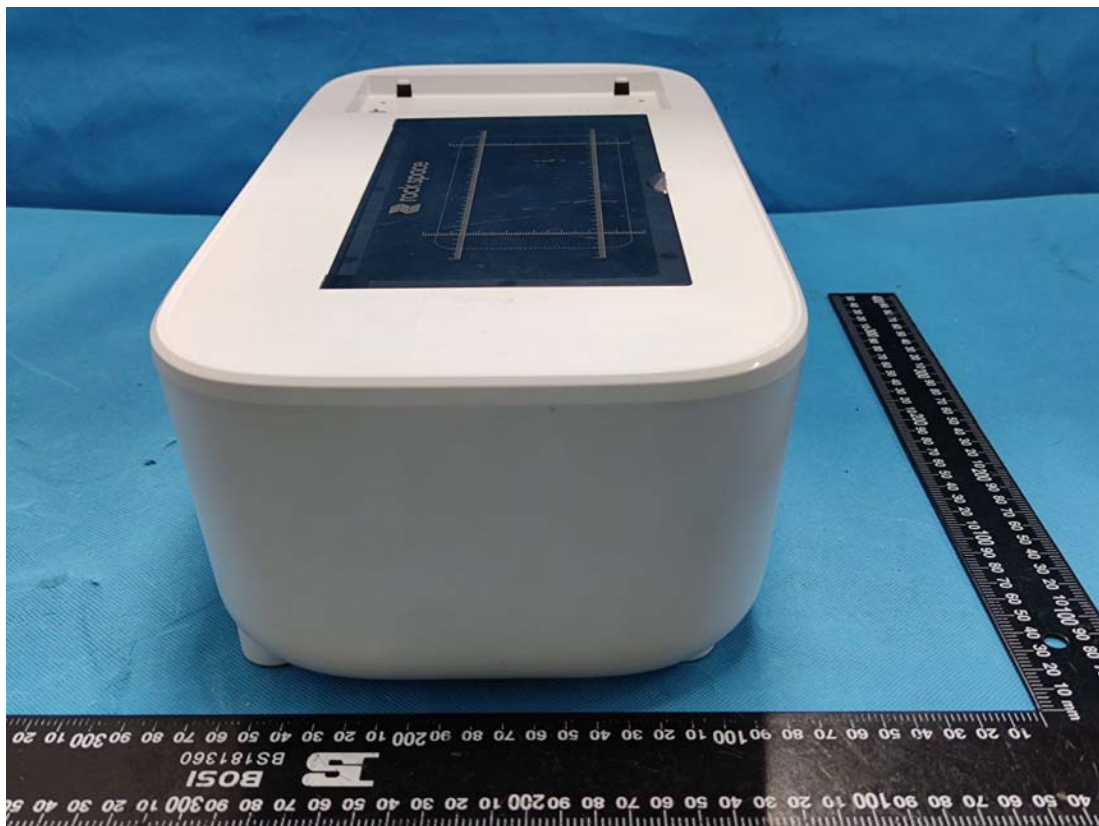

EXHIBIT B - EUT EXTERNAL PHOTOGRAPHS

SWITCHING ADAPTER
Fonte de Alimentação AC/DC
开关电源适配器/電源供應器

MODEL/MODELO/型号/型號: FJ-SW20172402700
 INPUT/ENTRADA/輸入/輸入: 100-240V ~ 50/60Hz 1.5A Max
 OUTPUT/SAÍDA/輸出/輸出: 24.0V \equiv 2.7A, 64.8W