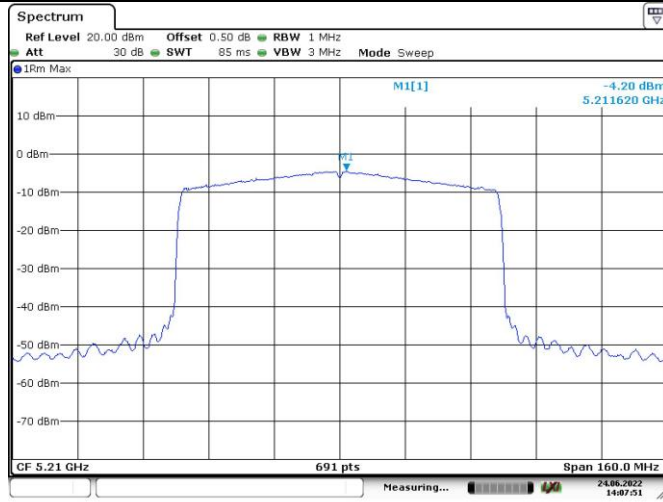

Maximum power spectral density

802.11ax hew40
RU Config.
484/65
Lowest Channel

802.11ax hew40
RU Config.
484/65
Highest Channel

Maximum power spectral density

802.11ax hew80
RU Config.
26/0
Middle Channel

802.11ax hew80
RU Config.
52/37
Middle Channel

802.11ax hew80
RU Config.
106/53
Middle Channel

Maximum power spectral density

802.11ax hew80
RU Config.
242/61
Middle Channel

Date: 24. JUN. 2022 13:59:15

802.11ax hew80
RU Config.
484/65
Middle Channel

Date: 24. JUN. 2022 14:03:21

802.11ax hew80
RU Config.
996/67
Middle Channel

Date: 24. JUN. 2022 14:07:51

Chain 3:

Maximum power spectral density

802.11ax hew20
RU Config.
26/0
Lowest Channel

802.11ax hew20
RU Config.
26/0
Middle Channel