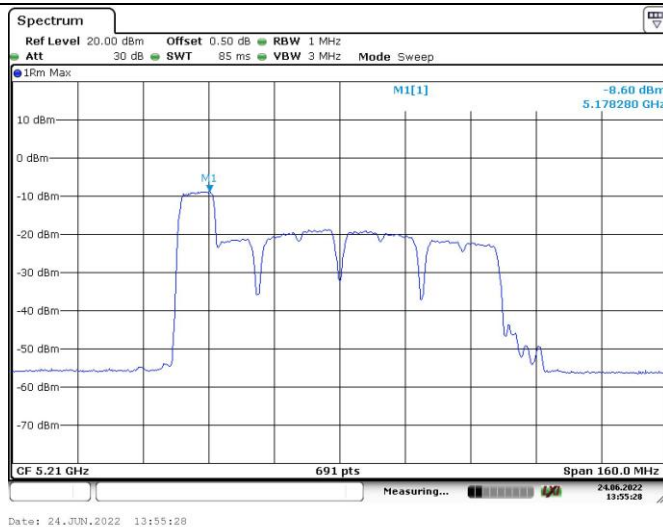

Maximum power spectral density

802.11ax hew80
RU Config.
26/0
Middle Channel

802.11ax hew80
RU Config.
52/37
Middle Channel

802.11ax hew80
RU Config.
106/53
Middle Channel

Maximum power spectral density

802.11ax hew80
RU Config.
242/61
Middle Channel