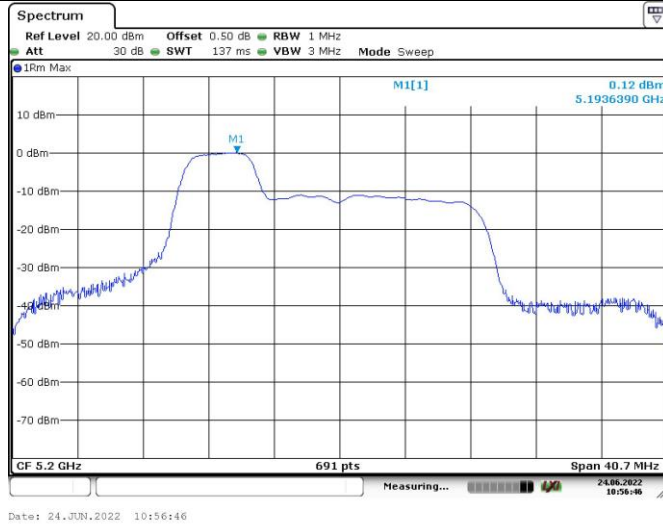

802.11ax hew20
RU Config.
52/37
Middle Channel