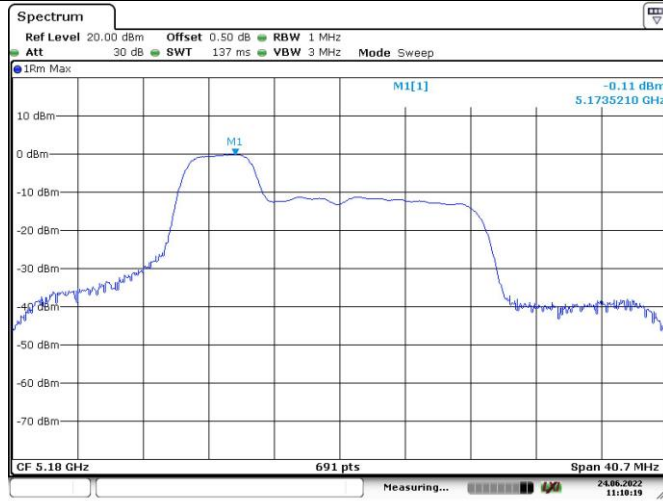

Date: 24. JUN. 2022 13:58:08

802.11ax hew80
RU Config.
484/65
Middle Channel

Date: 24. JUN. 2022 14:03:56

802.11ax hew80
RU Config.
996/67
Middle Channel

Date: 24. JUN. 2022 14:07:12

Chain 1:

Maximum power spectral density

802.11ax hew20
RU Config.
52/37
Lowest Channel

802.11ax hew20
RU Config.
52/37
Middle Channel

802.11ax hew20
RU Config.
52/37
Highest Channel

Maximum power spectral density

802.11ax hew20
RU Config.
106/53
Lowest Channel