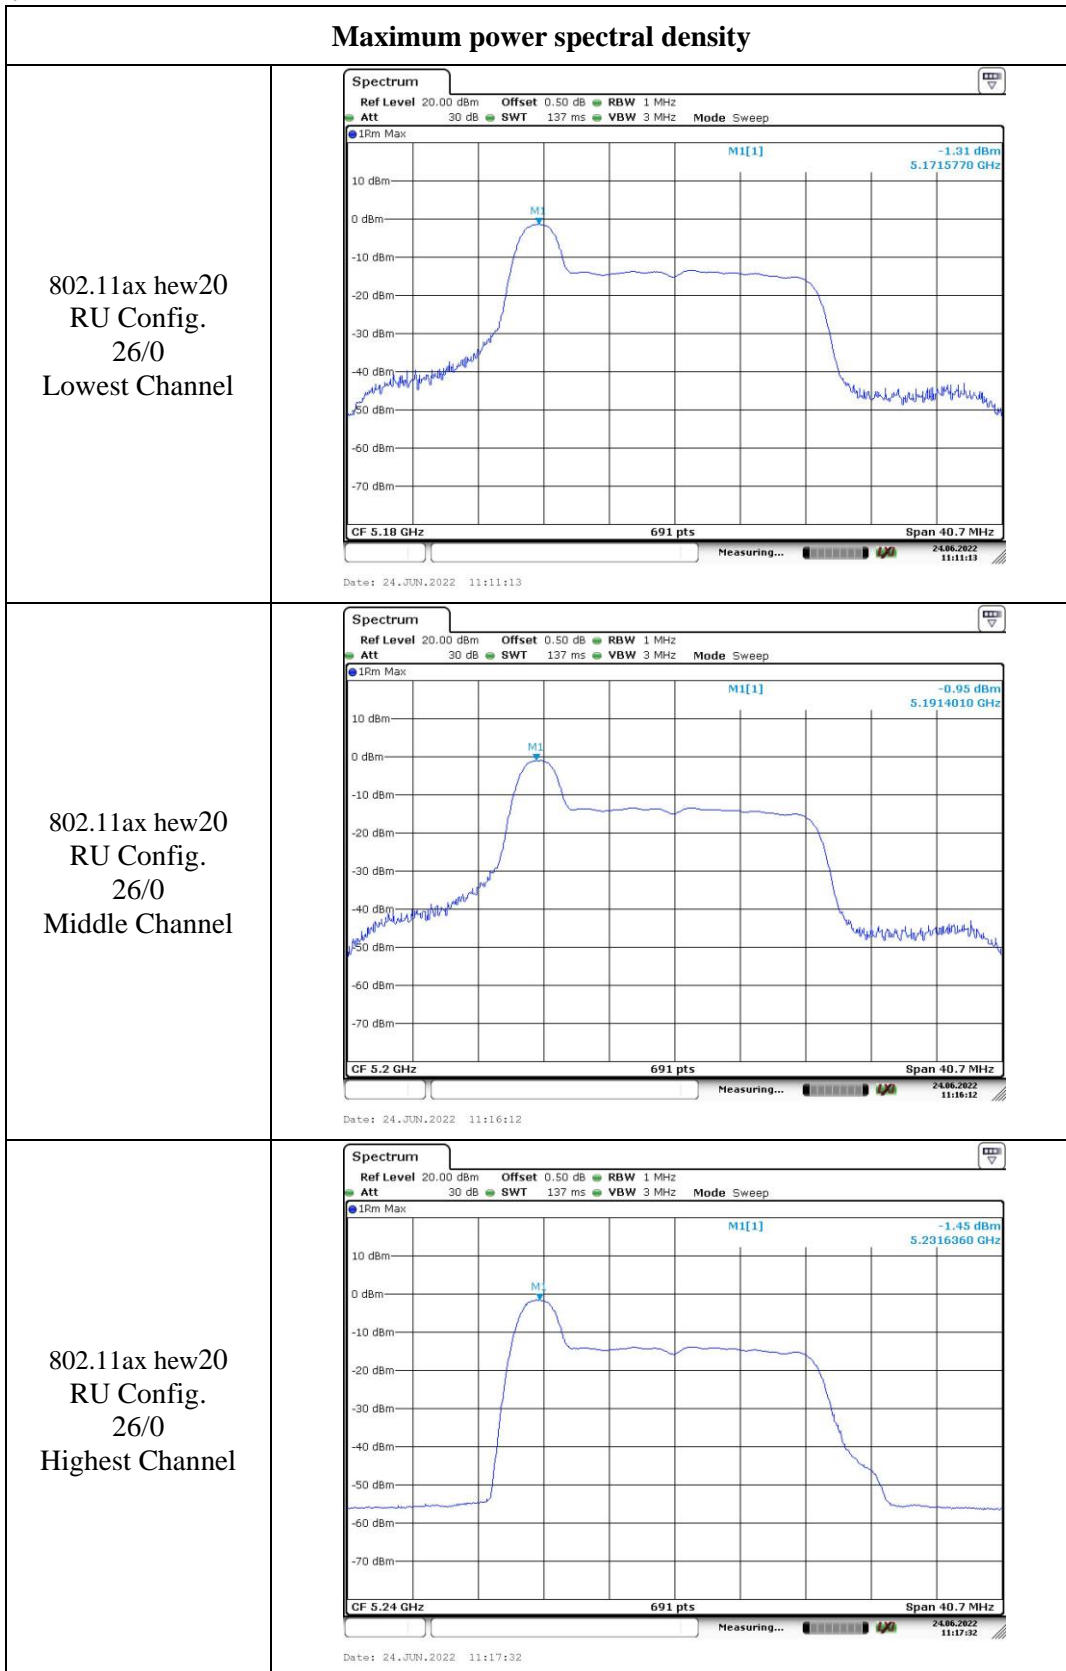

Date: 24. JUN. 2022 13:58:08

802.11ax hew80
RU Config.
484/65
Middle Channel

Date: 24. JUN. 2022 14:03:56

802.11ax hew80
RU Config.
996/67
Middle Channel

Date: 24. JUN. 2022 14:07:12

Chain 1:

Maximum power spectral density