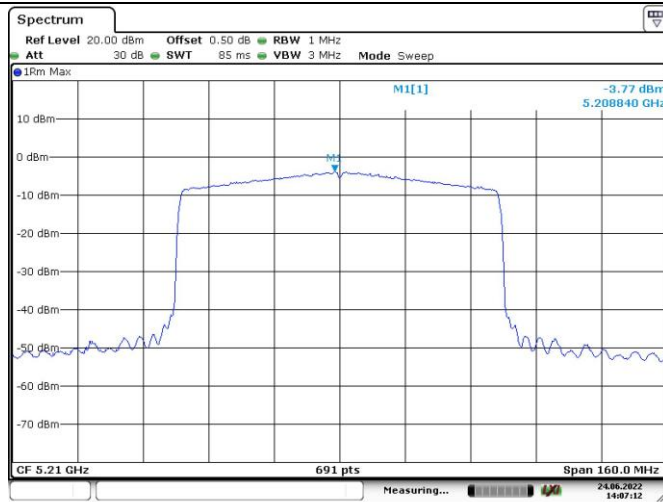

Maximum power spectral density

802.11ax hew80
RU Config.
26/0
Middle Channel

802.11ax hew80
RU Config.
52/37
Middle Channel

802.11ax hew80
RU Config.
106/53
Middle Channel

Maximum power spectral density

802.11ax hew80
RU Config.
242/61
Middle Channel

Date: 24. JUN. 2022 13:58:08

802.11ax hew80
RU Config.
484/65
Middle Channel

Date: 24. JUN. 2022 14:03:56

802.11ax hew80
RU Config.
996/67
Middle Channel

Date: 24. JUN. 2022 14:07:12

Chain 1:

Maximum power spectral density