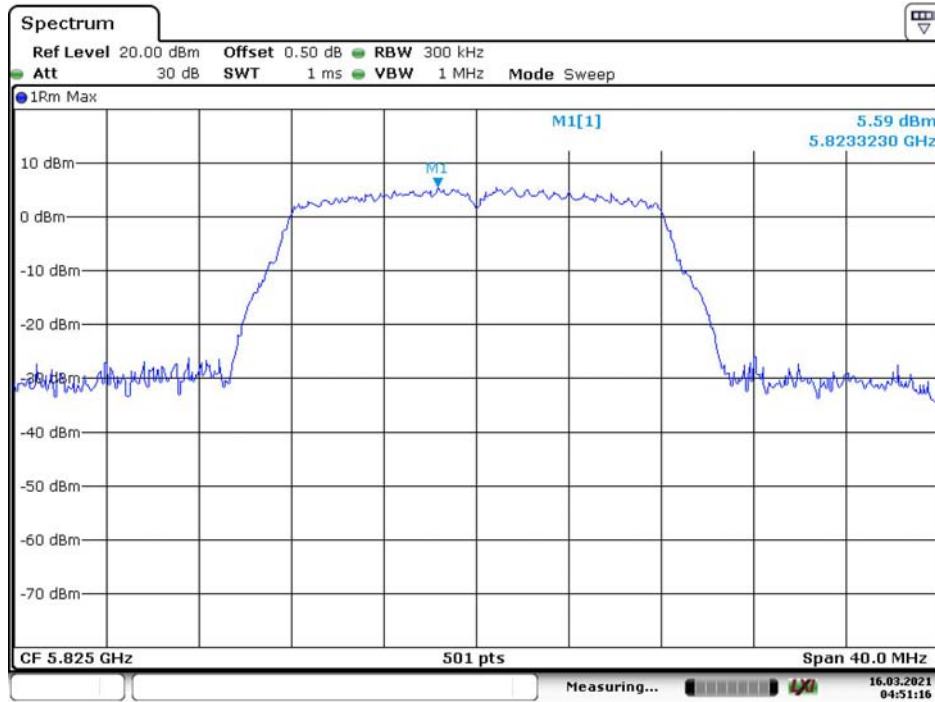

802.11a High Channel

Date: 16.MAR.2021 04:51:16