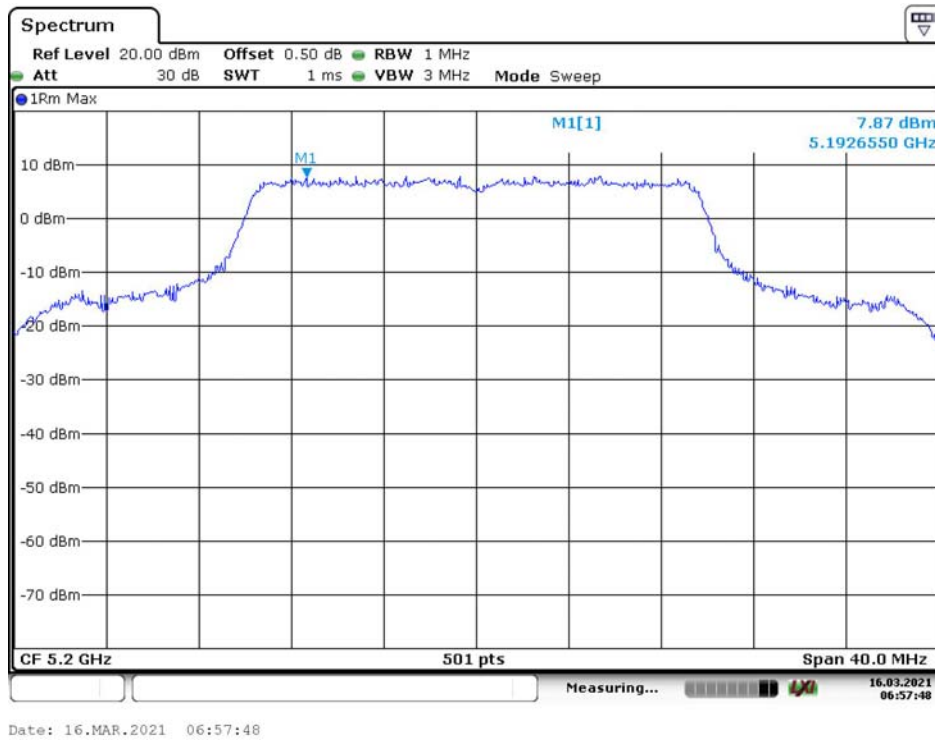

802.11 ax20 Middle Channel