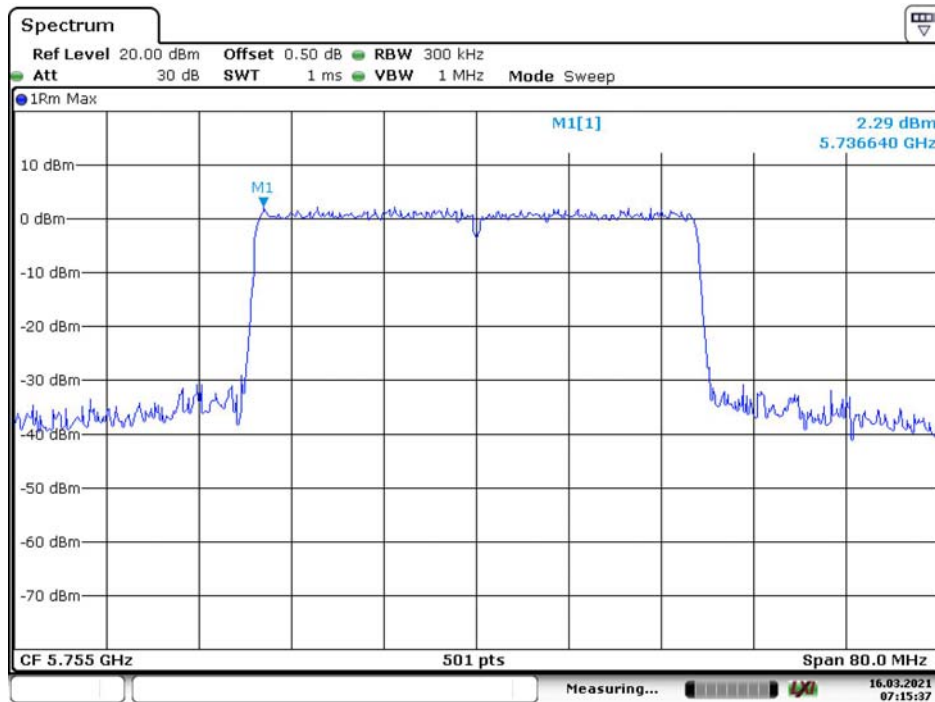

802.11 ax40 LowChannel

Date: 16.MAR.2021 07:15:38