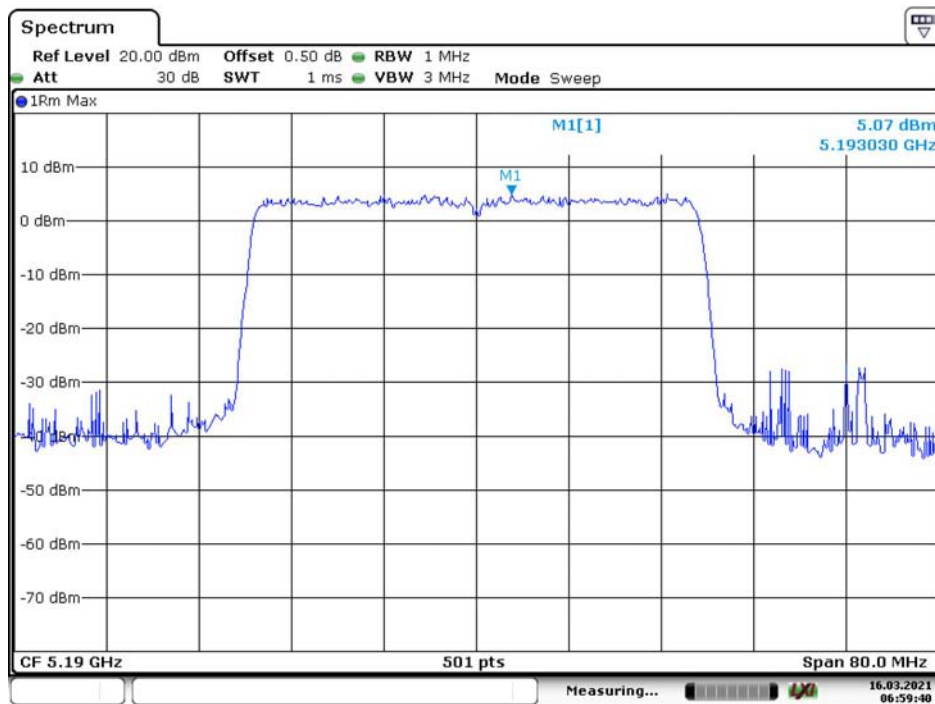

802.11 ax40 LowChannel

Date: 16.MAR.2021 06:59:41