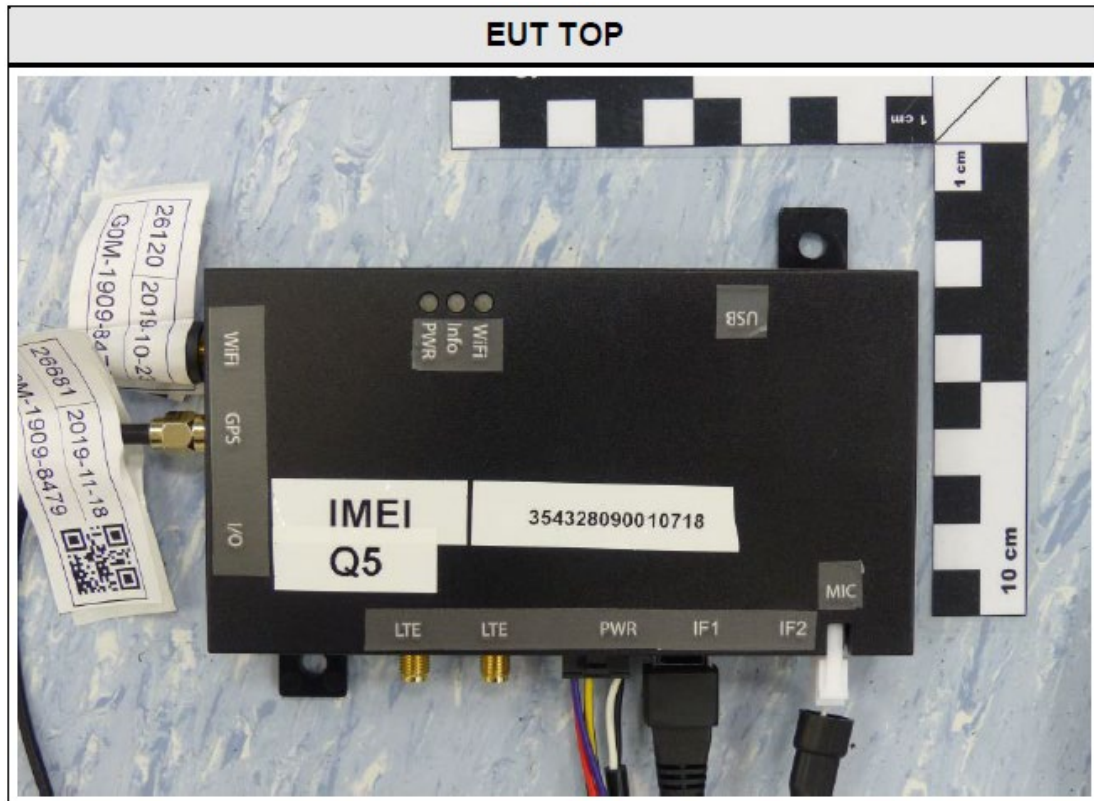

G0M-1909-8479

FCC ID: 2AU9JPTC6

IC: 25691-PTC6

EUT FRONT

EUT LEFT

EUT BACK

EUT RIGHT