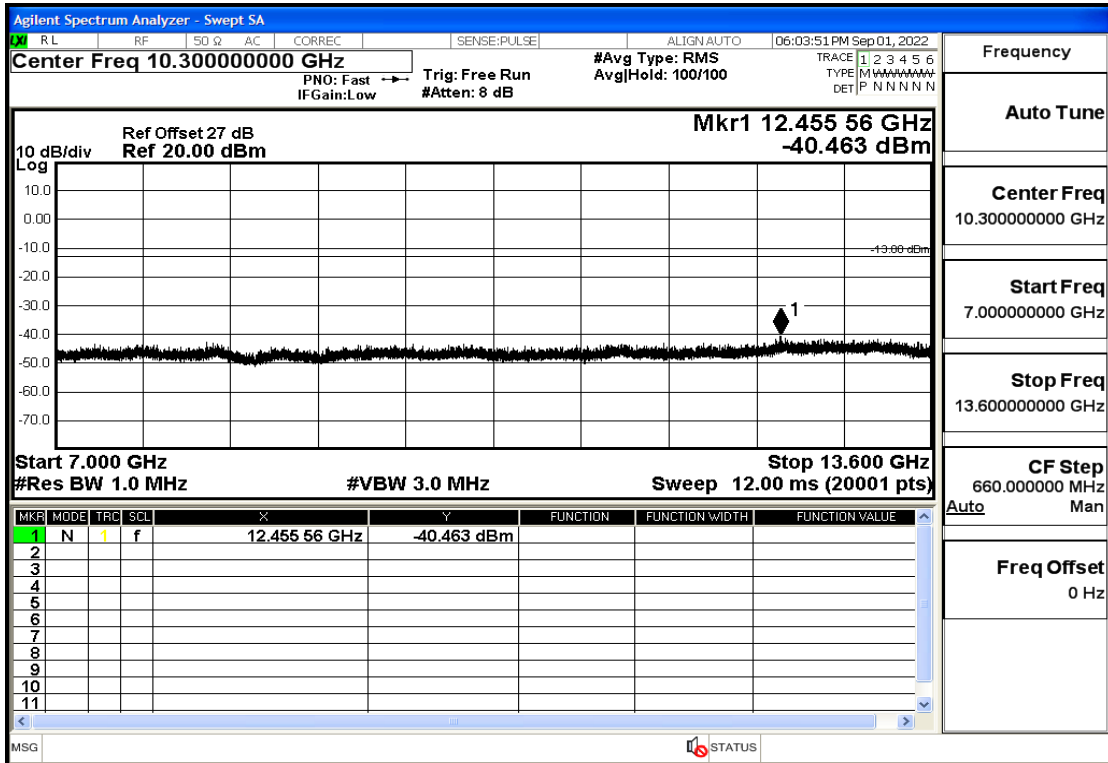

OB2-10-1880-QPSK-50#LOW@7GHz-13.6GHz@Pass