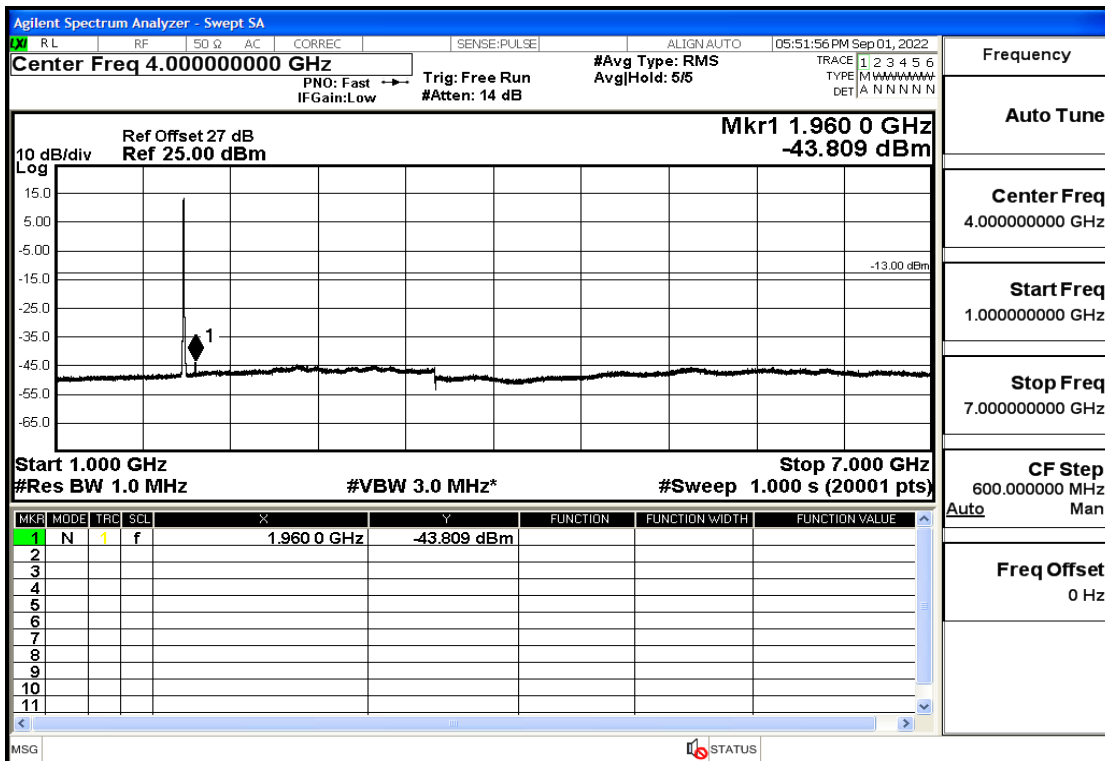

OB2-5-1852.5-QPSK-25#LOW@7GHz-13.6GHz@Pass

OB2-5-1852.5-QPSK-25#LOW@13.6GHz-20GHz@Pass

OB2-5-1880-QPSK-25#LOW@30mHz-1GHz@Pass

OB2-5-1880-QPSK-25#LOW@1GHz-7GHz@Pass

OB2-5-1880-QPSK-25#LOW@7GHz-13.6GHz@Pass