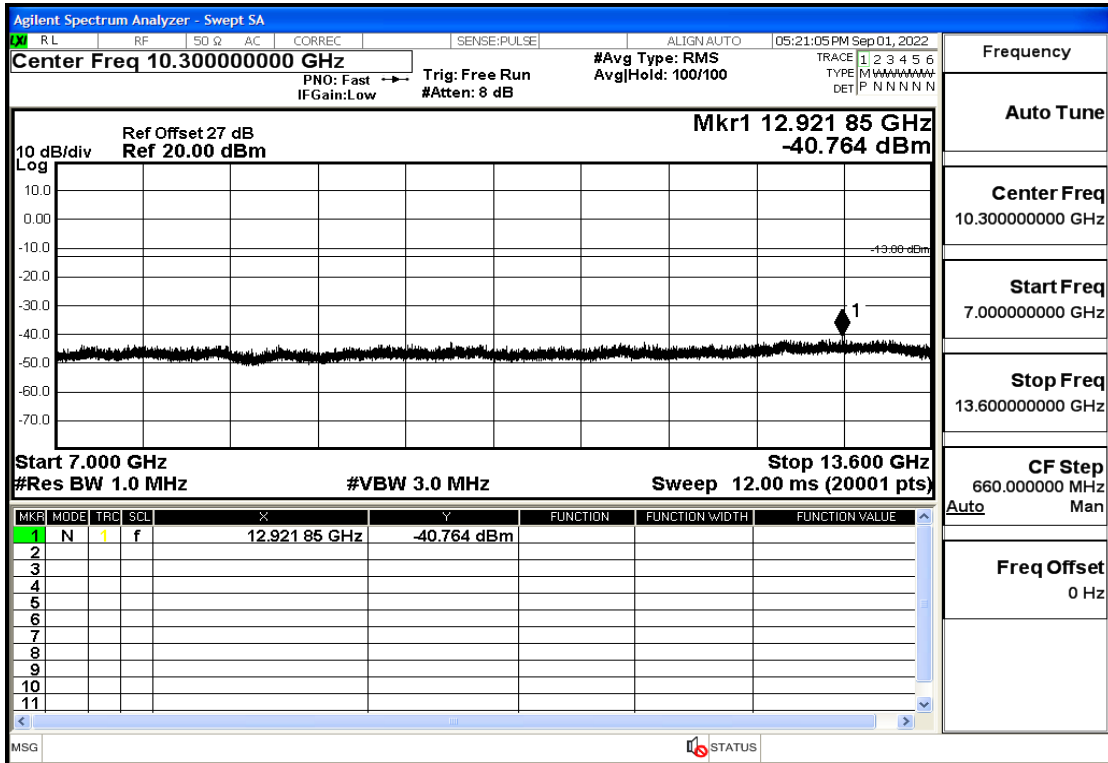

OB2-1.4-1909.3-QPSK-6#LOW@7GHz-13.6GHz@Pass

OB2-1.4-1909.3-QPSK-6#LOW@13.6GHz-20GHz@Pass

OB2-3-1851.5-QPSK-15#LOW@30mHz-1GHz@Pass

OB2-3-1851.5-QPSK-15#LOW@1GHz-7GHz@Pass

OB2-3-1851.5-QPSK-15#LOW@7GHz-13.6GHz@Pass