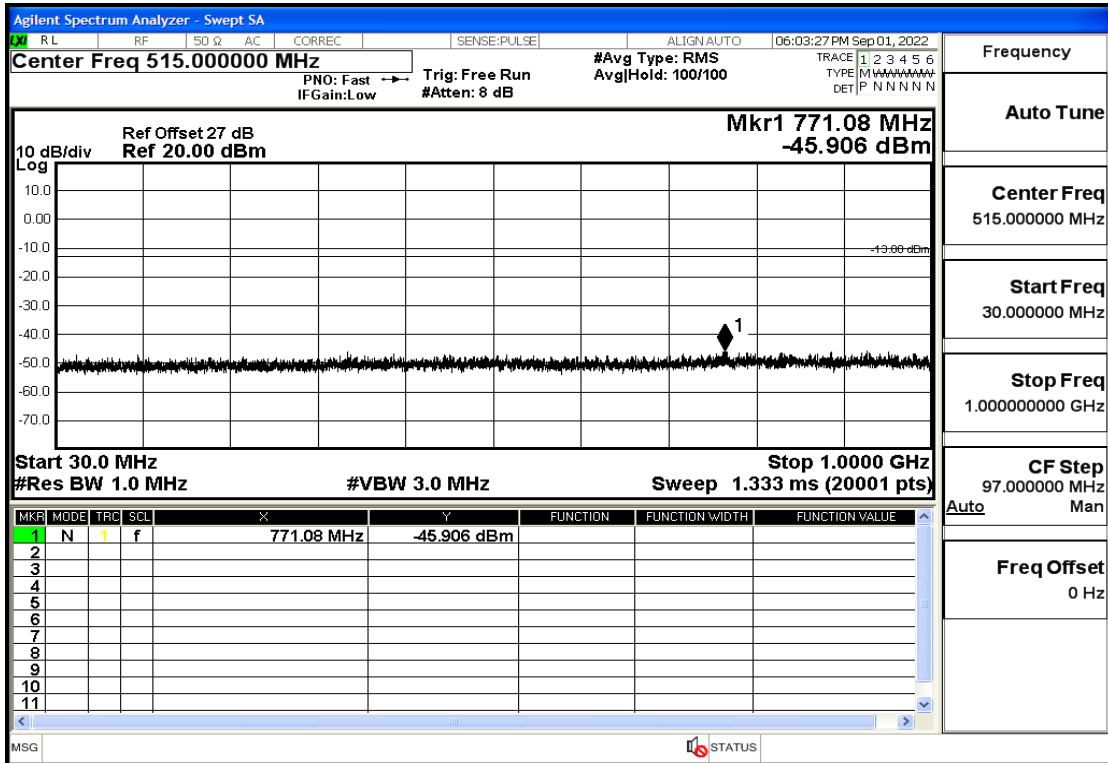

OB2-10-1855-QPSK-50#LOW@30mHz-1GHz@Pass

OB2-10-1855-QPSK-50#LOW@1GHz-7GHz@Pass

OB2-10-1855-QPSK-50#LOW@7GHz-13.6GHz@Pass

OB2-10-1855-QPSK-50#LOW@13.6GHz-20GHz@Pass

OB2-10-1880-QPSK-50#LOW@30mHz-1GHz@Pass

OB2-10-1880-QPSK-50#LOW@1GHz-7GHz@Pass