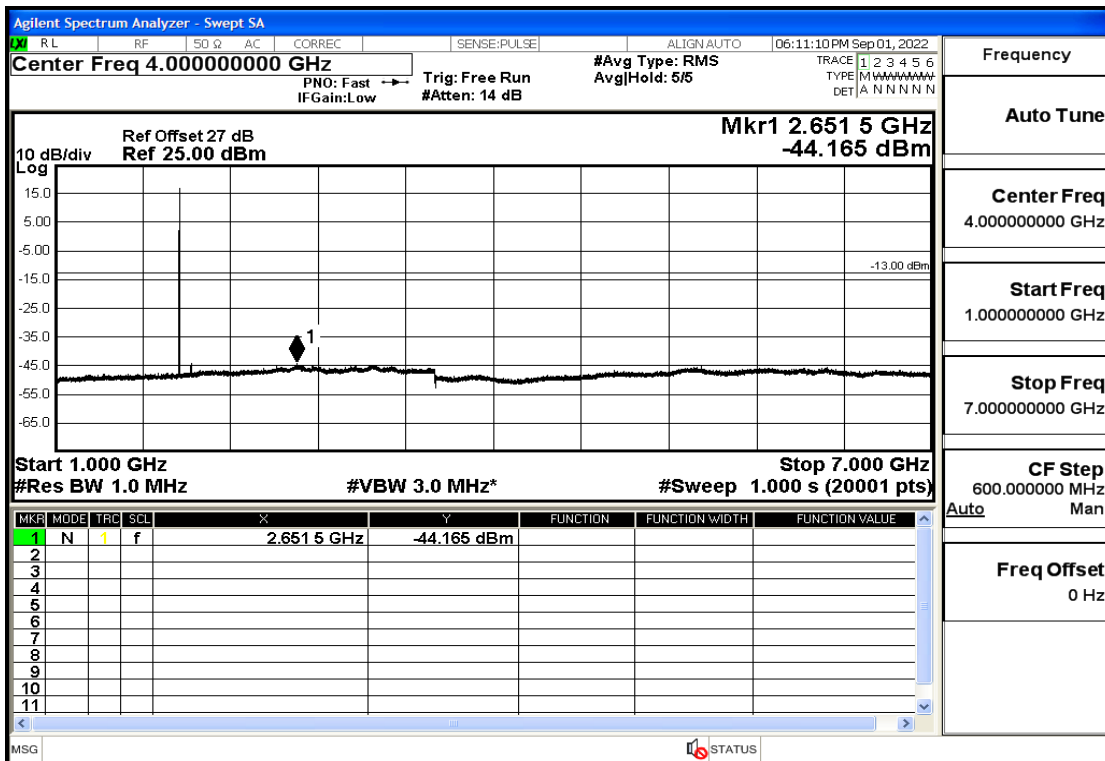

OB2-1.4-1850.7-Q16-6#LOW@1GHz-7GHz@Pass