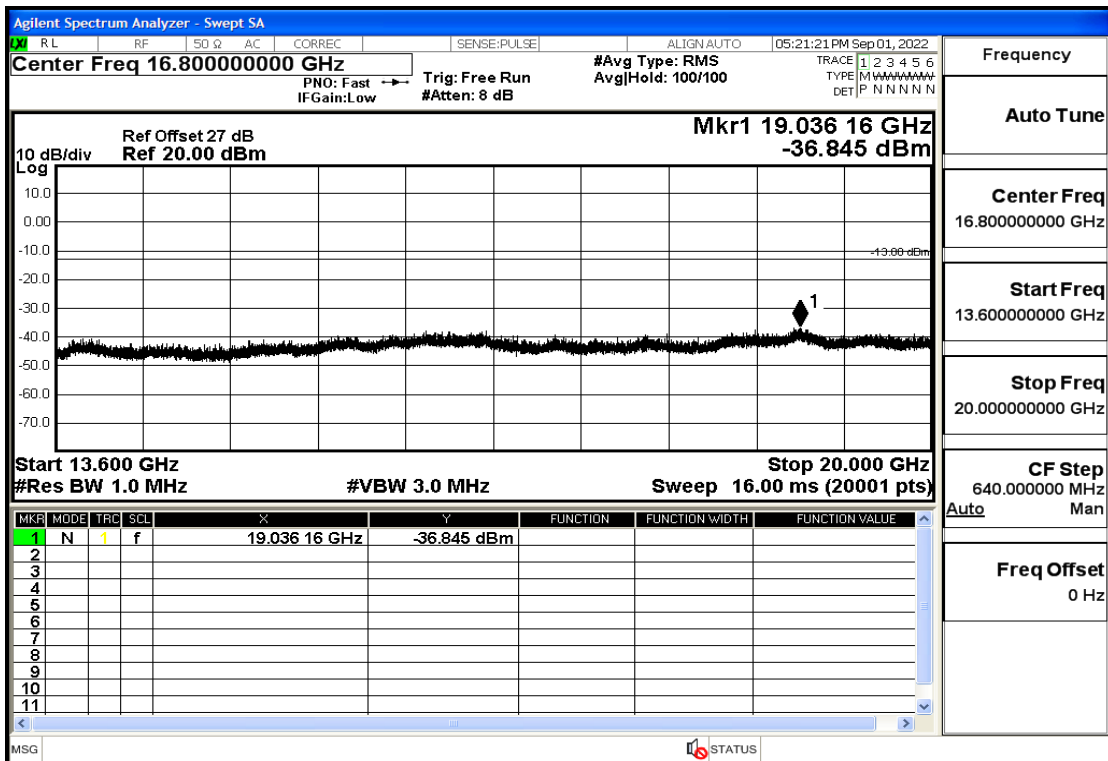

OB2-3-1851.5-QPSK-15#LOW@13.6GHz-20GHz@Pass