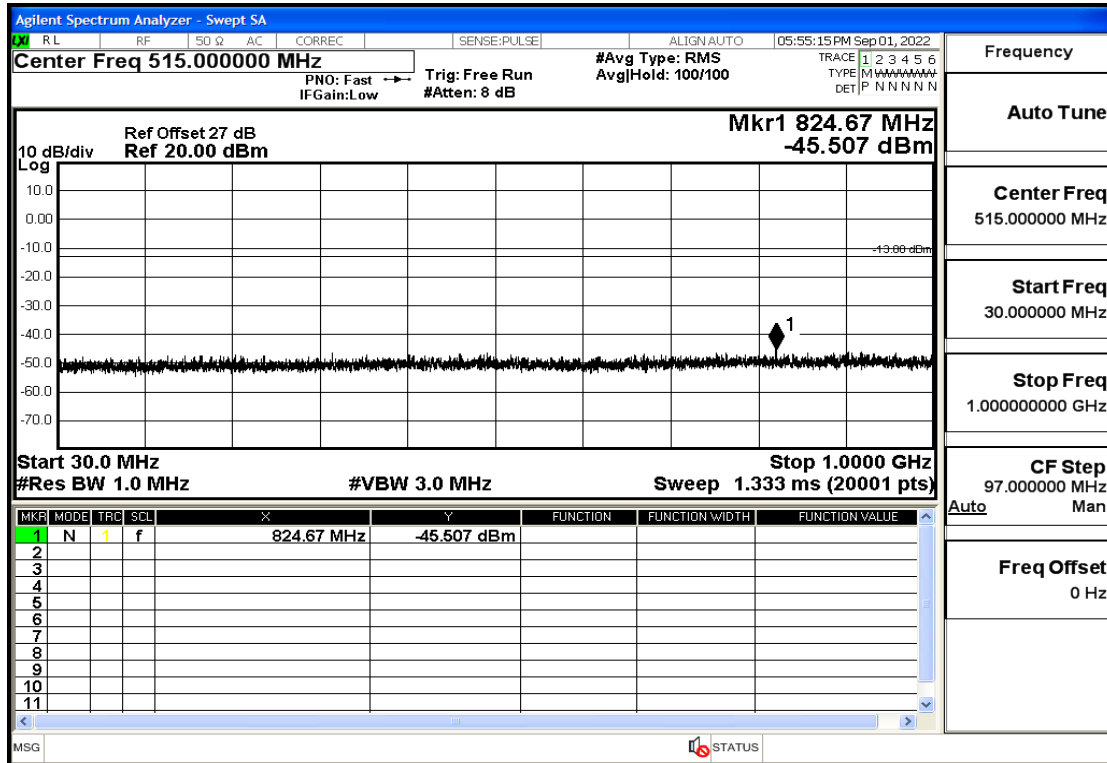

OB2-5-1907.5-QPSK-25#LOW@30mHz-1GHz@Pass