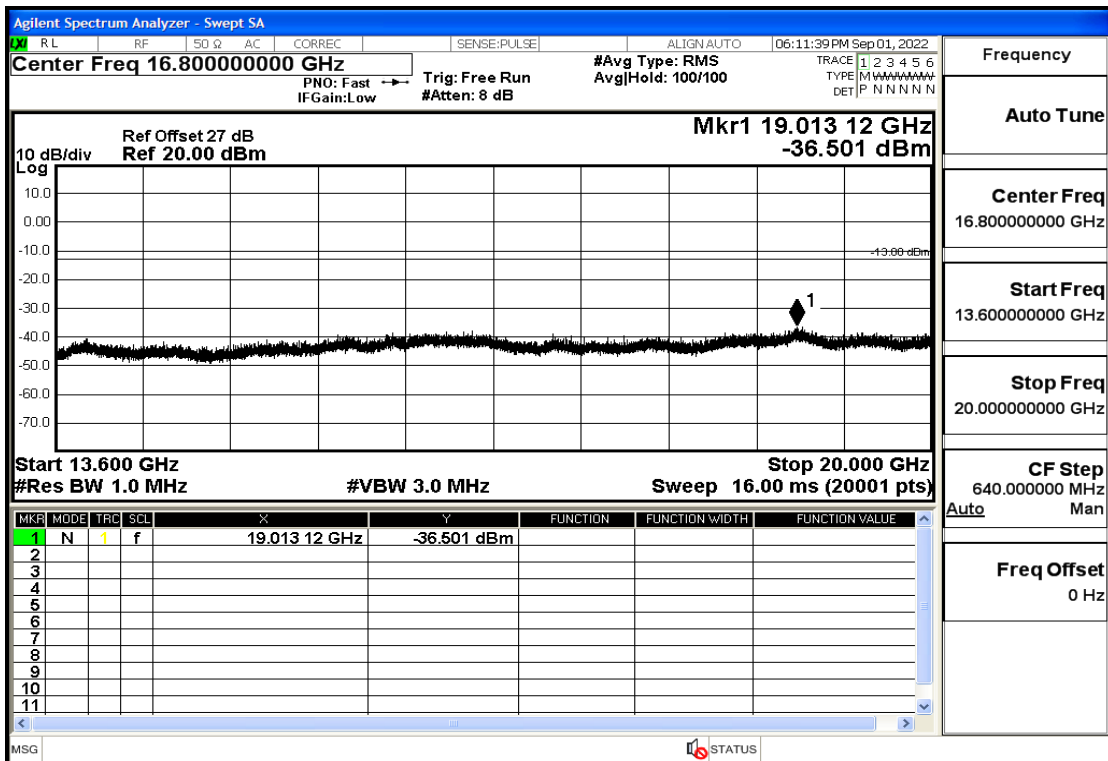

OB2-10-1905-QPSK-50#LOW@13.6GHz-20GHz@Pass

OB2-1.4-1850.7-Q16-6#LOW@30mHz-1GHz@Pass

OB2-1.4-1850.7-Q16-6#LOW@1GHz-7GHz@Pass

OB2-1.4-1850.7-Q16-6#LOW@7GHz-13.6GHz@Pass

OB2-1.4-1850.7-Q16-6#LOW@13.6GHz-20GHz@Pass