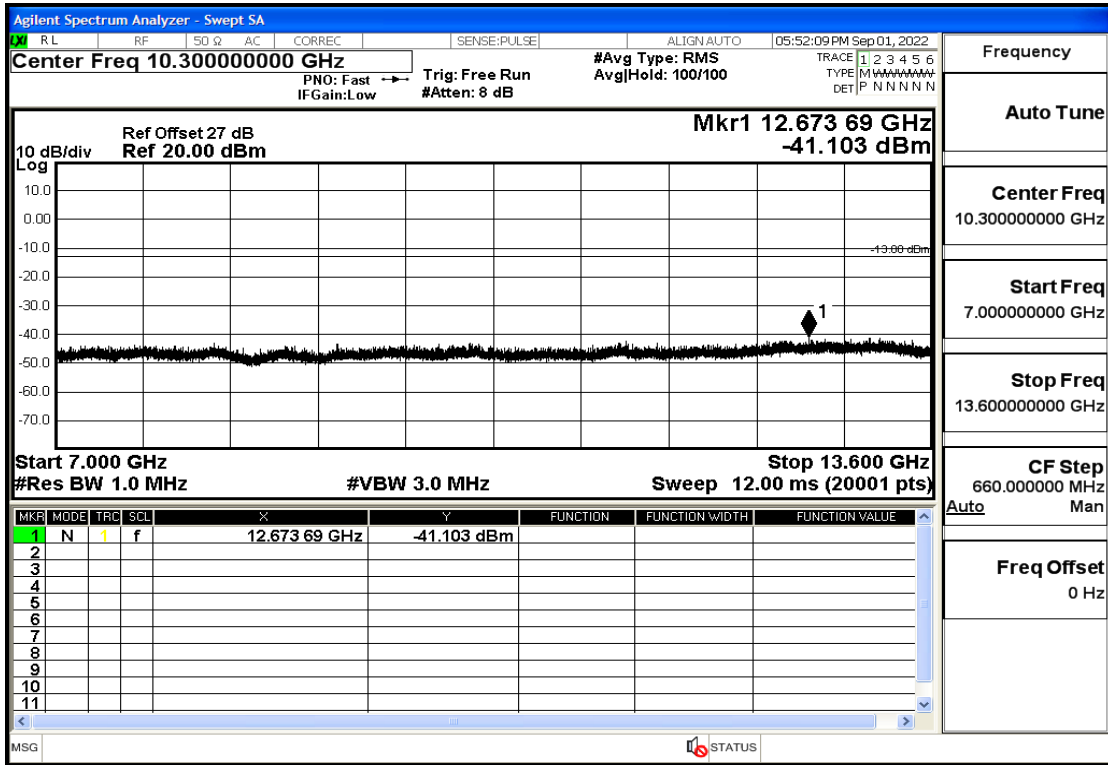

OB2-5-1852.5-QPSK-25#LOW@7GHz-13.6GHz@Pass

OB2-5-1852.5-QPSK-25#LOW@13.6GHz-20GHz@Pass

OB2-5-1880-QPSK-25#LOW@30mHz-1GHz@Pass

OB2-5-1880-QPSK-25#LOW@1GHz-7GHz@Pass

OB2-5-1880-QPSK-25#LOW@7GHz-13.6GHz@Pass