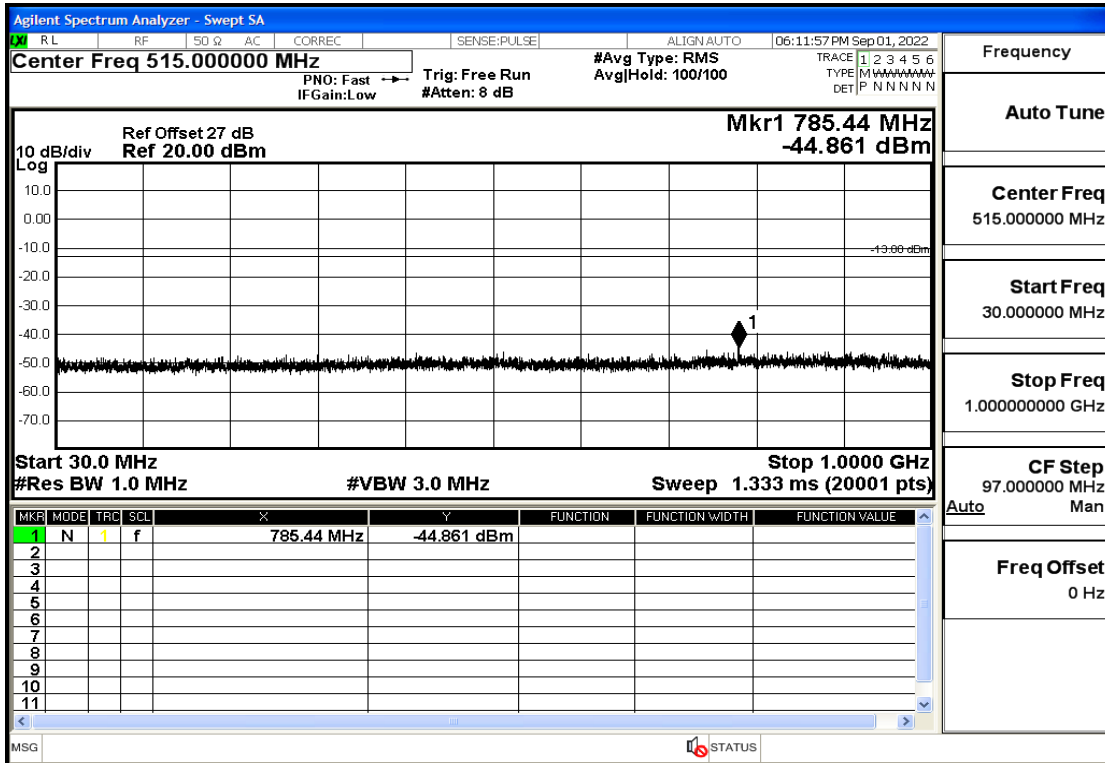

OB2-1.4-1880-Q16-6#LOW@30mHz-1GHz@Pass