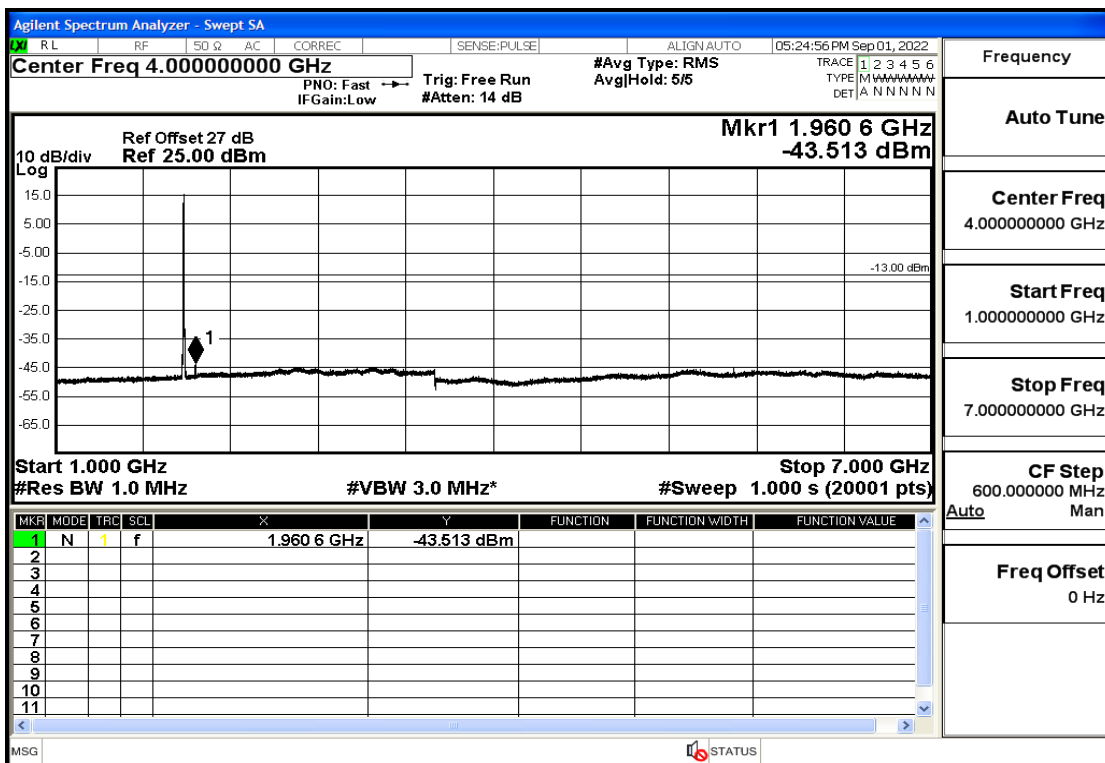

OB2-3-1880-QPSK-15#LOW@1GHz-7GHz@Pass