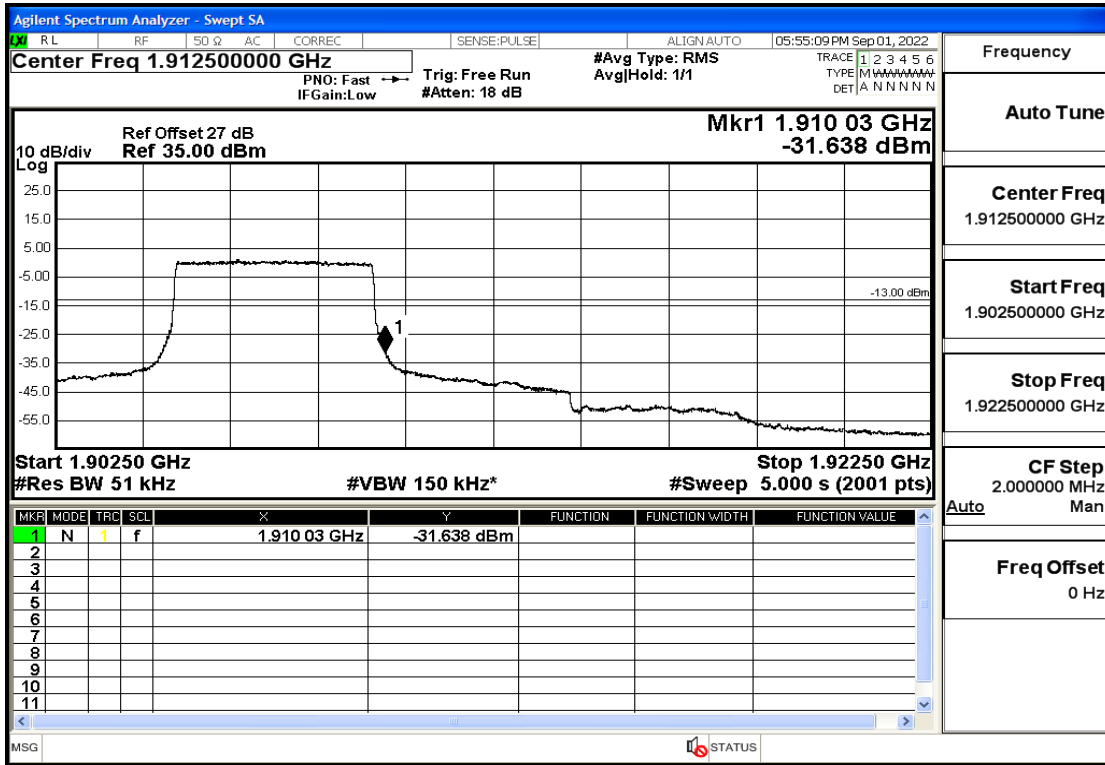

## RF Test Data for LTE (Conducted Measurement)

**Product Name: Mobile Phone**

**Trade Mark: KRONO**

**Test Model: NET**

**FCC ID: 2AU97-KR**

Band2-3-1908.5-16QAM-15#LOW@Pass

Band2-3-1908.5-16QAM-1#HIGH@Pass

Band2-5-1852.5-QPSK-25#LOW@Pass

Band2-5-1852.5-QPSK-1#LOW@Pass

Band2-5-1852.5-16QAM-25#LOW@Pass

Band2-5-1852.5-16QAM-1#LOW@Pass

Band2-5-1907.5-QPSK-25#LOW@Pass