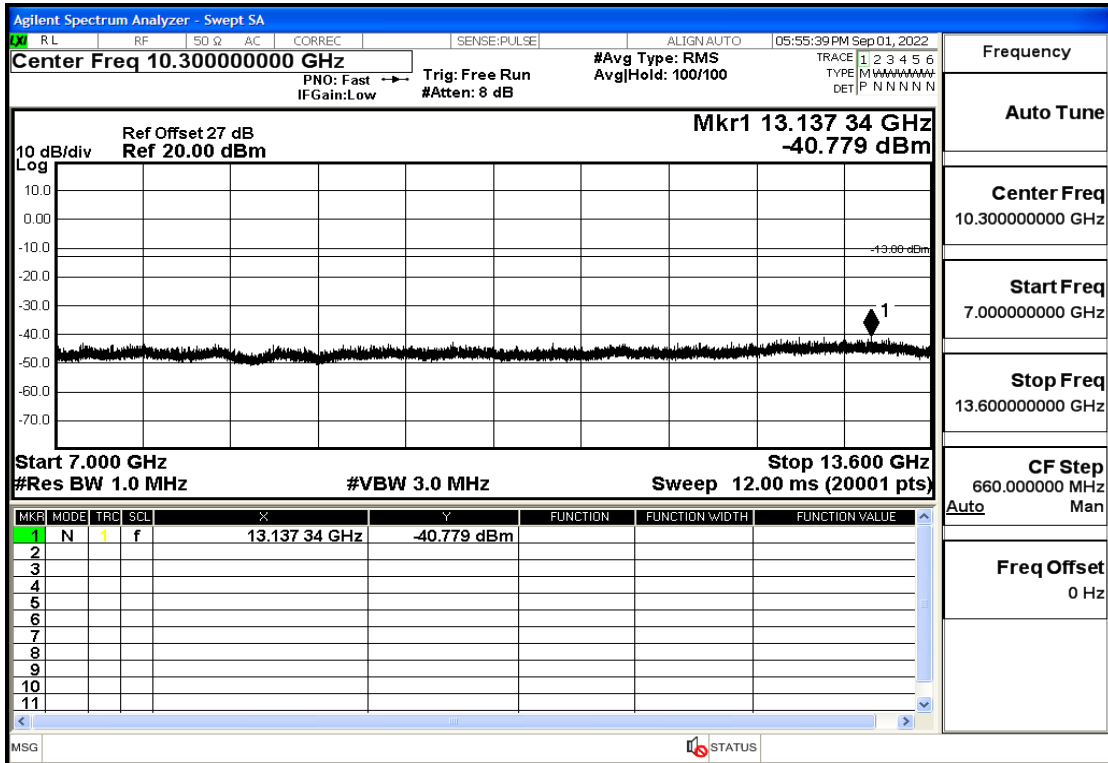

OB2-5-1880-QPSK-25#LOW@13.6GHz-20GHz@Pass

OB2-5-1907.5-QPSK-25#LOW@30mHz-1GHz@Pass

OB2-5-1907.5-QPSK-25#LOW@1GHz-7GHz@Pass

OB2-5-1907.5-QPSK-25#LOW@7GHz-13.6GHz@Pass

OB2-5-1907.5-QPSK-25#LOW@13.6GHz-20GHz@Pass