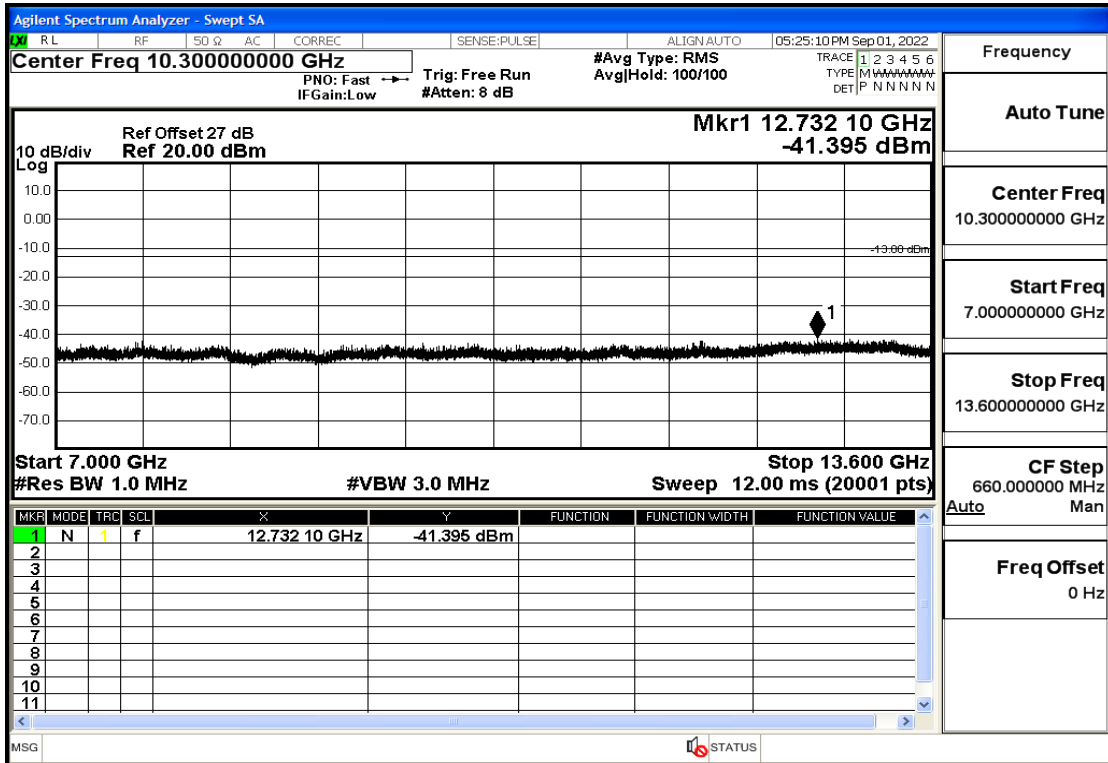

OB2-3-1851.5-QPSK-15#LOW@13.6GHz-20GHz@Pass

OB2-3-1880-QPSK-15#LOW@30mHz-1GHz@Pass

OB2-3-1880-QPSK-15#LOW@1GHz-7GHz@Pass

OB2-3-1880-QPSK-15#LOW@7GHz-13.6GHz@Pass

OB2-3-1880-QPSK-15#LOW@13.6GHz-20GHz@Pass

OB2-3-1908.5-QPSK-15#LOW@30mHz-1GHz@Pass