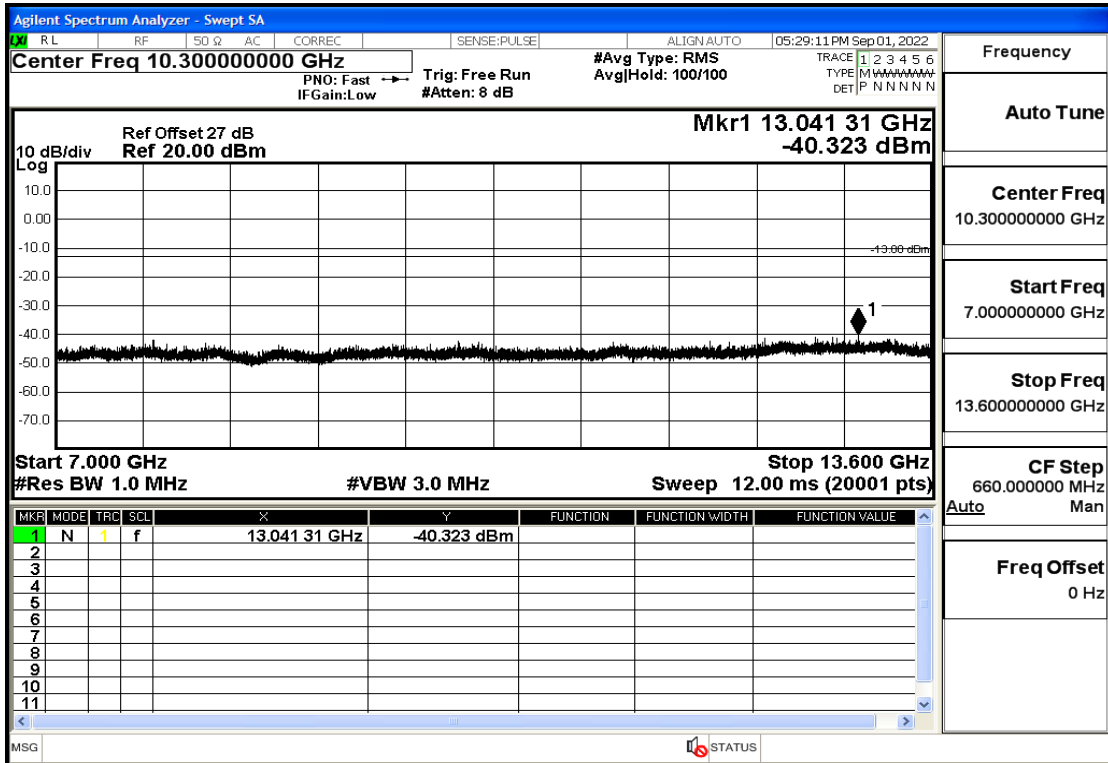

OB2-3-1908.5-QPSK-15#LOW@7GHz-13.6GHz@Pass