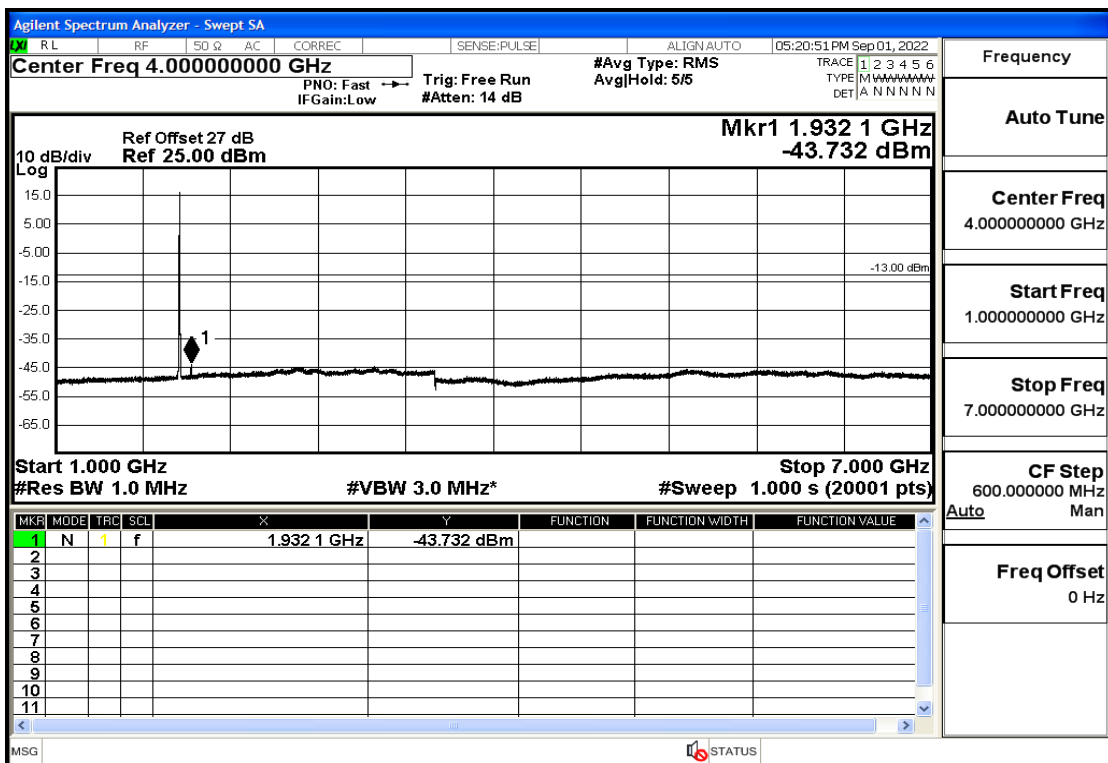

OB2-1.4-1909.3-QPSK-6#LOW@7GHz-13.6GHz@Pass

OB2-1.4-1909.3-QPSK-6#LOW@13.6GHz-20GHz@Pass

OB2-3-1851.5-QPSK-15#LOW@30mHz-1GHz@Pass

OB2-3-1851.5-QPSK-15#LOW@1GHz-7GHz@Pass

OB2-3-1851.5-QPSK-15#LOW@7GHz-13.6GHz@Pass