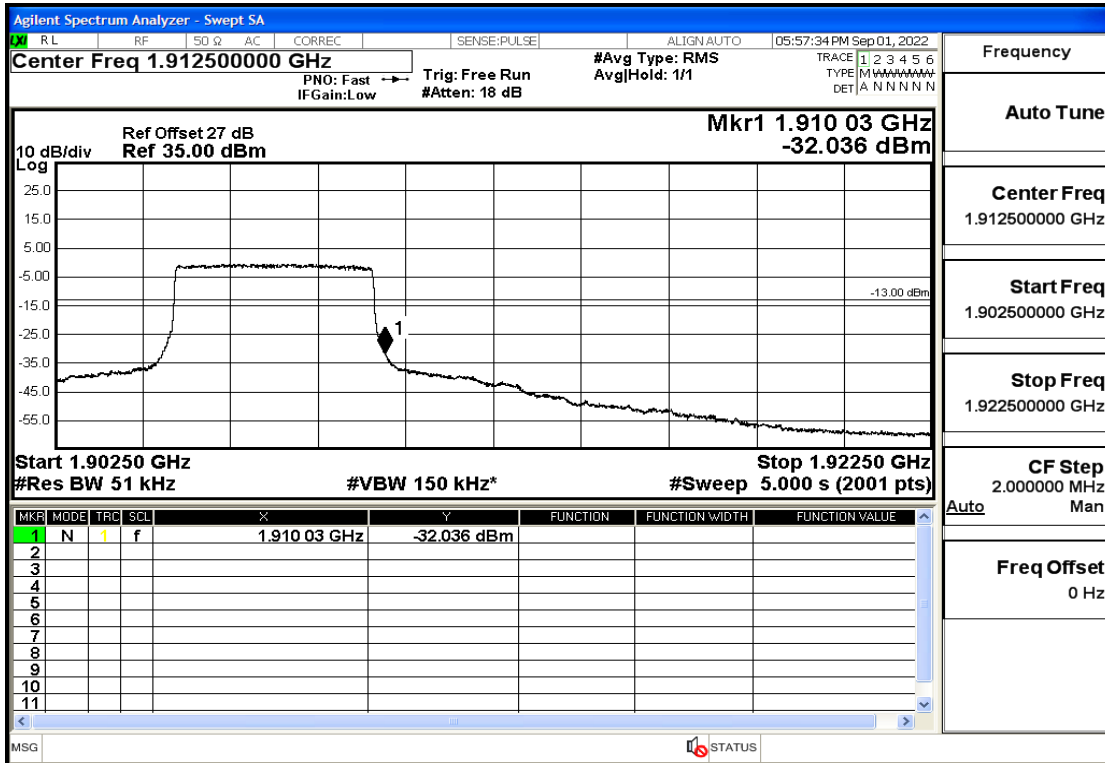

Band2-5-1907.5-16QAM-25#LOW@Pass