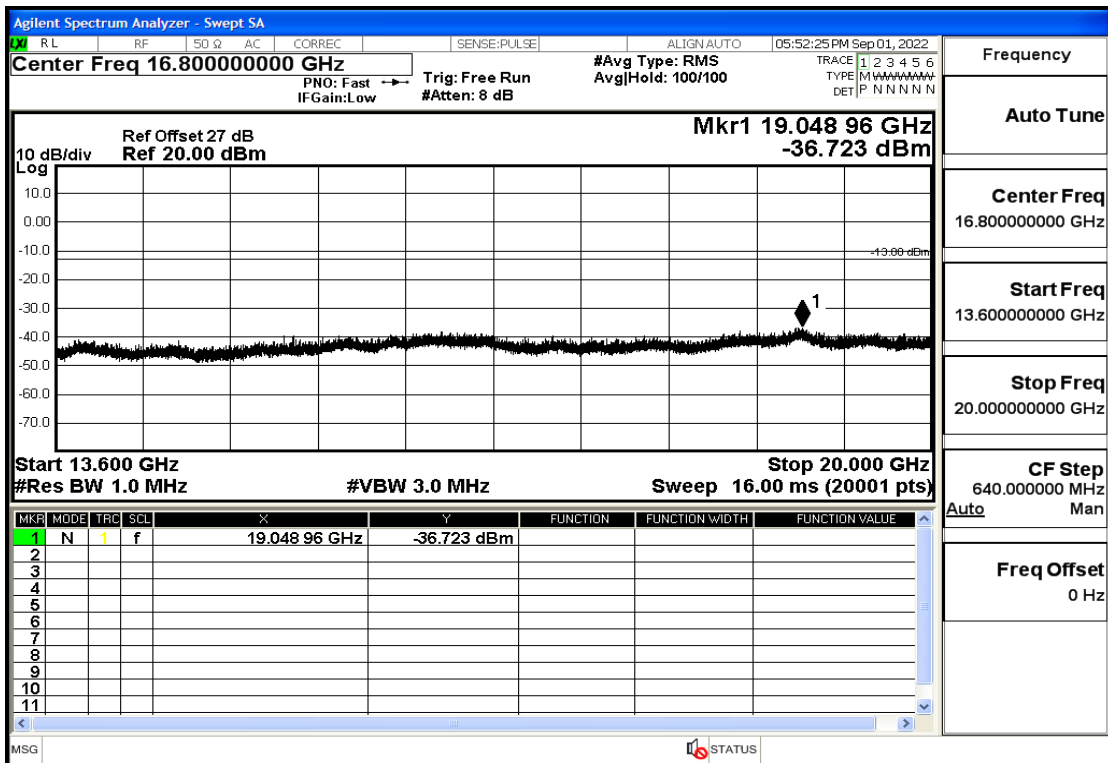

OB2-5-1880-QPSK-25#LOW@13.6GHz-20GHz@Pass