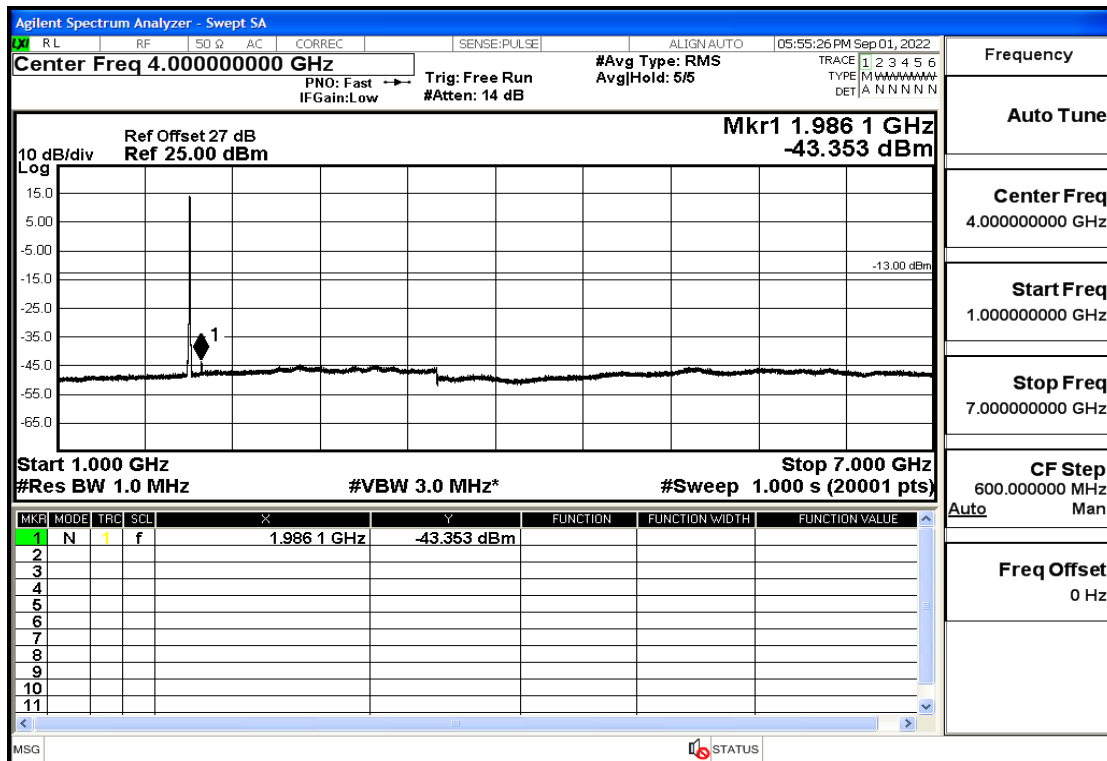

OB2-5-1907.5-QPSK-25#LOW@1GHz-7GHz@Pass