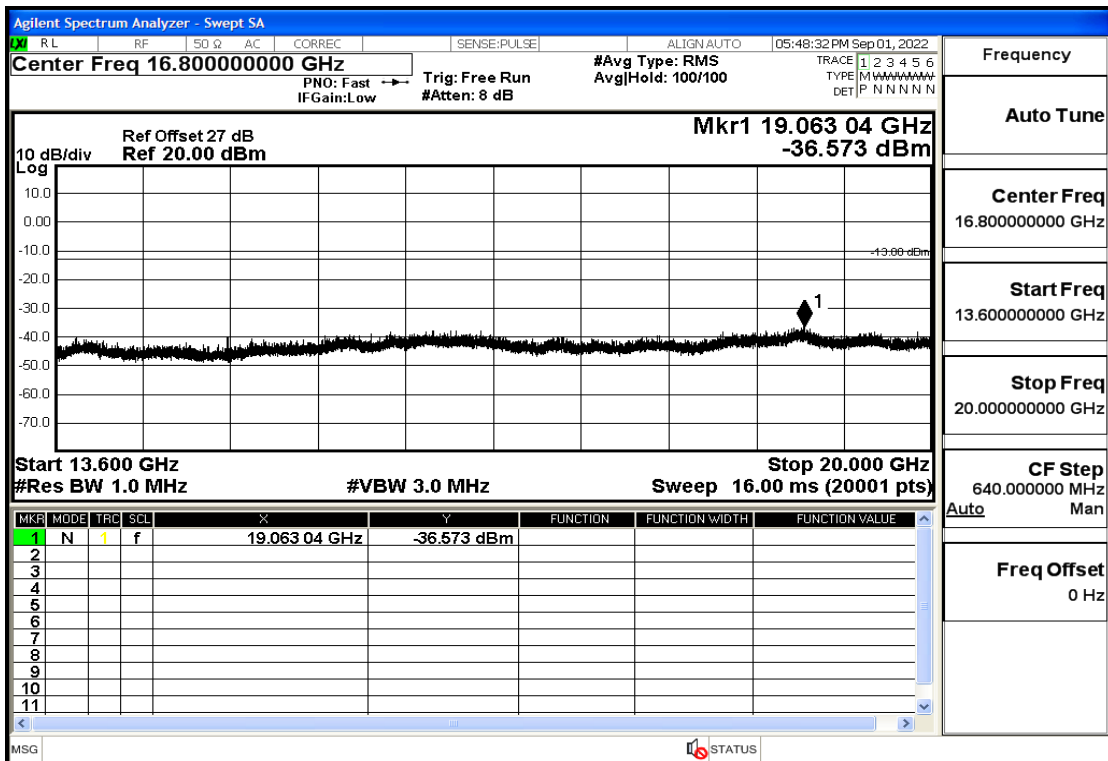

OB2-5-1852.5-QPSK-25#LOW@13.6GHz-20GHz@Pass