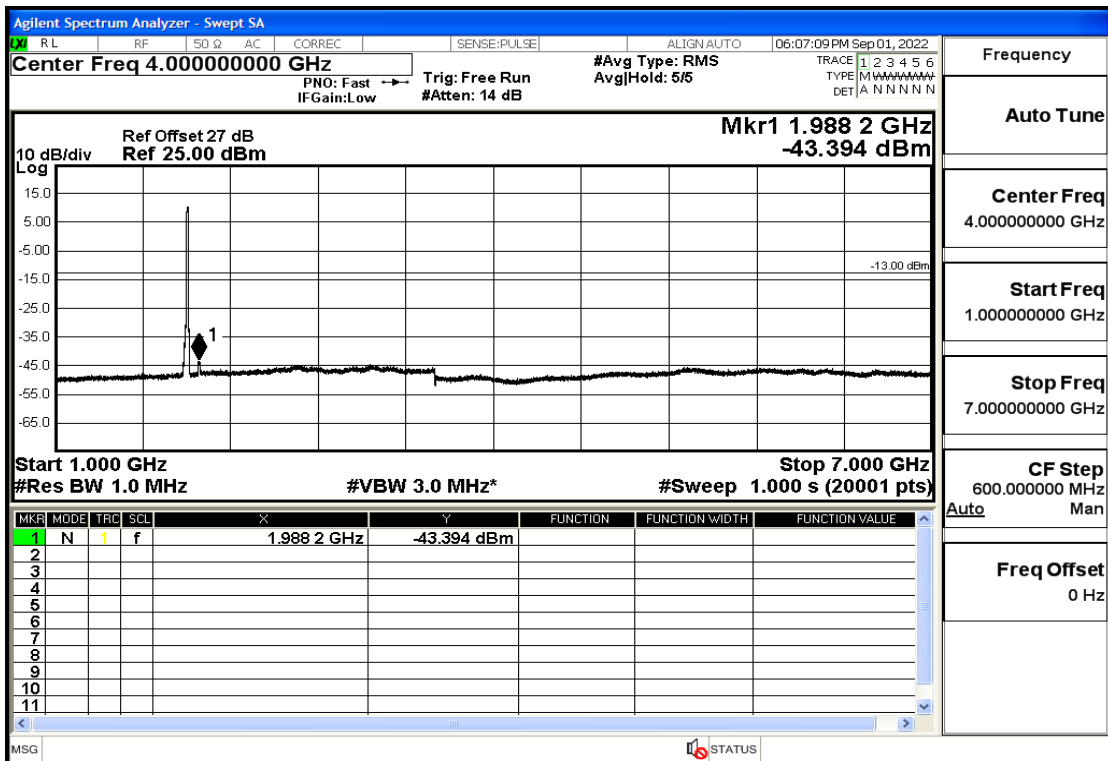

OB2-10-1880-QPSK-50#LOW@7GHz-13.6GHz@Pass

OB2-10-1880-QPSK-50#LOW@13.6GHz-20GHz@Pass

OB2-10-1905-QPSK-50#LOW@30mHz-1GHz@Pass

OB2-10-1905-QPSK-50#LOW@1GHz-7GHz@Pass

OB2-10-1905-QPSK-50#LOW@7GHz-13.6GHz@Pass