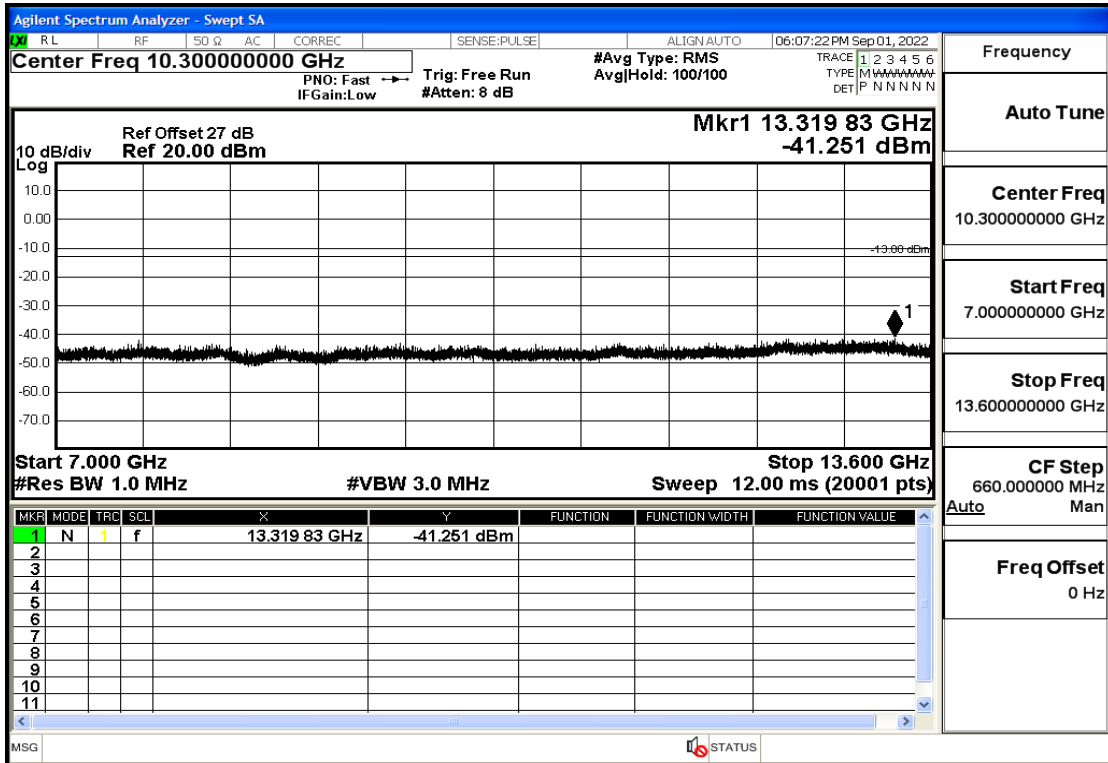

OB2-10-1880-QPSK-50#LOW@7GHz-13.6GHz@Pass

OB2-10-1880-QPSK-50#LOW@13.6GHz-20GHz@Pass

OB2-10-1905-QPSK-50#LOW@30mHz-1GHz@Pass

OB2-10-1905-QPSK-50#LOW@1GHz-7GHz@Pass

OB2-10-1905-QPSK-50#LOW@7GHz-13.6GHz@Pass