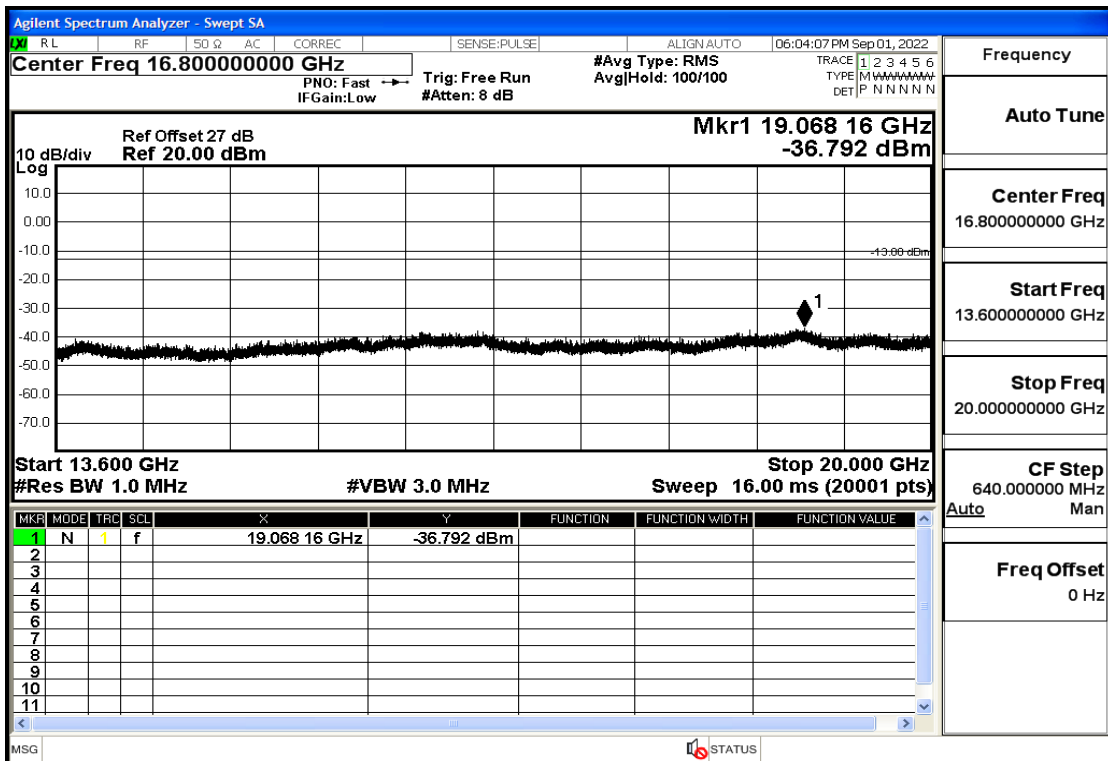

OB2-10-1880-QPSK-50#LOW@13.6GHz-20GHz@Pass