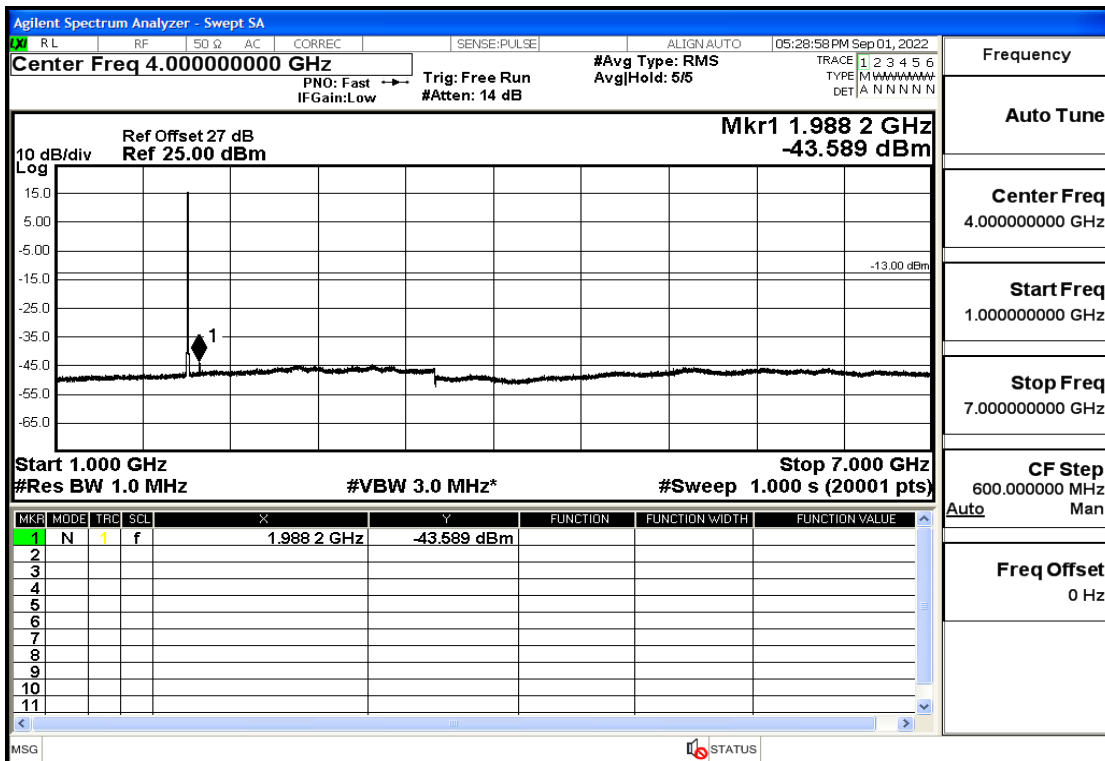

OB2-3-1908.5-QPSK-15#LOW@1GHz-7GHz@Pass