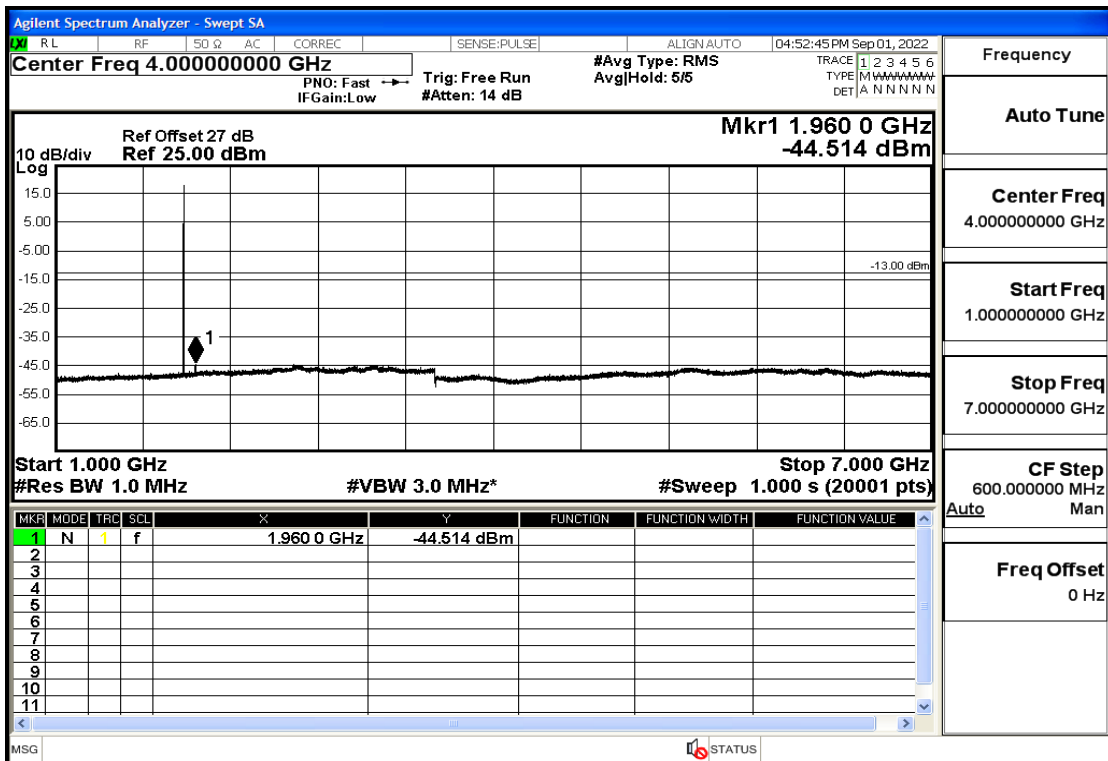

OB2-1.4-1880-QPSK-6#LOW@1GHz-7GHz@Pass