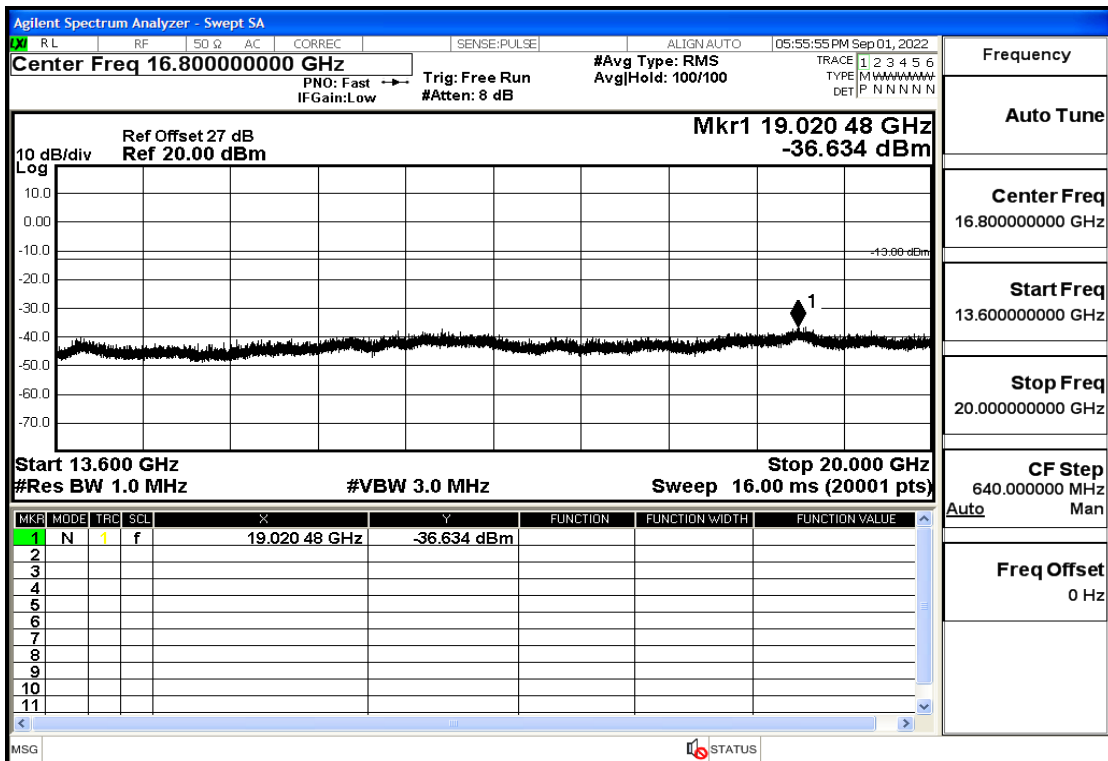

OB2-5-1880-QPSK-25#LOW@13.6GHz-20GHz@Pass

OB2-5-1907.5-QPSK-25#LOW@30mHz-1GHz@Pass

OB2-5-1907.5-QPSK-25#LOW@1GHz-7GHz@Pass

OB2-5-1907.5-QPSK-25#LOW@7GHz-13.6GHz@Pass

OB2-5-1907.5-QPSK-25#LOW@13.6GHz-20GHz@Pass