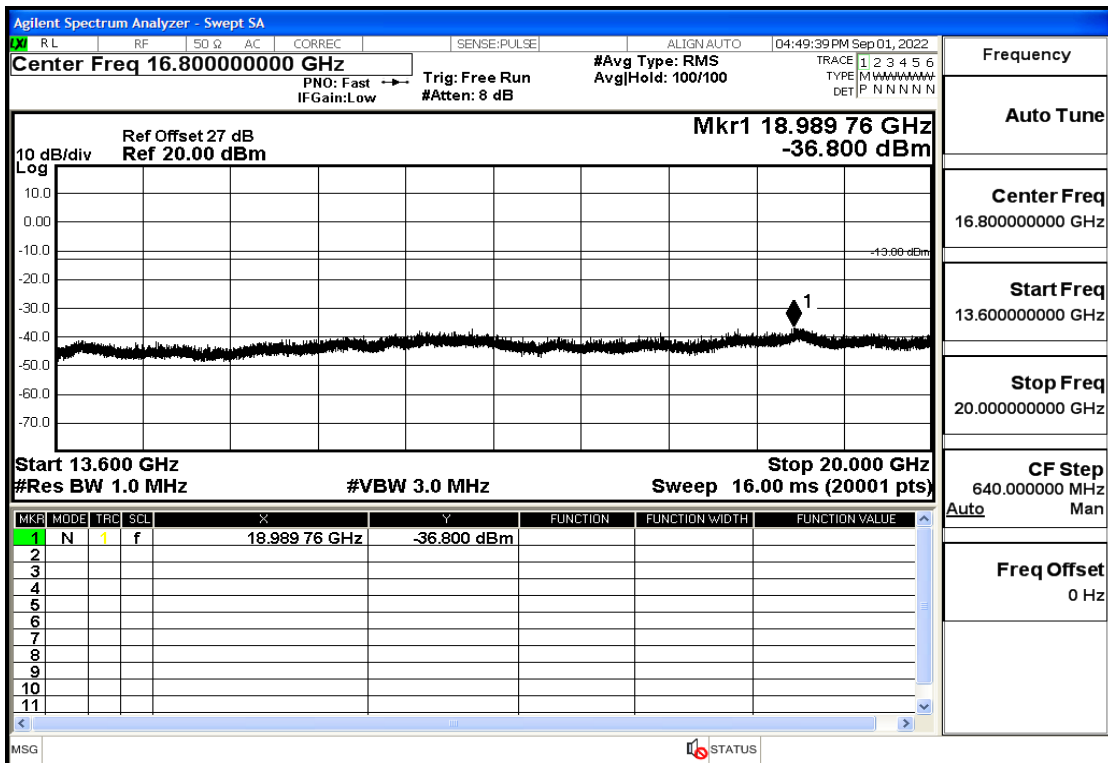

OB2-1.4-1850.7-QPSK-6#LOW@30mHz-1GHz@Pass

OB2-1.4-1850.7-QPSK-6#LOW@1GHz-7GHz@Pass

OB2-1.4-1850.7-QPSK-6#LOW@7GHz-13.6GHz@Pass

OB2-1.4-1850.7-QPSK-6#LOW@13.6GHz-20GHz@Pass

OB2-1.4-1880-QPSK-6#LOW@30mHz-1GHz@Pass