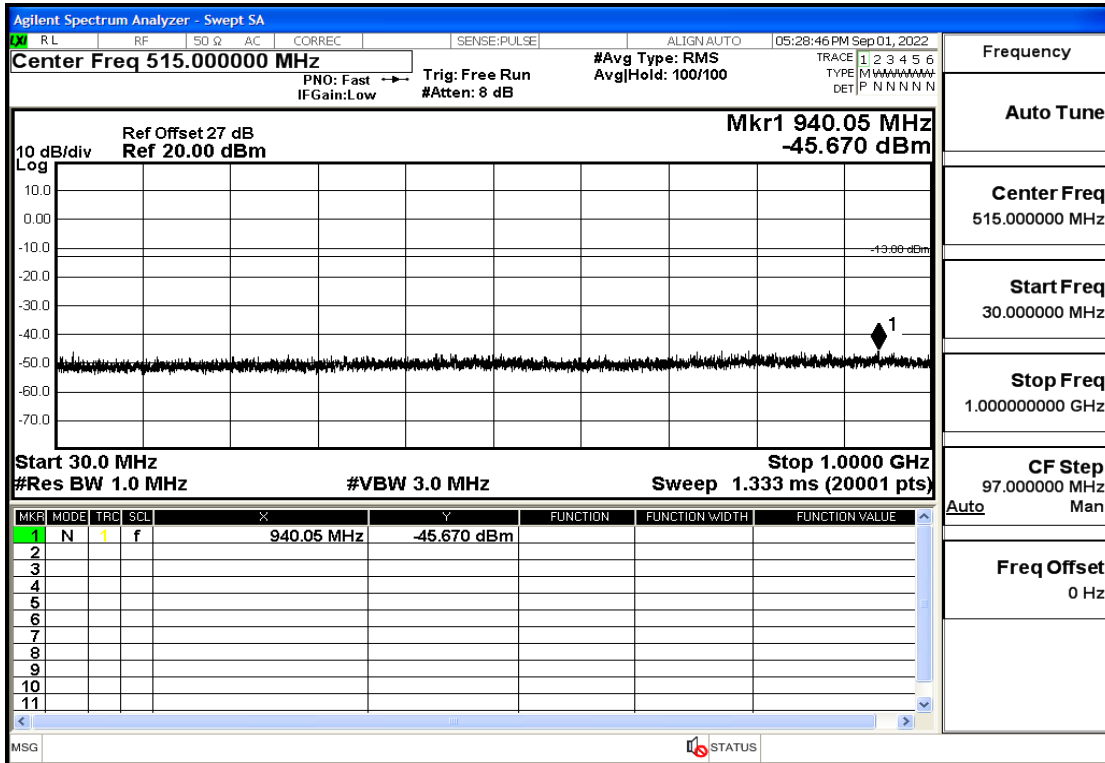

OB2-3-1851.5-QPSK-15#LOW@13.6GHz-20GHz@Pass

OB2-3-1880-QPSK-15#LOW@30mHz-1GHz@Pass

OB2-3-1880-QPSK-15#LOW@1GHz-7GHz@Pass

OB2-3-1880-QPSK-15#LOW@7GHz-13.6GHz@Pass

OB2-3-1880-QPSK-15#LOW@13.6GHz-20GHz@Pass

OB2-3-1908.5-QPSK-15#LOW@30mHz-1GHz@Pass