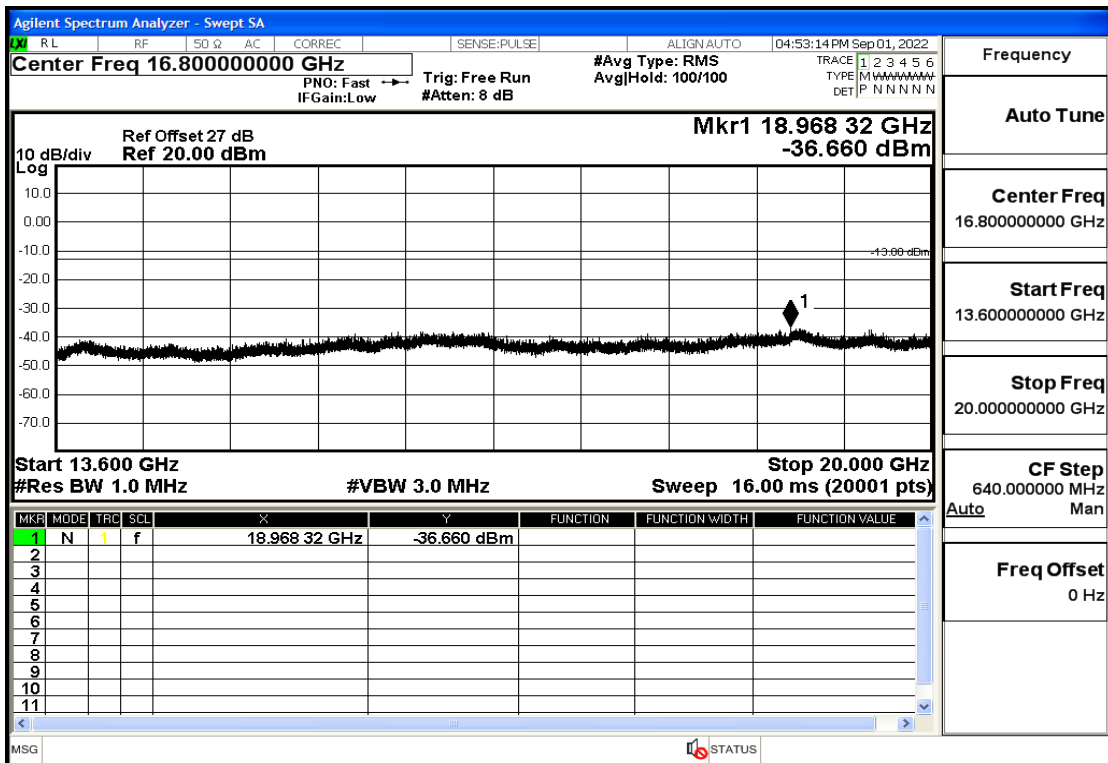

OB2-1.4-1880-QPSK-6#LOW@1GHz-7GHz@Pass

OB2-1.4-1880-QPSK-6#LOW@7GHz-13.6GHz@Pass

OB2-1.4-1880-QPSK-6#LOW@13.6GHz-20GHz@Pass

OB2-1.4-1909.3-QPSK-6#LOW@30mHz-1GHz@Pass

OB2-1.4-1909.3-QPSK-6#LOW@1GHz-7GHz@Pass