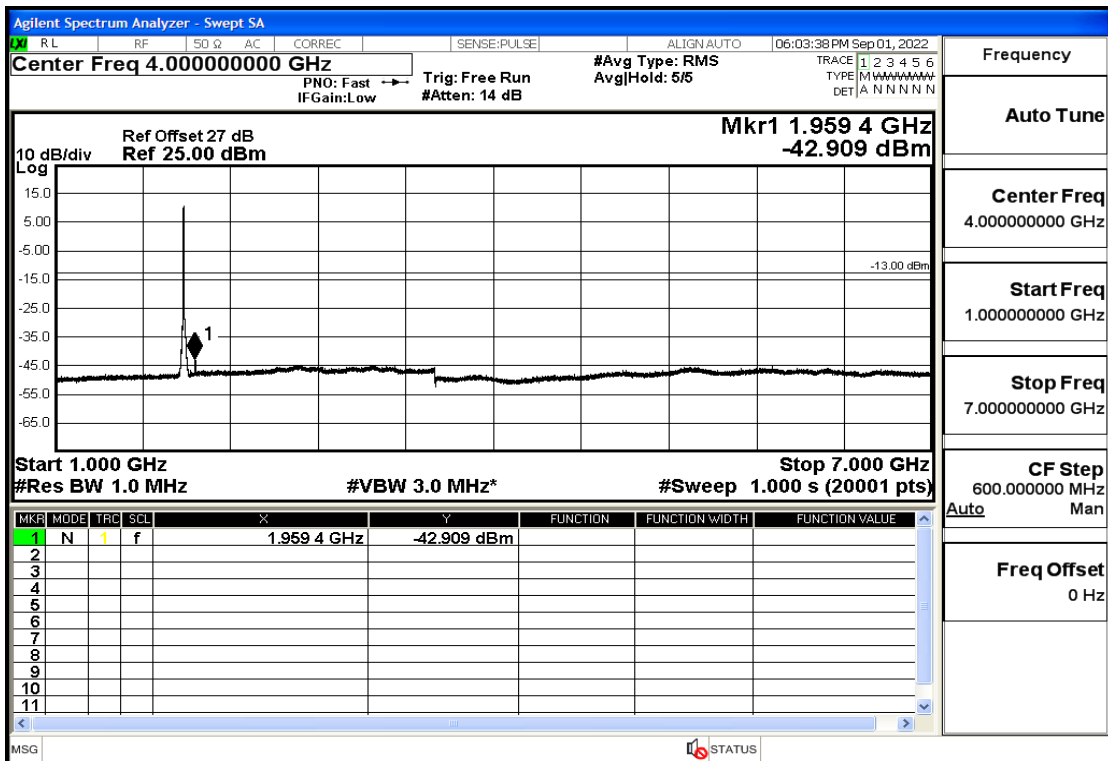

OB2-10-1855-QPSK-50#LOW@30mHz-1GHz@Pass

OB2-10-1855-QPSK-50#LOW@1GHz-7GHz@Pass

OB2-10-1855-QPSK-50#LOW@7GHz-13.6GHz@Pass

OB2-10-1855-QPSK-50#LOW@13.6GHz-20GHz@Pass

OB2-10-1880-QPSK-50#LOW@30mHz-1GHz@Pass

OB2-10-1880-QPSK-50#LOW@1GHz-7GHz@Pass