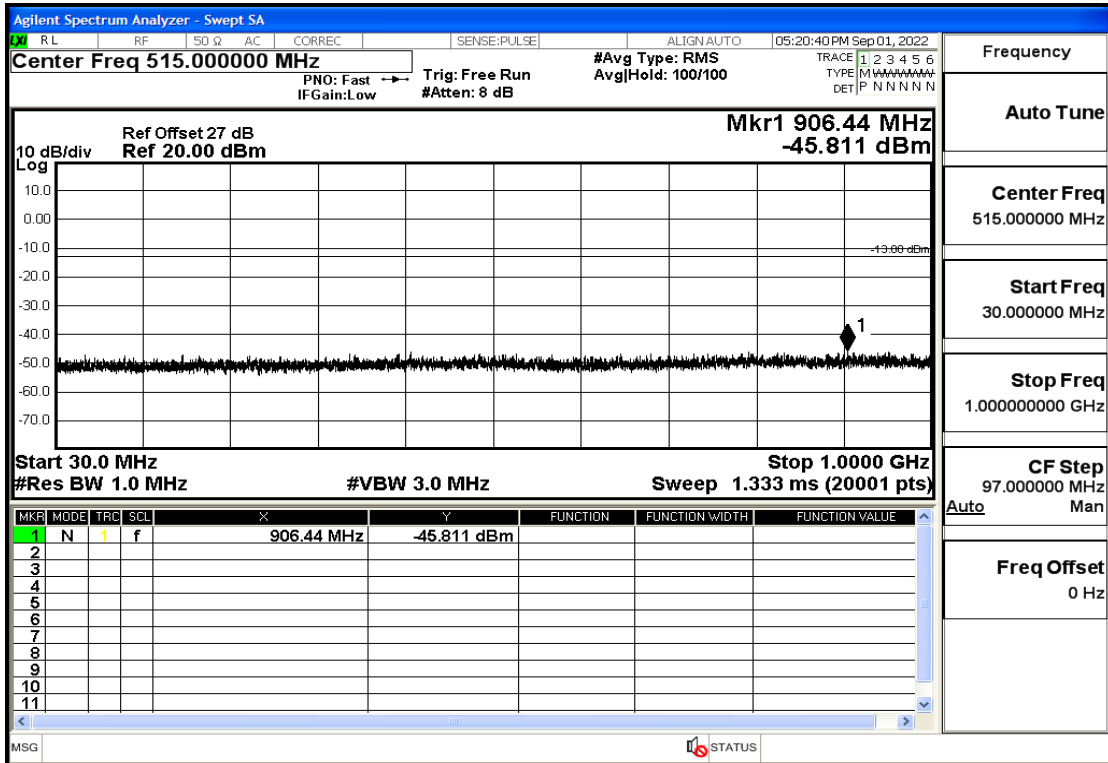

OB2-3-1851.5-QPSK-15#LOW@30mHz-1GHz@Pass