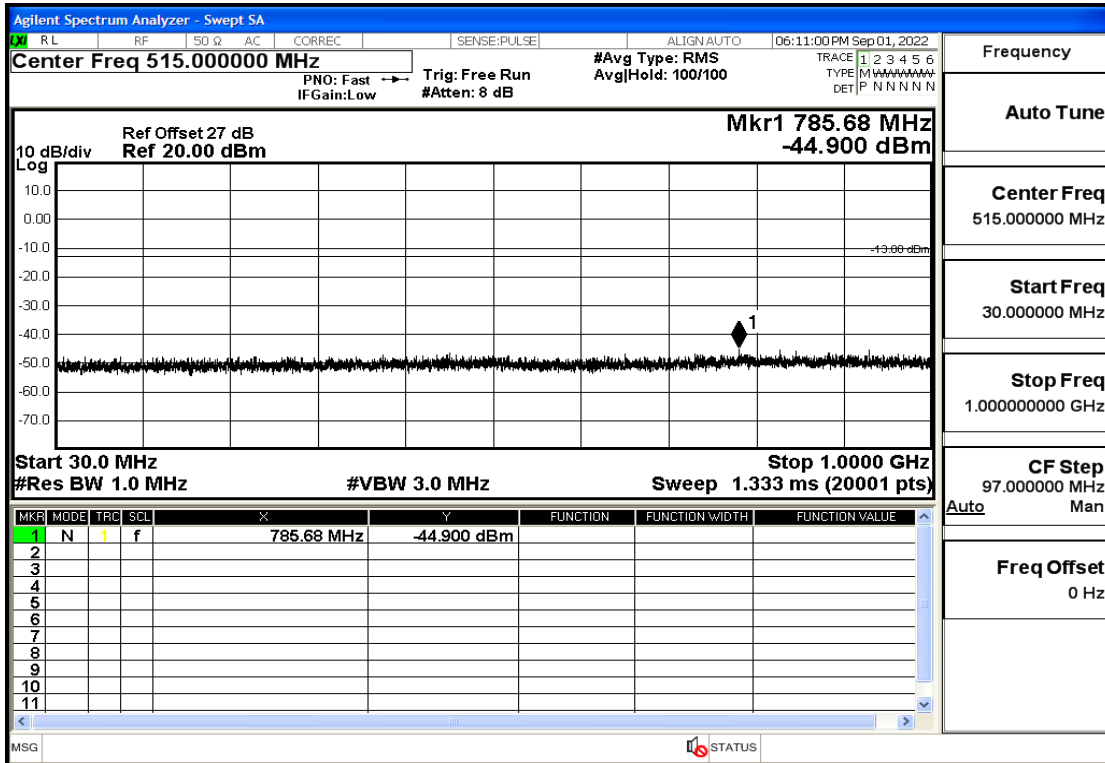

OB2-1.4-1850.7-Q16-6#LOW@30mHz-1GHz@Pass