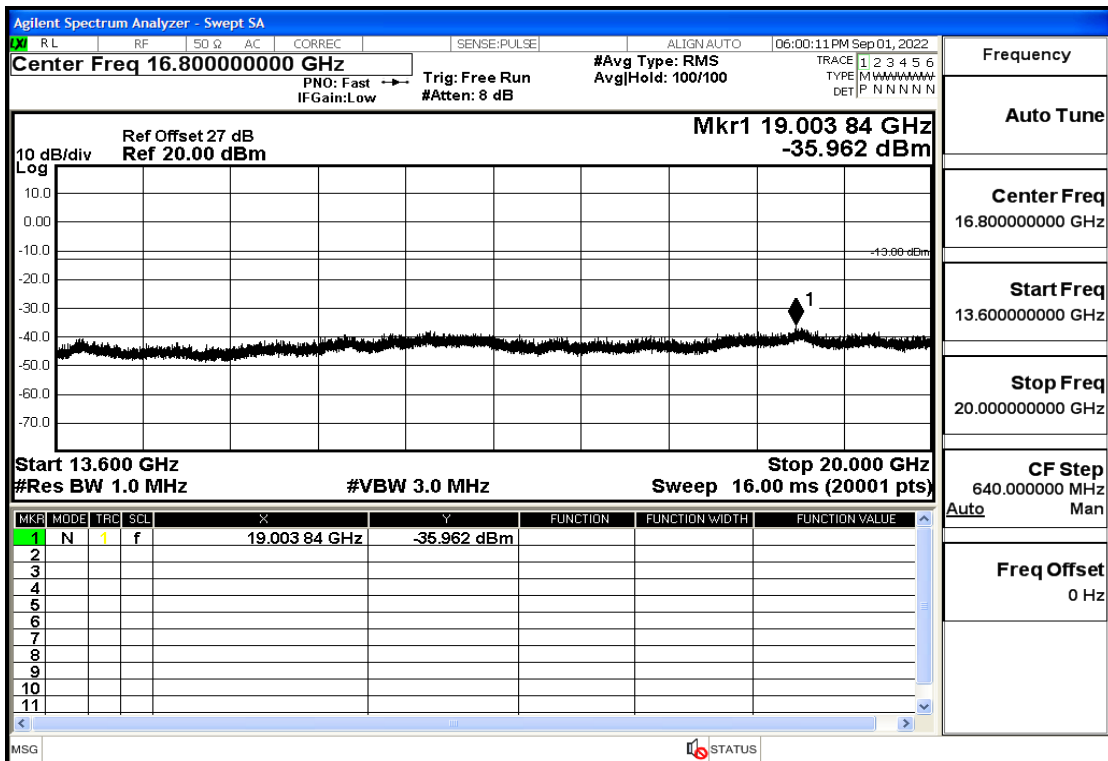

OB2-10-1855-QPSK-50#LOW@30mHz-1GHz@Pass

OB2-10-1855-QPSK-50#LOW@1GHz-7GHz@Pass

OB2-10-1855-QPSK-50#LOW@7GHz-13.6GHz@Pass

OB2-10-1855-QPSK-50#LOW@13.6GHz-20GHz@Pass

OB2-10-1880-QPSK-50#LOW@30mHz-1GHz@Pass

OB2-10-1880-QPSK-50#LOW@1GHz-7GHz@Pass