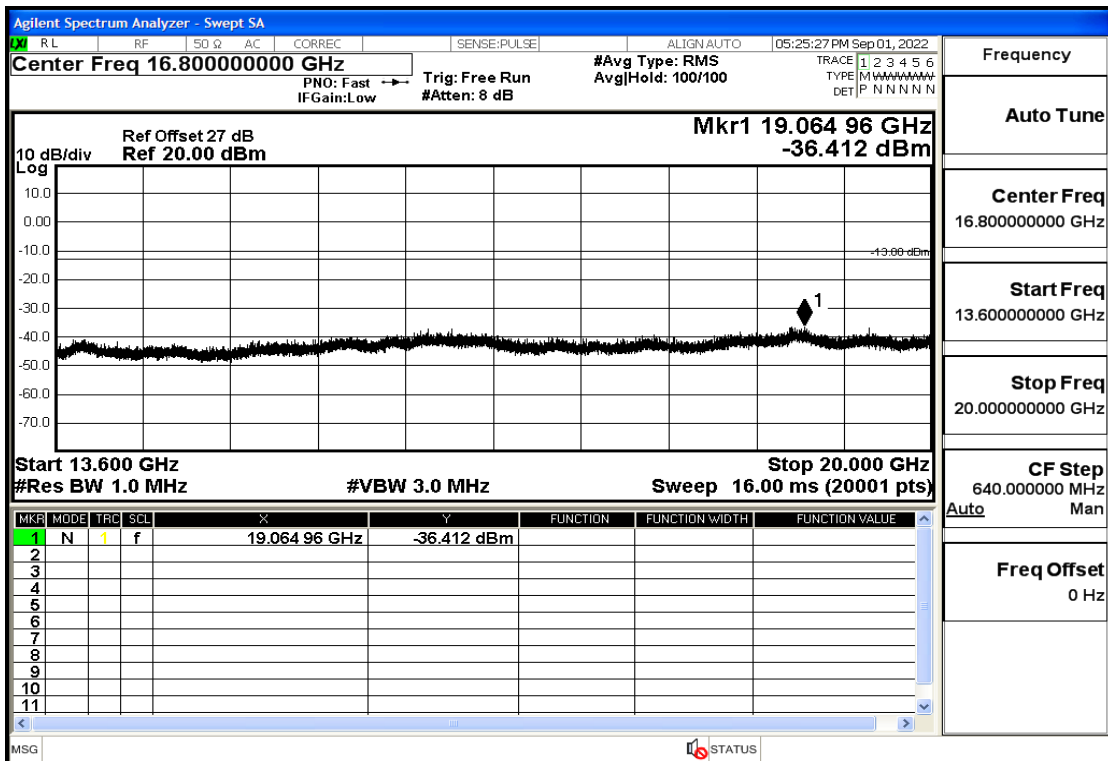

OB2-3-1851.5-QPSK-15#LOW@13.6GHz-20GHz@Pass

OB2-3-1880-QPSK-15#LOW@30mHz-1GHz@Pass

OB2-3-1880-QPSK-15#LOW@1GHz-7GHz@Pass

OB2-3-1880-QPSK-15#LOW@7GHz-13.6GHz@Pass

OB2-3-1880-QPSK-15#LOW@13.6GHz-20GHz@Pass

OB2-3-1908.5-QPSK-15#LOW@30mHz-1GHz@Pass