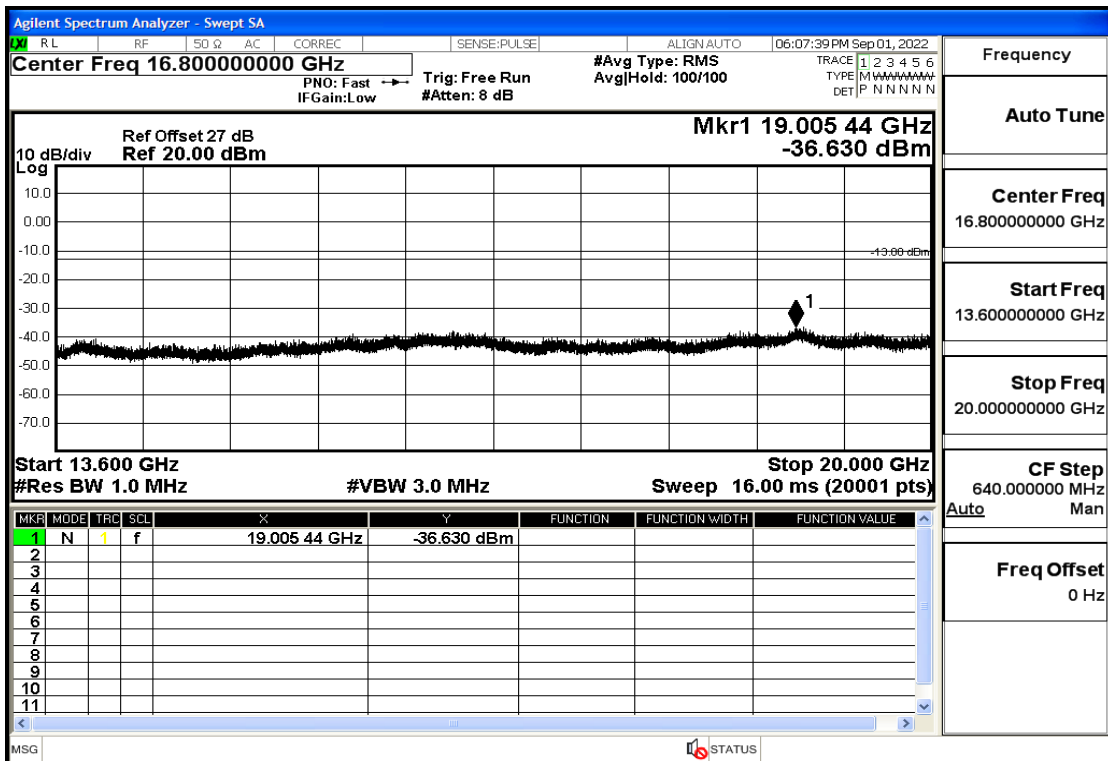

OB2-10-1905-QPSK-50#LOW@13.6GHz-20GHz@Pass