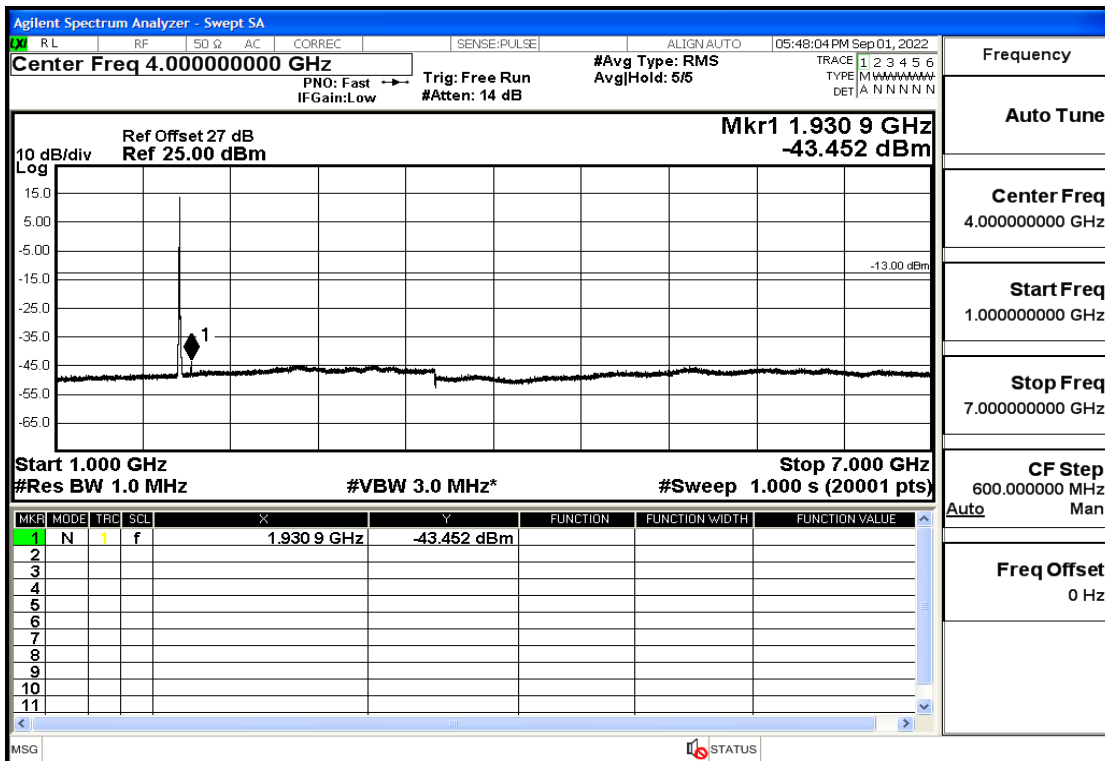

OB2-3-1908.5-QPSK-15#LOW@1GHz-7GHz@Pass

OB2-3-1908.5-QPSK-15#LOW@7GHz-13.6GHz@Pass

OB2-3-1908.5-QPSK-15#LOW@13.6GHz-20GHz@Pass

OB2-5-1852.5-QPSK-25#LOW@30mHz-1GHz@Pass

OB2-5-1852.5-QPSK-25#LOW@1GHz-7GHz@Pass