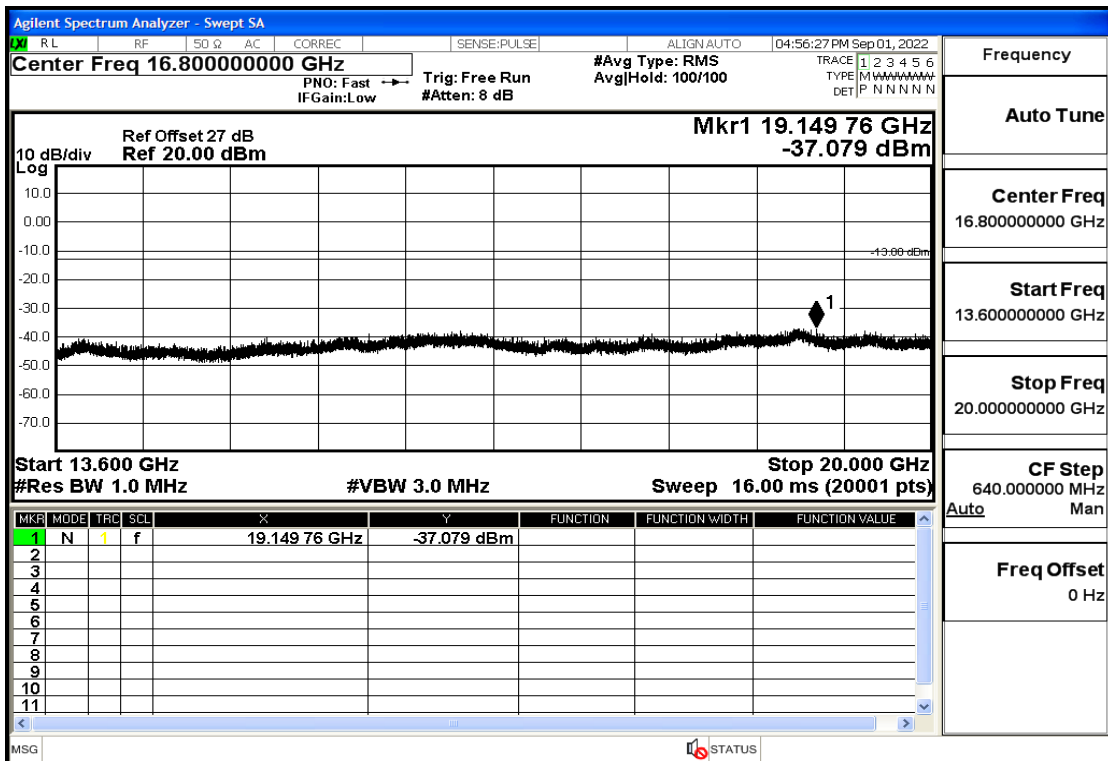

OB2-1.4-1909.3-QPSK-6#LOW@13.6GHz-20GHz@Pass