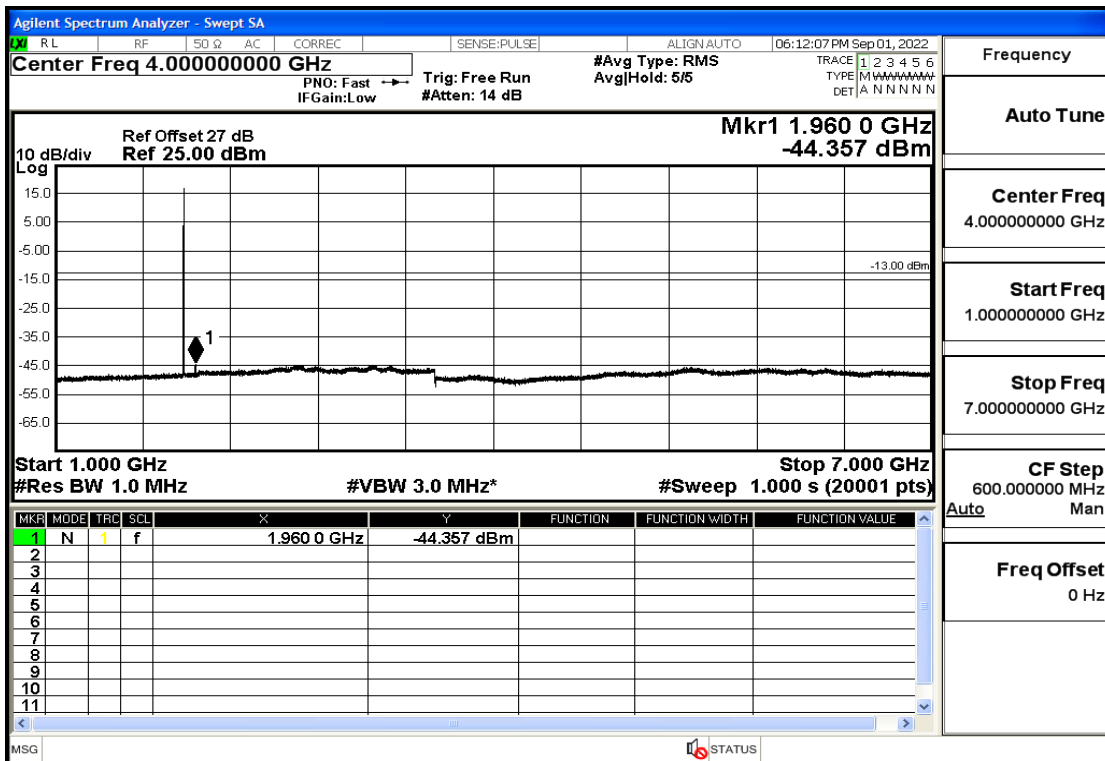

OB2-1.4-1880-Q16-6#LOW@1GHz-7GHz@Pass