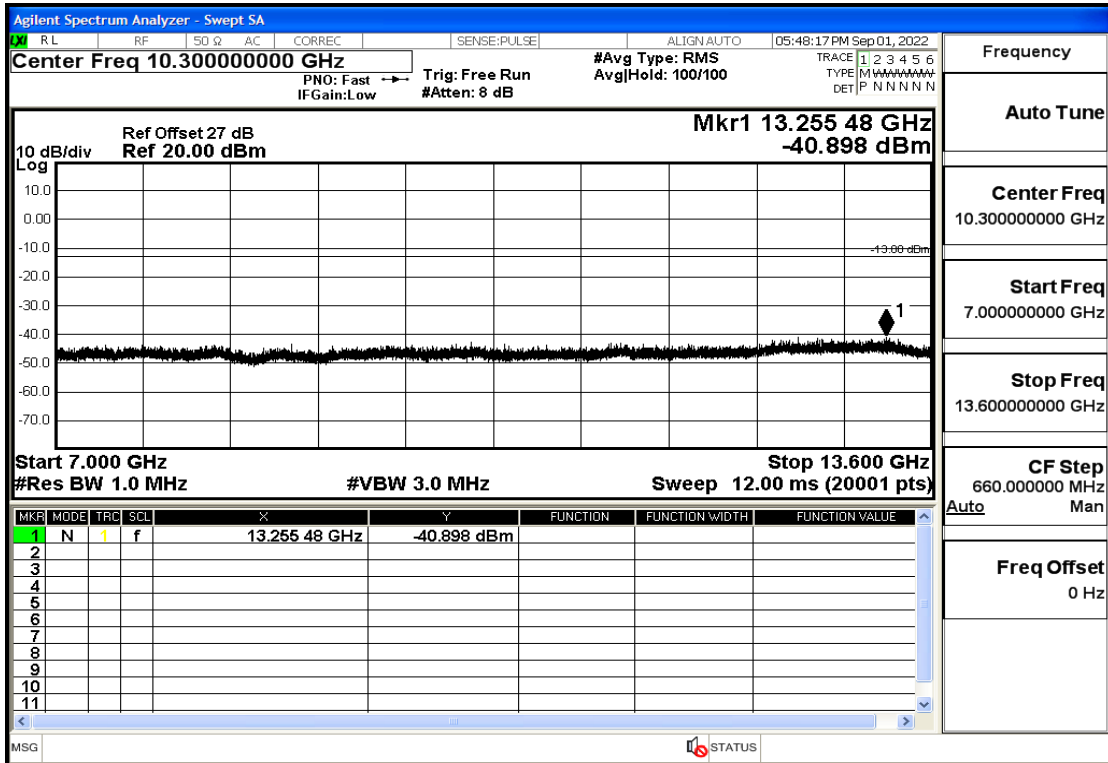

OB2-5-1852.5-QPSK-25#LOW@7GHz-13.6GHz@Pass