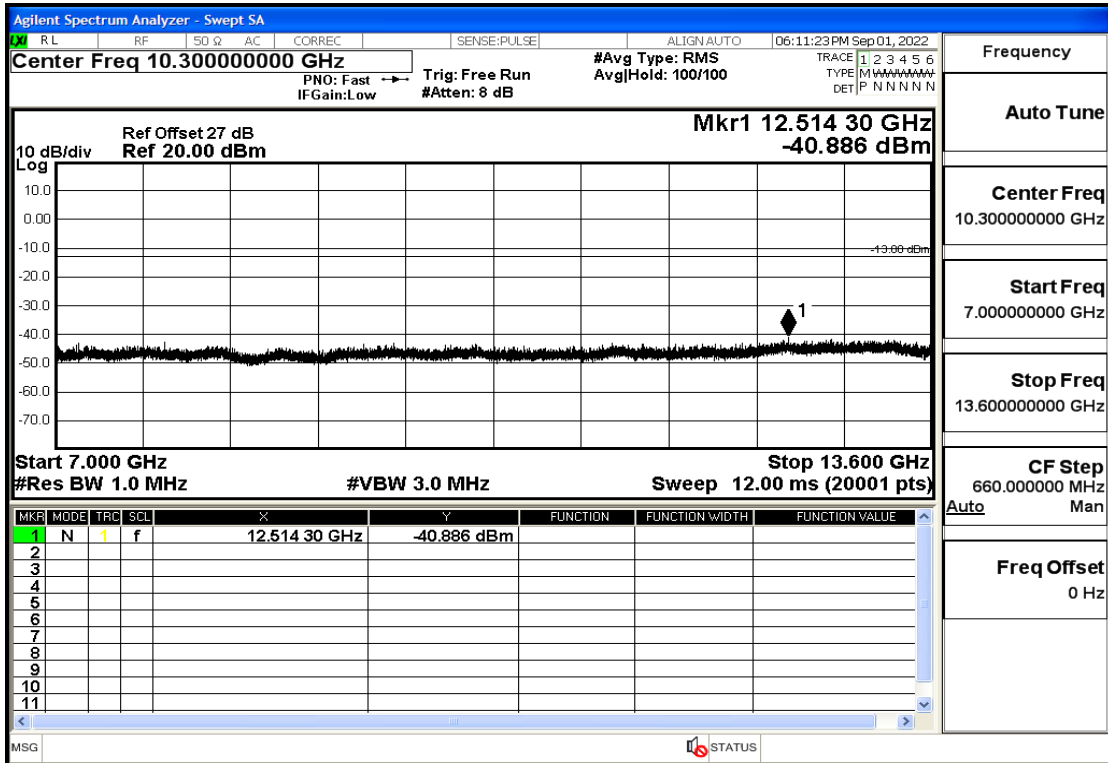

OB2-10-1905-QPSK-50#LOW@13.6GHz-20GHz@Pass

OB2-1.4-1850.7-Q16-6#LOW@30mHz-1GHz@Pass

OB2-1.4-1850.7-Q16-6#LOW@1GHz-7GHz@Pass

OB2-1.4-1850.7-Q16-6#LOW@7GHz-13.6GHz@Pass

OB2-1.4-1850.7-Q16-6#LOW@13.6GHz-20GHz@Pass