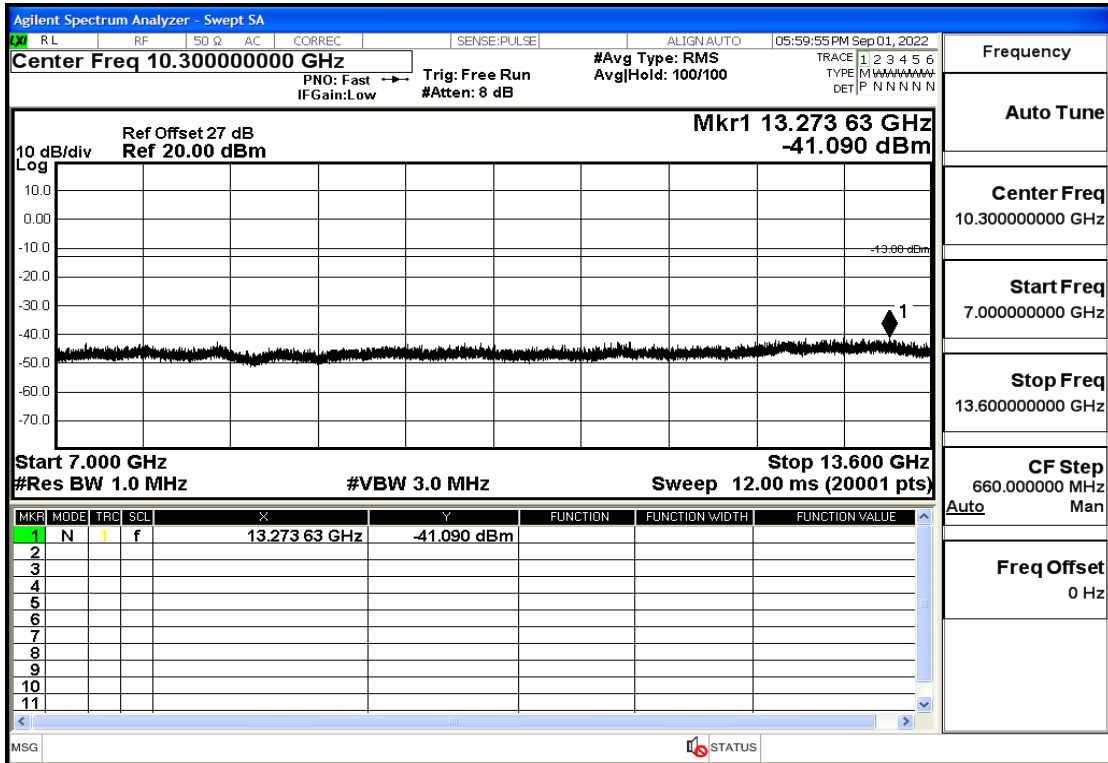

OB2-10-1855-QPSK-50#LOW@30mHz-1GHz@Pass

OB2-10-1855-QPSK-50#LOW@1GHz-7GHz@Pass

OB2-10-1855-QPSK-50#LOW@7GHz-13.6GHz@Pass

OB2-10-1855-QPSK-50#LOW@13.6GHz-20GHz@Pass

OB2-10-1880-QPSK-50#LOW@30mHz-1GHz@Pass

OB2-10-1880-QPSK-50#LOW@1GHz-7GHz@Pass