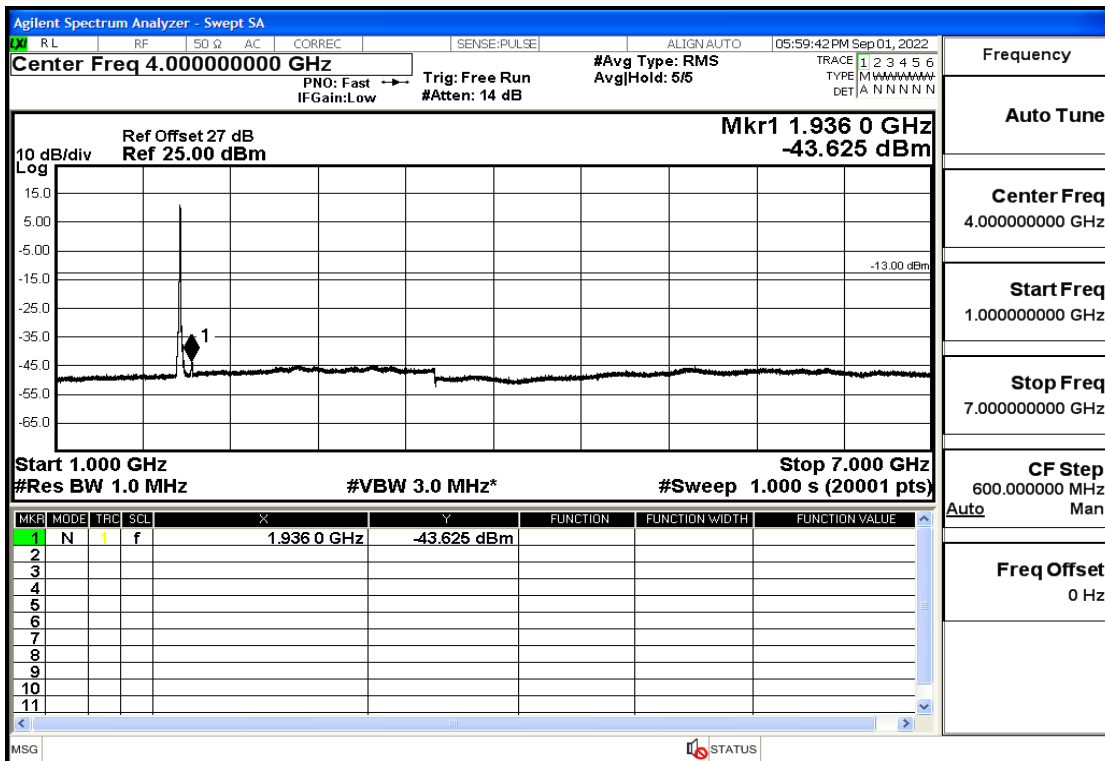

OB2-10-1855-QPSK-50#LOW@1GHz-7GHz@Pass