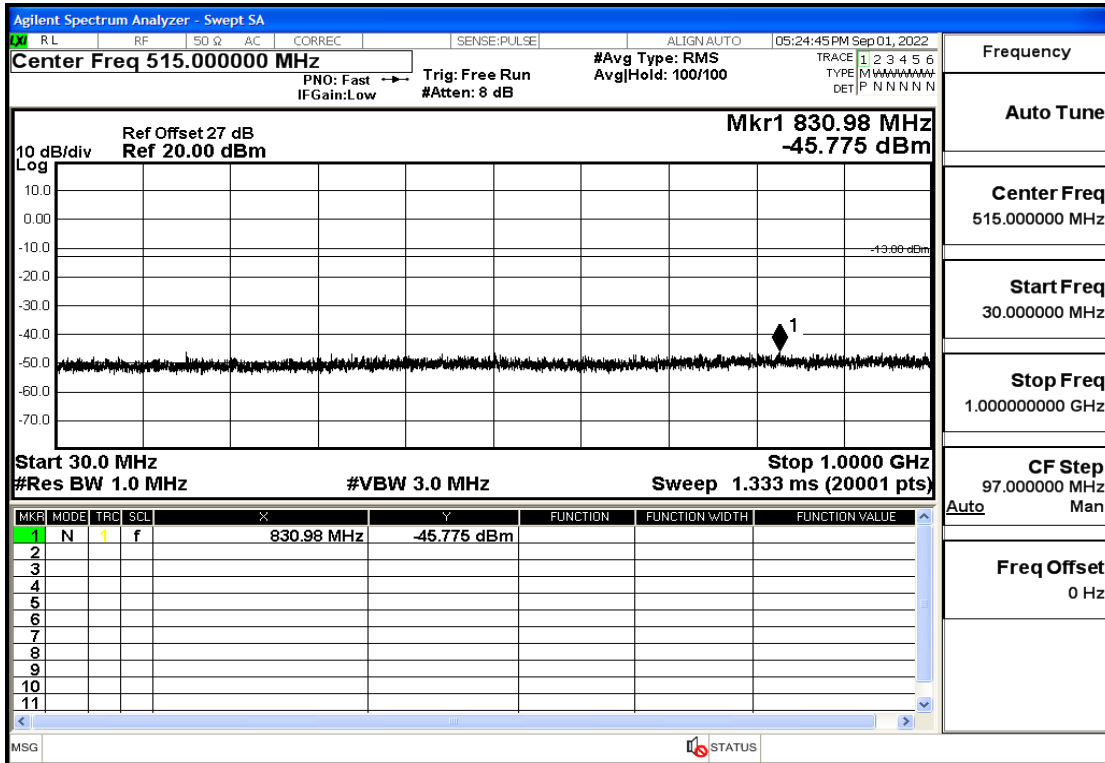

OB2-3-1880-QPSK-15#LOW@30mHz-1GHz@Pass