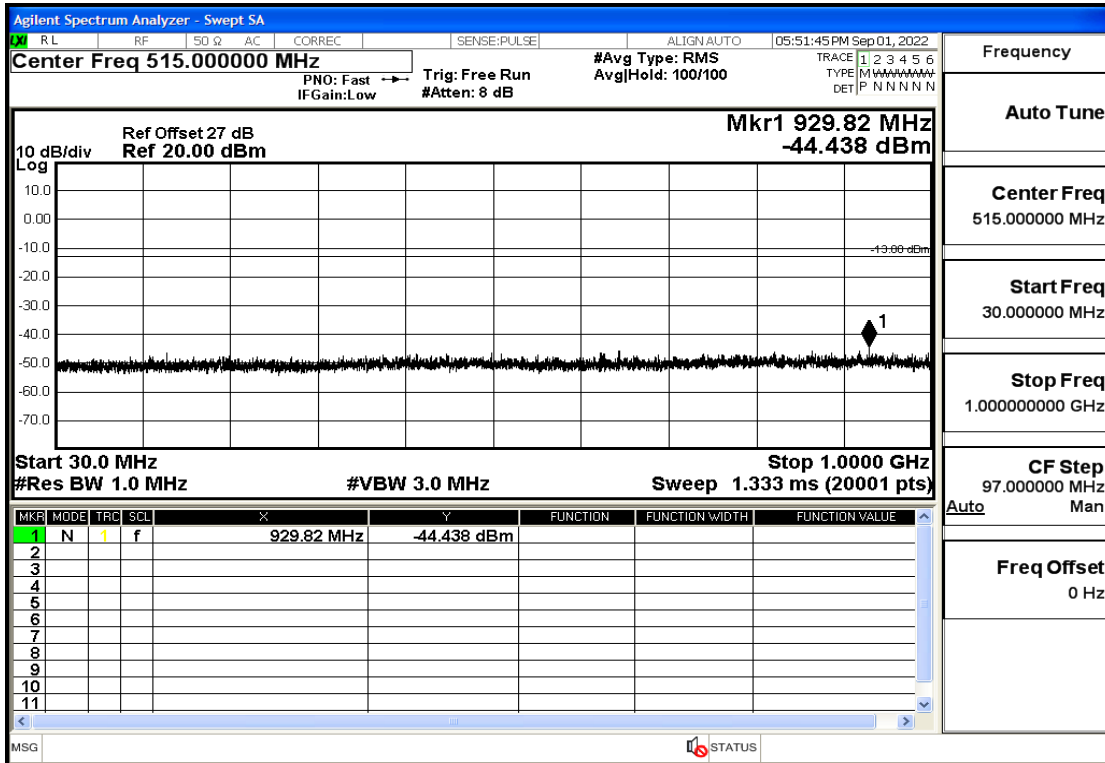

OB2-5-1880-QPSK-25#LOW@30mHz-1GHz@Pass