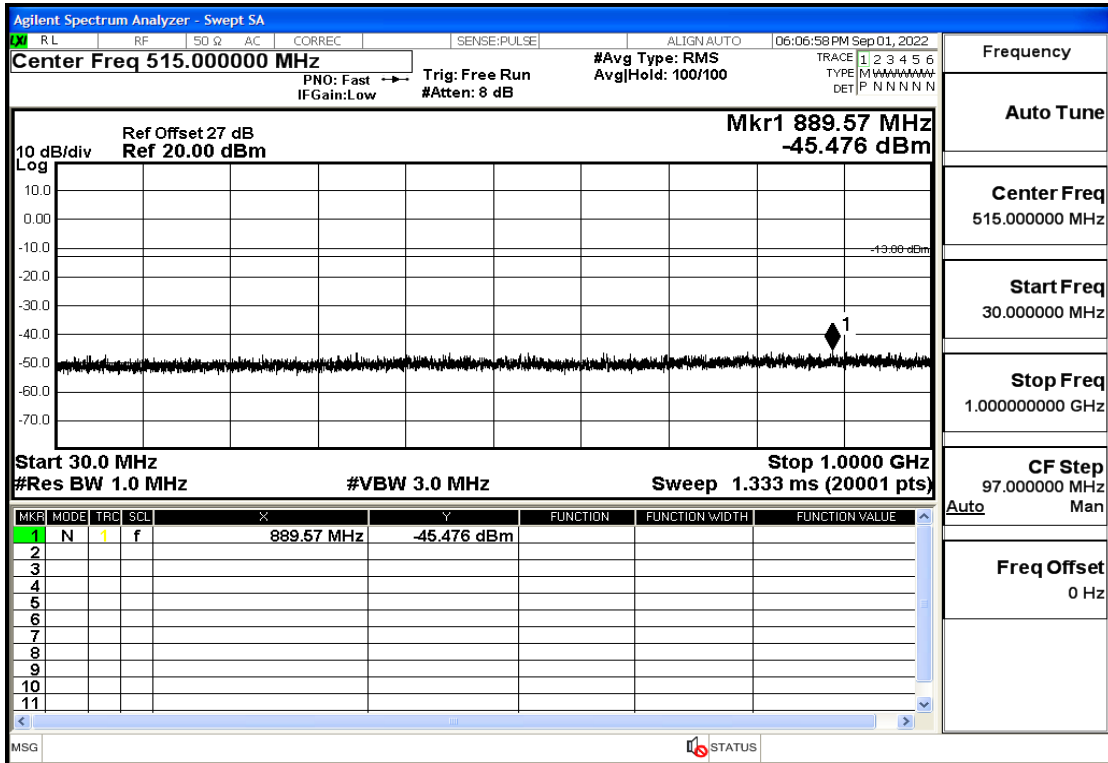

OB2-10-1905-QPSK-50#LOW@30mHz-1GHz@Pass