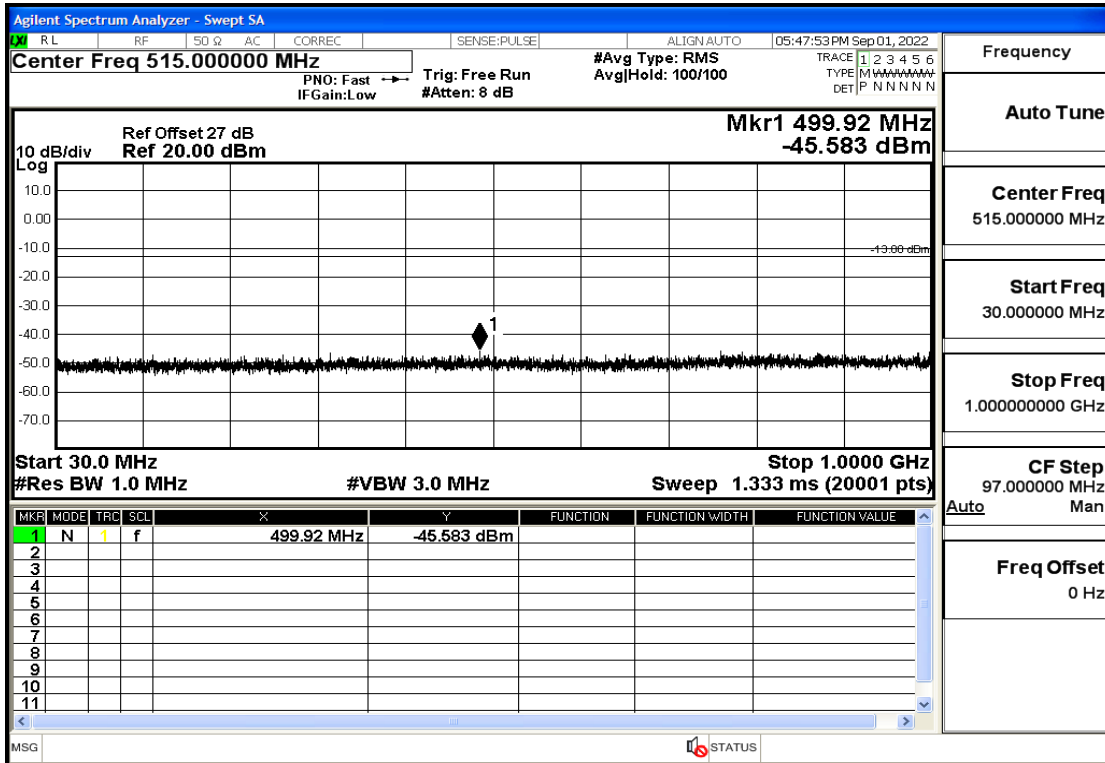

OB2-3-1908.5-QPSK-15#LOW@1GHz-7GHz@Pass

OB2-3-1908.5-QPSK-15#LOW@7GHz-13.6GHz@Pass

OB2-3-1908.5-QPSK-15#LOW@13.6GHz-20GHz@Pass

OB2-5-1852.5-QPSK-25#LOW@30mHz-1GHz@Pass

OB2-5-1852.5-QPSK-25#LOW@1GHz-7GHz@Pass