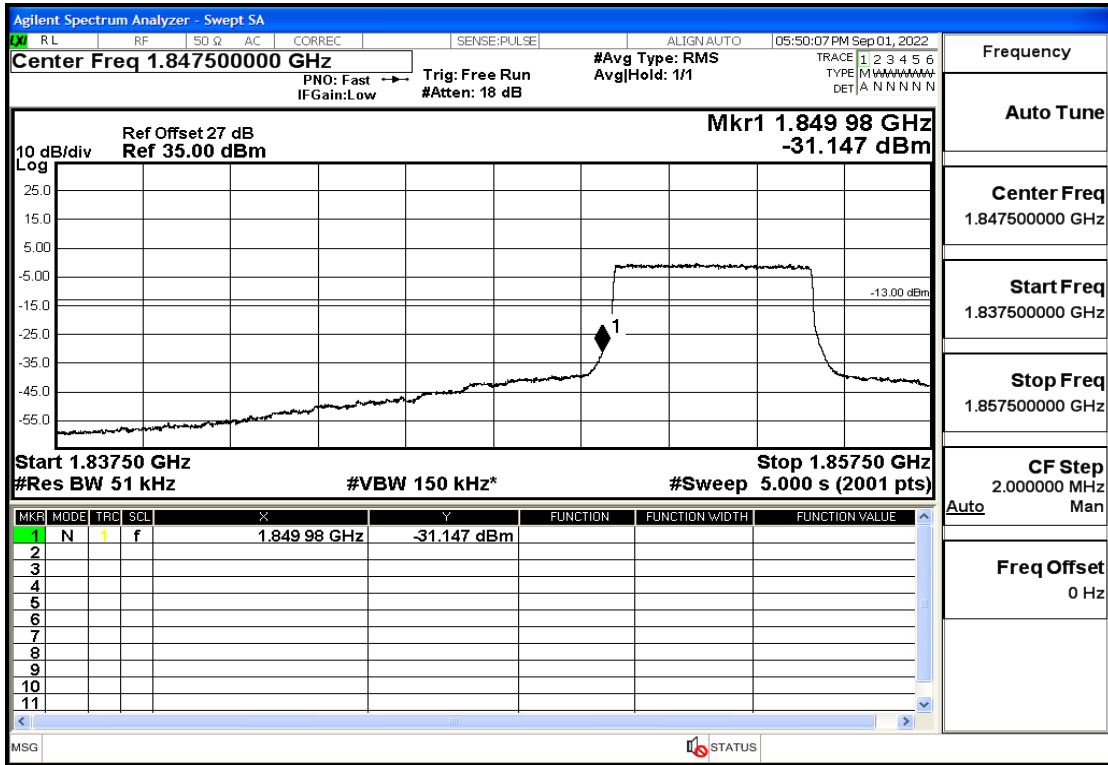

## RF Test Data for LTE (Conducted Measurement)

**Product Name: Mobile Phone**

**Trade Mark: KRONO**

**Test Model: NET**

**FCC ID: 2AU97-KR**

Band2-3-1908.5-16QAM-15#LOW@Pass

Band2-3-1908.5-16QAM-1#HIGH@Pass

Band2-5-1852.5-QPSK-25#LOW@Pass

Band2-5-1852.5-QPSK-1#LOW@Pass

Band2-5-1852.5-16QAM-25#LOW@Pass

Band2-5-1852.5-16QAM-1#LOW@Pass

Band2-5-1907.5-QPSK-25#LOW@Pass