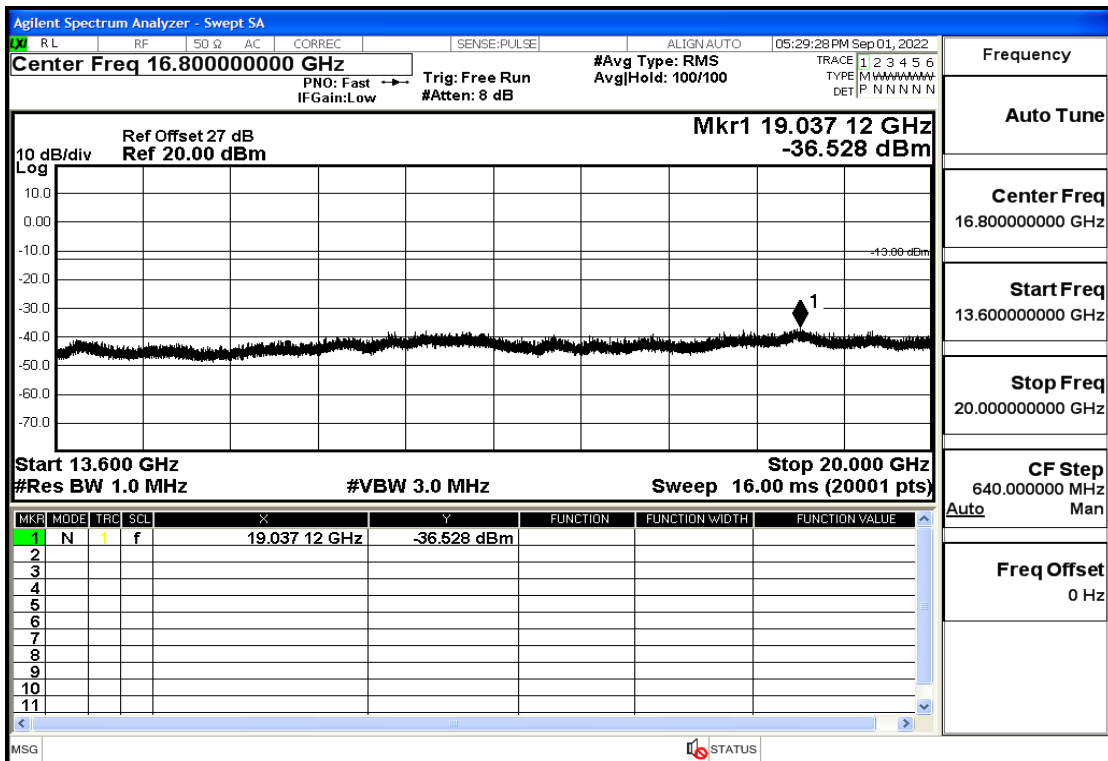

OB2-3-1908.5-QPSK-15#LOW@1GHz-7GHz@Pass

OB2-3-1908.5-QPSK-15#LOW@7GHz-13.6GHz@Pass

OB2-3-1908.5-QPSK-15#LOW@13.6GHz-20GHz@Pass

OB2-5-1852.5-QPSK-25#LOW@30mHz-1GHz@Pass

OB2-5-1852.5-QPSK-25#LOW@1GHz-7GHz@Pass