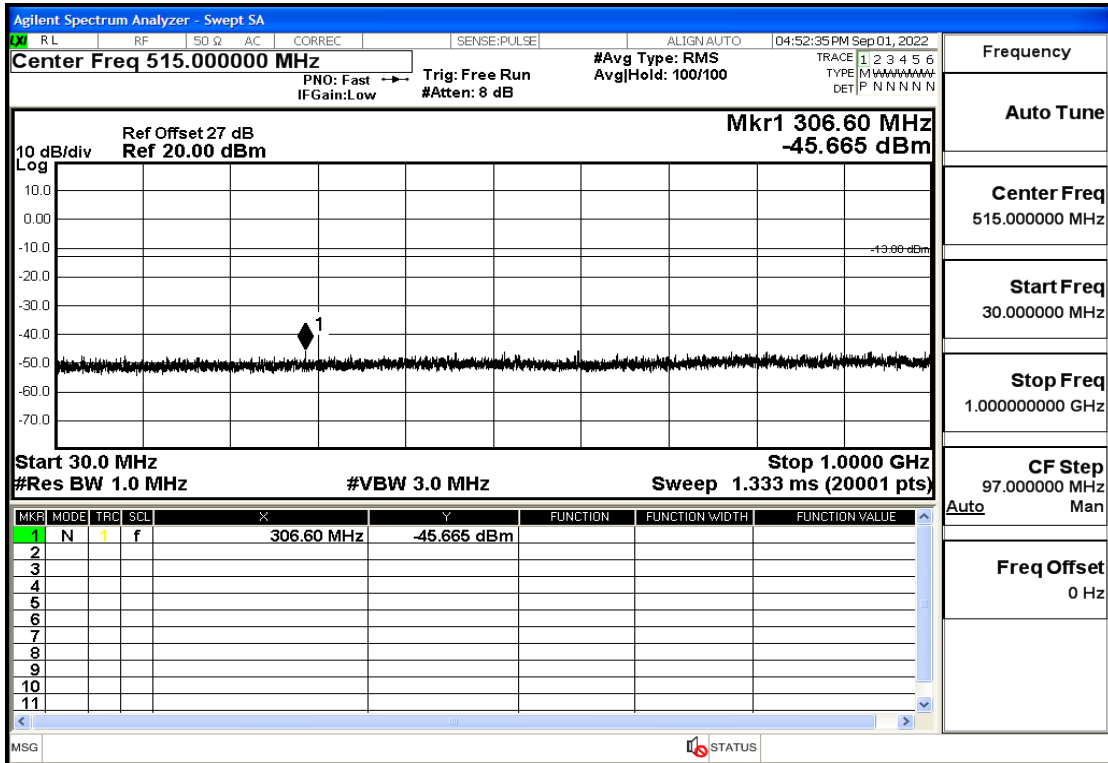

OB2-1.4-1850.7-QPSK-6#LOW@30mHz-1GHz@Pass

OB2-1.4-1850.7-QPSK-6#LOW@1GHz-7GHz@Pass

OB2-1.4-1850.7-QPSK-6#LOW@7GHz-13.6GHz@Pass

OB2-1.4-1850.7-QPSK-6#LOW@13.6GHz-20GHz@Pass

OB2-1.4-1880-QPSK-6#LOW@30mHz-1GHz@Pass