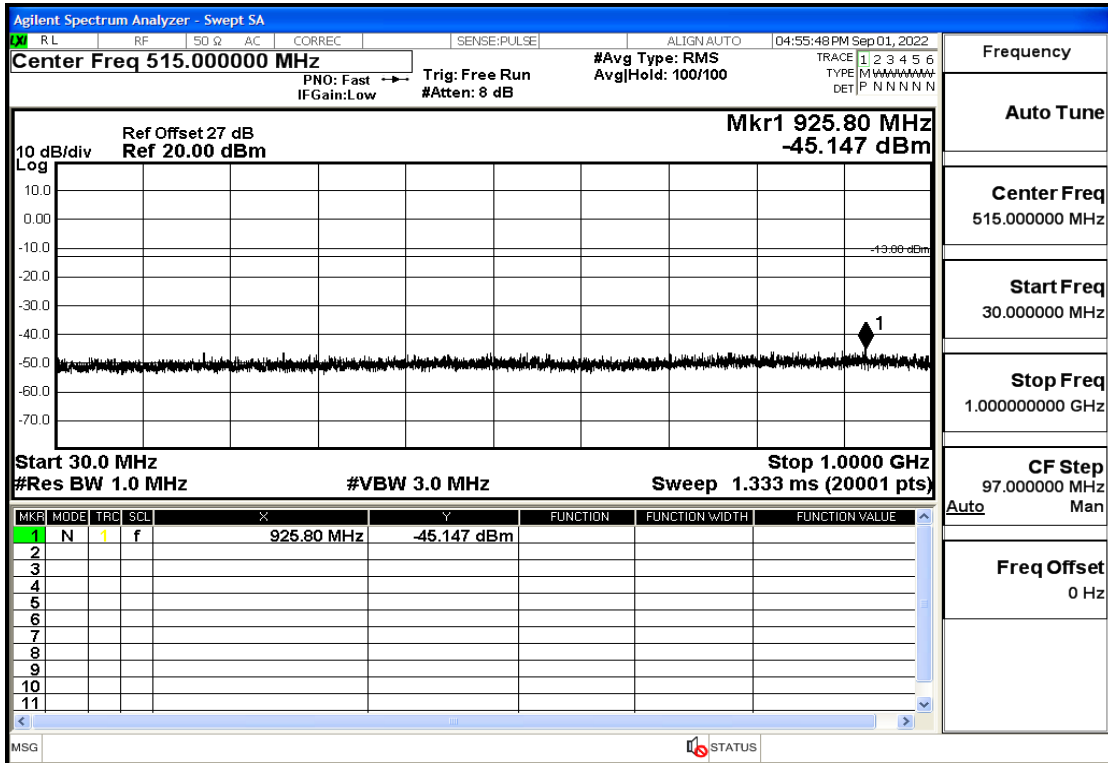

OB2-1.4-1880-QPSK-6#LOW@1GHz-7GHz@Pass

OB2-1.4-1880-QPSK-6#LOW@7GHz-13.6GHz@Pass

OB2-1.4-1880-QPSK-6#LOW@13.6GHz-20GHz@Pass

OB2-1.4-1909.3-QPSK-6#LOW@30mHz-1GHz@Pass

OB2-1.4-1909.3-QPSK-6#LOW@1GHz-7GHz@Pass