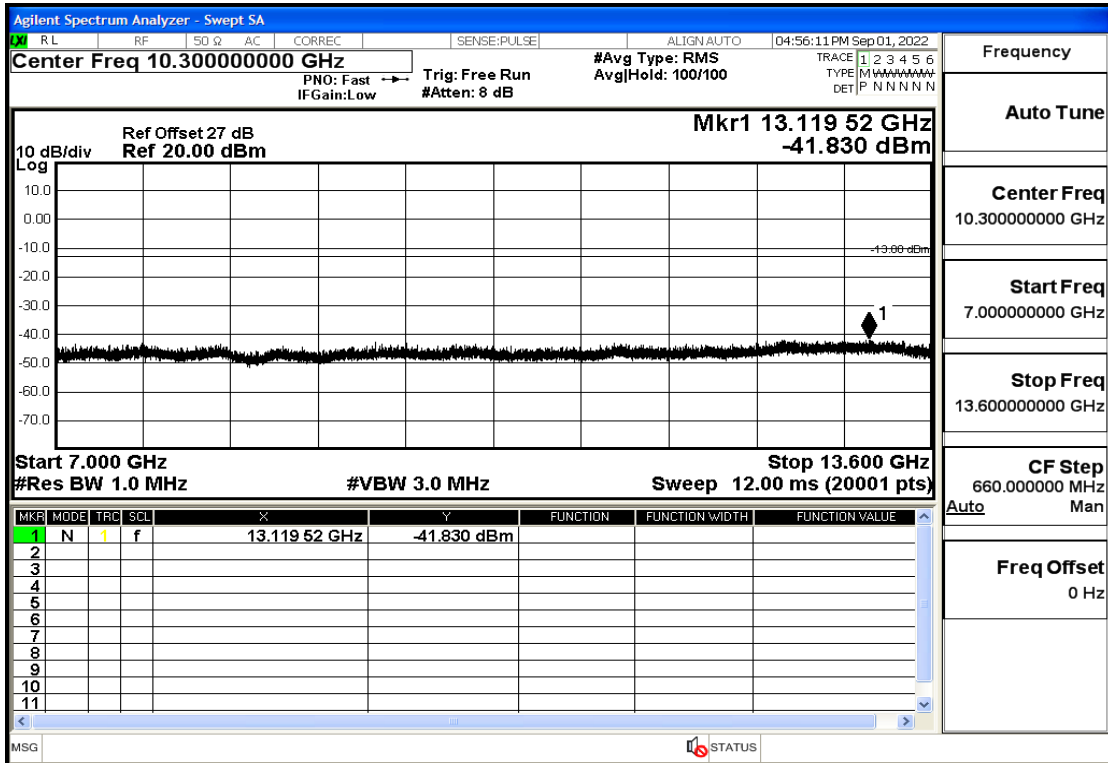

OB2-1.4-1909.3-QPSK-6#LOW@7GHz-13.6GHz@Pass