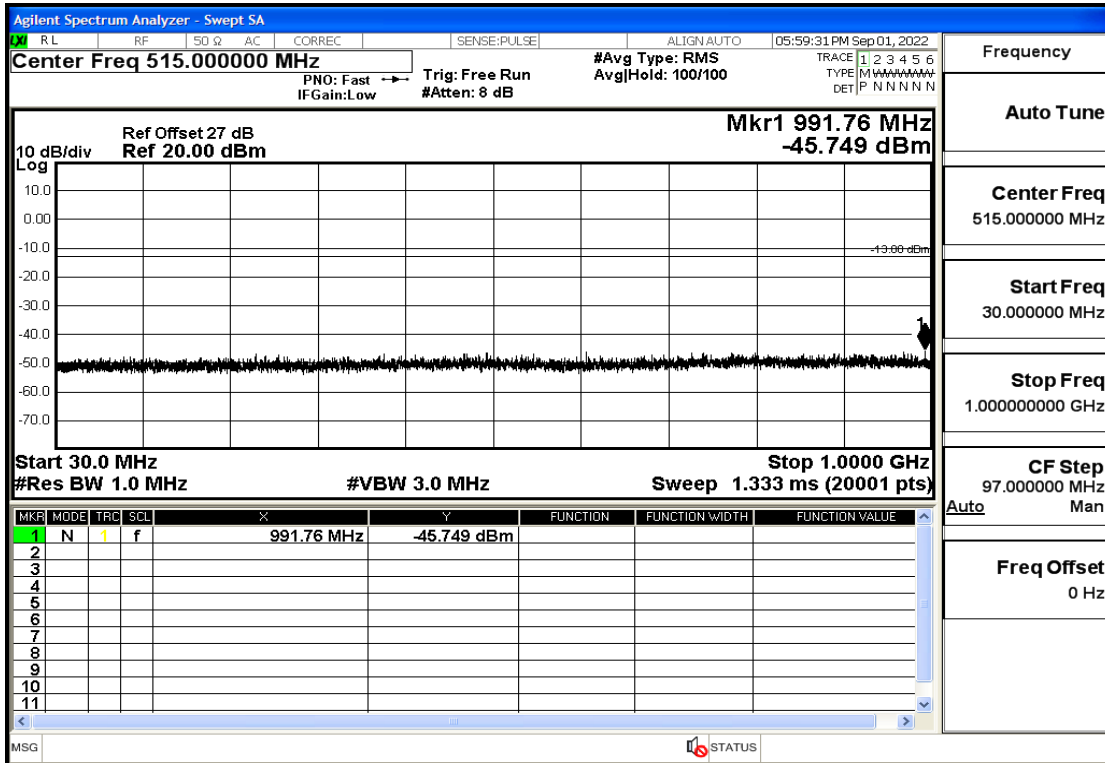

OB2-10-1855-QPSK-50#LOW@30mHz-1GHz@Pass