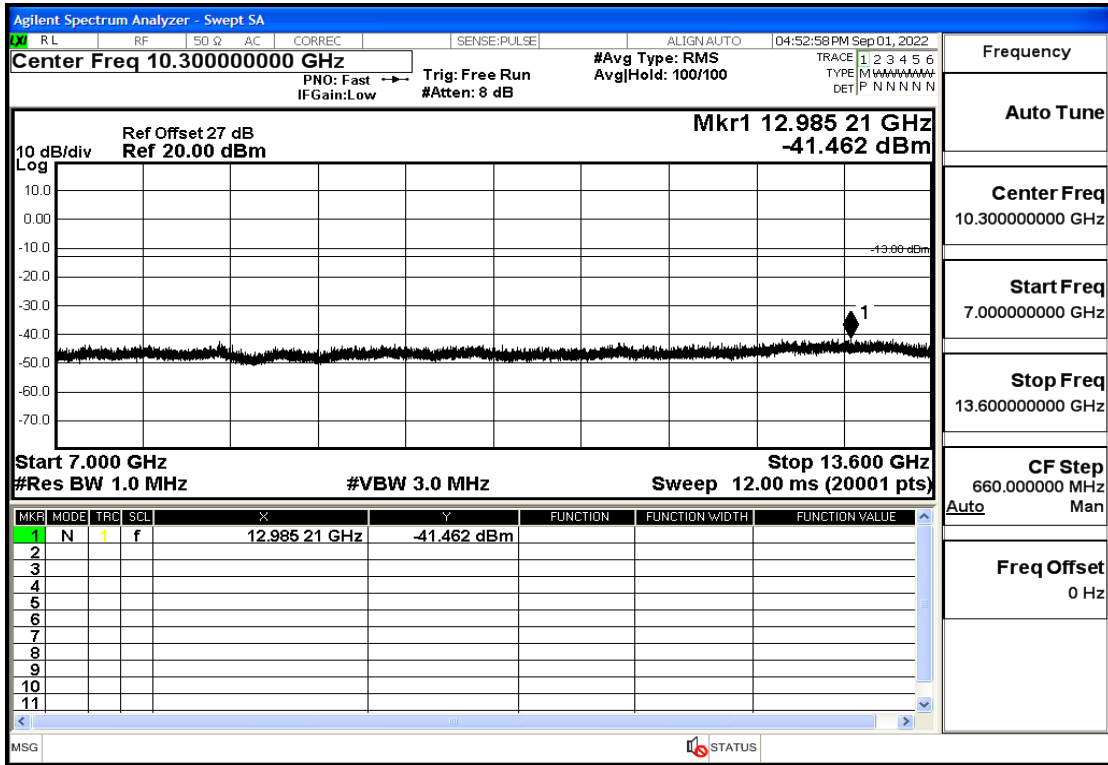

OB2-1.4-1880-QPSK-6#LOW@7GHz-13.6GHz@Pass