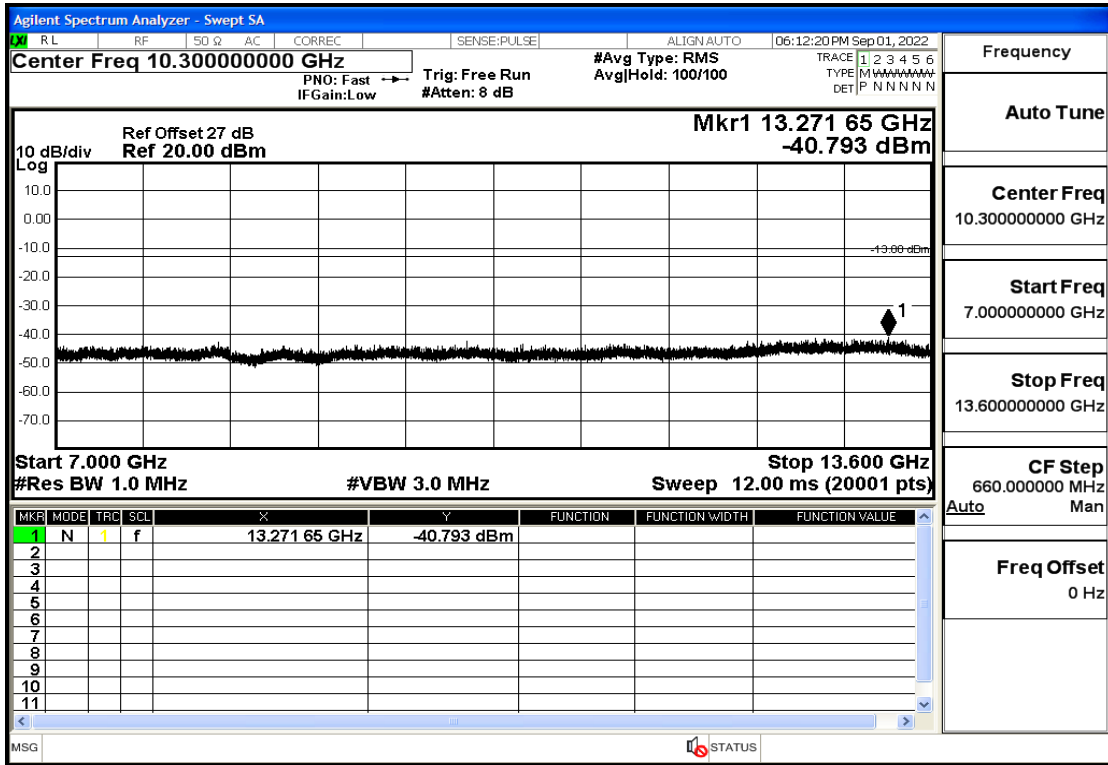

OB2-1.4-1880-Q16-6#LOW@30mHz-1GHz@Pass

OB2-1.4-1880-Q16-6#LOW@1GHz-7GHz@Pass

OB2-1.4-1880-Q16-6#LOW@7GHz-13.6GHz@Pass

OB2-1.4-1880-Q16-6#LOW@13.6GHz-20GHz@Pass