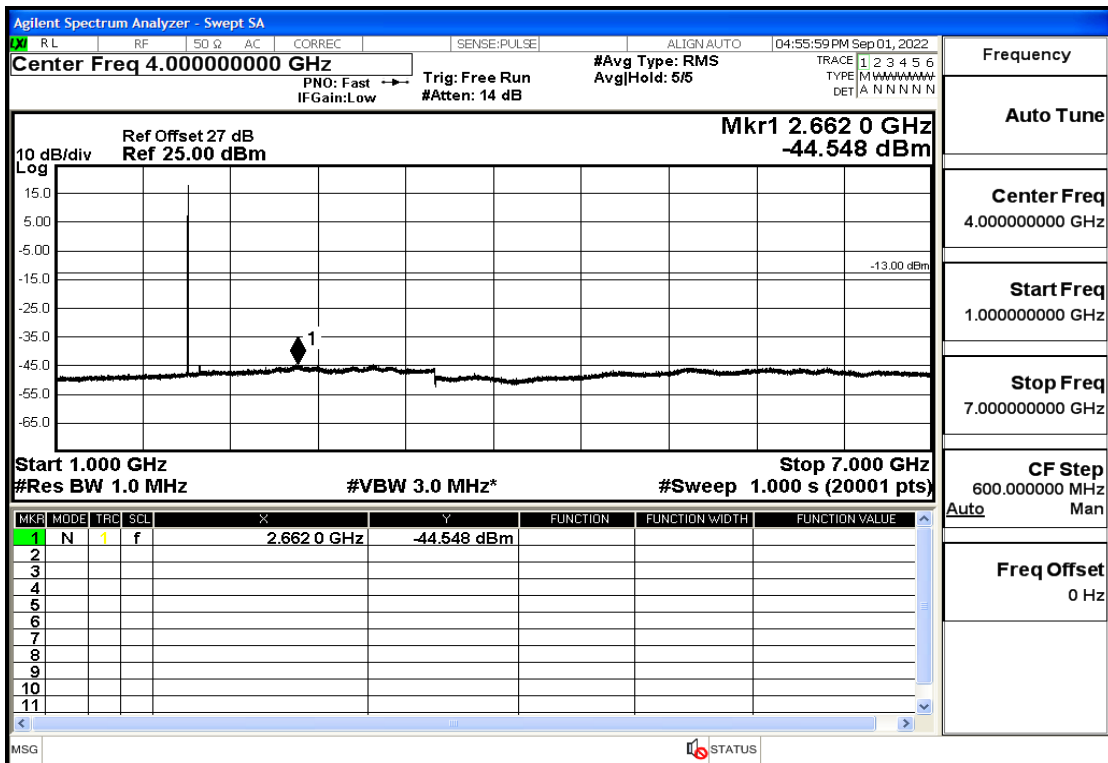

OB2-1.4-1880-QPSK-6#LOW@1GHz-7GHz@Pass

OB2-1.4-1880-QPSK-6#LOW@7GHz-13.6GHz@Pass

OB2-1.4-1880-QPSK-6#LOW@13.6GHz-20GHz@Pass

OB2-1.4-1909.3-QPSK-6#LOW@30mHz-1GHz@Pass

OB2-1.4-1909.3-QPSK-6#LOW@1GHz-7GHz@Pass