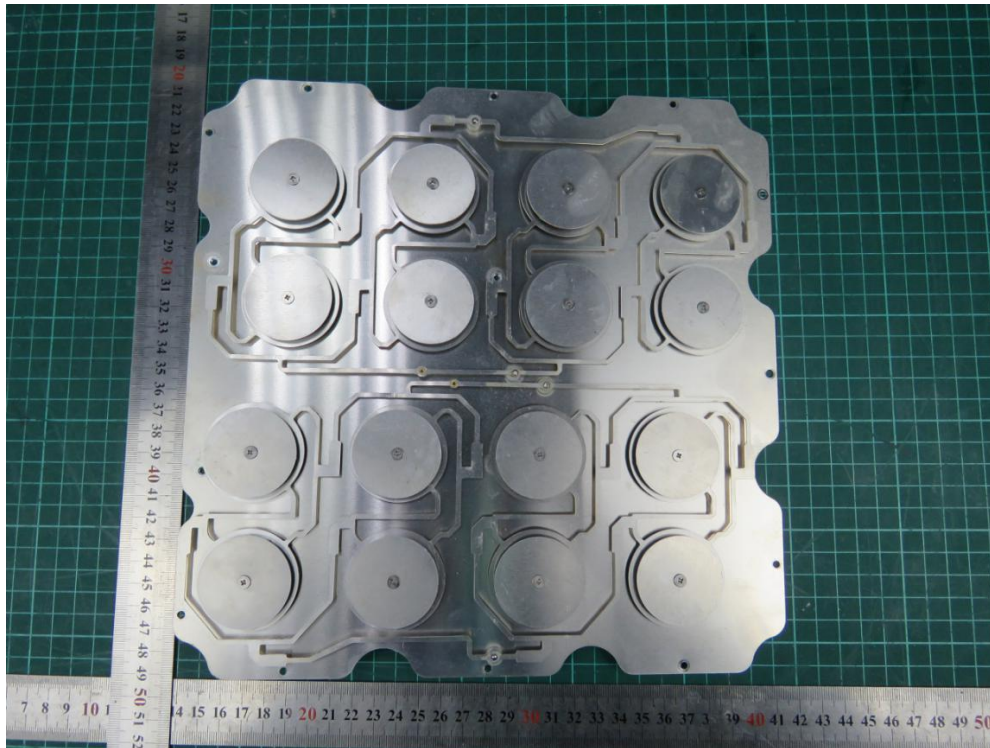

SRW310

Antenna