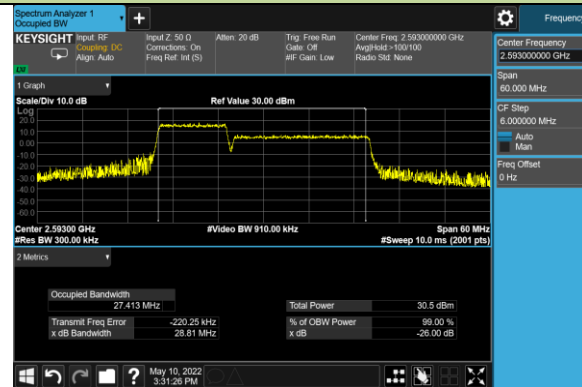

10+20MHz Channel Bandwidth