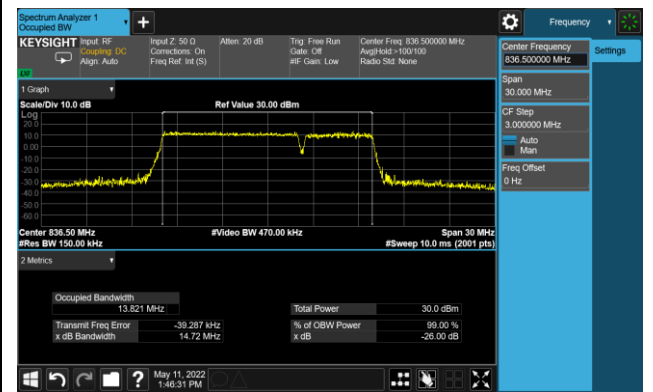

10+5MHz Channel Bandwidth