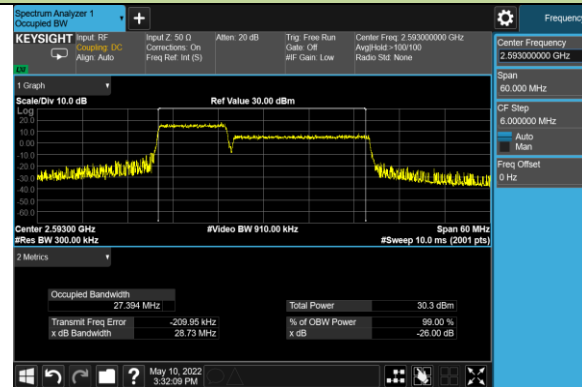

10+20MHz Channel Bandwidth