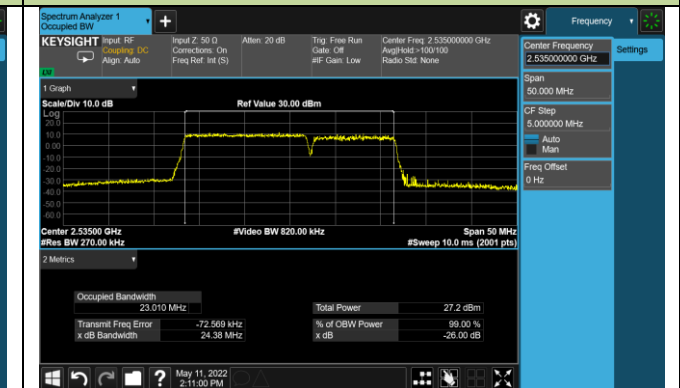

15+10MHz Channel Bandwidth