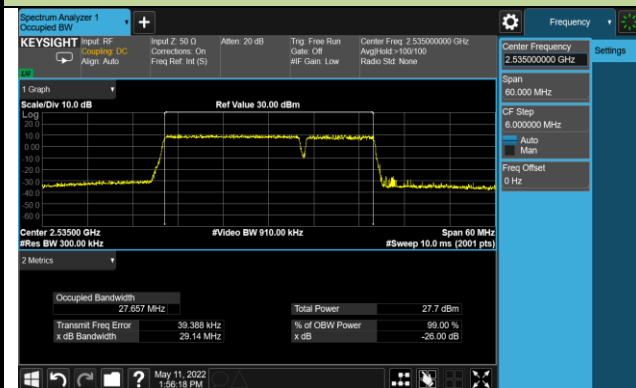

20+10MHz Channel Bandwidth