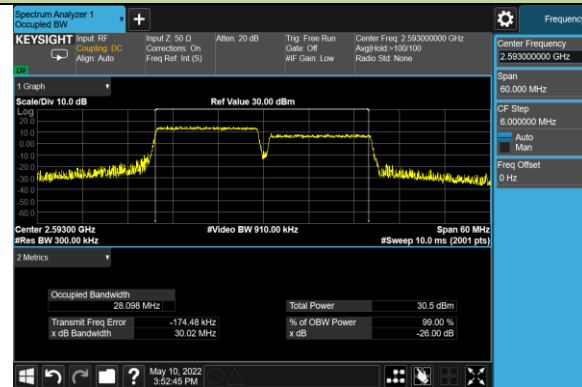

15+15MHz Channel Bandwidth