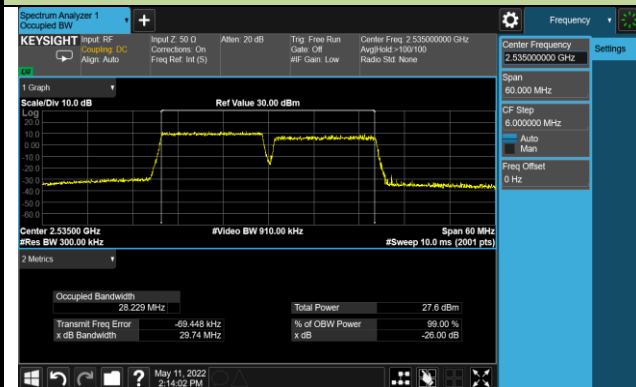

15+15MHz Channel Bandwidth