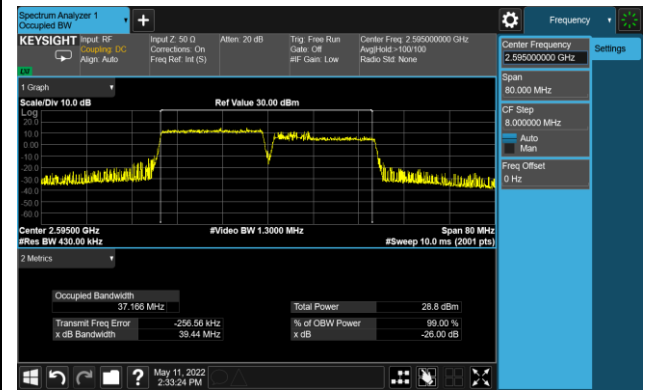

20+20MHz Channel Bandwidth