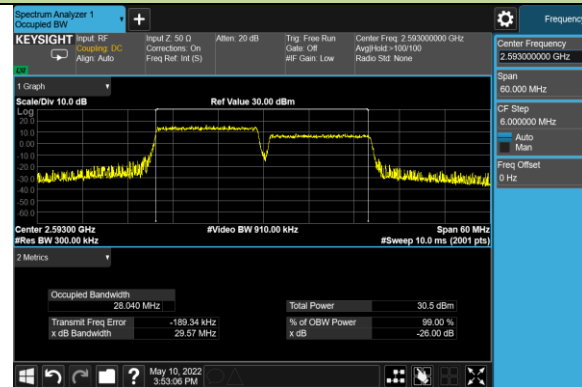

15+15MHz Channel Bandwidth