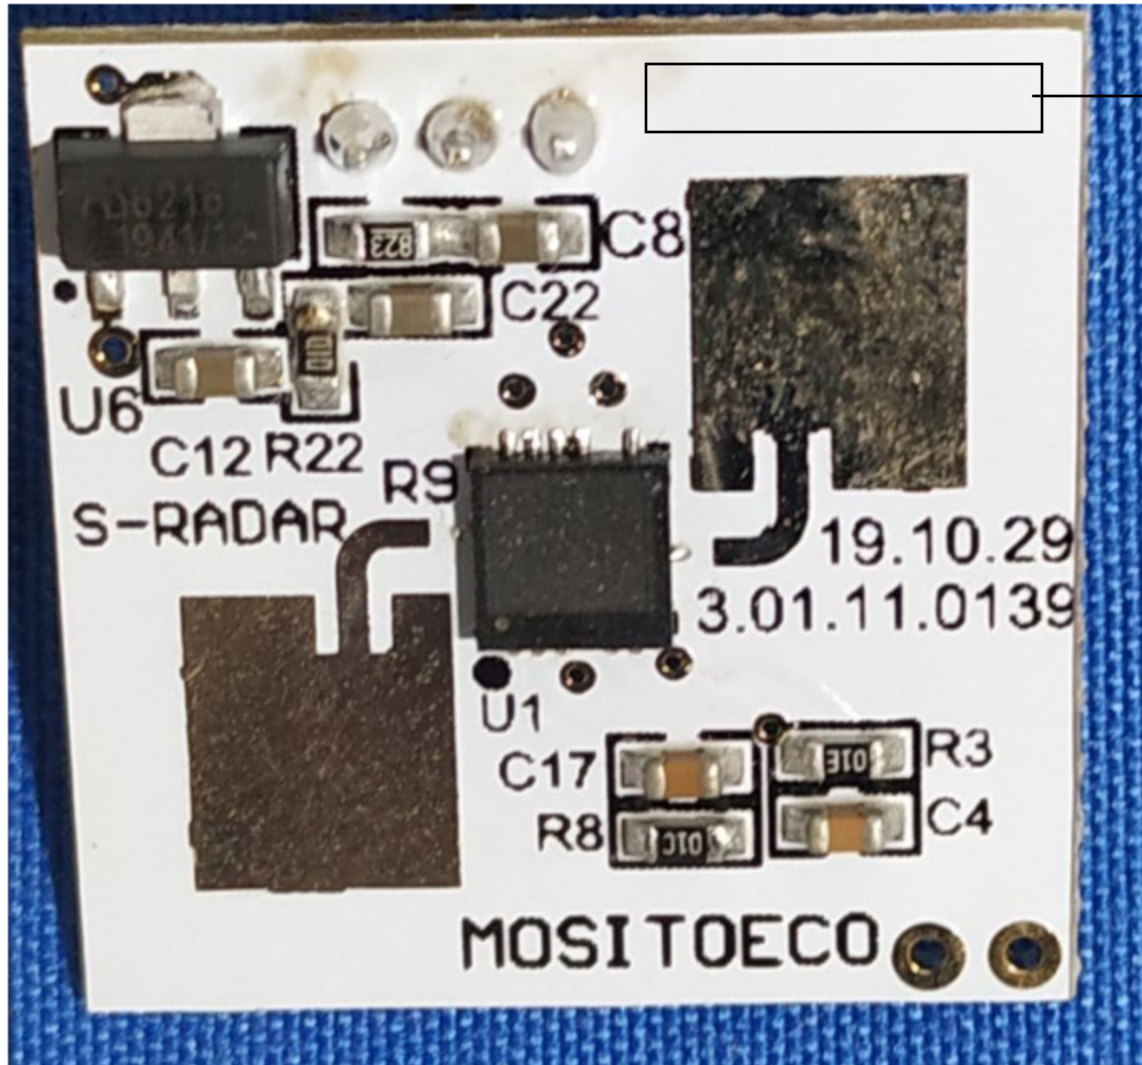

FCC ID:2AU7RS-RADAR

Label Here