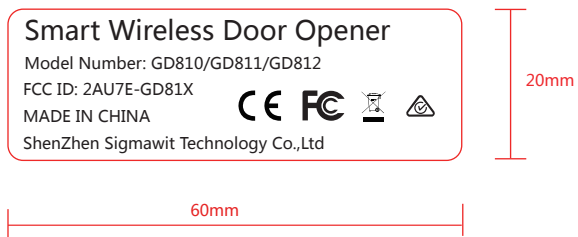

GD81X 贴纸

材料： 60*20mm
白色PET光面, 印刷字体黑色

切线： _____

| 版本 | 版本说明 | 修改日期 | 修改人 | 审核 |
|------|------|------------|-----|----|
| V1.0 | 打样 | 2019-12-23 | | |
| | | | | |
| | | | | |

| | | | | | | | | | | | | | |
|-----|--|----|--|-------------|-----------|-------|--|-----|--|-----|--|-----|--|
| 品 名 | | | | | GD81X 贴纸 | | | | | | | | |
| 材 料 | | | | | 产品型号 | | | | | | | | |
| | | | | | 物料编号/文件编号 | | | | | | | | |
| 制图 | | 日期 | | 页 次 | | 1 / 1 | | 比 例 | | 1:1 | | 图档名 | |
| 审核 | | 日期 | | 深圳市聚知科技有限公司 | | | | | | | | | |
| 核准 | | 日期 | | | | | | | | | | | |