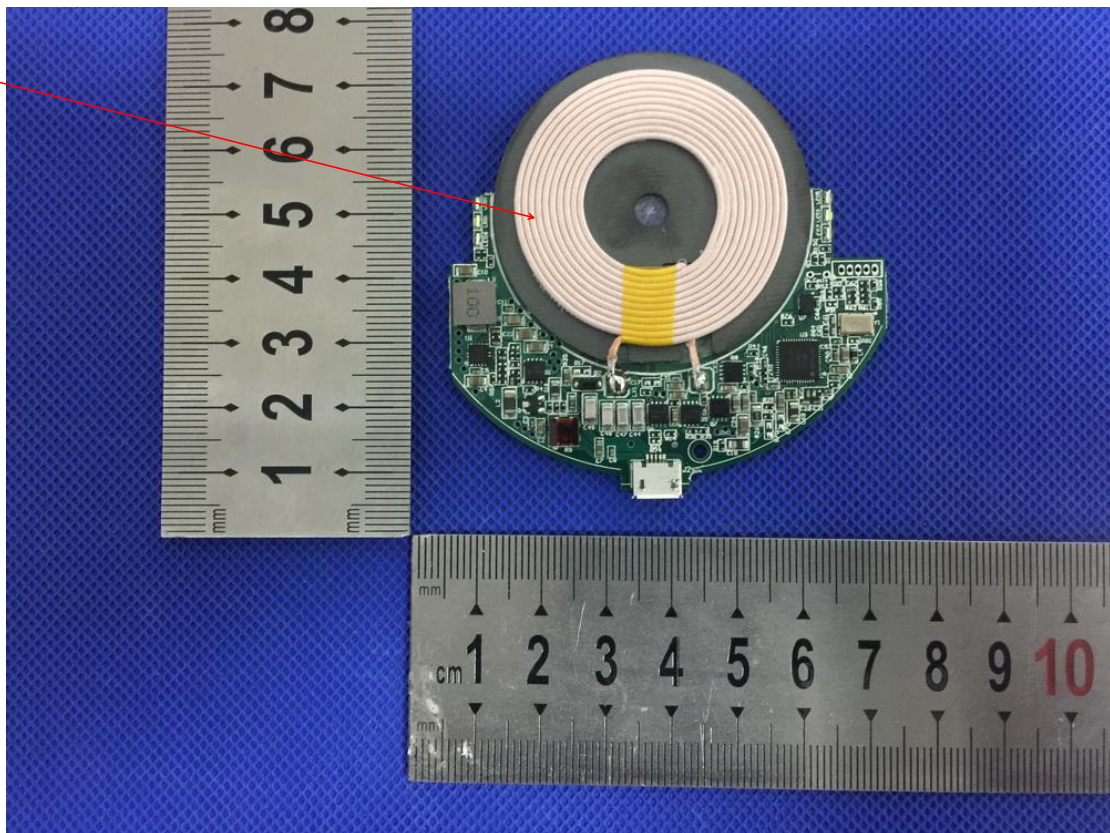

Model: WC10WGGL-AL

ANTENNA

Model: 60-4625-05-XP