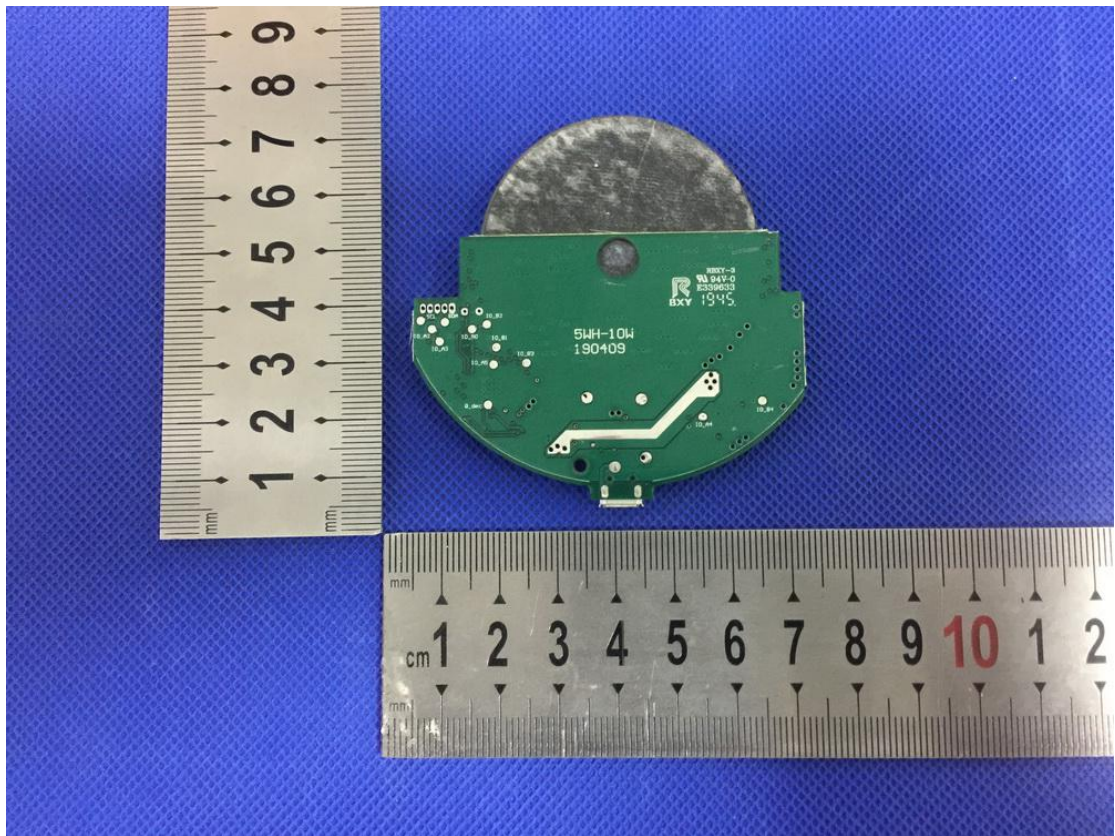

Model: WC10WGGL-AL

ANTENNA

Model: 60-4625-05-XP