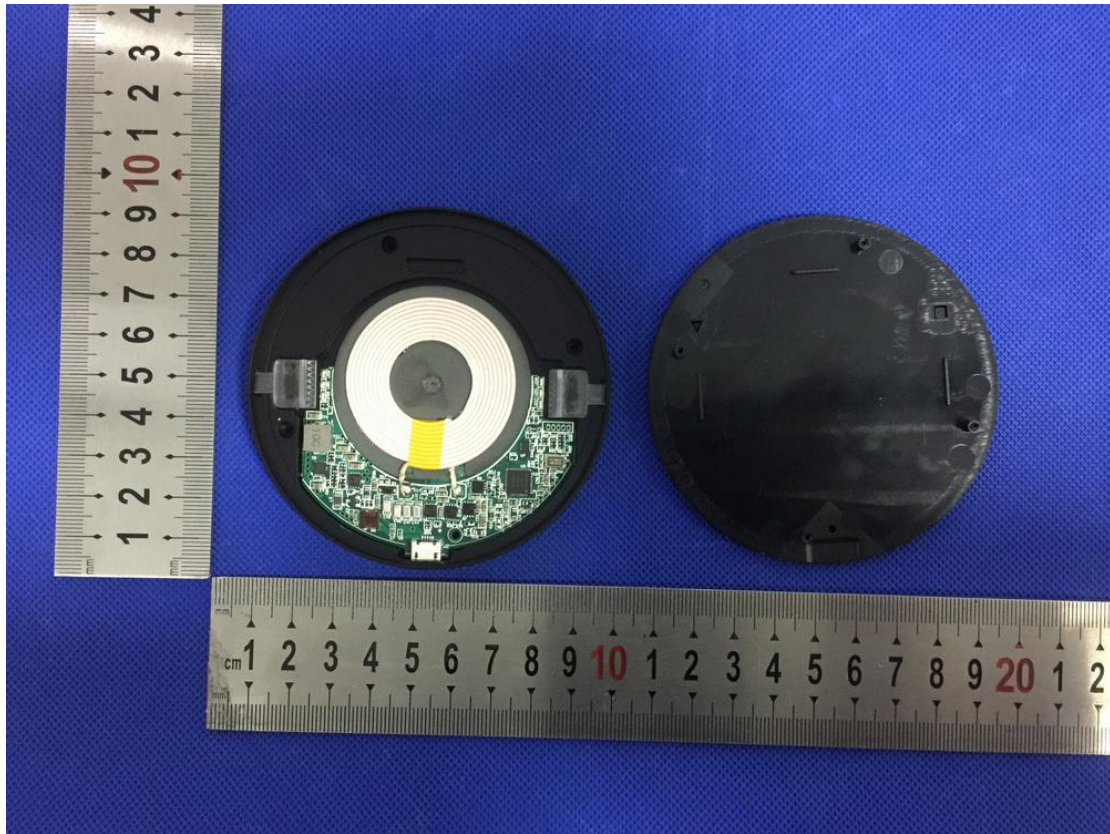

Model: WC10WGGL-AL

ANTENNA

Model: 60-4625-05-XP