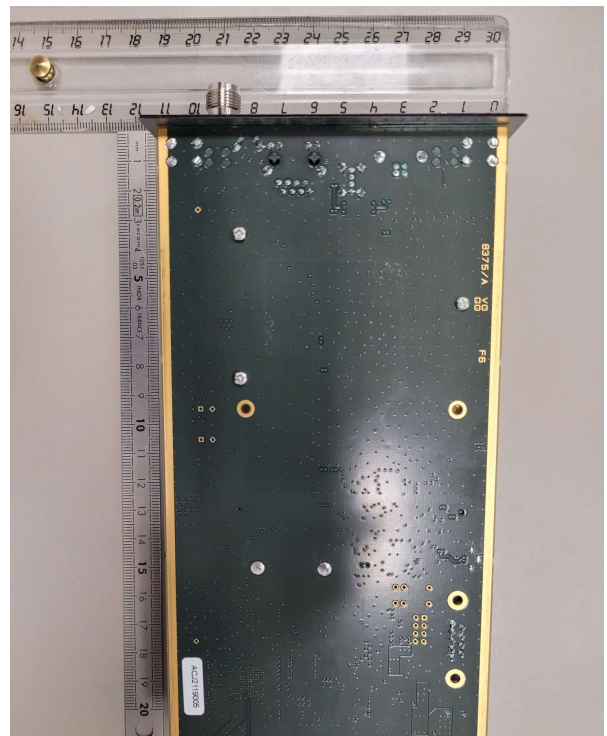

# VOKKERO ELITE SMART GATEWAY US/CAN VO8346B

## Internal Photos

(RF parts)

VO8375BA Up

VO8375BA Bottom

Module VO8364A Up

Module VO8364A Bottom

Module VO8364A Up without shields

Module VO8364A Bottom without shields