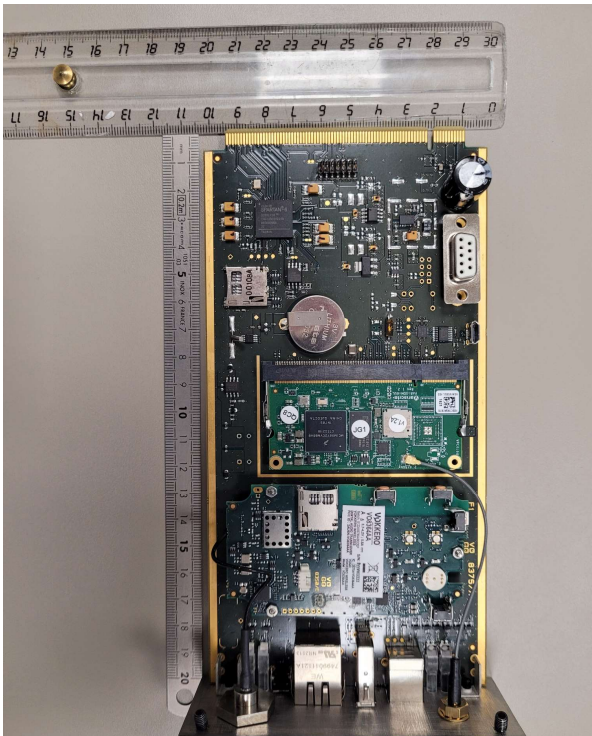

# VOKKERO ELITE SMART GATEWAY US/CAN VO8346B

## Internal Photos

(RF parts)

VO8375BA Up

VO8375BA Bottom

Module VO8364A Up

Module VO8364A Bottom

Module VO8364A Up without shields

Module VO8364A Bottom without shields