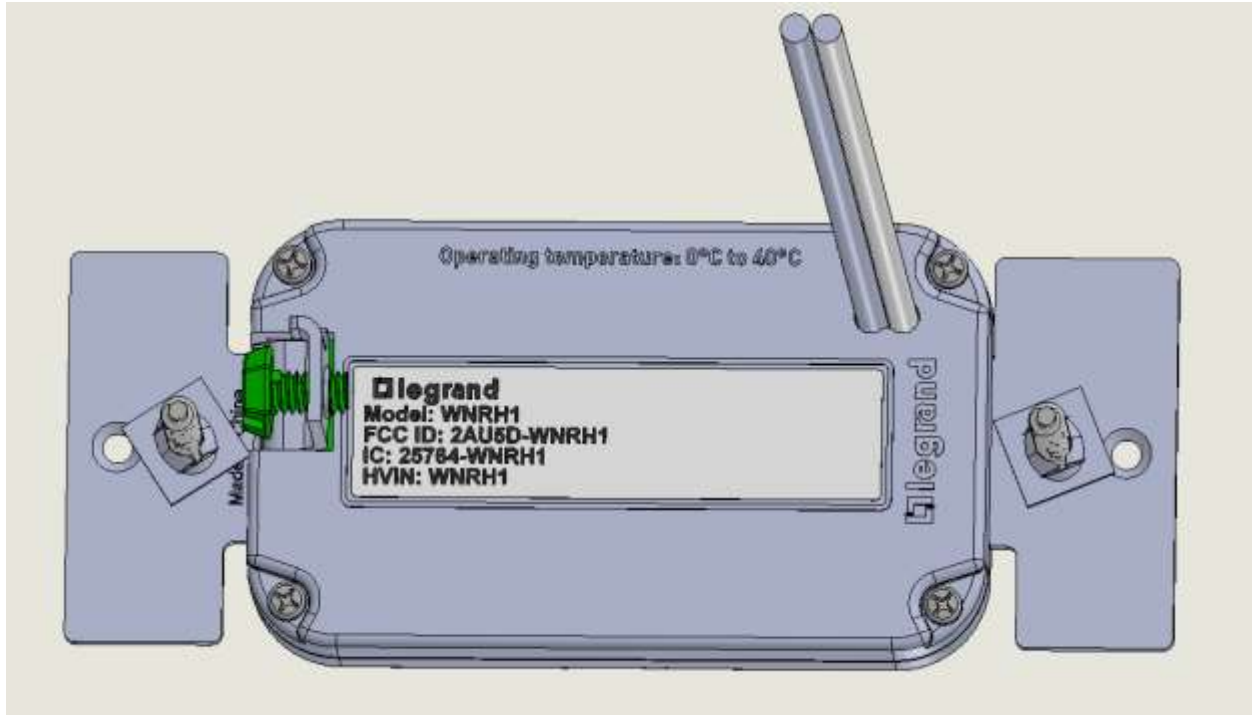

Gateway Devices FCC and ISED ID Label Locations

**InWall Radiant Gateway:**

*Model:* WNRH1

*FCC ID:* 2AU5D-WNRH1

*IC:* 25764-WNRH1

*HVIN:* WNRH1

**OverWall Radiant Gateway:**

*Model:* WNRH2