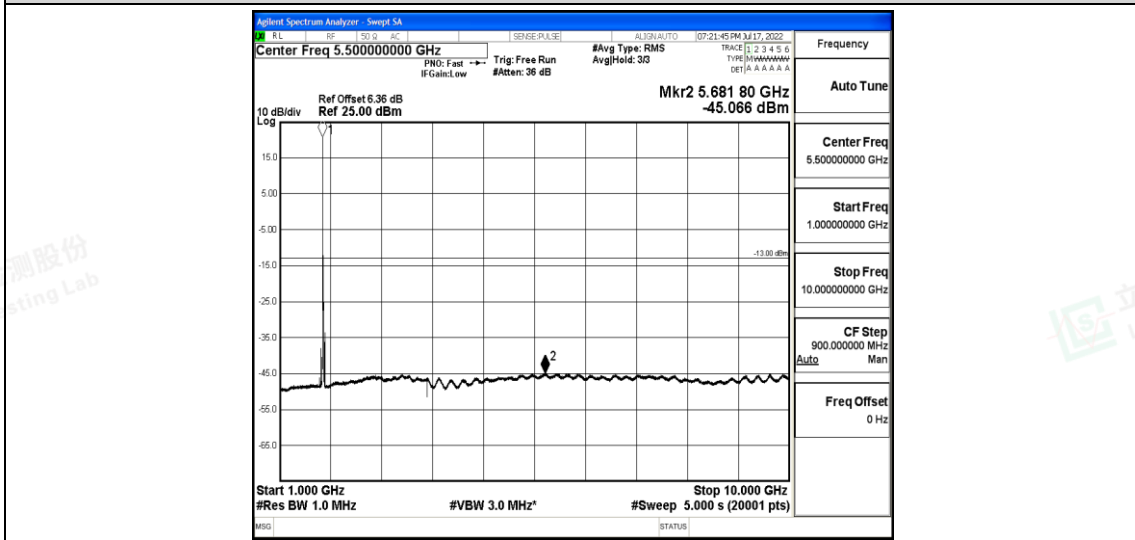

Band66-20MHz-16QAM-132572-1RB#0-Range1:0.009~0.15MHz

Band66-20MHz-16QAM-132572-1RB#0-Range2:0.15~30MHz

Band66-20MHz-16QAM-132572-1RB#0-Range3:30~1000MHz

Band66-20MHz-16QAM-132572-1RB#0-Range4:1000~10000MHz