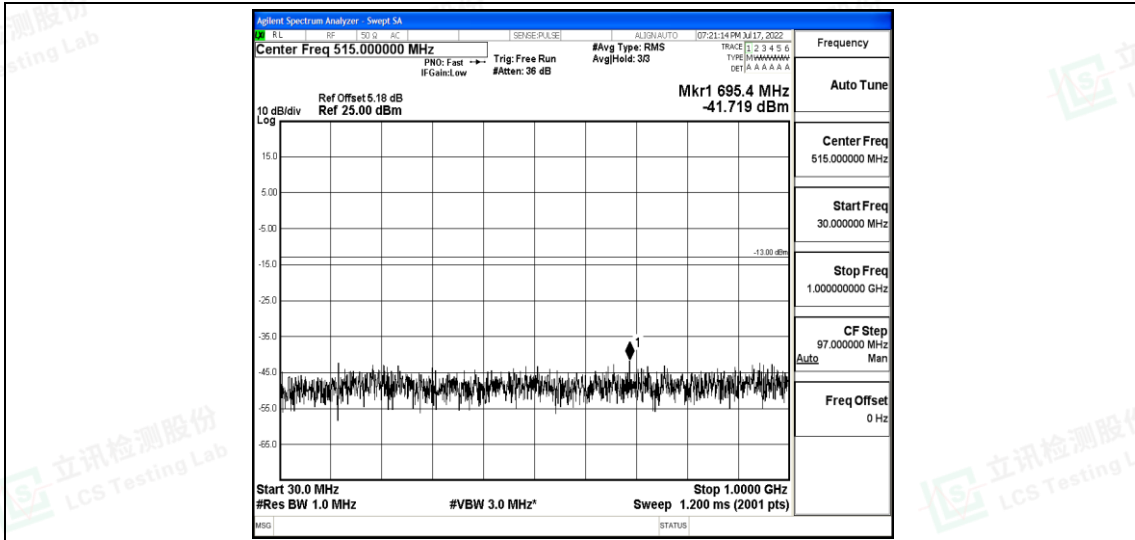

Band66-20MHz-16QAM-132572-1RB#0-Range1:0.009~0.15MHz

Band66-20MHz-16QAM-132572-1RB#0-Range2:0.15~30MHz

Band66-20MHz-16QAM-132572-1RB#0-Range3:30~1000MHz

Band66-20MHz-16QAM-132572-1RB#0-Range4:1000~10000MHz