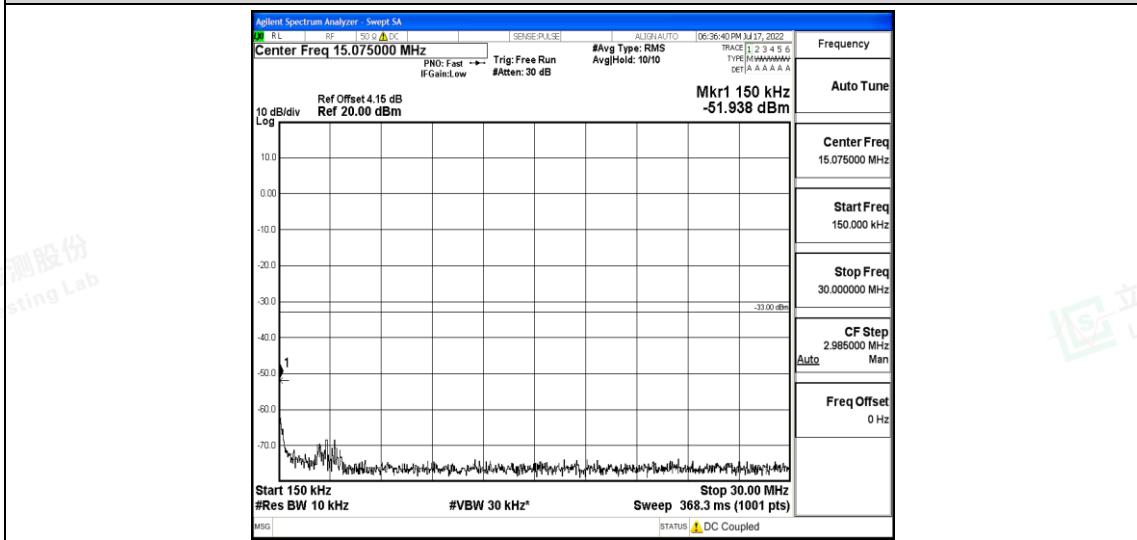

Band66-15MHz-QPSK-132597-1RB#0-Range4:1000~10000MHz

Band66-15MHz-QPSK-132597-1RB#0-Range5:10000~20000MHz

Band66-15MHz-16QAM-132047-1RB#0-Range1:0.009~0.15MHz

Band66-15MHz-16QAM-132047-1RB#0-Range2:0.15~30MHz