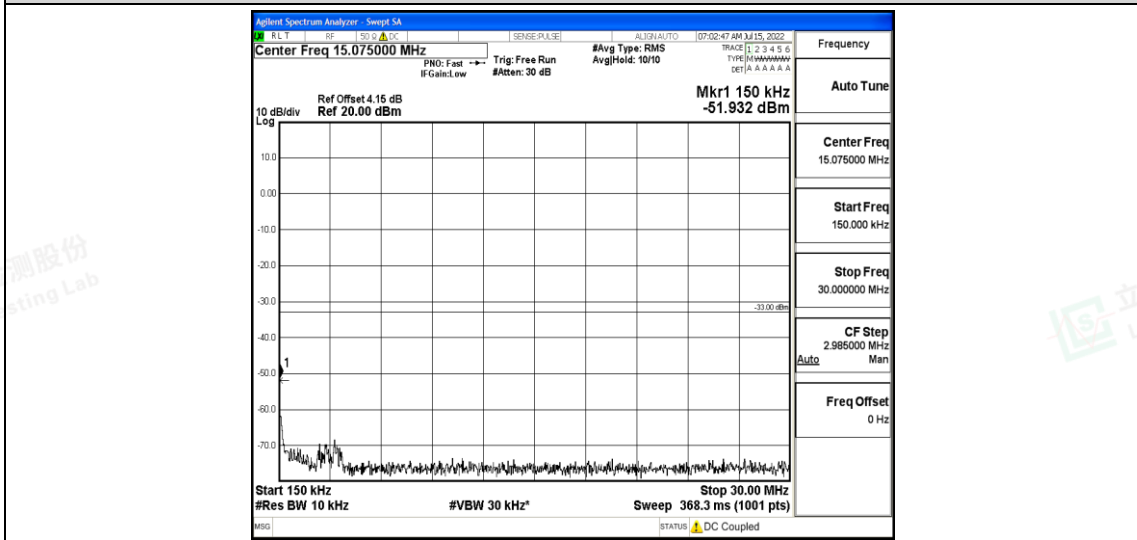

Band66-5MHz-16QAM-132647-1RB#0-Range5: 10000~20000MHz

Band66-10MHz-QPSK-132022-1RB#0-Range1: 0.009~0.15MHz

Band66-10MHz-QPSK-132022-1RB#0-Range2:0.15~30MHz

Band66-10MHz-QPSK-132022-1RB#0-Range3:30~1000MHz