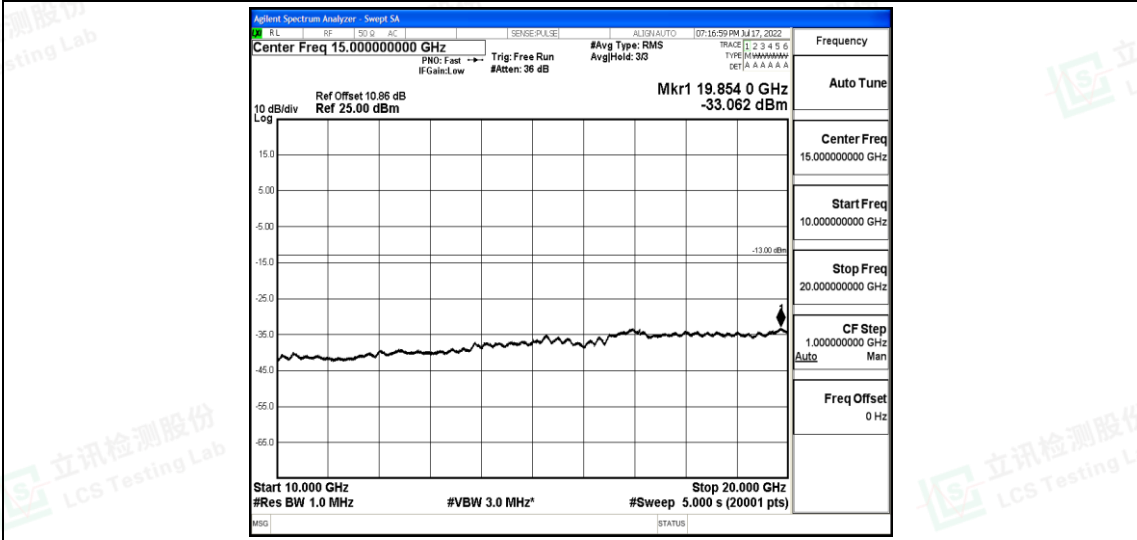

Band66-20MHz-QPSK-132322-1RB#0-Range5:10000~20000MHz

Band66-20MHz-QPSK-132572-1RB#0-Range1:0.009~0.15MHz