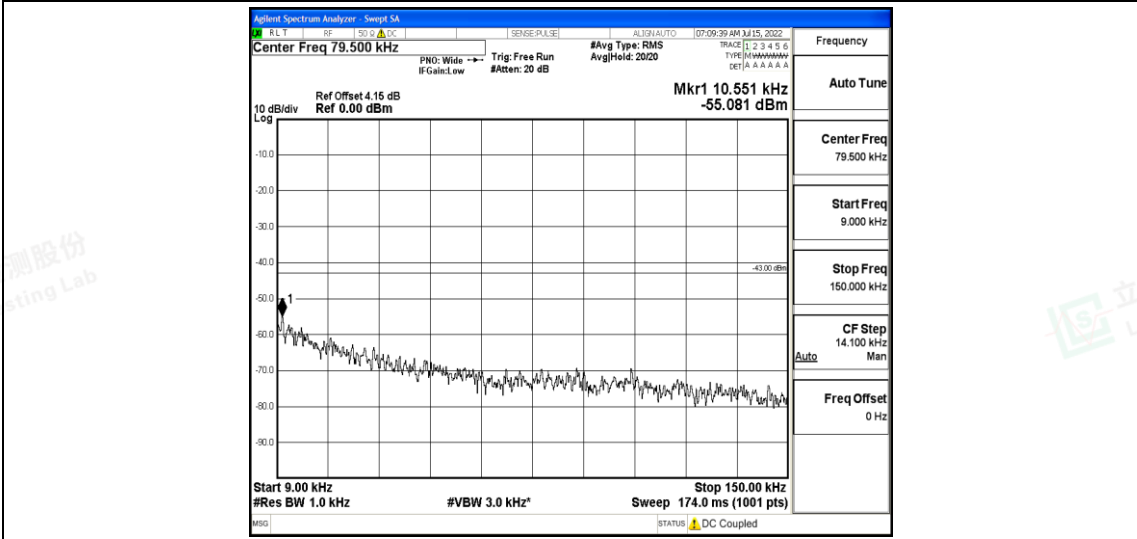

Band66-10MHz-QPSK-132622-1RB#0-Range1:0.009~0.15MHz

Band66-10MHz-QPSK-132622-1RB#0-Range2:0.15~30MHz