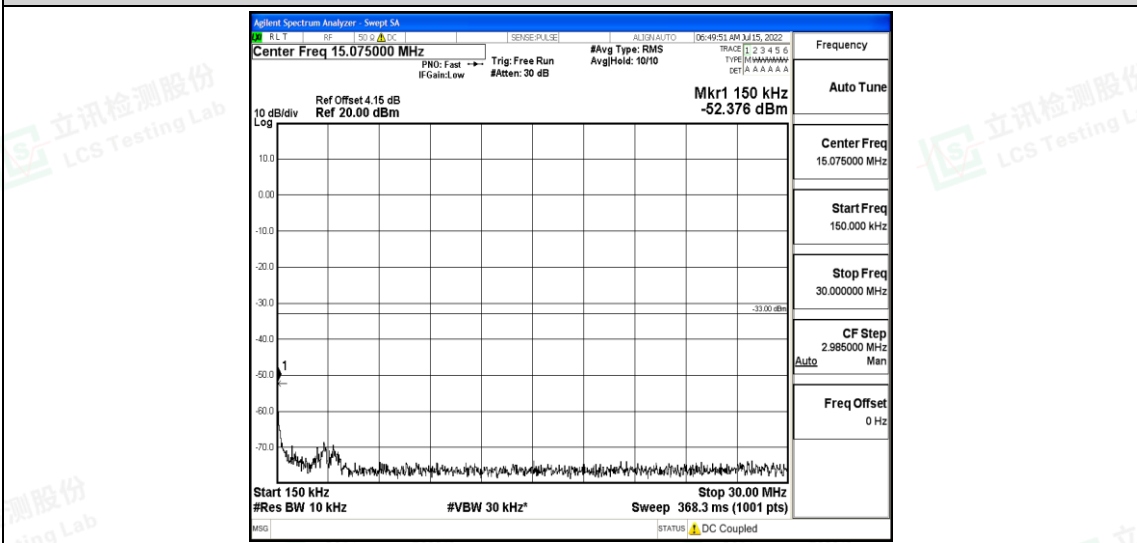

Band66-5MHz-16QAM-132322-1RB#0-Range5:10000~20000MHz

Band66-5MHz-16QAM-132647-1RB#0-Range1:0.009~0.15MHz

Band66-5MHz-16QAM-132647-1RB#0-Range2:0.15~30MHz

Band66-5MHz-16QAM-132647-1RB#0-Range3:30~1000MHz

Band66-5MHz-16QAM-132647-1RB#0-Range4: 1000~10000MHz