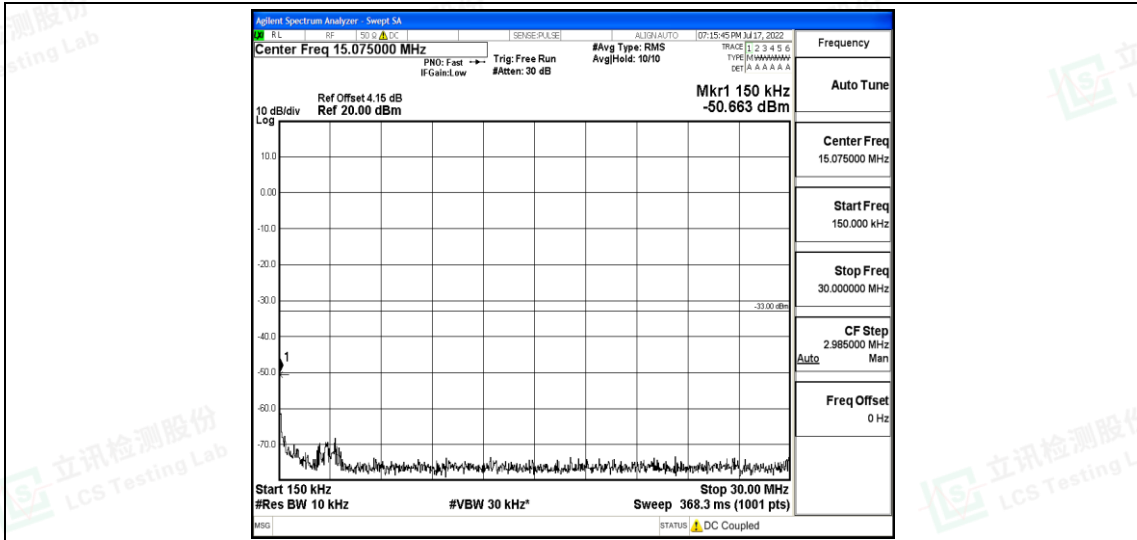

Band66-20MHz-QPSK-132322-1RB#0-Range2:0.15~30MHz

Band66-20MHz-QPSK-132322-1RB#0-Range3:30~1000MHz