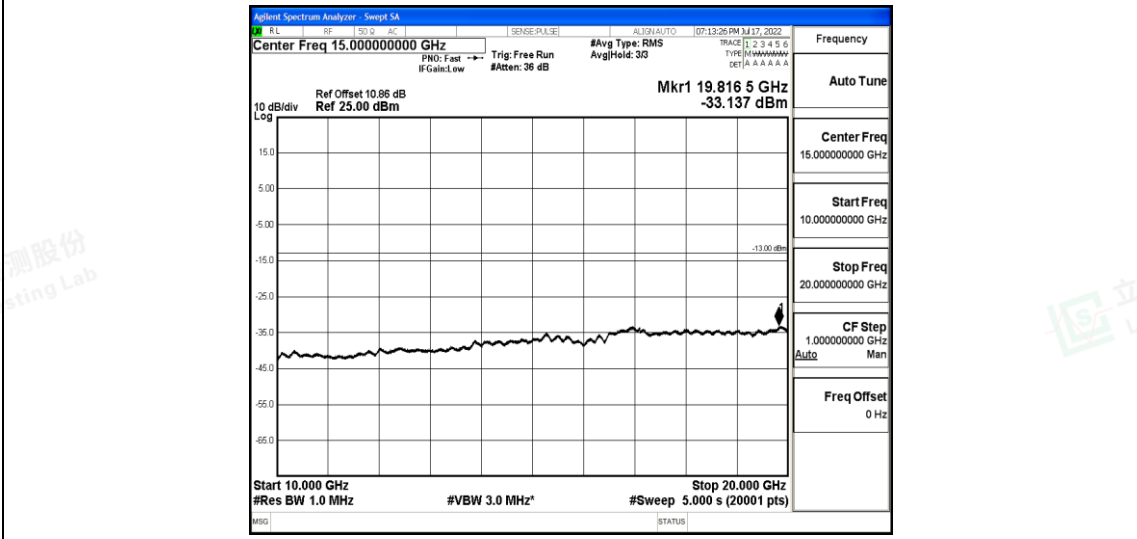

Band66-20MHz-QPSK-132072-1RB#0-Range5:10000~20000MHz

Band66-20MHz-QPSK-132322-1RB#0-Range1:0.009~0.15MHz