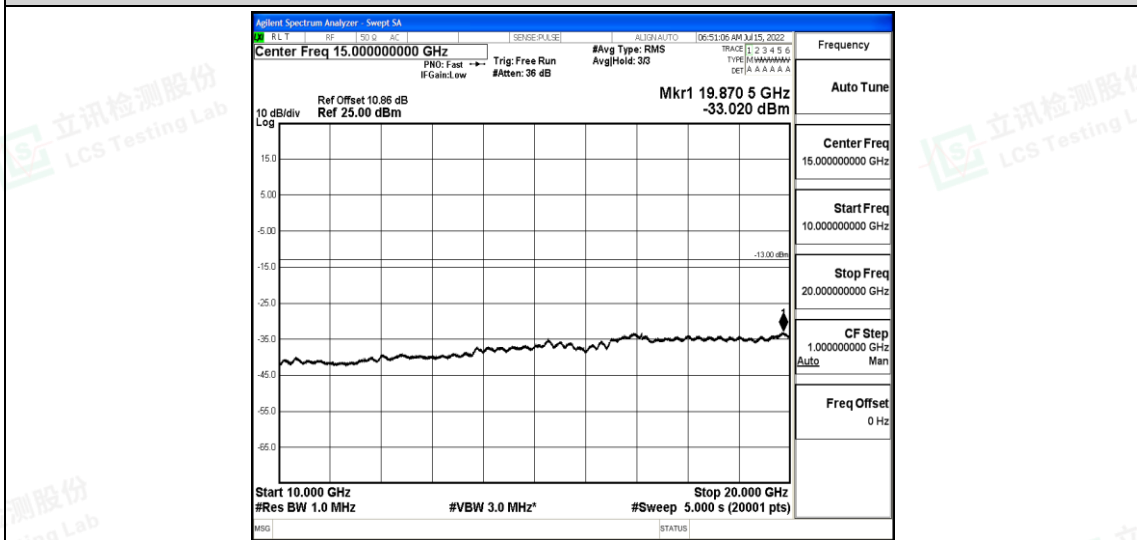

Band66-5MHz-16QAM-132647-1RB#0-Range5: 10000~20000MHz

Band66-10MHz-QPSK-132022-1RB#0-Range1: 0.009~0.15MHz