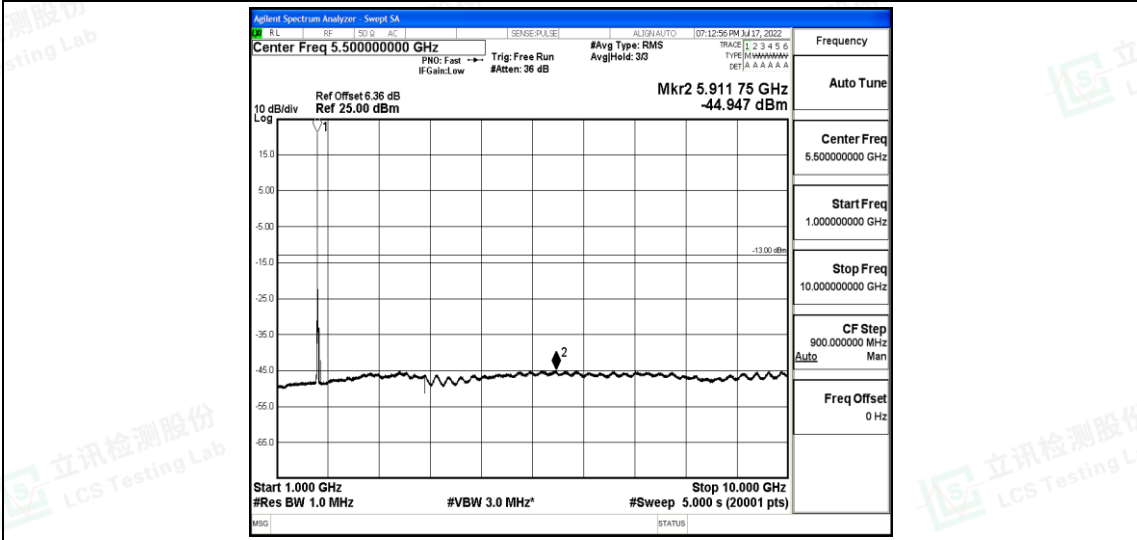

Band66-20MHz-QPSK-132072-1RB#0-Range2:0.15~30MHz

Band66-20MHz-QPSK-132072-1RB#0-Range3:30~1000MHz

Band66-20MHz-QPSK-132072-1RB#0-Range4:1000~10000MHz

Shenzhen LCS Compliance Testing Laboratory Ltd.
 Add: 101, 201 Bldg A & 301 Bldg C, Juji Industrial Park Yabianxueziwei, Shajing Street, Baoan District, Shenzhen, 518000, China
 Tel: +(86) 0755-82591330 | E-mail: webmaster@lcs-cert.com | Web: www.lcs-cert.com
 Scan code to check authenticity