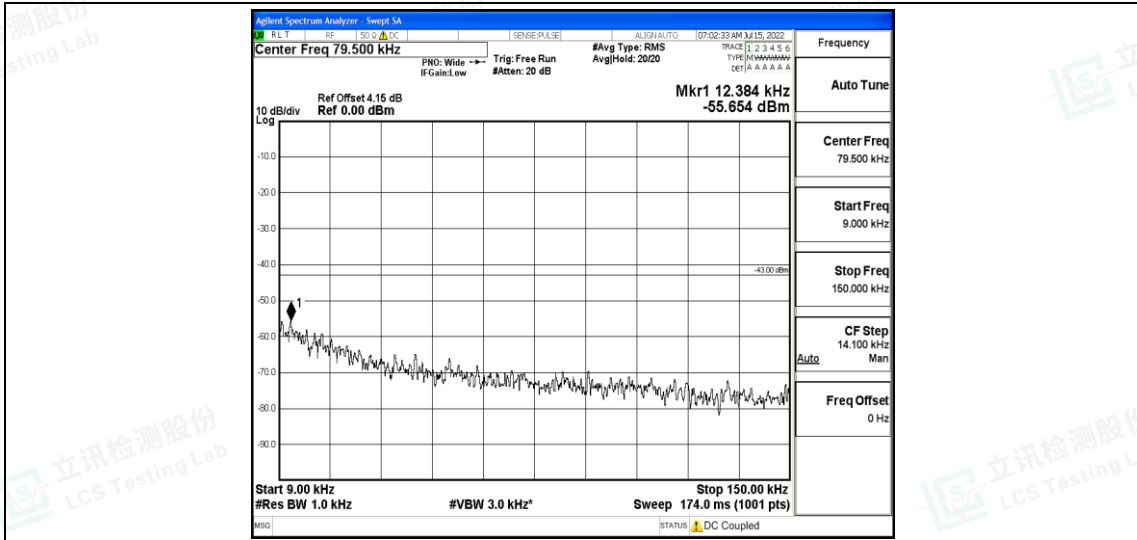

Band66-10MHz-QPSK-132022-1RB#0-Range1: 0.009~0.15MHz

Band66-10MHz-QPSK-132022-1RB#0-Range2:0.15~30MHz