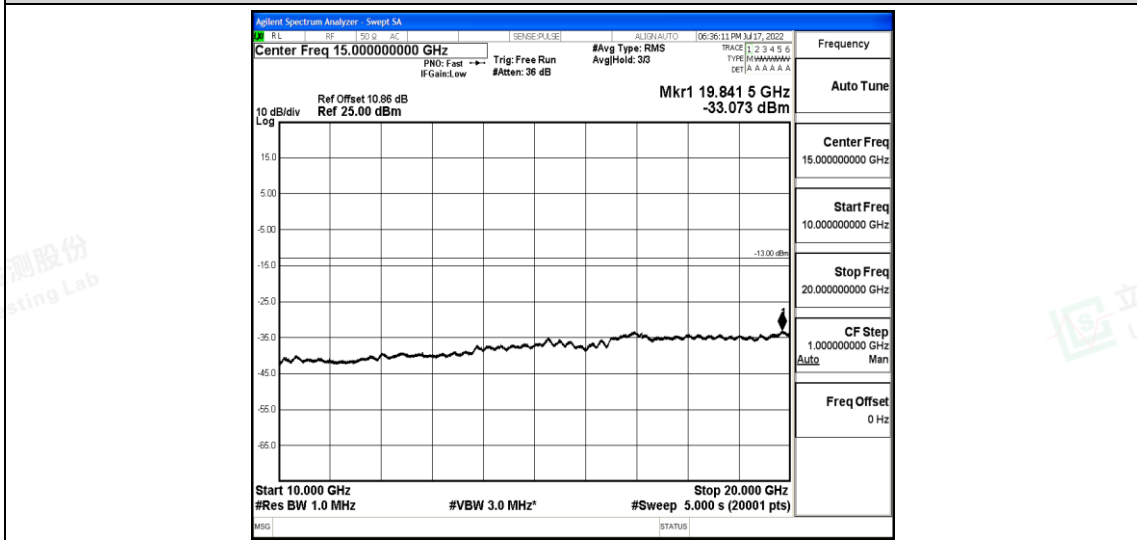

Band66-15MHz-QPSK-132047-1RB#0-Range2:0.15~30MHz

Band66-15MHz-QPSK-132047-1RB#0-Range3:30~1000MHz

Band66-15MHz-QPSK-132047-1RB#0-Range4:1000~10000MHz

Band66-15MHz-QPSK-132047-1RB#0-Range5:10000~20000MHz

Band66-15MHz-QPSK-132322-1RB#0-Range1:0.009~0.15MHz