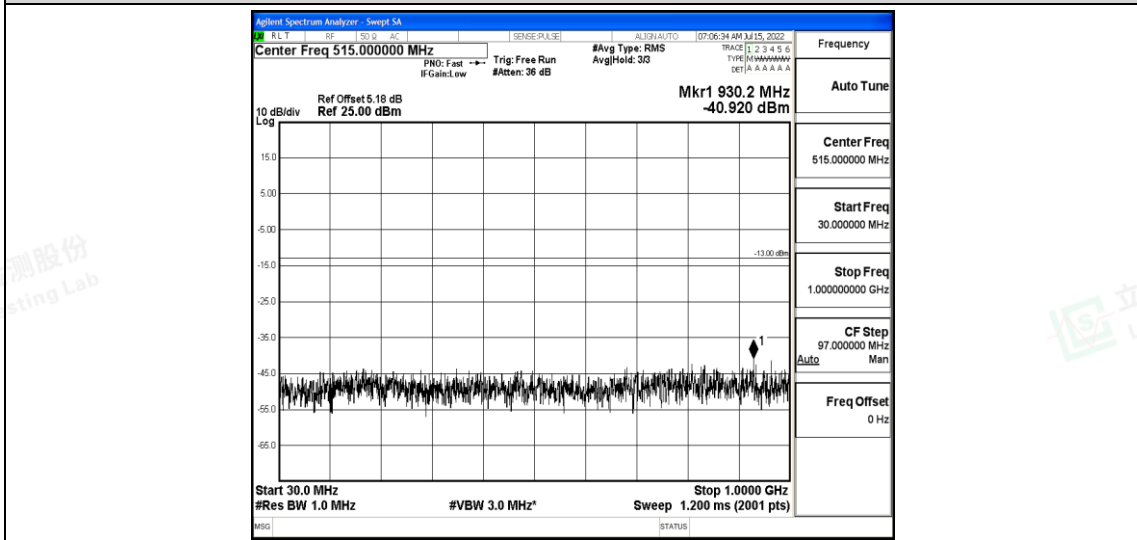

Band66-10MHz-QPSK-132022-1RB#0-Range5:10000~20000MHz

Band66-10MHz-QPSK-132322-1RB#0-Range1:0.009~0.15MHz

Band66-10MHz-QPSK-132322-1RB#0-Range2:0.15~30MHz

Band66-10MHz-QPSK-132322-1RB#0-Range3:30~1000MHz

Band66-10MHz-QPSK-132322-1RB#0-Range4:1000~10000MHz