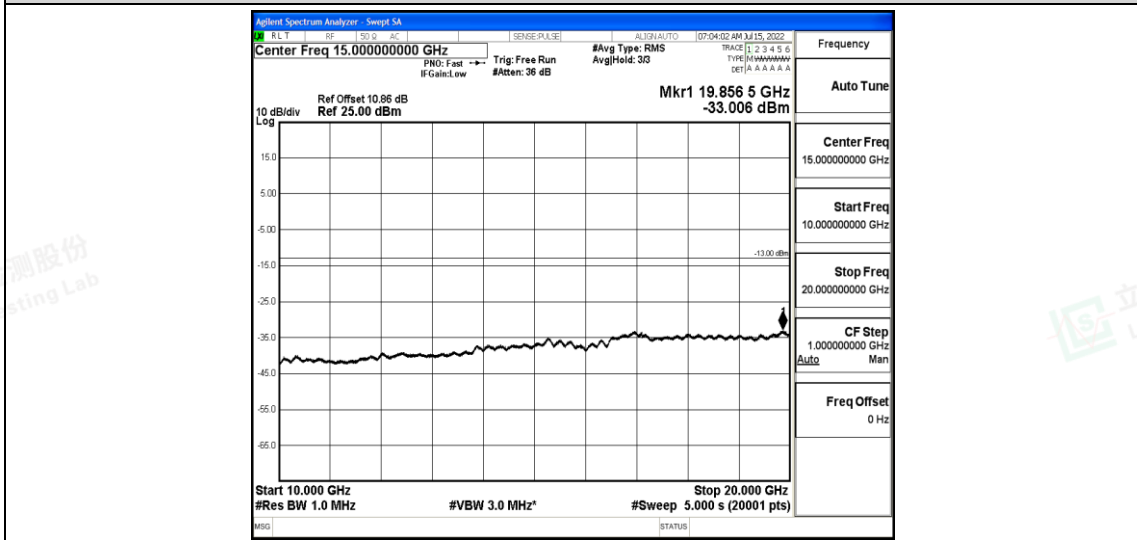

Band66-10MHz-QPSK-132022-1RB#0-Range5:10000~20000MHz

Band66-10MHz-QPSK-132322-1RB#0-Range1:0.009~0.15MHz