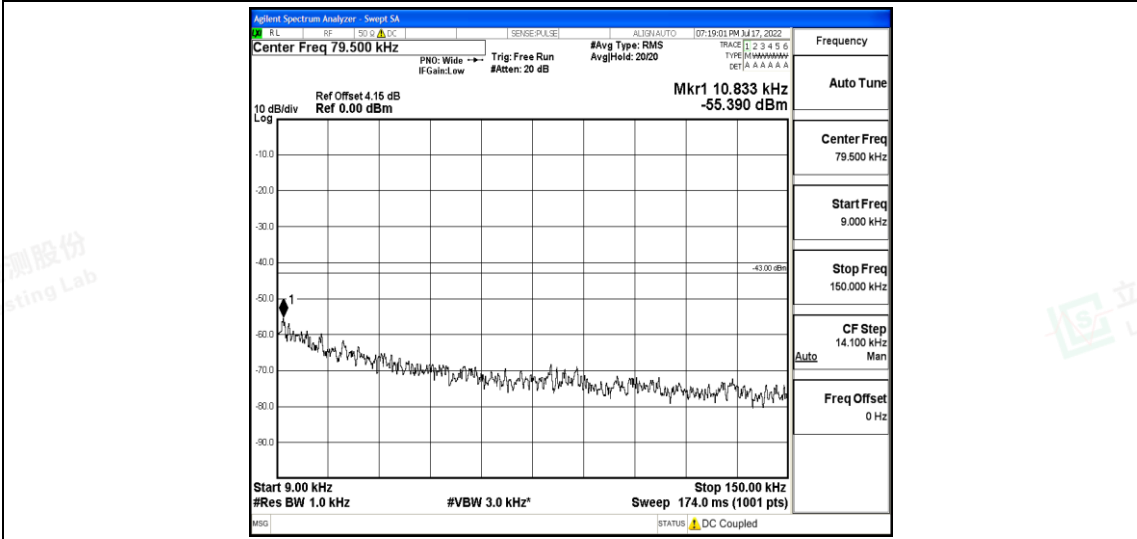

Band66-20MHz-QPSK-132572-1RB#0-Range1:0.009~0.15MHz

Band66-20MHz-QPSK-132572-1RB#0-Range2:0.15~30MHz