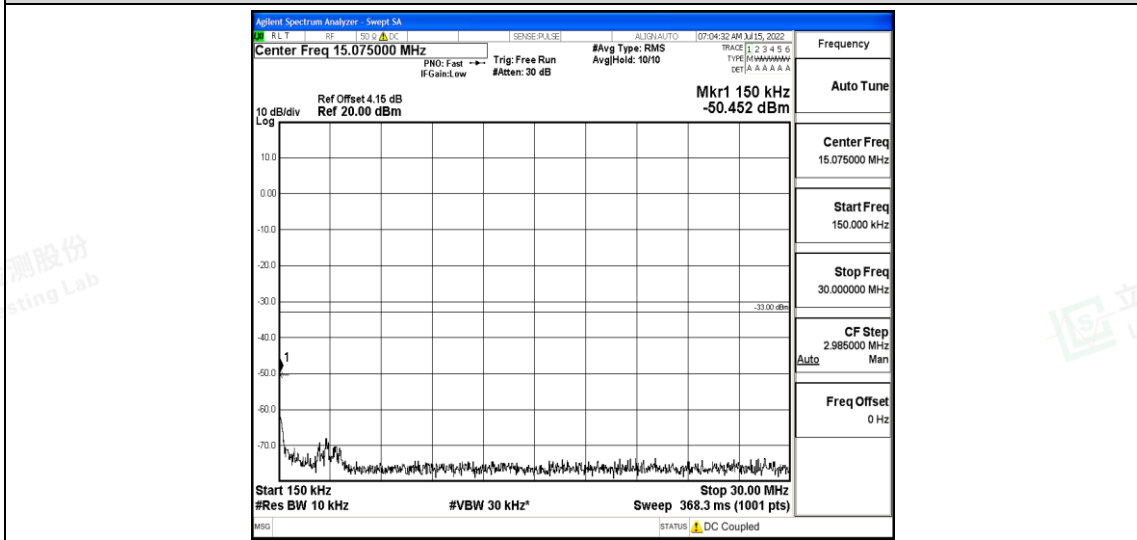

Band66-10MHz-QPSK-132622-1RB#0-Range4:1000~10000MHz

Band66-10MHz-QPSK-132622-1RB#0-Range5:10000~20000MHz

Band66-10MHz-16QAM-132022-1RB#0-Range1:0.009~0.15MHz

Band66-10MHz-16QAM-132022-1RB#0-Range2:0.15~30MHz