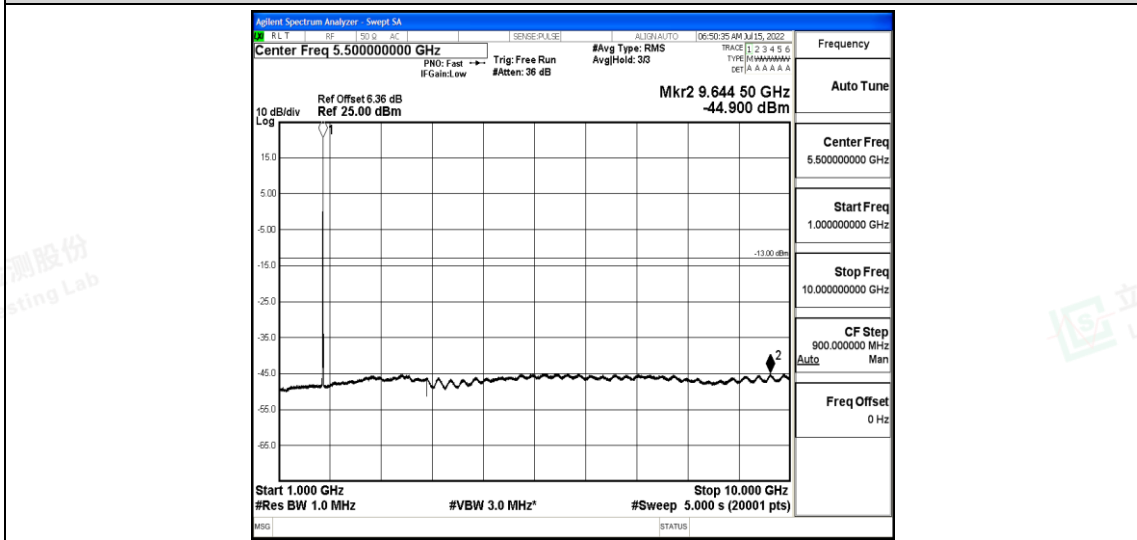

Band66-5MHz-16QAM-132322-1RB#0-Range5:10000~20000MHz

Band66-5MHz-16QAM-132647-1RB#0-Range1:0.009~0.15MHz

Band66-5MHz-16QAM-132647-1RB#0-Range2:0.15~30MHz

Band66-5MHz-16QAM-132647-1RB#0-Range3:30~1000MHz

Band66-5MHz-16QAM-132647-1RB#0-Range4: 1000~10000MHz