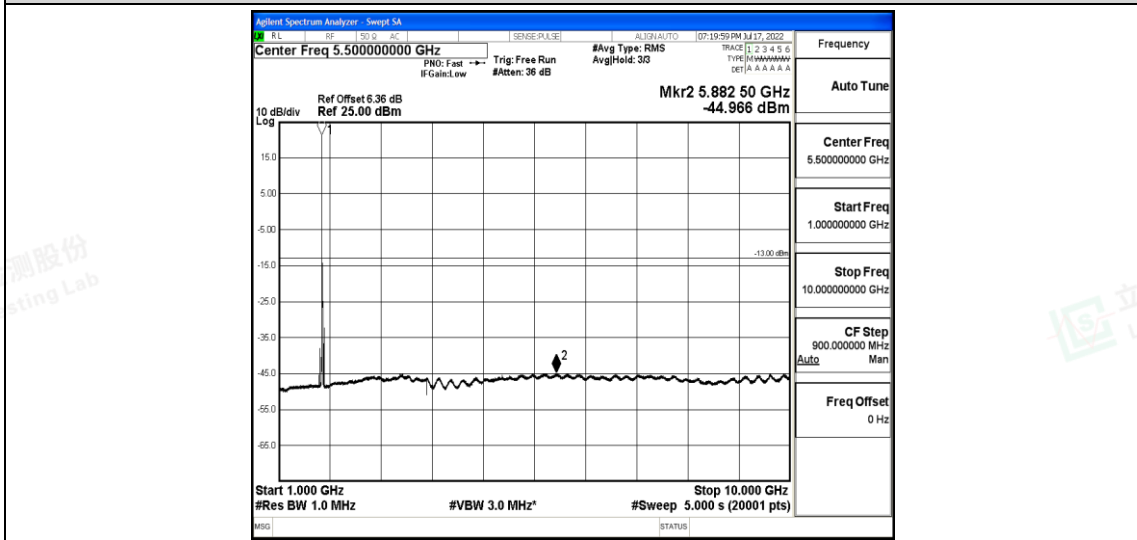

Band66-20MHz-QPSK-132572-1RB#0-Range1:0.009~0.15MHz

Band66-20MHz-QPSK-132572-1RB#0-Range2:0.15~30MHz

Band66-20MHz-QPSK-132572-1RB#0-Range3:30~1000MHz

Band66-20MHz-QPSK-132572-1RB#0-Range4: 1000~10000MHz

Band66-20MHz-QPSK-132572-1RB#0-Range5: 10000~20000MHz