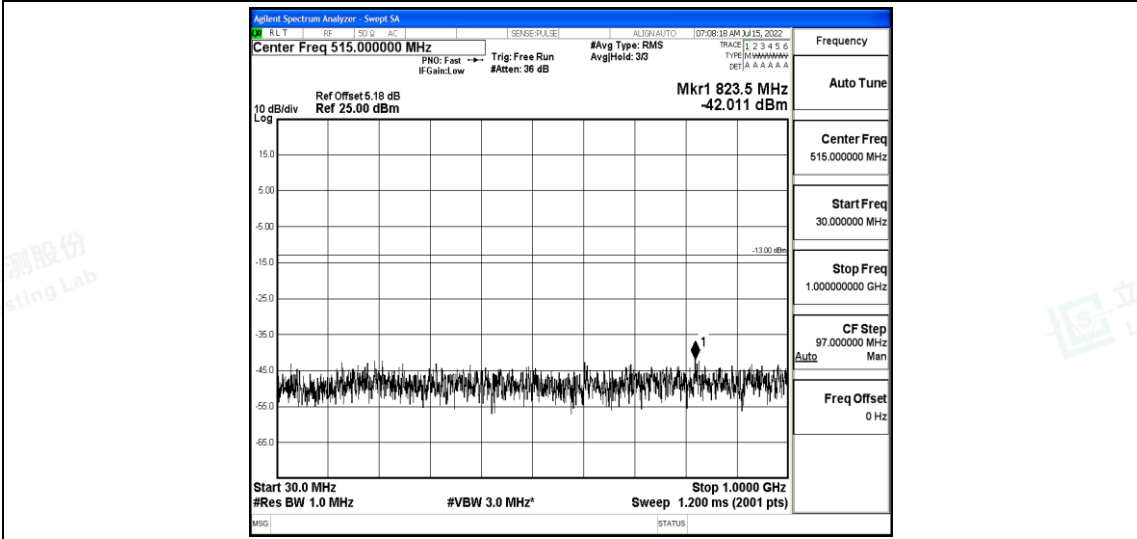

Band66-10MHz-16QAM-132022-1RB#0-Range5:10000~20000MHz

Band66-10MHz-16QAM-132322-1RB#0-Range1:0.009~0.15MHz

Band66-10MHz-16QAM-132322-1RB#0-Range2:0.15~30MHz

Band66-10MHz-16QAM-132322-1RB#0-Range3:30~1000MHz