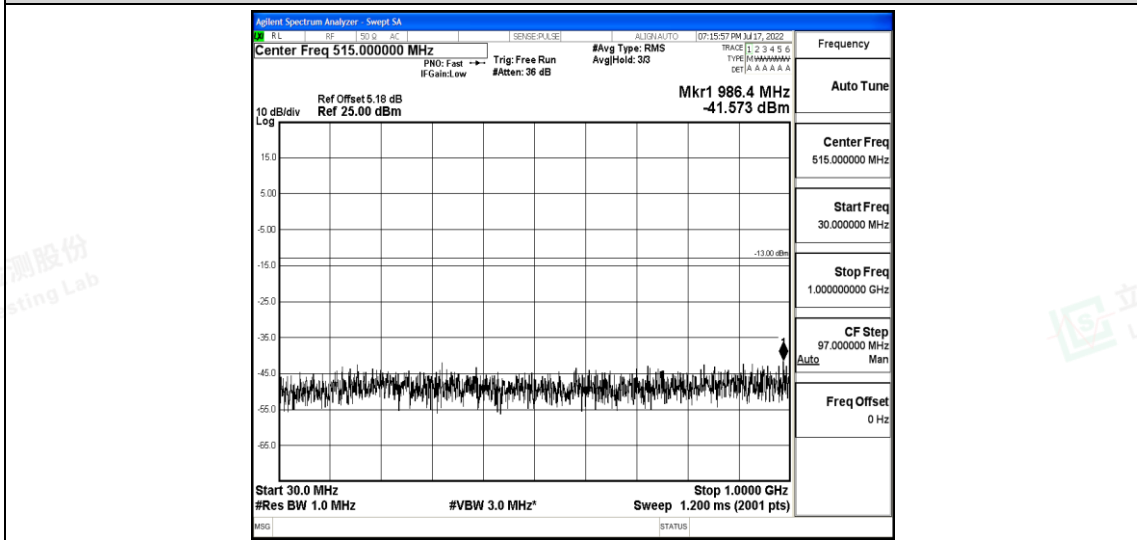

Band66-20MHz-QPSK-132072-1RB#0-Range5:10000~20000MHz

Band66-20MHz-QPSK-132322-1RB#0-Range1:0.009~0.15MHz

Band66-20MHz-QPSK-132322-1RB#0-Range2:0.15~30MHz

Band66-20MHz-QPSK-132322-1RB#0-Range3:30~1000MHz

Band66-20MHz-QPSK-132322-1RB#0-Range4:1000~10000MHz