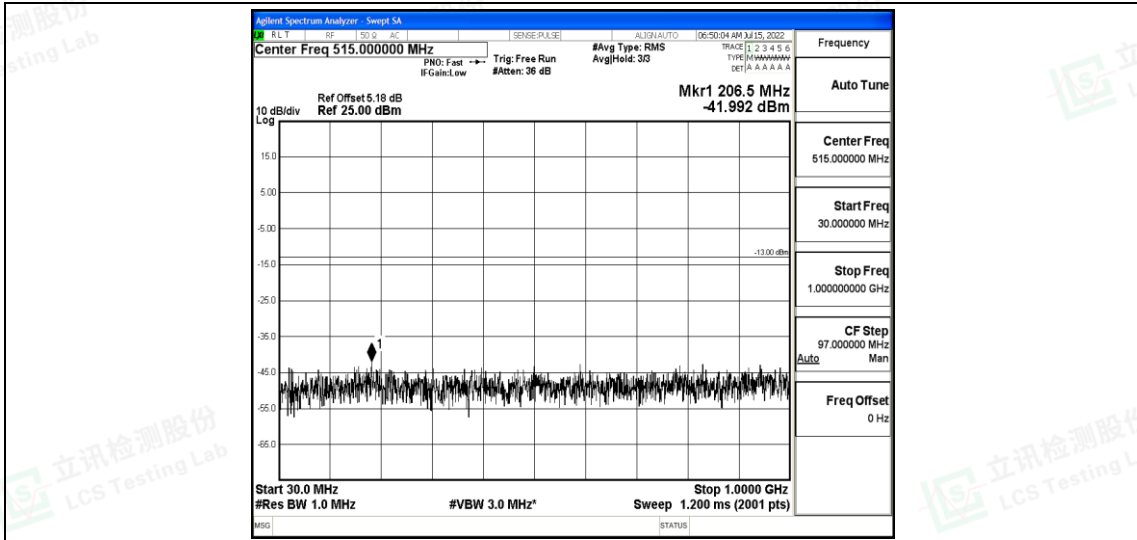

Band66-5MHz-16QAM-132322-1RB#0-Range5:10000~20000MHz

Band66-5MHz-16QAM-132647-1RB#0-Range1:0.009~0.15MHz

Band66-5MHz-16QAM-132647-1RB#0-Range2:0.15~30MHz

Band66-5MHz-16QAM-132647-1RB#0-Range3:30~1000MHz

Band66-5MHz-16QAM-132647-1RB#0-Range4: 1000~10000MHz