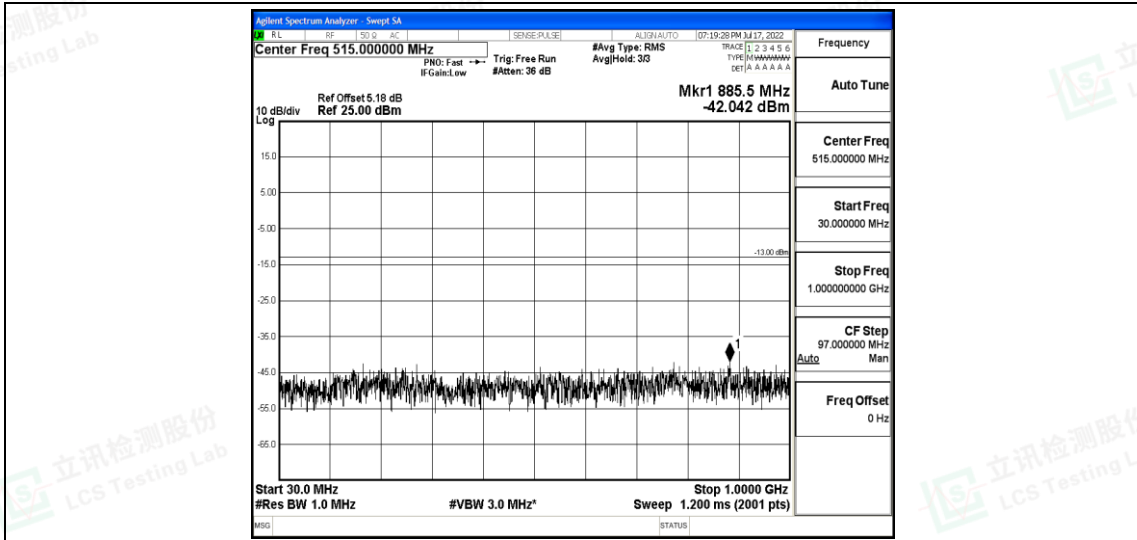

Band66-20MHz-QPSK-132572-1RB#0-Range1:0.009~0.15MHz

Band66-20MHz-QPSK-132572-1RB#0-Range2:0.15~30MHz

Band66-20MHz-QPSK-132572-1RB#0-Range3:30~1000MHz

Band66-20MHz-QPSK-132572-1RB#0-Range4: 1000~10000MHz

Band66-20MHz-QPSK-132572-1RB#0-Range5: 10000~20000MHz