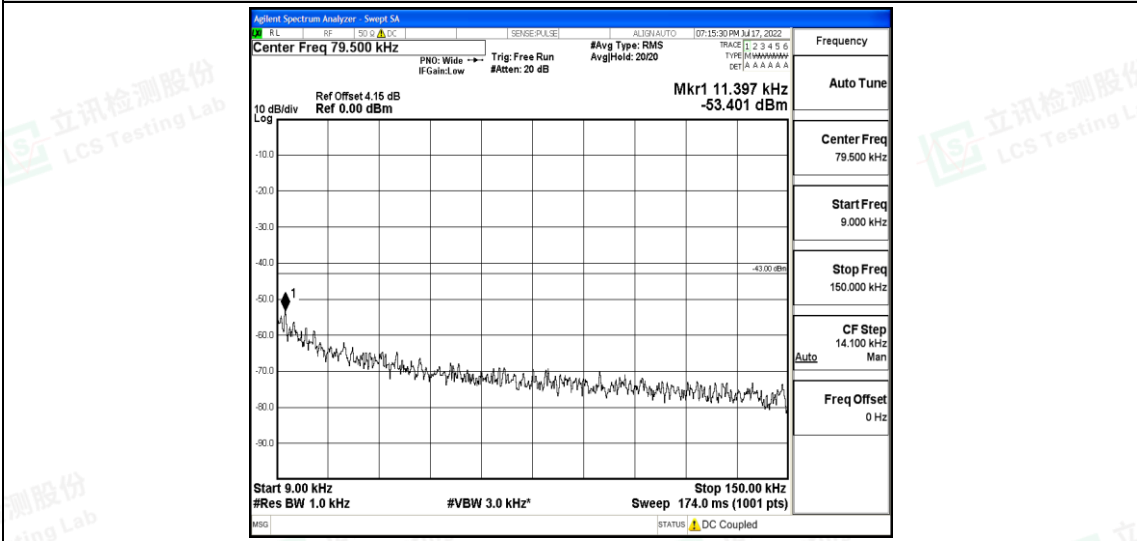

Band66-20MHz-QPSK-132322-1RB#0-Range1:0.009~0.15MHz

Band66-20MHz-QPSK-132322-1RB#0-Range2:0.15~30MHz