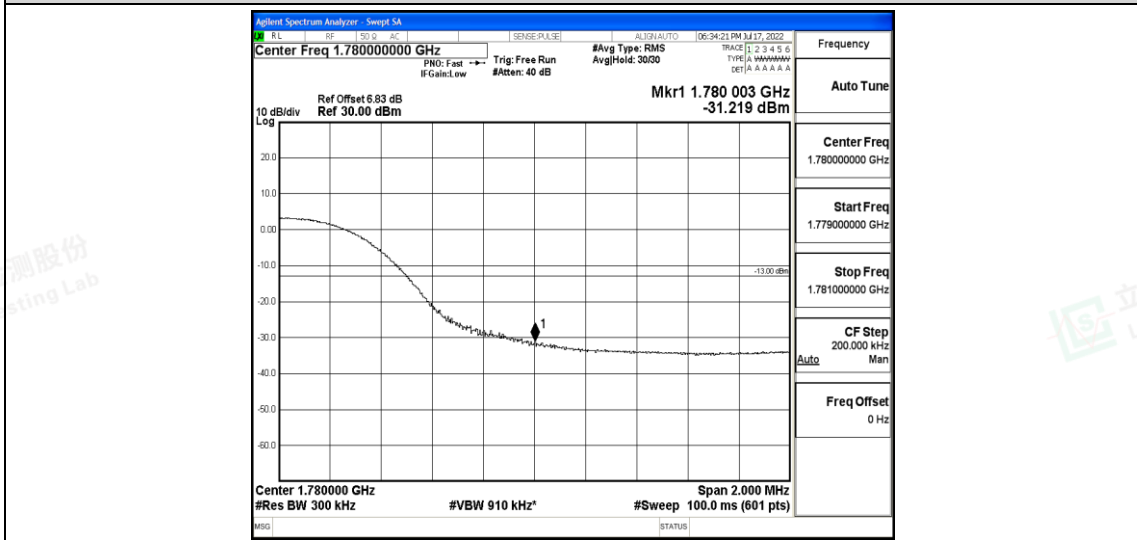

Band66-15MHz-QPSK-132047-75RB#0

Band66-15MHz-QPSK-132597-75RB#0

Band66-15MHz-16QAM-132047-75RB#0

Band66-15MHz-16QAM-132597-75RB#0

Band66-20MHz-QPSK-132072-100RB#0

Band66-20MHz-QPSK-132572-100RB#0

Band66-20MHz-16QAM-132072-100RB#0