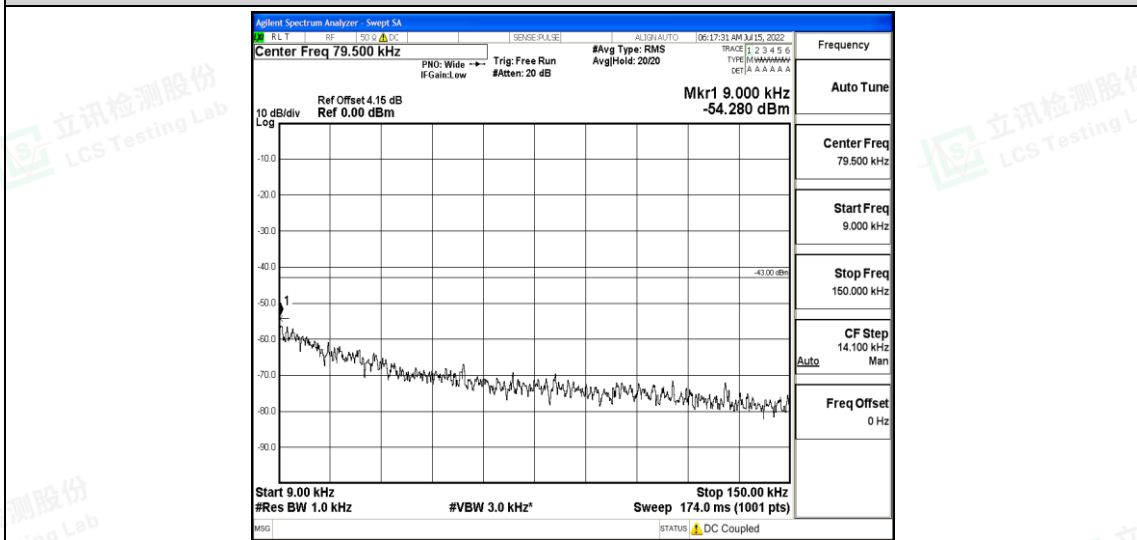

Band66-3MHz-QPSK-131987-1RB#0-Range2:0.15~30MHz

Band66-3MHz-QPSK-131987-1RB#0-Range3:30~1000MHz

Band66-3MHz-QPSK-131987-1RB#0-Range4:1000~10000MHz

Band66-3MHz-QPSK-131987-1RB#0-Range5:10000~20000MHz

Band66-3MHz-QPSK-132322-1RB#0-Range1:0.009~0.15MHz