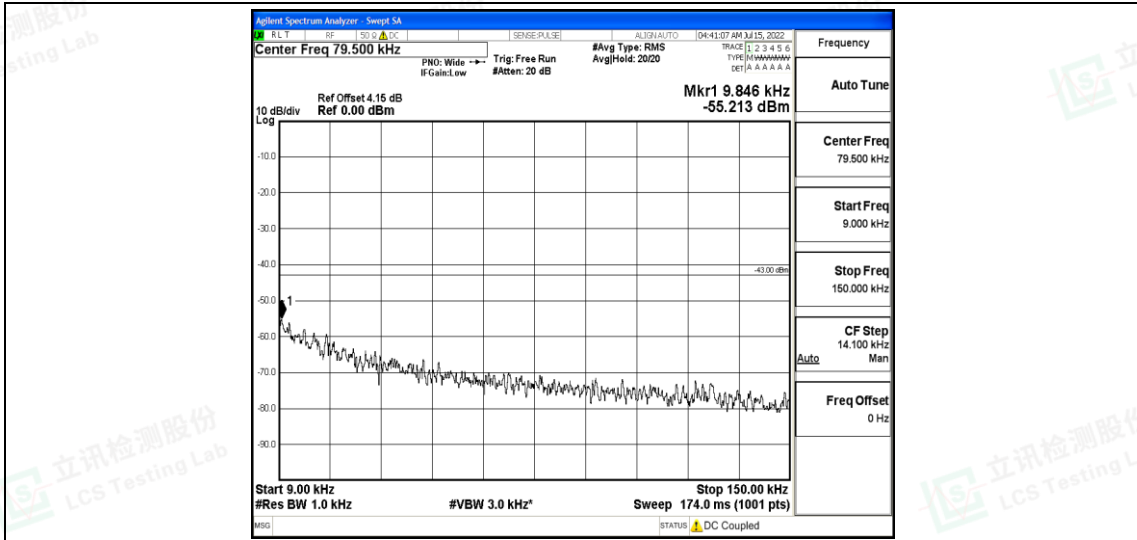

Band66-1.4MHz-QPSK-131979-1RB#0-Range2:0.15~30MHz