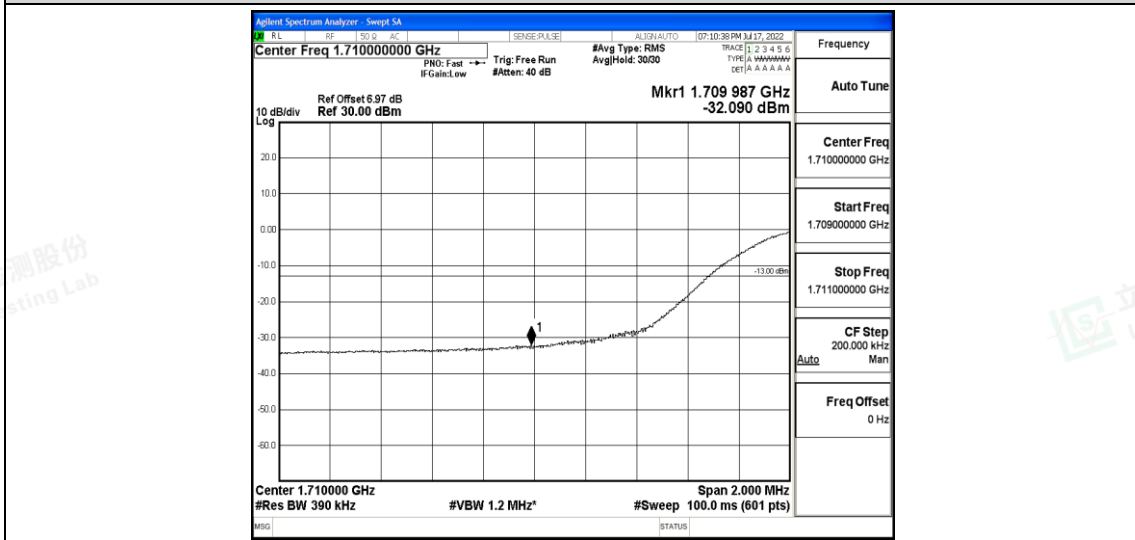

Band66-15MHz-QPSK-132047-75RB#0

Band66-15MHz-QPSK-132597-75RB#0

Band66-15MHz-16QAM-132047-75RB#0

Band66-15MHz-16QAM-132597-75RB#0

Band66-20MHz-QPSK-132072-100RB#0

Band66-20MHz-QPSK-132572-100RB#0

Band66-20MHz-16QAM-132072-100RB#0