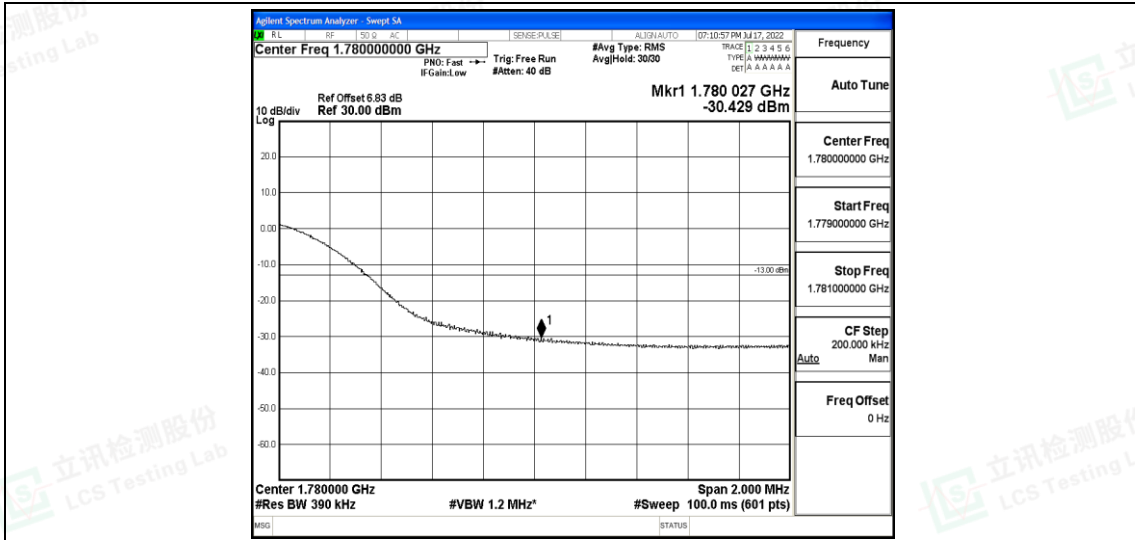

Band66-15MHz-QPSK-132047-75RB#0

Band66-15MHz-QPSK-132597-75RB#0

Band66-15MHz-16QAM-132047-75RB#0

Band66-15MHz-16QAM-132597-75RB#0

Band66-20MHz-QPSK-132072-100RB#0

Band66-20MHz-QPSK-132572-100RB#0

Band66-20MHz-16QAM-132072-100RB#0