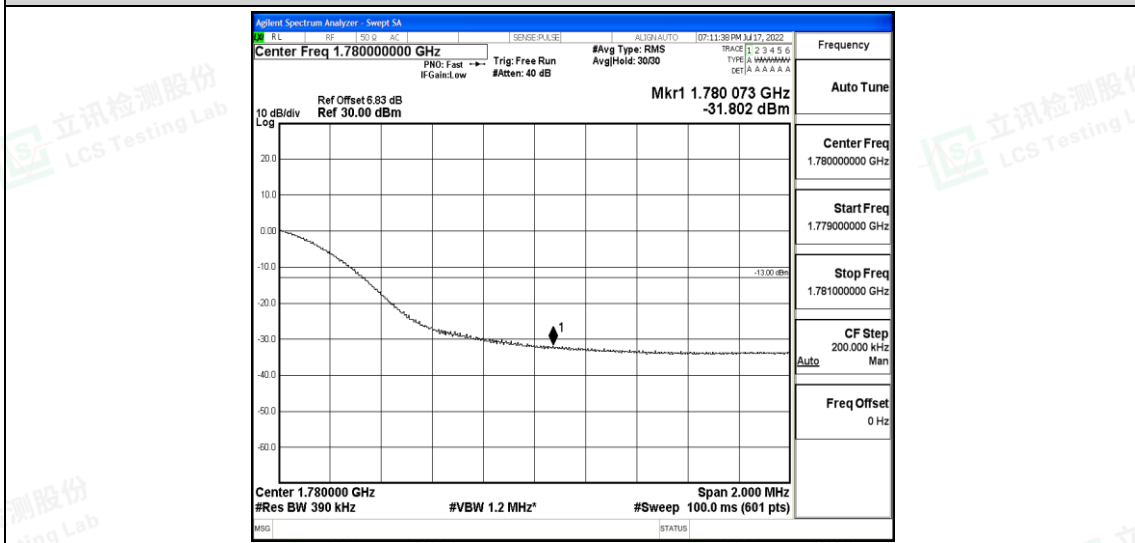

Band66-20MHz-16QAM-132572-100RB#0