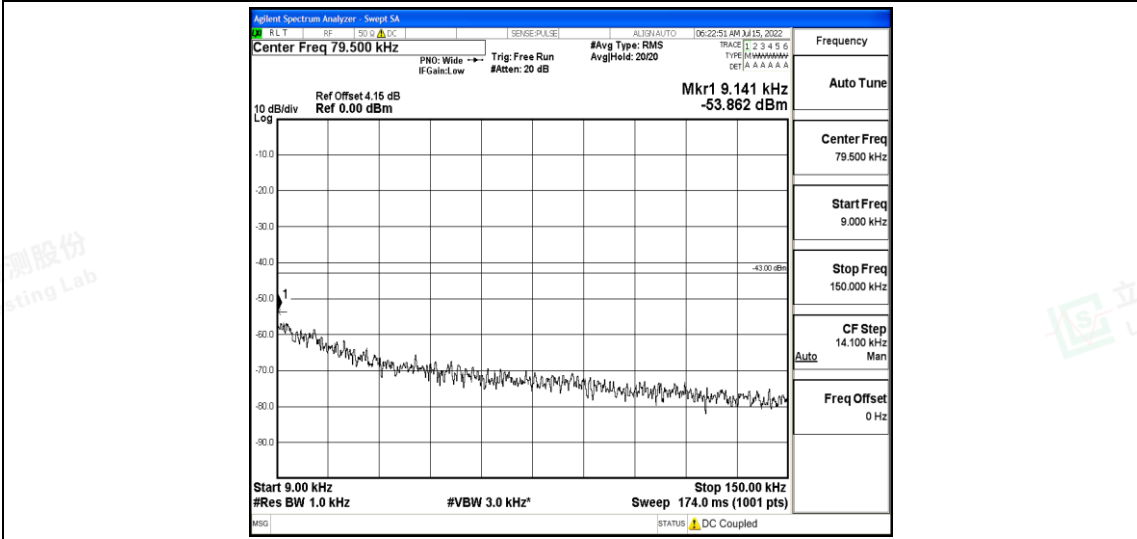

Band66-3MHz-16QAM-132322-1RB#0-Range2:0.15~30MHz

Band66-3MHz-16QAM-132322-1RB#0-Range3:30~1000MHz

Band66-3MHz-16QAM-132322-1RB#0-Range4:1000~10000MHz

Band66-3MHz-16QAM-132322-1RB#0-Range5:10000~20000MHz

Band66-3MHz-16QAM-132657-1RB#0-Range1:0.009~0.15MHz