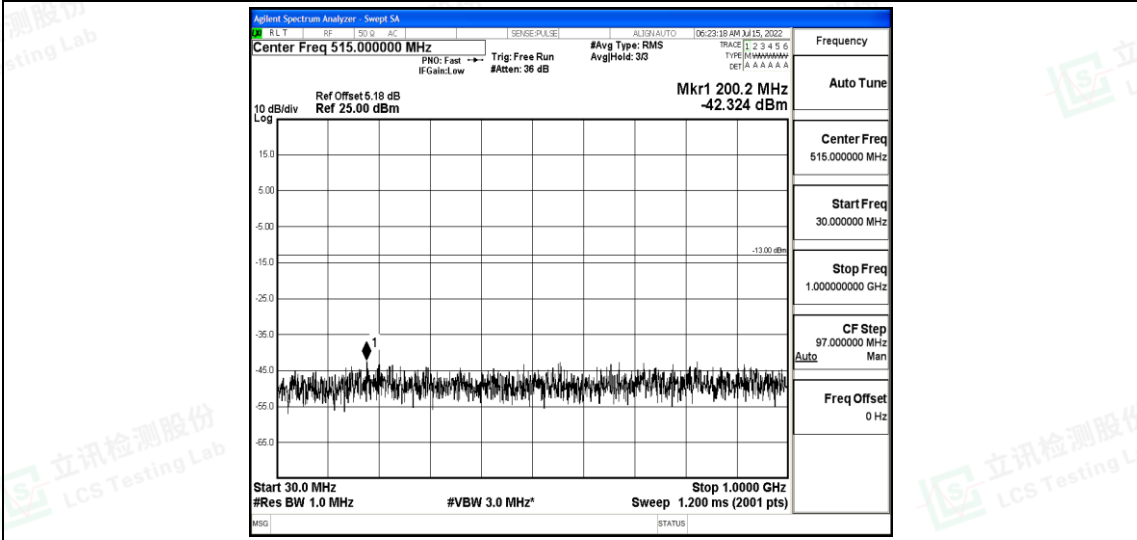

Band66-3MHz-16QAM-132657-1RB#0-Range4: 1000~10000MHz