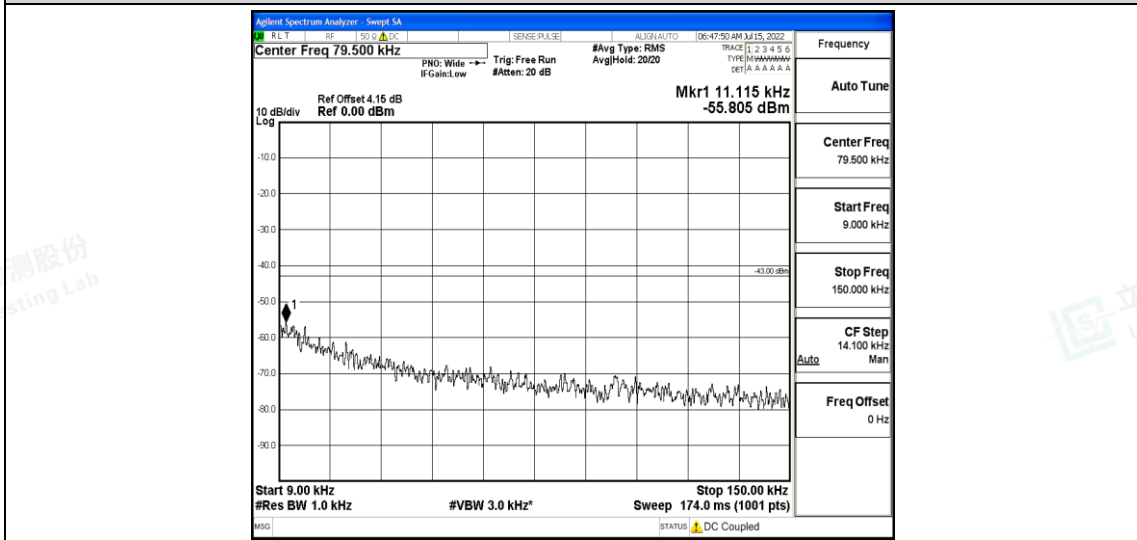

Band66-5MHz-QPSK-132647-1RB#0-Range2:0.15~30MHz