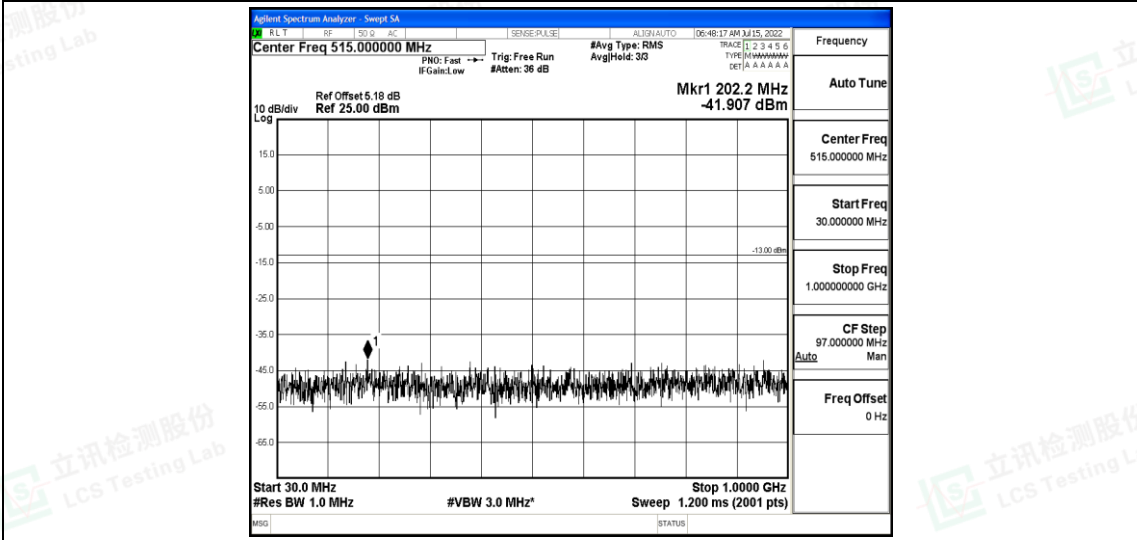

Band66-5MHz-QPSK-132322-1RB#0-Range5:10000~20000MHz

Band66-5MHz-QPSK-132647-1RB#0-Range1:0.009~0.15MHz

Band66-5MHz-QPSK-132647-1RB#0-Range2:0.15~30MHz

Band66-5MHz-QPSK-132647-1RB#0-Range3:30~1000MHz

Shenzhen LCS Compliance Testing Laboratory Ltd.
 Add: 101, 201 Bldg A & 301 Bldg C, Juji Industrial Park Yabianxueziwei, Shajing Street, Baoan District, Shenzhen, 518000, China
 Tel: +(86) 0755-82591330 | E-mail: webmaster@lcs-cert.com | Web: www.lcs-cert.com
 Scan code to check authenticity