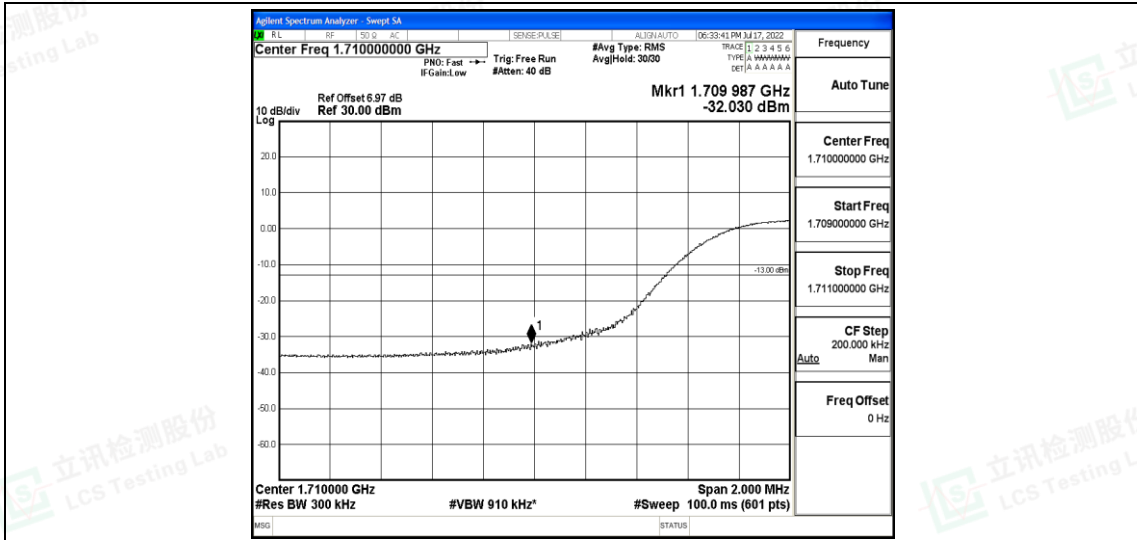

Band66-15MHz-QPSK-132047-75RB#0

Band66-15MHz-QPSK-132597-75RB#0

Band66-15MHz-16QAM-132047-75RB#0

Band66-15MHz-16QAM-132597-75RB#0

Band66-20MHz-QPSK-132072-100RB#0

Band66-20MHz-QPSK-132572-100RB#0

Band66-20MHz-16QAM-132072-100RB#0