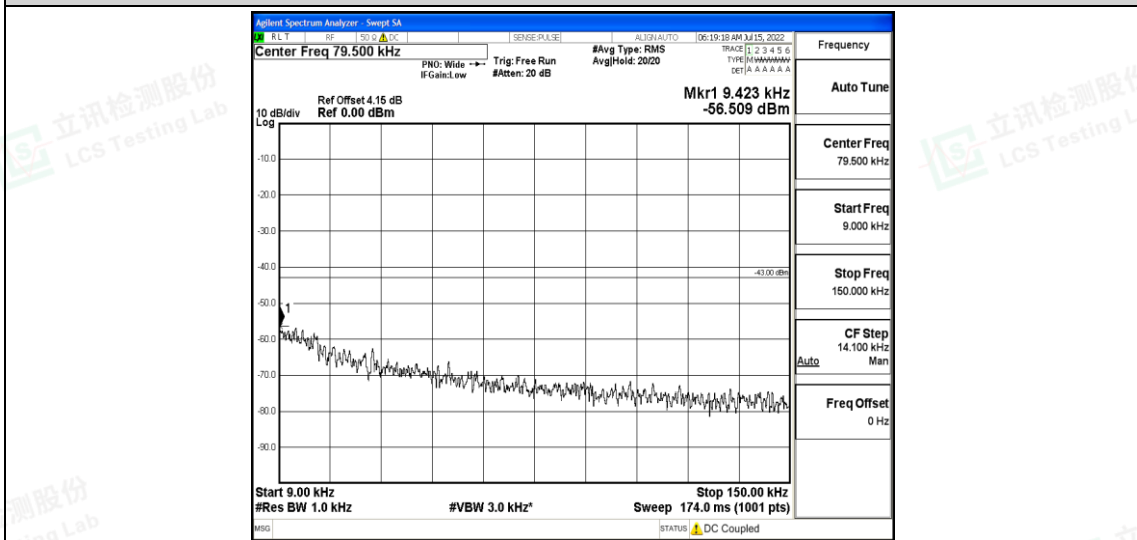

Band66-3MHz-16QAM-131987-1RB#0-Range3:30~1000MHz

Band66-3MHz-16QAM-131987-1RB#0-Range4:1000~10000MHz

Band66-3MHz-16QAM-131987-1RB#0-Range5:10000~20000MHz

Band66-3MHz-16QAM-132322-1RB#0-Range1:0.009~0.15MHz