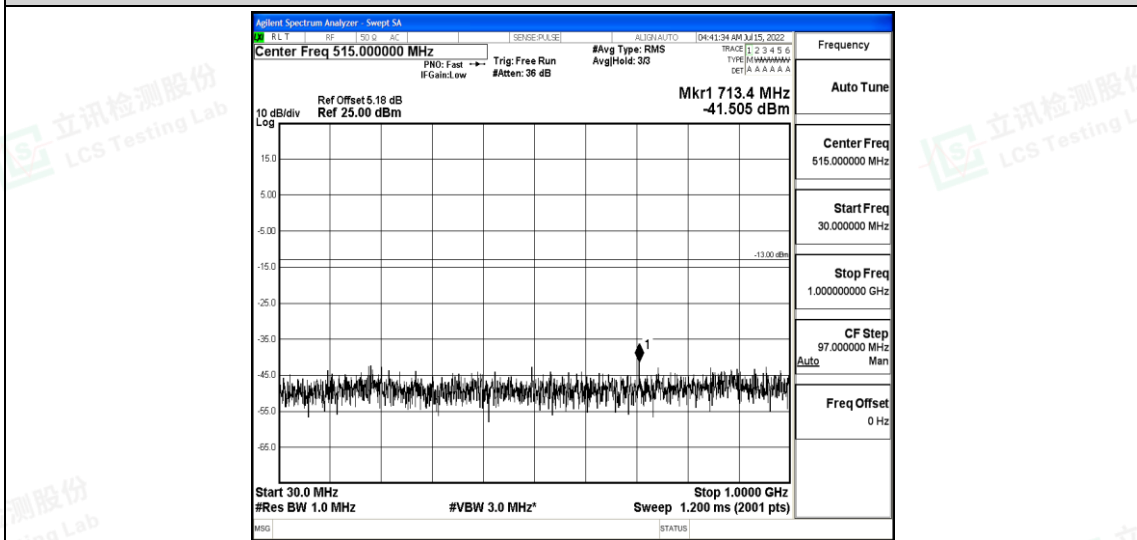

Test Graphs

Band66-1.4MHz-QPSK-131979-1RB#0-Range1:0.009~0.15MHz

Band66-1.4MHz-QPSK-131979-1RB#0-Range2:0.15~30MHz

Band66-1.4MHz-QPSK-131979-1RB#0-Range3:30~1000MHz

Band66-1.4MHz-QPSK-131979-1RB#0-Range4:1000~10000MHz