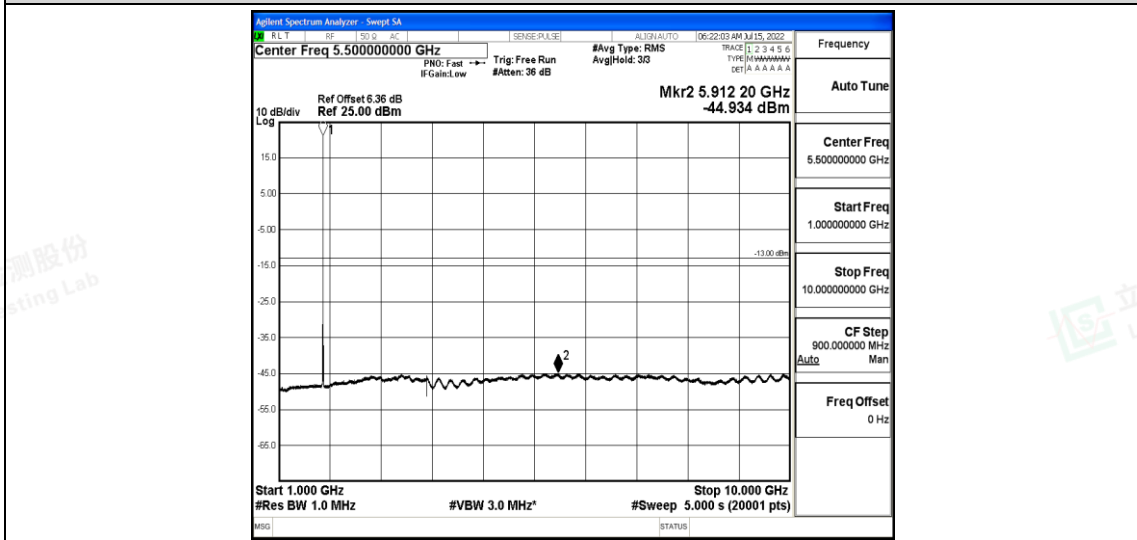

Band66-3MHz-QPSK-132657-1RB#0-Range5:10000~20000MHz