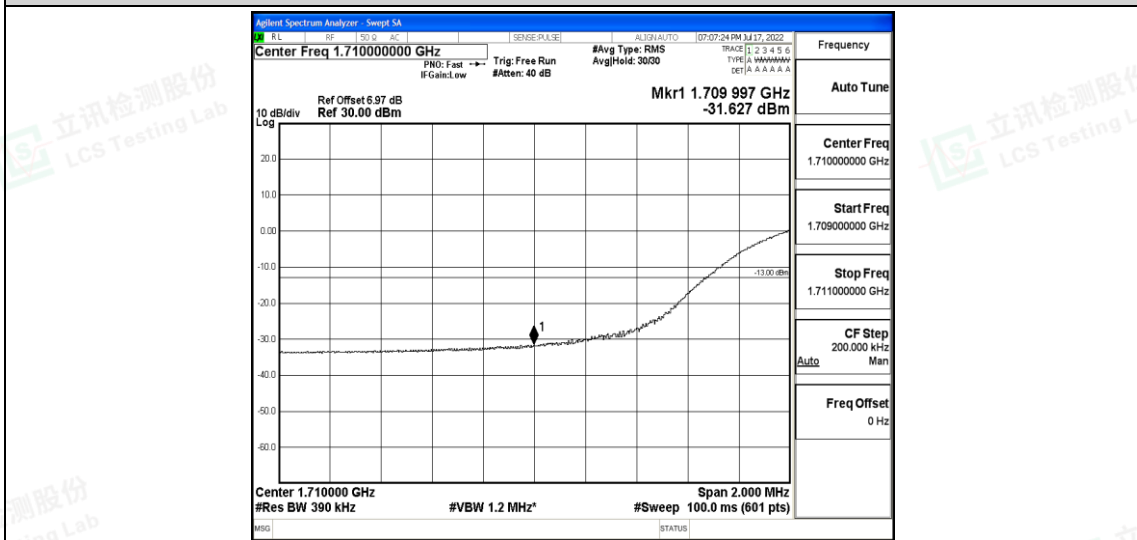

Band66-15MHz-QPSK-132047-75RB#0

Band66-15MHz-QPSK-132597-75RB#0

Band66-15MHz-16QAM-132047-75RB#0

Band66-15MHz-16QAM-132597-75RB#0

Band66-20MHz-QPSK-132072-100RB#0

Band66-20MHz-QPSK-132572-100RB#0

Band66-20MHz-16QAM-132072-100RB#0