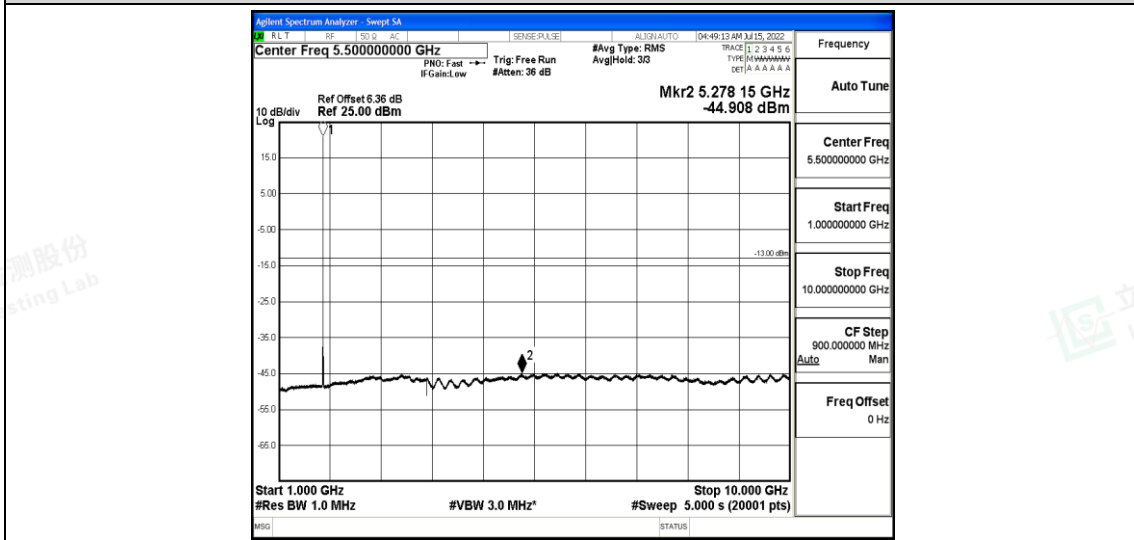

Band66-1.4MHz-QPSK-132665-1RB#0-Range1:0.009~0.15MHz

Band66-1.4MHz-QPSK-132665-1RB#0-Range2:0.15~30MHz

Band66-1.4MHz-QPSK-132665-1RB#0-Range3:30~1000MHz

Band66-1.4MHz-QPSK-132665-1RB#0-Range4:1000~10000MHz