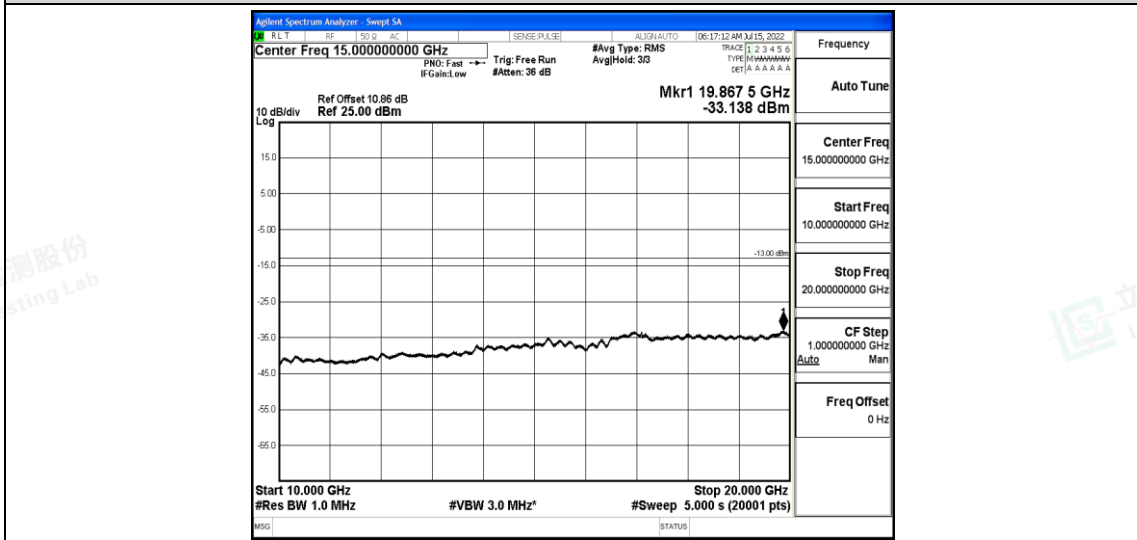

Band66-3MHz-16QAM-131987-1RB#0-Range3:30~1000MHz

Band66-3MHz-16QAM-131987-1RB#0-Range4:1000~10000MHz

Band66-3MHz-16QAM-131987-1RB#0-Range5:10000~20000MHz

Band66-3MHz-16QAM-132322-1RB#0-Range1:0.009~0.15MHz