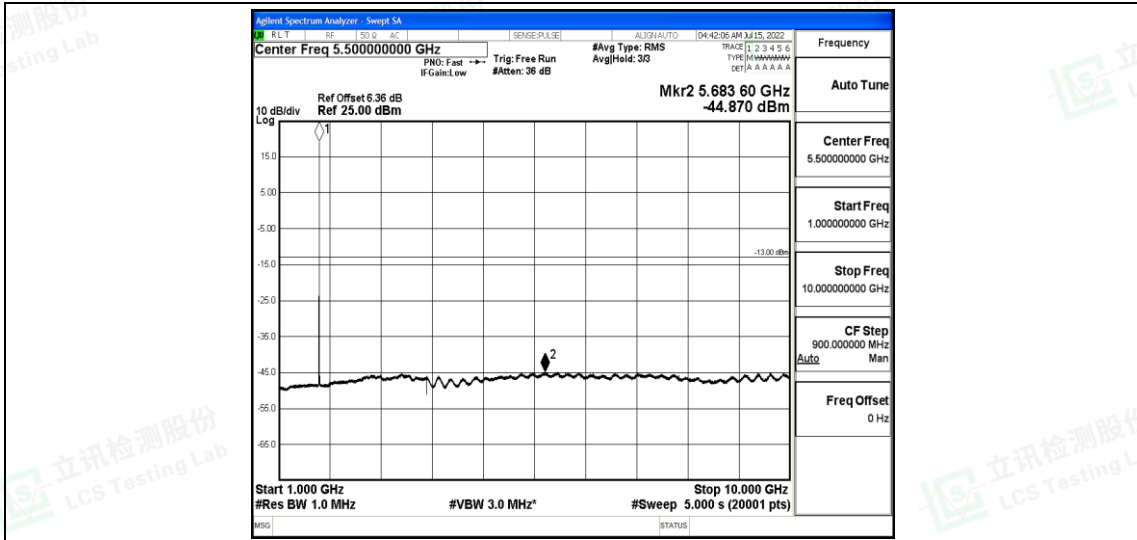

Band66-1.4MHz-QPSK-131979-1RB#0-Range5:10000~20000MHz