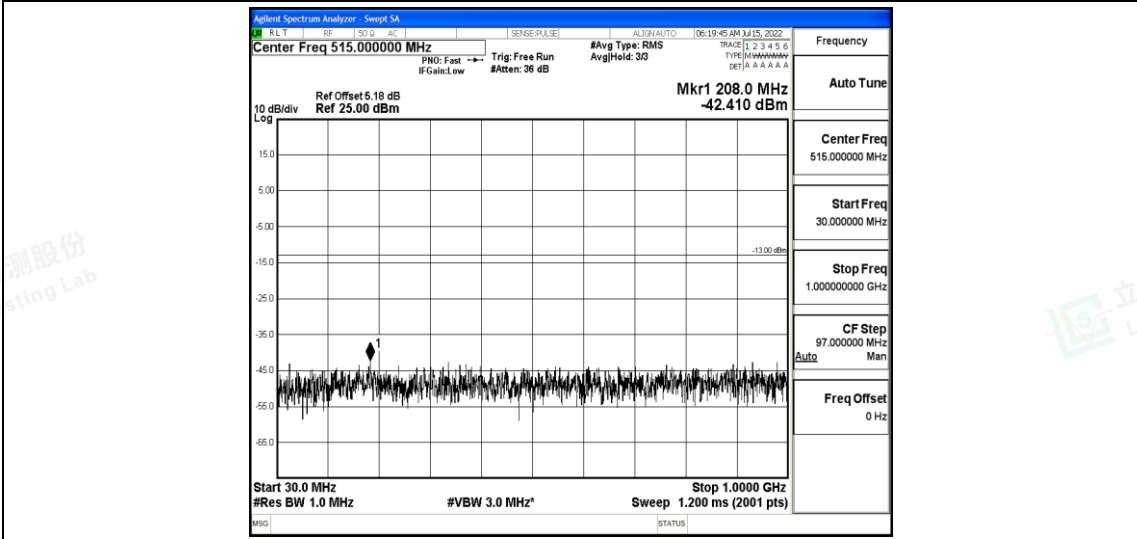

Band66-3MHz-16QAM-132322-1RB#0-Range4:1000~10000MHz