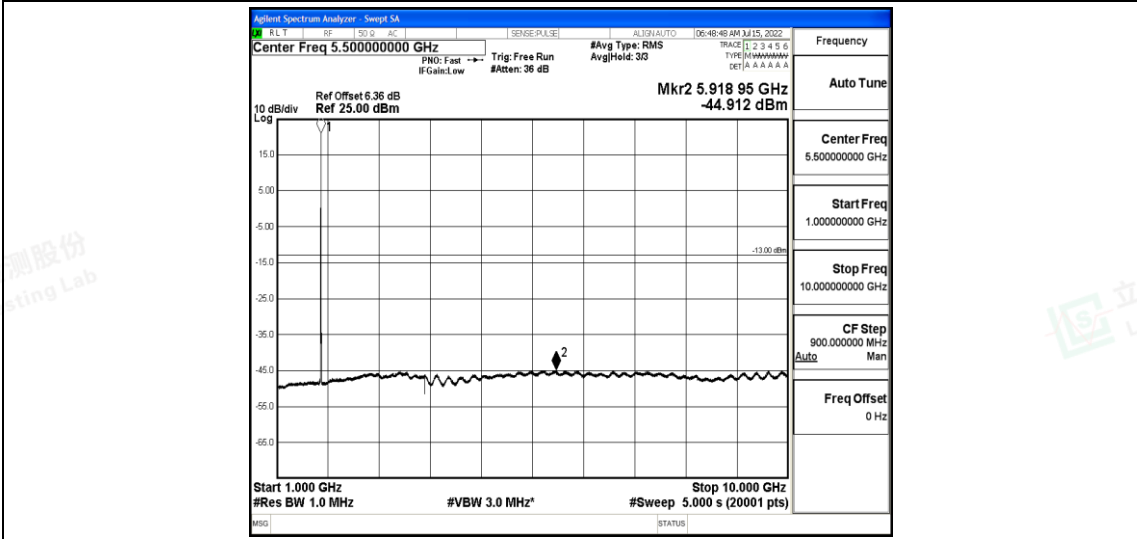

Band66-5MHz-QPSK-132647-1RB#0-Range5:10000~20000MHz