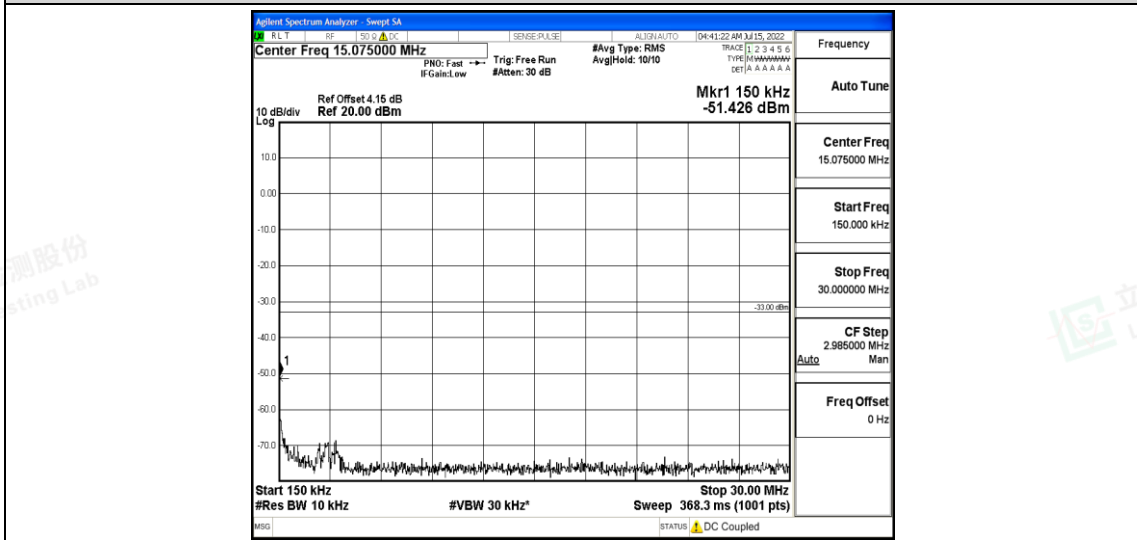

Band66-1.4MHz-QPSK-131979-1RB#0-Range3:30~1000MHz