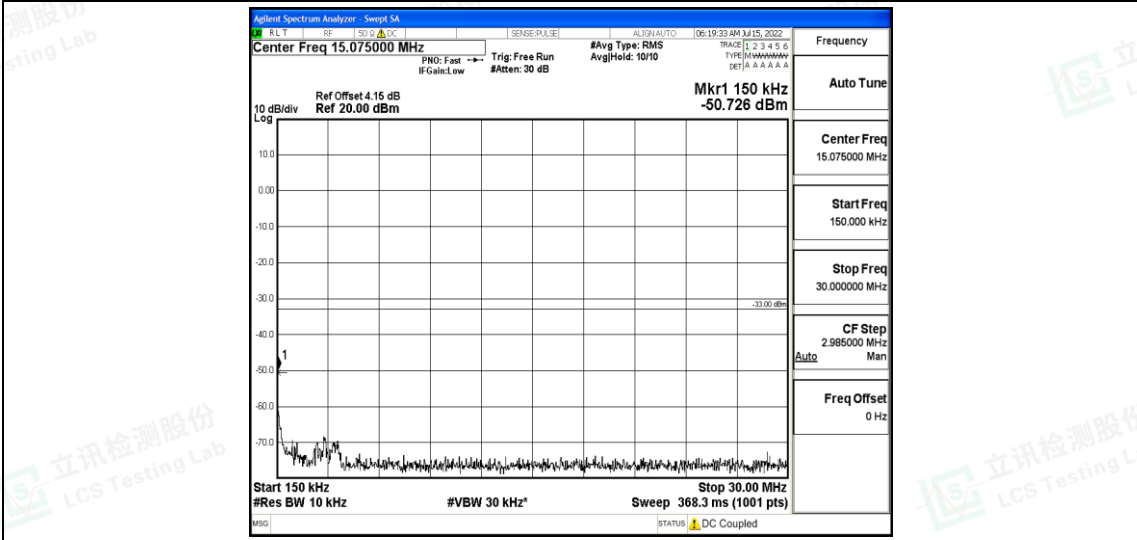

Band66-3MHz-16QAM-132322-1RB#0-Range3:30~1000MHz