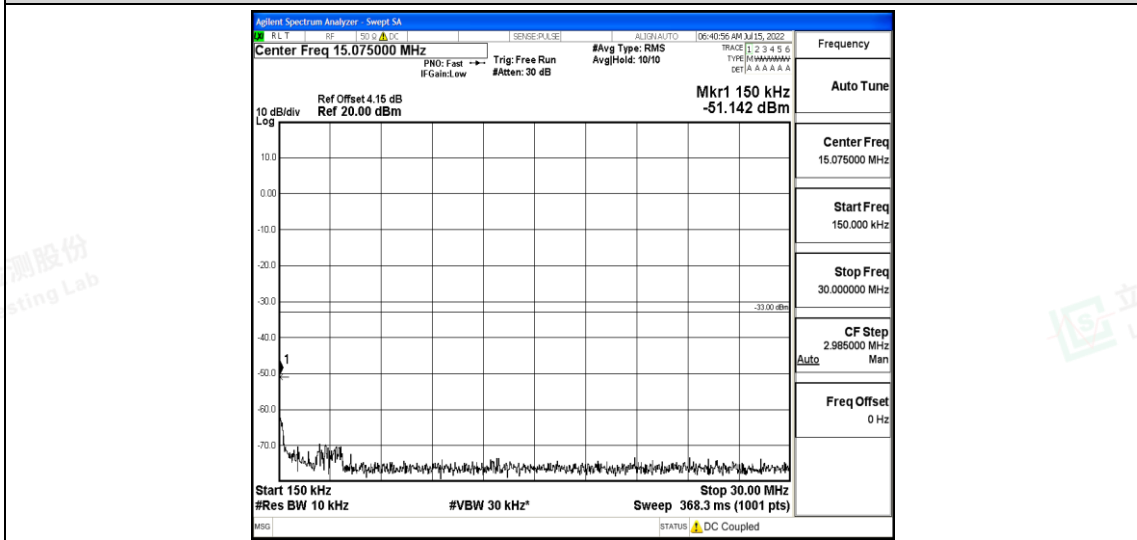

Band66-3MHz-16QAM-132657-1RB#0-Range4: 1000~10000MHz

Band66-3MHz-16QAM-132657-1RB#0-Range5: 10000~20000MHz

Band66-5MHz-QPSK-131997-1RB#0-Range1: 0.009~0.15MHz

Band66-5MHz-QPSK-131997-1RB#0-Range2:0.15~30MHz