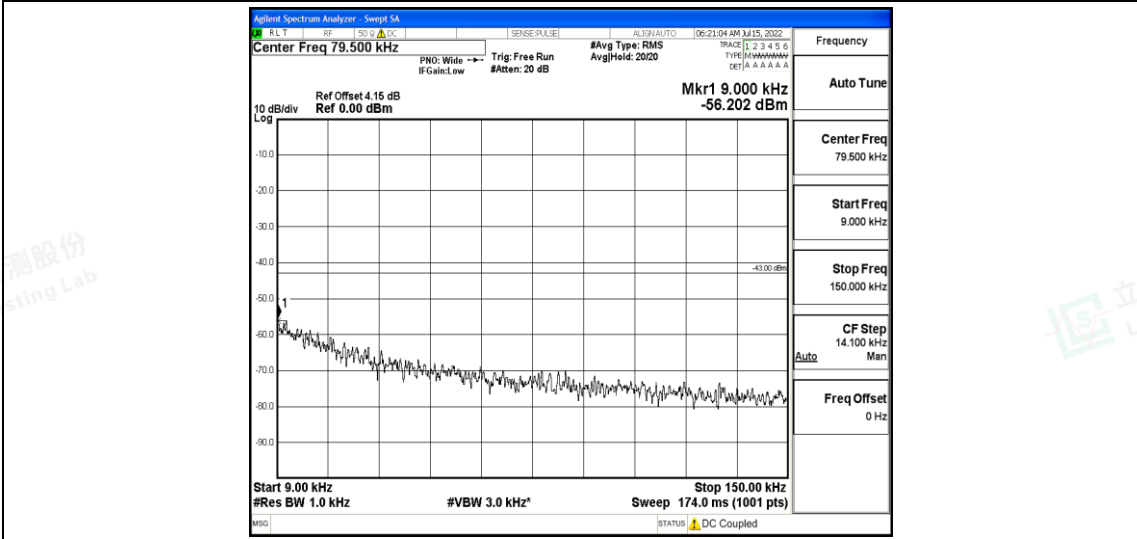

Band66-3MHz-QPSK-132322-1RB#0-Range3:30~1000MHz

Band66-3MHz-QPSK-132322-1RB#0-Range4:1000~10000MHz

Band66-3MHz-QPSK-132322-1RB#0-Range5:10000~20000MHz

Band66-3MHz-QPSK-132657-1RB#0-Range1:0.009~0.15MHz

Band66-3MHz-QPSK-132657-1RB#0-Range2:0.15~30MHz