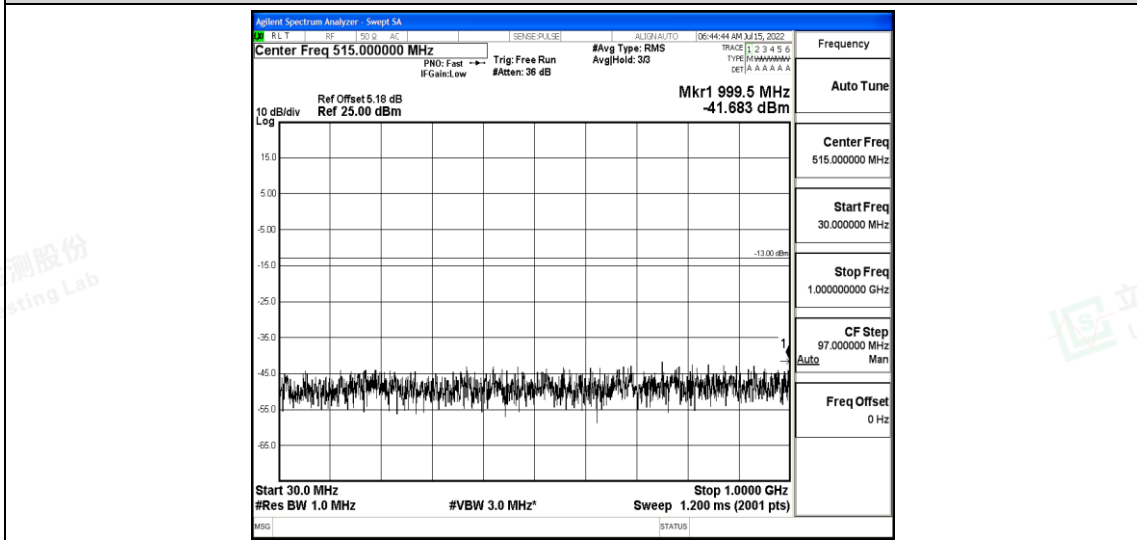

Band66-5MHz-QPSK-131997-1RB#0-Range5:10000~20000MHz

Band66-5MHz-QPSK-132322-1RB#0-Range1:0.009~0.15MHz

Band66-5MHz-QPSK-132322-1RB#0-Range2:0.15~30MHz

Band66-5MHz-QPSK-132322-1RB#0-Range3:30~1000MHz

Band66-5MHz-QPSK-132322-1RB#0-Range4:1000~10000MHz