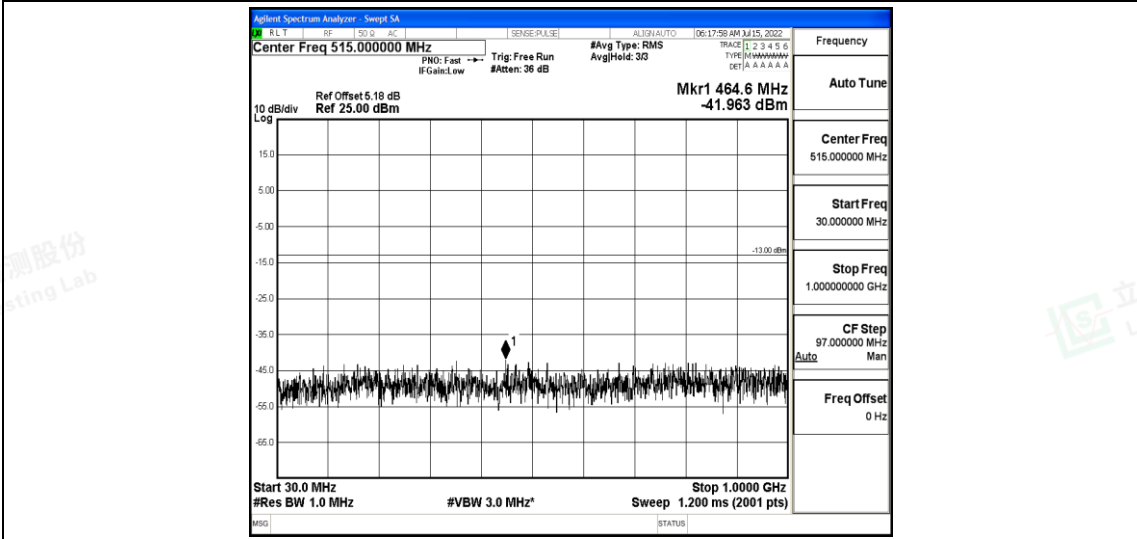

Band66-3MHz-QPSK-132322-1RB#0-Range4:1000~10000MHz