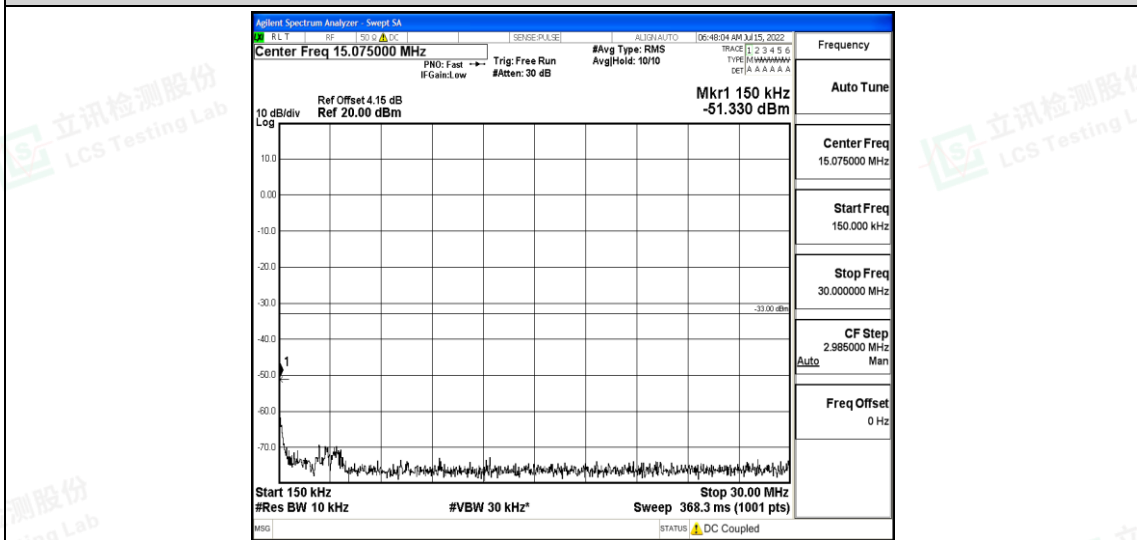

Band66-5MHz-QPSK-132322-1RB#0-Range5:10000~20000MHz

Band66-5MHz-QPSK-132647-1RB#0-Range1:0.009~0.15MHz

Band66-5MHz-QPSK-132647-1RB#0-Range2:0.15~30MHz

Band66-5MHz-QPSK-132647-1RB#0-Range3:30~1000MHz

Shenzhen LCS Compliance Testing Laboratory Ltd.
 Add: 101, 201 Bldg A & 301 Bldg C, Juji Industrial Park Yabianxueziwei, Shajing Street, Baoan District, Shenzhen, 518000, China
 Tel: +(86) 0755-82591330 | E-mail: webmaster@lcs-cert.com | Web: www.lcs-cert.com
 Scan code to check authenticity