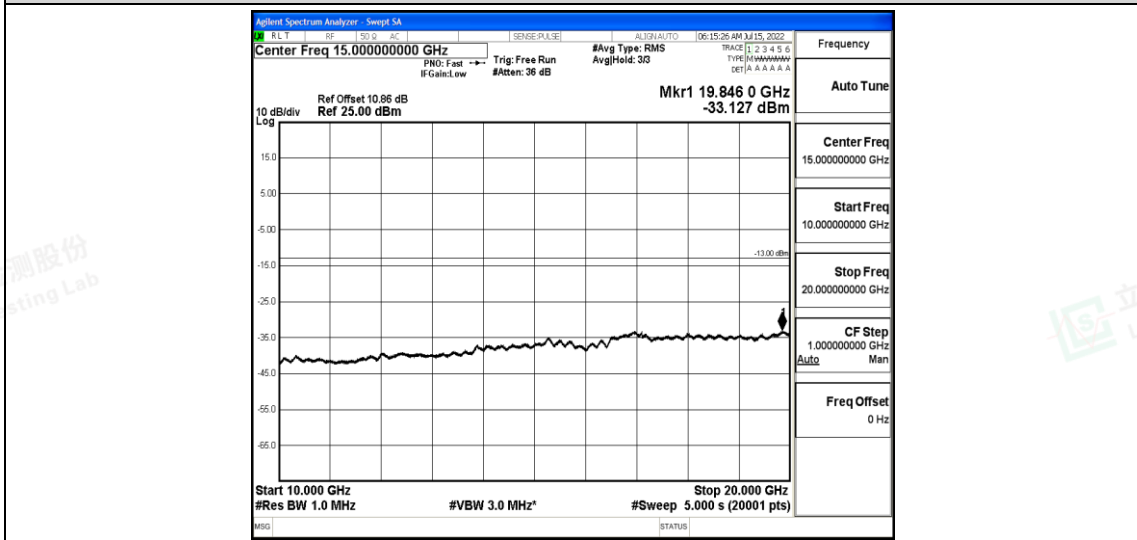

Band66-3MHz-QPSK-131987-1RB#0-Range2:0.15~30MHz

Band66-3MHz-QPSK-131987-1RB#0-Range3:30~1000MHz

Band66-3MHz-QPSK-131987-1RB#0-Range4:1000~10000MHz

Band66-3MHz-QPSK-131987-1RB#0-Range5:10000~20000MHz

Band66-3MHz-QPSK-132322-1RB#0-Range1:0.009~0.15MHz