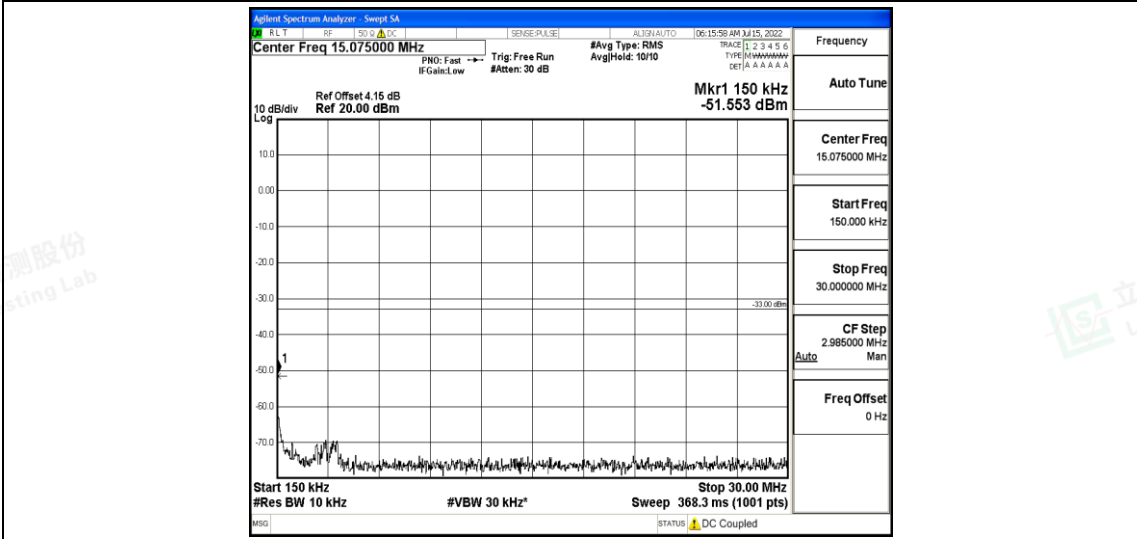

Band66-3MHz-QPSK-132657-1RB#0-Range4:1000~10000MHz

Band66-3MHz-QPSK-132657-1RB#0-Range5:10000~20000MHz

Band66-3MHz-16QAM-131987-1RB#0-Range1:0.009~0.15MHz

Band66-3MHz-16QAM-131987-1RB#0-Range2:0.15~30MHz