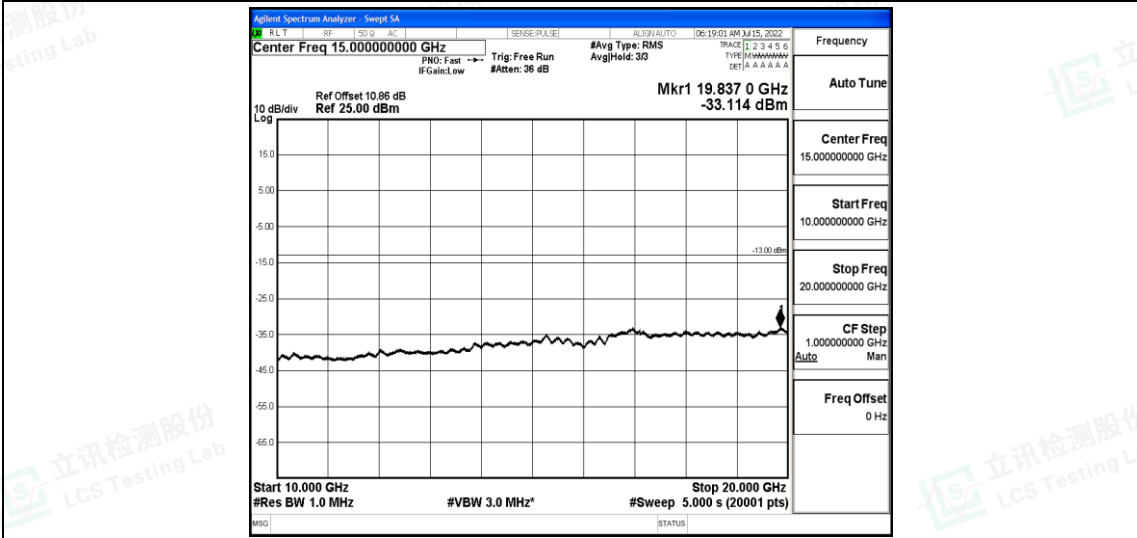

Band66-3MHz-QPSK-132322-1RB#0-Range3:30~1000MHz

Band66-3MHz-QPSK-132322-1RB#0-Range4:1000~10000MHz

Band66-3MHz-QPSK-132322-1RB#0-Range5:10000~20000MHz

Band66-3MHz-QPSK-132657-1RB#0-Range1:0.009~0.15MHz

Band66-3MHz-QPSK-132657-1RB#0-Range2:0.15~30MHz