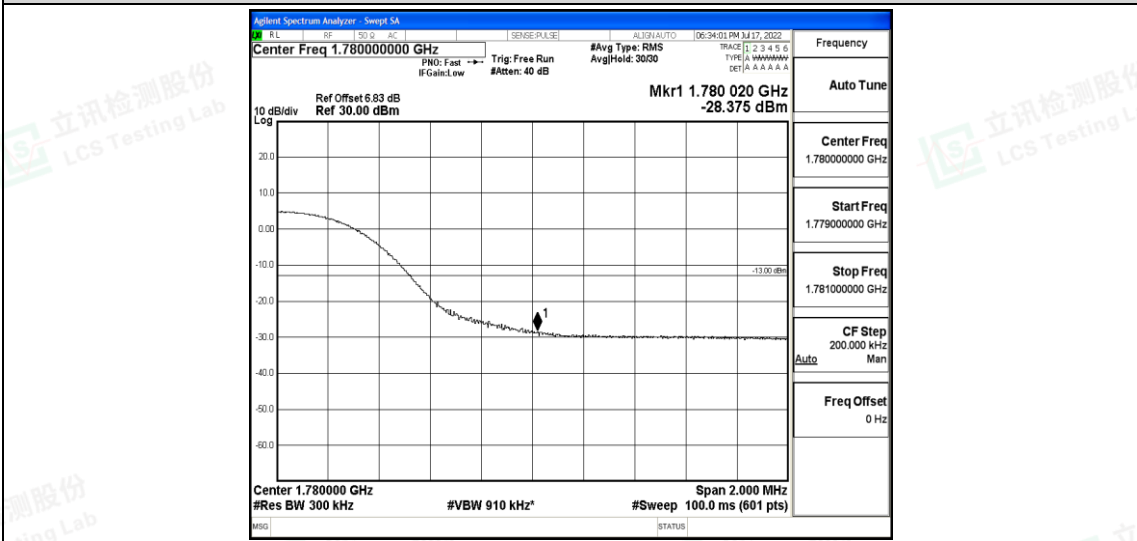

Band66-15MHz-QPSK-132047-75RB#0

Band66-15MHz-QPSK-132597-75RB#0

Band66-15MHz-16QAM-132047-75RB#0

Band66-15MHz-16QAM-132597-75RB#0

Band66-20MHz-QPSK-132072-100RB#0

Band66-20MHz-QPSK-132572-100RB#0

Band66-20MHz-16QAM-132072-100RB#0