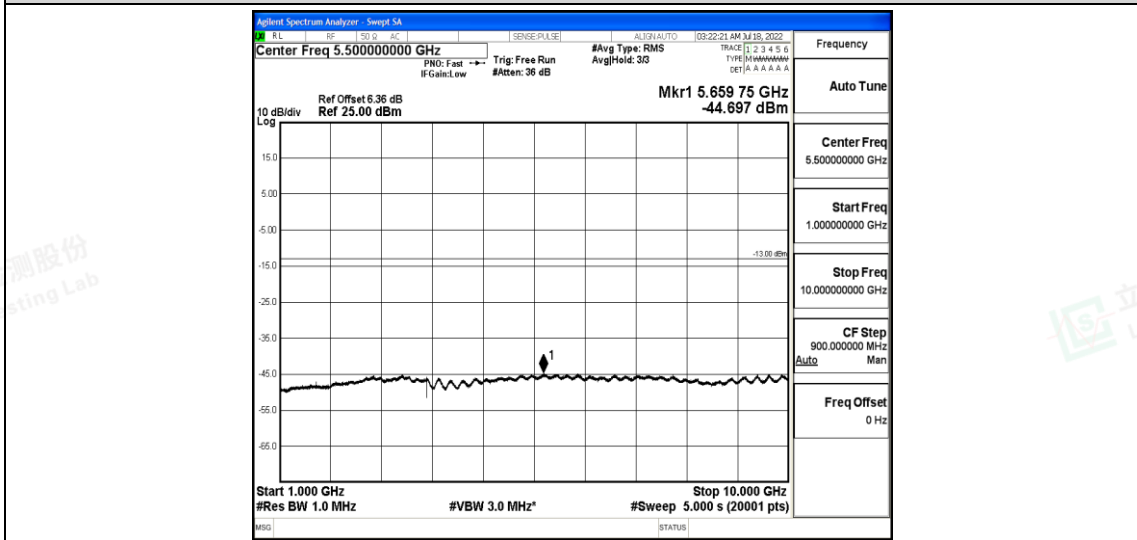

Band26-10MHz-QPSK-26840-1RB#0-Range4:1000~10000MHz

Band26-10MHz-QPSK-26915-1RB#0-Range1:0.009~0.15MHz