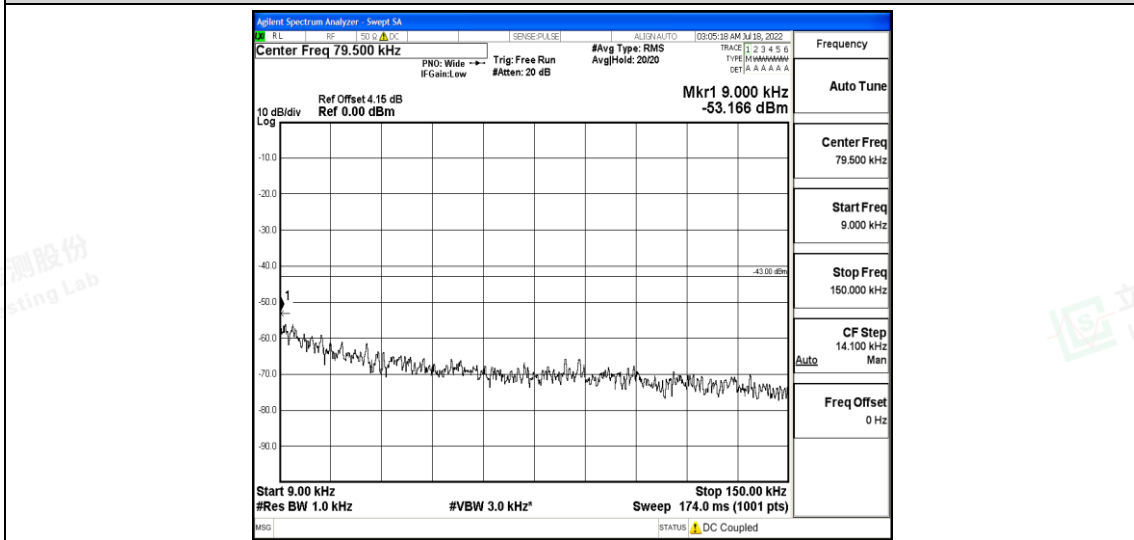

Band26-5MHz-QPSK-27015-1RB#0-Range2:0.15~30MHz

Band26-5MHz-QPSK-27015-1RB#0-Range3:30~1000MHz

Band26-5MHz-QPSK-27015-1RB#0-Range4:1000~10000MHz

Band26-5MHz-16QAM-26815-1RB#0-Range1:0.009~0.15MHz

Band26-5MHz-16QAM-26815-1RB#0-Range2:0.15~30MHz