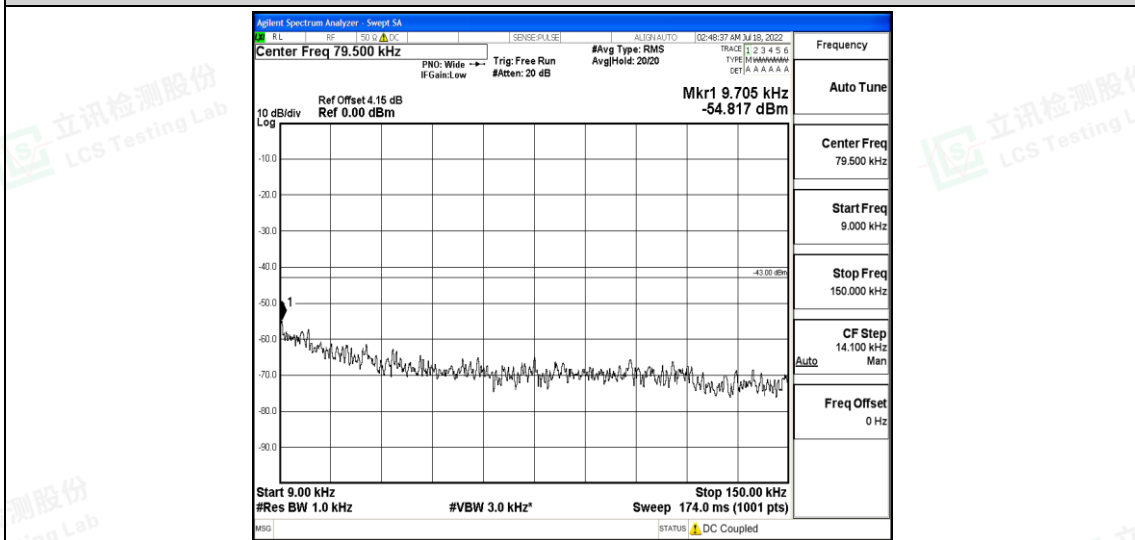

Band26-3MHz-QPSK-26805-1RB#0-Range1:0.009~0.15MHz

Band26-3MHz-QPSK-26805-1RB#0-Range2:0.15~30MHz

Band26-3MHz-QPSK-26805-1RB#0-Range3:30~1000MHz

Band26-3MHz-QPSK-26805-1RB#0-Range4:1000~10000MHz

Band26-3MHz-QPSK-26915-1RB#0-Range1:0.009~0.15MHz