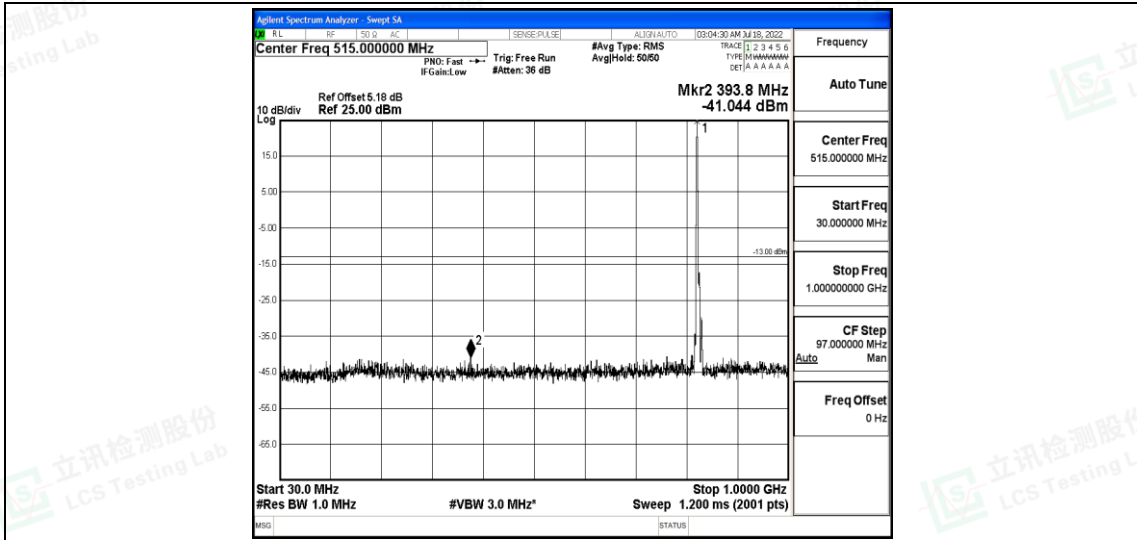

Band26-5MHz-QPSK-26815-1RB#0-Range3:30~1000MHz

Band26-5MHz-QPSK-26815-1RB#0-Range4:1000~10000MHz