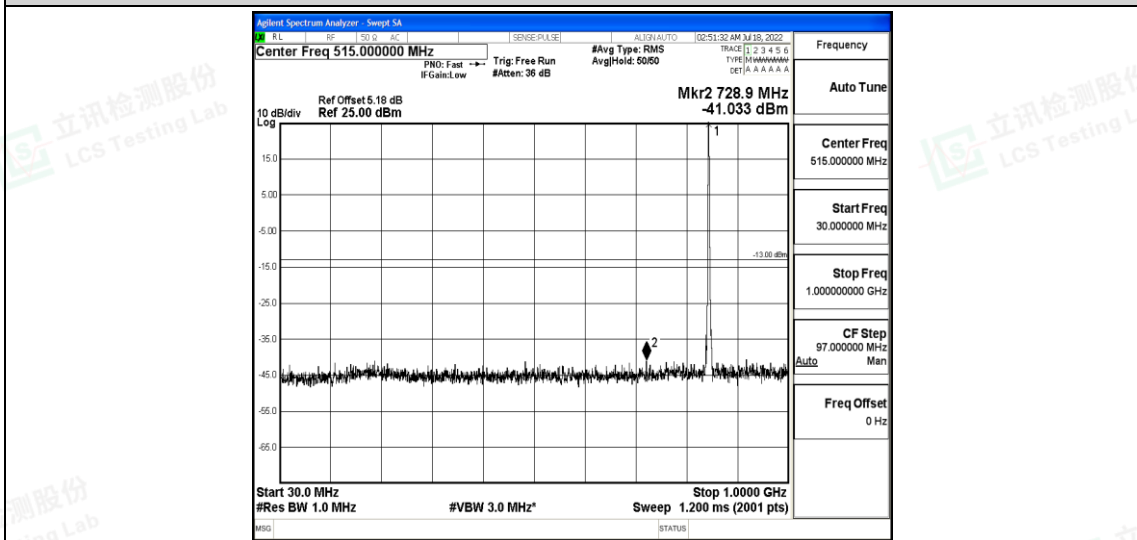

Band26-3MHz-QPSK-26915-1RB#0-Range2:0.15~30MHz

Band26-3MHz-QPSK-26915-1RB#0-Range3:30~1000MHz

Band26-3MHz-QPSK-26915-1RB#0-Range4:1000~10000MHz

Band26-3MHz-QPSK-27025-1RB#0-Range1:0.009~0.15MHz

Shenzhen LCS Compliance Testing Laboratory Ltd.
 Add: 101, 201 Bldg A & 301 Bldg C, Juji Industrial Park Yabianxueziwei, Shajing Street, Baoan District, Shenzhen, 518000, China
 Tel: +(86) 0755-82591330 | E-mail: webmaster@lcs-cert.com | Web: www.lcs-cert.com
 Scan code to check authenticity

Band26-3MHz-QPSK-27025-1RB#0-Range2:0.15~30MHz

Band26-3MHz-QPSK-27025-1RB#0-Range3:30~1000MHz

Band26-3MHz-QPSK-27025-1RB#0-Range4:1000~10000MHz

Shenzhen LCS Compliance Testing Laboratory Ltd.
 Add: 101, 201 Bldg A & 301 Bldg C, Juji Industrial Park Yabianxueziwei, Shajing Street, Baoan District, Shenzhen, 518000, China
 Tel: +(86) 0755-82591330 | E-mail: webmaster@lcs-cert.com | Web: www.lcs-cert.com
 Scan code to check authenticity