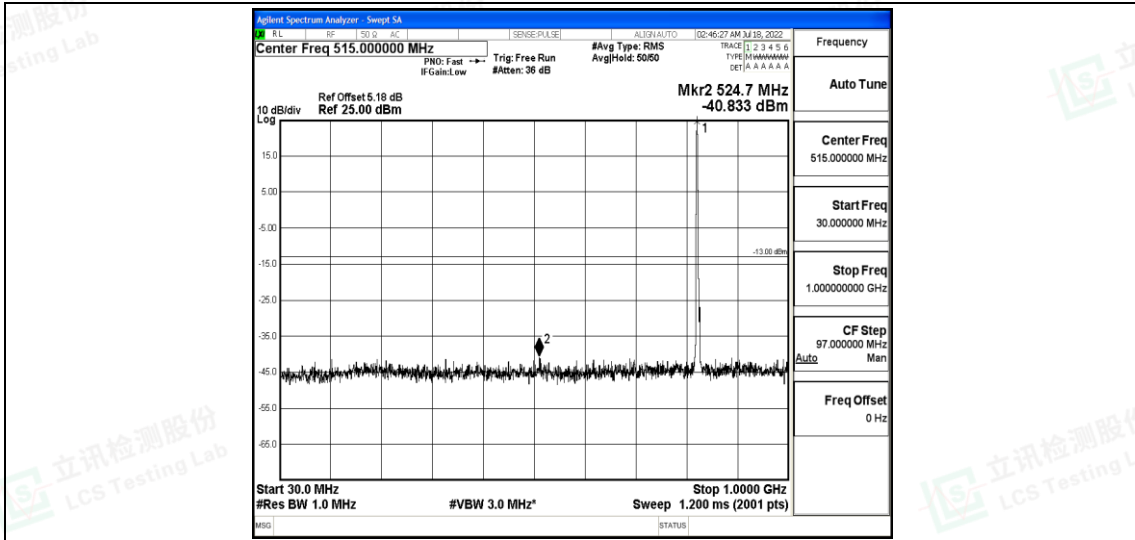

Band26-3MHz-QPSK-26805-1RB#0-Range1:0.009~0.15MHz

Band26-3MHz-QPSK-26805-1RB#0-Range2:0.15~30MHz

Band26-3MHz-QPSK-26805-1RB#0-Range3:30~1000MHz

Band26-3MHz-QPSK-26805-1RB#0-Range4:1000~10000MHz

Band26-3MHz-QPSK-26915-1RB#0-Range1:0.009~0.15MHz