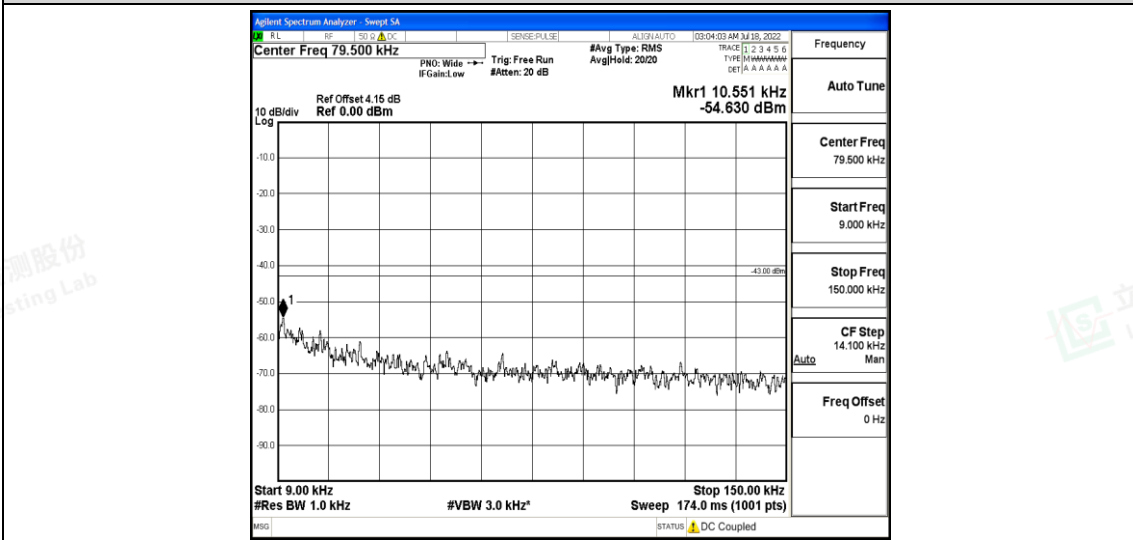

Band26-3MHz-16QAM-27025-1RB#0-Range2:0.15~30MHz

Band26-3MHz-16QAM-27025-1RB#0-Range3:30~1000MHz

Band26-3MHz-16QAM-27025-1RB#0-Range4:1000~10000MHz

Band26-5MHz-QPSK-26815-1RB#0-Range1:0.009~0.15MHz

Band26-5MHz-QPSK-26815-1RB#0-Range2:0.15~30MHz