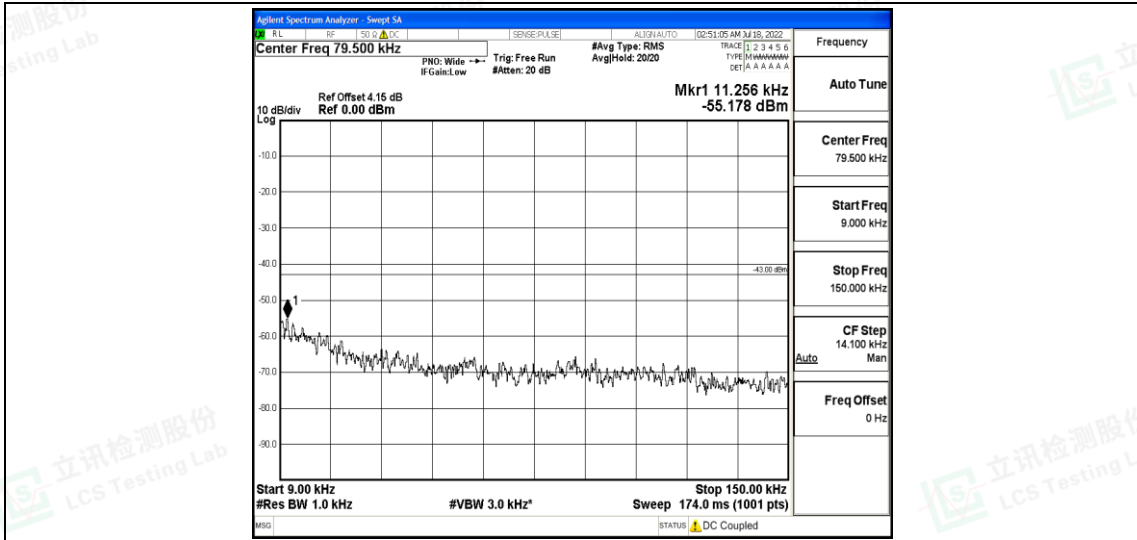

Band26-3MHz-QPSK-26915-1RB#0-Range2:0.15~30MHz

Band26-3MHz-QPSK-26915-1RB#0-Range3:30~1000MHz

Band26-3MHz-QPSK-26915-1RB#0-Range4:1000~10000MHz

Band26-3MHz-QPSK-27025-1RB#0-Range1:0.009~0.15MHz

Shenzhen LCS Compliance Testing Laboratory Ltd.
 Add: 101, 201 Bldg A & 301 Bldg C, Juji Industrial Park Yabianxueziwei, Shajing Street, Baoan District, Shenzhen, 518000, China
 Tel: +(86) 0755-82591330 | E-mail: webmaster@lcs-cert.com | Web: www.lcs-cert.com
 Scan code to check authenticity

Band26-3MHz-QPSK-27025-1RB#0-Range2:0.15~30MHz

Band26-3MHz-QPSK-27025-1RB#0-Range3:30~1000MHz

Band26-3MHz-QPSK-27025-1RB#0-Range4:1000~10000MHz

Shenzhen LCS Compliance Testing Laboratory Ltd.
 Add: 101, 201 Bldg A & 301 Bldg C, Juji Industrial Park Yabianxueziwei, Shajing Street, Baoan District, Shenzhen, 518000, China
 Tel: +(86) 0755-82591330 | E-mail: webmaster@lcs-cert.com | Web: www.lcs-cert.com
 Scan code to check authenticity