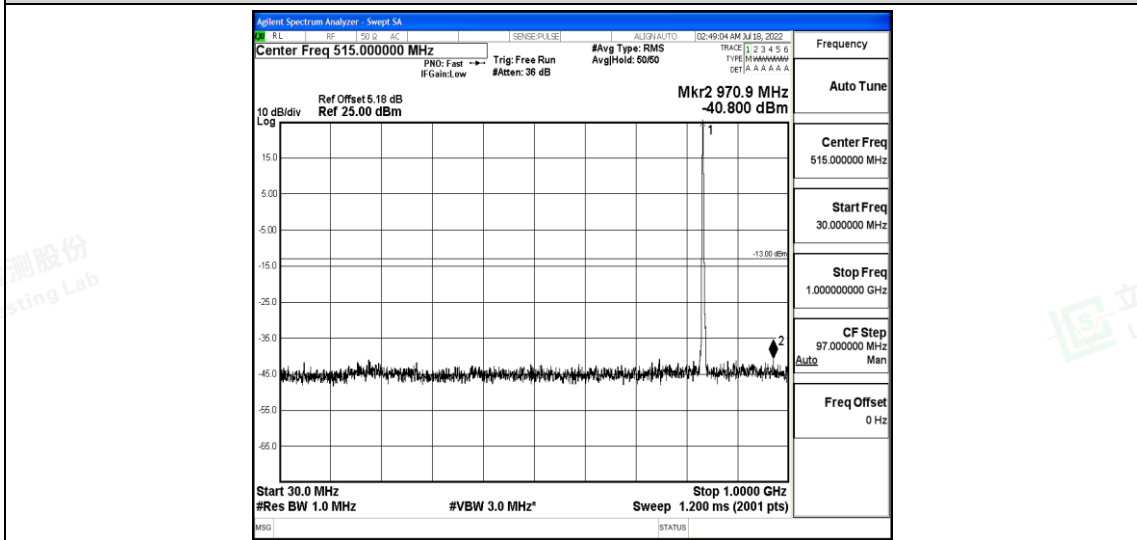

Band26-3MHz-QPSK-26915-1RB#0-Range3:30~1000MHz

Band26-3MHz-QPSK-26915-1RB#0-Range4:1000~10000MHz