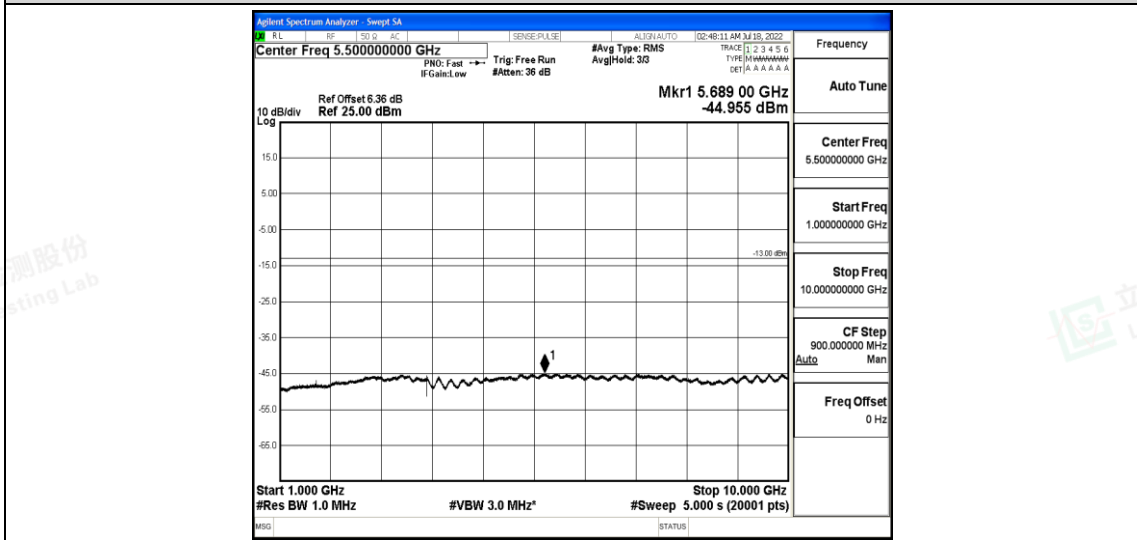

Band26-3MHz-16QAM-26805-1RB#0-Range1:0.009~0.15MHz

Band26-3MHz-16QAM-26805-1RB#0-Range2:0.15~30MHz

Band26-3MHz-16QAM-26805-1RB#0-Range3:30~1000MHz

Band26-3MHz-16QAM-26805-1RB#0-Range4:1000~10000MHz

Band26-3MHz-16QAM-26915-1RB#0-Range1:0.009~0.15MHz