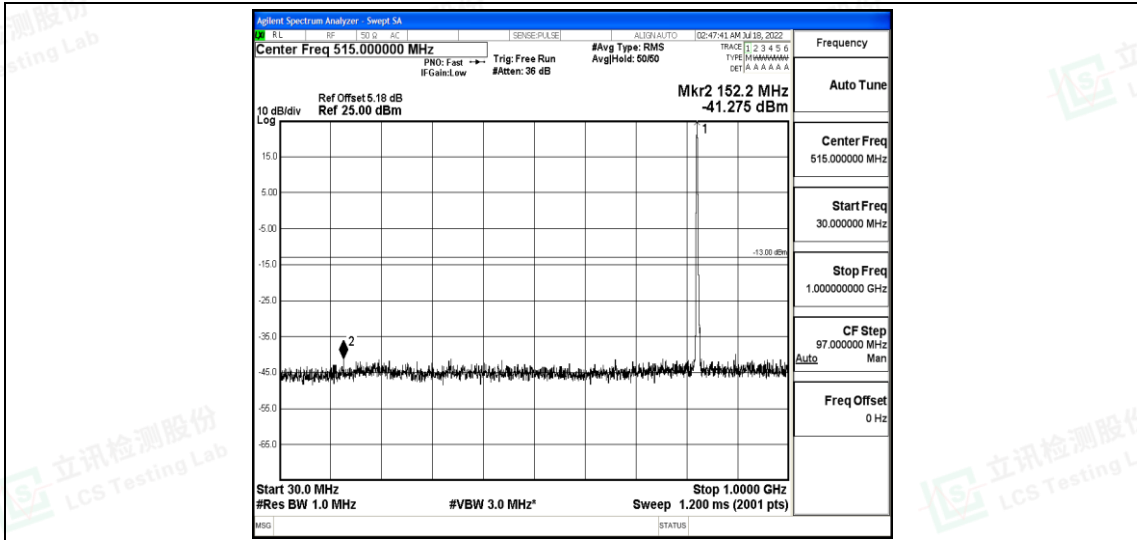

Band26-3MHz-16QAM-26805-1RB#0-Range3:30~1000MHz

Band26-3MHz-16QAM-26805-1RB#0-Range4:1000~10000MHz