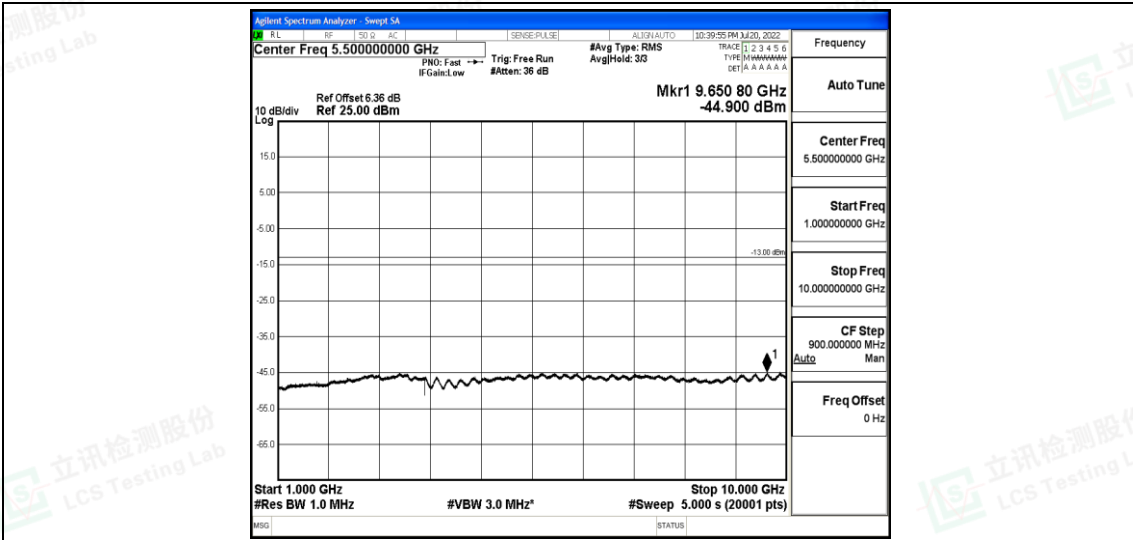

Band26-3MHz-16QAM-27025-1RB#0-Range2:0.15~30MHz

Band26-3MHz-16QAM-27025-1RB#0-Range3:30~1000MHz

Band26-3MHz-16QAM-27025-1RB#0-Range4:1000~10000MHz

Band26-5MHz-QPSK-26815-1RB#0-Range1:0.009~0.15MHz

Band26-5MHz-QPSK-26815-1RB#0-Range2:0.15~30MHz