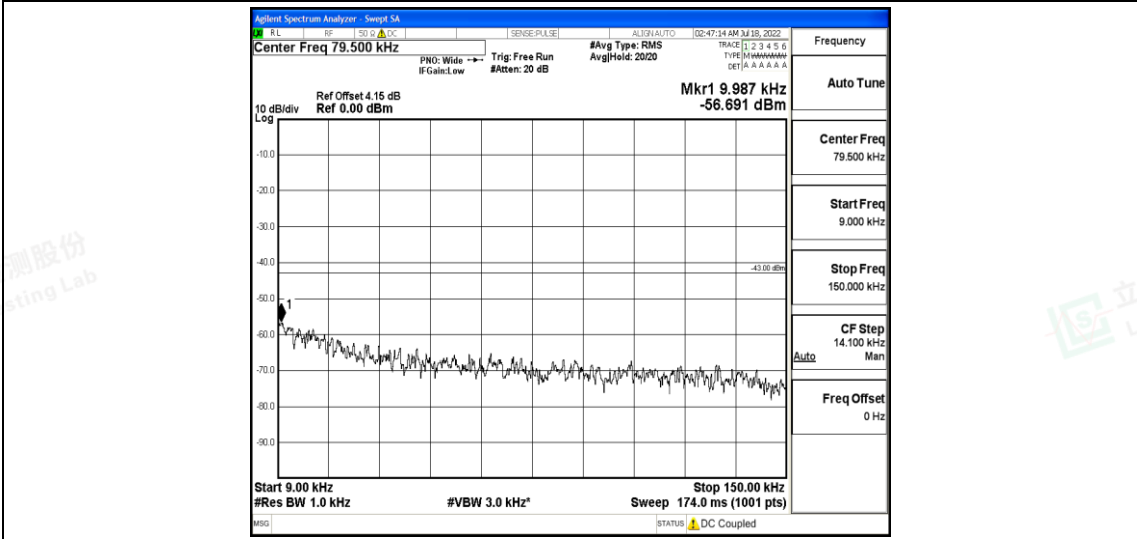

Band26-3MHz-16QAM-26805-1RB#0-Range1:0.009~0.15MHz

Band26-3MHz-16QAM-26805-1RB#0-Range2:0.15~30MHz