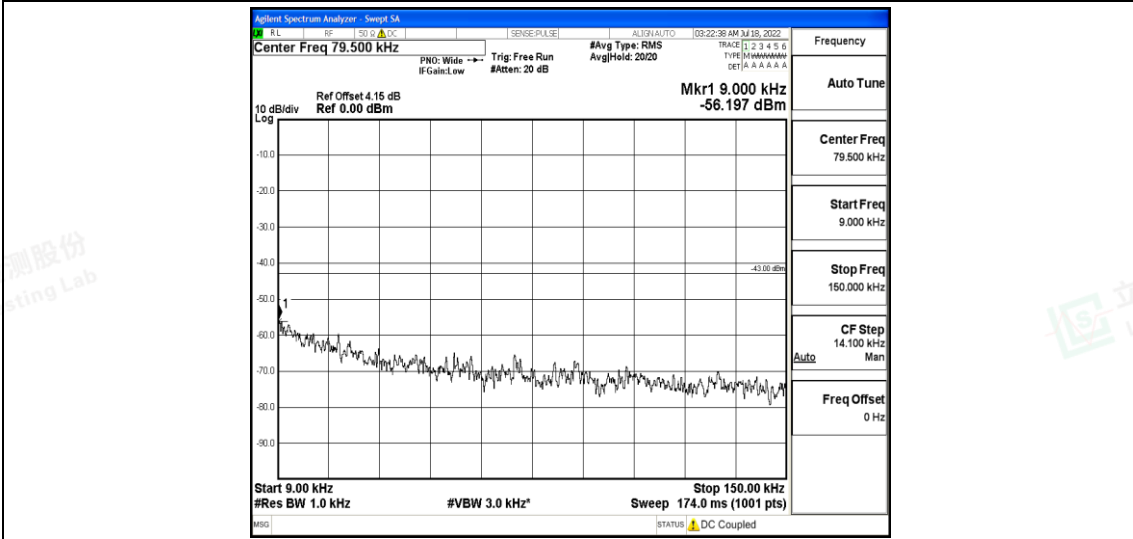

Band26-10MHz-QPSK-26990-1RB#0-Range2:0.15~30MHz

Band26-10MHz-QPSK-26990-1RB#0-Range3:30~1000MHz

Band26-10MHz-QPSK-26990-1RB#0-Range4:1000~10000MHz

Band26-10MHz-16QAM-26840-1RB#0-Range1:0.009~0.15MHz

Band26-10MHz-16QAM-26840-1RB#0-Range2:0.15~30MHz