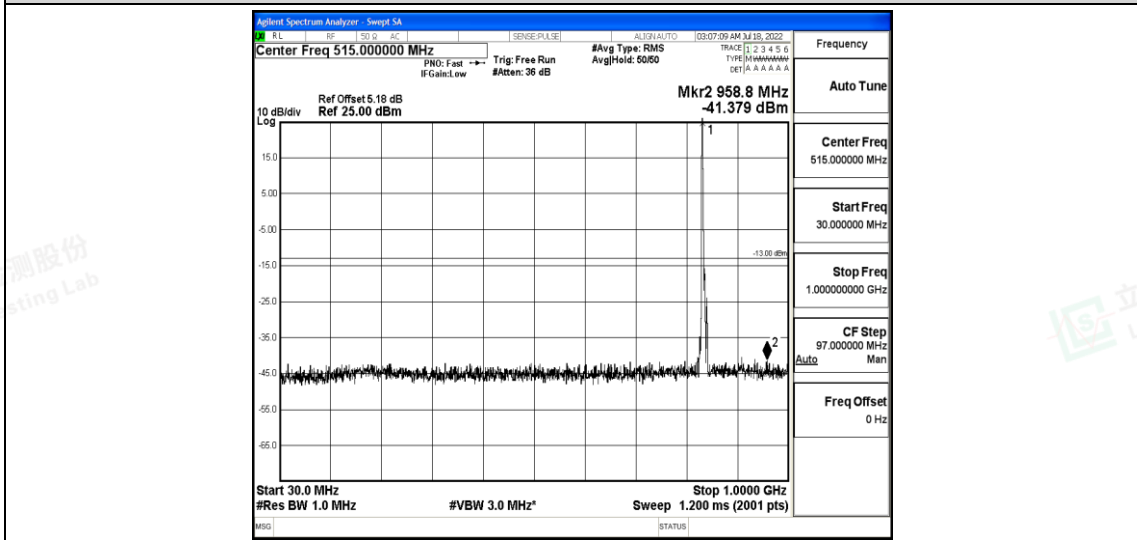

Band26-5MHz-QPSK-26815-1RB#0-Range3:30~1000MHz

Band26-5MHz-QPSK-26815-1RB#0-Range4:1000~10000MHz

Band26-5MHz-QPSK-26915-1RB#0-Range1:0.009~0.15MHz

Band26-5MHz-QPSK-26915-1RB#0-Range2:0.15~30MHz

Band26-5MHz-QPSK-26915-1RB#0-Range3:30~1000MHz