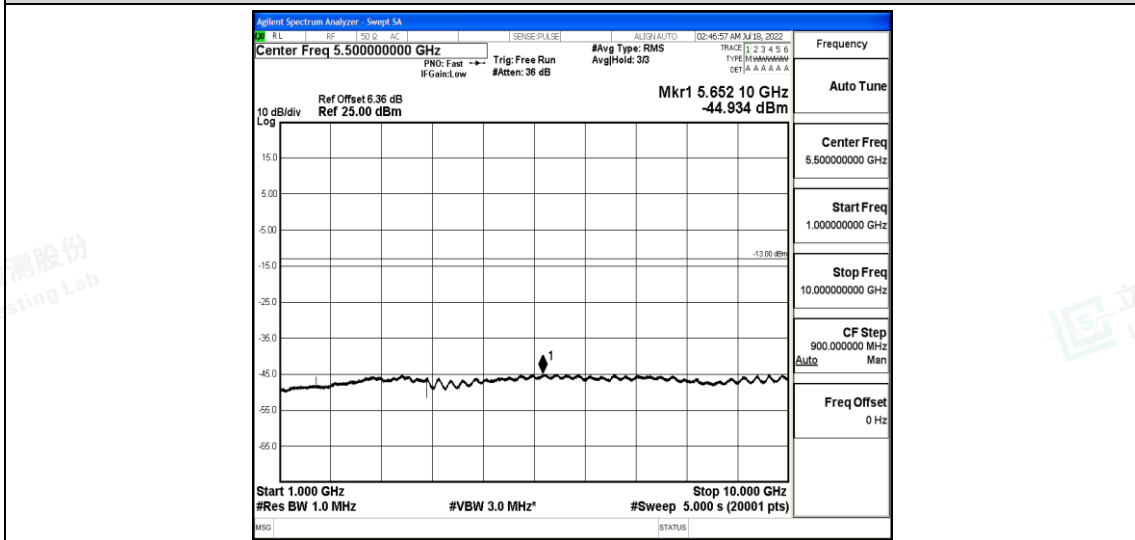

Band26-3MHz-QPSK-26805-1RB#0-Range1:0.009~0.15MHz

Band26-3MHz-QPSK-26805-1RB#0-Range2:0.15~30MHz

Band26-3MHz-QPSK-26805-1RB#0-Range3:30~1000MHz

Band26-3MHz-QPSK-26805-1RB#0-Range4:1000~10000MHz

Band26-3MHz-QPSK-26915-1RB#0-Range1:0.009~0.15MHz