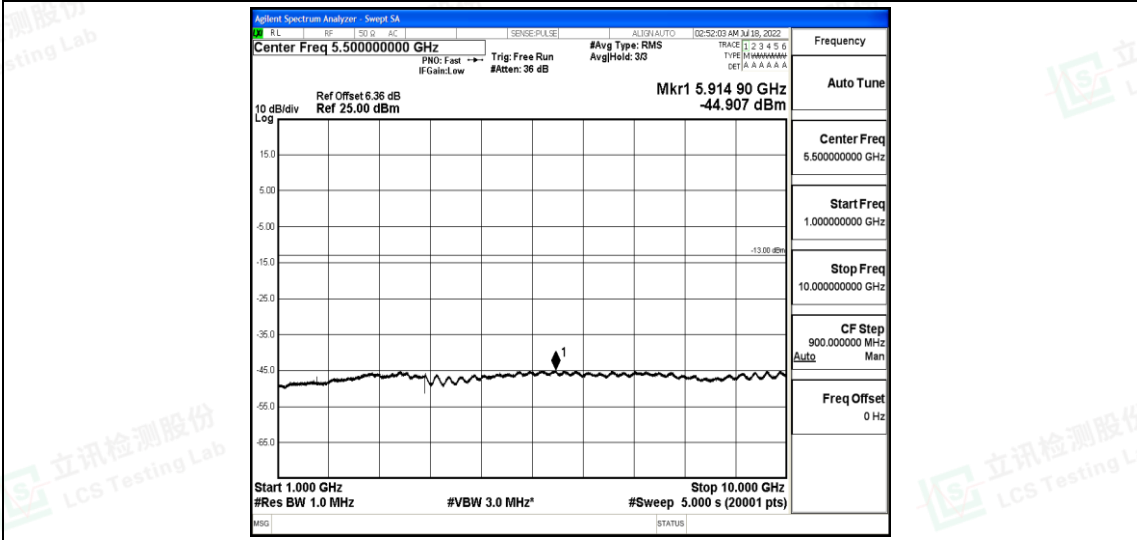

Band26-3MHz-QPSK-27025-1RB#0-Range2:0.15~30MHz

Band26-3MHz-QPSK-27025-1RB#0-Range3:30~1000MHz

Band26-3MHz-QPSK-27025-1RB#0-Range4:1000~10000MHz

Shenzhen LCS Compliance Testing Laboratory Ltd.
 Add: 101, 201 Bldg A & 301 Bldg C, Juji Industrial Park Yabianxueziwei, Shajing Street, Baoan District, Shenzhen, 518000, China
 Tel: +(86) 0755-82591330 | E-mail: webmaster@lcs-cert.com | Web: www.lcs-cert.com
 Scan code to check authenticity