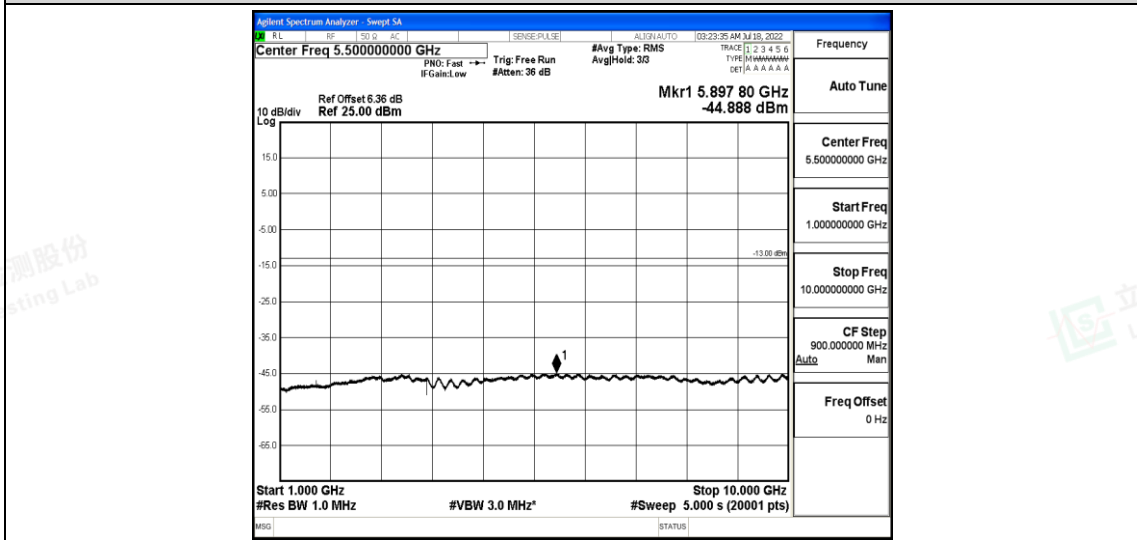

Band26-10MHz-16QAM-26840-1RB#0-Range4: 1000~10000MHz

Band26-10MHz-16QAM-26915-1RB#0-Range1: 0.009~0.15MHz