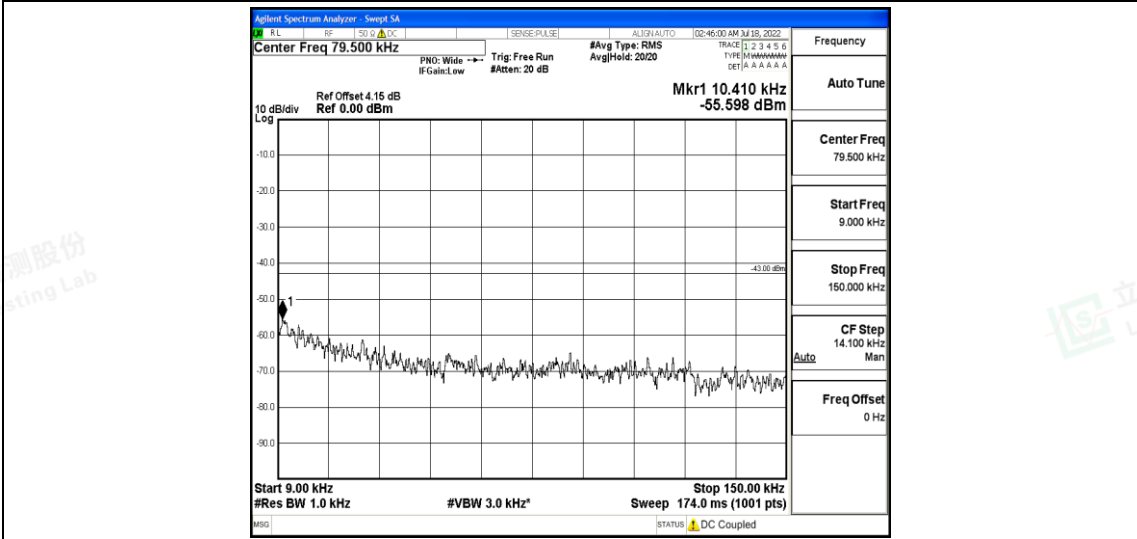

Band26-3MHz-QPSK-26805-1RB#0-Range1:0.009~0.15MHz

Band26-3MHz-QPSK-26805-1RB#0-Range2:0.15~30MHz

Band26-3MHz-QPSK-26805-1RB#0-Range3:30~1000MHz

Band26-3MHz-QPSK-26805-1RB#0-Range4:1000~10000MHz

Band26-3MHz-QPSK-26915-1RB#0-Range1:0.009~0.15MHz