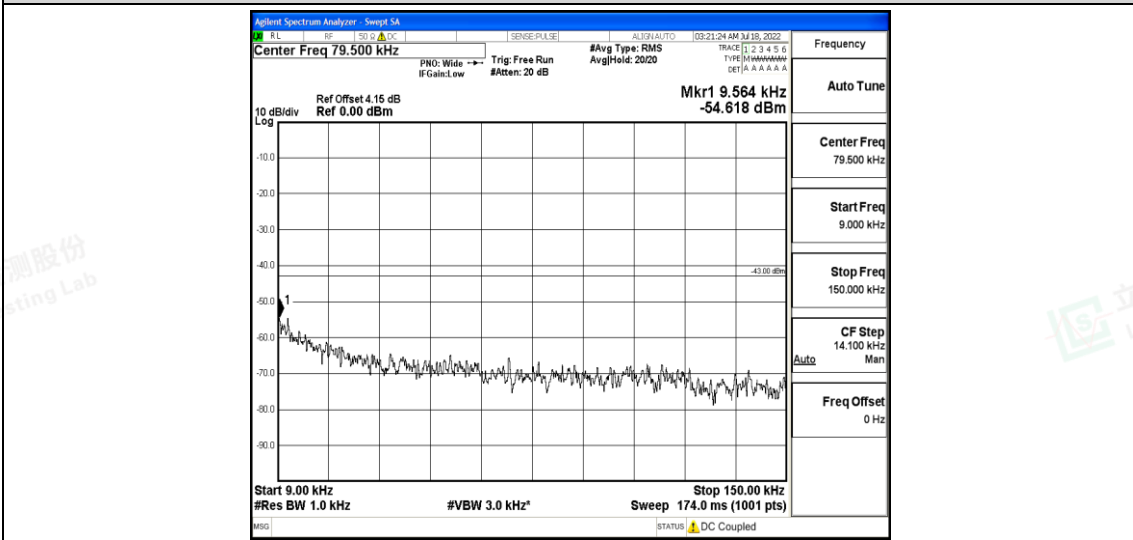

Band26-5MHz-16QAM-27015-1RB#0-Range2:0.15~30MHz

Band26-5MHz-16QAM-27015-1RB#0-Range3:30~1000MHz

Band26-5MHz-16QAM-27015-1RB#0-Range4:1000~10000MHz

Band26-10MHz-QPSK-26840-1RB#0-Range1:0.009~0.15MHz

Band26-10MHz-QPSK-26840-1RB#0-Range2:0.15~30MHz