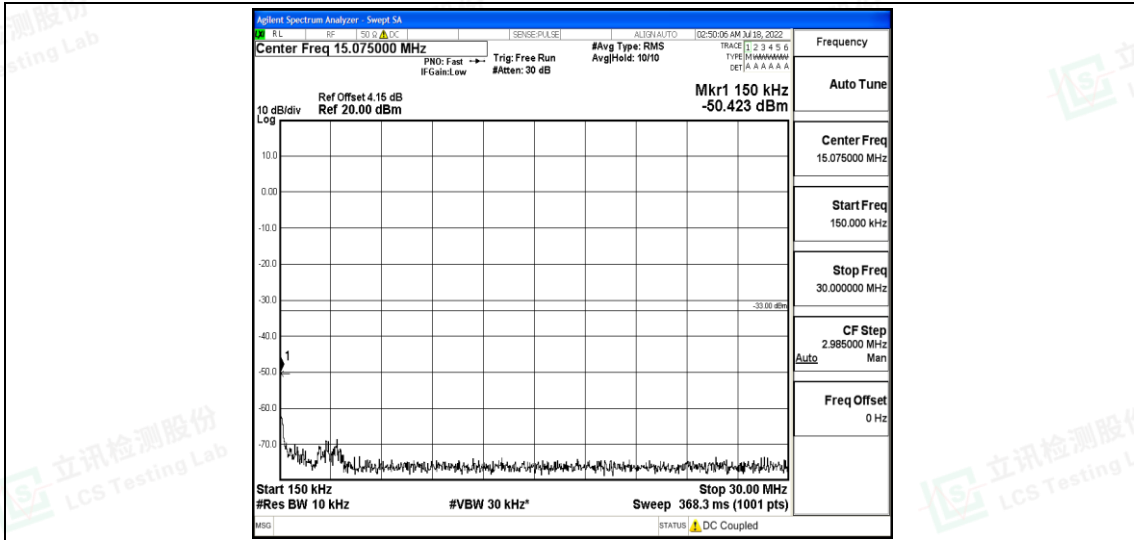

Band26-3MHz-16QAM-26915-1RB#0-Range2:0.15~30MHz

Band26-3MHz-16QAM-26915-1RB#0-Range3:30~1000MHz