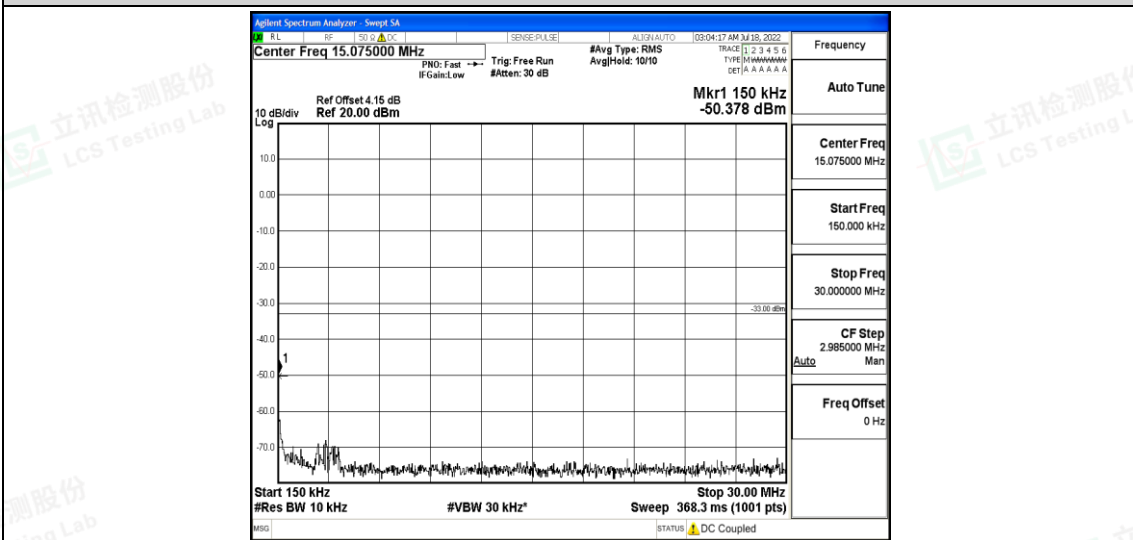

Band26-3MHz-16QAM-27025-1RB#0-Range2:0.15~30MHz

Band26-3MHz-16QAM-27025-1RB#0-Range3:30~1000MHz

Band26-3MHz-16QAM-27025-1RB#0-Range4:1000~10000MHz

Band26-5MHz-QPSK-26815-1RB#0-Range1:0.009~0.15MHz

Band26-5MHz-QPSK-26815-1RB#0-Range2:0.15~30MHz