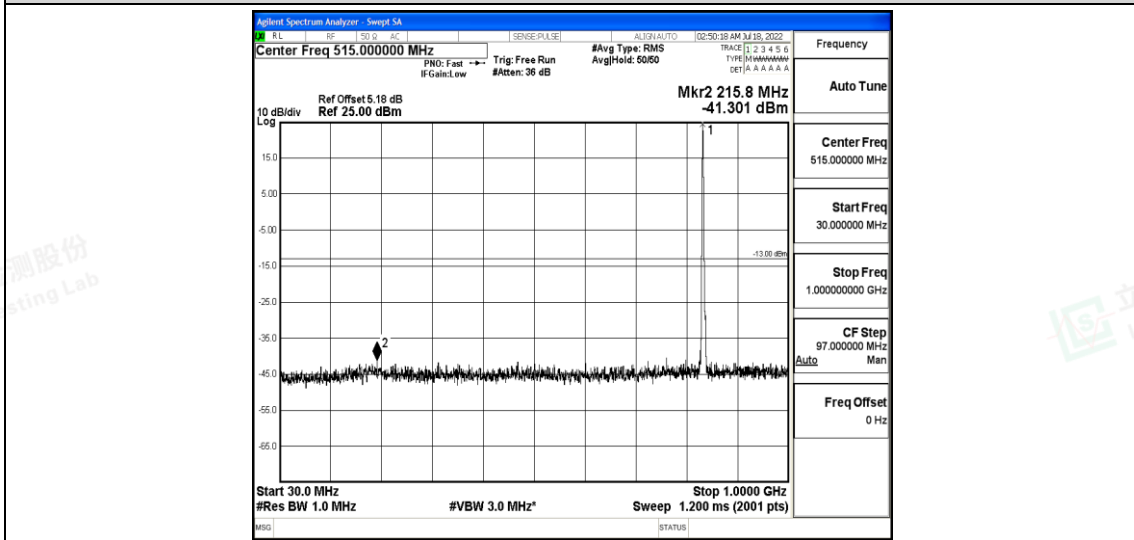

Band26-3MHz-16QAM-26915-1RB#0-Range3:30~1000MHz

Band26-3MHz-16QAM-26915-1RB#0-Range4:1000~10000MHz