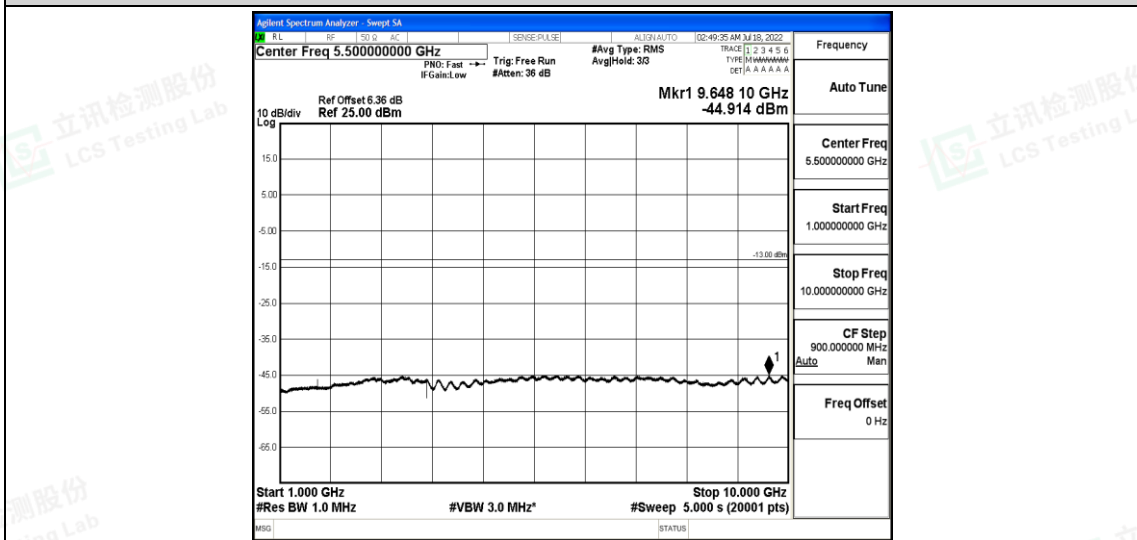

Band26-3MHz-QPSK-26915-1RB#0-Range2:0.15~30MHz

Band26-3MHz-QPSK-26915-1RB#0-Range3:30~1000MHz

Band26-3MHz-QPSK-26915-1RB#0-Range4:1000~10000MHz

Band26-3MHz-QPSK-27025-1RB#0-Range1:0.009~0.15MHz

Shenzhen LCS Compliance Testing Laboratory Ltd.
 Add: 101, 201 Bldg A & 301 Bldg C, Juji Industrial Park Yabianxueziwei, Shajing Street, Baoan District, Shenzhen, 518000, China
 Tel: +(86) 0755-82591330 | E-mail: webmaster@lcs-cert.com | Web: www.lcs-cert.com
 Scan code to check authenticity

Band26-3MHz-QPSK-27025-1RB#0-Range2:0.15~30MHz

Band26-3MHz-QPSK-27025-1RB#0-Range3:30~1000MHz

Band26-3MHz-QPSK-27025-1RB#0-Range4:1000~10000MHz

Shenzhen LCS Compliance Testing Laboratory Ltd.
 Add: 101, 201 Bldg A & 301 Bldg C, Juji Industrial Park Yabianxueziwei, Shajing Street, Baoan District, Shenzhen, 518000, China
 Tel: +(86) 0755-82591330 | E-mail: webmaster@lcs-cert.com | Web: www.lcs-cert.com
 Scan code to check authenticity