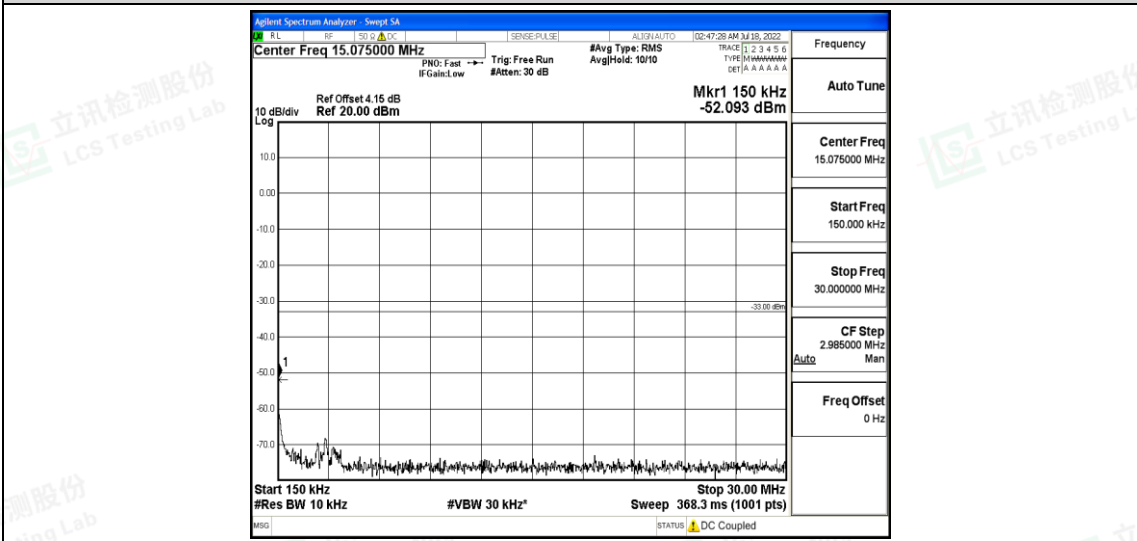

Band26-3MHz-16QAM-26805-1RB#0-Range2:0.15~30MHz

Band26-3MHz-16QAM-26805-1RB#0-Range3:30~1000MHz