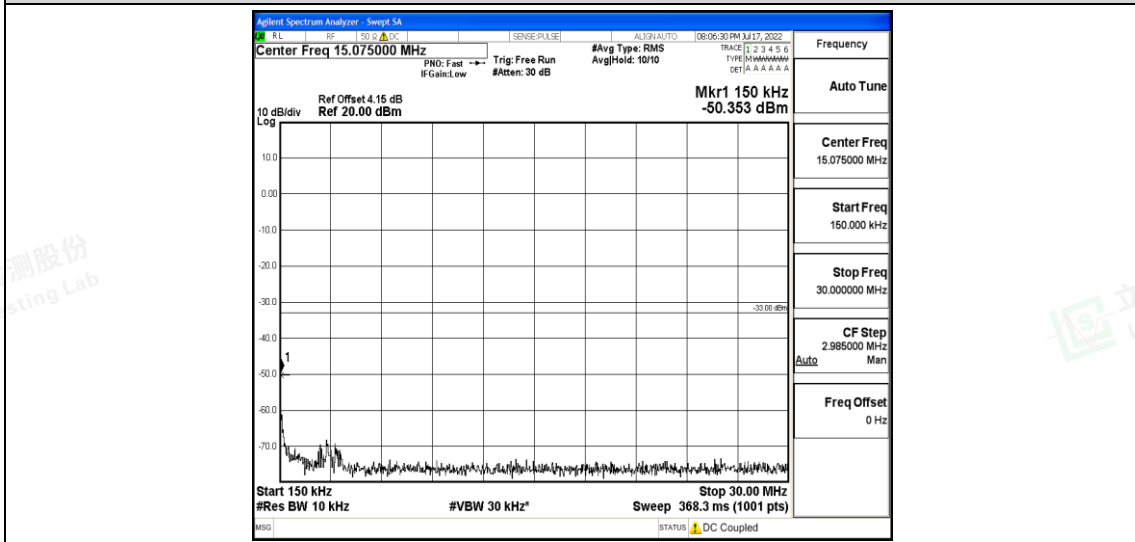

Band26-3MHz-QPSK-26775-1RB#0-Range2:0.15~30MHz

Band26-3MHz-QPSK-26775-1RB#0-Range3:30~1000MHz

Band26-3MHz-QPSK-26775-1RB#0-Range4:1000~10000MHz

Shenzhen LCS Compliance Testing Laboratory Ltd.
 Add: 101, 201 Bldg A & 301 Bldg C, Juji Industrial Park Yabianxueziwei, Shajing Street, Baoan District, Shenzhen, 518000, China
 Tel: +(86) 0755-82591330 | E-mail: webmaster@lcs-cert.com | Web: www.lcs-cert.com
 Scan code to check authenticity