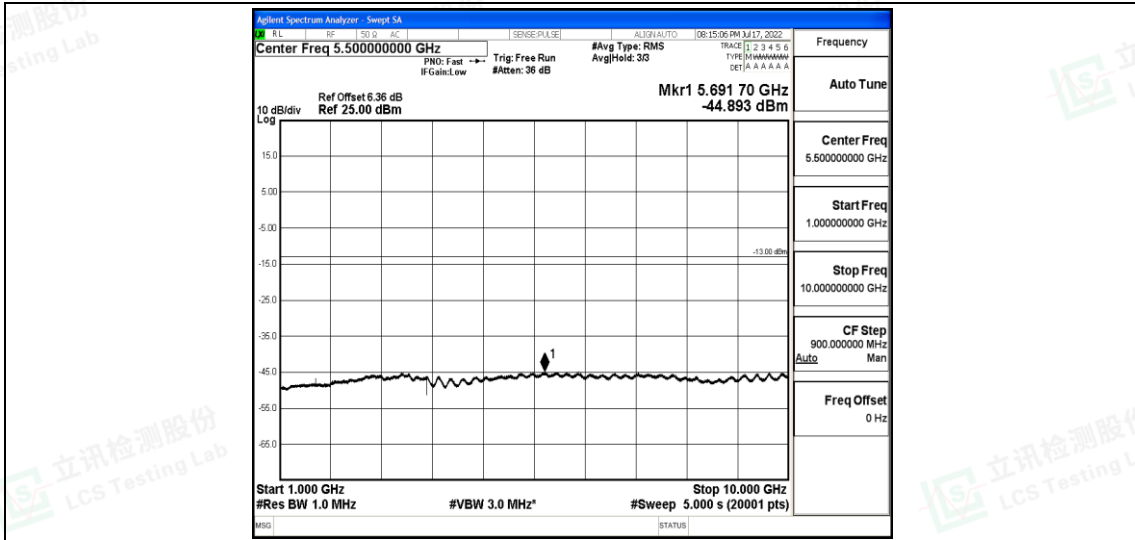

Band26-5MHz-QPSK-26765-1RB#0-Range2:0.15~30MHz

Band26-5MHz-QPSK-26765-1RB#0-Range3:30~1000MHz

Band26-5MHz-QPSK-26765-1RB#0-Range4:1000~10000MHz

Shenzhen LCS Compliance Testing Laboratory Ltd.
 Add: 101, 201 Bldg A & 301 Bldg C, Juji Industrial Park Yabianxueziwei, Shajing Street, Baoan District, Shenzhen, 518000, China
 Tel: +(86) 0755-82591330 | E-mail: webmaster@lcs-cert.com | Web: www.lcs-cert.com
 Scan code to check authenticity