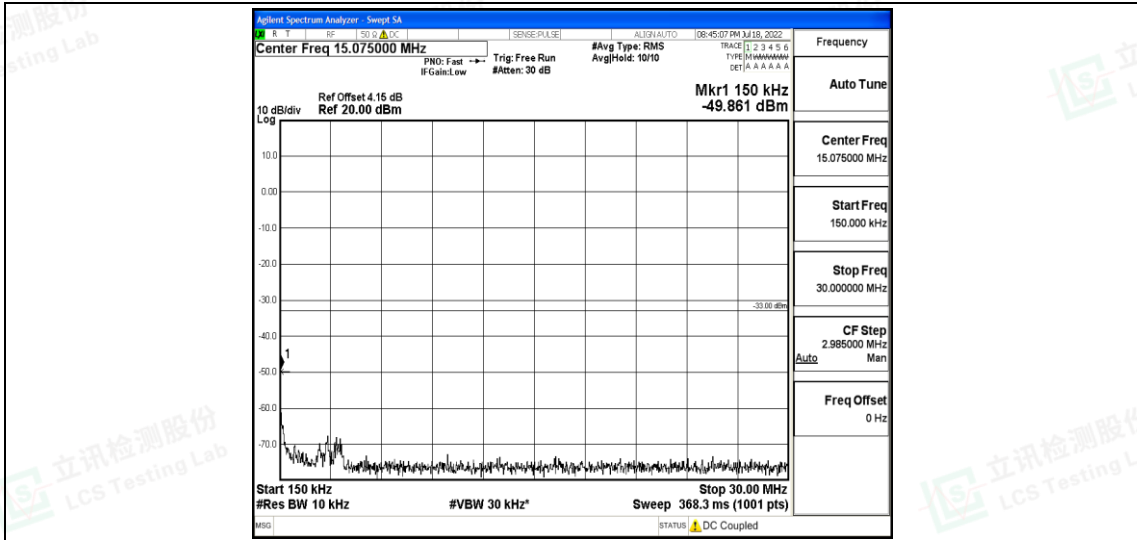

Band26-3MHz-16QAM-26740-1RB#0-Range2:0.15~30MHz

Band26-3MHz-16QAM-26740-1RB#0-Range3:30~1000MHz