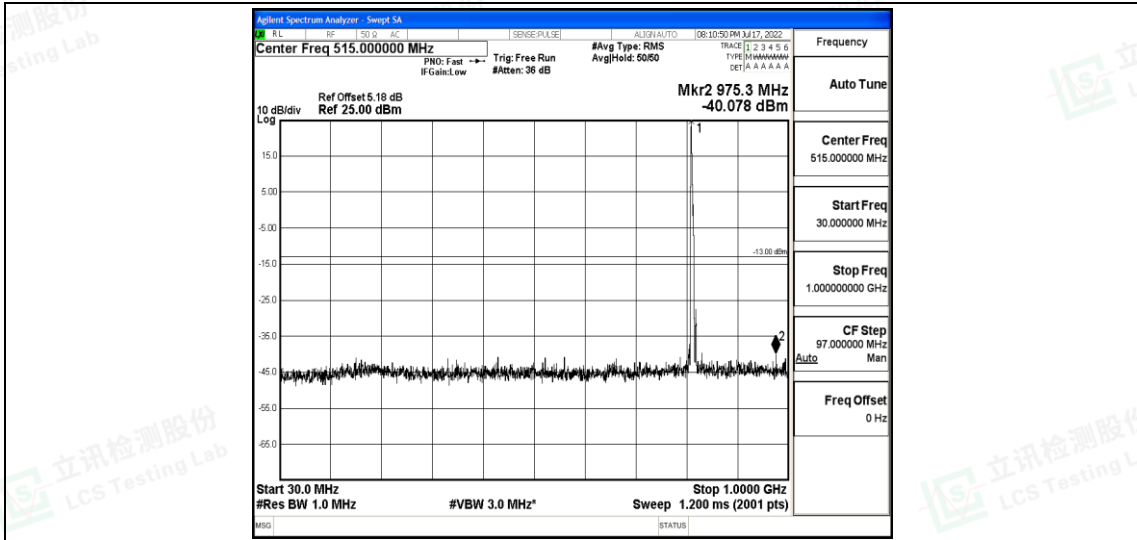

Band26-5MHz-16QAM-26715-1RB#0-Range3:30~1000MHz

Band26-5MHz-16QAM-26715-1RB#0-Range4:1000~10000MHz