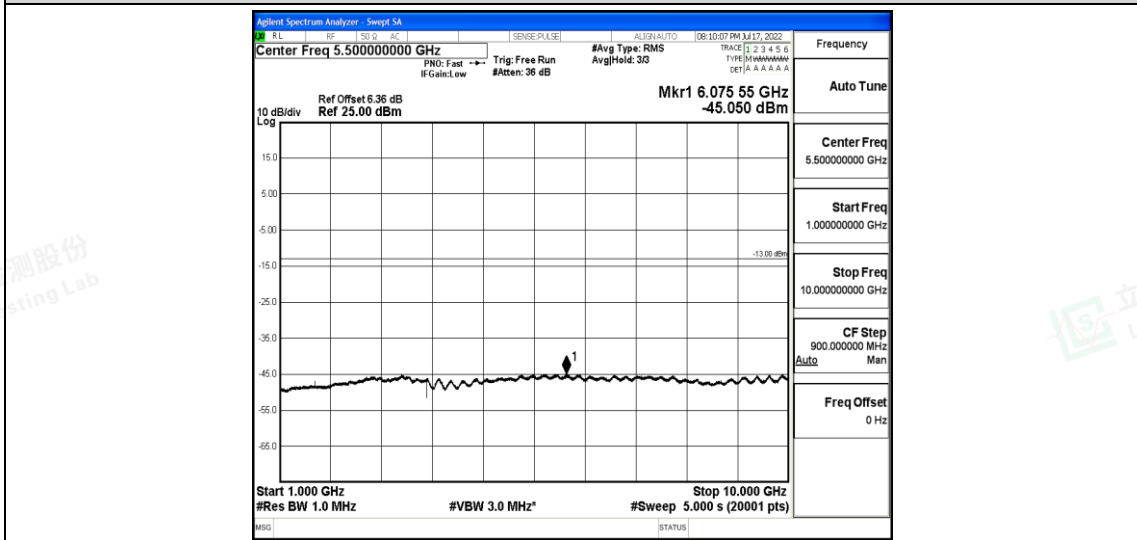

Band26-5MHz-QPSK-26715-1RB#0-Range4:1000~10000MHz

Band26-5MHz-QPSK-26740-1RB#0-Range1:0.009~0.15MHz