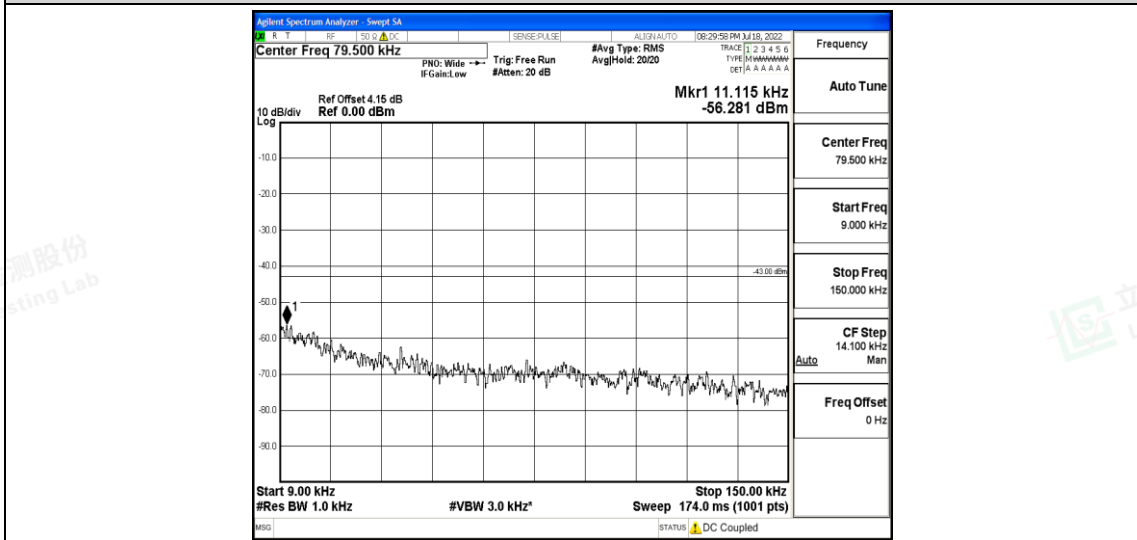

Band26-3MHz-16QAM-26705-1RB#0-Range1:0.009~0.15MHz

Band26-3MHz-16QAM-26705-1RB#0-Range2:0.15~30MHz