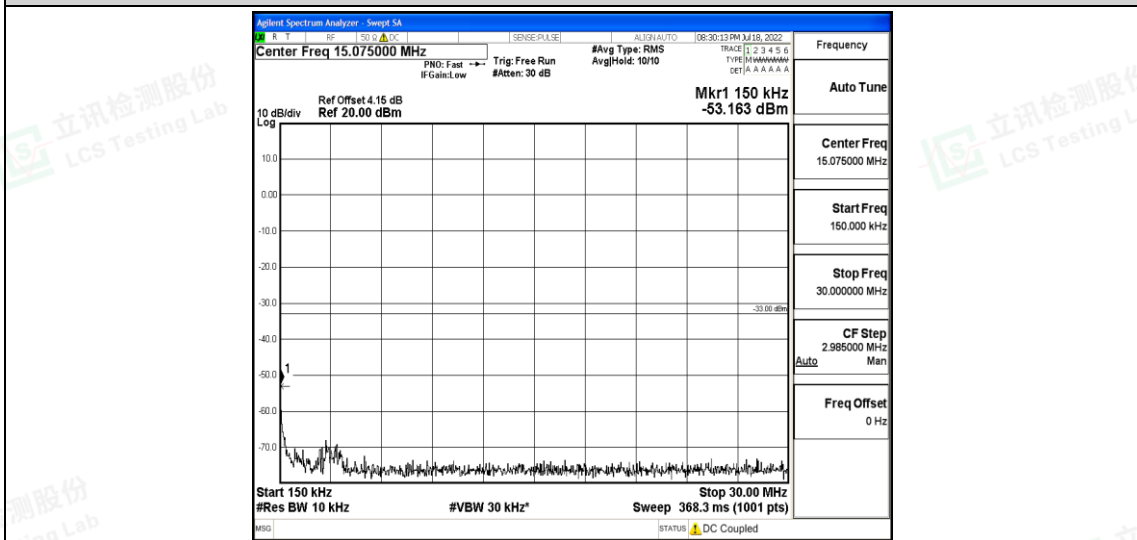

Band26-3MHz-16QAM-26705-1RB#0-Range2:0.15~30MHz

Band26-3MHz-16QAM-26705-1RB#0-Range3:30~1000MHz