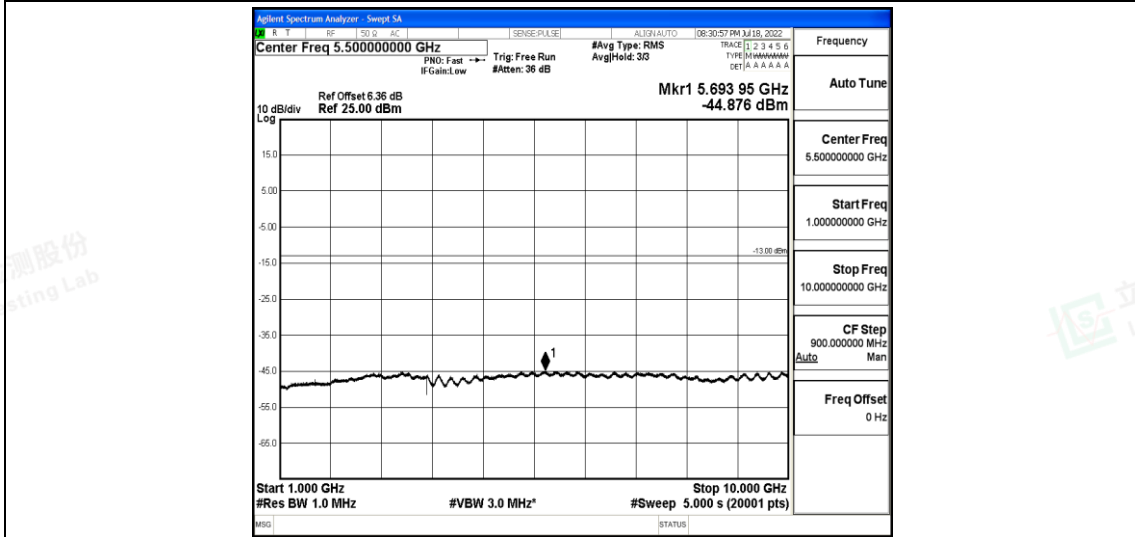

Band26-3MHz-16QAM-26705-1RB#0-Range1:0.009~0.15MHz

Band26-3MHz-16QAM-26705-1RB#0-Range2:0.15~30MHz

Band26-3MHz-16QAM-26705-1RB#0-Range3:30~1000MHz

Band26-3MHz-16QAM-26705-1RB#0-Range4:1000~10000MHz

Band26-3MHz-16QAM-26740-1RB#0-Range1:0.009~0.15MHz