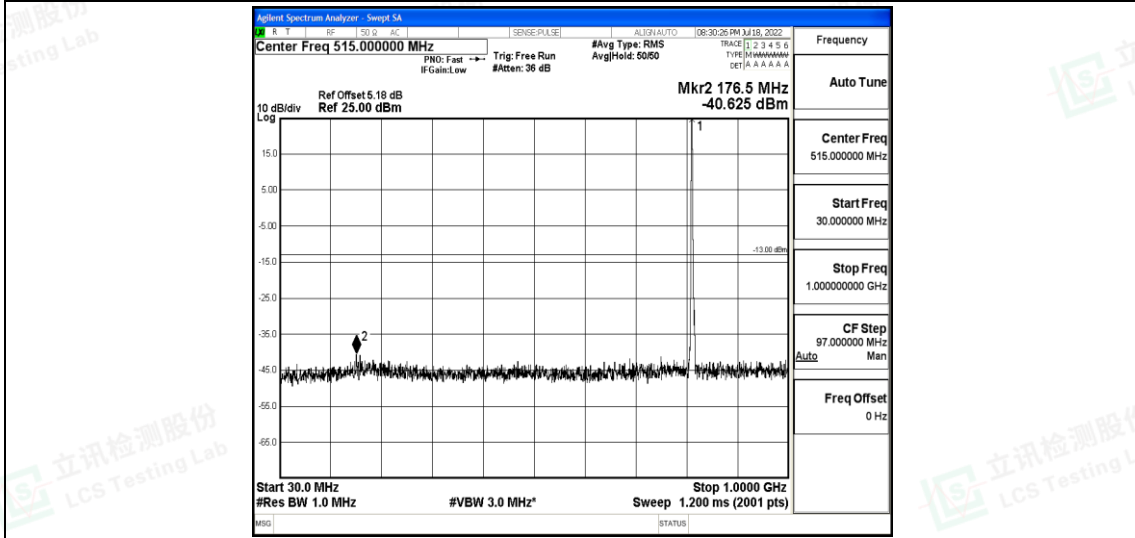

Band26-3MHz-16QAM-26705-1RB#0-Range3:30~1000MHz

Band26-3MHz-16QAM-26705-1RB#0-Range4:1000~10000MHz