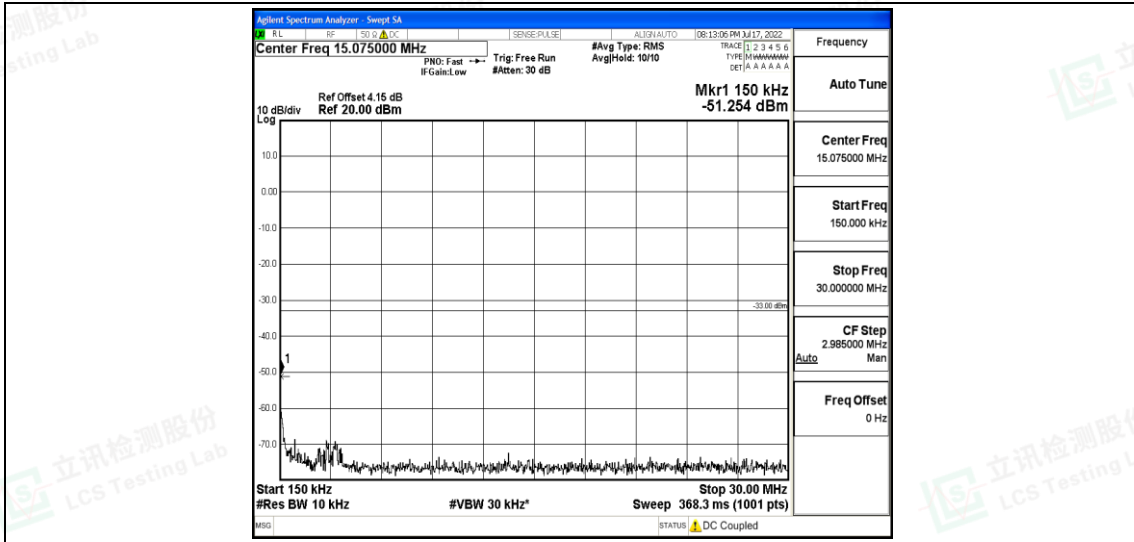

Band26-5MHz-16QAM-26740-1RB#0-Range2:0.15~30MHz

Band26-5MHz-16QAM-26740-1RB#0-Range3:30~1000MHz