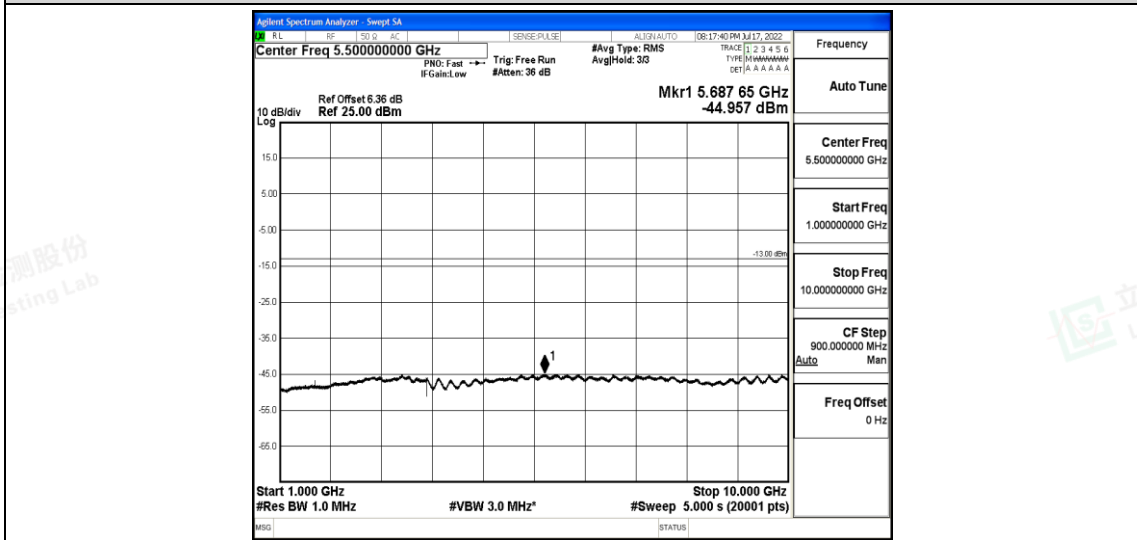

Band26-10MHz-QPSK-26740-1RB#0-Range4:1000~10000MHz

Band26-10MHz-16QAM-26740-1RB#0-Range1:0.009~0.15MHz