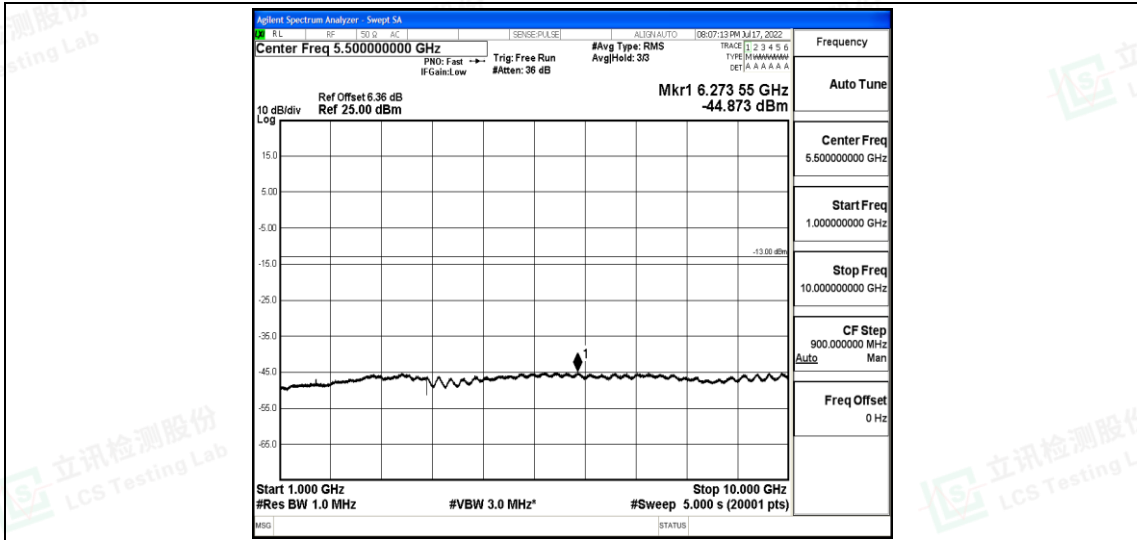

Band26-3MHz-QPSK-26775-1RB#0-Range2:0.15~30MHz

Band26-3MHz-QPSK-26775-1RB#0-Range3:30~1000MHz

Band26-3MHz-QPSK-26775-1RB#0-Range4:1000~10000MHz

Shenzhen LCS Compliance Testing Laboratory Ltd.
 Add: 101, 201 Bldg A & 301 Bldg C, Juji Industrial Park Yabianxueziwei, Shajing Street, Baoan District, Shenzhen, 518000, China
 Tel: +(86) 0755-82591330 | E-mail: webmaster@lcs-cert.com | Web: www.lcs-cert.com
 Scan code to check authenticity