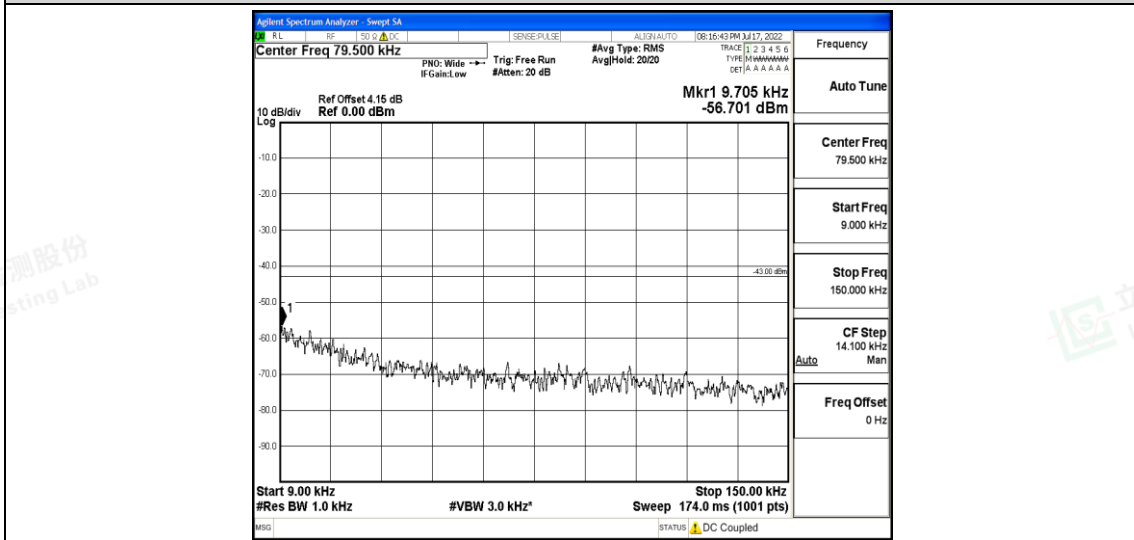

Band26-5MHz-16QAM-26765-1RB#0-Range2:0.15~30MHz

Band26-5MHz-16QAM-26765-1RB#0-Range3:30~1000MHz

Band26-5MHz-16QAM-26765-1RB#0-Range4:1000~10000MHz

Band26-10MHz-QPSK-26740-1RB#0-Range1:0.009~0.15MHz

Band26-10MHz-QPSK-26740-1RB#0-Range2:0.15~30MHz