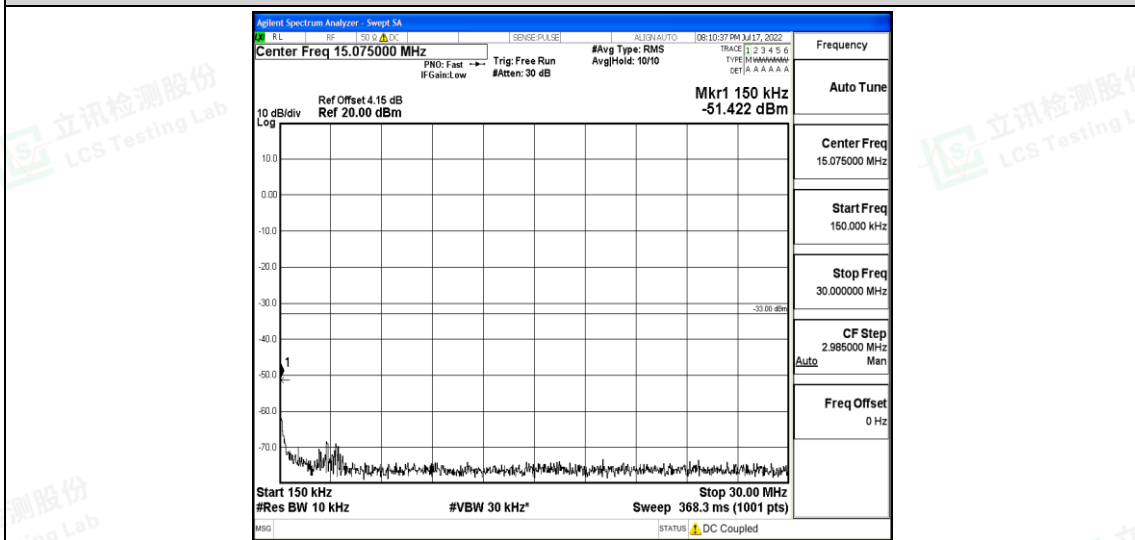

Band26-5MHz-16QAM-26715-1RB#0-Range2:0.15~30MHz

Band26-5MHz-16QAM-26715-1RB#0-Range3:30~1000MHz