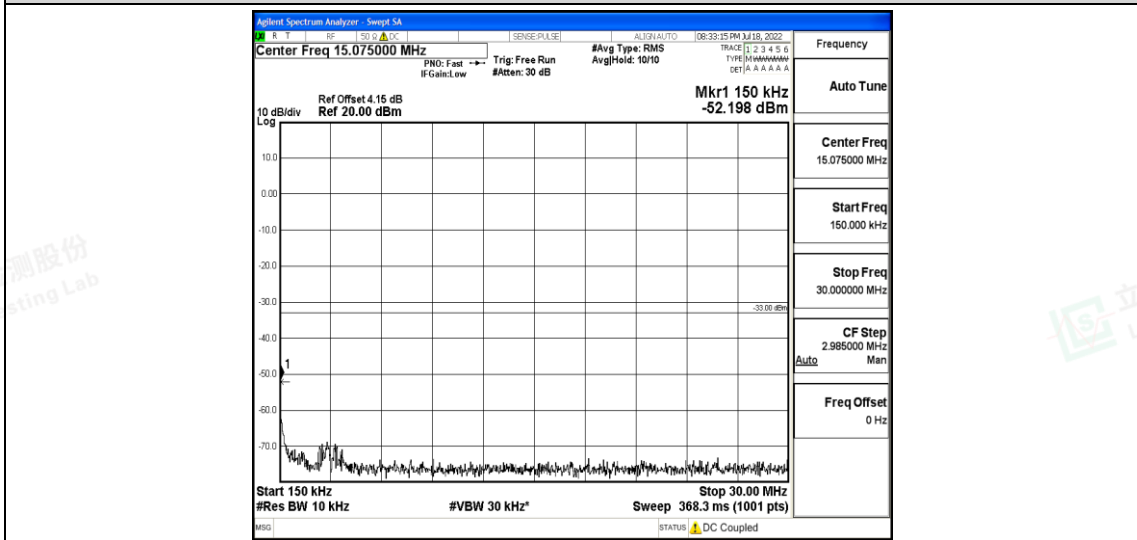

Band26-3MHz-16QAM-26775-1RB#0-Range2:0.15~30MHz

Band26-3MHz-16QAM-26775-1RB#0-Range3:30~1000MHz

Band26-3MHz-16QAM-26775-1RB#0-Range4:1000~10000MHz

Band26-5MHz-QPSK-26715-1RB#0-Range1:0.009~0.15MHz

Band26-5MHz-QPSK-26715-1RB#0-Range2:0.15~30MHz