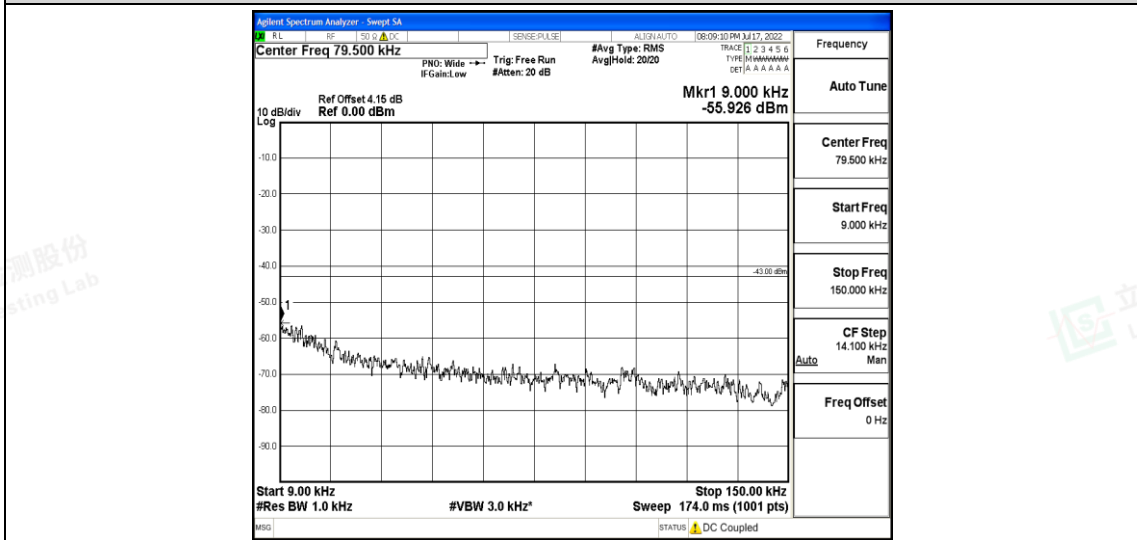

Band26-3MHz-16QAM-26775-1RB#0-Range2:0.15~30MHz

Band26-3MHz-16QAM-26775-1RB#0-Range3:30~1000MHz

Band26-3MHz-16QAM-26775-1RB#0-Range4:1000~10000MHz

Band26-5MHz-QPSK-26715-1RB#0-Range1:0.009~0.15MHz

Band26-5MHz-QPSK-26715-1RB#0-Range2:0.15~30MHz