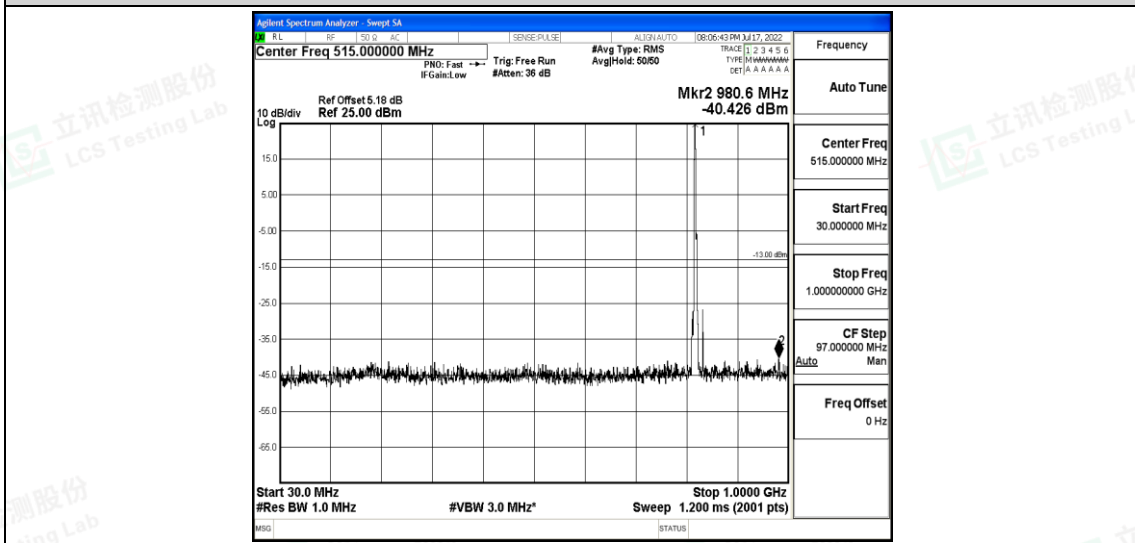

Band26-3MHz-QPSK-26775-1RB#0-Range2:0.15~30MHz

Band26-3MHz-QPSK-26775-1RB#0-Range3:30~1000MHz

Band26-3MHz-QPSK-26775-1RB#0-Range4:1000~10000MHz

Shenzhen LCS Compliance Testing Laboratory Ltd.
 Add: 101, 201 Bldg A & 301 Bldg C, Juji Industrial Park Yabianxueziwei, Shajing Street, Baoan District, Shenzhen, 518000, China
 Tel: +(86) 0755-82591330 | E-mail: webmaster@lcs-cert.com | Web: www.lcs-cert.com
 Scan code to check authenticity