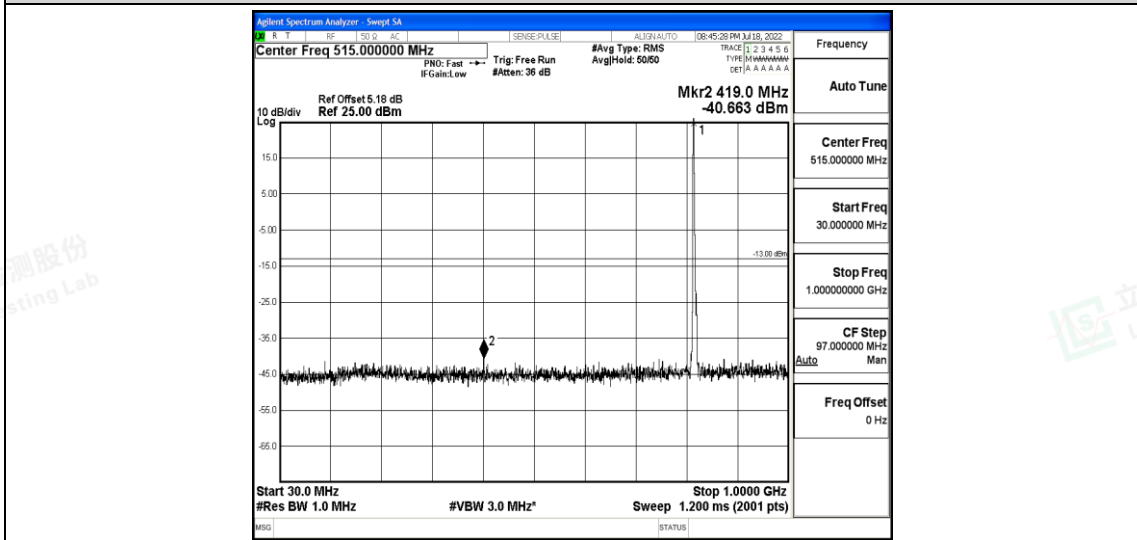

Band26-3MHz-16QAM-26740-1RB#0-Range3:30~1000MHz

Band26-3MHz-16QAM-26740-1RB#0-Range4:1000~10000MHz