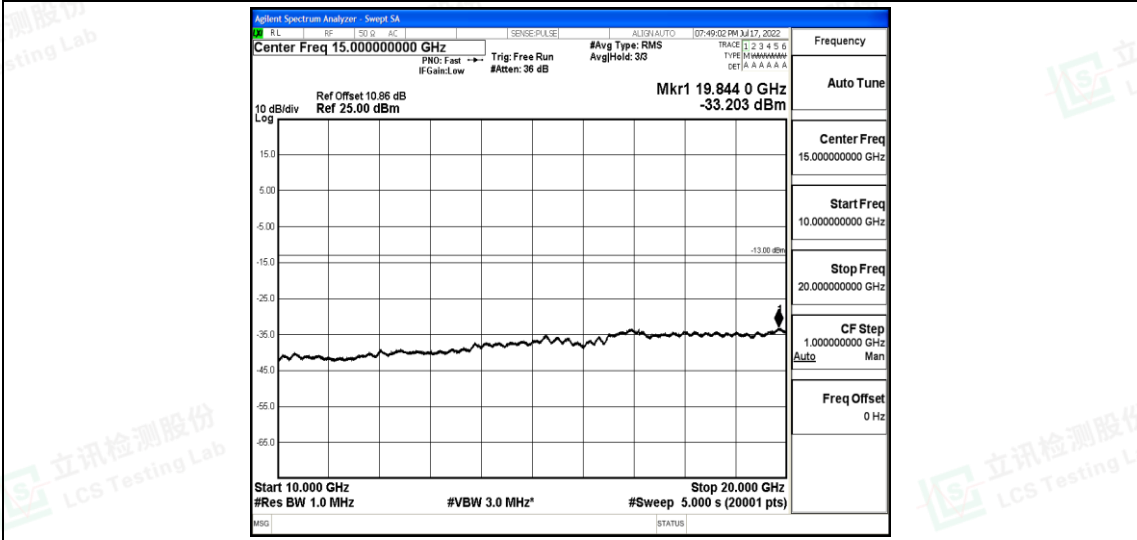

Band25-20MHz-16QAM-26590-1RB#0-Range1:0.009~0.15MHz