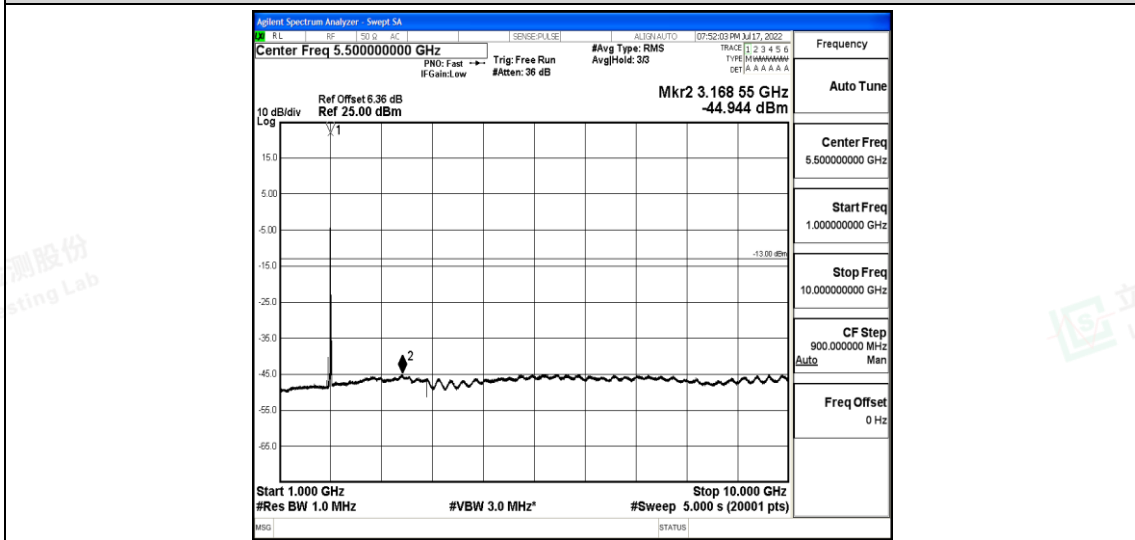

Band25-20MHz-16QAM-26365-1RB#0-Range5:10000~20000MHz

Band25-20MHz-16QAM-26590-1RB#0-Range1:0.009~0.15MHz

Band25-20MHz-16QAM-26590-1RB#0-Range2:0.15~30MHz

Band25-20MHz-16QAM-26590-1RB#0-Range3:30~1000MHz

Band25-20MHz-16QAM-26590-1RB#0-Range4: 1000~10000MHz