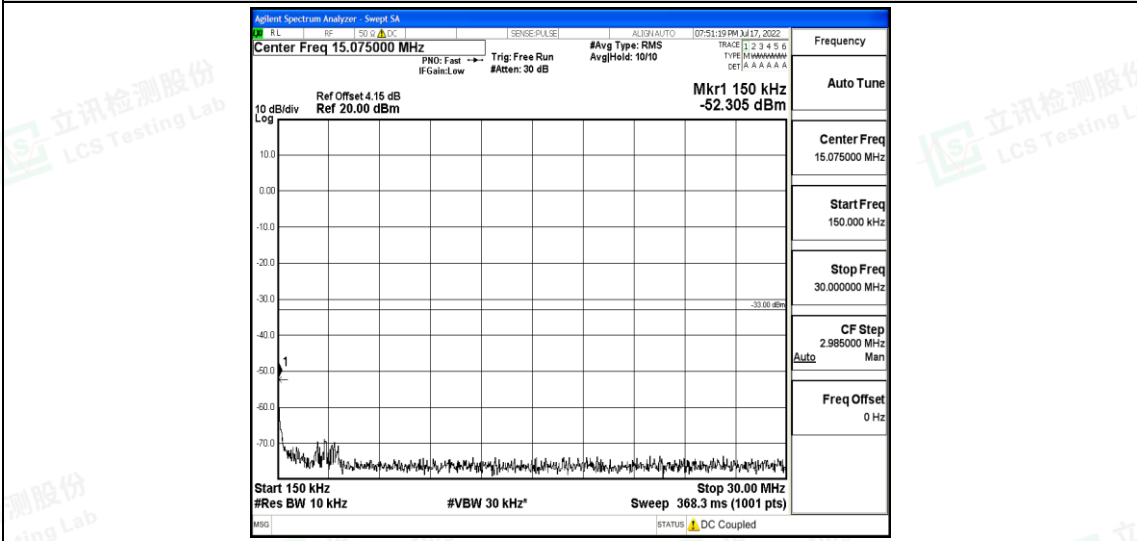

Band25-20MHz-16QAM-26365-1RB#0-Range5:10000~20000MHz

Band25-20MHz-16QAM-26590-1RB#0-Range1:0.009~0.15MHz

Band25-20MHz-16QAM-26590-1RB#0-Range2:0.15~30MHz

Band25-20MHz-16QAM-26590-1RB#0-Range3:30~1000MHz

Band25-20MHz-16QAM-26590-1RB#0-Range4: 1000~10000MHz