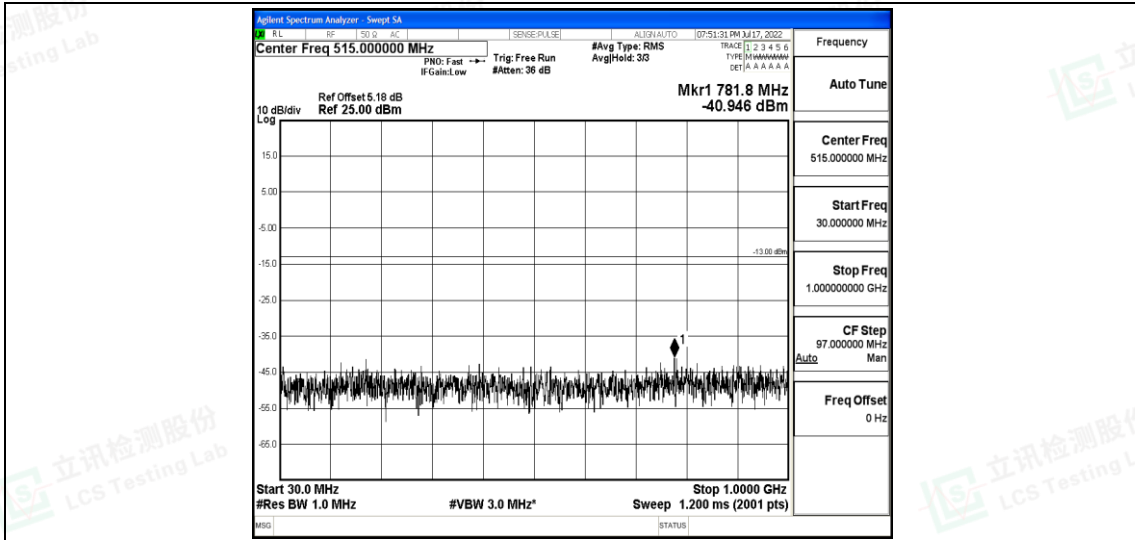

Band25-20MHz-16QAM-26365-1RB#0-Range5:10000~20000MHz

Band25-20MHz-16QAM-26590-1RB#0-Range1:0.009~0.15MHz

Band25-20MHz-16QAM-26590-1RB#0-Range2:0.15~30MHz

Band25-20MHz-16QAM-26590-1RB#0-Range3:30~1000MHz

Band25-20MHz-16QAM-26590-1RB#0-Range4: 1000~10000MHz