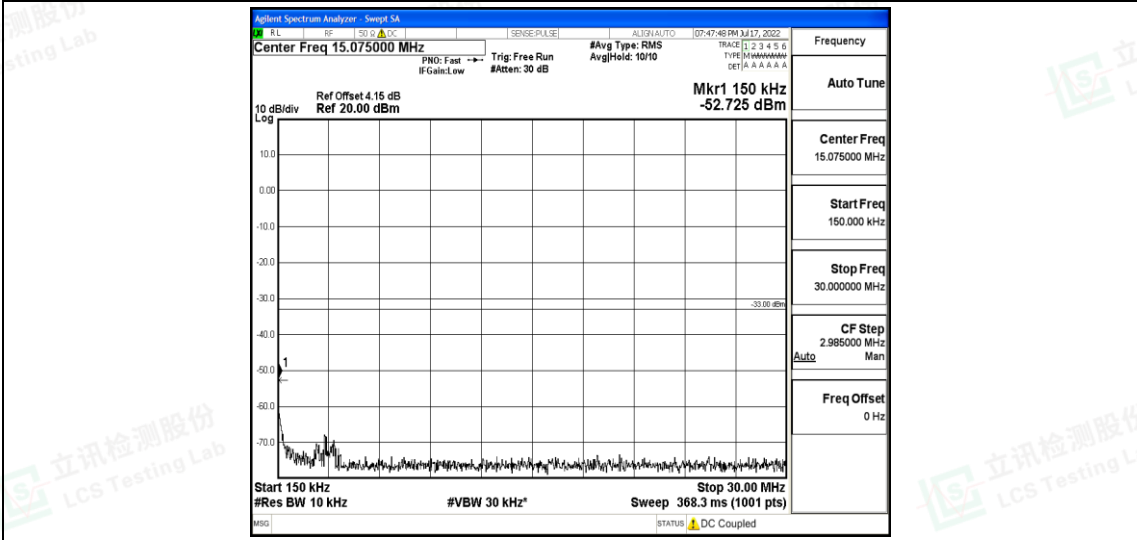

Band25-20MHz-16QAM-26140-1RB#0-Range5:10000~20000MHz

Band25-20MHz-16QAM-26365-1RB#0-Range1:0.009~0.15MHz

Band25-20MHz-16QAM-26365-1RB#0-Range2:0.15~30MHz

Band25-20MHz-16QAM-26365-1RB#0-Range3:30~1000MHz

Band25-20MHz-16QAM-26365-1RB#0-Range4:1000~10000MHz