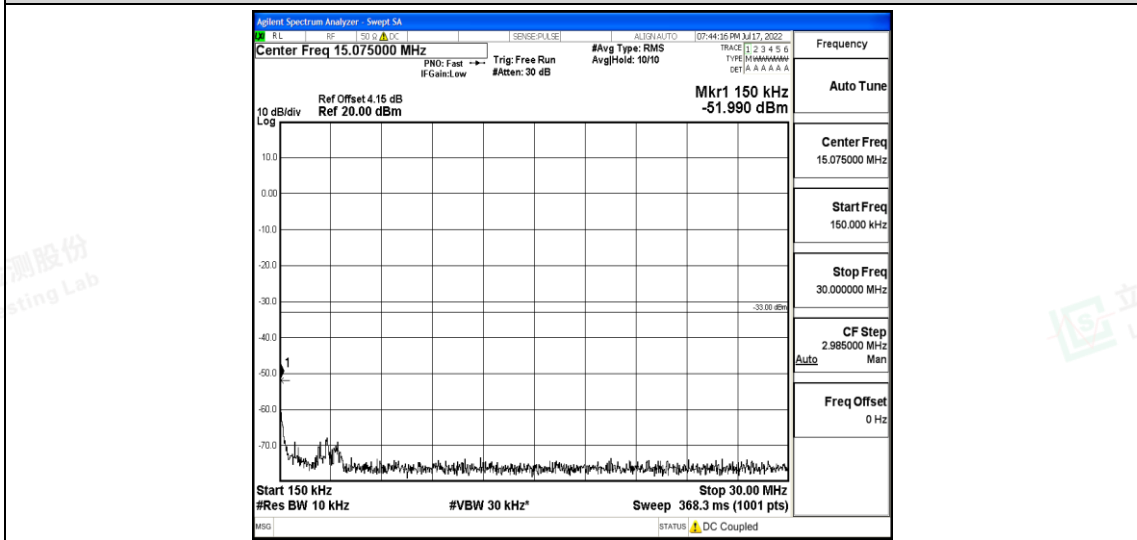

Band25-20MHz-16QAM-26140-1RB#0-Range2:0.15~30MHz

Band25-20MHz-16QAM-26140-1RB#0-Range3:30~1000MHz

Band25-20MHz-16QAM-26140-1RB#0-Range4:1000~10000MHz

Shenzhen LCS Compliance Testing Laboratory Ltd.
 Add: 101, 201 Bldg A & 301 Bldg C, Juji Industrial Park Yabianxueziwei, Shajing Street, Baoan District, Shenzhen, 518000, China
 Tel: +(86) 0755-82591330 | E-mail: webmaster@lcs-cert.com | Web: www.lcs-cert.com
 Scan code to check authenticity

Band25-20MHz-16QAM-26140-1RB#0-Range5:10000~20000MHz

Band25-20MHz-16QAM-26365-1RB#0-Range1:0.009~0.15MHz

Band25-20MHz-16QAM-26365-1RB#0-Range2:0.15~30MHz

Band25-20MHz-16QAM-26365-1RB#0-Range3:30~1000MHz

Band25-20MHz-16QAM-26365-1RB#0-Range4:1000~10000MHz