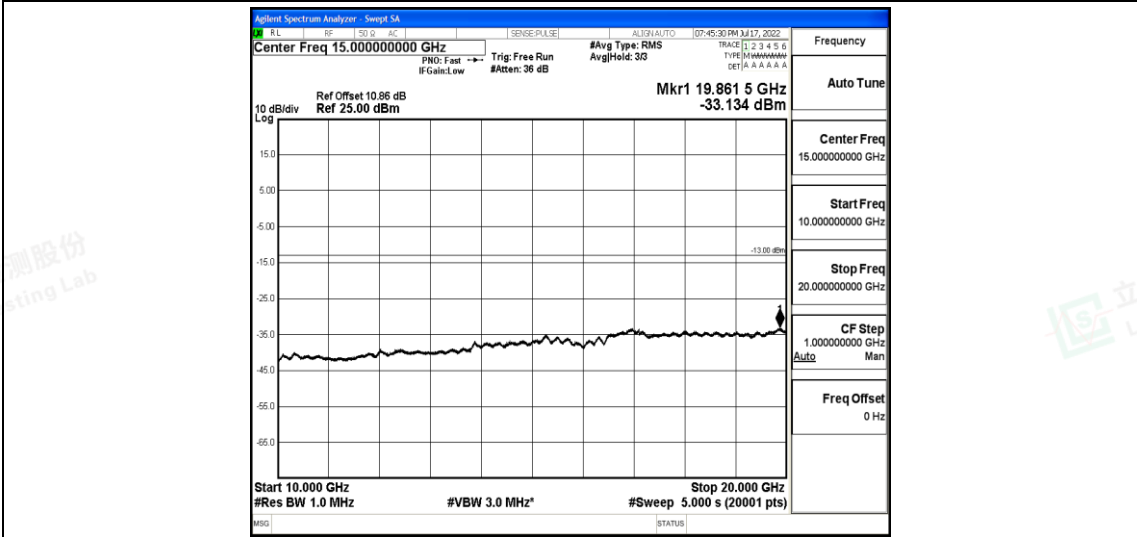

Band25-20MHz-16QAM-26140-1RB#0-Range2:0.15~30MHz

Band25-20MHz-16QAM-26140-1RB#0-Range3:30~1000MHz

Band25-20MHz-16QAM-26140-1RB#0-Range4:1000~10000MHz

Shenzhen LCS Compliance Testing Laboratory Ltd.
 Add: 101, 201 Bldg A & 301 Bldg C, Juji Industrial Park Yabianxueziwei, Shajing Street, Baoan District, Shenzhen, 518000, China
 Tel: +(86) 0755-82591330 | E-mail: webmaster@lcs-cert.com | Web: www.lcs-cert.com
 Scan code to check authenticity

Band25-20MHz-16QAM-26140-1RB#0-Range5:10000~20000MHz

Band25-20MHz-16QAM-26365-1RB#0-Range1:0.009~0.15MHz

Band25-20MHz-16QAM-26365-1RB#0-Range2:0.15~30MHz

Band25-20MHz-16QAM-26365-1RB#0-Range3:30~1000MHz

Band25-20MHz-16QAM-26365-1RB#0-Range4:1000~10000MHz