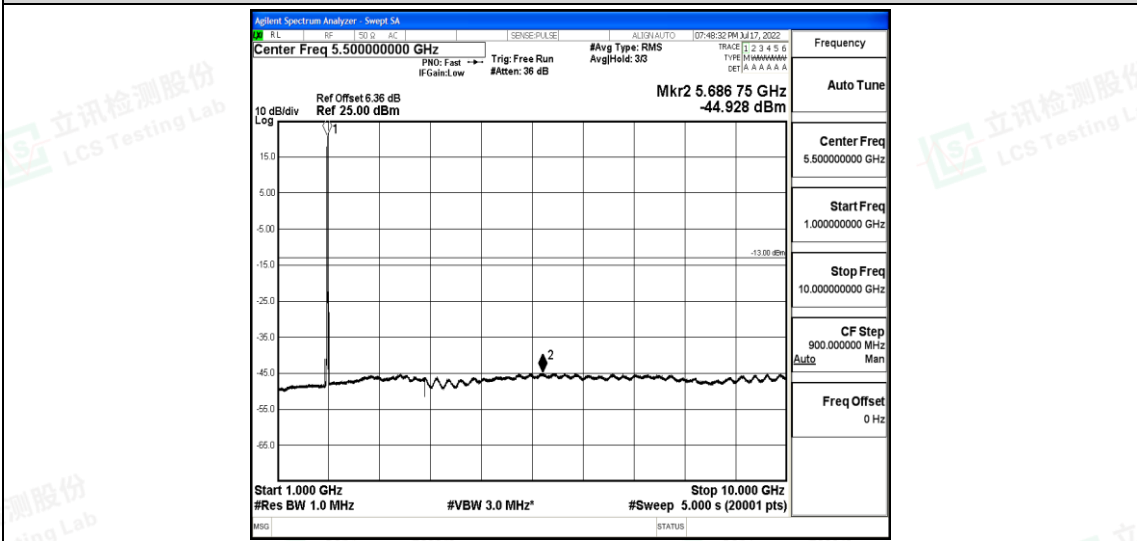

Band25-20MHz-16QAM-26140-1RB#0-Range5:10000~20000MHz

Band25-20MHz-16QAM-26365-1RB#0-Range1:0.009~0.15MHz

Band25-20MHz-16QAM-26365-1RB#0-Range2:0.15~30MHz

Band25-20MHz-16QAM-26365-1RB#0-Range3:30~1000MHz

Band25-20MHz-16QAM-26365-1RB#0-Range4:1000~10000MHz