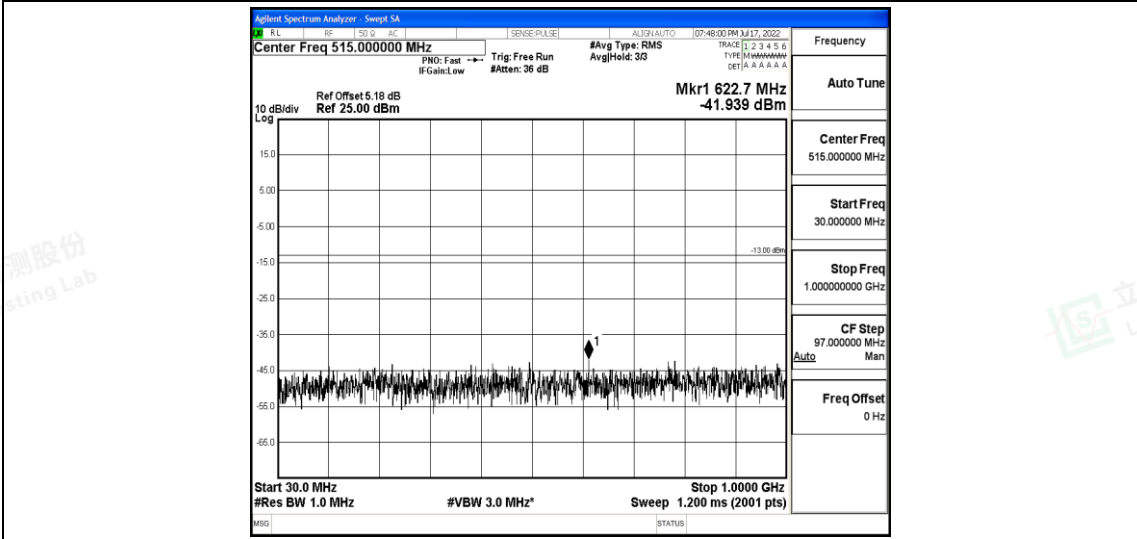

Band25-20MHz-16QAM-26140-1RB#0-Range5:10000~20000MHz

Band25-20MHz-16QAM-26365-1RB#0-Range1:0.009~0.15MHz

Band25-20MHz-16QAM-26365-1RB#0-Range2:0.15~30MHz

Band25-20MHz-16QAM-26365-1RB#0-Range3:30~1000MHz

Band25-20MHz-16QAM-26365-1RB#0-Range4:1000~10000MHz