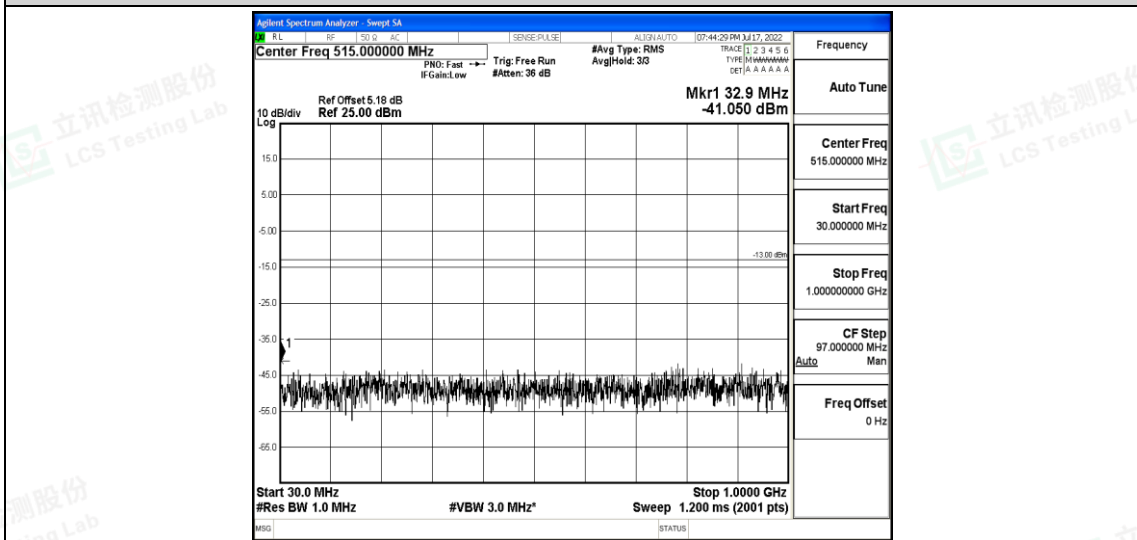

Band25-20MHz-16QAM-26140-1RB#0-Range2:0.15~30MHz

Band25-20MHz-16QAM-26140-1RB#0-Range3:30~1000MHz

Band25-20MHz-16QAM-26140-1RB#0-Range4:1000~10000MHz

Shenzhen LCS Compliance Testing Laboratory Ltd.
 Add: 101, 201 Bldg A & 301 Bldg C, Juji Industrial Park Yabianxueziwei, Shajing Street, Baoan District, Shenzhen, 518000, China
 Tel: +(86) 0755-82591330 | E-mail: webmaster@lcs-cert.com | Web: www.lcs-cert.com
 Scan code to check authenticity