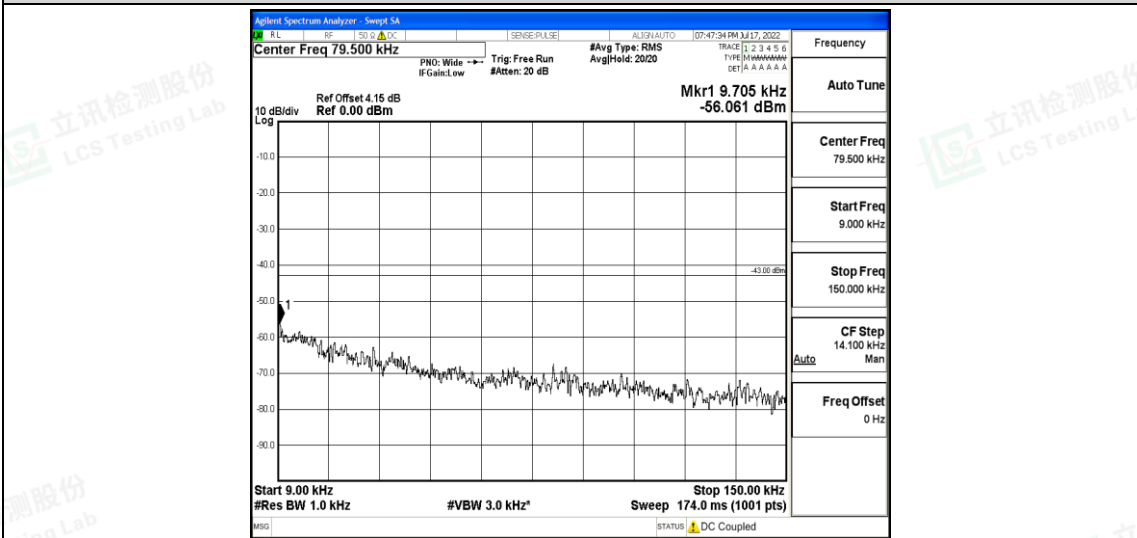

Band25-20MHz-16QAM-26140-1RB#0-Range2:0.15~30MHz

Band25-20MHz-16QAM-26140-1RB#0-Range3:30~1000MHz

Band25-20MHz-16QAM-26140-1RB#0-Range4:1000~10000MHz

Shenzhen LCS Compliance Testing Laboratory Ltd.
 Add: 101, 201 Bldg A & 301 Bldg C, Juji Industrial Park Yabianxueziwei, Shajing Street, Baoan District, Shenzhen, 518000, China
 Tel: +(86) 0755-82591330 | E-mail: webmaster@lcs-cert.com | Web: www.lcs-cert.com
 Scan code to check authenticity

Band25-20MHz-16QAM-26140-1RB#0-Range5:10000~20000MHz

Band25-20MHz-16QAM-26365-1RB#0-Range1:0.009~0.15MHz

Band25-20MHz-16QAM-26365-1RB#0-Range2:0.15~30MHz

Band25-20MHz-16QAM-26365-1RB#0-Range3:30~1000MHz

Band25-20MHz-16QAM-26365-1RB#0-Range4:1000~10000MHz