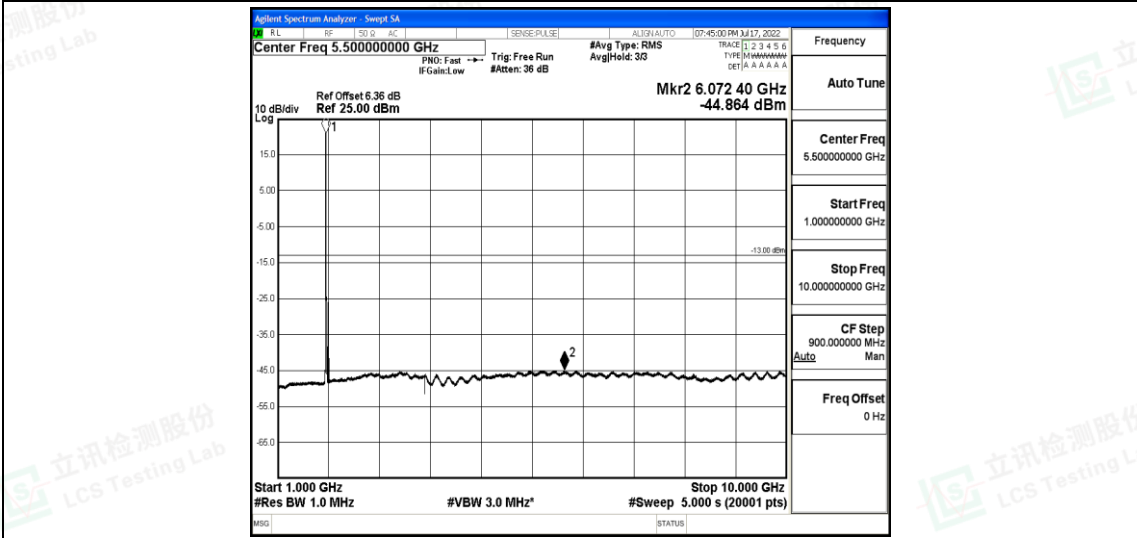

Band25-20MHz-16QAM-26140-1RB#0-Range2:0.15~30MHz

Band25-20MHz-16QAM-26140-1RB#0-Range3:30~1000MHz

Band25-20MHz-16QAM-26140-1RB#0-Range4:1000~10000MHz

Shenzhen LCS Compliance Testing Laboratory Ltd.
 Add: 101, 201 Bldg A & 301 Bldg C, Juji Industrial Park Yabianxueziwei, Shajing Street, Baoan District, Shenzhen, 518000, China
 Tel: +(86) 0755-82591330 | E-mail: webmaster@lcs-cert.com | Web: www.lcs-cert.com
 Scan code to check authenticity

Band25-20MHz-16QAM-26140-1RB#0-Range5:10000~20000MHz

Band25-20MHz-16QAM-26365-1RB#0-Range1:0.009~0.15MHz

Band25-20MHz-16QAM-26365-1RB#0-Range2:0.15~30MHz

Band25-20MHz-16QAM-26365-1RB#0-Range3:30~1000MHz

Band25-20MHz-16QAM-26365-1RB#0-Range4:1000~10000MHz