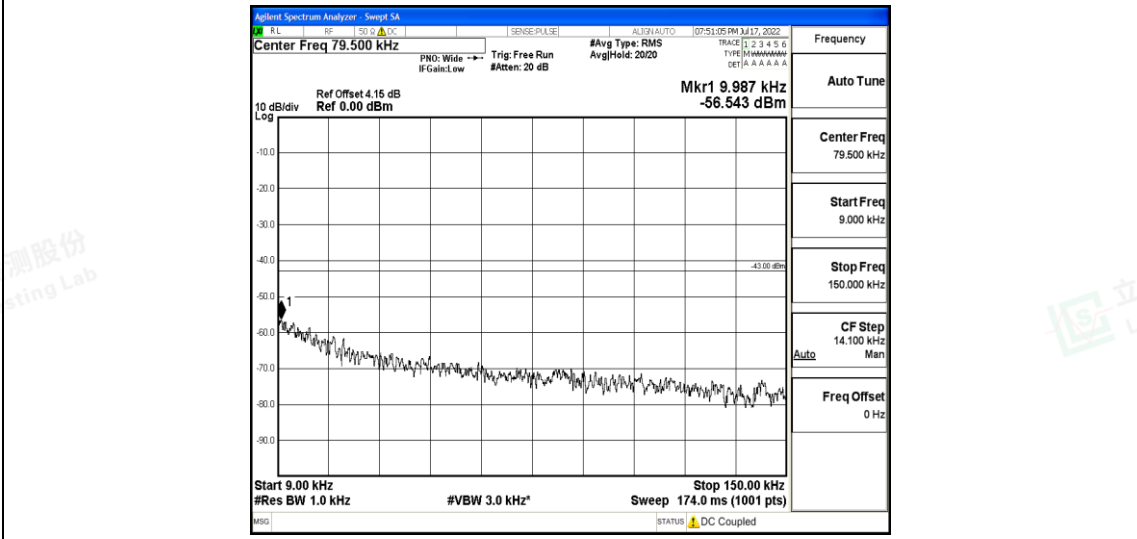

Band25-20MHz-16QAM-26140-1RB#0-Range5:10000~20000MHz

Band25-20MHz-16QAM-26365-1RB#0-Range1:0.009~0.15MHz

Band25-20MHz-16QAM-26365-1RB#0-Range2:0.15~30MHz

Band25-20MHz-16QAM-26365-1RB#0-Range3:30~1000MHz

Band25-20MHz-16QAM-26365-1RB#0-Range4:1000~10000MHz

Band25-20MHz-16QAM-26365-1RB#0-Range5:10000~20000MHz

Band25-20MHz-16QAM-26590-1RB#0-Range1:0.009~0.15MHz

Band25-20MHz-16QAM-26590-1RB#0-Range2:0.15~30MHz

Band25-20MHz-16QAM-26590-1RB#0-Range3:30~1000MHz

Band25-20MHz-16QAM-26590-1RB#0-Range4: 1000~10000MHz