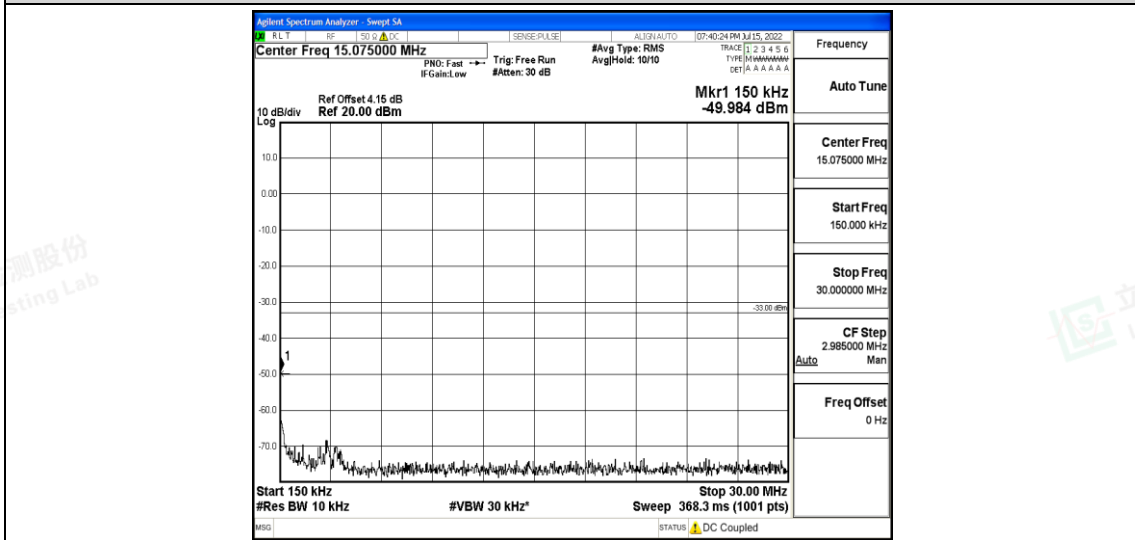

Band25-5MHz-16QAM-26665-1RB#0-Range3:30~1000MHz

Band25-5MHz-16QAM-26665-1RB#0-Range4:1000~10000MHz

Band25-5MHz-16QAM-26665-1RB#0-Range5:10000~20000MHz

Band25-10MHz-QPSK-26090-1RB#0-Range1:0.009~0.15MHz

Band25-10MHz-QPSK-26090-1RB#0-Range2:0.15~30MHz