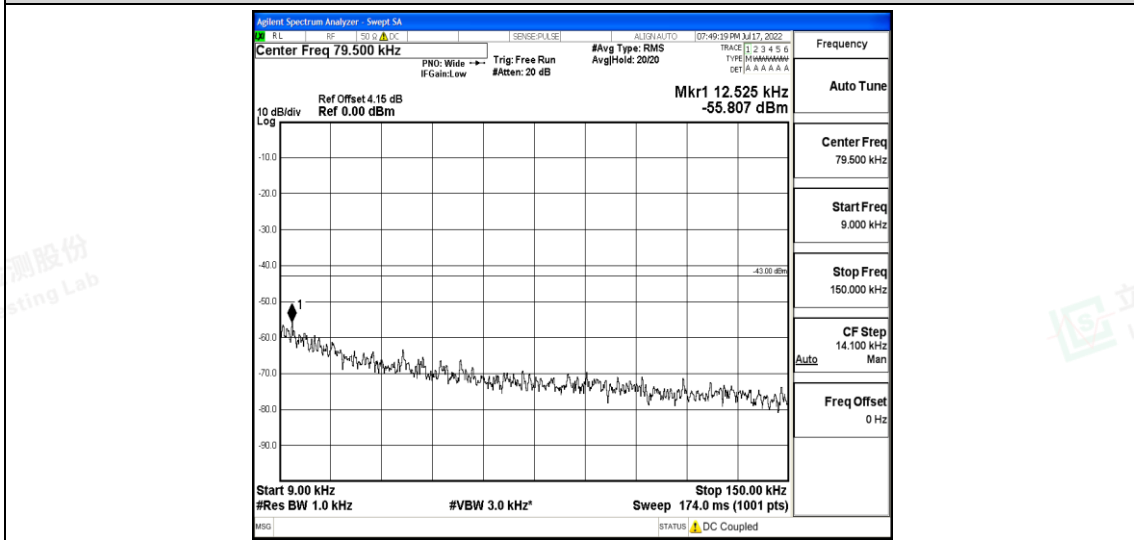

Band25-20MHz-QPSK-26590-1RB#0-Range1:0.009~0.15MHz

Band25-20MHz-QPSK-26590-1RB#0-Range2:0.15~30MHz

Band25-20MHz-QPSK-26590-1RB#0-Range3:30~1000MHz

Band25-20MHz-QPSK-26590-1RB#0-Range4:1000~10000MHz

Band25-20MHz-QPSK-26590-1RB#0-Range5:10000~20000MHz