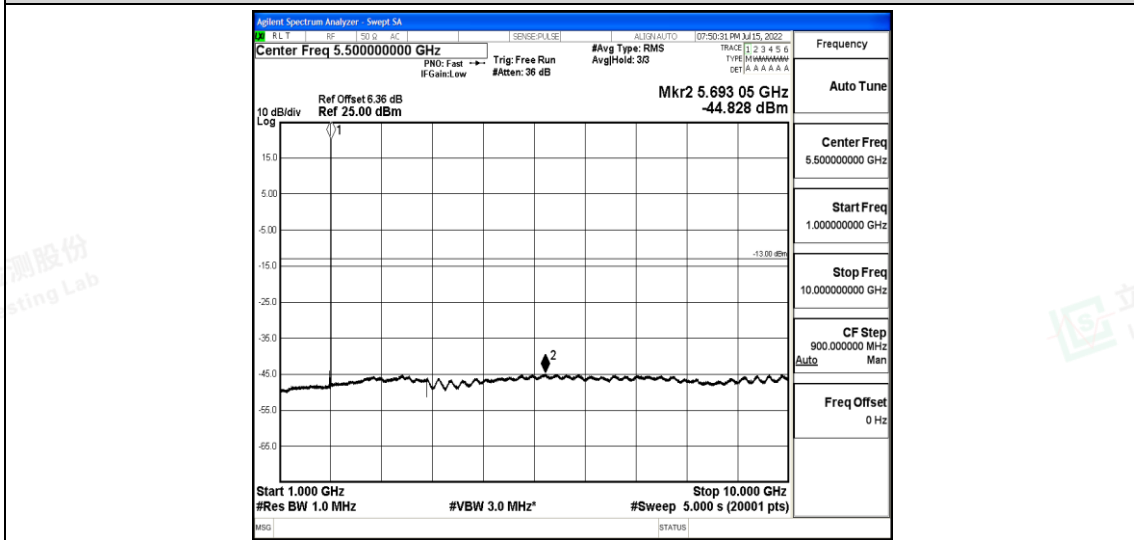

Band25-10MHz-16QAM-26640-1RB#0-Range2:0.15~30MHz

Band25-10MHz-16QAM-26640-1RB#0-Range3:30~1000MHz

Band25-10MHz-16QAM-26640-1RB#0-Range4:1000~10000MHz

Band25-10MHz-16QAM-26640-1RB#0-Range5:10000~20000MHz

Band25-15MHz-QPSK-26115-1RB#0-Range1:0.009~0.15MHz