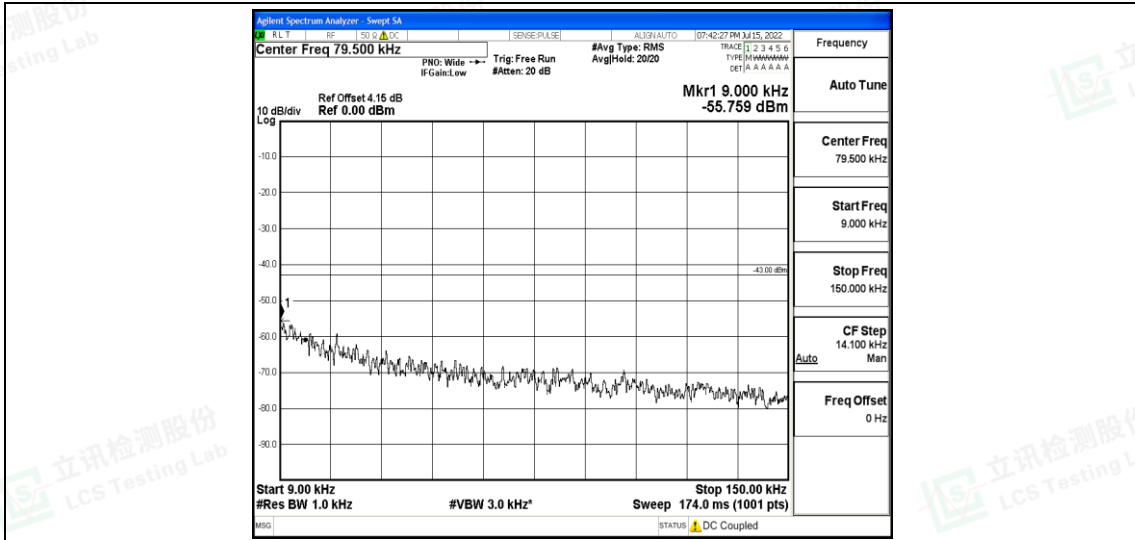

Band25-10MHz-16QAM-26090-1RB#0-Range1:0.009~0.15MHz

Band25-10MHz-16QAM-26090-1RB#0-Range2:0.15~30MHz