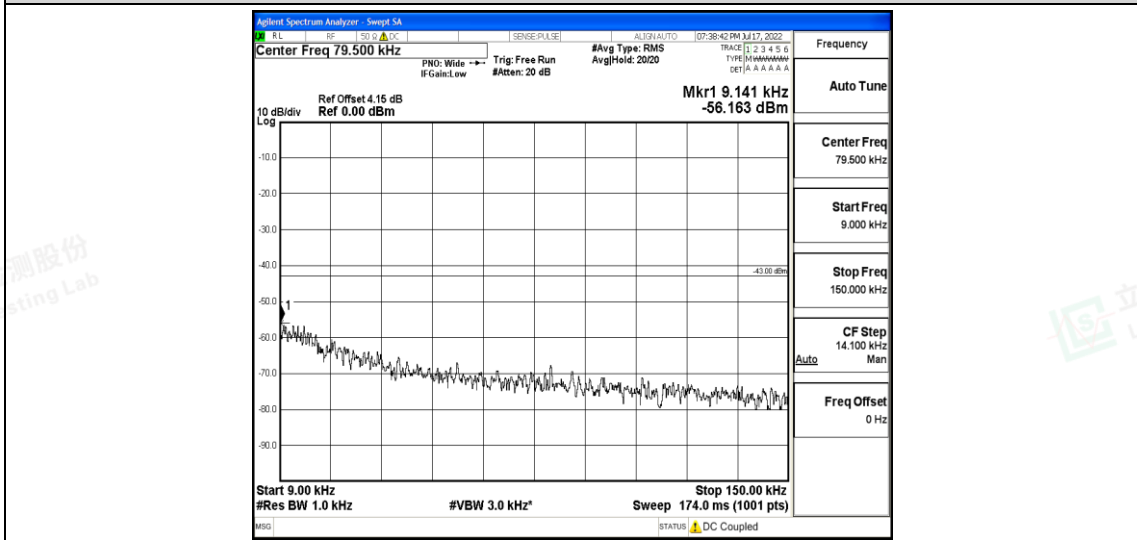

Band25-15MHz-QPSK-26365-1RB#0-Range3:30~1000MHz

Band25-15MHz-QPSK-26365-1RB#0-Range4:1000~10000MHz

Band25-15MHz-QPSK-26365-1RB#0-Range5:10000~20000MHz

Band25-15MHz-QPSK-26615-1RB#0-Range1:0.009~0.15MHz

Band25-15MHz-QPSK-26615-1RB#0-Range2:0.15~30MHz