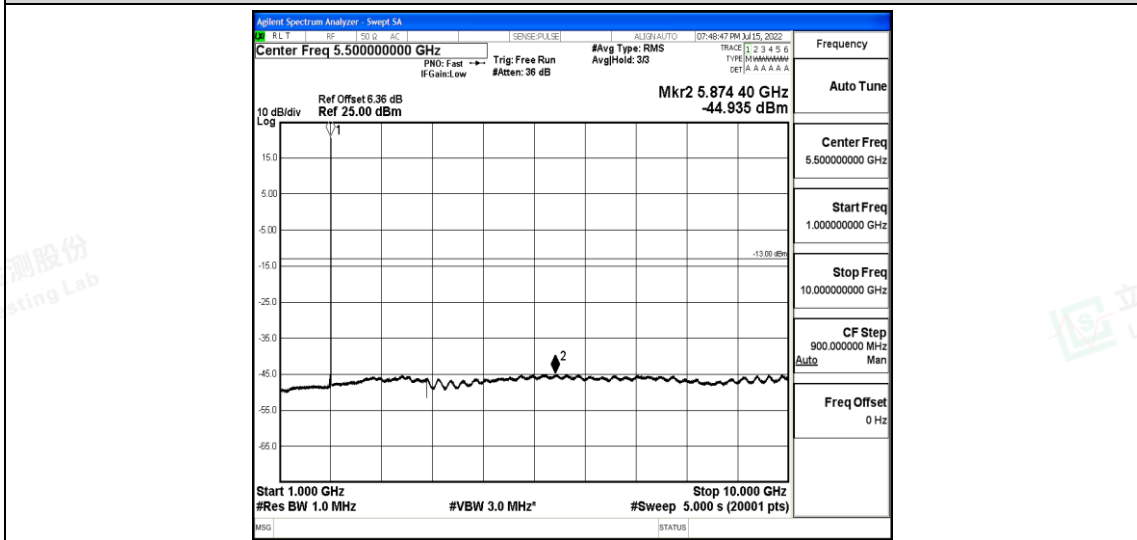

Band25-10MHz-QPSK-26640-1RB#0-Range1:0.009~0.15MHz

Band25-10MHz-QPSK-26640-1RB#0-Range2:0.15~30MHz

Band25-10MHz-QPSK-26640-1RB#0-Range3:30~1000MHz

Band25-10MHz-QPSK-26640-1RB#0-Range4:1000~10000MHz

Band25-10MHz-QPSK-26640-1RB#0-Range5:10000~20000MHz