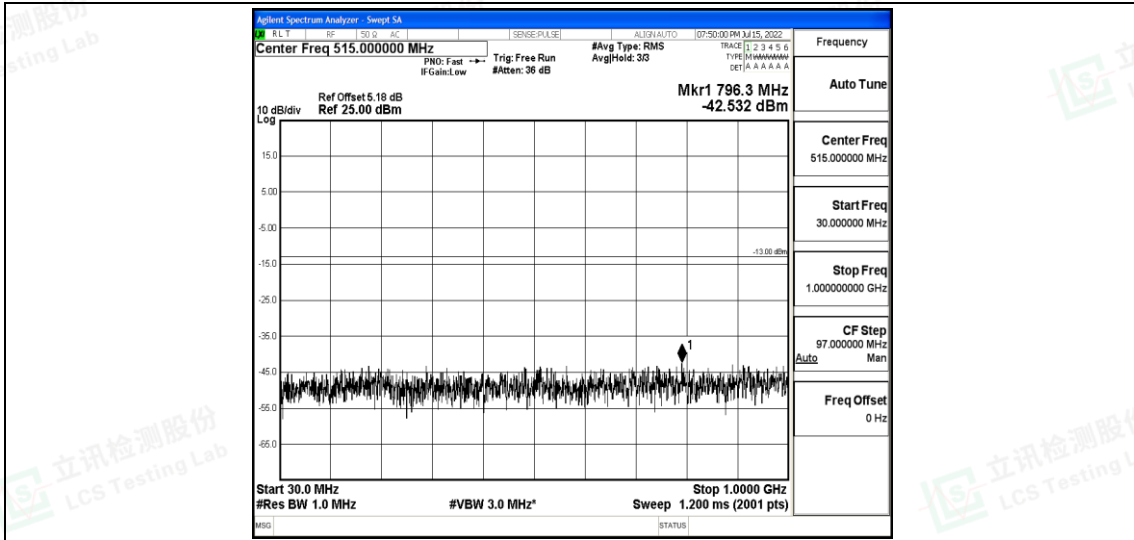

Band25-10MHz-16QAM-26640-1RB#0-Range3:30~1000MHz

Band25-10MHz-16QAM-26640-1RB#0-Range4:1000~10000MHz