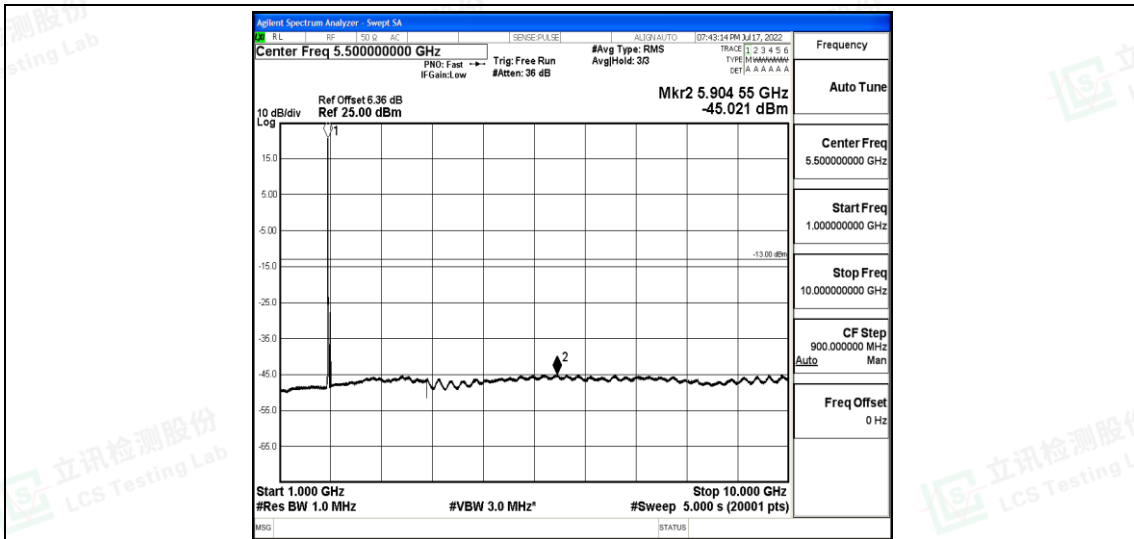

Band25-20MHz-QPSK-26140-1RB#0-Range2:0.15~30MHz

Band25-20MHz-QPSK-26140-1RB#0-Range3:30~1000MHz

Band25-20MHz-QPSK-26140-1RB#0-Range4:1000~10000MHz

Shenzhen LCS Compliance Testing Laboratory Ltd.
 Add: 101, 201 Bldg A & 301 Bldg C, Juji Industrial Park Yabianxueziwei, Shajing Street, Baoan District, Shenzhen, 518000, China
 Tel: +(86) 0755-82591330 | E-mail: webmaster@lcs-cert.com | Web: www.lcs-cert.com
 Scan code to check authenticity