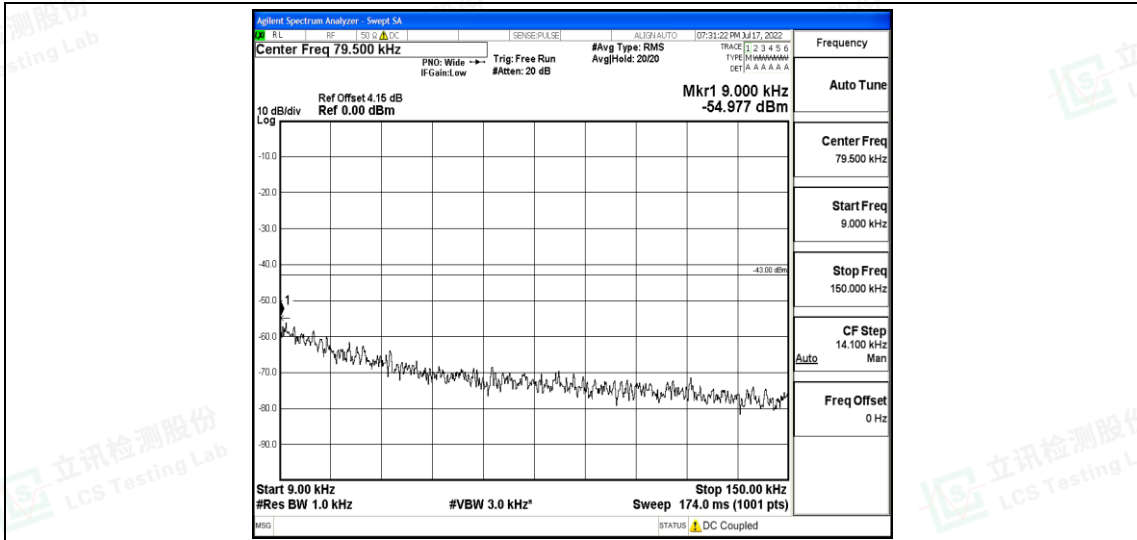

Band25-15MHz-QPSK-26115-1RB#0-Range1:0.009~0.15MHz

Band25-15MHz-QPSK-26115-1RB#0-Range2:0.15~30MHz