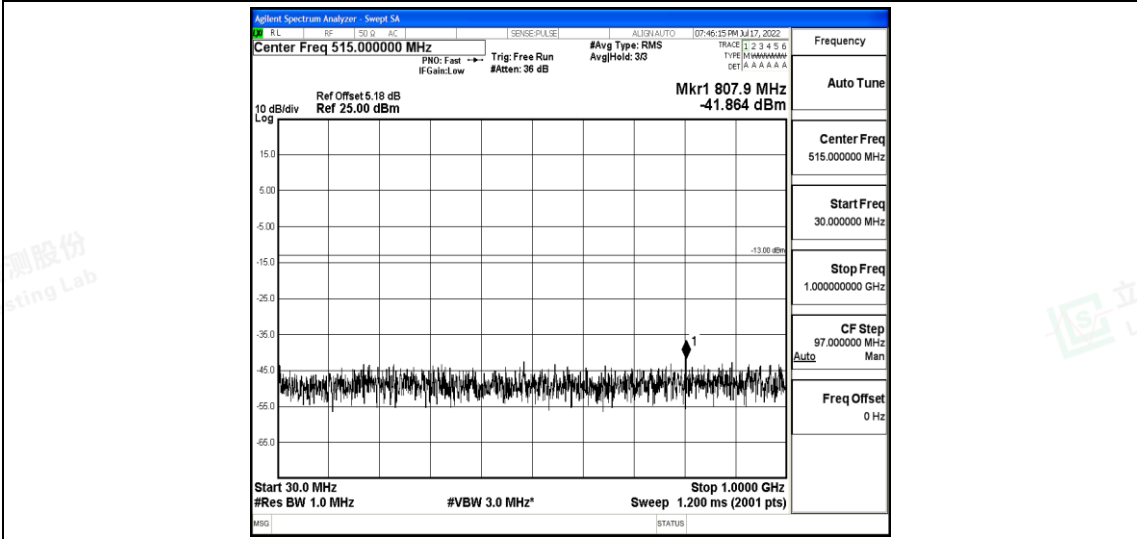

Band25-20MHz-QPSK-26365-1RB#0-Range3:30~1000MHz

Band25-20MHz-QPSK-26365-1RB#0-Range4:1000~10000MHz