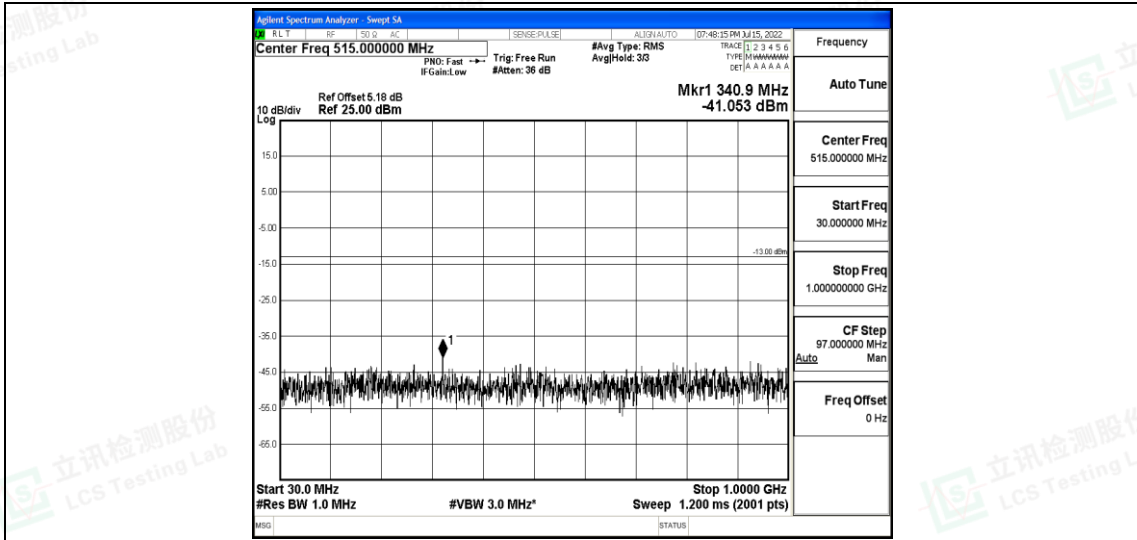

Band25-10MHz-QPSK-26640-1RB#0-Range3:30~1000MHz

Band25-10MHz-QPSK-26640-1RB#0-Range4:1000~10000MHz