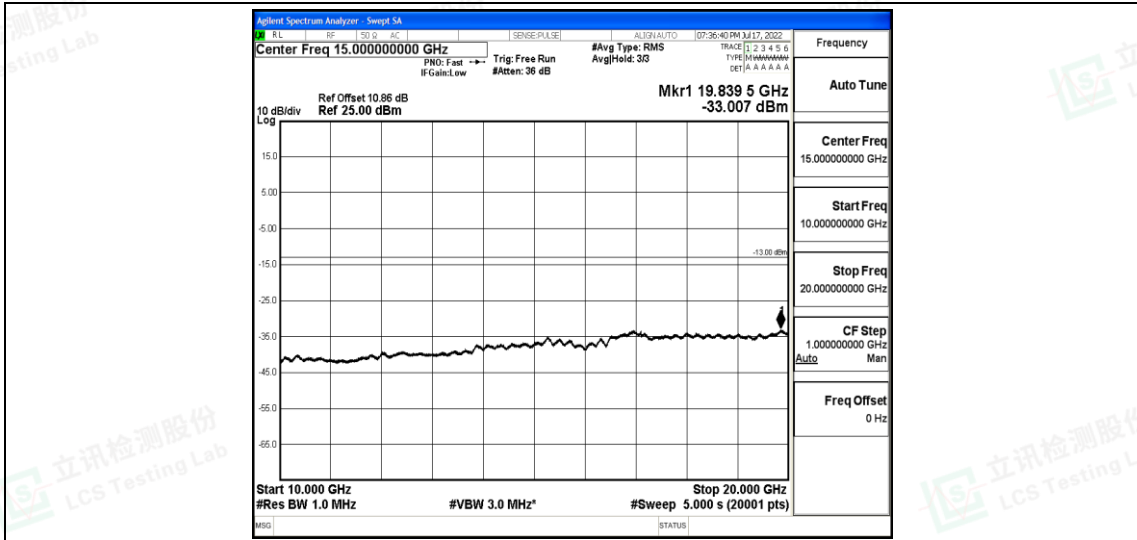

Band25-15MHz-QPSK-26365-1RB#0-Range3:30~1000MHz

Band25-15MHz-QPSK-26365-1RB#0-Range4:1000~10000MHz

Band25-15MHz-QPSK-26365-1RB#0-Range5:10000~20000MHz

Band25-15MHz-QPSK-26615-1RB#0-Range1:0.009~0.15MHz

Band25-15MHz-QPSK-26615-1RB#0-Range2:0.15~30MHz