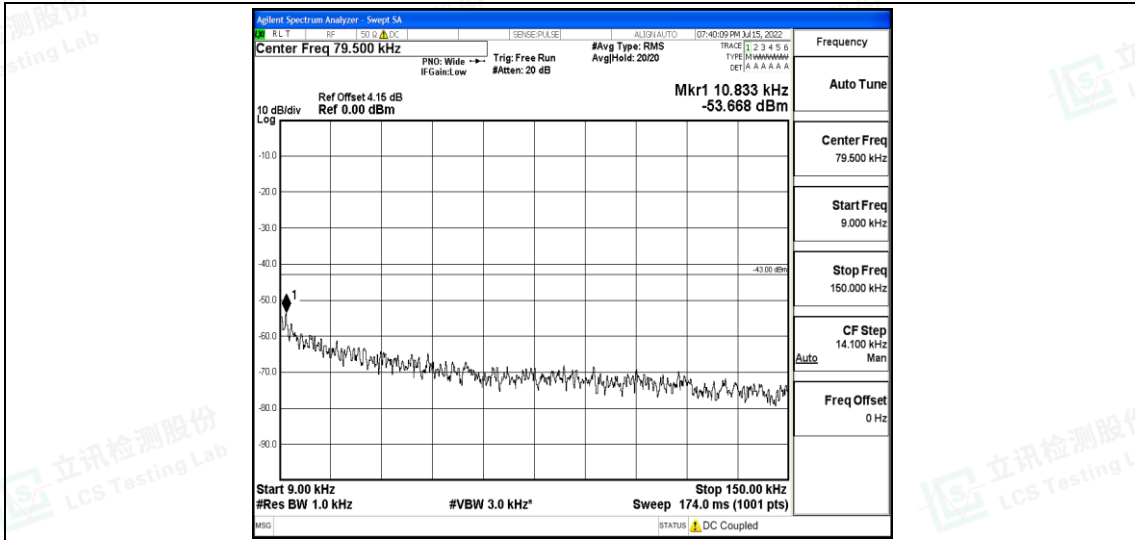

Band25-5MHz-16QAM-26665-1RB#0-Range3:30~1000MHz

Band25-5MHz-16QAM-26665-1RB#0-Range4:1000~10000MHz

Band25-5MHz-16QAM-26665-1RB#0-Range5:10000~20000MHz

Band25-10MHz-QPSK-26090-1RB#0-Range1:0.009~0.15MHz

Band25-10MHz-QPSK-26090-1RB#0-Range2:0.15~30MHz

Band25-10MHz-QPSK-26090-1RB#0-Range3:30~1000MHz

Band25-10MHz-QPSK-26090-1RB#0-Range4:1000~10000MHz

Shenzhen LCS Compliance Testing Laboratory Ltd.
 Add: 101, 201 Bldg A & 301 Bldg C, Juji Industrial Park Yabianxueziwei, Shajing Street, Baoan District, Shenzhen, 518000, China
 Tel: +(86) 0755-82591330 | E-mail: webmaster@lcs-cert.com | Web: www.lcs-cert.com
 Scan code to check authenticity