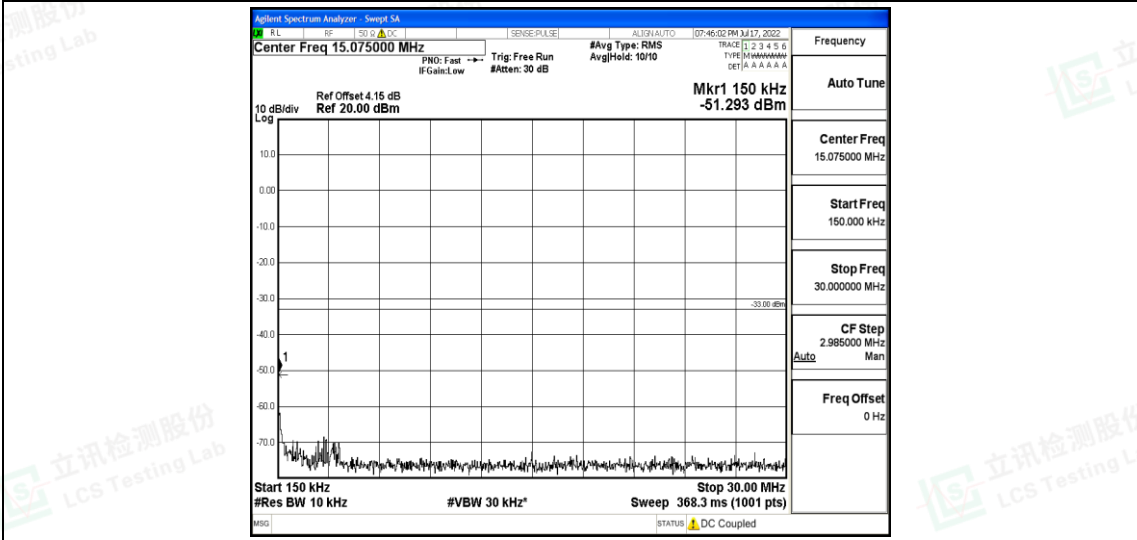

Band25-20MHz-QPSK-26140-1RB#0-Range5:10000~20000MHz

Band25-20MHz-QPSK-26365-1RB#0-Range1:0.009~0.15MHz

Band25-20MHz-QPSK-26365-1RB#0-Range2:0.15~30MHz

Shenzhen LCS Compliance Testing Laboratory Ltd.
 Add: 101, 201 Bldg A & 301 Bldg C, Juji Industrial Park Yabianxueziwei, Shajing Street, Baoan District, Shenzhen, 518000, China
 Tel: +(86) 0755-82591330 | E-mail: webmaster@lcs-cert.com | Web: www.lcs-cert.com
 Scan code to check authenticity