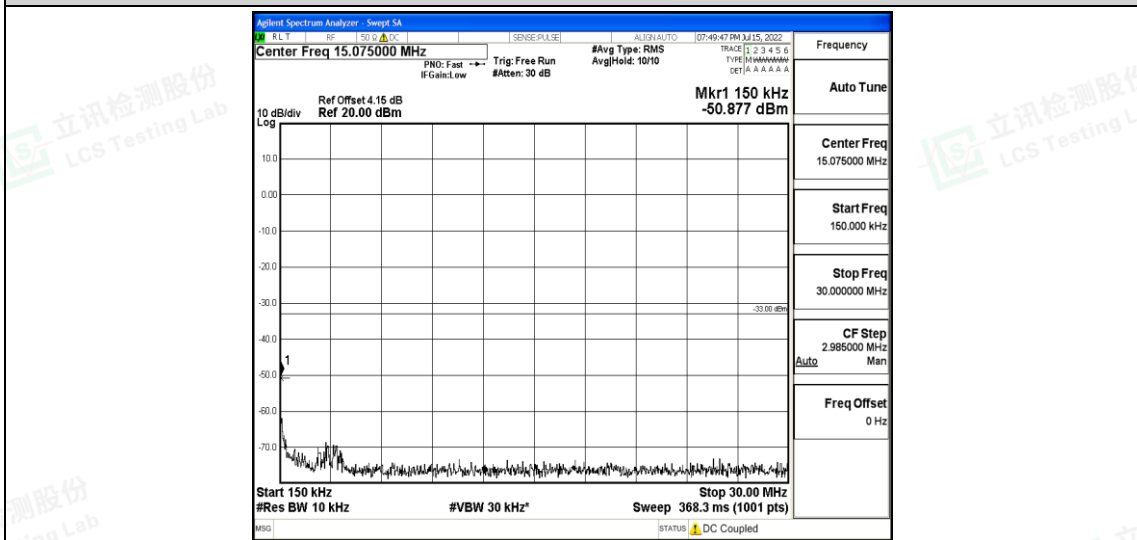

Band25-10MHz-16QAM-26640-1RB#0-Range2:0.15~30MHz

Band25-10MHz-16QAM-26640-1RB#0-Range3:30~1000MHz