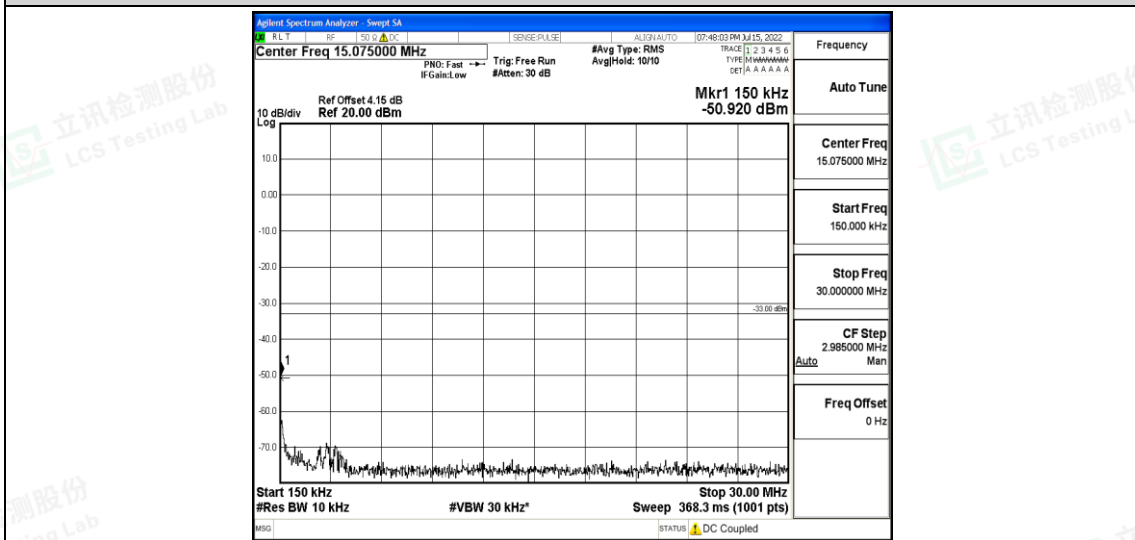

Band25-10MHz-QPSK-26640-1RB#0-Range2:0.15~30MHz

Band25-10MHz-QPSK-26640-1RB#0-Range3:30~1000MHz