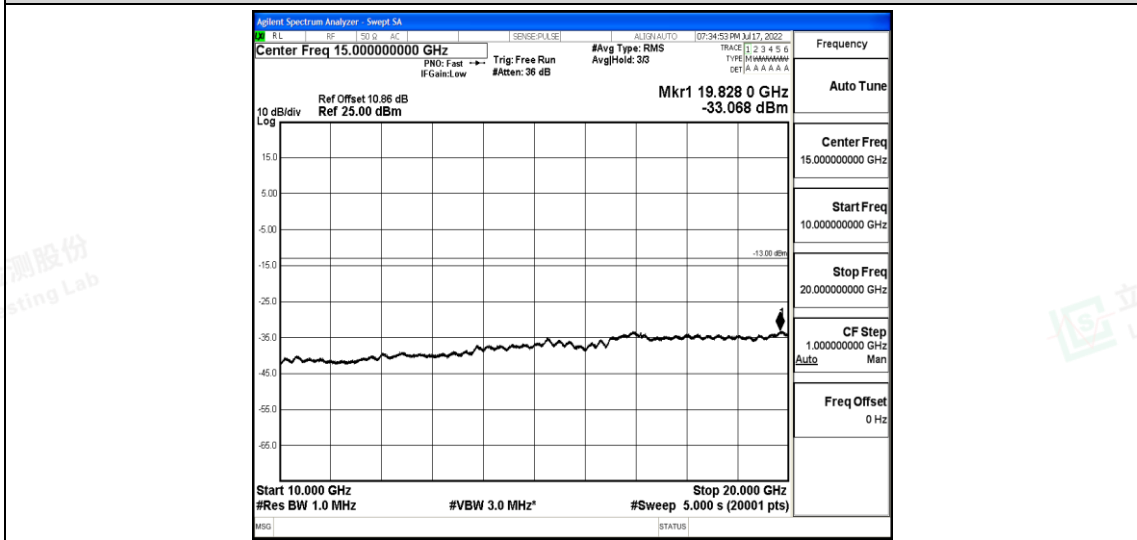

Band25-15MHz-16QAM-26115-1RB#0-Range2:0.15~30MHz

Band25-15MHz-16QAM-26115-1RB#0-Range3:30~1000MHz

Band25-15MHz-16QAM-26115-1RB#0-Range4:1000~10000MHz

Band25-15MHz-16QAM-26115-1RB#0-Range5:10000~20000MHz

Band25-15MHz-16QAM-26365-1RB#0-Range1:0.009~0.15MHz