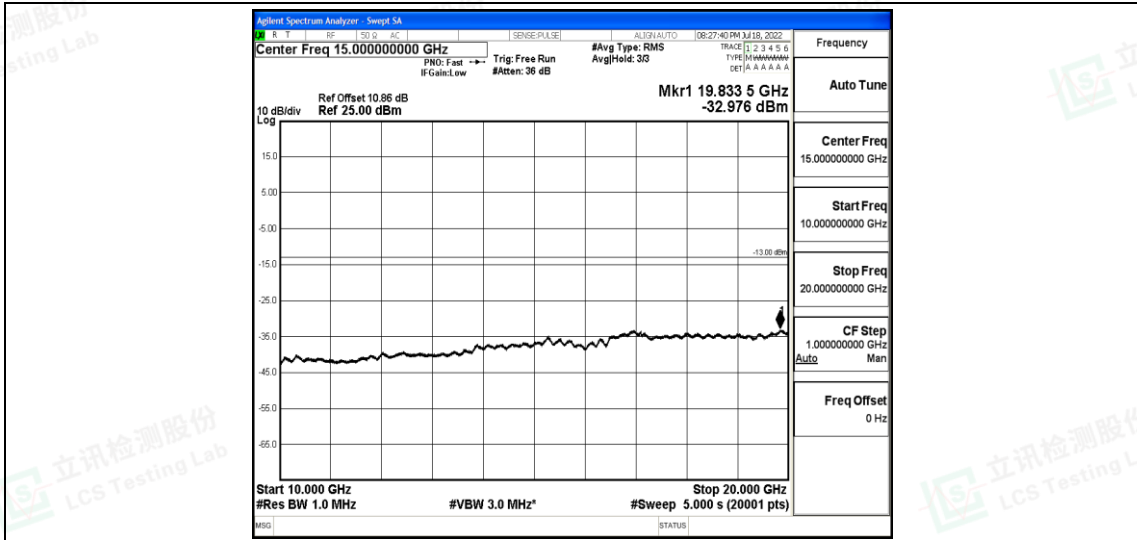

Band25-10MHz-16QAM-26365-1RB#0-Range3:30~1000MHz

Band25-10MHz-16QAM-26365-1RB#0-Range4:1000~10000MHz

Band25-10MHz-16QAM-26365-1RB#0-Range5:10000~20000MHz

Band25-10MHz-16QAM-26640-1RB#0-Range1:0.009~0.15MHz