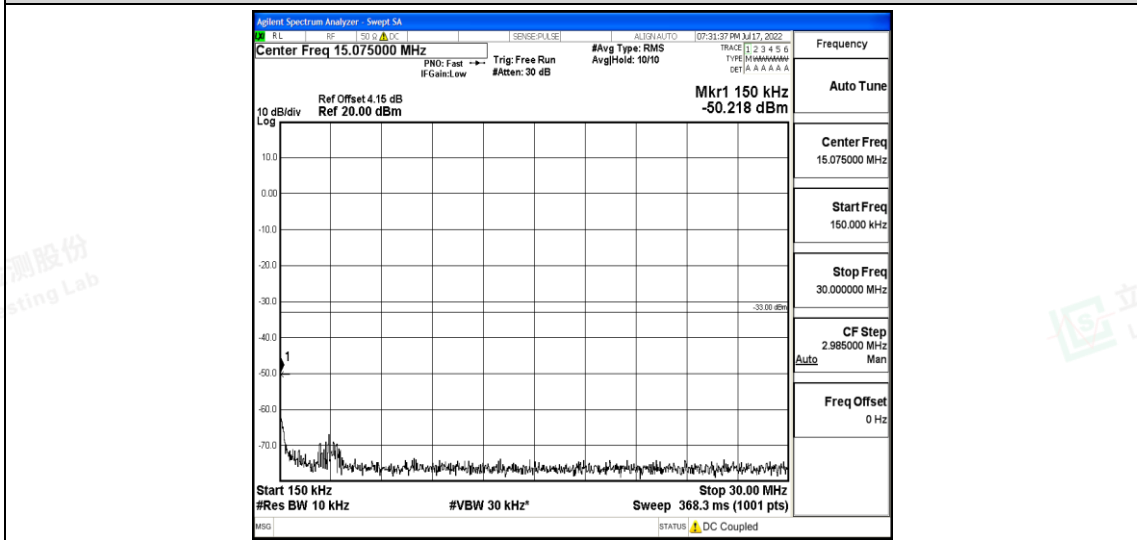

Band25-15MHz-QPSK-26115-1RB#0-Range2:0.15~30MHz

Band25-15MHz-QPSK-26115-1RB#0-Range3:30~1000MHz