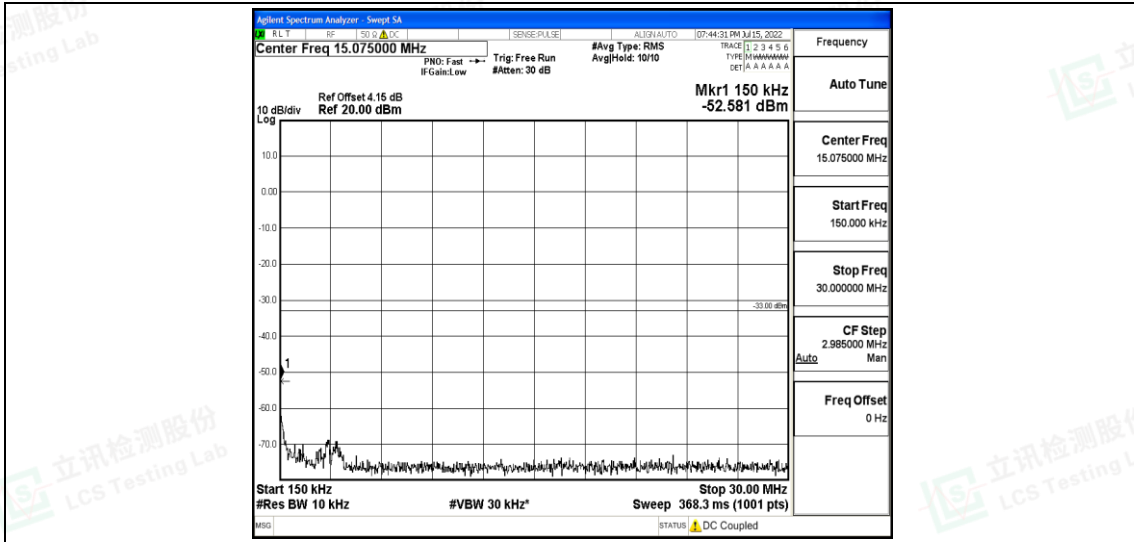

Band25-10MHz-QPSK-26090-1RB#0-Range5:10000~20000MHz

Band25-10MHz-QPSK-26365-1RB#0-Range1:0.009~0.15MHz

Band25-10MHz-QPSK-26365-1RB#0-Range2:0.15~30MHz

Shenzhen LCS Compliance Testing Laboratory Ltd.
 Add: 101, 201 Bldg A & 301 Bldg C, Juji Industrial Park Yabianxueziwei, Shajing Street, Baoan District, Shenzhen, 518000, China
 Tel: +(86) 0755-82591330 | E-mail: webmaster@lcs-cert.com | Web: www.lcs-cert.com
 Scan code to check authenticity

Band25-10MHz-QPSK-26365-1RB#0-Range3:30~1000MHz

Band25-10MHz-QPSK-26365-1RB#0-Range4:1000~10000MHz

Band25-10MHz-QPSK-26365-1RB#0-Range5:10000~20000MHz

Shenzhen LCS Compliance Testing Laboratory Ltd.
 Add: 101, 201 Bldg A & 301 Bldg C, Juji Industrial Park Yabianxueziwei, Shajing Street, Baoan District, Shenzhen, 518000, China
 Tel: +(86) 0755-82591330 | E-mail: webmaster@lcs-cert.com | Web: www.lcs-cert.com
 Scan code to check authenticity