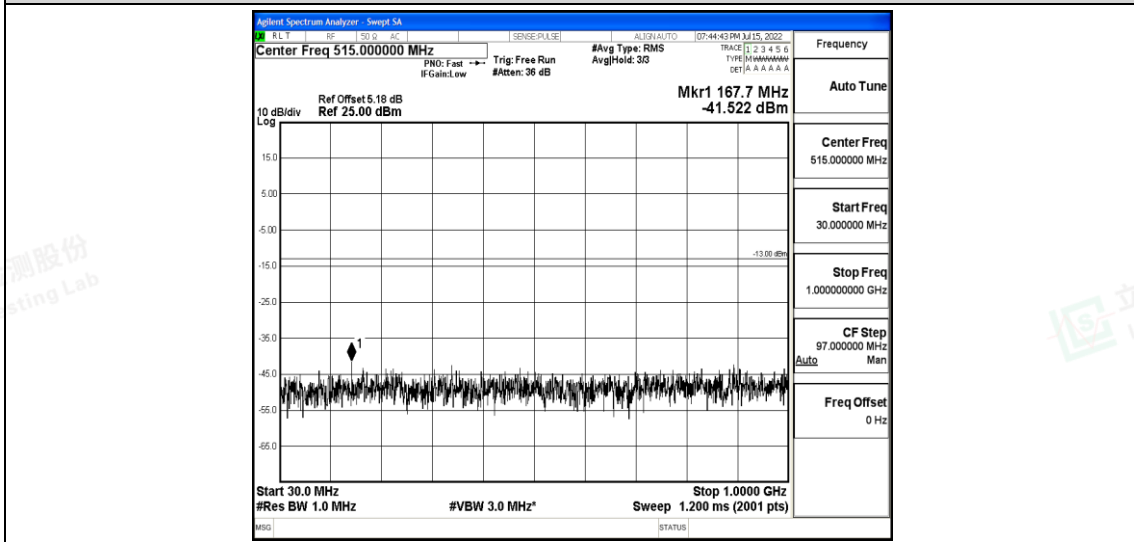

Band25-10MHz-QPSK-26365-1RB#0-Range3:30~1000MHz

Band25-10MHz-QPSK-26365-1RB#0-Range4:1000~10000MHz