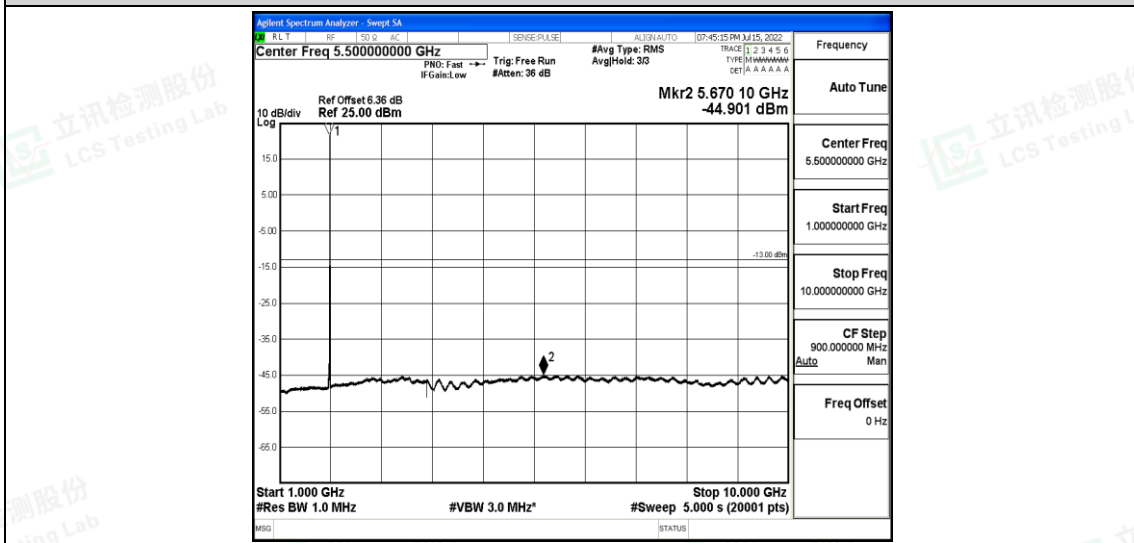

Band25-10MHz-QPSK-26090-1RB#0-Range3:30~1000MHz

Band25-10MHz-QPSK-26090-1RB#0-Range4:1000~10000MHz

Shenzhen LCS Compliance Testing Laboratory Ltd.
 Add: 101, 201 Bldg A & 301 Bldg C, Juji Industrial Park Yabianxueziwei, Shajing Street, Baoan District, Shenzhen, 518000, China
 Tel: +(86) 0755-82591330 | E-mail: webmaster@lcs-cert.com | Web: www.lcs-cert.com
 Scan code to check authenticity

Band25-10MHz-QPSK-26090-1RB#0-Range5:10000~20000MHz

Band25-10MHz-QPSK-26365-1RB#0-Range1:0.009~0.15MHz

Band25-10MHz-QPSK-26365-1RB#0-Range2:0.15~30MHz

Shenzhen LCS Compliance Testing Laboratory Ltd.
 Add: 101, 201 Bldg A & 301 Bldg C, Juji Industrial Park Yabianxueziwei, Shajing Street, Baoan District, Shenzhen, 518000, China
 Tel: +(86) 0755-82591330 | E-mail: webmaster@lcs-cert.com | Web: www.lcs-cert.com
 Scan code to check authenticity

Band25-10MHz-QPSK-26365-1RB#0-Range3:30~1000MHz

Band25-10MHz-QPSK-26365-1RB#0-Range4:1000~10000MHz

Band25-10MHz-QPSK-26365-1RB#0-Range5:10000~20000MHz

Shenzhen LCS Compliance Testing Laboratory Ltd.
 Add: 101, 201 Bldg A & 301 Bldg C, Juji Industrial Park Yabianxueziwei, Shajing Street, Baoan District, Shenzhen, 518000, China
 Tel: +(86) 0755-82591330 | E-mail: webmaster@lcs-cert.com | Web: www.lcs-cert.com
 Scan code to check authenticity