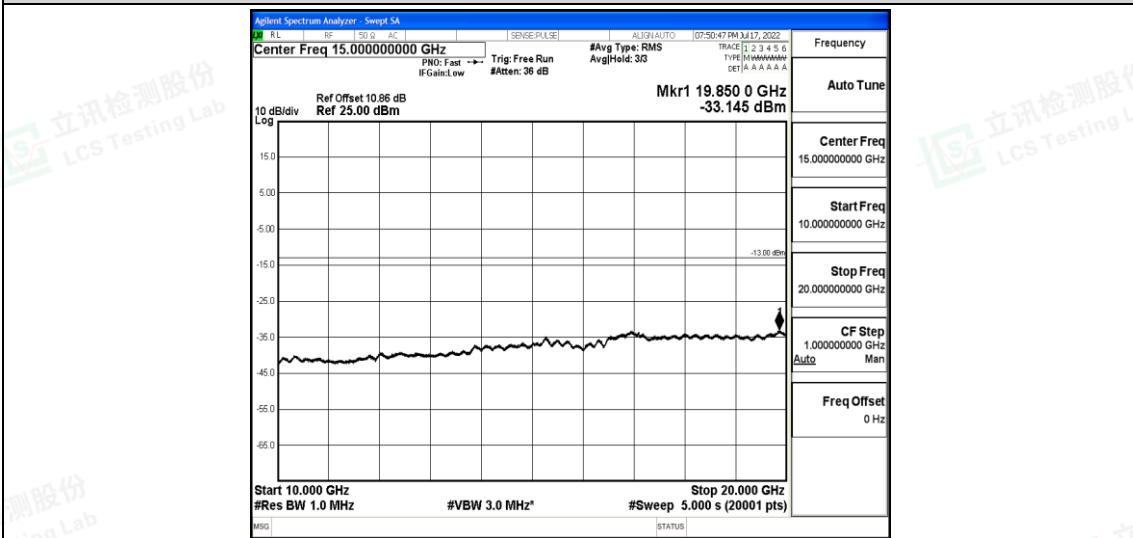

Band25-20MHz-QPSK-26590-1RB#0-Range1:0.009~0.15MHz

Band25-20MHz-QPSK-26590-1RB#0-Range2:0.15~30MHz

Band25-20MHz-QPSK-26590-1RB#0-Range3:30~1000MHz

Band25-20MHz-QPSK-26590-1RB#0-Range4:1000~10000MHz

Band25-20MHz-QPSK-26590-1RB#0-Range5:10000~20000MHz