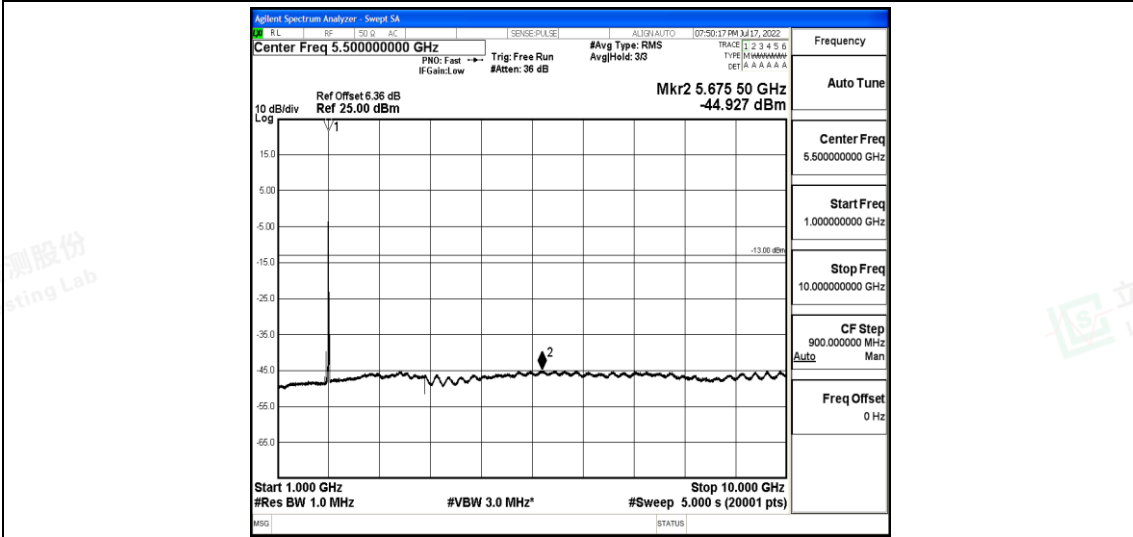

Band25-20MHz-QPSK-26590-1RB#0-Range1:0.009~0.15MHz

Band25-20MHz-QPSK-26590-1RB#0-Range2:0.15~30MHz

Band25-20MHz-QPSK-26590-1RB#0-Range3:30~1000MHz

Band25-20MHz-QPSK-26590-1RB#0-Range4:1000~10000MHz

Band25-20MHz-QPSK-26590-1RB#0-Range5:10000~20000MHz