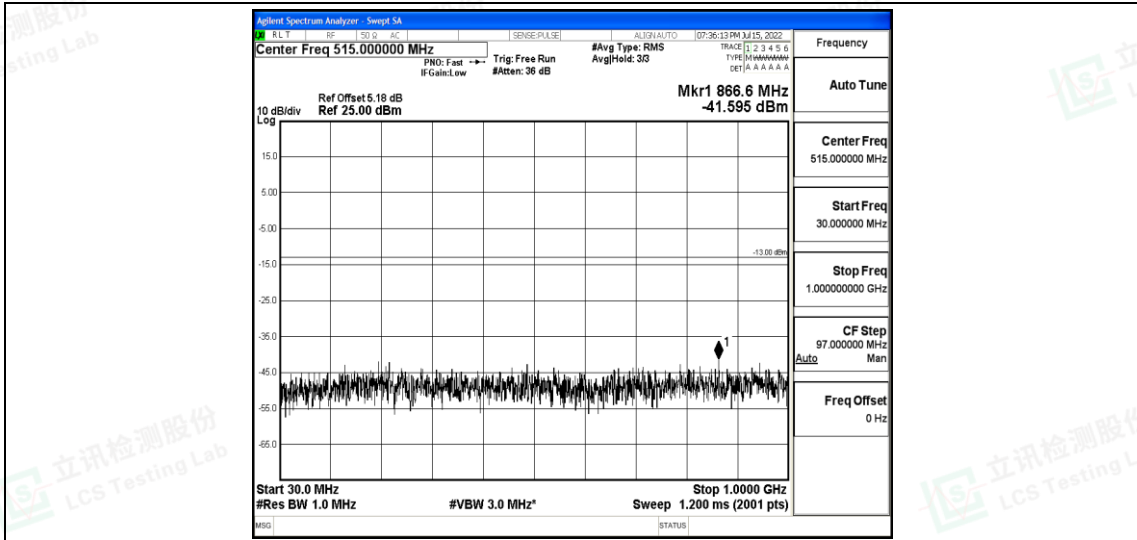

Band25-5MHz-16QAM-26665-1RB#0-Range3:30~1000MHz

Band25-5MHz-16QAM-26665-1RB#0-Range4:1000~10000MHz