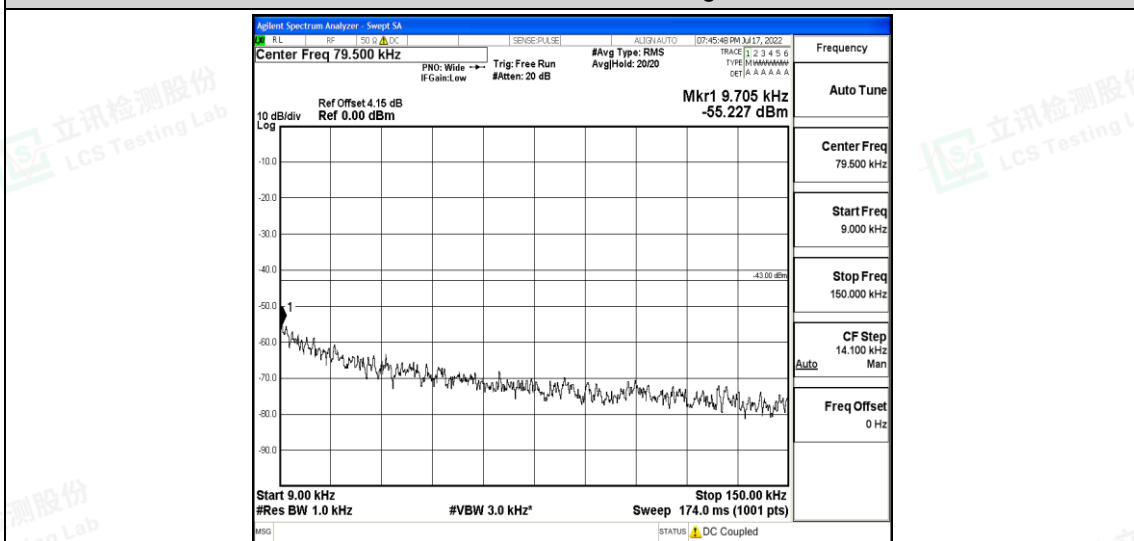

Band25-20MHz-QPSK-26365-1RB#0-Range1:0.009~0.15MHz

Band25-20MHz-QPSK-26365-1RB#0-Range2:0.15~30MHz

Shenzhen LCS Compliance Testing Laboratory Ltd.
Add: 101, 201 Bldg A & 301 Bldg C, Juji Industrial Park Yabianxueziwei, Shajing Street, Baoan District, Shenzhen, 518000, China
Tel: +(86) 0755-82591330 | E-mail: webmaster@lcs-cert.com | Web: www.lcs-cert.com
Scan code to check authenticity