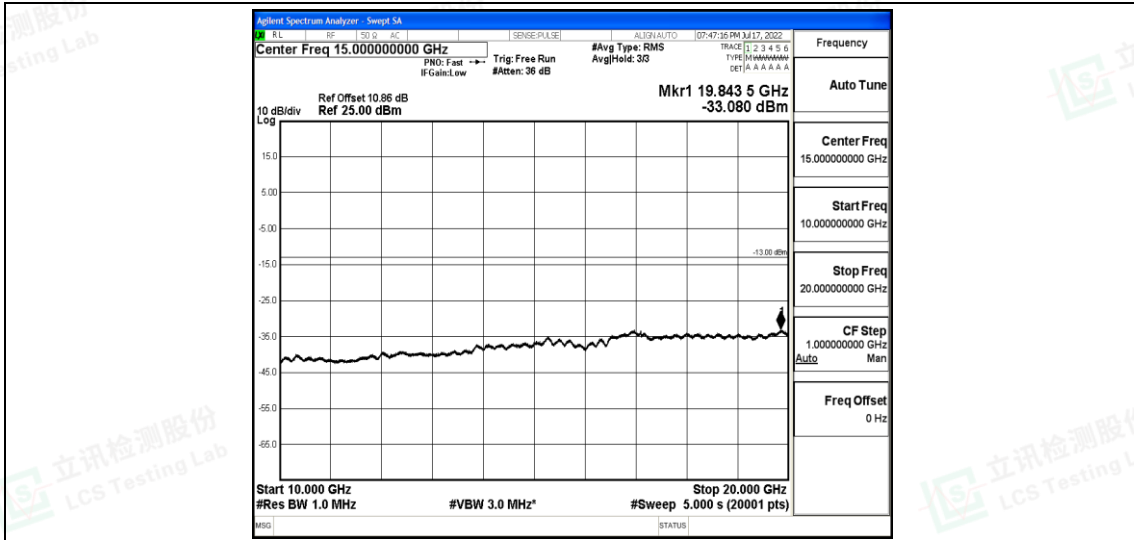

Band25-20MHz-QPSK-26365-1RB#0-Range3:30~1000MHz

Band25-20MHz-QPSK-26365-1RB#0-Range4:1000~10000MHz

Band25-20MHz-QPSK-26365-1RB#0-Range5:10000~20000MHz

Shenzhen LCS Compliance Testing Laboratory Ltd.
 Add: 101, 201 Bldg A & 301 Bldg C, Juji Industrial Park Yabianxueziwei, Shajing Street, Baoan District, Shenzhen, 518000, China
 Tel: +(86) 0755-82591330 | E-mail: webmaster@lcs-cert.com | Web: www.lcs-cert.com
 Scan code to check authenticity