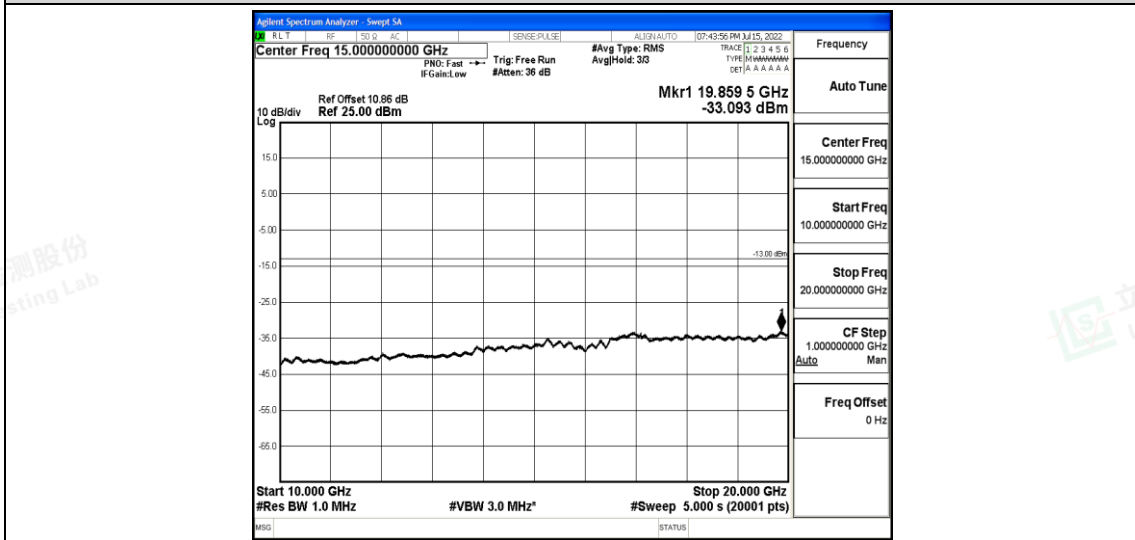

Band25-10MHz-16QAM-26090-1RB#0-Range2:0.15~30MHz

Band25-10MHz-16QAM-26090-1RB#0-Range3:30~1000MHz

Band25-10MHz-16QAM-26090-1RB#0-Range4:1000~10000MHz

Band25-10MHz-16QAM-26090-1RB#0-Range5:10000~20000MHz

Band25-10MHz-16QAM-26365-1RB#0-Range1:0.009~0.15MHz