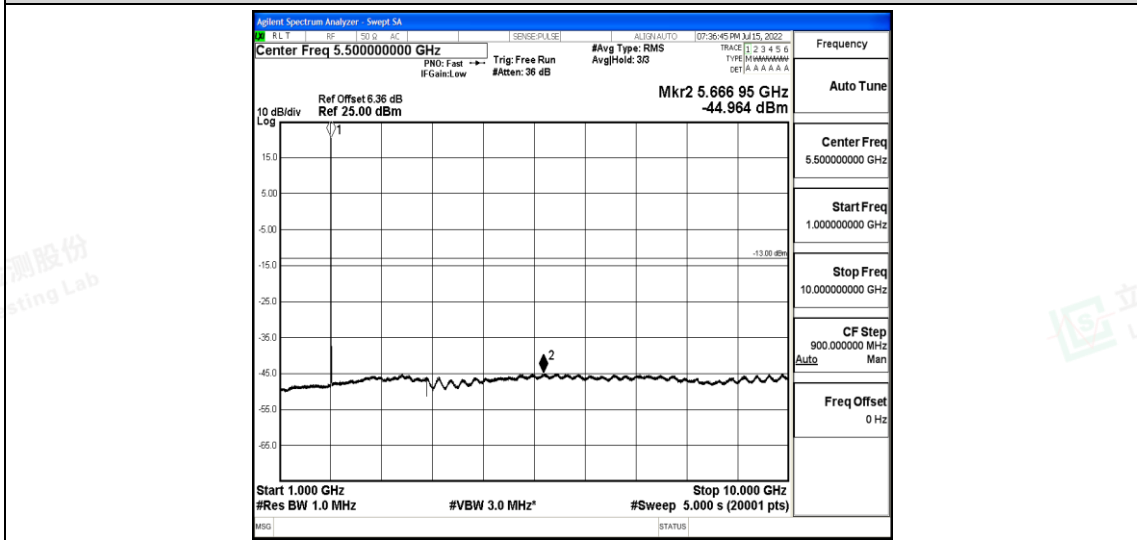

Band25-5MHz-16QAM-26665-1RB#0-Range4:1000~10000MHz

Band25-5MHz-16QAM-26665-1RB#0-Range5:10000~20000MHz