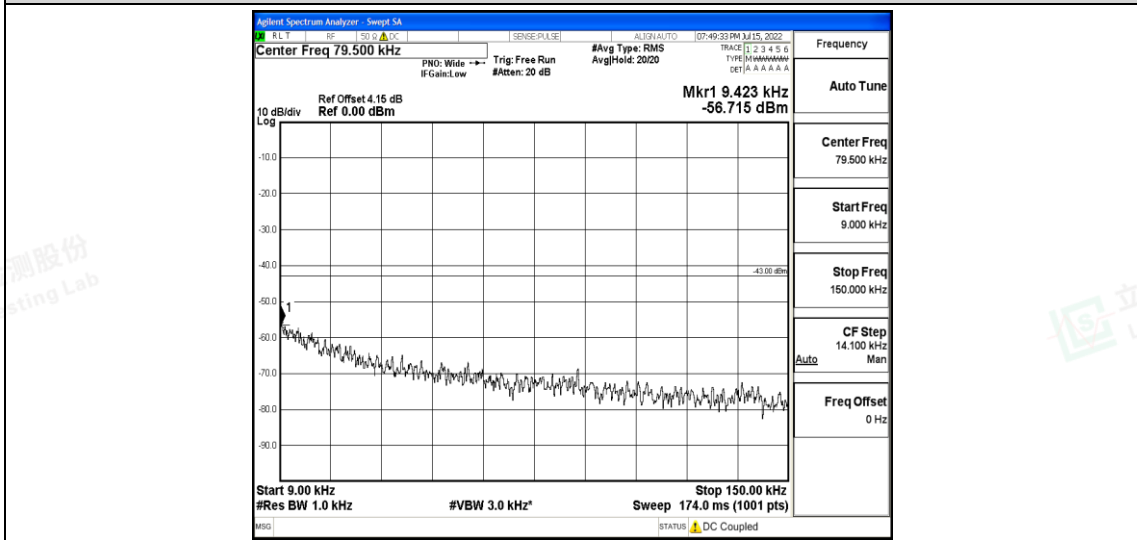

Band25-10MHz-16QAM-26365-1RB#0-Range3:30~1000MHz

Band25-10MHz-16QAM-26365-1RB#0-Range4:1000~10000MHz

Band25-10MHz-16QAM-26365-1RB#0-Range5:10000~20000MHz

Band25-10MHz-16QAM-26640-1RB#0-Range1:0.009~0.15MHz