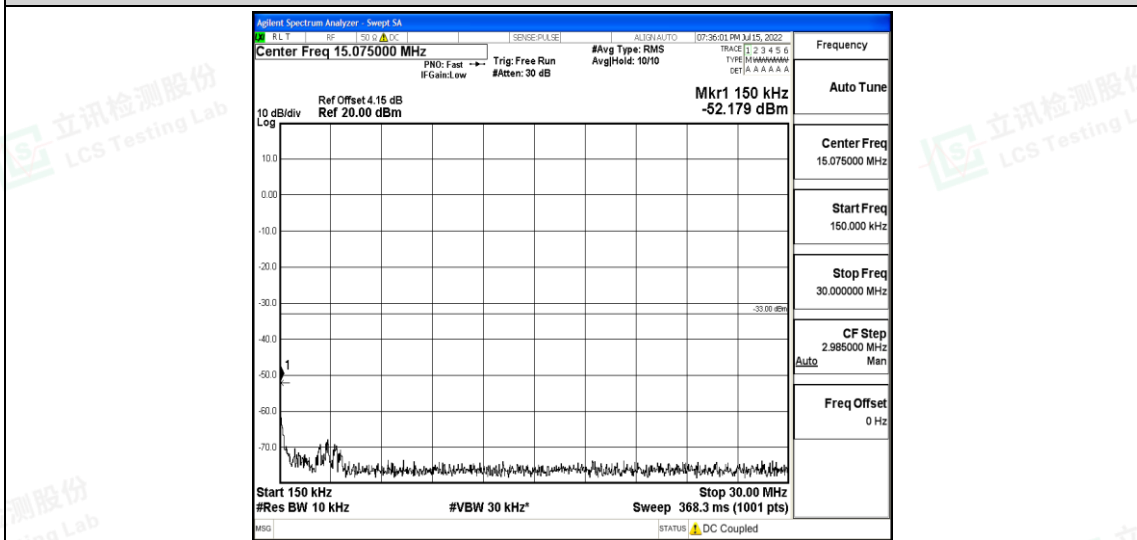

Band25-5MHz-16QAM-26365-1RB#0-Range3:30~1000MHz

Band25-5MHz-16QAM-26365-1RB#0-Range4:1000~10000MHz

Band25-5MHz-16QAM-26365-1RB#0-Range5:10000~20000MHz

Band25-5MHz-16QAM-26665-1RB#0-Range1:0.009~0.15MHz

Band25-5MHz-16QAM-26665-1RB#0-Range2:0.15~30MHz