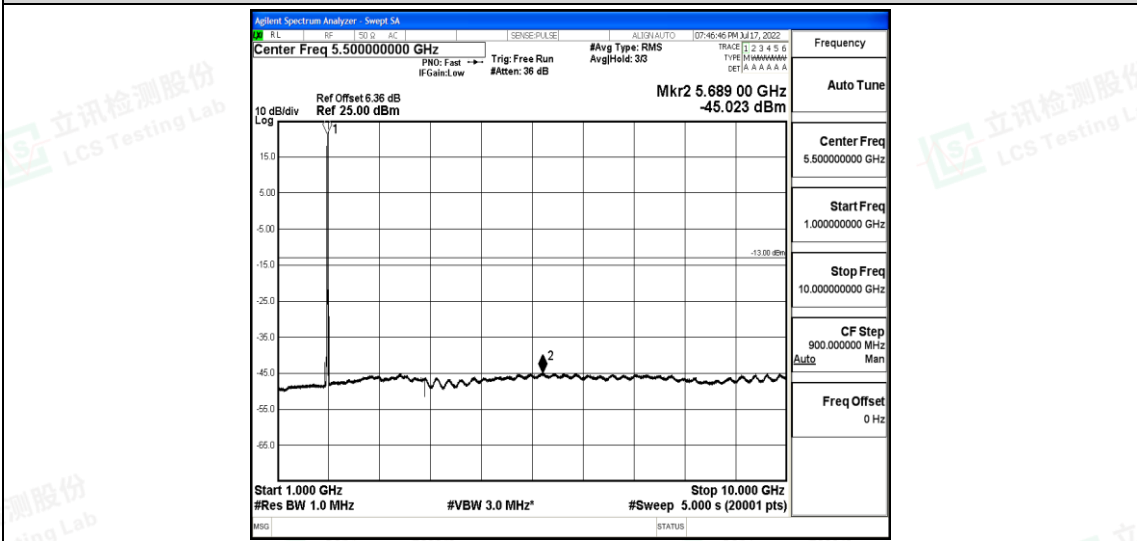

Band25-20MHz-QPSK-26365-1RB#0-Range4:1000~10000MHz

Band25-20MHz-QPSK-26365-1RB#0-Range5:10000~20000MHz

Shenzhen LCS Compliance Testing Laboratory Ltd.
Add: 101, 201 Bldg A & 301 Bldg C, Juji Industrial Park Yabianxueziwei, Shajing Street, Baoan District, Shenzhen, 518000, China
Tel: +(86) 0755-82591330 | E-mail: webmaster@lcs-cert.com | Web: www.lcs-cert.com
Scan code to check authenticity