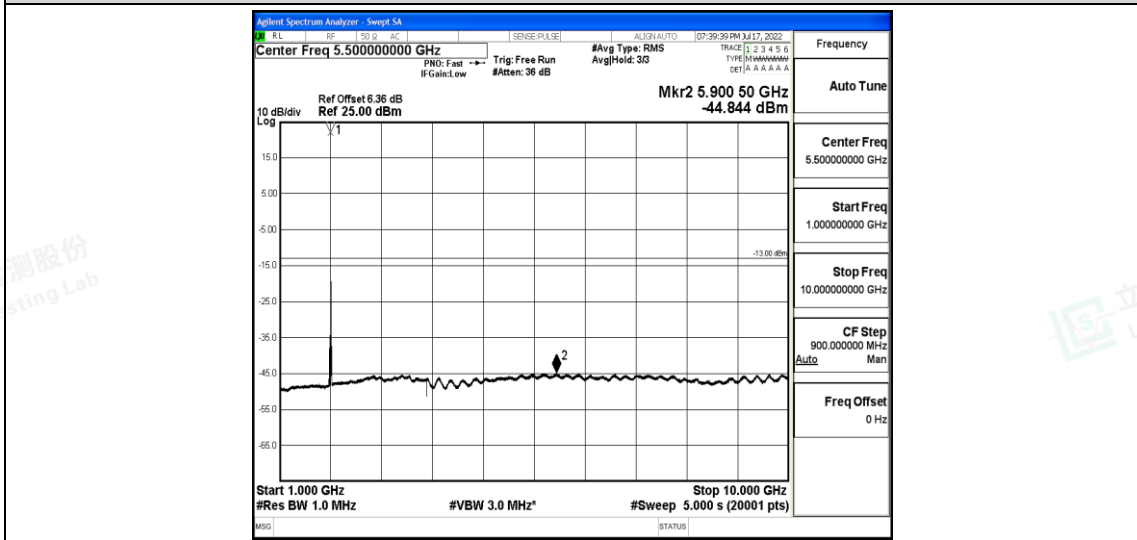

Band25-15MHz-QPSK-26615-1RB#0-Range4:1000~10000MHz

Band25-15MHz-QPSK-26615-1RB#0-Range5:10000~20000MHz