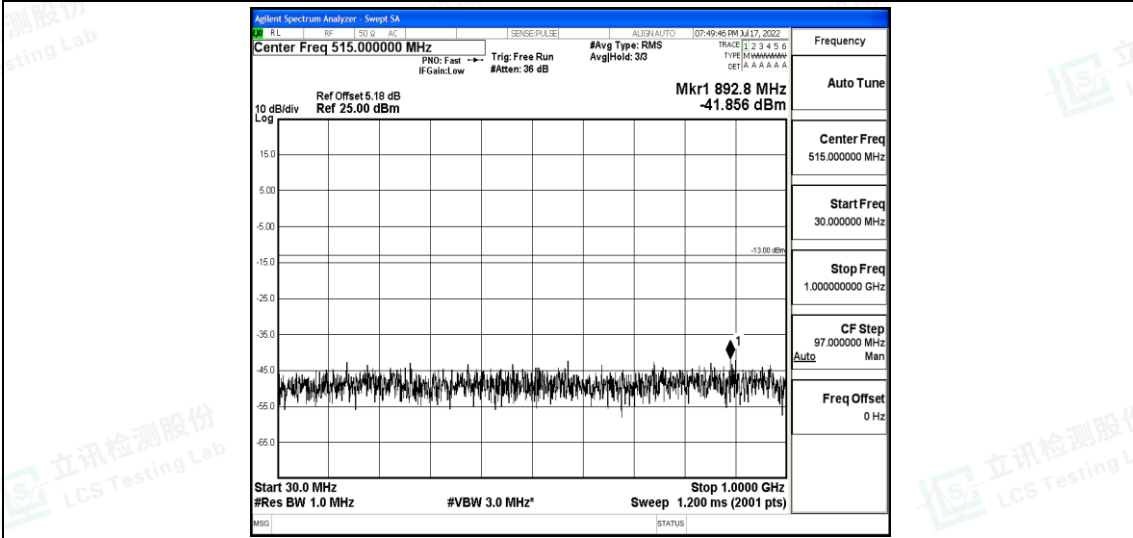

Band25-20MHz-QPSK-26590-1RB#0-Range1:0.009~0.15MHz

Band25-20MHz-QPSK-26590-1RB#0-Range2:0.15~30MHz

Band25-20MHz-QPSK-26590-1RB#0-Range3:30~1000MHz

Band25-20MHz-QPSK-26590-1RB#0-Range4:1000~10000MHz

Band25-20MHz-QPSK-26590-1RB#0-Range5:10000~20000MHz