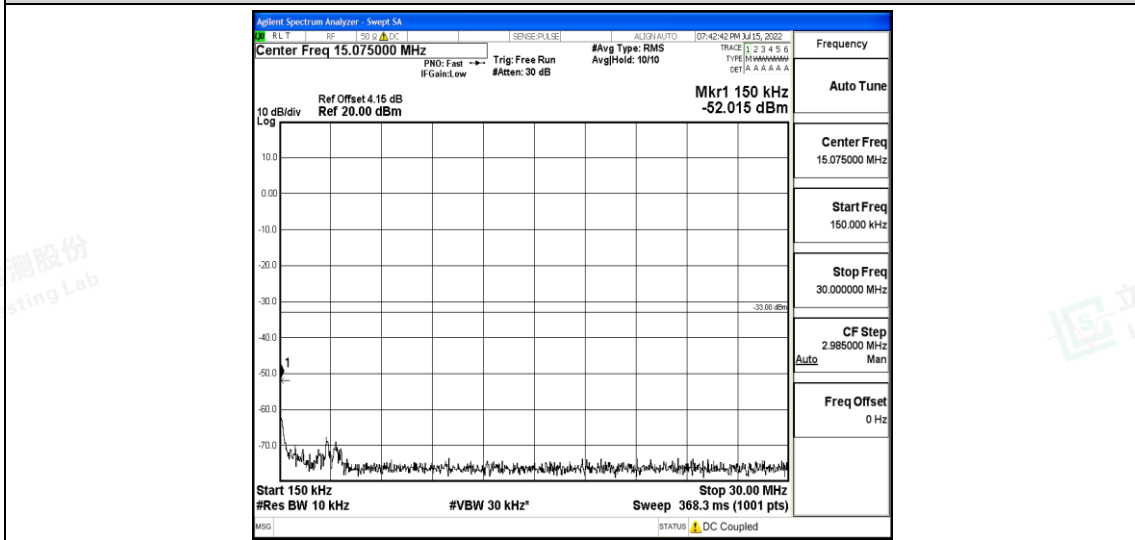

Band25-10MHz-16QAM-26090-1RB#0-Range2:0.15~30MHz

Band25-10MHz-16QAM-26090-1RB#0-Range3:30~1000MHz