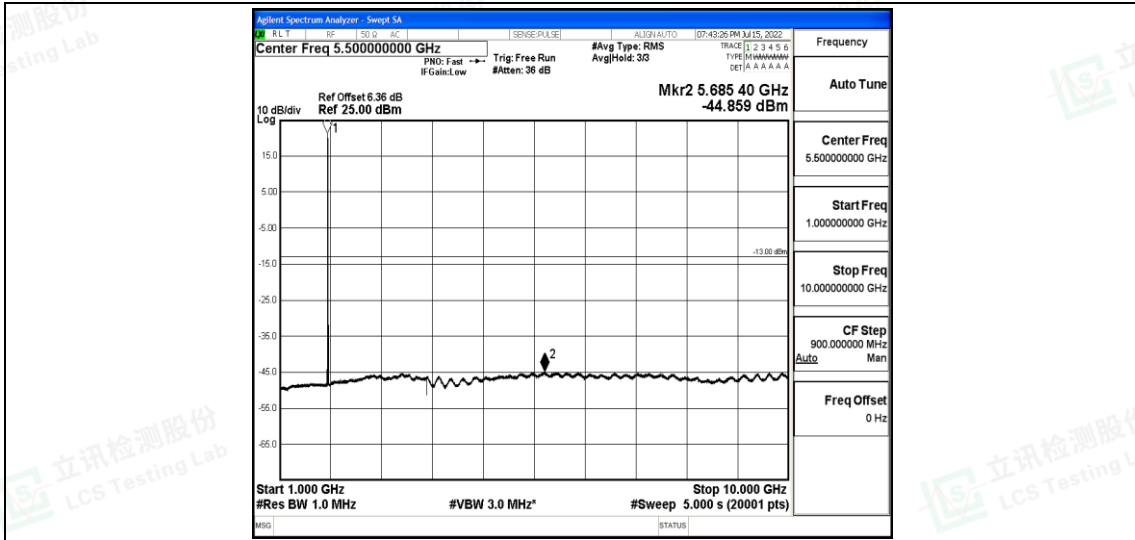

Band25-10MHz-16QAM-26090-1RB#0-Range2:0.15~30MHz

Band25-10MHz-16QAM-26090-1RB#0-Range3:30~1000MHz

Band25-10MHz-16QAM-26090-1RB#0-Range4:1000~10000MHz

Band25-10MHz-16QAM-26090-1RB#0-Range5:10000~20000MHz

Band25-10MHz-16QAM-26365-1RB#0-Range1:0.009~0.15MHz