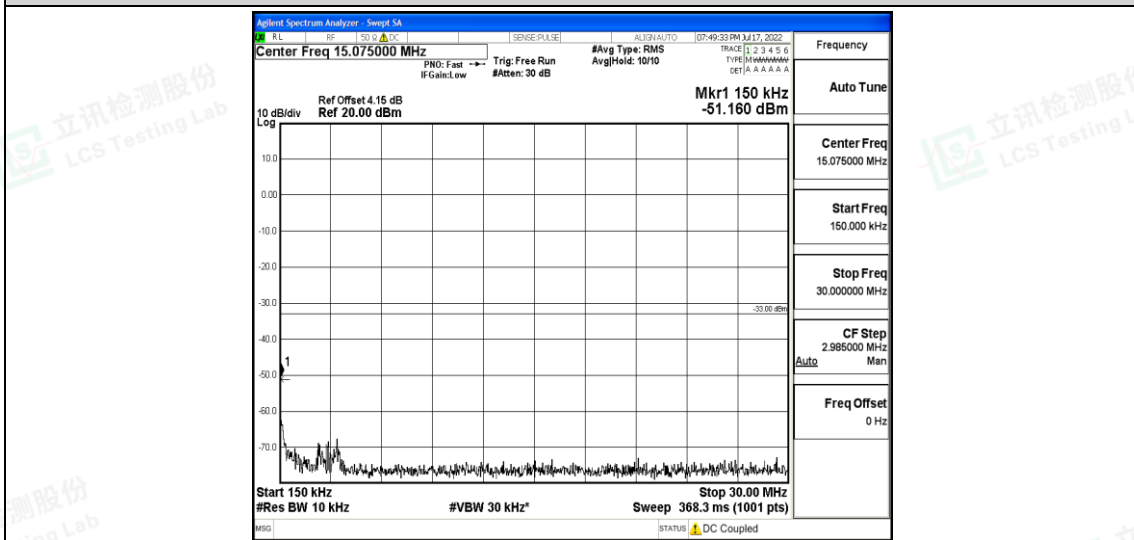

Band25-20MHz-QPSK-26590-1RB#0-Range2:0.15~30MHz

Band25-20MHz-QPSK-26590-1RB#0-Range3:30~1000MHz