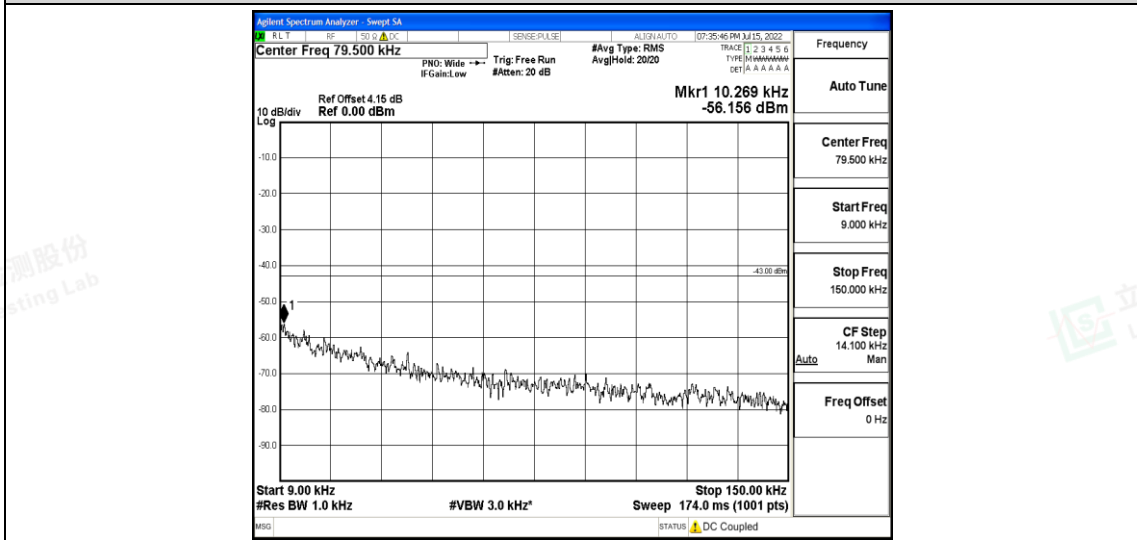

Band25-5MHz-16QAM-26365-1RB#0-Range3:30~1000MHz

Band25-5MHz-16QAM-26365-1RB#0-Range4:1000~10000MHz

Band25-5MHz-16QAM-26365-1RB#0-Range5:10000~20000MHz

Band25-5MHz-16QAM-26665-1RB#0-Range1:0.009~0.15MHz

Band25-5MHz-16QAM-26665-1RB#0-Range2:0.15~30MHz