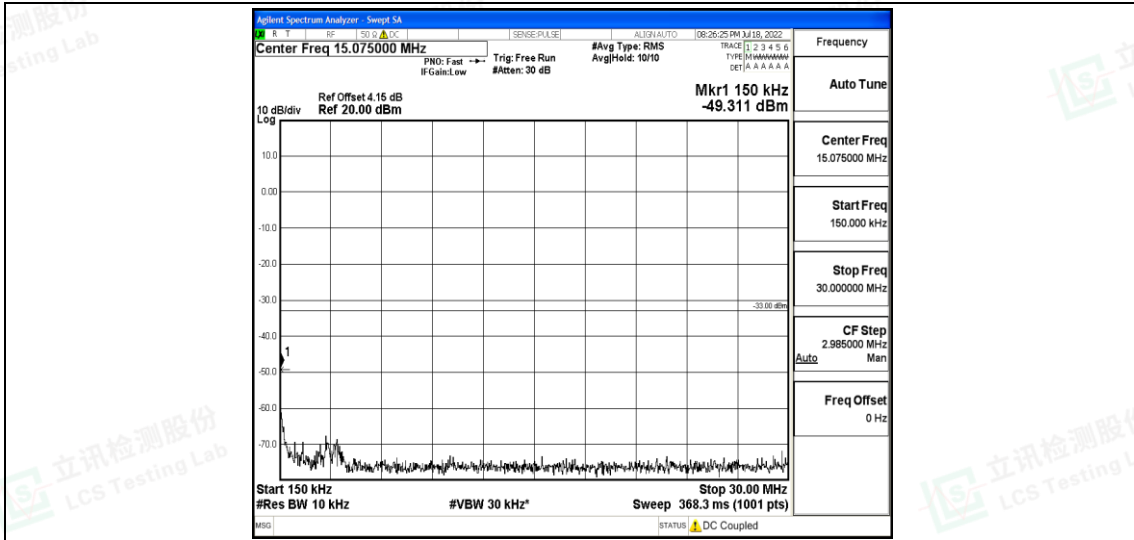

Band25-10MHz-16QAM-26365-1RB#0-Range2:0.15~30MHz

Band25-10MHz-16QAM-26365-1RB#0-Range3:30~1000MHz