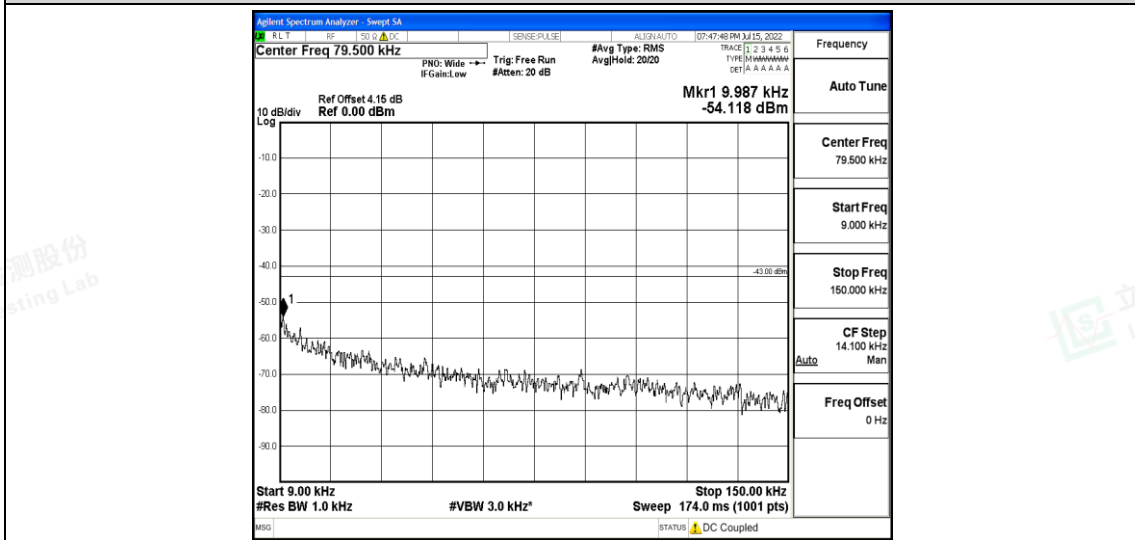

Band25-10MHz-QPSK-26640-1RB#0-Range1:0.009~0.15MHz

Band25-10MHz-QPSK-26640-1RB#0-Range2:0.15~30MHz