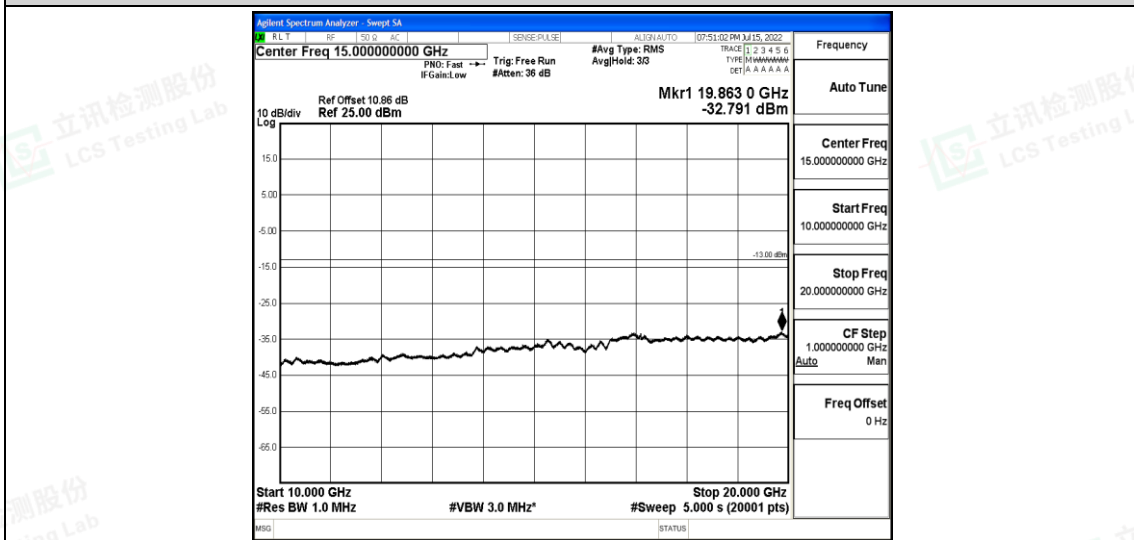

Band25-10MHz-16QAM-26640-1RB#0-Range2:0.15~30MHz

Band25-10MHz-16QAM-26640-1RB#0-Range3:30~1000MHz

Band25-10MHz-16QAM-26640-1RB#0-Range4:1000~10000MHz

Band25-10MHz-16QAM-26640-1RB#0-Range5:10000~20000MHz

Band25-15MHz-QPSK-26115-1RB#0-Range1:0.009~0.15MHz