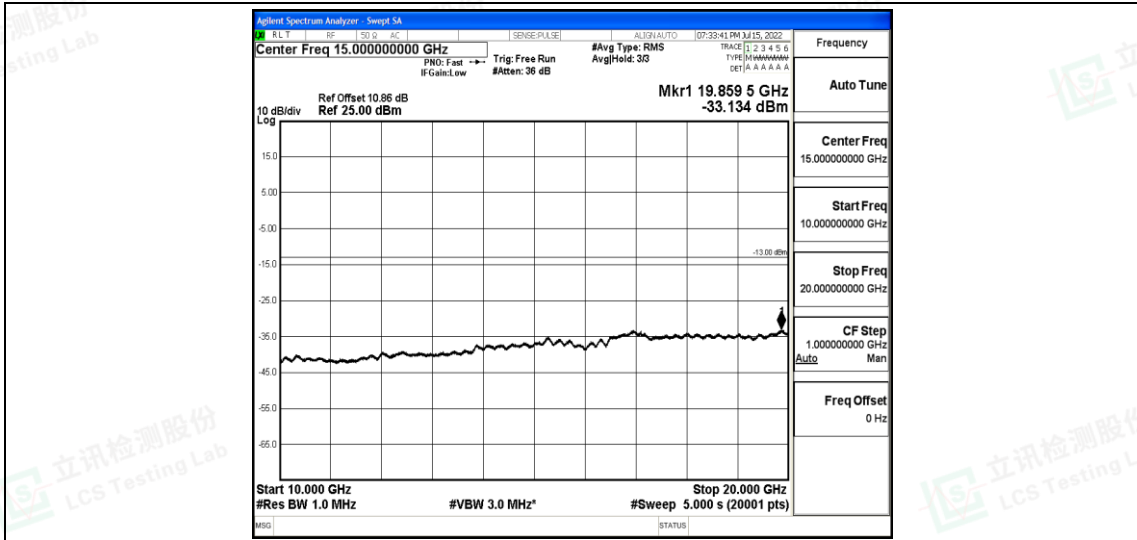

Band25-5MHz-16QAM-26365-1RB#0-Range3:30~1000MHz

Band25-5MHz-16QAM-26365-1RB#0-Range4:1000~10000MHz

Band25-5MHz-16QAM-26365-1RB#0-Range5:10000~20000MHz

Band25-5MHz-16QAM-26665-1RB#0-Range1:0.009~0.15MHz

Band25-5MHz-16QAM-26665-1RB#0-Range2:0.15~30MHz