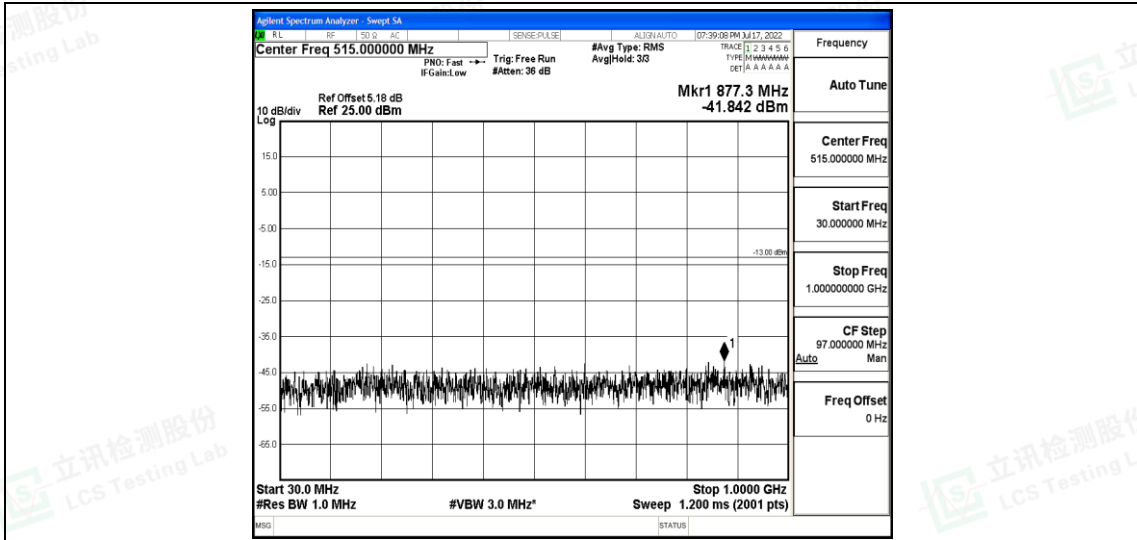

Band25-15MHz-QPSK-26615-1RB#0-Range3:30~1000MHz

Band25-15MHz-QPSK-26615-1RB#0-Range4:1000~10000MHz