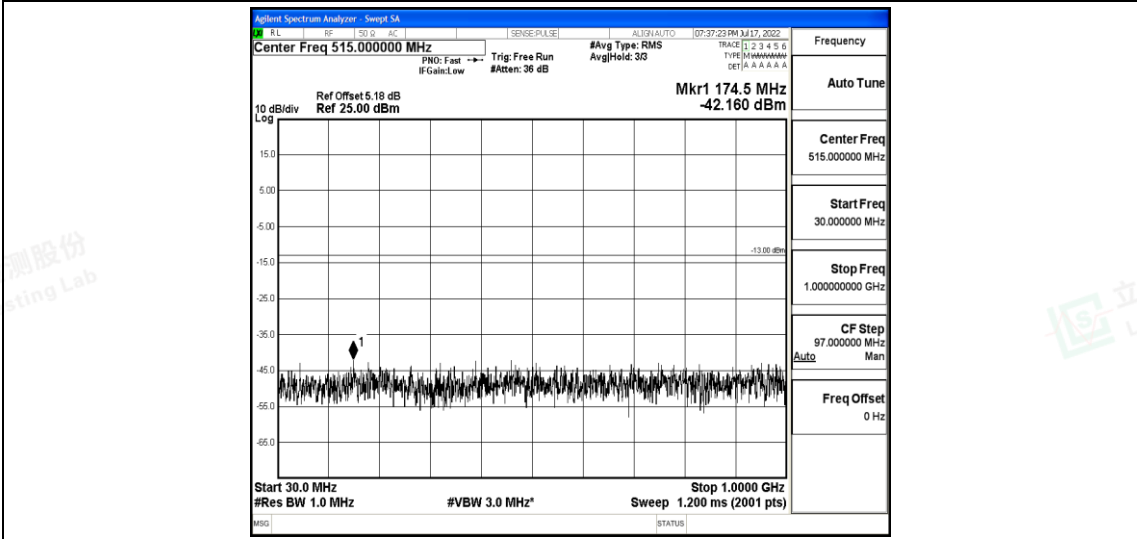

Band25-15MHz-16QAM-26365-1RB#0-Range3:30~1000MHz

Band25-15MHz-16QAM-26365-1RB#0-Range4:1000~10000MHz