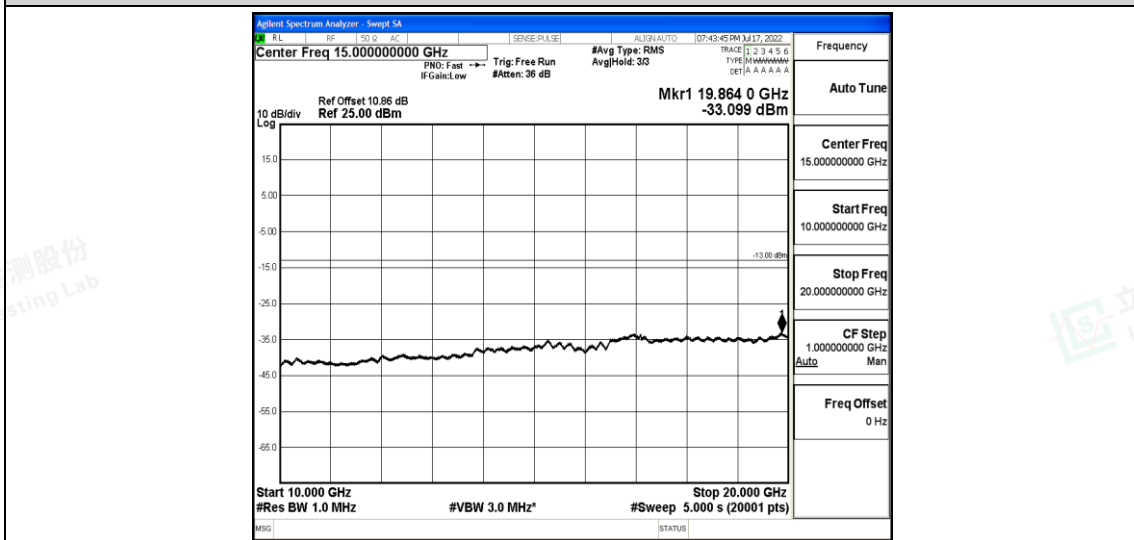

Band25-20MHz-QPSK-26140-1RB#0-Range5:10000~20000MHz

Band25-20MHz-QPSK-26365-1RB#0-Range1:0.009~0.15MHz