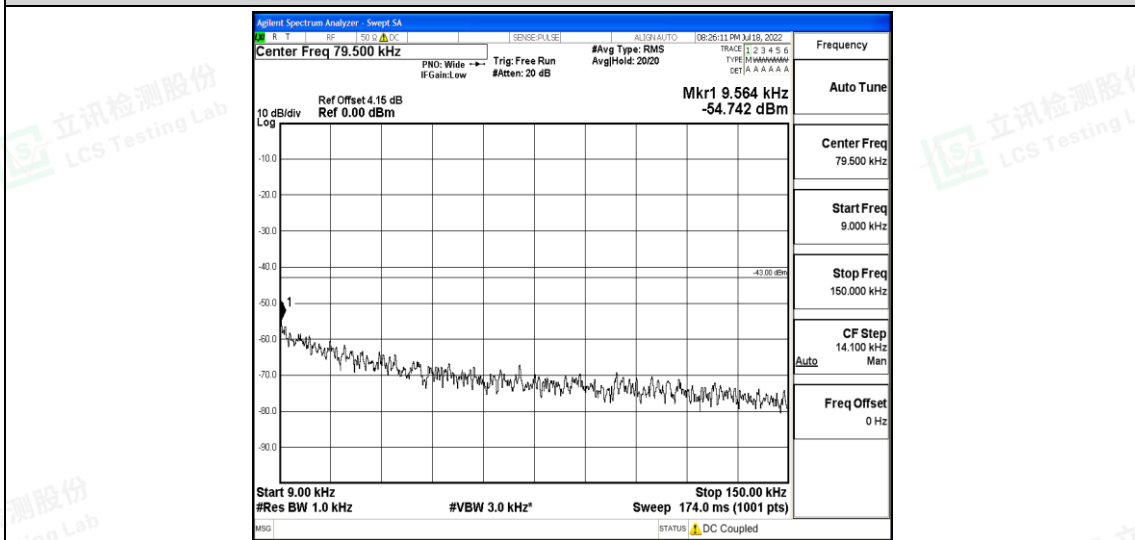

Band25-10MHz-16QAM-26090-1RB#0-Range2:0.15~30MHz

Band25-10MHz-16QAM-26090-1RB#0-Range3:30~1000MHz

Band25-10MHz-16QAM-26090-1RB#0-Range4:1000~10000MHz

Band25-10MHz-16QAM-26090-1RB#0-Range5:10000~20000MHz

Band25-10MHz-16QAM-26365-1RB#0-Range1:0.009~0.15MHz