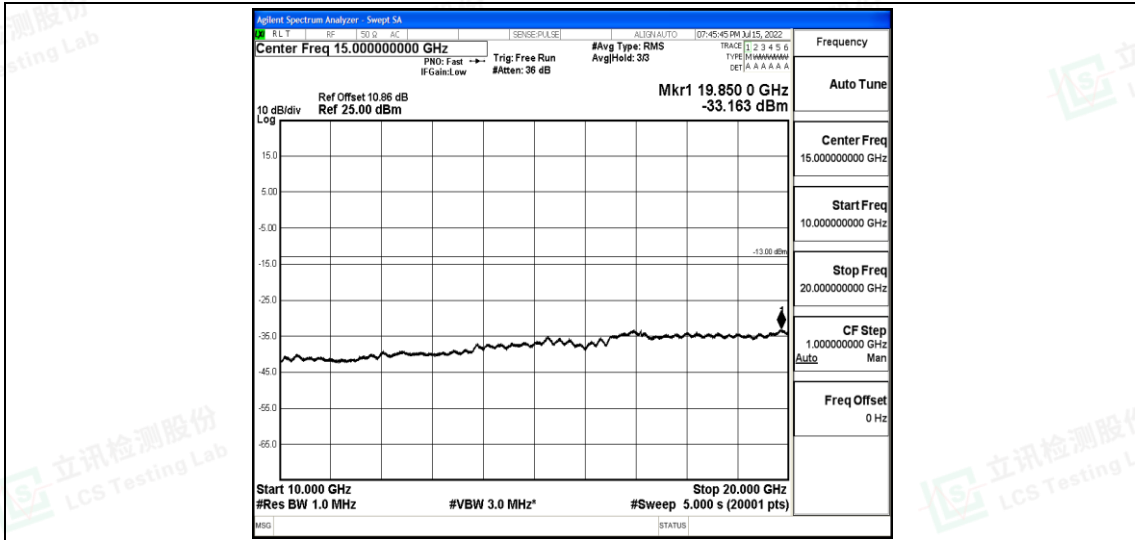

Band25-10MHz-QPSK-26365-1RB#0-Range3:30~1000MHz

Band25-10MHz-QPSK-26365-1RB#0-Range4:1000~10000MHz

Band25-10MHz-QPSK-26365-1RB#0-Range5:10000~20000MHz

Shenzhen LCS Compliance Testing Laboratory Ltd.
 Add: 101, 201 Bldg A & 301 Bldg C, Juji Industrial Park Yabianxueziwei, Shajing Street, Baoan District, Shenzhen, 518000, China
 Tel: +(86) 0755-82591330 | E-mail: webmaster@lcs-cert.com | Web: www.lcs-cert.com
 Scan code to check authenticity