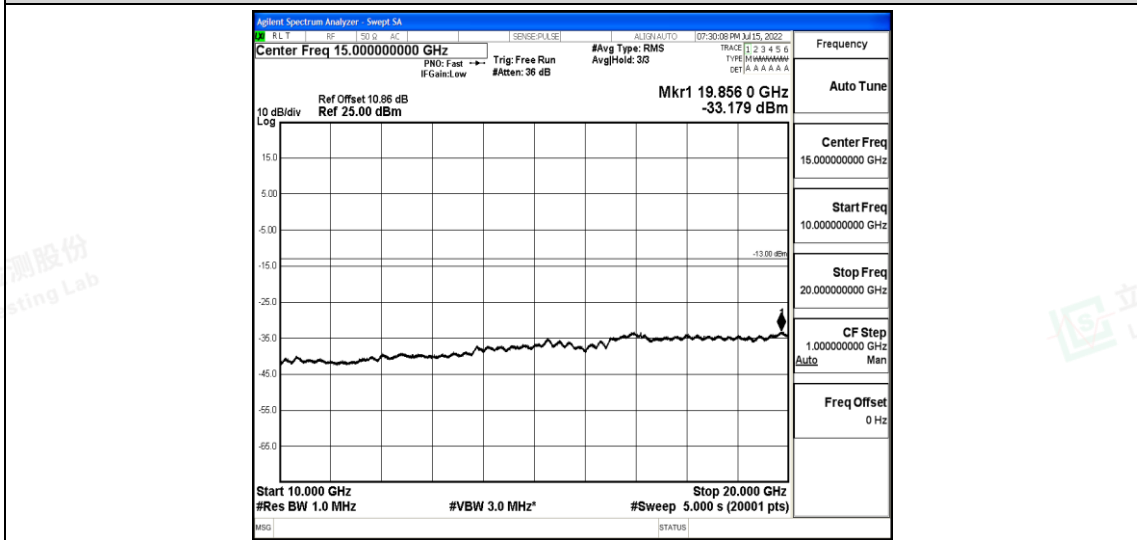

Band25-5MHz-16QAM-26065-1RB#0-Range5:10000~20000MHz

Band25-5MHz-16QAM-26365-1RB#0-Range1:0.009~0.15MHz