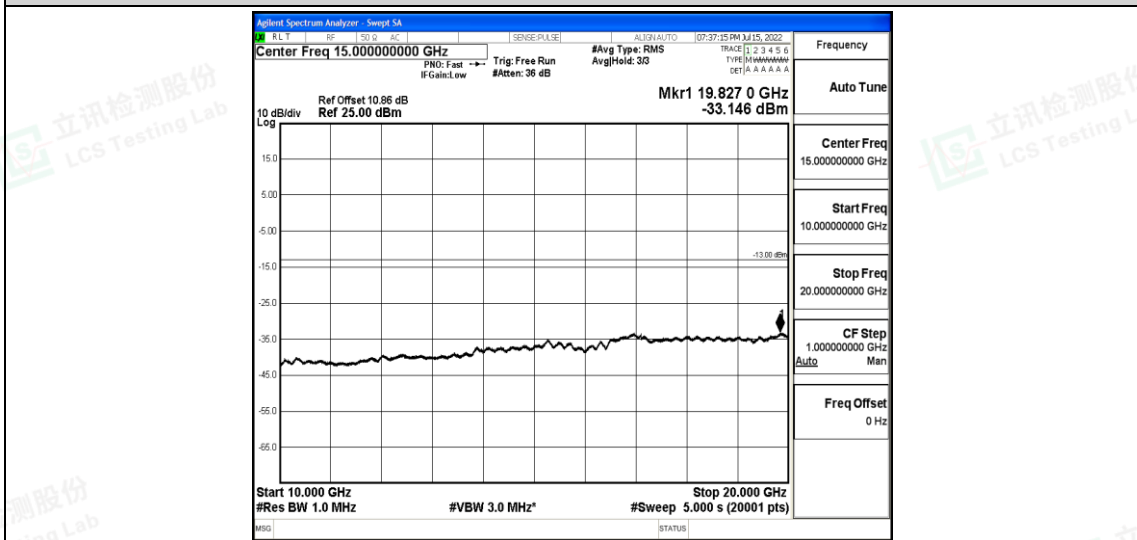

Band25-5MHz-16QAM-26665-1RB#0-Range3:30~1000MHz

Band25-5MHz-16QAM-26665-1RB#0-Range4:1000~10000MHz

Band25-5MHz-16QAM-26665-1RB#0-Range5:10000~20000MHz

Band25-10MHz-QPSK-26090-1RB#0-Range1:0.009~0.15MHz

Band25-10MHz-QPSK-26090-1RB#0-Range2:0.15~30MHz

Band25-10MHz-QPSK-26090-1RB#0-Range3:30~1000MHz

Band25-10MHz-QPSK-26090-1RB#0-Range4:1000~10000MHz

Shenzhen LCS Compliance Testing Laboratory Ltd.
 Add: 101, 201 Bldg A & 301 Bldg C, Juji Industrial Park Yabianxueziwei, Shajing Street, Baoan District, Shenzhen, 518000, China
 Tel: +(86) 0755-82591330 | E-mail: webmaster@lcs-cert.com | Web: www.lcs-cert.com
 Scan code to check authenticity