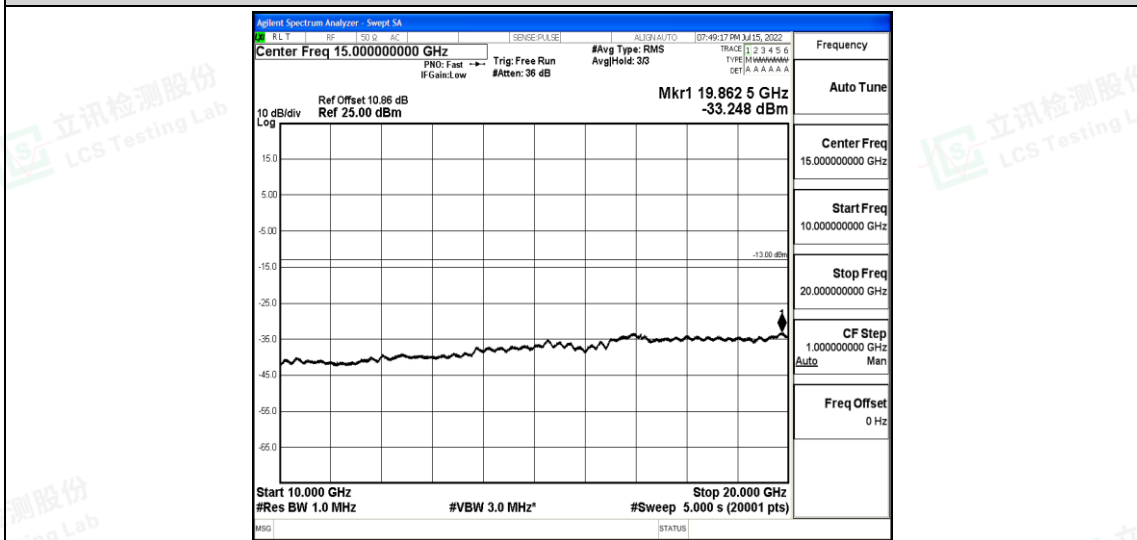

Band25-10MHz-QPSK-26640-1RB#0-Range1:0.009~0.15MHz

Band25-10MHz-QPSK-26640-1RB#0-Range2:0.15~30MHz

Band25-10MHz-QPSK-26640-1RB#0-Range3:30~1000MHz

Band25-10MHz-QPSK-26640-1RB#0-Range4:1000~10000MHz

Band25-10MHz-QPSK-26640-1RB#0-Range5:10000~20000MHz