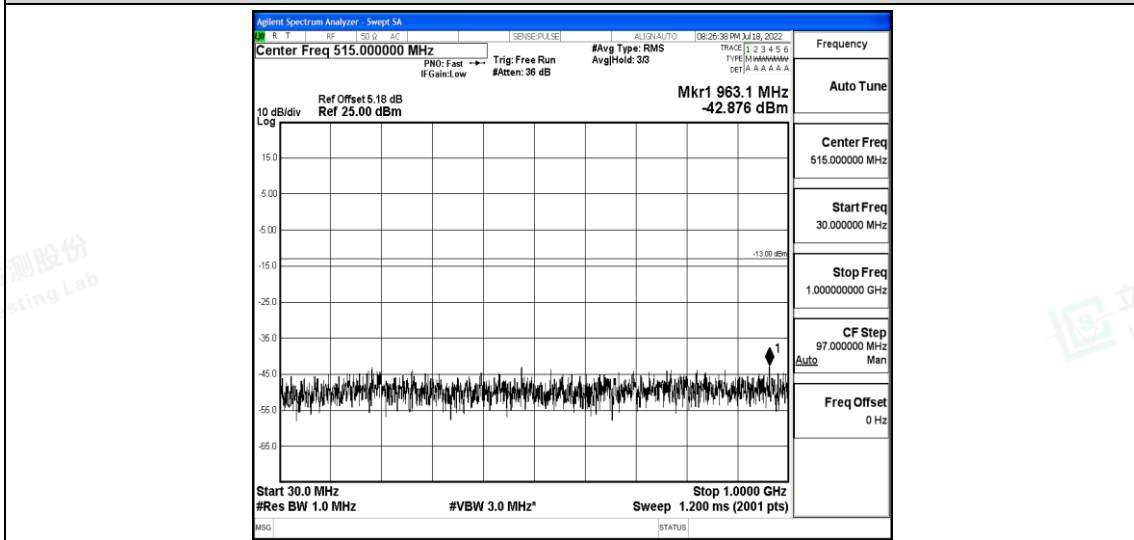

Band25-10MHz-16QAM-26365-1RB#0-Range3:30~1000MHz

Band25-10MHz-16QAM-26365-1RB#0-Range4:1000~10000MHz