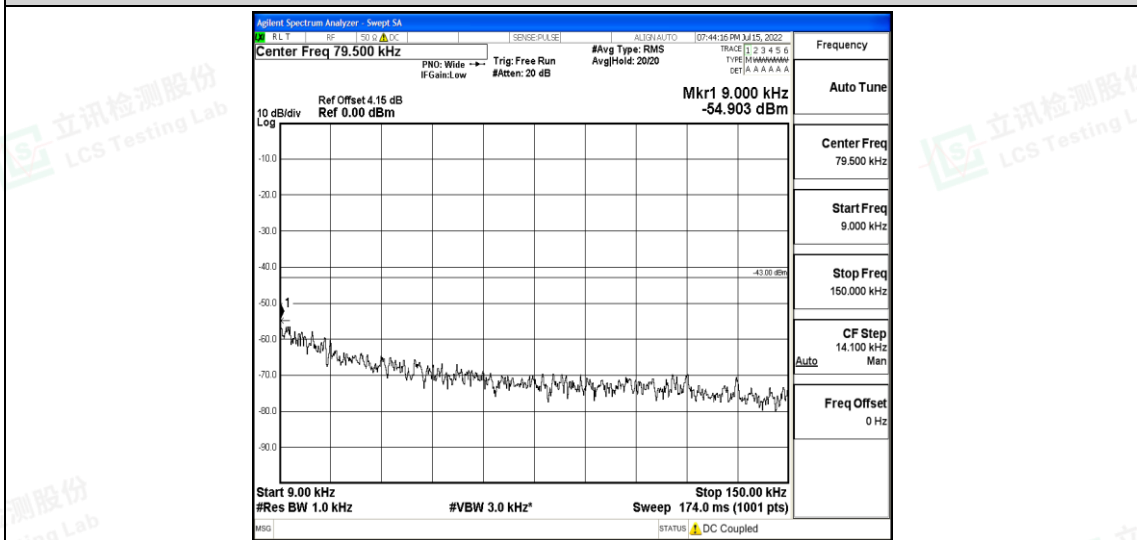

Band25-10MHz-QPSK-26090-1RB#0-Range3:30~1000MHz

Band25-10MHz-QPSK-26090-1RB#0-Range4:1000~10000MHz

Shenzhen LCS Compliance Testing Laboratory Ltd.
 Add: 101, 201 Bldg A & 301 Bldg C, Juji Industrial Park Yabianxueziwei, Shajing Street, Baoan District, Shenzhen, 518000, China
 Tel: +(86) 0755-82591330 | E-mail: webmaster@lcs-cert.com | Web: www.lcs-cert.com
 Scan code to check authenticity

Band25-10MHz-QPSK-26090-1RB#0-Range5:10000~20000MHz

Band25-10MHz-QPSK-26365-1RB#0-Range1:0.009~0.15MHz

Band25-10MHz-QPSK-26365-1RB#0-Range2:0.15~30MHz

Shenzhen LCS Compliance Testing Laboratory Ltd.
 Add: 101, 201 Bldg A & 301 Bldg C, Juji Industrial Park Yabianxueziwei, Shajing Street, Baoan District, Shenzhen, 518000, China
 Tel: +(86) 0755-82591330 | E-mail: webmaster@lcs-cert.com | Web: www.lcs-cert.com
 Scan code to check authenticity