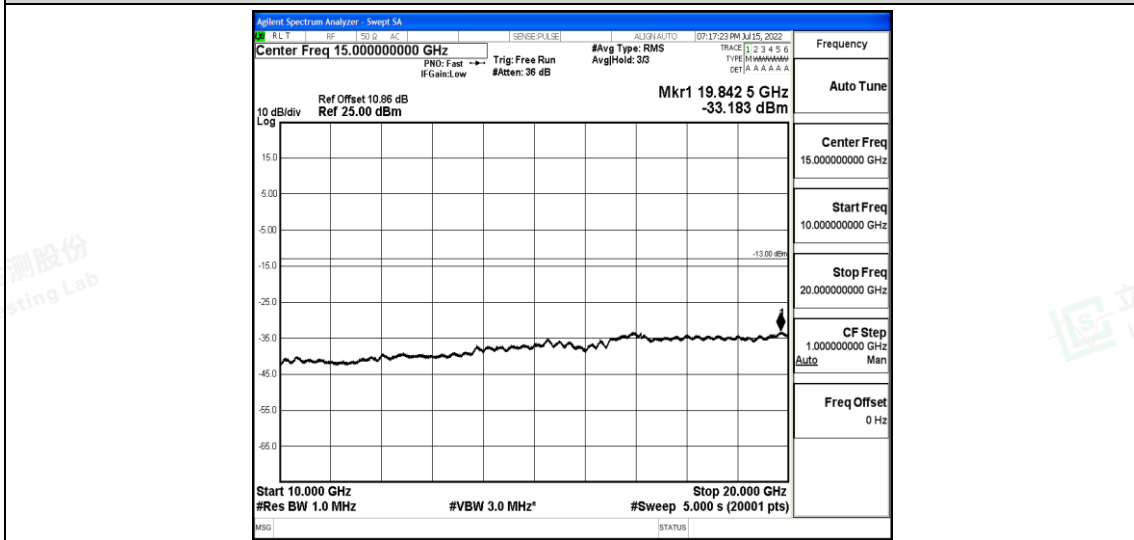

Band25-3MHz-16QAM-26055-1RB#0-Range5:10000~20000MHz

Band25-3MHz-16QAM-26365-1RB#0-Range1:0.009~0.15MHz

Band25-3MHz-16QAM-26365-1RB#0-Range2:0.15~30MHz

Band25-3MHz-16QAM-26365-1RB#0-Range3:30~1000MHz

Band25-3MHz-16QAM-26365-1RB#0-Range4:1000~10000MHz