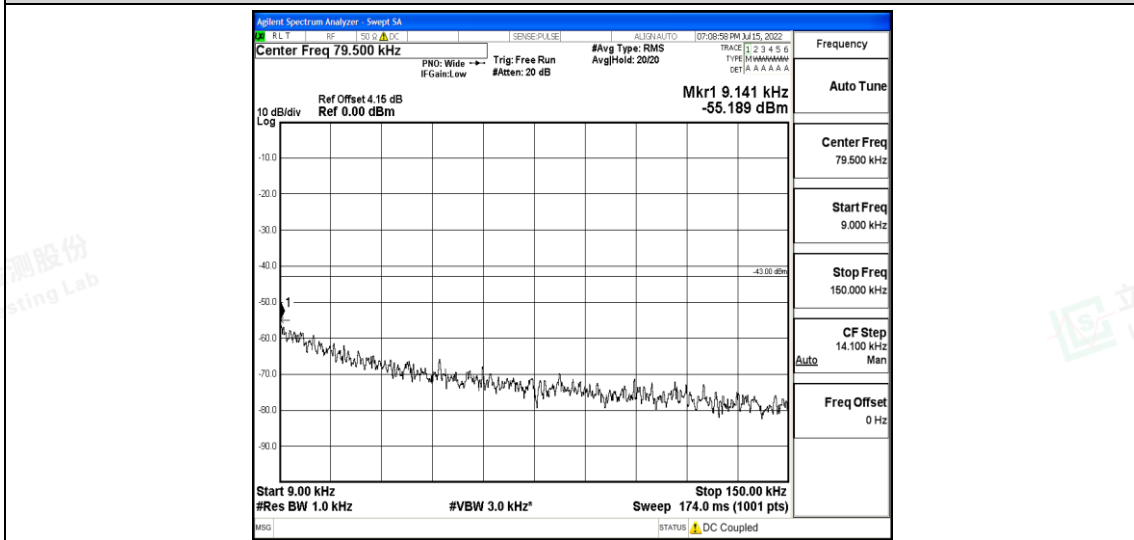

Band25-1.4MHz-QPSK-26683-1RB#0-Range2:0.15~30MHz