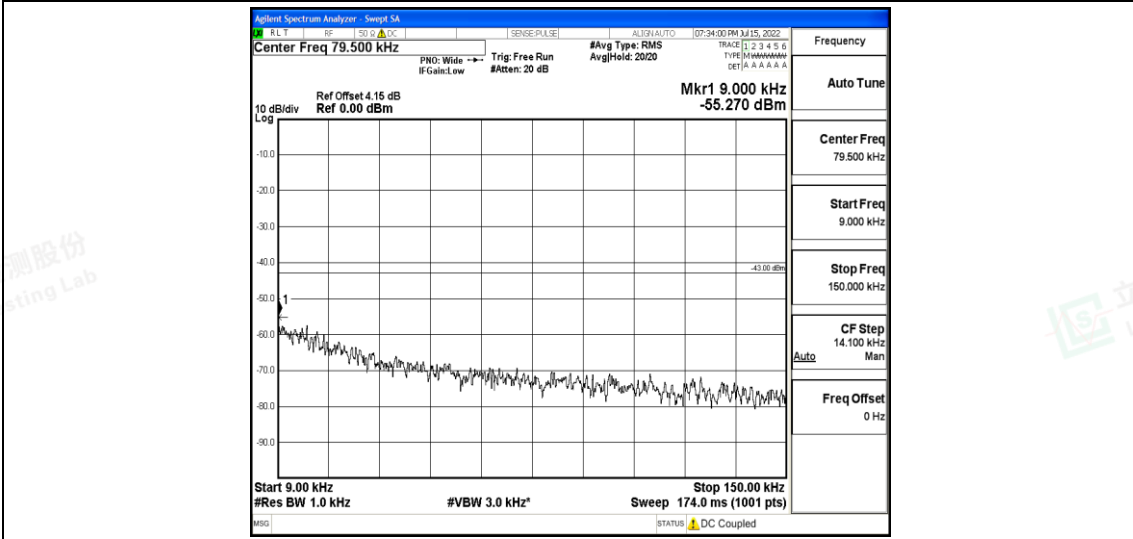

Band25-5MHz-QPSK-26665-1RB#0-Range2:0.15~30MHz