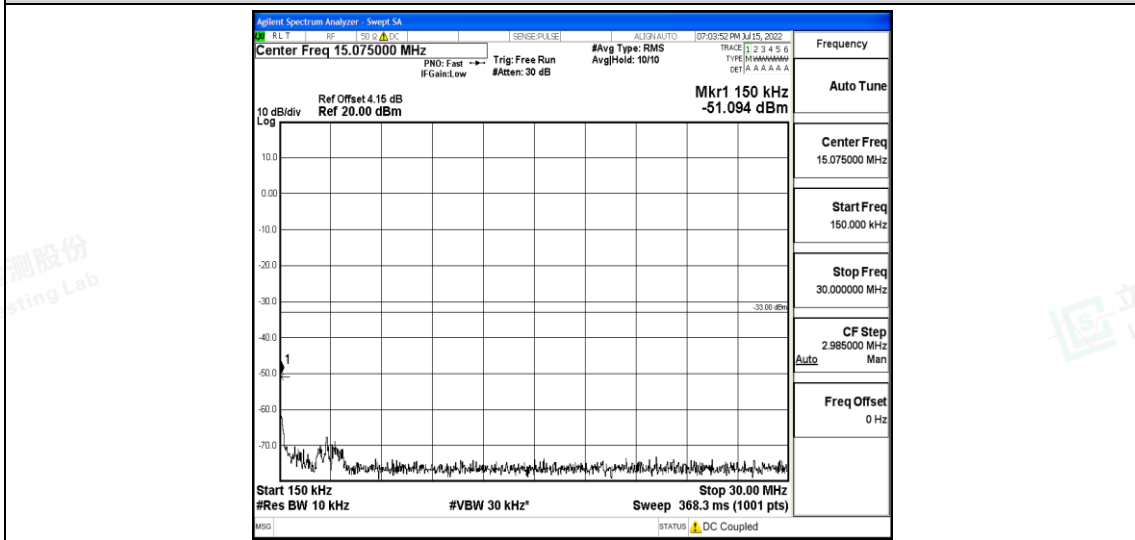

Band25-1.4MHz-16QAM-26047-1RB#0-Range3:30~1000MHz