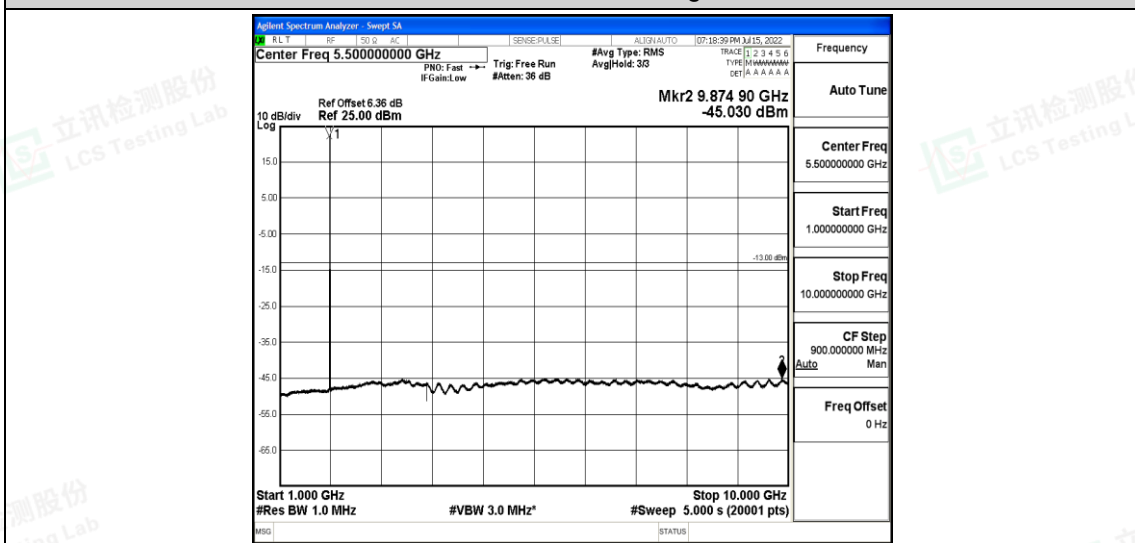

Band25-3MHz-QPSK-26055-1RB#0-Range5:10000~20000MHz

Band25-3MHz-QPSK-26365-1RB#0-Range1:0.009~0.15MHz

Band25-3MHz-QPSK-26365-1RB#0-Range2:0.15~30MHz

Band25-3MHz-QPSK-26365-1RB#0-Range3:30~1000MHz

Band25-3MHz-QPSK-26365-1RB#0-Range4:1000~10000MHz