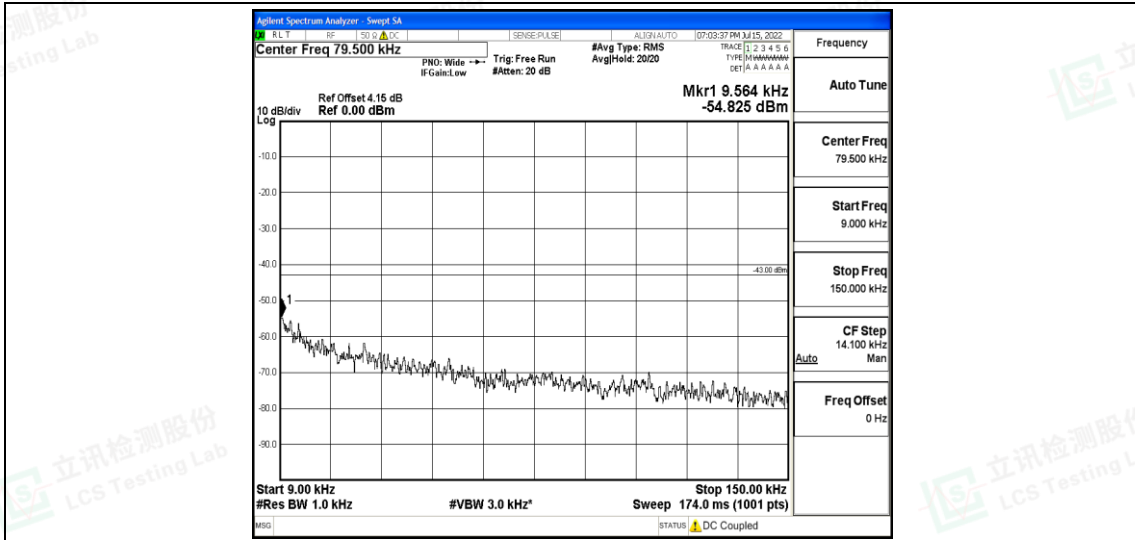

Band25-1.4MHz-16QAM-26047-1RB#0-Range2:0.15~30MHz