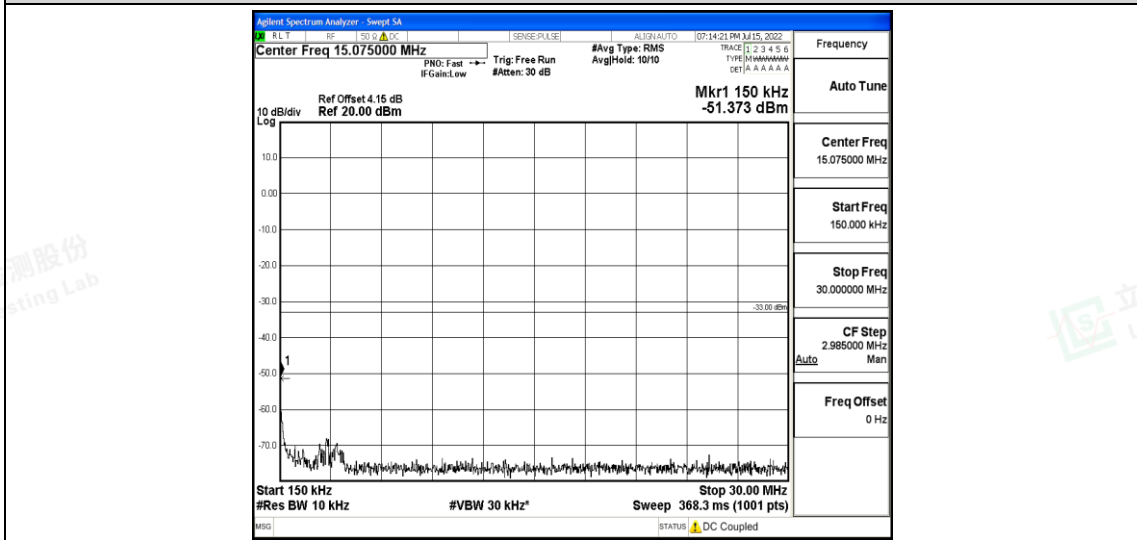

Band25-1.4MHz-16QAM-26683-1RB#0-Range4:1000~10000MHz

Band25-1.4MHz-16QAM-26683-1RB#0-Range5:10000~20000MHz

Band25-3MHz-QPSK-26055-1RB#0-Range1:0.009~0.15MHz

Band25-3MHz-QPSK-26055-1RB#0-Range2:0.15~30MHz