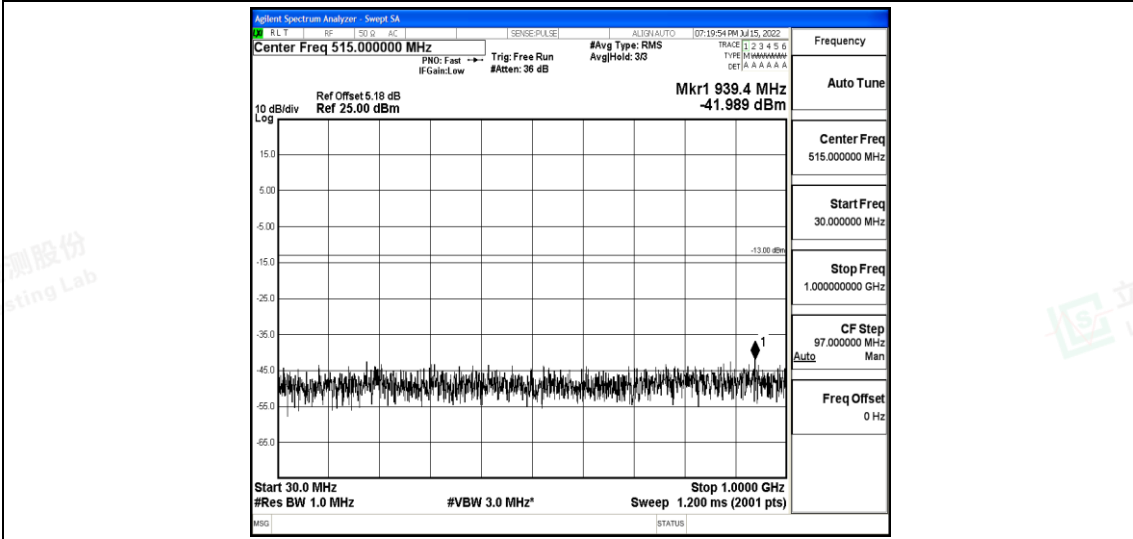

Band25-3MHz-16QAM-26055-1RB#0-Range5:10000~20000MHz

Band25-3MHz-16QAM-26365-1RB#0-Range1:0.009~0.15MHz

Band25-3MHz-16QAM-26365-1RB#0-Range2:0.15~30MHz

Band25-3MHz-16QAM-26365-1RB#0-Range3:30~1000MHz

Band25-3MHz-16QAM-26365-1RB#0-Range4:1000~10000MHz