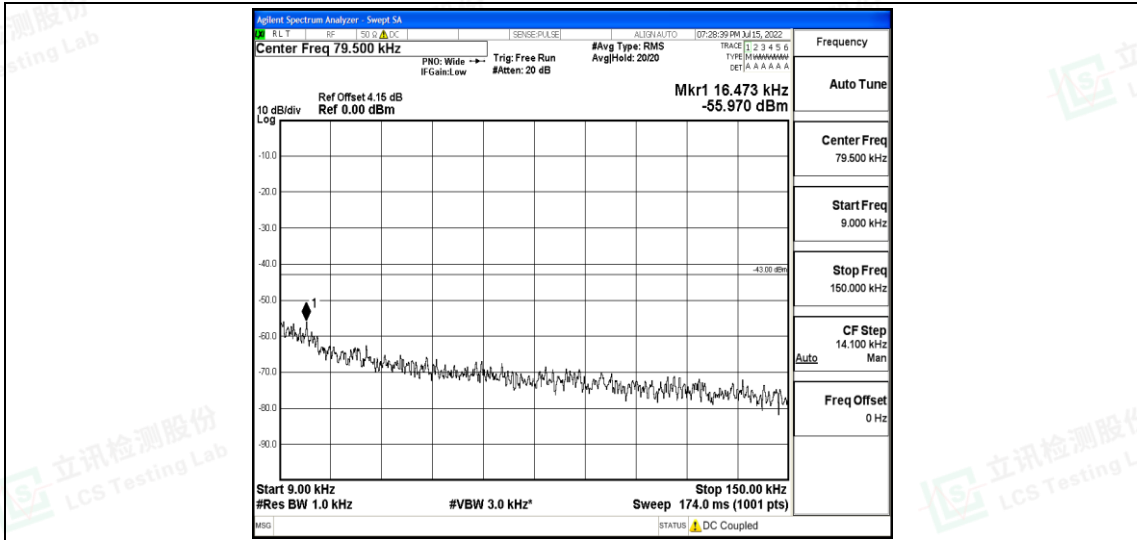

Band25-5MHz-16QAM-26065-1RB#0-Range2:0.15~30MHz