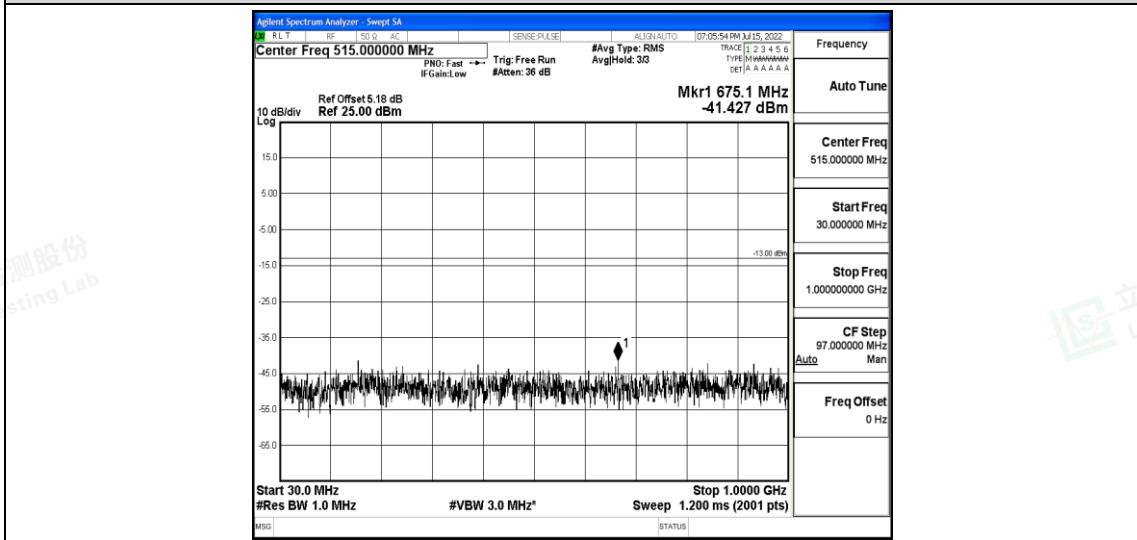

Band25-1.4MHz-QPSK-26365-1RB#0-Range4:1000~10000MHz