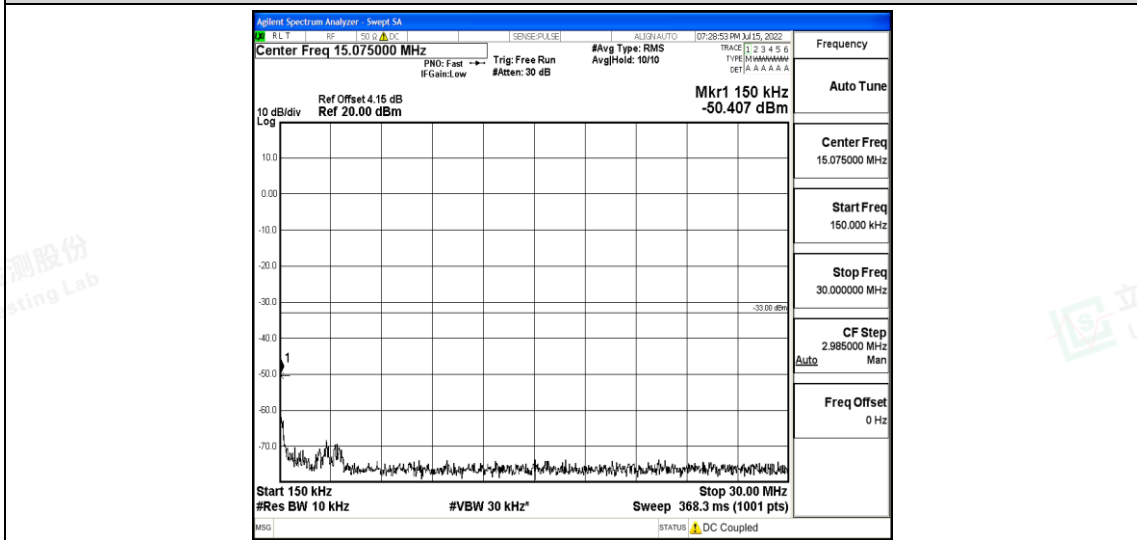

Band25-5MHz-16QAM-26065-1RB#0-Range3:30~1000MHz