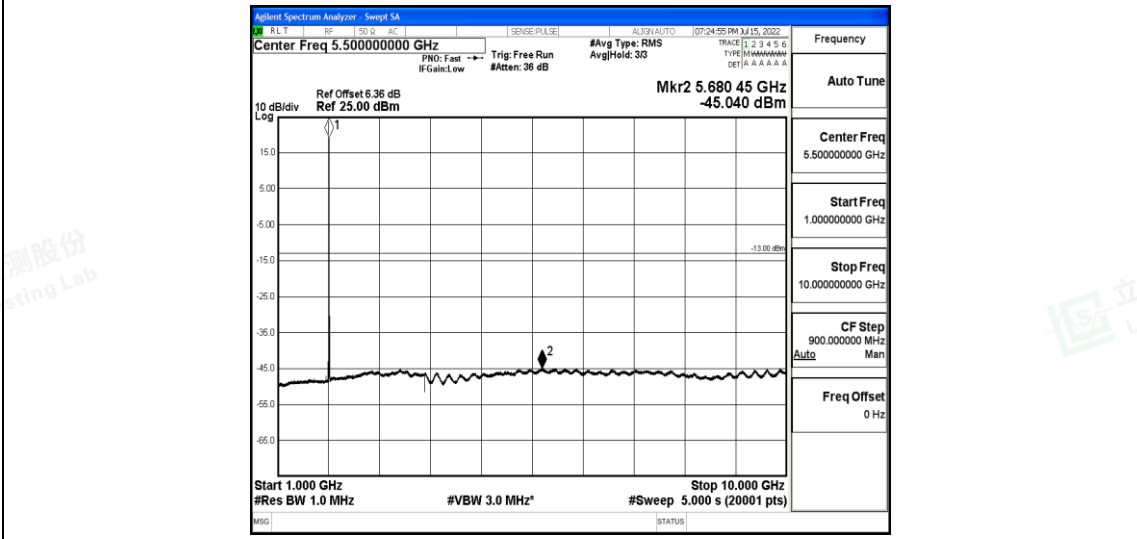

Band25-3MHz-16QAM-26675-1RB#0-Range1:0.009~0.15MHz

Band25-3MHz-16QAM-26675-1RB#0-Range2:0.15~30MHz

Band25-3MHz-16QAM-26675-1RB#0-Range3:30~1000MHz

Band25-3MHz-16QAM-26675-1RB#0-Range4:1000~10000MHz

Band25-3MHz-16QAM-26675-1RB#0-Range5:10000~20000MHz