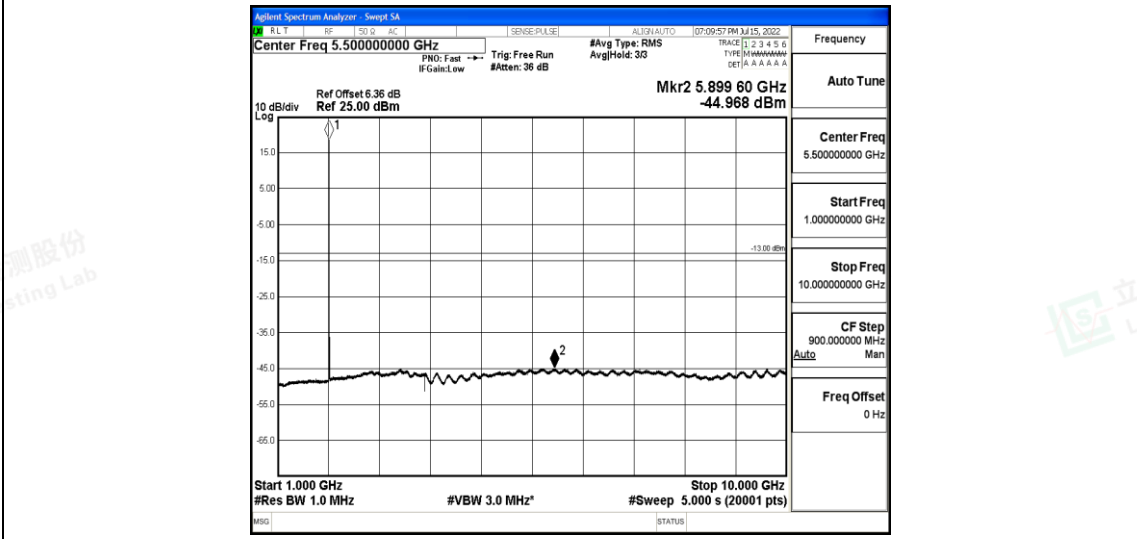

Band25-1.4MHz-QPSK-26683-1RB#0-Range1:0.009~0.15MHz

Band25-1.4MHz-QPSK-26683-1RB#0-Range2:0.15~30MHz

Band25-1.4MHz-QPSK-26683-1RB#0-Range3:30~1000MHz

Band25-1.4MHz-QPSK-26683-1RB#0-Range4:1000~10000MHz

Band25-1.4MHz-QPSK-26683-1RB#0-Range5:10000~20000MHz