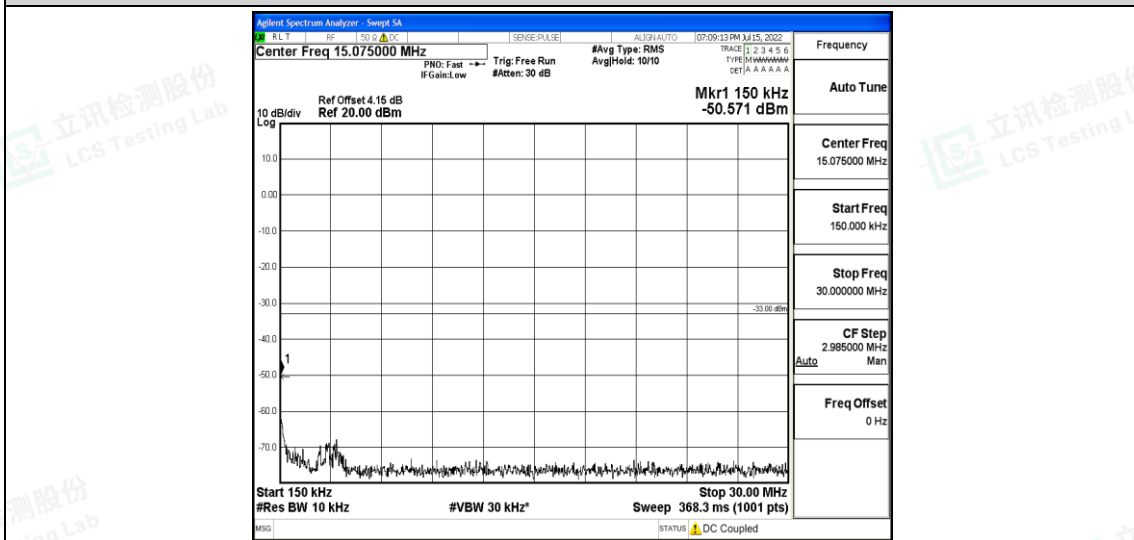

Band25-1.4MHz-QPSK-26683-1RB#0-Range3:30~1000MHz