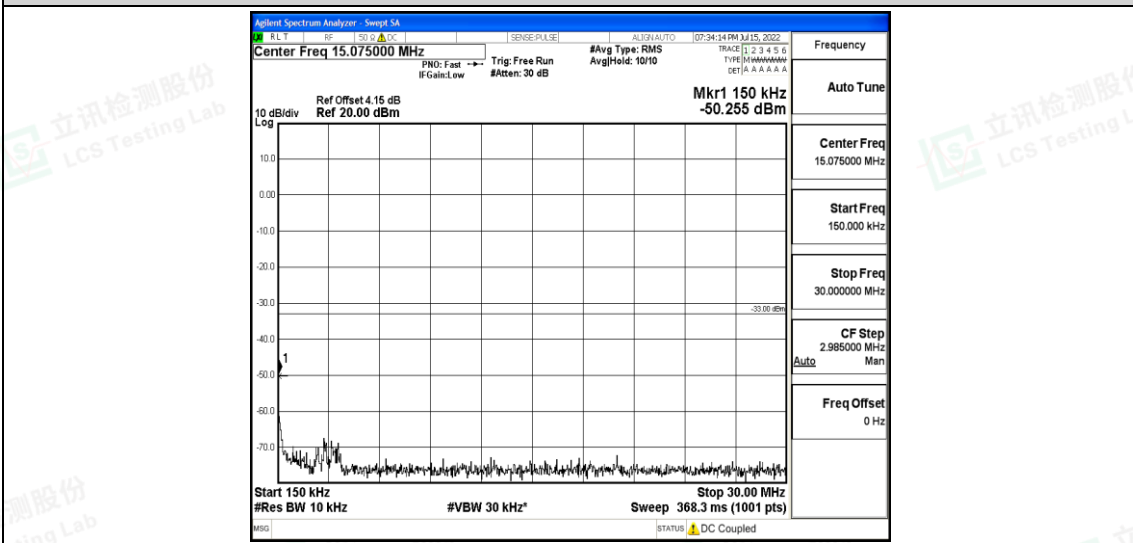

Band25-5MHz-QPSK-26665-1RB#0-Range3:30~1000MHz