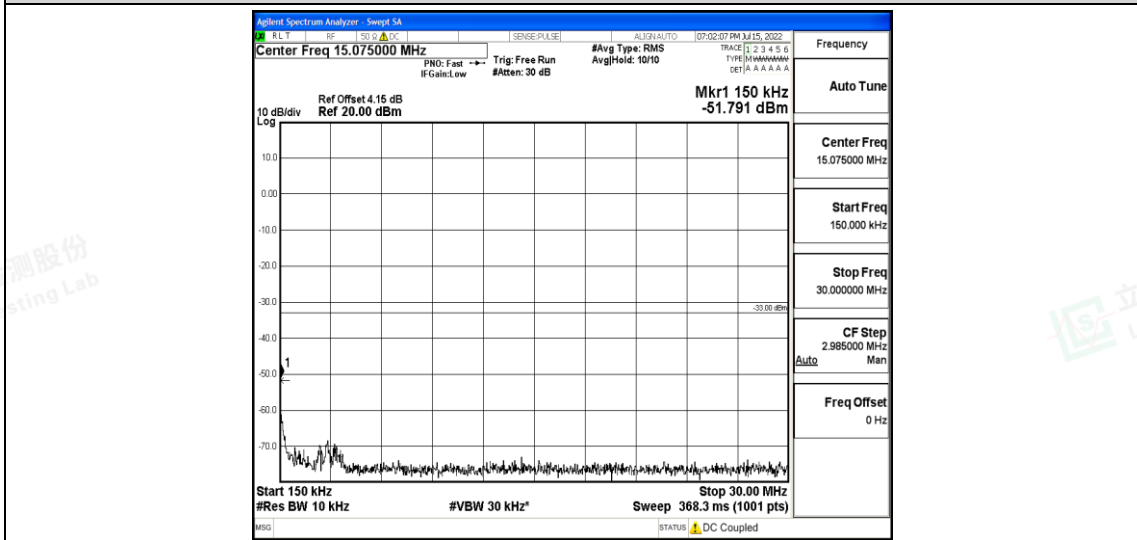

## Test Graphs

Band25-1.4MHz-QPSK-26047-1RB#0-Range1:0.009~0.15MHz

Band25-1.4MHz-QPSK-26047-1RB#0-Range2:0.15~30MHz

Band25-1.4MHz-QPSK-26047-1RB#0-Range3:30~1000MHz

Band25-1.4MHz-QPSK-26047-1RB#0-Range4:1000~10000MHz