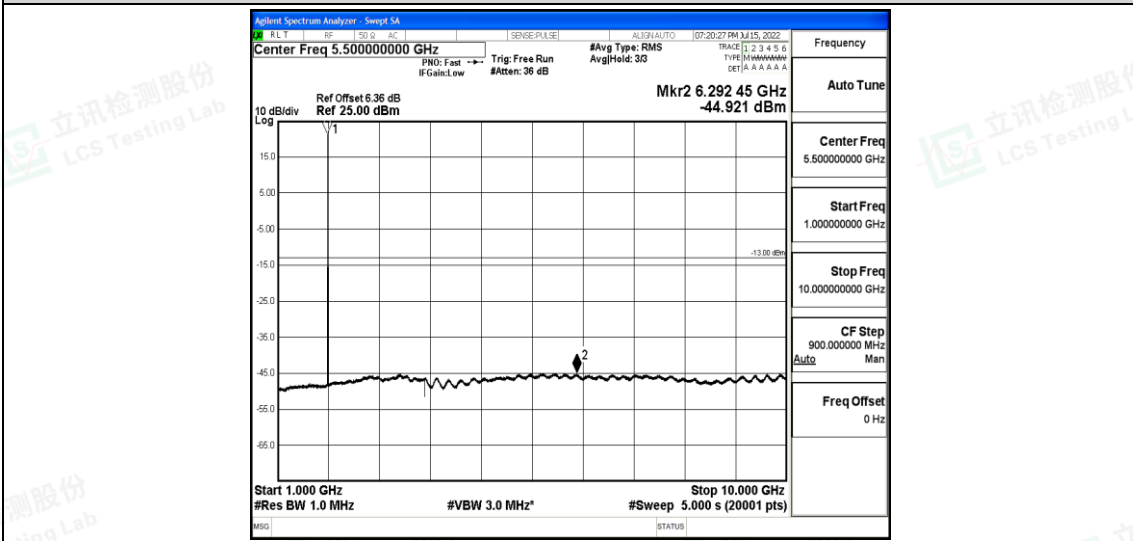

Band25-3MHz-16QAM-26055-1RB#0-Range5:10000~20000MHz

Band25-3MHz-16QAM-26365-1RB#0-Range1:0.009~0.15MHz

Band25-3MHz-16QAM-26365-1RB#0-Range2:0.15~30MHz

Band25-3MHz-16QAM-26365-1RB#0-Range3:30~1000MHz

Band25-3MHz-16QAM-26365-1RB#0-Range4:1000~10000MHz