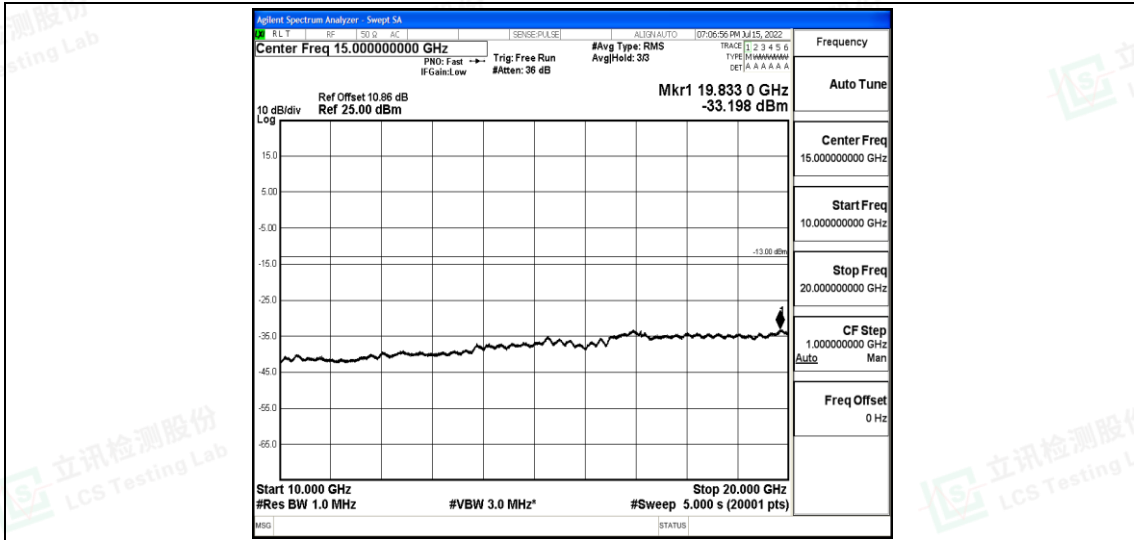

Band25-1.4MHz-QPSK-26365-1RB#0-Range3:30~1000MHz

Band25-1.4MHz-QPSK-26365-1RB#0-Range4:1000~10000MHz

Band25-1.4MHz-QPSK-26365-1RB#0-Range5:10000~20000MHz

Shenzhen LCS Compliance Testing Laboratory Ltd.  
 Add: 101, 201 Bldg A & 301 Bldg C, Juji Industrial Park Yabianxueziwei, Shajing Street, Baoan District, Shenzhen, 518000, China  
 Tel: +(86) 0755-82591330 | E-mail: webmaster@lcs-cert.com | Web: www.lcs-cert.com  
 Scan code to check authenticity