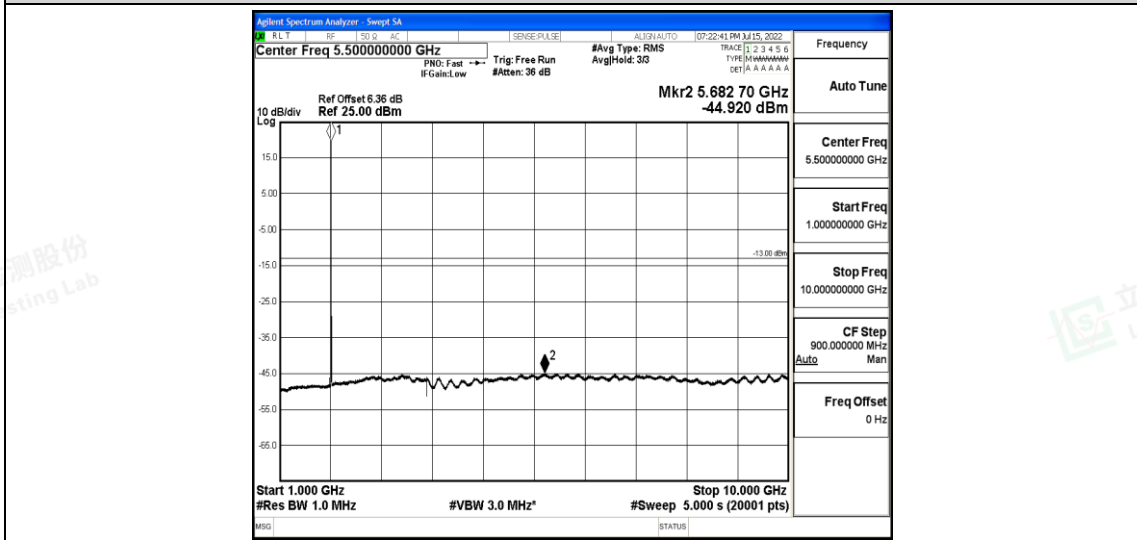

Band25-3MHz-QPSK-26365-1RB#0-Range5:10000~20000MHz

Band25-3MHz-QPSK-26675-1RB#0-Range1:0.009~0.15MHz

Band25-3MHz-QPSK-26675-1RB#0-Range2:0.15~30MHz

Band25-3MHz-QPSK-26675-1RB#0-Range3:30~1000MHz

Band25-3MHz-QPSK-26675-1RB#0-Range4:1000~10000MHz