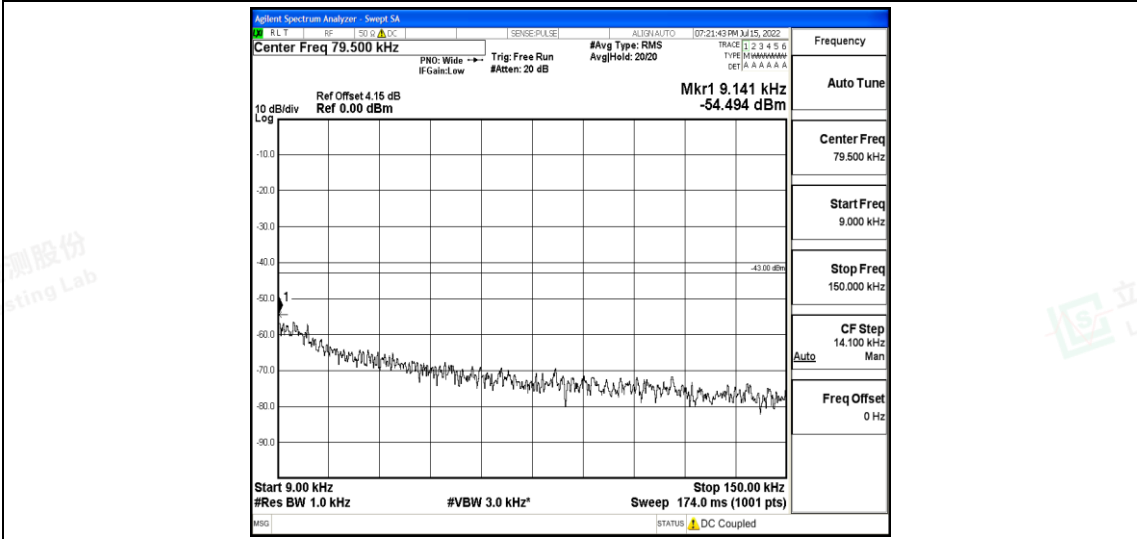

Band25-3MHz-QPSK-26675-1RB#0-Range2:0.15~30MHz