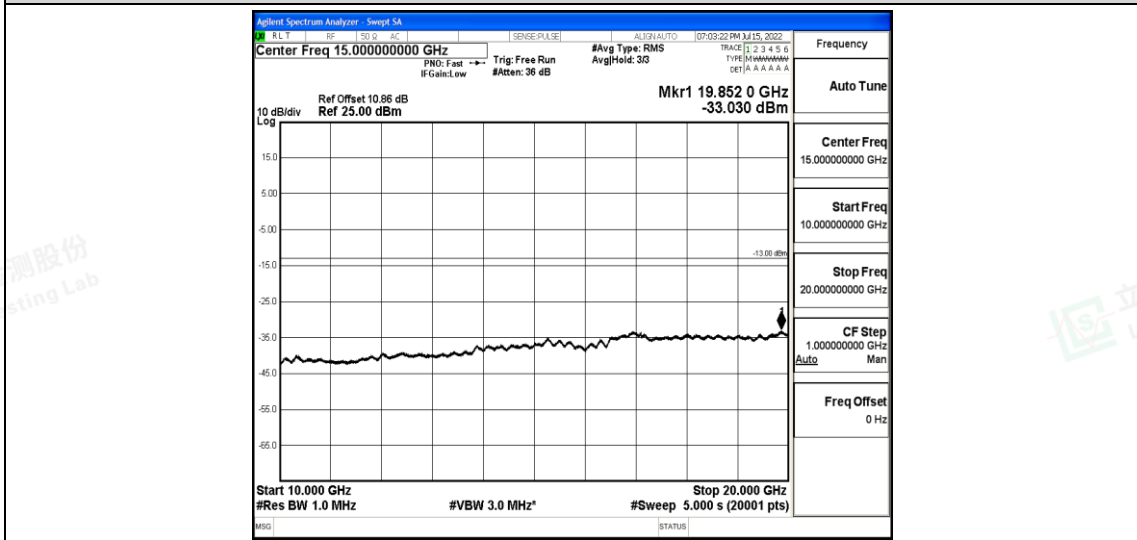

Band25-1.4MHz-QPSK-26365-1RB#0-Range1:0.009~0.15MHz