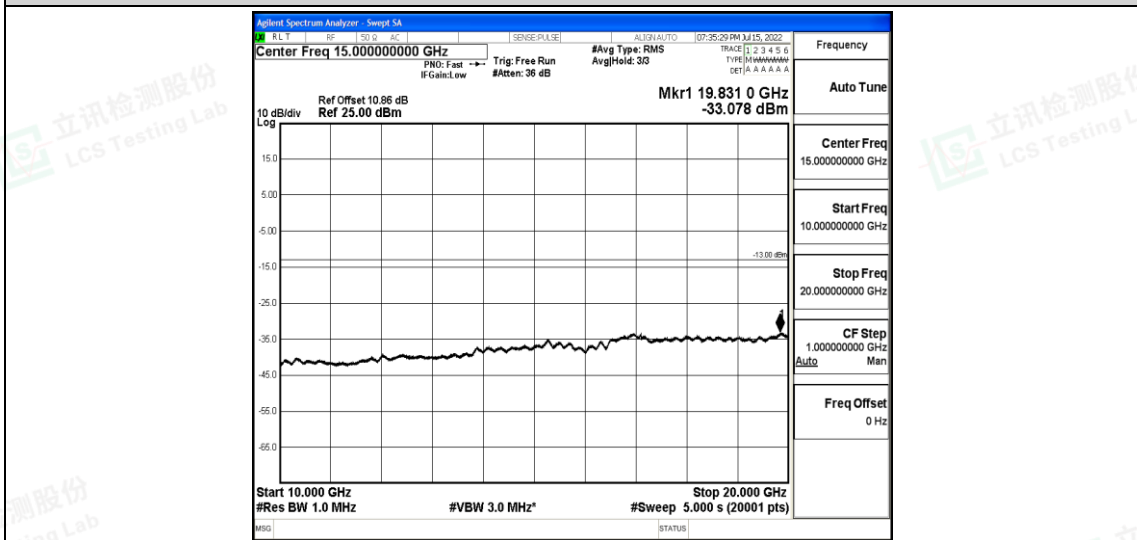

Band25-5MHz-QPSK-26665-1RB#0-Range1:0.009~0.15MHz

Band25-5MHz-QPSK-26665-1RB#0-Range2:0.15~30MHz

Band25-5MHz-QPSK-26665-1RB#0-Range3:30~1000MHz

Band25-5MHz-QPSK-26665-1RB#0-Range4:1000~10000MHz

Band25-5MHz-QPSK-26665-1RB#0-Range5:10000~20000MHz