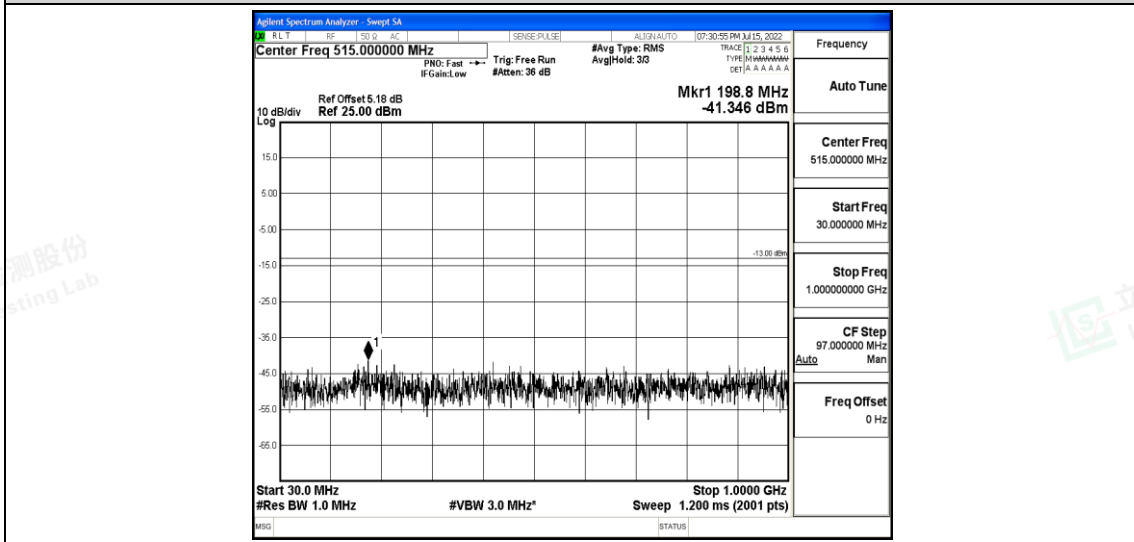

Band25-5MHz-QPSK-26365-1RB#0-Range4:1000~10000MHz