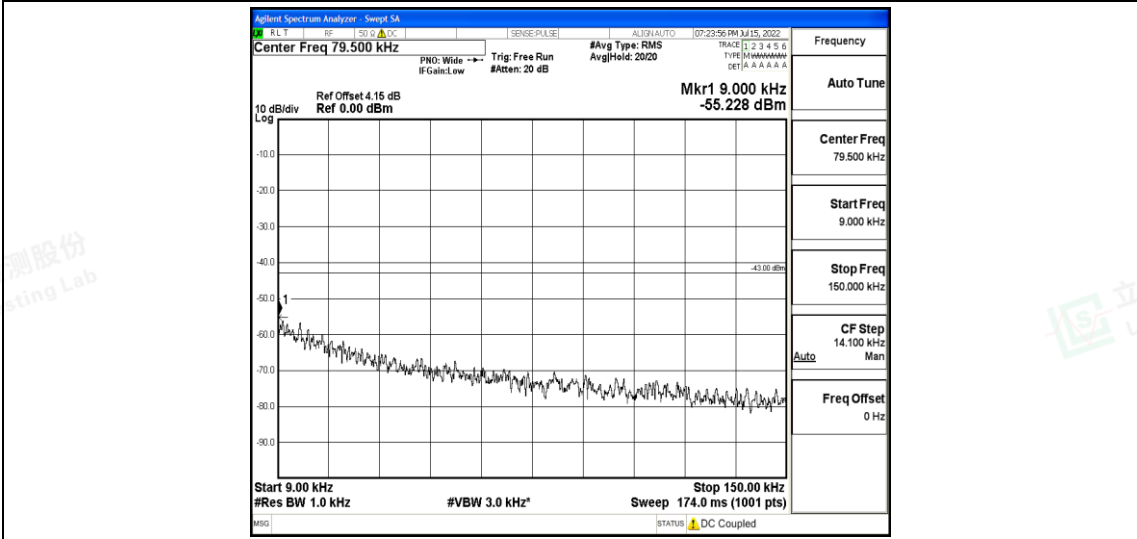

Band25-3MHz-16QAM-26675-1RB#0-Range2:0.15~30MHz