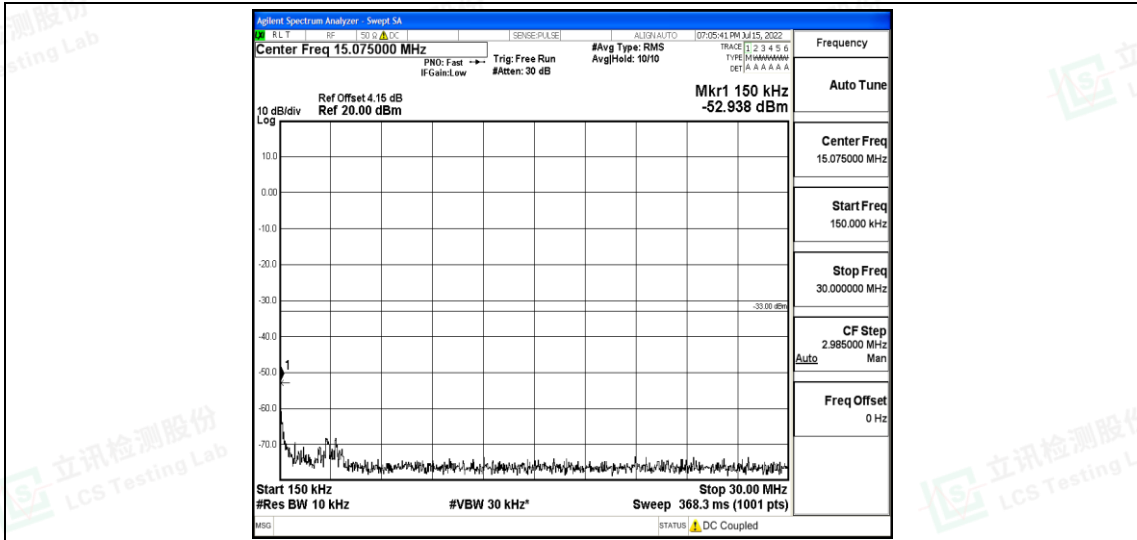

Band25-1.4MHz-QPSK-26047-1RB#0-Range5:10000~20000MHz

Band25-1.4MHz-QPSK-26365-1RB#0-Range1:0.009~0.15MHz

Band25-1.4MHz-QPSK-26365-1RB#0-Range2:0.15~30MHz

Shenzhen LCS Compliance Testing Laboratory Ltd.  
 Add: 101, 201 Bldg A & 301 Bldg C, Juji Industrial Park Yabianxueziwei, Shajing Street, Baoan District, Shenzhen, 518000, China  
 Tel: +(86) 0755-82591330 | E-mail: webmaster@lcs-cert.com | Web: www.lcs-cert.com  
 Scan code to check authenticity