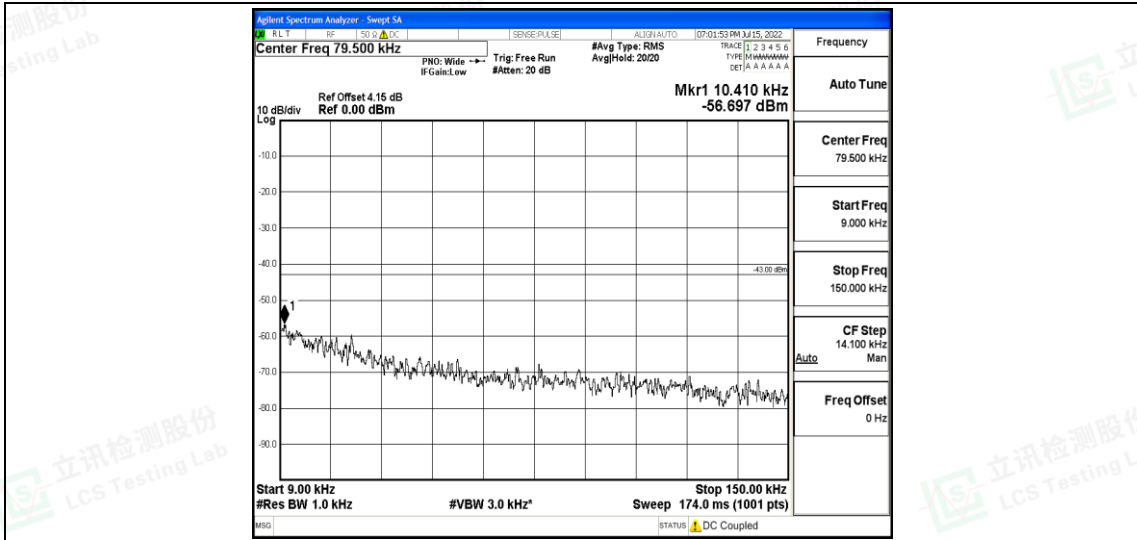

Band25-1.4MHz-QPSK-26047-1RB#0-Range2:0.15~30MHz