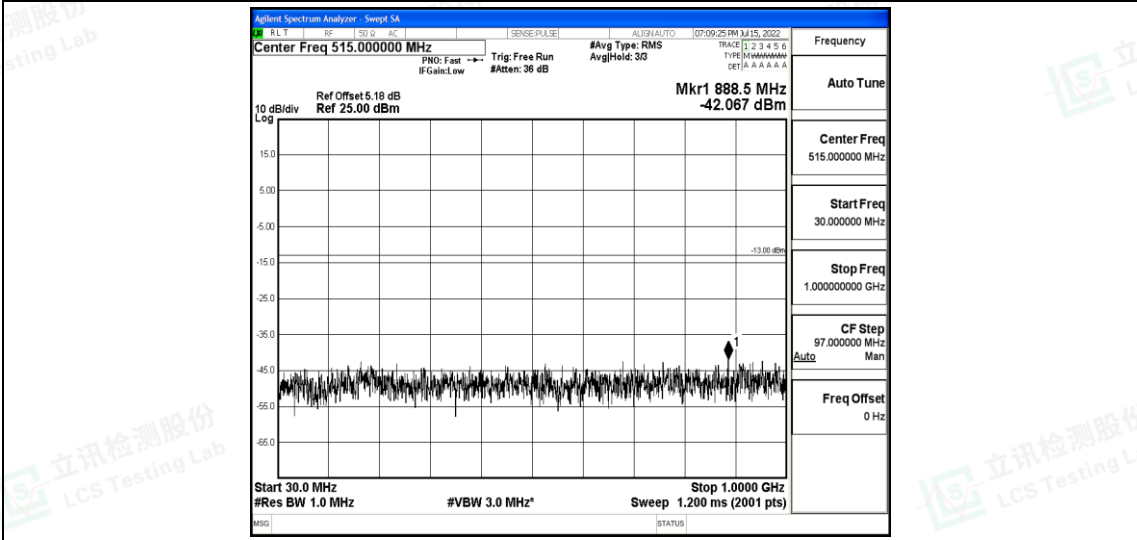

Band25-1.4MHz-QPSK-26683-1RB#0-Range1:0.009~0.15MHz

Band25-1.4MHz-QPSK-26683-1RB#0-Range2:0.15~30MHz

Band25-1.4MHz-QPSK-26683-1RB#0-Range3:30~1000MHz

Band25-1.4MHz-QPSK-26683-1RB#0-Range4:1000~10000MHz

Band25-1.4MHz-QPSK-26683-1RB#0-Range5:10000~20000MHz