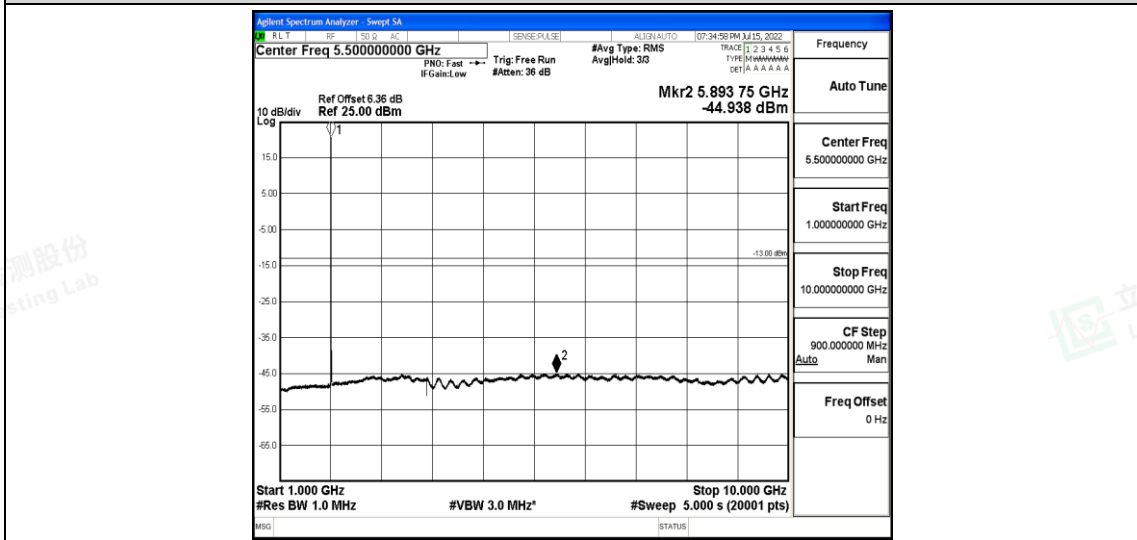

Band25-5MHz-QPSK-26665-1RB#0-Range1:0.009~0.15MHz

Band25-5MHz-QPSK-26665-1RB#0-Range2:0.15~30MHz

Band25-5MHz-QPSK-26665-1RB#0-Range3:30~1000MHz

Band25-5MHz-QPSK-26665-1RB#0-Range4:1000~10000MHz

Band25-5MHz-QPSK-26665-1RB#0-Range5:10000~20000MHz