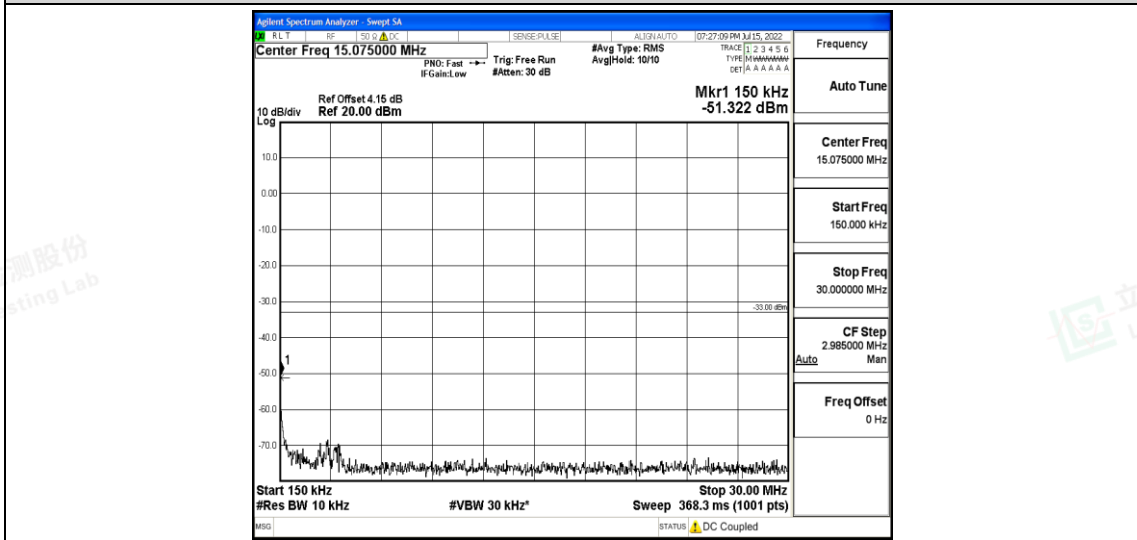

Band25-5MHz-QPSK-26065-1RB#0-Range3:30~1000MHz