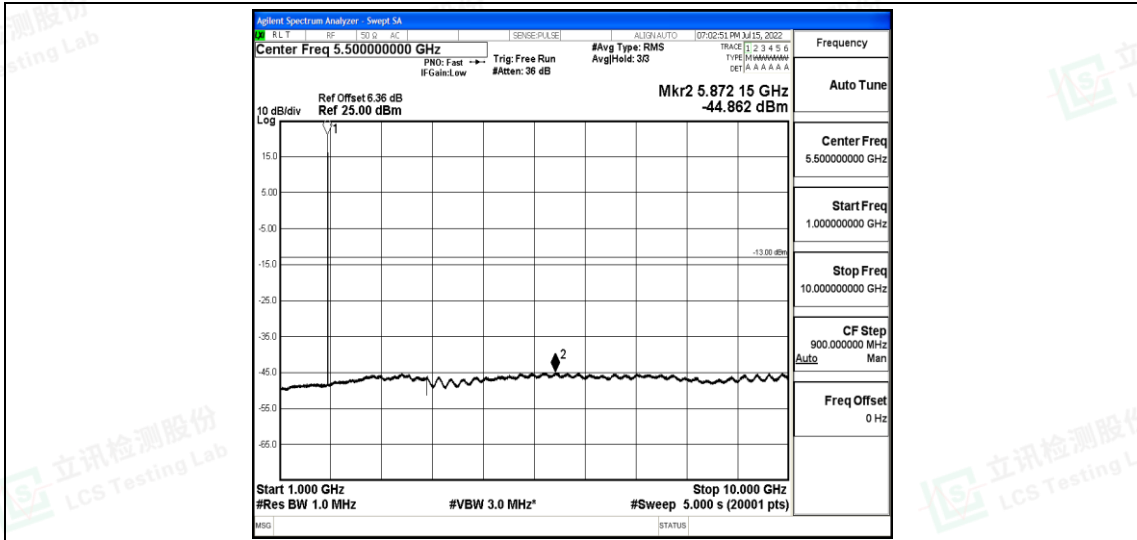

## Test Graphs

Band25-1.4MHz-QPSK-26047-1RB#0-Range1:0.009~0.15MHz

Band25-1.4MHz-QPSK-26047-1RB#0-Range2:0.15~30MHz

Band25-1.4MHz-QPSK-26047-1RB#0-Range3:30~1000MHz

Band25-1.4MHz-QPSK-26047-1RB#0-Range4:1000~10000MHz