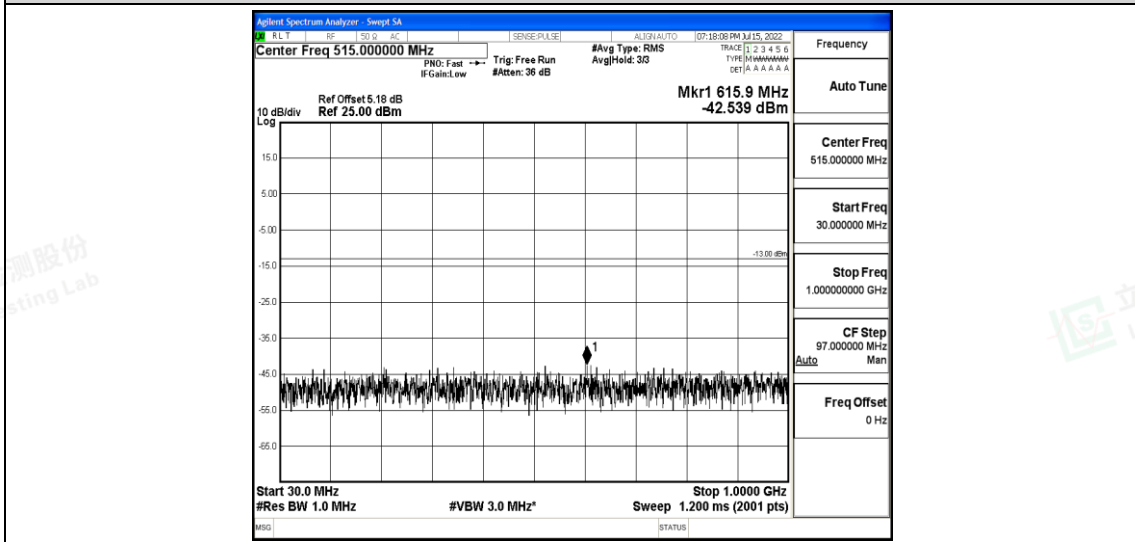

Band25-3MHz-QPSK-26055-1RB#0-Range5:10000~20000MHz

Band25-3MHz-QPSK-26365-1RB#0-Range1:0.009~0.15MHz

Band25-3MHz-QPSK-26365-1RB#0-Range2:0.15~30MHz

Band25-3MHz-QPSK-26365-1RB#0-Range3:30~1000MHz

Band25-3MHz-QPSK-26365-1RB#0-Range4:1000~10000MHz