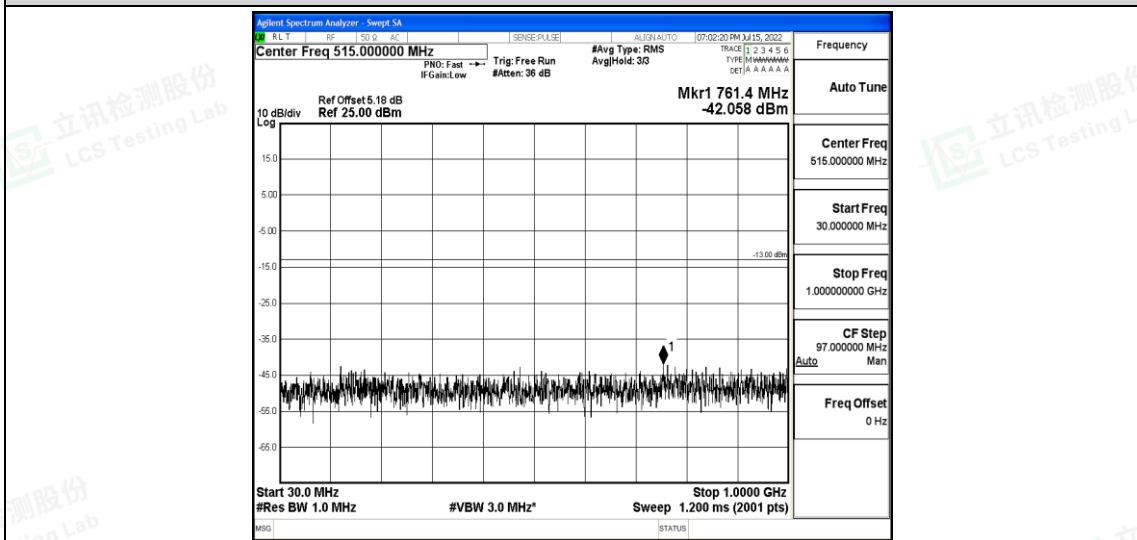

## Test Graphs

Band25-1.4MHz-QPSK-26047-1RB#0-Range1:0.009~0.15MHz

Band25-1.4MHz-QPSK-26047-1RB#0-Range2:0.15~30MHz

Band25-1.4MHz-QPSK-26047-1RB#0-Range3:30~1000MHz

Band25-1.4MHz-QPSK-26047-1RB#0-Range4:1000~10000MHz