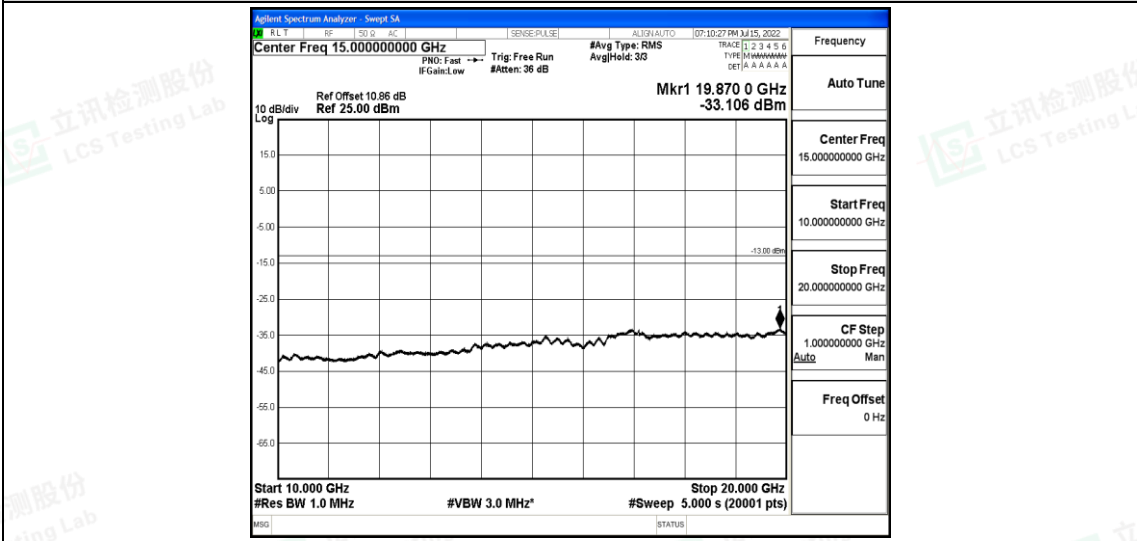

Band25-1.4MHz-QPSK-26683-1RB#0-Range1:0.009~0.15MHz

Band25-1.4MHz-QPSK-26683-1RB#0-Range2:0.15~30MHz

Band25-1.4MHz-QPSK-26683-1RB#0-Range3:30~1000MHz

Band25-1.4MHz-QPSK-26683-1RB#0-Range4:1000~10000MHz

Band25-1.4MHz-QPSK-26683-1RB#0-Range5:10000~20000MHz