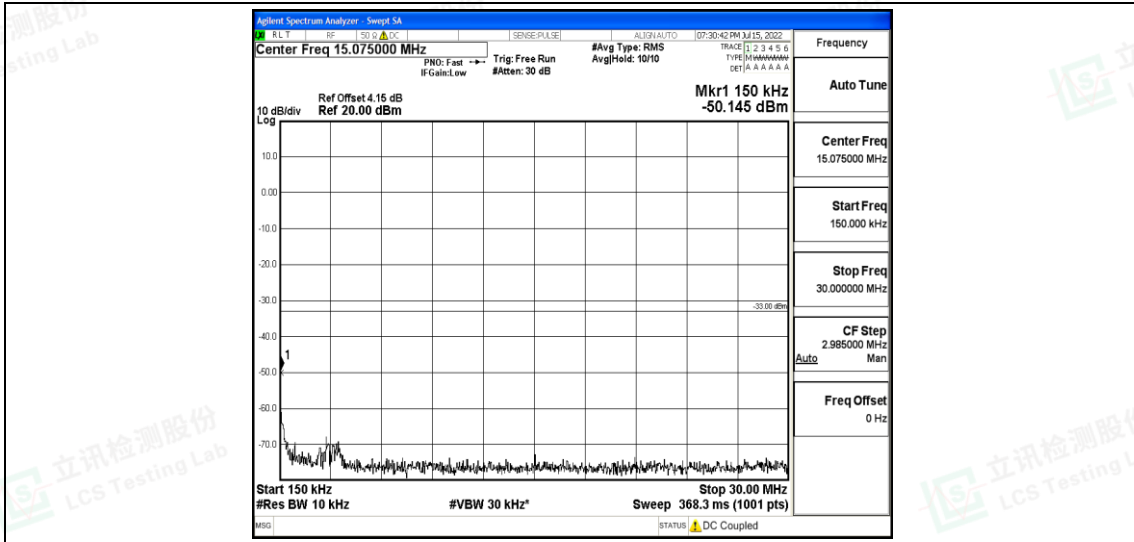

Band25-5MHz-QPSK-26065-1RB#0-Range5:10000~20000MHz

Band25-5MHz-QPSK-26365-1RB#0-Range1:0.009~0.15MHz

Band25-5MHz-QPSK-26365-1RB#0-Range2:0.15~30MHz

Shenzhen LCS Compliance Testing Laboratory Ltd.  
 Add: 101, 201 Bldg A & 301 Bldg C, Juji Industrial Park Yabianxueziwei, Shajing Street, Baoan District, Shenzhen, 518000, China  
 Tel: +(86) 0755-82591330 | E-mail: webmaster@lcs-cert.com | Web: www.lcs-cert.com  
 Scan code to check authenticity