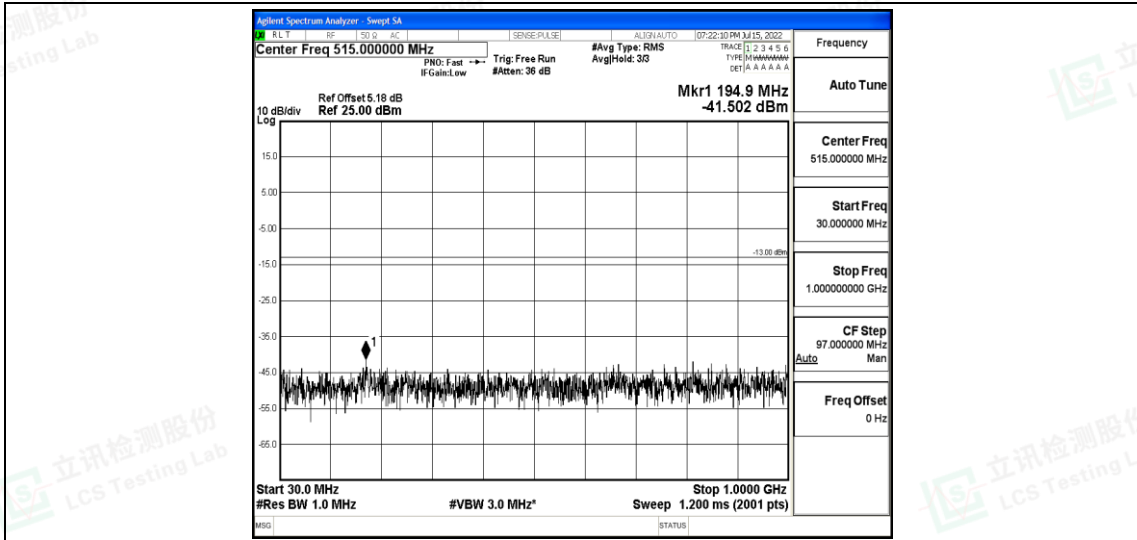

Band25-3MHz-QPSK-26365-1RB#0-Range5:10000~20000MHz

Band25-3MHz-QPSK-26675-1RB#0-Range1:0.009~0.15MHz

Band25-3MHz-QPSK-26675-1RB#0-Range2:0.15~30MHz

Band25-3MHz-QPSK-26675-1RB#0-Range3:30~1000MHz

Band25-3MHz-QPSK-26675-1RB#0-Range4:1000~10000MHz