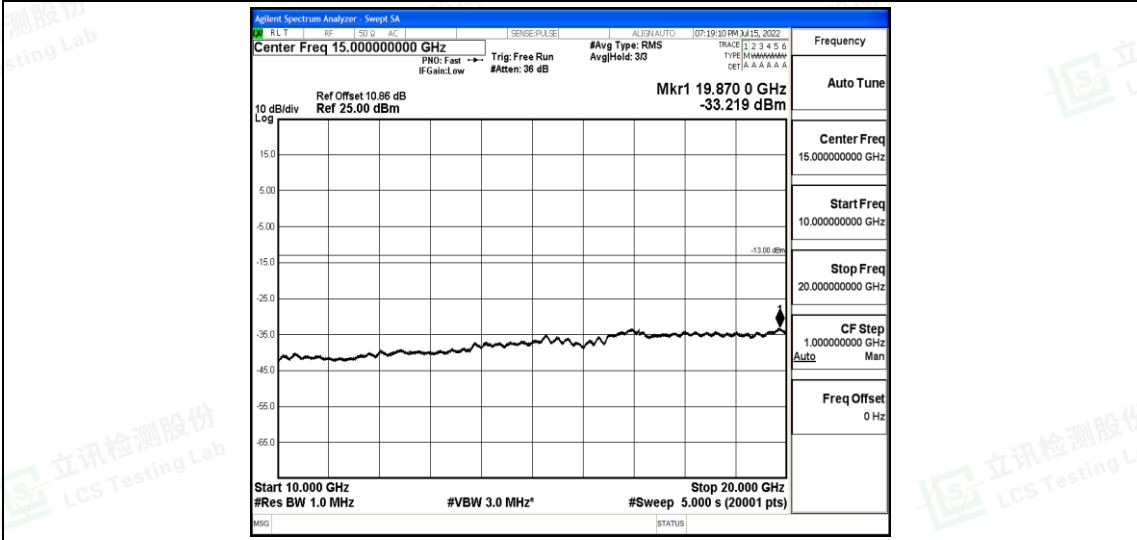

Band25-3MHz-QPSK-26675-1RB#0-Range1:0.009~0.15MHz