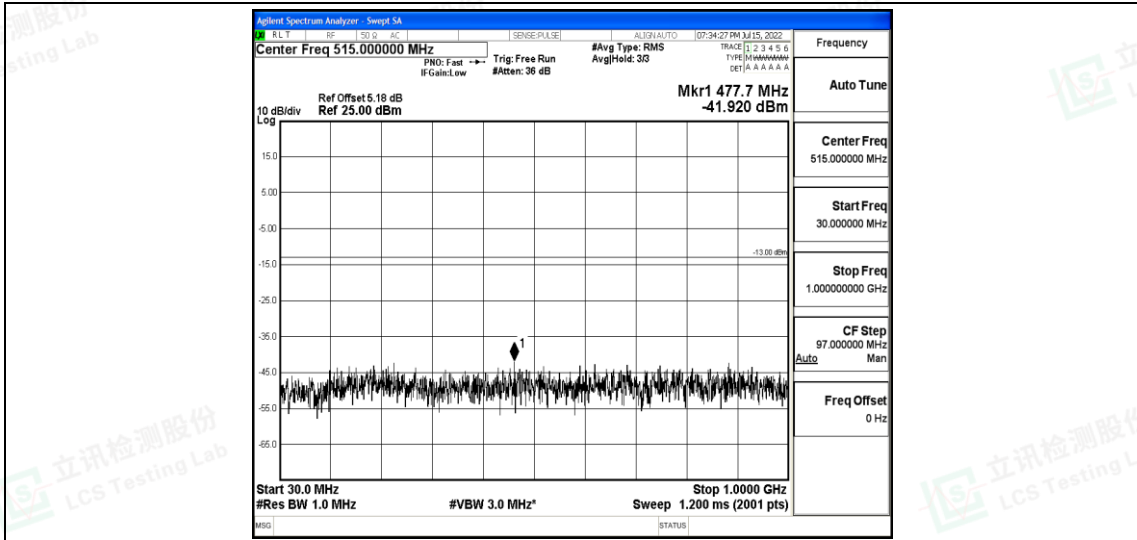

Band25-5MHz-QPSK-26665-1RB#0-Range1:0.009~0.15MHz

Band25-5MHz-QPSK-26665-1RB#0-Range2:0.15~30MHz

Band25-5MHz-QPSK-26665-1RB#0-Range3:30~1000MHz

Band25-5MHz-QPSK-26665-1RB#0-Range4:1000~10000MHz

Band25-5MHz-QPSK-26665-1RB#0-Range5:10000~20000MHz