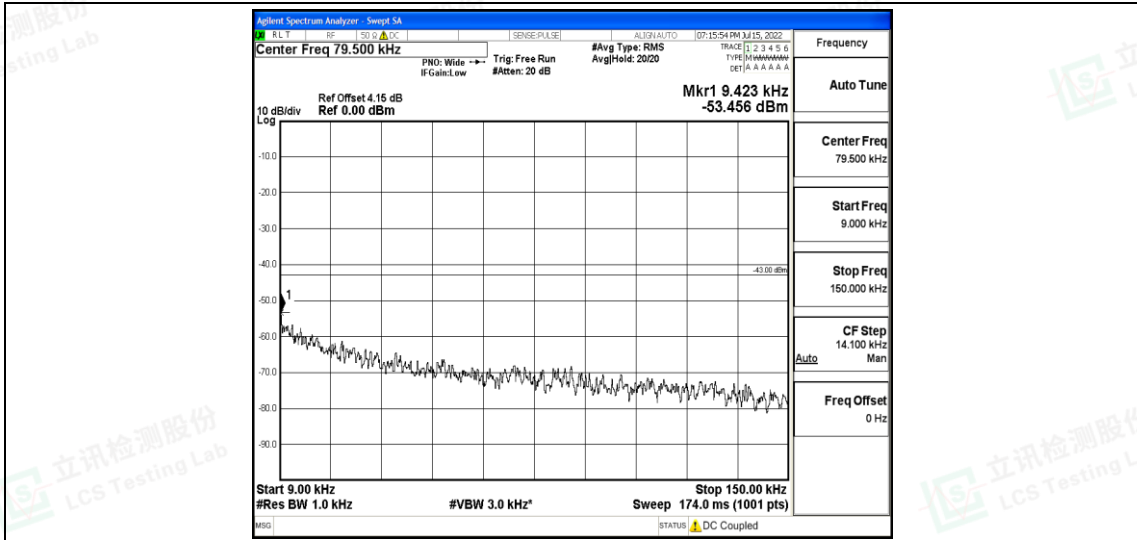

Band25-3MHz-16QAM-26055-1RB#0-Range2:0.15~30MHz