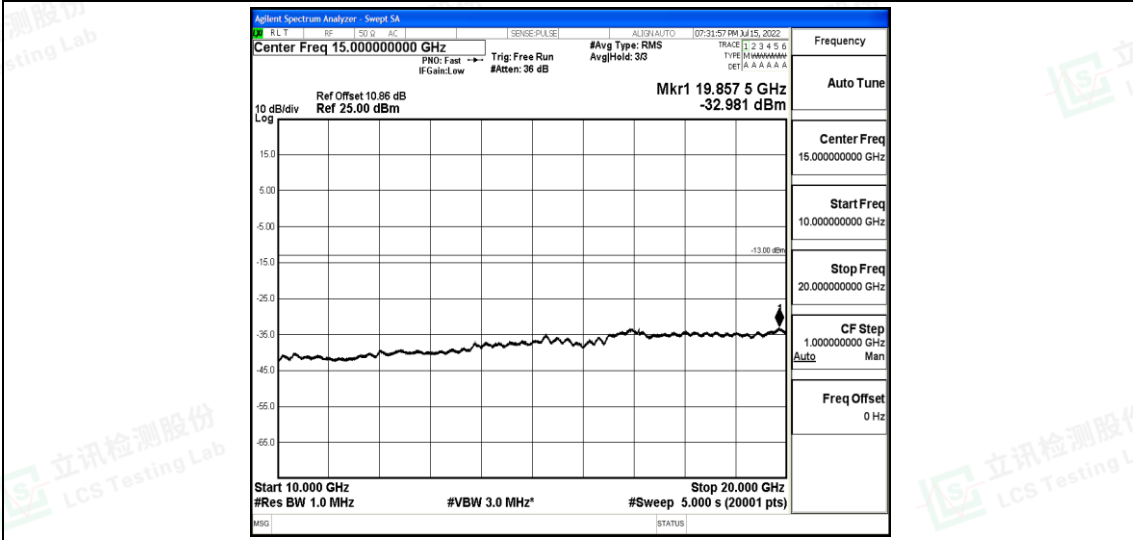

Band25-5MHz-QPSK-26365-1RB#0-Range3:30~1000MHz

Band25-5MHz-QPSK-26365-1RB#0-Range4:1000~10000MHz

Band25-5MHz-QPSK-26365-1RB#0-Range5:10000~20000MHz

Shenzhen LCS Compliance Testing Laboratory Ltd.  
 Add: 101, 201 Bldg A & 301 Bldg C, Juji Industrial Park Yabianxueziwei, Shajing Street, Baoan District, Shenzhen, 518000, China  
 Tel: +(86) 0755-82591330 | E-mail: webmaster@lcs-cert.com | Web: www.lcs-cert.com  
 Scan code to check authenticity