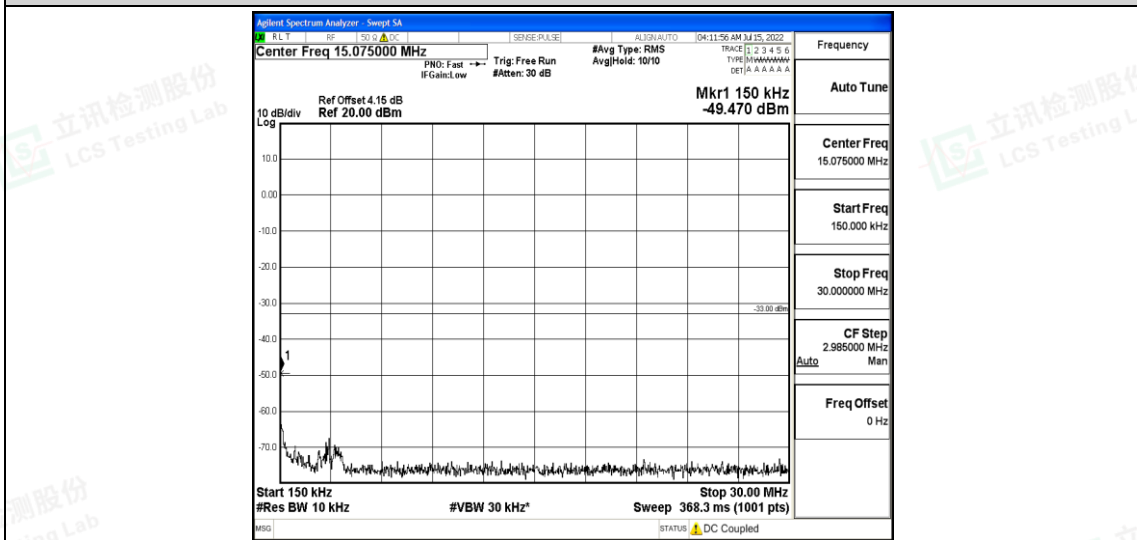

Band12-10MHz-16QAM-23130-1RB#0-Range1:0.009~0.15MHz

Band12-10MHz-16QAM-23130-1RB#0-Range2:0.15~30MHz

Band12-10MHz-16QAM-23130-1RB#0-Range3:30~1000MHz

Band12-10MHz-16QAM-23130-1RB#0-Range4: 1000~10000MHz