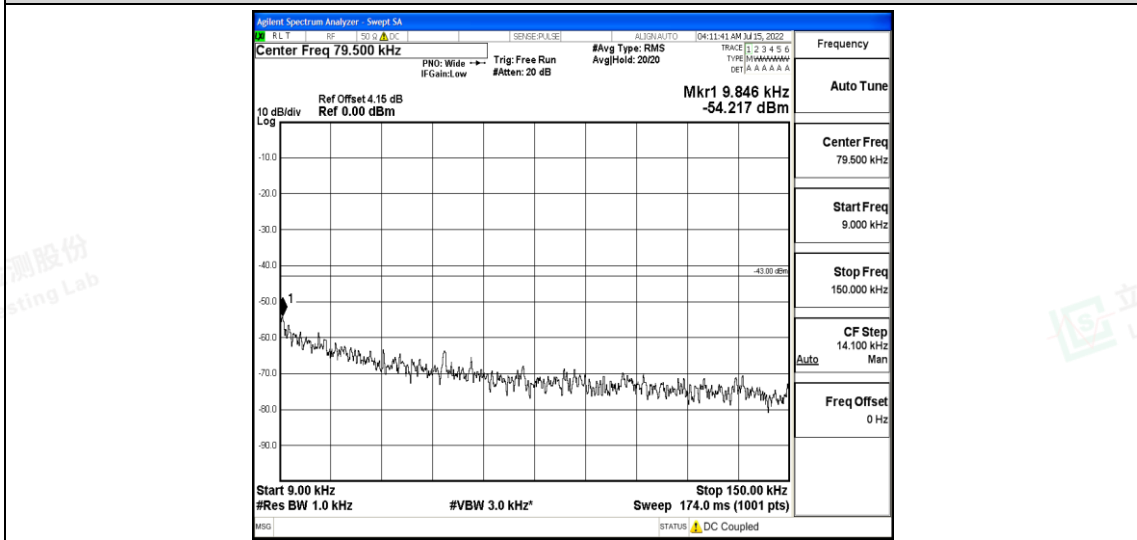

Band12-10MHz-16QAM-23130-1RB#0-Range1:0.009~0.15MHz

Band12-10MHz-16QAM-23130-1RB#0-Range2:0.15~30MHz

Band12-10MHz-16QAM-23130-1RB#0-Range3:30~1000MHz

Band12-10MHz-16QAM-23130-1RB#0-Range4: 1000~10000MHz