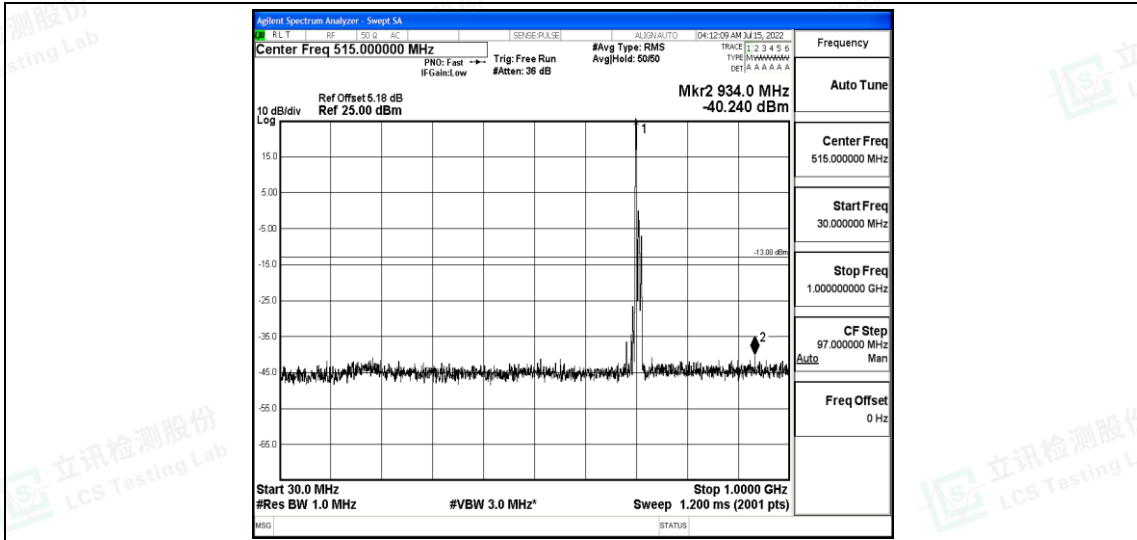

Band12-10MHz-16QAM-23130-1RB#0-Range1:0.009~0.15MHz

Band12-10MHz-16QAM-23130-1RB#0-Range2:0.15~30MHz

Band12-10MHz-16QAM-23130-1RB#0-Range3:30~1000MHz

Band12-10MHz-16QAM-23130-1RB#0-Range4: 1000~10000MHz