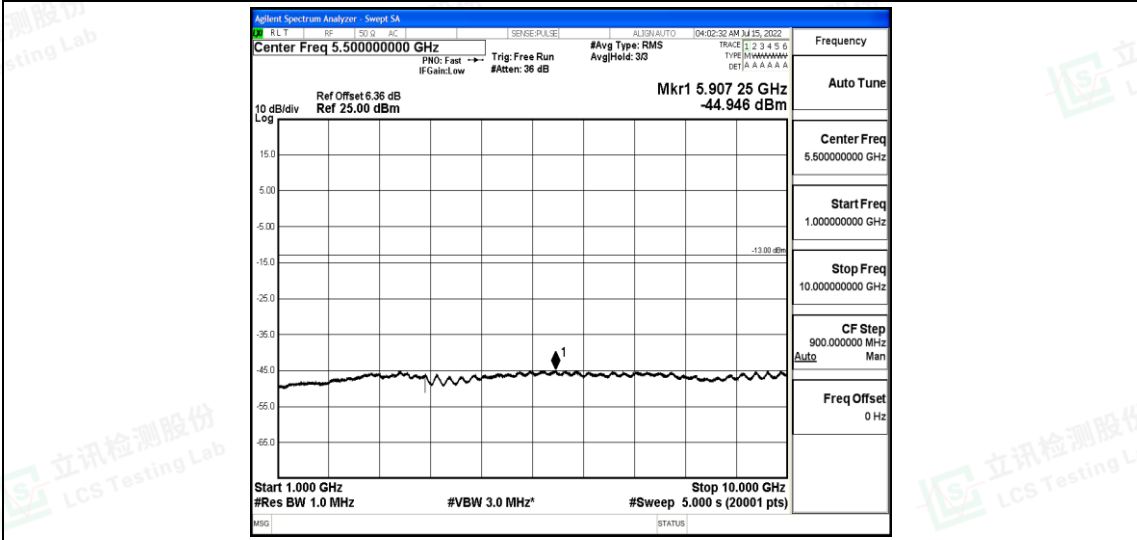

Band12-5MHz-16QAM-23095-1RB#0-Range2:0.15~30MHz

Band12-5MHz-16QAM-23095-1RB#0-Range3:30~1000MHz

Band12-5MHz-16QAM-23095-1RB#0-Range4:1000~10000MHz

Band12-5MHz-16QAM-23155-1RB#0-Range1:0.009~0.15MHz

Band12-5MHz-16QAM-23155-1RB#0-Range2:0.15~30MHz