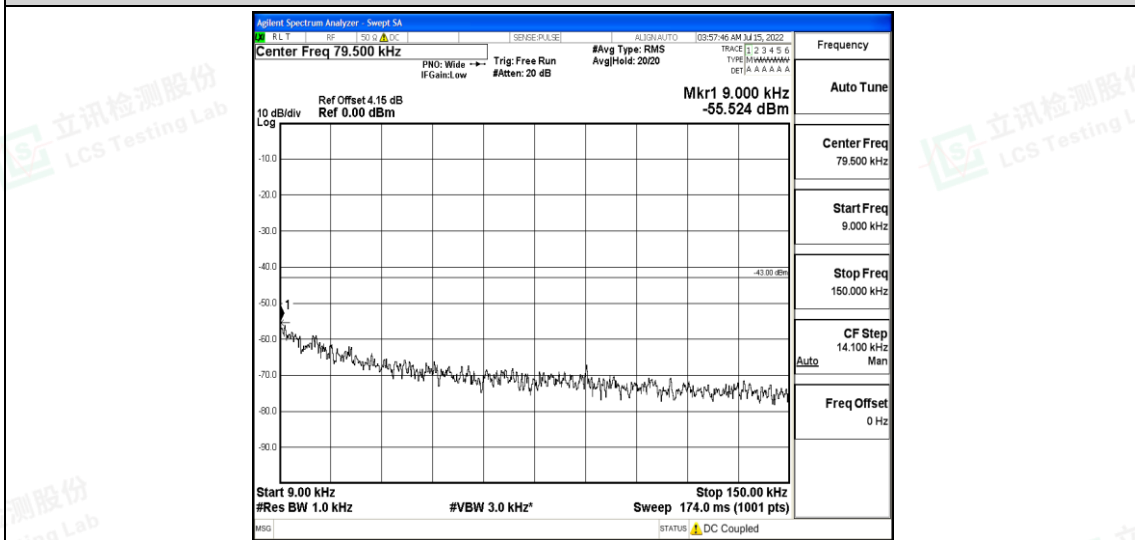

Band12-3MHz-16QAM-23165-1RB#0-Range1:0.009~0.15MHz

Band12-3MHz-16QAM-23165-1RB#0-Range2:0.15~30MHz

Band12-3MHz-16QAM-23165-1RB#0-Range3:30~1000MHz

Band12-3MHz-16QAM-23165-1RB#0-Range4:1000~10000MHz

Band12-5MHz-QPSK-23035-1RB#0-Range1:0.009~0.15MHz