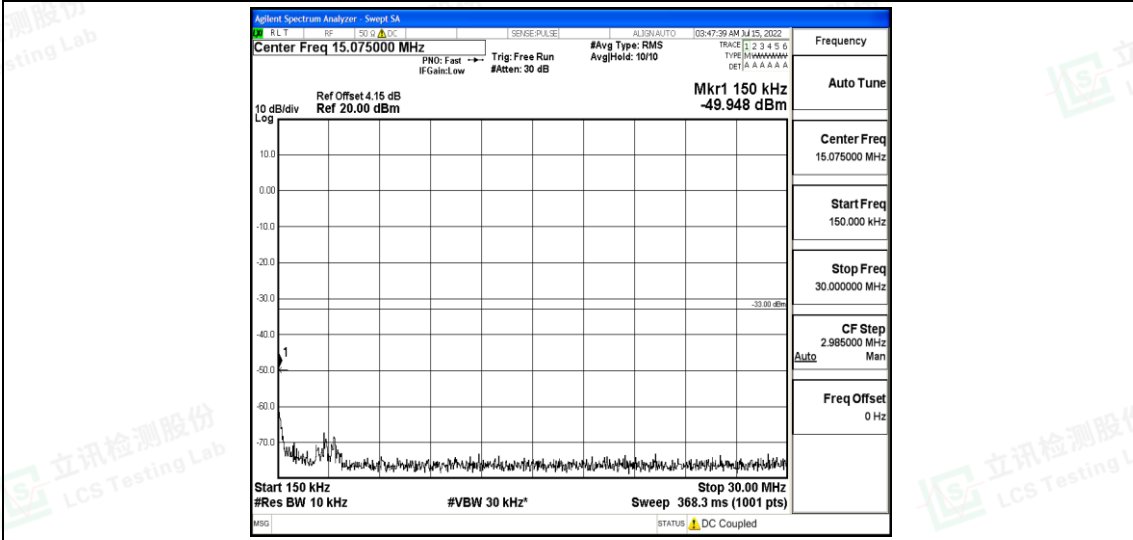

Band12-3MHz-QPSK-23025-1RB#0-Range2:0.15~30MHz

Band12-3MHz-QPSK-23025-1RB#0-Range3:30~1000MHz