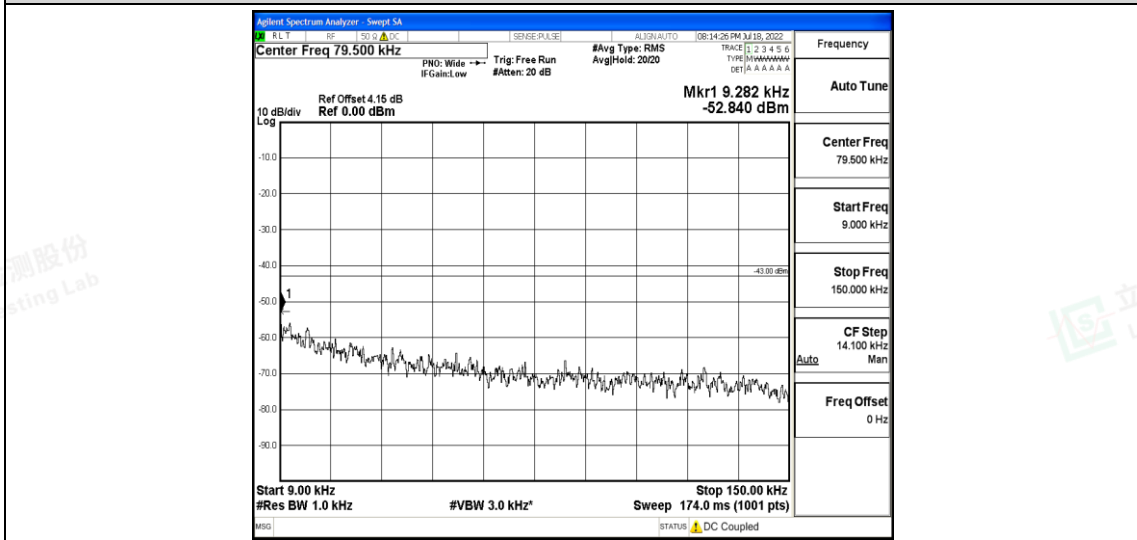

Band12-3MHz-16QAM-23165-1RB#0-Range1:0.009~0.15MHz

Band12-3MHz-16QAM-23165-1RB#0-Range2:0.15~30MHz