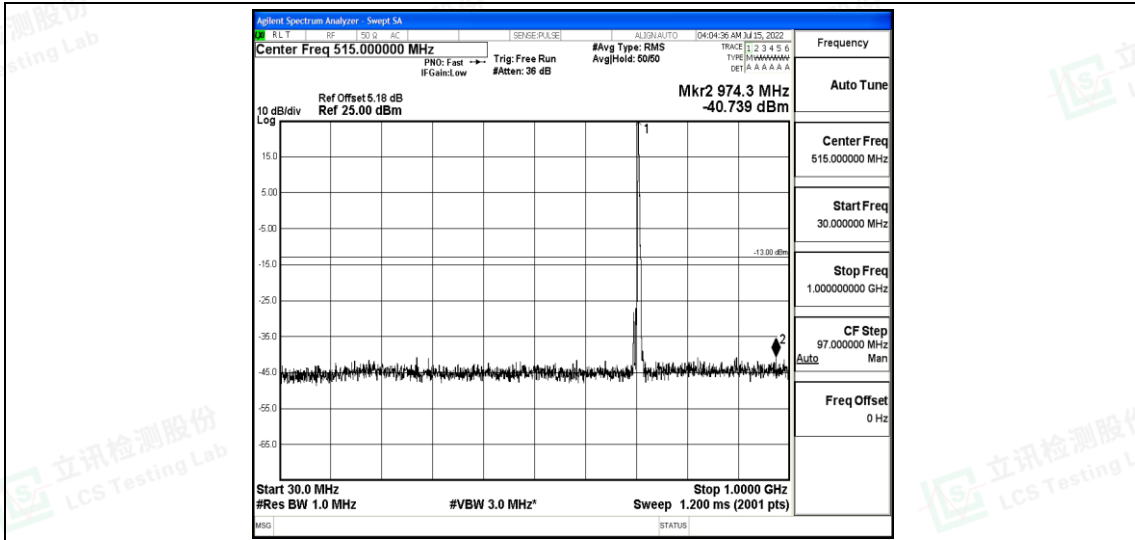

Band12-5MHz-16QAM-23155-1RB#0-Range3:30~1000MHz

Band12-5MHz-16QAM-23155-1RB#0-Range4:1000~10000MHz