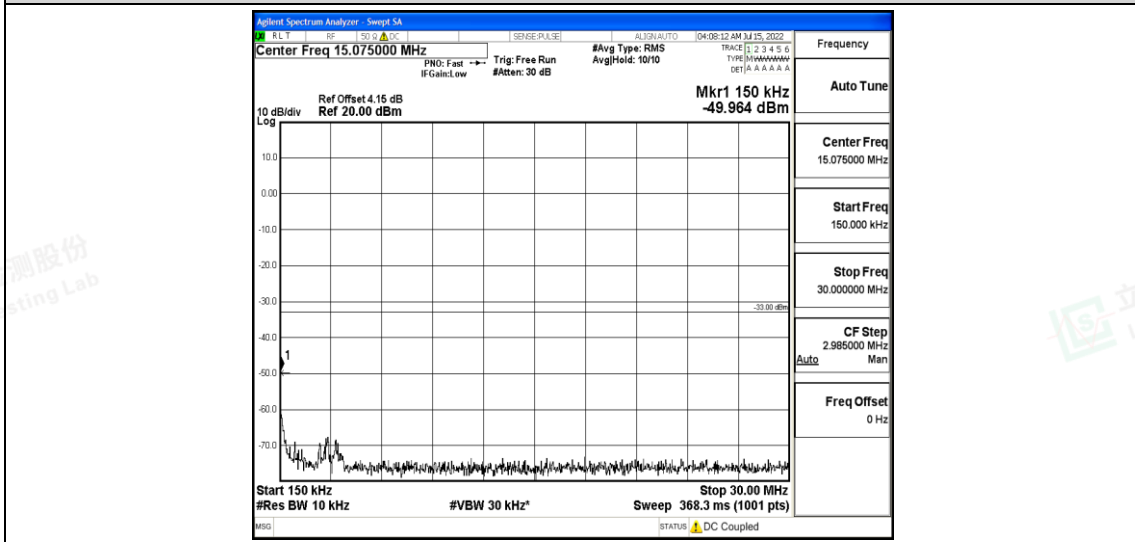

Band12-10MHz-QPSK-23060-1RB#0-Range3:30~1000MHz

Band12-10MHz-QPSK-23060-1RB#0-Range4:1000~10000MHz

Band12-10MHz-QPSK-23095-1RB#0-Range1:0.009~0.15MHz

Band12-10MHz-QPSK-23095-1RB#0-Range2:0.15~30MHz

Band12-10MHz-QPSK-23095-1RB#0-Range3:30~1000MHz