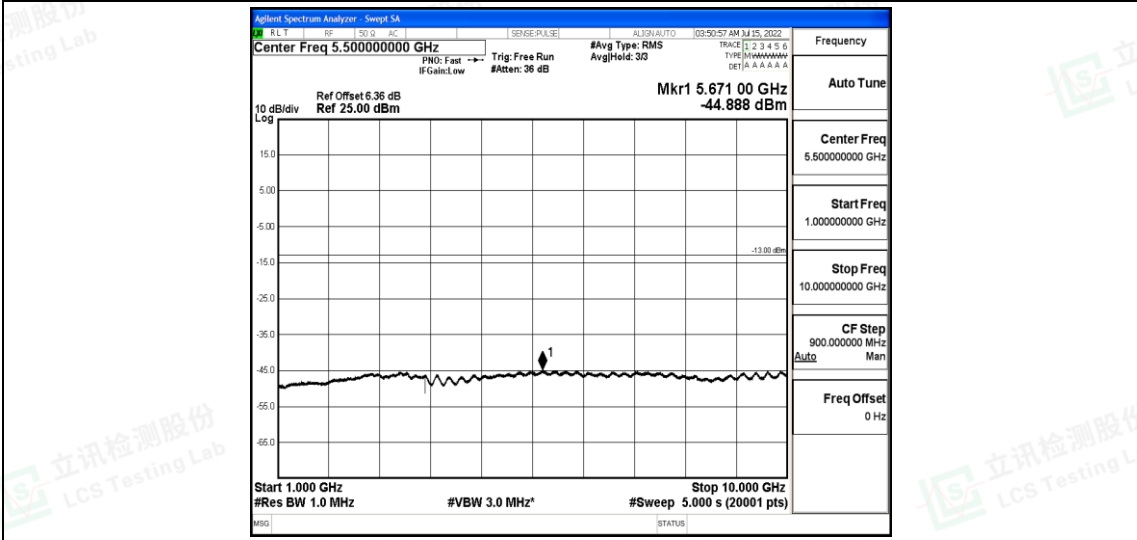

Band12-3MHz-QPSK-23095-1RB#0-Range2:0.15~30MHz

Band12-3MHz-QPSK-23095-1RB#0-Range3:30~100MHz

Band12-3MHz-QPSK-23095-1RB#0-Range4:1000~10000MHz

Band12-3MHz-QPSK-23165-1RB#0-Range1:0.009~0.15MHz

Band12-3MHz-QPSK-23165-1RB#0-Range2:0.15~30MHz