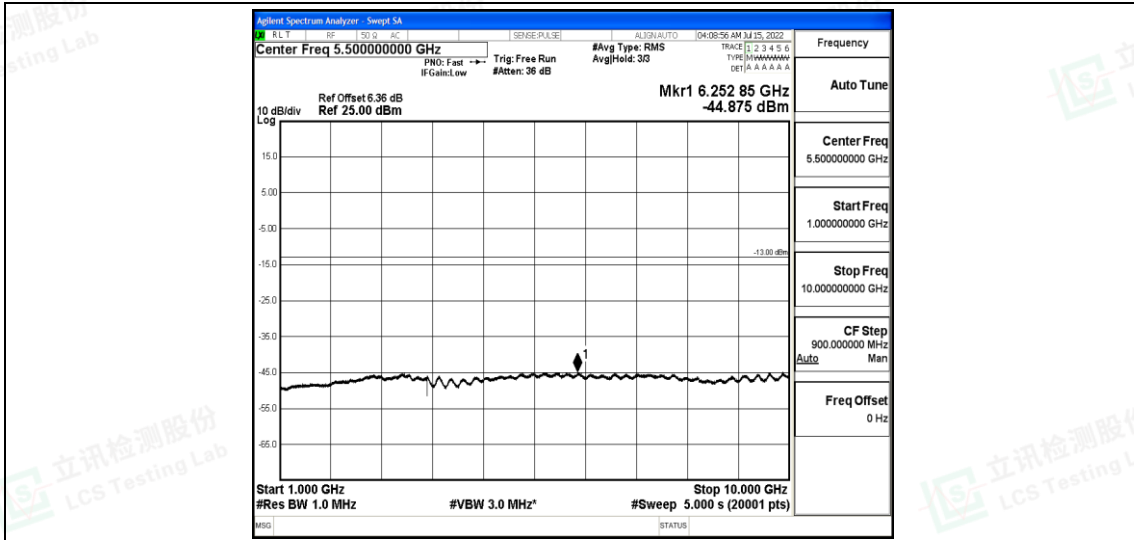

Band12-10MHz-QPSK-23095-1RB#0-Range4:1000~10000MHz

Band12-10MHz-QPSK-23130-1RB#0-Range1:0.009~0.15MHz