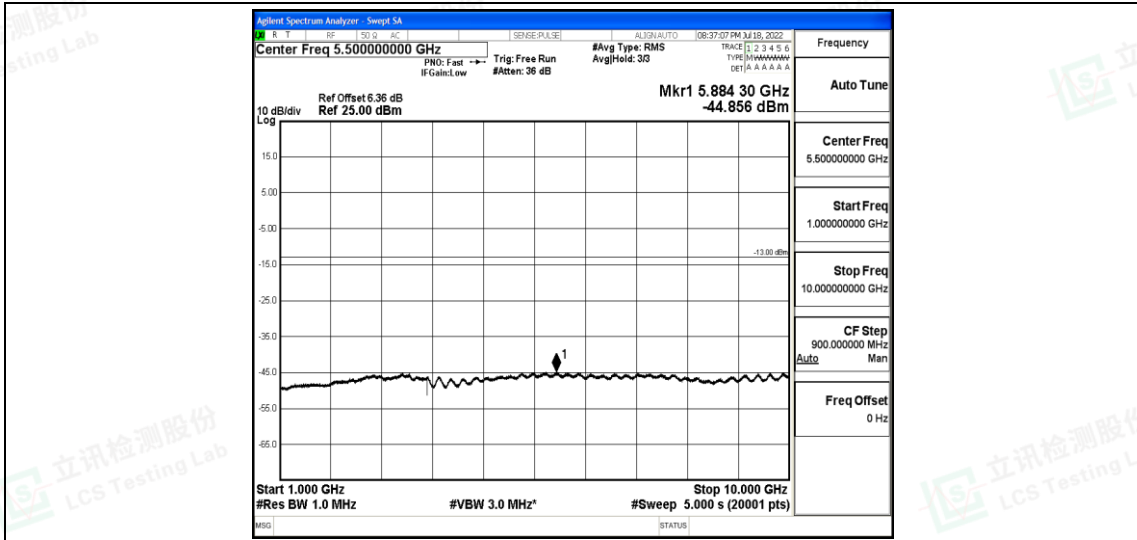

Band12-3MHz-16QAM-23095-1RB#0-Range4:1000~10000MHz

Band12-3MHz-16QAM-23165-1RB#0-Range1:0.009~0.15MHz