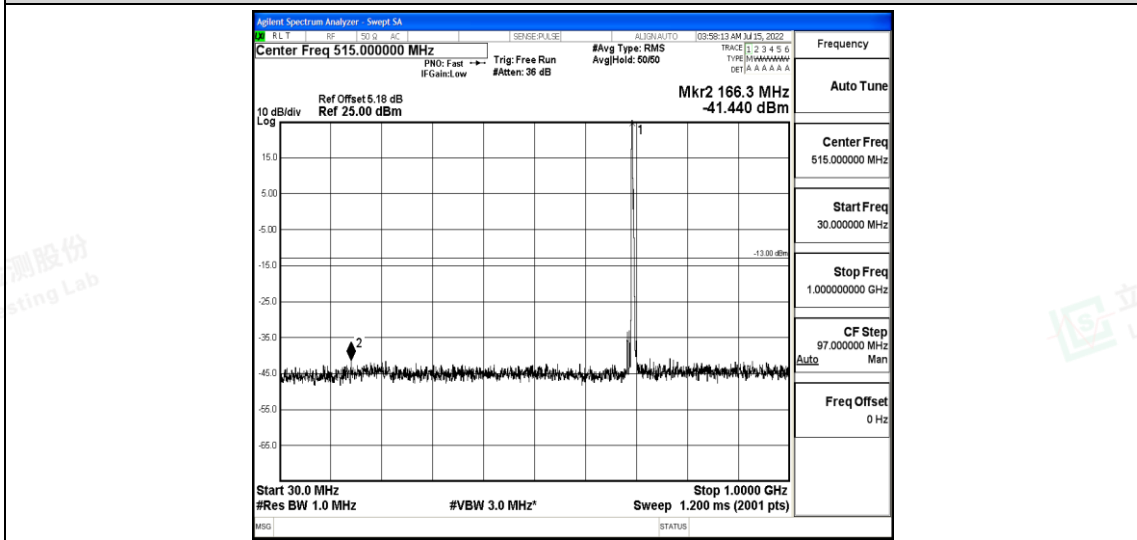

Band12-5MHz-QPSK-23035-1RB#0-Range3:30~1000MHz

Band12-5MHz-QPSK-23035-1RB#0-Range4:1000~10000MHz