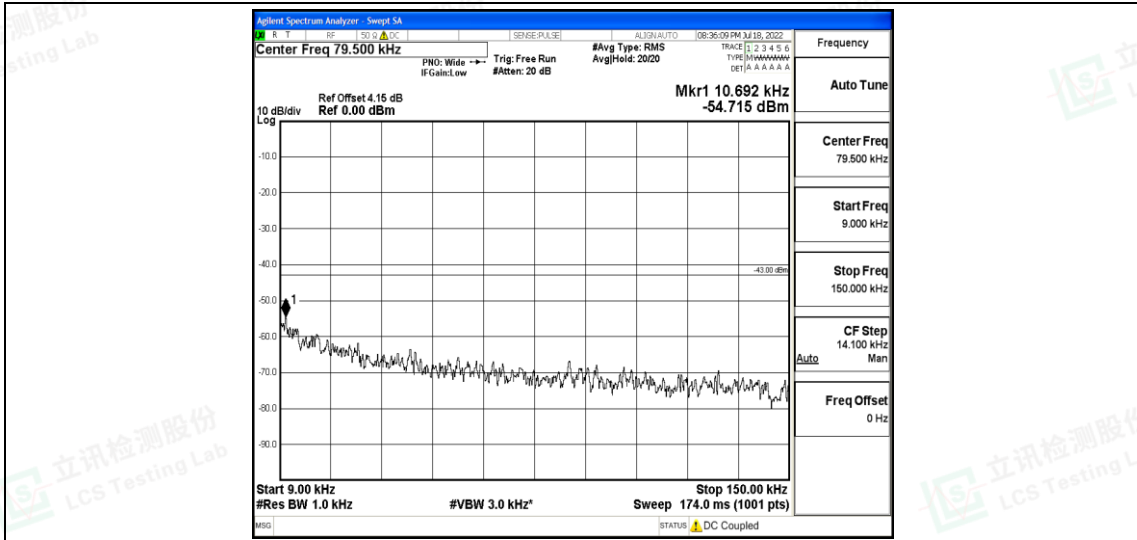

Band12-3MHz-16QAM-23025-1RB#0-Range3:30~1000MHz

Band12-3MHz-16QAM-23025-1RB#0-Range4:1000~10000MHz

Band12-3MHz-16QAM-23095-1RB#0-Range1:0.009~0.15MHz

Band12-3MHz-16QAM-23095-1RB#0-Range2:0.15~30MHz

Band12-3MHz-16QAM-23095-1RB#0-Range3:30~1000MHz