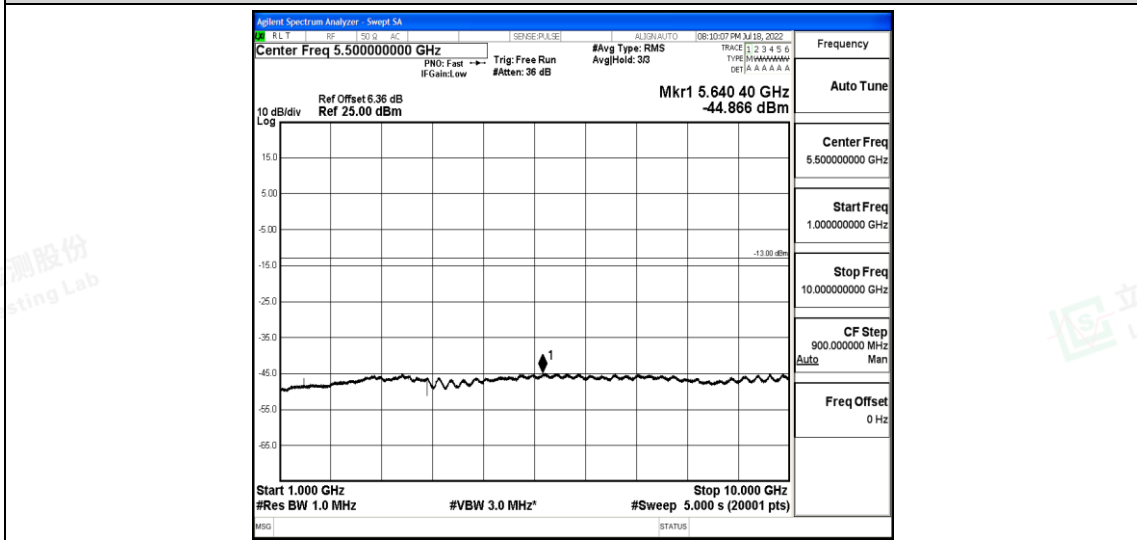

Band12-1.4MHz-QPSK-23173-1RB#0-Range1:0.009~0.15MHz

Band12-1.4MHz-QPSK-23173-1RB#0-Range2:0.15~30MHz

Band12-1.4MHz-QPSK-23173-1RB#0-Range3:30~1000MHz

Band12-1.4MHz-QPSK-23173-1RB#0-Range4:1000~10000MHz

Band12-1.4MHz-16QAM-23017-1RB#0-Range1:0.009~0.15MHz