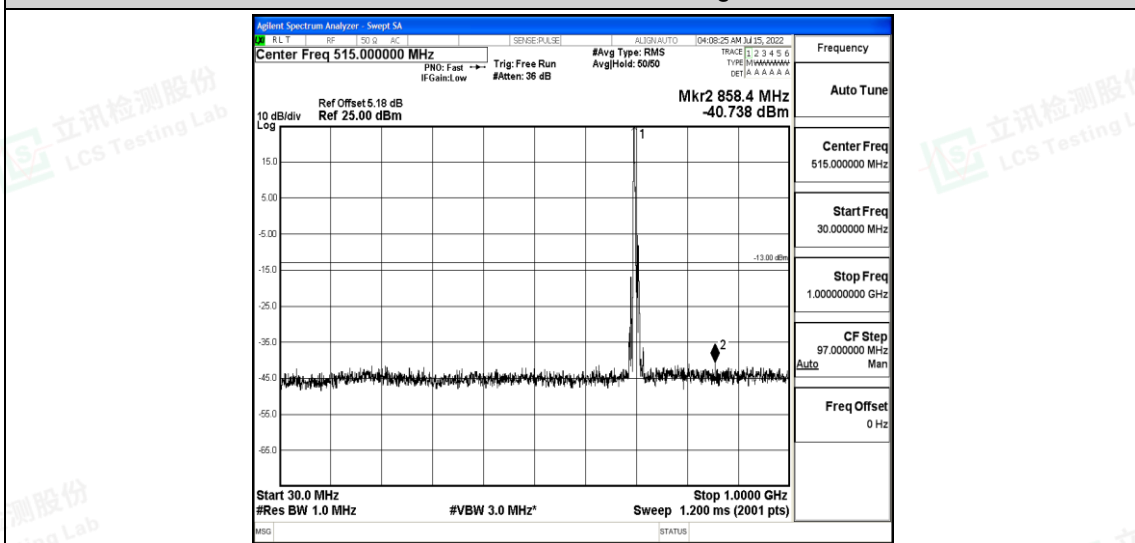

Band12-10MHz-QPSK-23060-1RB#0-Range3:30~1000MHz

Band12-10MHz-QPSK-23060-1RB#0-Range4:1000~10000MHz

Band12-10MHz-QPSK-23095-1RB#0-Range1:0.009~0.15MHz

Band12-10MHz-QPSK-23095-1RB#0-Range2:0.15~30MHz

Band12-10MHz-QPSK-23095-1RB#0-Range3:30~1000MHz