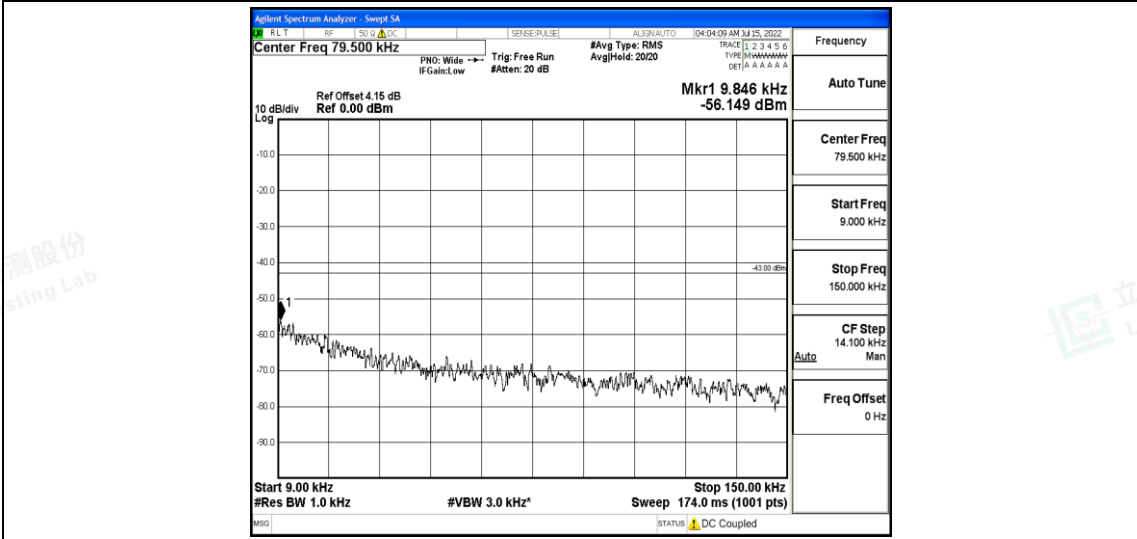

Band12-5MHz-16QAM-23095-1RB#0-Range2:0.15~30MHz

Band12-5MHz-16QAM-23095-1RB#0-Range3:30~1000MHz

Band12-5MHz-16QAM-23095-1RB#0-Range4:1000~10000MHz

Band12-5MHz-16QAM-23155-1RB#0-Range1:0.009~0.15MHz

Band12-5MHz-16QAM-23155-1RB#0-Range2:0.15~30MHz