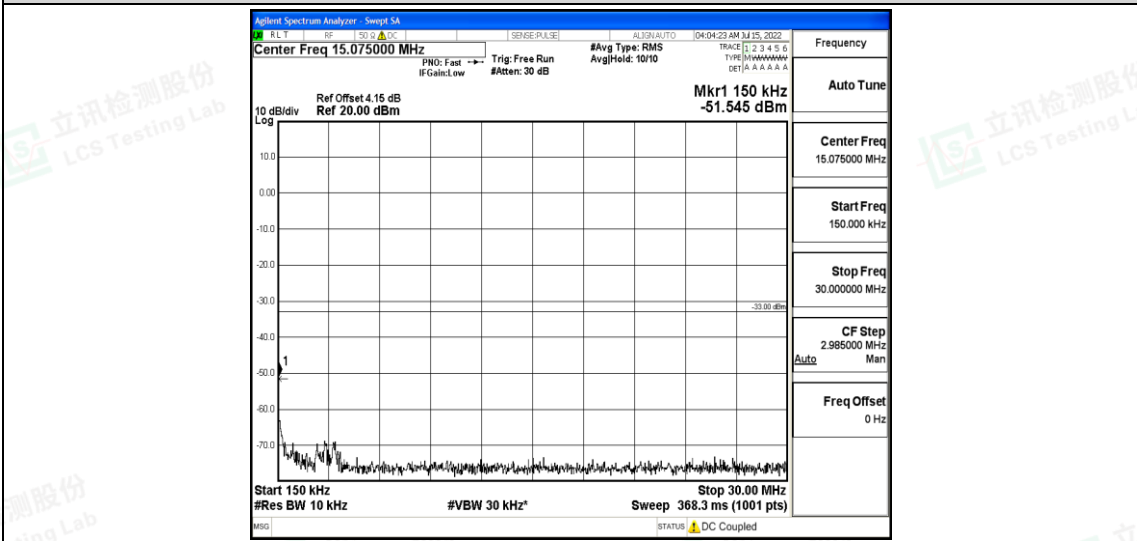

Band12-5MHz-16QAM-23095-1RB#0-Range2:0.15~30MHz

Band12-5MHz-16QAM-23095-1RB#0-Range3:30~1000MHz

Band12-5MHz-16QAM-23095-1RB#0-Range4:1000~10000MHz

Band12-5MHz-16QAM-23155-1RB#0-Range1:0.009~0.15MHz

Band12-5MHz-16QAM-23155-1RB#0-Range2:0.15~30MHz