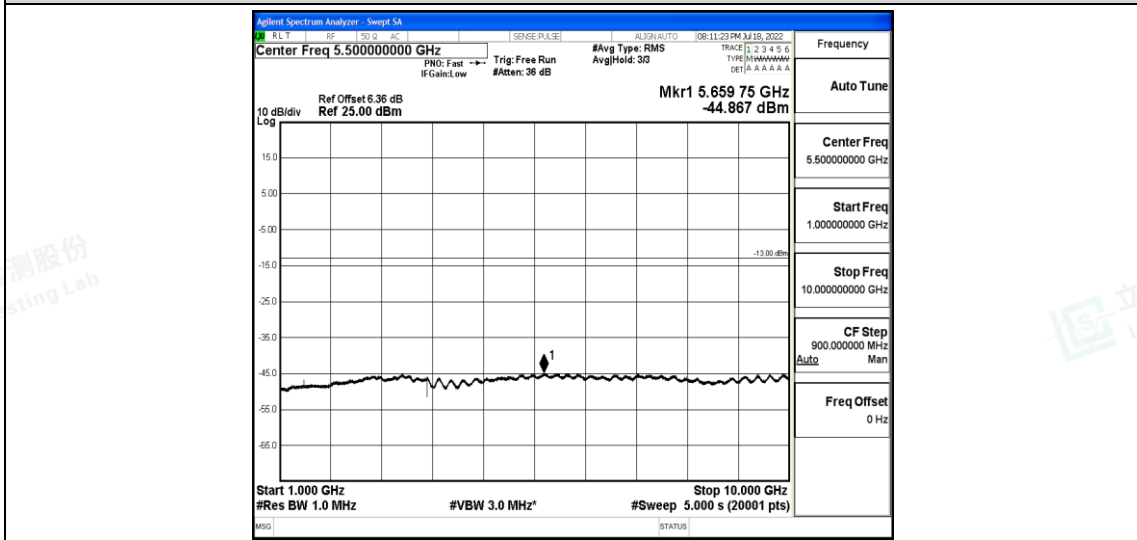

Band12-1.4MHz-16QAM-23173-1RB#0-Range2:0.15~30MHz

Band12-1.4MHz-16QAM-23173-1RB#0-Range3:30~1000MHz

Band12-1.4MHz-16QAM-23173-1RB#0-Range4:1000~10000MHz

Band12-3MHz-QPSK-23025-1RB#0-Range1:0.009~0.15MHz

Band12-3MHz-QPSK-23025-1RB#0-Range2:0.15~30MHz