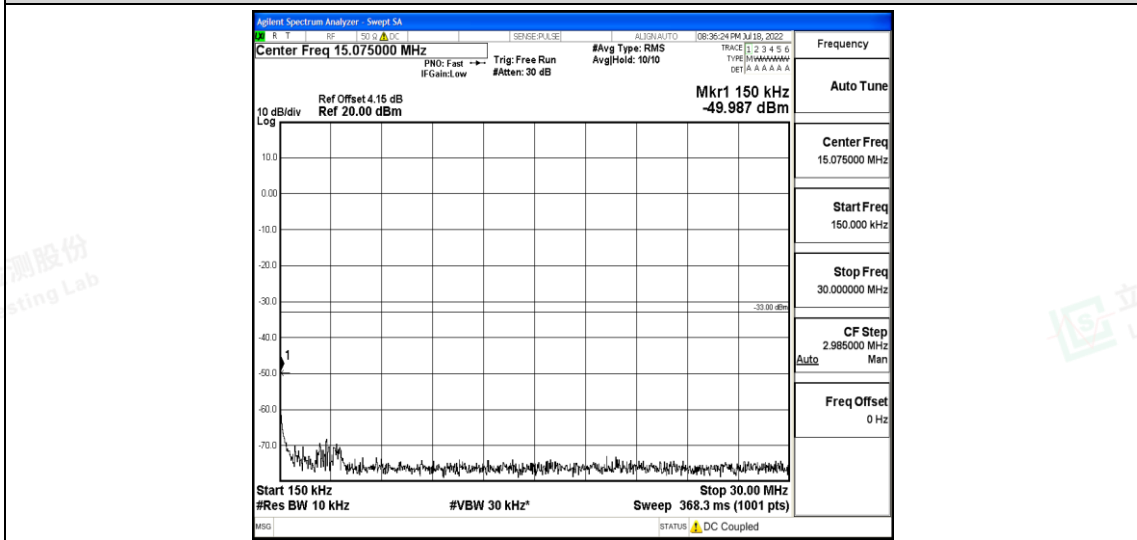

Band12-3MHz-16QAM-23025-1RB#0-Range3:30~1000MHz

Band12-3MHz-16QAM-23025-1RB#0-Range4:1000~10000MHz

Band12-3MHz-16QAM-23095-1RB#0-Range1:0.009~0.15MHz

Band12-3MHz-16QAM-23095-1RB#0-Range2:0.15~30MHz

Band12-3MHz-16QAM-23095-1RB#0-Range3:30~1000MHz