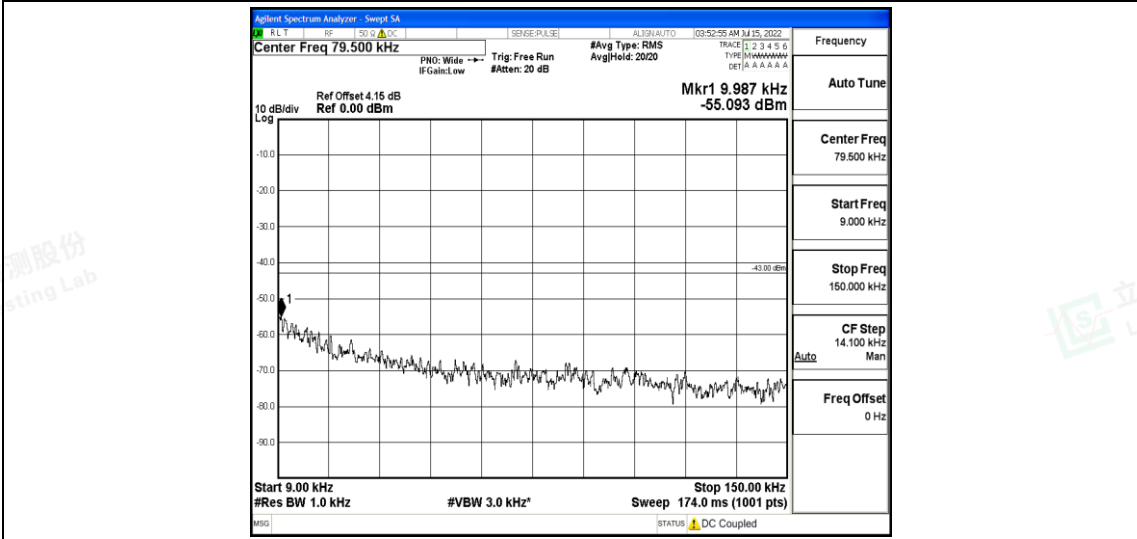

Band12-3MHz-QPSK-23095-1RB#0-Range2:0.15~30MHz

Band12-3MHz-QPSK-23095-1RB#0-Range3:30~100MHz

Band12-3MHz-QPSK-23095-1RB#0-Range4:1000~10000MHz

Band12-3MHz-QPSK-23165-1RB#0-Range1:0.009~0.15MHz

Band12-3MHz-QPSK-23165-1RB#0-Range2:0.15~30MHz