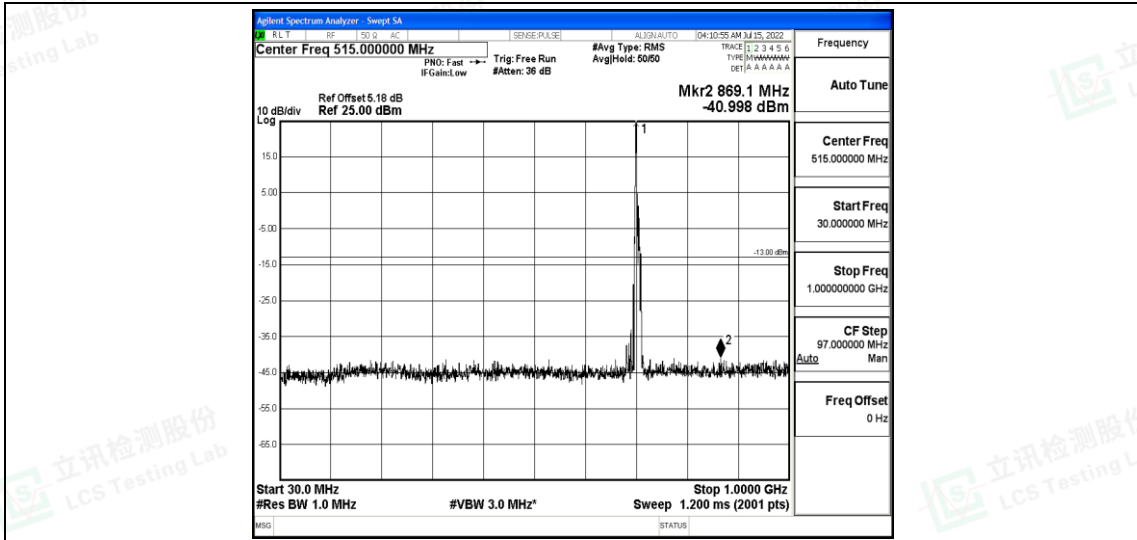

Band12-10MHz-QPSK-23095-1RB#0-Range4:1000~10000MHz

Band12-10MHz-QPSK-23130-1RB#0-Range1:0.009~0.15MHz

Band12-10MHz-QPSK-23130-1RB#0-Range2:0.15~30MHz

Band12-10MHz-QPSK-23130-1RB#0-Range3:30~1000MHz

Band12-10MHz-QPSK-23130-1RB#0-Range4:1000~10000MHz