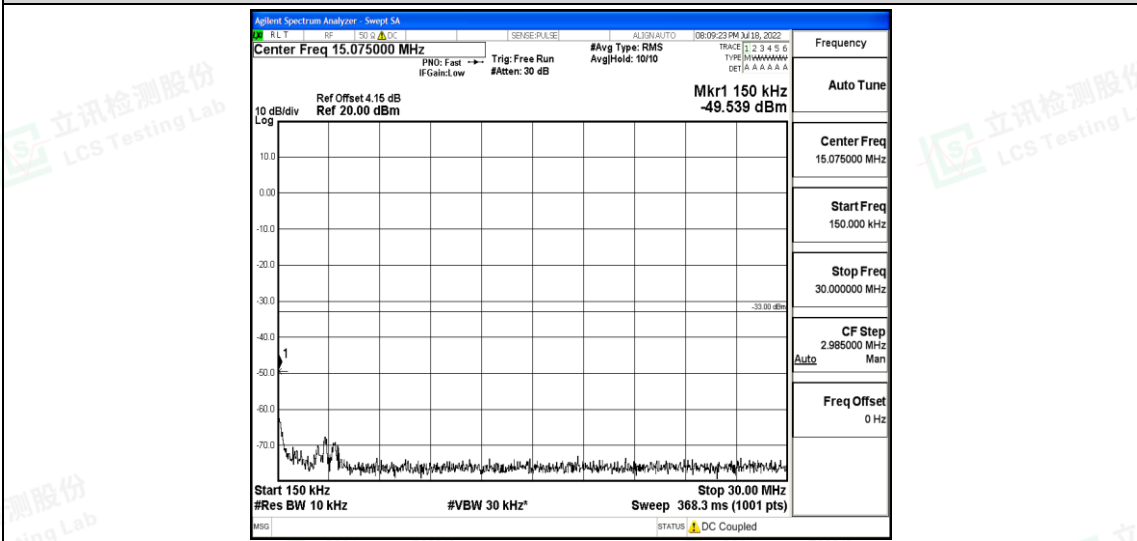

Band12-1.4MHz-QPSK-23173-1RB#0-Range1:0.009~0.15MHz

Band12-1.4MHz-QPSK-23173-1RB#0-Range2:0.15~30MHz

Band12-1.4MHz-QPSK-23173-1RB#0-Range3:30~1000MHz

Band12-1.4MHz-QPSK-23173-1RB#0-Range4:1000~10000MHz

Band12-1.4MHz-16QAM-23017-1RB#0-Range1:0.009~0.15MHz