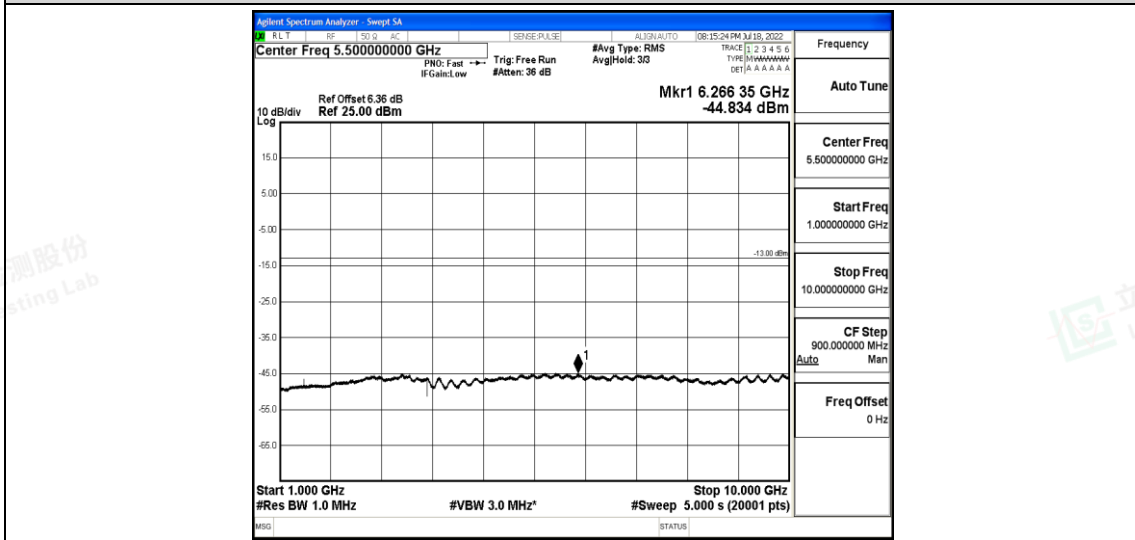

Band12-3MHz-16QAM-23165-1RB#0-Range1:0.009~0.15MHz

Band12-3MHz-16QAM-23165-1RB#0-Range2:0.15~30MHz

Band12-3MHz-16QAM-23165-1RB#0-Range3:30~1000MHz

Band12-3MHz-16QAM-23165-1RB#0-Range4:1000~10000MHz

Band12-5MHz-QPSK-23035-1RB#0-Range1:0.009~0.15MHz