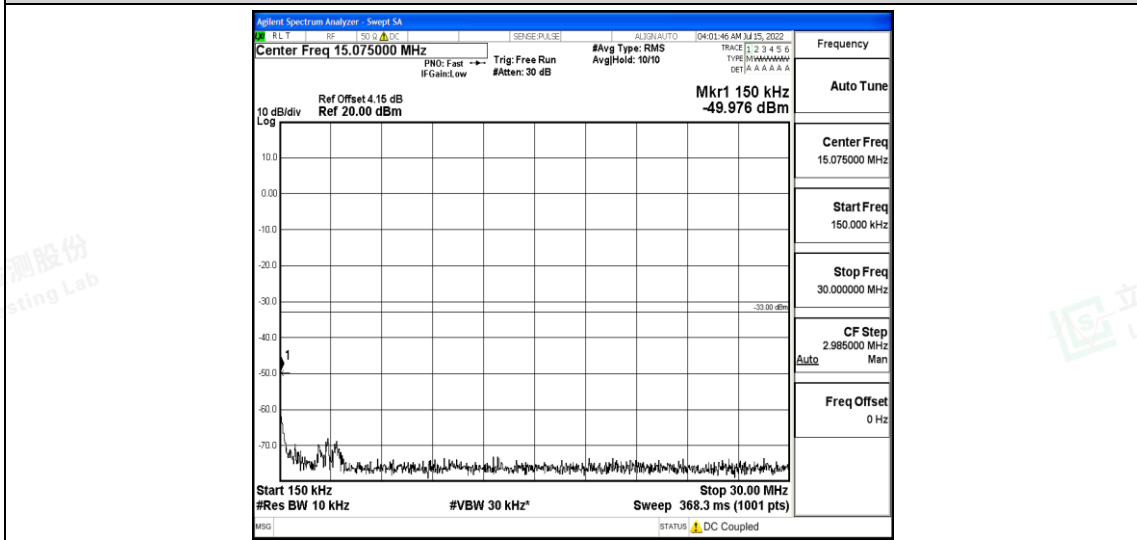

Band12-5MHz-16QAM-23095-1RB#0-Range2:0.15~30MHz

Band12-5MHz-16QAM-23095-1RB#0-Range3:30~1000MHz

Band12-5MHz-16QAM-23095-1RB#0-Range4:1000~10000MHz

Band12-5MHz-16QAM-23155-1RB#0-Range1:0.009~0.15MHz

Band12-5MHz-16QAM-23155-1RB#0-Range2:0.15~30MHz