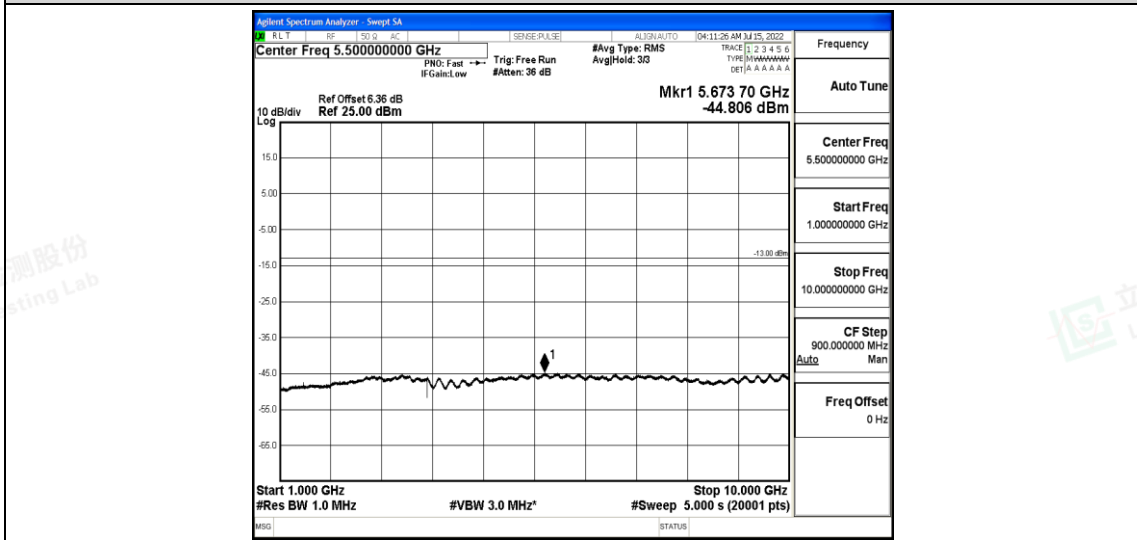

Band12-10MHz-QPSK-23095-1RB#0-Range4:1000~10000MHz

Band12-10MHz-QPSK-23130-1RB#0-Range1:0.009~0.15MHz

Band12-10MHz-QPSK-23130-1RB#0-Range2:0.15~30MHz

Band12-10MHz-QPSK-23130-1RB#0-Range3:30~1000MHz

Band12-10MHz-QPSK-23130-1RB#0-Range4:1000~10000MHz