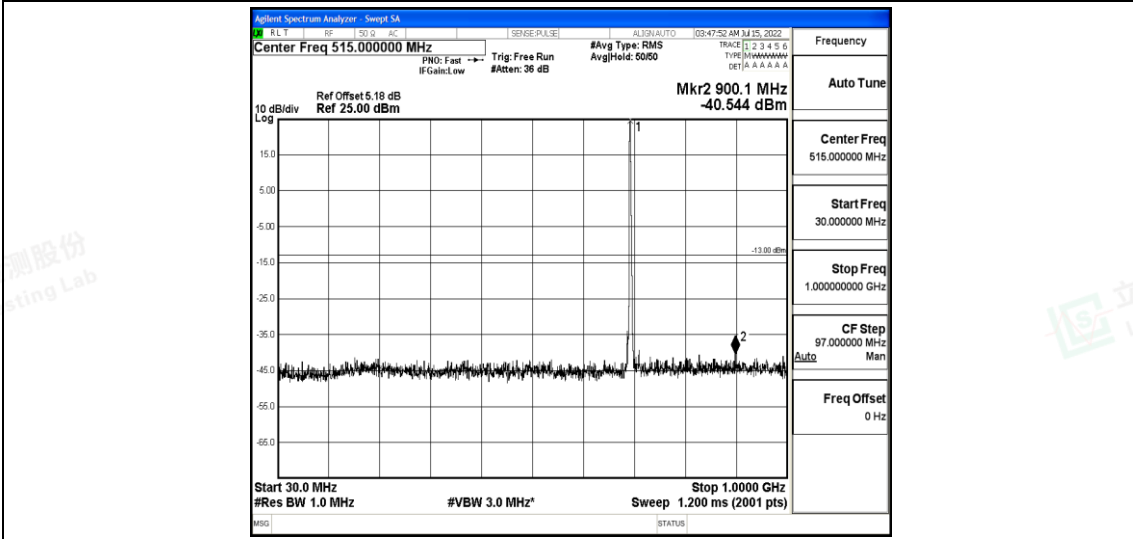

Band12-3MHz-QPSK-23025-1RB#0-Range3:30~1000MHz

Band12-3MHz-QPSK-23025-1RB#0-Range4:1000~10000MHz