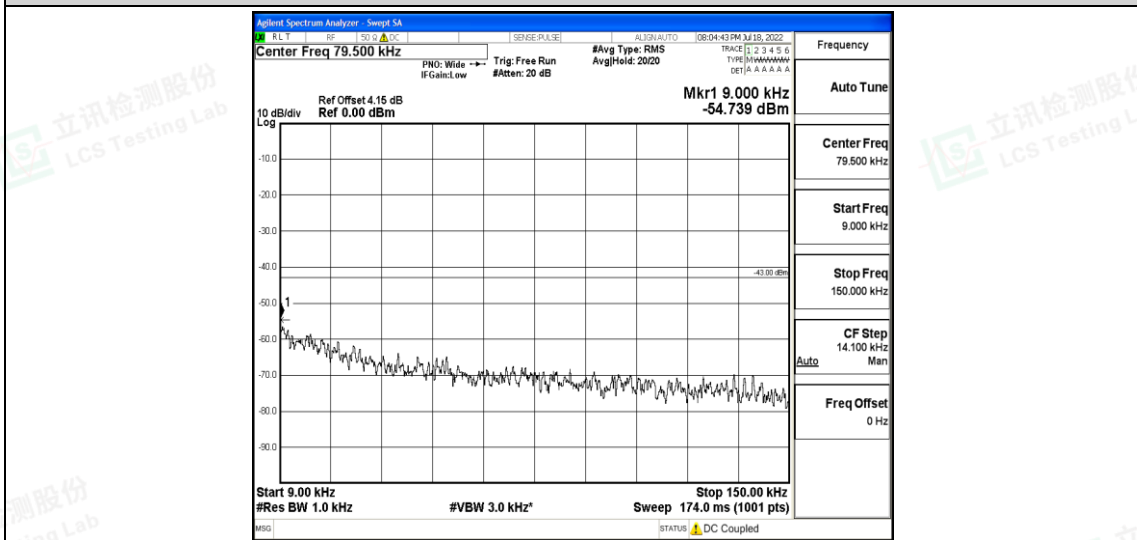

Band12-1.4MHz-QPSK-23173-1RB#0-Range1:0.009~0.15MHz

Band12-1.4MHz-QPSK-23173-1RB#0-Range2:0.15~30MHz

Band12-1.4MHz-QPSK-23173-1RB#0-Range3:30~1000MHz

Band12-1.4MHz-QPSK-23173-1RB#0-Range4:1000~10000MHz

Band12-1.4MHz-16QAM-23017-1RB#0-Range1:0.009~0.15MHz