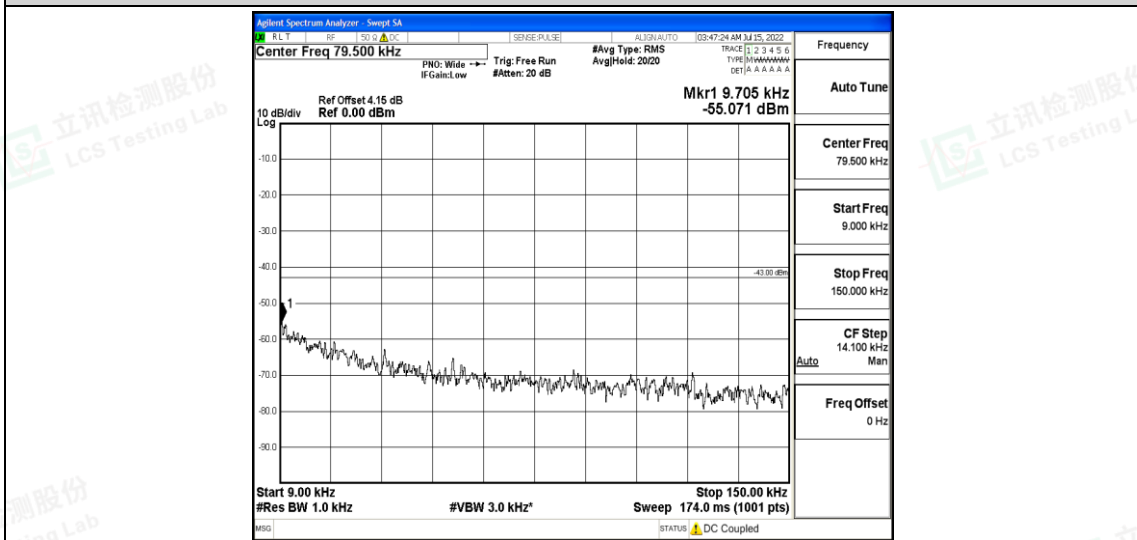

Band12-1.4MHz-16QAM-23173-1RB#0-Range2:0.15~30MHz

Band12-1.4MHz-16QAM-23173-1RB#0-Range3:30~1000MHz

Band12-1.4MHz-16QAM-23173-1RB#0-Range4:1000~10000MHz

Band12-3MHz-QPSK-23025-1RB#0-Range1:0.009~0.15MHz

Band12-3MHz-QPSK-23025-1RB#0-Range2:0.15~30MHz