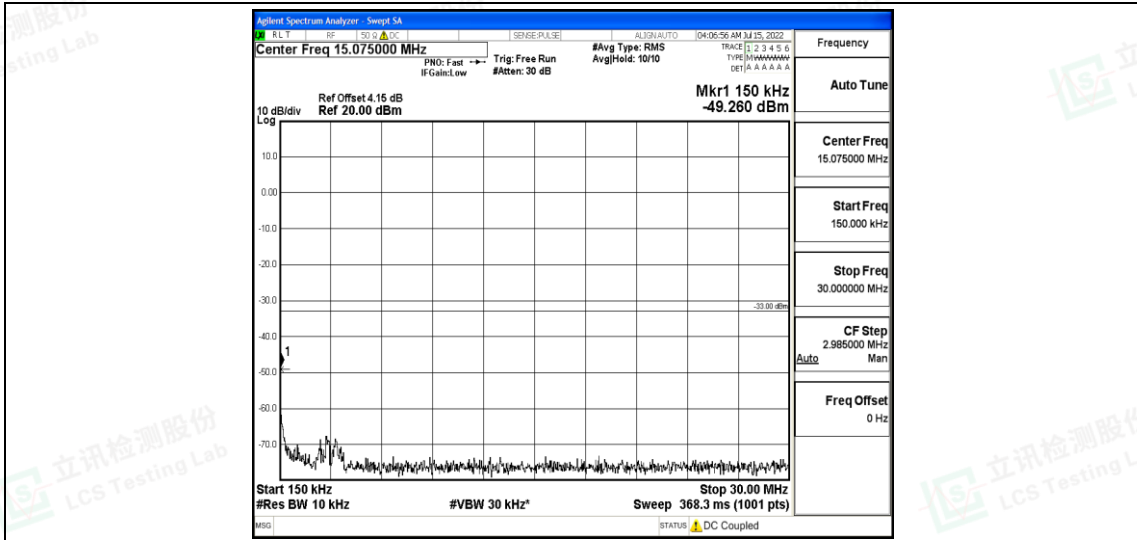

Band12-10MHz-16QAM-23060-1RB#0-Range2:0.15~30MHz

Band12-10MHz-16QAM-23060-1RB#0-Range3:30~1000MHz