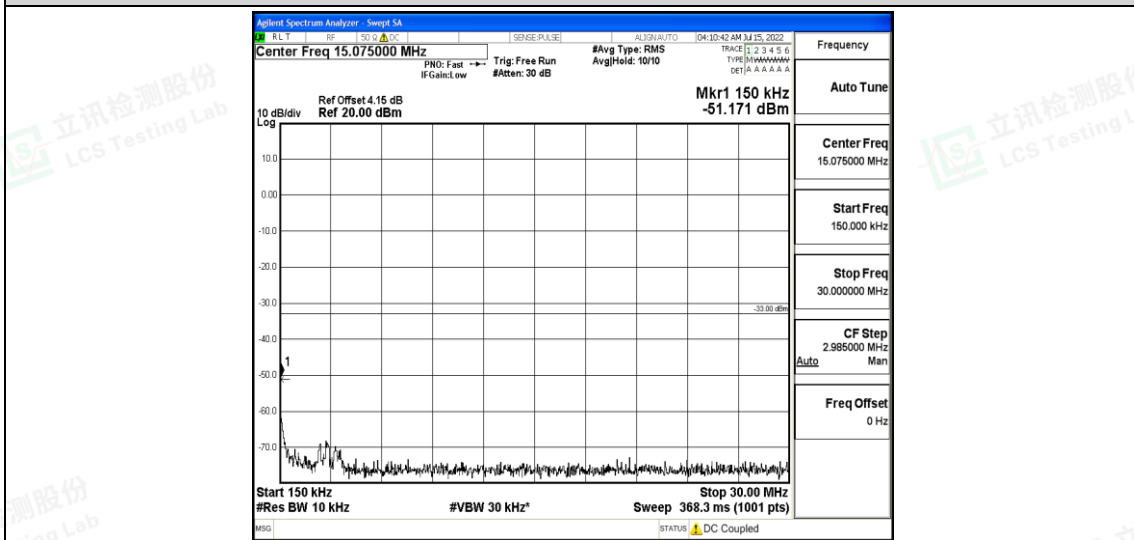

Band12-10MHz-QPSK-23095-1RB#0-Range4:1000~10000MHz

Band12-10MHz-QPSK-23130-1RB#0-Range1:0.009~0.15MHz

Band12-10MHz-QPSK-23130-1RB#0-Range2:0.15~30MHz

Band12-10MHz-QPSK-23130-1RB#0-Range3:30~1000MHz

Band12-10MHz-QPSK-23130-1RB#0-Range4:1000~10000MHz