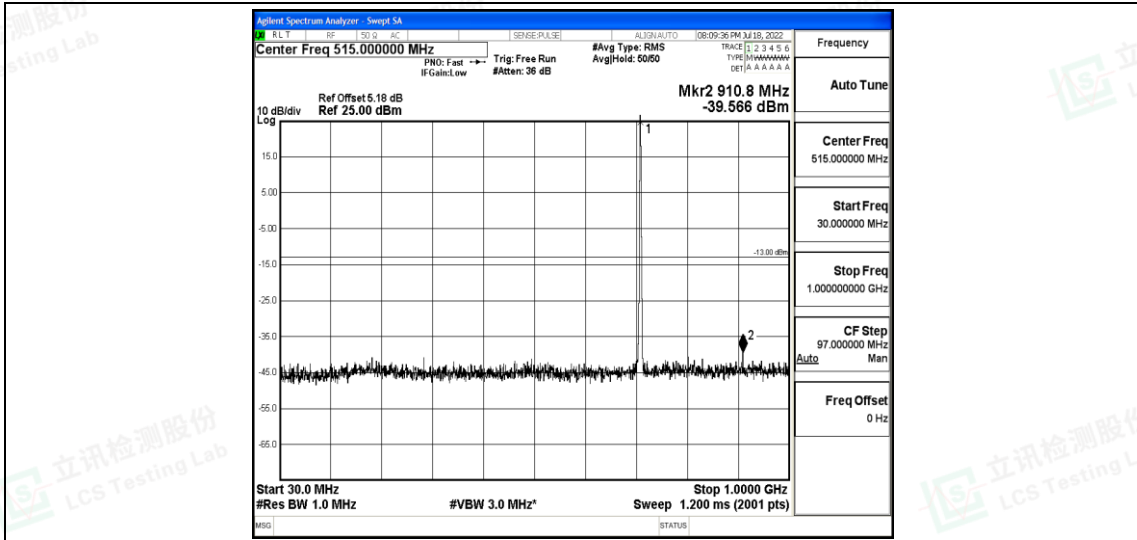

Band12-1.4MHz-QPSK-23173-1RB#0-Range1:0.009~0.15MHz

Band12-1.4MHz-QPSK-23173-1RB#0-Range2:0.15~30MHz

Band12-1.4MHz-QPSK-23173-1RB#0-Range3:30~1000MHz

Band12-1.4MHz-QPSK-23173-1RB#0-Range4:1000~10000MHz

Band12-1.4MHz-16QAM-23017-1RB#0-Range1:0.009~0.15MHz