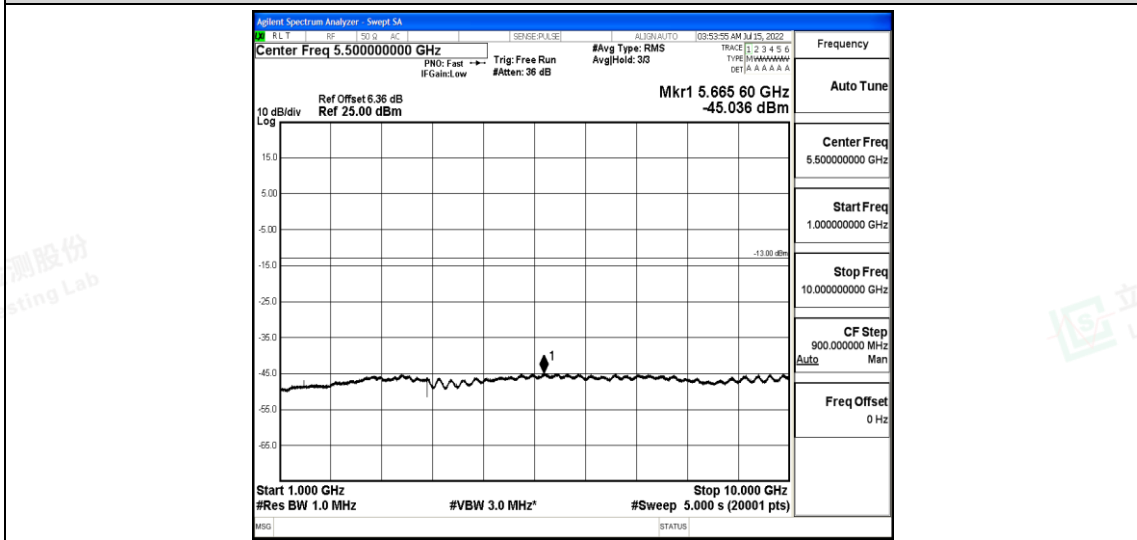

Band12-3MHz-QPSK-23165-1RB#0-Range4:1000~10000MHz

Band12-3MHz-16QAM-23025-1RB#0-Range1:0.009~0.15MHz