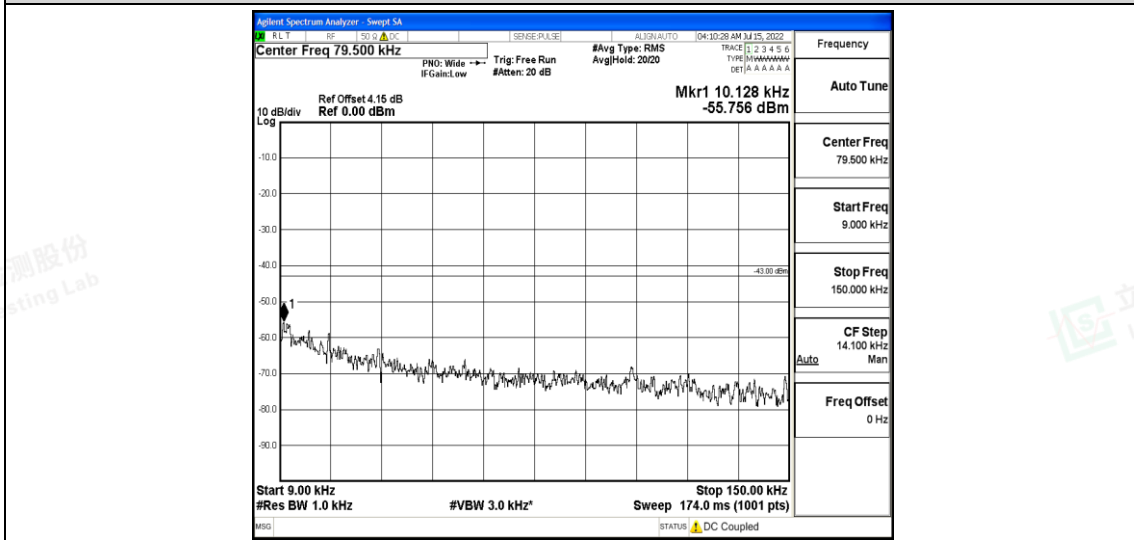

Band12-10MHz-QPSK-23130-1RB#0-Range1:0.009~0.15MHz

Band12-10MHz-QPSK-23130-1RB#0-Range2:0.15~30MHz