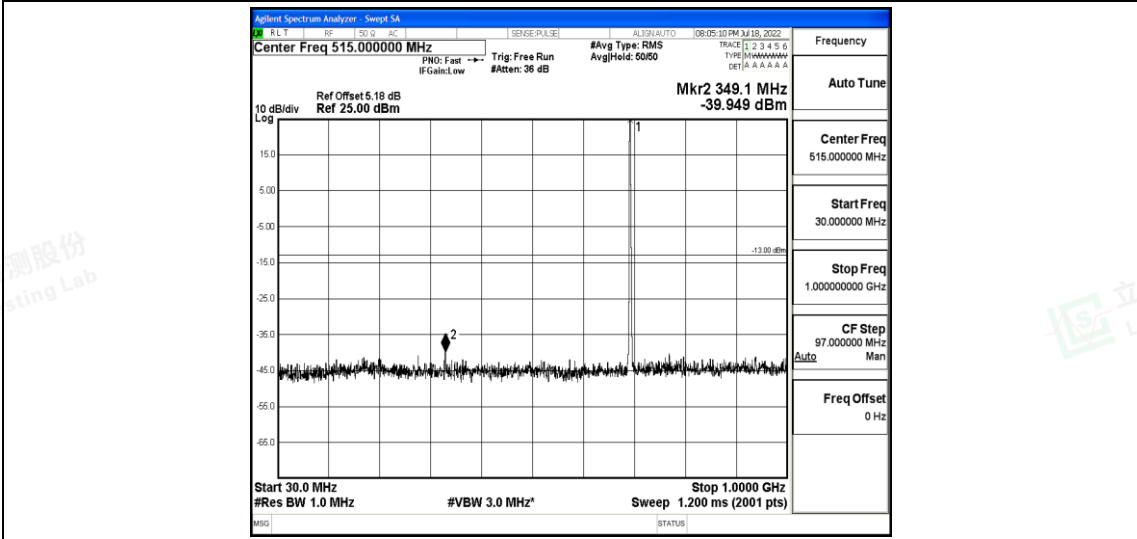

Band12-1.4MHz-16QAM-23017-1RB#0-Range3:30~1000MHz

Band12-1.4MHz-16QAM-23017-1RB#0-Range4:1000~10000MHz