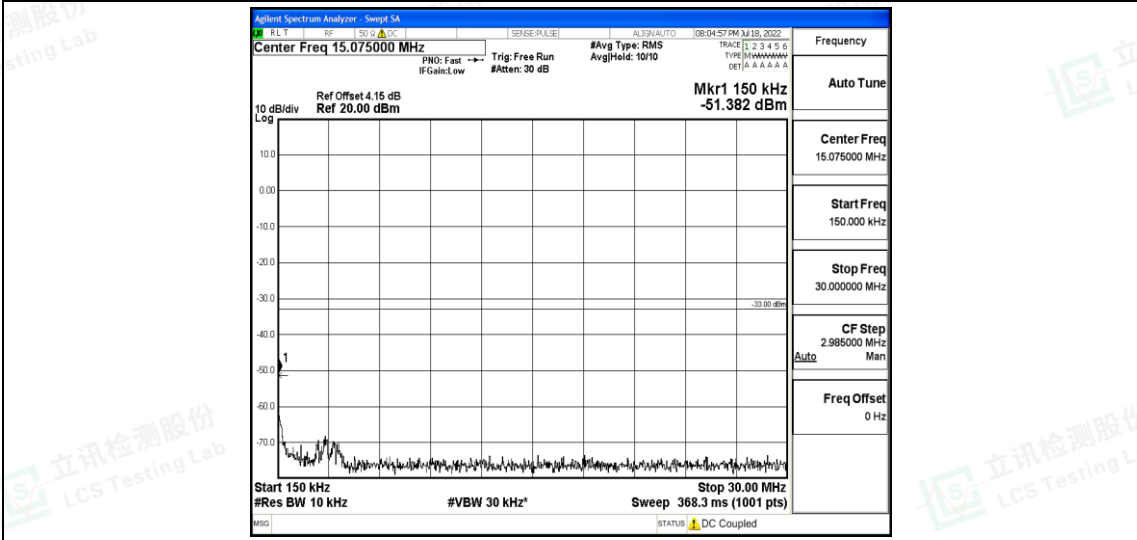

Band12-1.4MHz-16QAM-23017-1RB#0-Range2:0.15~30MHz

Band12-1.4MHz-16QAM-23017-1RB#0-Range3:30~1000MHz