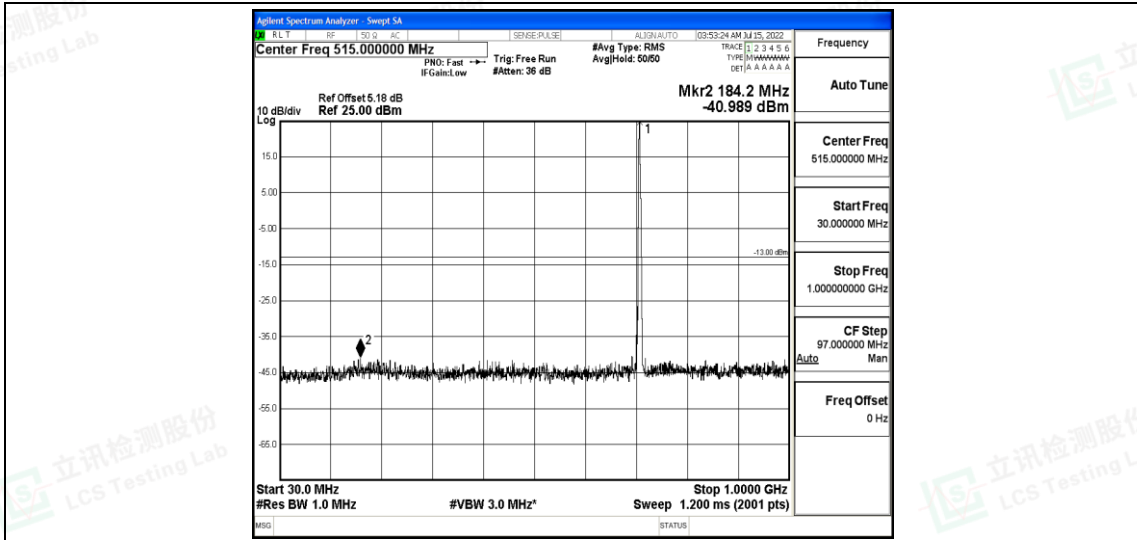

Band12-3MHz-QPSK-23165-1RB#0-Range3:30~1000MHz

Band12-3MHz-QPSK-23165-1RB#0-Range4:1000~10000MHz