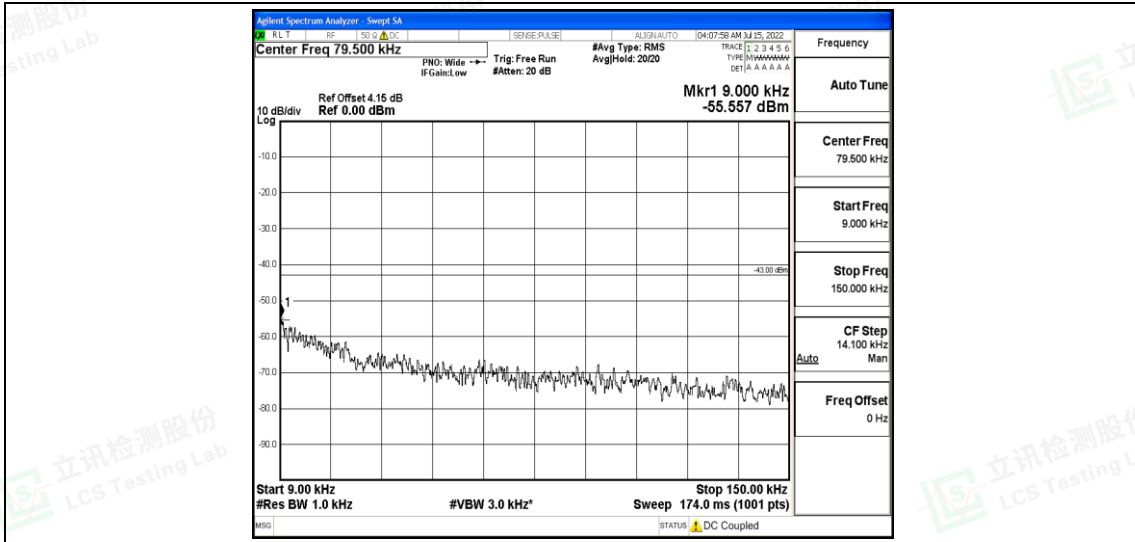

Band12-10MHz-QPSK-23060-1RB#0-Range3:30~1000MHz

Band12-10MHz-QPSK-23060-1RB#0-Range4:1000~10000MHz

Band12-10MHz-QPSK-23095-1RB#0-Range1:0.009~0.15MHz

Band12-10MHz-QPSK-23095-1RB#0-Range2:0.15~30MHz

Band12-10MHz-QPSK-23095-1RB#0-Range3:30~1000MHz