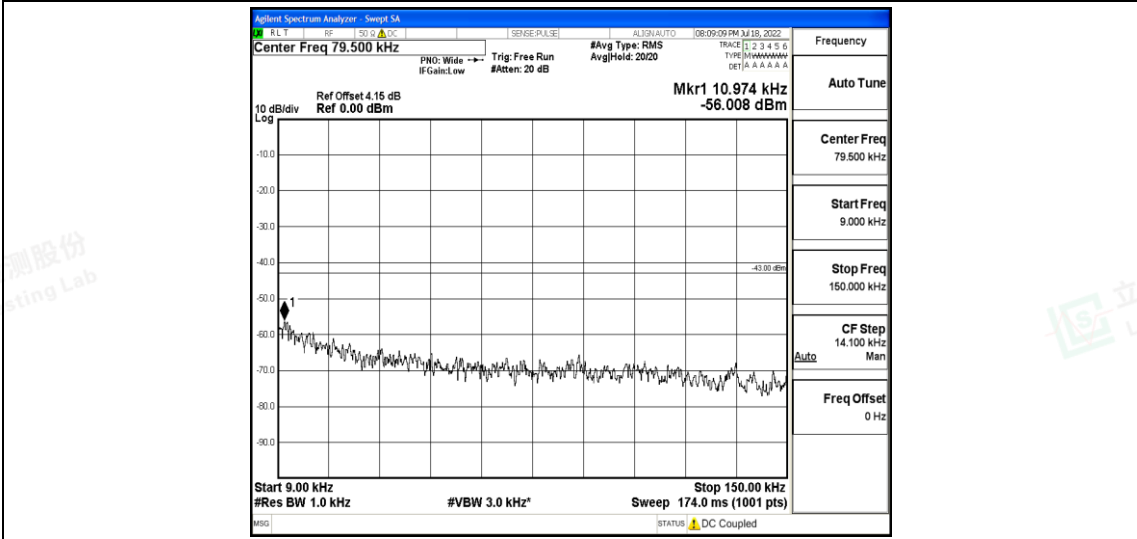

Band12-1.4MHz-QPSK-23173-1RB#0-Range1:0.009~0.15MHz

Band12-1.4MHz-QPSK-23173-1RB#0-Range2:0.15~30MHz

Band12-1.4MHz-QPSK-23173-1RB#0-Range3:30~1000MHz

Band12-1.4MHz-QPSK-23173-1RB#0-Range4:1000~10000MHz

Band12-1.4MHz-16QAM-23017-1RB#0-Range1:0.009~0.15MHz