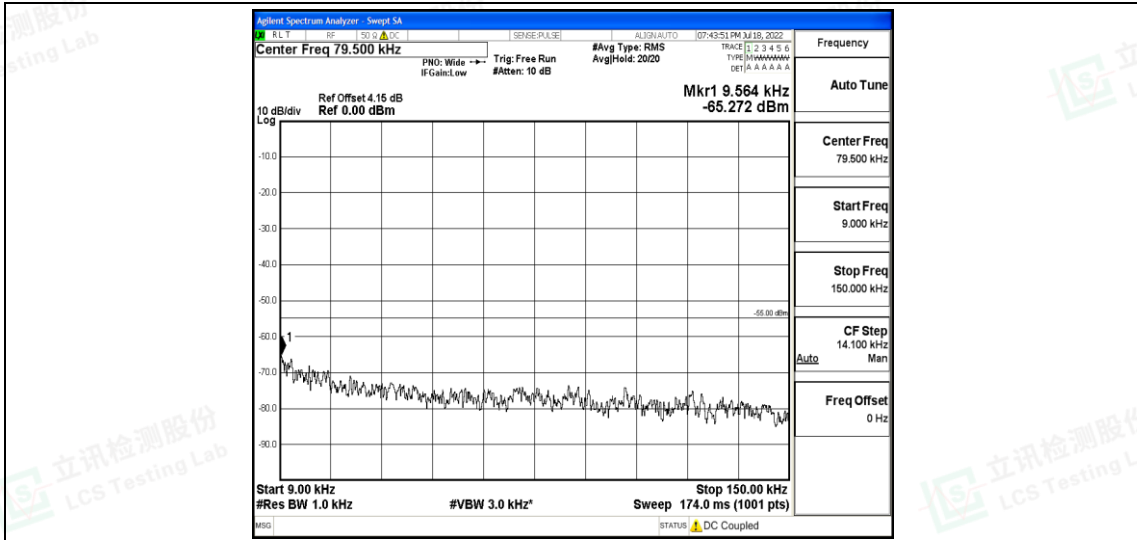

Band7-20MHz-16QAM-21100-1RB#0-Range1:0.009~0.15MHz

Band7-20MHz-16QAM-21100-1RB#0-Range2:0.15~30MHz