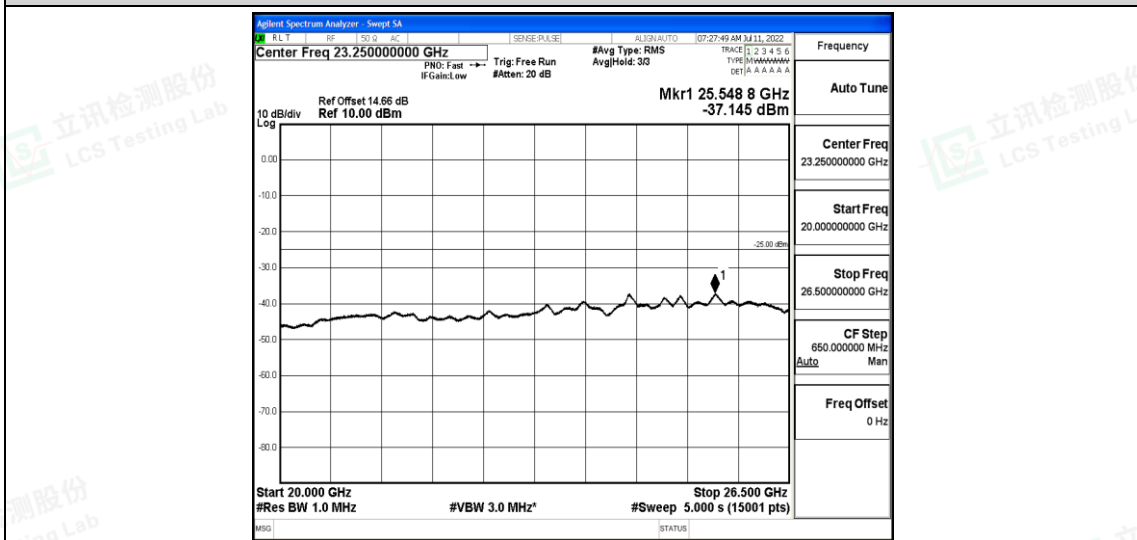

Band7-20MHz-16QAM-20850-1RB#0-Range2:0.15~30MHz

Band7-20MHz-16QAM-20850-1RB#0-Range3:30~1000MHz

Band7-20MHz-16QAM-20850-1RB#0-Range4:1000~10000MHz

Band7-20MHz-16QAM-20850-1RB#0-Range5:10000~20000MHz

Band7-20MHz-16QAM-20850-1RB#0-Range6:20000~26500MHz