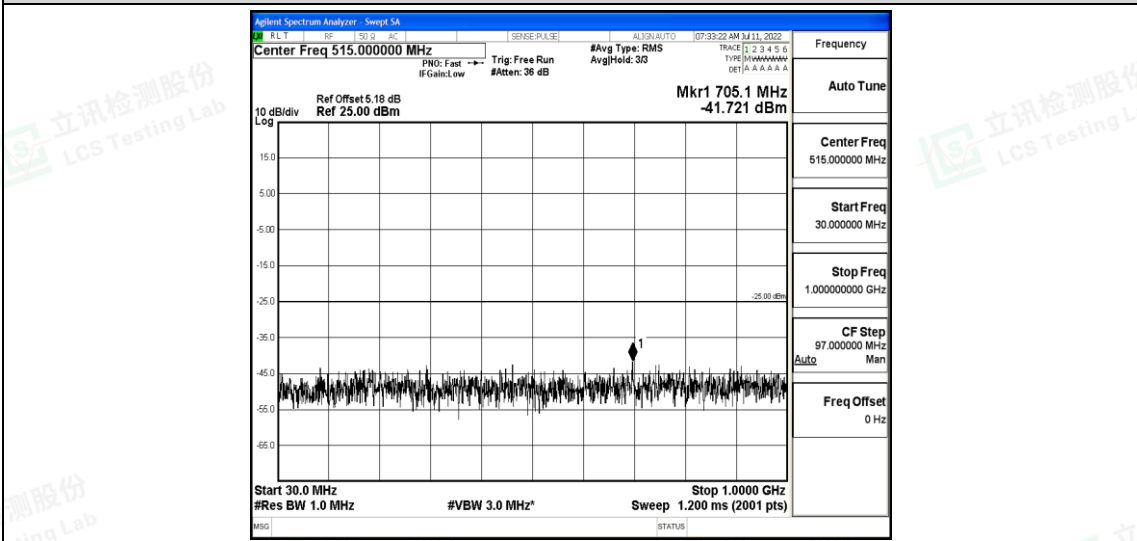

Band7-20MHz-QPSK-21350-1RB#0-Range3:30~100MHz

Band7-20MHz-QPSK-21350-1RB#0-Range4:1000~10000MHz