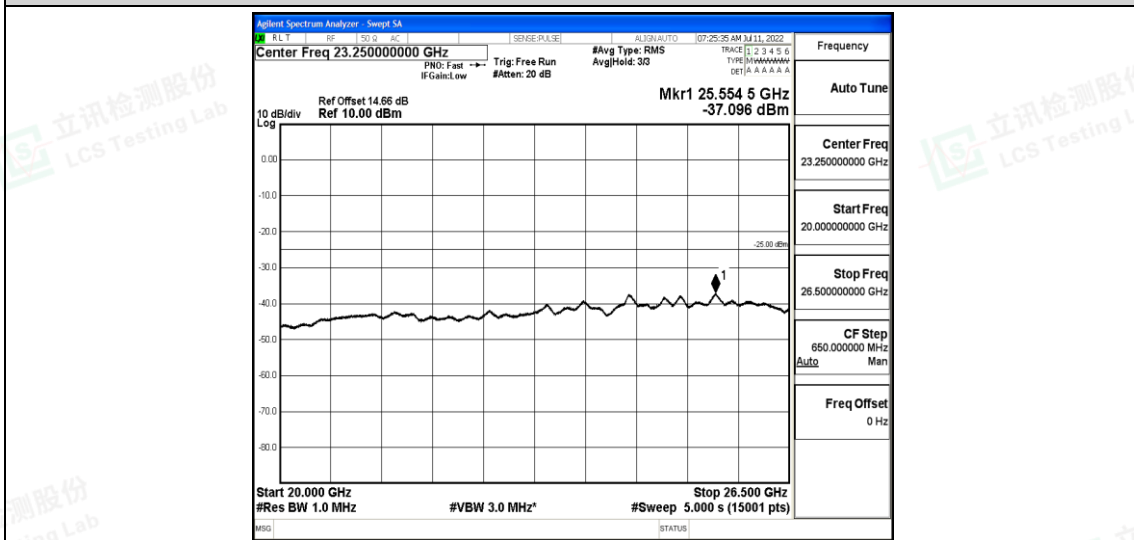

Band7-20MHz-QPSK-20850-1RB#0-Range6:20000~26500MHz

Band7-20MHz-QPSK-21100-1RB#0-Range1:0.009~0.15MHz