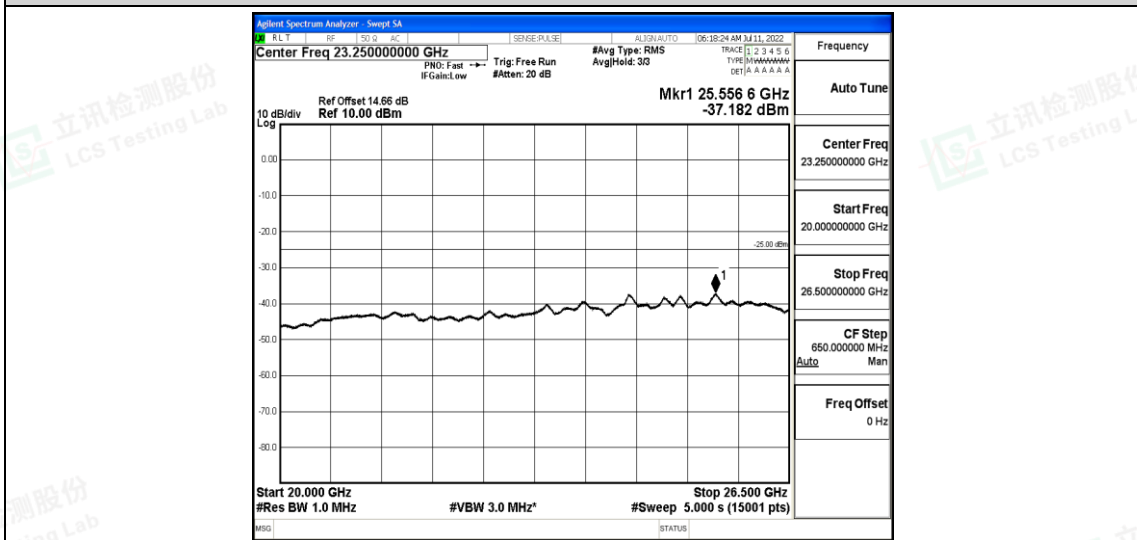

Band7-15MHz-16QAM-20825-1RB#0-Range2:0.15~30MHz

Band7-15MHz-16QAM-20825-1RB#0-Range3:30~1000MHz

Band7-15MHz-16QAM-20825-1RB#0-Range4:1000~10000MHz

Band7-15MHz-16QAM-20825-1RB#0-Range5:10000~20000MHz

Band7-15MHz-16QAM-20825-1RB#0-Range6:20000~26500MHz