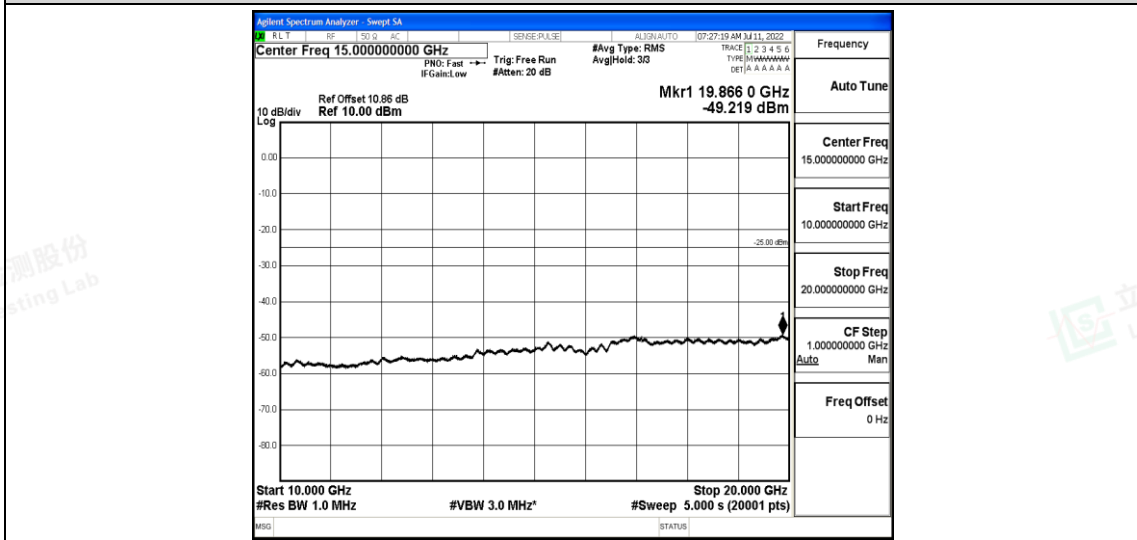

Band7-20MHz-16QAM-20850-1RB#0-Range2:0.15~30MHz

Band7-20MHz-16QAM-20850-1RB#0-Range3:30~1000MHz

Band7-20MHz-16QAM-20850-1RB#0-Range4:1000~10000MHz

Band7-20MHz-16QAM-20850-1RB#0-Range5:10000~20000MHz

Band7-20MHz-16QAM-20850-1RB#0-Range6:20000~26500MHz