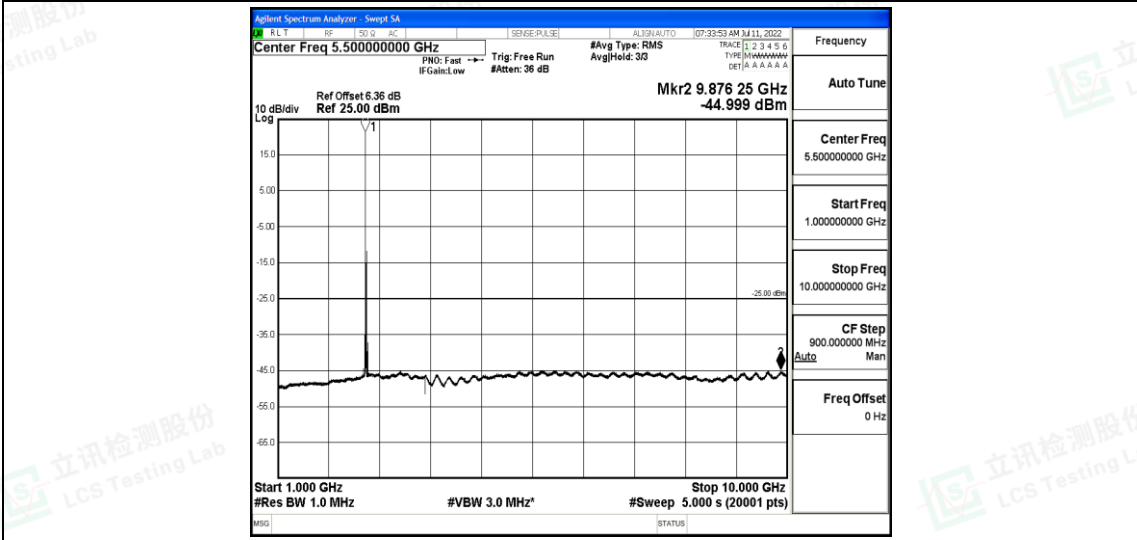

Band7-20MHz-QPSK-21350-1RB#0-Range2:0.15~30MHz

Band7-20MHz-QPSK-21350-1RB#0-Range3:30~100MHz

Band7-20MHz-QPSK-21350-1RB#0-Range4:1000~10000MHz

Band7-20MHz-QPSK-21350-1RB#0-Range5:10000~20000MHz

Band7-20MHz-QPSK-21350-1RB#0-Range6:20000~26500MHz