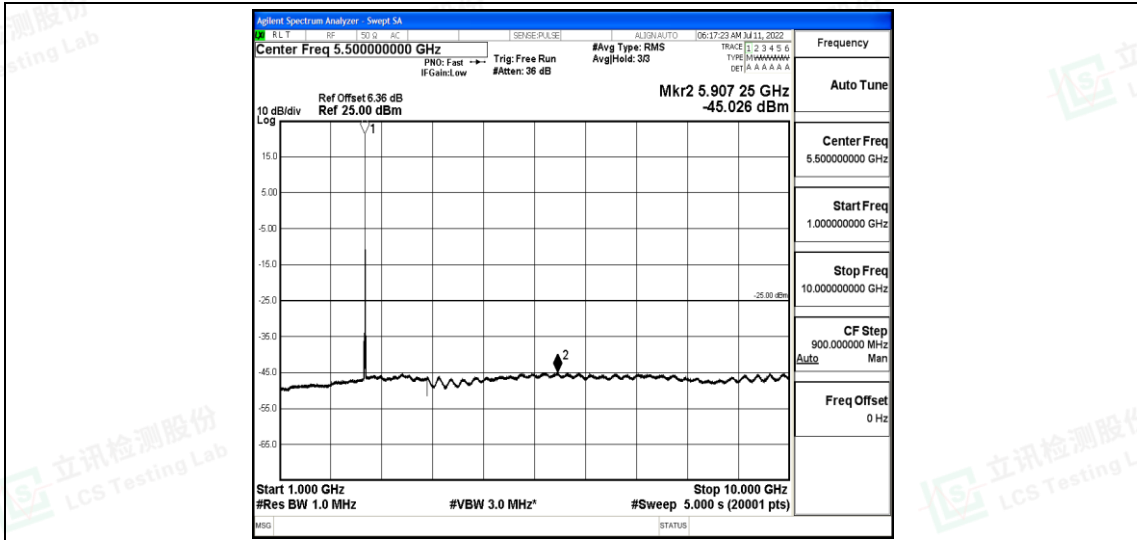

Band7-15MHz-16QAM-20825-1RB#0-Range2:0.15~30MHz

Band7-15MHz-16QAM-20825-1RB#0-Range3:30~1000MHz

Band7-15MHz-16QAM-20825-1RB#0-Range4:1000~10000MHz

Band7-15MHz-16QAM-20825-1RB#0-Range5:10000~20000MHz

Band7-15MHz-16QAM-20825-1RB#0-Range6:20000~26500MHz