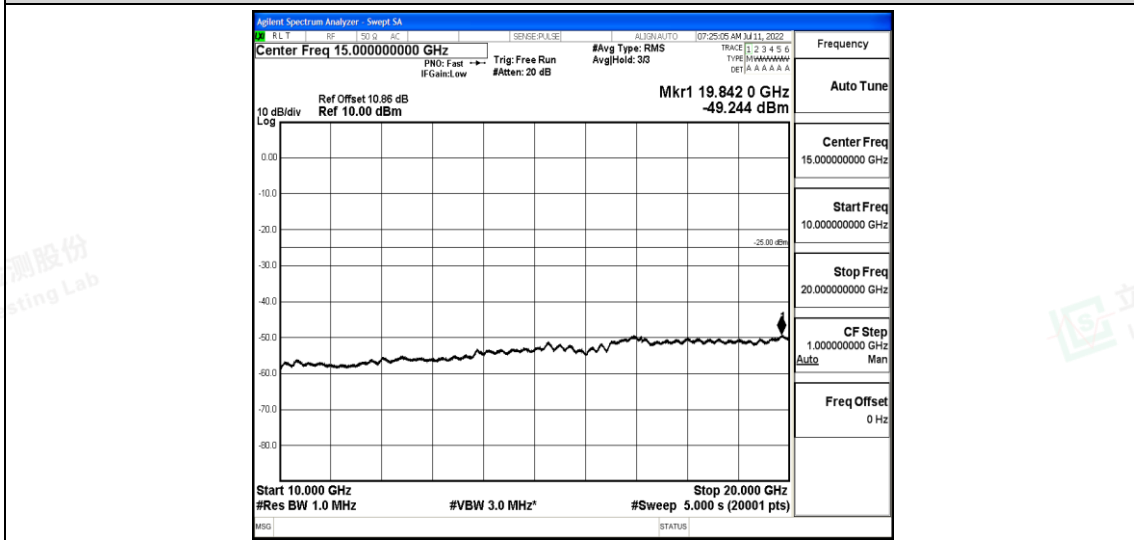

Band7-20MHz-QPSK-20850-1RB#0-Range5:10000~20000MHz

Band7-20MHz-QPSK-20850-1RB#0-Range6:20000~26500MHz