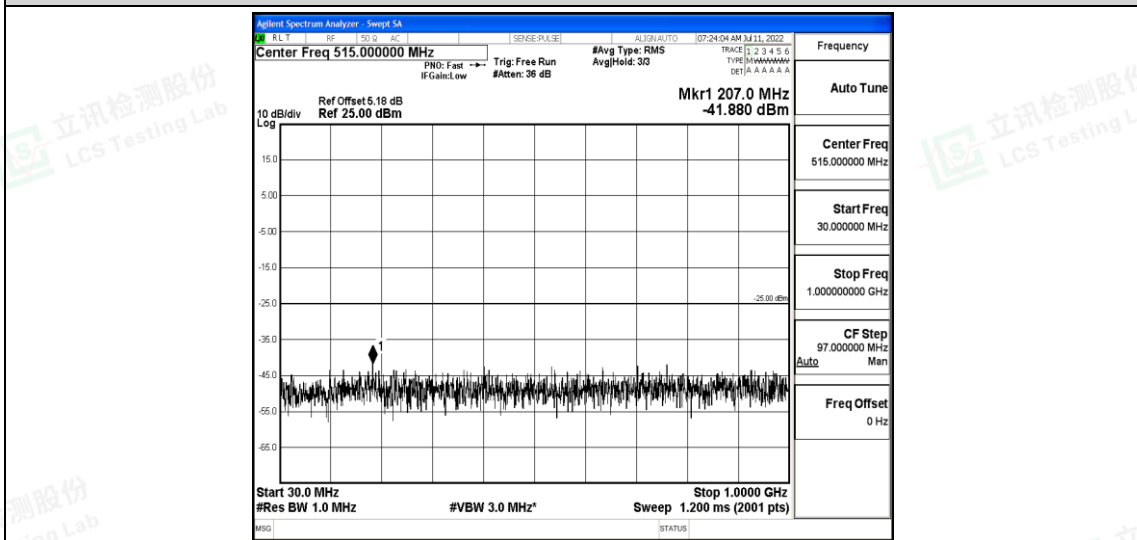

Band7-15MHz-16QAM-21375-1RB#0-Range6:20000~26500MHz

Band7-20MHz-QPSK-20850-1RB#0-Range1:0.009~0.15MHz

Band7-20MHz-QPSK-20850-1RB#0-Range2:0.15~30MHz

Band7-20MHz-QPSK-20850-1RB#0-Range3:30~100MHz

Band7-20MHz-QPSK-20850-1RB#0-Range4:1000~10000MHz