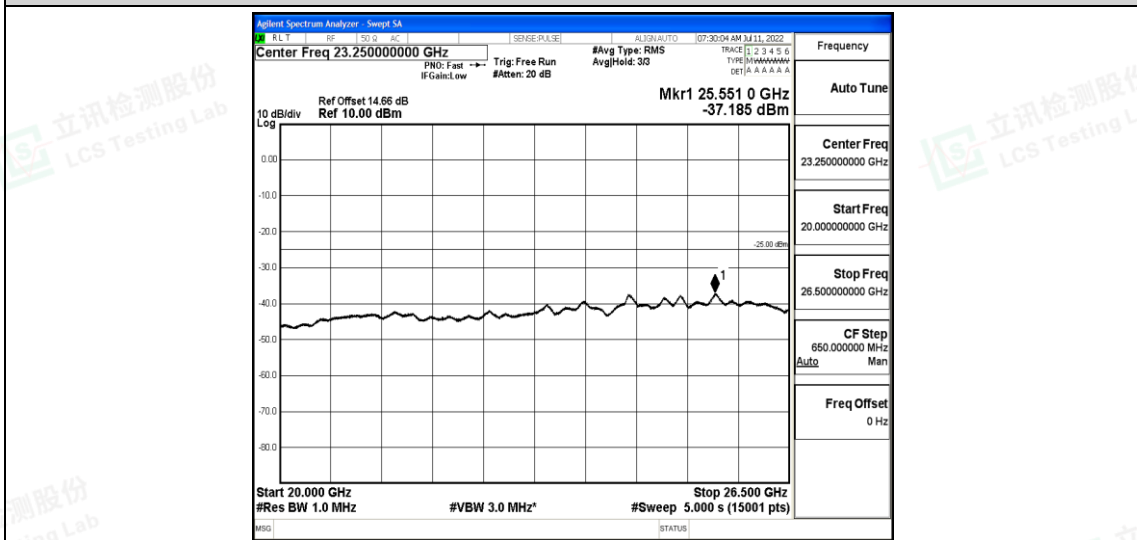

Band7-20MHz-QPSK-21100-1RB#0-Range4:1000~10000MHz

Band7-20MHz-QPSK-21100-1RB#0-Range5:10000~20000MHz

Band7-20MHz-QPSK-21100-1RB#0-Range6:20000~26500MHz

Band7-20MHz-QPSK-21350-1RB#0-Range1:0.009~0.15MHz

Shenzhen LCS Compliance Testing Laboratory Ltd.
 Add: 101, 201 Bldg A & 301 Bldg C, Juji Industrial Park Yabianxueziwei, Shajing Street, Baoan District, Shenzhen, 518000, China
 Tel: +(86) 0755-82591330 | E-mail: webmaster@lcs-cert.com | Web: www.lcs-cert.com
 Scan code to check authenticity