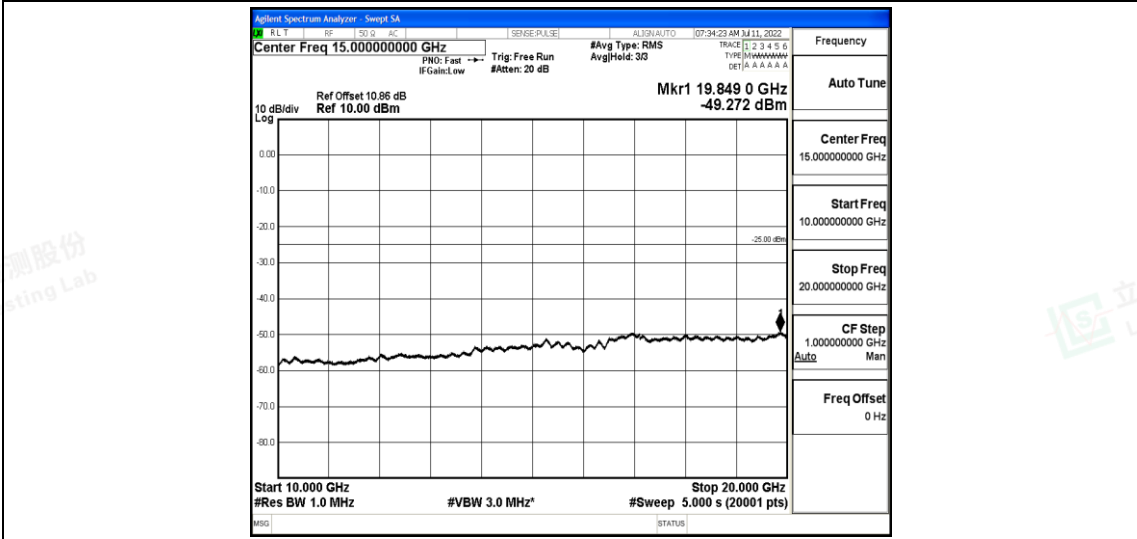

Band7-20MHz-QPSK-21350-1RB#0-Range2:0.15~30MHz

Band7-20MHz-QPSK-21350-1RB#0-Range3:30~100MHz

Band7-20MHz-QPSK-21350-1RB#0-Range4:1000~10000MHz

Band7-20MHz-QPSK-21350-1RB#0-Range5:10000~20000MHz

Band7-20MHz-QPSK-21350-1RB#0-Range6:20000~26500MHz