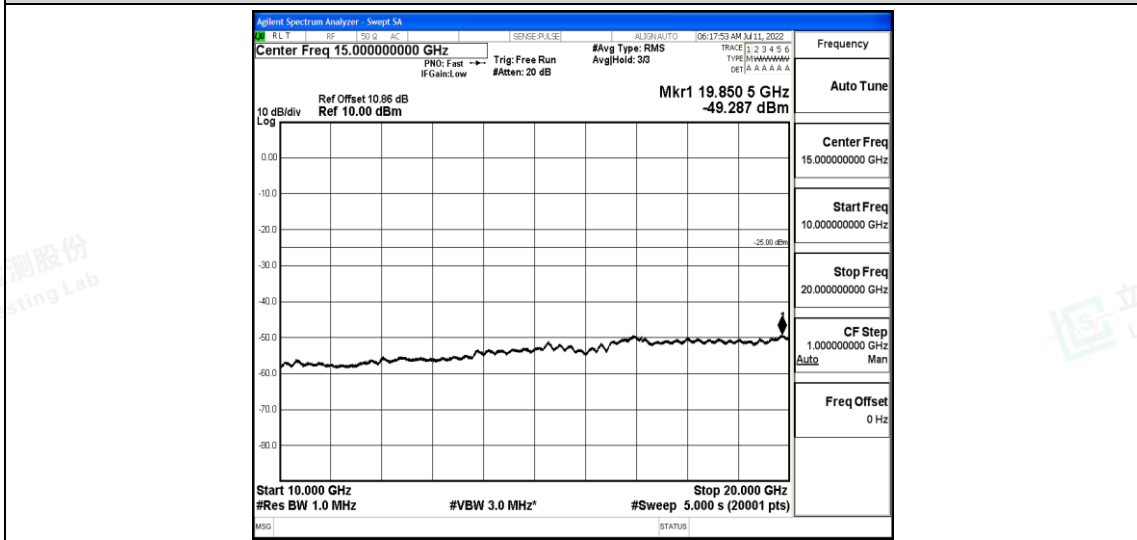

Band7-15MHz-16QAM-20825-1RB#0-Range2:0.15~30MHz

Band7-15MHz-16QAM-20825-1RB#0-Range3:30~1000MHz

Band7-15MHz-16QAM-20825-1RB#0-Range4:1000~10000MHz

Band7-15MHz-16QAM-20825-1RB#0-Range5:10000~20000MHz

Band7-15MHz-16QAM-20825-1RB#0-Range6:20000~26500MHz