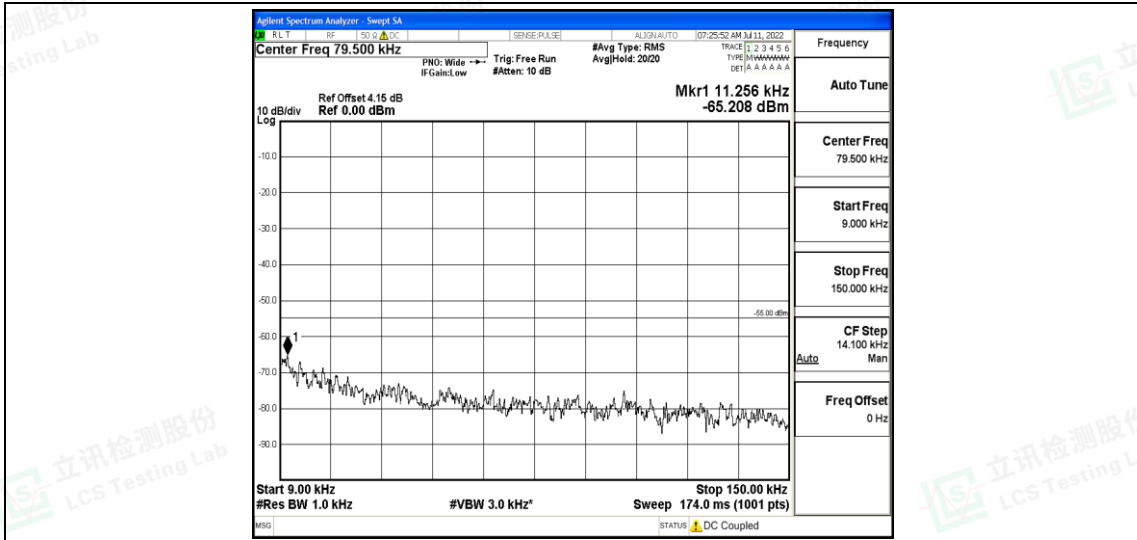

Band7-20MHz-16QAM-20850-1RB#0-Range1:0.009~0.15MHz

Band7-20MHz-16QAM-20850-1RB#0-Range2:0.15~30MHz