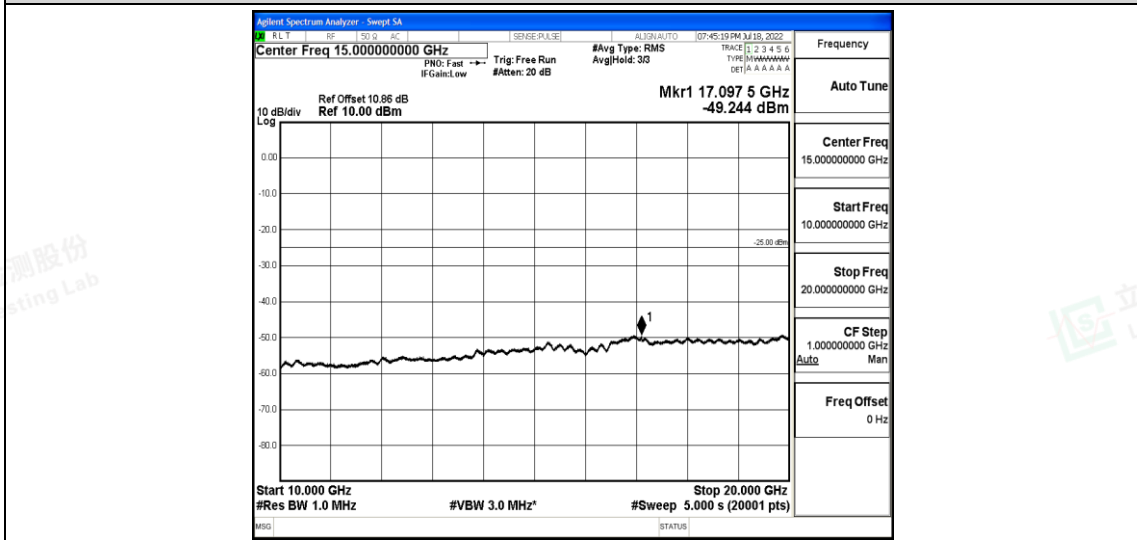

Band7-20MHz-16QAM-21100-1RB#0-Range2:0.15~30MHz

Band7-20MHz-16QAM-21100-1RB#0-Range3:30~1000MHz

Band7-20MHz-16QAM-21100-1RB#0-Range4:1000~10000MHz

Band7-20MHz-16QAM-21100-1RB#0-Range5:10000~20000MHz

Band7-20MHz-16QAM-21100-1RB#0-Range6:20000~26500MHz