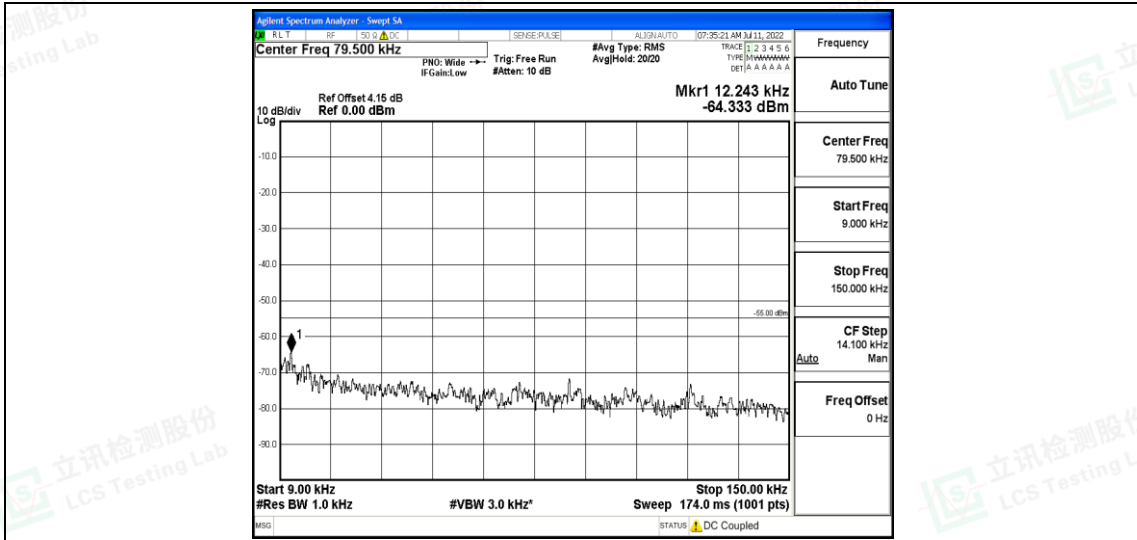

Band7-20MHz-16QAM-21350-1RB#0-Range1:0.009~0.15MHz

Band7-20MHz-16QAM-21350-1RB#0-Range2:0.15~30MHz