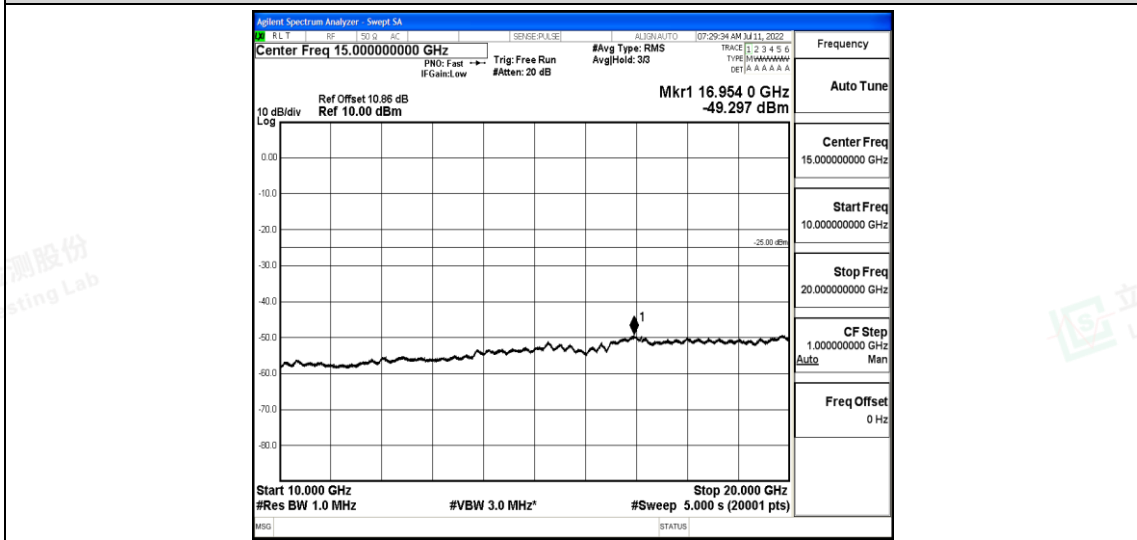

Band7-20MHz-QPSK-21100-1RB#0-Range5:10000~20000MHz

Band7-20MHz-QPSK-21100-1RB#0-Range6:20000~26500MHz