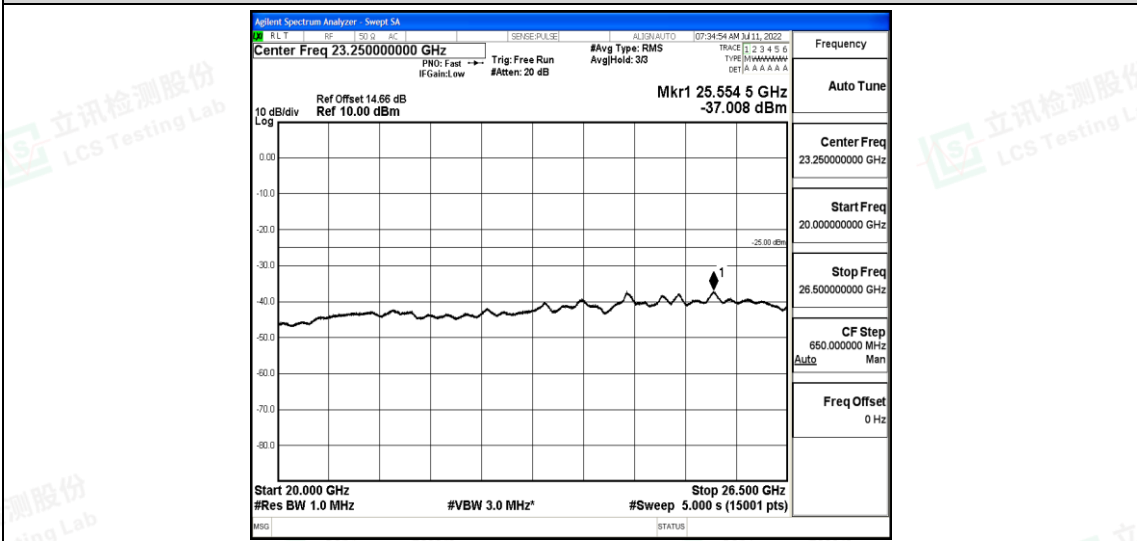

Band7-20MHz-QPSK-21350-1RB#0-Range2:0.15~30MHz

Band7-20MHz-QPSK-21350-1RB#0-Range3:30~100MHz

Band7-20MHz-QPSK-21350-1RB#0-Range4:1000~10000MHz

Band7-20MHz-QPSK-21350-1RB#0-Range5:10000~20000MHz

Band7-20MHz-QPSK-21350-1RB#0-Range6:20000~26500MHz