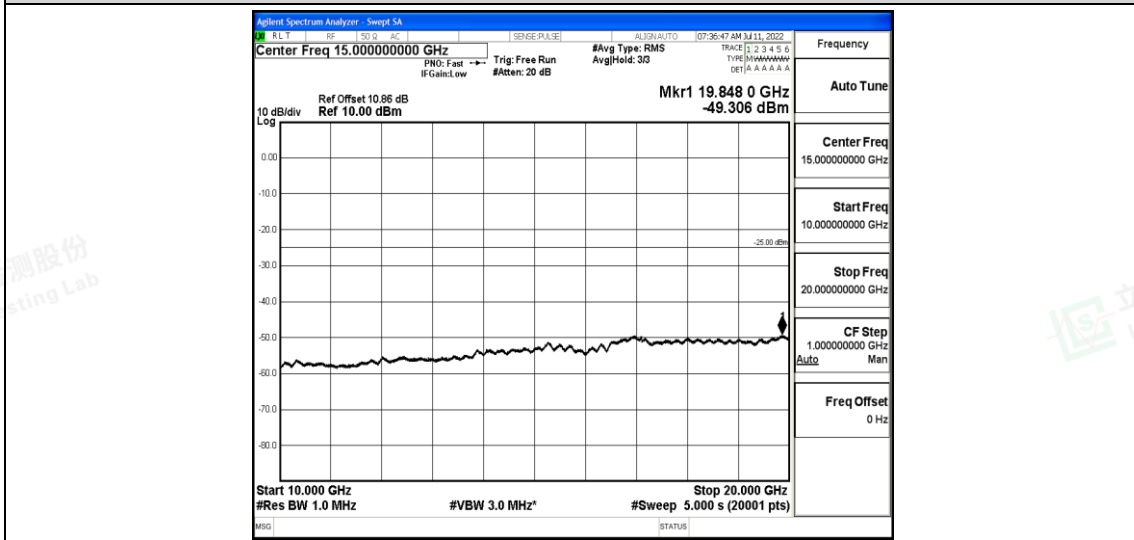

Band7-20MHz-16QAM-21350-1RB#0-Range5:10000~20000MHz

Band7-20MHz-16QAM-21350-1RB#0-Range6:20000~26500MHz