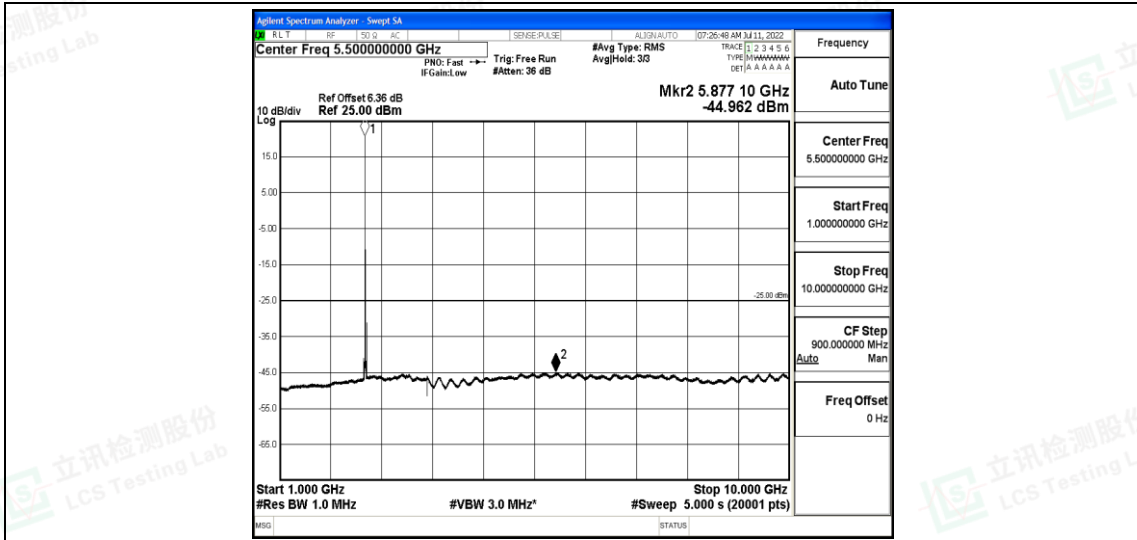

Band7-20MHz-16QAM-20850-1RB#0-Range2:0.15~30MHz

Band7-20MHz-16QAM-20850-1RB#0-Range3:30~1000MHz

Band7-20MHz-16QAM-20850-1RB#0-Range4:1000~10000MHz

Band7-20MHz-16QAM-20850-1RB#0-Range5:10000~20000MHz

Band7-20MHz-16QAM-20850-1RB#0-Range6:20000~26500MHz