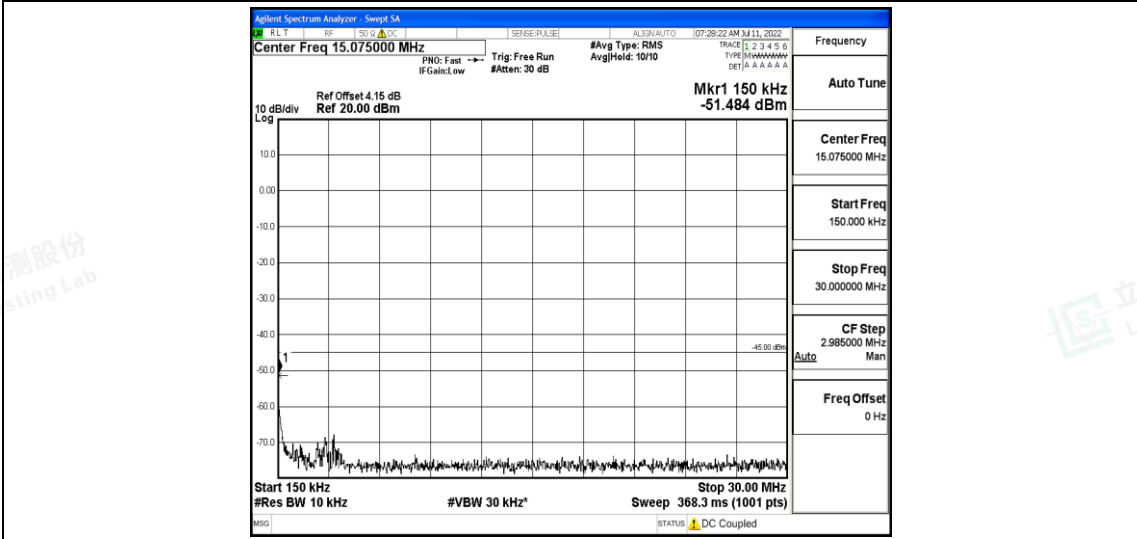

Band7-20MHz-QPSK-20850-1RB#0-Range5:10000~20000MHz

Band7-20MHz-QPSK-20850-1RB#0-Range6:20000~26500MHz

Band7-20MHz-QPSK-21100-1RB#0-Range1:0.009~0.15MHz

Band7-20MHz-QPSK-21100-1RB#0-Range2:0.15~30MHz

Band7-20MHz-QPSK-21100-1RB#0-Range3:30~1000MHz