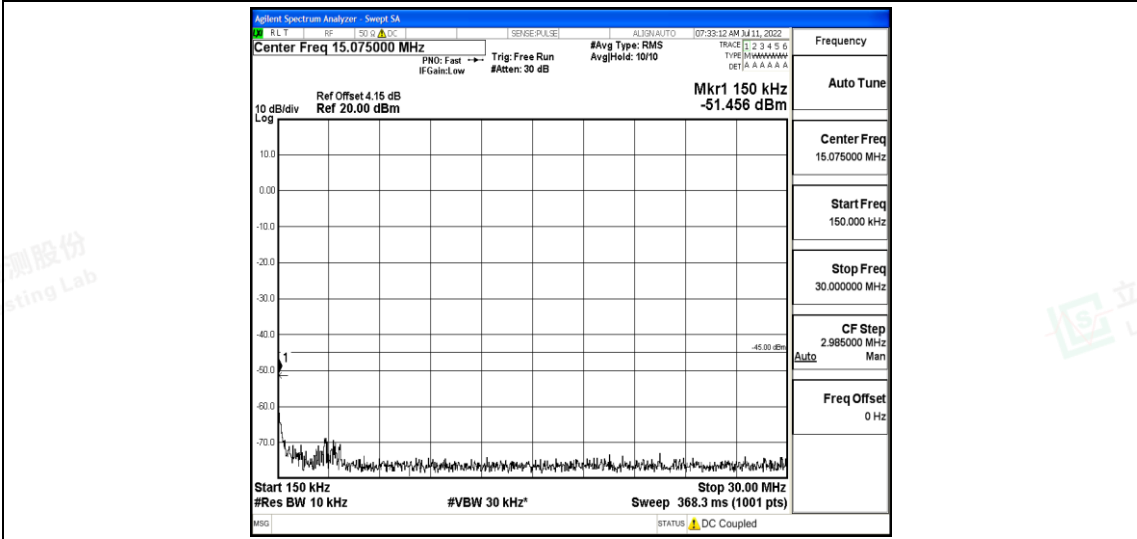

Band7-20MHz-QPSK-21350-1RB#0-Range2:0.15~30MHz

Band7-20MHz-QPSK-21350-1RB#0-Range3:30~100MHz