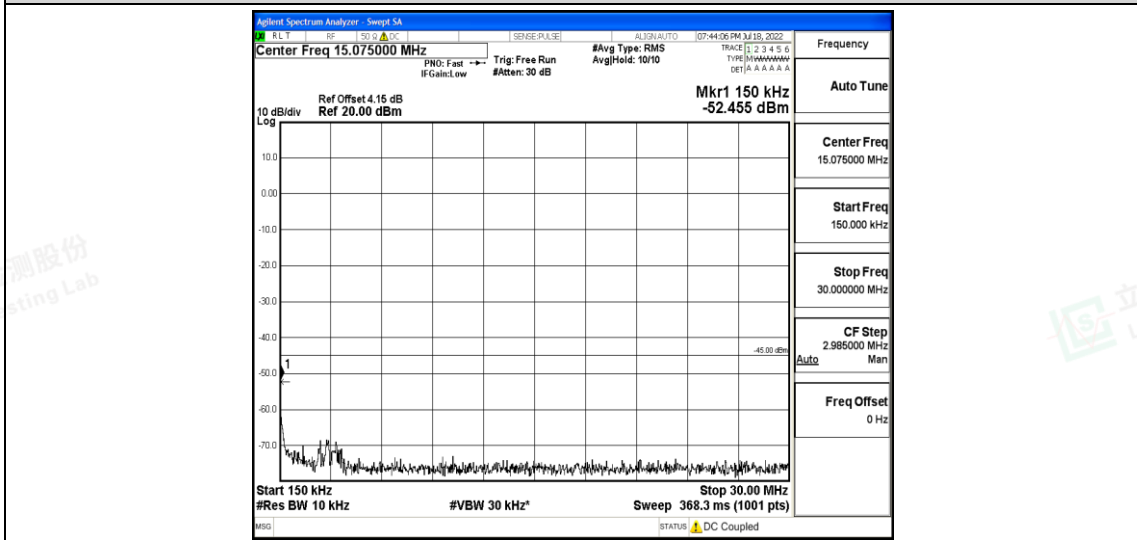

Band7-20MHz-16QAM-21100-1RB#0-Range2:0.15~30MHz

Band7-20MHz-16QAM-21100-1RB#0-Range3:30~1000MHz