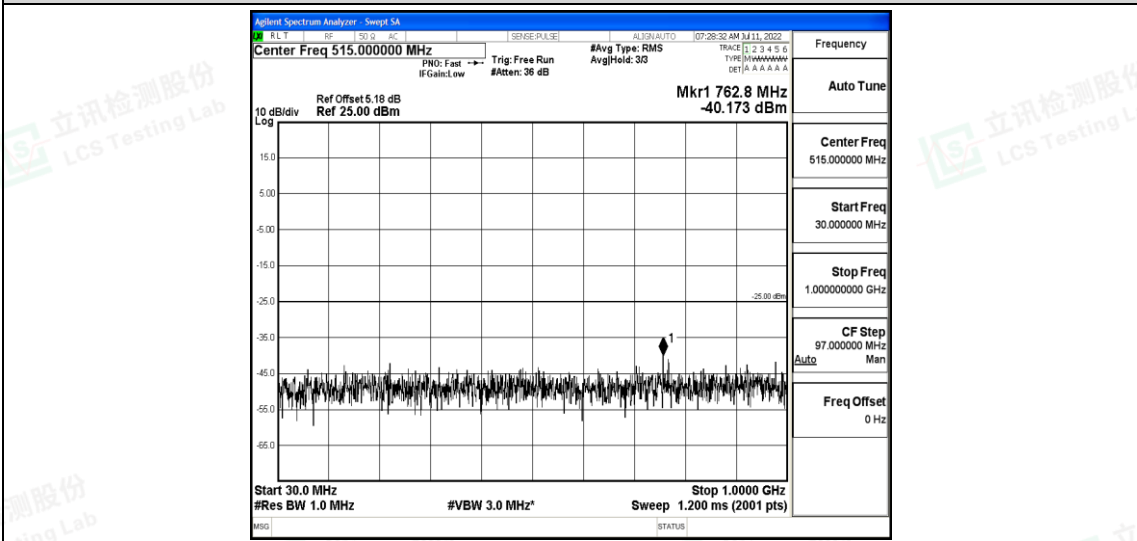

Band7-20MHz-QPSK-20850-1RB#0-Range5:10000~20000MHz

Band7-20MHz-QPSK-20850-1RB#0-Range6:20000~26500MHz

Band7-20MHz-QPSK-21100-1RB#0-Range1:0.009~0.15MHz

Band7-20MHz-QPSK-21100-1RB#0-Range2:0.15~30MHz

Band7-20MHz-QPSK-21100-1RB#0-Range3:30~1000MHz