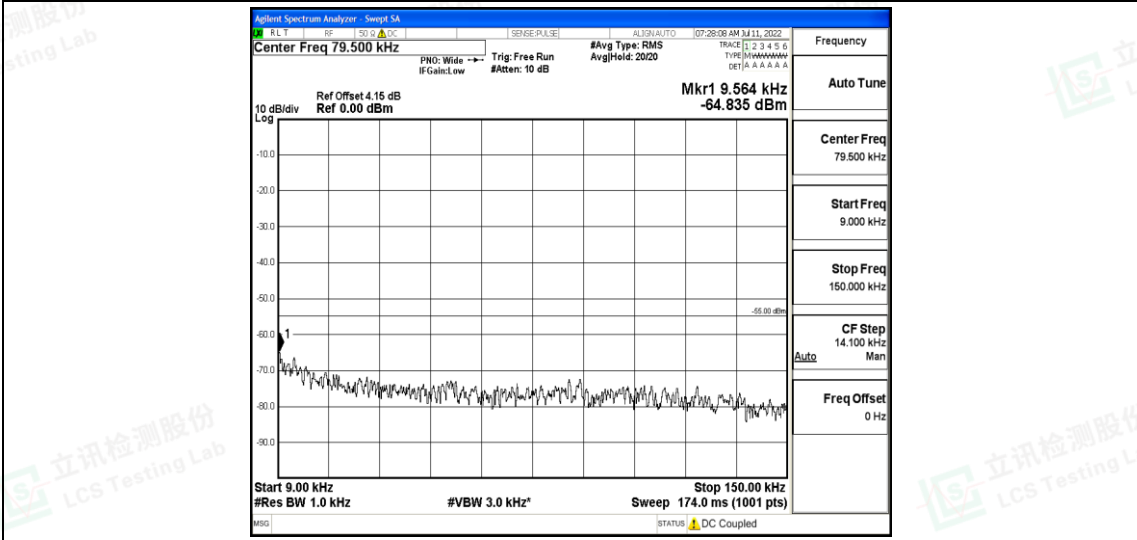

Band7-20MHz-QPSK-20850-1RB#0-Range5:10000~20000MHz

Band7-20MHz-QPSK-20850-1RB#0-Range6:20000~26500MHz

Band7-20MHz-QPSK-21100-1RB#0-Range1:0.009~0.15MHz

Band7-20MHz-QPSK-21100-1RB#0-Range2:0.15~30MHz

Band7-20MHz-QPSK-21100-1RB#0-Range3:30~1000MHz