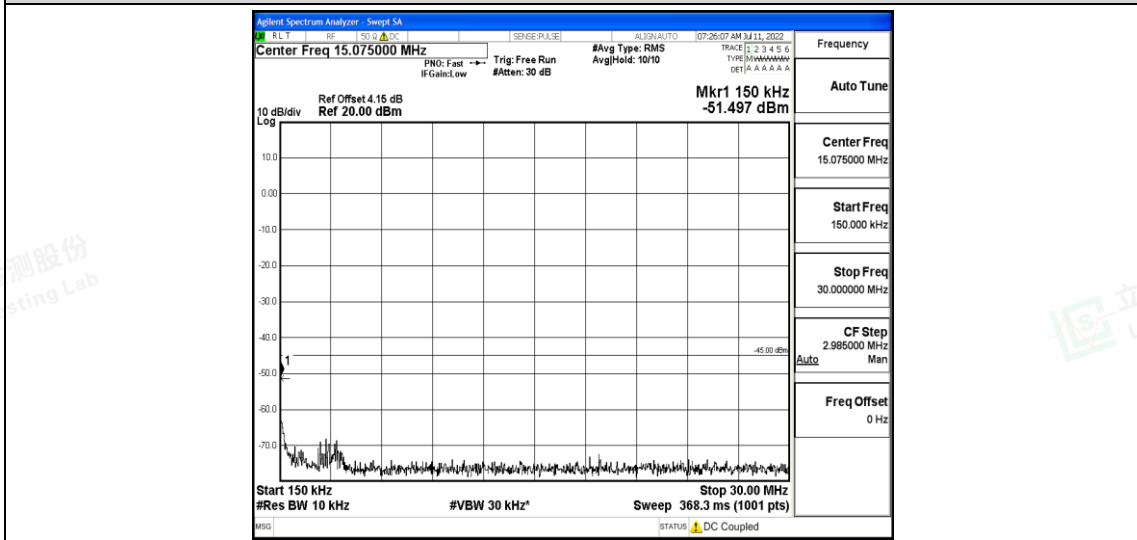

Band7-20MHz-16QAM-20850-1RB#0-Range2:0.15~30MHz

Band7-20MHz-16QAM-20850-1RB#0-Range3:30~1000MHz