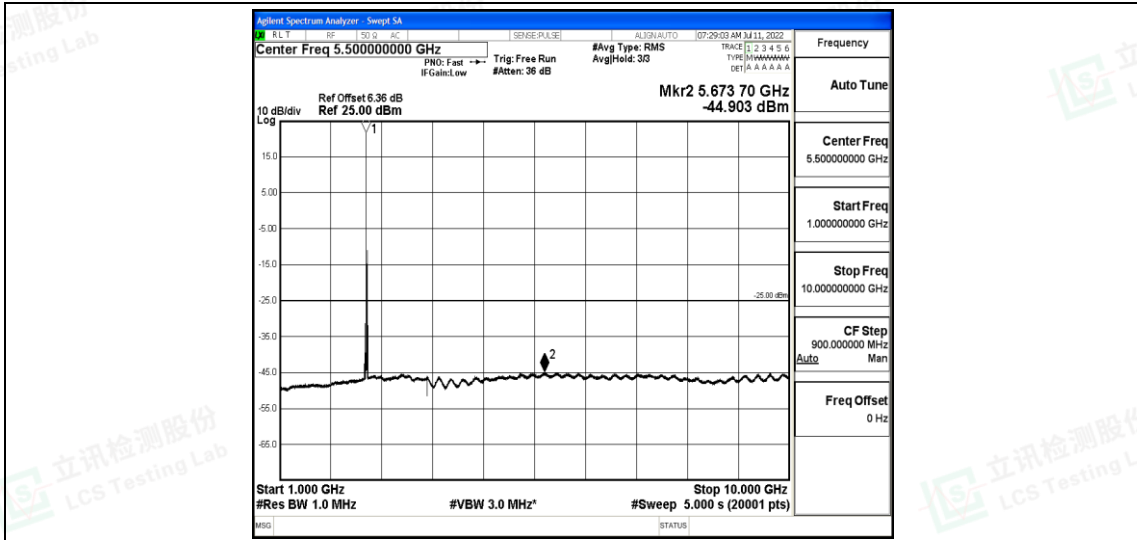

Band7-20MHz-QPSK-21100-1RB#0-Range4:1000~10000MHz

Band7-20MHz-QPSK-21100-1RB#0-Range5:10000~20000MHz