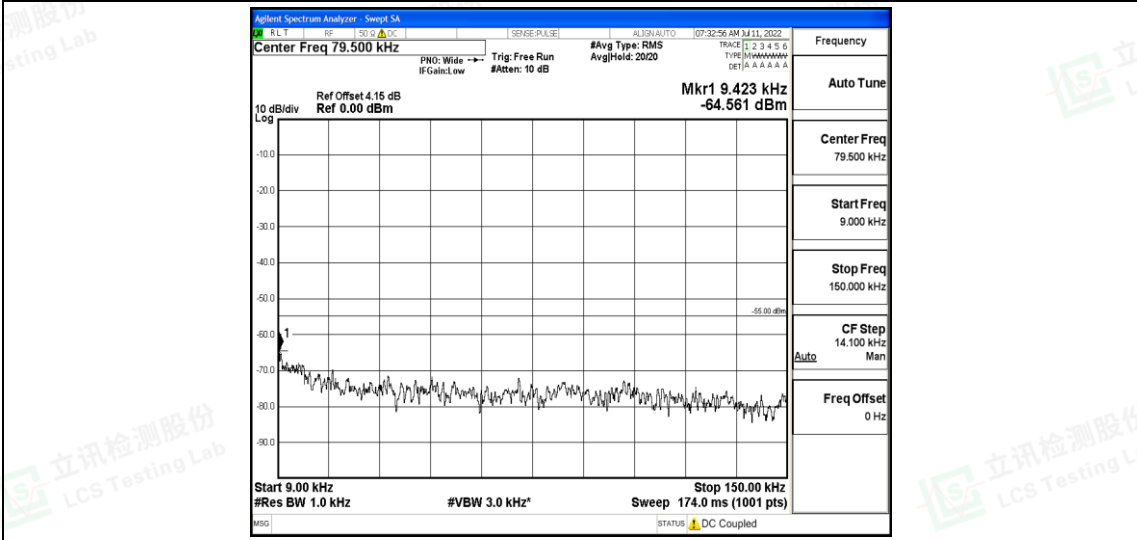

Band7-20MHz-QPSK-21100-1RB#0-Range4:1000~10000MHz

Band7-20MHz-QPSK-21100-1RB#0-Range5:10000~20000MHz

Band7-20MHz-QPSK-21100-1RB#0-Range6:20000~26500MHz

Band7-20MHz-QPSK-21350-1RB#0-Range1:0.009~0.15MHz

Shenzhen LCS Compliance Testing Laboratory Ltd.
 Add: 101, 201 Bldg A & 301 Bldg C, Juji Industrial Park Yabianxueziwei, Shajing Street, Baoan District, Shenzhen, 518000, China
 Tel: +(86) 0755-82591330 | E-mail: webmaster@lcs-cert.com | Web: www.lcs-cert.com
 Scan code to check authenticity