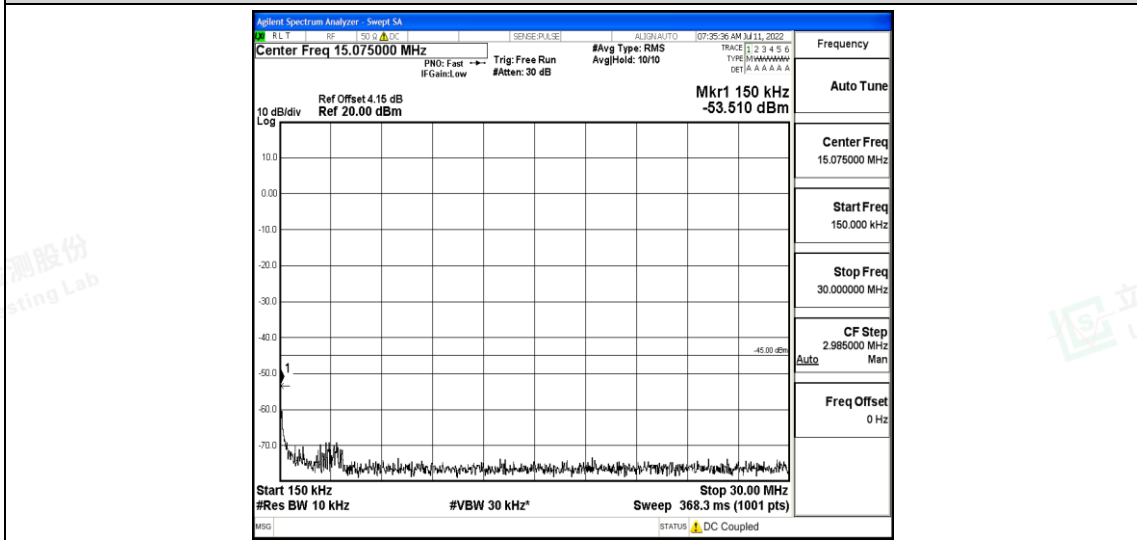

Band7-20MHz-16QAM-21350-1RB#0-Range2:0.15~30MHz

Band7-20MHz-16QAM-21350-1RB#0-Range3:30~1000MHz