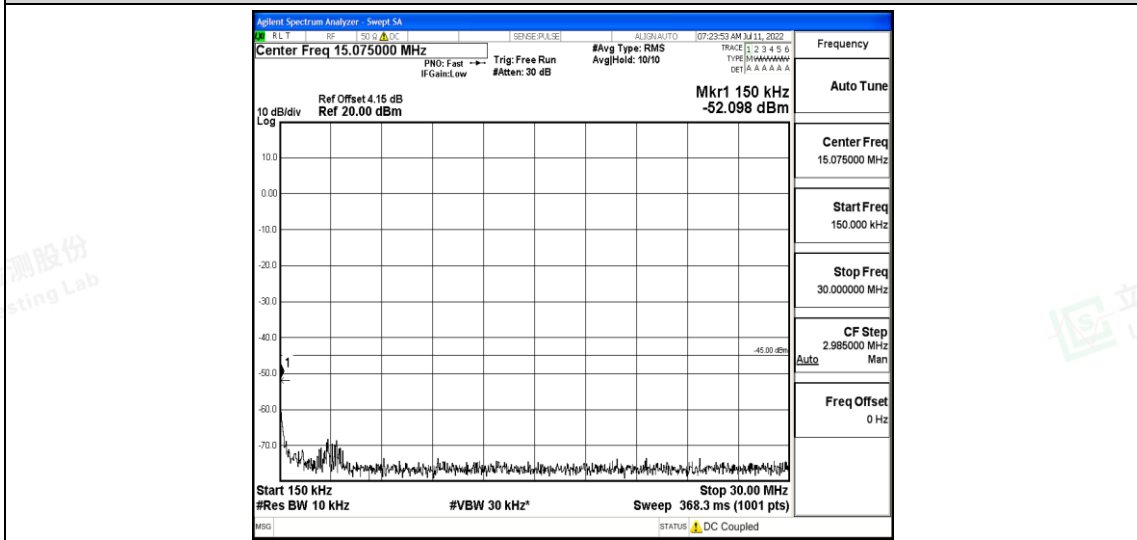

Band7-15MHz-16QAM-21375-1RB#0-Range6:20000~26500MHz

Band7-20MHz-QPSK-20850-1RB#0-Range1:0.009~0.15MHz

Band7-20MHz-QPSK-20850-1RB#0-Range2:0.15~30MHz

Band7-20MHz-QPSK-20850-1RB#0-Range3:30~100MHz

Band7-20MHz-QPSK-20850-1RB#0-Range4:1000~10000MHz