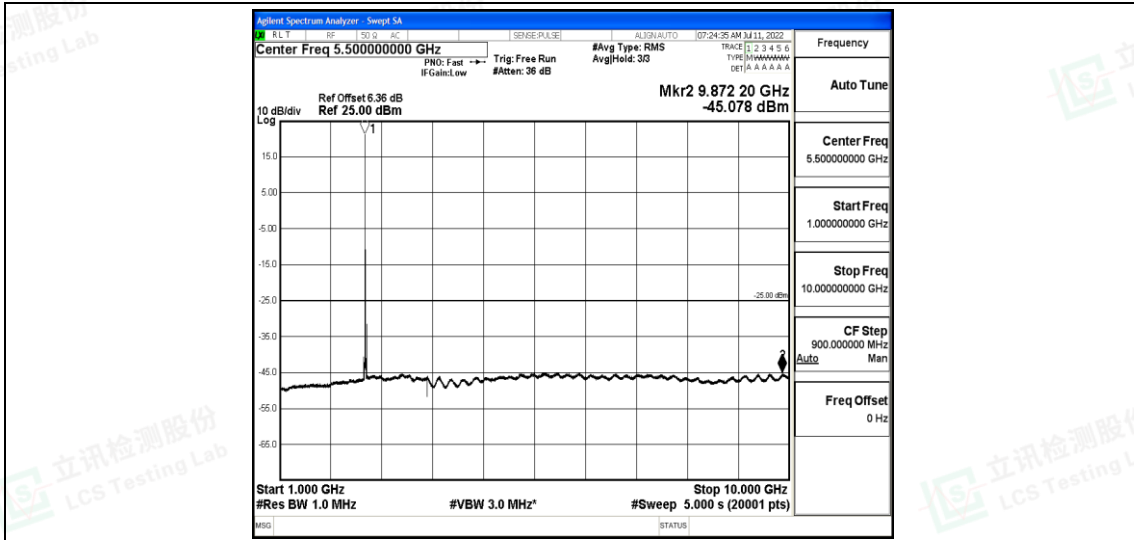

Band7-15MHz-16QAM-21375-1RB#0-Range6:20000~26500MHz

Band7-20MHz-QPSK-20850-1RB#0-Range1:0.009~0.15MHz

Band7-20MHz-QPSK-20850-1RB#0-Range2:0.15~30MHz

Band7-20MHz-QPSK-20850-1RB#0-Range3:30~100MHz

Band7-20MHz-QPSK-20850-1RB#0-Range4:1000~10000MHz