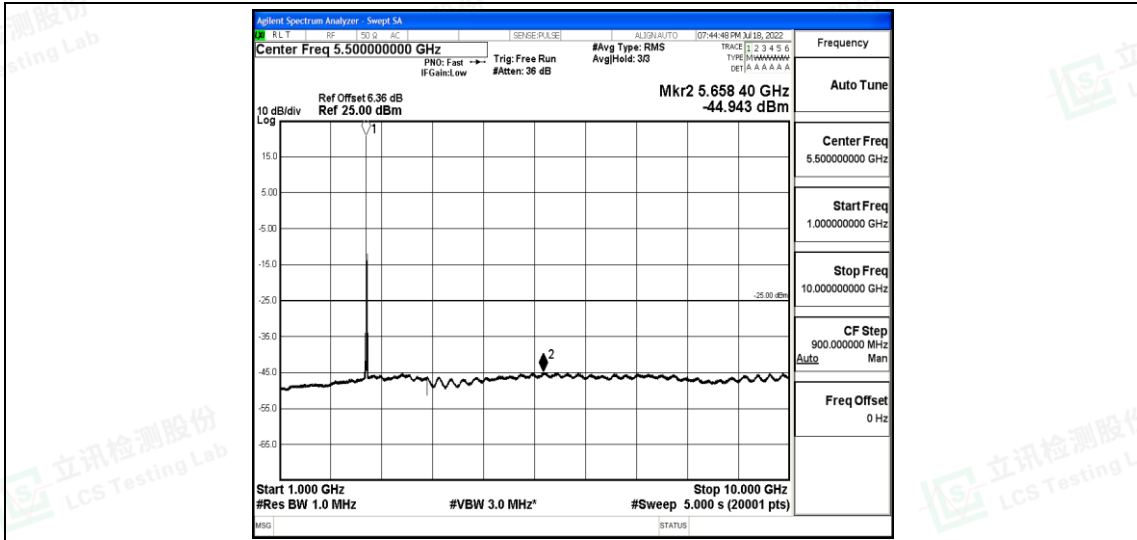

Band7-20MHz-16QAM-21100-1RB#0-Range2:0.15~30MHz

Band7-20MHz-16QAM-21100-1RB#0-Range3:30~1000MHz

Band7-20MHz-16QAM-21100-1RB#0-Range4:1000~10000MHz

Band7-20MHz-16QAM-21100-1RB#0-Range5:10000~20000MHz

Band7-20MHz-16QAM-21100-1RB#0-Range6:20000~26500MHz