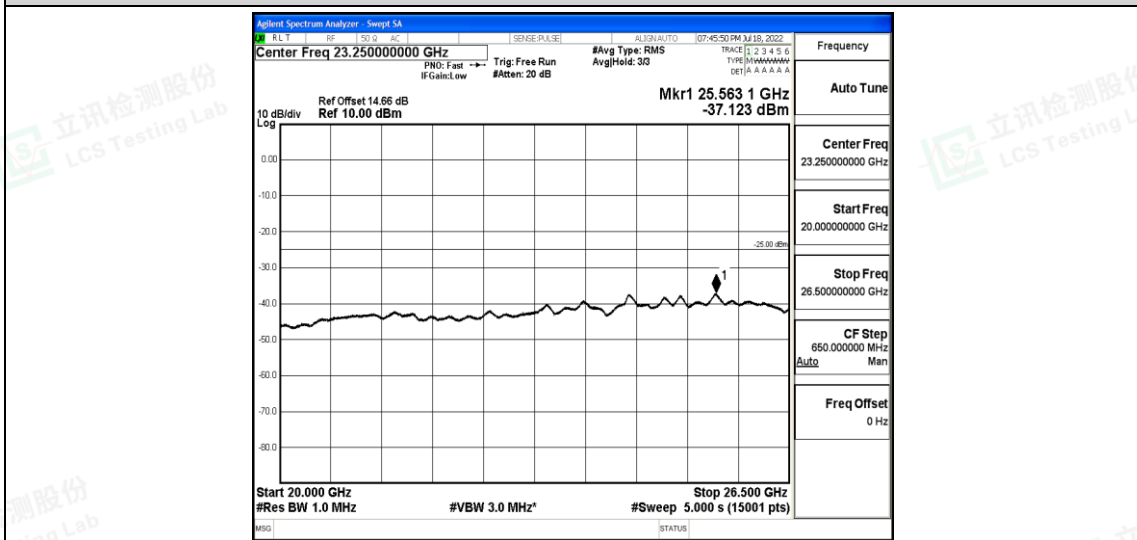

Band7-20MHz-16QAM-21100-1RB#0-Range2:0.15~30MHz

Band7-20MHz-16QAM-21100-1RB#0-Range3:30~1000MHz

Band7-20MHz-16QAM-21100-1RB#0-Range4:1000~10000MHz

Band7-20MHz-16QAM-21100-1RB#0-Range5:10000~20000MHz

Band7-20MHz-16QAM-21100-1RB#0-Range6:20000~26500MHz