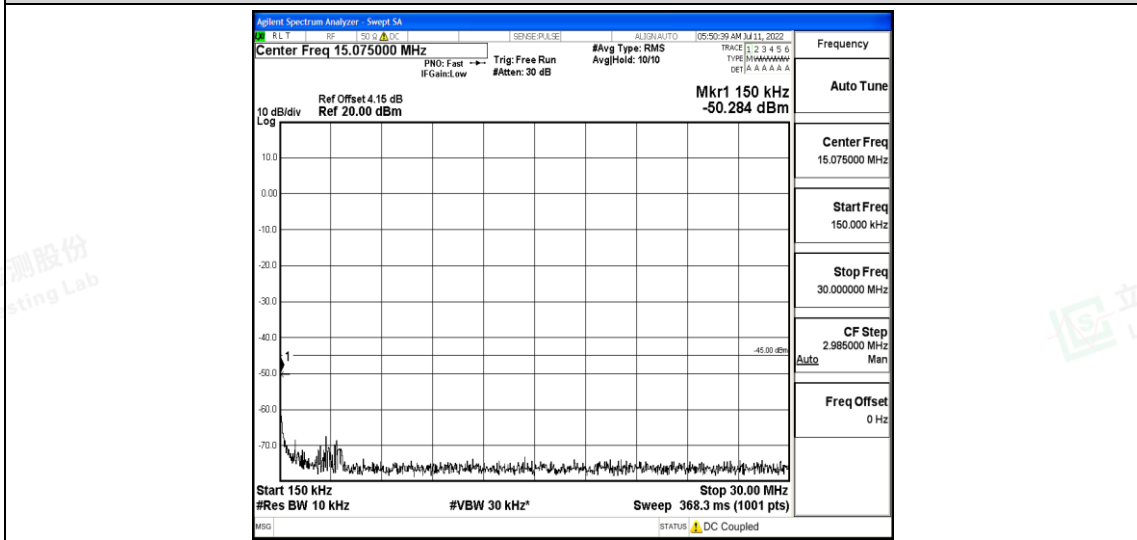

Band7-10MHz-16QAM-21100-1RB#0-Range2:0.15~30MHz

Band7-10MHz-16QAM-21100-1RB#0-Range3:30~1000MHz