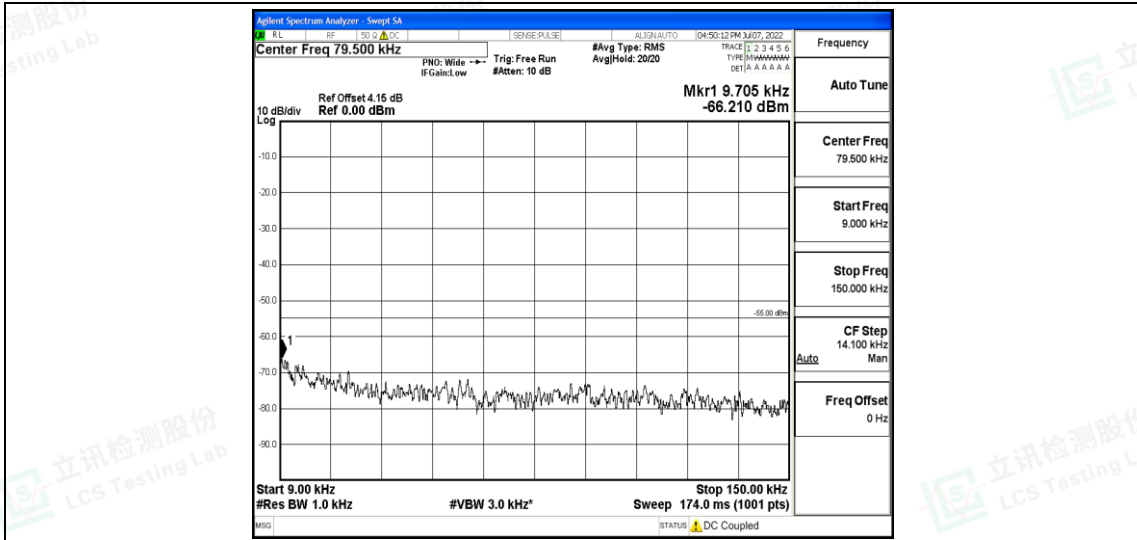

Band7-5MHz-QPSK-21100-1RB#0-Range1:0.009~0.15MHz

Band7-5MHz-QPSK-21100-1RB#0-Range2:0.15~30MHz