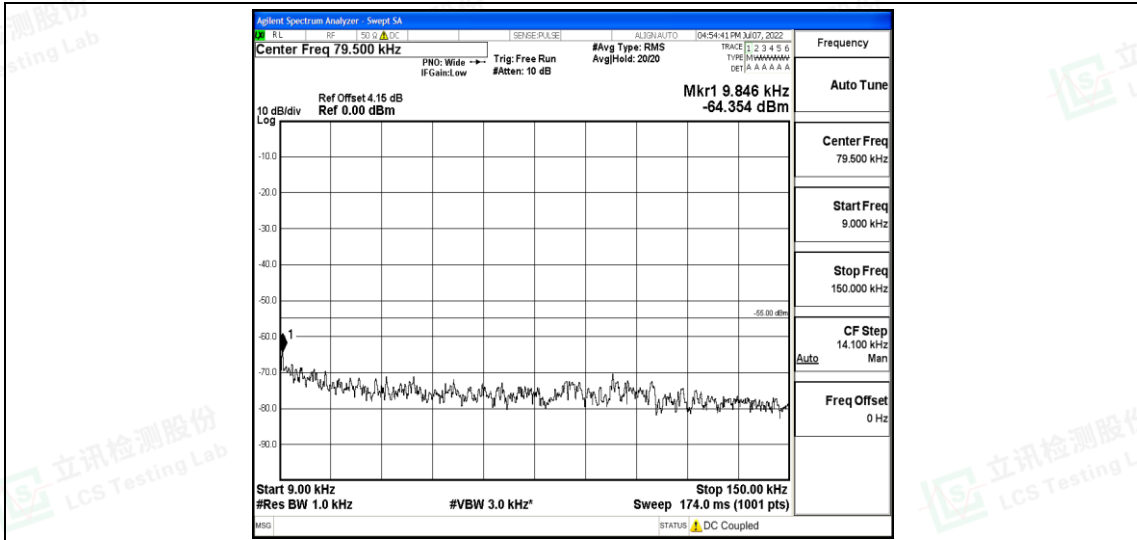

Band7-5MHz-QPSK-21425-1RB#0-Range1:0.009~0.15MHz

Band7-5MHz-QPSK-21425-1RB#0-Range2:0.15~30MHz