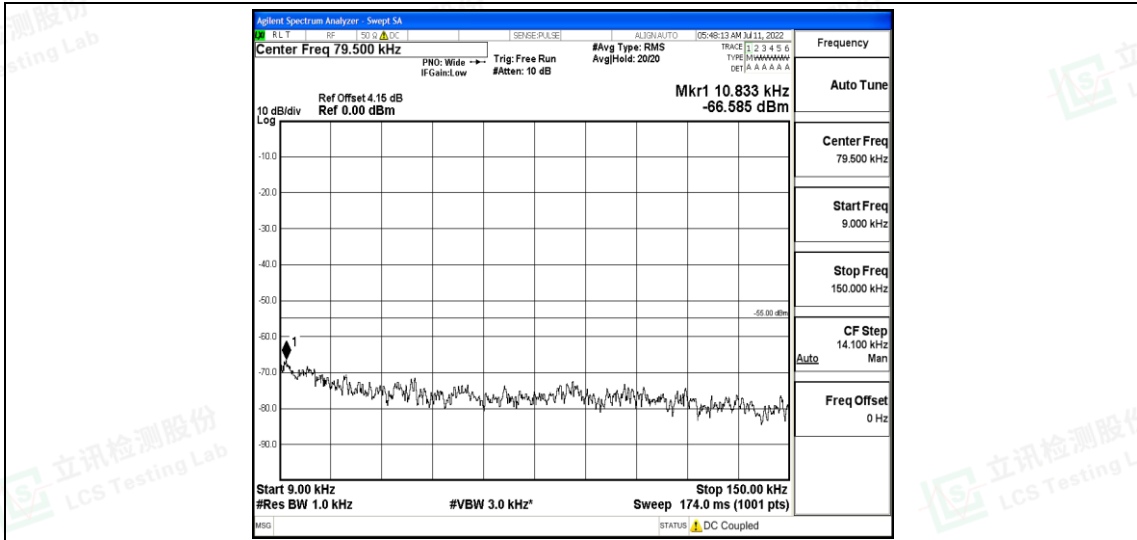

Band7-10MHz-QPSK-21100-1RB#0-Range1:0.009~0.15MHz

Band7-10MHz-QPSK-21100-1RB#0-Range2:0.15~30MHz