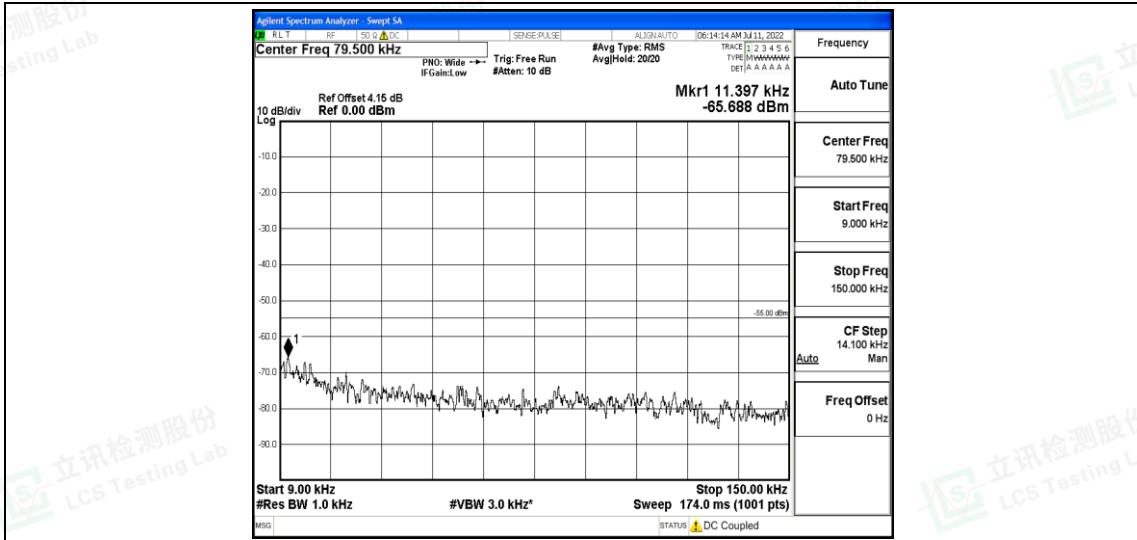

Band7-15MHz-QPSK-20825-1RB#0-Range1:0.009~0.15MHz

Band7-15MHz-QPSK-20825-1RB#0-Range2:0.15~30MHz