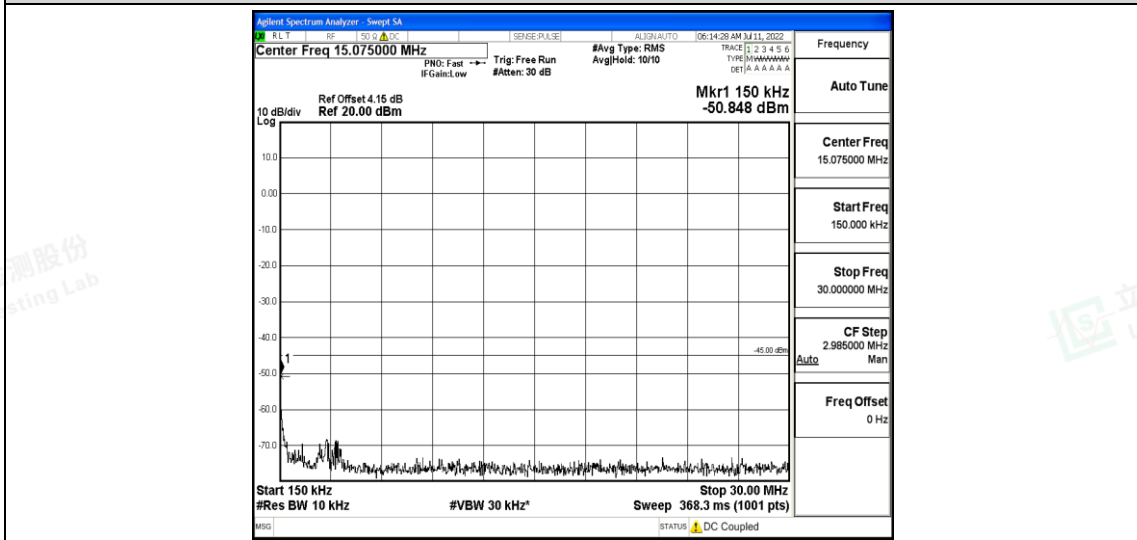

Band7-10MHz-16QAM-21400-1RB#0-Range6:20000~26500MHz

Band7-15MHz-QPSK-20825-1RB#0-Range1:0.009~0.15MHz

Band7-15MHz-QPSK-20825-1RB#0-Range2:0.15~30MHz

Band7-15MHz-QPSK-20825-1RB#0-Range3:30~1000MHz

Band7-15MHz-QPSK-20825-1RB#0-Range4:1000~10000MHz