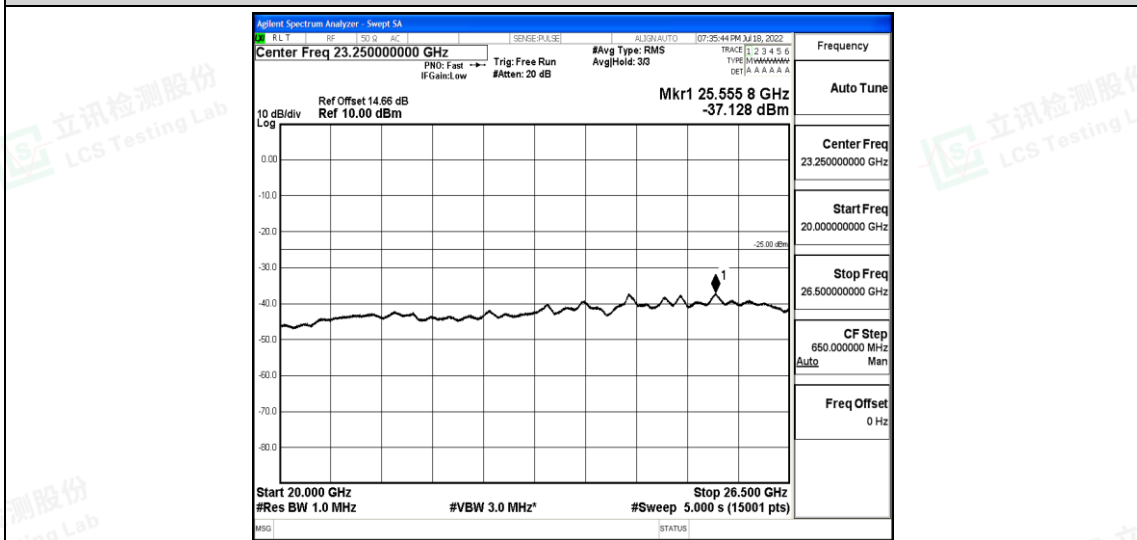

Band7-10MHz-QPSK-20800-1RB#0-Range2:0.15~30MHz

Band7-10MHz-QPSK-20800-1RB#0-Range3:30~1000MHz

Band7-10MHz-QPSK-20800-1RB#0-Range4:1000~10000MHz

Band7-10MHz-QPSK-20800-1RB#0-Range5:10000~20000MHz

Band7-10MHz-QPSK-20800-1RB#0-Range6:20000~26500MHz