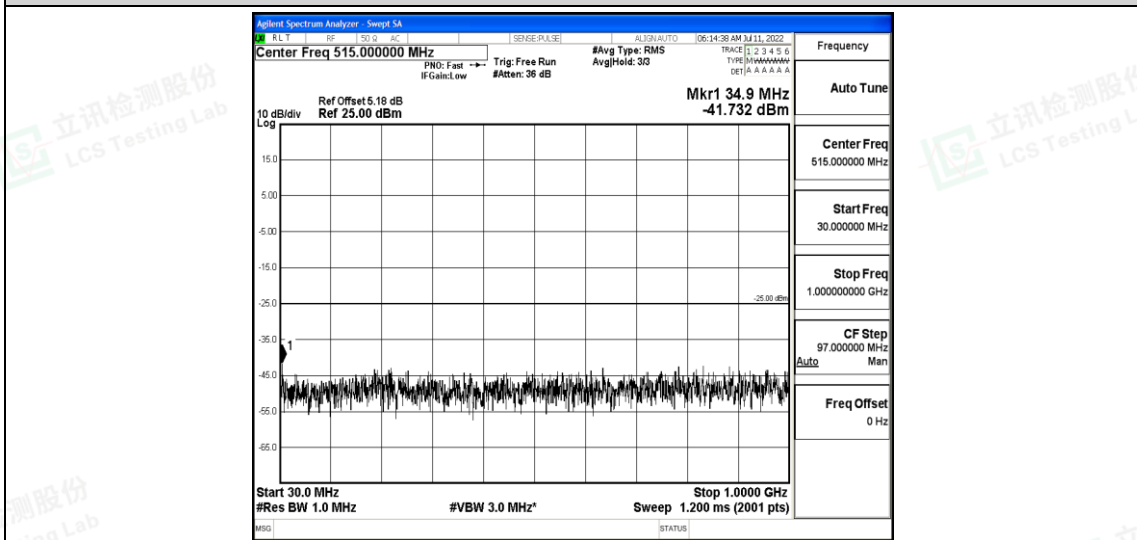

Band7-10MHz-16QAM-21400-1RB#0-Range6:20000~26500MHz

Band7-15MHz-QPSK-20825-1RB#0-Range1:0.009~0.15MHz

Band7-15MHz-QPSK-20825-1RB#0-Range2:0.15~30MHz

Band7-15MHz-QPSK-20825-1RB#0-Range3:30~1000MHz

Band7-15MHz-QPSK-20825-1RB#0-Range4:1000~10000MHz