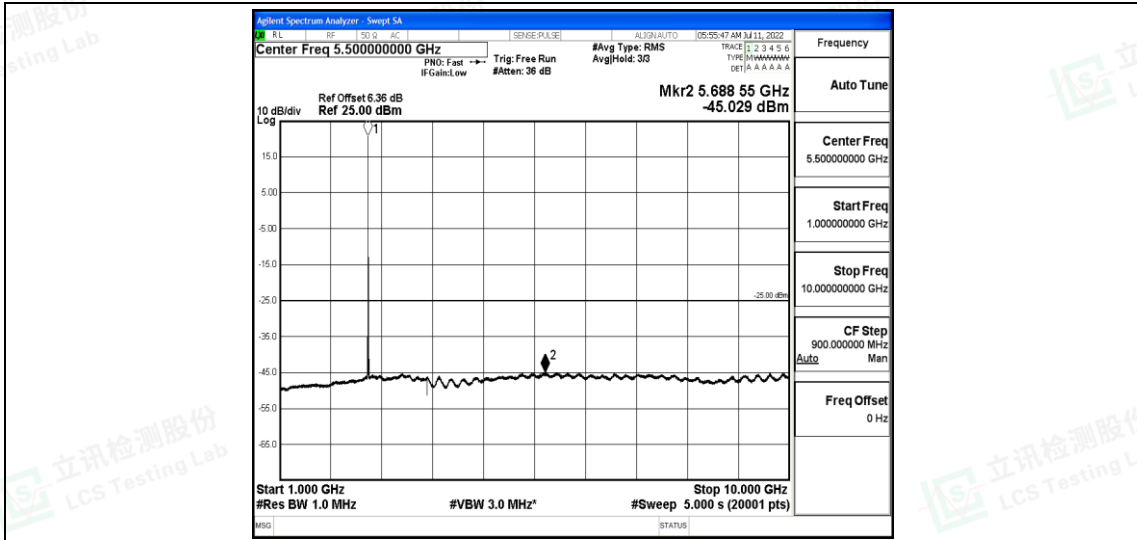

Band7-10MHz-16QAM-21400-1RB#0-Range1:0.009~0.15MHz

Band7-10MHz-16QAM-21400-1RB#0-Range2:0.15~30MHz

Band7-10MHz-16QAM-21400-1RB#0-Range3:30~1000MHz

Band7-10MHz-16QAM-21400-1RB#0-Range4:1000~10000MHz

Band7-10MHz-16QAM-21400-1RB#0-Range5:10000~20000MHz