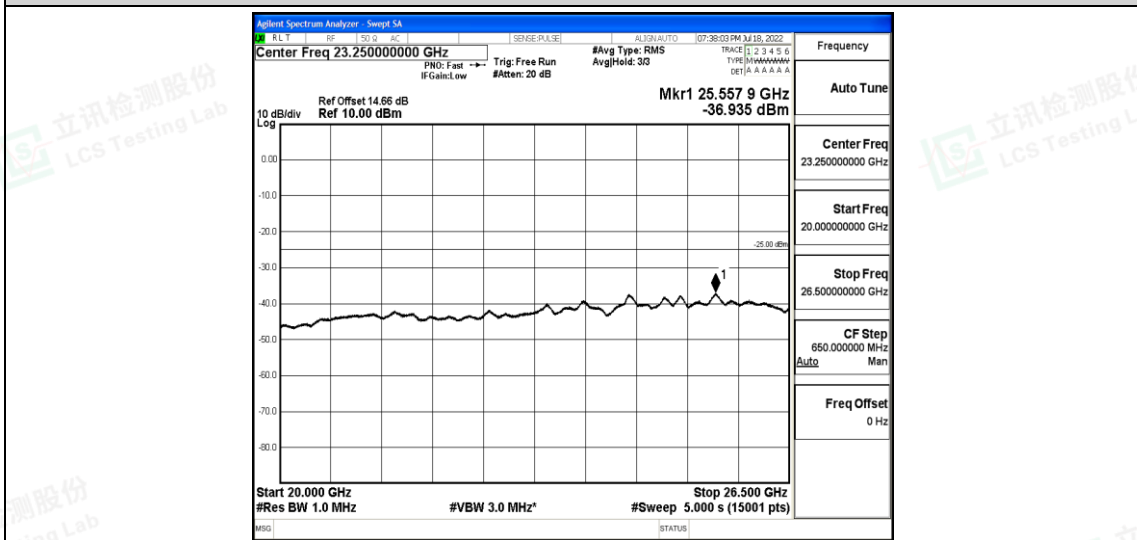

Band7-10MHz-QPSK-21400-1RB#0-Range2:0.15~30MHz

Band7-10MHz-QPSK-21400-1RB#0-Range3:30~1000MHz

Band7-10MHz-QPSK-21400-1RB#0-Range4:1000~10000MHz

Band7-10MHz-QPSK-21400-1RB#0-Range5:10000~20000MHz

Band7-10MHz-QPSK-21400-1RB#0-Range6:20000~26500MHz