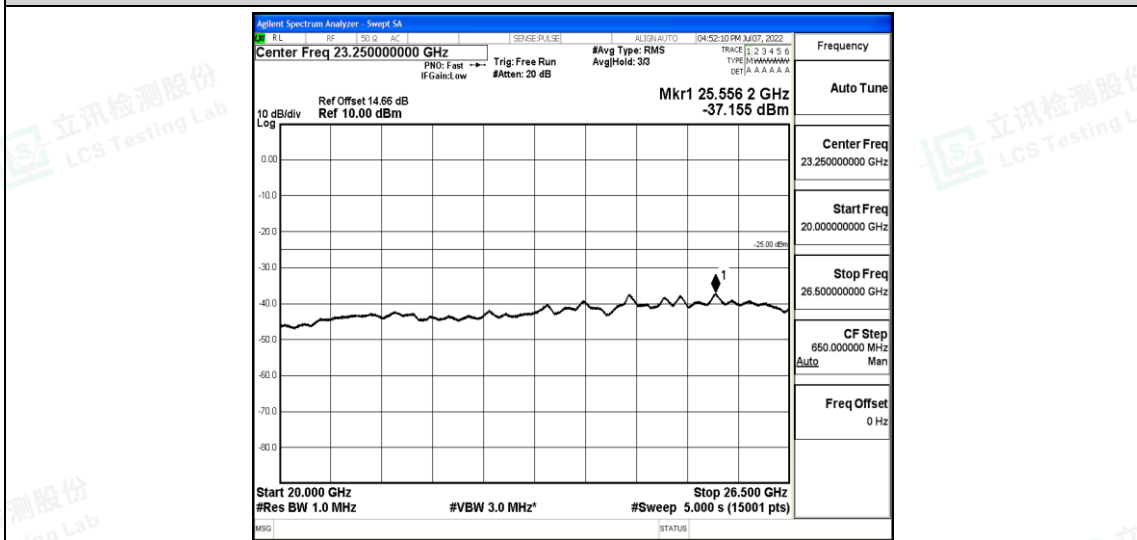

Band7-5MHz-QPSK-21100-1RB#0-Range2:0.15~30MHz

Band7-5MHz-QPSK-21100-1RB#0-Range3:30~1000MHz

Band7-5MHz-QPSK-21100-1RB#0-Range4:1000~10000MHz

Band7-5MHz-QPSK-21100-1RB#0-Range5:10000~20000MHz

Band7-5MHz-QPSK-21100-1RB#0-Range6:20000~26500MHz