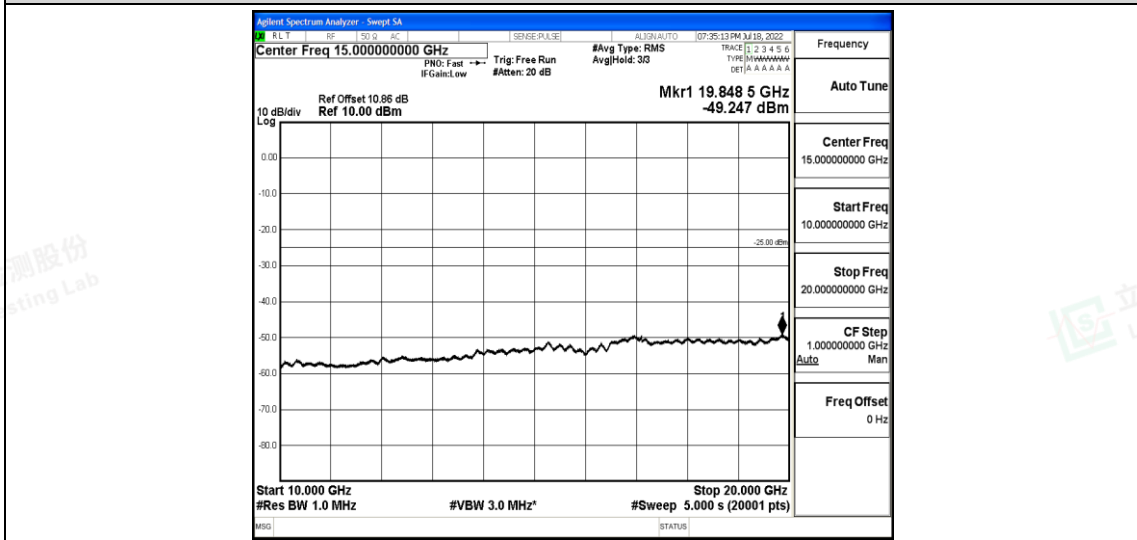

Band7-10MHz-QPSK-20800-1RB#0-Range2:0.15~30MHz

Band7-10MHz-QPSK-20800-1RB#0-Range3:30~1000MHz

Band7-10MHz-QPSK-20800-1RB#0-Range4:1000~10000MHz

Band7-10MHz-QPSK-20800-1RB#0-Range5:10000~20000MHz

Band7-10MHz-QPSK-20800-1RB#0-Range6:20000~26500MHz