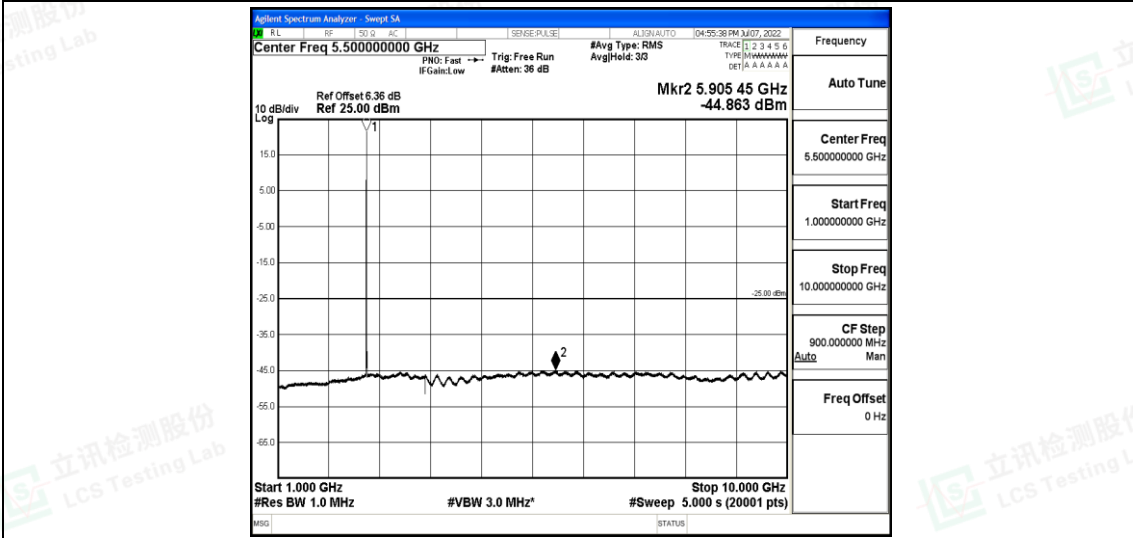

Band7-5MHz-QPSK-21425-1RB#0-Range2:0.15~30MHz

Band7-5MHz-QPSK-21425-1RB#0-Range3:30~1000MHz

Band7-5MHz-QPSK-21425-1RB#0-Range4:1000~10000MHz

Band7-5MHz-QPSK-21425-1RB#0-Range5:10000~20000MHz

Band7-5MHz-QPSK-21425-1RB#0-Range6:20000~26500MHz