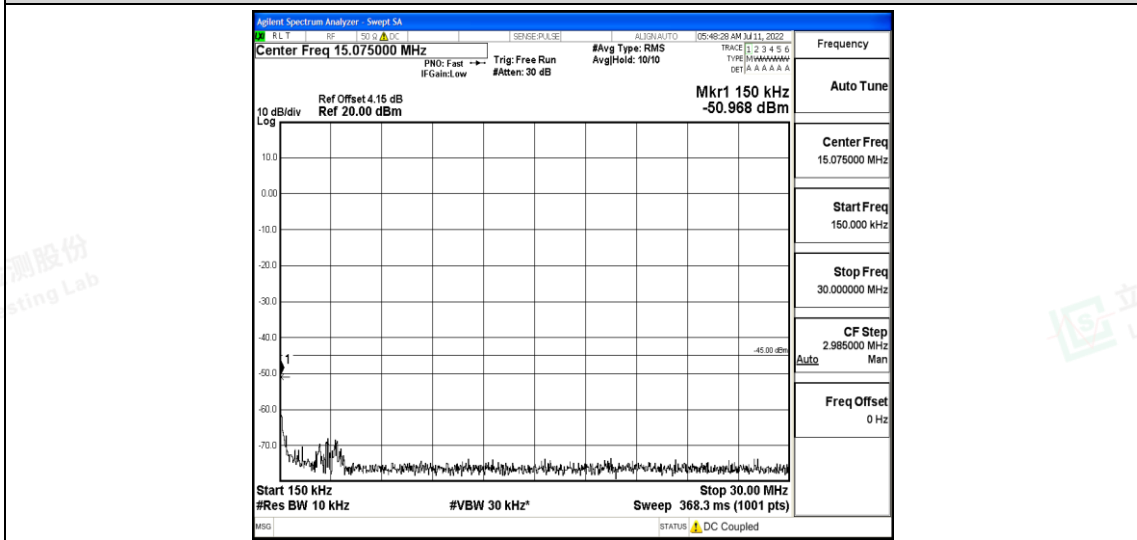

Band7-10MHz-QPSK-21100-1RB#0-Range2:0.15~30MHz

Band7-10MHz-QPSK-21100-1RB#0-Range3:30~1000MHz