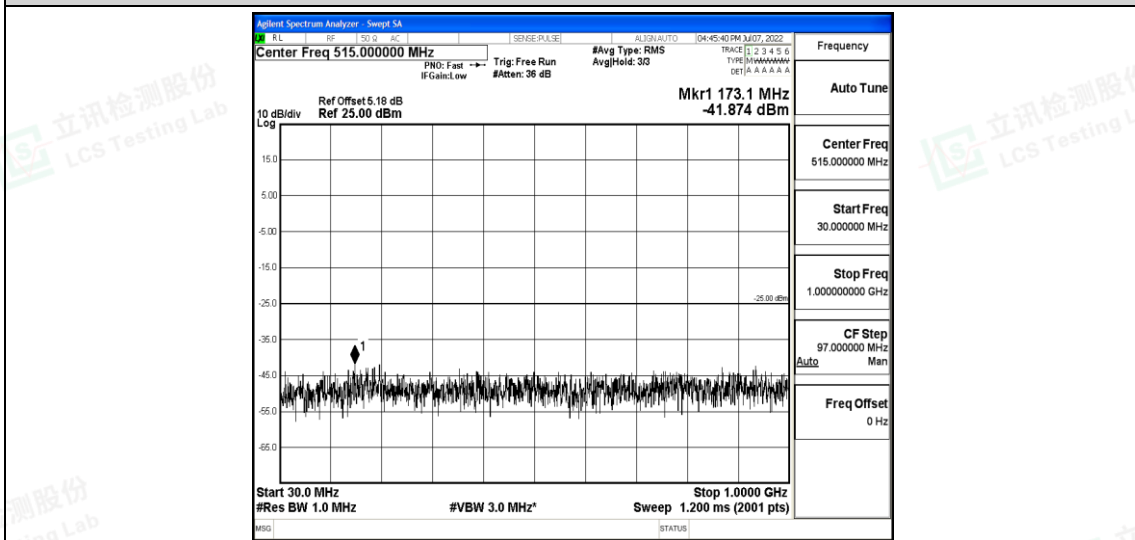

Band7-5MHz-QPSK-20775-1RB#0-Range2:0.15~30MHz

Band7-5MHz-QPSK-20775-1RB#0-Range3:30~1000MHz

Band7-5MHz-QPSK-20775-1RB#0-Range4:1000~10000MHz

Band7-5MHz-QPSK-20775-1RB#0-Range5:10000~20000MHz

Band7-5MHz-QPSK-20775-1RB#0-Range6:20000~26500MHz