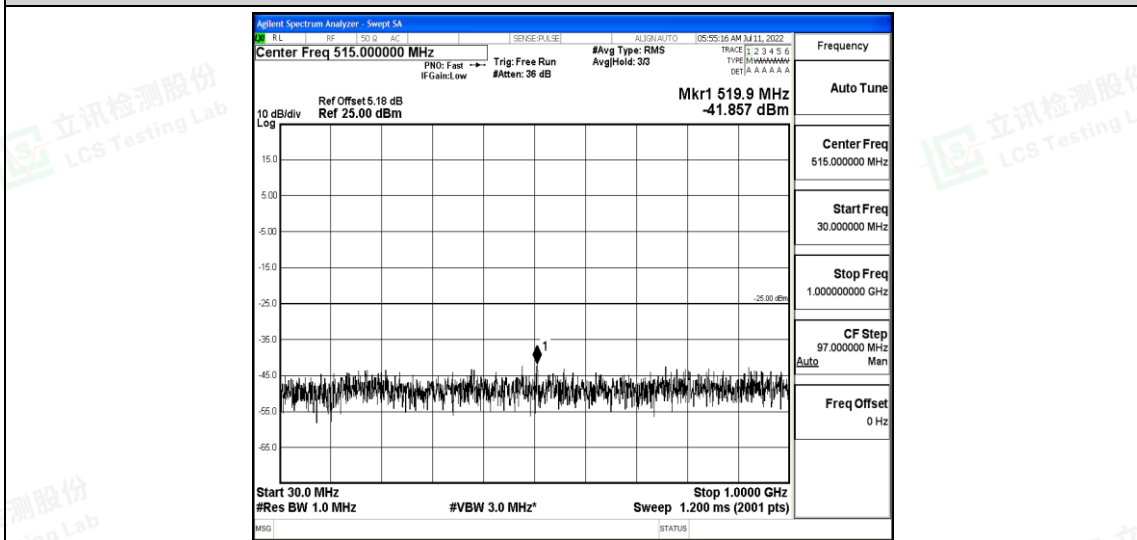

Band7-10MHz-16QAM-21400-1RB#0-Range1:0.009~0.15MHz

Band7-10MHz-16QAM-21400-1RB#0-Range2:0.15~30MHz

Band7-10MHz-16QAM-21400-1RB#0-Range3:30~1000MHz

Band7-10MHz-16QAM-21400-1RB#0-Range4:1000~10000MHz

Band7-10MHz-16QAM-21400-1RB#0-Range5:10000~20000MHz