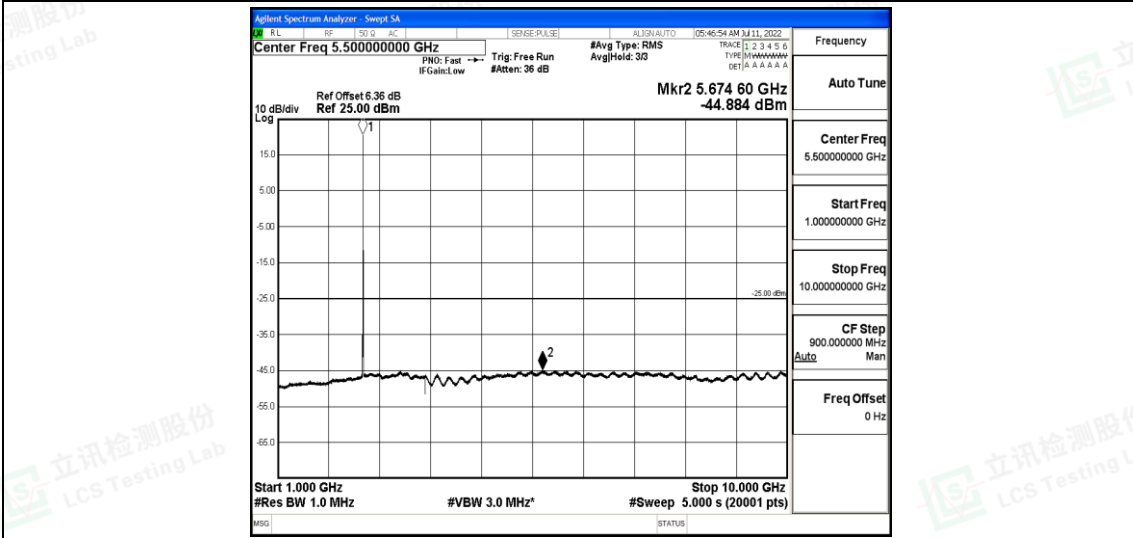

Band7-10MHz-16QAM-20800-1RB#0-Range2:0.15~30MHz

Band7-10MHz-16QAM-20800-1RB#0-Range3:30~1000MHz

Band7-10MHz-16QAM-20800-1RB#0-Range4:1000~10000MHz

Band7-10MHz-16QAM-20800-1RB#0-Range5:10000~20000MHz

Band7-10MHz-16QAM-20800-1RB#0-Range6:20000~26500MHz