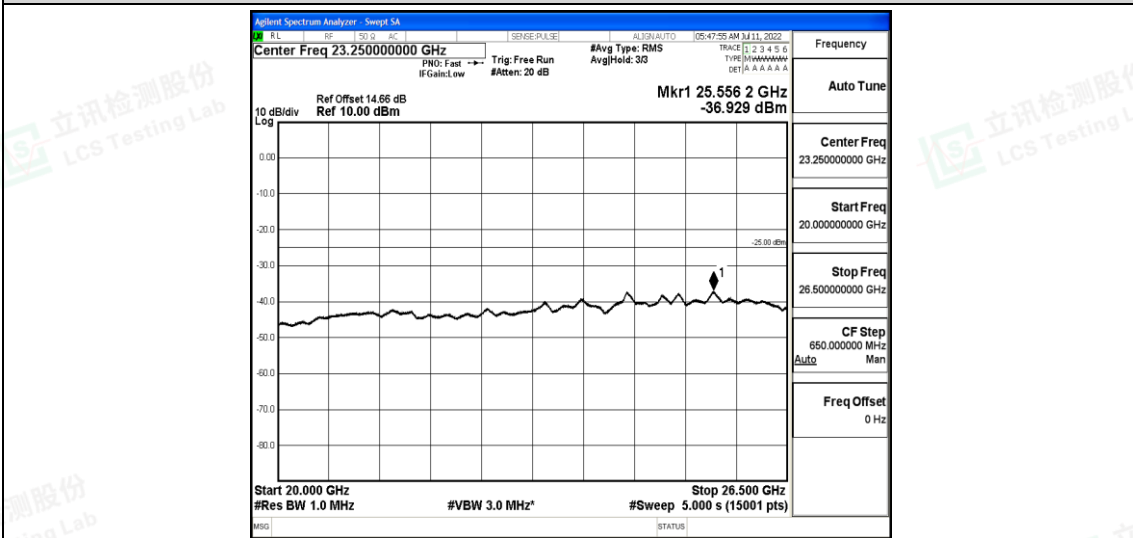

Band7-10MHz-16QAM-20800-1RB#0-Range2:0.15~30MHz

Band7-10MHz-16QAM-20800-1RB#0-Range3:30~1000MHz

Band7-10MHz-16QAM-20800-1RB#0-Range4:1000~10000MHz

Band7-10MHz-16QAM-20800-1RB#0-Range5:10000~20000MHz

Band7-10MHz-16QAM-20800-1RB#0-Range6:20000~26500MHz