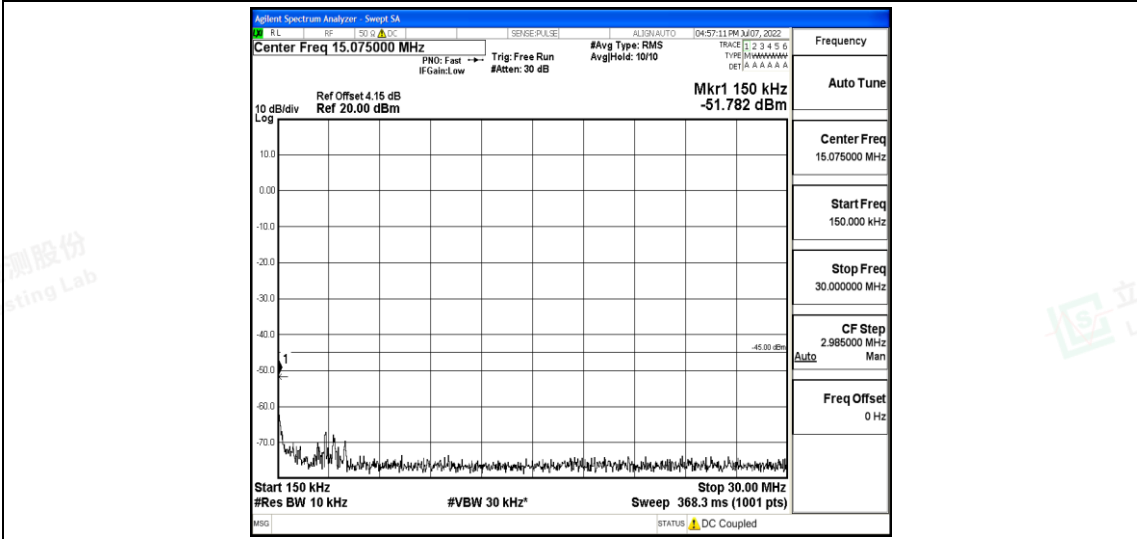

Band7-5MHz-16QAM-21100-1RB#0-Range5:10000~20000MHz

Band7-5MHz-16QAM-21100-1RB#0-Range6:20000~26500MHz

Band7-5MHz-16QAM-21425-1RB#0-Range1:0.009~0.15MHz

Band7-5MHz-16QAM-21425-1RB#0-Range2:0.15~30MHz

Band7-5MHz-16QAM-21425-1RB#0-Range3:30~1000MHz