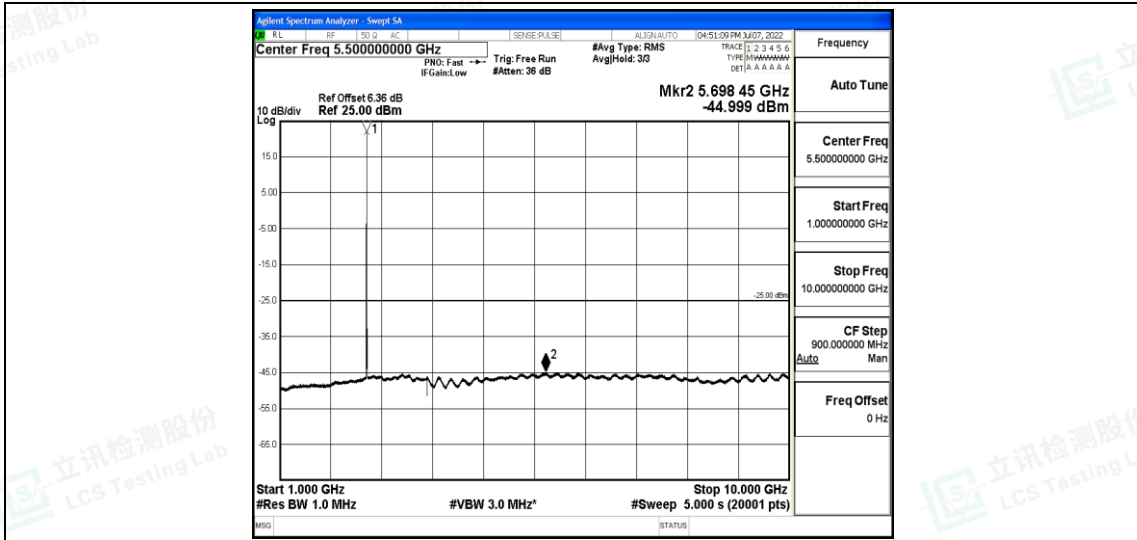

Band7-5MHz-QPSK-21100-1RB#0-Range2:0.15~30MHz

Band7-5MHz-QPSK-21100-1RB#0-Range3:30~1000MHz

Band7-5MHz-QPSK-21100-1RB#0-Range4:1000~10000MHz

Band7-5MHz-QPSK-21100-1RB#0-Range5:10000~20000MHz

Band7-5MHz-QPSK-21100-1RB#0-Range6:20000~26500MHz