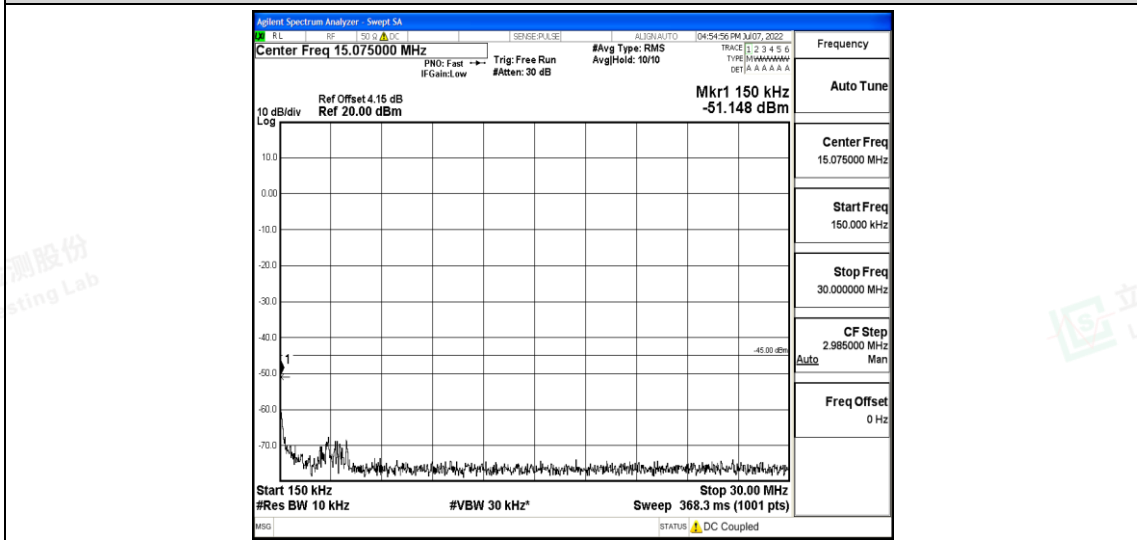

Band7-5MHz-QPSK-21425-1RB#0-Range2:0.15~30MHz

Band7-5MHz-QPSK-21425-1RB#0-Range3:30~1000MHz