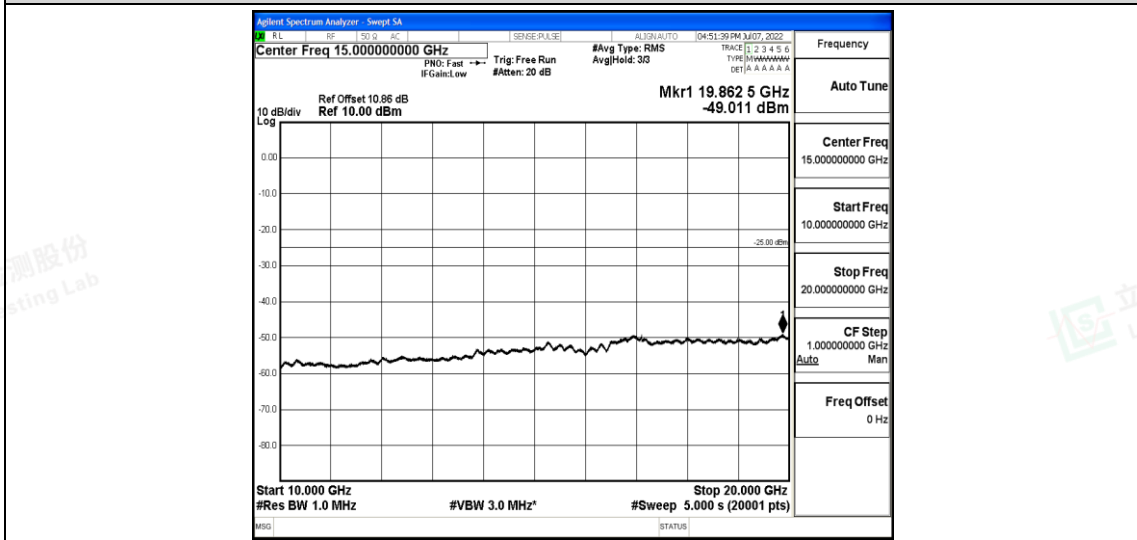

Band7-5MHz-QPSK-21100-1RB#0-Range2:0.15~30MHz

Band7-5MHz-QPSK-21100-1RB#0-Range3:30~1000MHz

Band7-5MHz-QPSK-21100-1RB#0-Range4:1000~10000MHz

Band7-5MHz-QPSK-21100-1RB#0-Range5:10000~20000MHz

Band7-5MHz-QPSK-21100-1RB#0-Range6:20000~26500MHz