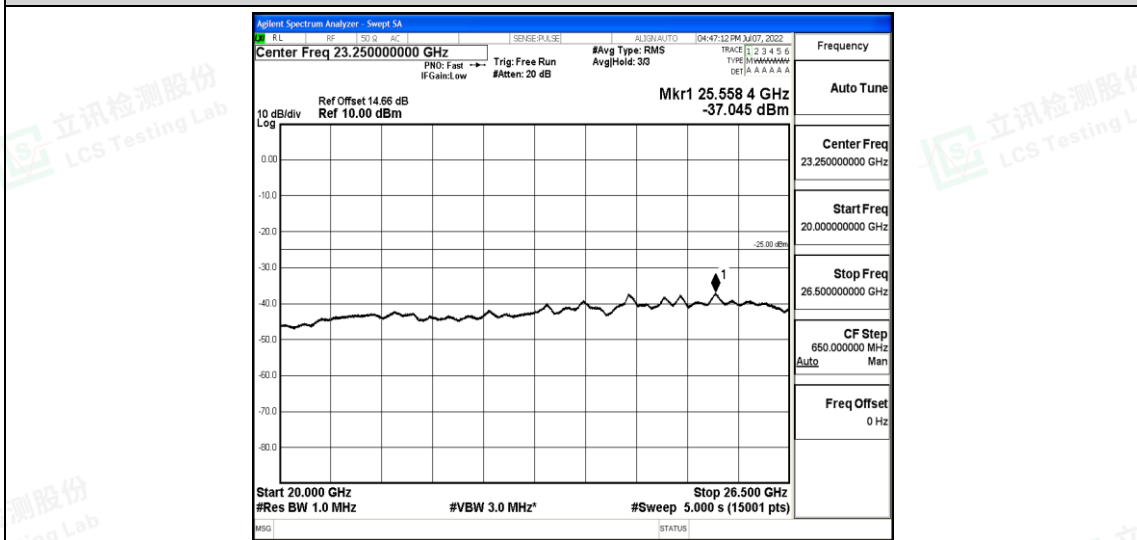

Band7-5MHz-QPSK-20775-1RB#0-Range2:0.15~30MHz

Band7-5MHz-QPSK-20775-1RB#0-Range3:30~1000MHz

Band7-5MHz-QPSK-20775-1RB#0-Range4:1000~10000MHz

Band7-5MHz-QPSK-20775-1RB#0-Range5:10000~20000MHz

Band7-5MHz-QPSK-20775-1RB#0-Range6:20000~26500MHz