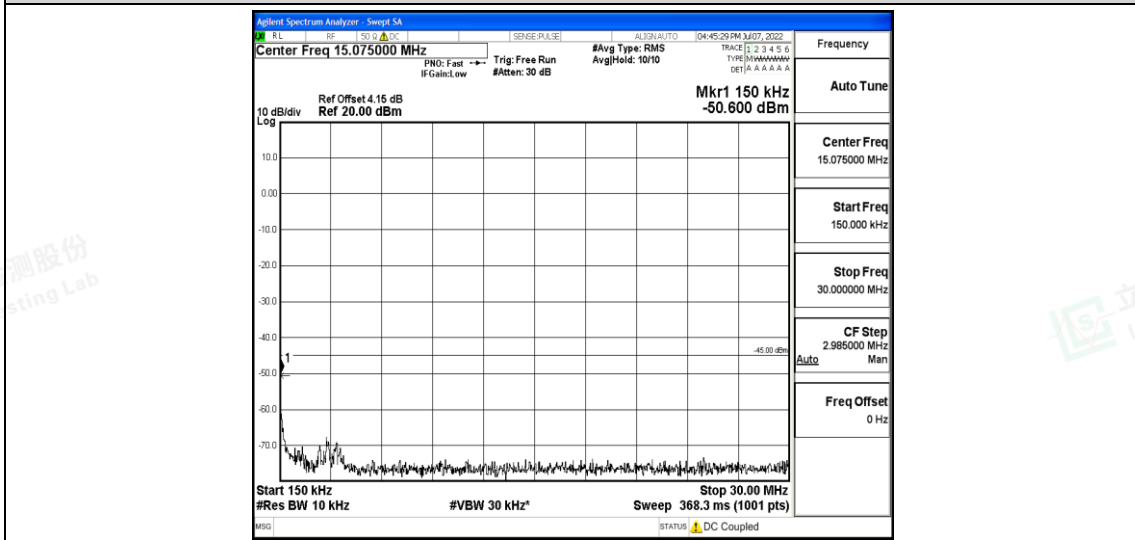

Band7-5MHz-QPSK-20775-1RB#0-Range2:0.15~30MHz

Band7-5MHz-QPSK-20775-1RB#0-Range3:30~1000MHz

Band7-5MHz-QPSK-20775-1RB#0-Range4:1000~10000MHz

Band7-5MHz-QPSK-20775-1RB#0-Range5:10000~20000MHz

Band7-5MHz-QPSK-20775-1RB#0-Range6:20000~26500MHz