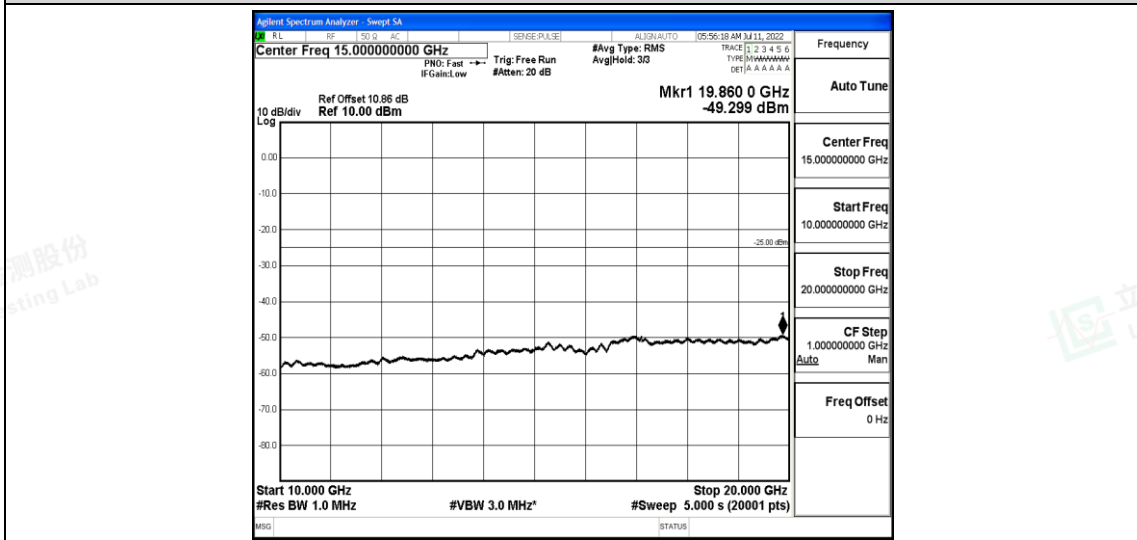

Band7-10MHz-16QAM-21400-1RB#0-Range1:0.009~0.15MHz

Band7-10MHz-16QAM-21400-1RB#0-Range2:0.15~30MHz

Band7-10MHz-16QAM-21400-1RB#0-Range3:30~1000MHz

Band7-10MHz-16QAM-21400-1RB#0-Range4:1000~10000MHz

Band7-10MHz-16QAM-21400-1RB#0-Range5:10000~20000MHz