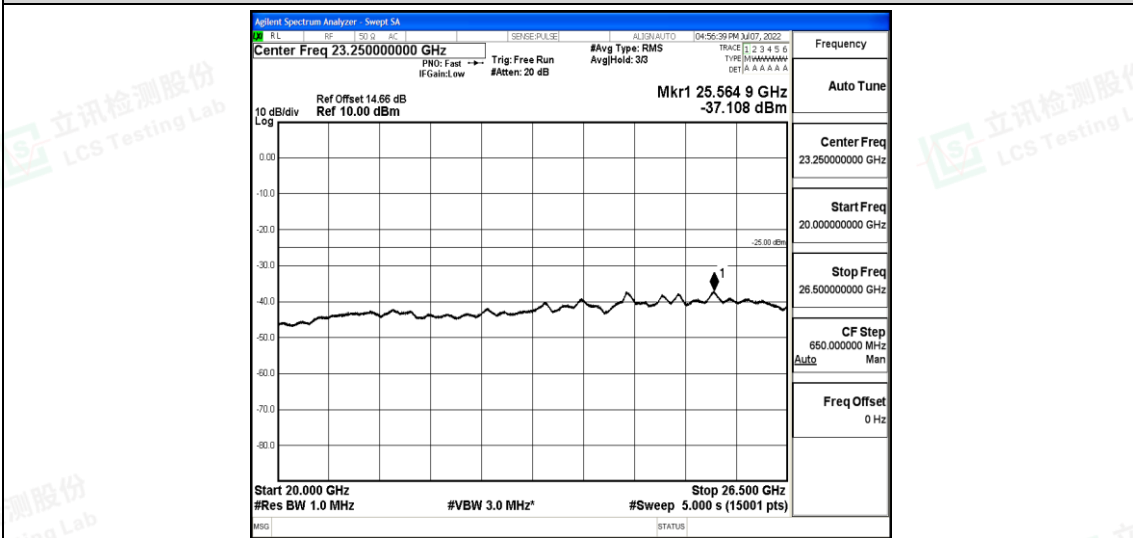

Band7-5MHz-QPSK-21425-1RB#0-Range2:0.15~30MHz

Band7-5MHz-QPSK-21425-1RB#0-Range3:30~1000MHz

Band7-5MHz-QPSK-21425-1RB#0-Range4:1000~10000MHz

Band7-5MHz-QPSK-21425-1RB#0-Range5:10000~20000MHz

Band7-5MHz-QPSK-21425-1RB#0-Range6:20000~26500MHz