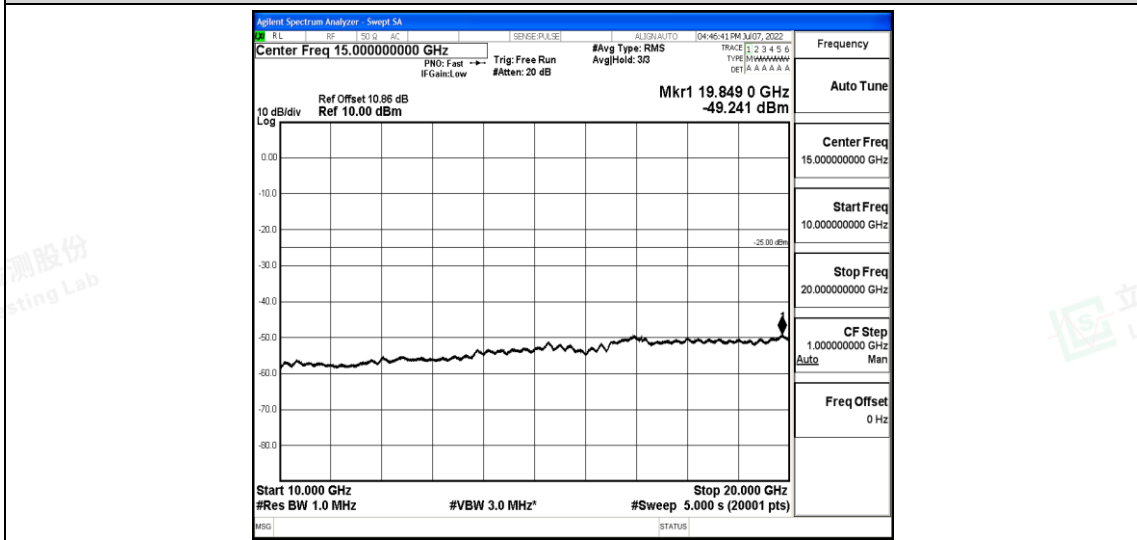

Band7-5MHz-QPSK-20775-1RB#0-Range2:0.15~30MHz

Band7-5MHz-QPSK-20775-1RB#0-Range3:30~1000MHz

Band7-5MHz-QPSK-20775-1RB#0-Range4:1000~10000MHz

Band7-5MHz-QPSK-20775-1RB#0-Range5:10000~20000MHz

Band7-5MHz-QPSK-20775-1RB#0-Range6:20000~26500MHz