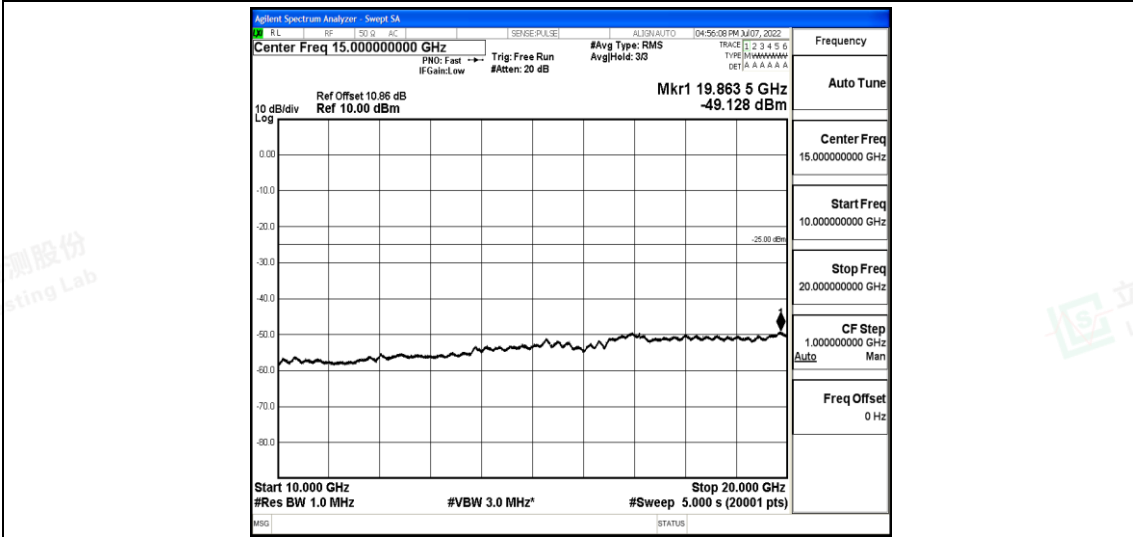

Band7-5MHz-QPSK-21425-1RB#0-Range2:0.15~30MHz

Band7-5MHz-QPSK-21425-1RB#0-Range3:30~1000MHz

Band7-5MHz-QPSK-21425-1RB#0-Range4:1000~10000MHz

Band7-5MHz-QPSK-21425-1RB#0-Range5:10000~20000MHz

Band7-5MHz-QPSK-21425-1RB#0-Range6:20000~26500MHz