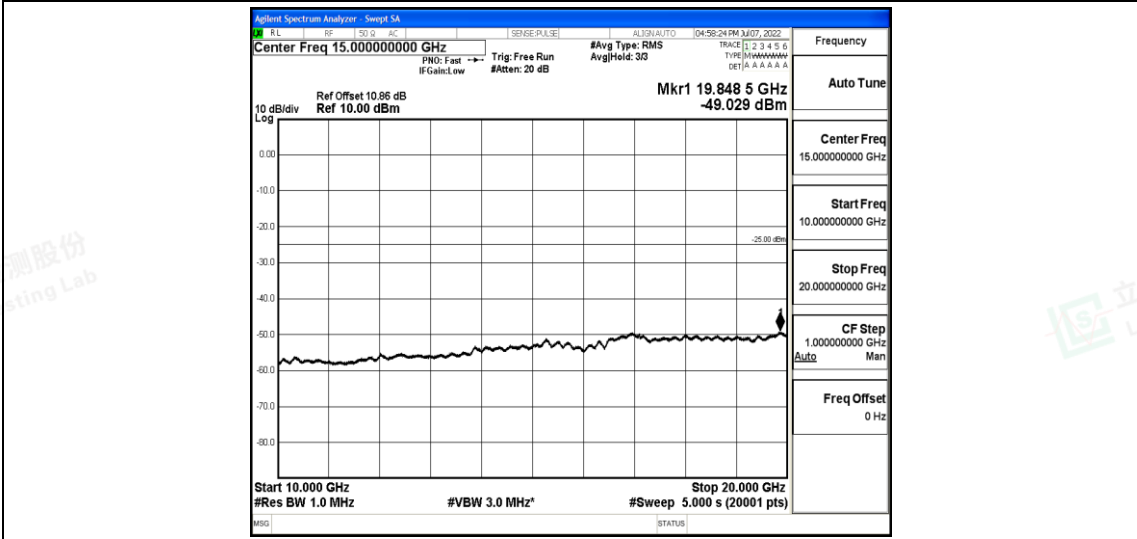

Band7-5MHz-16QAM-21425-1RB#0-Range5:10000~20000MHz

Band7-5MHz-16QAM-21425-1RB#0-Range6:20000~26500MHz