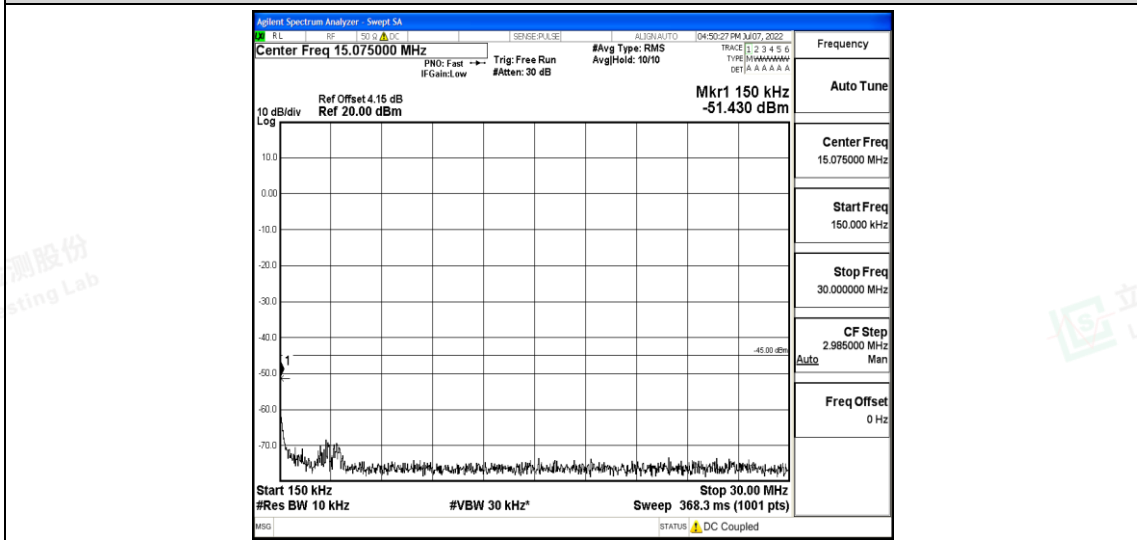

Band7-5MHz-QPSK-21100-1RB#0-Range2:0.15~30MHz

Band7-5MHz-QPSK-21100-1RB#0-Range3:30~1000MHz