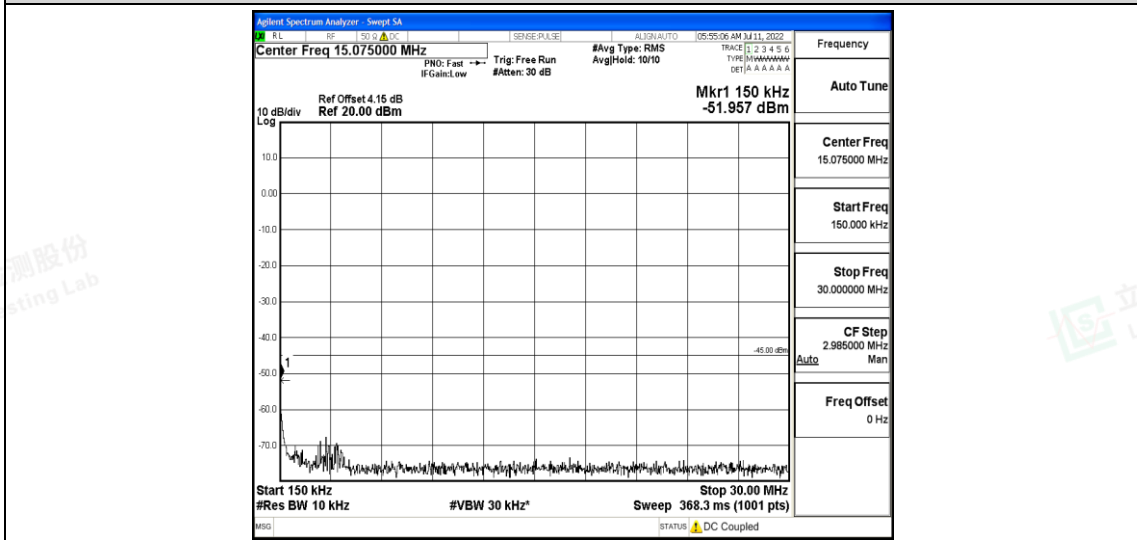

Band7-10MHz-16QAM-21400-1RB#0-Range2:0.15~30MHz

Band7-10MHz-16QAM-21400-1RB#0-Range3:30~1000MHz