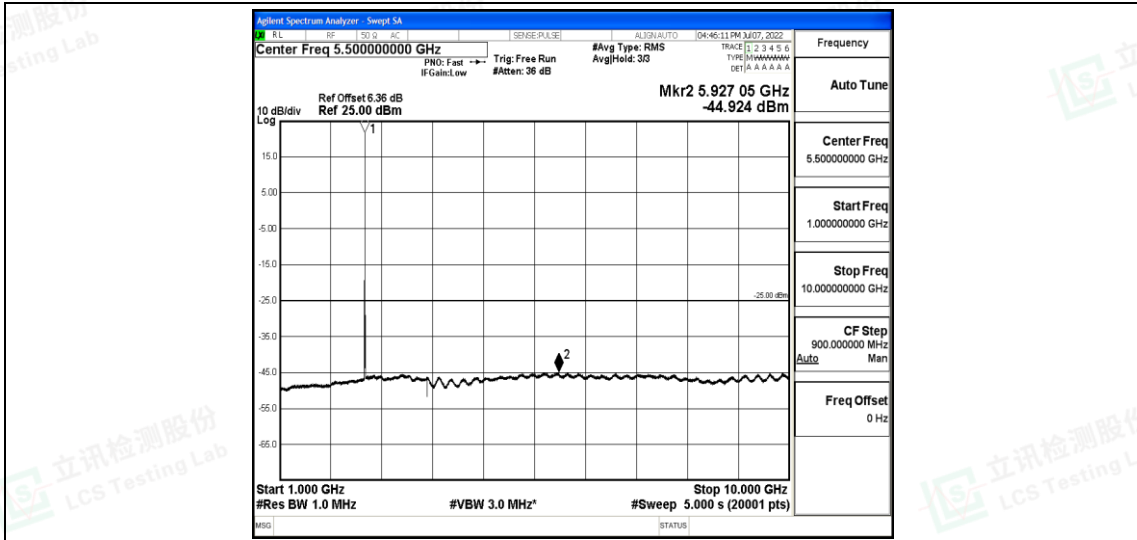

Band7-5MHz-QPSK-20775-1RB#0-Range2:0.15~30MHz

Band7-5MHz-QPSK-20775-1RB#0-Range3:30~1000MHz

Band7-5MHz-QPSK-20775-1RB#0-Range4:1000~10000MHz

Band7-5MHz-QPSK-20775-1RB#0-Range5:10000~20000MHz

Band7-5MHz-QPSK-20775-1RB#0-Range6:20000~26500MHz