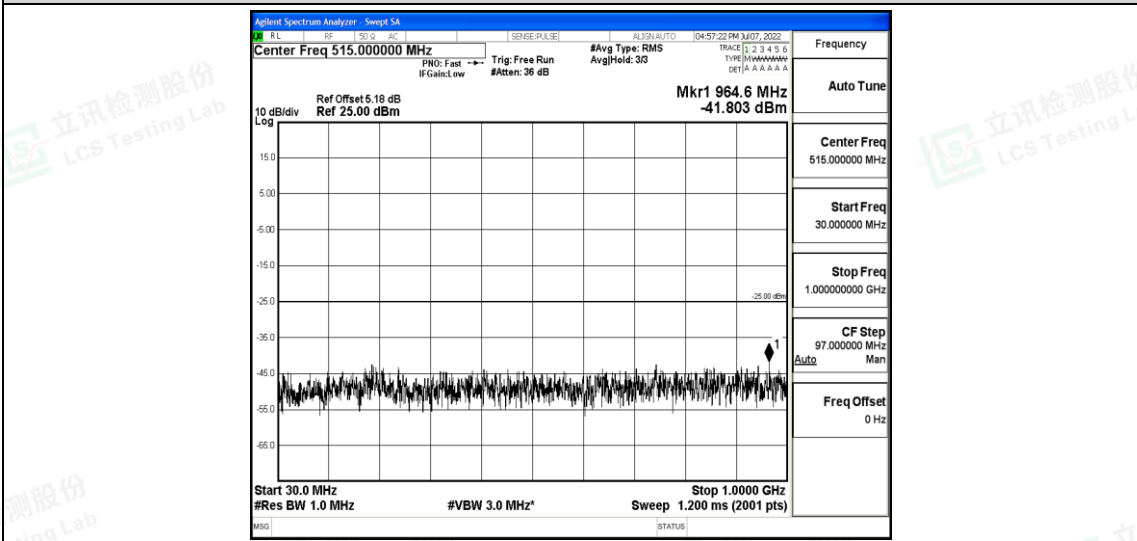

Band7-5MHz-16QAM-21100-1RB#0-Range5:10000~20000MHz

Band7-5MHz-16QAM-21100-1RB#0-Range6:20000~26500MHz

Band7-5MHz-16QAM-21425-1RB#0-Range1:0.009~0.15MHz

Band7-5MHz-16QAM-21425-1RB#0-Range2:0.15~30MHz

Band7-5MHz-16QAM-21425-1RB#0-Range3:30~1000MHz