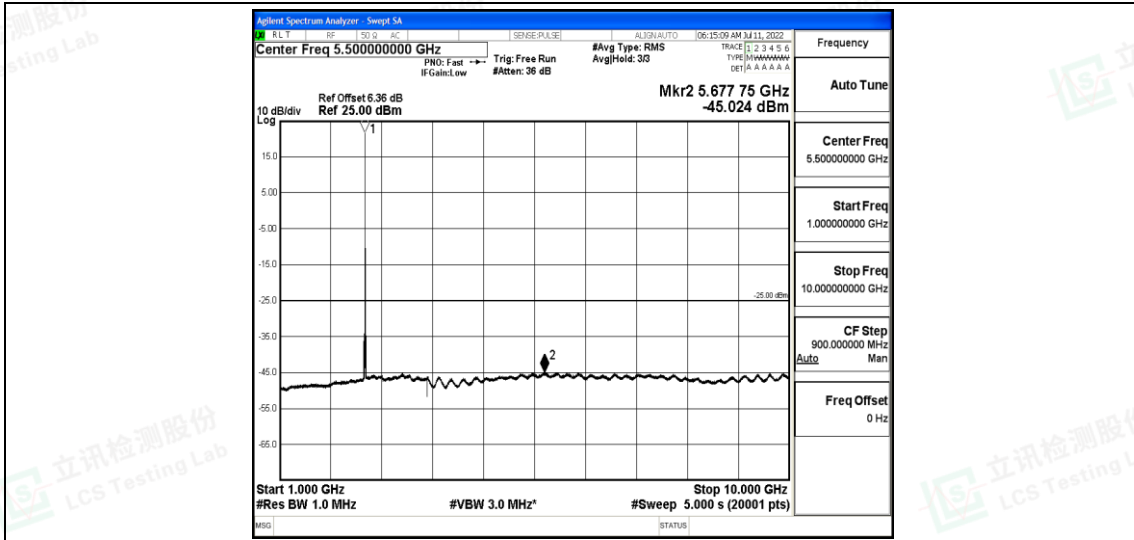

Band7-15MHz-QPSK-20825-1RB#0-Range4:1000~10000MHz

Band7-15MHz-QPSK-20825-1RB#0-Range5:10000~20000MHz