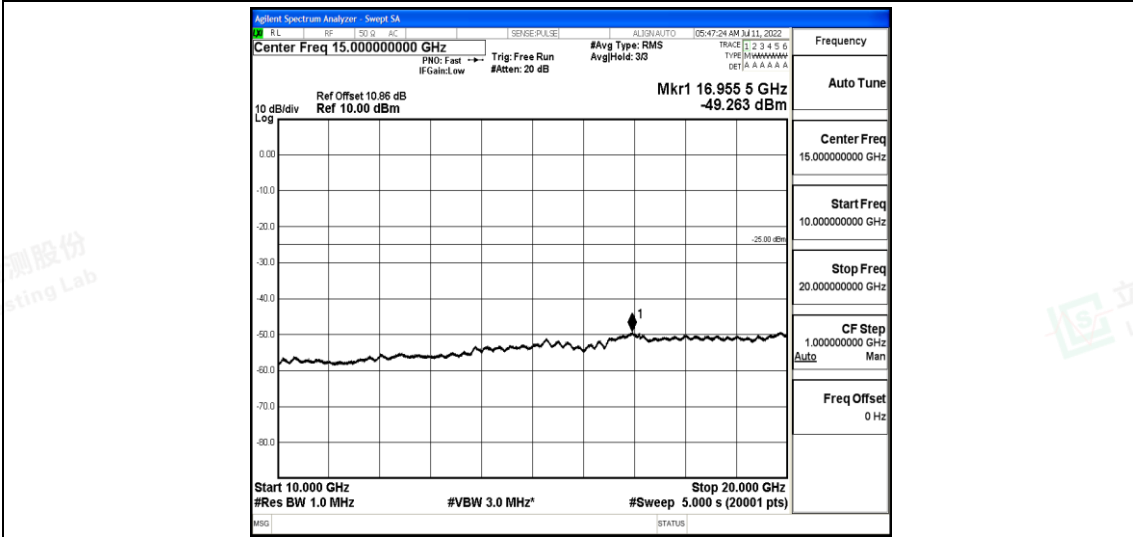

Band7-10MHz-16QAM-20800-1RB#0-Range2:0.15~30MHz

Band7-10MHz-16QAM-20800-1RB#0-Range3:30~1000MHz

Band7-10MHz-16QAM-20800-1RB#0-Range4:1000~10000MHz

Band7-10MHz-16QAM-20800-1RB#0-Range5:10000~20000MHz

Band7-10MHz-16QAM-20800-1RB#0-Range6:20000~26500MHz