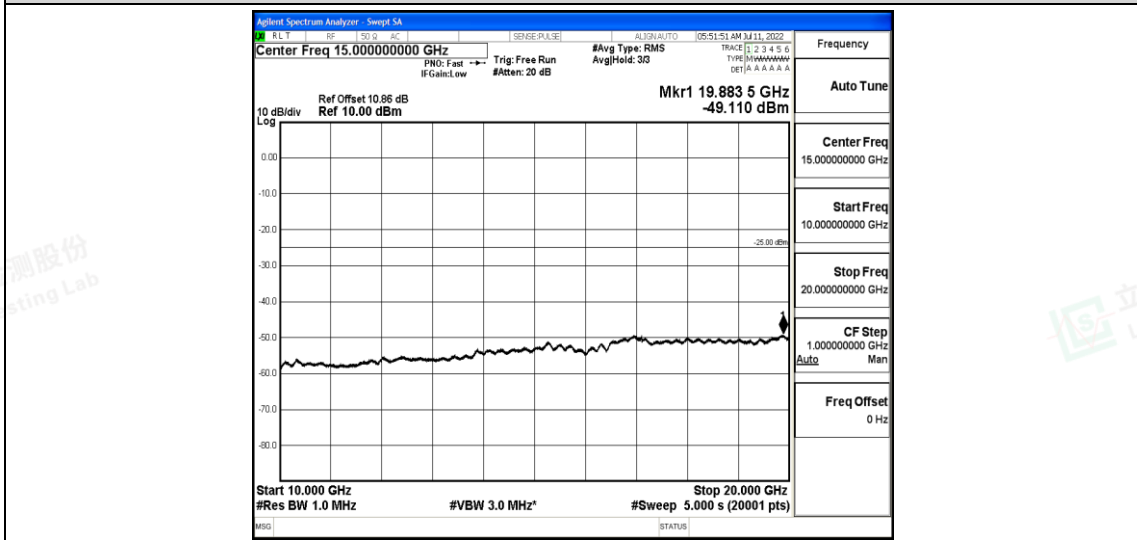

Band7-10MHz-16QAM-21100-1RB#0-Range2:0.15~30MHz

Band7-10MHz-16QAM-21100-1RB#0-Range3:30~1000MHz

Band7-10MHz-16QAM-21100-1RB#0-Range4:1000~10000MHz

Band7-10MHz-16QAM-21100-1RB#0-Range5:10000~20000MHz

Band7-10MHz-16QAM-21100-1RB#0-Range6:20000~26500MHz