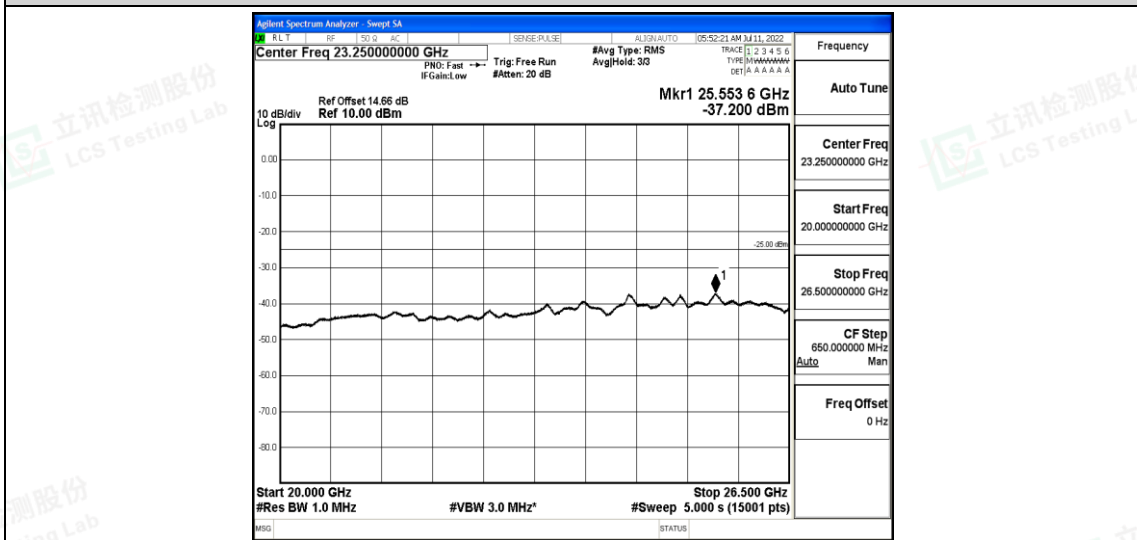

Band7-10MHz-16QAM-21100-1RB#0-Range2:0.15~30MHz

Band7-10MHz-16QAM-21100-1RB#0-Range3:30~1000MHz

Band7-10MHz-16QAM-21100-1RB#0-Range4:1000~10000MHz

Band7-10MHz-16QAM-21100-1RB#0-Range5:10000~20000MHz

Band7-10MHz-16QAM-21100-1RB#0-Range6:20000~26500MHz