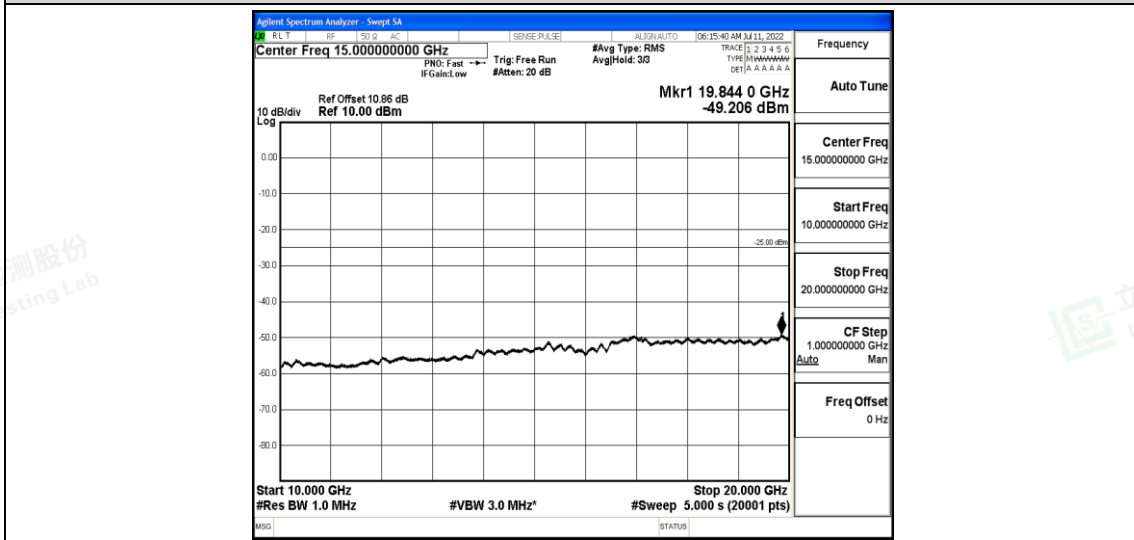

Band7-15MHz-QPSK-20825-1RB#0-Range5:10000~20000MHz

Band7-15MHz-QPSK-20825-1RB#0-Range6:20000~26500MHz