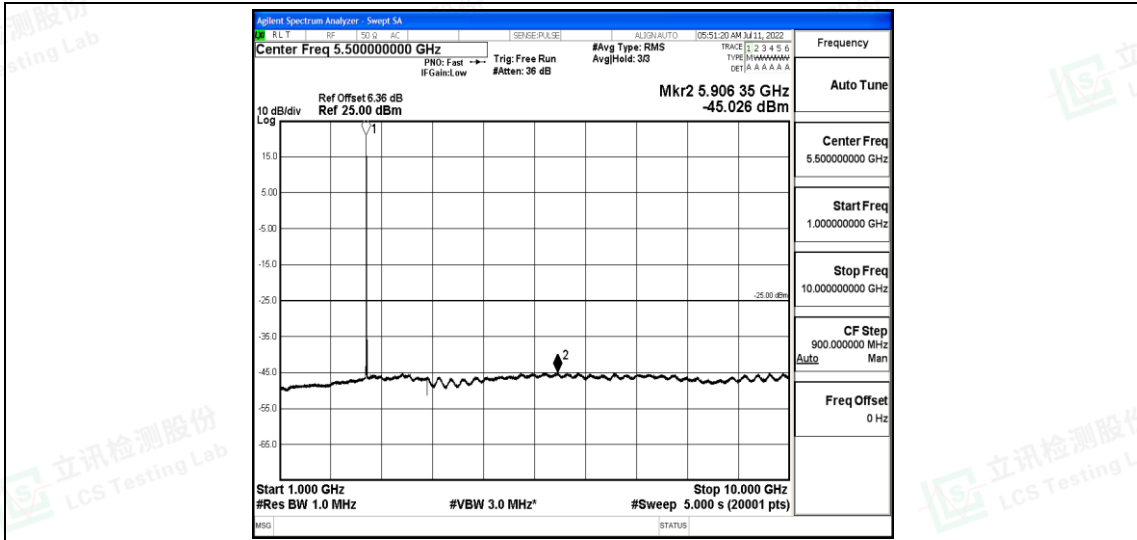

Band7-10MHz-16QAM-21100-1RB#0-Range2:0.15~30MHz

Band7-10MHz-16QAM-21100-1RB#0-Range3:30~1000MHz

Band7-10MHz-16QAM-21100-1RB#0-Range4:1000~10000MHz

Band7-10MHz-16QAM-21100-1RB#0-Range5:10000~20000MHz

Band7-10MHz-16QAM-21100-1RB#0-Range6:20000~26500MHz