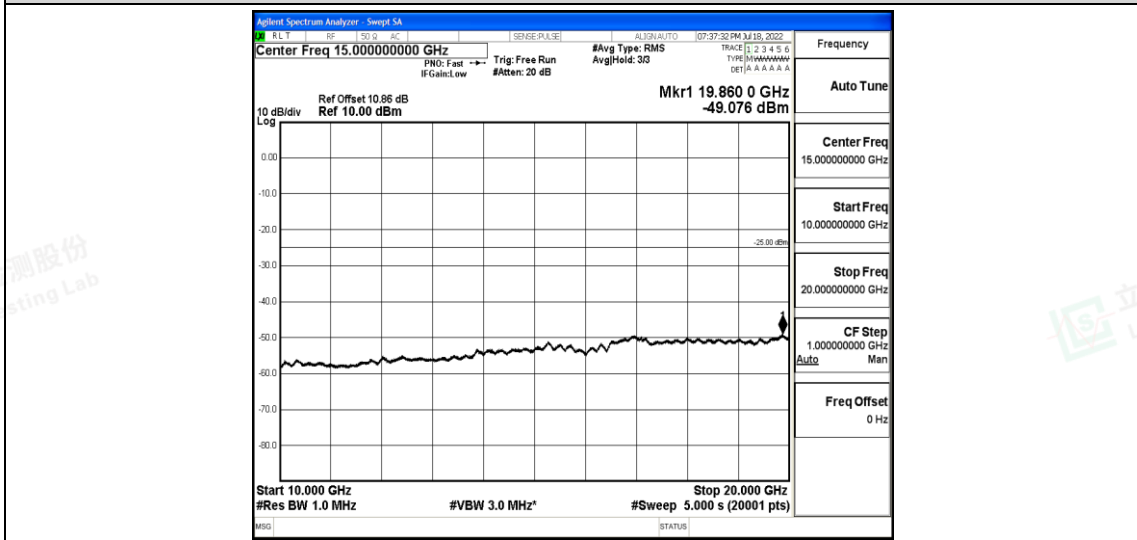

Band7-10MHz-QPSK-21400-1RB#0-Range2:0.15~30MHz

Band7-10MHz-QPSK-21400-1RB#0-Range3:30~1000MHz

Band7-10MHz-QPSK-21400-1RB#0-Range4:1000~10000MHz

Band7-10MHz-QPSK-21400-1RB#0-Range5:10000~20000MHz

Band7-10MHz-QPSK-21400-1RB#0-Range6:20000~26500MHz