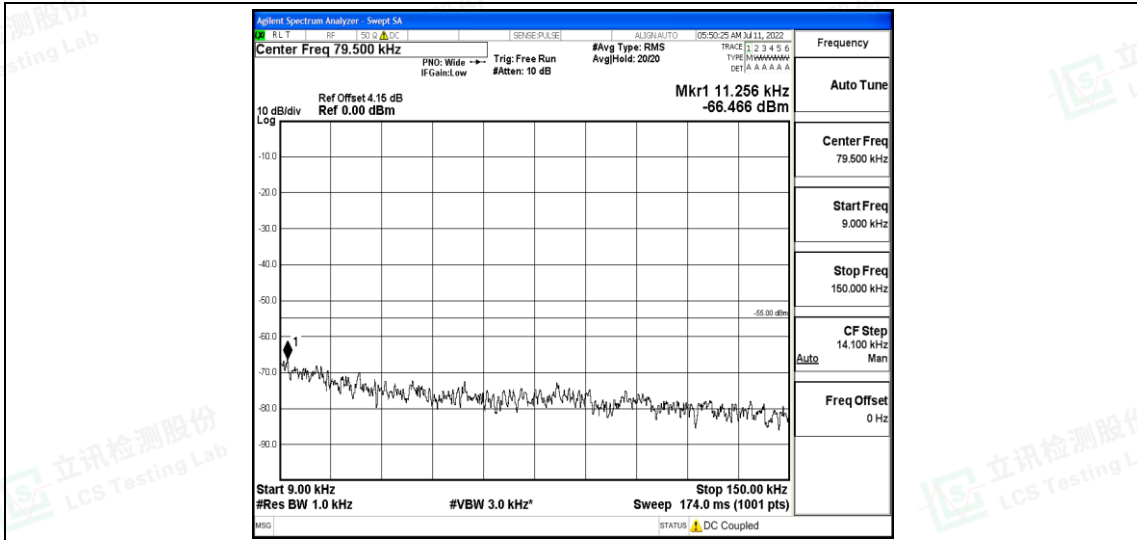

Band7-10MHz-16QAM-21100-1RB#0-Range1:0.009~0.15MHz

Band7-10MHz-16QAM-21100-1RB#0-Range2:0.15~30MHz