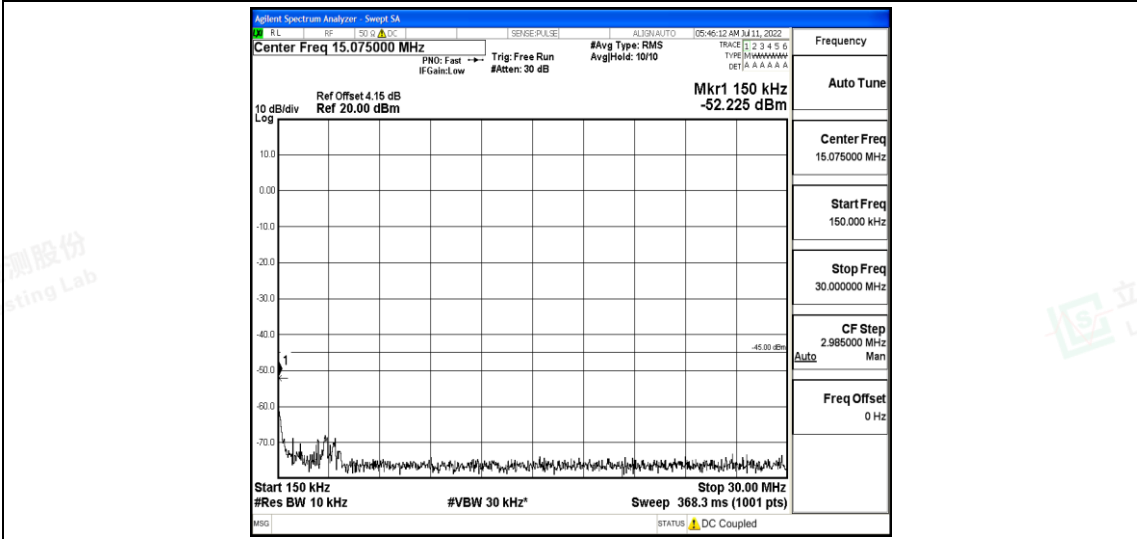

Band7-10MHz-16QAM-20800-1RB#0-Range2:0.15~30MHz

Band7-10MHz-16QAM-20800-1RB#0-Range3:30~1000MHz