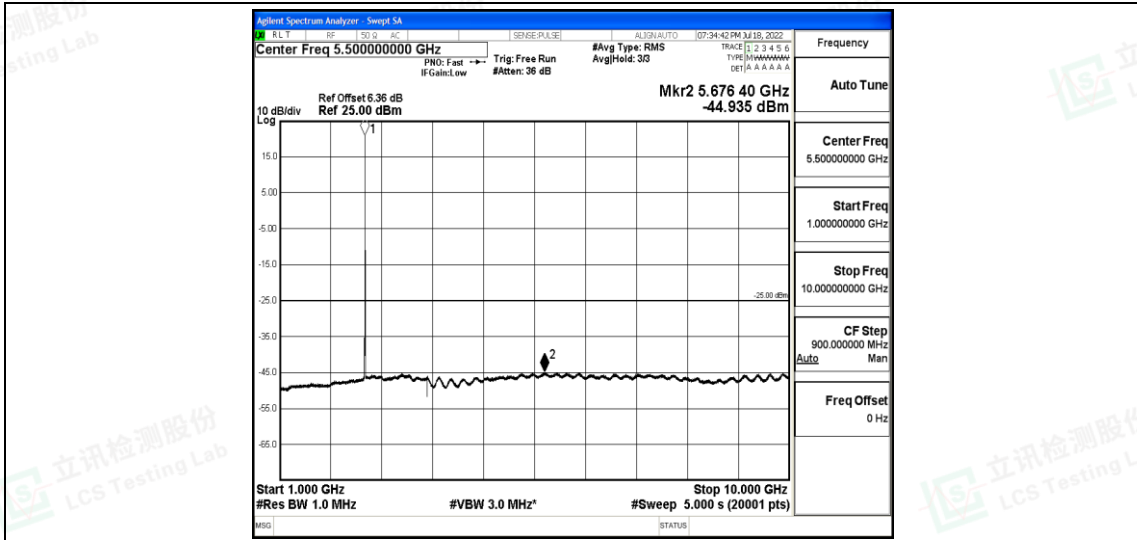

Band7-10MHz-QPSK-20800-1RB#0-Range2:0.15~30MHz

Band7-10MHz-QPSK-20800-1RB#0-Range3:30~1000MHz

Band7-10MHz-QPSK-20800-1RB#0-Range4:1000~10000MHz

Band7-10MHz-QPSK-20800-1RB#0-Range5:10000~20000MHz

Band7-10MHz-QPSK-20800-1RB#0-Range6:20000~26500MHz