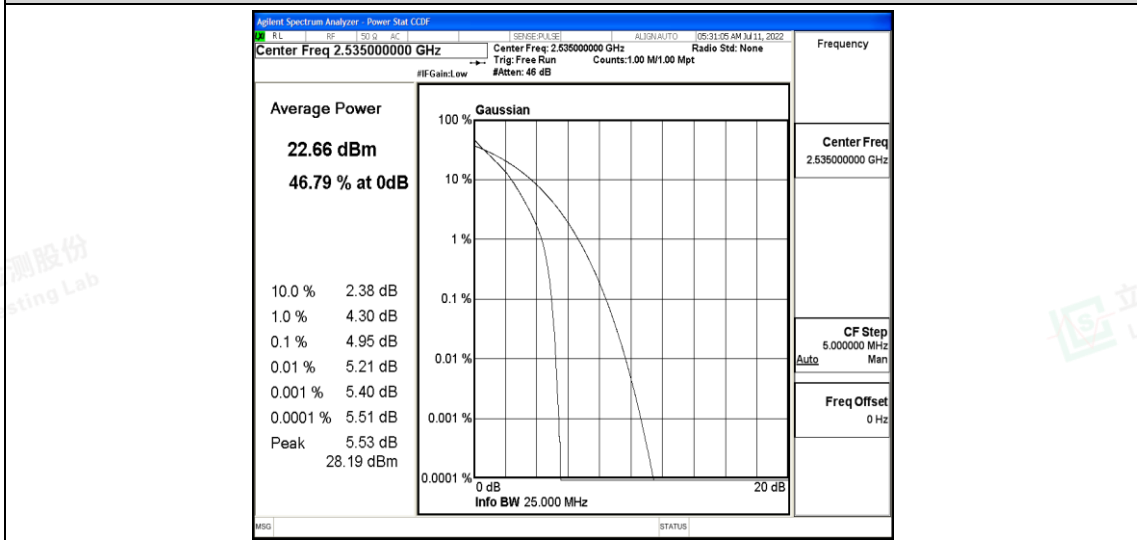

Band7-5MHz-QPSK-21100-25RB#0