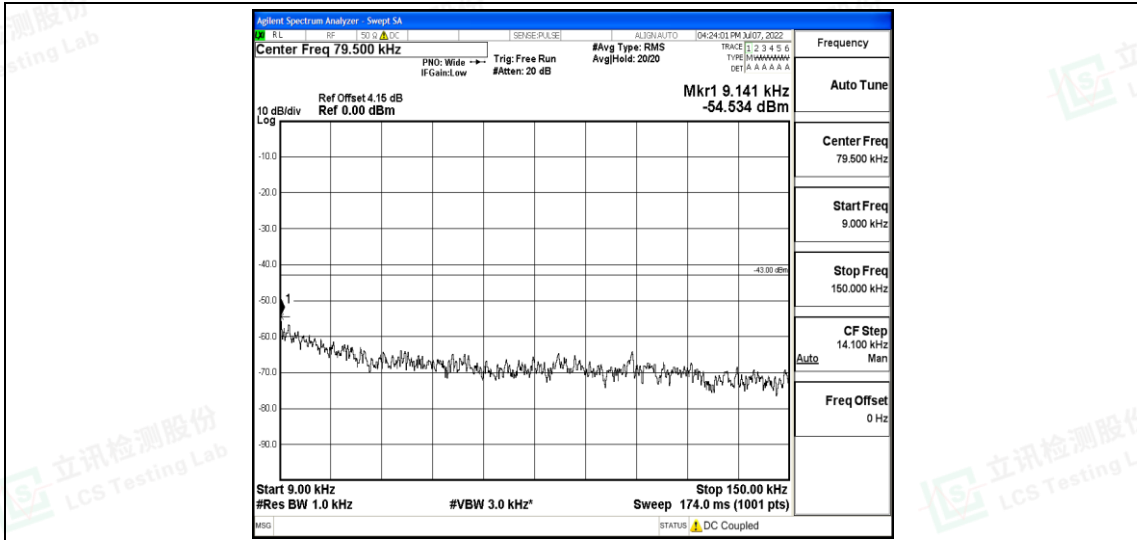

Band5-10MHz-QPSK-20525-1RB#0-Range1:0.009~0.15MHz

Band5-10MHz-QPSK-20525-1RB#0-Range2:0.15~30MHz