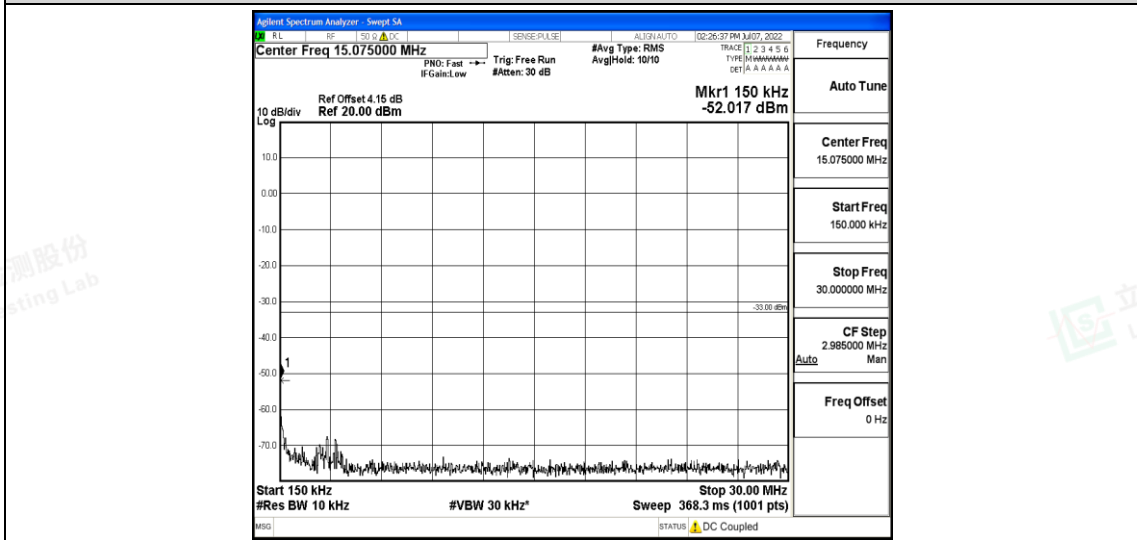

Band5-1.4MHz-QPSK-20407-1RB#0-Range3:30~1000MHz

Band5-1.4MHz-QPSK-20407-1RB#0-Range4:1000~10000MHz

Band5-1.4MHz-QPSK-20525-1RB#0-Range1:0.009~0.15MHz

Band5-1.4MHz-QPSK-20525-1RB#0-Range2:0.15~30MHz

Band5-1.4MHz-QPSK-20525-1RB#0-Range3:30~1000MHz