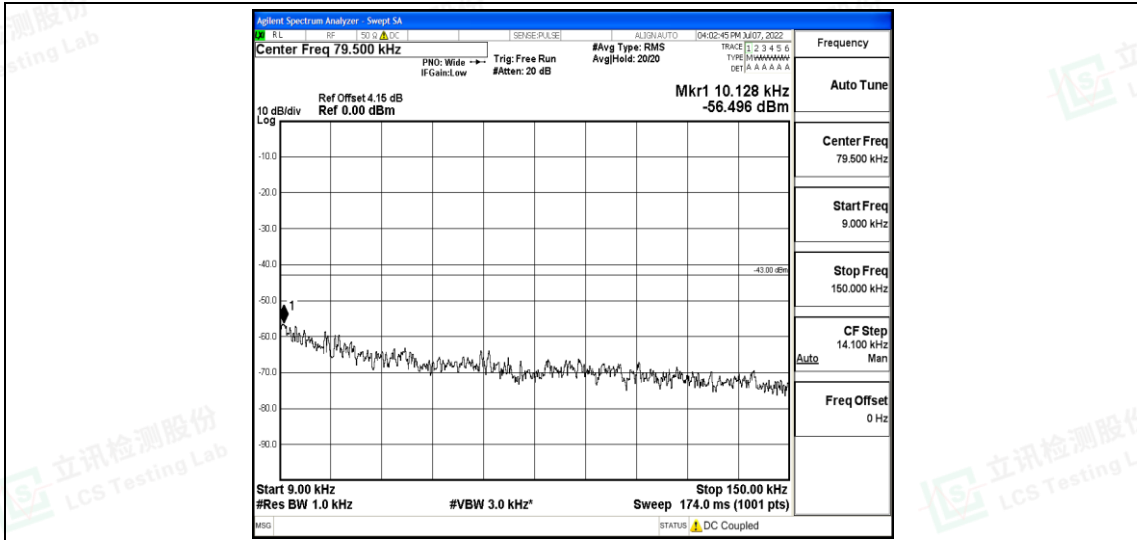

Band5-5MHz-16QAM-20425-1RB#0-Range3:30~1000MHz

Band5-5MHz-16QAM-20425-1RB#0-Range4:1000~10000MHz

Band5-5MHz-16QAM-20525-1RB#0-Range1:0.009~0.15MHz

Band5-5MHz-16QAM-20525-1RB#0-Range2:0.15~30MHz

Band5-5MHz-16QAM-20525-1RB#0-Range3:30~1000MHz