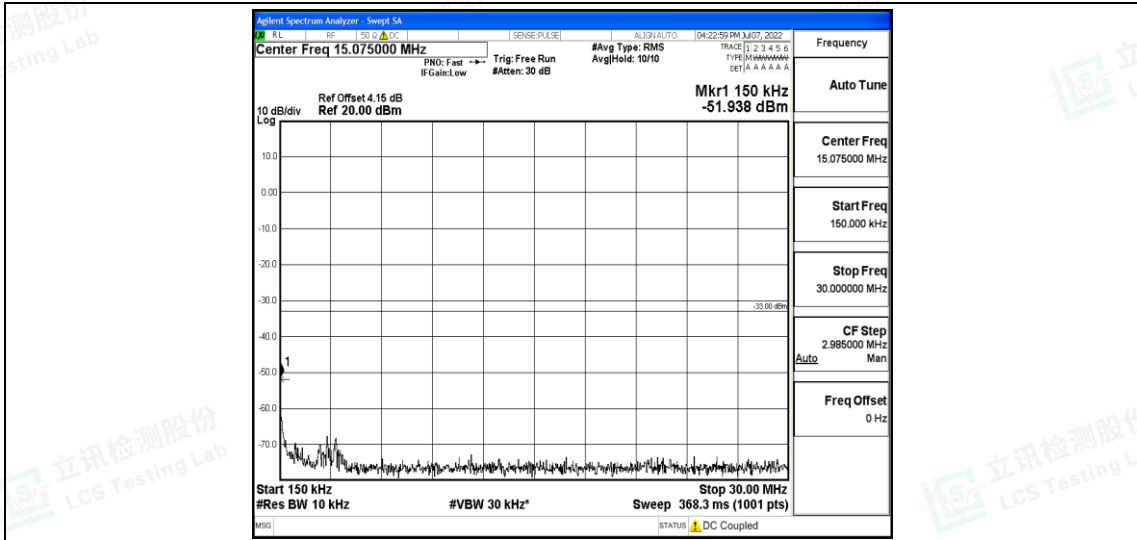

Band5-10MHz-16QAM-20450-1RB#0-Range2:0.15~30MHz

Band5-10MHz-16QAM-20450-1RB#0-Range3:30~1000MHz