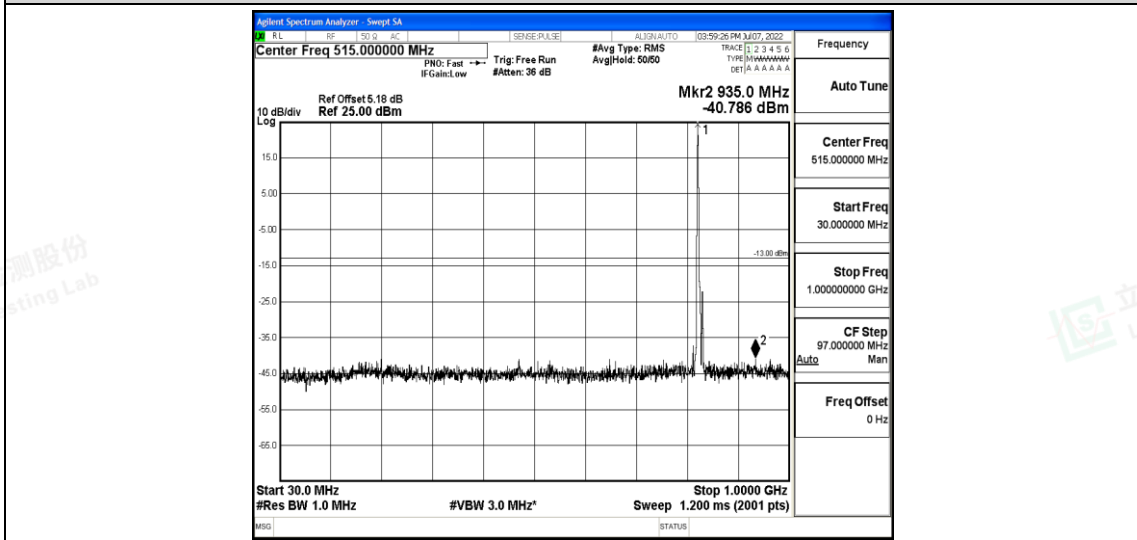

Band5-5MHz-QPSK-20425-1RB#0-Range3:30~1000MHz

Band5-5MHz-QPSK-20425-1RB#0-Range4:1000~10000MHz