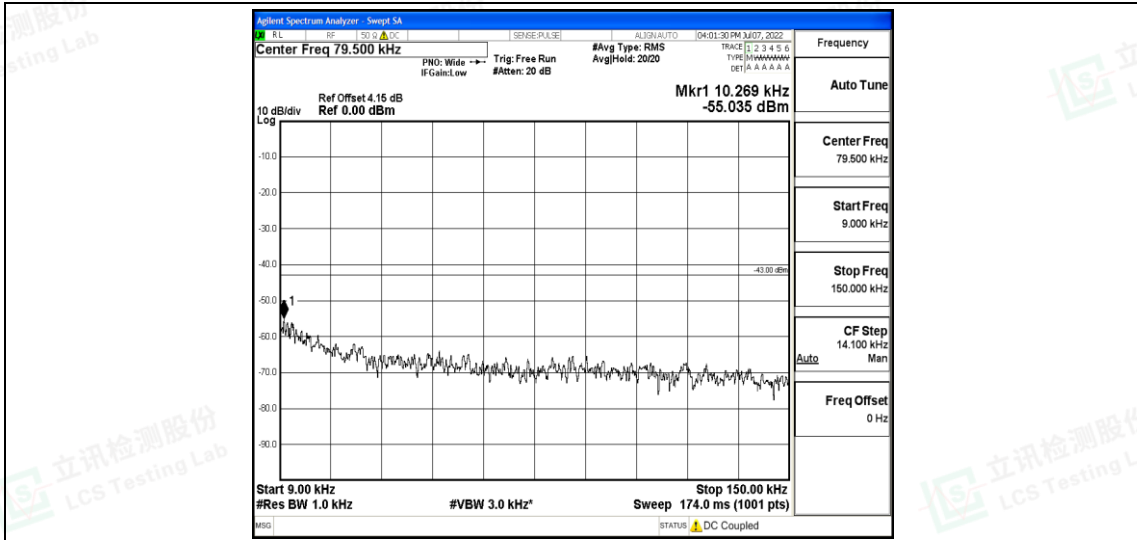

Band5-5MHz-QPSK-20425-1RB#0-Range2:0.15~30MHz

Band5-5MHz-QPSK-20425-1RB#0-Range3:30~1000MHz

Band5-5MHz-QPSK-20425-1RB#0-Range4:1000~10000MHz

Band5-5MHz-QPSK-20525-1RB#0-Range1:0.009~0.15MHz

Band5-5MHz-QPSK-20525-1RB#0-Range2:0.15~30MHz