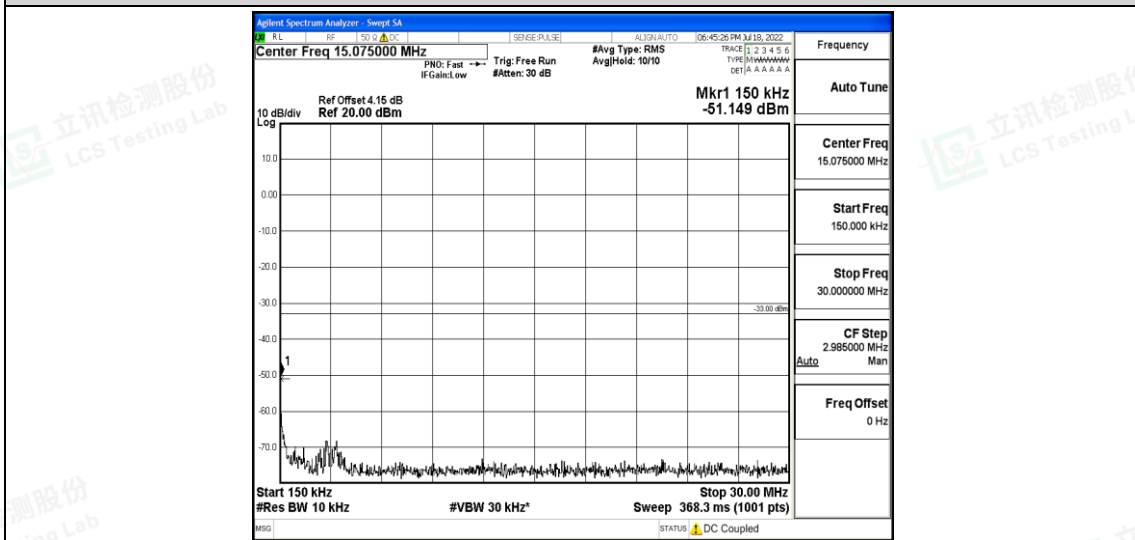

Band5-3MHz-16QAM-20635-1RB#0-Range2:0.15~30MHz

Band5-3MHz-16QAM-20635-1RB#0-Range3:30~1000MHz