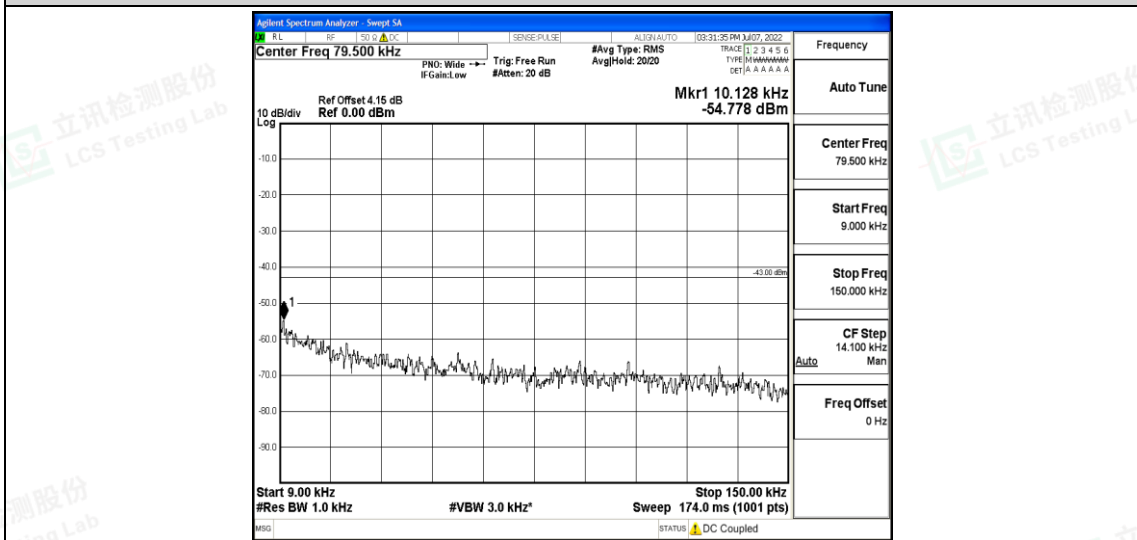

Band5-3MHz-QPSK-20635-1RB#0-Range3:30~1000MHz

Band5-3MHz-QPSK-20635-1RB#0-Range4:1000~10000MHz

Band5-3MHz-16QAM-20415-1RB#0-Range1:0.009~0.15MHz

Band5-3MHz-16QAM-20415-1RB#0-Range2:0.15~30MHz

Band5-3MHz-16QAM-20415-1RB#0-Range3:30~1000MHz