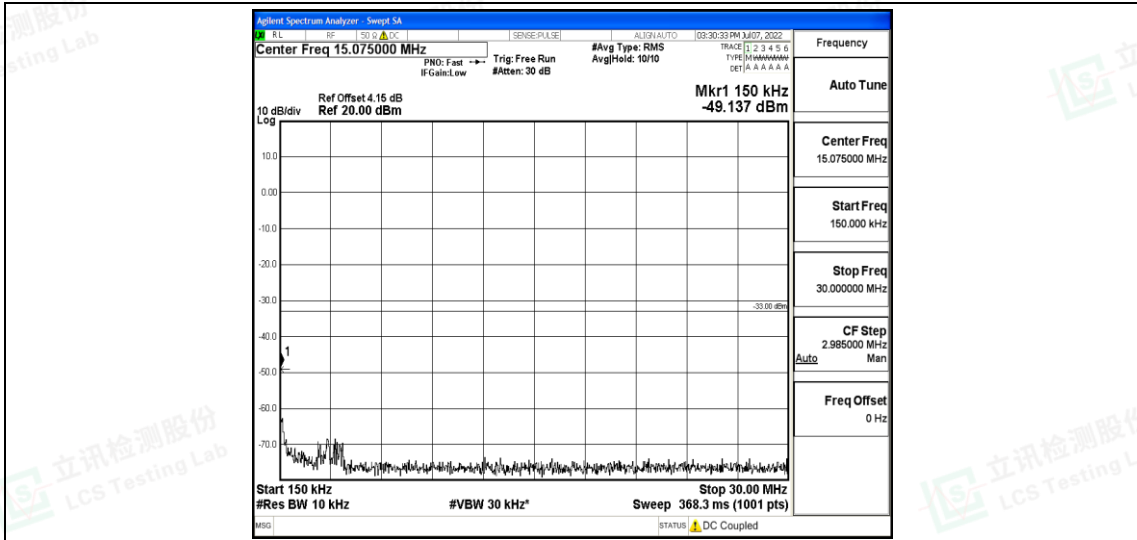

Band5-3MHz-QPSK-20415-1RB#0-Range2:0.15~30MHz

Band5-3MHz-QPSK-20415-1RB#0-Range3:30~1000MHz

Band5-3MHz-QPSK-20415-1RB#0-Range4:1000~10000MHz

Band5-3MHz-QPSK-20525-1RB#0-Range1:0.009~0.15MHz

Shenzhen LCS Compliance Testing Laboratory Ltd.
 Add: 101, 201 Bldg A & 301 Bldg C, Juji Industrial Park Yabianxueziwei, Shajing Street, Baoan District, Shenzhen, 518000, China
 Tel: +(86) 0755-82591330 | E-mail: webmaster@lcs-cert.com | Web: www.lcs-cert.com
 Scan code to check authenticity