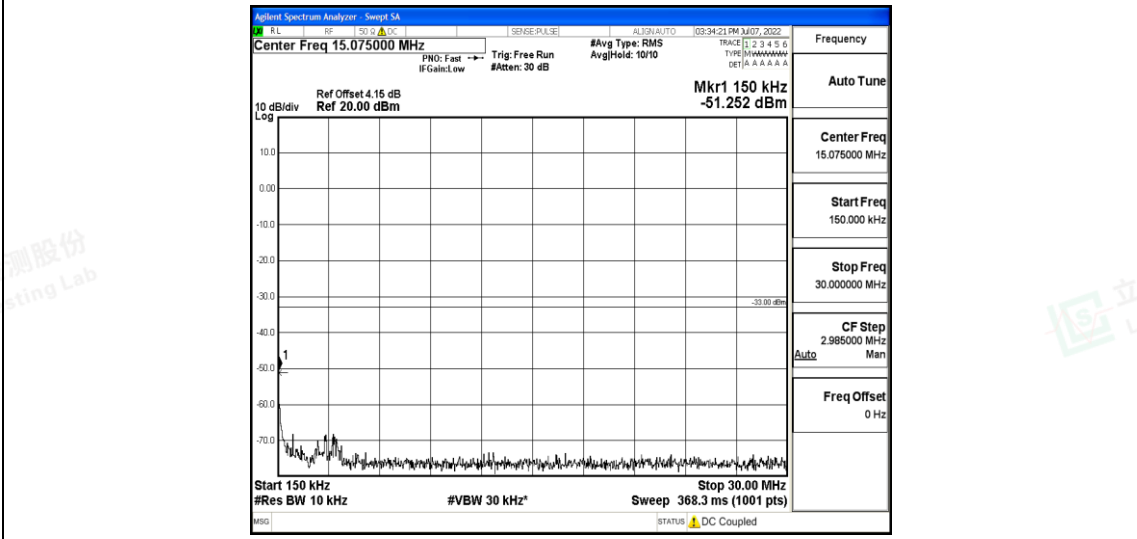

Band5-3MHz-16QAM-20415-1RB#0-Range4:1000~10000MHz

Band5-3MHz-16QAM-20525-1RB#0-Range1:0.009~0.15MHz

Band5-3MHz-16QAM-20525-1RB#0-Range2:0.15~30MHz

Band5-3MHz-16QAM-20525-1RB#0-Range3:30~1000MHz

Band5-3MHz-16QAM-20525-1RB#0-Range4:1000~10000MHz