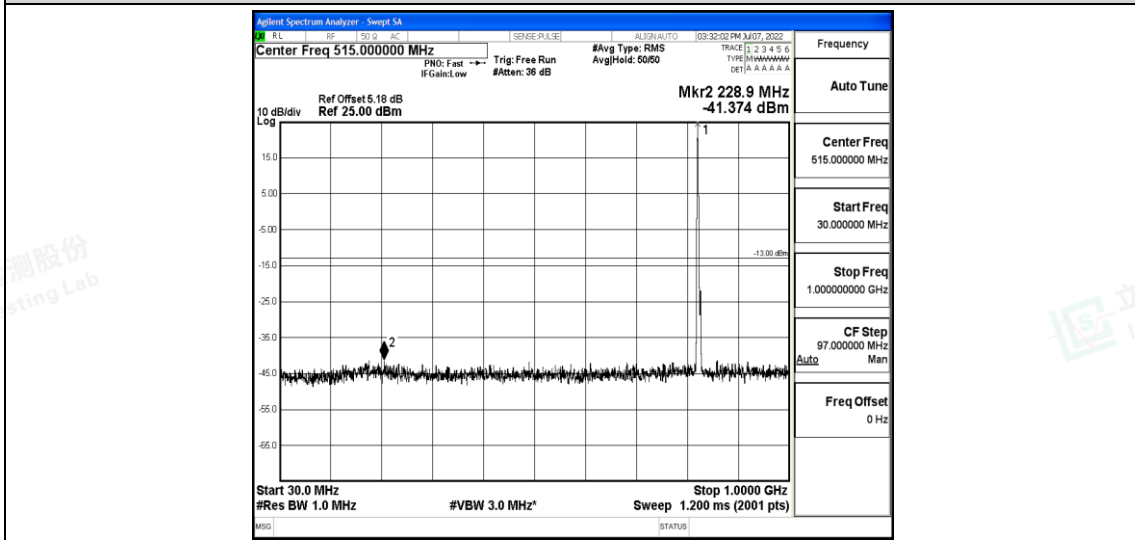

Band5-3MHz-QPSK-20635-1RB#0-Range3:30~1000MHz

Band5-3MHz-QPSK-20635-1RB#0-Range4:1000~10000MHz

Band5-3MHz-16QAM-20415-1RB#0-Range1:0.009~0.15MHz

Band5-3MHz-16QAM-20415-1RB#0-Range2:0.15~30MHz

Band5-3MHz-16QAM-20415-1RB#0-Range3:30~1000MHz