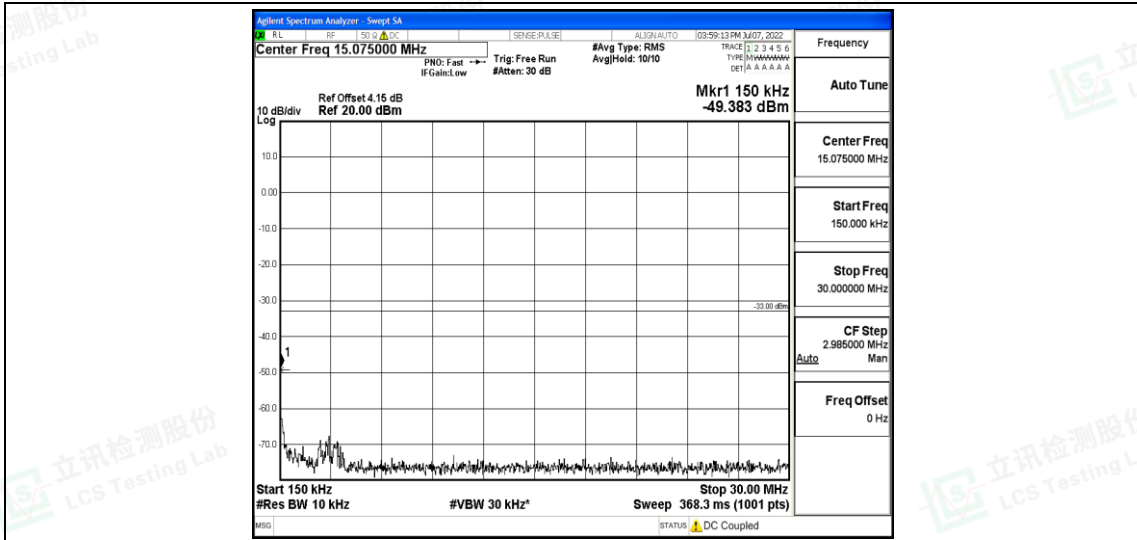

Band5-5MHz-QPSK-20425-1RB#0-Range2:0.15~30MHz

Band5-5MHz-QPSK-20425-1RB#0-Range3:30~1000MHz