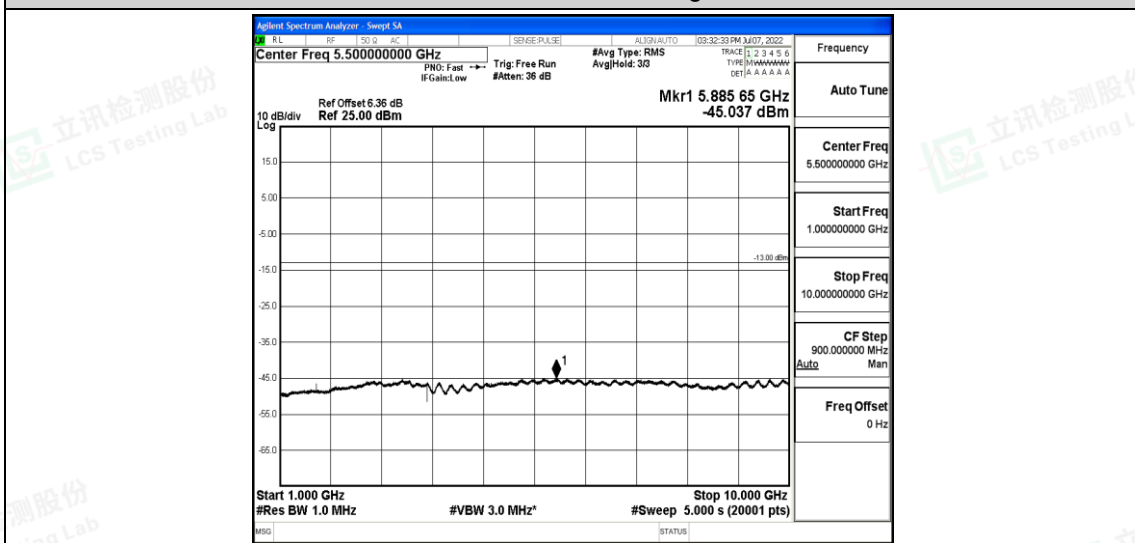

Band5-3MHz-16QAM-20415-1RB#0-Range4:1000~10000MHz

Band5-3MHz-16QAM-20525-1RB#0-Range1:0.009~0.15MHz