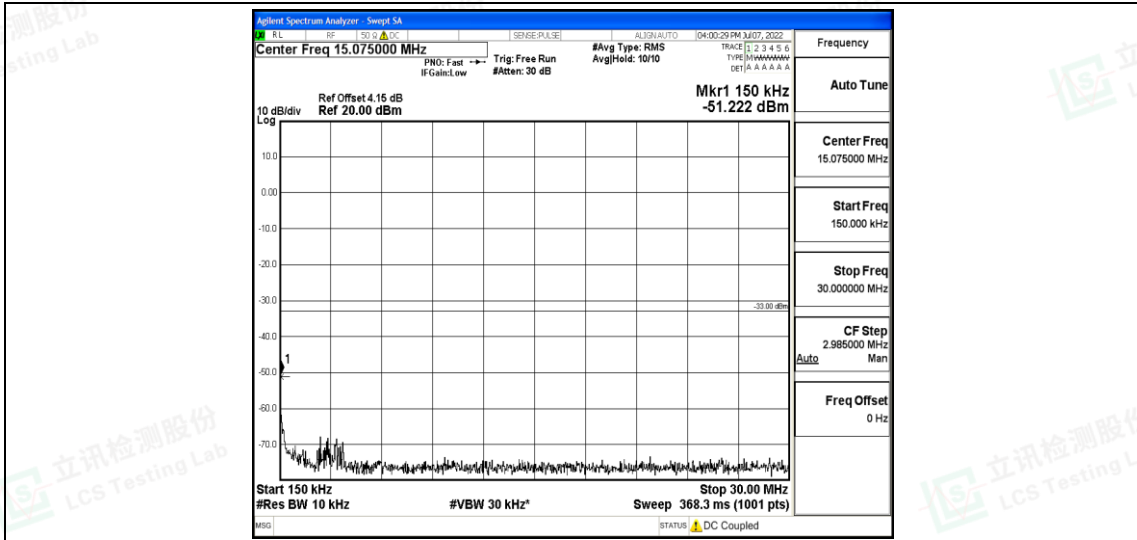

Band5-5MHz-16QAM-20425-1RB#0-Range2:0.15~30MHz

Band5-5MHz-16QAM-20425-1RB#0-Range3:30~1000MHz