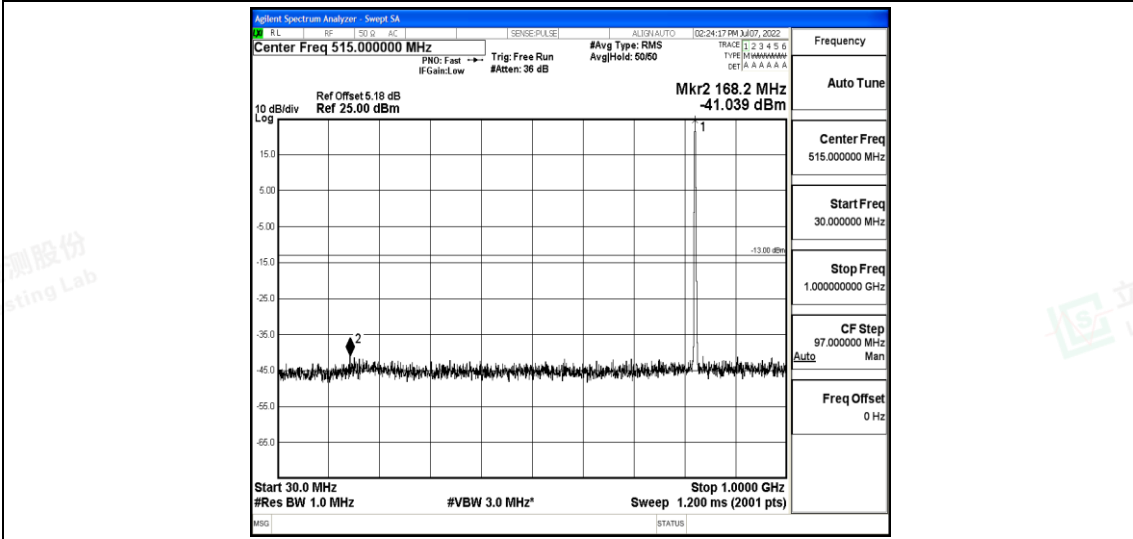

Band5-1.4MHz-QPSK-20407-1RB#0-Range3:30~1000MHz

Band5-1.4MHz-QPSK-20407-1RB#0-Range4:1000~10000MHz

Band5-1.4MHz-QPSK-20525-1RB#0-Range1:0.009~0.15MHz

Band5-1.4MHz-QPSK-20525-1RB#0-Range2:0.15~30MHz

Band5-1.4MHz-QPSK-20525-1RB#0-Range3:30~1000MHz