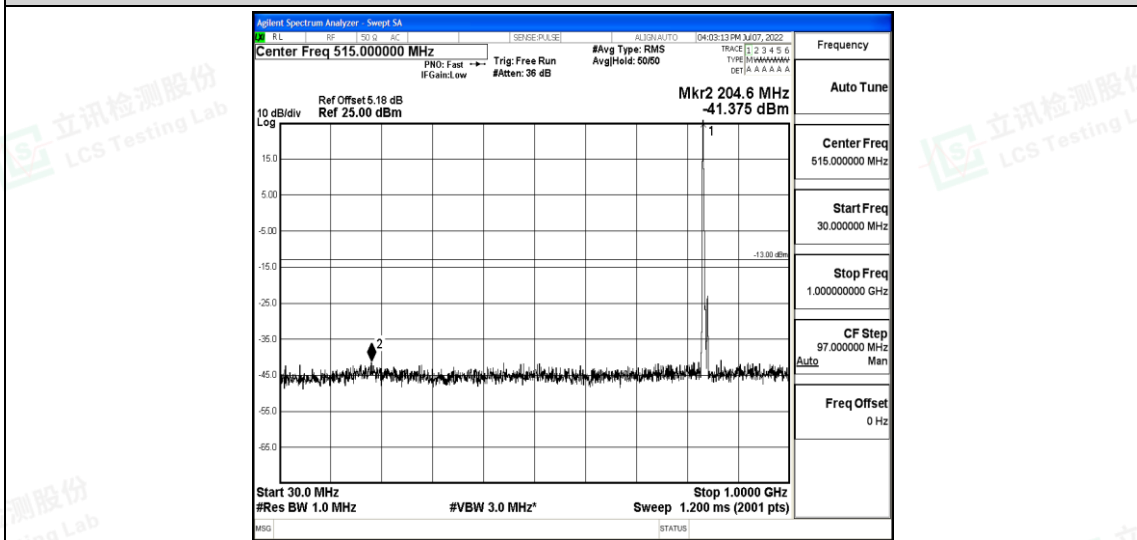

Band5-5MHz-16QAM-20425-1RB#0-Range3:30~1000MHz

Band5-5MHz-16QAM-20425-1RB#0-Range4:1000~10000MHz

Band5-5MHz-16QAM-20525-1RB#0-Range1:0.009~0.15MHz

Band5-5MHz-16QAM-20525-1RB#0-Range2:0.15~30MHz

Band5-5MHz-16QAM-20525-1RB#0-Range3:30~1000MHz