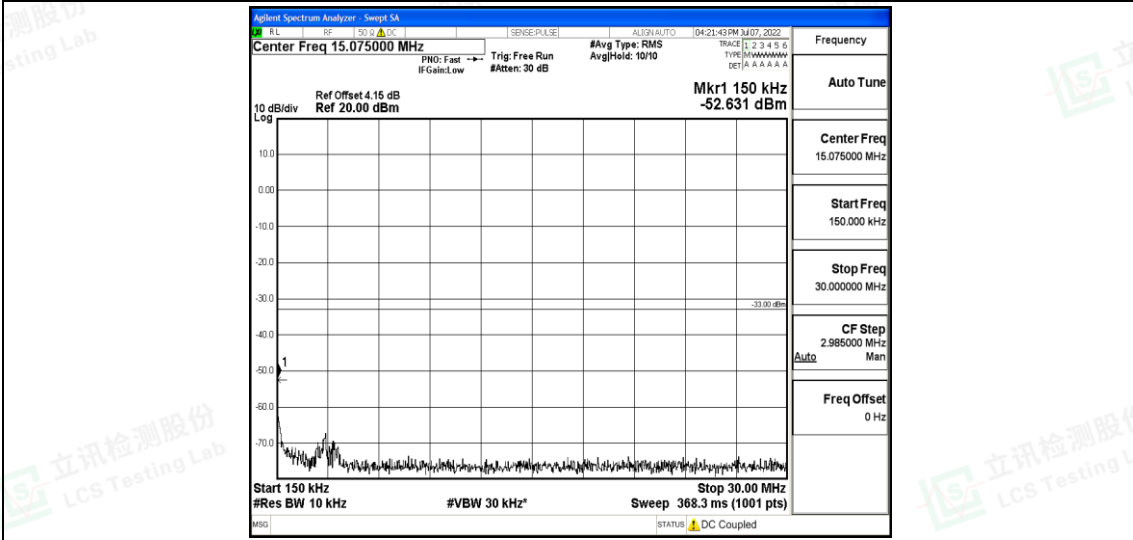

Band5-5MHz-16QAM-20625-1RB#0-Range4:1000~10000MHz

Band5-10MHz-QPSK-20450-1RB#0-Range1:0.009~0.15MHz

Band5-10MHz-QPSK-20450-1RB#0-Range2:0.15~30MHz

Band5-10MHz-QPSK-20450-1RB#0-Range3:30~1000MHz

Band5-10MHz-QPSK-20450-1RB#0-Range4:1000~10000MHz