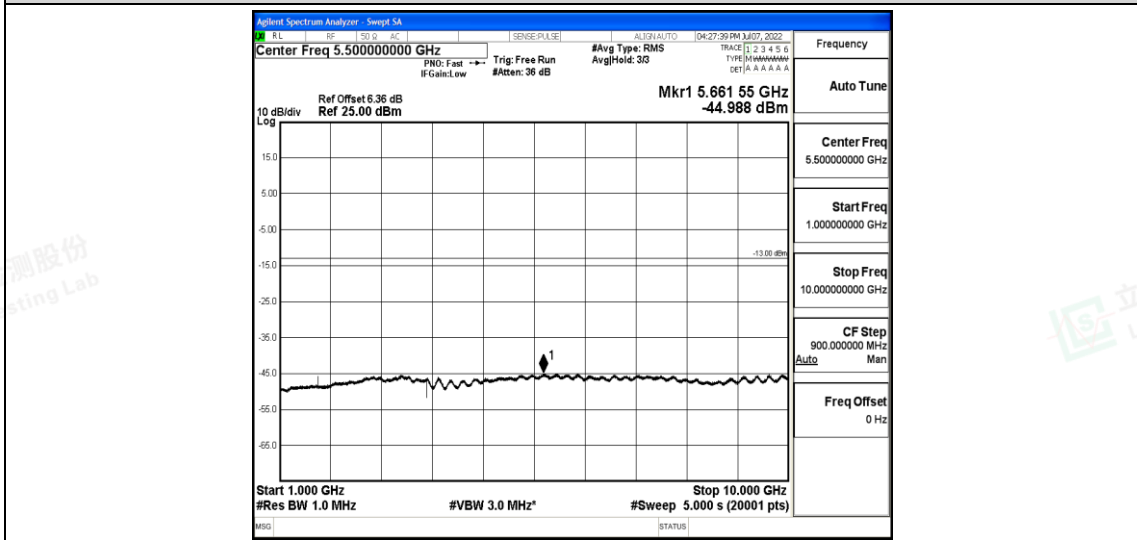

Band5-10MHz-QPSK-20600-1RB#0-Range2:0.15~30MHz

Band5-10MHz-QPSK-20600-1RB#0-Range3:30~1000MHz

Band5-10MHz-QPSK-20600-1RB#0-Range4:1000~10000MHz

Band5-10MHz-16QAM-20450-1RB#0-Range1:0.009~0.15MHz

Band5-10MHz-16QAM-20450-1RB#0-Range2:0.15~30MHz