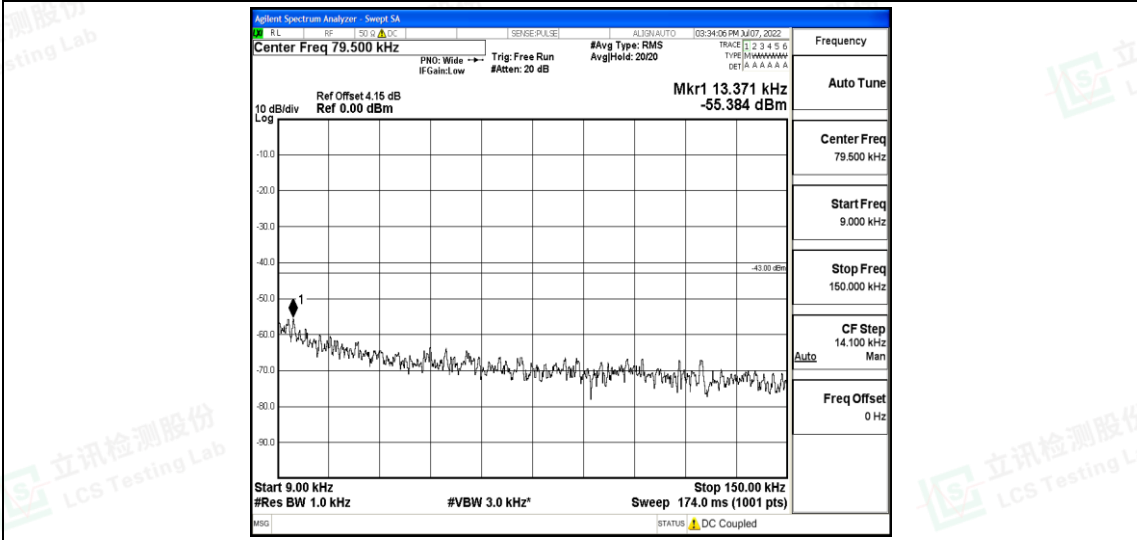

Band5-3MHz-16QAM-20525-1RB#0-Range1:0.009~0.15MHz

Band5-3MHz-16QAM-20525-1RB#0-Range2:0.15~30MHz