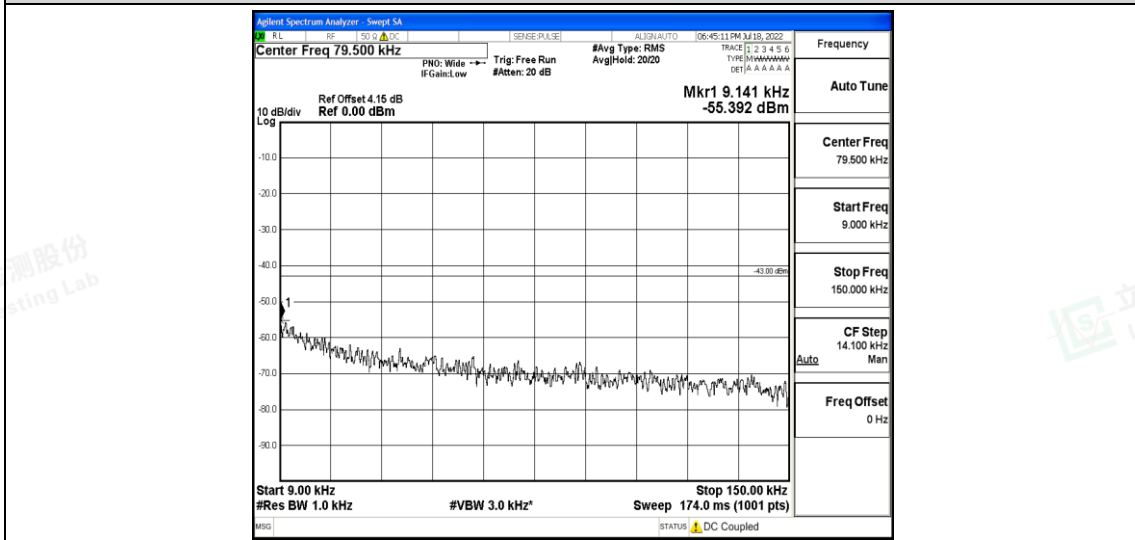

Band5-3MHz-16QAM-20635-1RB#0-Range1:0.009~0.15MHz

Band5-3MHz-16QAM-20635-1RB#0-Range2:0.15~30MHz