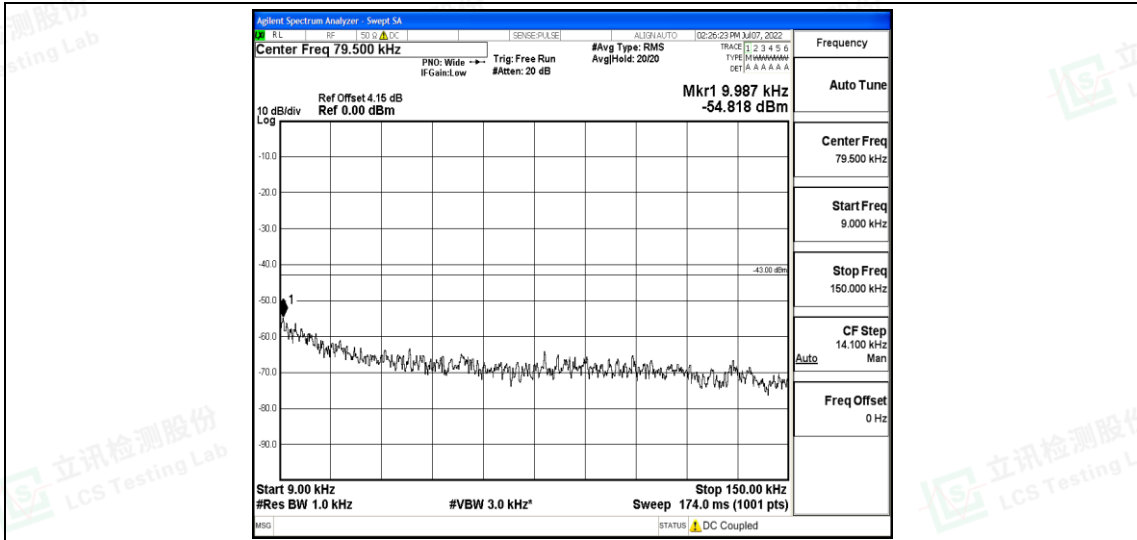

Band5-1.4MHz-QPSK-20407-1RB#0-Range3:30~1000MHz

Band5-1.4MHz-QPSK-20407-1RB#0-Range4:1000~10000MHz

Band5-1.4MHz-QPSK-20525-1RB#0-Range1:0.009~0.15MHz

Band5-1.4MHz-QPSK-20525-1RB#0-Range2:0.15~30MHz

Band5-1.4MHz-QPSK-20525-1RB#0-Range3:30~1000MHz