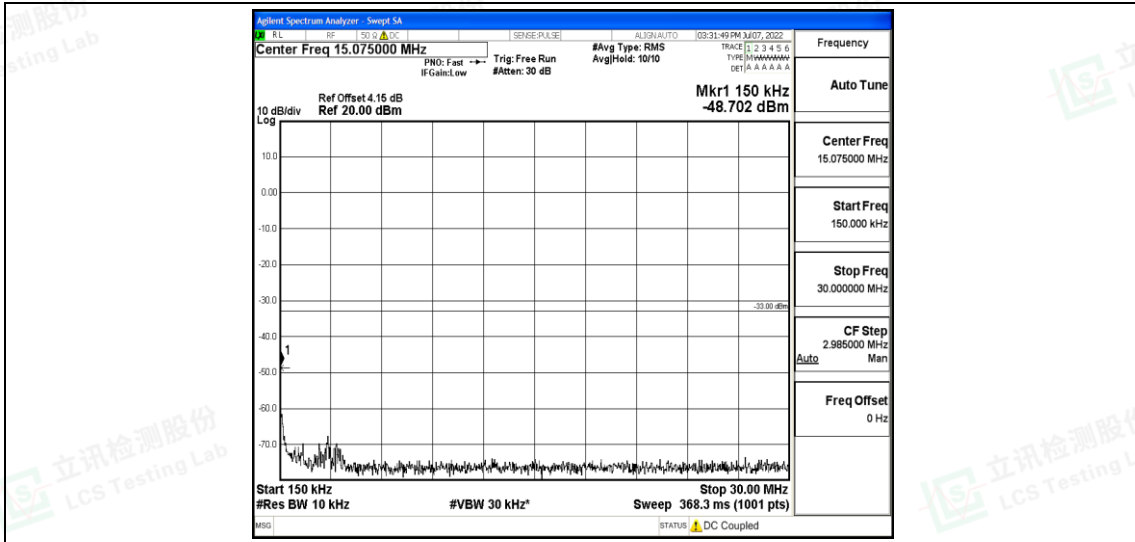

Band5-3MHz-QPSK-20635-1RB#0-Range3:30~1000MHz

Band5-3MHz-QPSK-20635-1RB#0-Range4:1000~10000MHz

Band5-3MHz-16QAM-20415-1RB#0-Range1:0.009~0.15MHz

Band5-3MHz-16QAM-20415-1RB#0-Range2:0.15~30MHz

Band5-3MHz-16QAM-20415-1RB#0-Range3:30~1000MHz