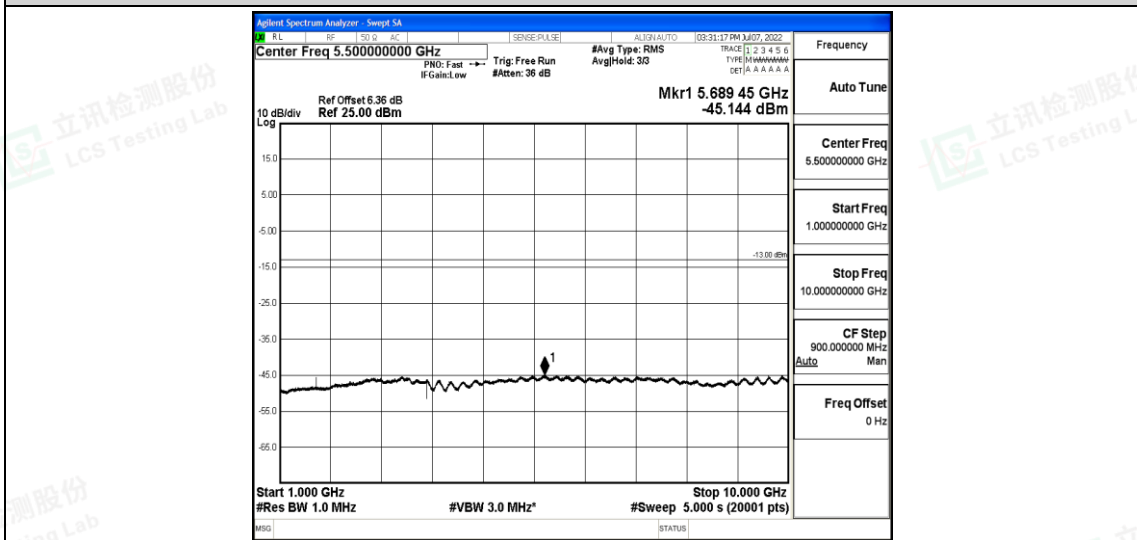

Band5-3MHz-QPSK-20415-1RB#0-Range2:0.15~30MHz

Band5-3MHz-QPSK-20415-1RB#0-Range3:30~1000MHz

Band5-3MHz-QPSK-20415-1RB#0-Range4:1000~10000MHz

Band5-3MHz-QPSK-20525-1RB#0-Range1:0.009~0.15MHz

Shenzhen LCS Compliance Testing Laboratory Ltd.
 Add: 101, 201 Bldg A & 301 Bldg C, Juji Industrial Park Yabianxueziwei, Shajing Street, Baoan District, Shenzhen, 518000, China
 Tel: +(86) 0755-82591330 | E-mail: webmaster@lcs-cert.com | Web: www.lcs-cert.com
 Scan code to check authenticity