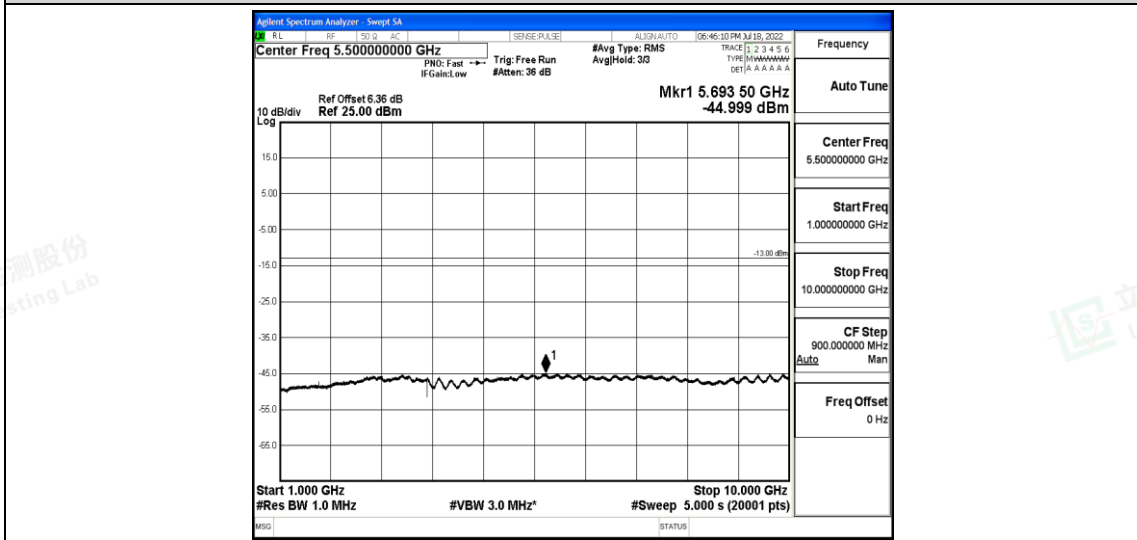

Band5-3MHz-16QAM-20635-1RB#0-Range1:0.009~0.15MHz

Band5-3MHz-16QAM-20635-1RB#0-Range2:0.15~30MHz

Band5-3MHz-16QAM-20635-1RB#0-Range3:30~1000MHz

Band5-3MHz-16QAM-20635-1RB#0-Range4:1000~10000MHz

Band5-5MHz-QPSK-20425-1RB#0-Range1:0.009~0.15MHz