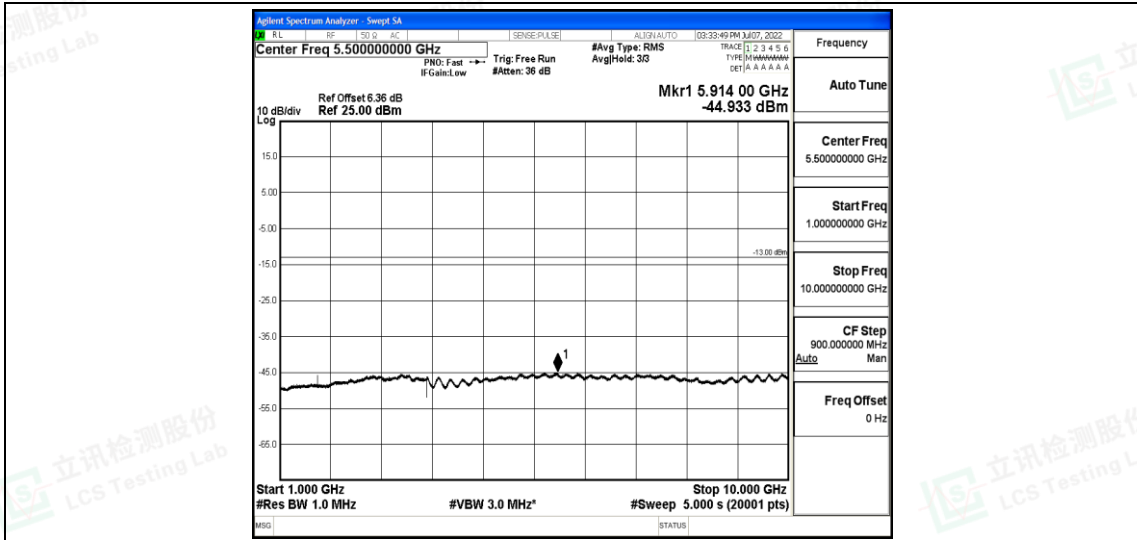

Band5-3MHz-QPSK-20525-1RB#0-Range2:0.15~30MHz

Band5-3MHz-QPSK-20525-1RB#0-Range3:30~1000MHz

Band5-3MHz-QPSK-20525-1RB#0-Range4:1000~10000MHz

Band5-3MHz-QPSK-20635-1RB#0-Range1:0.009~0.15MHz

Band5-3MHz-QPSK-20635-1RB#0-Range2:0.15~30MHz