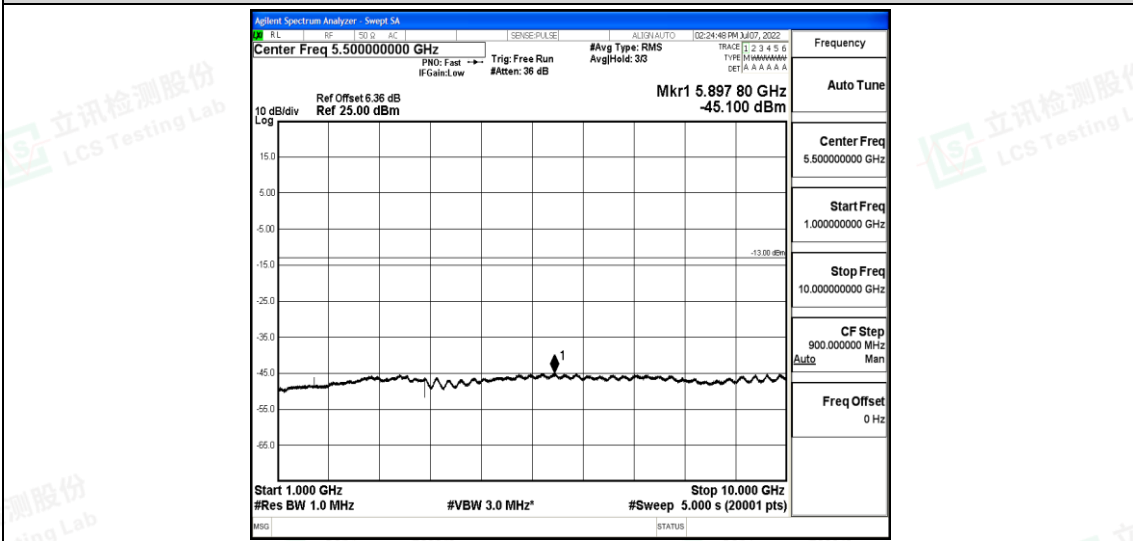

Band5-1.4MHz-QPSK-20407-1RB#0-Range3:30~1000MHz

Band5-1.4MHz-QPSK-20407-1RB#0-Range4:1000~10000MHz

Band5-1.4MHz-QPSK-20525-1RB#0-Range1:0.009~0.15MHz

Band5-1.4MHz-QPSK-20525-1RB#0-Range2:0.15~30MHz

Band5-1.4MHz-QPSK-20525-1RB#0-Range3:30~1000MHz