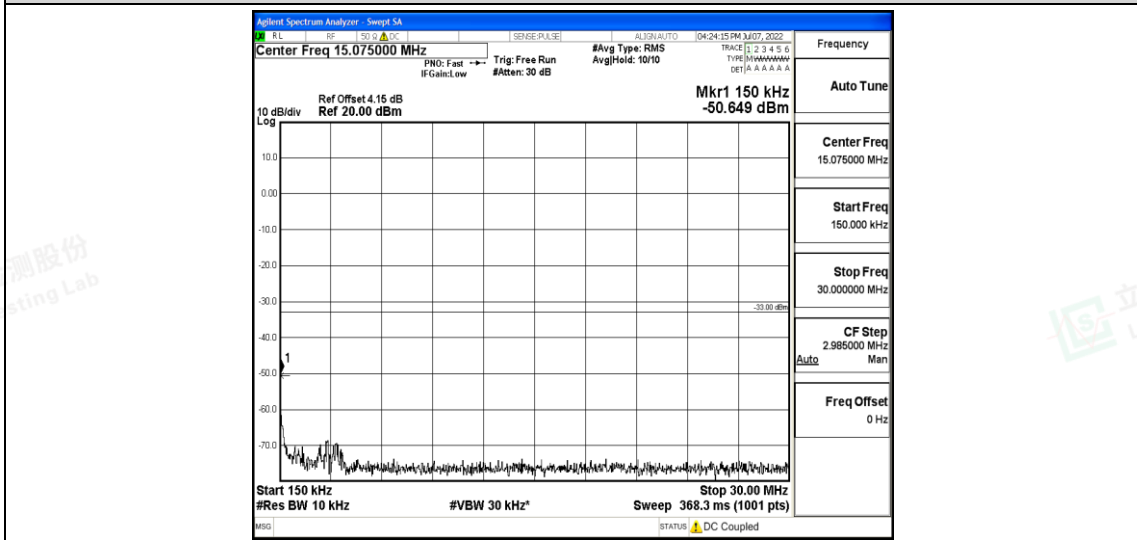

Band5-10MHz-QPSK-20525-1RB#0-Range2:0.15~30MHz

Band5-10MHz-QPSK-20525-1RB#0-Range3:30~100MHz