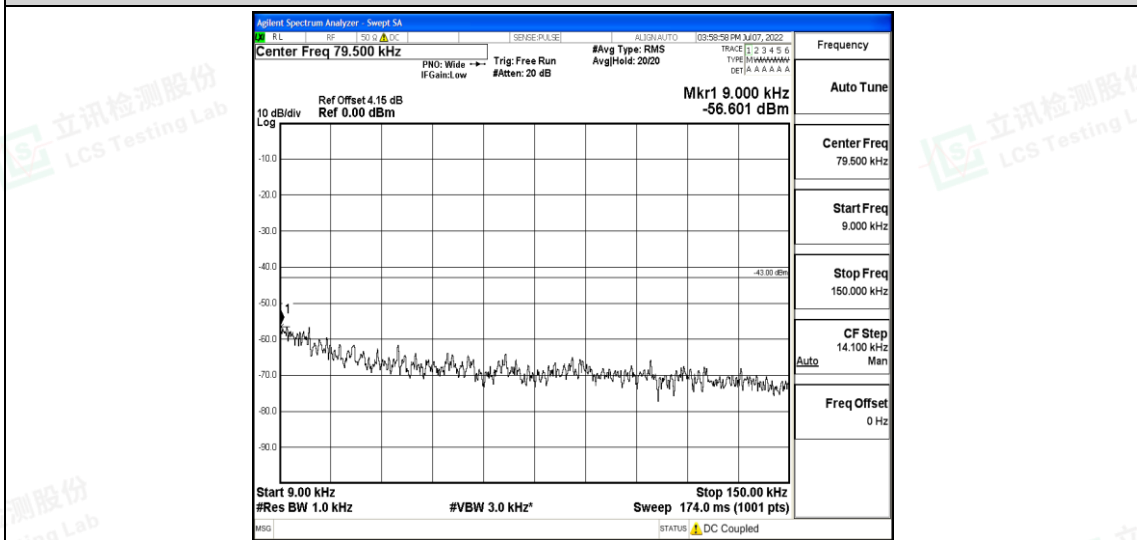

Band5-3MHz-16QAM-20635-1RB#0-Range1:0.009~0.15MHz

Band5-3MHz-16QAM-20635-1RB#0-Range2:0.15~30MHz

Band5-3MHz-16QAM-20635-1RB#0-Range3:30~1000MHz

Band5-3MHz-16QAM-20635-1RB#0-Range4:1000~10000MHz

Band5-5MHz-QPSK-20425-1RB#0-Range1:0.009~0.15MHz