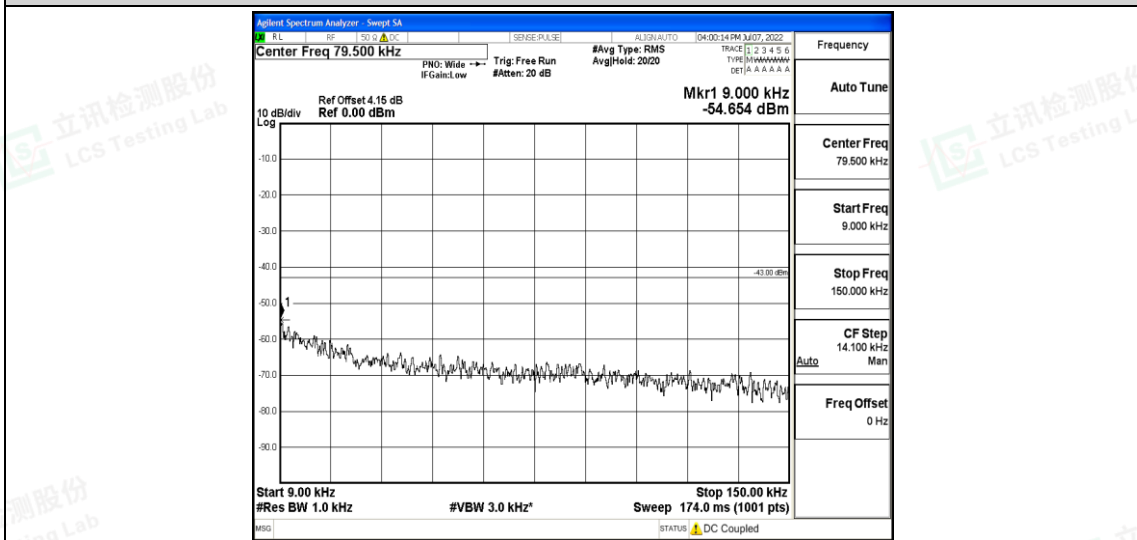

Band5-5MHz-QPSK-20625-1RB#0-Range1:0.009~0.15MHz

Band5-5MHz-QPSK-20625-1RB#0-Range2:0.15~30MHz

Band5-5MHz-QPSK-20625-1RB#0-Range3:30~1000MHz

Band5-5MHz-QPSK-20625-1RB#0-Range4:1000~10000MHz

Band5-5MHz-16QAM-20425-1RB#0-Range1:0.009~0.15MHz