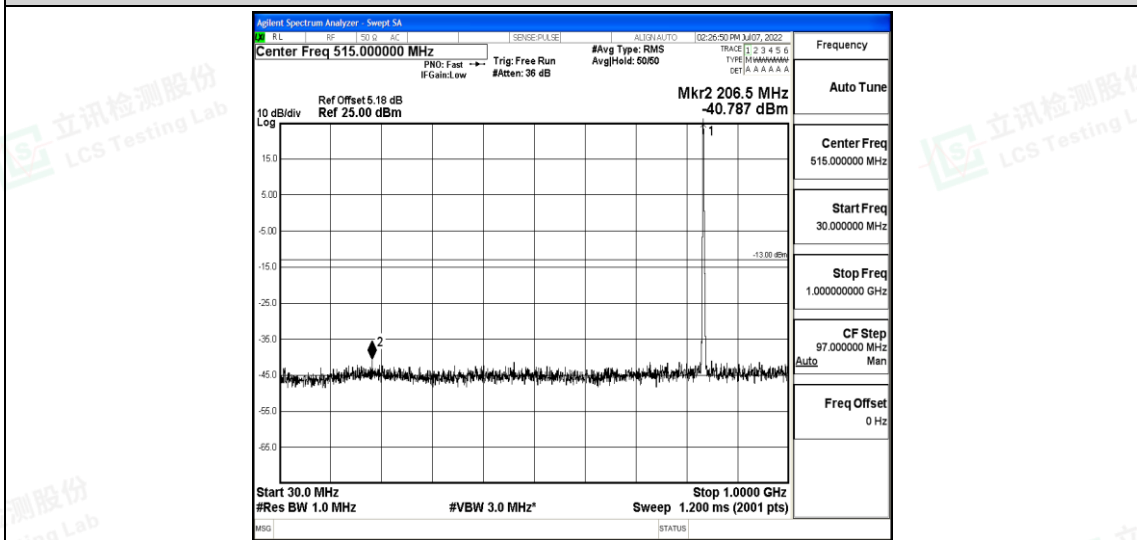

Band5-1.4MHz-QPSK-20407-1RB#0-Range3:30~1000MHz

Band5-1.4MHz-QPSK-20407-1RB#0-Range4:1000~10000MHz

Band5-1.4MHz-QPSK-20525-1RB#0-Range1:0.009~0.15MHz

Band5-1.4MHz-QPSK-20525-1RB#0-Range2:0.15~30MHz

Band5-1.4MHz-QPSK-20525-1RB#0-Range3:30~1000MHz