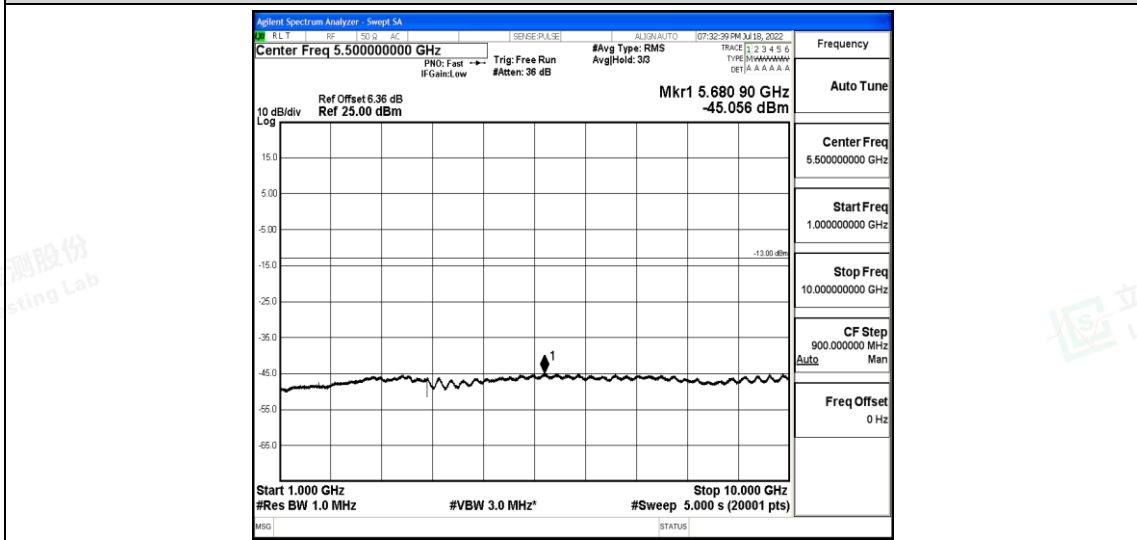

Band5-5MHz-QPSK-20625-1RB#0-Range1:0.009~0.15MHz

Band5-5MHz-QPSK-20625-1RB#0-Range2:0.15~30MHz

Band5-5MHz-QPSK-20625-1RB#0-Range3:30~1000MHz

Band5-5MHz-QPSK-20625-1RB#0-Range4:1000~10000MHz

Band5-5MHz-16QAM-20425-1RB#0-Range1:0.009~0.15MHz