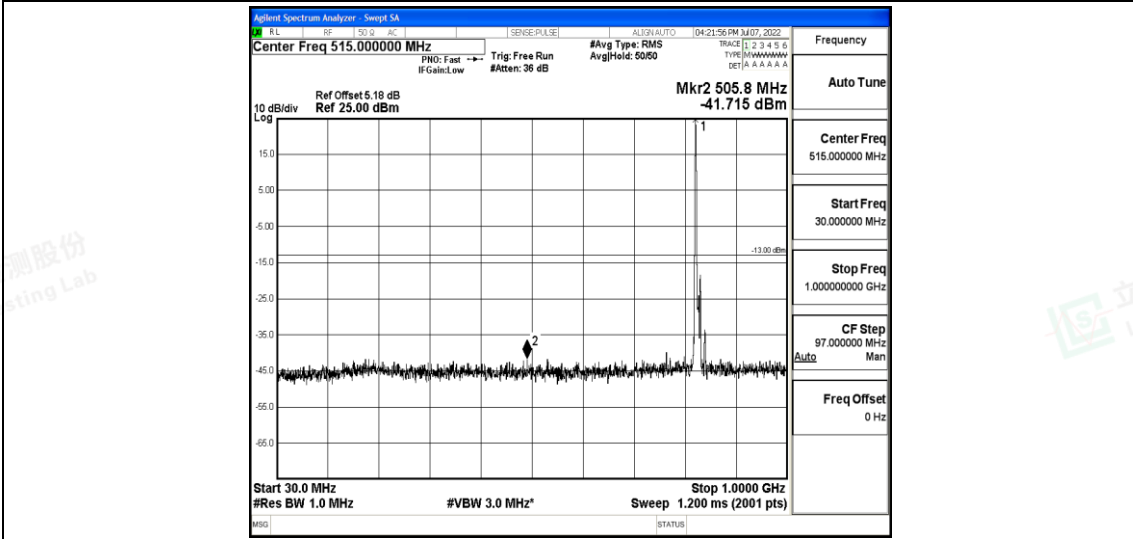

Band5-5MHz-16QAM-20625-1RB#0-Range4:1000~10000MHz

Band5-10MHz-QPSK-20450-1RB#0-Range1:0.009~0.15MHz

Band5-10MHz-QPSK-20450-1RB#0-Range2:0.15~30MHz

Band5-10MHz-QPSK-20450-1RB#0-Range3:30~1000MHz

Band5-10MHz-QPSK-20450-1RB#0-Range4:1000~10000MHz