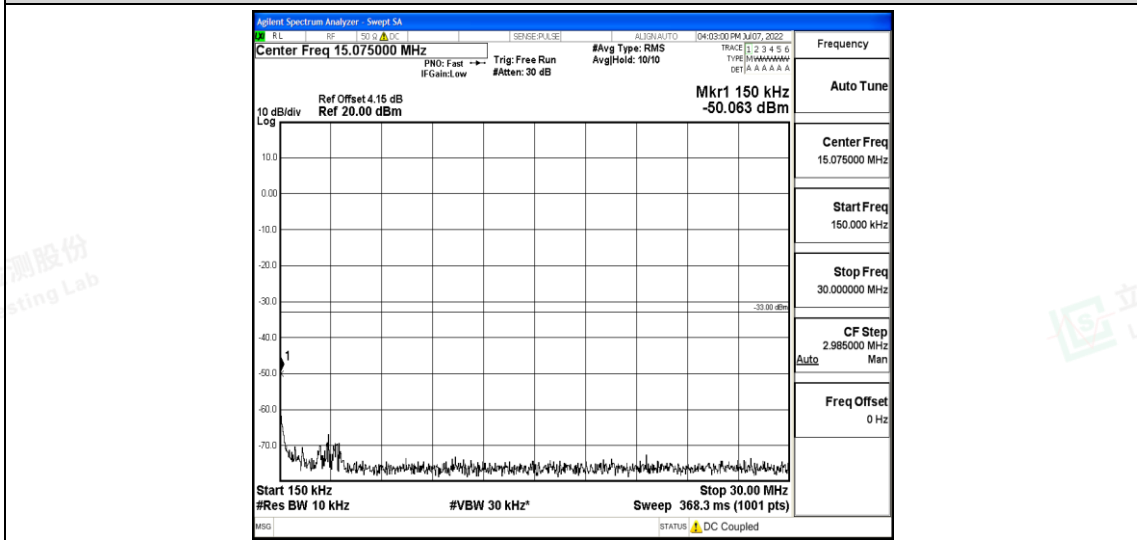

Band5-5MHz-16QAM-20425-1RB#0-Range3:30~1000MHz

Band5-5MHz-16QAM-20425-1RB#0-Range4:1000~10000MHz

Band5-5MHz-16QAM-20525-1RB#0-Range1:0.009~0.15MHz

Band5-5MHz-16QAM-20525-1RB#0-Range2:0.15~30MHz

Band5-5MHz-16QAM-20525-1RB#0-Range3:30~1000MHz