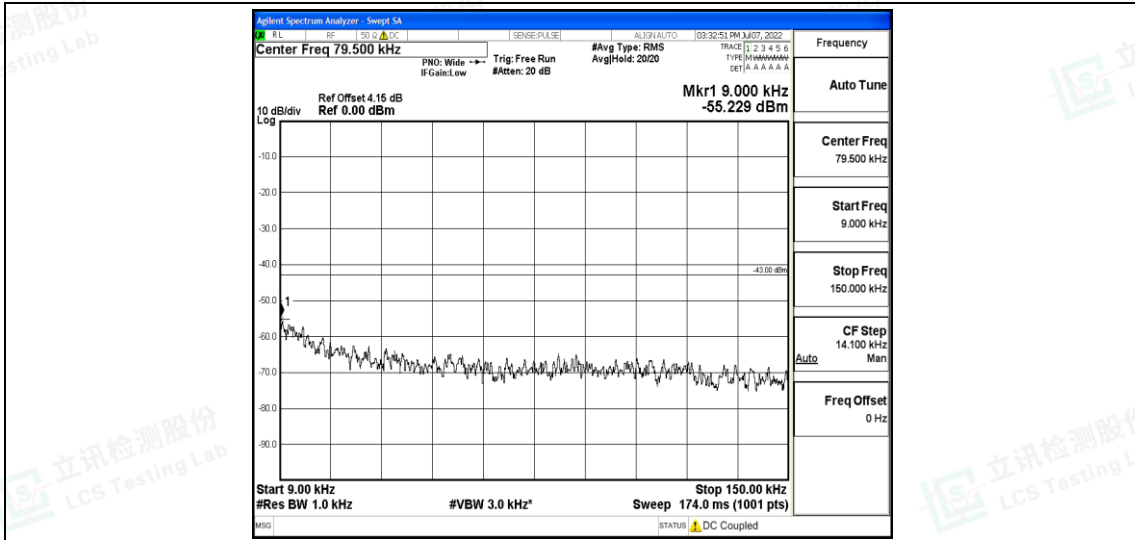

Band5-3MHz-QPSK-20415-1RB#0-Range2:0.15~30MHz

Band5-3MHz-QPSK-20415-1RB#0-Range3:30~1000MHz

Band5-3MHz-QPSK-20415-1RB#0-Range4:1000~10000MHz

Band5-3MHz-QPSK-20525-1RB#0-Range1:0.009~0.15MHz

Shenzhen LCS Compliance Testing Laboratory Ltd.
 Add: 101, 201 Bldg A & 301 Bldg C, Juji Industrial Park Yabianxueziwei, Shajing Street, Baoan District, Shenzhen, 518000, China
 Tel: +(86) 0755-82591330 | E-mail: webmaster@lcs-cert.com | Web: www.lcs-cert.com
 Scan code to check authenticity