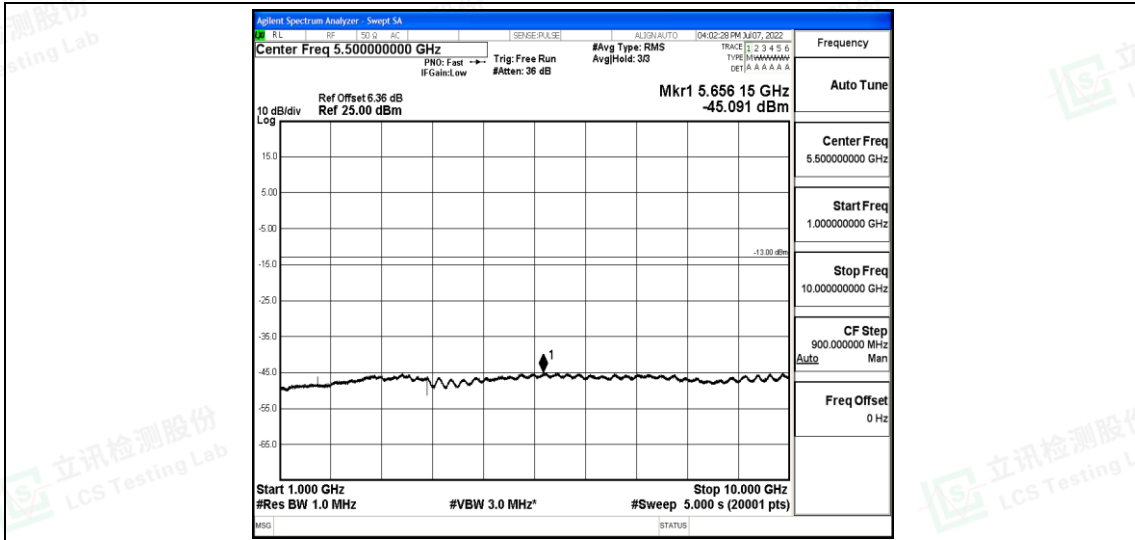

Band5-5MHz-QPSK-20525-1RB#0-Range4:1000~10000MHz

Band5-5MHz-QPSK-20625-1RB#0-Range1:0.009~0.15MHz