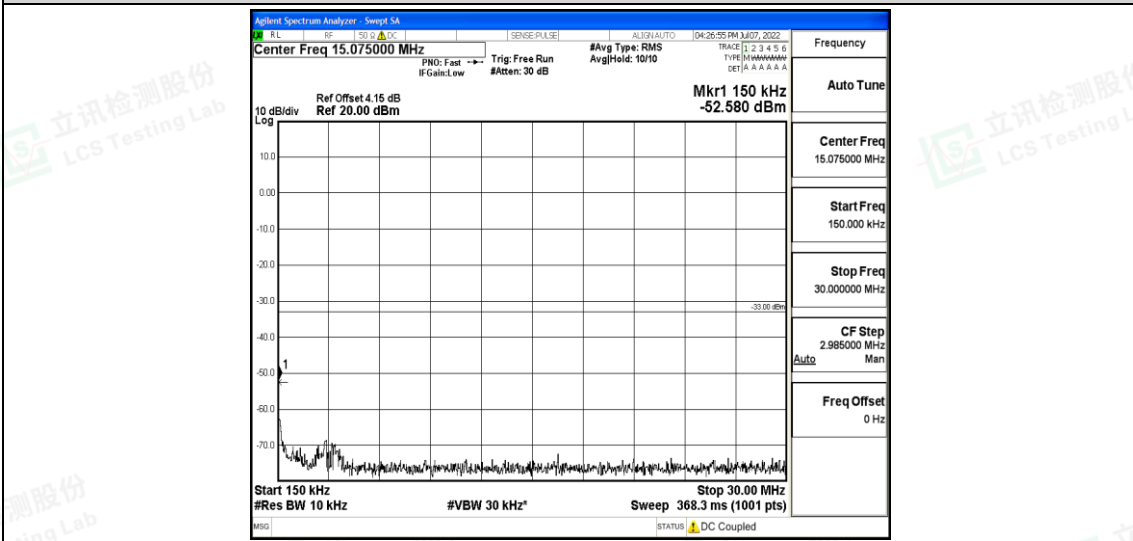

Band5-10MHz-QPSK-20600-1RB#0-Range2:0.15~30MHz

Band5-10MHz-QPSK-20600-1RB#0-Range3:30~1000MHz