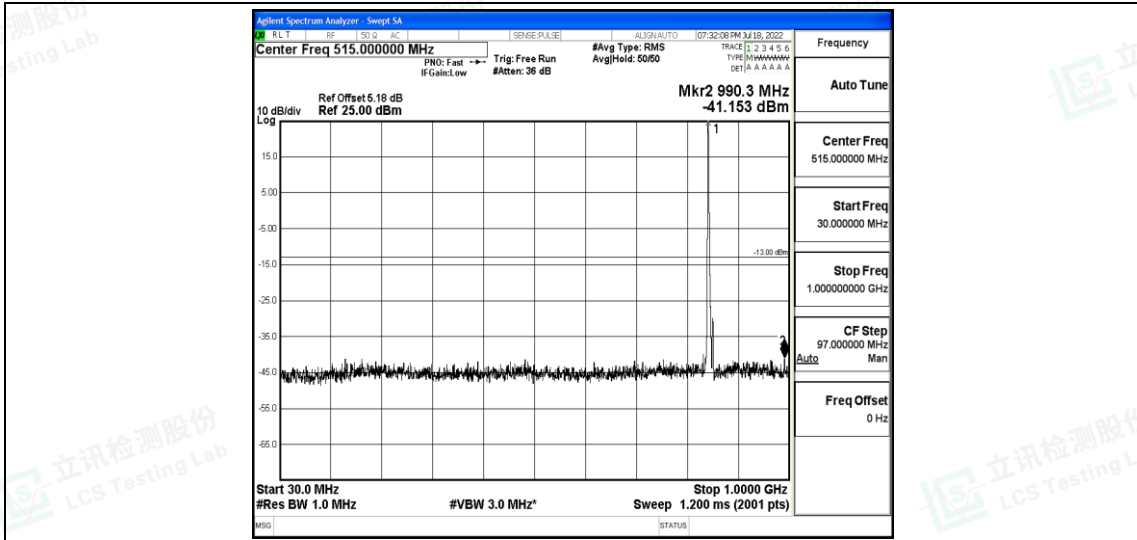

Band5-5MHz-QPSK-20625-1RB#0-Range1:0.009~0.15MHz

Band5-5MHz-QPSK-20625-1RB#0-Range2:0.15~30MHz

Band5-5MHz-QPSK-20625-1RB#0-Range3:30~1000MHz

Band5-5MHz-QPSK-20625-1RB#0-Range4:1000~10000MHz

Band5-5MHz-16QAM-20425-1RB#0-Range1:0.009~0.15MHz