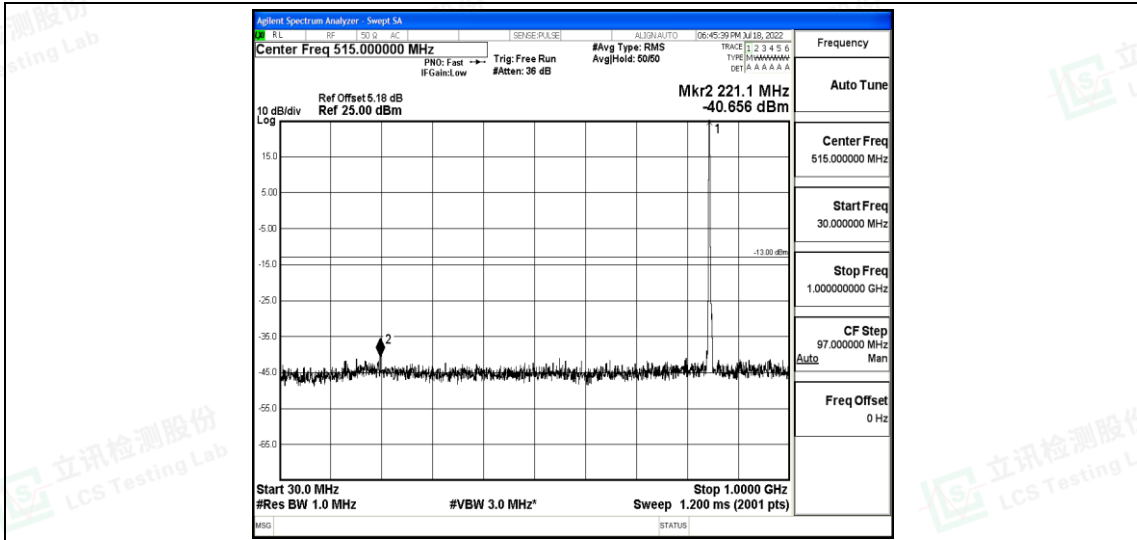

Band5-3MHz-16QAM-20635-1RB#0-Range1:0.009~0.15MHz

Band5-3MHz-16QAM-20635-1RB#0-Range2:0.15~30MHz

Band5-3MHz-16QAM-20635-1RB#0-Range3:30~1000MHz

Band5-3MHz-16QAM-20635-1RB#0-Range4:1000~10000MHz

Band5-5MHz-QPSK-20425-1RB#0-Range1:0.009~0.15MHz