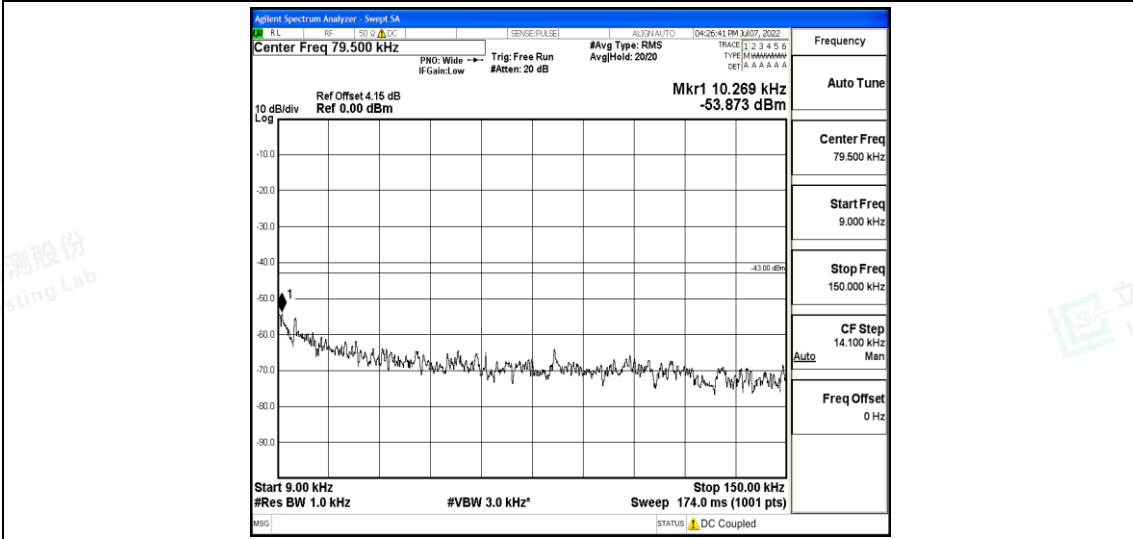

Band5-10MHz-QPSK-20525-1RB#0-Range1:0.009~0.15MHz

Band5-10MHz-QPSK-20525-1RB#0-Range2:0.15~30MHz

Band5-10MHz-QPSK-20525-1RB#0-Range3:30~100MHz

Band5-10MHz-QPSK-20525-1RB#0-Range4:1000~10000MHz

Band5-10MHz-QPSK-20600-1RB#0-Range1:0.009~0.15MHz