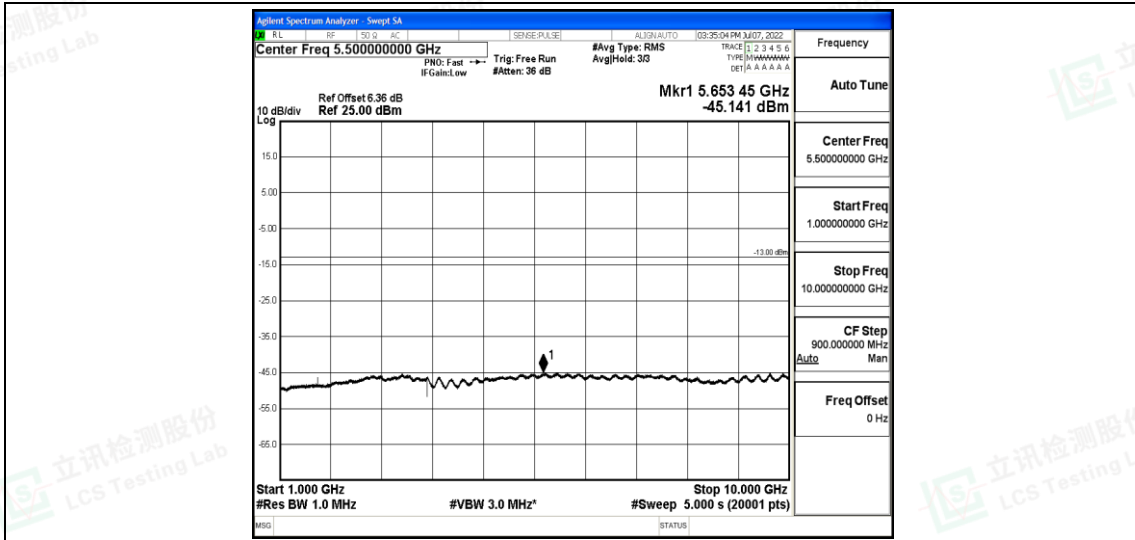

Band5-3MHz-16QAM-20415-1RB#0-Range4:1000~10000MHz

Band5-3MHz-16QAM-20525-1RB#0-Range1:0.009~0.15MHz

Band5-3MHz-16QAM-20525-1RB#0-Range2:0.15~30MHz

Band5-3MHz-16QAM-20525-1RB#0-Range3:30~1000MHz

Band5-3MHz-16QAM-20525-1RB#0-Range4:1000~10000MHz