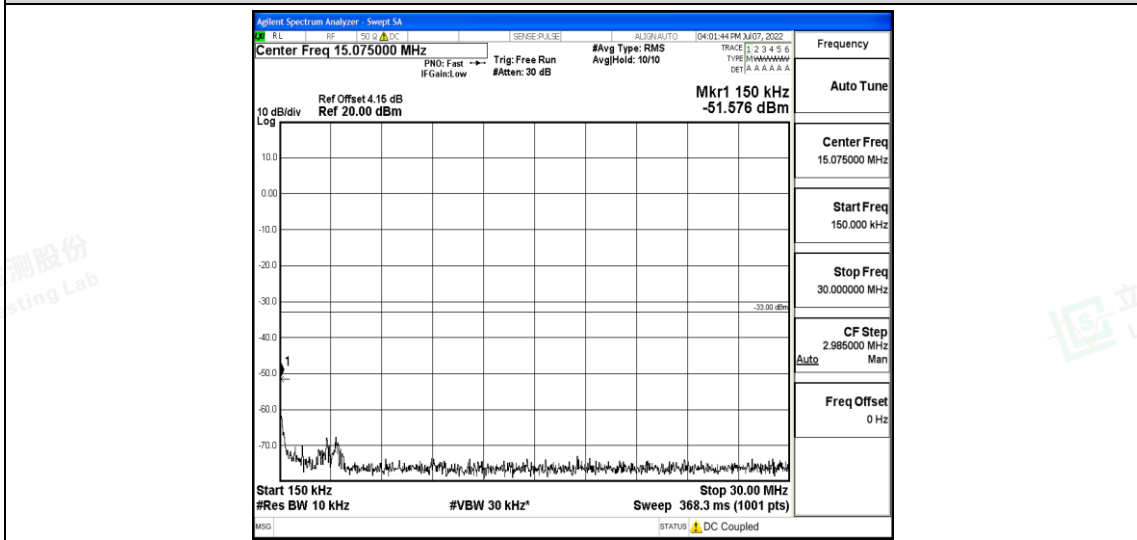

Band5-5MHz-QPSK-20425-1RB#0-Range2:0.15~30MHz

Band5-5MHz-QPSK-20425-1RB#0-Range3:30~1000MHz

Band5-5MHz-QPSK-20425-1RB#0-Range4:1000~10000MHz

Band5-5MHz-QPSK-20525-1RB#0-Range1:0.009~0.15MHz

Band5-5MHz-QPSK-20525-1RB#0-Range2:0.15~30MHz