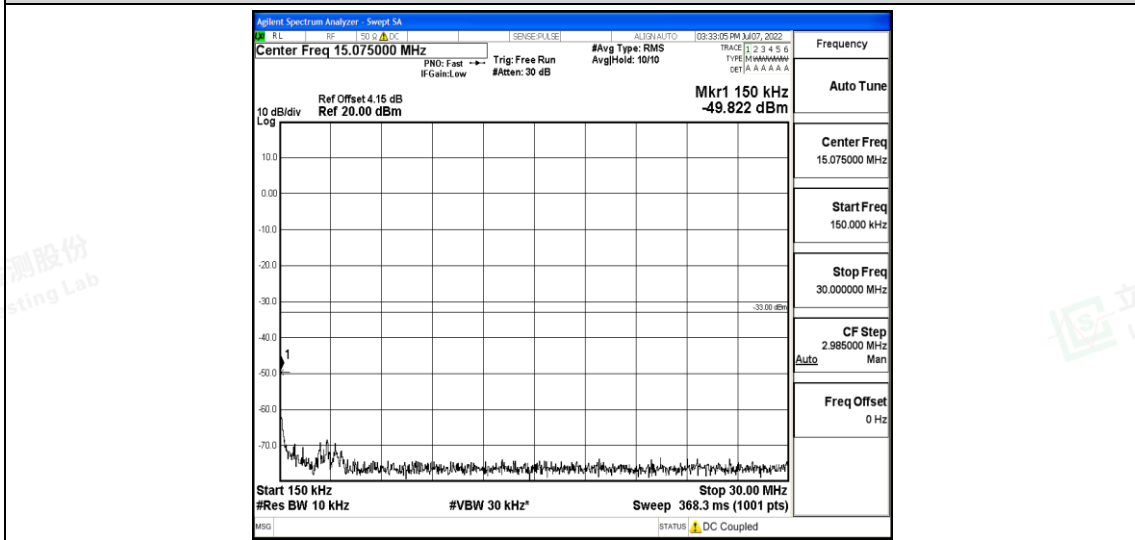

Band5-3MHz-QPSK-20525-1RB#0-Range2:0.15~30MHz

Band5-3MHz-QPSK-20525-1RB#0-Range3:30~1000MHz