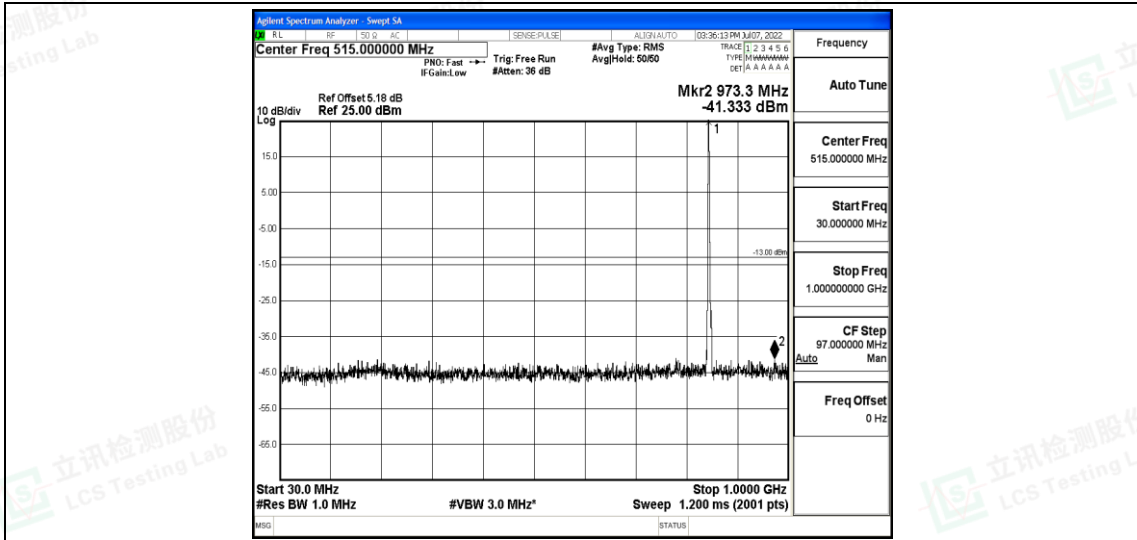

Band5-3MHz-QPSK-20635-1RB#0-Range3:30~1000MHz

Band5-3MHz-QPSK-20635-1RB#0-Range4:1000~10000MHz