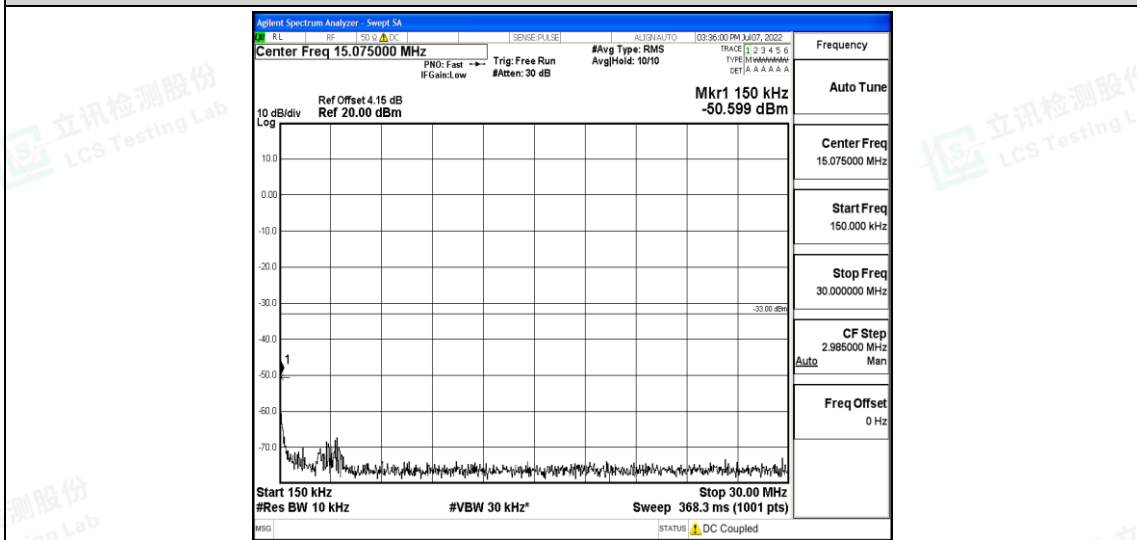

Band5-3MHz-QPSK-20525-1RB#0-Range2:0.15~30MHz

Band5-3MHz-QPSK-20525-1RB#0-Range3:30~1000MHz

Band5-3MHz-QPSK-20525-1RB#0-Range4:1000~10000MHz

Band5-3MHz-QPSK-20635-1RB#0-Range1:0.009~0.15MHz

Band5-3MHz-QPSK-20635-1RB#0-Range2:0.15~30MHz