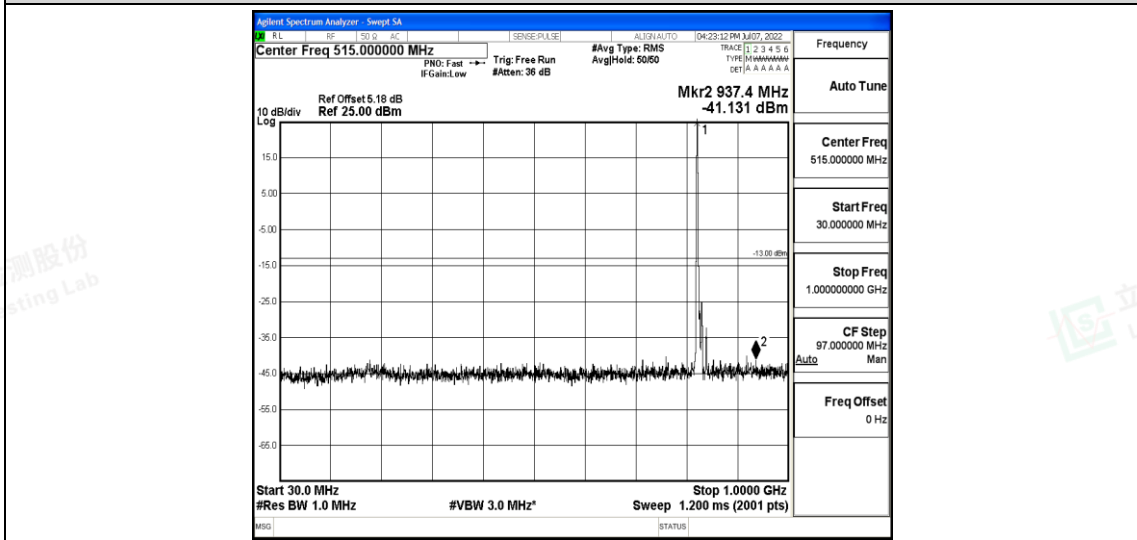

Band5-10MHz-16QAM-20450-1RB#0-Range3:30~1000MHz

Band5-10MHz-16QAM-20450-1RB#0-Range4:1000~10000MHz