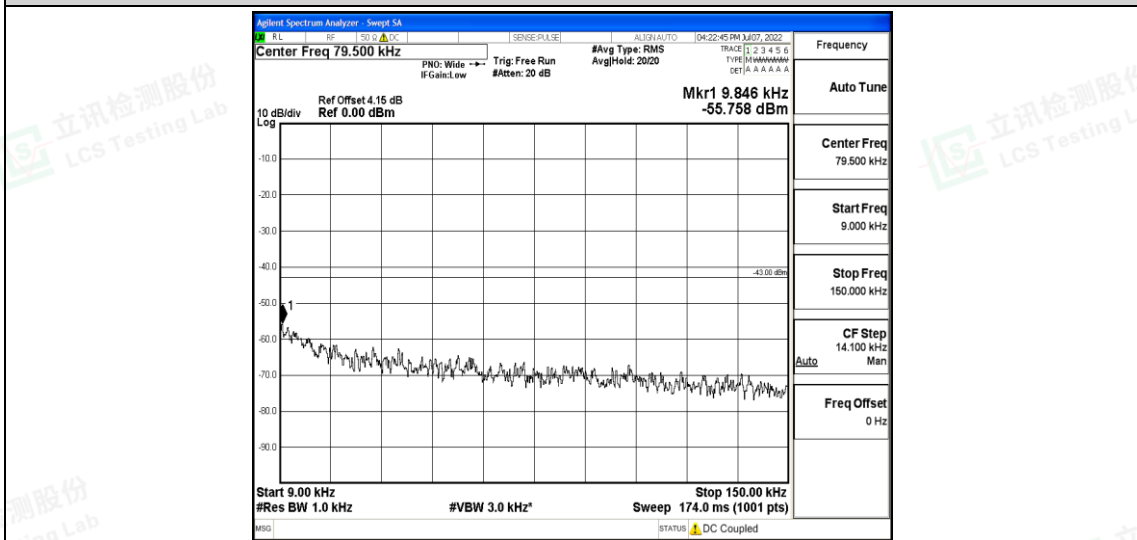

Band5-10MHz-QPSK-20600-1RB#0-Range2:0.15~30MHz

Band5-10MHz-QPSK-20600-1RB#0-Range3:30~1000MHz

Band5-10MHz-QPSK-20600-1RB#0-Range4:1000~10000MHz

Band5-10MHz-16QAM-20450-1RB#0-Range1:0.009~0.15MHz

Band5-10MHz-16QAM-20450-1RB#0-Range2:0.15~30MHz