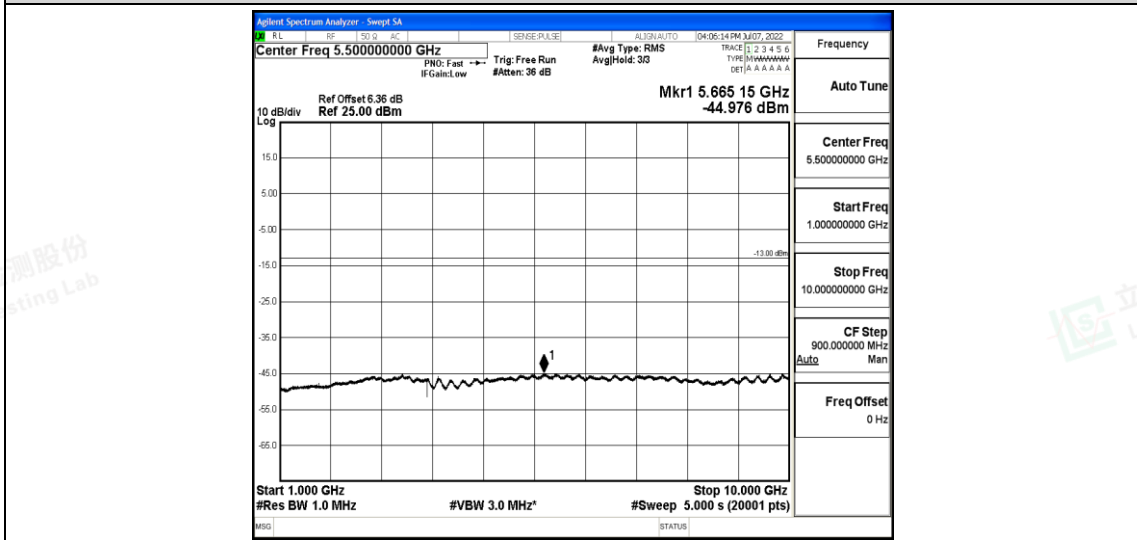

Band5-5MHz-16QAM-20625-1RB#0-Range4:1000~10000MHz

Band5-10MHz-QPSK-20450-1RB#0-Range1:0.009~0.15MHz