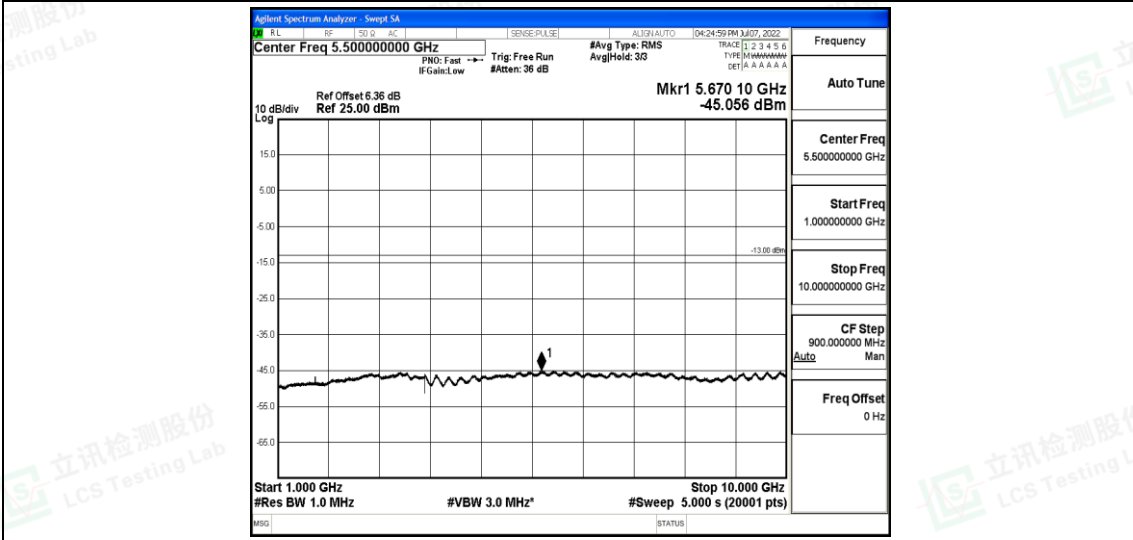

Band5-10MHz-QPSK-20525-1RB#0-Range1:0.009~0.15MHz

Band5-10MHz-QPSK-20525-1RB#0-Range2:0.15~30MHz

Band5-10MHz-QPSK-20525-1RB#0-Range3:30~100MHz

Band5-10MHz-QPSK-20525-1RB#0-Range4:1000~10000MHz

Band5-10MHz-QPSK-20600-1RB#0-Range1:0.009~0.15MHz