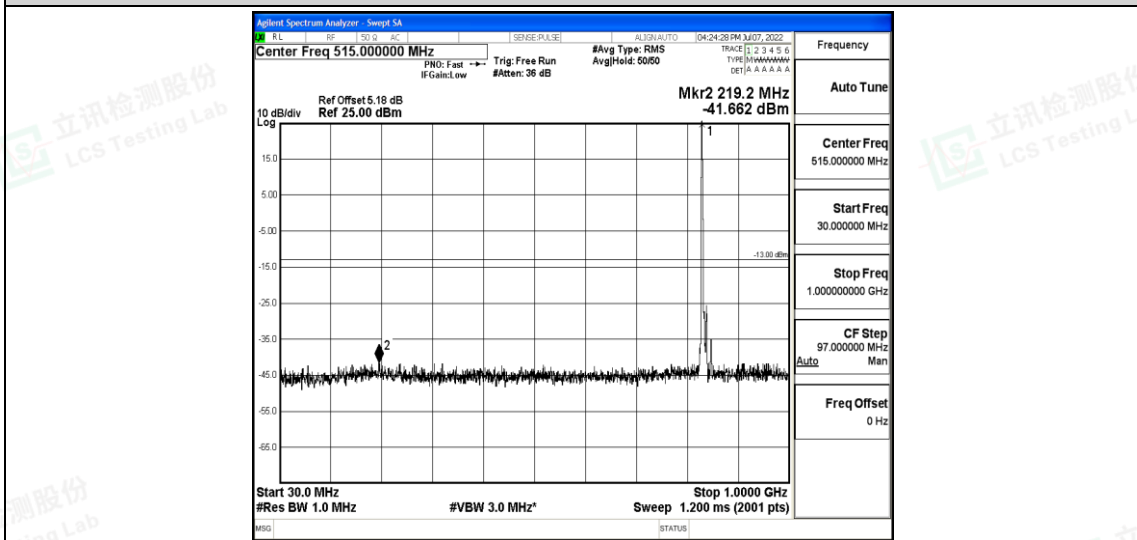

Band5-10MHz-QPSK-20525-1RB#0-Range1:0.009~0.15MHz

Band5-10MHz-QPSK-20525-1RB#0-Range2:0.15~30MHz

Band5-10MHz-QPSK-20525-1RB#0-Range3:30~100MHz

Band5-10MHz-QPSK-20525-1RB#0-Range4:1000~10000MHz

Band5-10MHz-QPSK-20600-1RB#0-Range1:0.009~0.15MHz