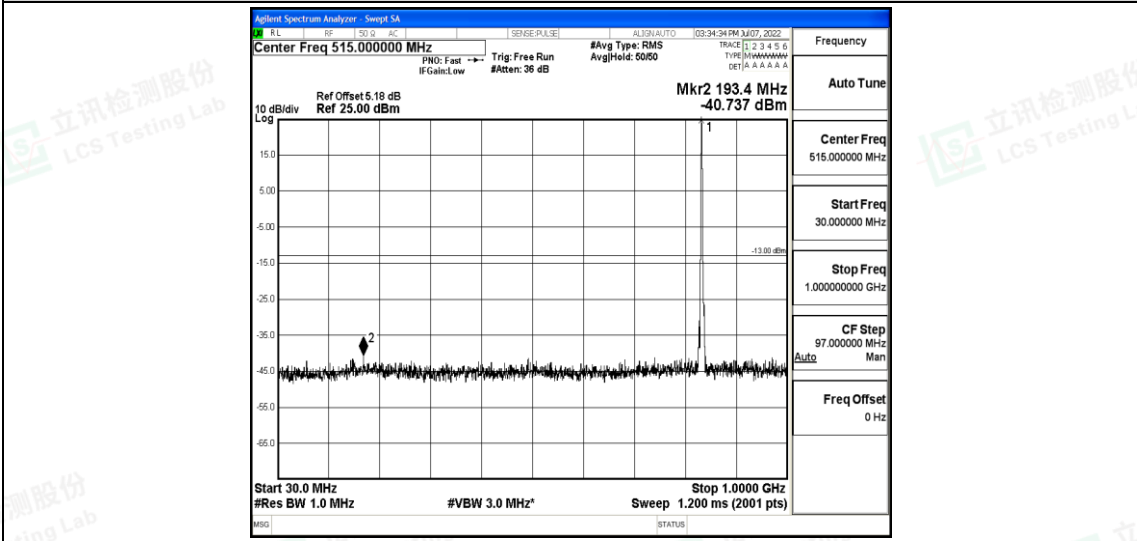

Band5-3MHz-16QAM-20415-1RB#0-Range4:1000~10000MHz

Band5-3MHz-16QAM-20525-1RB#0-Range1:0.009~0.15MHz

Band5-3MHz-16QAM-20525-1RB#0-Range2:0.15~30MHz

Band5-3MHz-16QAM-20525-1RB#0-Range3:30~1000MHz

Band5-3MHz-16QAM-20525-1RB#0-Range4:1000~10000MHz