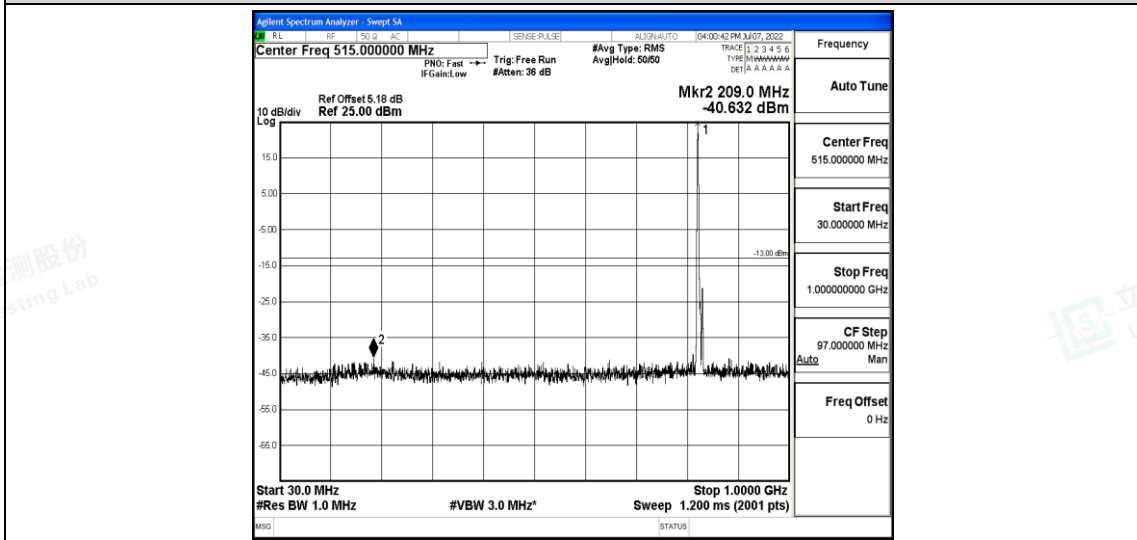

Band5-5MHz-16QAM-20425-1RB#0-Range3:30~1000MHz

Band5-5MHz-16QAM-20425-1RB#0-Range4:1000~10000MHz