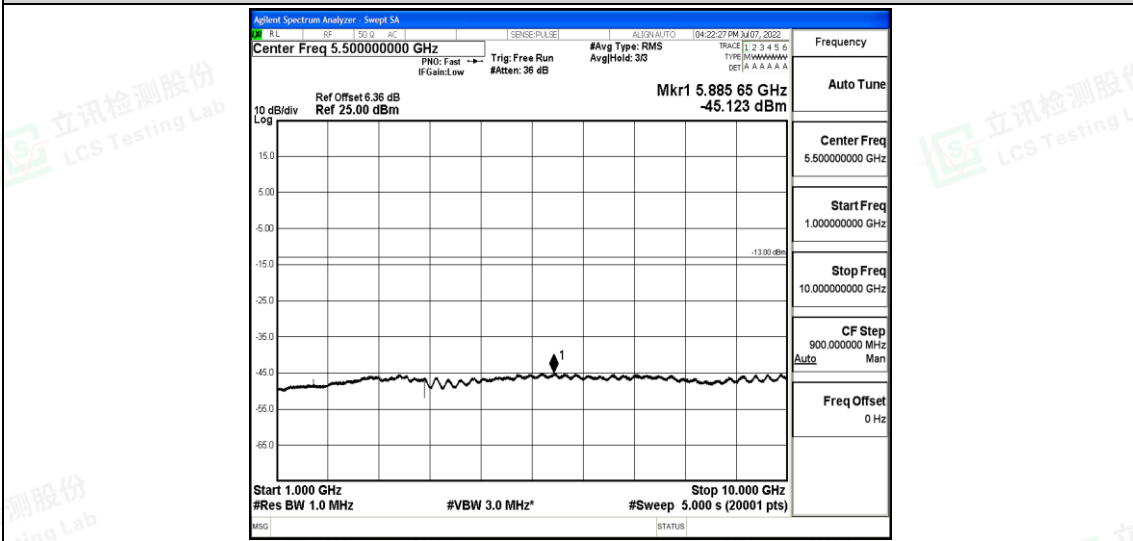

Band5-5MHz-16QAM-20625-1RB#0-Range4:1000~10000MHz

Band5-10MHz-QPSK-20450-1RB#0-Range1:0.009~0.15MHz

Band5-10MHz-QPSK-20450-1RB#0-Range2:0.15~30MHz

Band5-10MHz-QPSK-20450-1RB#0-Range3:30~1000MHz

Band5-10MHz-QPSK-20450-1RB#0-Range4:1000~10000MHz