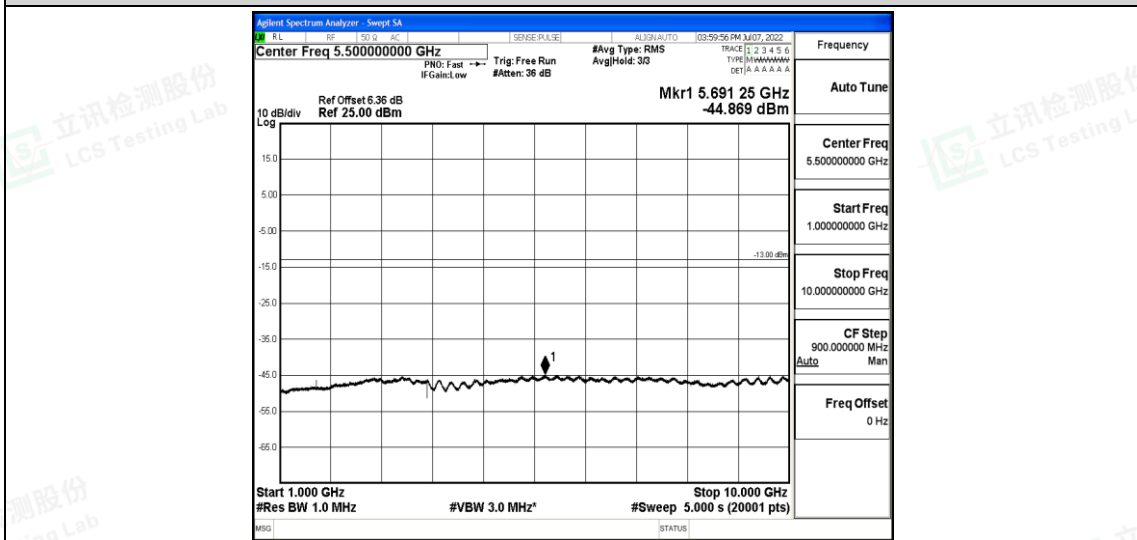

Band5-5MHz-QPSK-20425-1RB#0-Range2:0.15~30MHz

Band5-5MHz-QPSK-20425-1RB#0-Range3:30~1000MHz

Band5-5MHz-QPSK-20425-1RB#0-Range4:1000~10000MHz

Band5-5MHz-QPSK-20525-1RB#0-Range1:0.009~0.15MHz

Band5-5MHz-QPSK-20525-1RB#0-Range2:0.15~30MHz