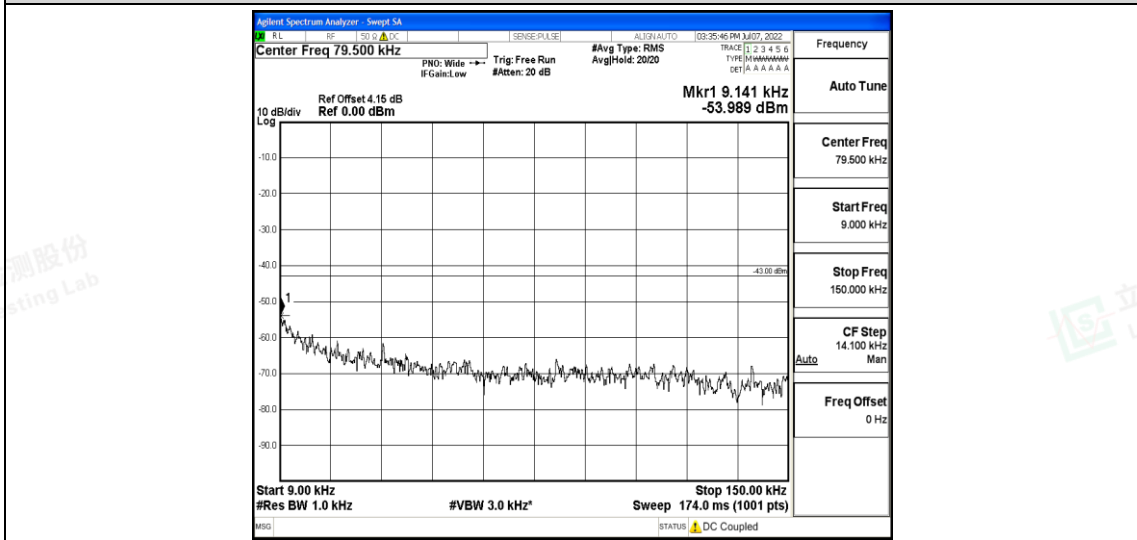

Band5-3MHz-QPSK-20525-1RB#0-Range2:0.15~30MHz

Band5-3MHz-QPSK-20525-1RB#0-Range3:30~1000MHz

Band5-3MHz-QPSK-20525-1RB#0-Range4:1000~10000MHz

Band5-3MHz-QPSK-20635-1RB#0-Range1:0.009~0.15MHz

Band5-3MHz-QPSK-20635-1RB#0-Range2:0.15~30MHz