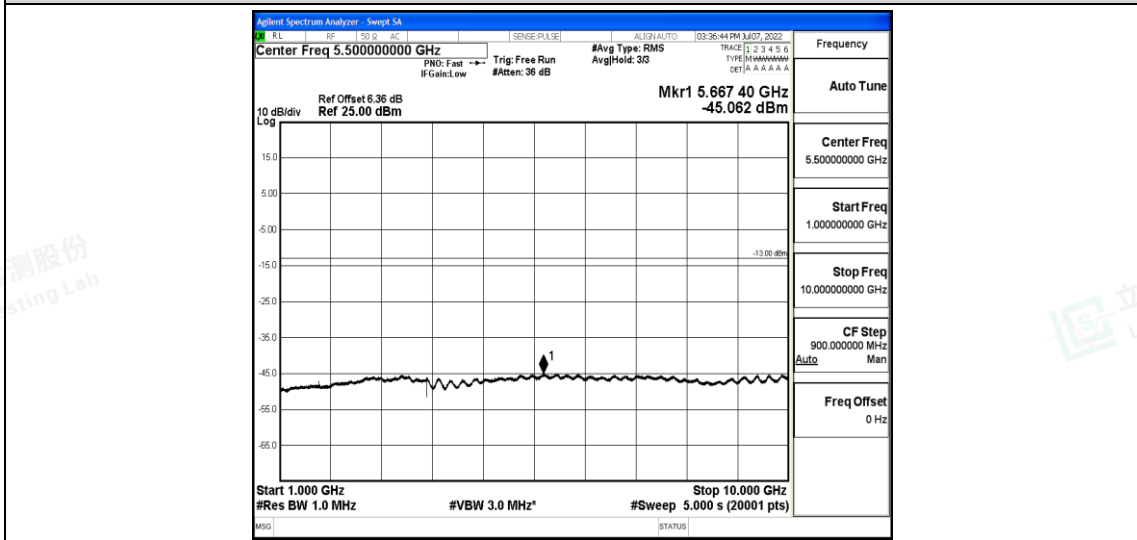

Band5-3MHz-QPSK-20635-1RB#0-Range4:1000~10000MHz

Band5-3MHz-16QAM-20415-1RB#0-Range1:0.009~0.15MHz