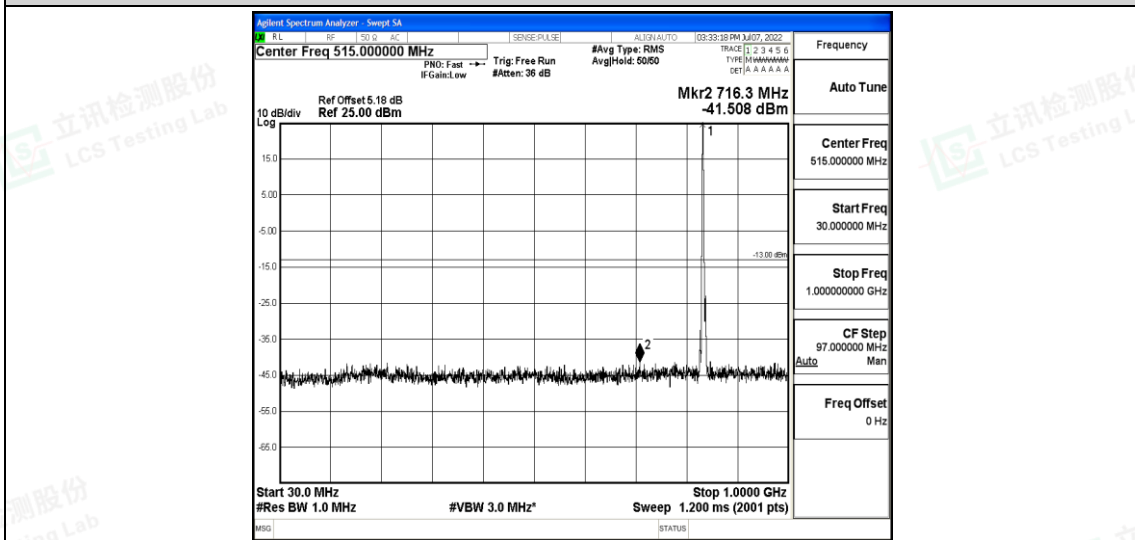

Band5-3MHz-QPSK-20525-1RB#0-Range3:30~1000MHz

Band5-3MHz-QPSK-20525-1RB#0-Range4:1000~10000MHz