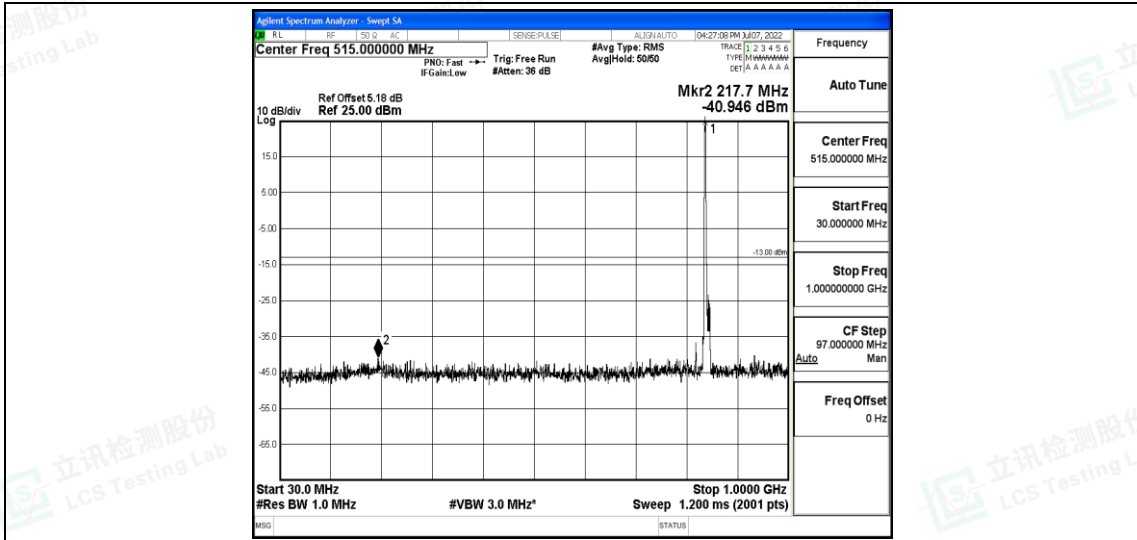

Band5-10MHz-QPSK-20600-1RB#0-Range3:30~1000MHz

Band5-10MHz-QPSK-20600-1RB#0-Range4:1000~10000MHz