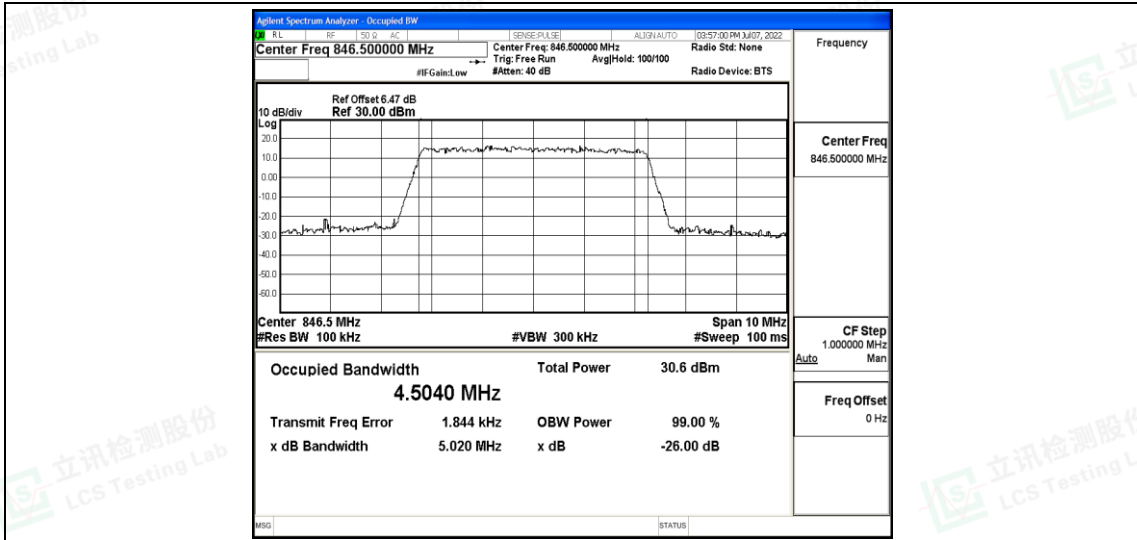

Band5-10MHz-QPSK-20450-50RB#0

Band5-10MHz-QPSK-20525-50RB#0

Band5-10MHz-QPSK-20600-50RB#0