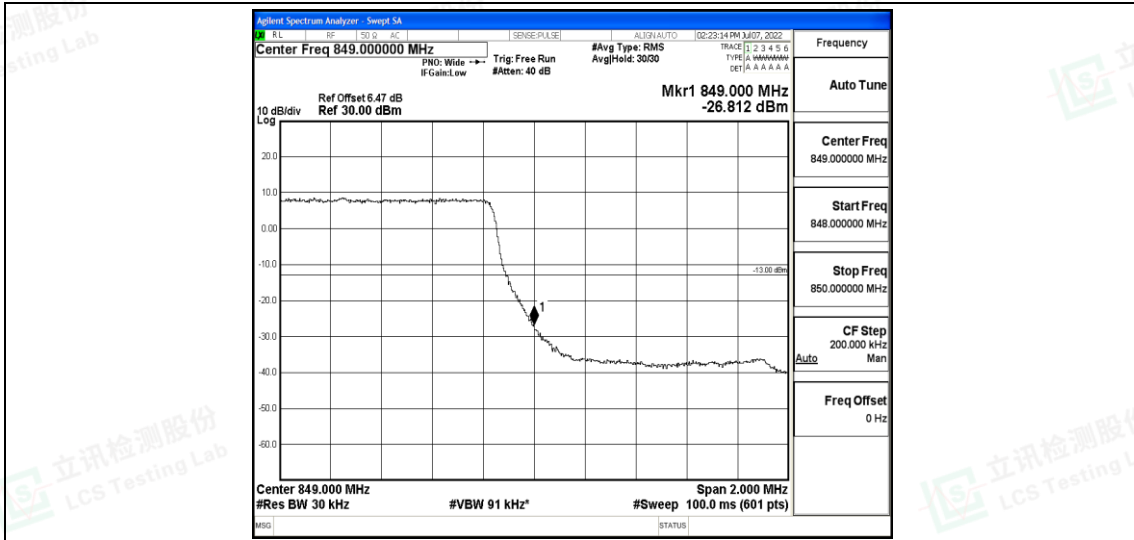

Band5-1.4MHz-16QAM-20407-6RB#0