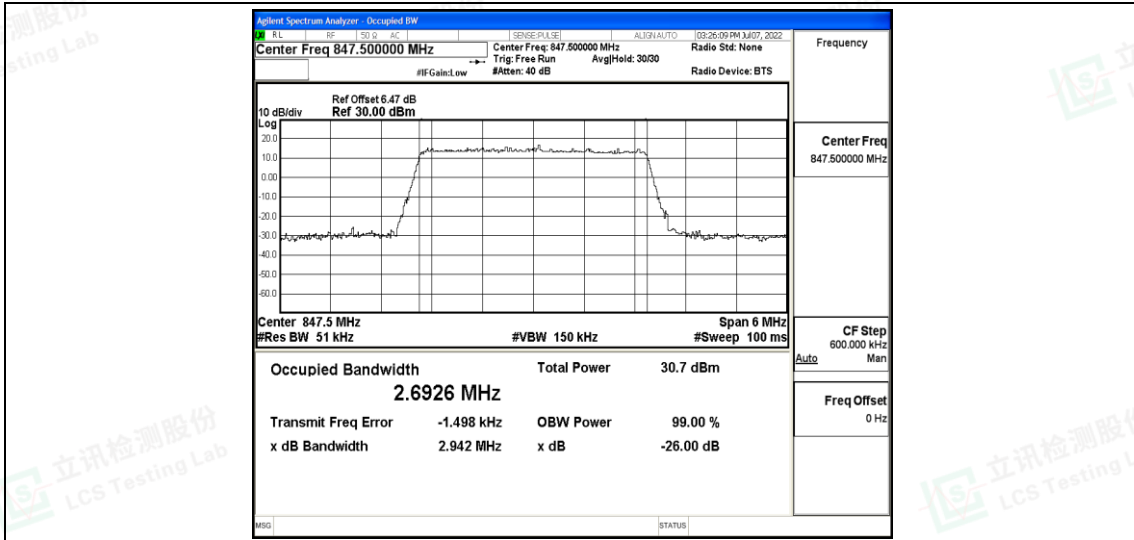

Band5-3MHz-16QAM-20415-15RB#0

Band5-3MHz-16QAM-20525-15RB#0

Band5-3MHz-16QAM-20635-15RB#0