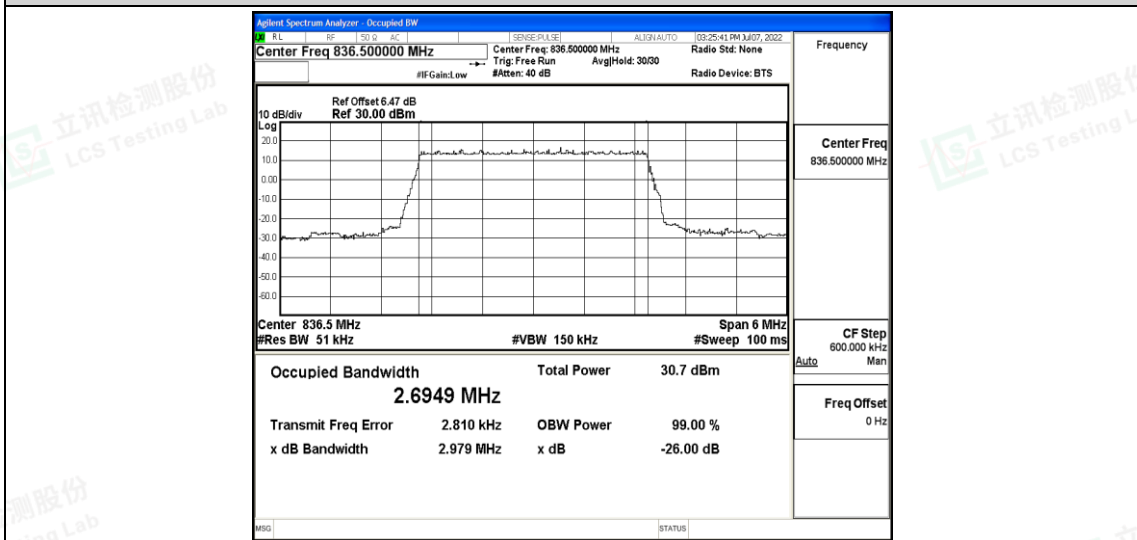

Band5-3MHz-QPSK-20635-15RB#0