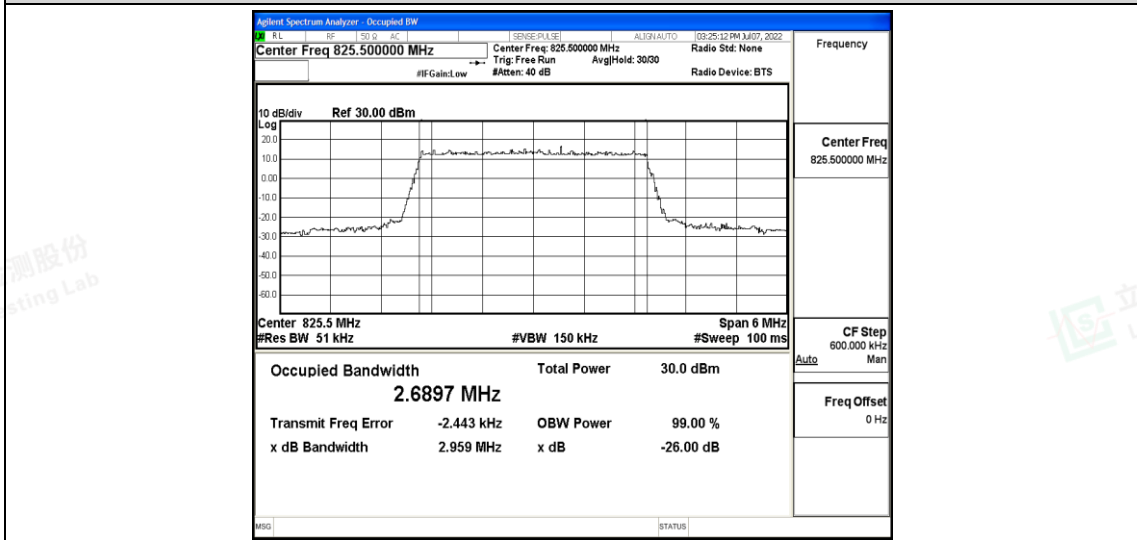

Band5-3MHz-QPSK-20525-15RB#0