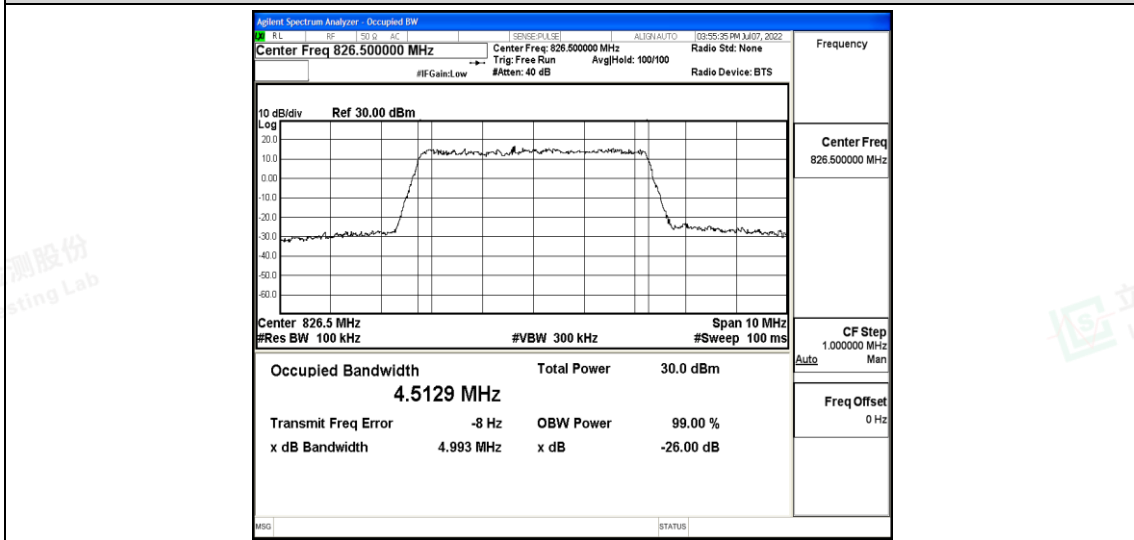

Band5-5MHz-16QAM-20425-25RB#0