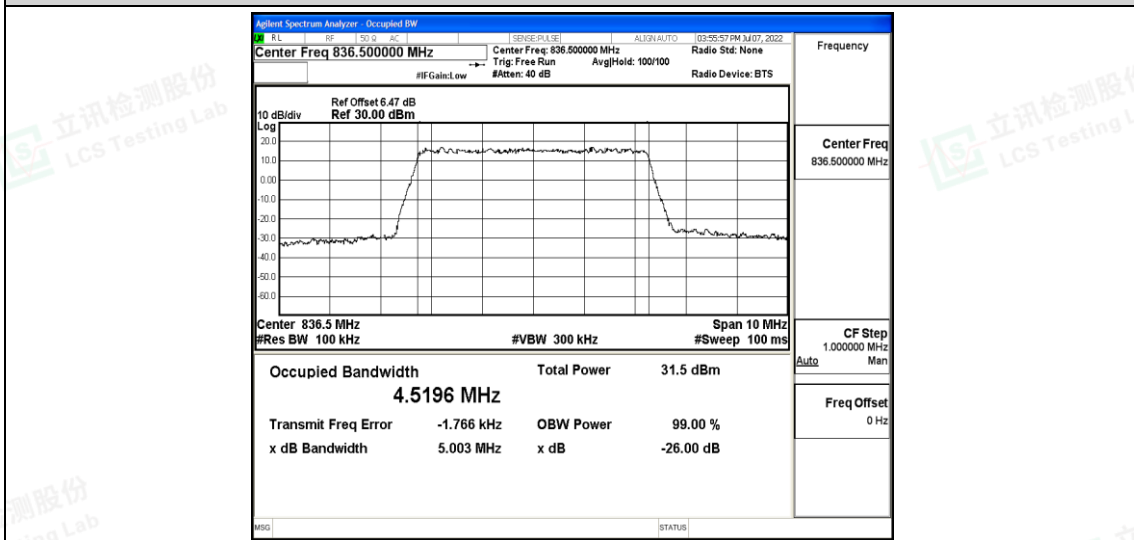

Band5-5MHz-QPSK-20625-25RB#0