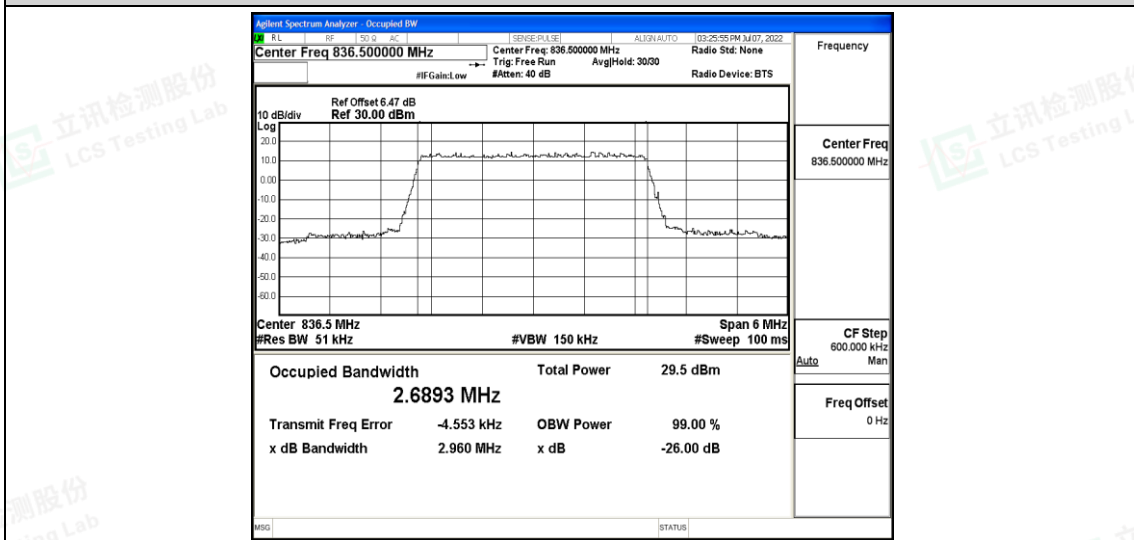

Band5-3MHz-16QAM-20525-15RB#0

Band5-3MHz-16QAM-20635-15RB#0