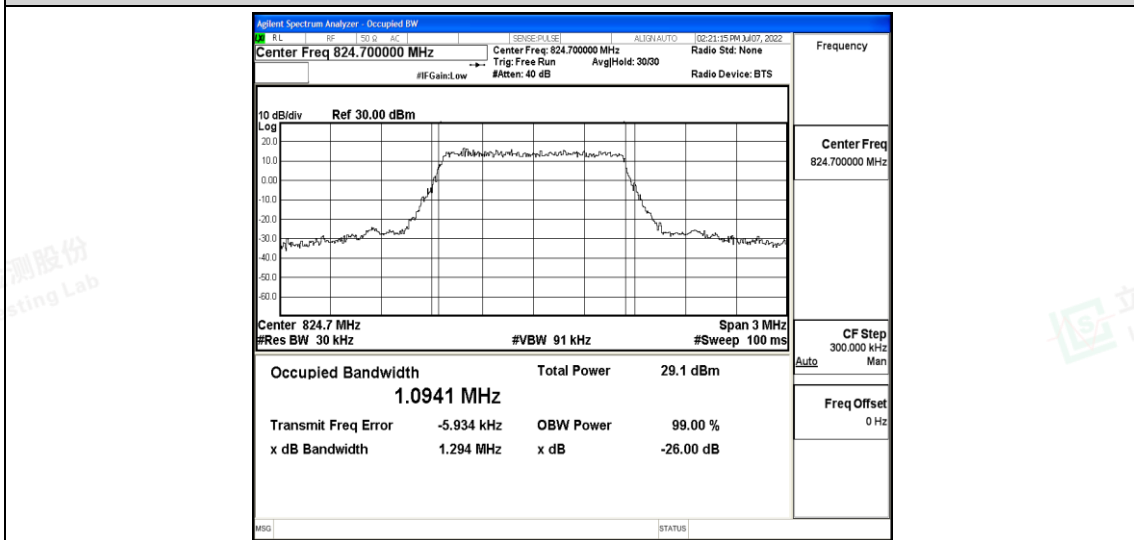

Band5-1.4MHz-16QAM-20407-6RB#0