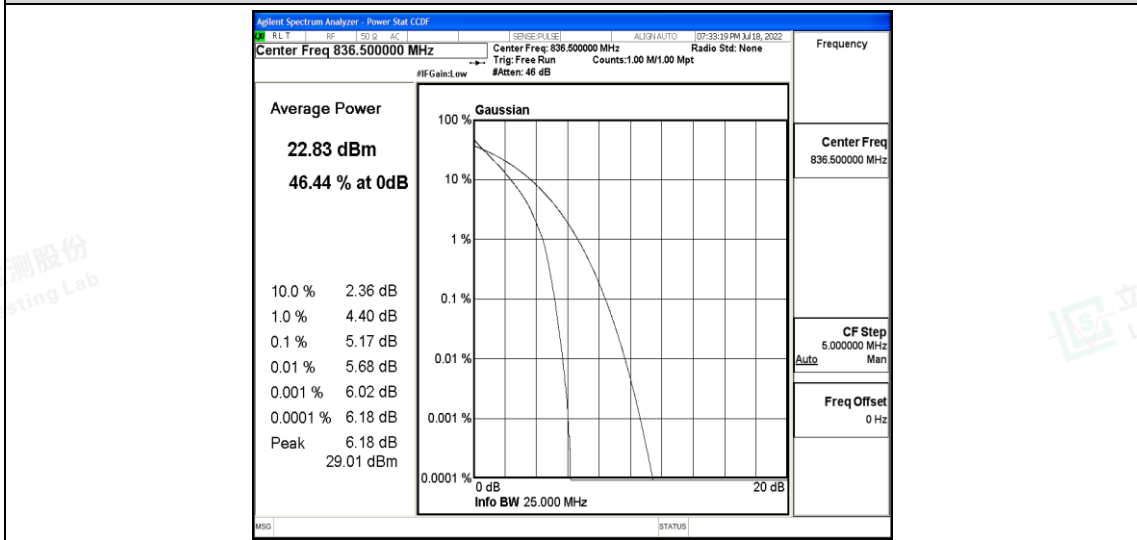

Band5-5MHz-16QAM-20525-1RB#0

Band5-5MHz-16QAM-20525-25RB#0

Band5-5MHz-16QAM-20625-1RB#0

Band5-5MHz-16QAM-20625-25RB#0

Band5-10MHz-QPSK-20450-1RB#0

Band5-10MHz-QPSK-20450-50RB#0

Band5-10MHz-QPSK-20525-1RB#0

Band5-10MHz-QPSK-20525-50RB#0