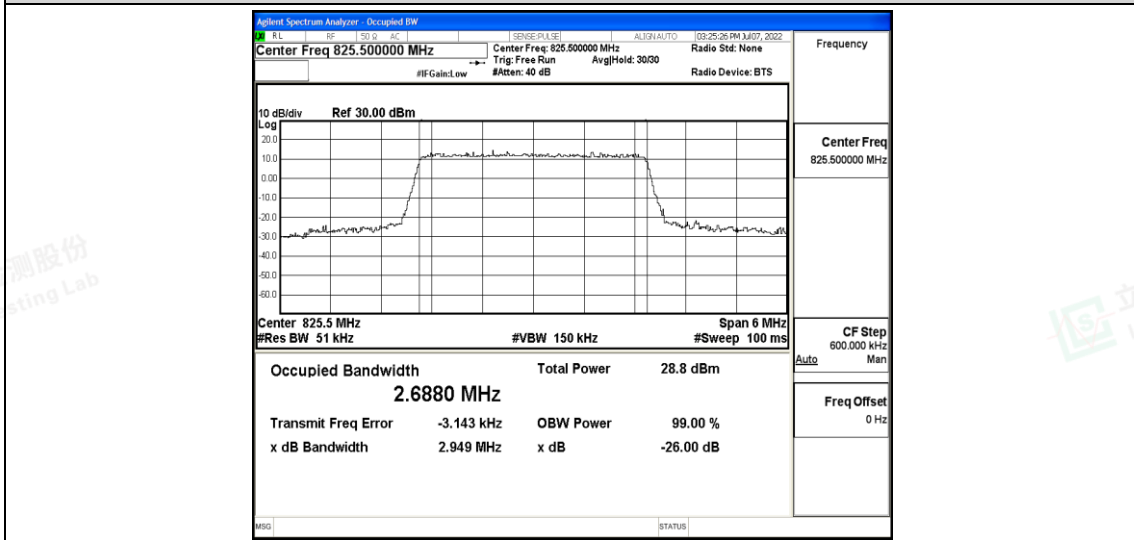

Band5-3MHz-16QAM-20415-15RB#0