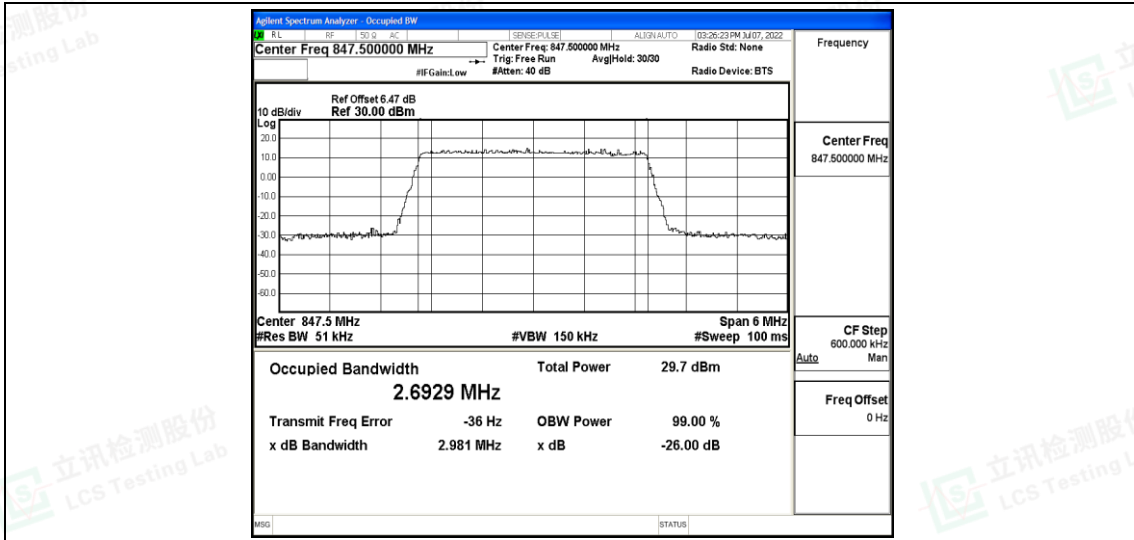

Band5-5MHz-QPSK-20425-25RB#0