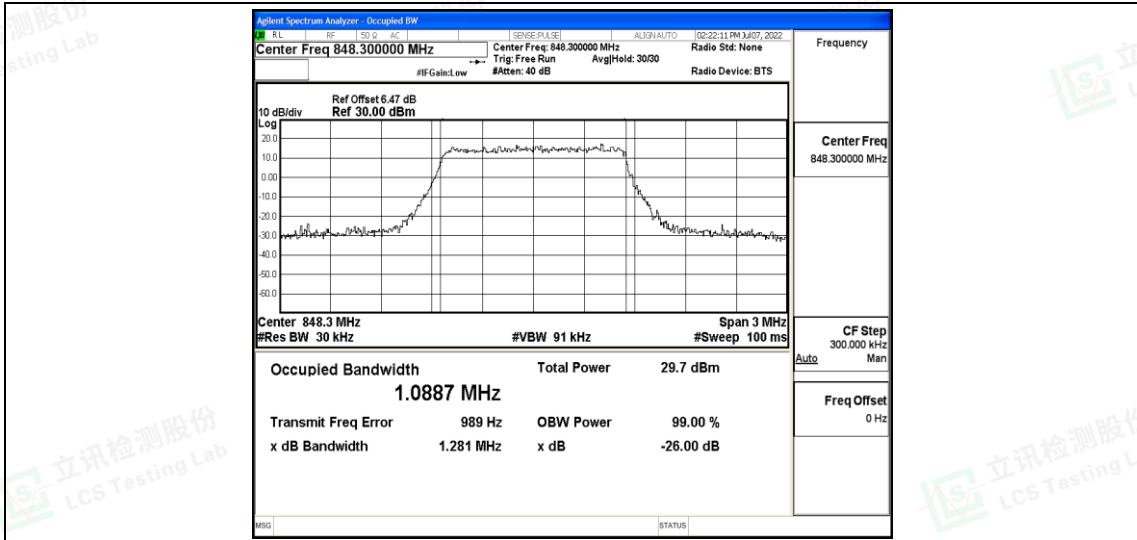

Band5-3MHz-QPSK-20415-15RB#0