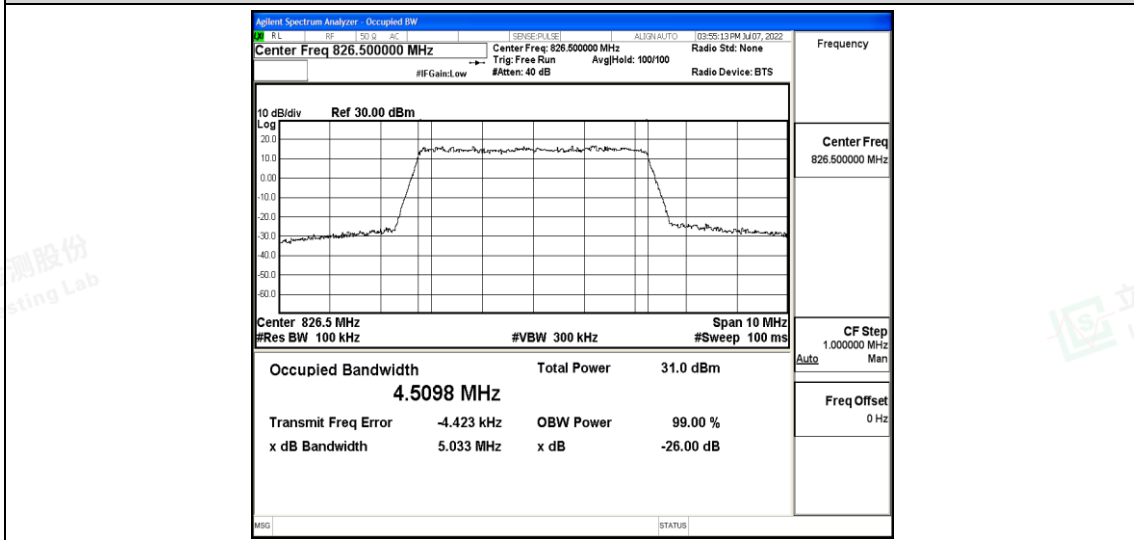

Band5-5MHz-QPSK-20525-25RB#0