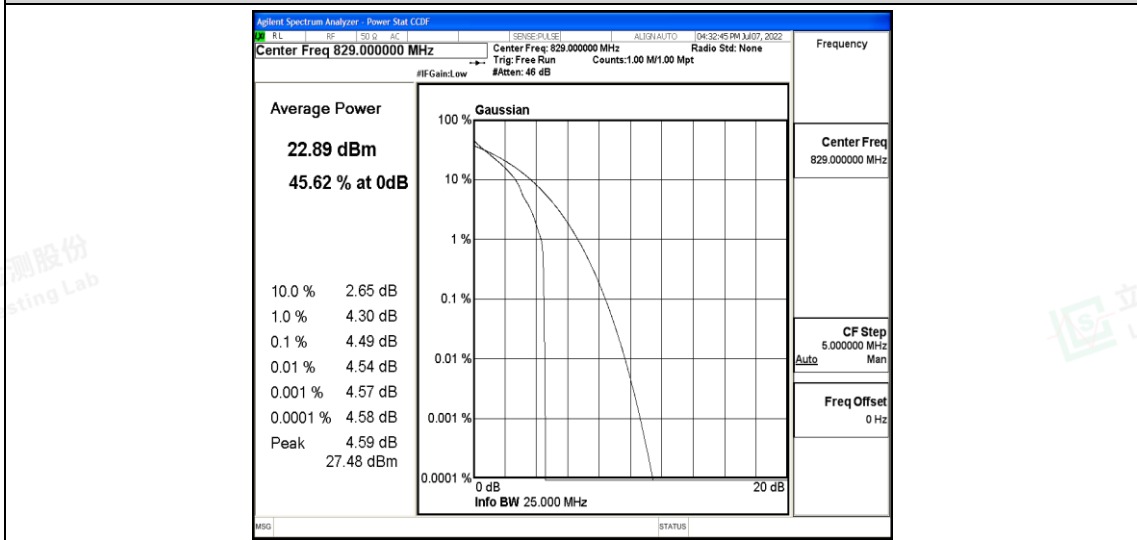

Band5-5MHz-16QAM-20525-1RB#0

Band5-5MHz-16QAM-20525-25RB#0

Band5-5MHz-16QAM-20625-1RB#0

Band5-5MHz-16QAM-20625-25RB#0

Band5-10MHz-QPSK-20450-1RB#0

Band5-10MHz-QPSK-20450-50RB#0

Band5-10MHz-QPSK-20525-1RB#0

Band5-10MHz-QPSK-20525-50RB#0