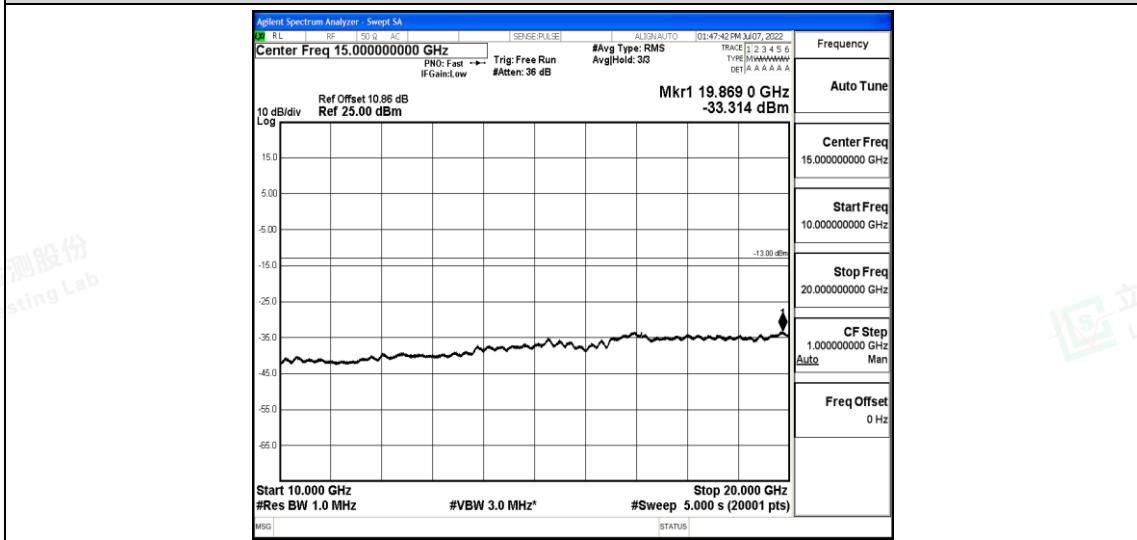

Band4-20MHz-QPSK-20175-1RB#0-Range1:0.009~0.15MHz