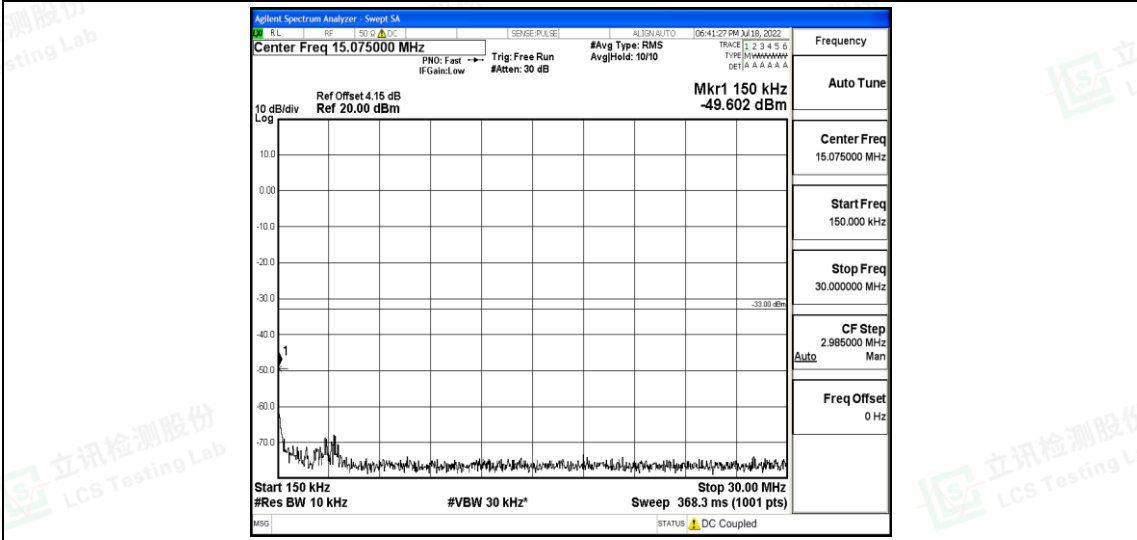

Band4-20MHz-16QAM-20050-1RB#0-Range5:10000~20000MHz

Band4-20MHz-16QAM-20175-1RB#0-Range1:0.009~0.15MHz

Band4-20MHz-16QAM-20175-1RB#0-Range2:0.15~30MHz

Band4-20MHz-16QAM-20175-1RB#0-Range3:30~1000MHz

Band4-20MHz-16QAM-20175-1RB#0-Range4:1000~10000MHz