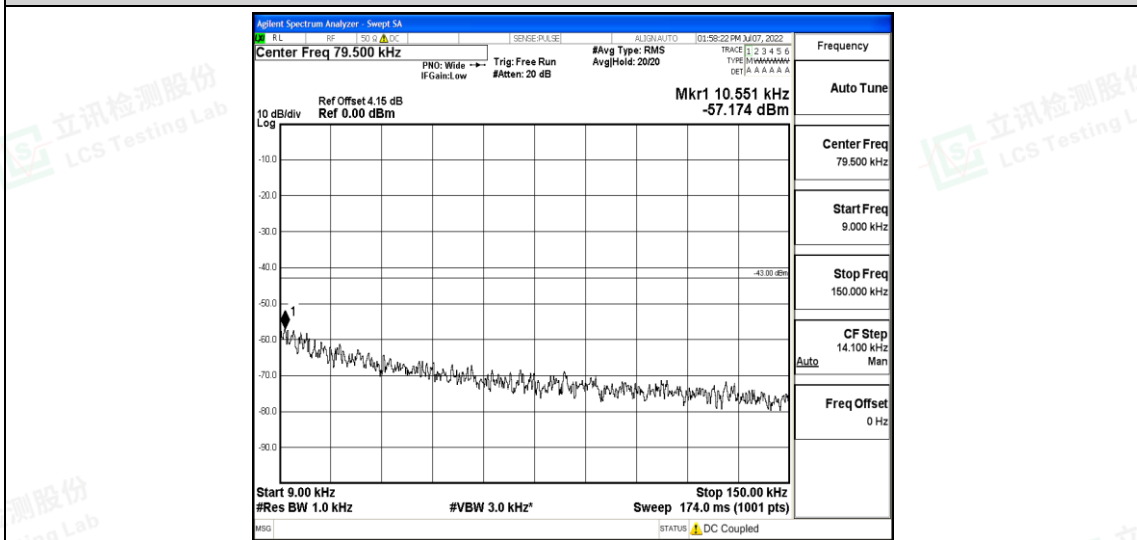

Band4-20MHz-QPSK-20175-1RB#0-Range2:0.15~30MHz