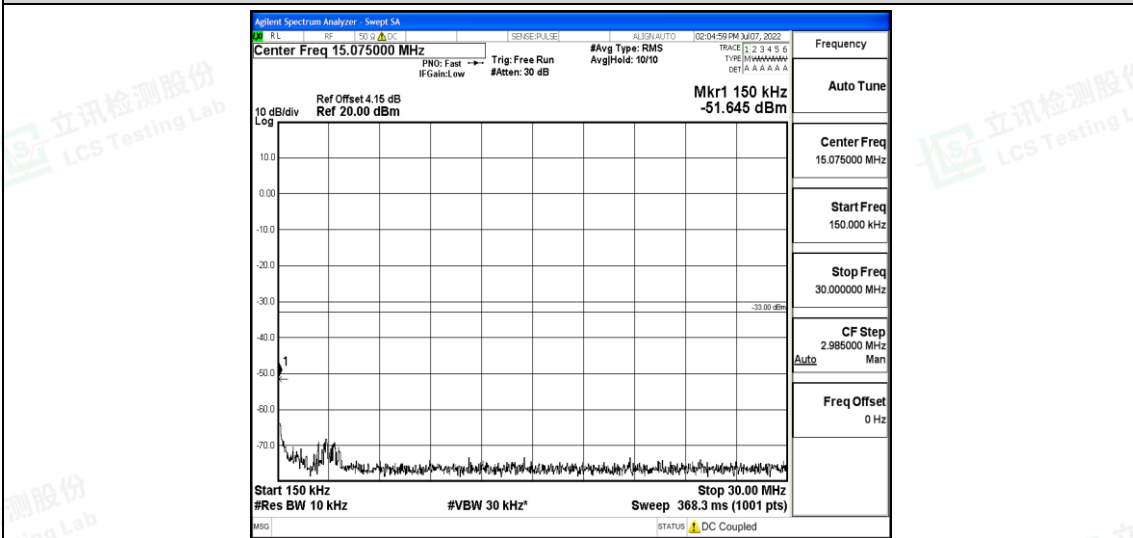

Band4-20MHz-QPSK-20175-1RB#0-Range5:10000~20000MHz

Band4-20MHz-QPSK-20300-1RB#0-Range1:0.009~0.15MHz

Band4-20MHz-QPSK-20300-1RB#0-Range2:0.15~30MHz

Band4-20MHz-QPSK-20300-1RB#0-Range3:30~1000MHz

Band4-20MHz-QPSK-20300-1RB#0-Range4:1000~10000MHz