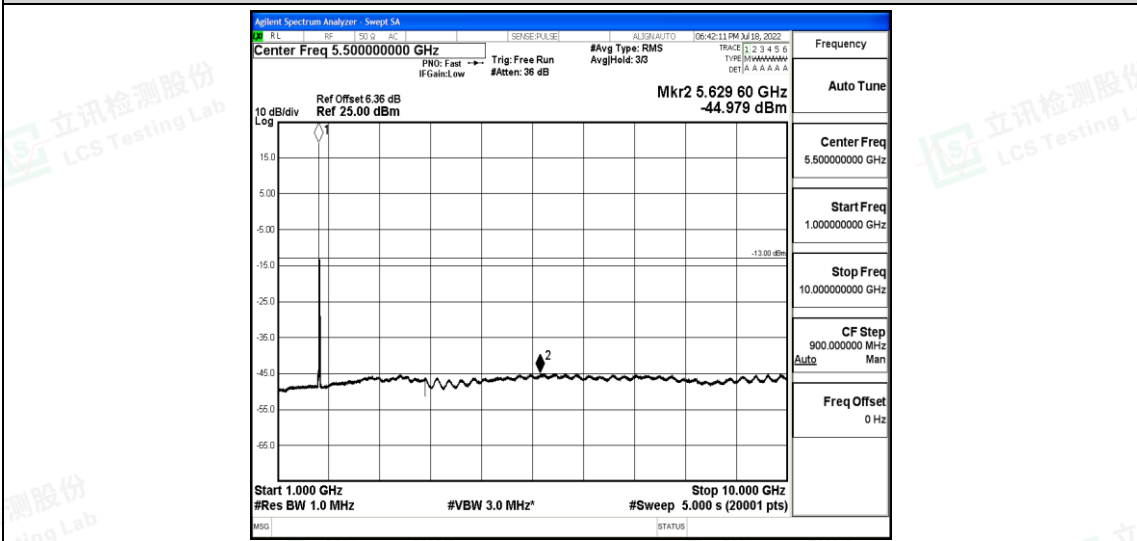

Band4-20MHz-16QAM-20050-1RB#0-Range5:10000~20000MHz

Band4-20MHz-16QAM-20175-1RB#0-Range1:0.009~0.15MHz

Band4-20MHz-16QAM-20175-1RB#0-Range2:0.15~30MHz

Band4-20MHz-16QAM-20175-1RB#0-Range3:30~1000MHz

Band4-20MHz-16QAM-20175-1RB#0-Range4:1000~10000MHz