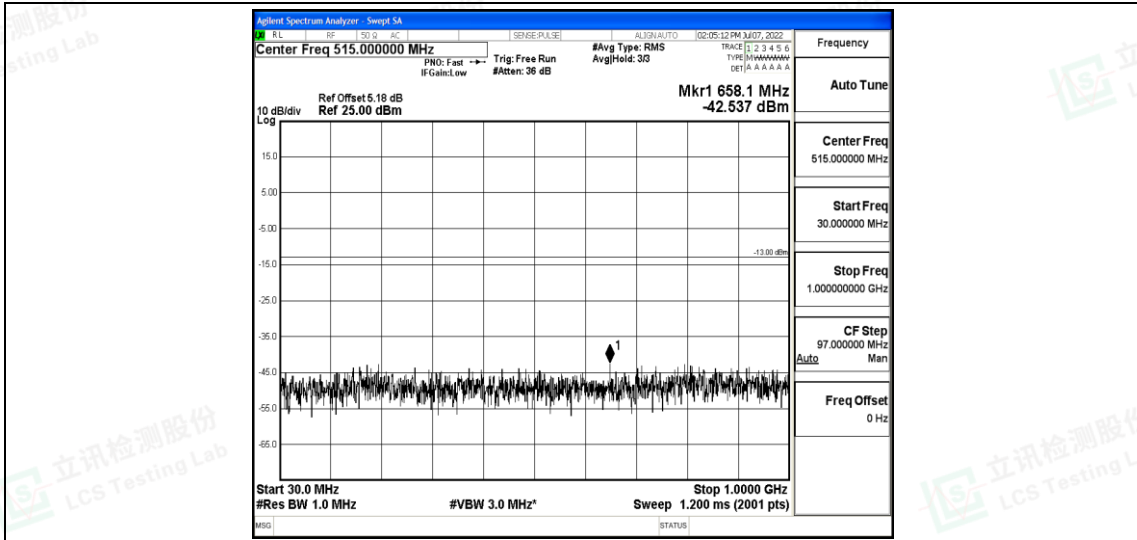

Band4-20MHz-QPSK-20175-1RB#0-Range5:10000~20000MHz

Band4-20MHz-QPSK-20300-1RB#0-Range1:0.009~0.15MHz

Band4-20MHz-QPSK-20300-1RB#0-Range2:0.15~30MHz

Band4-20MHz-QPSK-20300-1RB#0-Range3:30~1000MHz

Band4-20MHz-QPSK-20300-1RB#0-Range4:1000~10000MHz