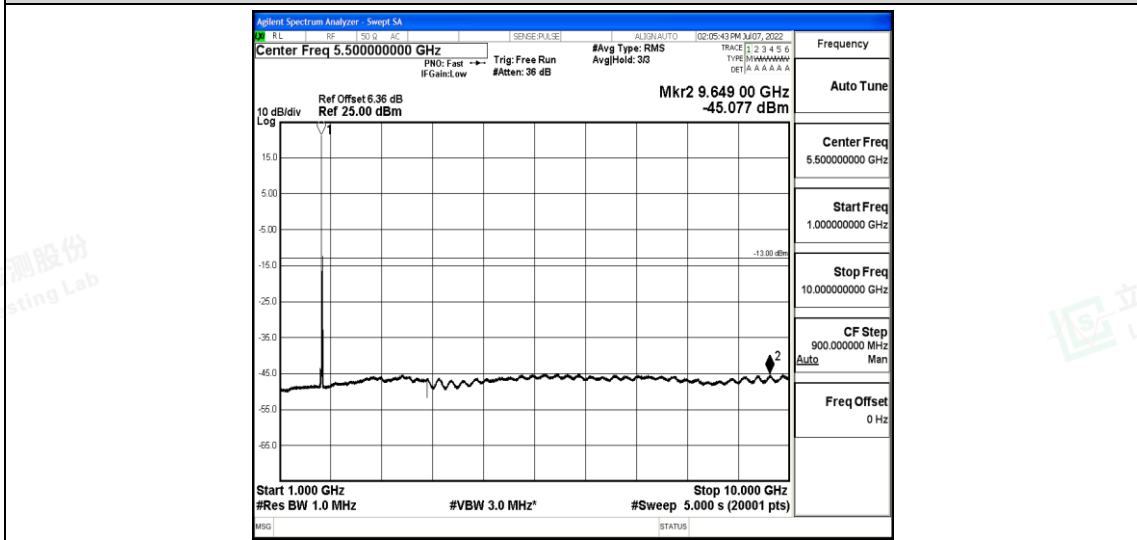

Band4-20MHz-QPSK-20175-1RB#0-Range5:10000~20000MHz

Band4-20MHz-QPSK-20300-1RB#0-Range1:0.009~0.15MHz

Band4-20MHz-QPSK-20300-1RB#0-Range2:0.15~30MHz

Band4-20MHz-QPSK-20300-1RB#0-Range3:30~1000MHz

Band4-20MHz-QPSK-20300-1RB#0-Range4:1000~10000MHz