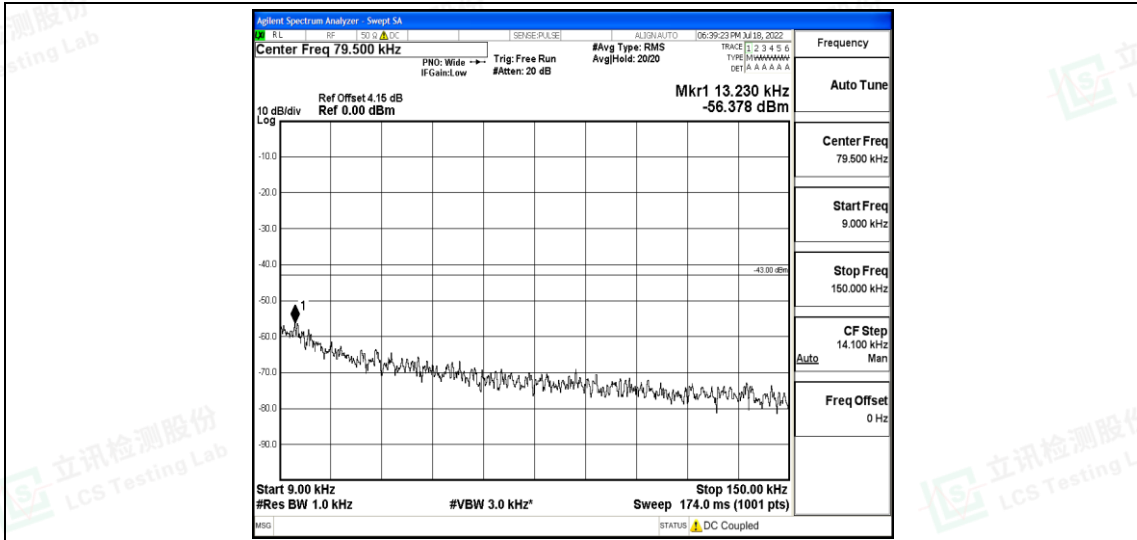

Band4-20MHz-16QAM-20050-1RB#0-Range2:0.15~30MHz