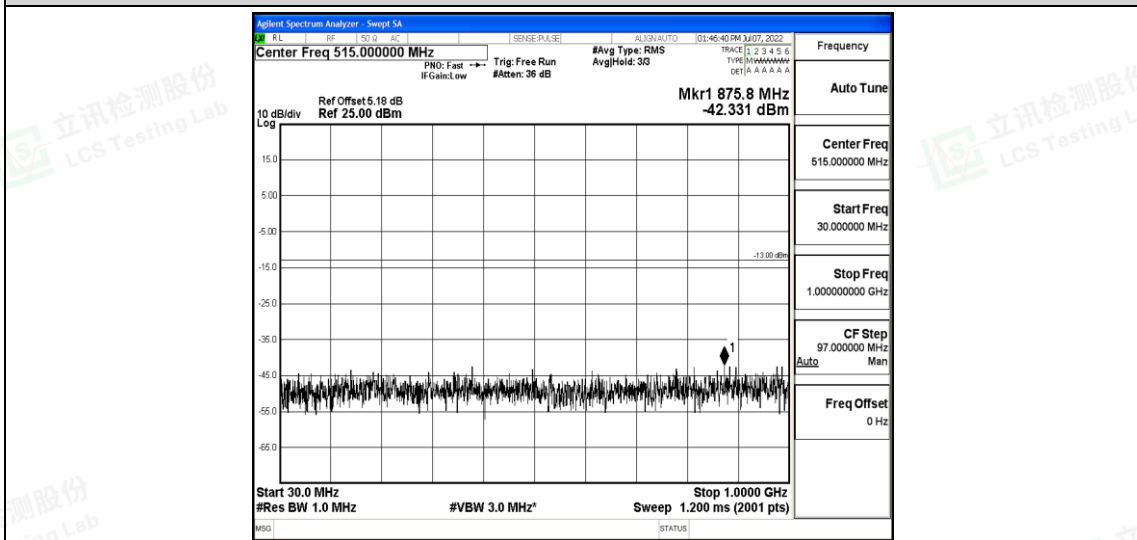

Band4-15MHz-16QAM-20325-1RB#0-Range2:0.15~30MHz

Band4-15MHz-16QAM-20325-1RB#0-Range3:30~1000MHz

Band4-15MHz-16QAM-20325-1RB#0-Range4:1000~10000MHz

Band4-15MHz-16QAM-20325-1RB#0-Range5:10000~20000MHz

Band4-20MHz-QPSK-20050-1RB#0-Range1:0.009~0.15MHz

Band4-20MHz-QPSK-20050-1RB#0-Range2:0.15~30MHz

Band4-20MHz-QPSK-20050-1RB#0-Range3:30~100MHz

Band4-20MHz-QPSK-20050-1RB#0-Range4:1000~10000MHz

Shenzhen LCS Compliance Testing Laboratory Ltd.
 Add: 101, 201 Bldg A & 301 Bldg C, Juji Industrial Park Yabianxueziwei, Shajing Street, Baoan District, Shenzhen, 518000, China
 Tel: +(86) 0755-82591330 | E-mail: webmaster@lcs-cert.com | Web: www.lcs-cert.com
 Scan code to check authenticity