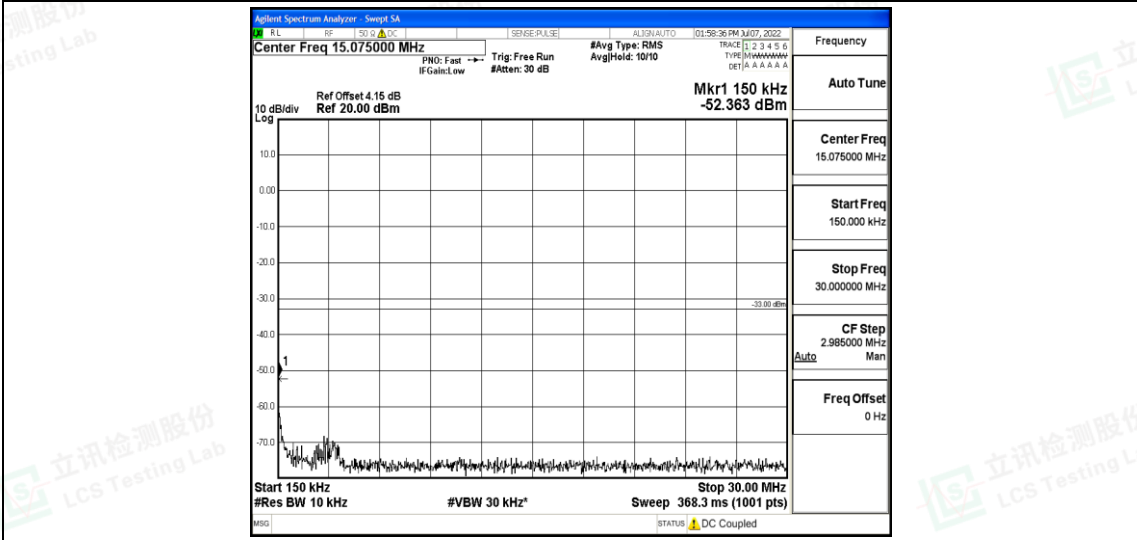

Band4-20MHz-QPSK-20050-1RB#0-Range5:10000~20000MHz

Band4-20MHz-QPSK-20175-1RB#0-Range1:0.009~0.15MHz

Band4-20MHz-QPSK-20175-1RB#0-Range2:0.15~30MHz

Band4-20MHz-QPSK-20175-1RB#0-Range3:30~1000MHz

Band4-20MHz-QPSK-20175-1RB#0-Range4:1000~10000MHz