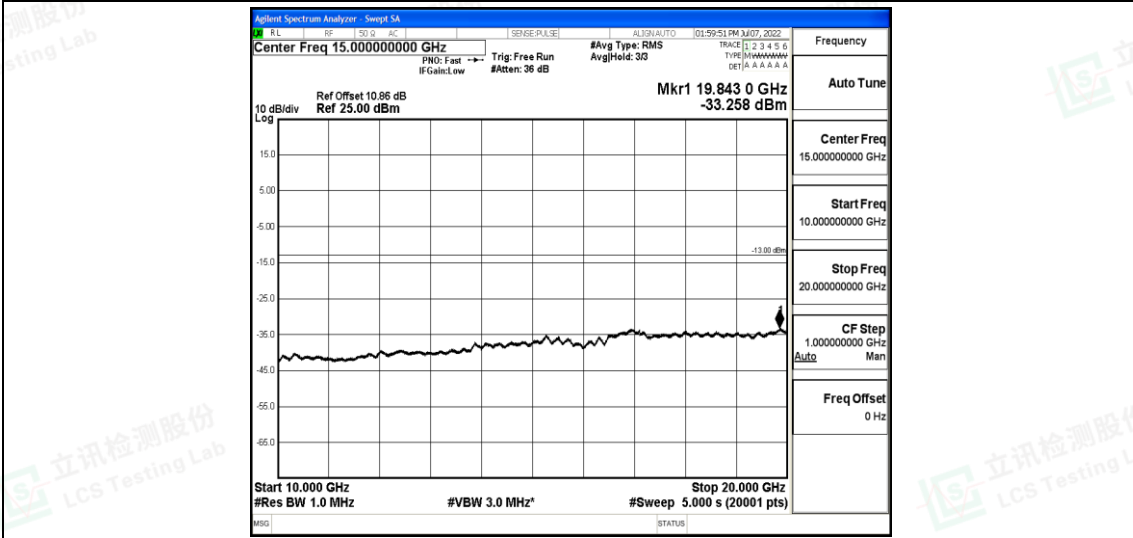

Band4-20MHz-QPSK-20300-1RB#0-Range1:0.009~0.15MHz