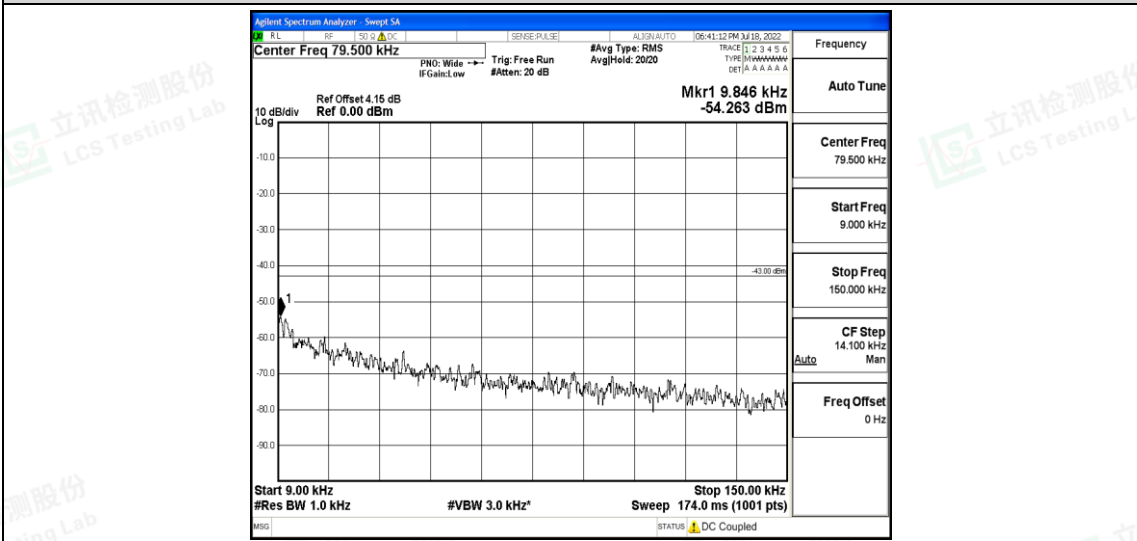

Band4-20MHz-16QAM-20175-1RB#0-Range2:0.15~30MHz