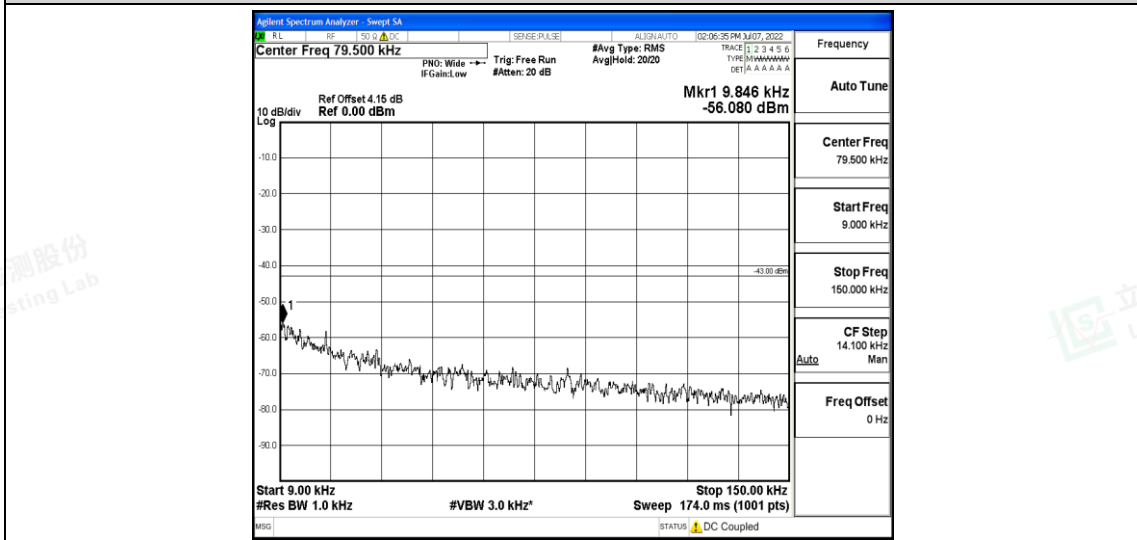

Band4-20MHz-16QAM-20300-1RB#0-Range2:0.15~30MHz