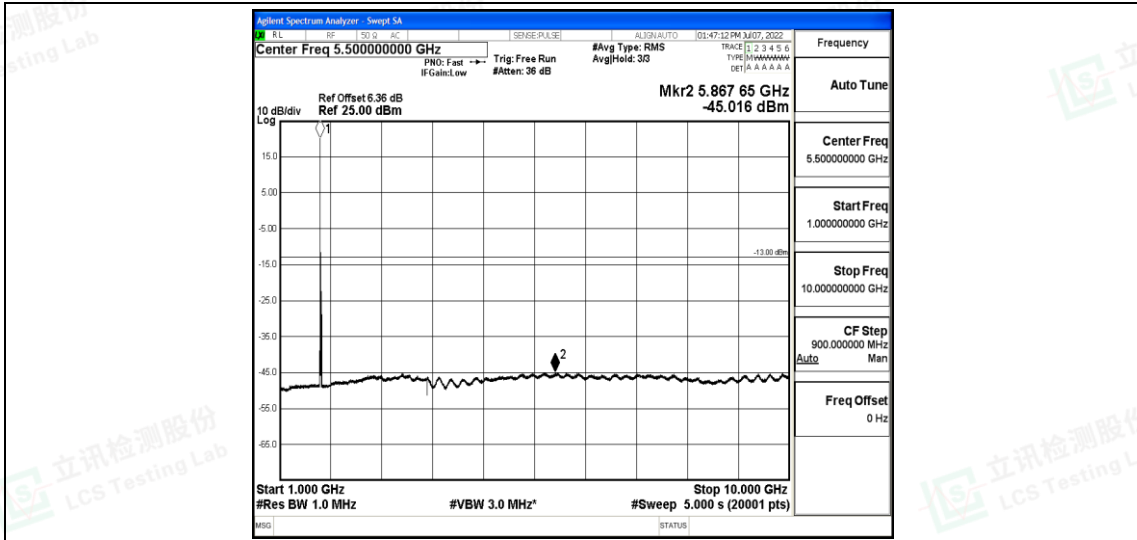

Band4-20MHz-QPSK-20050-1RB#0-Range2:0.15~30MHz

Band4-20MHz-QPSK-20050-1RB#0-Range3:30~100MHz

Band4-20MHz-QPSK-20050-1RB#0-Range4:1000~10000MHz

Shenzhen LCS Compliance Testing Laboratory Ltd.
 Add: 101, 201 Bldg A & 301 Bldg C, Juji Industrial Park Yabianxueziwei, Shajing Street, Baoan District, Shenzhen, 518000, China
 Tel: +(86) 0755-82591330 | E-mail: webmaster@lcs-cert.com | Web: www.lcs-cert.com
 Scan code to check authenticity