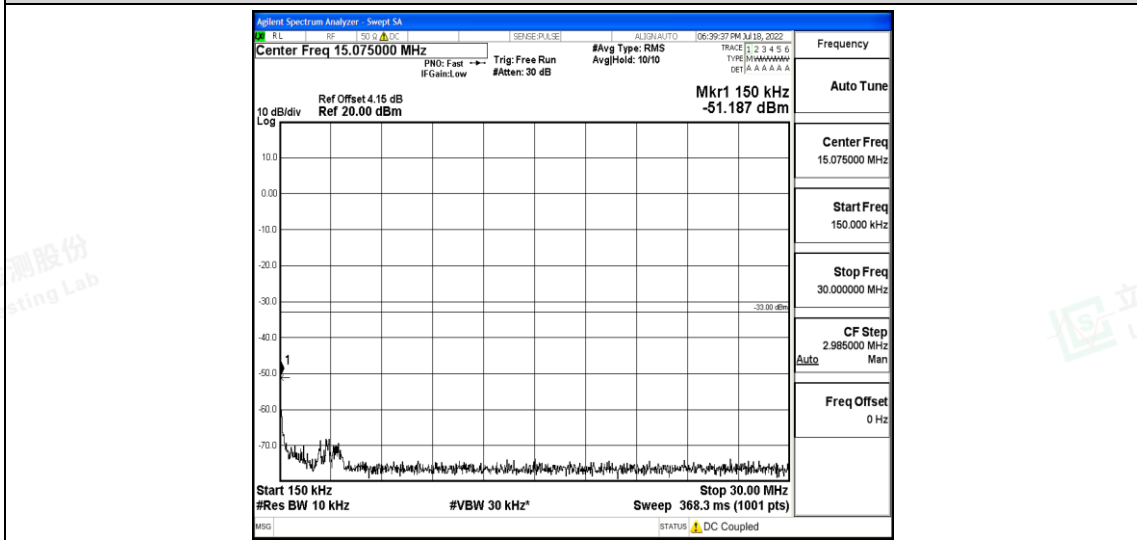

Band4-20MHz-QPSK-20300-1RB#0-Range5:10000~20000MHz

Band4-20MHz-16QAM-20050-1RB#0-Range1:0.009~0.15MHz

Band4-20MHz-16QAM-20050-1RB#0-Range2:0.15~30MHz

Band4-20MHz-16QAM-20050-1RB#0-Range3:30~1000MHz

Band4-20MHz-16QAM-20050-1RB#0-Range4:1000~10000MHz