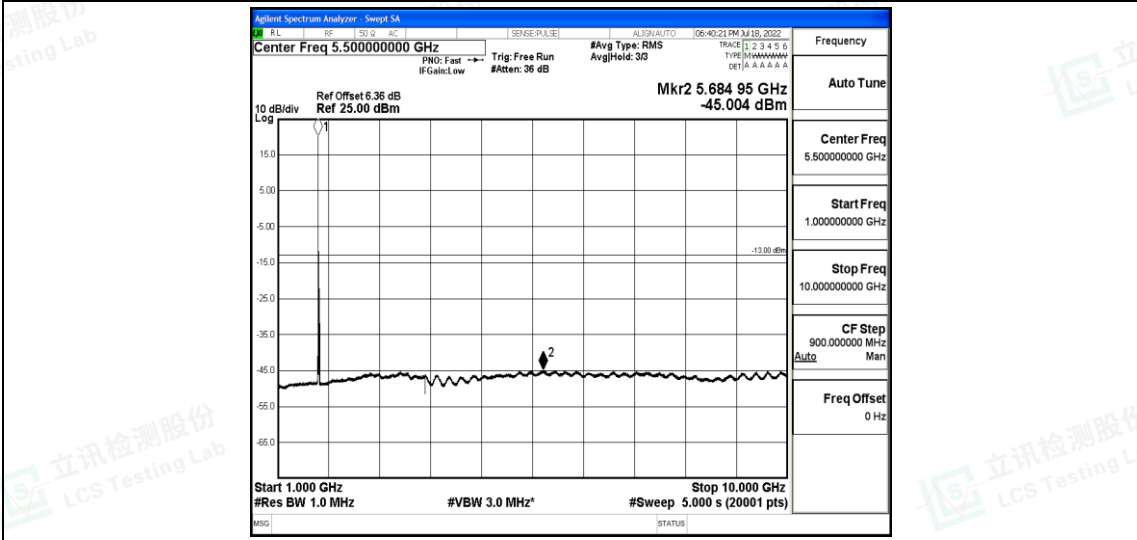

Band4-20MHz-16QAM-20050-1RB#0-Range5:10000~20000MHz