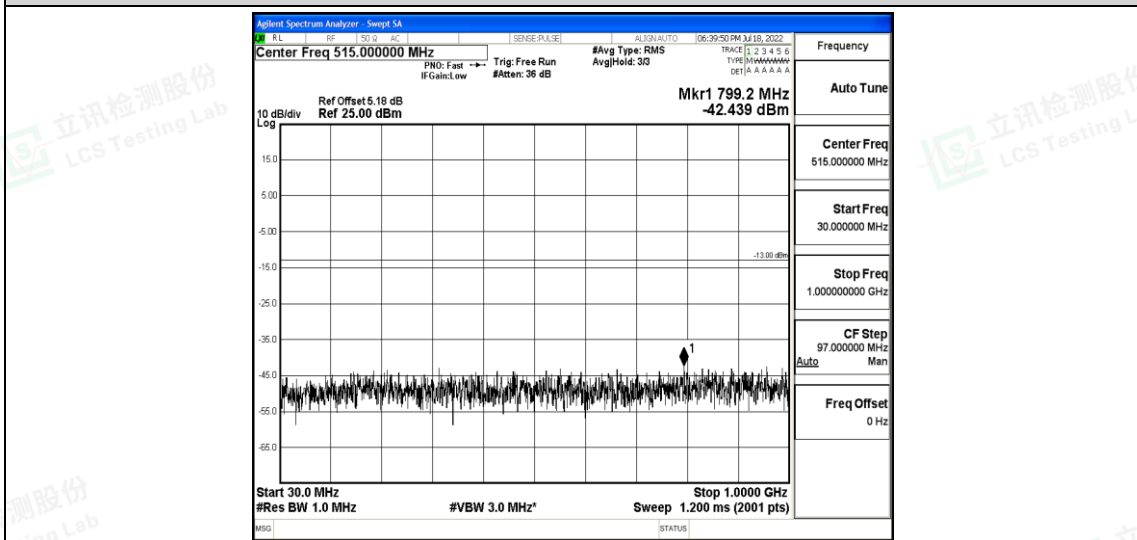

Band4-20MHz-QPSK-20300-1RB#0-Range5:10000~20000MHz

Band4-20MHz-16QAM-20050-1RB#0-Range1:0.009~0.15MHz

Band4-20MHz-16QAM-20050-1RB#0-Range2:0.15~30MHz

Band4-20MHz-16QAM-20050-1RB#0-Range3:30~1000MHz

Band4-20MHz-16QAM-20050-1RB#0-Range4:1000~10000MHz