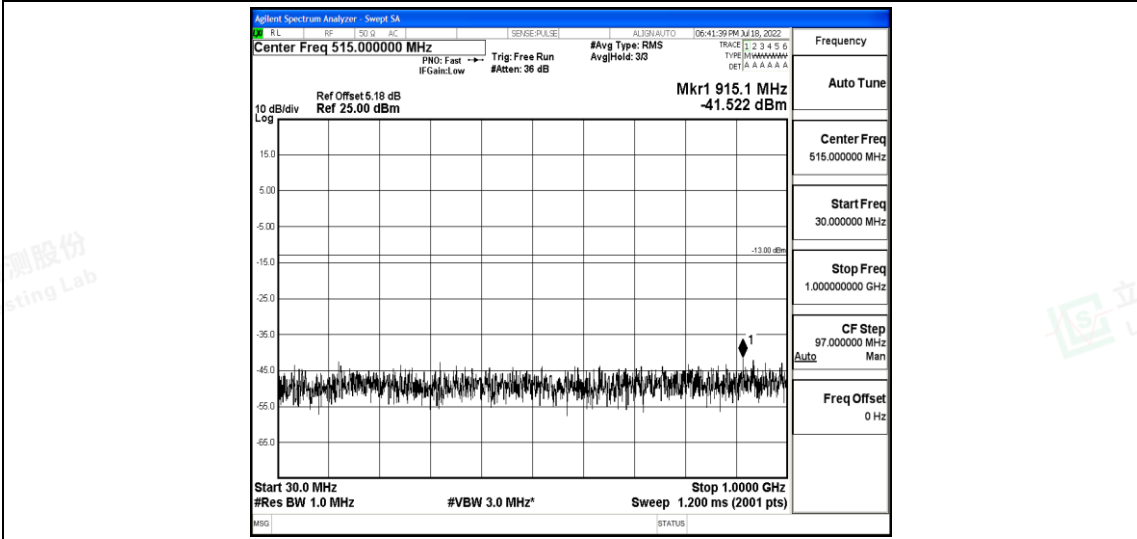

Band4-20MHz-16QAM-20050-1RB#0-Range5:10000~20000MHz

Band4-20MHz-16QAM-20175-1RB#0-Range1:0.009~0.15MHz

Band4-20MHz-16QAM-20175-1RB#0-Range2:0.15~30MHz

Band4-20MHz-16QAM-20175-1RB#0-Range3:30~1000MHz

Band4-20MHz-16QAM-20175-1RB#0-Range4:1000~10000MHz