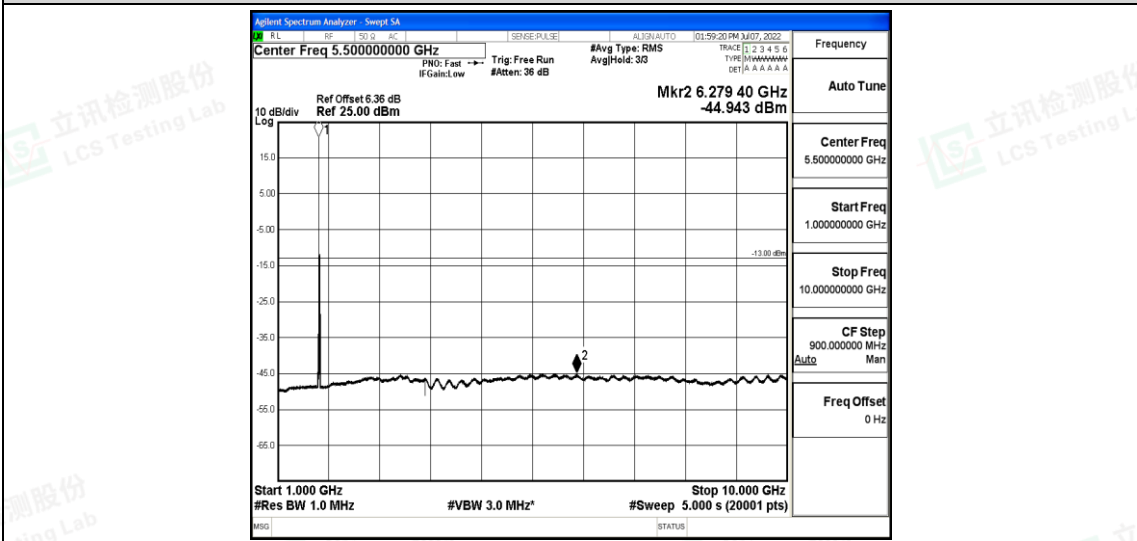

Band4-20MHz-QPSK-20050-1RB#0-Range5:10000~20000MHz

Band4-20MHz-QPSK-20175-1RB#0-Range1:0.009~0.15MHz

Band4-20MHz-QPSK-20175-1RB#0-Range2:0.15~30MHz

Band4-20MHz-QPSK-20175-1RB#0-Range3:30~1000MHz

Band4-20MHz-QPSK-20175-1RB#0-Range4:1000~10000MHz