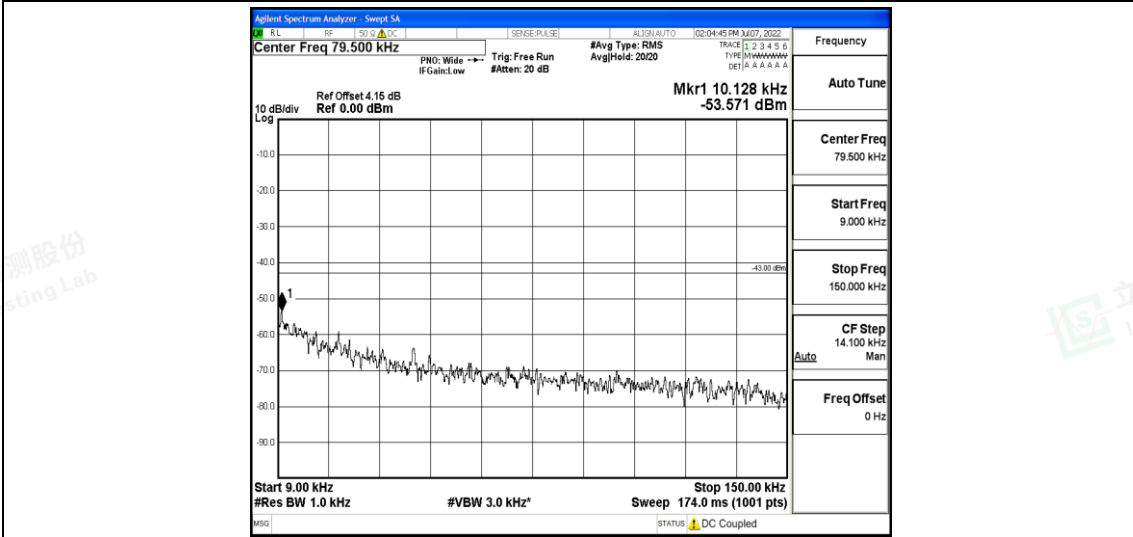

Band4-20MHz-QPSK-20300-1RB#0-Range2:0.15~30MHz