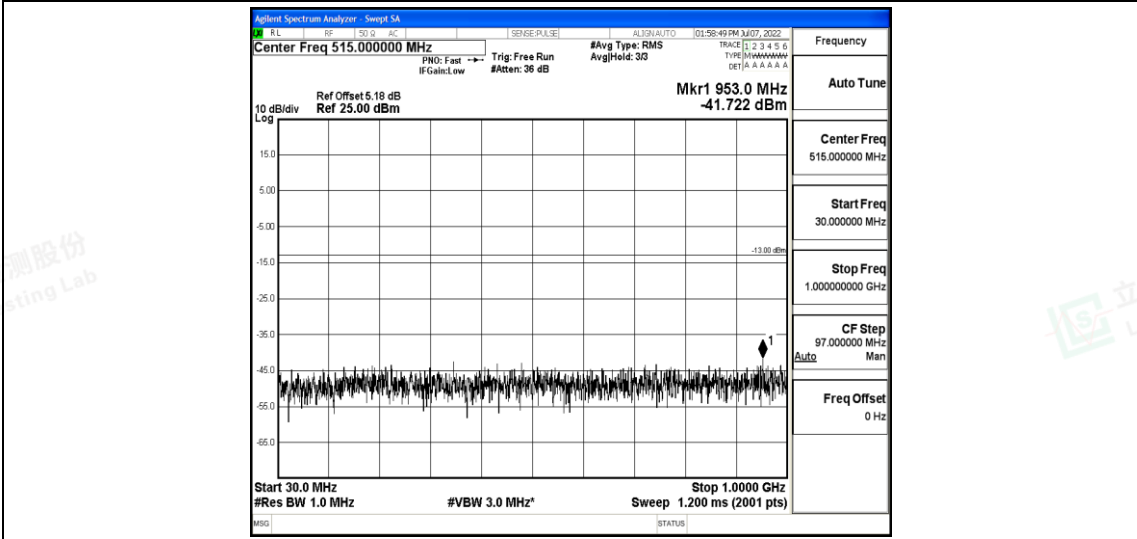

Band4-20MHz-QPSK-20050-1RB#0-Range5:10000~20000MHz

Band4-20MHz-QPSK-20175-1RB#0-Range1:0.009~0.15MHz

Band4-20MHz-QPSK-20175-1RB#0-Range2:0.15~30MHz

Band4-20MHz-QPSK-20175-1RB#0-Range3:30~1000MHz

Band4-20MHz-QPSK-20175-1RB#0-Range4:1000~10000MHz