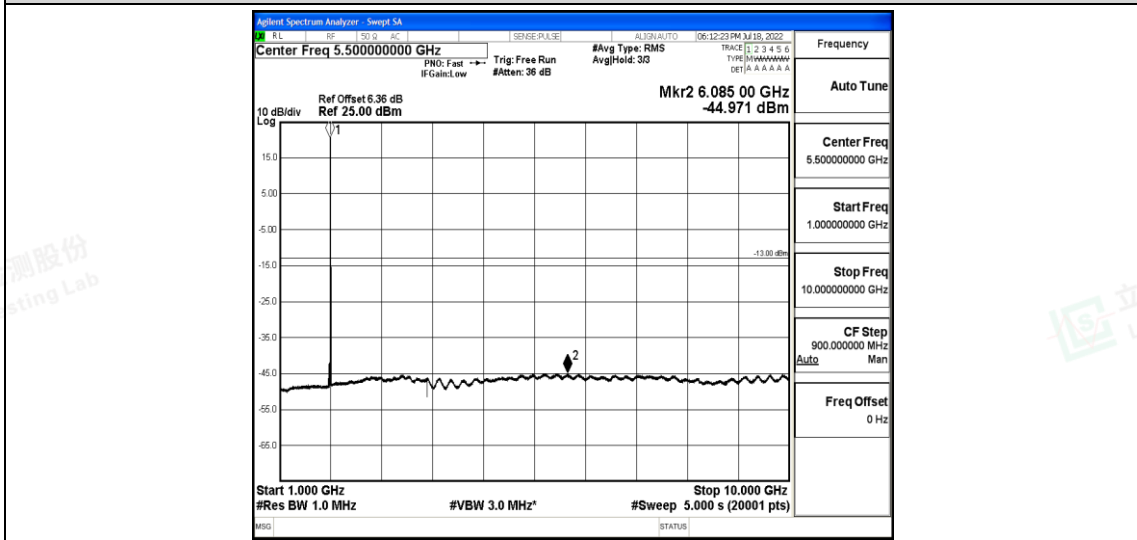

Band2-20MHz-16QAM-19100-1RB#0-Range1:0.009~0.15MHz

Band2-20MHz-16QAM-19100-1RB#0-Range2:0.15~30MHz

Band2-20MHz-16QAM-19100-1RB#0-Range3:30~1000MHz

Band2-20MHz-16QAM-19100-1RB#0-Range4:1000~10000MHz

Band2-20MHz-16QAM-19100-1RB#0-Range5:10000~20000MHz