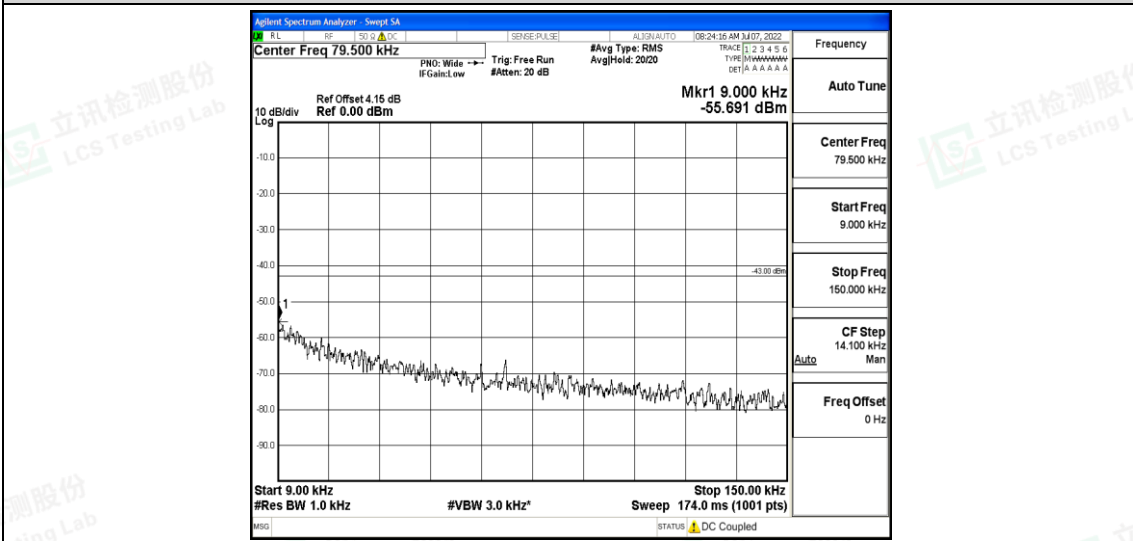

Band2-20MHz-16QAM-18900-1RB#0-Range1:0.009~0.15MHz

Band2-20MHz-16QAM-18900-1RB#0-Range2:0.15~30MHz