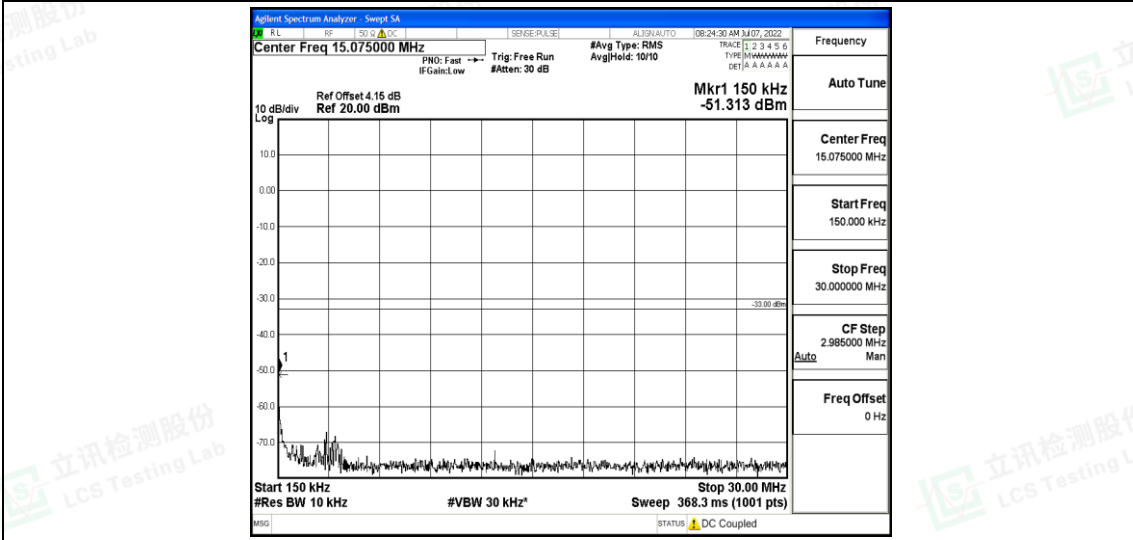

Band2-20MHz-16QAM-18900-1RB#0-Range2:0.15~30MHz

Band2-20MHz-16QAM-18900-1RB#0-Range3:30~1000MHz