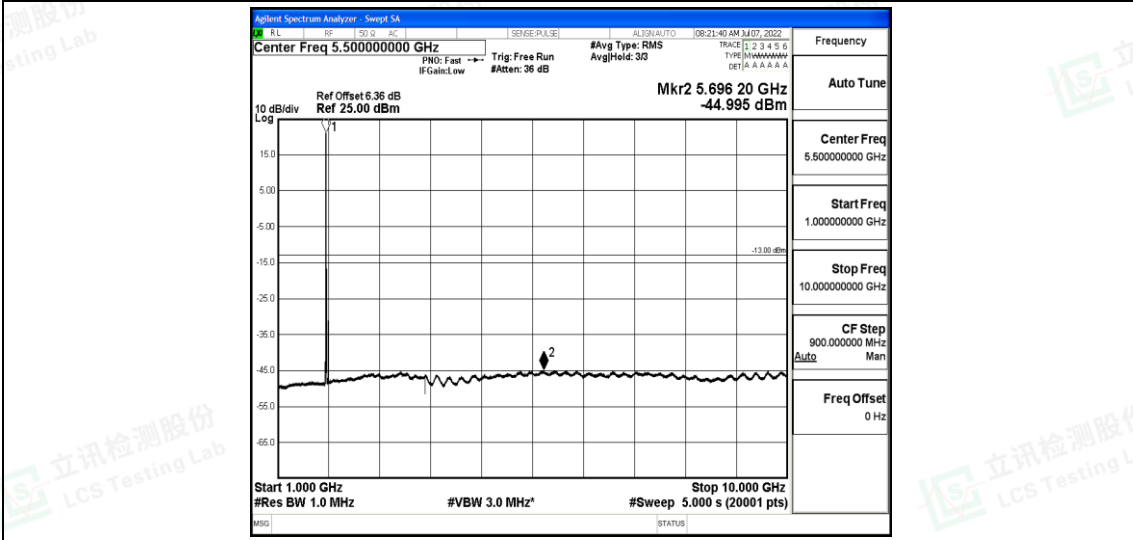

Band2-20MHz-16QAM-18700-1RB#0-Range1:0.009~0.15MHz

Band2-20MHz-16QAM-18700-1RB#0-Range2:0.15~30MHz

Band2-20MHz-16QAM-18700-1RB#0-Range3:30~1000MHz

Band2-20MHz-16QAM-18700-1RB#0-Range4:1000~10000MHz

Band2-20MHz-16QAM-18700-1RB#0-Range5:10000~20000MHz