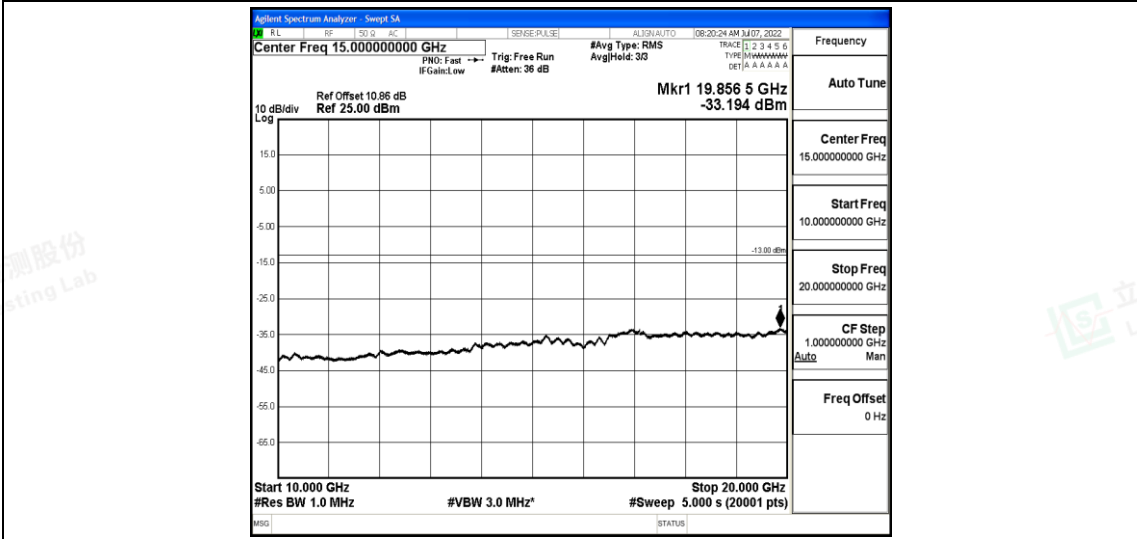

Band2-20MHz-QPSK-18700-1RB#0-Range2:0.15~30MHz

Band2-20MHz-QPSK-18700-1RB#0-Range3:30~1000MHz

Band2-20MHz-QPSK-18700-1RB#0-Range4:1000~10000MHz

Band2-20MHz-QPSK-18700-1RB#0-Range5:10000~20000MHz

Band2-20MHz-QPSK-18900-1RB#0-Range1:0.009~0.15MHz