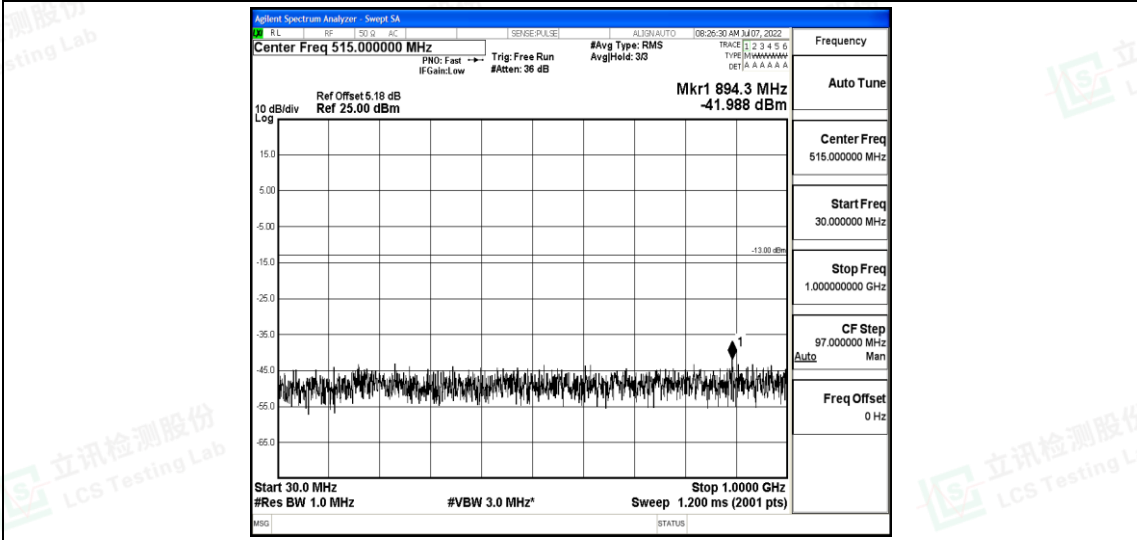

Band2-20MHz-QPSK-19100-1RB#0-Range1:0.009~0.15MHz

Band2-20MHz-QPSK-19100-1RB#0-Range2:0.15~30MHz

Band2-20MHz-QPSK-19100-1RB#0-Range3:30~1000MHz

Band2-20MHz-QPSK-19100-1RB#0-Range4:1000~10000MHz

Band2-20MHz-QPSK-19100-1RB#0-Range5:10000~20000MHz