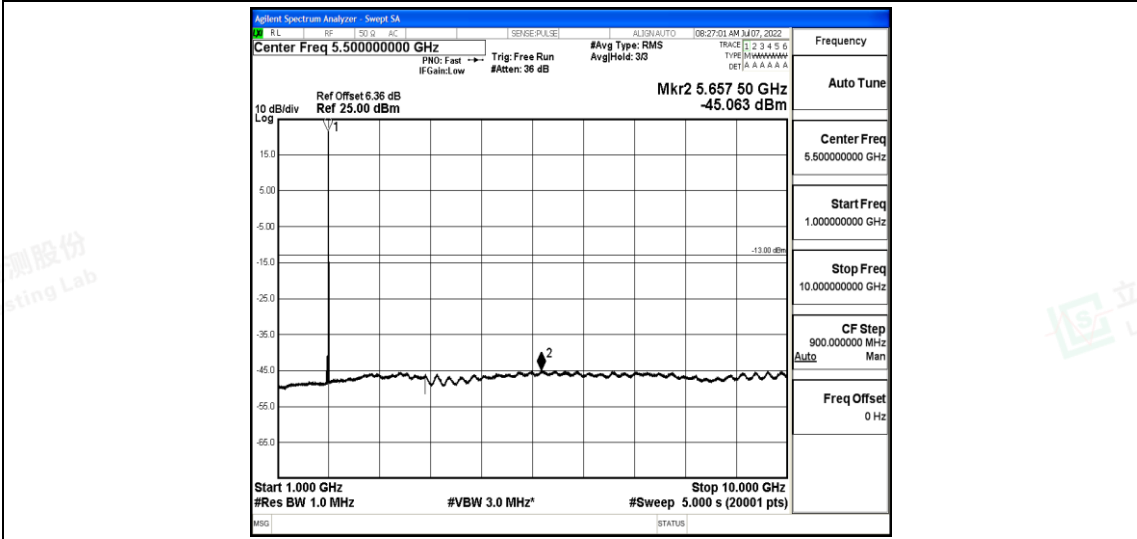

Band2-20MHz-QPSK-19100-1RB#0-Range1:0.009~0.15MHz

Band2-20MHz-QPSK-19100-1RB#0-Range2:0.15~30MHz

Band2-20MHz-QPSK-19100-1RB#0-Range3:30~1000MHz

Band2-20MHz-QPSK-19100-1RB#0-Range4:1000~10000MHz

Band2-20MHz-QPSK-19100-1RB#0-Range5:10000~20000MHz