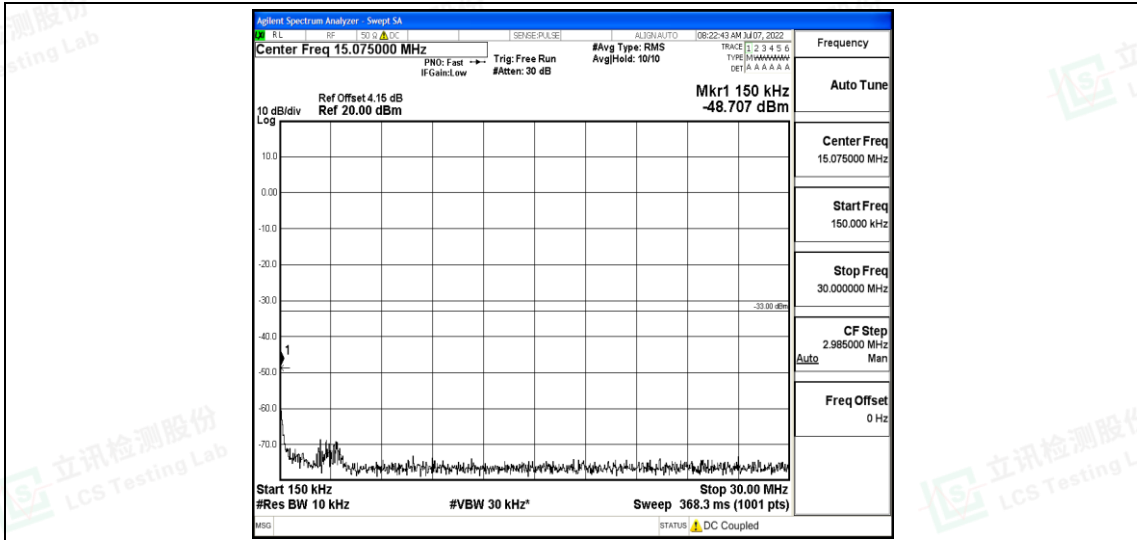

Band2-20MHz-QPSK-18900-1RB#0-Range2:0.15~30MHz

Band2-20MHz-QPSK-18900-1RB#0-Range3:30~1000MHz

Band2-20MHz-QPSK-18900-1RB#0-Range4:1000~10000MHz

Band2-20MHz-QPSK-18900-1RB#0-Range5:10000~20000MHz

Shenzhen LCS Compliance Testing Laboratory Ltd.
 Add: 101, 201 Bldg A & 301 Bldg C, Juji Industrial Park Yabianxueziwei, Shajing Street, Baoan District, Shenzhen, 518000, China
 Tel: +(86) 0755-82591330 | E-mail: webmaster@lcs-cert.com | Web: www.lcs-cert.com
 Scan code to check authenticity