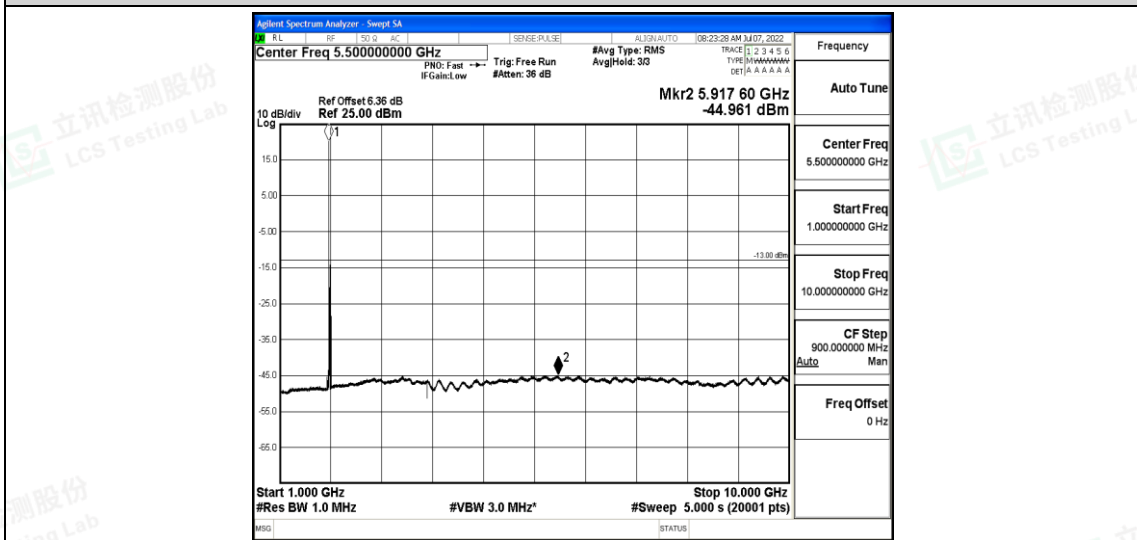

Band2-20MHz-QPSK-18900-1RB#0-Range2:0.15~30MHz

Band2-20MHz-QPSK-18900-1RB#0-Range3:30~1000MHz

Band2-20MHz-QPSK-18900-1RB#0-Range4:1000~10000MHz

Band2-20MHz-QPSK-18900-1RB#0-Range5:10000~20000MHz

Shenzhen LCS Compliance Testing Laboratory Ltd.
 Add: 101, 201 Bldg A & 301 Bldg C, Juji Industrial Park Yabianxueziwei, Shajing Street, Baoan District, Shenzhen, 518000, China
 Tel: +(86) 0755-82591330 | E-mail: webmaster@lcs-cert.com | Web: www.lcs-cert.com
 Scan code to check authenticity