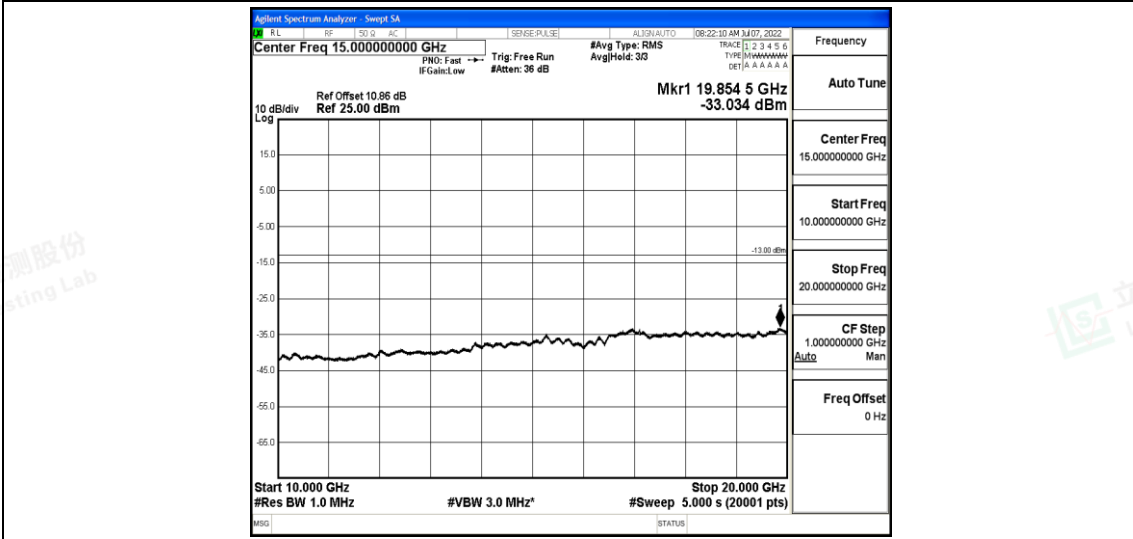

Band2-20MHz-16QAM-18700-1RB#0-Range1:0.009~0.15MHz

Band2-20MHz-16QAM-18700-1RB#0-Range2:0.15~30MHz

Band2-20MHz-16QAM-18700-1RB#0-Range3:30~1000MHz

Band2-20MHz-16QAM-18700-1RB#0-Range4:1000~10000MHz

Band2-20MHz-16QAM-18700-1RB#0-Range5:10000~20000MHz