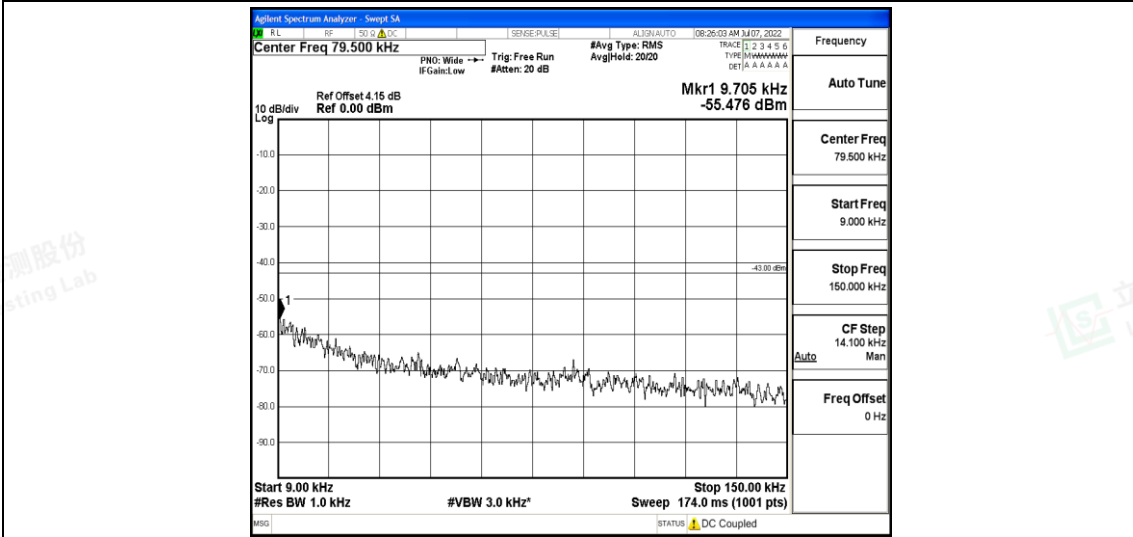

Band2-20MHz-QPSK-19100-1RB#0-Range1:0.009~0.15MHz

Band2-20MHz-QPSK-19100-1RB#0-Range2:0.15~30MHz