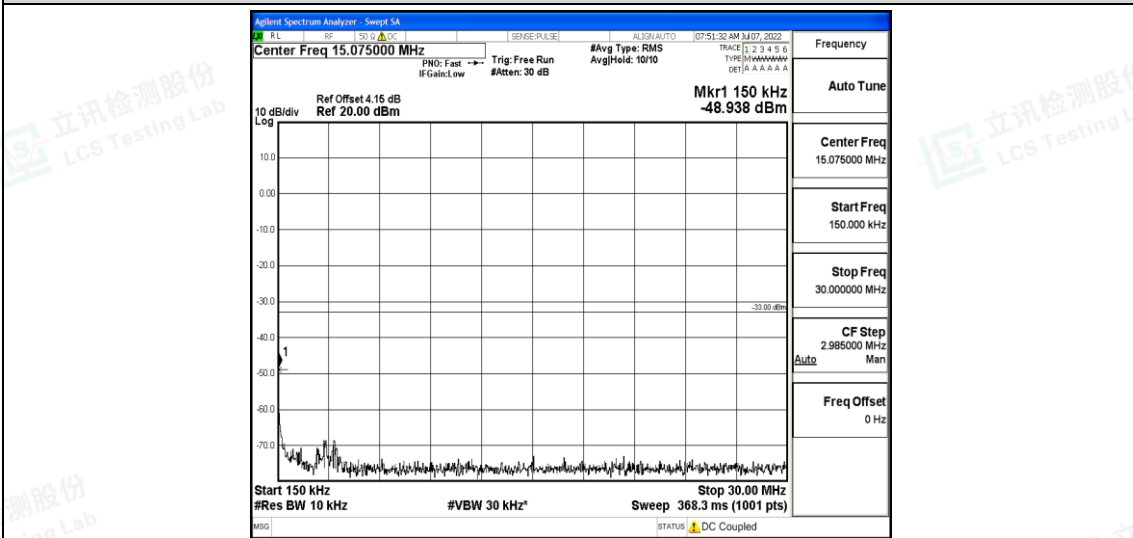

Band2-15MHz-QPSK-18900-1RB#0-Range3:30~1000MHz

Band2-15MHz-QPSK-18900-1RB#0-Range4:1000~10000MHz

Band2-15MHz-QPSK-18900-1RB#0-Range5:10000~20000MHz

Band2-15MHz-QPSK-19125-1RB#0-Range1:0.009~0.15MHz

Band2-15MHz-QPSK-19125-1RB#0-Range2:0.15~30MHz

Band2-15MHz-QPSK-19125-1RB#0-Range3:30~1000MHz

Band2-15MHz-QPSK-19125-1RB#0-Range4:1000~10000MHz

Band2-15MHz-QPSK-19125-1RB#0-Range5:10000~20000MHz

Band2-15MHz-16QAM-18675-1RB#0-Range1:0.009~0.15MHz

Shenzhen LCS Compliance Testing Laboratory Ltd.
 Add: 101, 201 Bldg A & 301 Bldg C, Juji Industrial Park Yabianxueziwei, Shajing Street, Baoan District, Shenzhen, 518000, China
 Tel: +(86) 0755-82591330 | E-mail: webmaster@lcs-cert.com | Web: www.lcs-cert.com
 Scan code to check authenticity