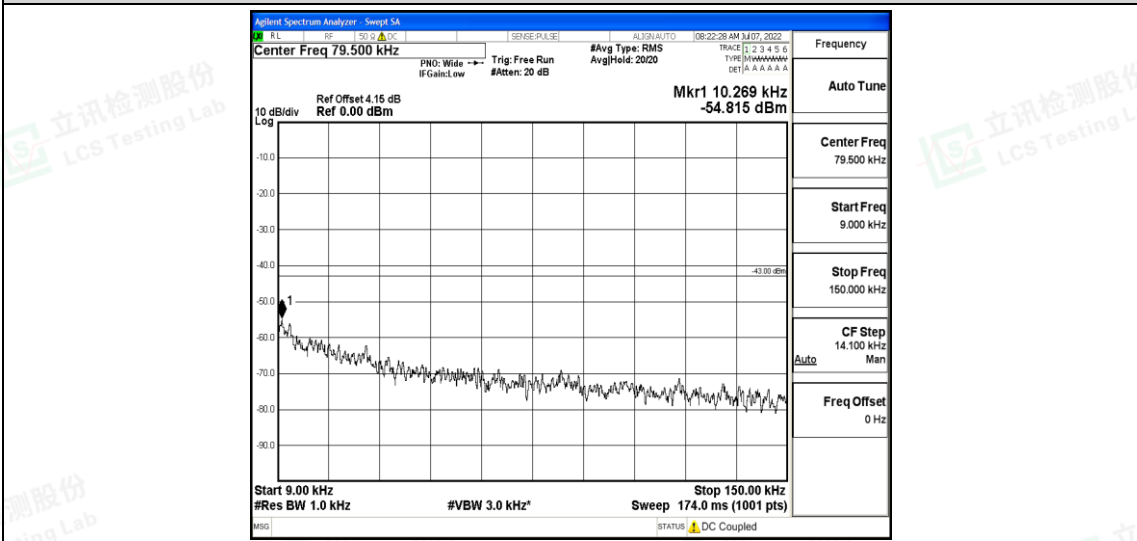

Band2-20MHz-QPSK-18900-1RB#0-Range2:0.15~30MHz

Band2-20MHz-QPSK-18900-1RB#0-Range3:30~1000MHz

Band2-20MHz-QPSK-18900-1RB#0-Range4:1000~10000MHz

Band2-20MHz-QPSK-18900-1RB#0-Range5:10000~20000MHz

Shenzhen LCS Compliance Testing Laboratory Ltd.
 Add: 101, 201 Bldg A & 301 Bldg C, Juji Industrial Park Yabianxueziwei, Shajing Street, Baoan District, Shenzhen, 518000, China
 Tel: +(86) 0755-82591330 | E-mail: webmaster@lcs-cert.com | Web: www.lcs-cert.com
 Scan code to check authenticity