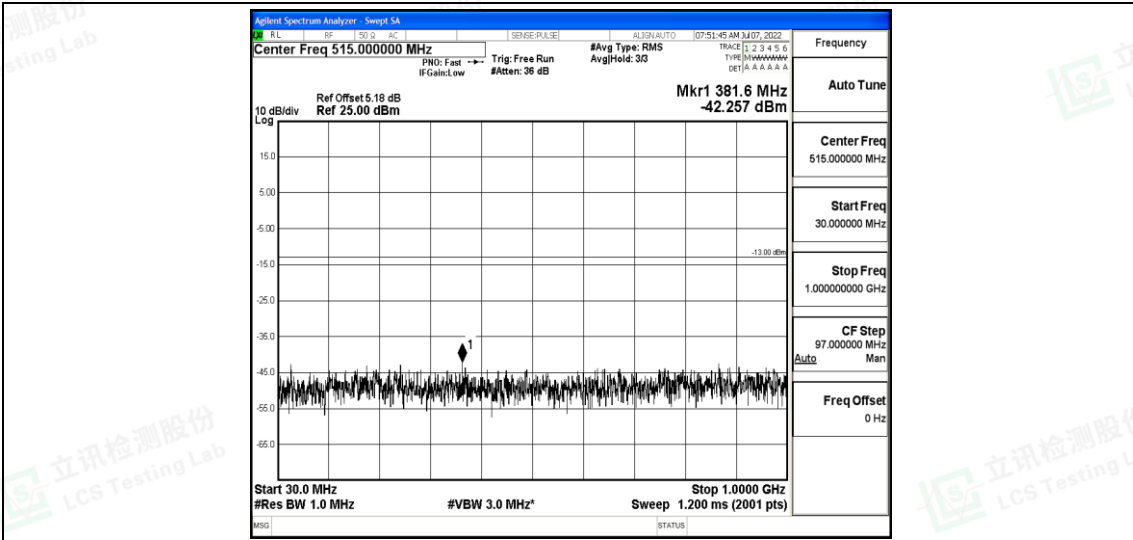

Band2-15MHz-QPSK-18900-1RB#0-Range3:30~1000MHz

Band2-15MHz-QPSK-18900-1RB#0-Range4:1000~10000MHz

Band2-15MHz-QPSK-18900-1RB#0-Range5:10000~20000MHz

Band2-15MHz-QPSK-19125-1RB#0-Range1:0.009~0.15MHz

Band2-15MHz-QPSK-19125-1RB#0-Range2:0.15~30MHz

Band2-15MHz-QPSK-19125-1RB#0-Range3:30~1000MHz

Band2-15MHz-QPSK-19125-1RB#0-Range4:1000~10000MHz

Band2-15MHz-QPSK-19125-1RB#0-Range5:10000~20000MHz

Band2-15MHz-16QAM-18675-1RB#0-Range1:0.009~0.15MHz

Shenzhen LCS Compliance Testing Laboratory Ltd.
 Add: 101, 201 Bldg A & 301 Bldg C, Juji Industrial Park Yabianxueziwei, Shajing Street, Baoan District, Shenzhen, 518000, China
 Tel: +(86) 0755-82591330 | E-mail: webmaster@lcs-cert.com | Web: www.lcs-cert.com
 Scan code to check authenticity