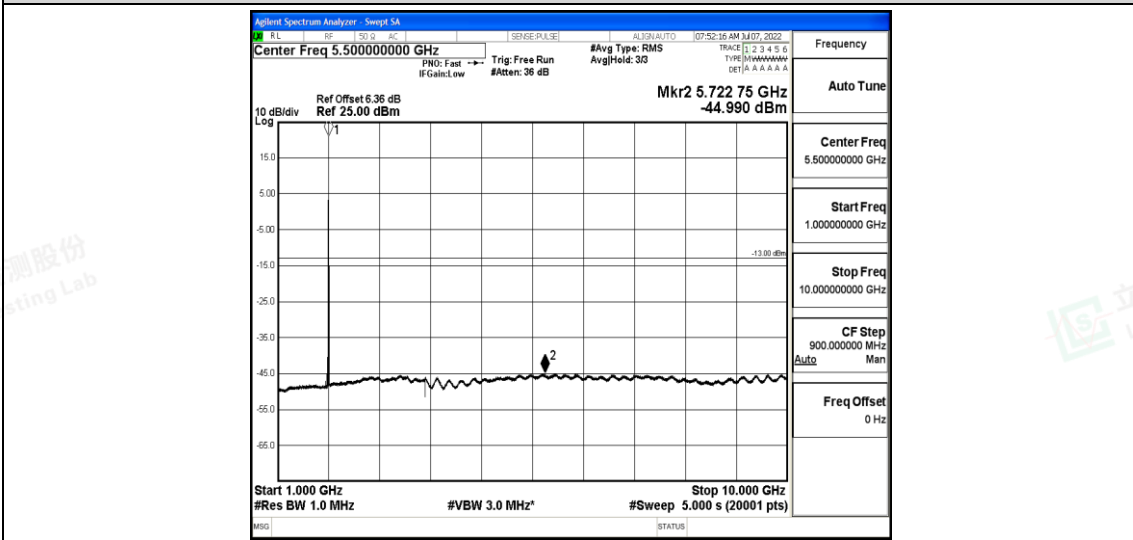

Band2-15MHz-QPSK-19125-1RB#0-Range4:1000~10000MHz

Band2-15MHz-QPSK-19125-1RB#0-Range5:10000~20000MHz