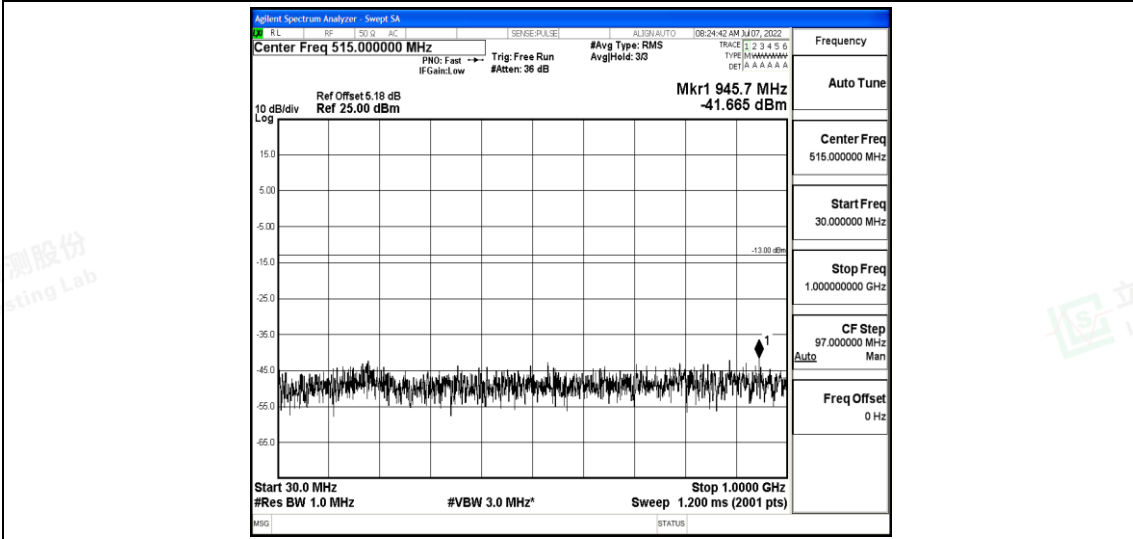

Band2-20MHz-16QAM-18900-1RB#0-Range1:0.009~0.15MHz

Band2-20MHz-16QAM-18900-1RB#0-Range2:0.15~30MHz

Band2-20MHz-16QAM-18900-1RB#0-Range3:30~1000MHz

Band2-20MHz-16QAM-18900-1RB#0-Range4:1000~10000MHz

Band2-20MHz-16QAM-18900-1RB#0-Range5:10000~20000MHz