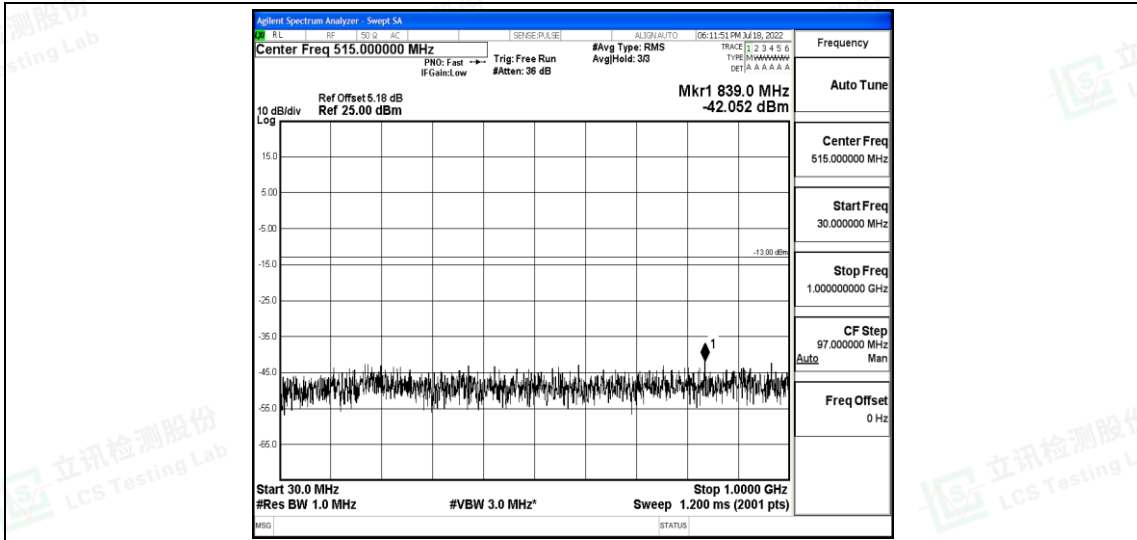

Band2-20MHz-16QAM-19100-1RB#0-Range1:0.009~0.15MHz

Band2-20MHz-16QAM-19100-1RB#0-Range2:0.15~30MHz

Band2-20MHz-16QAM-19100-1RB#0-Range3:30~1000MHz

Band2-20MHz-16QAM-19100-1RB#0-Range4:1000~10000MHz

Band2-20MHz-16QAM-19100-1RB#0-Range5:10000~20000MHz