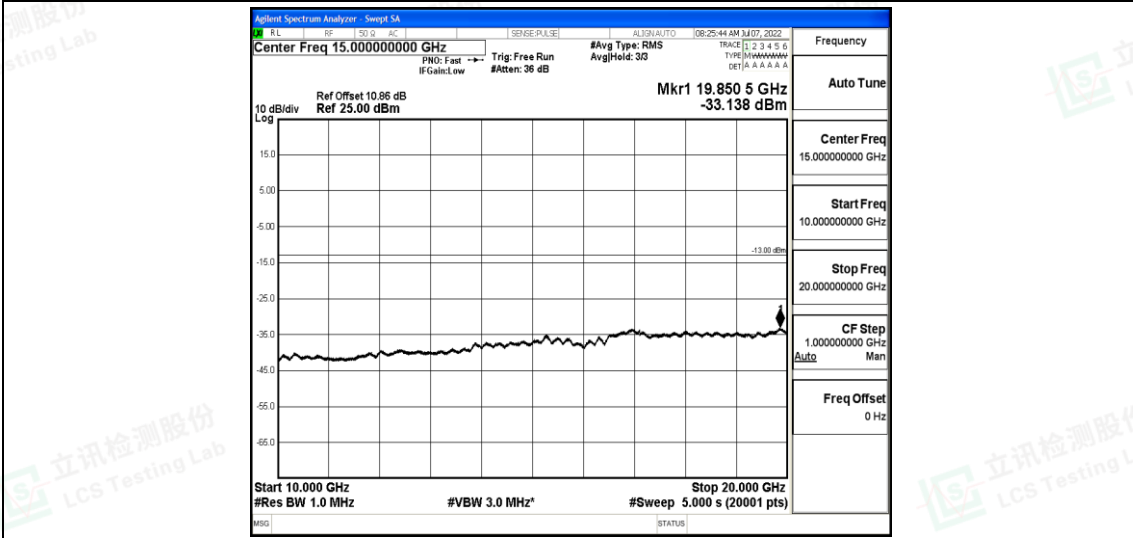

Band2-20MHz-16QAM-18900-1RB#0-Range1:0.009~0.15MHz

Band2-20MHz-16QAM-18900-1RB#0-Range2:0.15~30MHz

Band2-20MHz-16QAM-18900-1RB#0-Range3:30~1000MHz

Band2-20MHz-16QAM-18900-1RB#0-Range4:1000~10000MHz

Band2-20MHz-16QAM-18900-1RB#0-Range5:10000~20000MHz