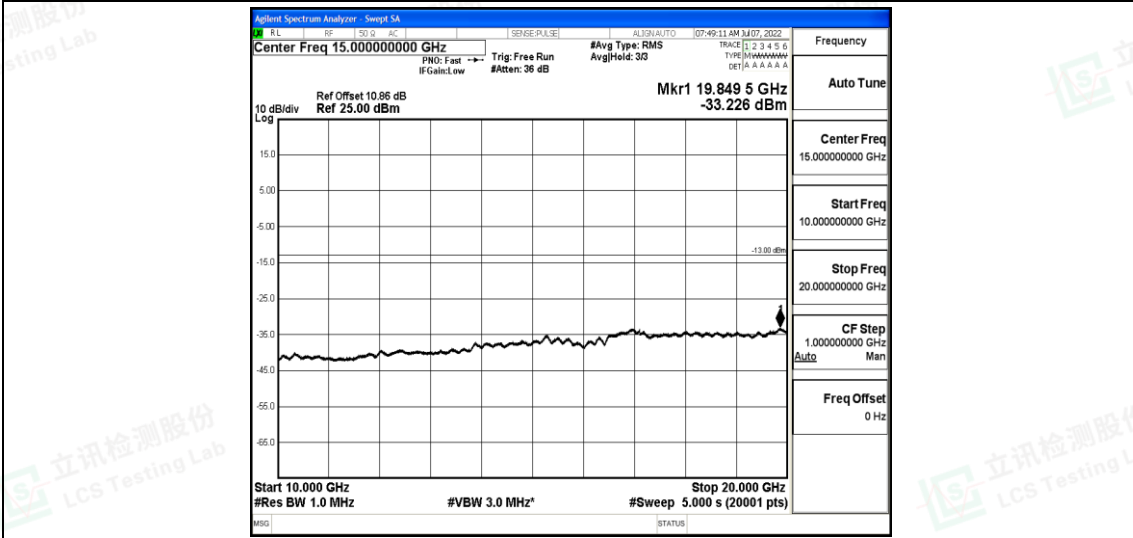

Band2-15MHz-QPSK-18900-1RB#0-Range3:30~1000MHz

Band2-15MHz-QPSK-18900-1RB#0-Range4:1000~10000MHz

Band2-15MHz-QPSK-18900-1RB#0-Range5:10000~20000MHz

Band2-15MHz-QPSK-19125-1RB#0-Range1:0.009~0.15MHz

Band2-15MHz-QPSK-19125-1RB#0-Range2:0.15~30MHz

Band2-15MHz-QPSK-19125-1RB#0-Range3:30~1000MHz

Band2-15MHz-QPSK-19125-1RB#0-Range4:1000~10000MHz

Band2-15MHz-QPSK-19125-1RB#0-Range5:10000~20000MHz

Band2-15MHz-16QAM-18675-1RB#0-Range1:0.009~0.15MHz

Shenzhen LCS Compliance Testing Laboratory Ltd.
 Add: 101, 201 Bldg A & 301 Bldg C, Juji Industrial Park Yabianxueziwei, Shajing Street, Baoan District, Shenzhen, 518000, China
 Tel: +(86) 0755-82591330 | E-mail: webmaster@lcs-cert.com | Web: www.lcs-cert.com
 Scan code to check authenticity