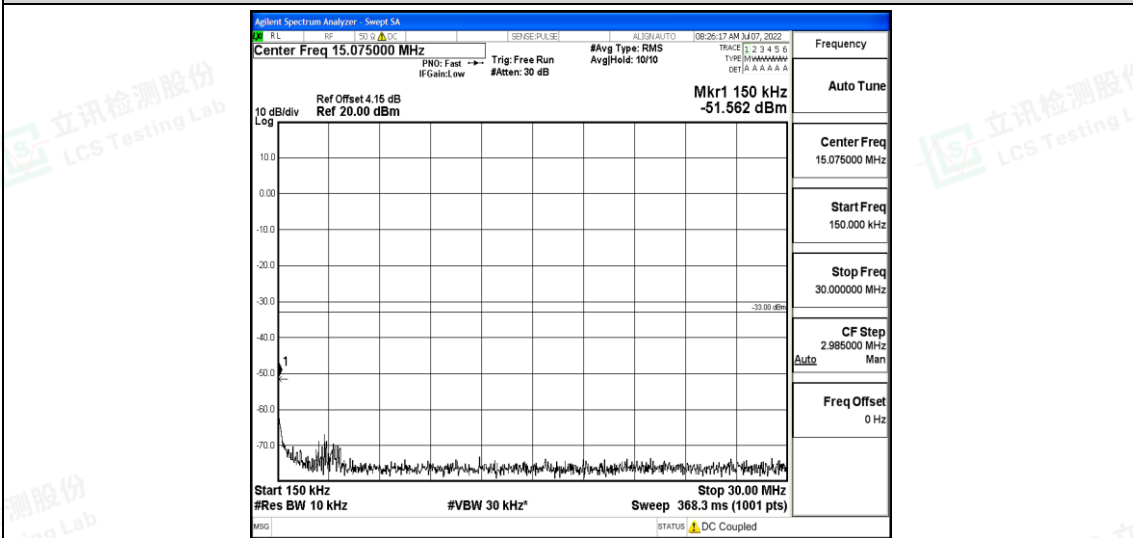

Band2-20MHz-QPSK-19100-1RB#0-Range2:0.15~30MHz

Band2-20MHz-QPSK-19100-1RB#0-Range3:30~1000MHz