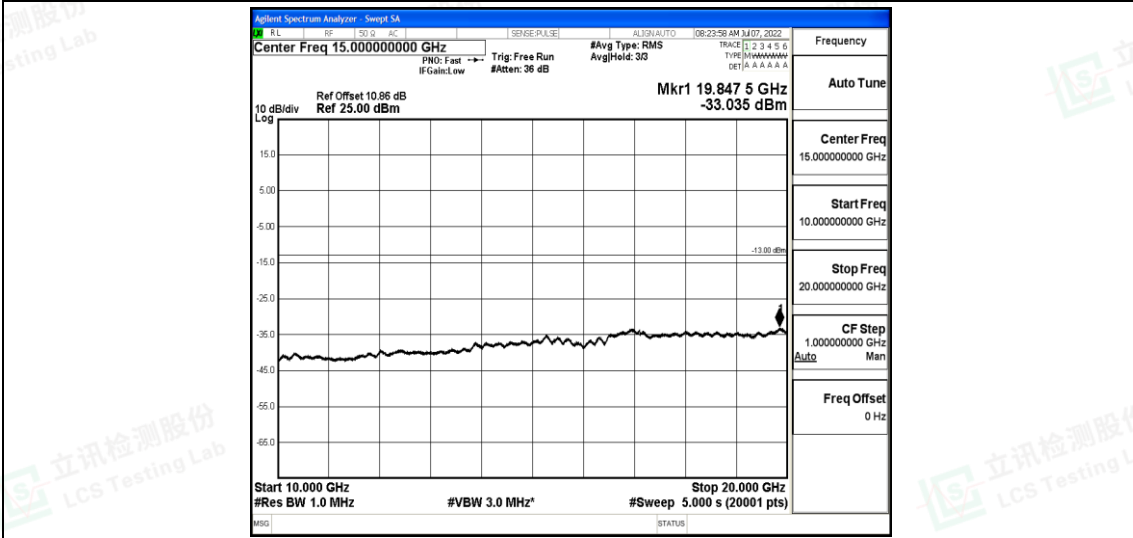

Band2-20MHz-QPSK-18900-1RB#0-Range2:0.15~30MHz

Band2-20MHz-QPSK-18900-1RB#0-Range3:30~1000MHz

Band2-20MHz-QPSK-18900-1RB#0-Range4:1000~10000MHz

Band2-20MHz-QPSK-18900-1RB#0-Range5:10000~20000MHz

Shenzhen LCS Compliance Testing Laboratory Ltd.
 Add: 101, 201 Bldg A & 301 Bldg C, Juji Industrial Park Yabianxueziwei, Shajing Street, Baoan District, Shenzhen, 518000, China
 Tel: +(86) 0755-82591330 | E-mail: webmaster@lcs-cert.com | Web: www.lcs-cert.com
 Scan code to check authenticity