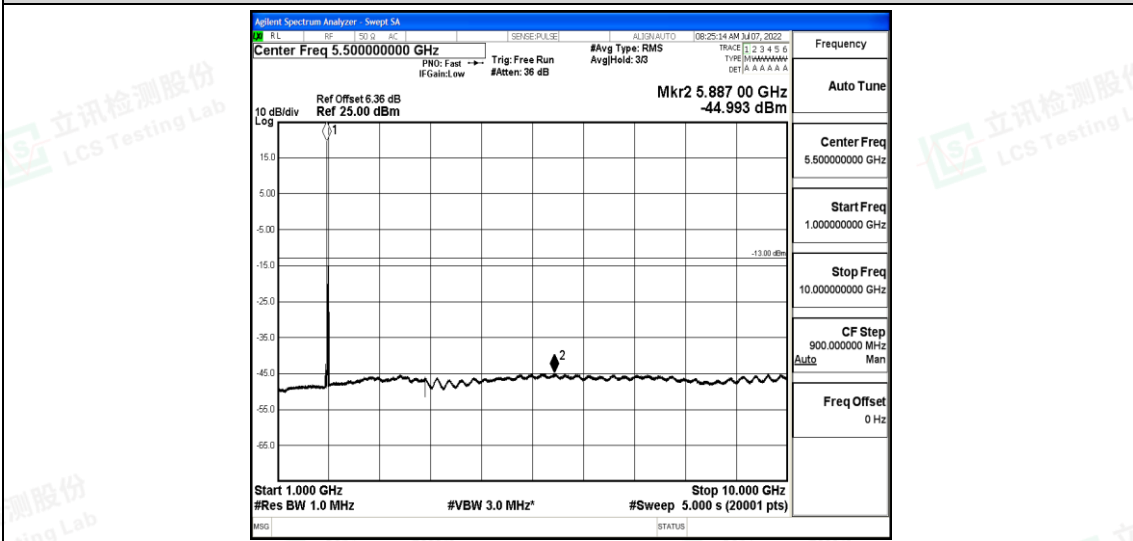

Band2-20MHz-16QAM-18900-1RB#0-Range1:0.009~0.15MHz

Band2-20MHz-16QAM-18900-1RB#0-Range2:0.15~30MHz

Band2-20MHz-16QAM-18900-1RB#0-Range3:30~1000MHz

Band2-20MHz-16QAM-18900-1RB#0-Range4:1000~10000MHz

Band2-20MHz-16QAM-18900-1RB#0-Range5:10000~20000MHz