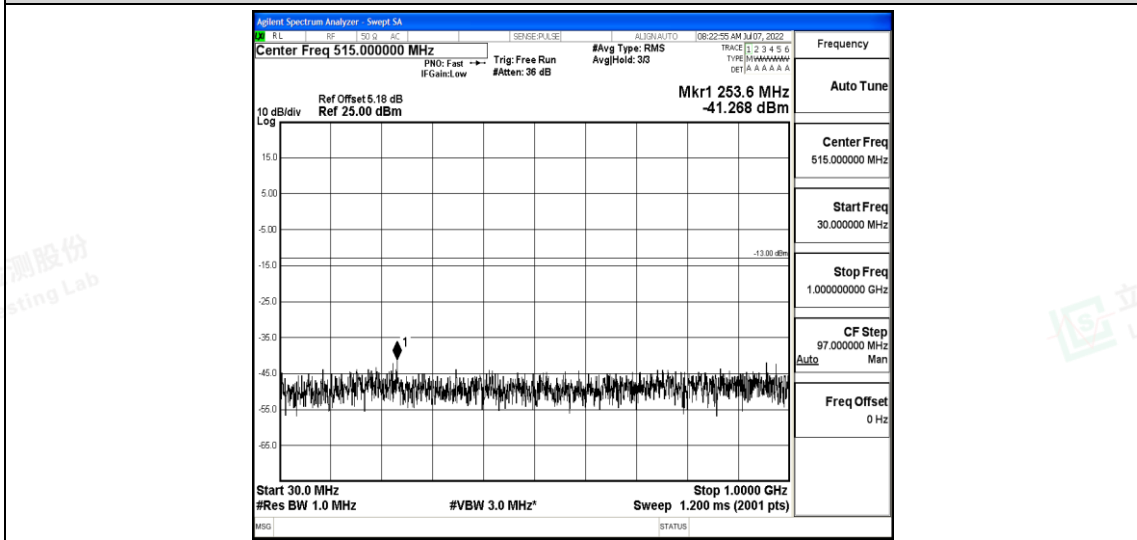

Band2-20MHz-QPSK-18900-1RB#0-Range3:30~1000MHz

Band2-20MHz-QPSK-18900-1RB#0-Range4:1000~10000MHz