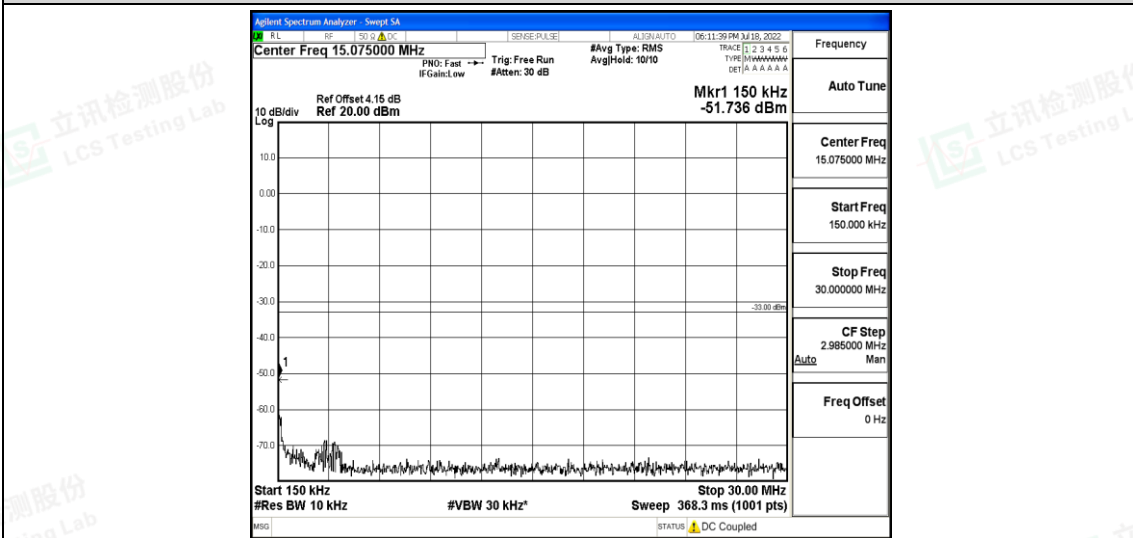

Band2-20MHz-16QAM-19100-1RB#0-Range2:0.15~30MHz

Band2-20MHz-16QAM-19100-1RB#0-Range3:30~1000MHz