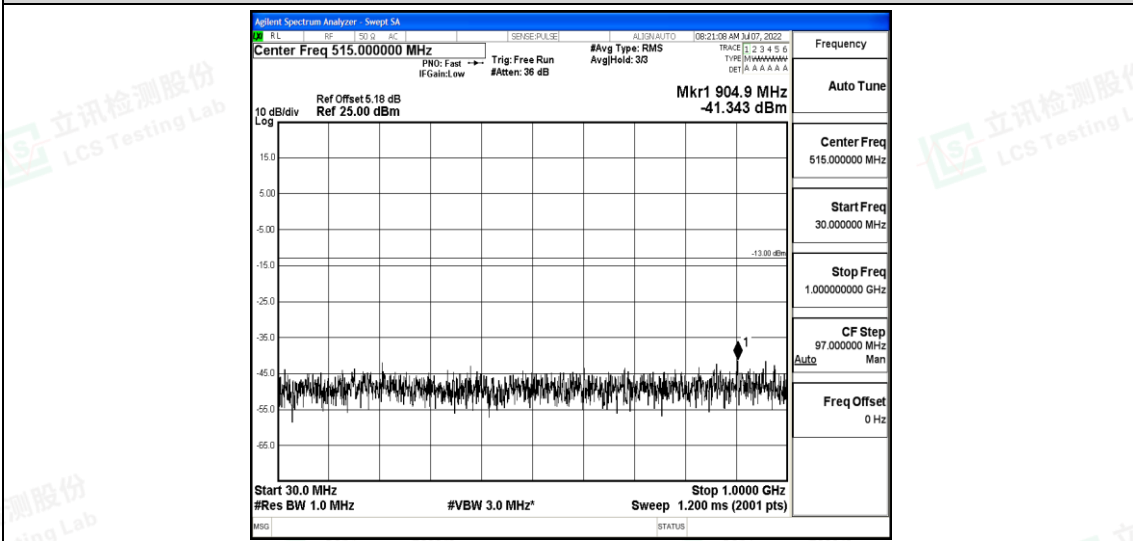

Band2-20MHz-16QAM-18700-1RB#0-Range1:0.009~0.15MHz

Band2-20MHz-16QAM-18700-1RB#0-Range2:0.15~30MHz

Band2-20MHz-16QAM-18700-1RB#0-Range3:30~1000MHz

Band2-20MHz-16QAM-18700-1RB#0-Range4:1000~10000MHz

Band2-20MHz-16QAM-18700-1RB#0-Range5:10000~20000MHz