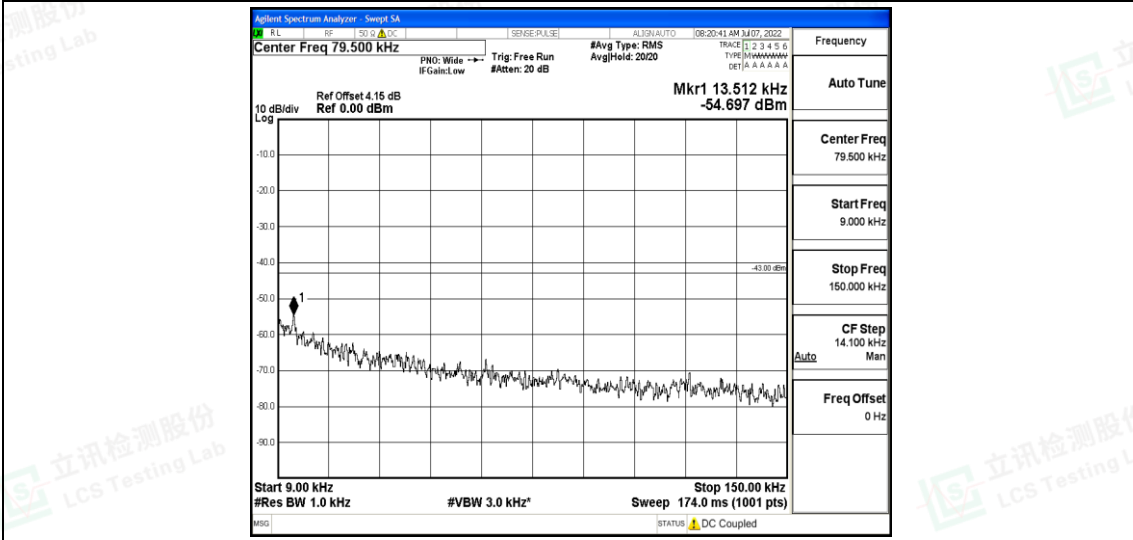

Band2-20MHz-16QAM-18700-1RB#0-Range1:0.009~0.15MHz

Band2-20MHz-16QAM-18700-1RB#0-Range2:0.15~30MHz