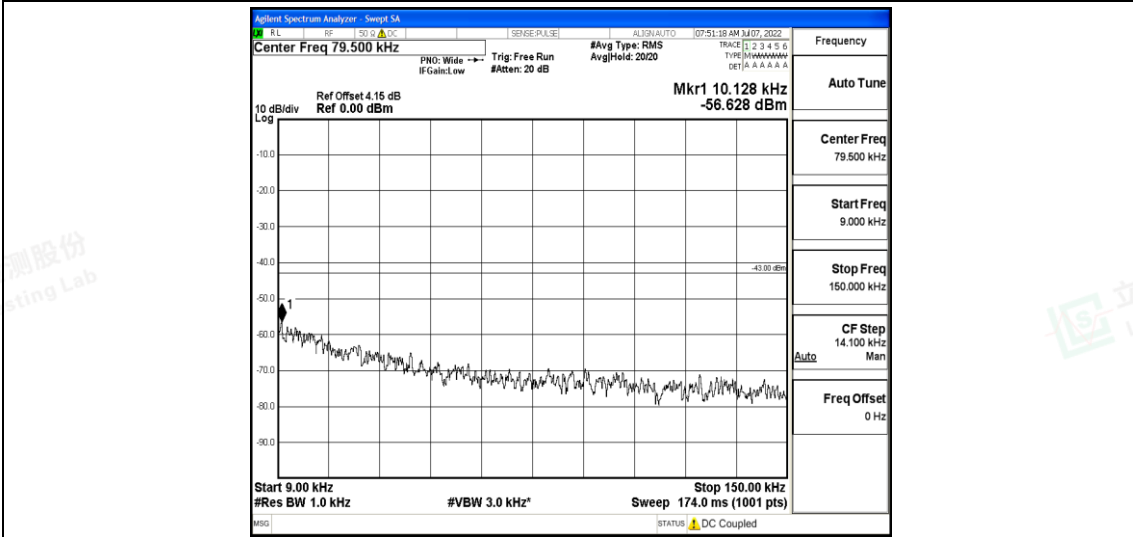

Band2-15MHz-QPSK-18900-1RB#0-Range3:30~1000MHz

Band2-15MHz-QPSK-18900-1RB#0-Range4:1000~10000MHz

Band2-15MHz-QPSK-18900-1RB#0-Range5:10000~20000MHz

Band2-15MHz-QPSK-19125-1RB#0-Range1:0.009~0.15MHz

Band2-15MHz-QPSK-19125-1RB#0-Range2:0.15~30MHz

Band2-15MHz-QPSK-19125-1RB#0-Range3:30~1000MHz

Band2-15MHz-QPSK-19125-1RB#0-Range4:1000~10000MHz

Band2-15MHz-QPSK-19125-1RB#0-Range5:10000~20000MHz

Band2-15MHz-16QAM-18675-1RB#0-Range1:0.009~0.15MHz

Shenzhen LCS Compliance Testing Laboratory Ltd.
 Add: 101, 201 Bldg A & 301 Bldg C, Juji Industrial Park Yabianxueziwei, Shajing Street, Baoan District, Shenzhen, 518000, China
 Tel: +(86) 0755-82591330 | E-mail: webmaster@lcs-cert.com | Web: www.lcs-cert.com
 Scan code to check authenticity