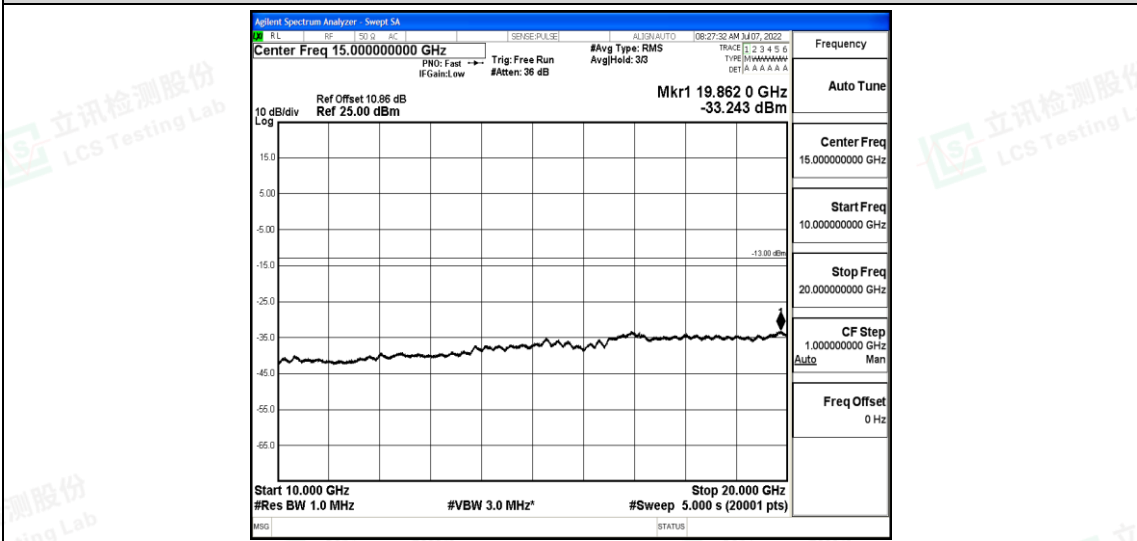

Band2-20MHz-QPSK-19100-1RB#0-Range1:0.009~0.15MHz

Band2-20MHz-QPSK-19100-1RB#0-Range2:0.15~30MHz

Band2-20MHz-QPSK-19100-1RB#0-Range3:30~1000MHz

Band2-20MHz-QPSK-19100-1RB#0-Range4:1000~10000MHz

Band2-20MHz-QPSK-19100-1RB#0-Range5:10000~20000MHz