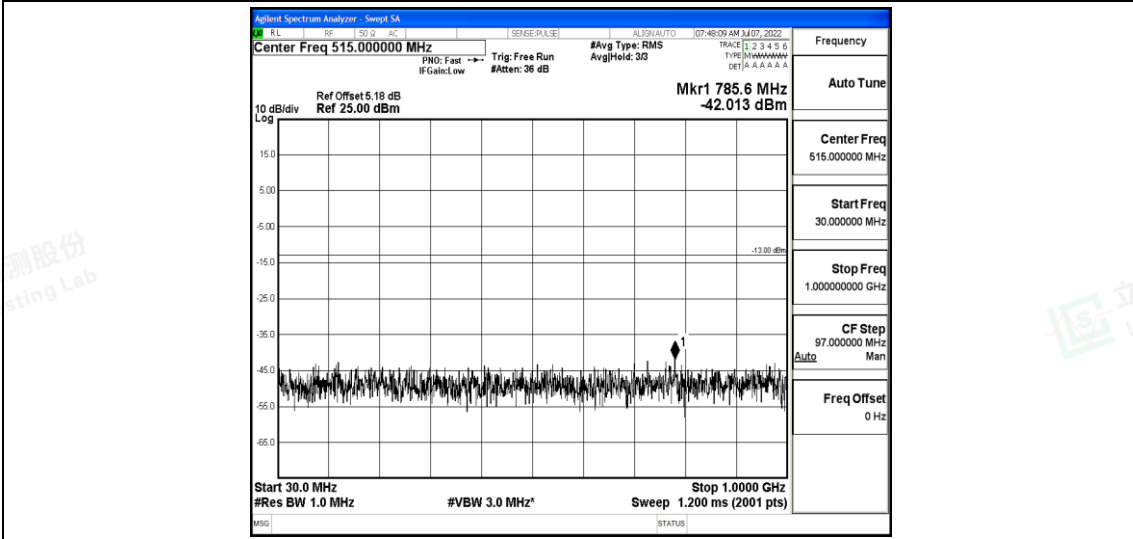

Band2-15MHz-QPSK-18900-1RB#0-Range3:30~1000MHz

Band2-15MHz-QPSK-18900-1RB#0-Range4:1000~10000MHz

Band2-15MHz-QPSK-18900-1RB#0-Range5:10000~20000MHz

Band2-15MHz-QPSK-19125-1RB#0-Range1:0.009~0.15MHz

Band2-15MHz-QPSK-19125-1RB#0-Range2:0.15~30MHz

Band2-15MHz-QPSK-19125-1RB#0-Range3:30~1000MHz

Band2-15MHz-QPSK-19125-1RB#0-Range4:1000~10000MHz

Band2-15MHz-QPSK-19125-1RB#0-Range5:10000~20000MHz

Band2-15MHz-16QAM-18675-1RB#0-Range1:0.009~0.15MHz

Shenzhen LCS Compliance Testing Laboratory Ltd.
 Add: 101, 201 Bldg A & 301 Bldg C, Juji Industrial Park Yabianxueziwei, Shajing Street, Baoan District, Shenzhen, 518000, China
 Tel: +(86) 0755-82591330 | E-mail: webmaster@lcs-cert.com | Web: www.lcs-cert.com
 Scan code to check authenticity