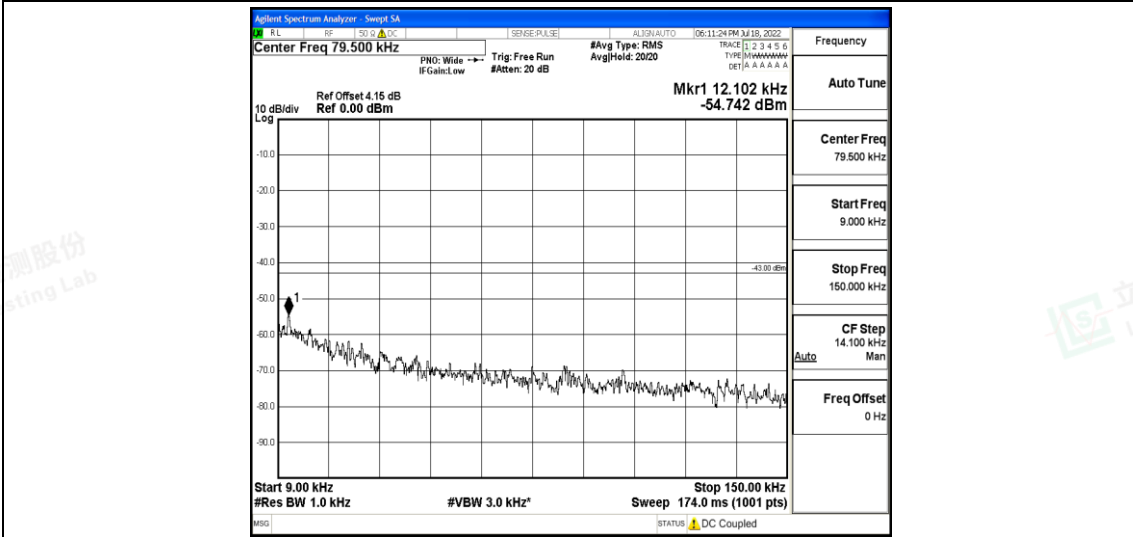

Band2-20MHz-16QAM-19100-1RB#0-Range1:0.009~0.15MHz

Band2-20MHz-16QAM-19100-1RB#0-Range2:0.15~30MHz