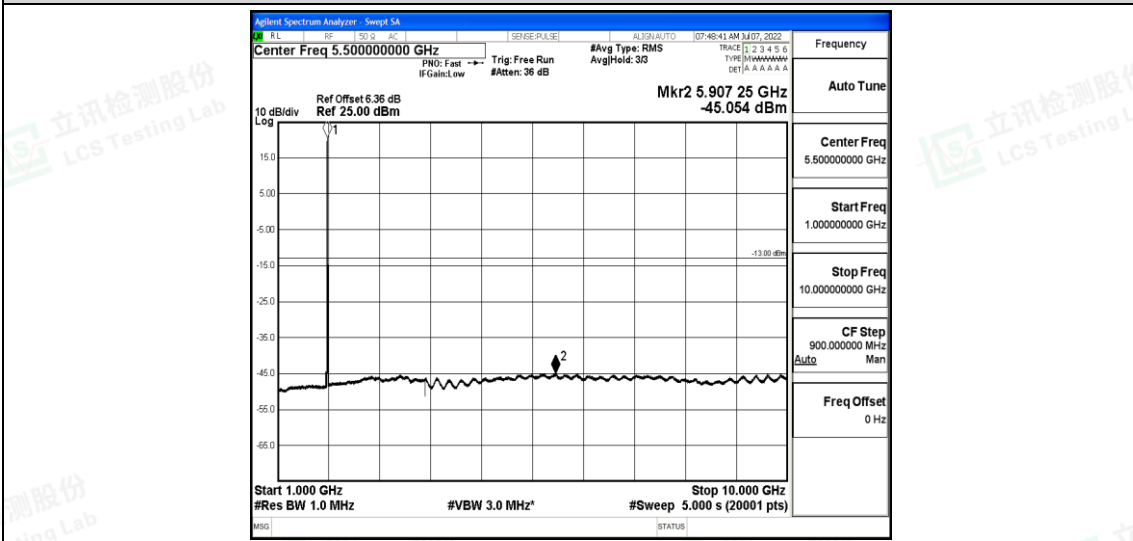

Band2-15MHz-QPSK-18900-1RB#0-Range3:30~1000MHz

Band2-15MHz-QPSK-18900-1RB#0-Range4:1000~10000MHz

Band2-15MHz-QPSK-18900-1RB#0-Range5:10000~20000MHz

Band2-15MHz-QPSK-19125-1RB#0-Range1:0.009~0.15MHz

Band2-15MHz-QPSK-19125-1RB#0-Range2:0.15~30MHz

Band2-15MHz-QPSK-19125-1RB#0-Range3:30~1000MHz

Band2-15MHz-QPSK-19125-1RB#0-Range4:1000~10000MHz

Band2-15MHz-QPSK-19125-1RB#0-Range5:10000~20000MHz

Band2-15MHz-16QAM-18675-1RB#0-Range1:0.009~0.15MHz

Shenzhen LCS Compliance Testing Laboratory Ltd.
 Add: 101, 201 Bldg A & 301 Bldg C, Juji Industrial Park Yabianxueziwei, Shajing Street, Baoan District, Shenzhen, 518000, China
 Tel: +(86) 0755-82591330 | E-mail: webmaster@lcs-cert.com | Web: www.lcs-cert.com
 Scan code to check authenticity