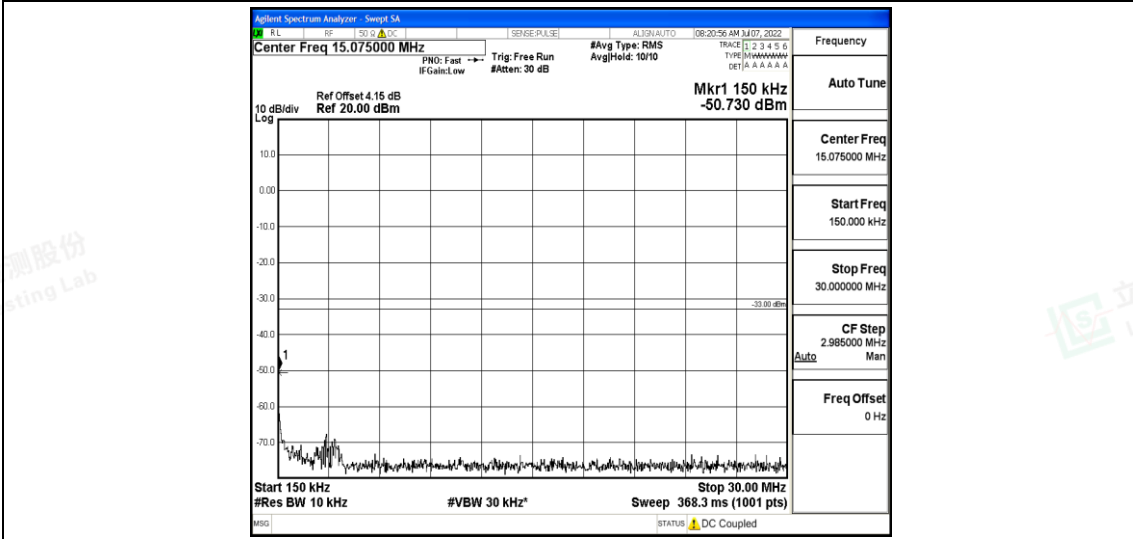

Band2-20MHz-16QAM-18700-1RB#0-Range2:0.15~30MHz

Band2-20MHz-16QAM-18700-1RB#0-Range3:30~1000MHz