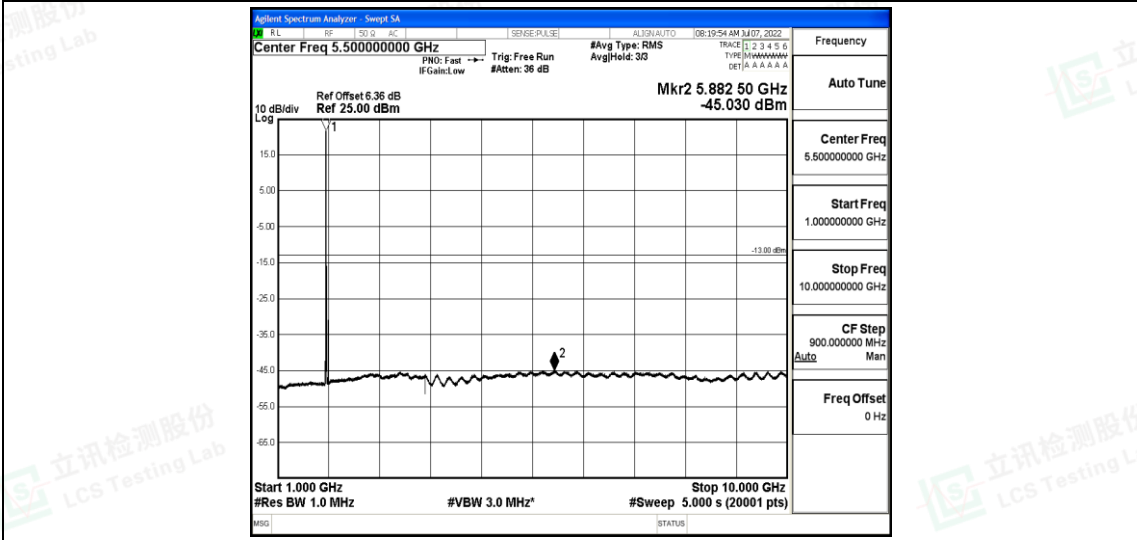

Band2-20MHz-QPSK-18700-1RB#0-Range4:1000~10000MHz

Band2-20MHz-QPSK-18700-1RB#0-Range5:10000~20000MHz