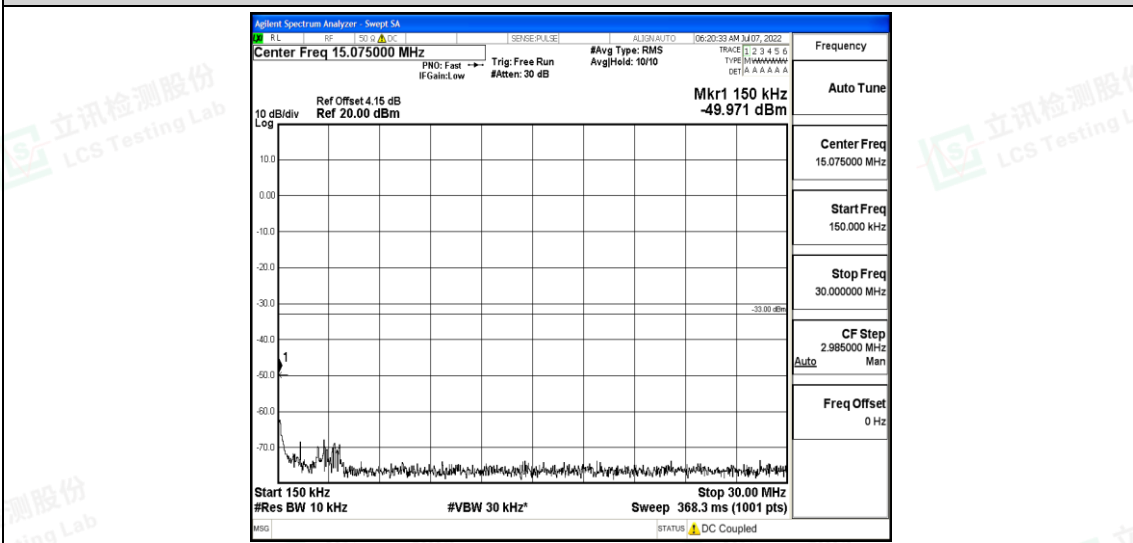

Band2-3MHz-16QAM-19185-1RB#0-Range3:30~1000MHz