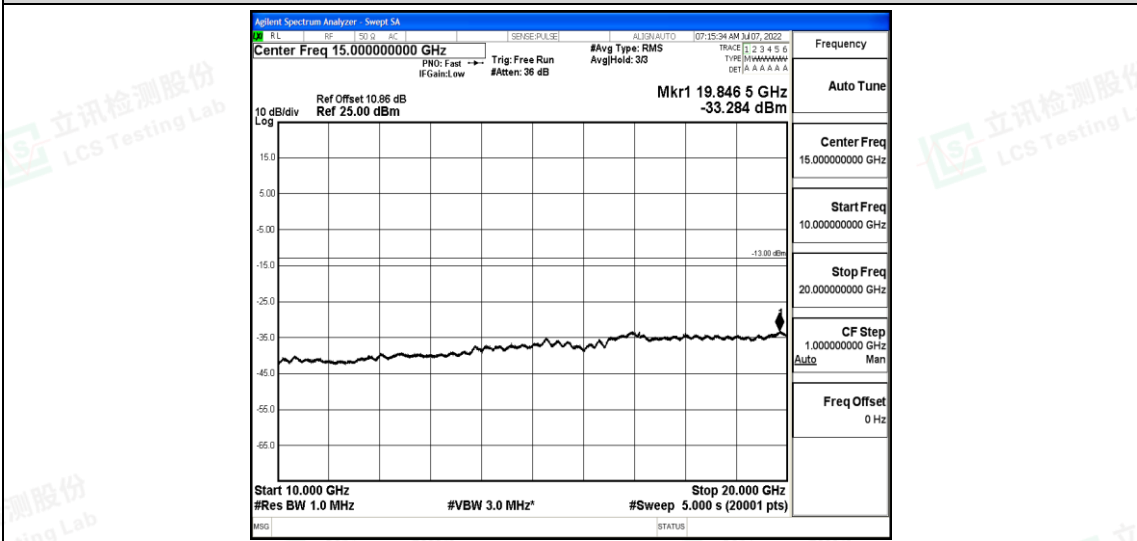

Band2-10MHz-QPSK-19150-1RB#0-Range1:0.009~0.15MHz

Band2-10MHz-QPSK-19150-1RB#0-Range2:0.15~30MHz

Band2-10MHz-QPSK-19150-1RB#0-Range3:30~1000MHz

Band2-10MHz-QPSK-19150-1RB#0-Range4:1000~10000MHz

Band2-10MHz-QPSK-19150-1RB#0-Range5:10000~20000MHz