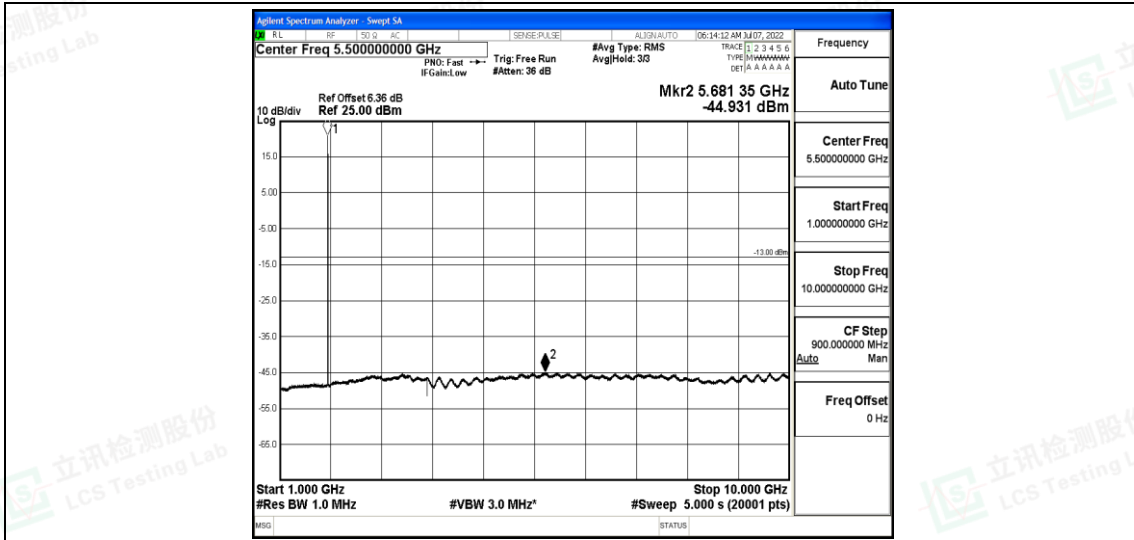

Band2-3MHz-16QAM-18615-1RB#0-Range2:0.15~30MHz

Band2-3MHz-16QAM-18615-1RB#0-Range3:30~1000MHz

Band2-3MHz-16QAM-18615-1RB#0-Range4:1000~10000MHz

Band2-3MHz-16QAM-18615-1RB#0-Range5:10000~20000MHz

Band2-3MHz-16QAM-18900-1RB#0-Range1:0.009~0.15MHz