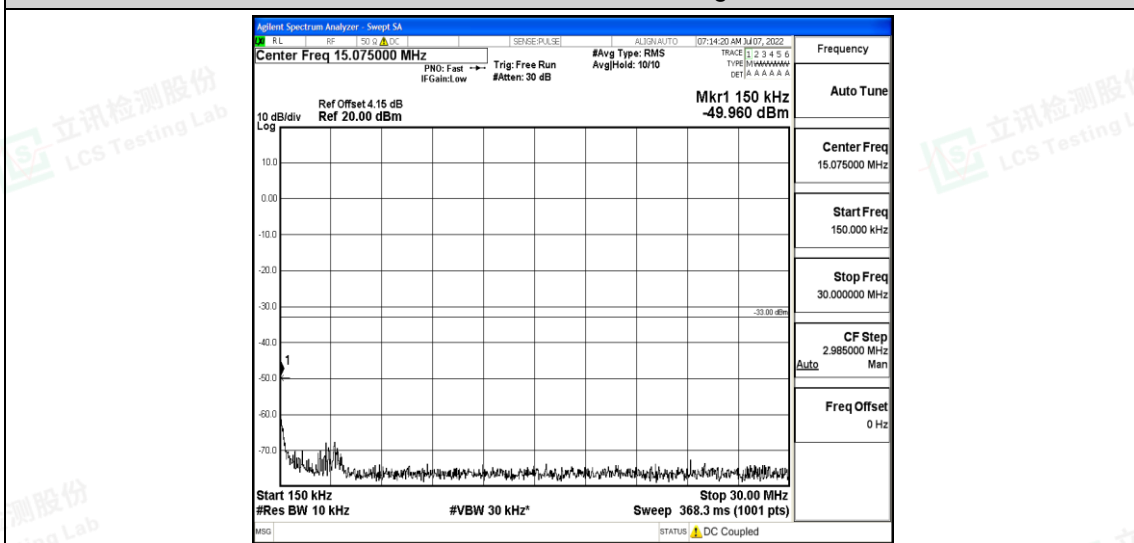

Band2-10MHz-QPSK-19150-1RB#0-Range3:30~1000MHz