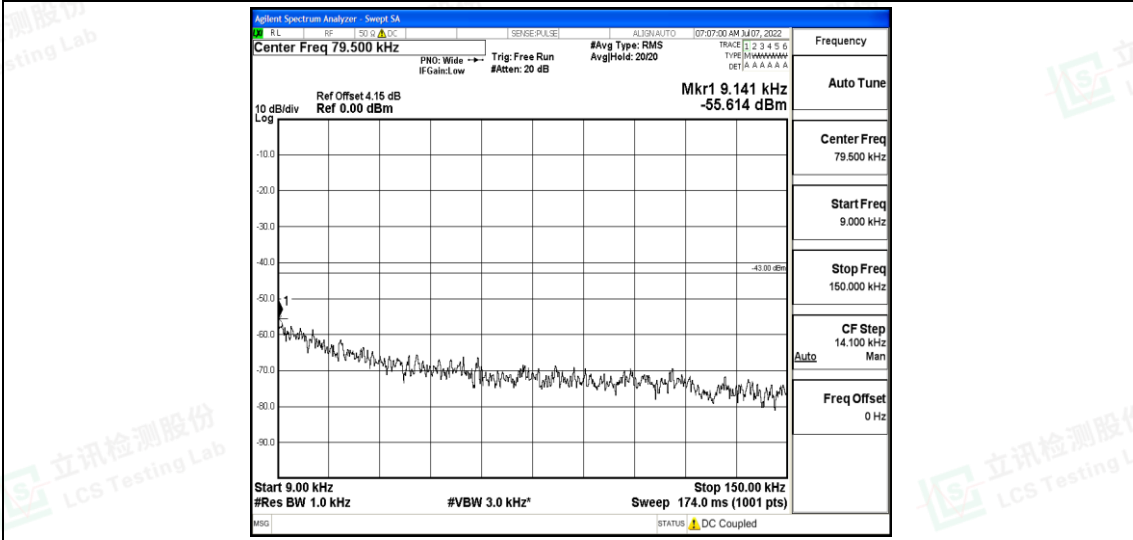

Band2-5MHz-16QAM-19175-1RB#0-Range2:0.15~30MHz

Band2-5MHz-16QAM-19175-1RB#0-Range3:30~1000MHz

Band2-5MHz-16QAM-19175-1RB#0-Range4:1000~10000MHz

Band2-5MHz-16QAM-19175-1RB#0-Range5:10000~20000MHz

Band2-10MHz-QPSK-18650-1RB#0-Range1:0.009~0.15MHz