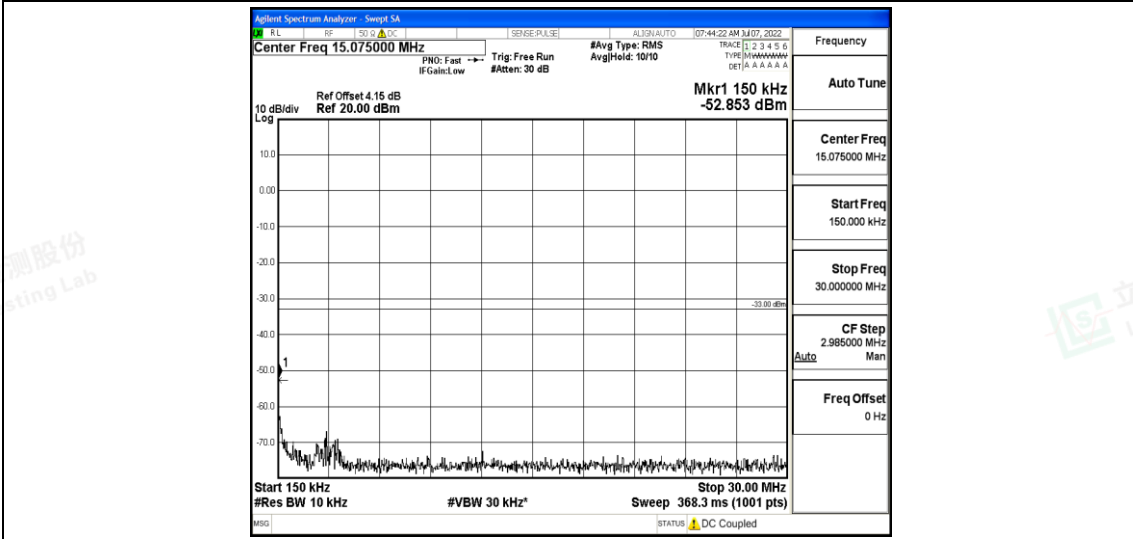

Band2-15MHz-QPSK-18675-1RB#0-Range2:0.15~30MHz

Band2-15MHz-QPSK-18675-1RB#0-Range3:30~1000MHz

Band2-15MHz-QPSK-18675-1RB#0-Range4:1000~10000MHz

Band2-15MHz-QPSK-18675-1RB#0-Range5:10000~20000MHz

Band2-15MHz-QPSK-18900-1RB#0-Range1:0.009~0.15MHz