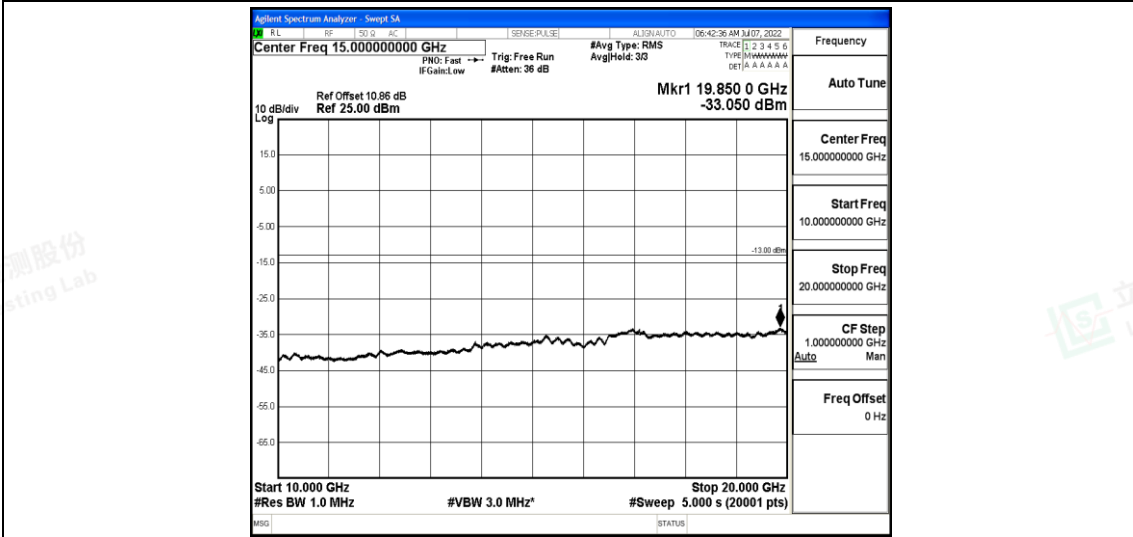

Band2-5MHz-QPSK-18625-1RB#0-Range2:0.15~30MHz

Band2-5MHz-QPSK-18625-1RB#0-Range3:30~1000MHz

Band2-5MHz-QPSK-18625-1RB#0-Range4:1000~10000MHz

Band2-5MHz-QPSK-18625-1RB#0-Range5:10000~20000MHz

Band2-5MHz-QPSK-18900-1RB#0-Range1:0.009~0.15MHz