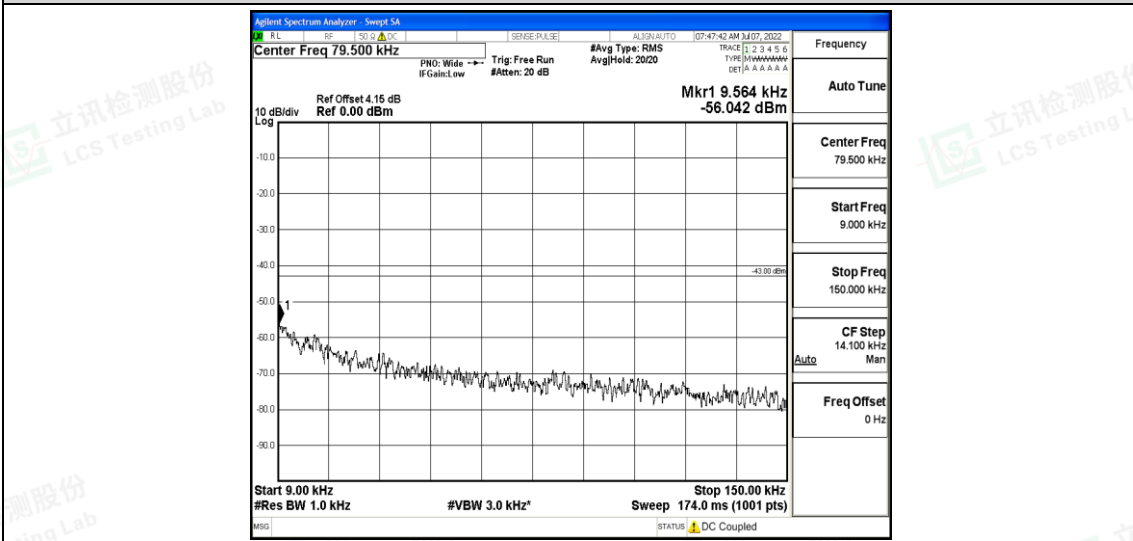

Band2-15MHz-QPSK-18675-1RB#0-Range2:0.15~30MHz

Band2-15MHz-QPSK-18675-1RB#0-Range3:30~1000MHz

Band2-15MHz-QPSK-18675-1RB#0-Range4:1000~10000MHz

Band2-15MHz-QPSK-18675-1RB#0-Range5:10000~20000MHz

Band2-15MHz-QPSK-18900-1RB#0-Range1:0.009~0.15MHz