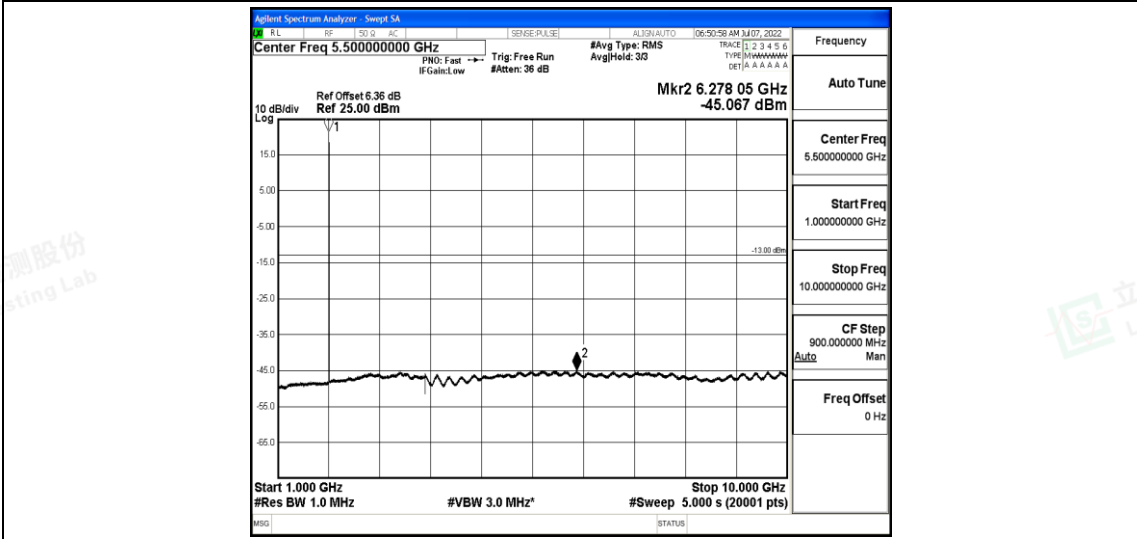

Band2-5MHz-16QAM-19175-1RB#0-Range2:0.15~30MHz

Band2-5MHz-16QAM-19175-1RB#0-Range3:30~1000MHz

Band2-5MHz-16QAM-19175-1RB#0-Range4:1000~10000MHz

Band2-5MHz-16QAM-19175-1RB#0-Range5:10000~20000MHz

Band2-10MHz-QPSK-18650-1RB#0-Range1:0.009~0.15MHz