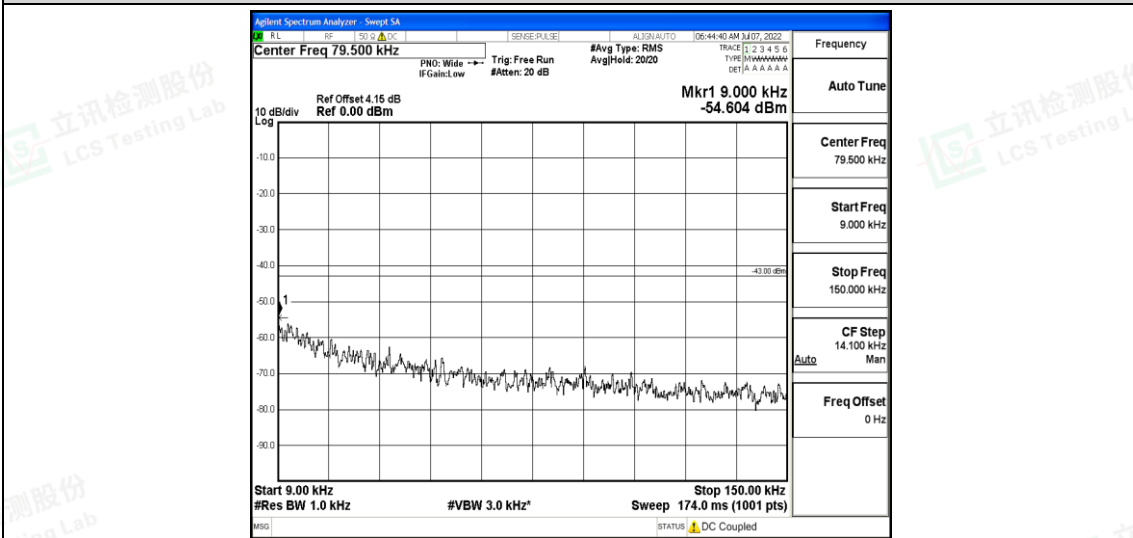

Band2-5MHz-QPSK-18625-1RB#0-Range2:0.15~30MHz

Band2-5MHz-QPSK-18625-1RB#0-Range3:30~1000MHz

Band2-5MHz-QPSK-18625-1RB#0-Range4:1000~10000MHz

Band2-5MHz-QPSK-18625-1RB#0-Range5:10000~20000MHz

Band2-5MHz-QPSK-18900-1RB#0-Range1:0.009~0.15MHz