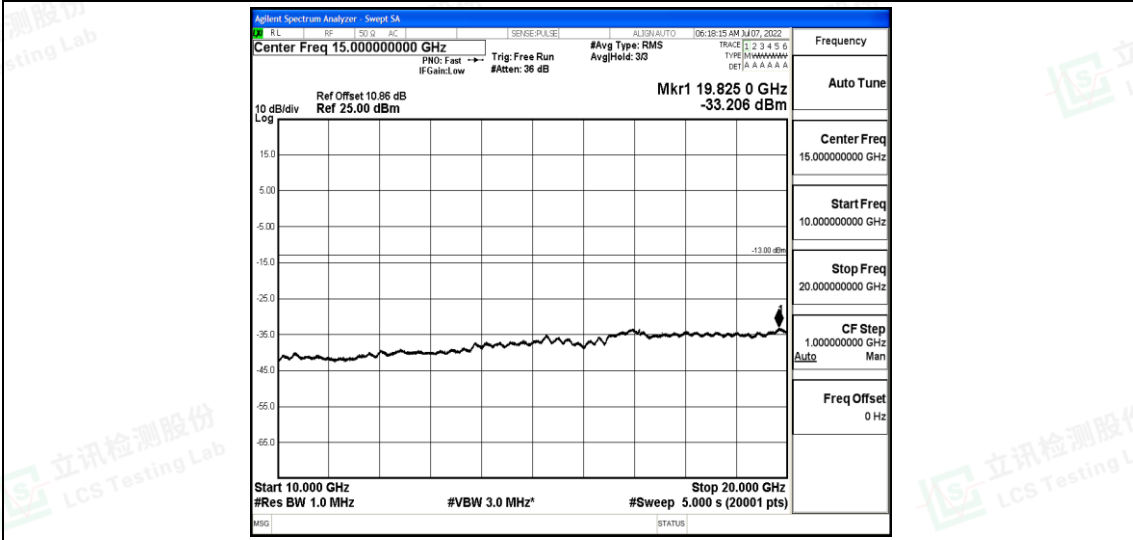

Band2-3MHz-16QAM-18900-1RB#0-Range2:0.15~30MHz

Band2-3MHz-16QAM-18900-1RB#0-Range3:30~1000MHz

Band2-3MHz-16QAM-18900-1RB#0-Range4:1000~10000MHz

Band2-3MHz-16QAM-18900-1RB#0-Range5:10000~20000MHz

Band2-3MHz-16QAM-19185-1RB#0-Range1:0.009~0.15MHz