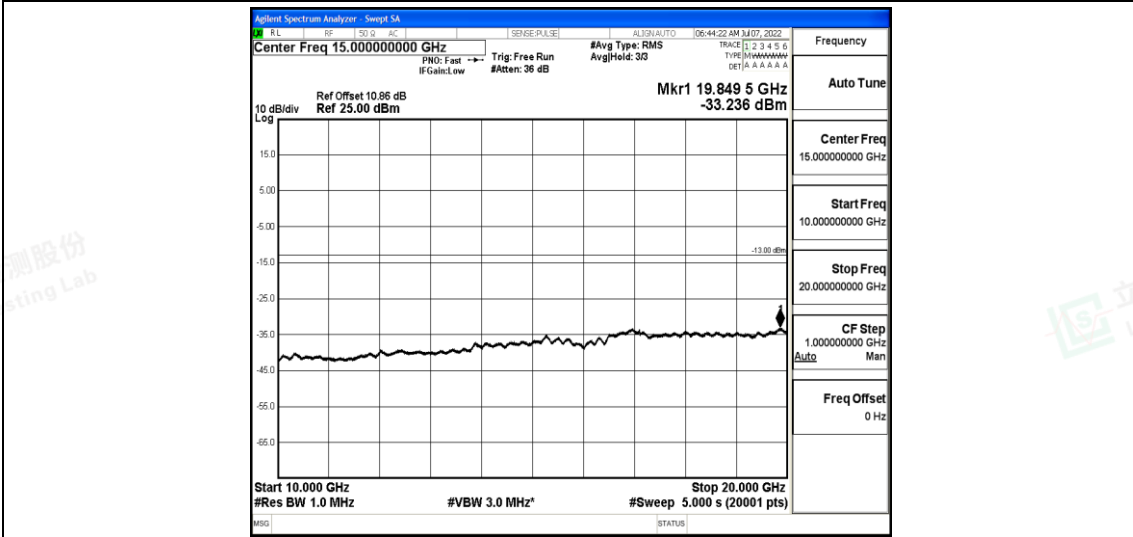

Band2-5MHz-16QAM-18625-1RB#0-Range2:0.15~30MHz

Band2-5MHz-16QAM-18625-1RB#0-Range3:30~1000MHz

Band2-5MHz-16QAM-18625-1RB#0-Range4:1000~10000MHz

Band2-5MHz-16QAM-18625-1RB#0-Range5:10000~20000MHz

Band2-5MHz-16QAM-18900-1RB#0-Range1:0.009~0.15MHz