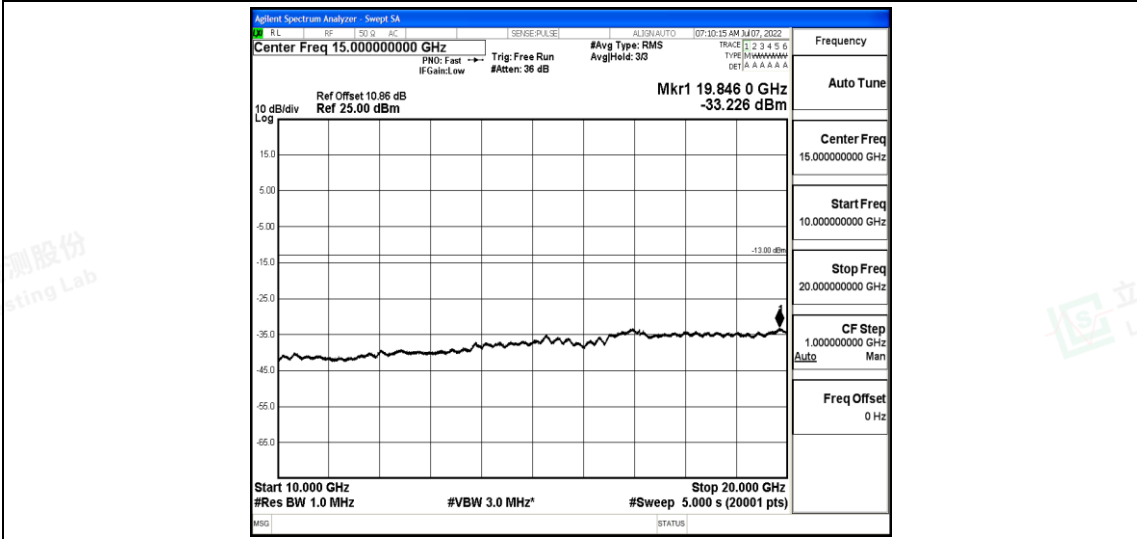

Band2-10MHz-16QAM-18650-1RB#0-Range2:0.15~30MHz

Band2-10MHz-16QAM-18650-1RB#0-Range3:30~1000MHz

Band2-10MHz-16QAM-18650-1RB#0-Range4:1000~10000MHz

Band2-10MHz-16QAM-18650-1RB#0-Range5:10000~20000MHz

Band2-10MHz-16QAM-18900-1RB#0-Range1:0.009~0.15MHz