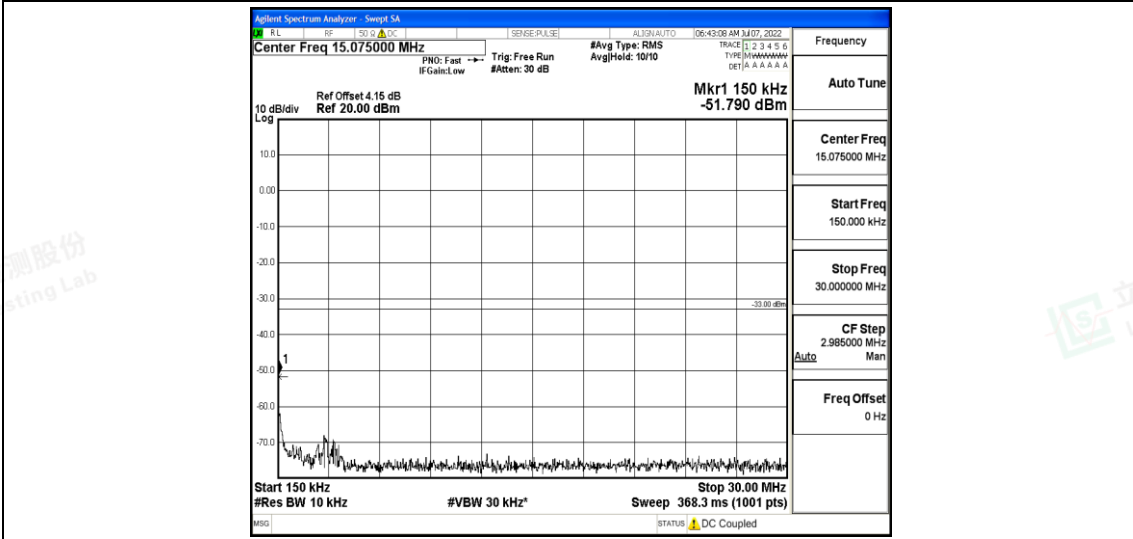

Band2-5MHz-16QAM-18625-1RB#0-Range3:30~1000MHz