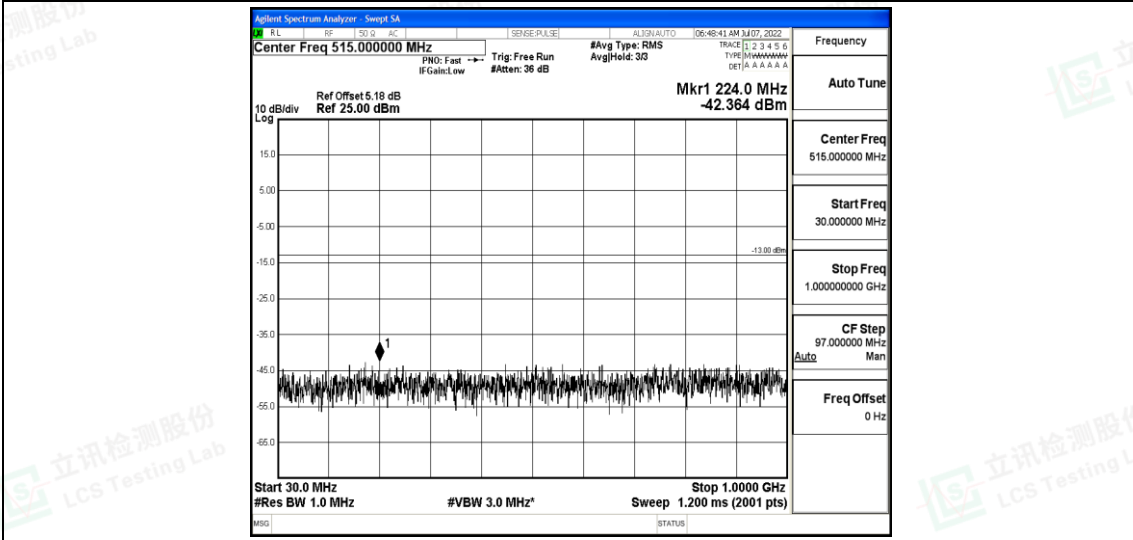

Band2-5MHz-QPSK-19175-1RB#0-Range4:1000~10000MHz