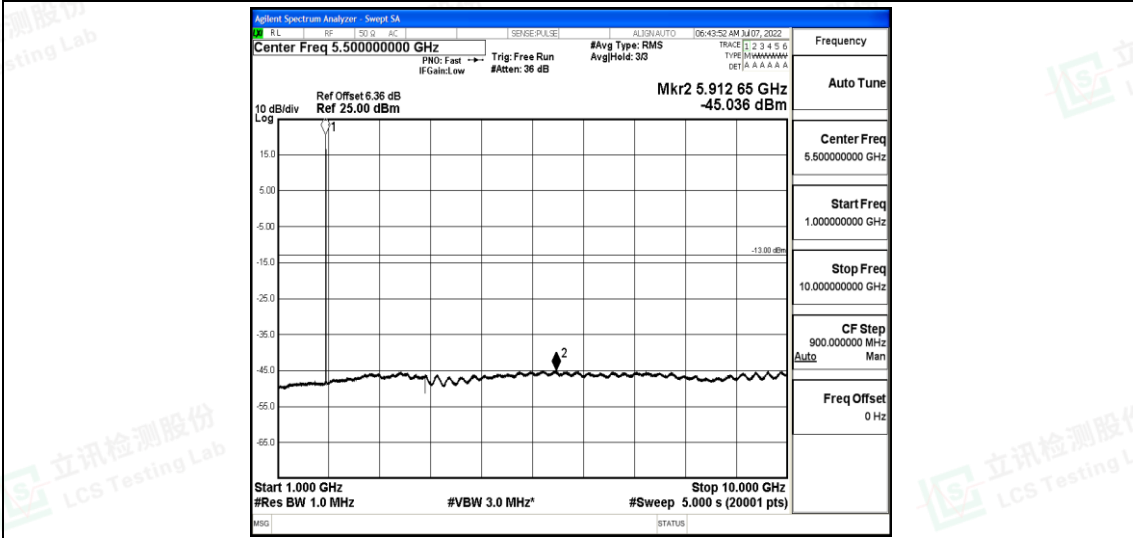

Band2-5MHz-16QAM-18625-1RB#0-Range2:0.15~30MHz

Band2-5MHz-16QAM-18625-1RB#0-Range3:30~1000MHz

Band2-5MHz-16QAM-18625-1RB#0-Range4:1000~10000MHz

Band2-5MHz-16QAM-18625-1RB#0-Range5:10000~20000MHz

Band2-5MHz-16QAM-18900-1RB#0-Range1:0.009~0.15MHz