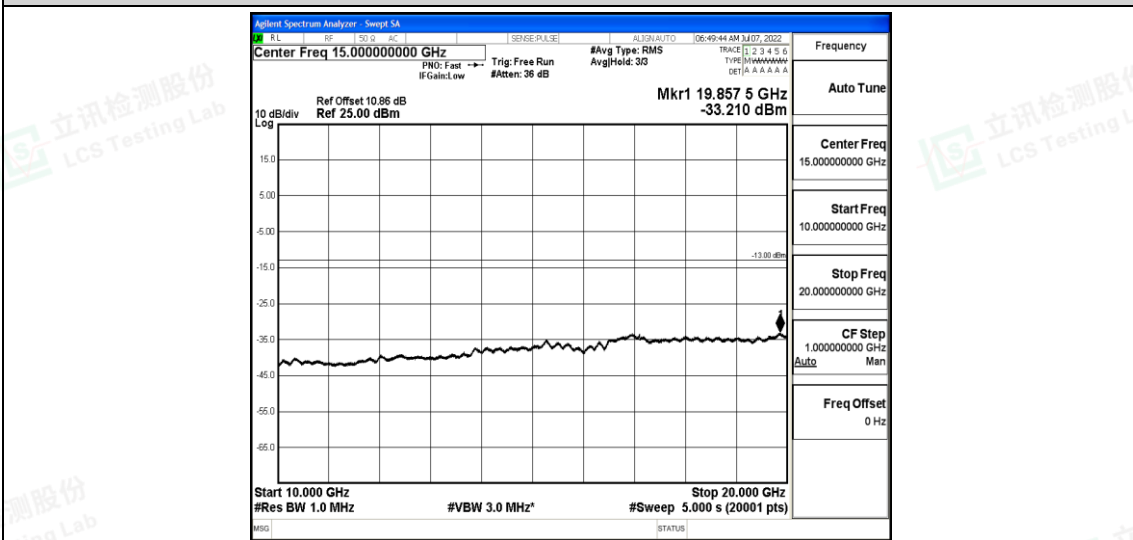

Band2-5MHz-QPSK-19175-1RB#0-Range2:0.15~30MHz

Band2-5MHz-QPSK-19175-1RB#0-Range3:30~1000MHz

Band2-5MHz-QPSK-19175-1RB#0-Range4:1000~10000MHz

Band2-5MHz-QPSK-19175-1RB#0-Range5:10000~20000MHz

Band2-5MHz-16QAM-18625-1RB#0-Range1:0.009~0.15MHz