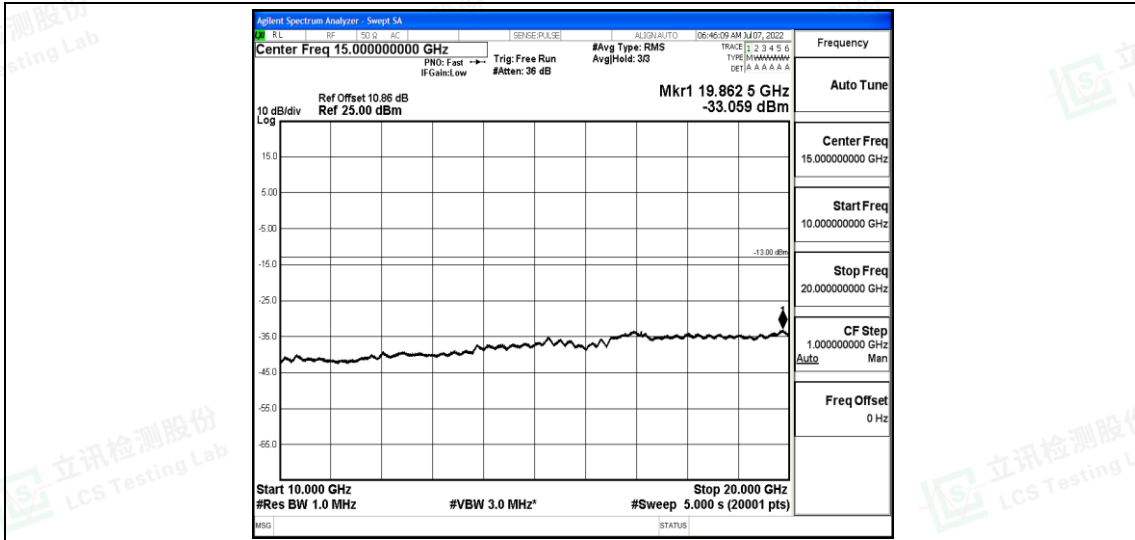

Band2-5MHz-QPSK-18900-1RB#0-Range2:0.15~30MHz

Band2-5MHz-QPSK-18900-1RB#0-Range3:30~1000MHz

Band2-5MHz-QPSK-18900-1RB#0-Range4:1000~10000MHz

Band2-5MHz-QPSK-18900-1RB#0-Range5:10000~20000MHz

Band2-5MHz-QPSK-19175-1RB#0-Range1:0.009~0.15MHz