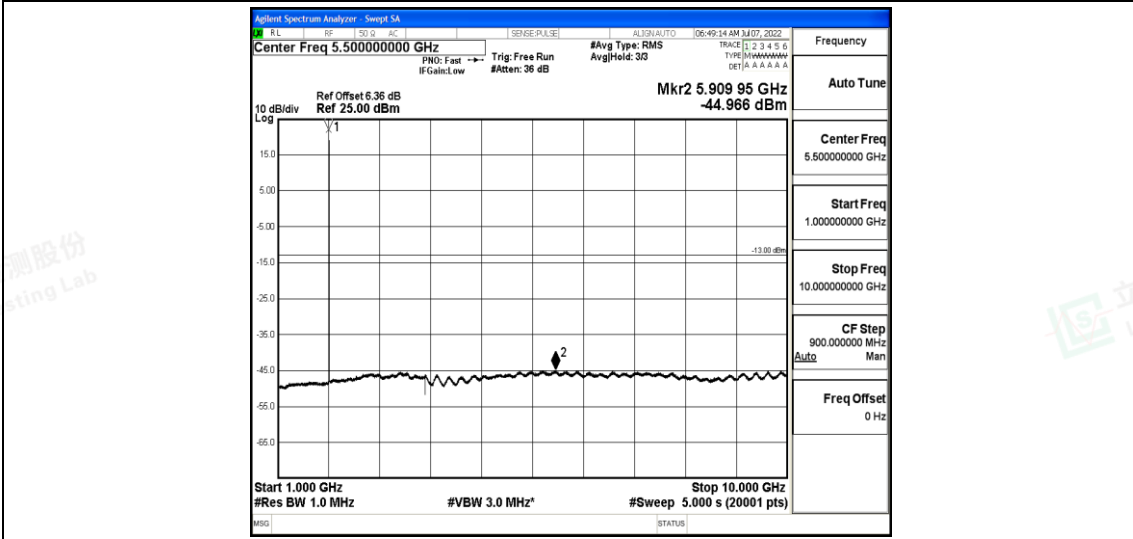

Band2-5MHz-QPSK-19175-1RB#0-Range2:0.15~30MHz

Band2-5MHz-QPSK-19175-1RB#0-Range3:30~1000MHz

Band2-5MHz-QPSK-19175-1RB#0-Range4:1000~10000MHz

Band2-5MHz-QPSK-19175-1RB#0-Range5:10000~20000MHz

Band2-5MHz-16QAM-18625-1RB#0-Range1:0.009~0.15MHz