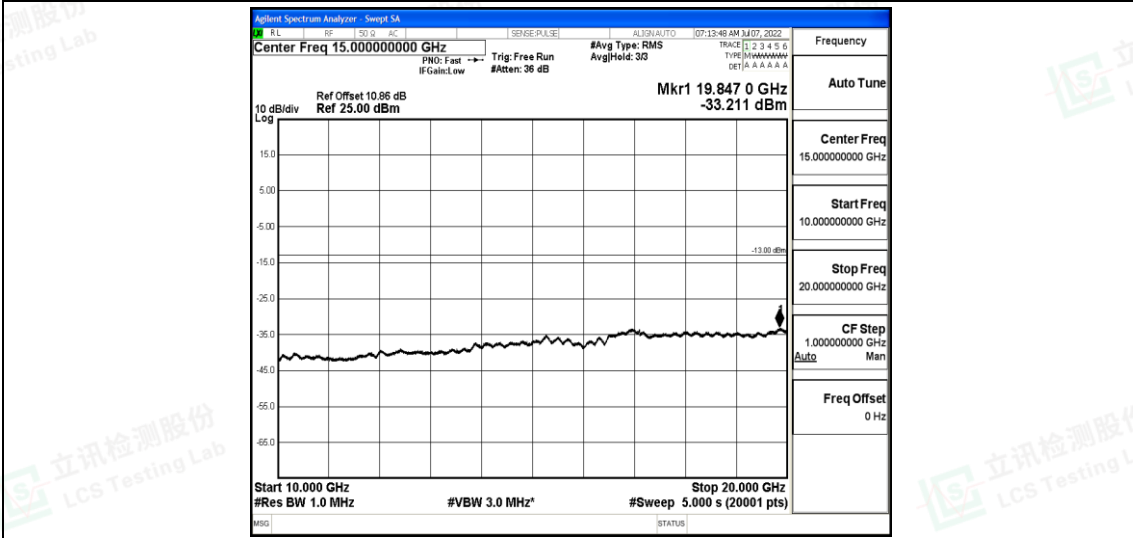

Band2-10MHz-16QAM-18900-1RB#0-Range3:30~1000MHz

Band2-10MHz-16QAM-18900-1RB#0-Range4:1000~10000MHz

Band2-10MHz-16QAM-18900-1RB#0-Range5:10000~20000MHz

Band2-10MHz-16QAM-19150-1RB#0-Range1:0.009~0.15MHz

Band2-10MHz-16QAM-19150-1RB#0-Range2:0.15~30MHz