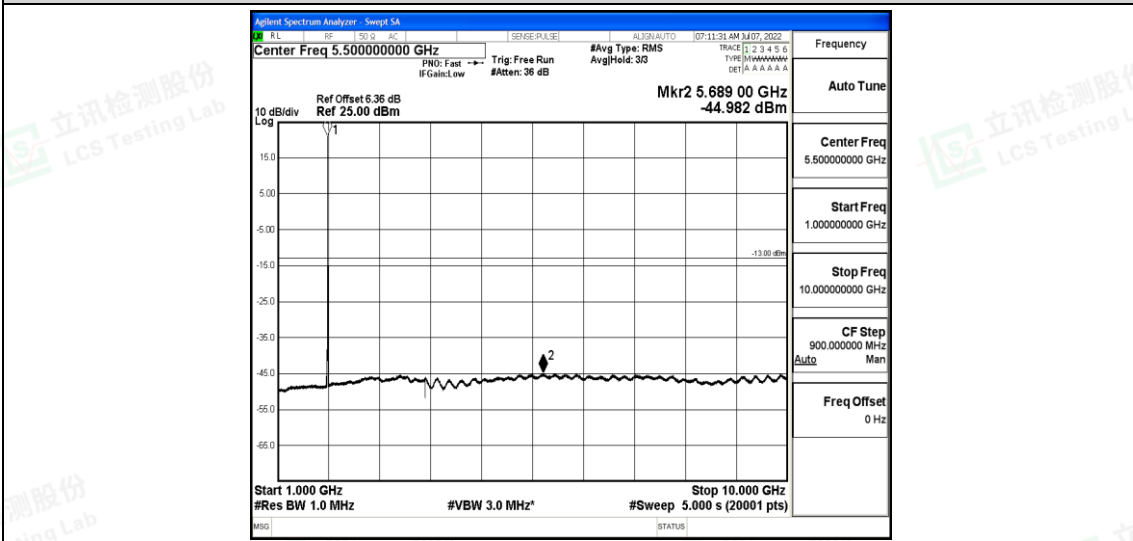

Band2-10MHz-QPSK-18900-1RB#0-Range2:0.15~30MHz

Band2-10MHz-QPSK-18900-1RB#0-Range3:30~1000MHz

Band2-10MHz-QPSK-18900-1RB#0-Range4:1000~10000MHz

Band2-10MHz-QPSK-18900-1RB#0-Range5:10000~20000MHz

Shenzhen LCS Compliance Testing Laboratory Ltd.  
 Add: 101, 201 Bldg A & 301 Bldg C, Juji Industrial Park Yabianxueziwei, Shajing Street, Baoan District, Shenzhen, 518000, China  
 Tel: +(86) 0755-82591330 | E-mail: webmaster@lcs-cert.com | Web: www.lcs-cert.com  
 Scan code to check authenticity