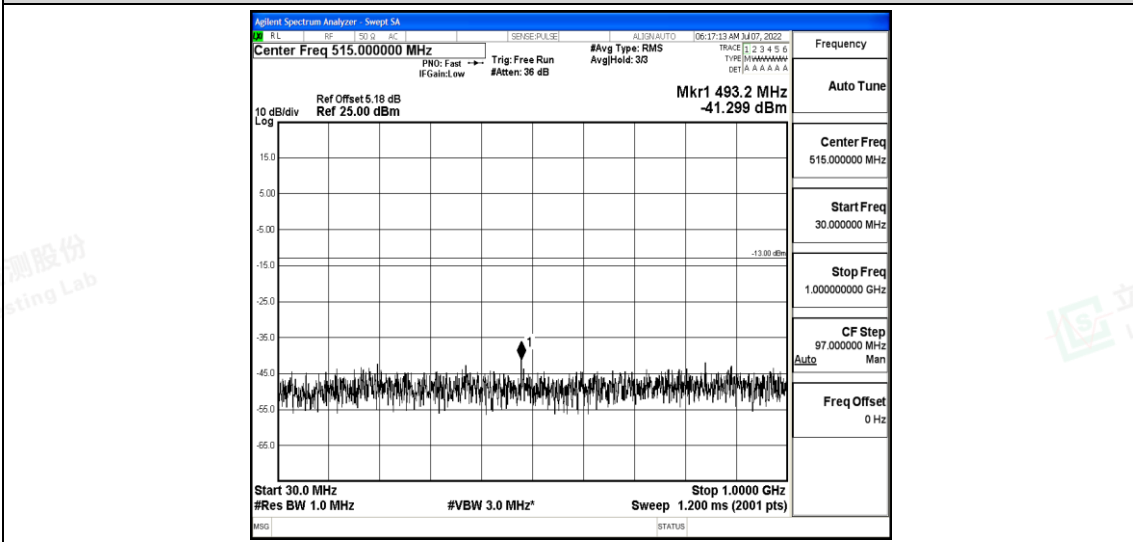

Band2-3MHz-16QAM-18900-1RB#0-Range4:1000~10000MHz