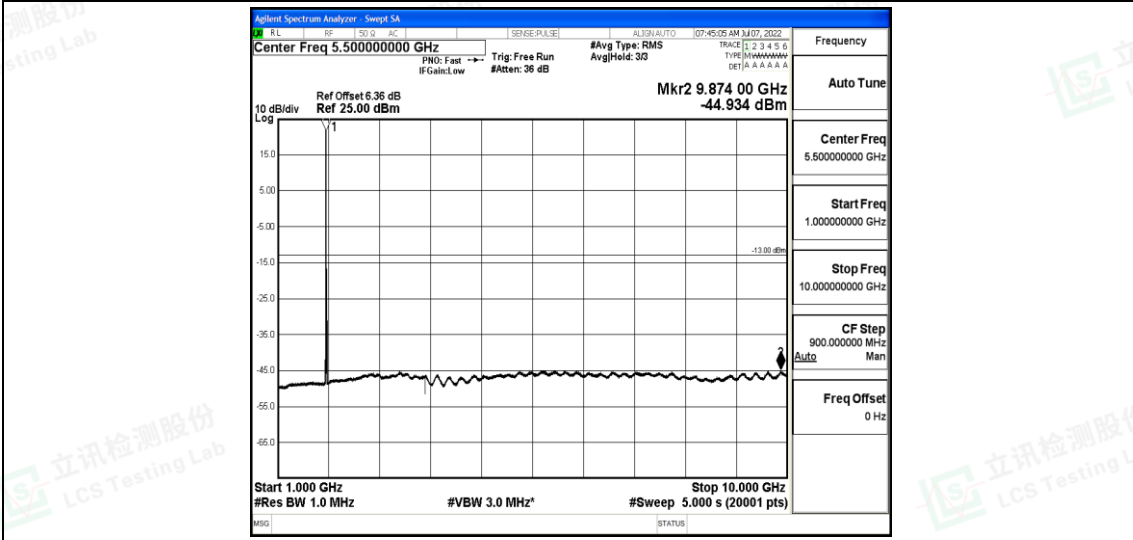

Band2-15MHz-QPSK-18675-1RB#0-Range2:0.15~30MHz

Band2-15MHz-QPSK-18675-1RB#0-Range3:30~1000MHz

Band2-15MHz-QPSK-18675-1RB#0-Range4:1000~10000MHz

Band2-15MHz-QPSK-18675-1RB#0-Range5:10000~20000MHz

Band2-15MHz-QPSK-18900-1RB#0-Range1:0.009~0.15MHz