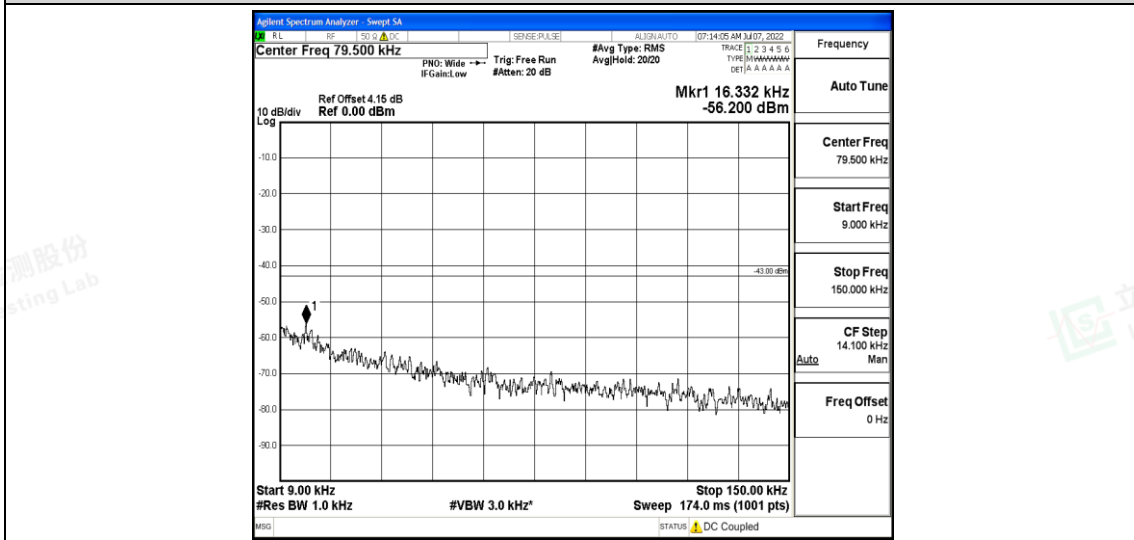

Band2-10MHz-QPSK-19150-1RB#0-Range2:0.15~30MHz