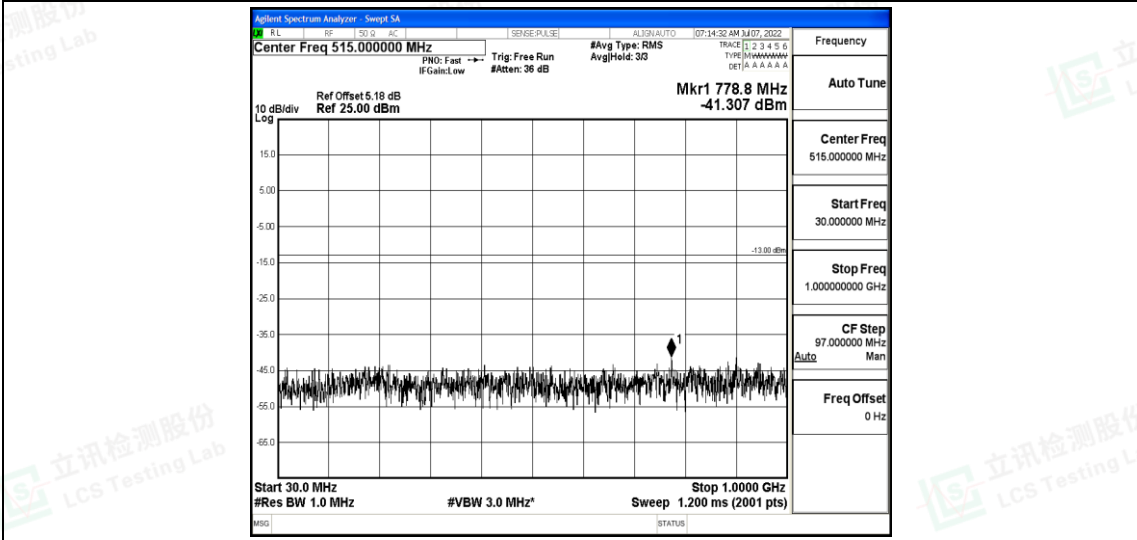

Band2-10MHz-QPSK-19150-1RB#0-Range1:0.009~0.15MHz

Band2-10MHz-QPSK-19150-1RB#0-Range2:0.15~30MHz

Band2-10MHz-QPSK-19150-1RB#0-Range3:30~1000MHz

Band2-10MHz-QPSK-19150-1RB#0-Range4:1000~10000MHz

Band2-10MHz-QPSK-19150-1RB#0-Range5:10000~20000MHz