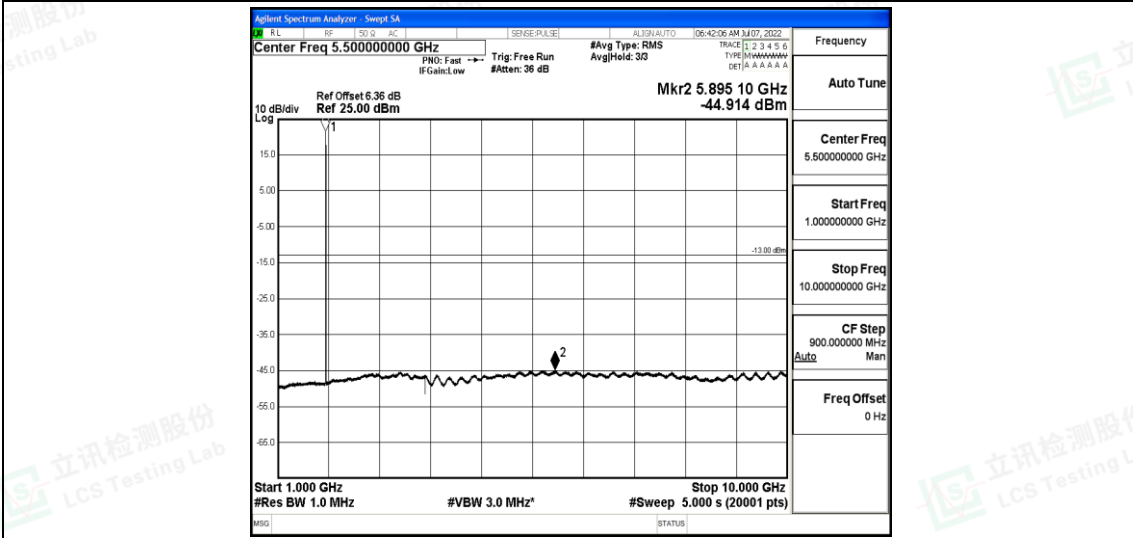

Band2-5MHz-QPSK-18625-1RB#0-Range2:0.15~30MHz

Band2-5MHz-QPSK-18625-1RB#0-Range3:30~1000MHz

Band2-5MHz-QPSK-18625-1RB#0-Range4:1000~10000MHz

Band2-5MHz-QPSK-18625-1RB#0-Range5:10000~20000MHz

Band2-5MHz-QPSK-18900-1RB#0-Range1:0.009~0.15MHz