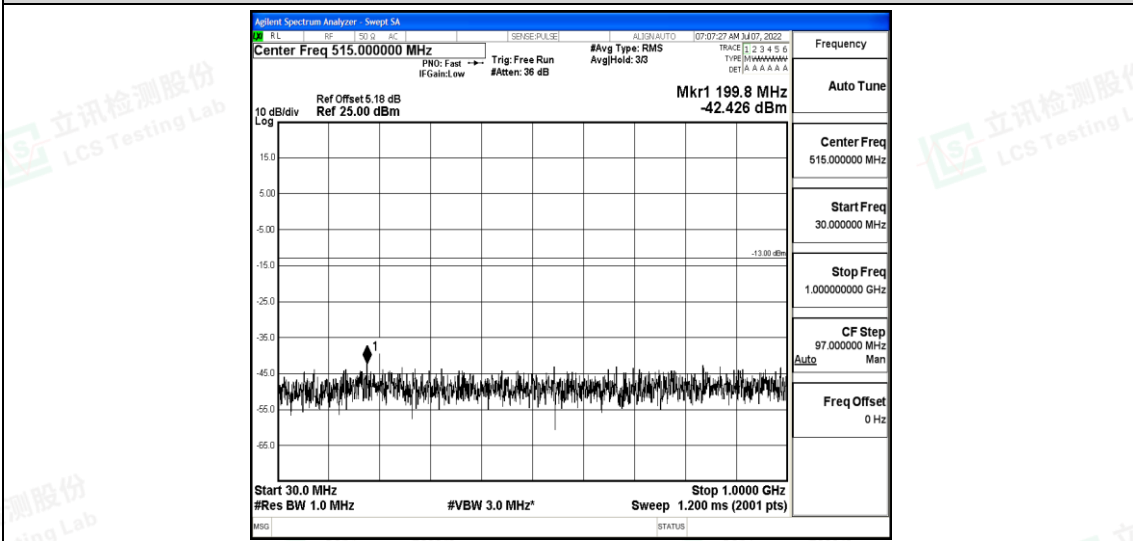

Band2-10MHz-QPSK-18650-1RB#0-Range4:1000~10000MHz