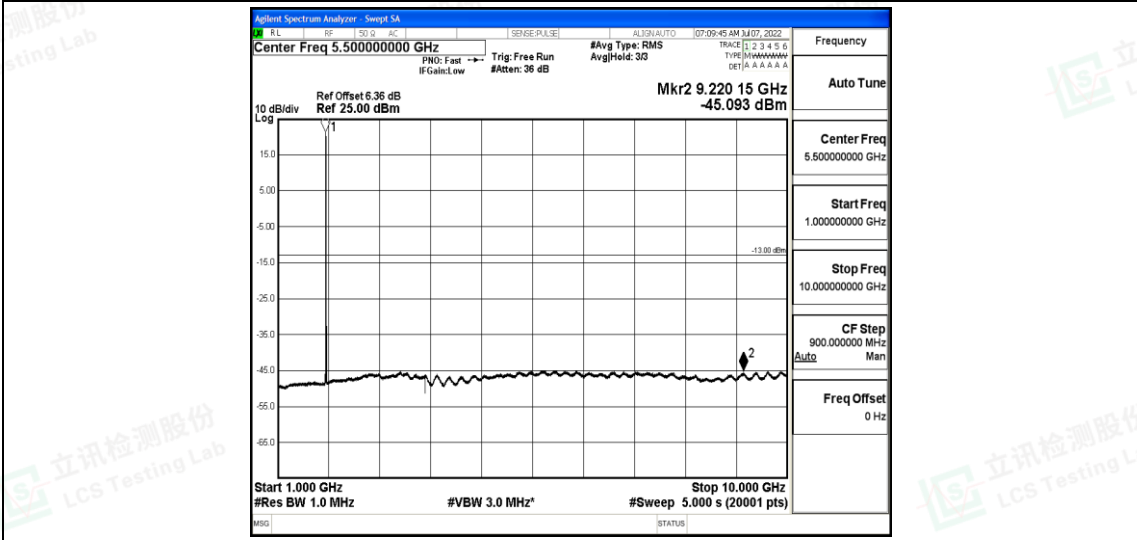

Band2-10MHz-16QAM-18650-1RB#0-Range2:0.15~30MHz

Band2-10MHz-16QAM-18650-1RB#0-Range3:30~1000MHz

Band2-10MHz-16QAM-18650-1RB#0-Range4:1000~10000MHz

Band2-10MHz-16QAM-18650-1RB#0-Range5:10000~20000MHz

Band2-10MHz-16QAM-18900-1RB#0-Range1:0.009~0.15MHz