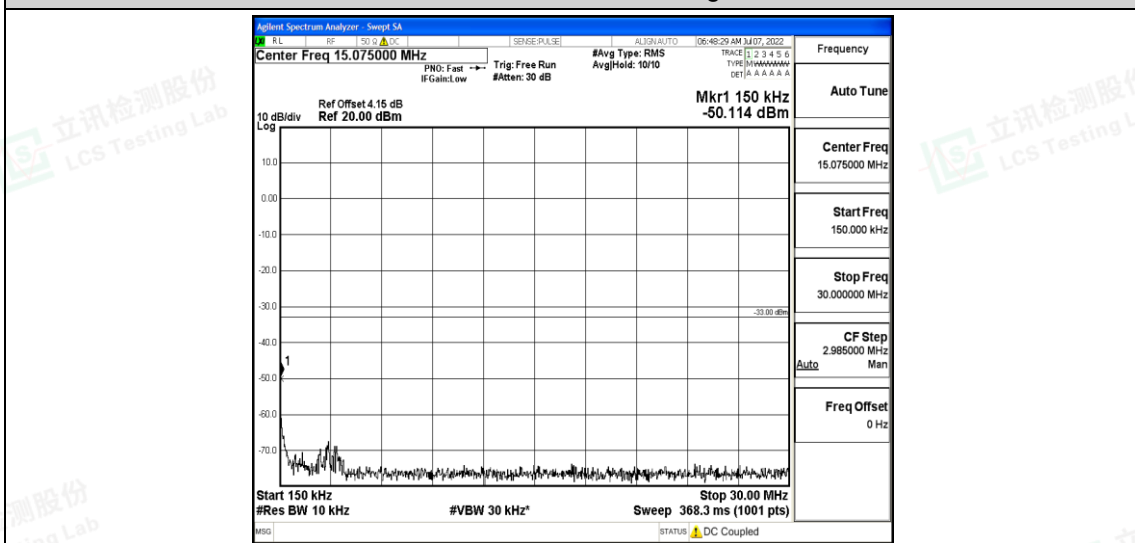

Band2-5MHz-QPSK-19175-1RB#0-Range3:30~1000MHz