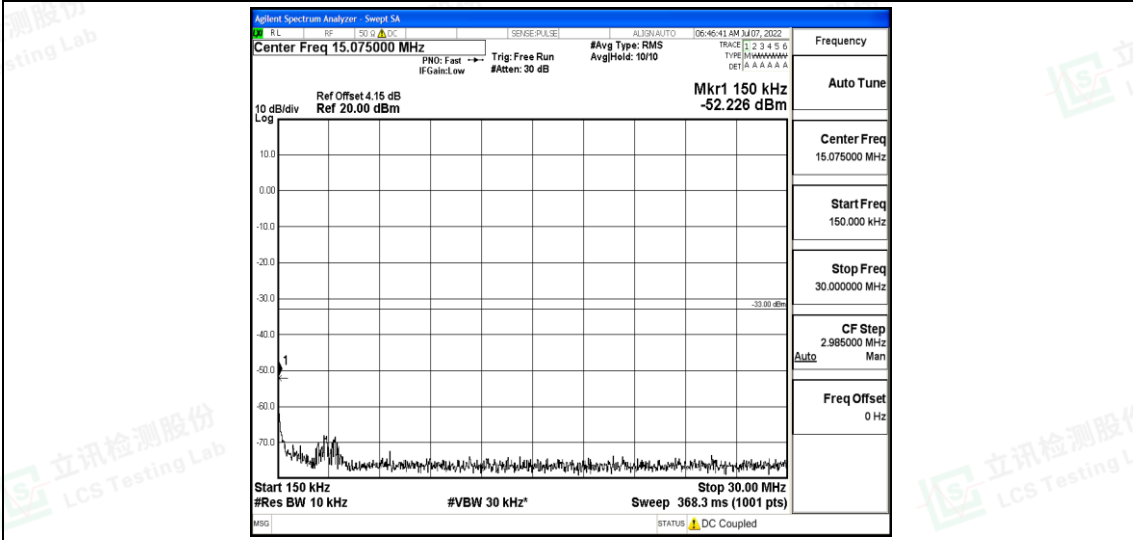

Band2-5MHz-16QAM-18900-1RB#0-Range3:30~1000MHz