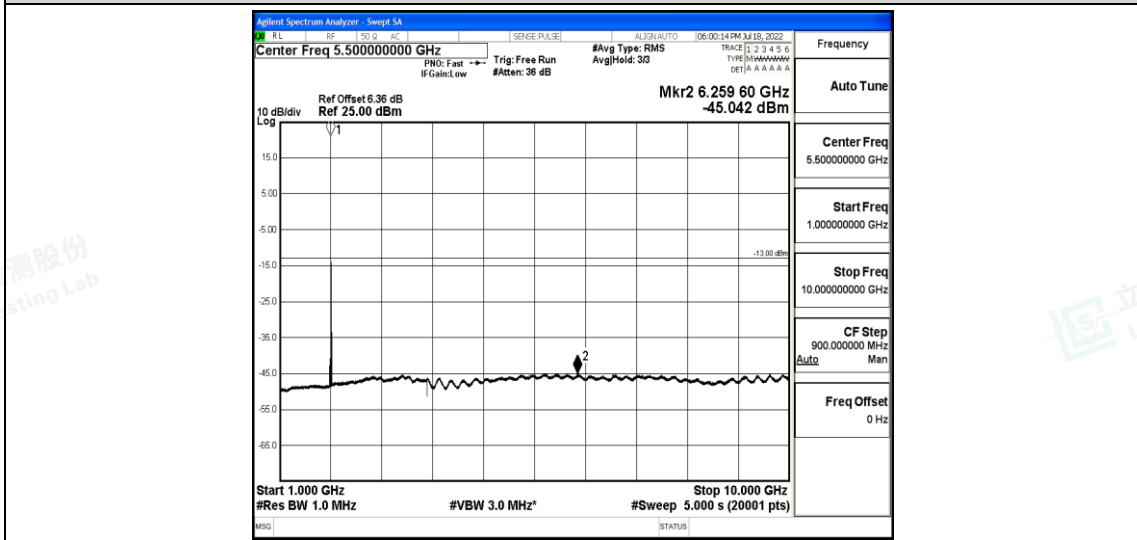

Band2-10MHz-16QAM-19150-1RB#0-Range5:10000~20000MHz