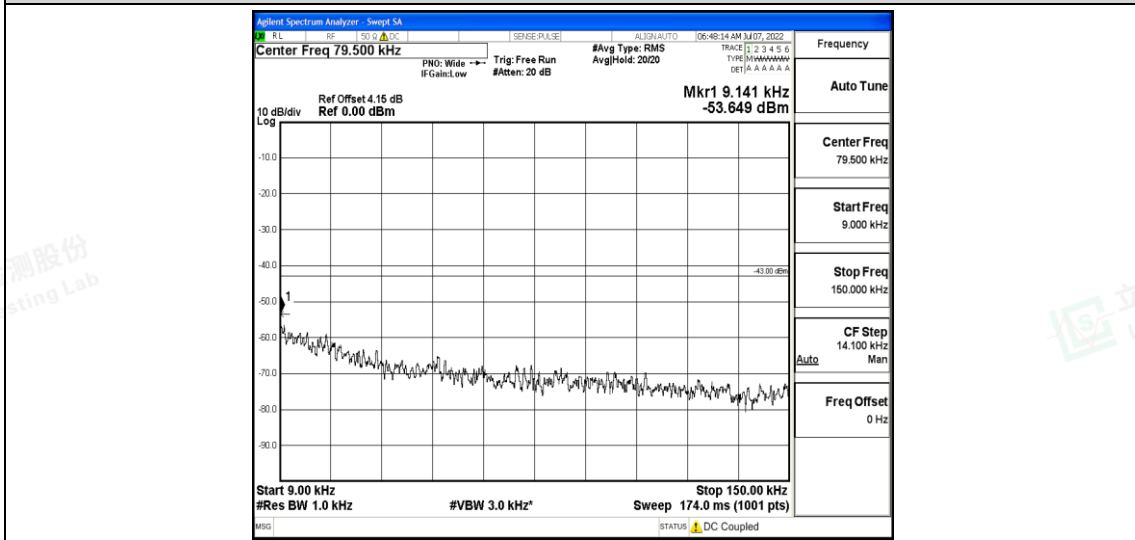

Band2-5MHz-QPSK-18900-1RB#0-Range2:0.15~30MHz

Band2-5MHz-QPSK-18900-1RB#0-Range3:30~1000MHz

Band2-5MHz-QPSK-18900-1RB#0-Range4:1000~10000MHz

Band2-5MHz-QPSK-18900-1RB#0-Range5:10000~20000MHz

Band2-5MHz-QPSK-19175-1RB#0-Range1:0.009~0.15MHz