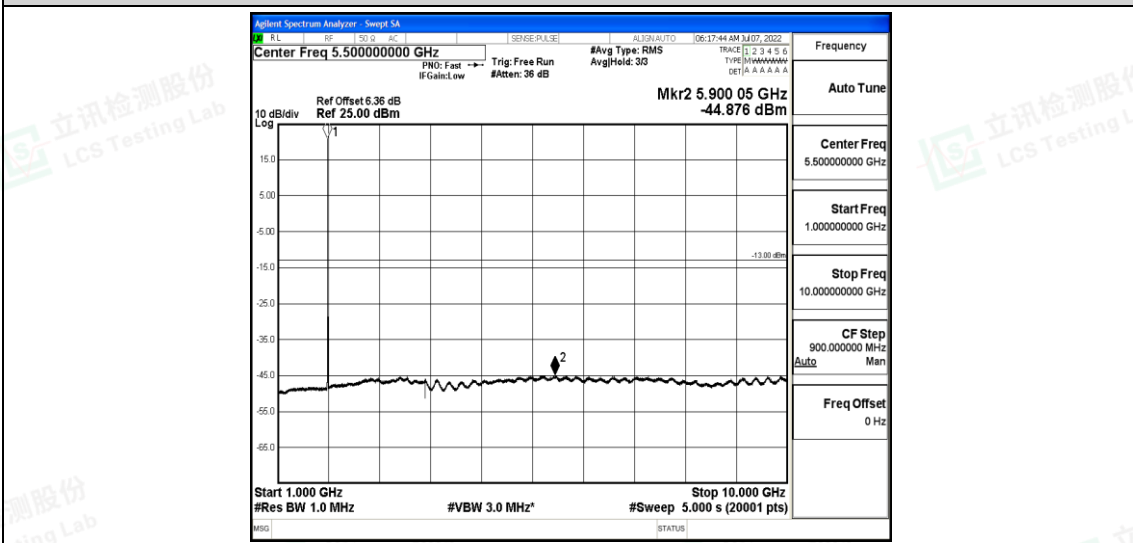

Band2-3MHz-16QAM-18900-1RB#0-Range2:0.15~30MHz

Band2-3MHz-16QAM-18900-1RB#0-Range3:30~1000MHz

Band2-3MHz-16QAM-18900-1RB#0-Range4:1000~10000MHz

Band2-3MHz-16QAM-18900-1RB#0-Range5:10000~20000MHz

Band2-3MHz-16QAM-19185-1RB#0-Range1:0.009~0.15MHz