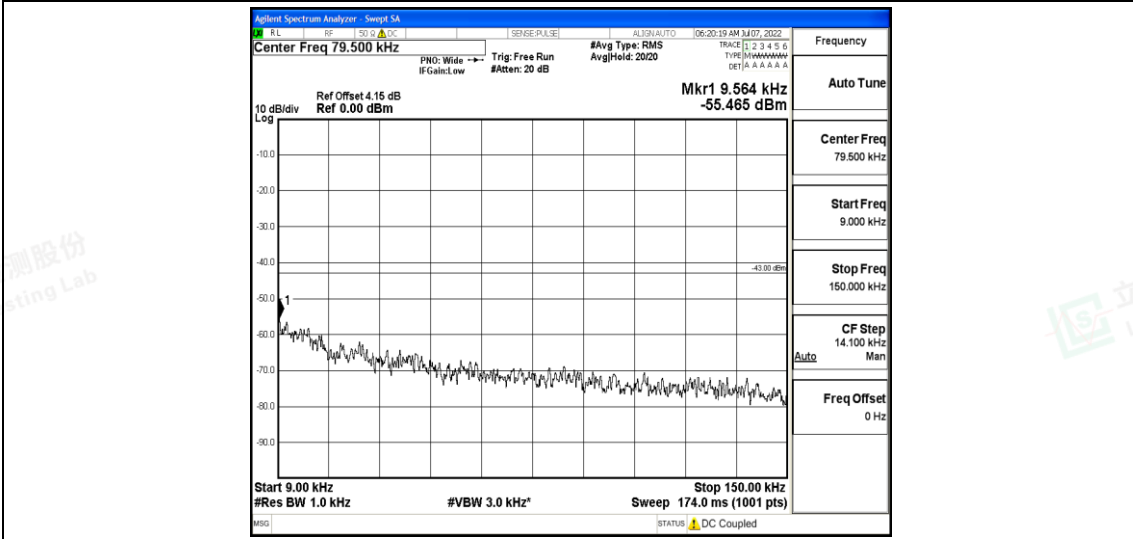

Band2-3MHz-16QAM-18900-1RB#0-Range2:0.15~30MHz

Band2-3MHz-16QAM-18900-1RB#0-Range3:30~1000MHz

Band2-3MHz-16QAM-18900-1RB#0-Range4:1000~10000MHz

Band2-3MHz-16QAM-18900-1RB#0-Range5:10000~20000MHz

Band2-3MHz-16QAM-19185-1RB#0-Range1:0.009~0.15MHz