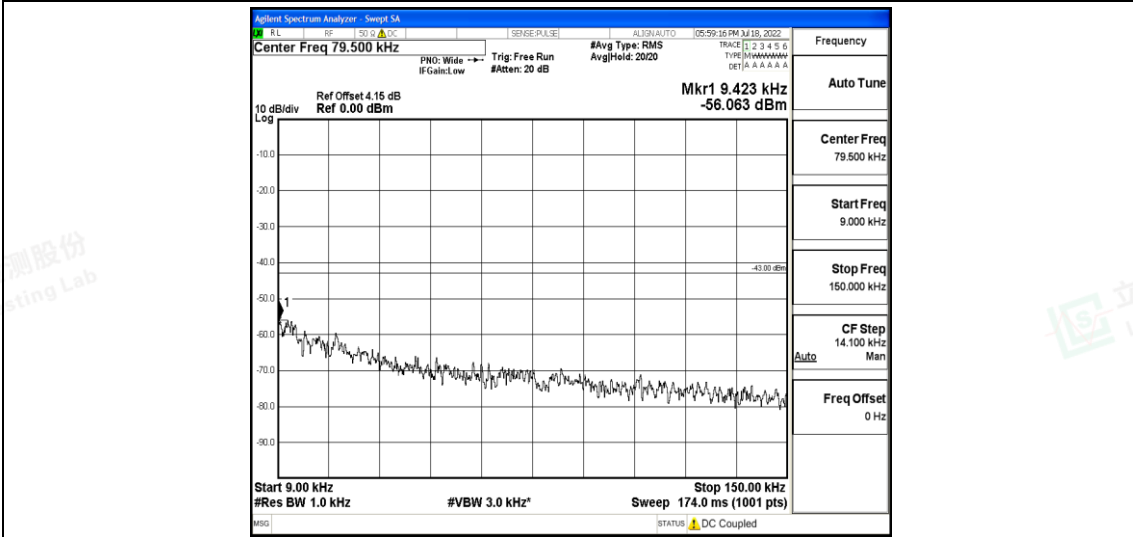

Band2-10MHz-16QAM-18900-1RB#0-Range3:30~1000MHz

Band2-10MHz-16QAM-18900-1RB#0-Range4:1000~10000MHz

Band2-10MHz-16QAM-18900-1RB#0-Range5:10000~20000MHz

Band2-10MHz-16QAM-19150-1RB#0-Range1:0.009~0.15MHz

Band2-10MHz-16QAM-19150-1RB#0-Range2:0.15~30MHz