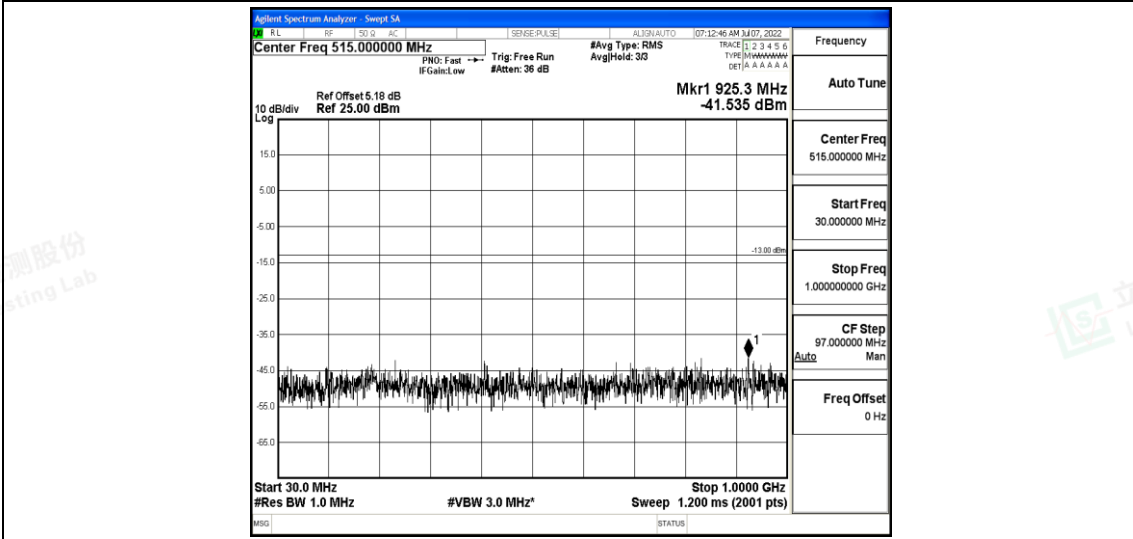

Band2-10MHz-16QAM-18900-1RB#0-Range4:1000~10000MHz