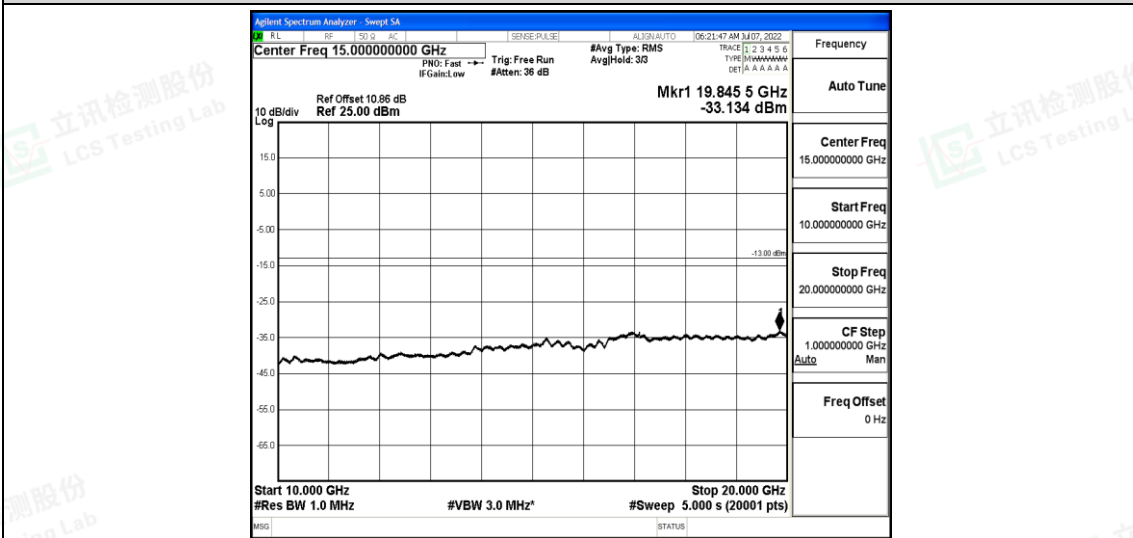

Band2-3MHz-16QAM-19185-1RB#0-Range2:0.15~30MHz

Band2-3MHz-16QAM-19185-1RB#0-Range3:30~1000MHz

Band2-3MHz-16QAM-19185-1RB#0-Range4:1000~10000MHz

Band2-3MHz-16QAM-19185-1RB#0-Range5:10000~20000MHz

Band2-5MHz-QPSK-18625-1RB#0-Range1:0.009~0.15MHz