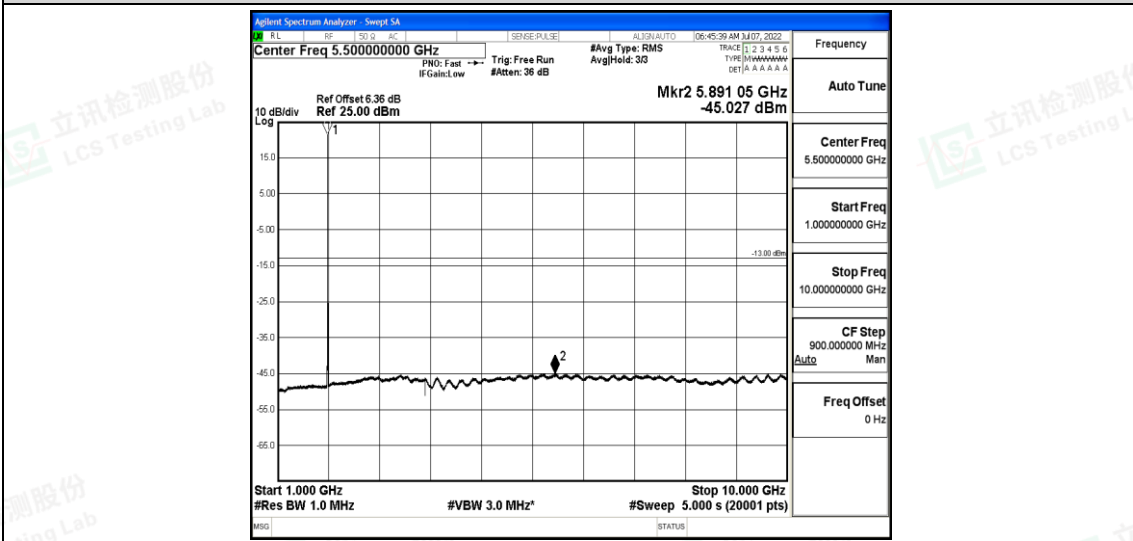

Band2-5MHz-QPSK-18900-1RB#0-Range2:0.15~30MHz

Band2-5MHz-QPSK-18900-1RB#0-Range3:30~1000MHz

Band2-5MHz-QPSK-18900-1RB#0-Range4:1000~10000MHz

Band2-5MHz-QPSK-18900-1RB#0-Range5:10000~20000MHz

Band2-5MHz-QPSK-19175-1RB#0-Range1:0.009~0.15MHz