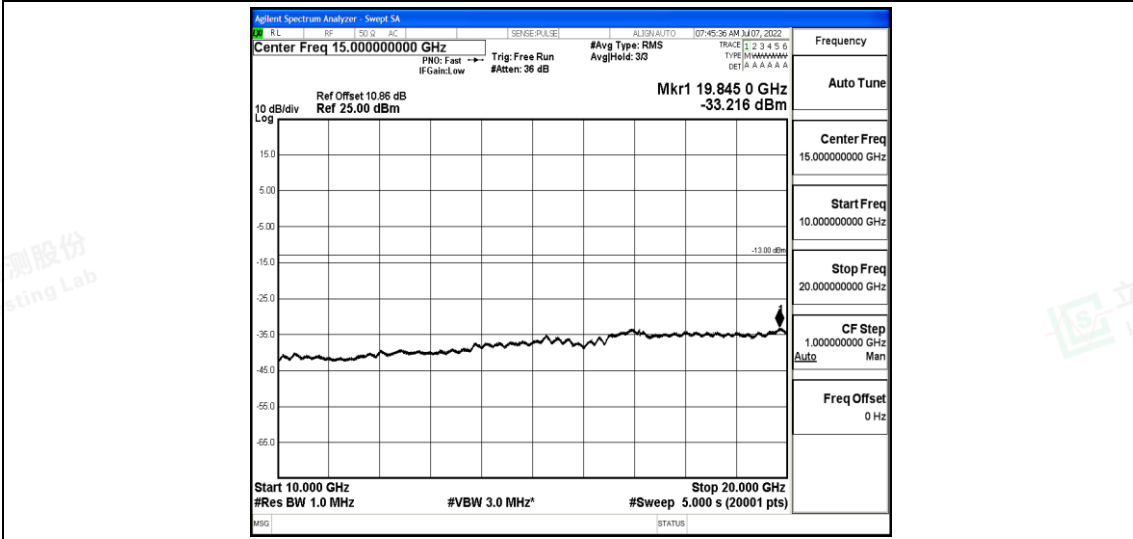

Band2-15MHz-QPSK-18675-1RB#0-Range2:0.15~30MHz

Band2-15MHz-QPSK-18675-1RB#0-Range3:30~1000MHz

Band2-15MHz-QPSK-18675-1RB#0-Range4:1000~10000MHz

Band2-15MHz-QPSK-18675-1RB#0-Range5:10000~20000MHz

Band2-15MHz-QPSK-18900-1RB#0-Range1:0.009~0.15MHz