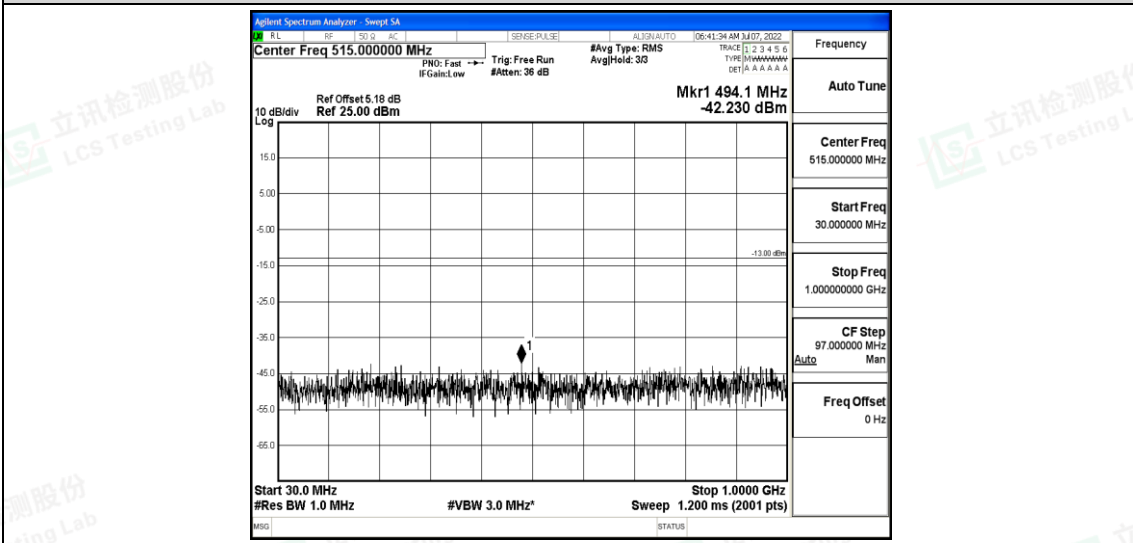

Band2-5MHz-QPSK-18625-1RB#0-Range4:1000~10000MHz