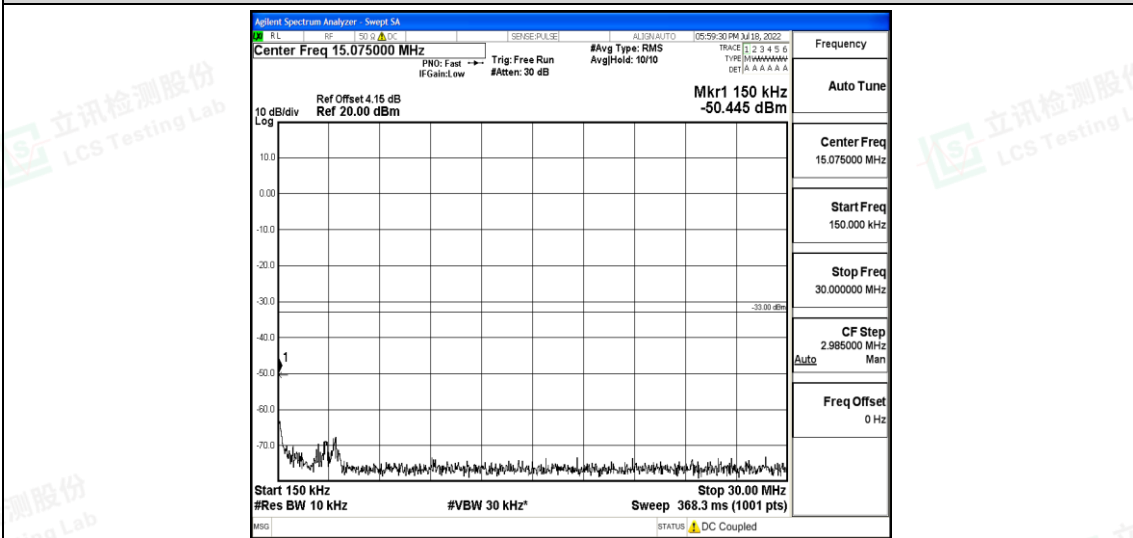

Band2-10MHz-16QAM-18900-1RB#0-Range3:30~1000MHz

Band2-10MHz-16QAM-18900-1RB#0-Range4:1000~10000MHz

Band2-10MHz-16QAM-18900-1RB#0-Range5:10000~20000MHz

Band2-10MHz-16QAM-19150-1RB#0-Range1:0.009~0.15MHz

Band2-10MHz-16QAM-19150-1RB#0-Range2:0.15~30MHz