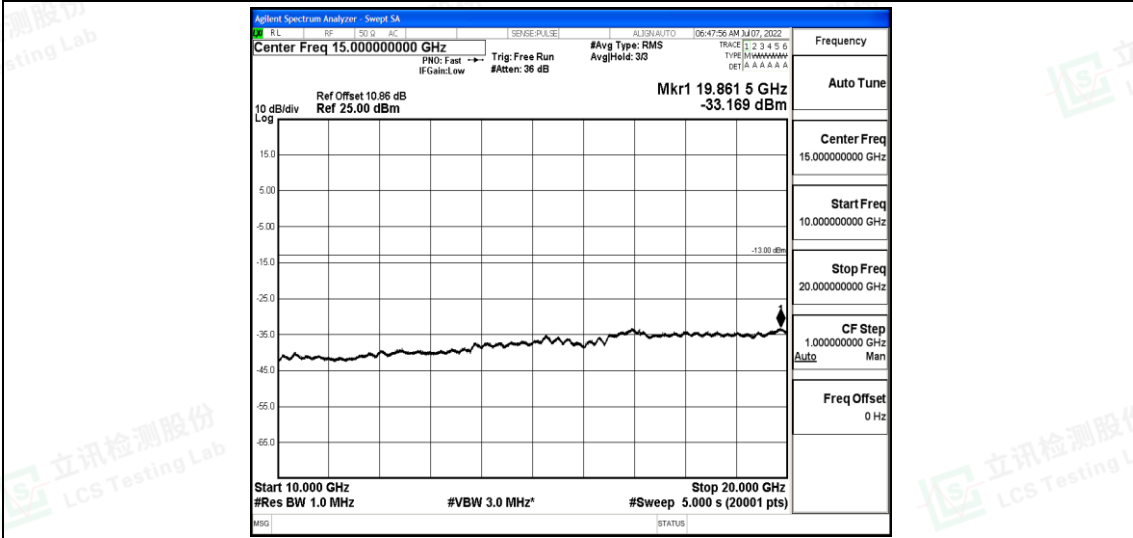

Band2-5MHz-16QAM-18900-1RB#0-Range2:0.15~30MHz

Band2-5MHz-16QAM-18900-1RB#0-Range3:30~1000MHz

Band2-5MHz-16QAM-18900-1RB#0-Range4:1000~10000MHz

Band2-5MHz-16QAM-18900-1RB#0-Range5:10000~20000MHz

Band2-5MHz-16QAM-19175-1RB#0-Range1:0.009~0.15MHz