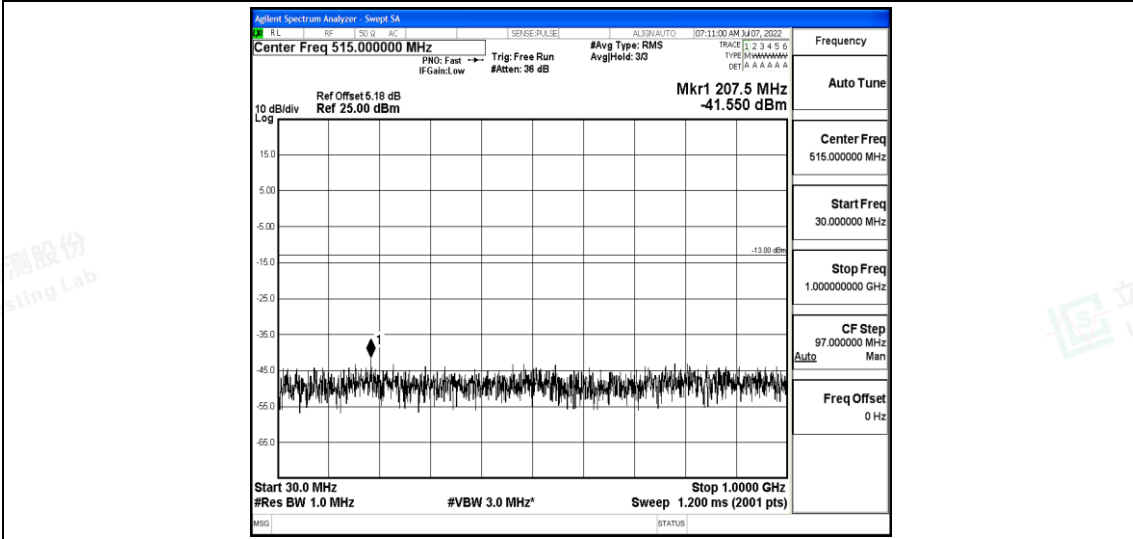

Band2-10MHz-QPSK-18900-1RB#0-Range4:1000~10000MHz