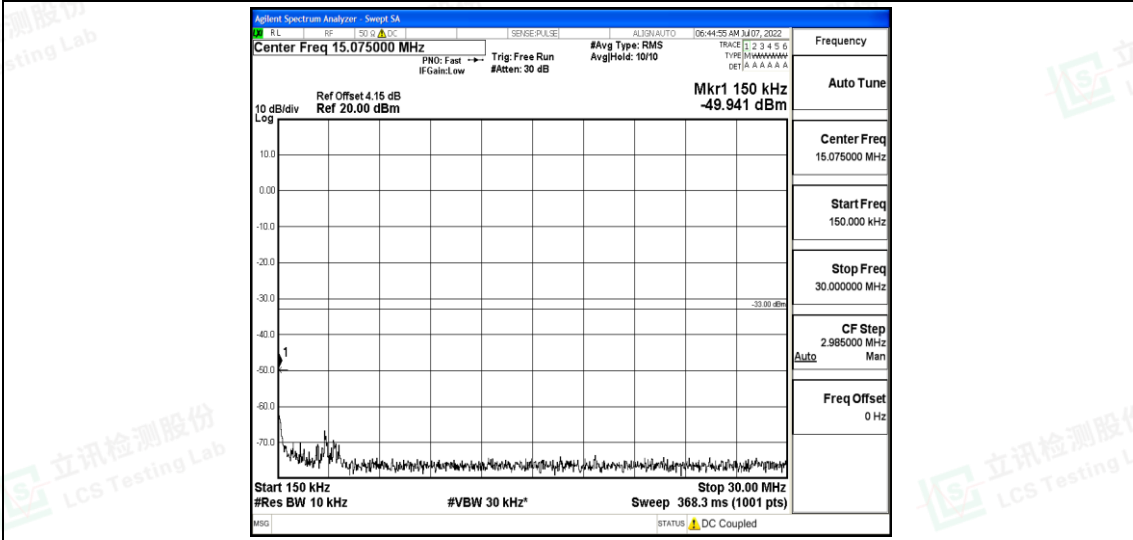

Band2-5MHz-QPSK-18900-1RB#0-Range3:30~1000MHz