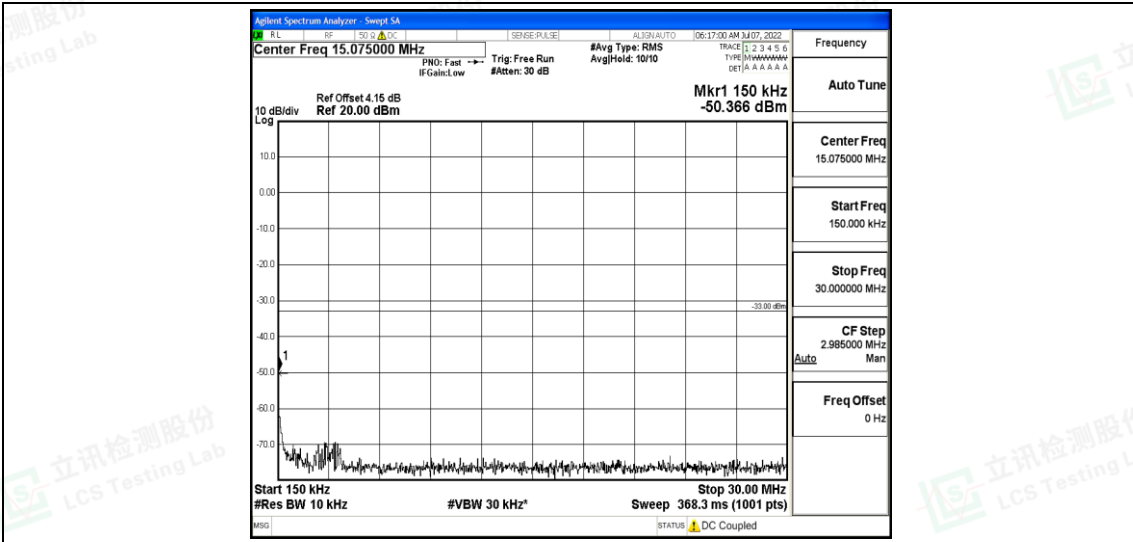

Band2-3MHz-16QAM-18900-1RB#0-Range3:30~1000MHz