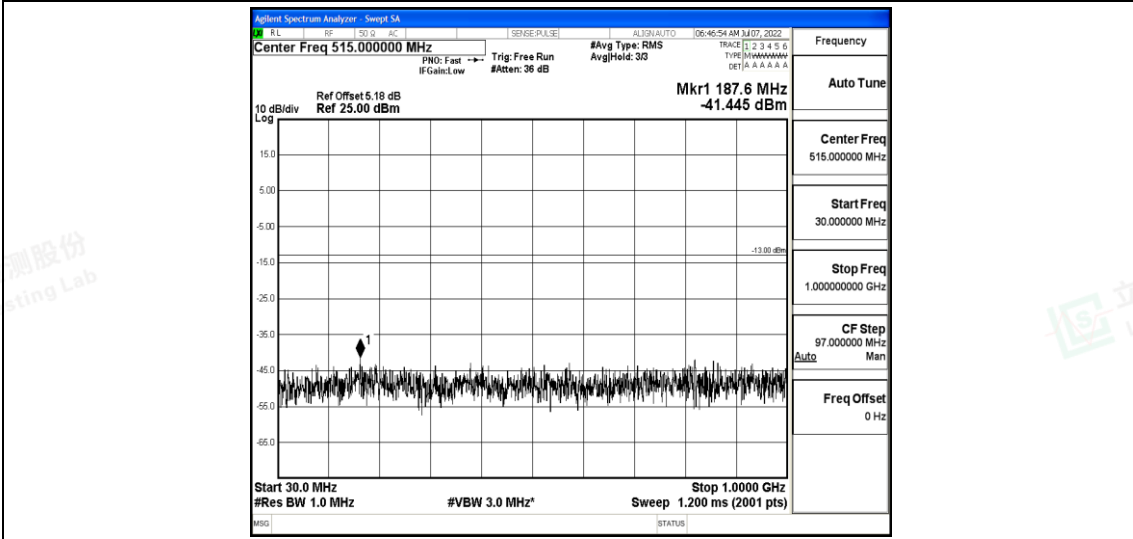

Band2-5MHz-16QAM-18900-1RB#0-Range4:1000~10000MHz