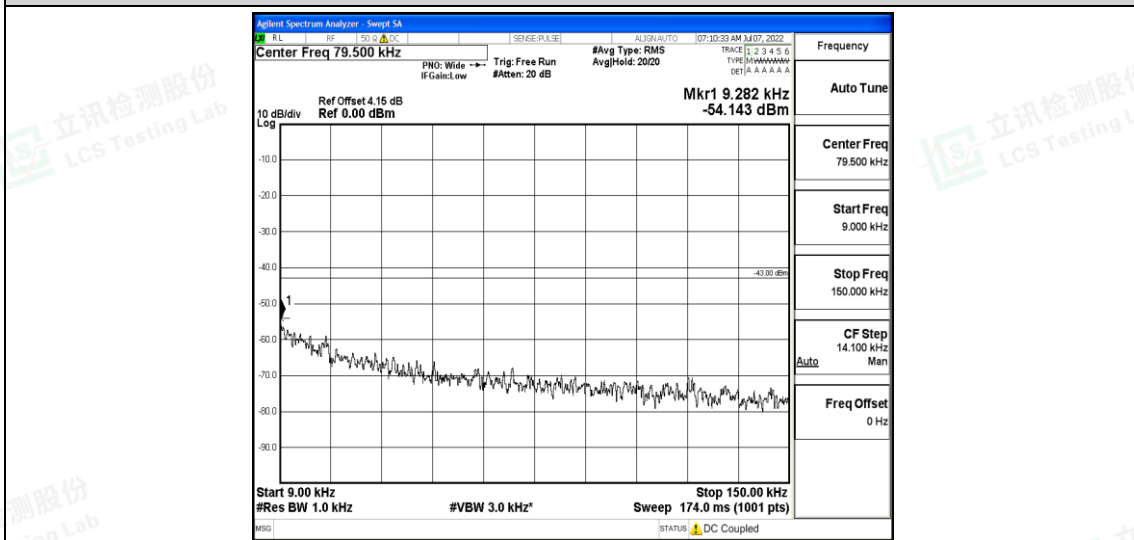

Band2-10MHz-QPSK-18900-1RB#0-Range2:0.15~30MHz

Band2-10MHz-QPSK-18900-1RB#0-Range3:30~1000MHz

Band2-10MHz-QPSK-18900-1RB#0-Range4:1000~10000MHz

Band2-10MHz-QPSK-18900-1RB#0-Range5:10000~20000MHz

Shenzhen LCS Compliance Testing Laboratory Ltd.  
 Add: 101, 201 Bldg A & 301 Bldg C, Juji Industrial Park Yabianxueziwei, Shajing Street, Baoan District, Shenzhen, 518000, China  
 Tel: +(86) 0755-82591330 | E-mail: webmaster@lcs-cert.com | Web: www.lcs-cert.com  
 Scan code to check authenticity