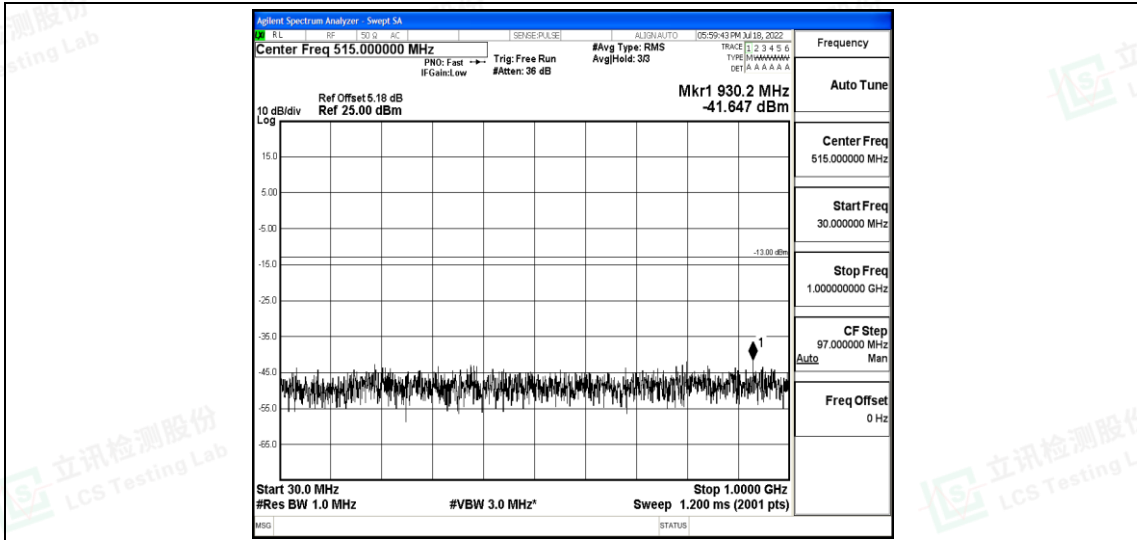

Band2-10MHz-16QAM-19150-1RB#0-Range4:1000~10000MHz