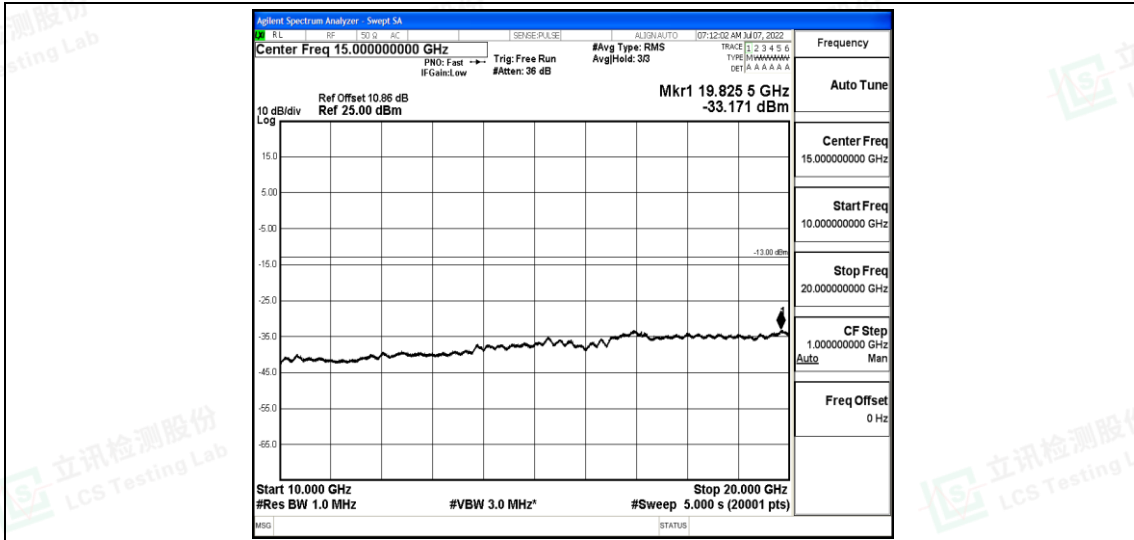

Band2-10MHz-QPSK-18900-1RB#0-Range2:0.15~30MHz

Band2-10MHz-QPSK-18900-1RB#0-Range3:30~1000MHz

Band2-10MHz-QPSK-18900-1RB#0-Range4:1000~10000MHz

Band2-10MHz-QPSK-18900-1RB#0-Range5:10000~20000MHz

Shenzhen LCS Compliance Testing Laboratory Ltd.  
 Add: 101, 201 Bldg A & 301 Bldg C, Juji Industrial Park Yabianxueziwei, Shajing Street, Baoan District, Shenzhen, 518000, China  
 Tel: +(86) 0755-82591330 | E-mail: webmaster@lcs-cert.com | Web: www.lcs-cert.com  
 Scan code to check authenticity