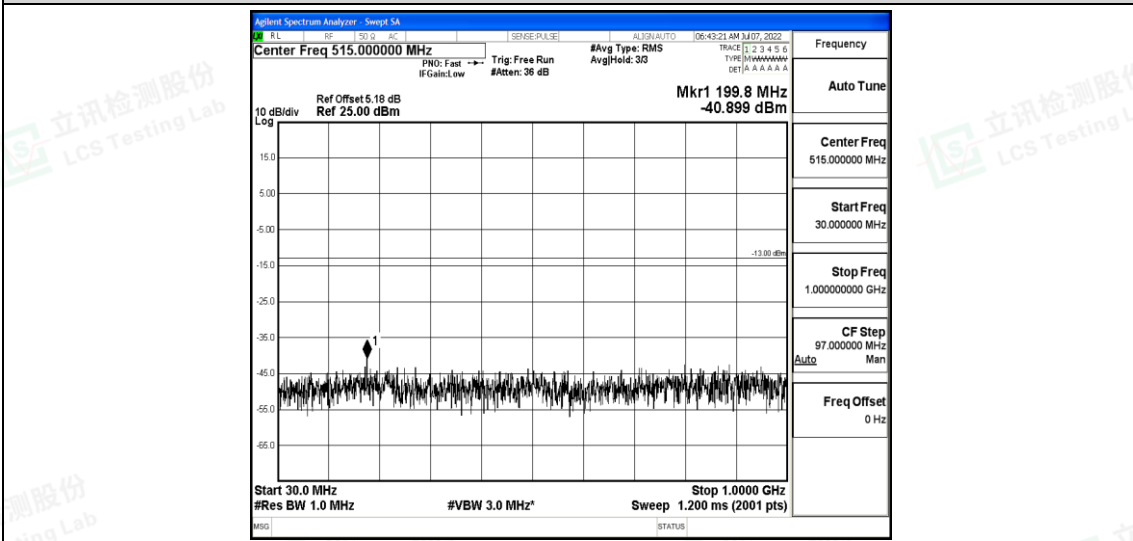

Band2-5MHz-16QAM-18625-1RB#0-Range4:1000~10000MHz