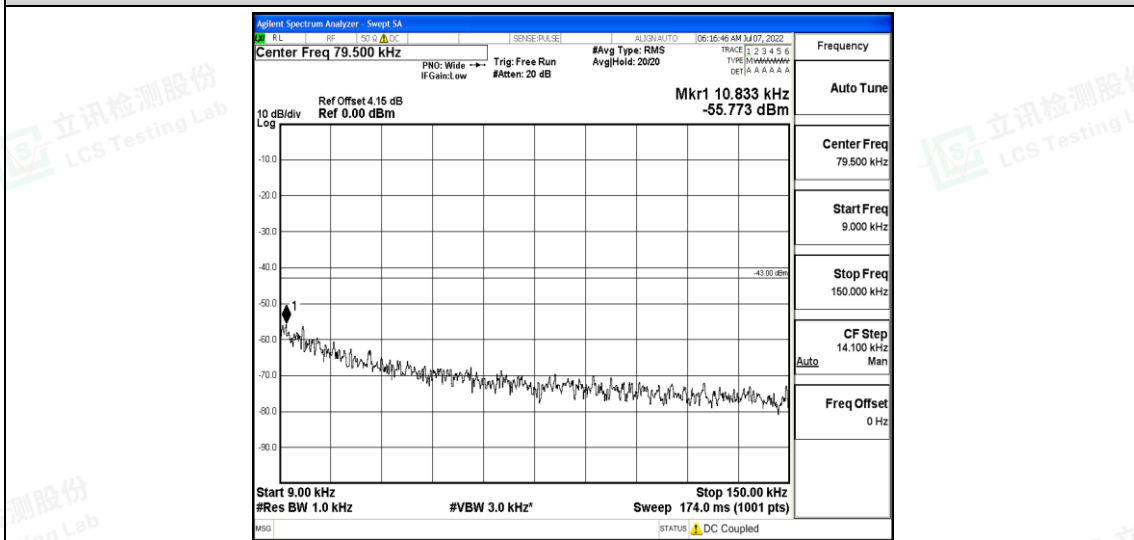

Band2-3MHz-16QAM-18615-1RB#0-Range2:0.15~30MHz

Band2-3MHz-16QAM-18615-1RB#0-Range3:30~1000MHz

Band2-3MHz-16QAM-18615-1RB#0-Range4:1000~10000MHz

Band2-3MHz-16QAM-18615-1RB#0-Range5:10000~20000MHz

Band2-3MHz-16QAM-18900-1RB#0-Range1:0.009~0.15MHz