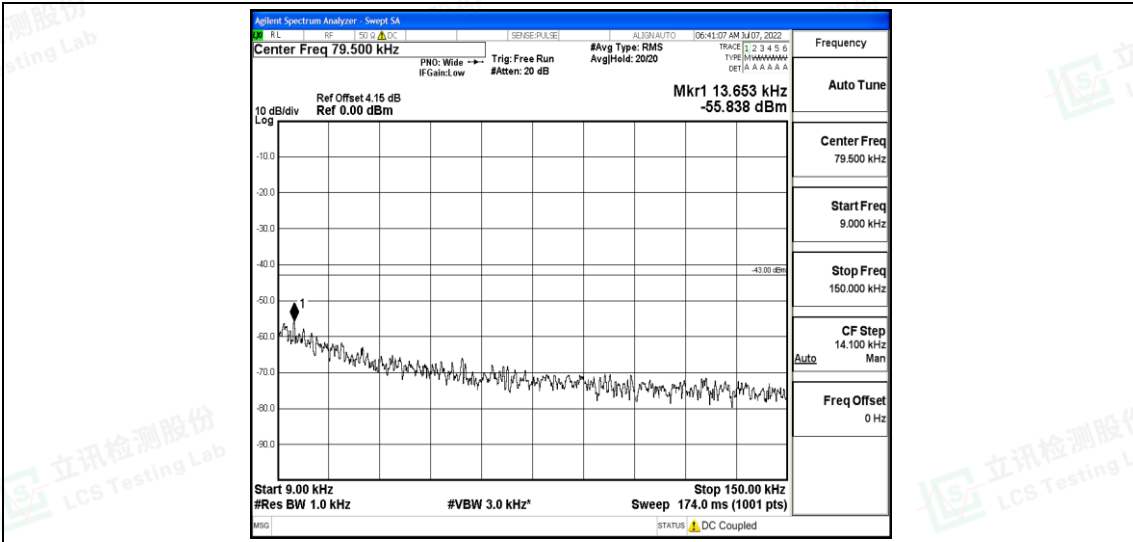

Band2-5MHz-QPSK-18625-1RB#0-Range2:0.15~30MHz