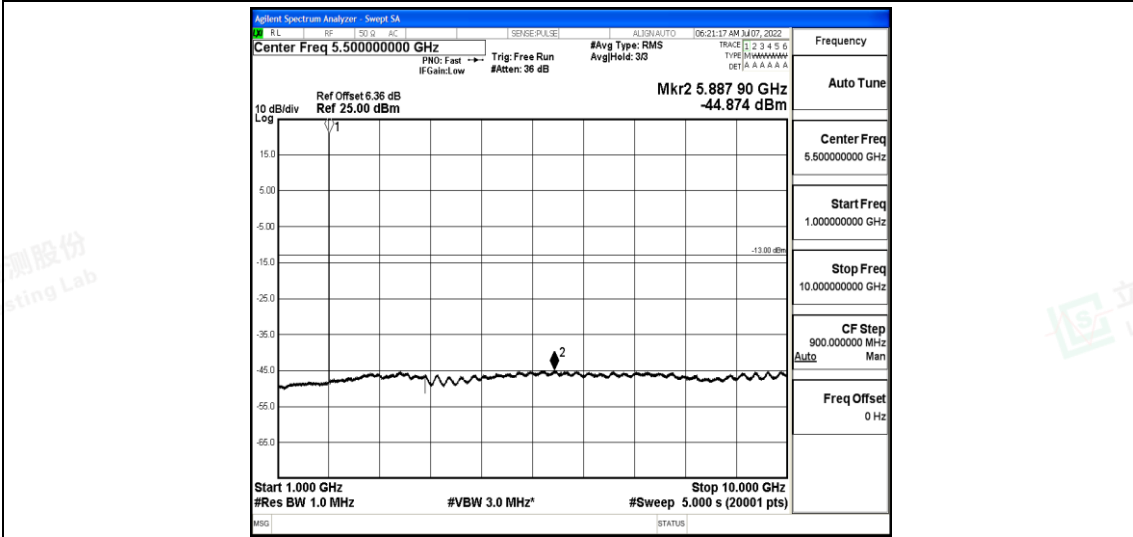

Band2-3MHz-16QAM-19185-1RB#0-Range2:0.15~30MHz

Band2-3MHz-16QAM-19185-1RB#0-Range3:30~1000MHz

Band2-3MHz-16QAM-19185-1RB#0-Range4:1000~10000MHz

Band2-3MHz-16QAM-19185-1RB#0-Range5:10000~20000MHz

Band2-5MHz-QPSK-18625-1RB#0-Range1:0.009~0.15MHz