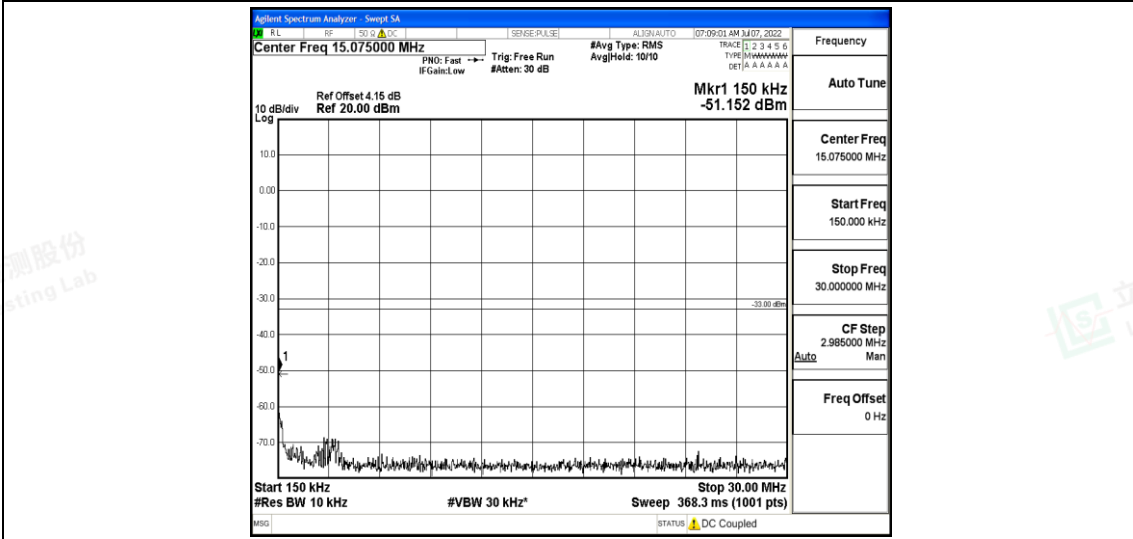

Band2-10MHz-16QAM-18650-1RB#0-Range3:30~1000MHz