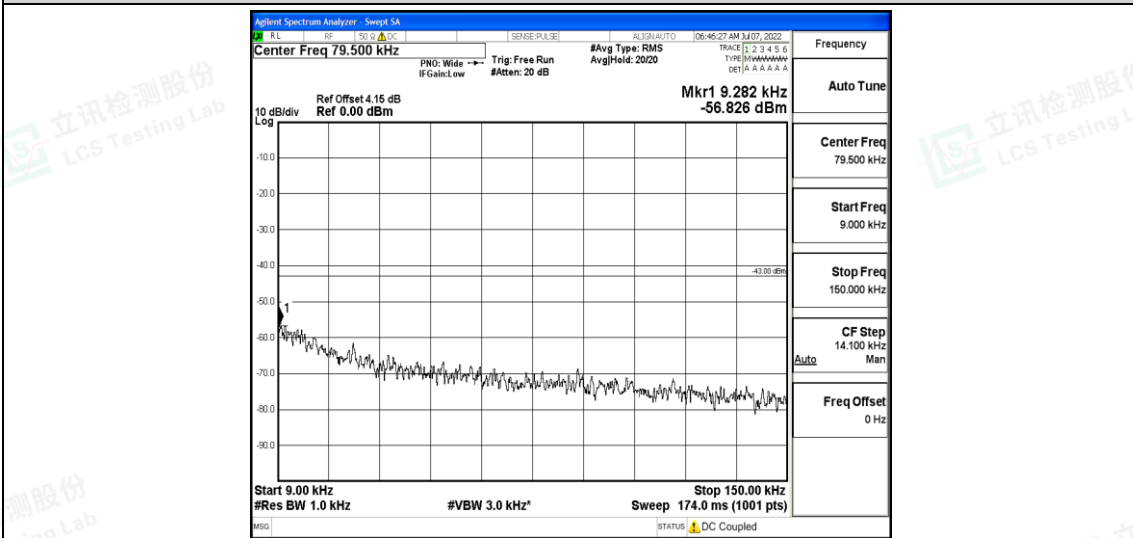

Band2-5MHz-16QAM-18625-1RB#0-Range2:0.15~30MHz

Band2-5MHz-16QAM-18625-1RB#0-Range3:30~1000MHz

Band2-5MHz-16QAM-18625-1RB#0-Range4:1000~10000MHz

Band2-5MHz-16QAM-18625-1RB#0-Range5:10000~20000MHz

Band2-5MHz-16QAM-18900-1RB#0-Range1:0.009~0.15MHz