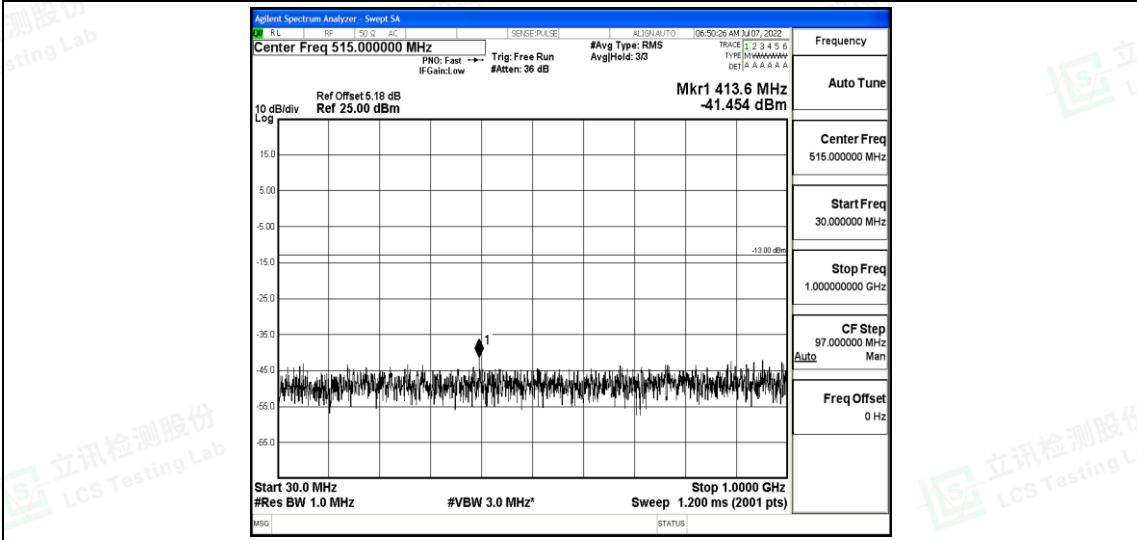

Band2-5MHz-16QAM-19175-1RB#0-Range4:1000~10000MHz