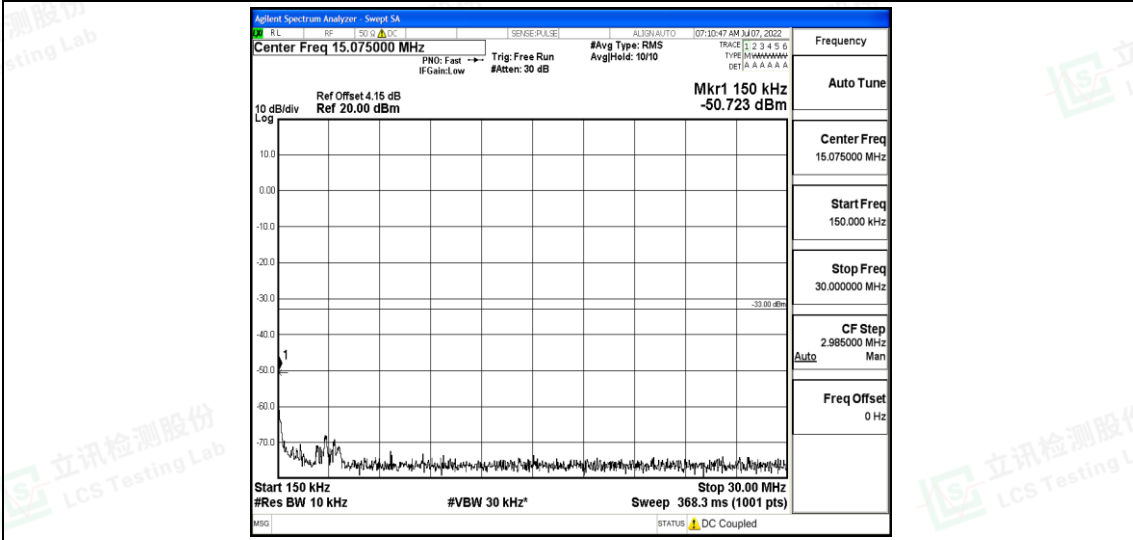

Band2-10MHz-QPSK-18900-1RB#0-Range2:0.15~30MHz

Band2-10MHz-QPSK-18900-1RB#0-Range3:30~1000MHz

Band2-10MHz-QPSK-18900-1RB#0-Range4:1000~10000MHz

Band2-10MHz-QPSK-18900-1RB#0-Range5:10000~20000MHz

Shenzhen LCS Compliance Testing Laboratory Ltd.  
 Add: 101, 201 Bldg A & 301 Bldg C, Juji Industrial Park Yabianxueziwei, Shajing Street, Baoan District, Shenzhen, 518000, China  
 Tel: +(86) 0755-82591330 | E-mail: webmaster@lcs-cert.com | Web: www.lcs-cert.com  
 Scan code to check authenticity