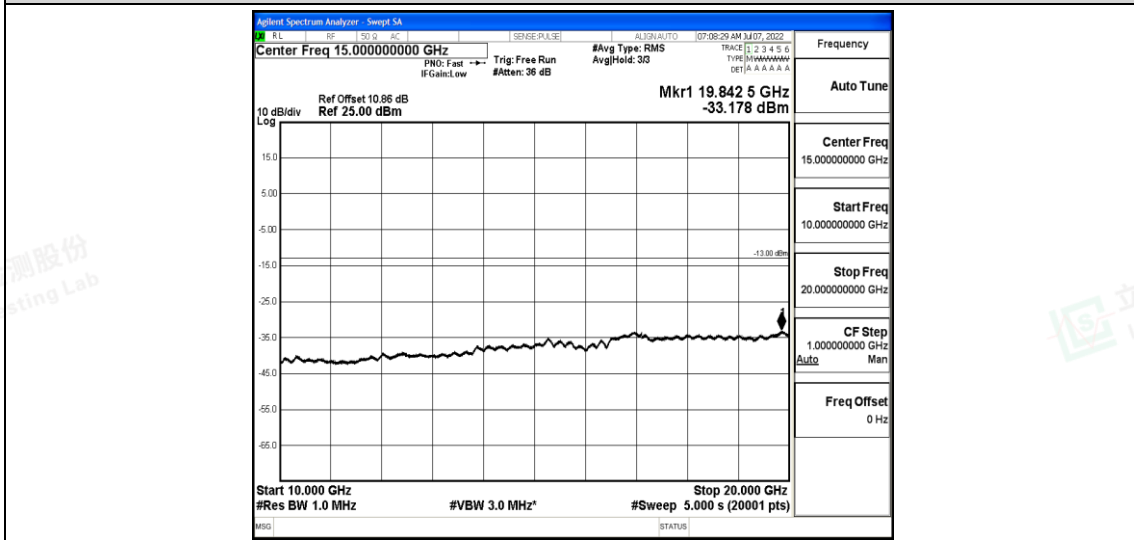

Band2-10MHz-QPSK-18650-1RB#0-Range2:0.15~30MHz

Band2-10MHz-QPSK-18650-1RB#0-Range3:30~1000MHz

Band2-10MHz-QPSK-18650-1RB#0-Range4:1000~10000MHz

Band2-10MHz-QPSK-18650-1RB#0-Range5:10000~20000MHz

Band2-10MHz-QPSK-18900-1RB#0-Range1:0.009~0.15MHz