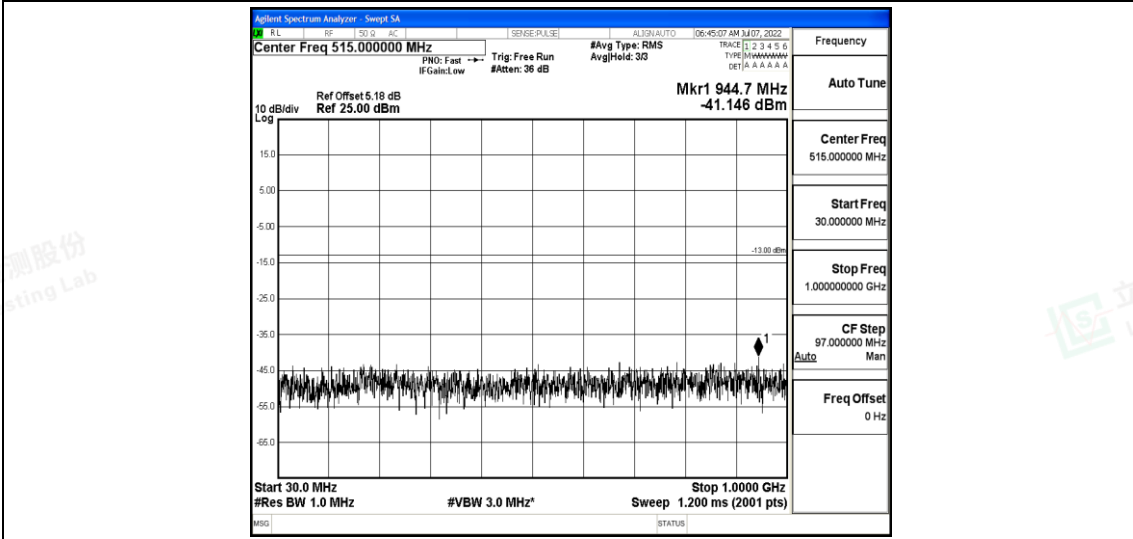

Band2-5MHz-QPSK-18900-1RB#0-Range4:1000~10000MHz