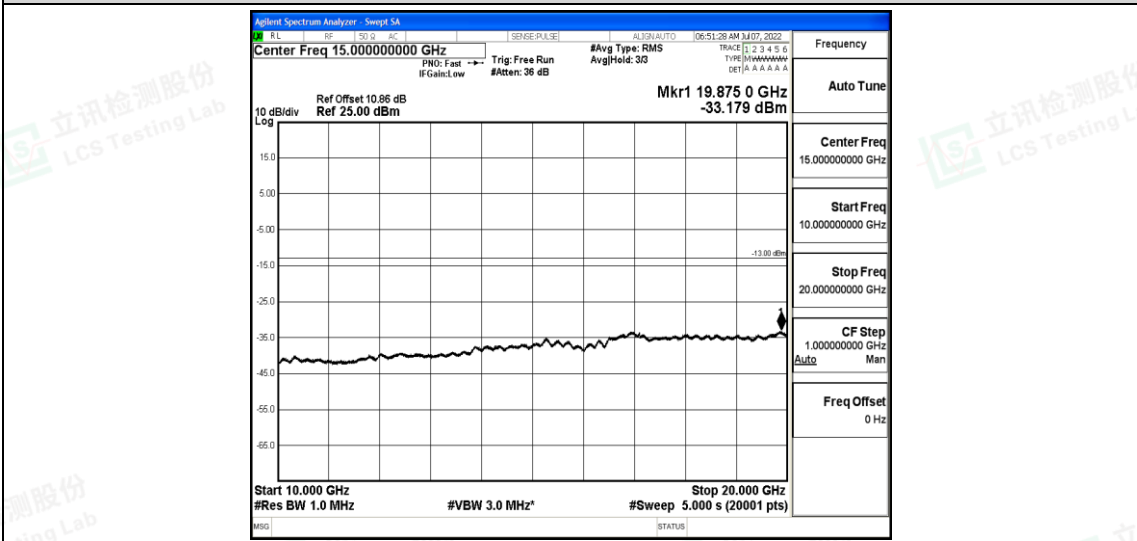

Band2-5MHz-16QAM-19175-1RB#0-Range2:0.15~30MHz

Band2-5MHz-16QAM-19175-1RB#0-Range3:30~1000MHz

Band2-5MHz-16QAM-19175-1RB#0-Range4:1000~10000MHz

Band2-5MHz-16QAM-19175-1RB#0-Range5:10000~20000MHz

Band2-10MHz-QPSK-18650-1RB#0-Range1:0.009~0.15MHz