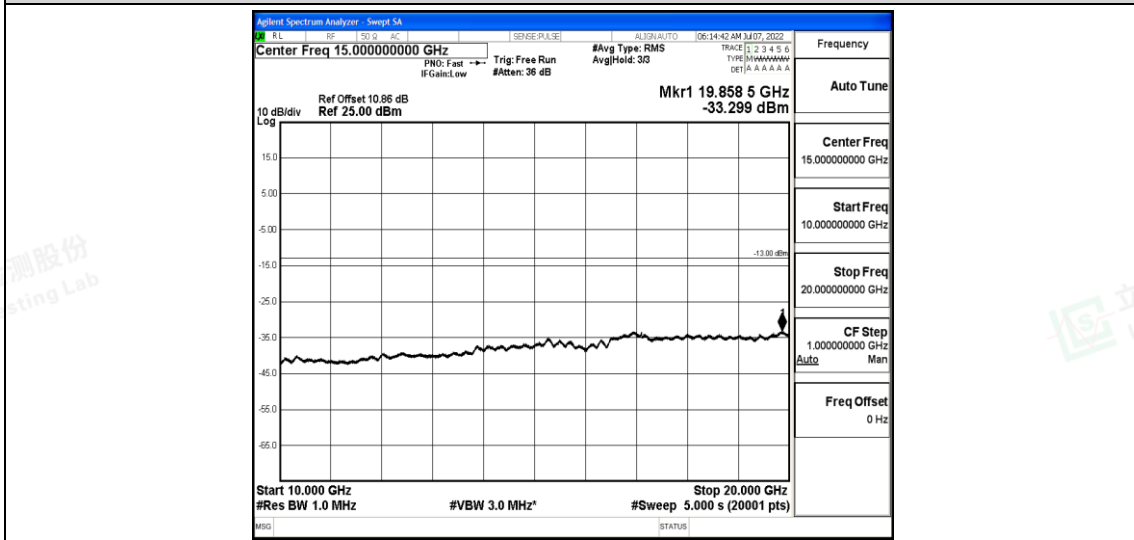

Band2-3MHz-16QAM-18615-1RB#0-Range2:0.15~30MHz

Band2-3MHz-16QAM-18615-1RB#0-Range3:30~1000MHz

Band2-3MHz-16QAM-18615-1RB#0-Range4:1000~10000MHz

Band2-3MHz-16QAM-18615-1RB#0-Range5:10000~20000MHz

Band2-3MHz-16QAM-18900-1RB#0-Range1:0.009~0.15MHz

Band2-3MHz-16QAM-18900-1RB#0-Range2:0.15~30MHz

Band2-3MHz-16QAM-18900-1RB#0-Range3:30~1000MHz

Band2-3MHz-16QAM-18900-1RB#0-Range4:1000~10000MHz

Band2-3MHz-16QAM-18900-1RB#0-Range5:10000~20000MHz

Band2-3MHz-16QAM-19185-1RB#0-Range1:0.009~0.15MHz