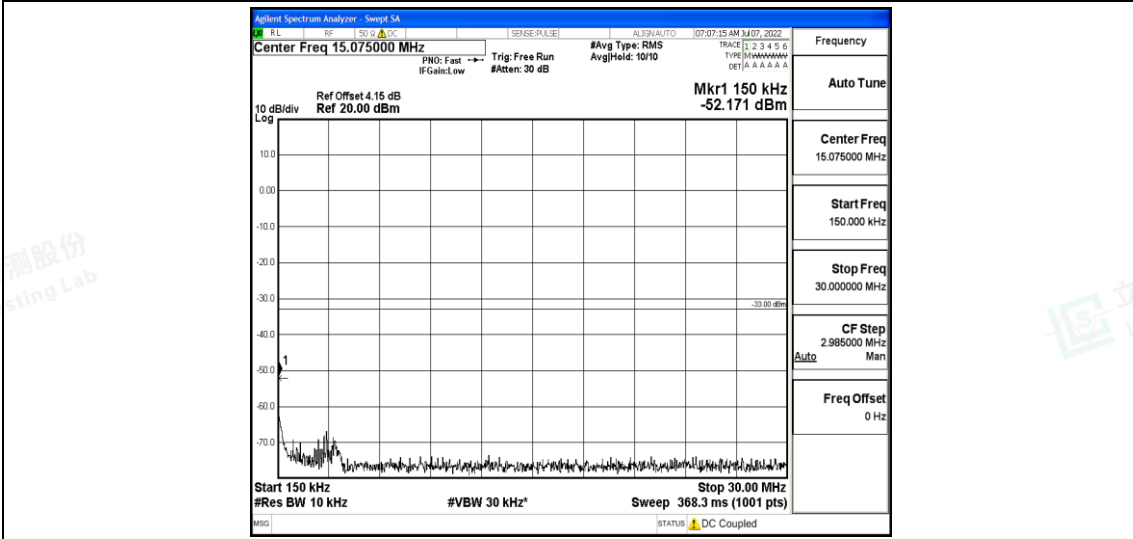

Band2-10MHz-QPSK-18650-1RB#0-Range3:30~1000MHz