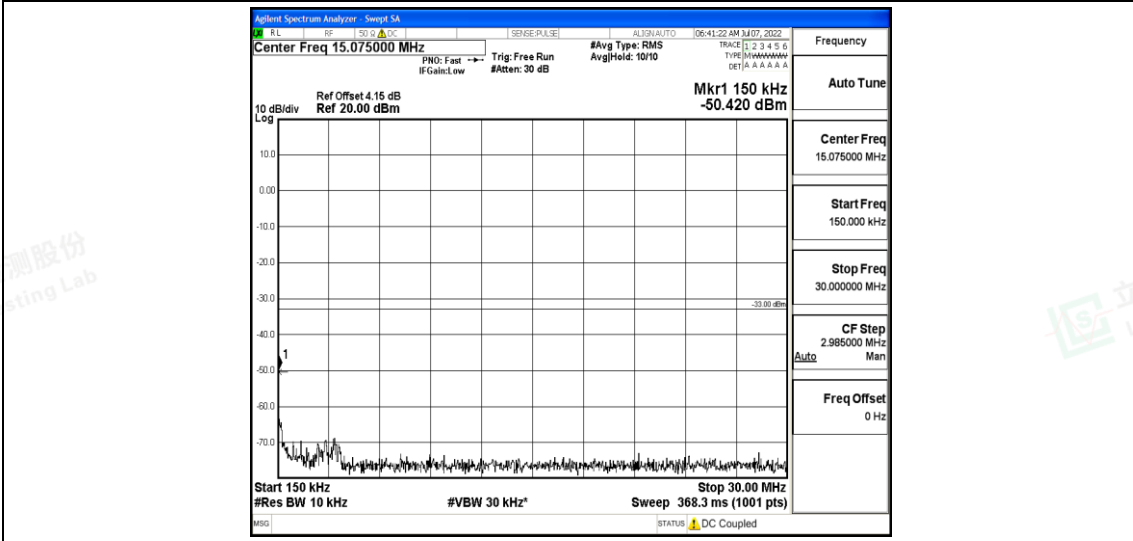

Band2-5MHz-QPSK-18625-1RB#0-Range3:30~1000MHz