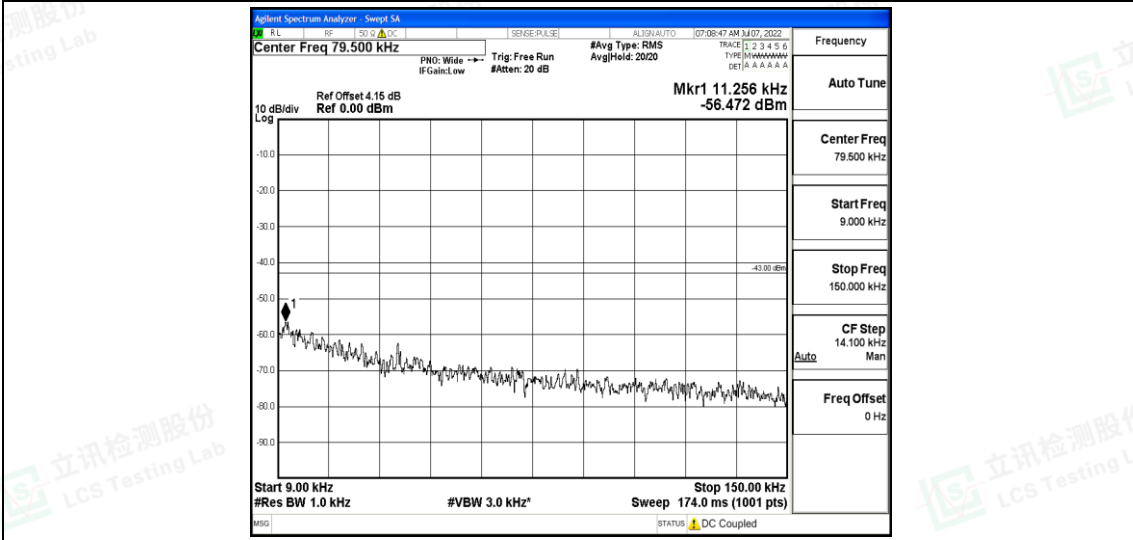

Band2-10MHz-16QAM-18650-1RB#0-Range2:0.15~30MHz