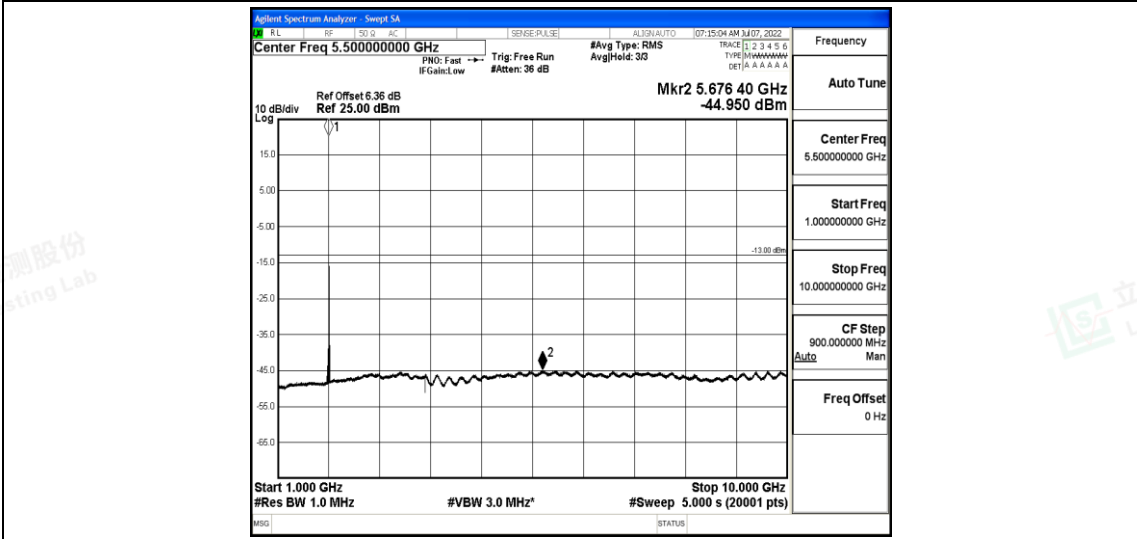

Band2-10MHz-QPSK-19150-1RB#0-Range1:0.009~0.15MHz

Band2-10MHz-QPSK-19150-1RB#0-Range2:0.15~30MHz

Band2-10MHz-QPSK-19150-1RB#0-Range3:30~1000MHz

Band2-10MHz-QPSK-19150-1RB#0-Range4:1000~10000MHz

Band2-10MHz-QPSK-19150-1RB#0-Range5:10000~20000MHz