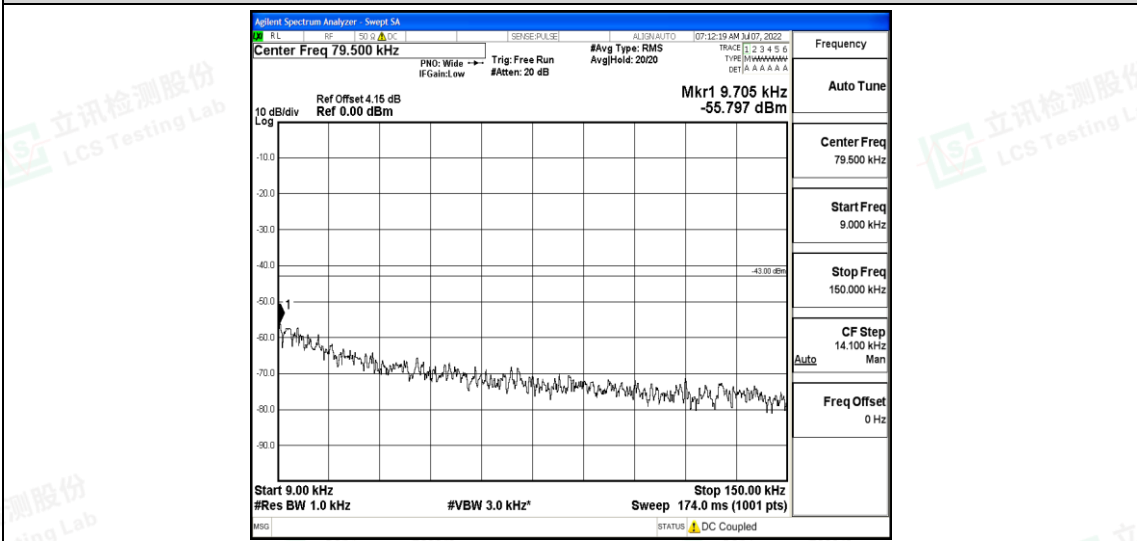

Band2-10MHz-16QAM-18650-1RB#0-Range2:0.15~30MHz

Band2-10MHz-16QAM-18650-1RB#0-Range3:30~1000MHz

Band2-10MHz-16QAM-18650-1RB#0-Range4:1000~10000MHz

Band2-10MHz-16QAM-18650-1RB#0-Range5:10000~20000MHz

Band2-10MHz-16QAM-18900-1RB#0-Range1:0.009~0.15MHz