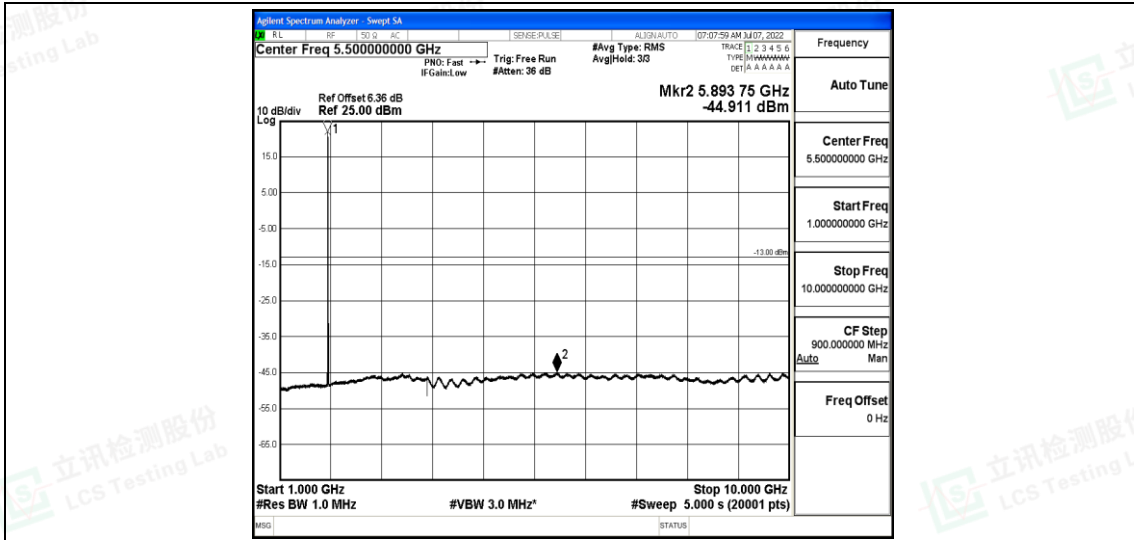

Band2-10MHz-QPSK-18650-1RB#0-Range5:10000~20000MHz