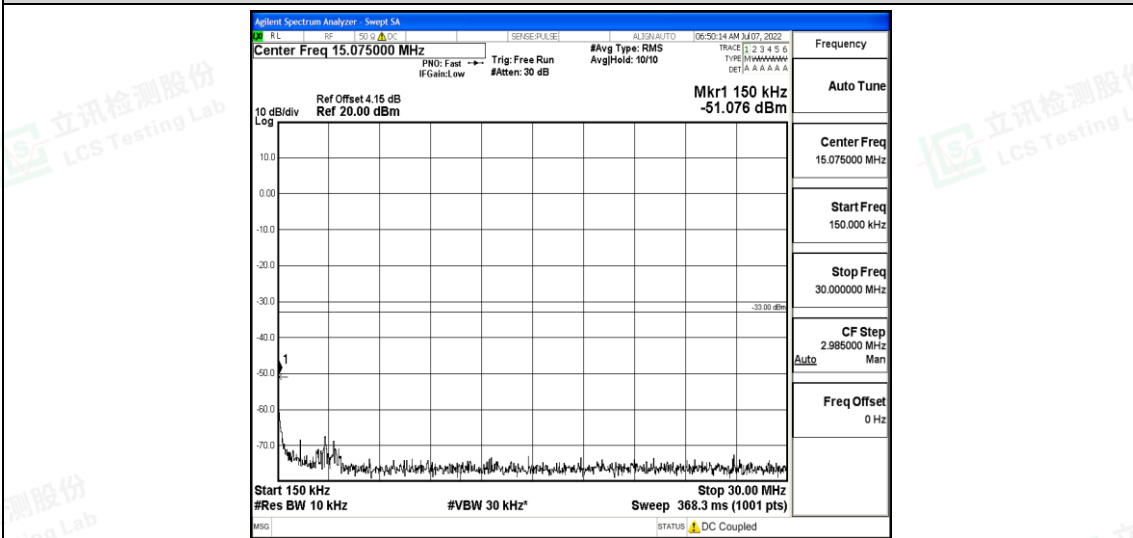

Band2-5MHz-16QAM-19175-1RB#0-Range3:30~1000MHz