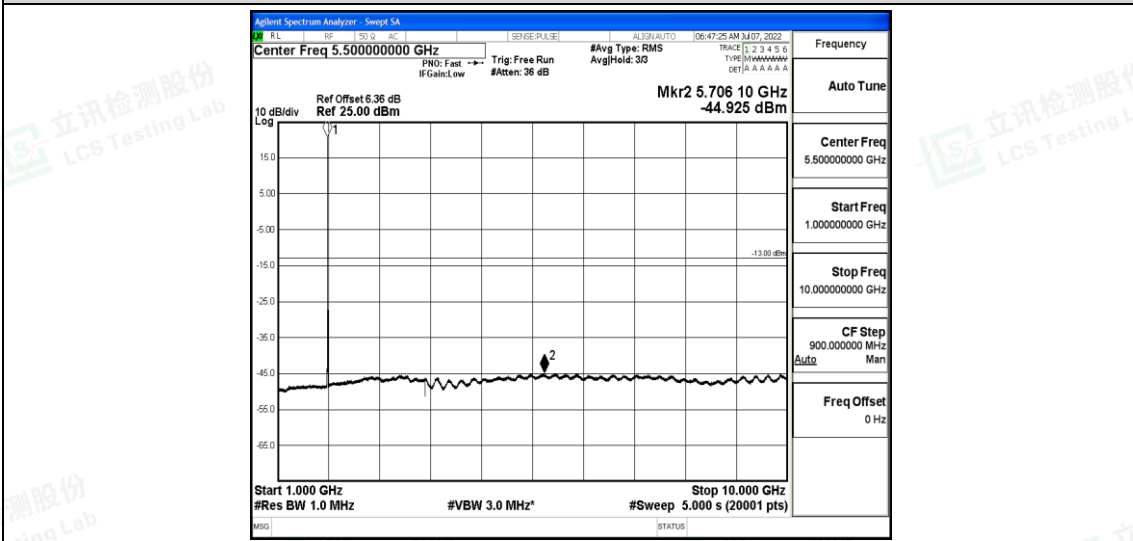

Band2-5MHz-16QAM-18900-1RB#0-Range2:0.15~30MHz

Band2-5MHz-16QAM-18900-1RB#0-Range3:30~1000MHz

Band2-5MHz-16QAM-18900-1RB#0-Range4:1000~10000MHz

Band2-5MHz-16QAM-18900-1RB#0-Range5:10000~20000MHz

Band2-5MHz-16QAM-19175-1RB#0-Range1:0.009~0.15MHz