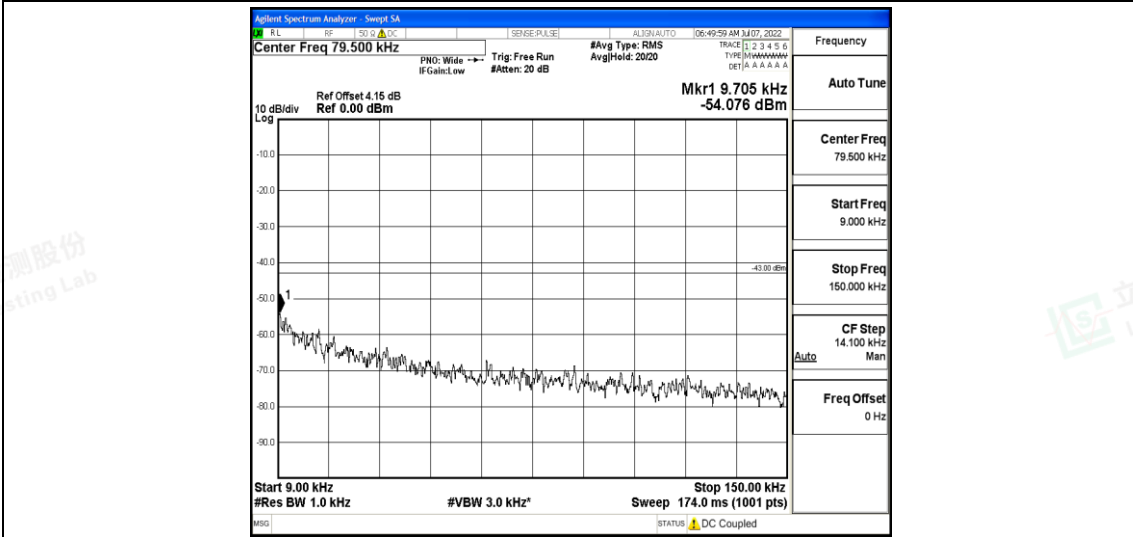

Band2-5MHz-16QAM-18900-1RB#0-Range2:0.15~30MHz

Band2-5MHz-16QAM-18900-1RB#0-Range3:30~1000MHz

Band2-5MHz-16QAM-18900-1RB#0-Range4:1000~10000MHz

Band2-5MHz-16QAM-18900-1RB#0-Range5:10000~20000MHz

Band2-5MHz-16QAM-19175-1RB#0-Range1:0.009~0.15MHz