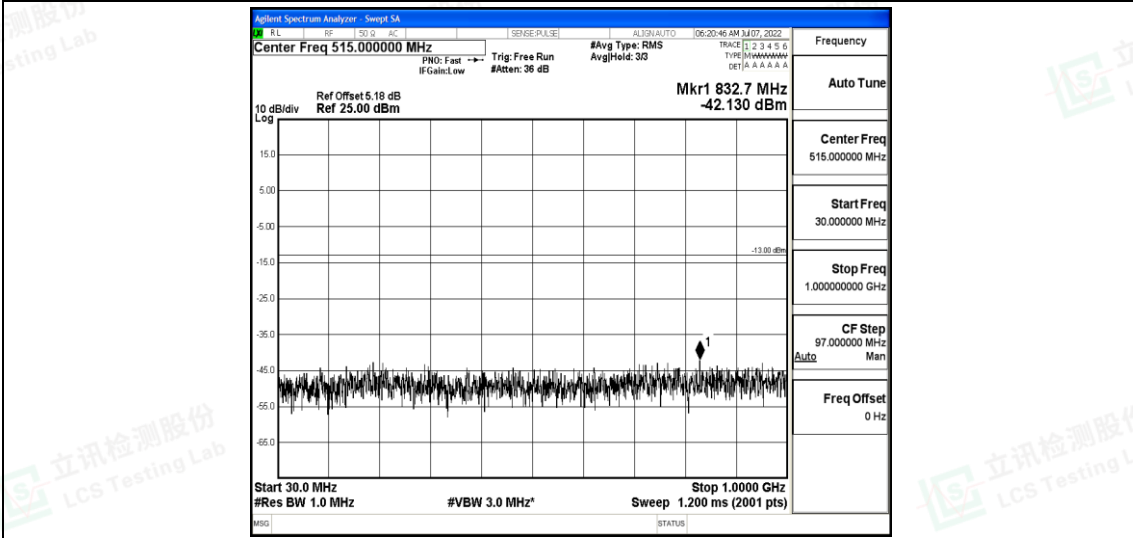

Band2-3MHz-16QAM-19185-1RB#0-Range4:1000~10000MHz