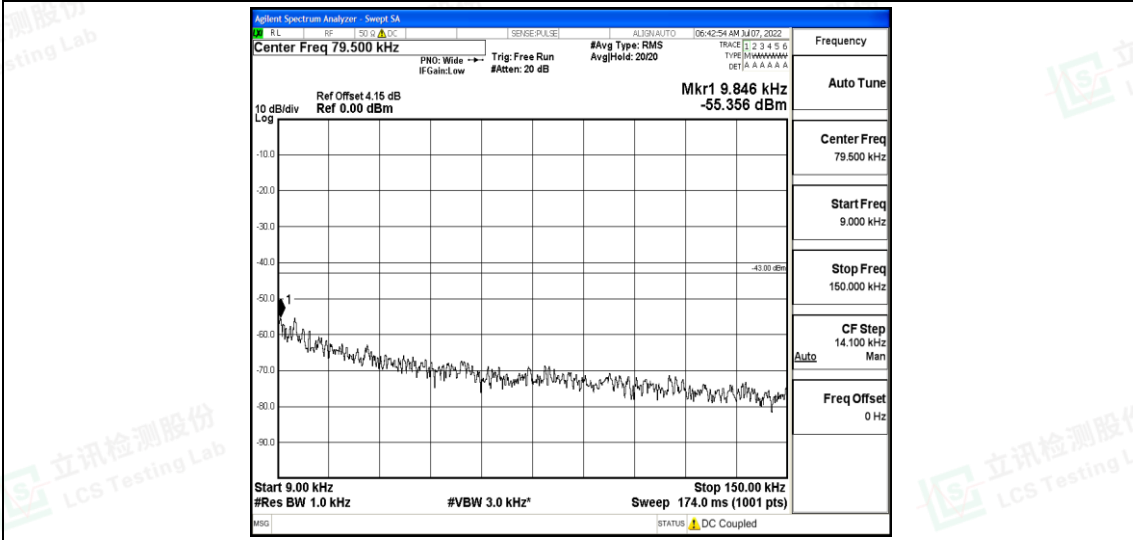

Band2-5MHz-16QAM-18625-1RB#0-Range2:0.15~30MHz