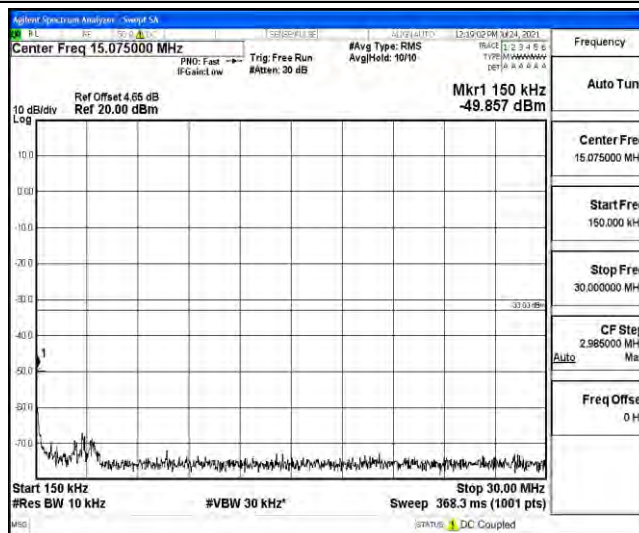

Band4-3MHz-QPSK-19965-1RB#0-Range2:0.15~30MHz