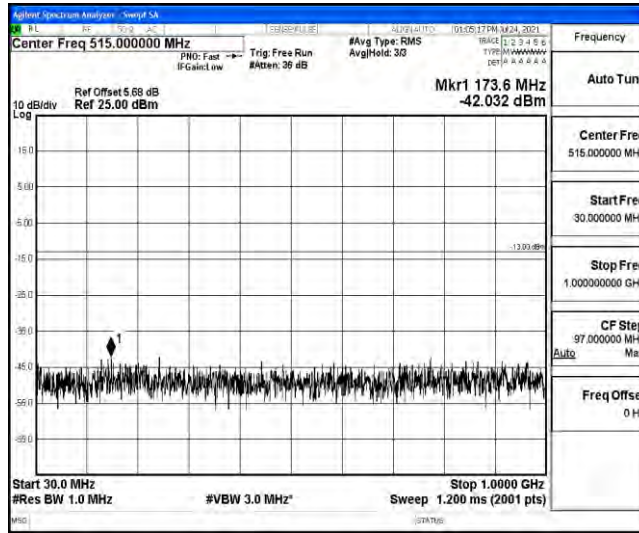

Band4-10MHz-QPSK-20350-1RB#0-Range5:10000~20000MHz

Band4-10MHz-16QAM-20000-1RB#0-Range1:0.009~0.15MHz

Band4-10MHz-16QAM-20000-1RB#0-Range2:0.15~30MHz

Band4-10MHz-16QAM-20000-1RB#0-Range3:30~1000MHz

Band4-10MHz-16QAM-20000-1RB#0-Range4:1000~10000MHz