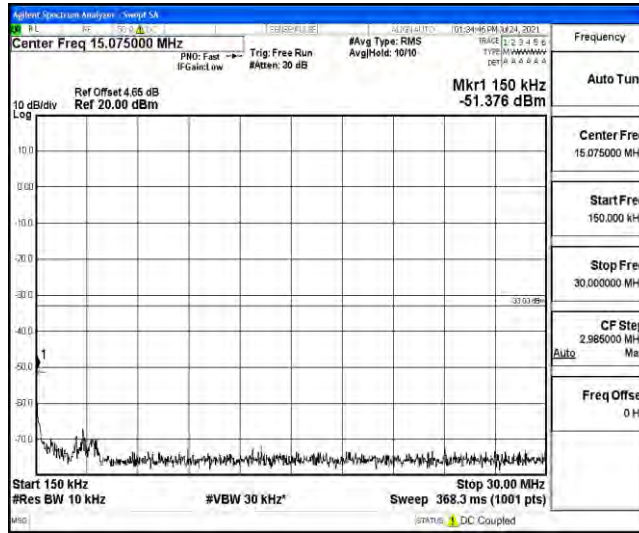

Band4-15MHz-QPSK-20325-1RB#0-Range2:0.15~30MHz