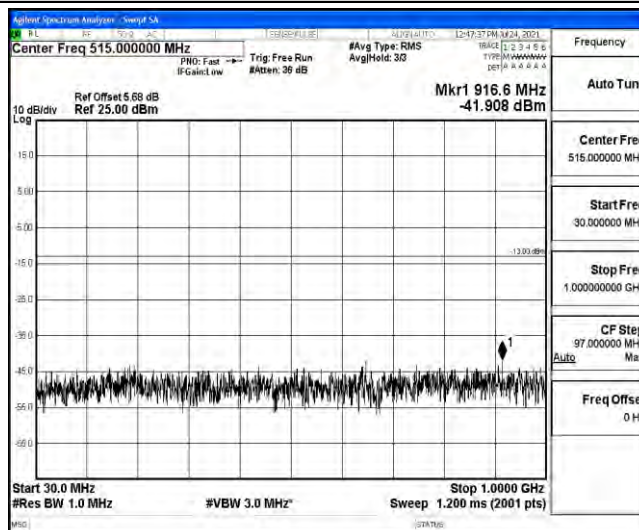

Band4-5MHz-16QAM-19975-1RB#0-Range5:10000~20000MHz

Band4-5MHz-16QAM-20175-1RB#0-Range1:0.009~0.15MHz

Band4-5MHz-16QAM-20175-1RB#0-Range2:0.15~30MHz

Band4-5MHz-16QAM-20175-1RB#0-Range3:30~1000MHz

Band4-5MHz-16QAM-20175-1RB#0-Range4:1000~10000MHz