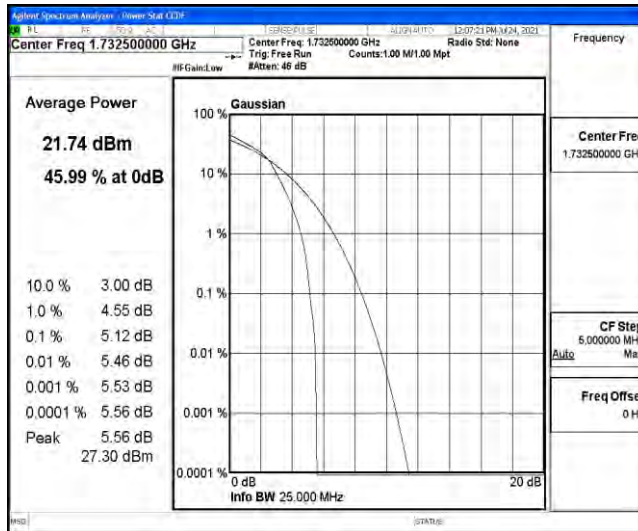

Test Graphs

Band4-1.4MHz-QPSK-19957-6RB#0

Band4-1.4MHz-QPSK-20175-6RB#0

Band4-1.4MHz-QPSK-20393-6RB#0

Band4-1.4MHz-16QAM-19957-6RB#0

Band4-1.4MHz-16QAM-20175-6RB#0

Band4-1.4MHz-16QAM-20393-6RB#0

Band4-3MHz-QPSK-19965-15RB#0