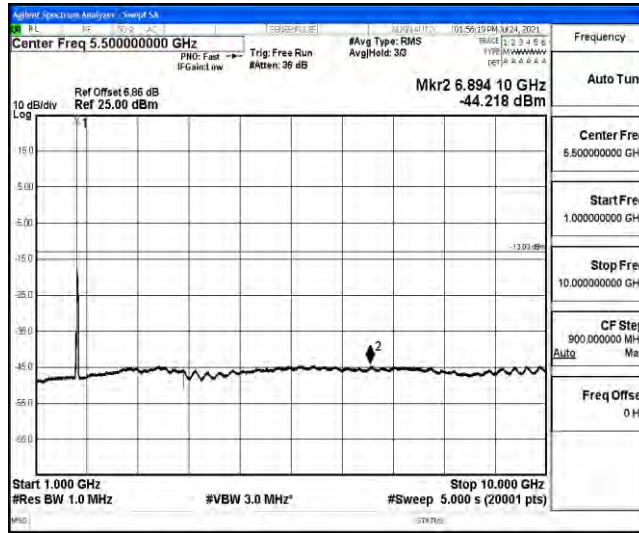

Band4-20MHz-QPSK-20050-1RB#0-Range5:10000~20000MHz

Band4-20MHz-QPSK-20175-1RB#0-Range1:0.009~0.15MHz

Band4-20MHz-QPSK-20175-1RB#0-Range2:0.15~30MHz

Band4-20MHz-QPSK-20175-1RB#0-Range3:30~1000MHz

Band4-20MHz-QPSK-20175-1RB#0-Range4:1000~10000MHz