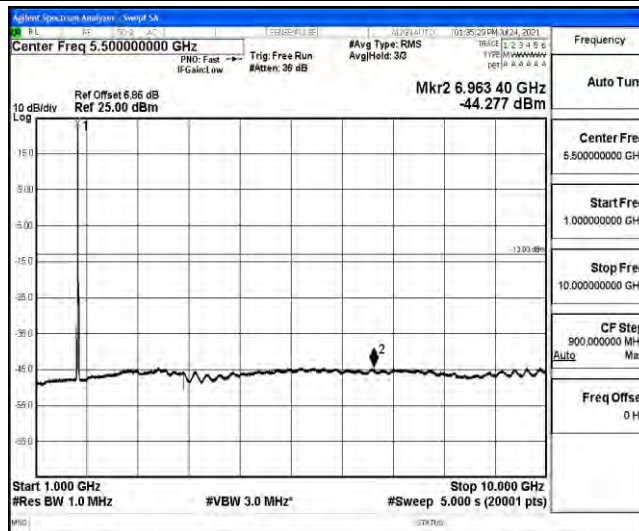

Band4-15MHz-QPSK-20175-1RB#0-Range5:10000~20000MHz

Band4-15MHz-QPSK-20325-1RB#0-Range1:0.009~0.15MHz

Band4-15MHz-QPSK-20325-1RB#0-Range2:0.15~30MHz

Band4-15MHz-QPSK-20325-1RB#0-Range3:30~1000MHz

Band4-15MHz-QPSK-20325-1RB#0-Range4:1000~10000MHz