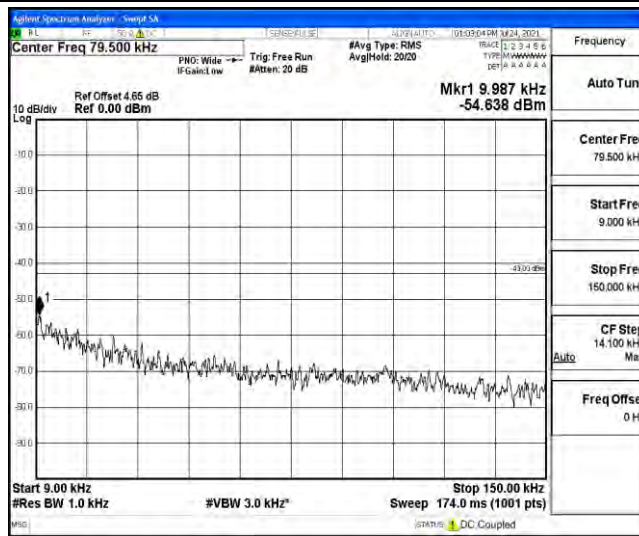

Band4-10MHz-QPSK-20000-1RB#0-Range1:0.009~0.15MHz