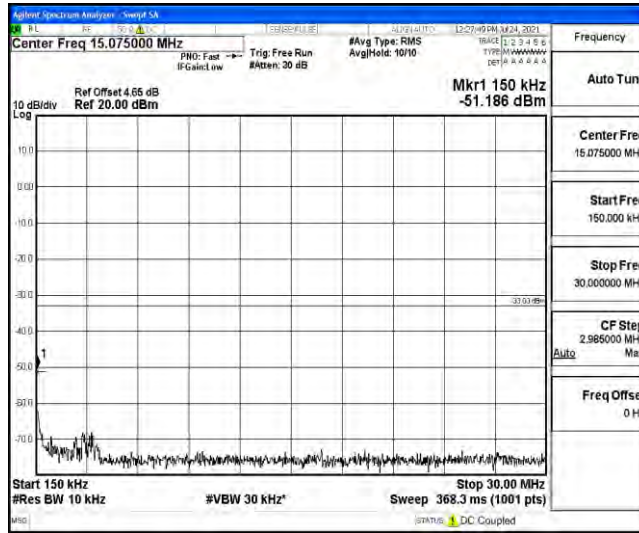

Band4-3MHz-16QAM-20385-1RB#0-Range2:0.15~30MHz