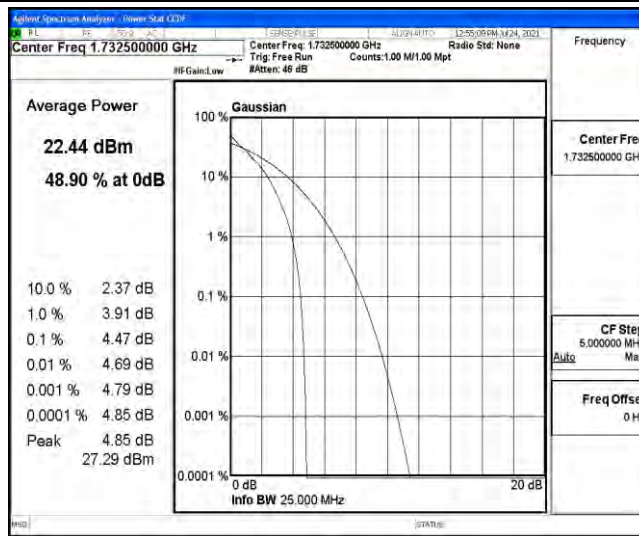

Band4-5MHz-QPSK-20175-25RB#0