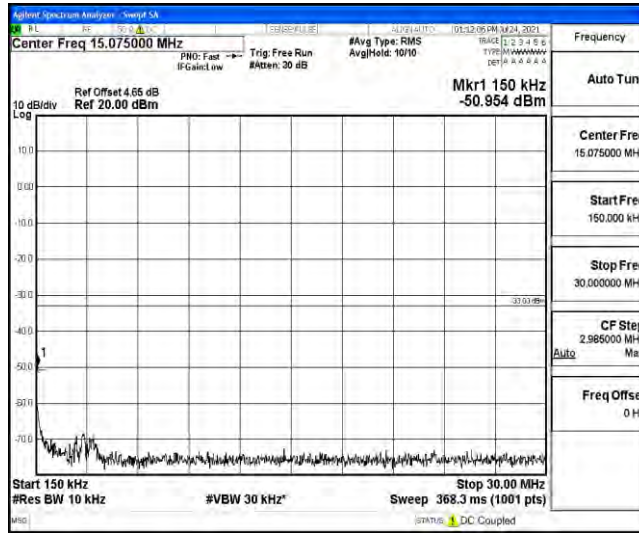

Band4-10MHz-16QAM-20350-1RB#0-Range2:0.15~30MHz