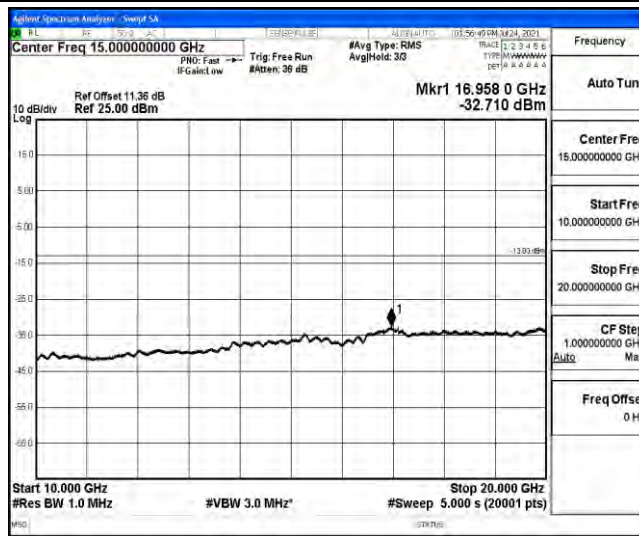

Band4-20MHz-QPSK-20175-1RB#0-Range5:10000~20000MHz