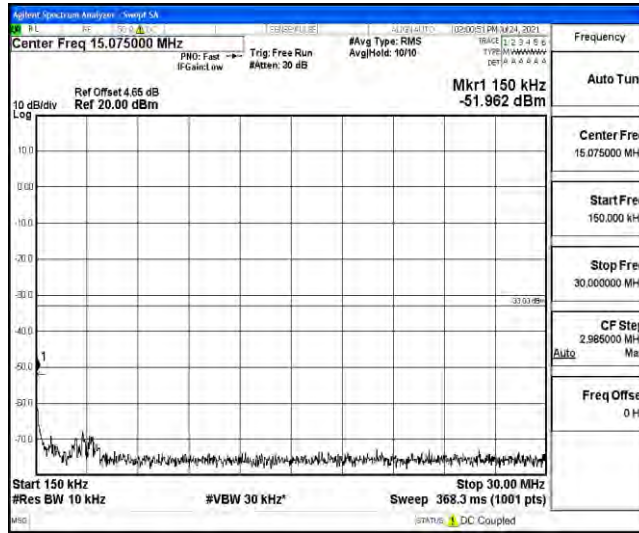

Band4-20MHz-16QAM-20300-1RB#0-Range2:0.15~30MHz