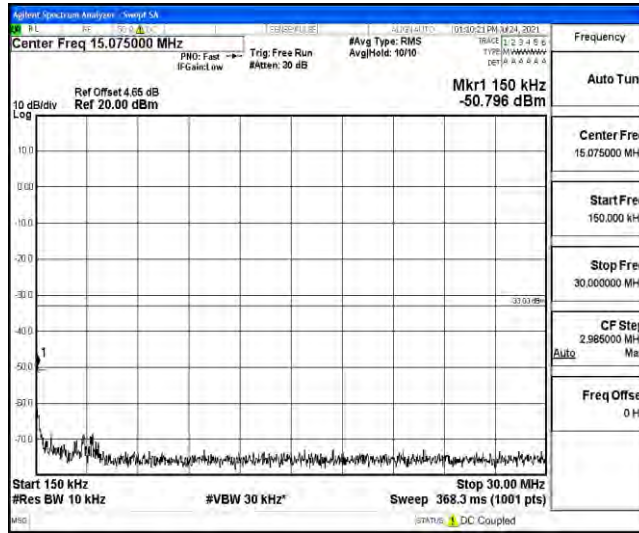

Band4-10MHz-QPSK-20350-1RB#0-Range2:0.15~30MHz