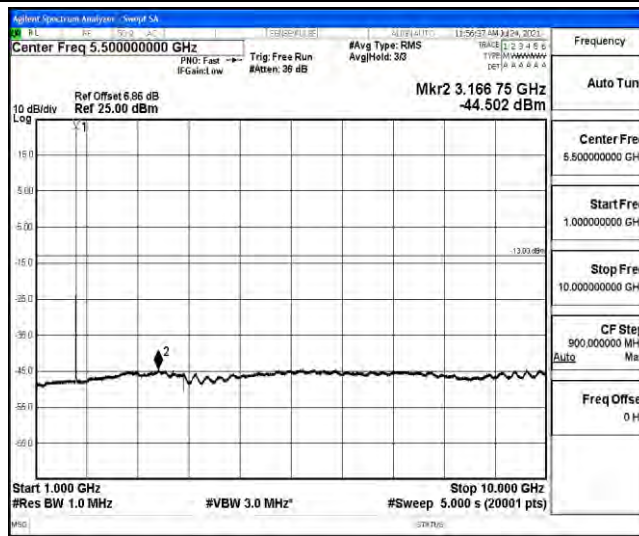

Band4-1.4MHz-QPSK-20393-1RB#0-Range5:10000~20000MHz

Band4-1.4MHz-16QAM-19957-1RB#0-Range1:0.009~0.15MHz

Band4-1.4MHz-16QAM-19957-1RB#0-Range2:0.15~30MHz

Band4-1.4MHz-16QAM-19957-1RB#0-Range3:30~1000MHz

Band4-1.4MHz-16QAM-19957-1RB#0-Range4:1000~10000MHz