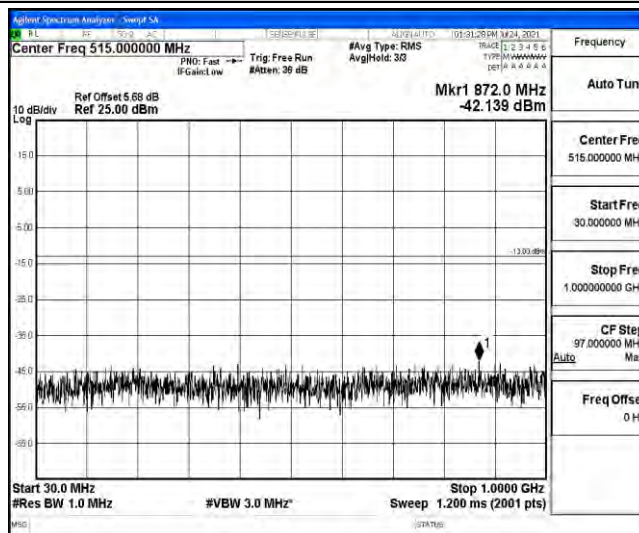

Band4-15MHz-QPSK-2025-1RB#0-Range5:10000~20000MHz

Band4-15MHz-QPSK-20175-1RB#0-Range1:0.009~0.15MHz

Band4-15MHz-QPSK-20175-1RB#0-Range2:0.15~30MHz

Band4-15MHz-QPSK-20175-1RB#0-Range3:30~1000MHz

Band4-15MHz-QPSK-20175-1RB#0-Range4:1000~10000MHz