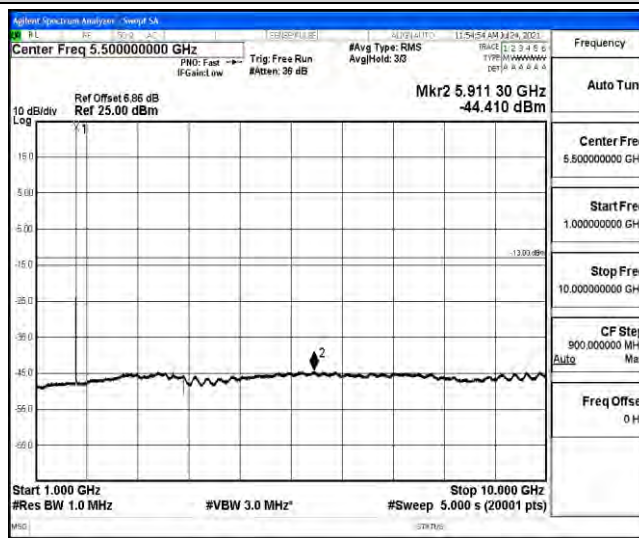

Test Graphs

Band4-1.4MHz-QPSK-19957-1RB#0-Range1:0.009~0.15MHz

Band4-1.4MHz-QPSK-19957-1RB#0-Range2:0.15~30MHz

Band4-1.4MHz-QPSK-19957-1RB#0-Range3:30~1000MHz

Band4-1.4MHz-QPSK-19957-1RB#0-Range4:1000~10000MHz