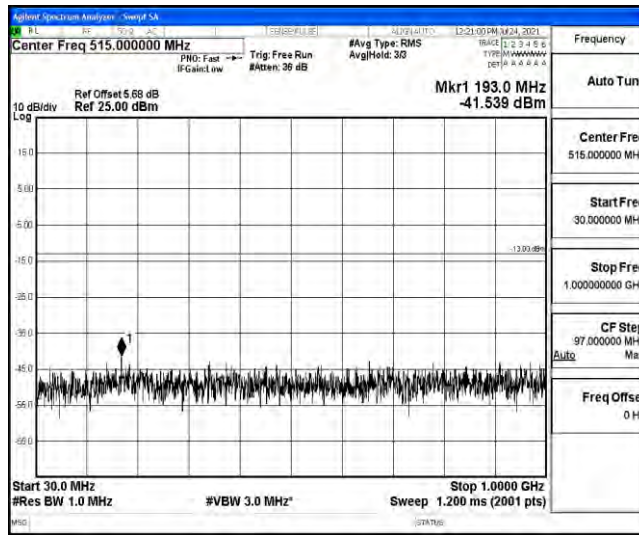

Band4-3MHz-QPSK-20385-1RB#0-Range5:10000~20000MHz

Band4-3MHz-16QAM-19965-1RB#0-Range1:0.009~0.15MHz

Band4-3MHz-16QAM-19965-1RB#0-Range2:0.15~30MHz

Band4-3MHz-16QAM-19965-1RB#0-Range3:30~1000MHz

Band4-3MHz-16QAM-19965-1RB#0-Range4:1000~10000MHz