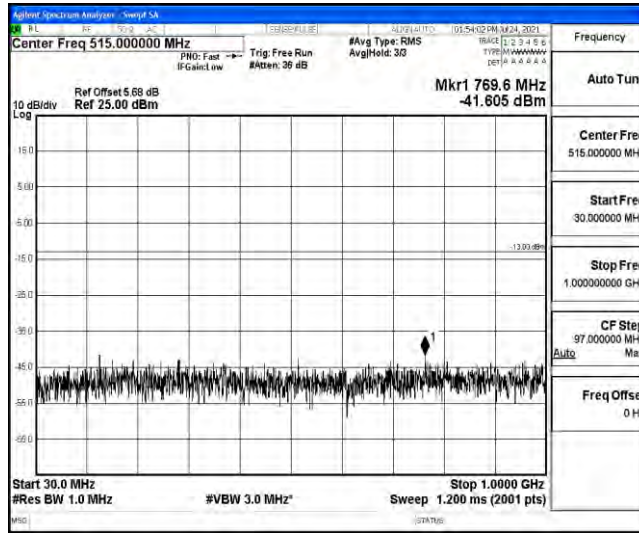

Band4-20MHz-QPSK-20300-1RB#0-Range5:10000~20000MHz

Band4-20MHz-16QAM-20050-1RB#0-Range1:0.009~0.15MHz

Band4-20MHz-16QAM-20050-1RB#0-Range2:0.15~30MHz

Band4-20MHz-16QAM-20050-1RB#0-Range3:30~1000MHz

Band4-20MHz-16QAM-20050-1RB#0-Range4:1000~10000MHz