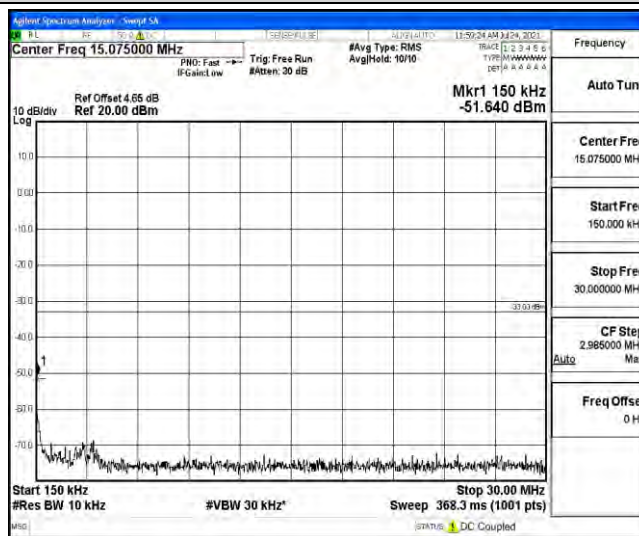

Band4-1.4MHz-16QAM-20175-1RB#0-Range2:0.15~30MHz