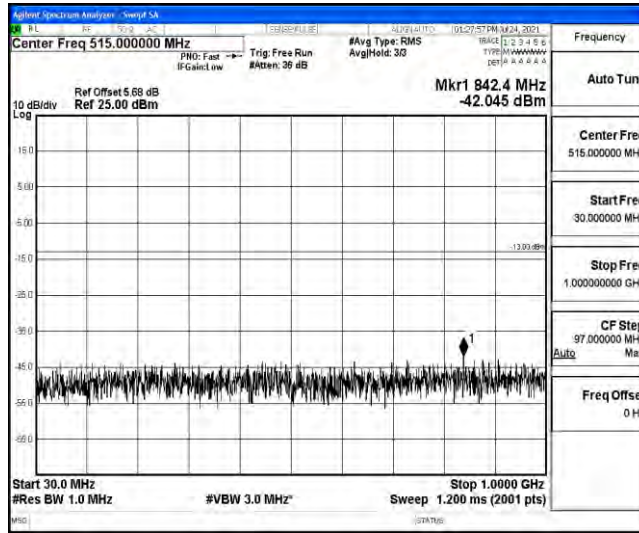

Band4-10MHz-16QAM-20350-1RB#0-Range5:10000~20000MHz

Band4-15MHz-QPSK-20025-1RB#0-Range1:0.009~0.15MHz

Band4-15MHz-QPSK-20025-1RB#0-Range2:0.15~30MHz

Band4-15MHz-QPSK-20025-1RB#0-Range3:30~1000MHz

Band4-15MHz-QPSK-2025-1RB#0-Range4:1000~10000MHz