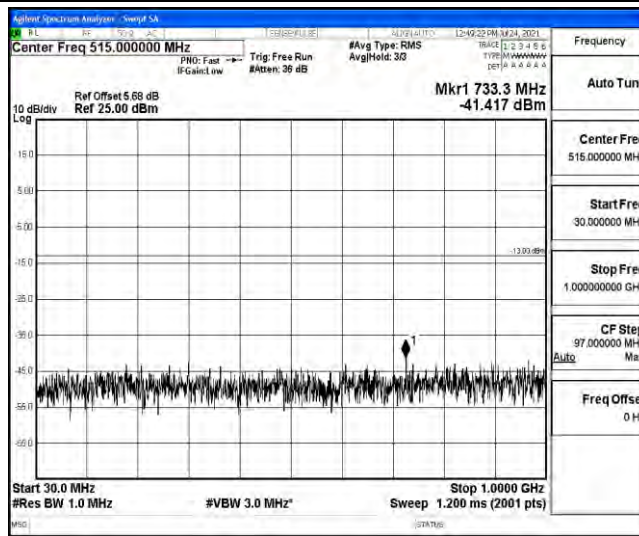

Band4-5MHz-QPSK-20175-1RB#0-Range5:10000~20000MHz

Band4-5MHz-QPSK-20375-1RB#0-Range1:0.009~0.15MHz

Band4-5MHz-QPSK-20375-1RB#0-Range2:0.15~30MHz

Band4-5MHz-QPSK-20375-1RB#0-Range3:30~1000MHz

Band4-5MHz-QPSK-20375-1RB#0-Range4:1000~10000MHz