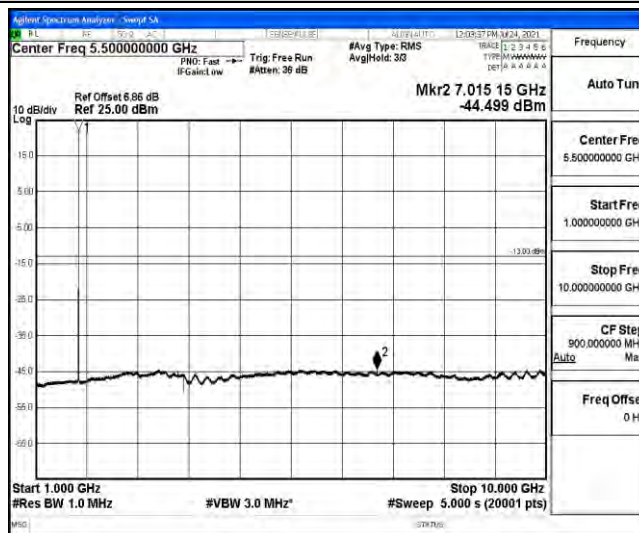

Band4-1.4MHz-16QAM-20175-1RB#0-Range5:10000~20000MHz

Band4-1.4MHz-16QAM-20393-1RB#0-Range1:0.009~0.15MHz

Band4-1.4MHz-16QAM-20393-1RB#0-Range2:0.15~30MHz

Band4-1.4MHz-16QAM-20393-1RB#0-Range3:30~1000MHz

Band4-1.4MHz-16QAM-20393-1RB#0-Range4:1000~10000MHz