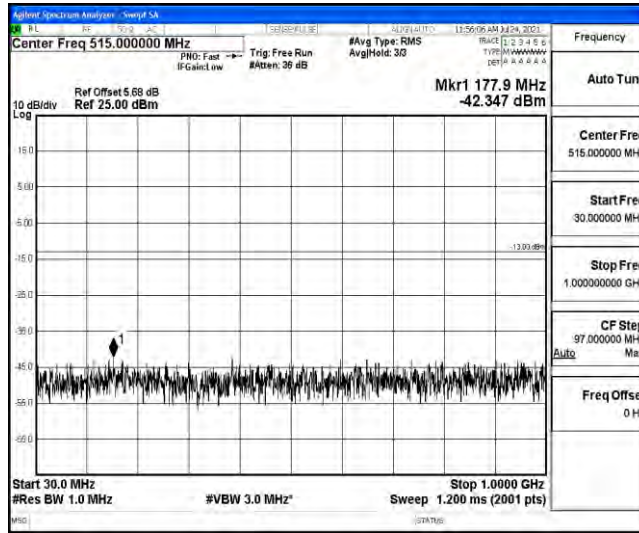

Band4-1.4MHz-QPSK-20393-1RB#0-Range5:10000~20000MHz

Band4-1.4MHz-16QAM-19957-1RB#0-Range1:0.009~0.15MHz

Band4-1.4MHz-16QAM-19957-1RB#0-Range2:0.15~30MHz

Band4-1.4MHz-16QAM-19957-1RB#0-Range3:30~1000MHz

Band4-1.4MHz-16QAM-19957-1RB#0-Range4:1000~10000MHz