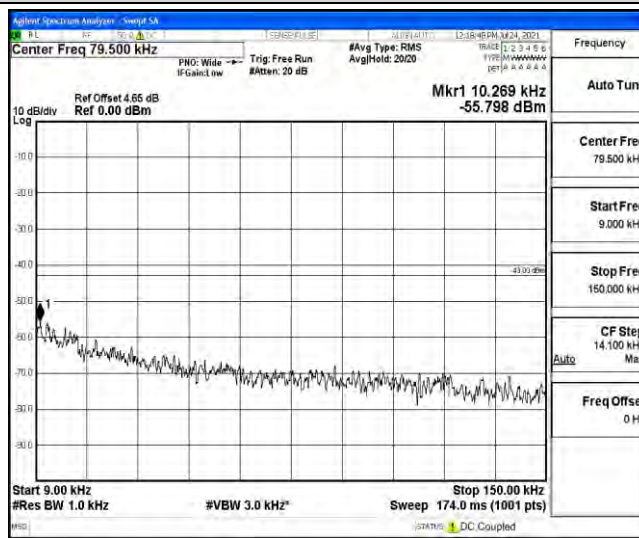

Band4-3MHz-QPSK-19965-1RB#0-Range1:0.009~0.15MHz