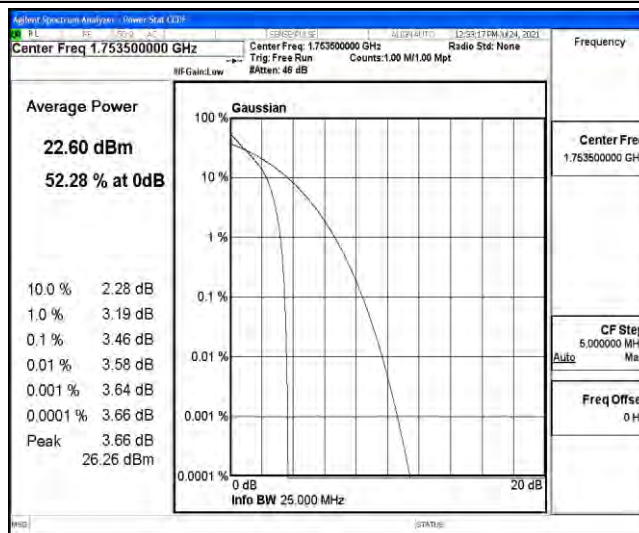

Band4-3MHz-QPSK-20385-15RB#0