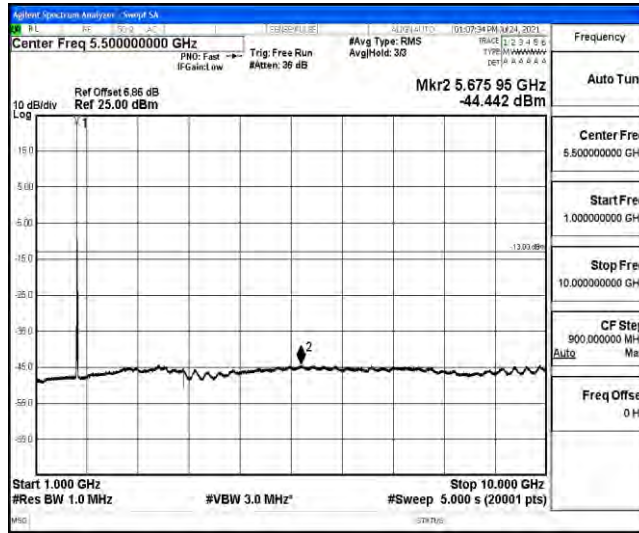

Band4-10MHz-QPSK-20000-1RB#0-Range5:10000~20000MHz

Band4-10MHz-QPSK-20175-1RB#0-Range1:0.009~0.15MHz

Band4-10MHz-QPSK-20175-1RB#0-Range2:0.15~30MHz

Band4-10MHz-QPSK-20175-1RB#0-Range3:30~100MHz

Band4-10MHz-QPSK-20175-1RB#0-Range4:1000~10000MHz