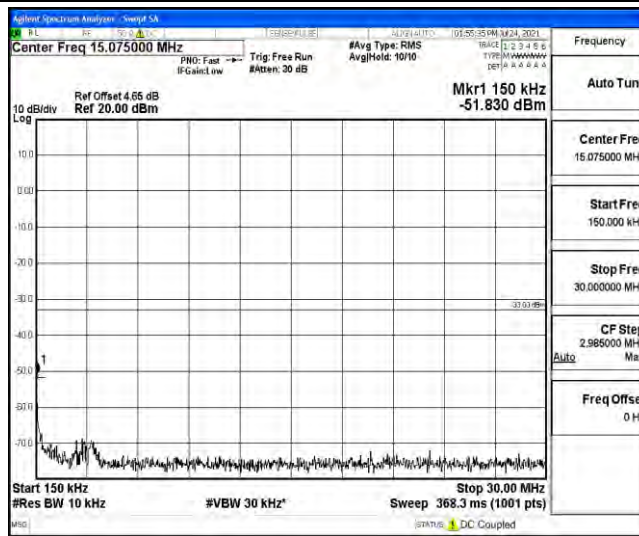

Band4-20MHz-QPSK-20175-1RB#0-Range2:0.15~30MHz