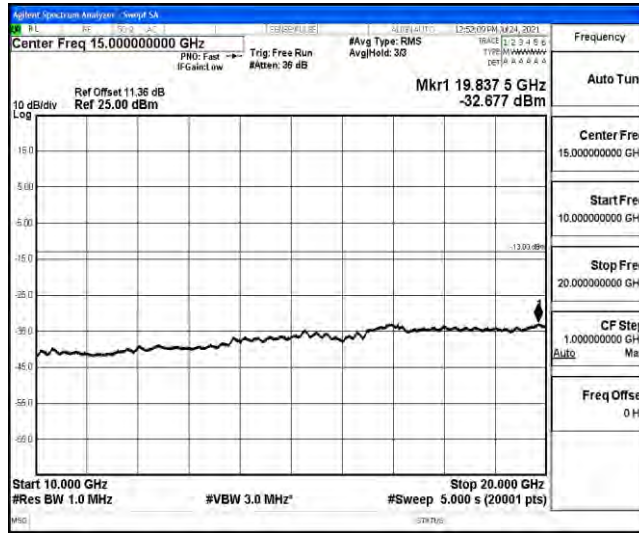

Band4-5MHz-16QAM-20375-1RB#0-Range5:10000~20000MHz