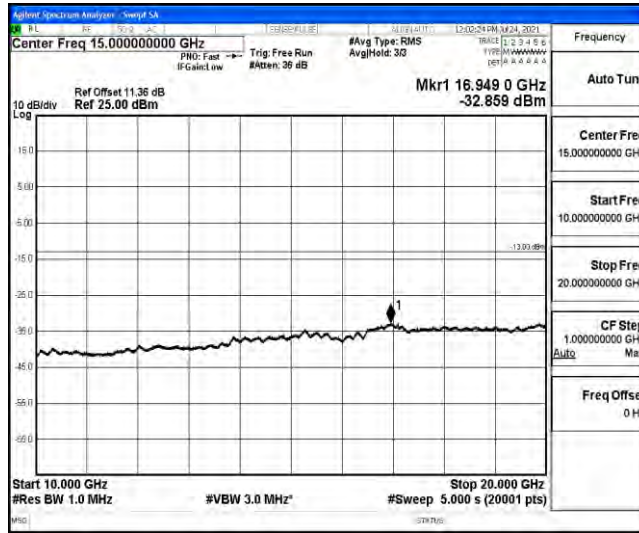

Band4-1.4MHz-QPSK-20393-1RB#0-Range5:10000~20000MHz