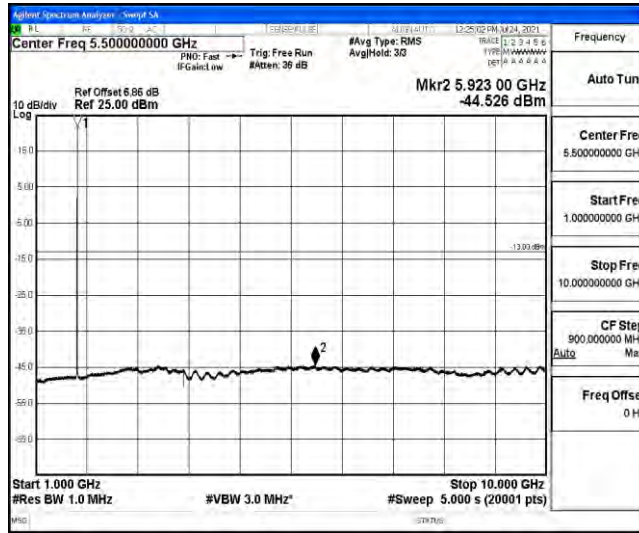

Band4-3MHz-16QAM-19965-1RB#0-Range5:10000~20000MHz

Band4-3MHz-16QAM-20175-1RB#0-Range1:0.009~0.15MHz

Band4-3MHz-16QAM-20175-1RB#0-Range2:0.15~30MHz

Band4-3MHz-16QAM-20175-1RB#0-Range3:30~1000MHz

Band4-3MHz-16QAM-20175-1RB#0-Range4:1000~10000MHz