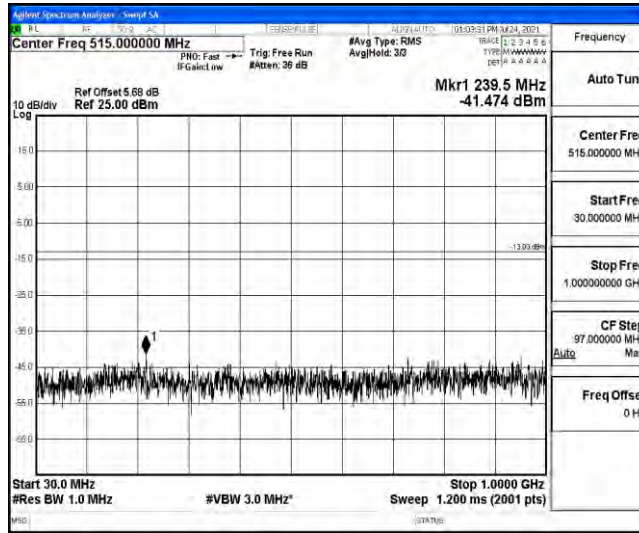

Band4-5MHz-16QAM-20375-1RB#0-Range5:10000~20000MHz

Band4-10MHz-QPSK-20000-1RB#0-Range1:0.009~0.15MHz

Band4-10MHz-QPSK-20000-1RB#0-Range2:0.15~30MHz

Band4-10MHz-QPSK-20000-1RB#0-Range3:30~1000MHz

Band4-10MHz-QPSK-20000-1RB#0-Range4:1000~10000MHz