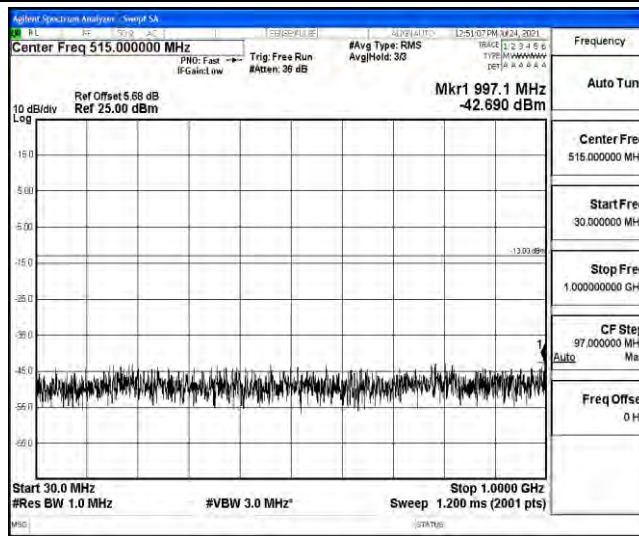

Band4-5MHz-16QAM-20175-1RB#0-Range5:10000~20000MHz

Band4-5MHz-16QAM-20375-1RB#0-Range1:0.009~0.15MHz

Band4-5MHz-16QAM-20375-1RB#0-Range2:0.15~30MHz

Band4-5MHz-16QAM-20375-1RB#0-Range3:30~1000MHz

Band4-5MHz-16QAM-20375-1RB#0-Range4:1000~10000MHz