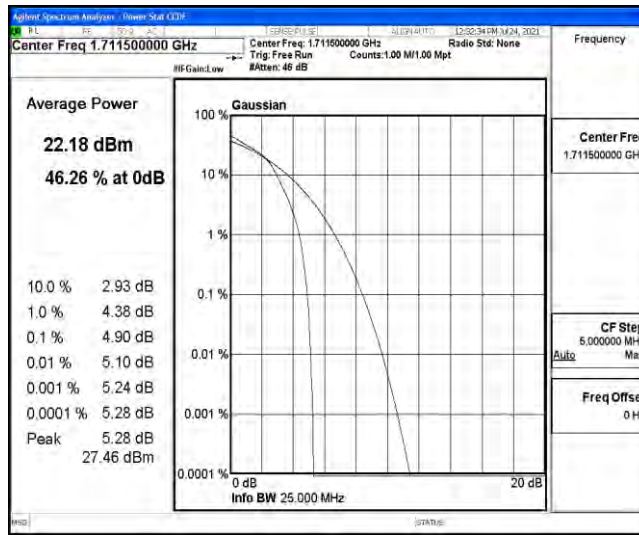

Band4-3MHz-16QAM-19965-15RB#0