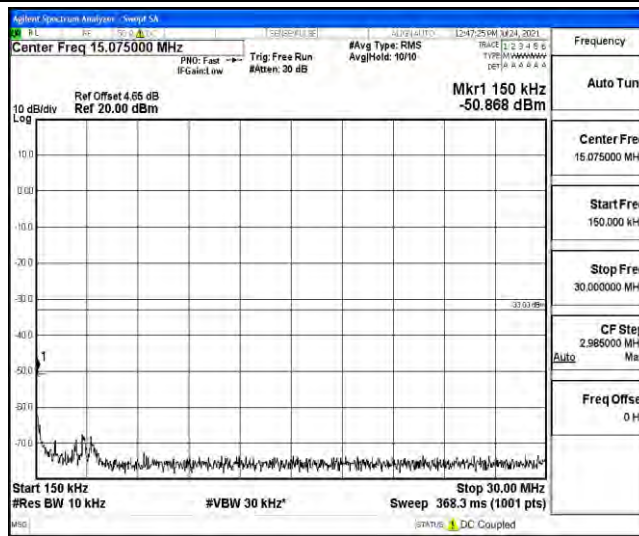

Band4-5MHz-16QAM-20175-1RB#0-Range2:0.15~30MHz