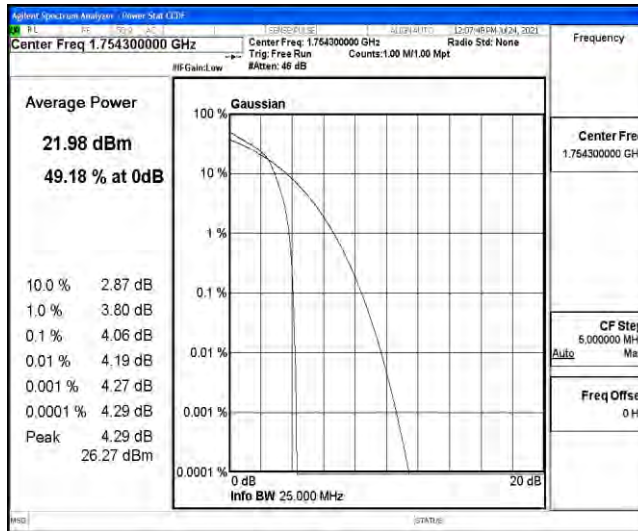

Test Graphs

Band4-1.4MHz-QPSK-19957-6RB#0

Band4-1.4MHz-QPSK-20175-6RB#0

Band4-1.4MHz-QPSK-20393-6RB#0

Band4-1.4MHz-16QAM-19957-6RB#0

Band4-1.4MHz-16QAM-20175-6RB#0

Band4-1.4MHz-16QAM-20393-6RB#0

Band4-3MHz-QPSK-19965-15RB#0