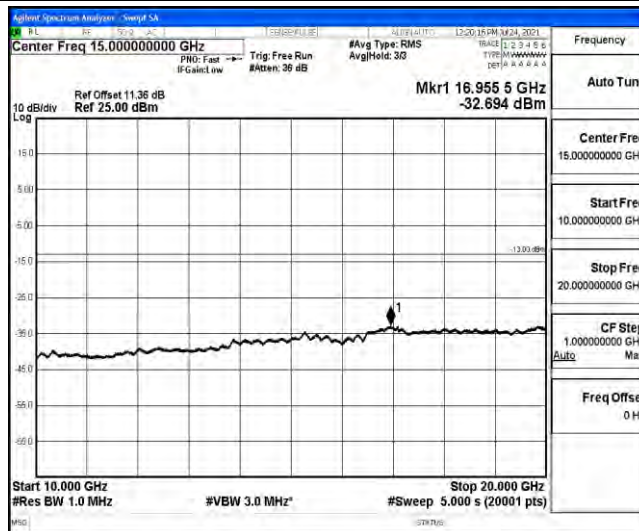

Band4-3MHz-QPSK-19965-1RB#0-Range5:10000~20000MHz