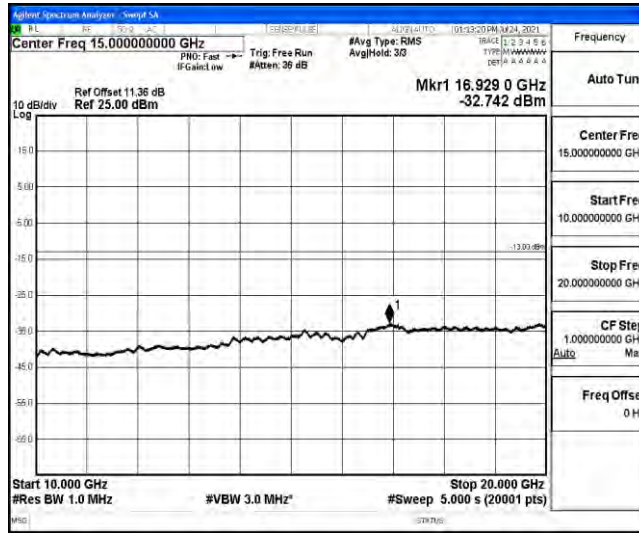

Band4-10MHz-16QAM-20350-1RB#0-Range5:10000~20000MHz