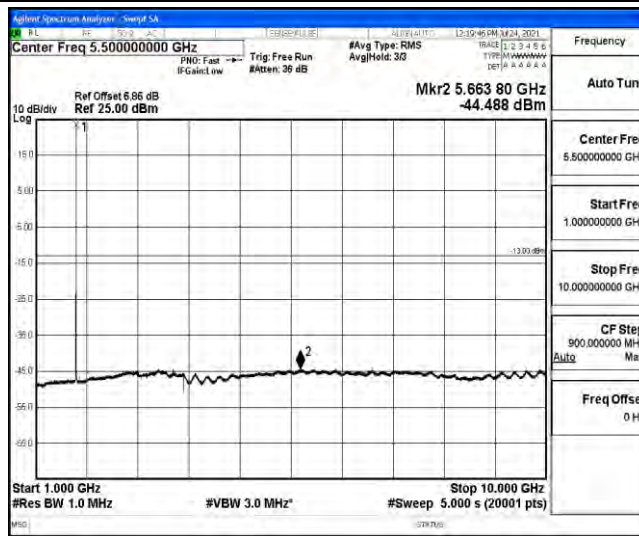

Band4-1.4MHz-16QAM-20393-1RB#0-Range5:10000~20000MHz

Band4-3MHz-QPSK-19965-1RB#0-Range1:0.009~0.15MHz

Band4-3MHz-QPSK-19965-1RB#0-Range2:0.15~30MHz

Band4-3MHz-QPSK-19965-1RB#0-Range3:30~1000MHz

Band4-3MHz-QPSK-19965-1RB#0-Range4:1000~10000MHz