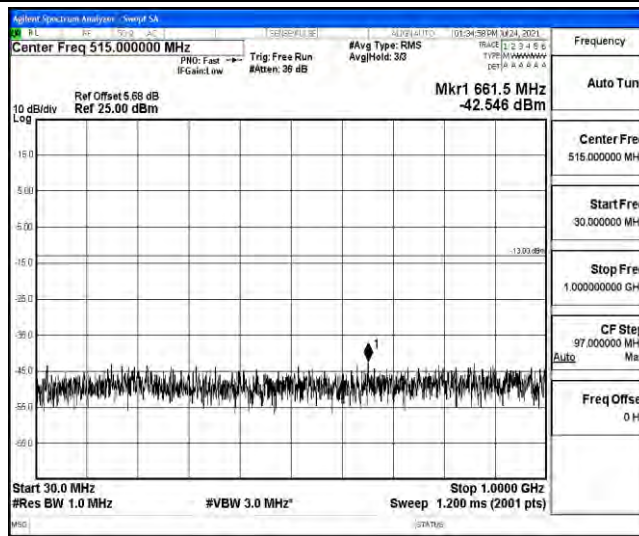

Band4-15MHz-QPSK-20175-1RB#0-Range5:10000~20000MHz

Band4-15MHz-QPSK-20325-1RB#0-Range1:0.009~0.15MHz

Band4-15MHz-QPSK-20325-1RB#0-Range2:0.15~30MHz

Band4-15MHz-QPSK-20325-1RB#0-Range3:30~1000MHz

Band4-15MHz-QPSK-20325-1RB#0-Range4:1000~10000MHz