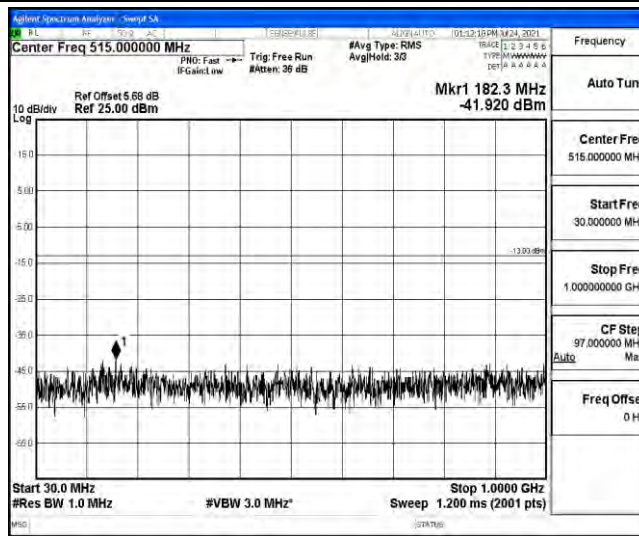

Band4-10MHz-16QAM-20175-1RB#0-Range5:10000~20000MHz

Band4-10MHz-16QAM-20350-1RB#0-Range1:0.009~0.15MHz

Band4-10MHz-16QAM-20350-1RB#0-Range2:0.15~30MHz

Band4-10MHz-16QAM-20350-1RB#0-Range3:30~1000MHz

Band4-10MHz-16QAM-20350-1RB#0-Range4:1000~10000MHz