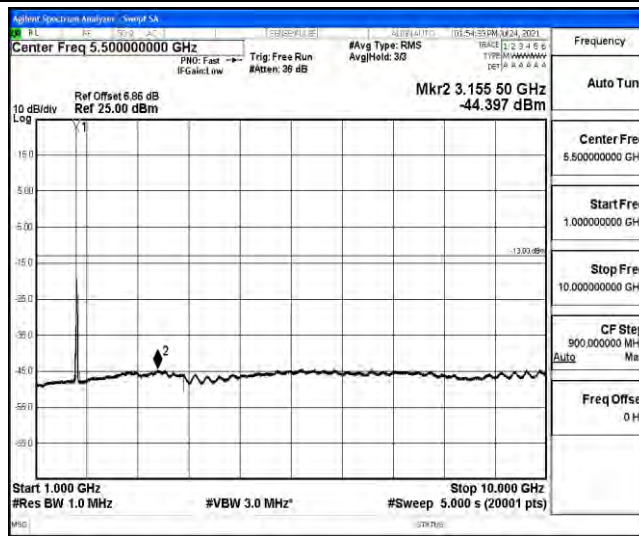

Band4-20MHz-QPSK-20300-1RB#0-Range5:10000~20000MHz

Band4-20MHz-16QAM-20050-1RB#0-Range1:0.009~0.15MHz

Band4-20MHz-16QAM-20050-1RB#0-Range2:0.15~30MHz

Band4-20MHz-16QAM-20050-1RB#0-Range3:30~1000MHz

Band4-20MHz-16QAM-20050-1RB#0-Range4:1000~10000MHz