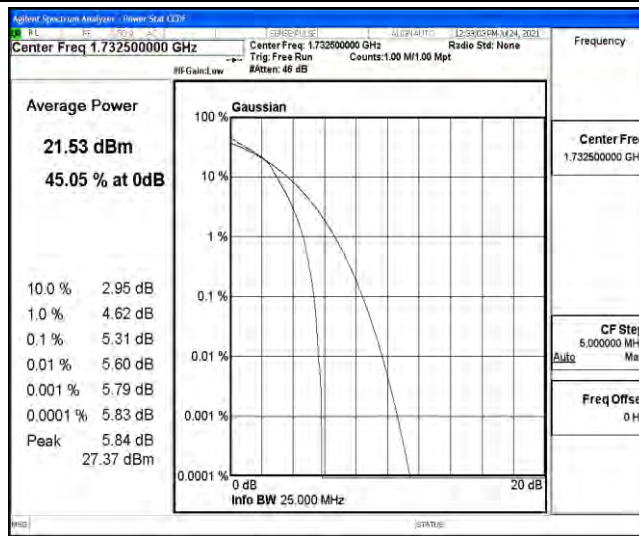

Band4-3MHz-16QAM-20175-15RB#0