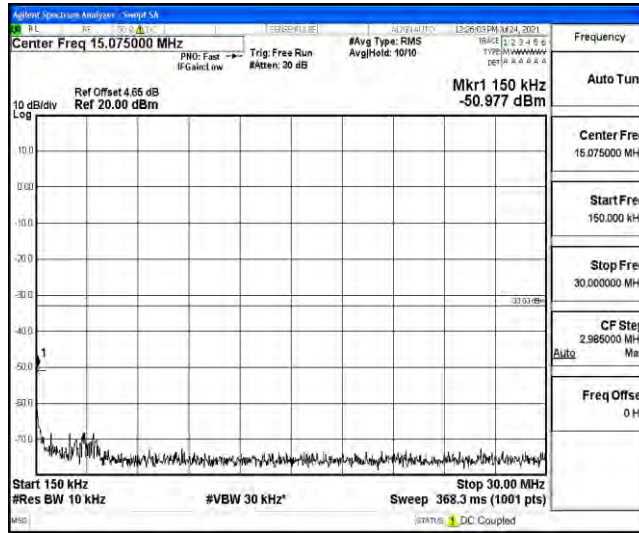

Band4-3MHz-QPSK-20385-1RB#0-Range2:0.15~30MHz