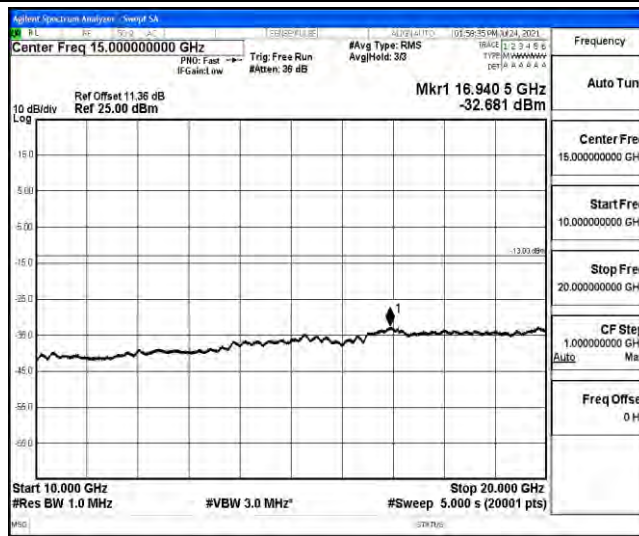

Band4-20MHz-16QAM-20175-1RB#0-Range5:10000~20000MHz