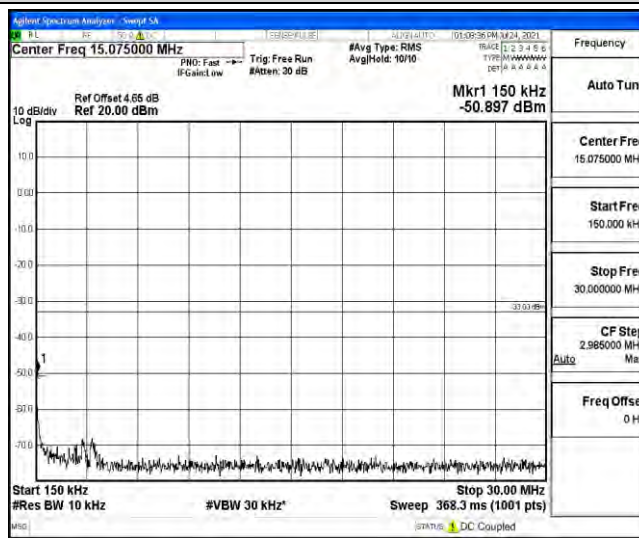

Band4-10MHz-16QAM-20175-1RB#0-Range2:0.15~30MHz