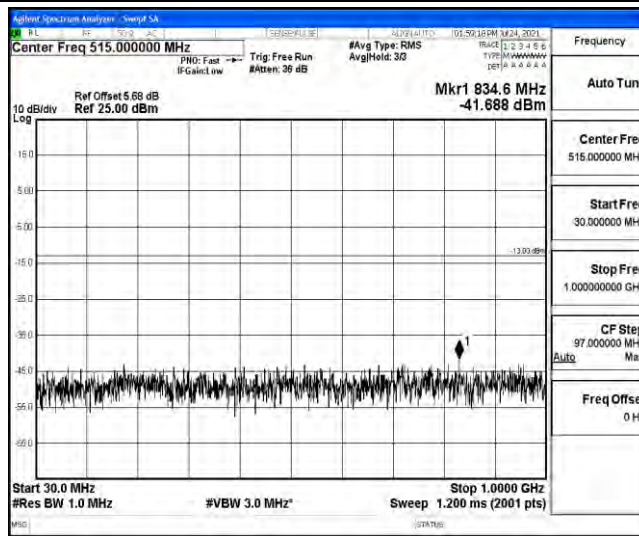

Band4-20MHz-QPSK-20175-1RB#0-Range5:10000~20000MHz

Band4-20MHz-QPSK-20300-1RB#0-Range1:0.009~0.15MHz

Band4-20MHz-QPSK-20300-1RB#0-Range2:0.15~30MHz

Band4-20MHz-QPSK-20300-1RB#0-Range3:30~1000MHz

Band4-20MHz-QPSK-20300-1RB#0-Range4:1000~10000MHz