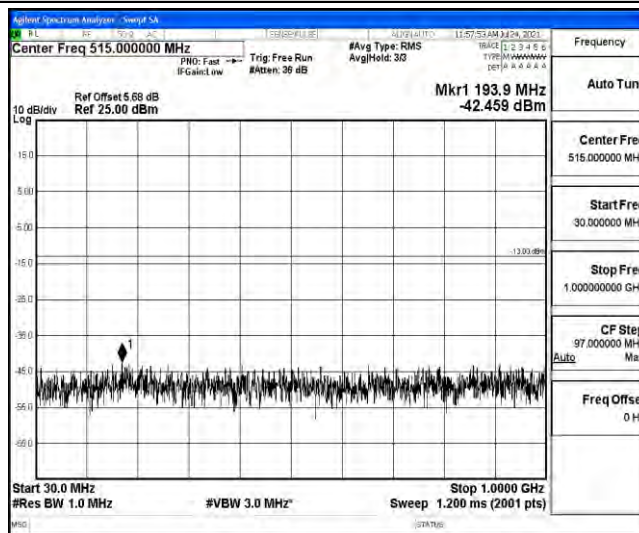

Band4-1.4MHz-QPSK-19957-1RB#0-Range5:10000~20000MHz

Band4-1.4MHz-QPSK-20175-1RB#0-Range1:0.009~0.15MHz

Band4-1.4MHz-QPSK-20175-1RB#0-Range2:0.15~30MHz

Band4-1.4MHz-QPSK-20175-1RB#0-Range3:30~1000MHz

Band4-1.4MHz-QPSK-20175-1RB#0-Range4:1000~10000MHz