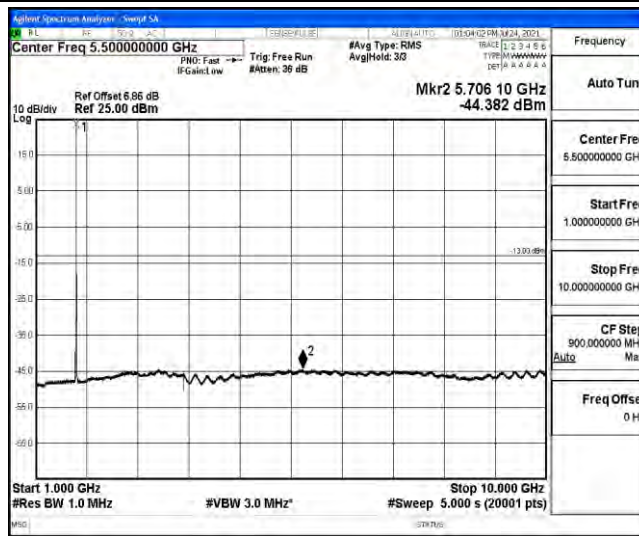

Band4-5MHz-16QAM-20375-1RB#0-Range5:10000~20000MHz

Band4-10MHz-QPSK-20000-1RB#0-Range1:0.009~0.15MHz

Band4-10MHz-QPSK-20000-1RB#0-Range2:0.15~30MHz

Band4-10MHz-QPSK-20000-1RB#0-Range3:30~1000MHz

Band4-10MHz-QPSK-20000-1RB#0-Range4:1000~10000MHz