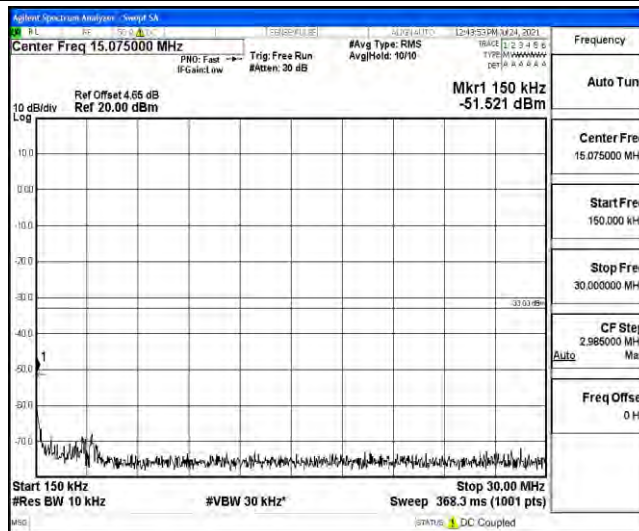

Band4-5MHz-16QAM-19975-1RB#0-Range2:0.15~30MHz