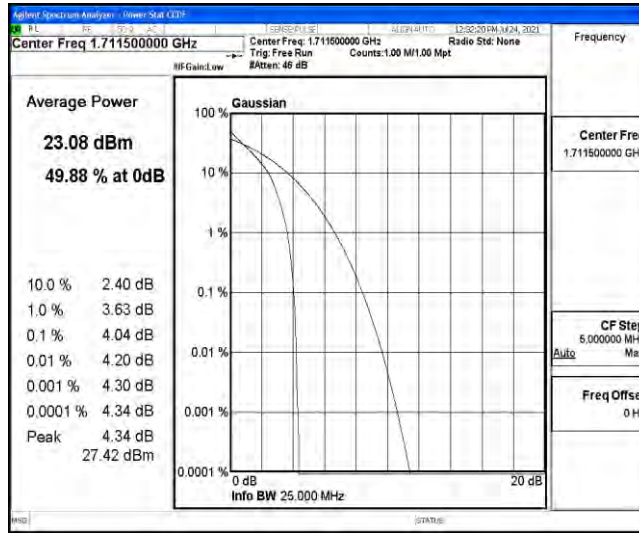

Test Graphs

Band4-1.4MHz-QPSK-19957-6RB#0

Band4-1.4MHz-QPSK-20175-6RB#0

Band4-1.4MHz-QPSK-20393-6RB#0

Band4-1.4MHz-16QAM-19957-6RB#0

Band4-1.4MHz-16QAM-20175-6RB#0

Band4-1.4MHz-16QAM-20393-6RB#0

Band4-3MHz-QPSK-19965-15RB#0