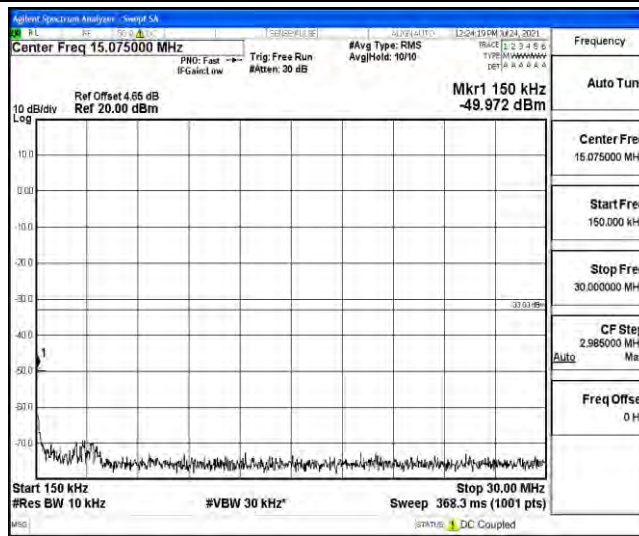

Band4-3MHz-16QAM-20175-1RB#0-Range2:0.15~30MHz