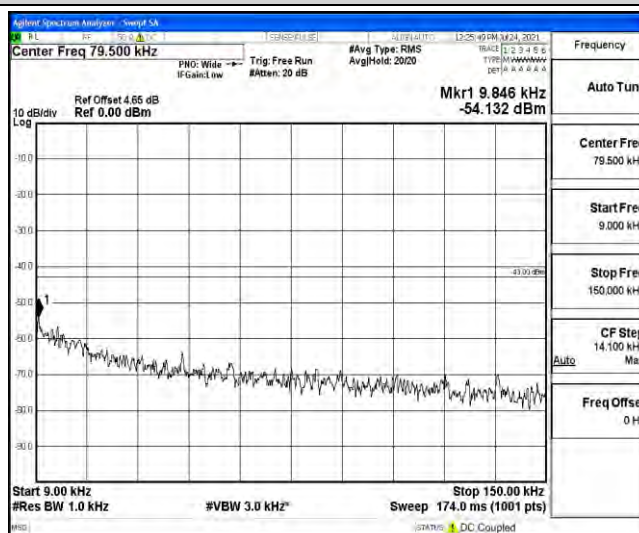

Band4-3MHz-QPSK-20385-1RB#0-Range1:0.009~0.15MHz