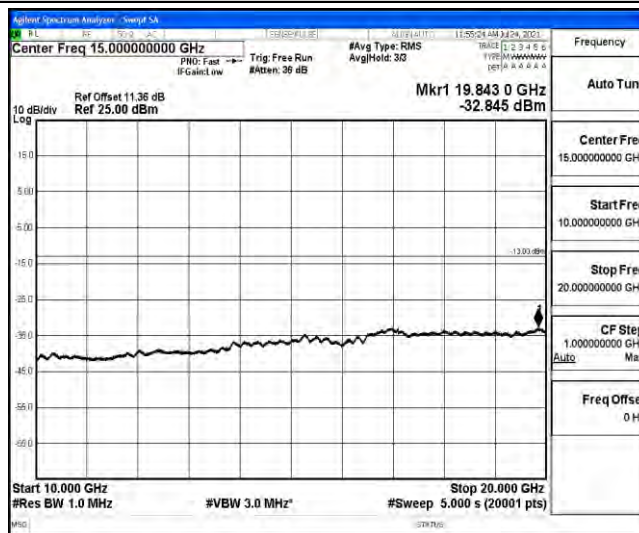

Band4-1.4MHz-QPSK-19957-1RB#0-Range5:10000~20000MHz