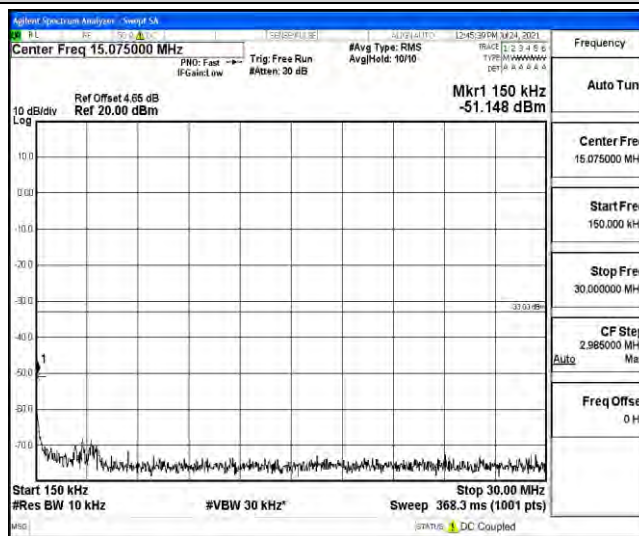

Band4-5MHz-QPSK-20175-1RB#0-Range2:0.15~30MHz