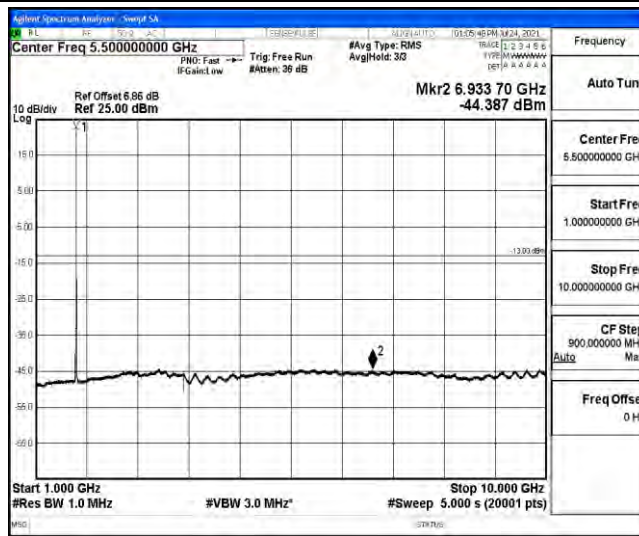

Band4-10MHz-QPSK-20350-1RB#0-Range5:10000~20000MHz

Band4-10MHz-16QAM-20000-1RB#0-Range1:0.009~0.15MHz

Band4-10MHz-16QAM-20000-1RB#0-Range2:0.15~30MHz

Band4-10MHz-16QAM-20000-1RB#0-Range3:30~1000MHz

Band4-10MHz-16QAM-20000-1RB#0-Range4:1000~10000MHz