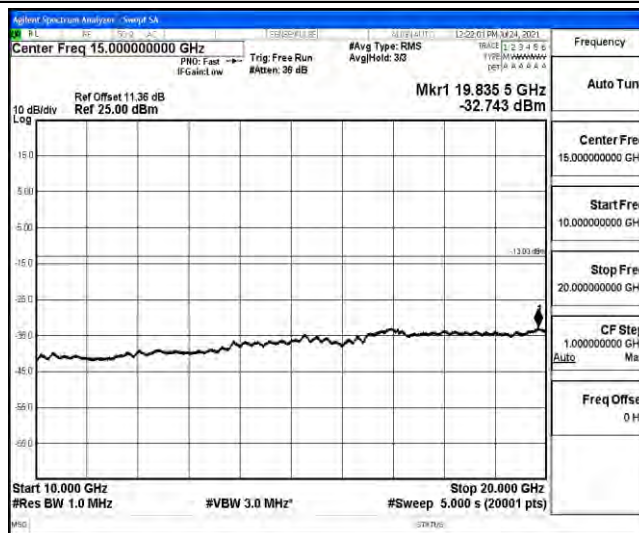

Band4-3MHz-16QAM-19965-1RB#0-Range5:10000~20000MHz