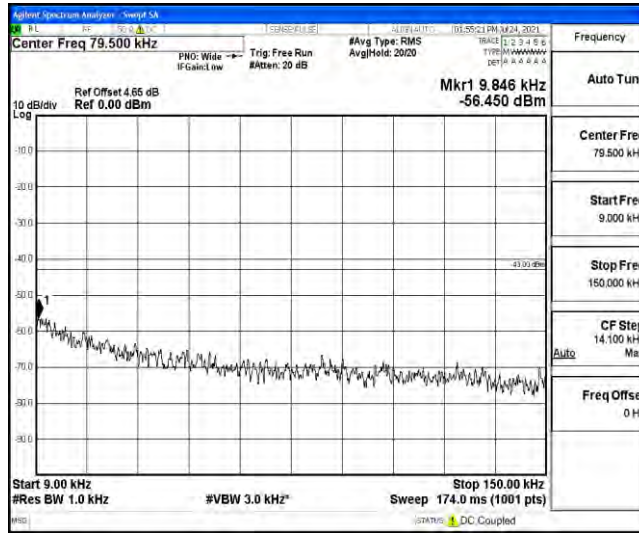

Band4-20MHz-QPSK-20175-1RB#0-Range1:0.009~0.15MHz