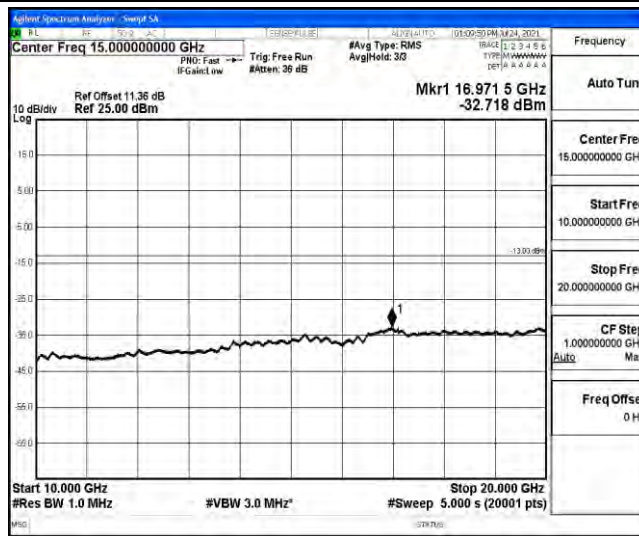

Band4-10MHz-16QAM-20175-1RB#0-Range5:10000~20000MHz