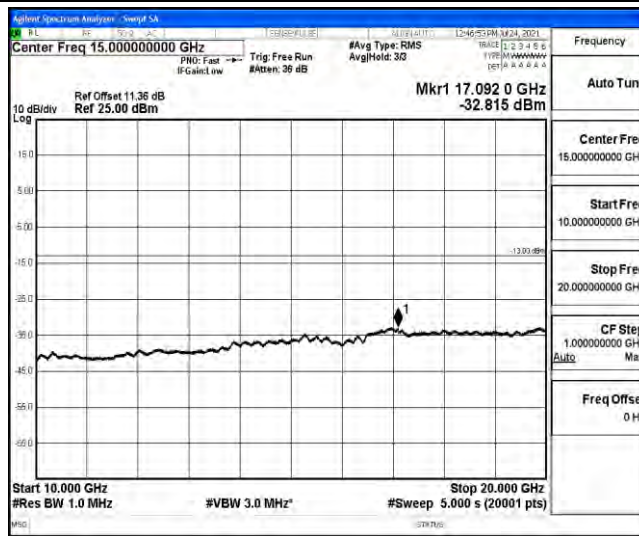

Band4-5MHz-QPSK-20175-1RB#0-Range5:10000~20000MHz