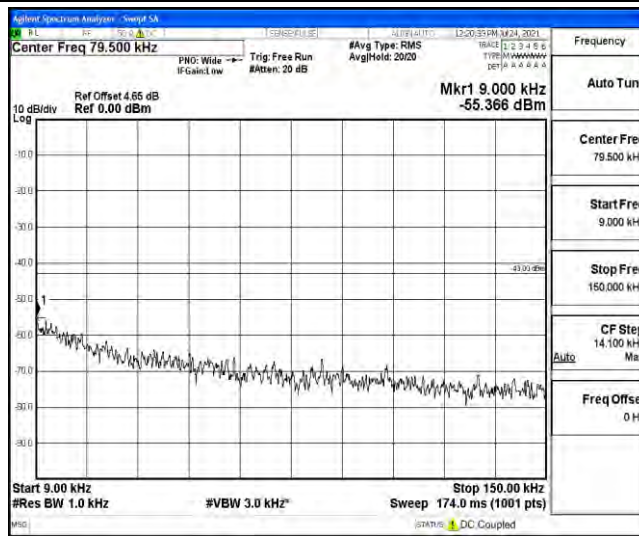

Band4-3MHz-16QAM-19965-1RB#0-Range1:0.009~0.15MHz