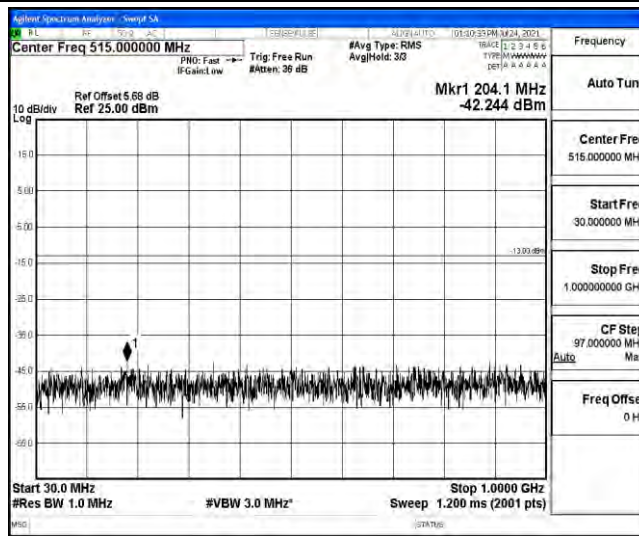

Band4-10MHz-QPSK-20175-1RB#0-Range5:10000~20000MHz

Band4-10MHz-QPSK-20350-1RB#0-Range1:0.009~0.15MHz

Band4-10MHz-QPSK-20350-1RB#0-Range2:0.15~30MHz

Band4-10MHz-QPSK-20350-1RB#0-Range3:30~1000MHz

Band4-10MHz-QPSK-20350-1RB#0-Range4:1000~10000MHz