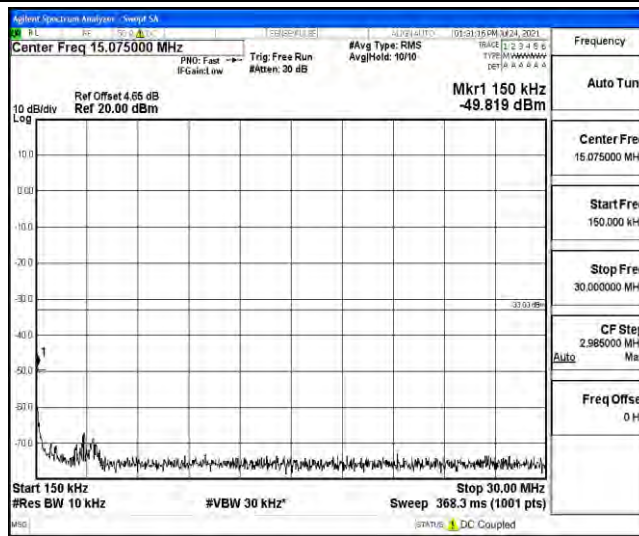

Band4-15MHz-QPSK-20175-1RB#0-Range2:0.15~30MHz