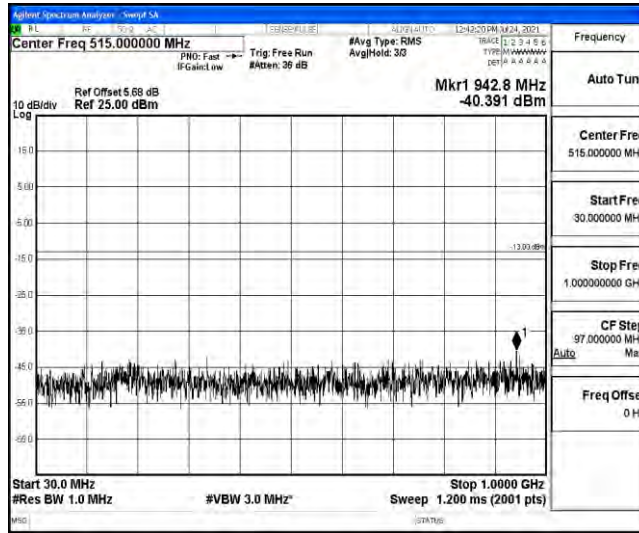

Band4-3MHz-16QAM-20385-1RB#0-Range5:10000~20000MHz

Band4-5MHz-QPSK-19975-1RB#0-Range1:0.009~0.15MHz

Band4-5MHz-QPSK-19975-1RB#0-Range2:0.15~30MHz

Band4-5MHz-QPSK-19975-1RB#0-Range3:30~1000MHz

Band4-5MHz-QPSK-19975-1RB#0-Range4:1000~10000MHz