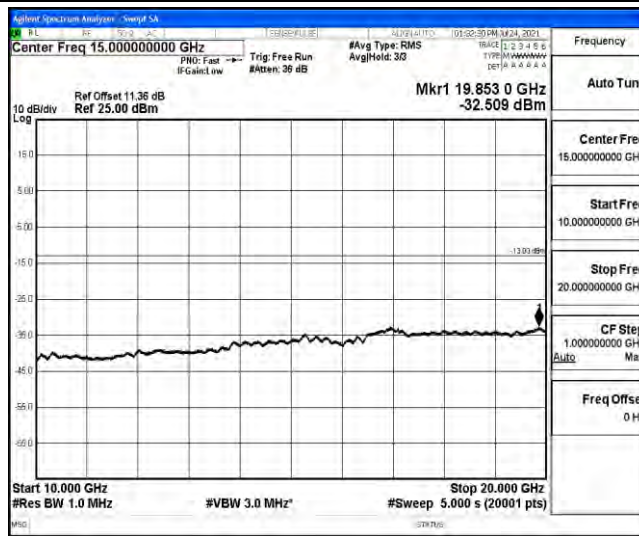

Band4-15MHz-QPSK-20175-1RB#0-Range5:10000~20000MHz