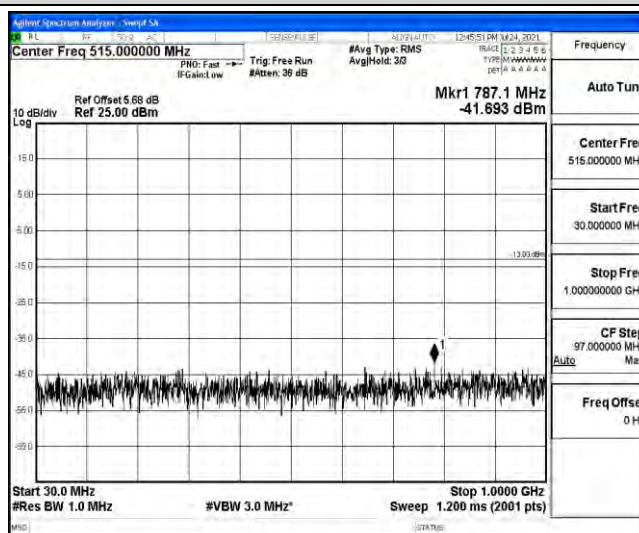

Band4-5MHz-QPSK-19975-1RB#0-Range5:10000~20000MHz

Band4-5MHz-QPSK-20175-1RB#0-Range1:0.009~0.15MHz

Band4-5MHz-QPSK-20175-1RB#0-Range2:0.15~30MHz

Band4-5MHz-QPSK-20175-1RB#0-Range3:30~1000MHz

Band4-5MHz-QPSK-20175-1RB#0-Range4:1000~10000MHz