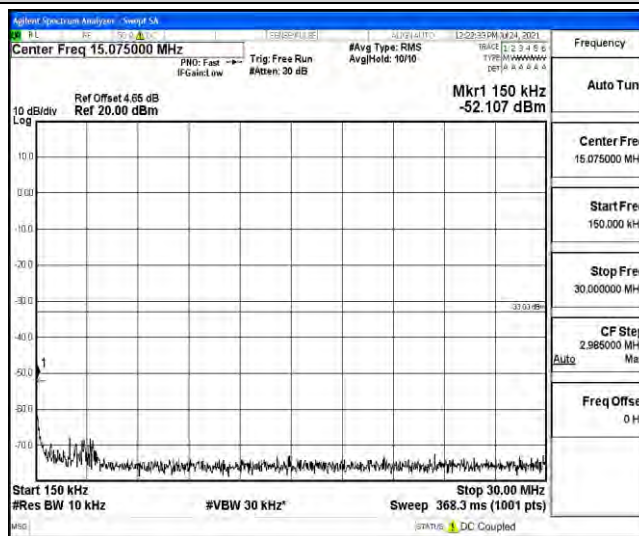

Band4-3MHz-QPSK-20175-1RB#0-Range2:0.15~30MHz