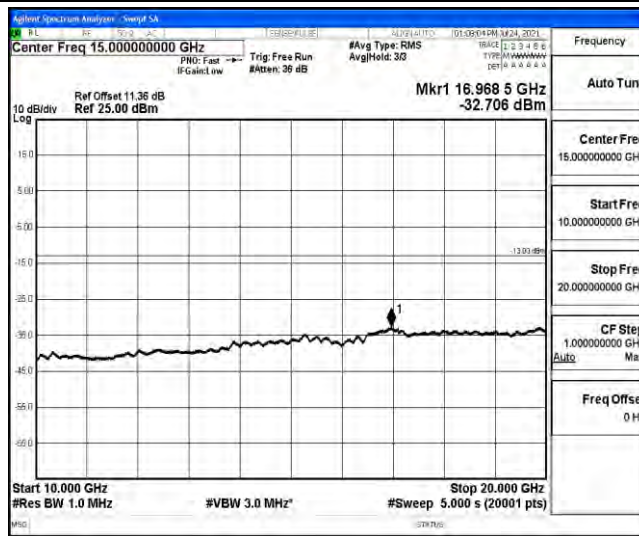

Band4-10MHz-QPSK-20175-1RB#0-Range5:10000~20000MHz