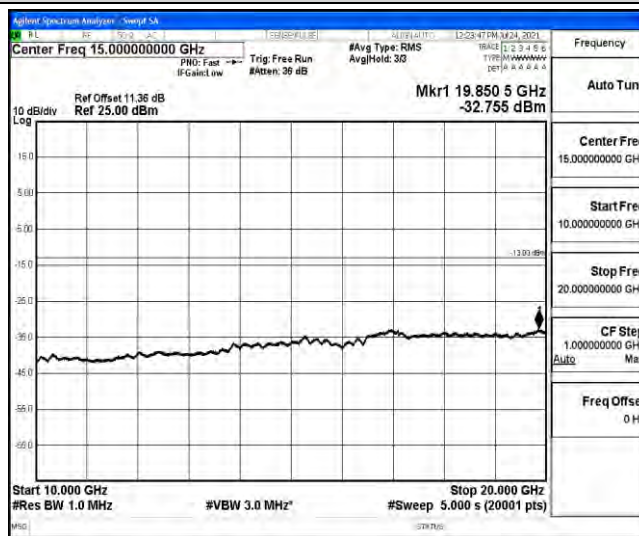

Band4-3MHz-QPSK-20175-1RB#0-Range5:10000~20000MHz