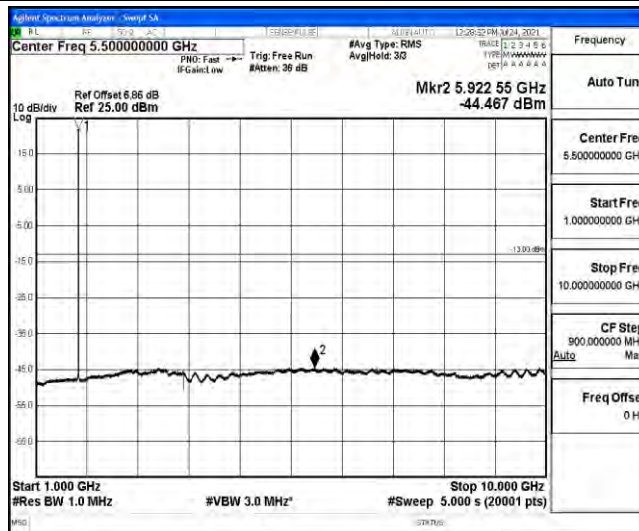

Band4-3MHz-16QAM-20175-1RB#0-Range5:10000~20000MHz

Band4-3MHz-16QAM-20385-1RB#0-Range1:0.009~0.15MHz

Band4-3MHz-16QAM-20385-1RB#0-Range2:0.15~30MHz

Band4-3MHz-16QAM-20385-1RB#0-Range3:30~1000MHz

Band4-3MHz-16QAM-20385-1RB#0-Range4:1000~10000MHz