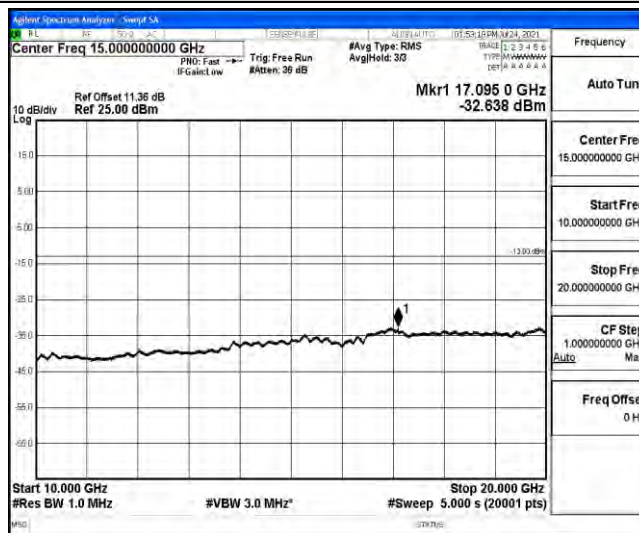

Band4-20MHz-QPSK-20050-1RB#0-Range5:10000~20000MHz