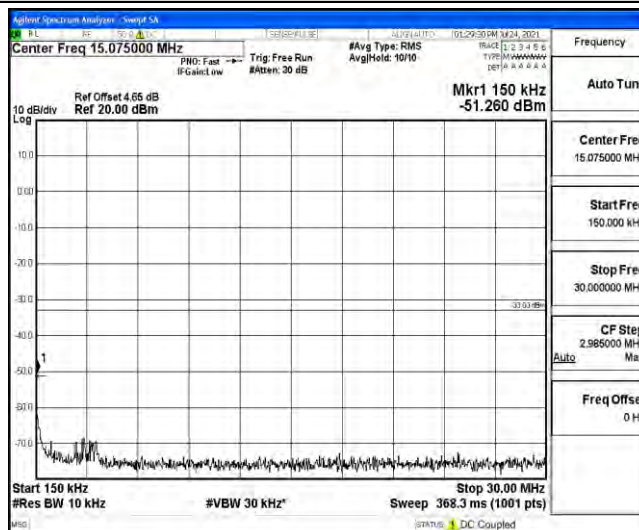

Band4-15MHz-16QAM-20025-1RB#0-Range2:0.15~30MHz