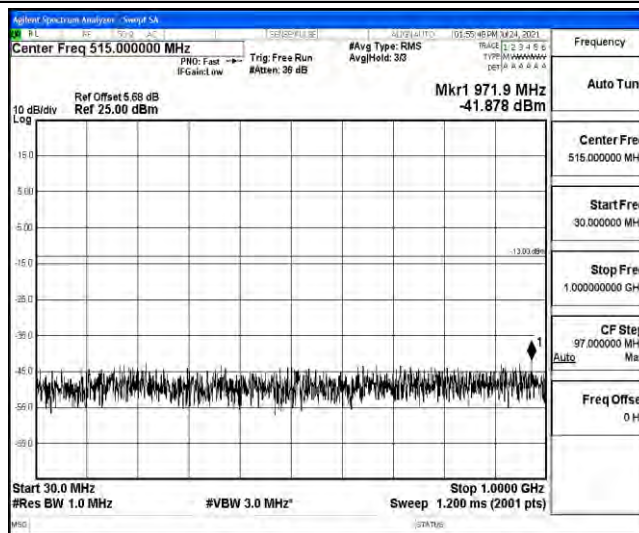

Band4-20MHz-QPSK-20050-1RB#0-Range5:10000~20000MHz

Band4-20MHz-QPSK-20175-1RB#0-Range1:0.009~0.15MHz

Band4-20MHz-QPSK-20175-1RB#0-Range2:0.15~30MHz

Band4-20MHz-QPSK-20175-1RB#0-Range3:30~1000MHz

Band4-20MHz-QPSK-20175-1RB#0-Range4:1000~10000MHz