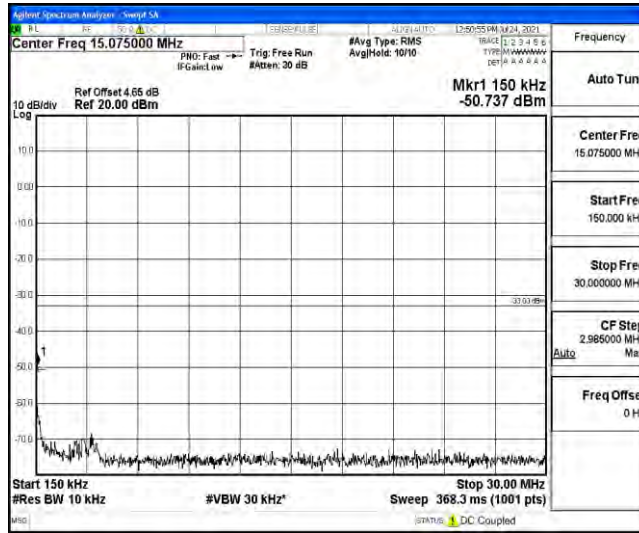

Band4-5MHz-16QAM-20375-1RB#0-Range2:0.15~30MHz