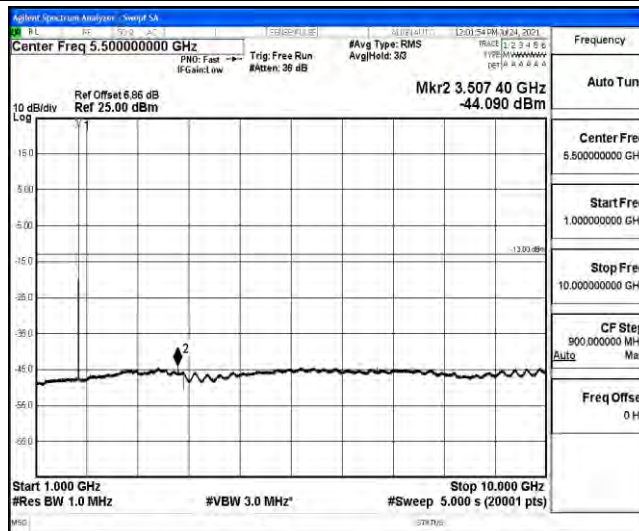

Band4-1.4MHz-QPSK-20175-1RB#0-Range5:10000~20000MHz

Band4-1.4MHz-QPSK-20393-1RB#0-Range1:0.009~0.15MHz

Band4-1.4MHz-QPSK-20393-1RB#0-Range2:0.15~30MHz

Band4-1.4MHz-QPSK-20393-1RB#0-Range3:30~1000MHz

Band4-1.4MHz-QPSK-20393-1RB#0-Range4:1000~10000MHz