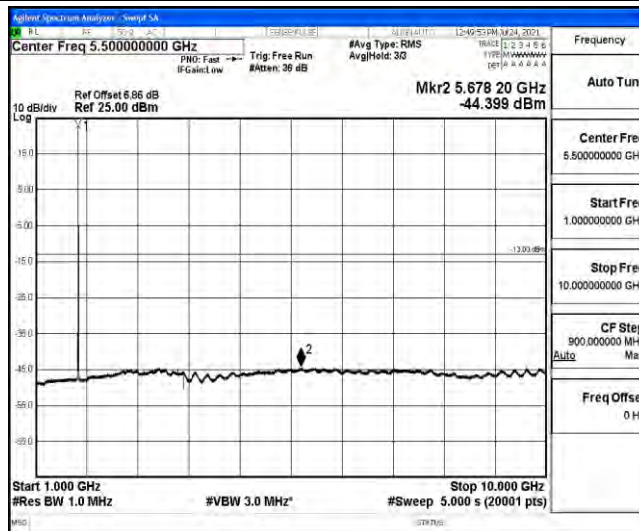

Band4-5MHz-QPSK-20175-1RB#0-Range5:10000~20000MHz

Band4-5MHz-QPSK-20375-1RB#0-Range1:0.009~0.15MHz

Band4-5MHz-QPSK-20375-1RB#0-Range2:0.15~30MHz

Band4-5MHz-QPSK-20375-1RB#0-Range3:30~1000MHz

Band4-5MHz-QPSK-20375-1RB#0-Range4:1000~10000MHz