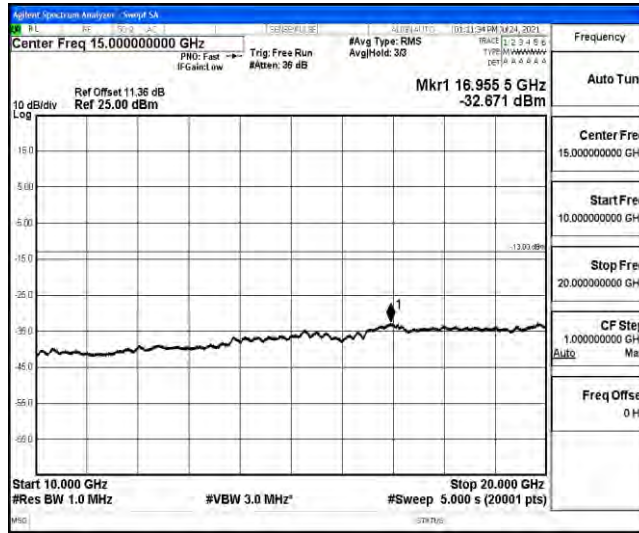

Band4-10MHz-QPSK-20350-1RB#0-Range5:10000~20000MHz