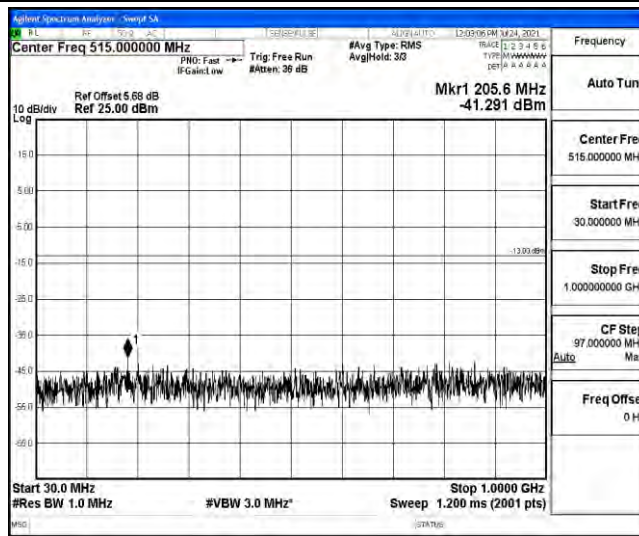

Band4-1.4MHz-16QAM-20175-1RB#0-Range5:10000~20000MHz

Band4-1.4MHz-16QAM-20393-1RB#0-Range1:0.009~0.15MHz

Band4-1.4MHz-16QAM-20393-1RB#0-Range2:0.15~30MHz

Band4-1.4MHz-16QAM-20393-1RB#0-Range3:30~1000MHz

Band4-1.4MHz-16QAM-20393-1RB#0-Range4:1000~10000MHz