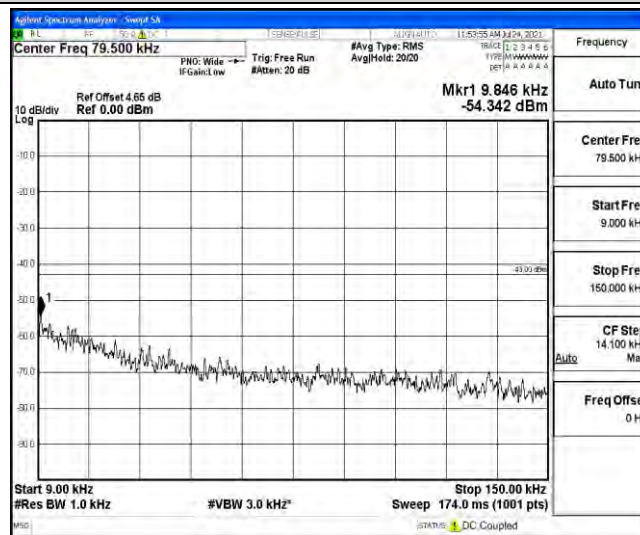

Band4	20MHz	16QAM	20050	1RB#0	Range5:10000~20000MHz	-32.64	PASS
Band4	20MHz	16QAM	20175	1RB#0	Range1:0.009~0.15MHz	-55.15	PASS
Band4	20MHz	16QAM	20175	1RB#0	Range2:0.15~30MHz	-49.57	PASS
Band4	20MHz	16QAM	20175	1RB#0	Range3:30~1000MHz	-42.1	PASS
Band4	20MHz	16QAM	20175	1RB#0	Range4:1000~10000MHz	-44.4	PASS
Band4	20MHz	16QAM	20175	1RB#0	Range5:10000~20000MHz	-32.68	PASS
Band4	20MHz	16QAM	20300	1RB#0	Range1:0.009~0.15MHz	-54.67	PASS
Band4	20MHz	16QAM	20300	1RB#0	Range2:0.15~30MHz	-51.96	PASS
Band4	20MHz	16QAM	20300	1RB#0	Range3:30~1000MHz	-41.88	PASS
Band4	20MHz	16QAM	20300	1RB#0	Range4:1000~10000MHz	-44.44	PASS
Band4	20MHz	16QAM	20300	1RB#0	Range5:10000~20000MHz	-32.72	PASS

Test Graphs

Band4-1.4MHz-QPSK-19957-1RB#0-Range1:0.009~0.15MHz