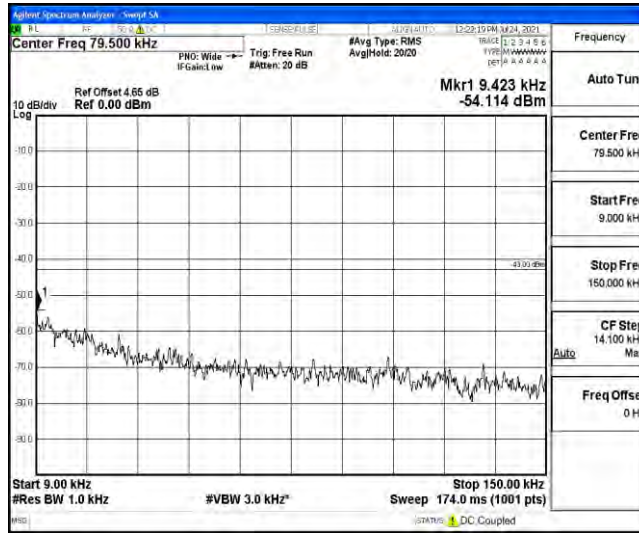

Band4-3MHz-QPSK-20175-1RB#0-Range1:0.009~0.15MHz