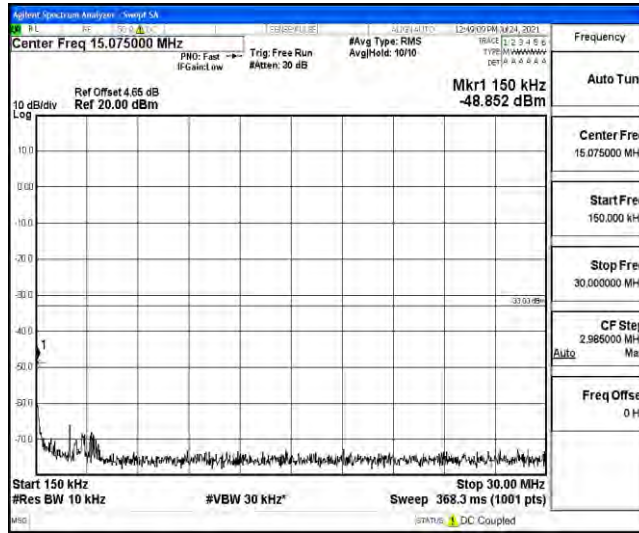

Band4-5MHz-QPSK-20375-1RB#0-Range2:0.15~30MHz