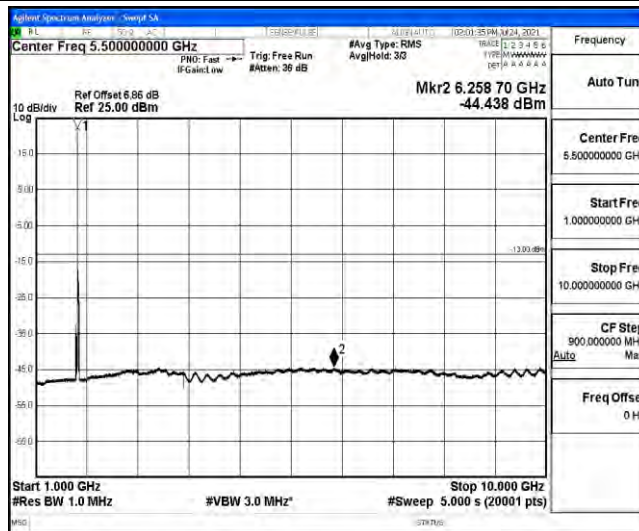

Band4-20MHz-16QAM-20175-1RB#0-Range5:10000~20000MHz

Band4-20MHz-16QAM-20300-1RB#0-Range1:0.009~0.15MHz

Band4-20MHz-16QAM-20300-1RB#0-Range2:0.15~30MHz

Band4-20MHz-16QAM-20300-1RB#0-Range3:30~1000MHz

Band4-20MHz-16QAM-20300-1RB#0-Range4:1000~10000MHz