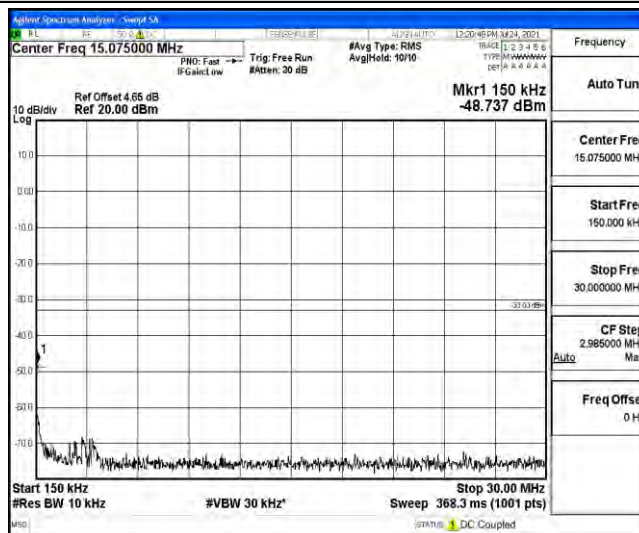

Band4-3MHz-16QAM-19965-1RB#0-Range2:0.15~30MHz