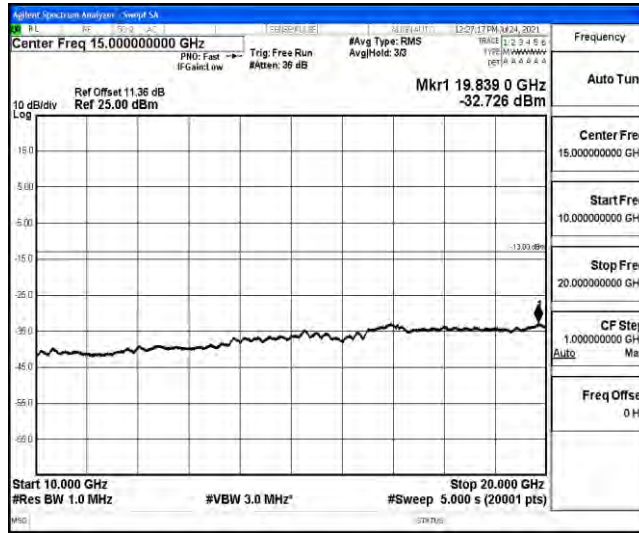

Band4-3MHz-QPSK-20385-1RB#0-Range5:10000~20000MHz