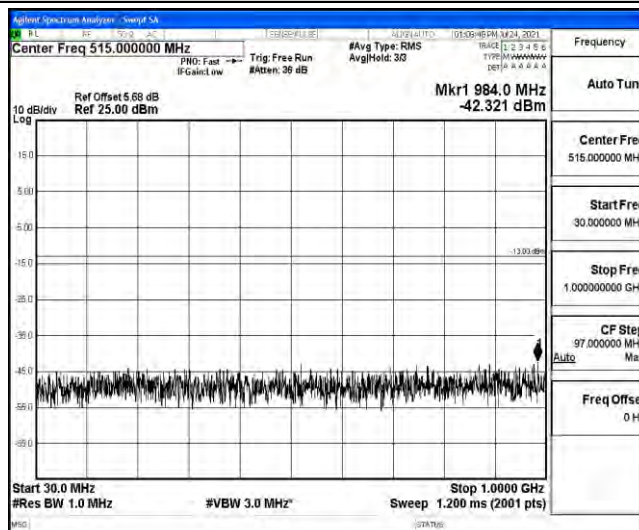

Band4-10MHz-16QAM-20000-1RB#0-Range5:10000~20000MHz

Band4-10MHz-16QAM-20175-1RB#0-Range1:0.009~0.15MHz

Band4-10MHz-16QAM-20175-1RB#0-Range2:0.15~30MHz

Band4-10MHz-16QAM-20175-1RB#0-Range3:30~1000MHz

Band4-10MHz-16QAM-20175-1RB#0-Range4:1000~10000MHz