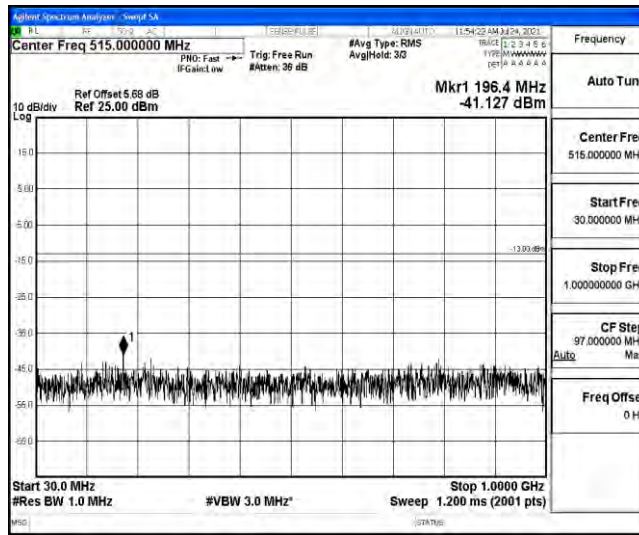

Test Graphs

Band4-1.4MHz-QPSK-19957-1RB#0-Range1:0.009~0.15MHz

Band4-1.4MHz-QPSK-19957-1RB#0-Range2:0.15~30MHz

Band4-1.4MHz-QPSK-19957-1RB#0-Range3:30~1000MHz

Band4-1.4MHz-QPSK-19957-1RB#0-Range4:1000~10000MHz