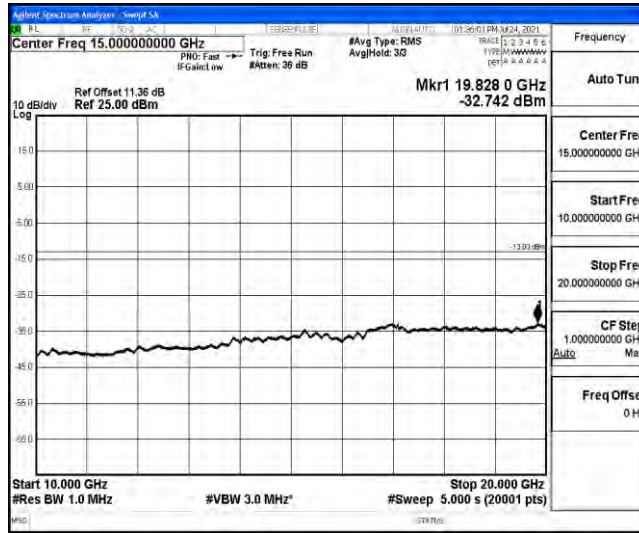

Band4-15MHz-QPSK-20325-1RB#0-Range5:10000~20000MHz