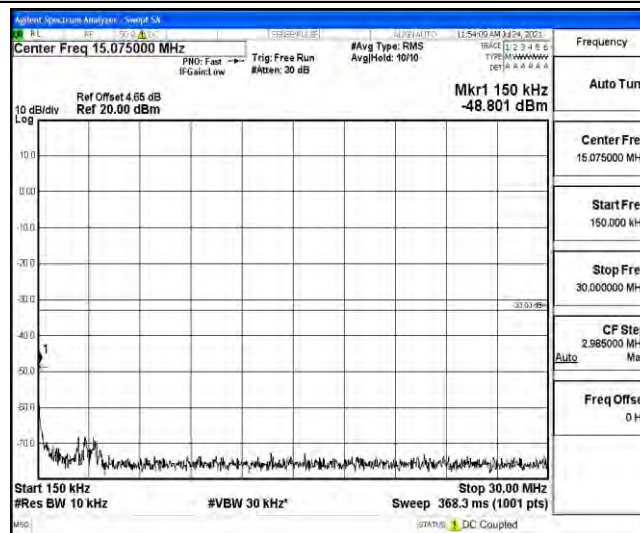

Band4-1.4MHz-QPSK-19957-1RB#0-Range2:0.15~30MHz