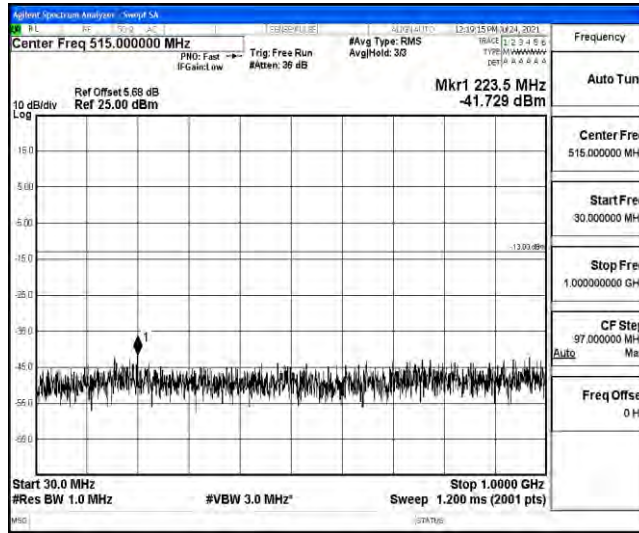

Band4-1.4MHz-16QAM-20393-1RB#0-Range5:10000~20000MHz

Band4-3MHz-QPSK-19965-1RB#0-Range1:0.009~0.15MHz

Band4-3MHz-QPSK-19965-1RB#0-Range2:0.15~30MHz

Band4-3MHz-QPSK-19965-1RB#0-Range3:30~1000MHz

Band4-3MHz-QPSK-19965-1RB#0-Range4:1000~10000MHz