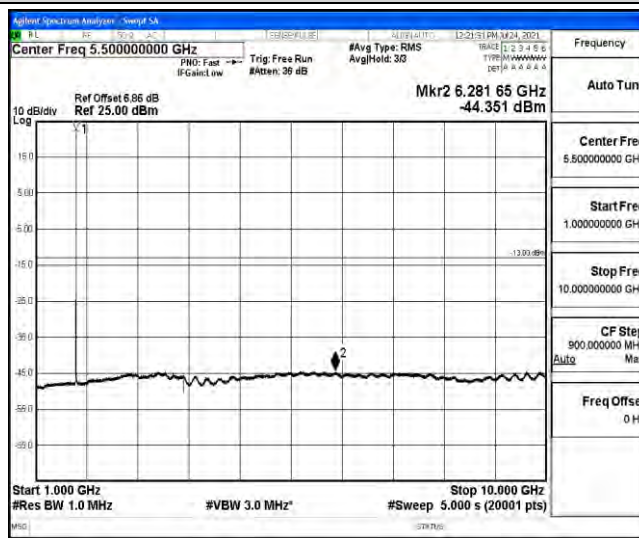

Band4-3MHz-QPSK-20385-1RB#0-Range5:10000~20000MHz

Band4-3MHz-16QAM-19965-1RB#0-Range1:0.009~0.15MHz

Band4-3MHz-16QAM-19965-1RB#0-Range2:0.15~30MHz

Band4-3MHz-16QAM-19965-1RB#0-Range3:30~1000MHz

Band4-3MHz-16QAM-19965-1RB#0-Range4:1000~10000MHz