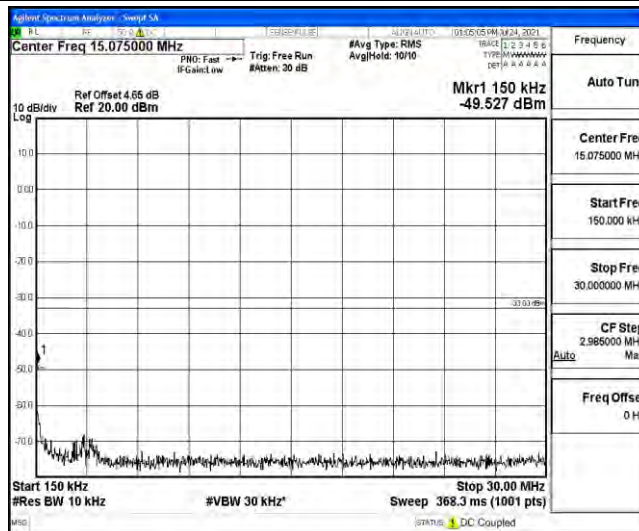

Band4-10MHz-16QAM-20000-1RB#0-Range2:0.15~30MHz