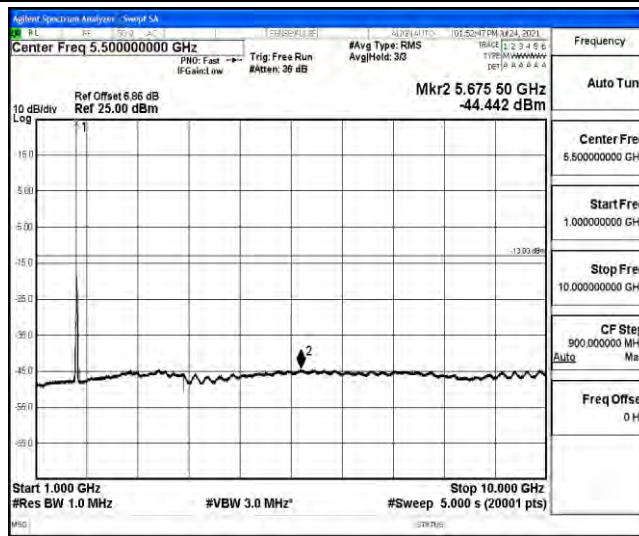

Band4-15MHz-16QAM-20325-1RB#0-Range5:10000~20000MHz

Band4-20MHz-QPSK-20050-1RB#0-Range1:0.009~0.15MHz

Band4-20MHz-QPSK-20050-1RB#0-Range2:0.15~30MHz

Band4-20MHz-QPSK-20050-1RB#0-Range3:30~1000MHz

Band4-20MHz-QPSK-20050-1RB#0-Range4:1000~10000MHz