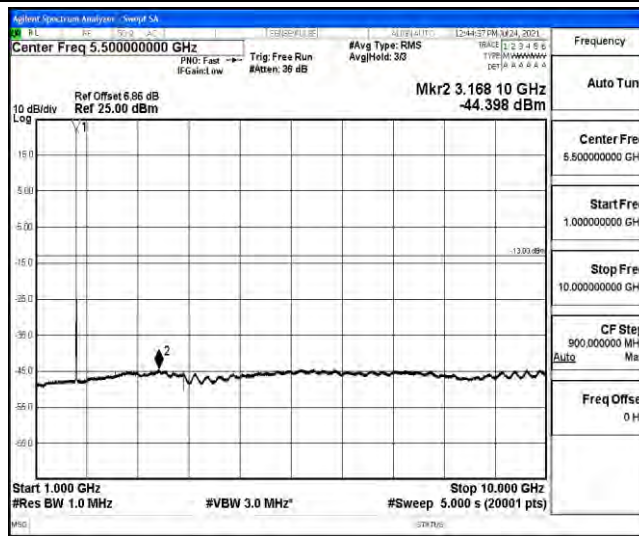

Band4-5MHz-QPSK-20375-1RB#0-Range5:10000~20000MHz

Band4-5MHz-16QAM-19975-1RB#0-Range1:0.009~0.15MHz

Band4-5MHz-16QAM-19975-1RB#0-Range2:0.15~30MHz

Band4-5MHz-16QAM-19975-1RB#0-Range3:30~1000MHz

Band4-5MHz-16QAM-19975-1RB#0-Range4:1000~10000MHz