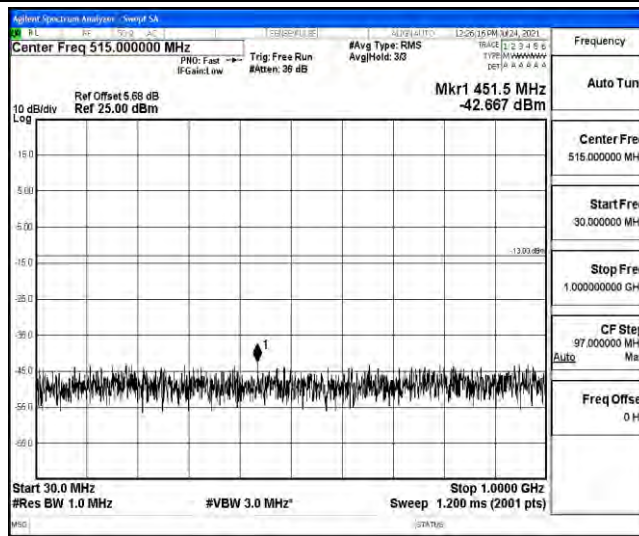

Band4-3MHz-QPSK-20175-1RB#0-Range5:10000~20000MHz

Band4-3MHz-QPSK-20385-1RB#0-Range1:0.009~0.15MHz

Band4-3MHz-QPSK-20385-1RB#0-Range2:0.15~30MHz

Band4-3MHz-QPSK-20385-1RB#0-Range3:30~1000MHz

Band4-3MHz-QPSK-20385-1RB#0-Range4:1000~10000MHz