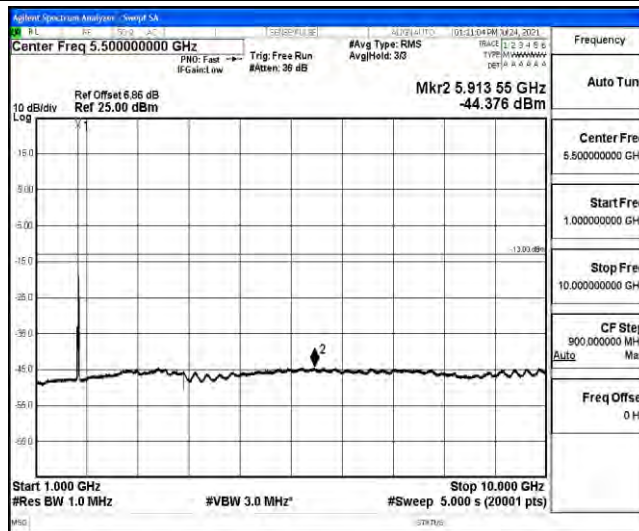

Band4-10MHz-QPSK-20175-1RB#0-Range5:10000~20000MHz

Band4-10MHz-QPSK-20350-1RB#0-Range1:0.009~0.15MHz

Band4-10MHz-QPSK-20350-1RB#0-Range2:0.15~30MHz

Band4-10MHz-QPSK-20350-1RB#0-Range3:30~1000MHz

Band4-10MHz-QPSK-20350-1RB#0-Range4:1000~10000MHz