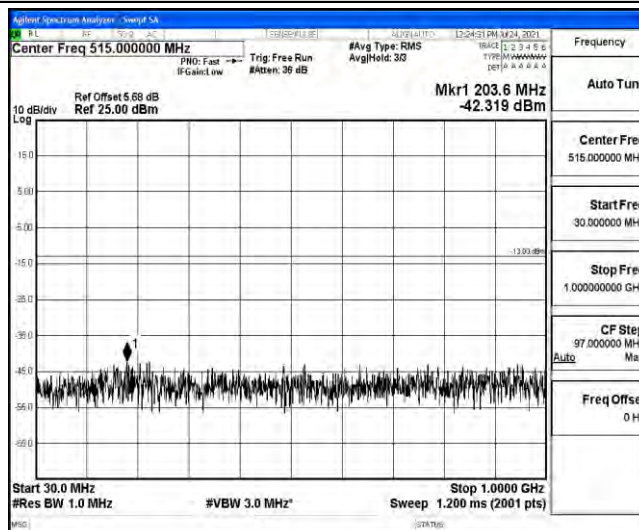

Band4-3MHz-16QAM-19965-1RB#0-Range5:10000~20000MHz

Band4-3MHz-16QAM-20175-1RB#0-Range1:0.009~0.15MHz

Band4-3MHz-16QAM-20175-1RB#0-Range2:0.15~30MHz

Band4-3MHz-16QAM-20175-1RB#0-Range3:30~1000MHz

Band4-3MHz-16QAM-20175-1RB#0-Range4:1000~10000MHz