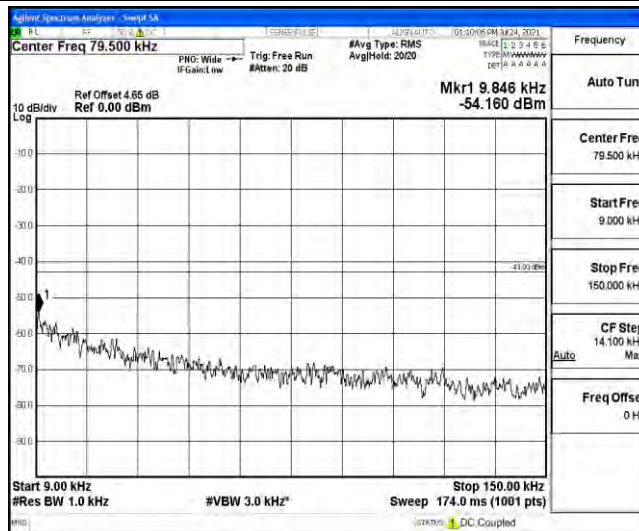

Band4-10MHz-QPSK-20350-1RB#0-Range1:0.009~0.15MHz