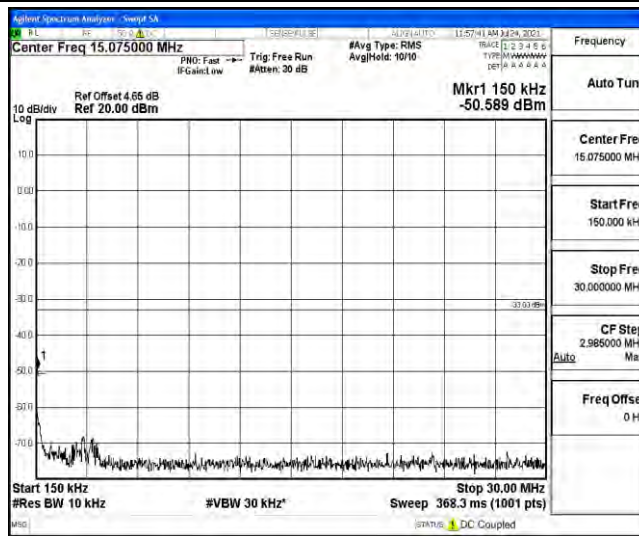

Band4-1.4MHz-QPSK-20175-1RB#0-Range2:0.15~30MHz