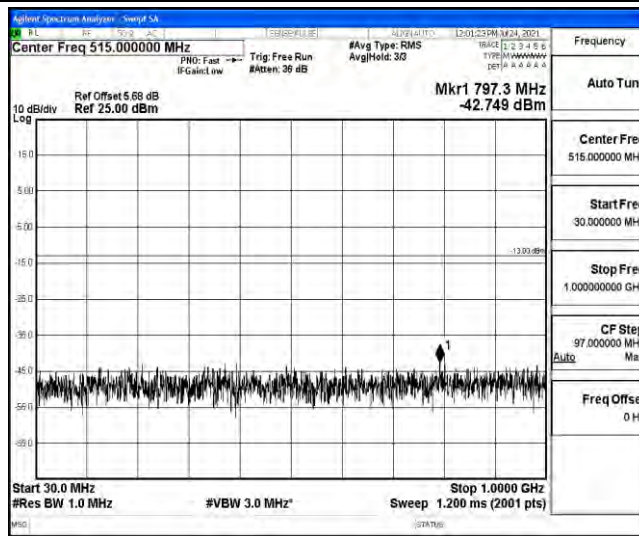

Band4-1.4MHz-QPSK-20175-1RB#0-Range5:10000~20000MHz

Band4-1.4MHz-QPSK-20393-1RB#0-Range1:0.009~0.15MHz

Band4-1.4MHz-QPSK-20393-1RB#0-Range2:0.15~30MHz

Band4-1.4MHz-QPSK-20393-1RB#0-Range3:30~1000MHz

Band4-1.4MHz-QPSK-20393-1RB#0-Range4:1000~10000MHz