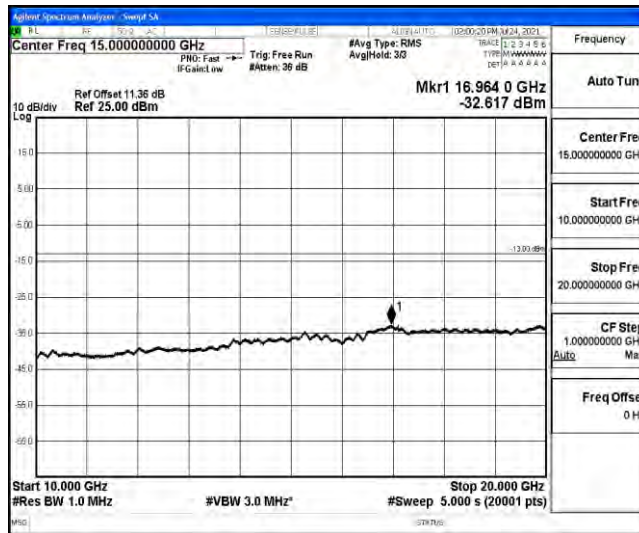

Band4-20MHz-QPSK-20300-1RB#0-Range5:10000~20000MHz