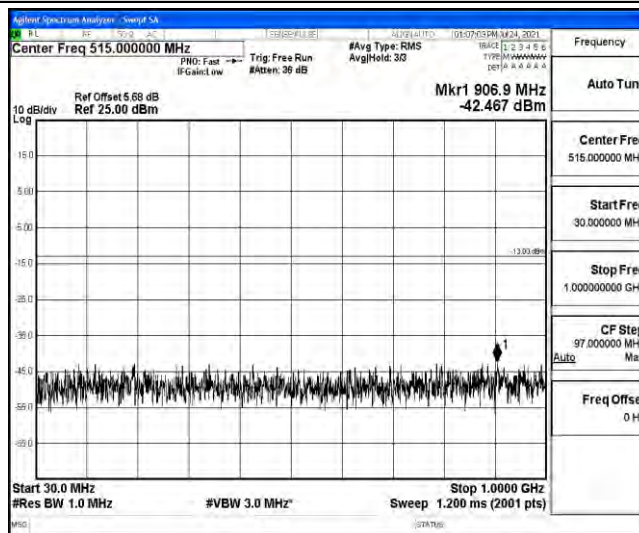

Band4-10MHz-QPSK-20000-1RB#0-Range5:10000~20000MHz

Band4-10MHz-QPSK-20175-1RB#0-Range1:0.009~0.15MHz

Band4-10MHz-QPSK-20175-1RB#0-Range2:0.15~30MHz

Band4-10MHz-QPSK-20175-1RB#0-Range3:30~100MHz

Band4-10MHz-QPSK-20175-1RB#0-Range4:1000~10000MHz