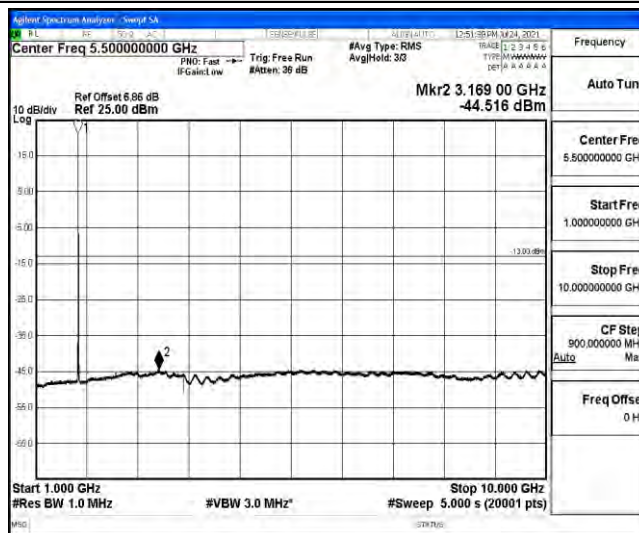

Band4-5MHz-16QAM-20175-1RB#0-Range5:10000~20000MHz

Band4-5MHz-16QAM-20375-1RB#0-Range1:0.009~0.15MHz

Band4-5MHz-16QAM-20375-1RB#0-Range2:0.15~30MHz

Band4-5MHz-16QAM-20375-1RB#0-Range3:30~1000MHz

Band4-5MHz-16QAM-20375-1RB#0-Range4:1000~10000MHz