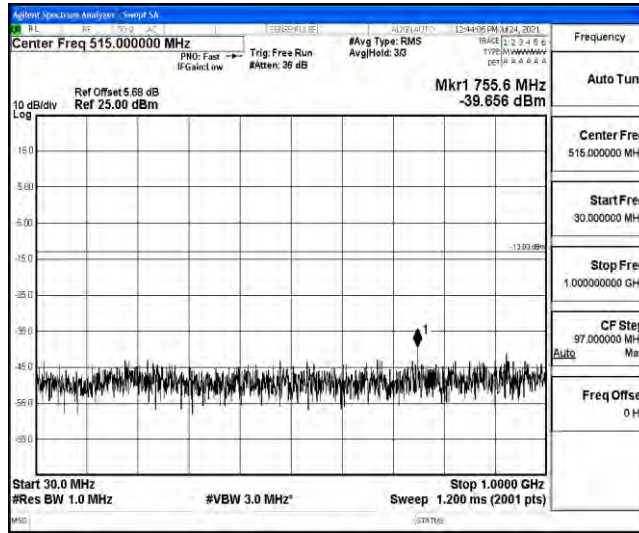

Band4-5MHz-QPSK-20375-1RB#0-Range5:10000~20000MHz

Band4-5MHz-16QAM-19975-1RB#0-Range1:0.009~0.15MHz

Band4-5MHz-16QAM-19975-1RB#0-Range2:0.15~30MHz

Band4-5MHz-16QAM-19975-1RB#0-Range3:30~1000MHz

Band4-5MHz-16QAM-19975-1RB#0-Range4:1000~10000MHz