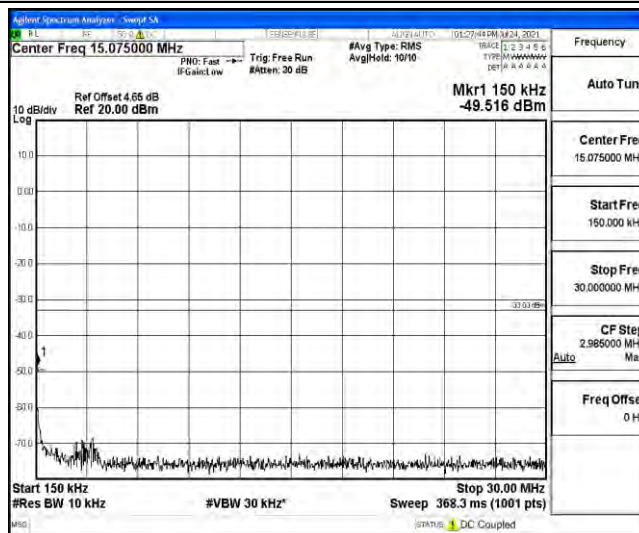

Band4-15MHz-QPSK-20025-1RB#0-Range2:0.15~30MHz