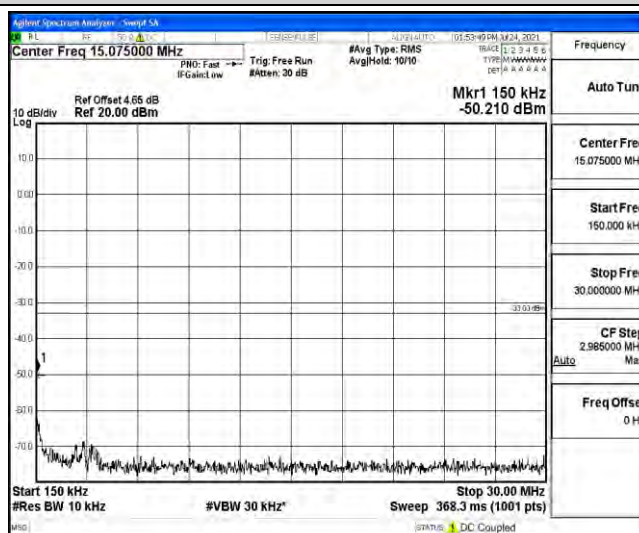

Band4-20MHz-16QAM-20050-1RB#0-Range2:0.15~30MHz