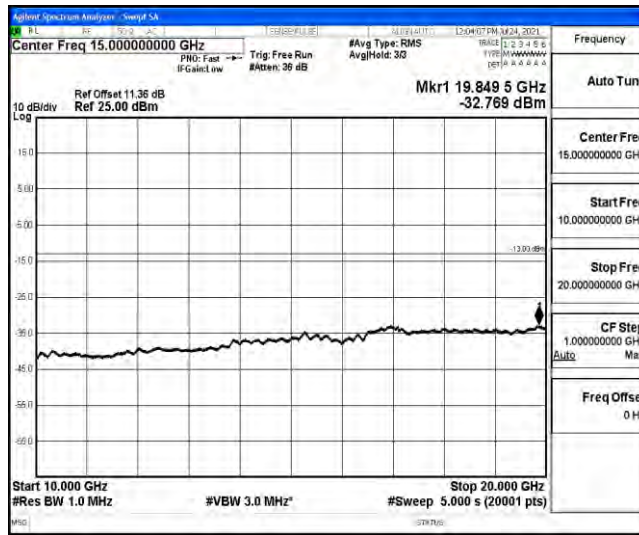

Band4-1.4MHz-16QAM-20393-1RB#0-Range5:10000~20000MHz