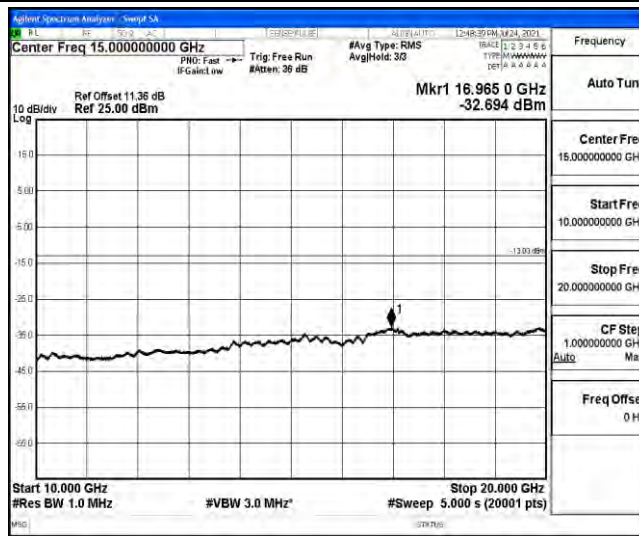

Band4-5MHz-16QAM-20175-1RB#0-Range5:10000~20000MHz