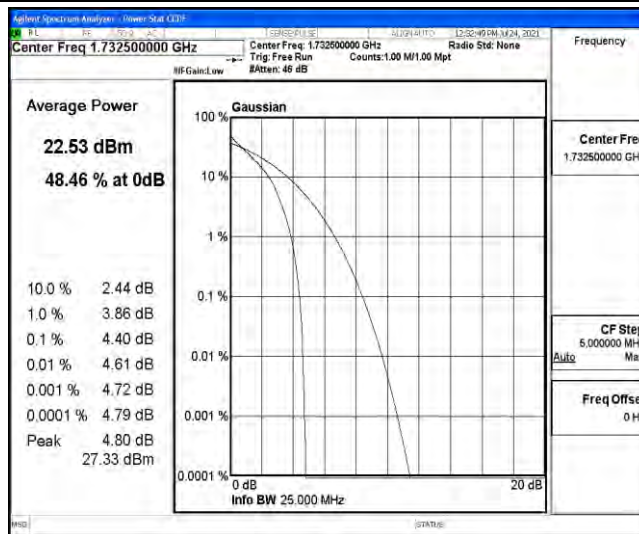

Band4-3MHz-QPSK-20175-15RB#0