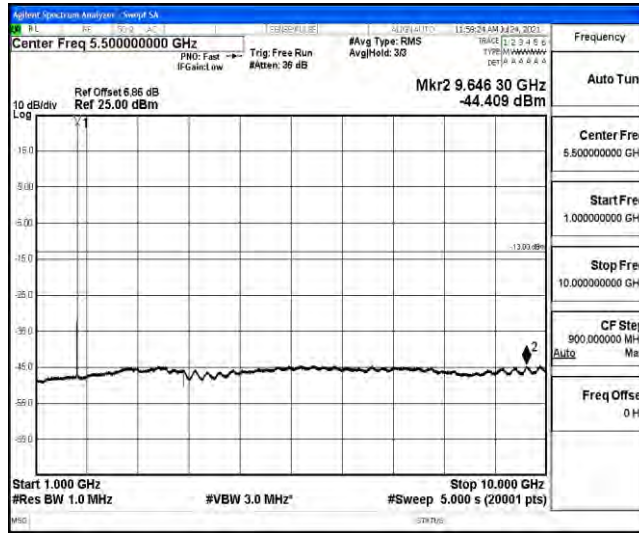

Band4-1.4MHz-QPSK-19957-1RB#0-Range5:10000~20000MHz

Band4-1.4MHz-QPSK-20175-1RB#0-Range1:0.009~0.15MHz

Band4-1.4MHz-QPSK-20175-1RB#0-Range2:0.15~30MHz

Band4-1.4MHz-QPSK-20175-1RB#0-Range3:30~1000MHz

Band4-1.4MHz-QPSK-20175-1RB#0-Range4:1000~10000MHz