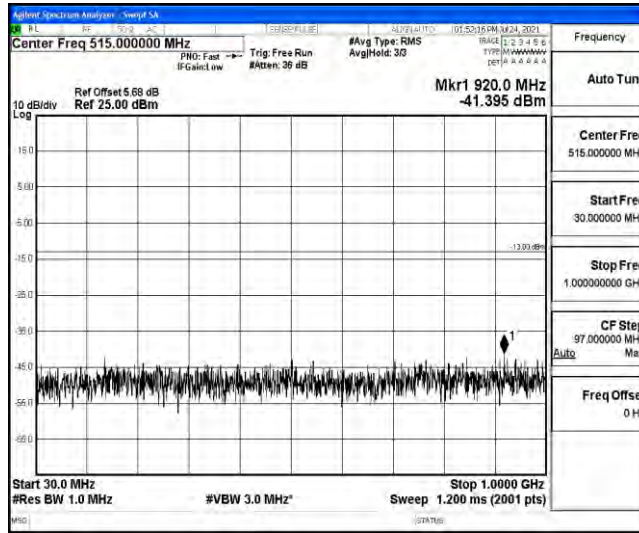

Band4-15MHz-16QAM-20325-1RB#0-Range5:10000~20000MHz

Band4-20MHz-QPSK-20050-1RB#0-Range1:0.009~0.15MHz

Band4-20MHz-QPSK-20050-1RB#0-Range2:0.15~30MHz

Band4-20MHz-QPSK-20050-1RB#0-Range3:30~1000MHz

Band4-20MHz-QPSK-20050-1RB#0-Range4:1000~10000MHz