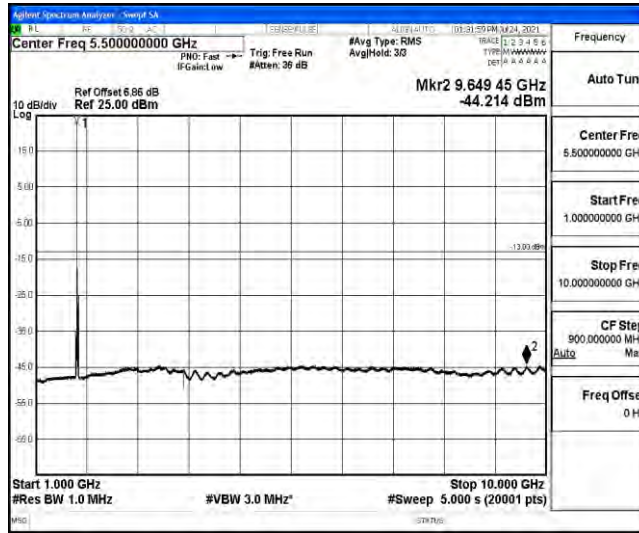

Band4-15MHz-QPSK-2025-1RB#0-Range5:10000~20000MHz

Band4-15MHz-QPSK-20175-1RB#0-Range1:0.009~0.15MHz

Band4-15MHz-QPSK-20175-1RB#0-Range2:0.15~30MHz

Band4-15MHz-QPSK-20175-1RB#0-Range3:30~1000MHz

Band4-15MHz-QPSK-20175-1RB#0-Range4:1000~10000MHz