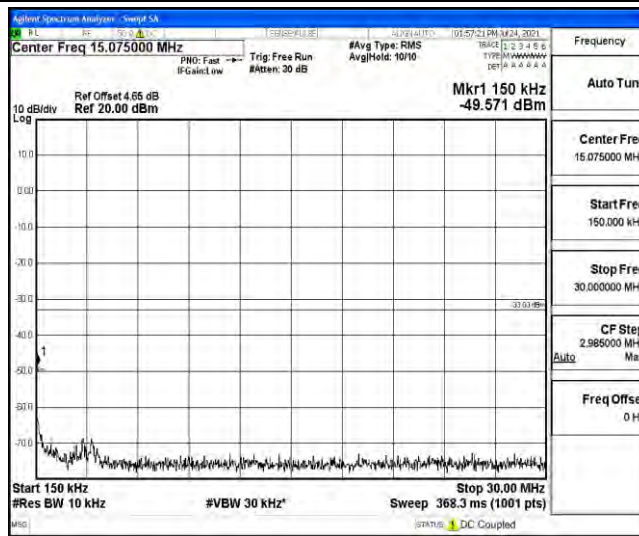

Band4-20MHz-16QAM-20175-1RB#0-Range2:0.15~30MHz