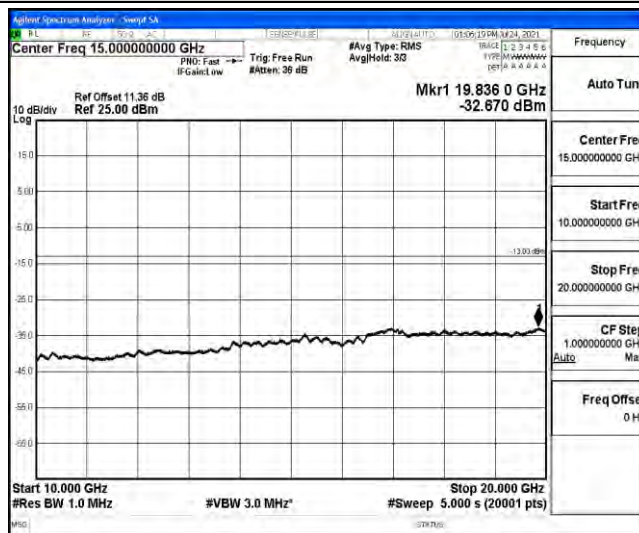

Band4-10MHz-16QAM-20000-1RB#0-Range5:10000~20000MHz