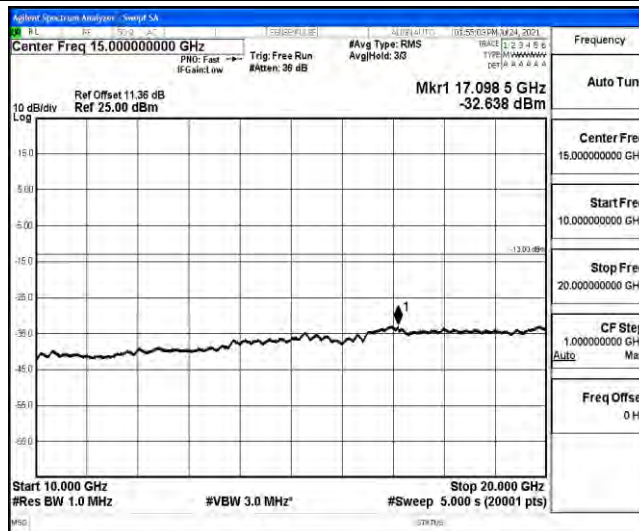

Band4-20MHz-16QAM-20050-1RB#0-Range5:10000~20000MHz