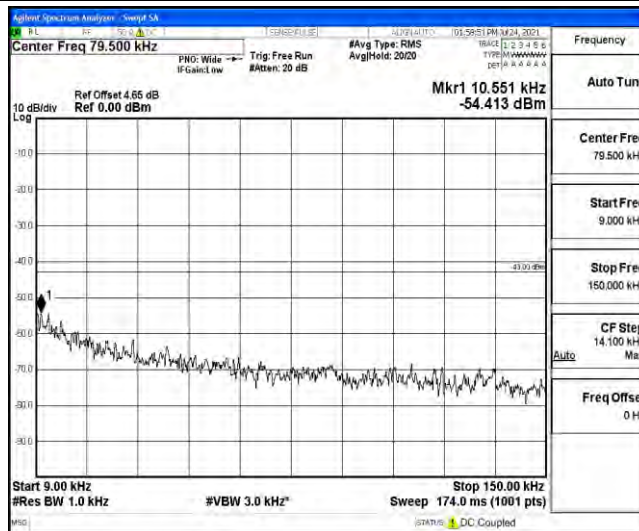

Band4-20MHz-QPSK-20300-1RB#0-Range1:0.009~0.15MHz