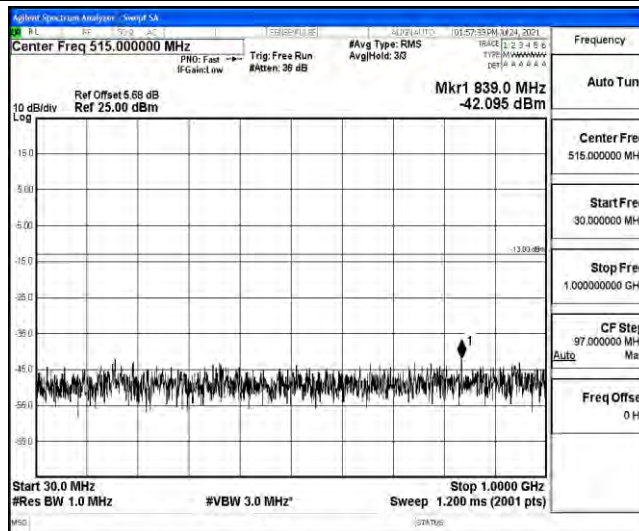

Band4-20MHz-16QAM-20050-1RB#0-Range5:10000~20000MHz

Band4-20MHz-16QAM-20175-1RB#0-Range1:0.009~0.15MHz

Band4-20MHz-16QAM-20175-1RB#0-Range2:0.15~30MHz

Band4-20MHz-16QAM-20175-1RB#0-Range3:30~1000MHz

Band4-20MHz-16QAM-20175-1RB#0-Range4:1000~10000MHz