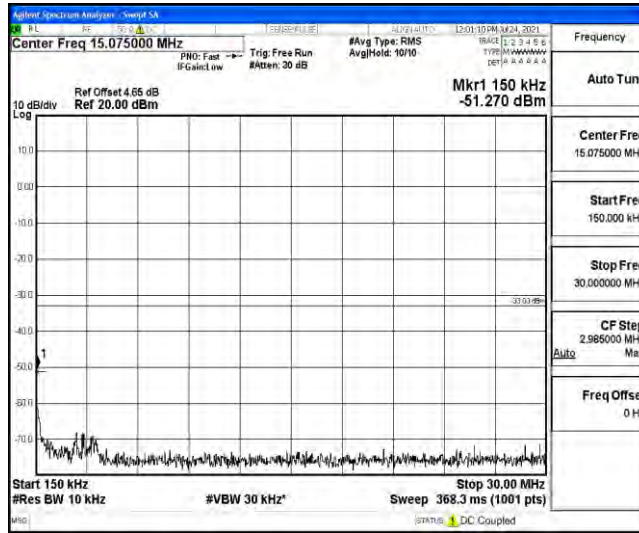

Band4-1.4MHz-QPSK-20393-1RB#0-Range2:0.15~30MHz