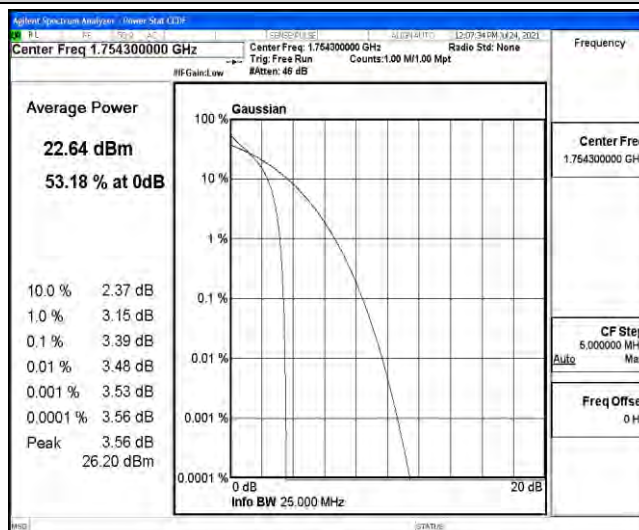

Test Graphs

Band4-1.4MHz-QPSK-19957-6RB#0

Band4-1.4MHz-QPSK-20175-6RB#0

Band4-1.4MHz-QPSK-20393-6RB#0

Band4-1.4MHz-16QAM-19957-6RB#0

Band4-1.4MHz-16QAM-20175-6RB#0

Band4-1.4MHz-16QAM-20393-6RB#0

Band4-3MHz-QPSK-19965-15RB#0