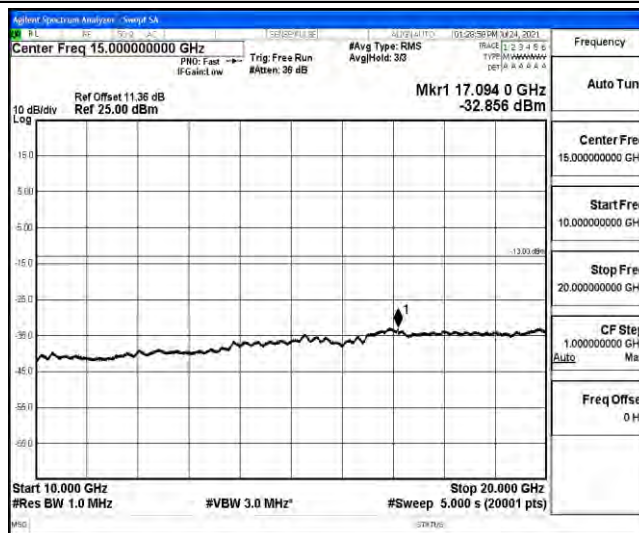

Band4-15MHz-QPSK-2025-1RB#0-Range5:10000~20000MHz