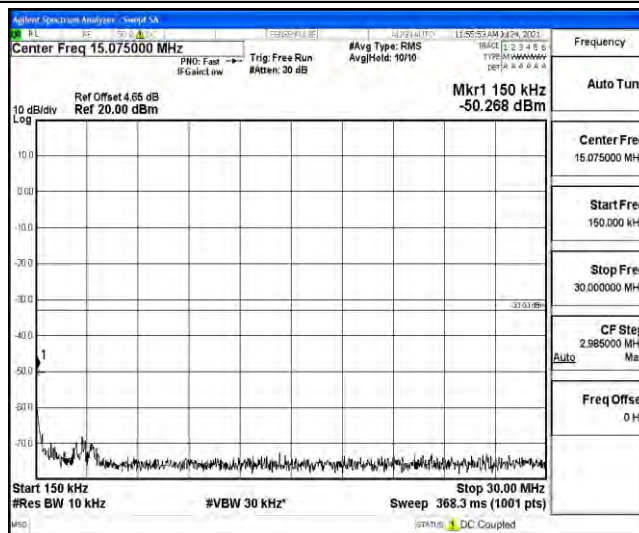

Band4-1.4MHz-16QAM-19957-1RB#0-Range2:0.15~30MHz