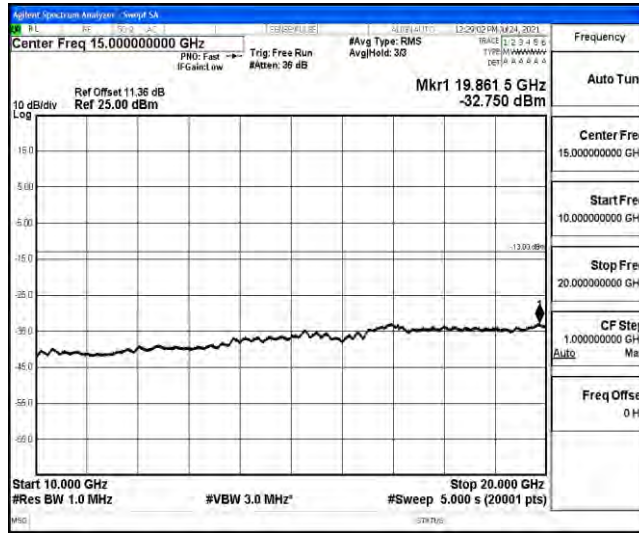

Band4-3MHz-16QAM-20385-1RB#0-Range5:10000~20000MHz