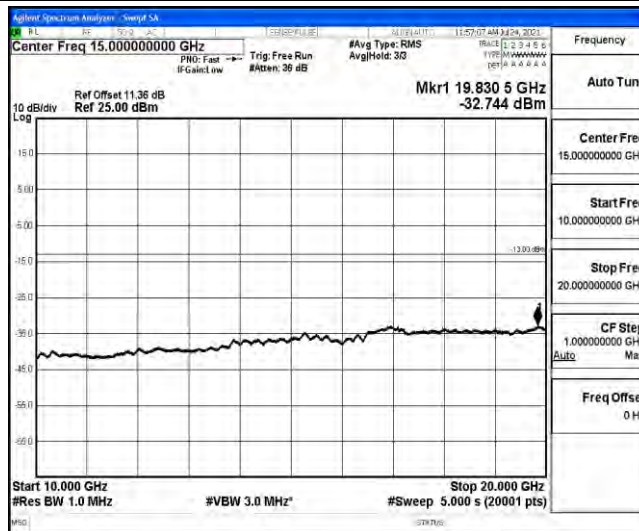

Band4-1.4MHz-16QAM-19957-1RB#0-Range5:10000~20000MHz