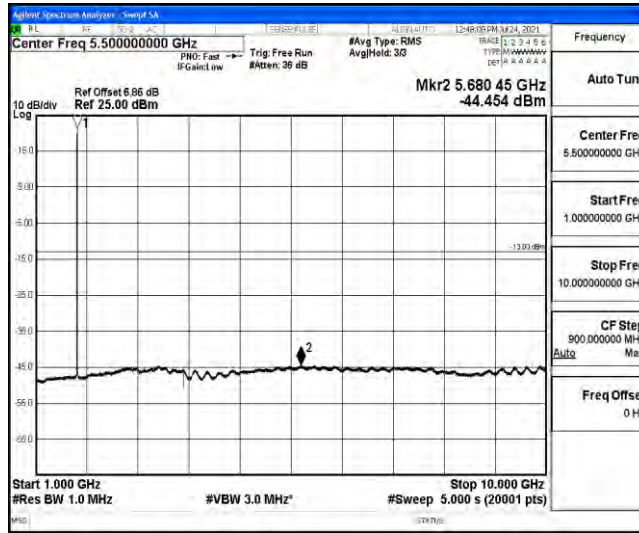

Band4-5MHz-16QAM-19975-1RB#0-Range5:10000~20000MHz

Band4-5MHz-16QAM-20175-1RB#0-Range1:0.009~0.15MHz

Band4-5MHz-16QAM-20175-1RB#0-Range2:0.15~30MHz

Band4-5MHz-16QAM-20175-1RB#0-Range3:30~1000MHz

Band4-5MHz-16QAM-20175-1RB#0-Range4:1000~10000MHz