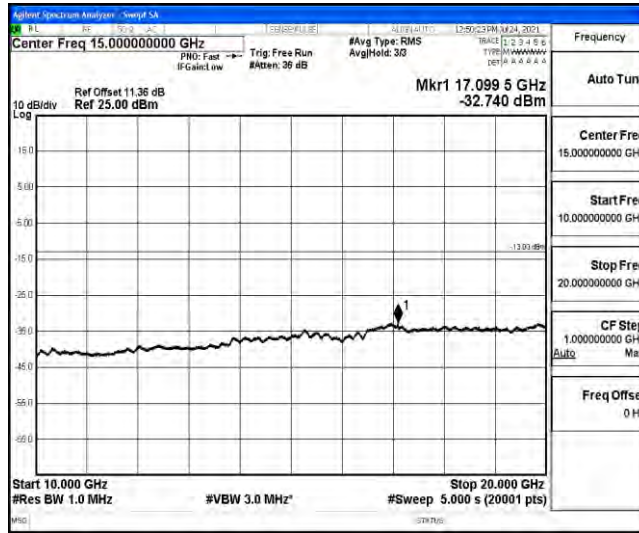

Band4-5MHz-QPSK-20375-1RB#0-Range5:10000~20000MHz