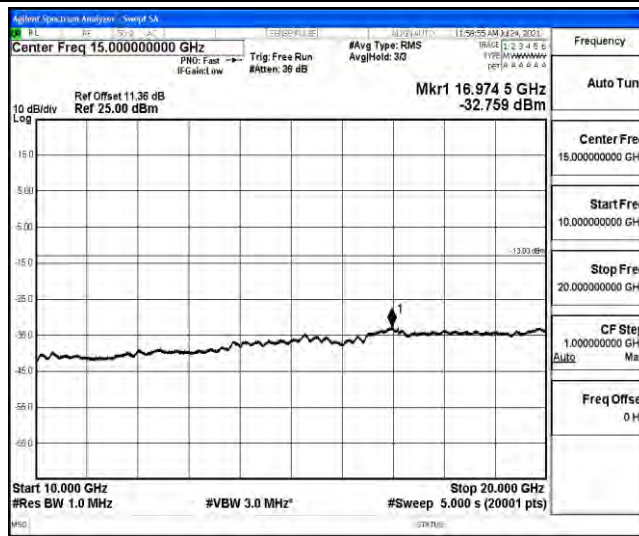

Band4-1.4MHz-QPSK-20175-1RB#0-Range5:10000~20000MHz