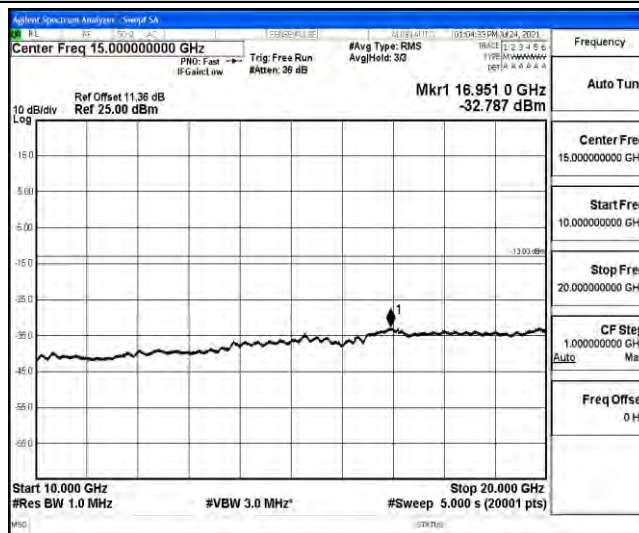

Band4-10MHz-QPSK-20000-1RB#0-Range5:10000~20000MHz