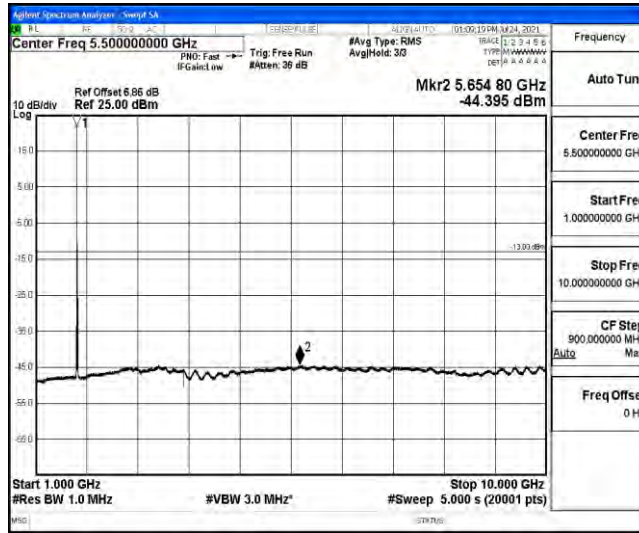

Band4-10MHz-16QAM-20000-1RB#0-Range5:10000~20000MHz

Band4-10MHz-16QAM-20175-1RB#0-Range1:0.009~0.15MHz

Band4-10MHz-16QAM-20175-1RB#0-Range2:0.15~30MHz

Band4-10MHz-16QAM-20175-1RB#0-Range3:30~1000MHz

Band4-10MHz-16QAM-20175-1RB#0-Range4:1000~10000MHz