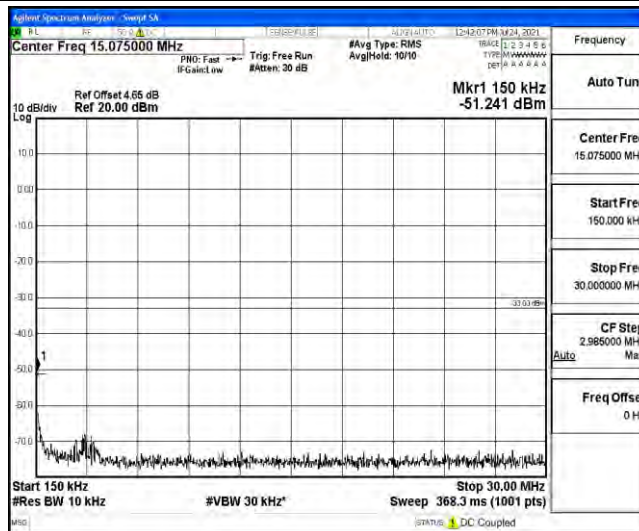

Band4-5MHz-QPSK-19975-1RB#0-Range2:0.15~30MHz