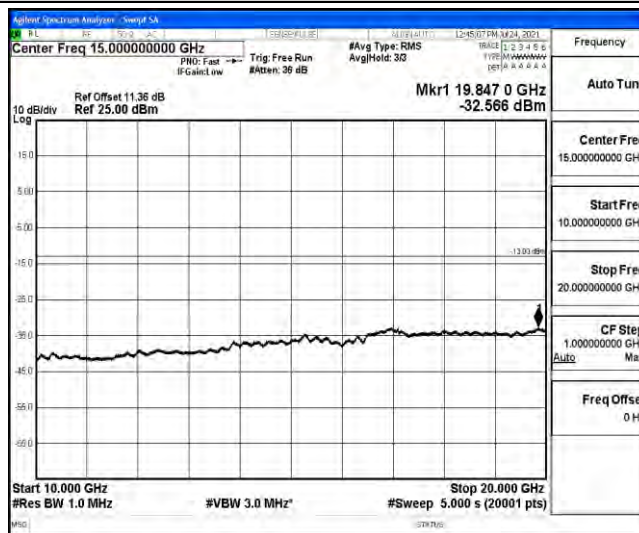

Band4-5MHz-16QAM-19975-1RB#0-Range5:10000~20000MHz