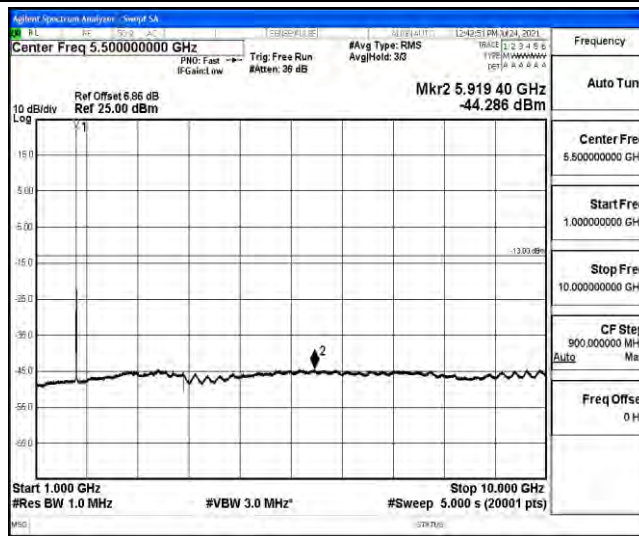

Band4-3MHz-16QAM-20385-1RB#0-Range5:10000~20000MHz

Band4-5MHz-QPSK-19975-1RB#0-Range1:0.009~0.15MHz

Band4-5MHz-QPSK-19975-1RB#0-Range2:0.15~30MHz

Band4-5MHz-QPSK-19975-1RB#0-Range3:30~1000MHz

Band4-5MHz-QPSK-19975-1RB#0-Range4:1000~10000MHz