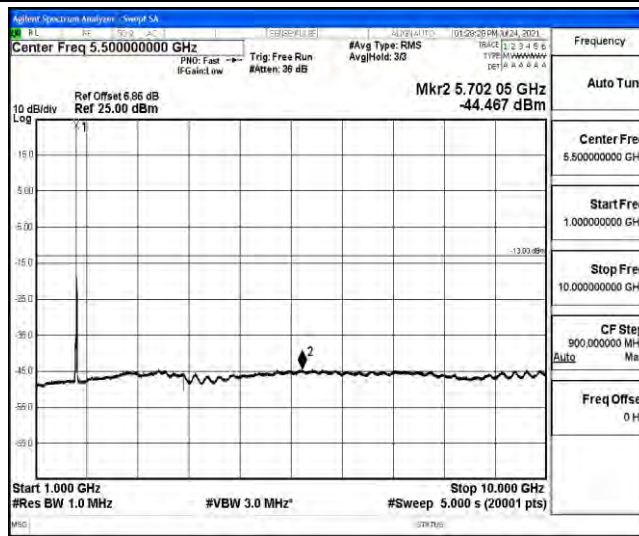

Band4-10MHz-16QAM-20350-1RB#0-Range5:10000~20000MHz

Band4-15MHz-QPSK-20025-1RB#0-Range1:0.009~0.15MHz

Band4-15MHz-QPSK-20025-1RB#0-Range2:0.15~30MHz

Band4-15MHz-QPSK-20025-1RB#0-Range3:30~1000MHz

Band4-15MHz-QPSK-2025-1RB#0-Range4:1000~10000MHz