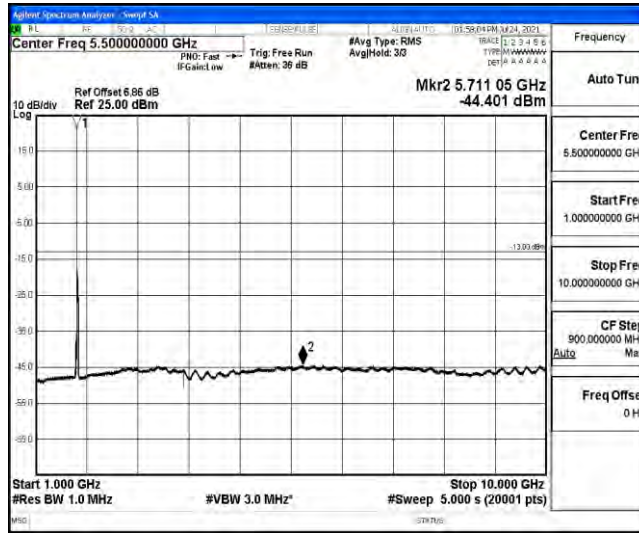

Band4-20MHz-16QAM-20050-1RB#0-Range5:10000~20000MHz

Band4-20MHz-16QAM-20175-1RB#0-Range1:0.009~0.15MHz

Band4-20MHz-16QAM-20175-1RB#0-Range2:0.15~30MHz

Band4-20MHz-16QAM-20175-1RB#0-Range3:30~1000MHz

Band4-20MHz-16QAM-20175-1RB#0-Range4:1000~10000MHz