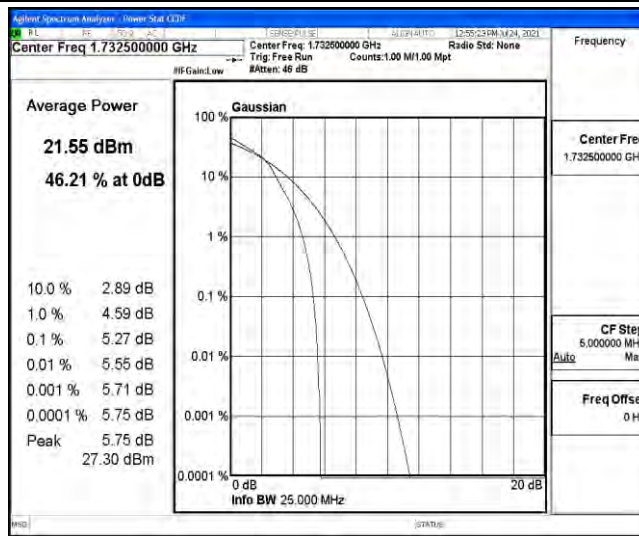

Band4-5MHz-16QAM-20175-25RB#0