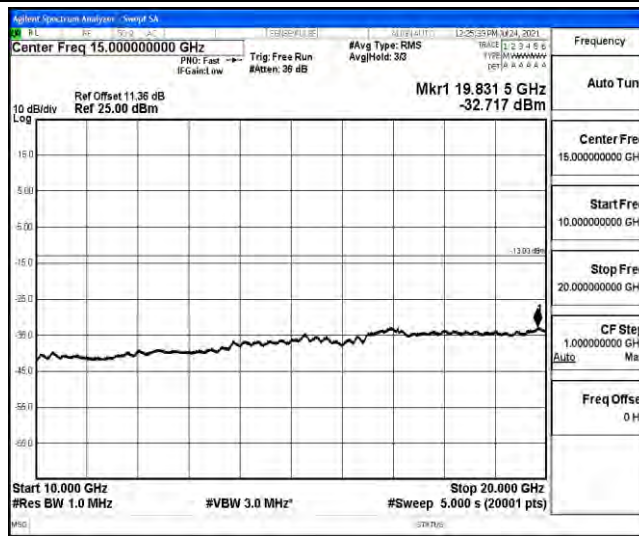

Band4-3MHz-16QAM-20175-1RB#0-Range5:10000~20000MHz