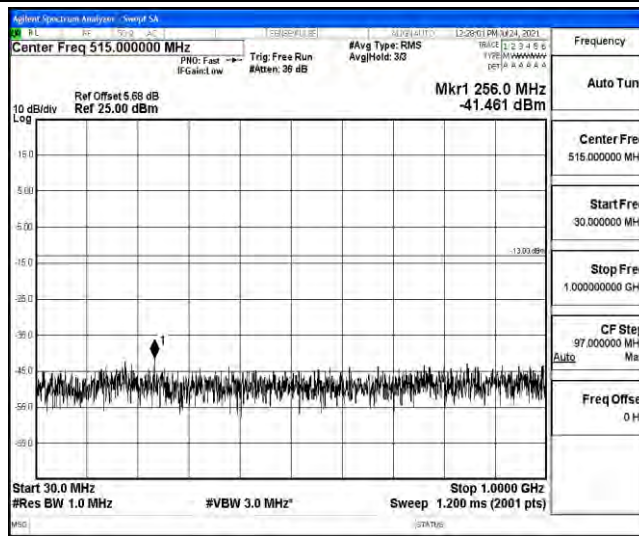

Band4-3MHz-16QAM-20175-1RB#0-Range5:10000~20000MHz

Band4-3MHz-16QAM-20385-1RB#0-Range1:0.009~0.15MHz

Band4-3MHz-16QAM-20385-1RB#0-Range2:0.15~30MHz

Band4-3MHz-16QAM-20385-1RB#0-Range3:30~1000MHz

Band4-3MHz-16QAM-20385-1RB#0-Range4:1000~10000MHz