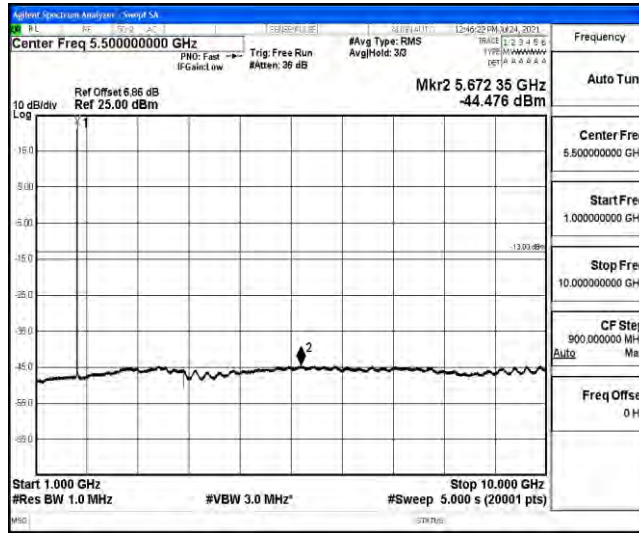

Band4-5MHz-QPSK-19975-1RB#0-Range5:10000~20000MHz

Band4-5MHz-QPSK-20175-1RB#0-Range1:0.009~0.15MHz

Band4-5MHz-QPSK-20175-1RB#0-Range2:0.15~30MHz

Band4-5MHz-QPSK-20175-1RB#0-Range3:30~1000MHz

Band4-5MHz-QPSK-20175-1RB#0-Range4:1000~10000MHz