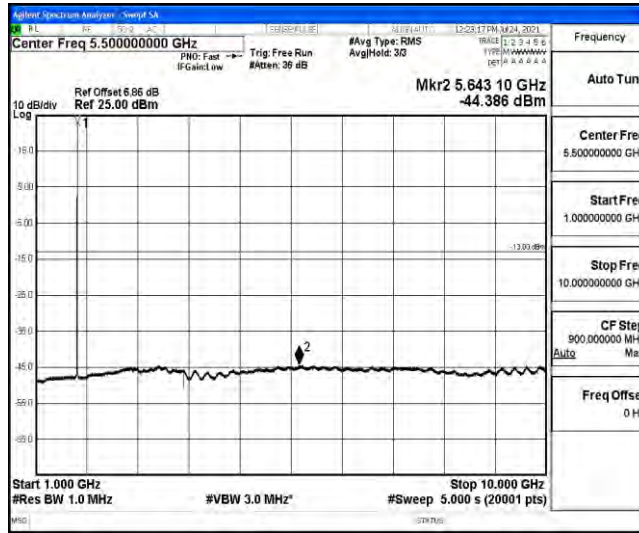

Band4-3MHz-QPSK-19965-1RB#0-Range5:10000~20000MHz

Band4-3MHz-QPSK-20175-1RB#0-Range1:0.009~0.15MHz

Band4-3MHz-QPSK-20175-1RB#0-Range2:0.15~30MHz

Band4-3MHz-QPSK-20175-1RB#0-Range3:30~1000MHz

Band4-3MHz-QPSK-20175-1RB#0-Range4:1000~10000MHz