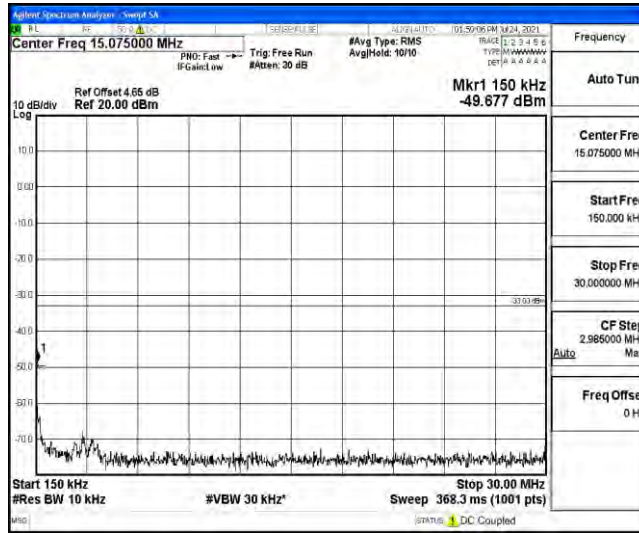

Band4-20MHz-QPSK-20300-1RB#0-Range2:0.15~30MHz