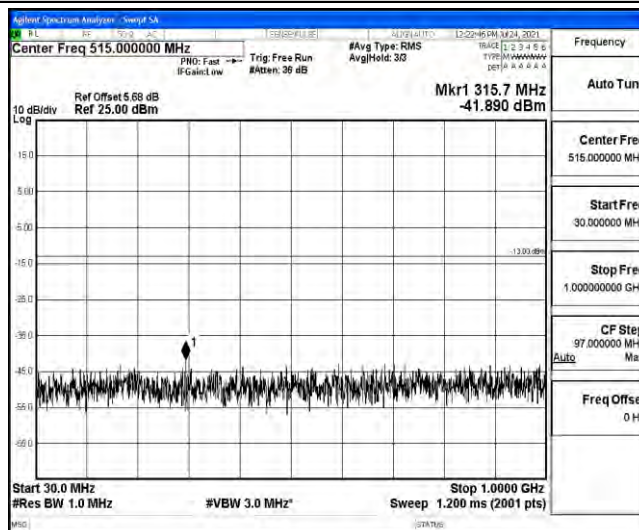

Band4-3MHz-QPSK-19965-1RB#0-Range5:10000~20000MHz

Band4-3MHz-QPSK-20175-1RB#0-Range1:0.009~0.15MHz

Band4-3MHz-QPSK-20175-1RB#0-Range2:0.15~30MHz

Band4-3MHz-QPSK-20175-1RB#0-Range3:30~1000MHz

Band4-3MHz-QPSK-20175-1RB#0-Range4:1000~10000MHz