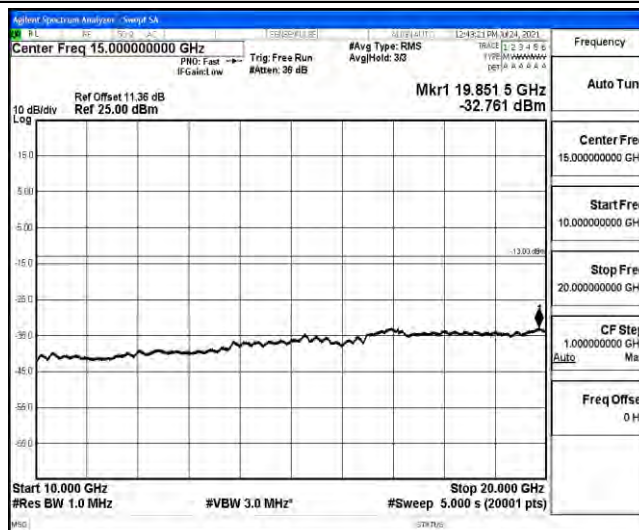

Band4-5MHz-QPSK-19975-1RB#0-Range5:10000~20000MHz