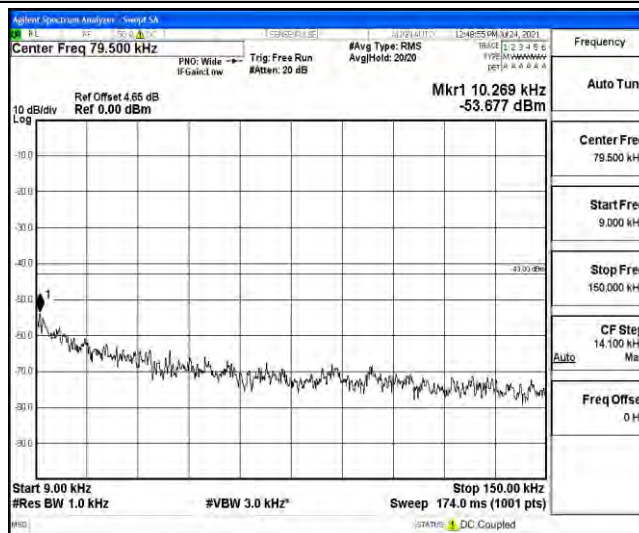

Band4-5MHz-QPSK-20375-1RB#0-Range1:0.009~0.15MHz