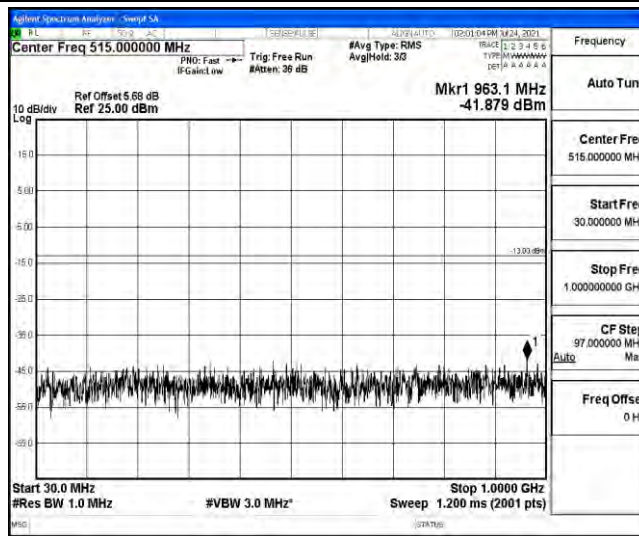

Band4-20MHz-16QAM-20175-1RB#0-Range5:10000~20000MHz

Band4-20MHz-16QAM-20300-1RB#0-Range1:0.009~0.15MHz

Band4-20MHz-16QAM-20300-1RB#0-Range2:0.15~30MHz

Band4-20MHz-16QAM-20300-1RB#0-Range3:30~1000MHz

Band4-20MHz-16QAM-20300-1RB#0-Range4:1000~10000MHz