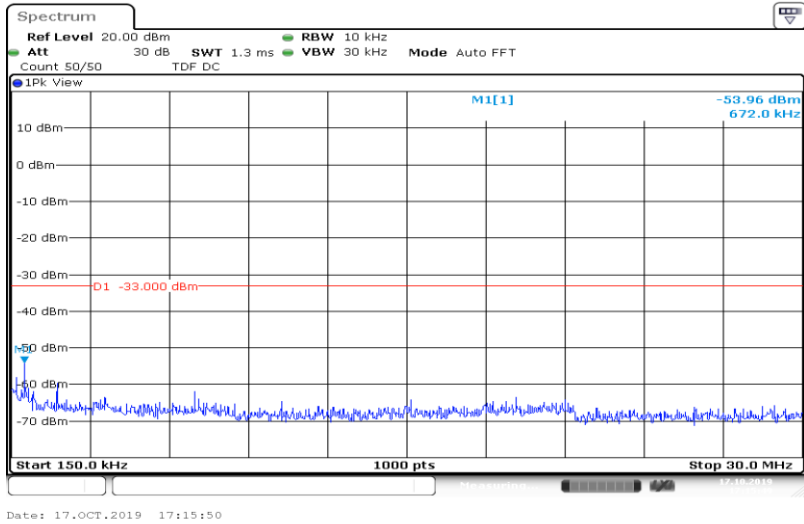

Band5-10MHz-QPSK-20525-50RB#0-Range2:0.15~30MHz