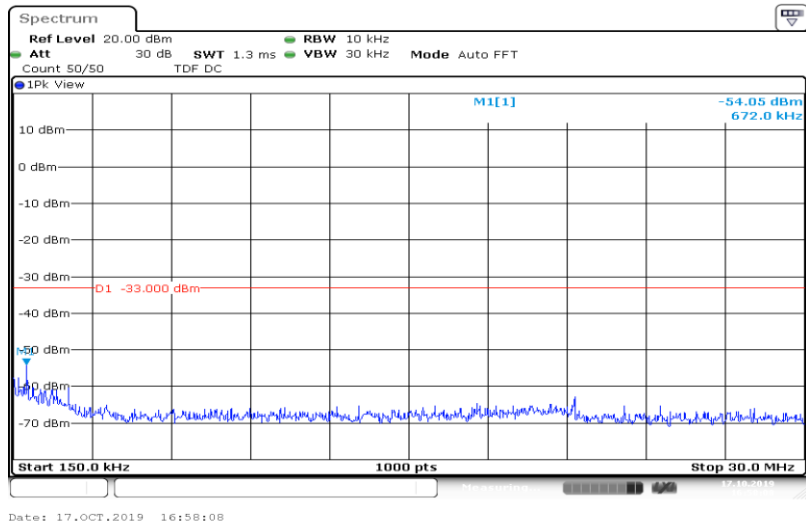

Band5-1.4MHz-16QAM-20643-6RB#0-Range2:0.15~30MHz

Band5-1.4MHz-16QAM-20643-6RB#0-Range3:30~1000MHz

Band5-1.4MHz-16QAM-20643-6RB#0-Range4:1000~10000MHz

Band5-3MHz-QPSK-20415-15RB#0-Range1:0.009~0.15MHz

Band5-3MHz-QPSK-20415-15RB#0-Range2:0.15~30MHz