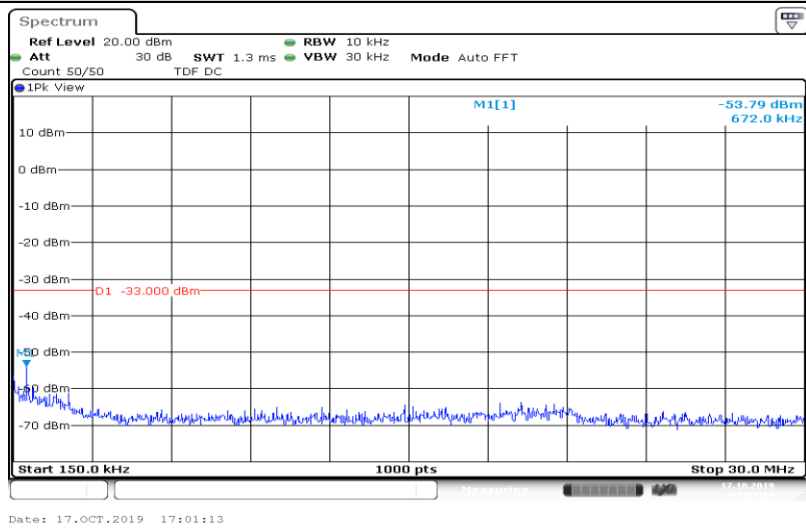

Date: 17.OCT.2019 16:59:40

Band5-3MHz-QPSK-20525-15RB#0-Range3:30~1000MHz

Date: 17.OCT.2019 16:59:53

Band5-3MHz-QPSK-20525-15RB#0-Range4:1000~10000MHz

Band5-3MHz-QPSK-20635-15RB#0-Range1:0.009~0.15MHz

Band5-3MHz-QPSK-20635-15RB#0-Range2:0.15~30MHz