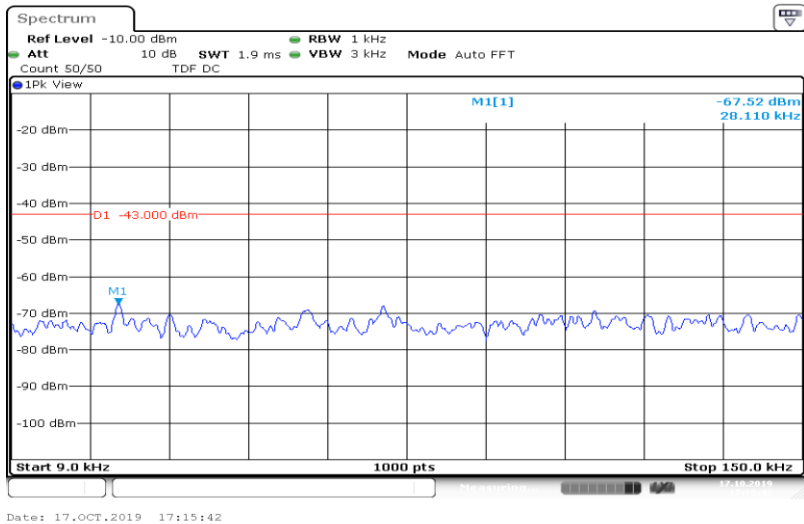

Band5-10MHz-QPSK-20450-50RB#0-Range1:0.009~0.15MHz

Band5-10MHz-QPSK-20450-50RB#0-Range2:0.15~30MHz

Band5-10MHz-QPSK-20450-50RB#0-Range3:30~1000MHz

Band5-10MHz-QPSK-20450-50RB#0-Range4:1000~10000MHz

Band5-10MHz-QPSK-20525-50RB#0-Range1:0.009~0.15MHz