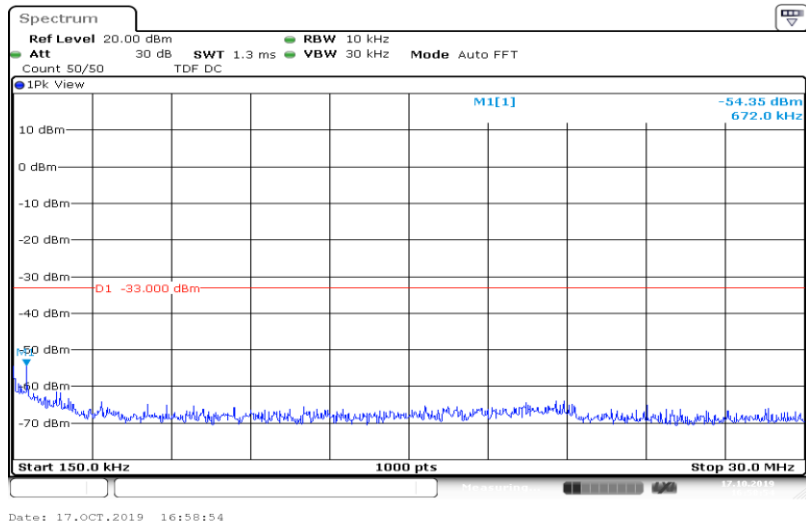

Band5-3MHz-QPSK-20635-15RB#0-Range3:30~1000MHz

Band5-3MHz-QPSK-20635-15RB#0-Range4:1000~10000MHz

Band5-3MHz-16QAM-20415-15RB#0-Range1:0.009~0.15MHz

Band5-3MHz-16QAM-20415-15RB#0-Range2:0.15~30MHz

Band5-3MHz-16QAM-20415-15RB#0-Range3:30~1000MHz