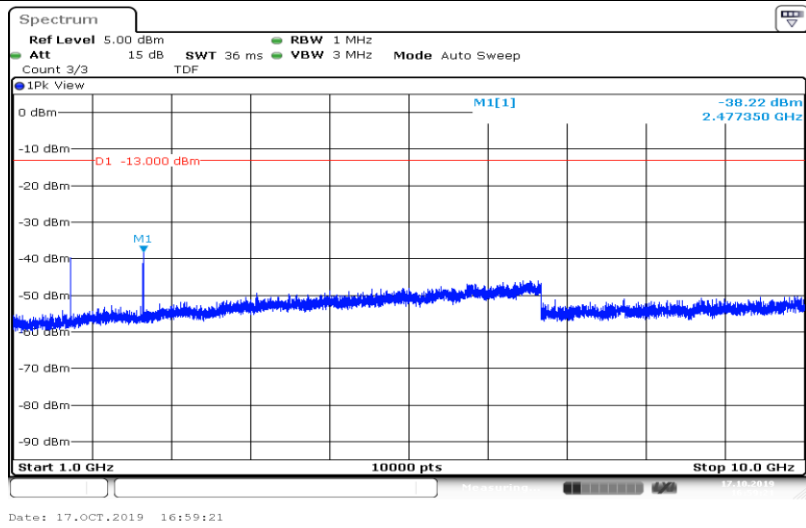

Band5-3MHz-16QAM-20415-15RB#0-Range4:1000~10000MHz