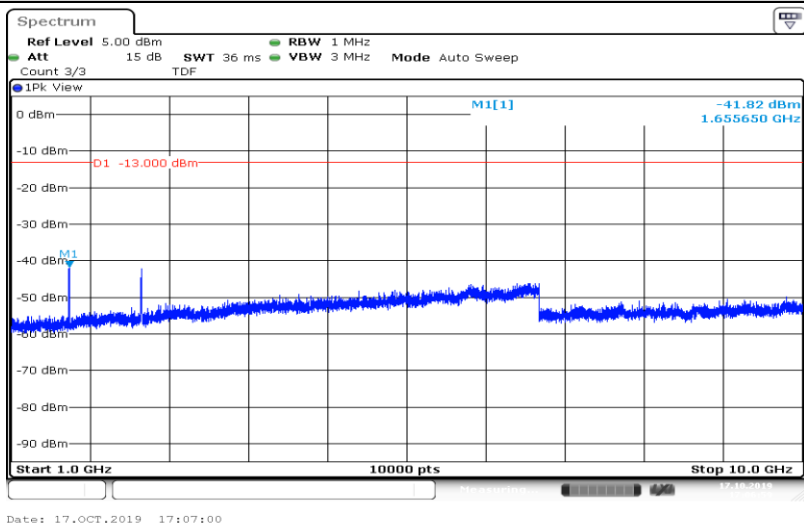

Date: 17.OCT.2019 17:02:25

Band5-5MHz-QPSK-20425-25RB#0-Range1:0.009~0.15MHz

Date: 17.OCT.2019 17:06:25

Band5-5MHz-QPSK-20425-25RB#0-Range2:0.15~30MHz

Band5-5MHz-QPSK-20425-25RB#0-Range3:30~1000MHz

Band5-5MHz-QPSK-20425-25RB#0-Range4:1000~10000MHz