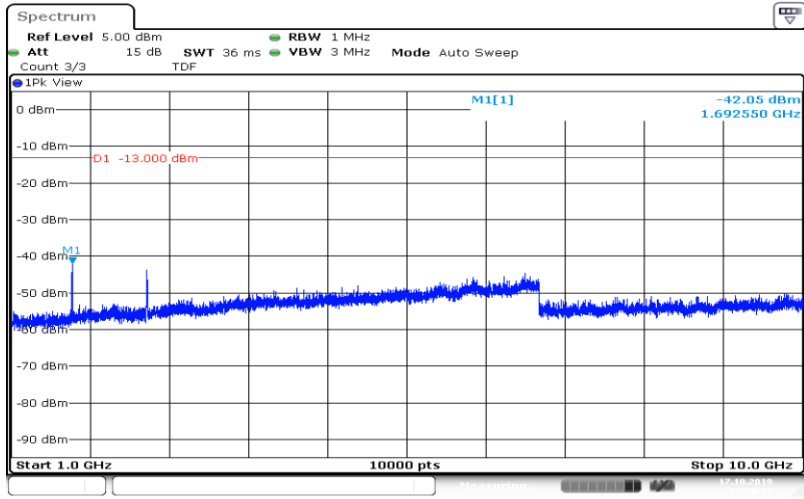

Band5-5MHz-QPSK-20625-25RB#0-Range4:1000~10000MHz