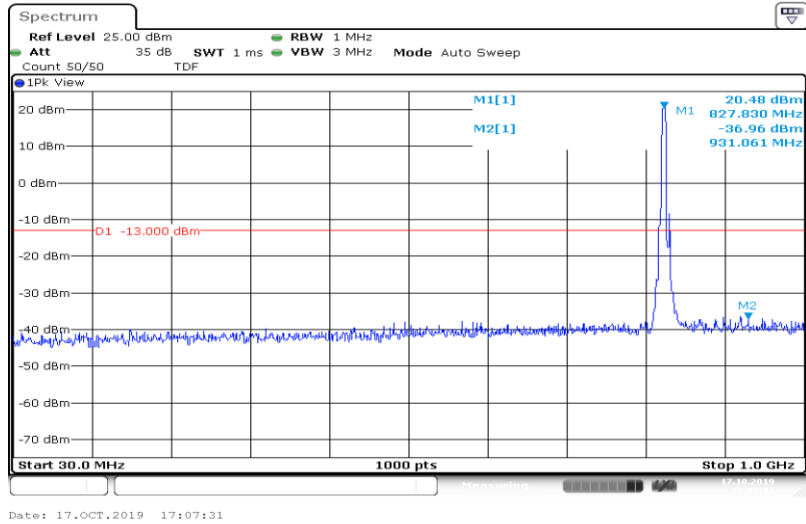

Band5-5MHz-16QAM-20425-25RB#0-Range3:30~1000MHz