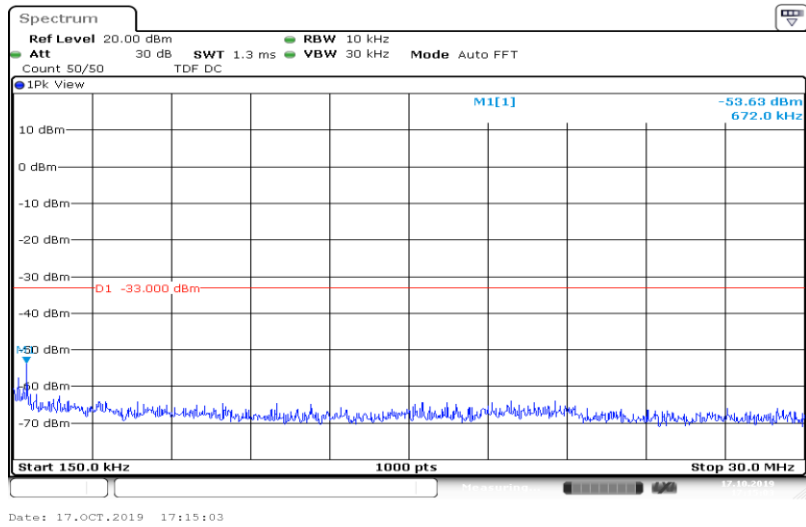

Band5-10MHz-QPSK-20600-50RB#0-Range3:30~1000MHz

Band5-10MHz-QPSK-20600-50RB#0-Range4:1000~10000MHz

Band5-10MHz-16QAM-20450-50RB#0-Range1:0.009~0.15MHz

Band5-10MHz-16QAM-20450-50RB#0-Range2:0.15~30MHz

Band5-10MHz-16QAM-20450-50RB#0-Range3:30~1000MHz

Band5-10MHz-16QAM-20450-50RB#0-Range4:1000~10000MHz

Band5-10MHz-16QAM-20525-50RB#0-Range1:0.009~0.15MHz

Band5-10MHz-16QAM-20525-50RB#0-Range2:0.15~30MHz

Band5-10MHz-16QAM-20525-50RB#0-Range3:30~1000MHz

Band5-10MHz-16QAM-20525-50RB#0-Range4:1000~10000MHz