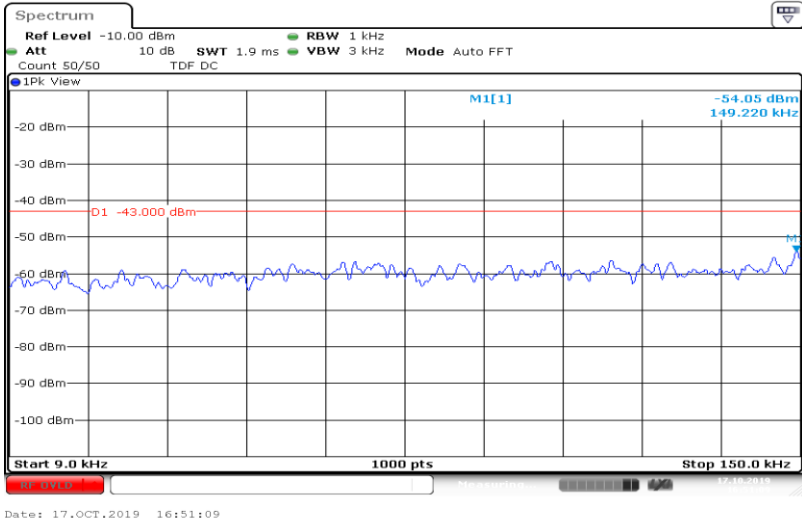

Test Graphs

Band5-1.4MHz-QPSK-20407-6RB#0-Range3:30~1000MHz

Band5-1.4MHz-QPSK-20407-6RB#0-Range4:1000~10000MHz

Band5-1.4MHz-QPSK-20525-6RB#0-Range1:0.009~0.15MHz

Band5-1.4MHz-QPSK-20525-6RB#0-Range2:0.15~30MHz