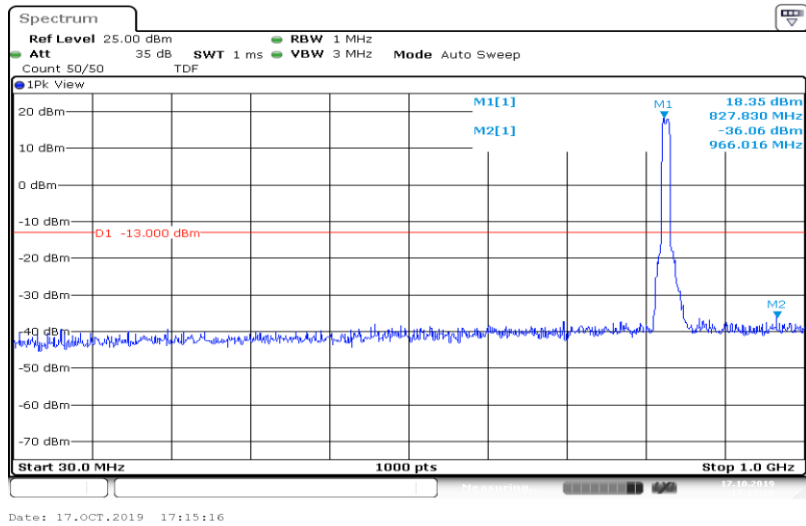

Band5-10MHz-QPSK-20600-50RB#0-Range3:30~1000MHz

Band5-10MHz-QPSK-20600-50RB#0-Range4:1000~10000MHz

Band5-10MHz-16QAM-20450-50RB#0-Range1:0.009~0.15MHz

Band5-10MHz-16QAM-20450-50RB#0-Range2:0.15~30MHz

Band5-10MHz-16QAM-20450-50RB#0-Range3:30~1000MHz