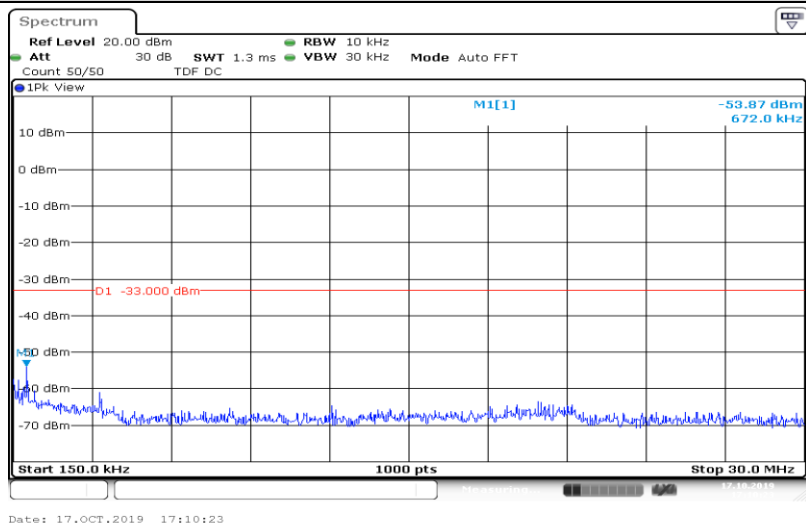

Band5-5MHz-16QAM-20625-25RB#0-Range2:0.15~30MHz