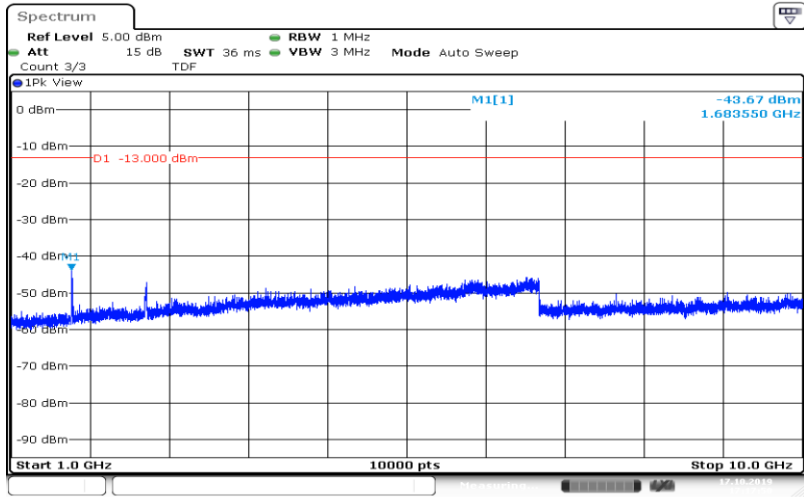

Band5-10MHz-QPSK-20600-50RB#0-Range4:1000~10000MHz