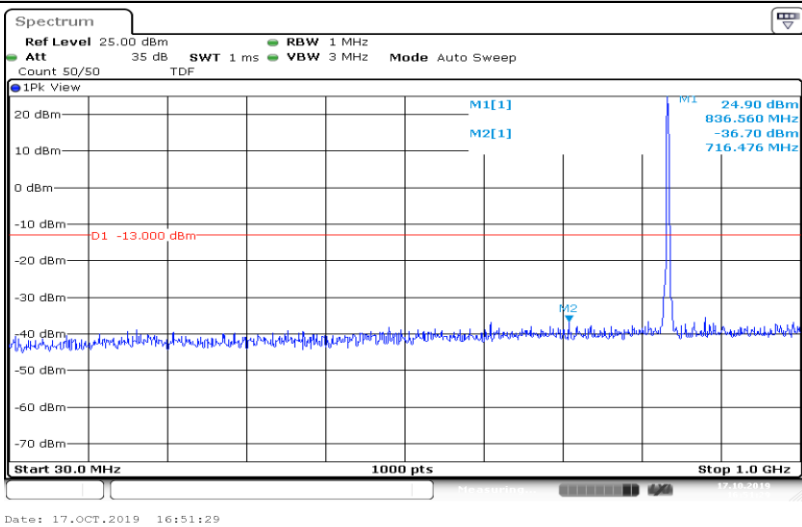

Band5-1.4MHz-QPSK-20525-6RB#0-Range3:30~1000MHz

Band5-1.4MHz-QPSK-20525-6RB#0-Range4:1000~10000MHz