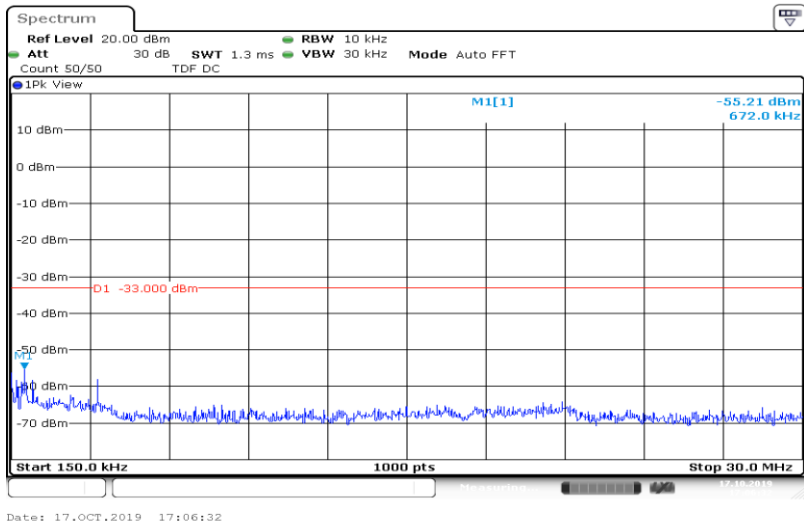

Band5-5MHz-QPSK-20425-25RB#0-Range3:30~1000MHz

Band5-5MHz-QPSK-20425-25RB#0-Range4:1000~10000MHz

Band5-5MHz-QPSK-20525-25RB#0-Range1:0.009~0.15MHz