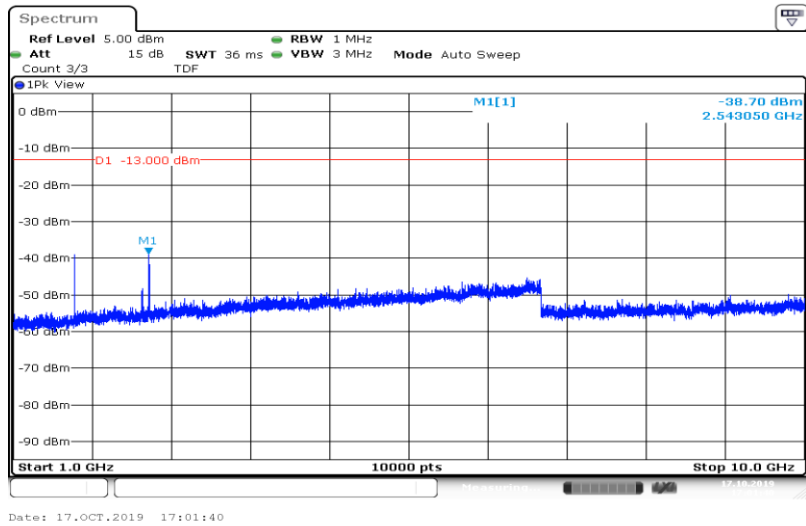

Band5-3MHz-QPSK-20635-15RB#0-Range4:1000~10000MHz