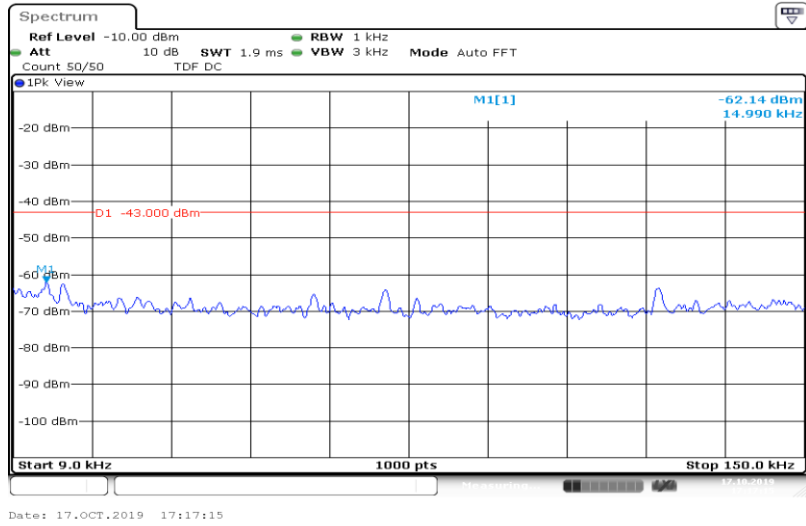

Band5-10MHz-QPSK-20525-50RB#0-Range2:0.15~30MHz

Band5-10MHz-QPSK-20525-50RB#0-Range3:30~1000MHz

Band5-10MHz-QPSK-20525-50RB#0-Range4:1000~10000MHz

Band5-10MHz-QPSK-20600-50RB#0-Range1:0.009~0.15MHz

Band5-10MHz-QPSK-20600-50RB#0-Range2:0.15~30MHz