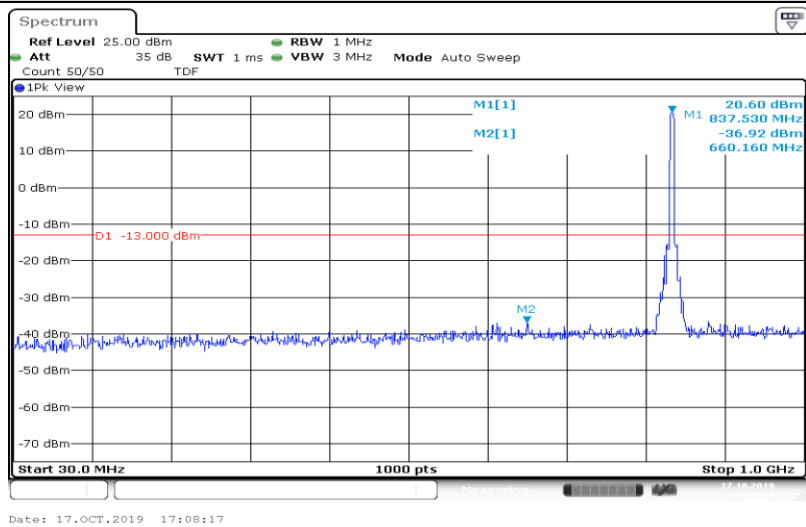

Band5-5MHz-QPSK-20525-25RB#0-Range3:30~1000MHz

Band5-5MHz-QPSK-20525-25RB#0-Range4:1000~10000MHz