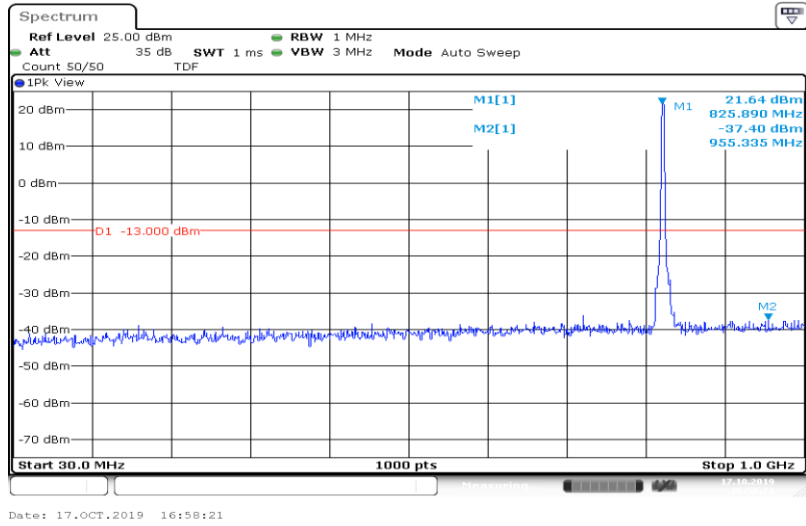

Band5-3MHz-QPSK-20415-15RB#0-Range3:30~1000MHz