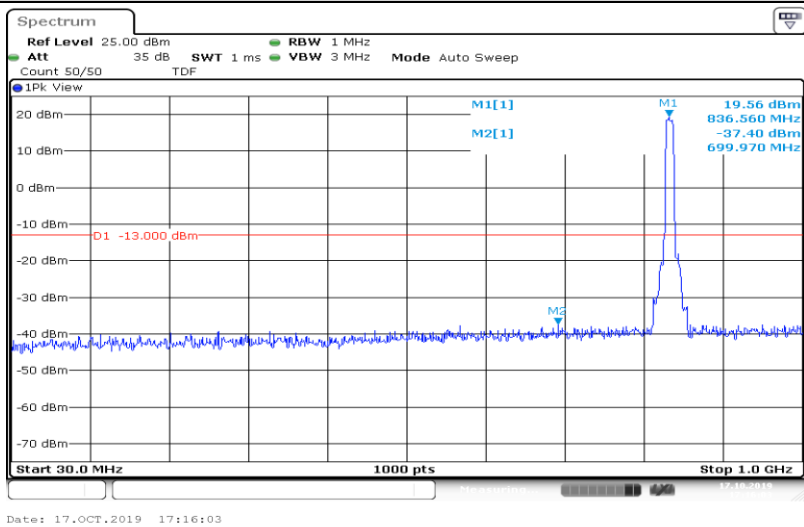

Band5-10MHz-QPSK-20525-50RB#0-Range3:30~1000MHz

Band5-10MHz-QPSK-20525-50RB#0-Range4:1000~10000MHz