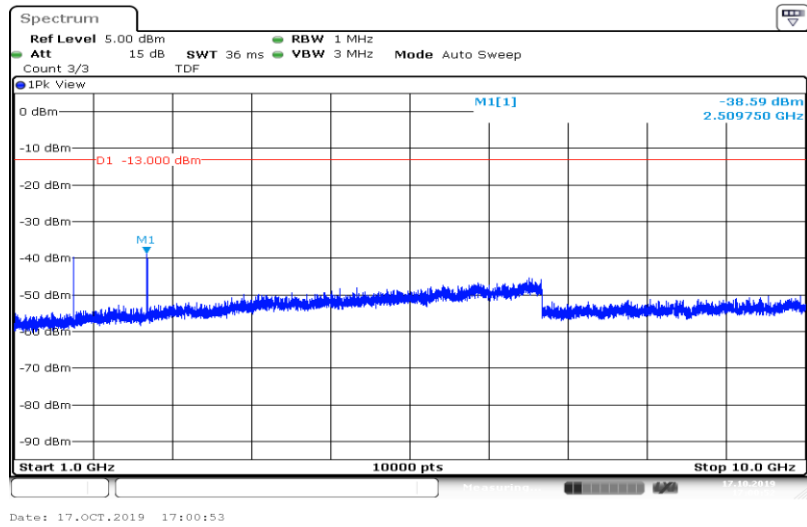

Band5-3MHz-16QAM-20415-15RB#0-Range4:1000~10000MHz

Band5-3MHz-16QAM-20525-15RB#0-Range1:0.009~0.15MHz

Band5-3MHz-16QAM-20525-15RB#0-Range2:0.15~30MHz

Band5-3MHz-16QAM-20525-15RB#0-Range3:30~1000MHz

Band5-3MHz-16QAM-20525-15RB#0-Range4:1000~10000MHz