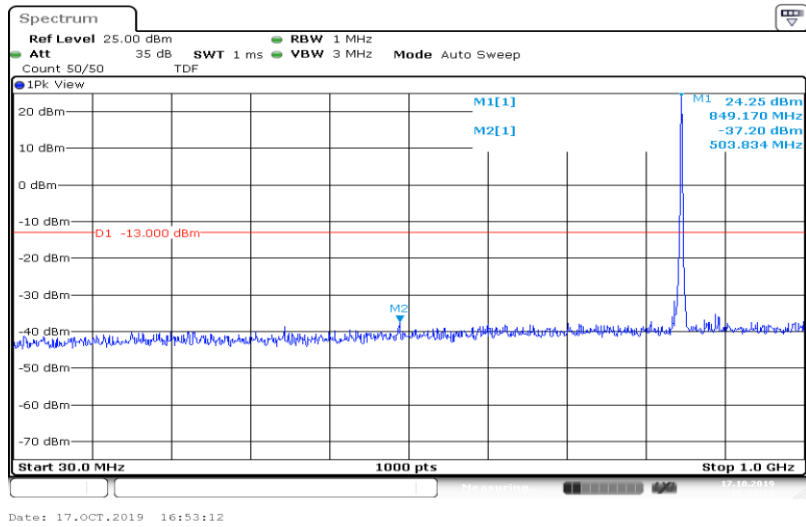

Band5-1.4MHz-QPSK-20525-6RB#0-Range3:30~1000MHz

Band5-1.4MHz-QPSK-20525-6RB#0-Range4:1000~10000MHz

Band5-1.4MHz-QPSK-20643-6RB#0-Range1:0.009~0.15MHz

Band5-1.4MHz-QPSK-20643-6RB#0-Range2:0.15~30MHz

Band5-1.4MHz-QPSK-20643-6RB#0-Range3:30~1000MHz