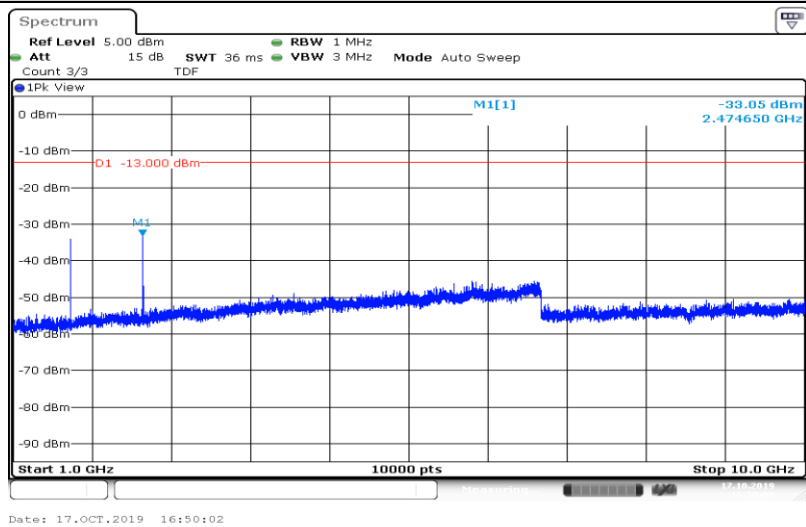

Test Graphs

Band5-1.4MHz-QPSK-20407-6RB#0-Range3:30~1000MHz

Band5-1.4MHz-QPSK-20407-6RB#0-Range4:1000~10000MHz

Band5-1.4MHz-QPSK-20525-6RB#0-Range1:0.009~0.15MHz

Band5-1.4MHz-QPSK-20525-6RB#0-Range2:0.15~30MHz