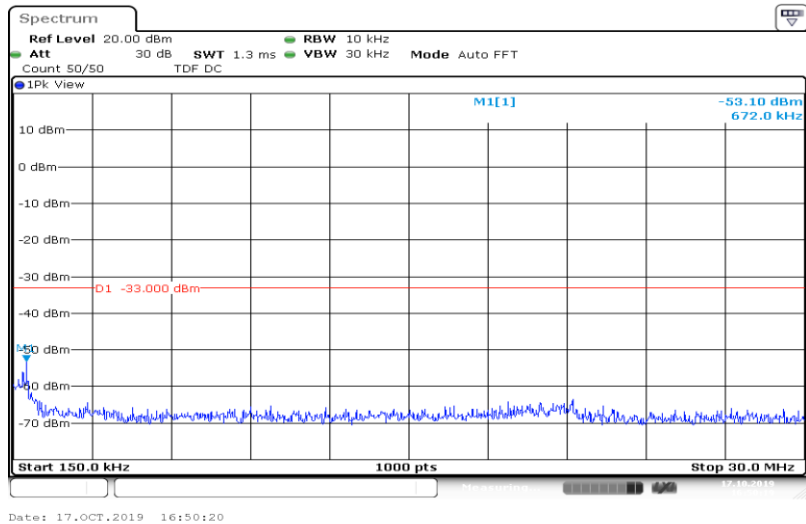

Band5-1.4MHz-16QAM-20407-6RB#0-Range2:0.15~30MHz