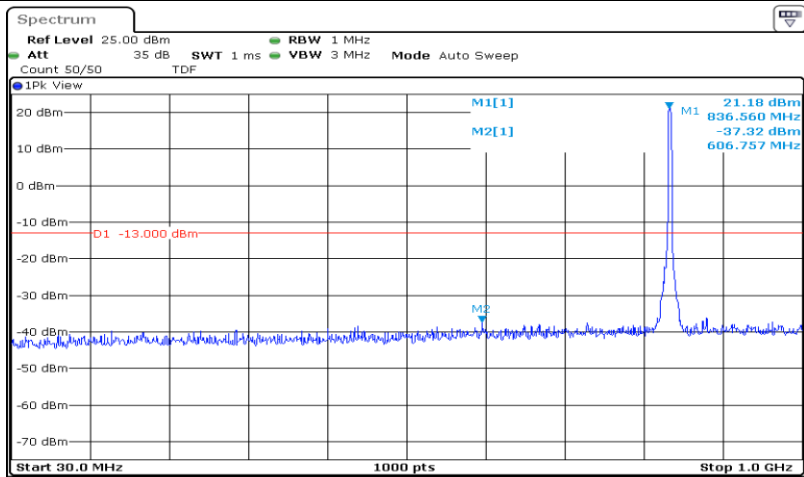

Band5-3MHz-QPSK-20525-15RB#0-Range3:30~1000MHz

Date: 17.OCT.2019 16:59:53

Band5-3MHz-QPSK-20525-15RB#0-Range4:1000~10000MHz