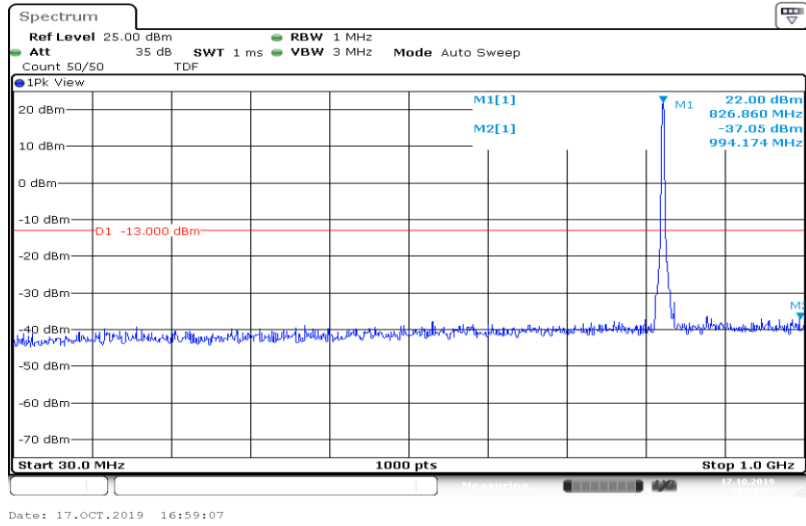

Band5-3MHz-QPSK-20635-15RB#0-Range3:30~1000MHz

Band5-3MHz-QPSK-20635-15RB#0-Range4:1000~10000MHz

Band5-3MHz-16QAM-20415-15RB#0-Range1:0.009~0.15MHz

Band5-3MHz-16QAM-20415-15RB#0-Range2:0.15~30MHz

Band5-3MHz-16QAM-20415-15RB#0-Range3:30~1000MHz