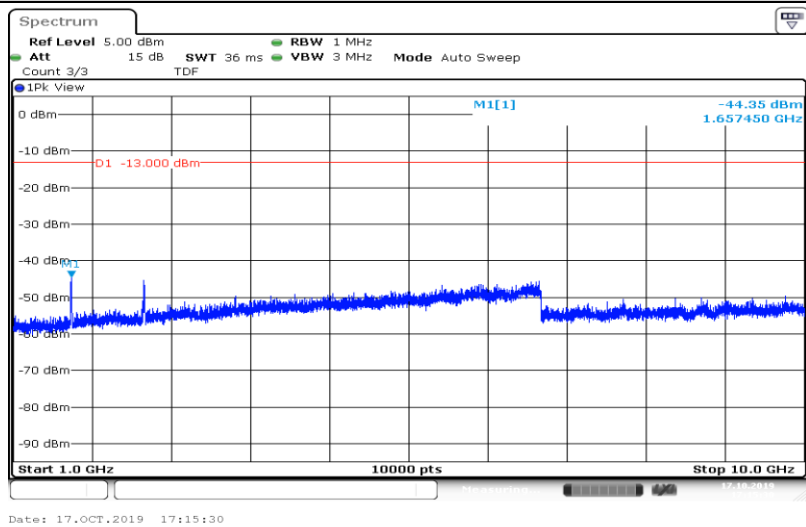

Band5-10MHz-16QAM-20450-50RB#0-Range4:1000~10000MHz