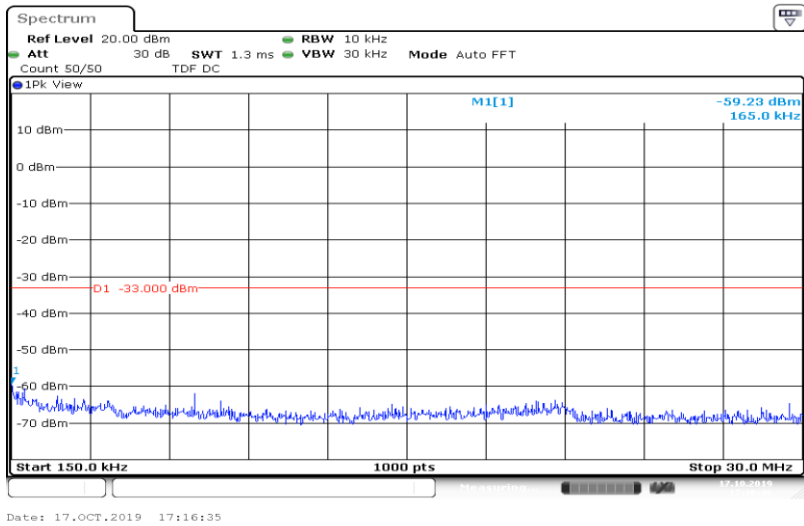

Band5-10MHz-QPSK-20600-50RB#0-Range3:30~1000MHz

Band5-10MHz-QPSK-20600-50RB#0-Range4:1000~10000MHz

Band5-10MHz-16QAM-20450-50RB#0-Range1:0.009~0.15MHz

Band5-10MHz-16QAM-20450-50RB#0-Range2:0.15~30MHz

Band5-10MHz-16QAM-20450-50RB#0-Range3:30~1000MHz

Band5-10MHz-16QAM-20450-50RB#0-Range4:1000~10000MHz

Band5-10MHz-16QAM-20525-50RB#0-Range1:0.009~0.15MHz

Band5-10MHz-16QAM-20525-50RB#0-Range2:0.15~30MHz

Band5-10MHz-16QAM-20525-50RB#0-Range3:30~1000MHz

Band5-10MHz-16QAM-20525-50RB#0-Range4:1000~10000MHz