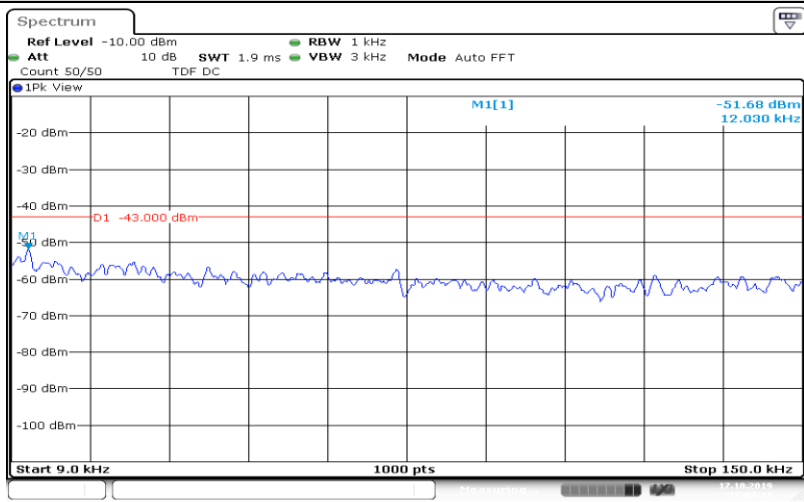

Band5-5MHz-QPSK-20625-25RB#0-Range2:0.15~30MHz

Band5-5MHz-QPSK-20625-25RB#0-Range3:30~1000MHz

Band5-5MHz-QPSK-20625-25RB#0-Range4:1000~10000MHz

Band5-5MHz-16QAM-20425-25RB#0-Range1:0.009~0.15MHz

Band5-5MHz-16QAM-20425-25RB#0-Range2:0.15~30MHz