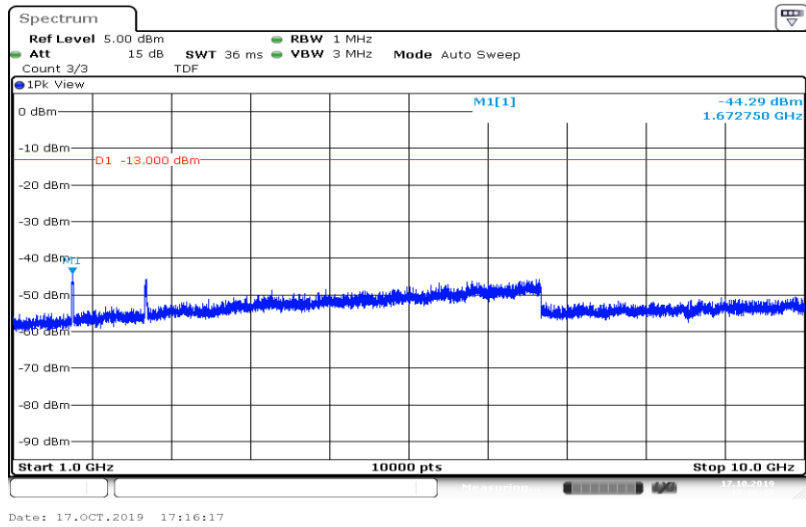

Band5-10MHz-QPSK-20600-50RB#0-Range1:0.009~0.15MHz

Band5-10MHz-QPSK-20600-50RB#0-Range2:0.15~30MHz

Band5-10MHz-QPSK-20600-50RB#0-Range3:30~1000MHz