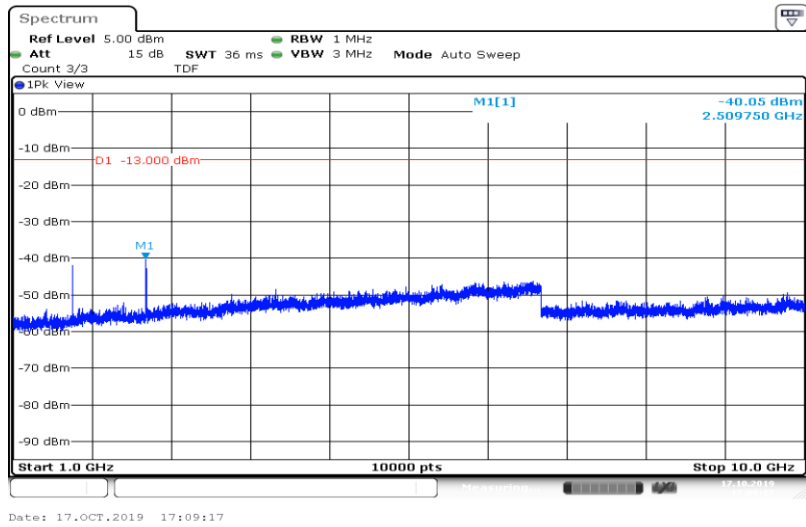

Band5-5MHz-16QAM-20525-25RB#0-Range4:1000~10000MHz