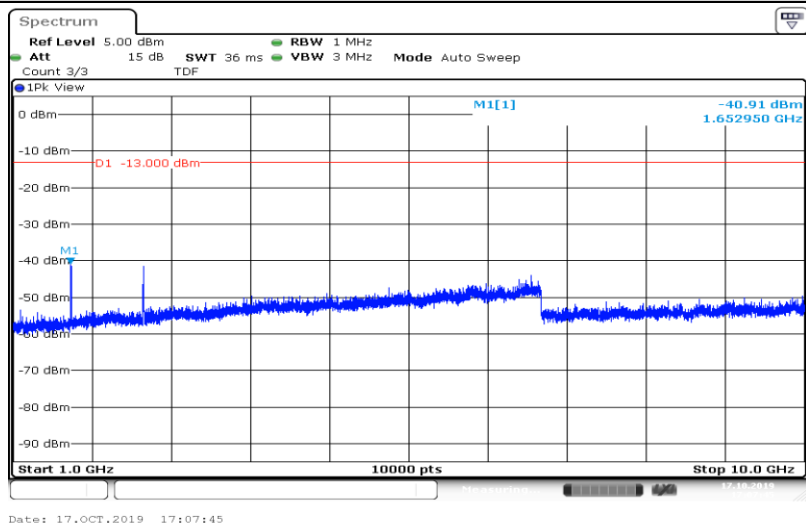

Band5-5MHz-16QAM-20425-25RB#0-Range4:1000~10000MHz