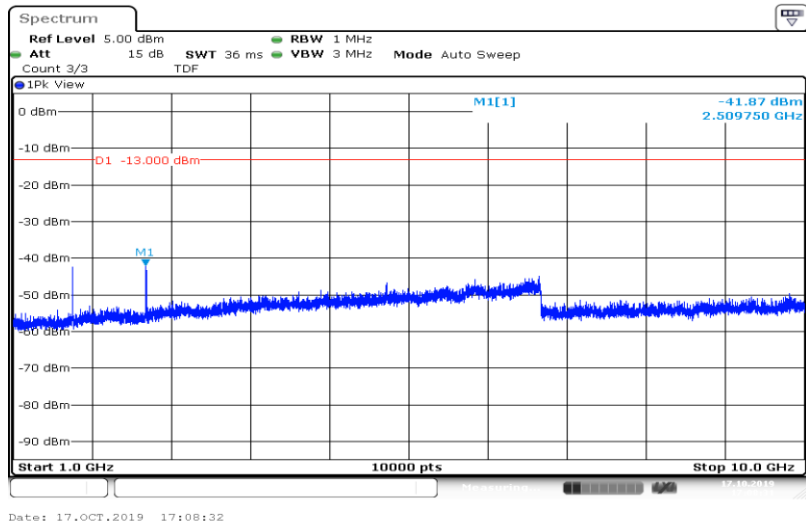

Band5-5MHz-QPSK-20525-25RB#0-Range1:0.009~0.15MHz

Band5-5MHz-QPSK-20525-25RB#0-Range2:0.15~30MHz

Band5-5MHz-QPSK-20525-25RB#0-Range3:30~1000MHz

Band5-5MHz-QPSK-20525-25RB#0-Range4:1000~10000MHz

Band5-5MHz-QPSK-20625-25RB#0-Range1:0.009~0.15MHz