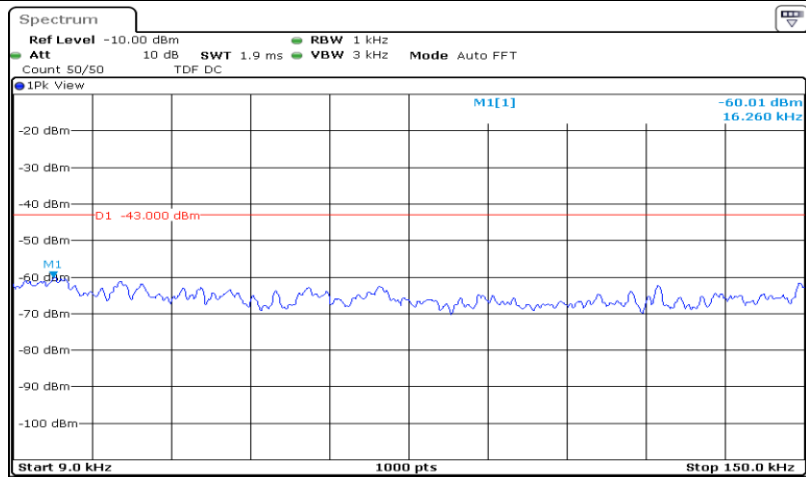

Band5-5MHz-QPSK-20425-25RB#0-Range1:0.009~0.15MHz

Date: 17.OCT.2019 17:06:25

Band5-5MHz-QPSK-20425-25RB#0-Range2:0.15~30MHz