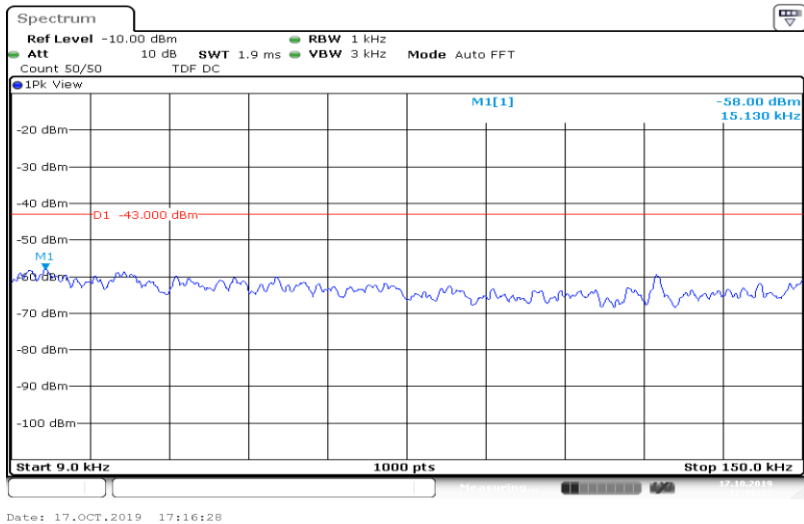

Band5-10MHz-QPSK-20600-50RB#0-Range3:30~1000MHz

Band5-10MHz-QPSK-20600-50RB#0-Range4:1000~10000MHz

Band5-10MHz-16QAM-20450-50RB#0-Range1:0.009~0.15MHz

Band5-10MHz-16QAM-20450-50RB#0-Range2:0.15~30MHz

Band5-10MHz-16QAM-20450-50RB#0-Range3:30~1000MHz

Band5-10MHz-16QAM-20450-50RB#0-Range4:1000~10000MHz

Band5-10MHz-16QAM-20525-50RB#0-Range1:0.009~0.15MHz

Band5-10MHz-16QAM-20525-50RB#0-Range2:0.15~30MHz

Band5-10MHz-16QAM-20525-50RB#0-Range3:30~1000MHz

Band5-10MHz-16QAM-20525-50RB#0-Range4:1000~10000MHz