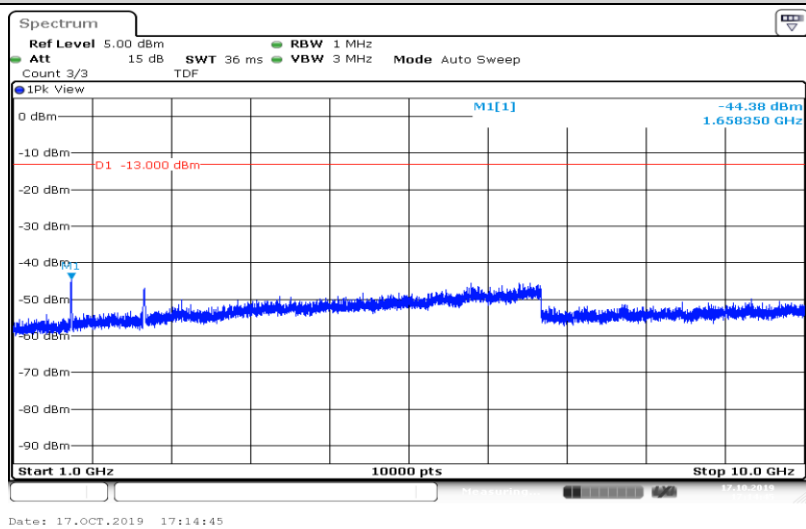

Band5-10MHz-QPSK-20450-50RB#0-Range1:0.009~0.15MHz

Band5-10MHz-QPSK-20450-50RB#0-Range2:0.15~30MHz

Band5-10MHz-QPSK-20450-50RB#0-Range3:30~1000MHz

Band5-10MHz-QPSK-20450-50RB#0-Range4:1000~10000MHz

Band5-10MHz-QPSK-20525-50RB#0-Range1:0.009~0.15MHz