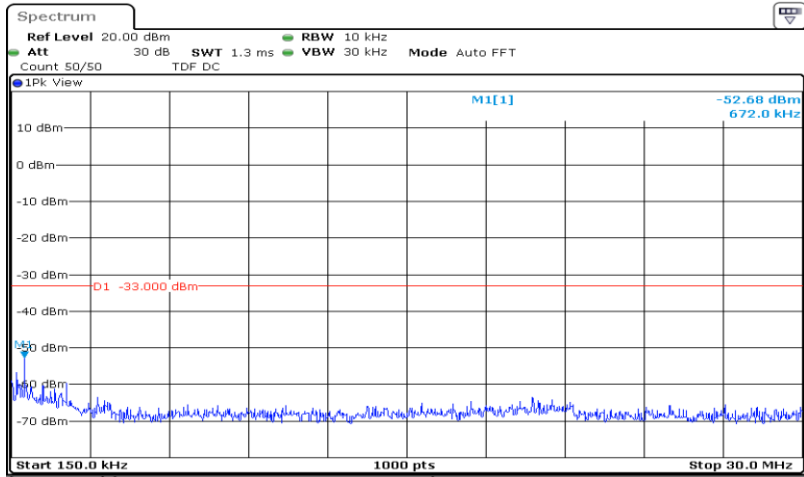

Band5-3MHz-QPSK-20415-15RB#0-Range3:30~1000MHz

Band5-3MHz-QPSK-20415-15RB#0-Range4:1000~10000MHz

Band5-3MHz-QPSK-20525-15RB#0-Range1:0.009~0.15MHz

Date: 17.OCT.2019 16:59:33

Band5-3MHz-QPSK-20525-15RB#0-Range2:0.15~30MHz