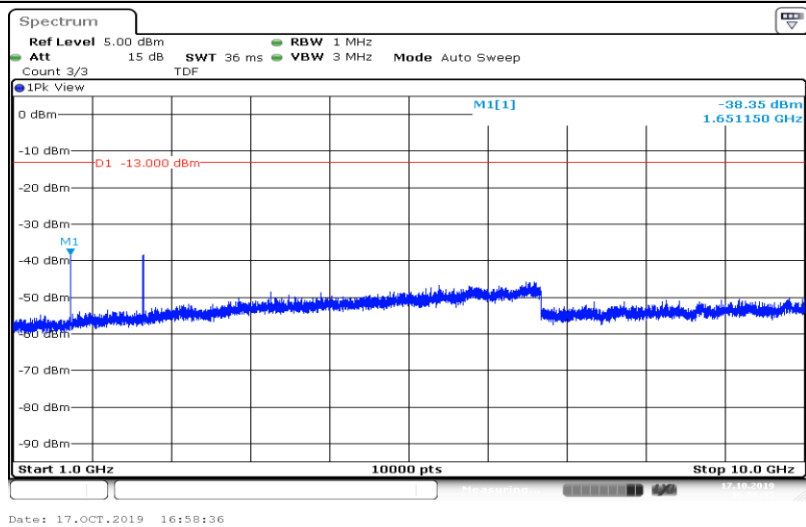

Band5-3MHz-QPSK-20415-15RB#0-Range4:1000~10000MHz

Band5-3MHz-QPSK-20525-15RB#0-Range1:0.009~0.15MHz