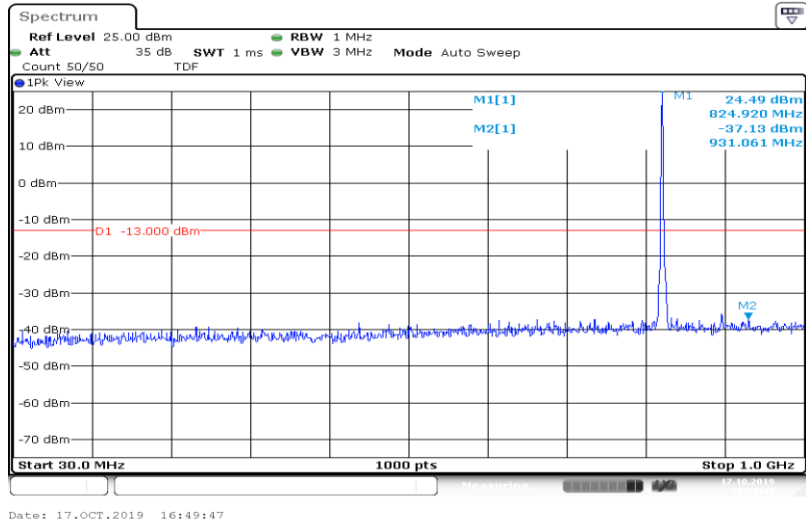

Band5-1.4MHz-QPSK-20407-6RB#0-Range3:30~1000MHz