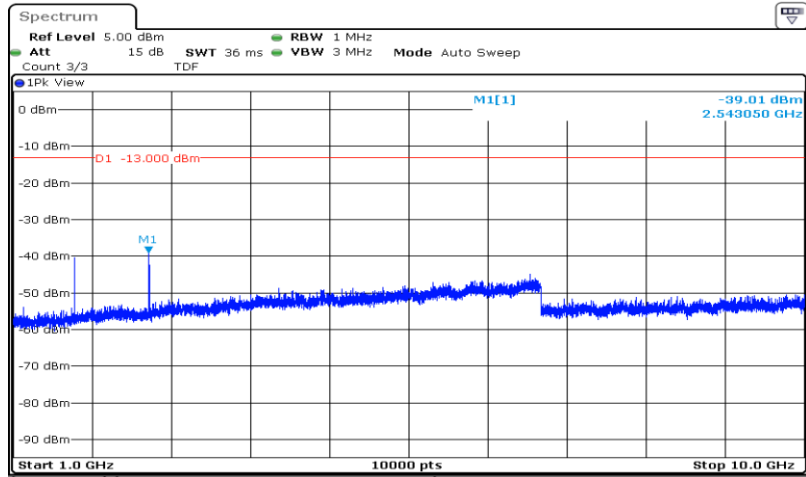

Band5-3MHz-16QAM-20635-15RB#0-Range1:0.009~0.15MHz

Band5-3MHz-16QAM-20635-15RB#0-Range2:0.15~30MHz

Band5-3MHz-16QAM-20635-15RB#0-Range3:30~1000MHz

Date: 17.OCT.2019 17:02:11

Band5-3MHz-16QAM-20635-15RB#0-Range4:1000~10000MHz