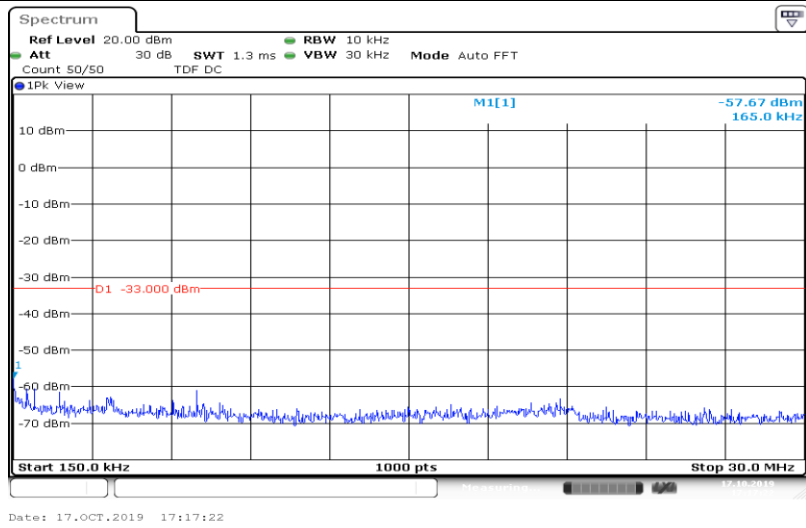

Band5-10MHz-QPSK-20525-50RB#0-Range2:0.15~30MHz

Band5-10MHz-QPSK-20525-50RB#0-Range3:30~1000MHz

Band5-10MHz-QPSK-20525-50RB#0-Range4:1000~10000MHz

Band5-10MHz-QPSK-20600-50RB#0-Range1:0.009~0.15MHz

Band5-10MHz-QPSK-20600-50RB#0-Range2:0.15~30MHz