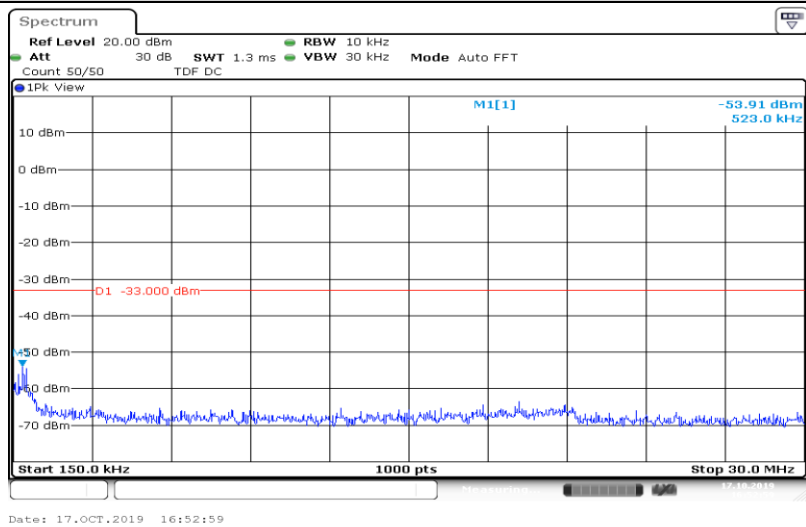

Band5-1.4MHz-QPSK-20525-6RB#0-Range3:30~1000MHz

Band5-1.4MHz-QPSK-20525-6RB#0-Range4:1000~10000MHz

Band5-1.4MHz-QPSK-20643-6RB#0-Range1:0.009~0.15MHz

Band5-1.4MHz-QPSK-20643-6RB#0-Range2:0.15~30MHz

Band5-1.4MHz-QPSK-20643-6RB#0-Range3:30~1000MHz