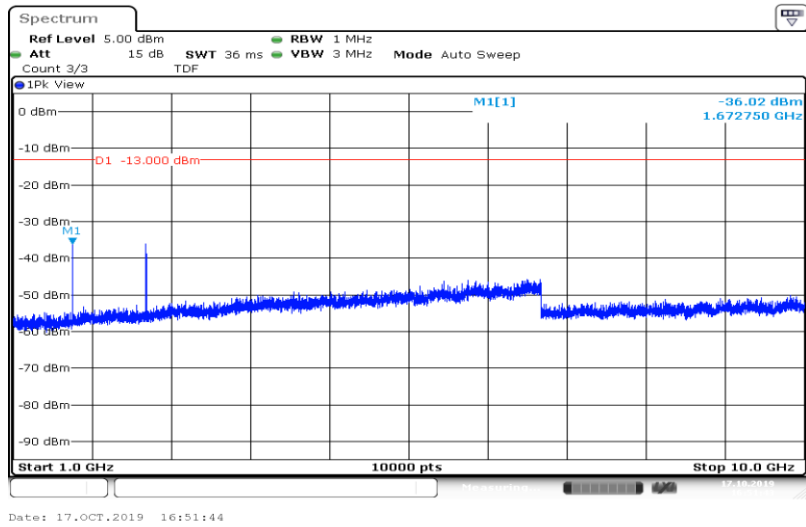

Band5-1.4MHz-QPSK-20643-6RB#0-Range1:0.009~0.15MHz

Band5-1.4MHz-QPSK-20643-6RB#0-Range2:0.15~30MHz

Band5-1.4MHz-QPSK-20643-6RB#0-Range3:30~1000MHz