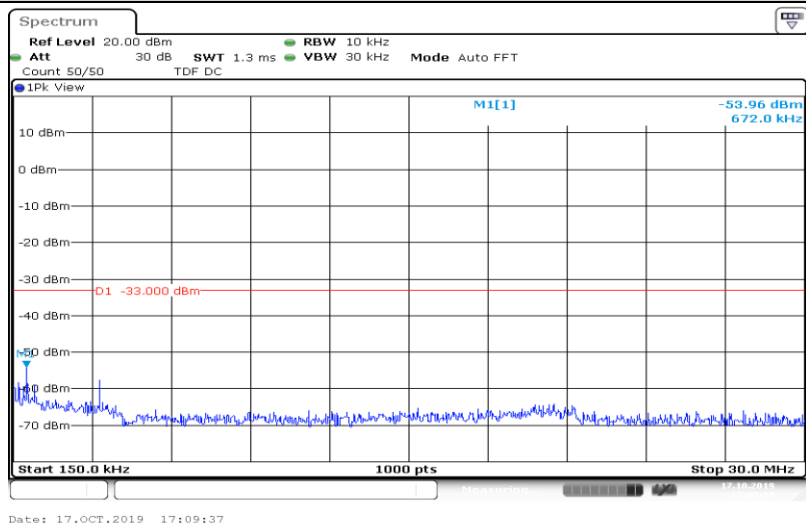

Band5-5MHz-QPSK-20625-25RB#0-Range2:0.15~30MHz

Band5-5MHz-QPSK-20625-25RB#0-Range3:30~1000MHz