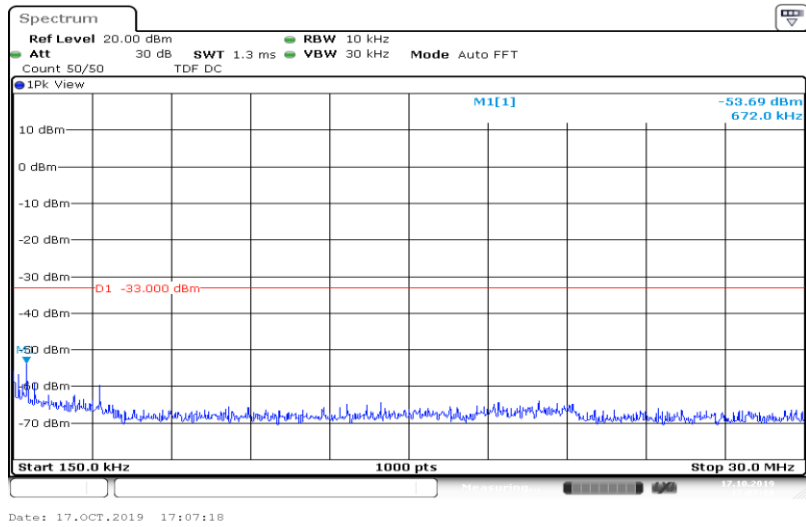

Band5-5MHz-QPSK-20625-25RB#0-Range2:0.15~30MHz

Band5-5MHz-QPSK-20625-25RB#0-Range3:30~1000MHz

Band5-5MHz-QPSK-20625-25RB#0-Range4:1000~10000MHz

Band5-5MHz-16QAM-20425-25RB#0-Range1:0.009~0.15MHz

Band5-5MHz-16QAM-20425-25RB#0-Range2:0.15~30MHz