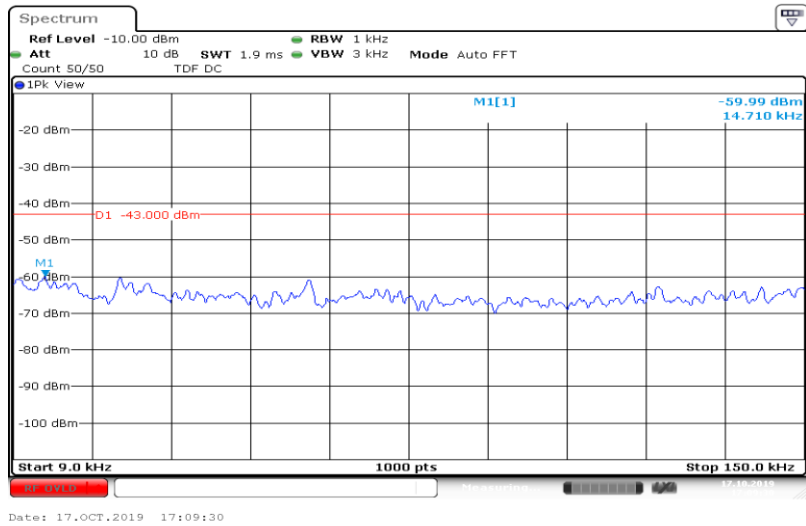

Band5-5MHz-QPSK-20525-25RB#0-Range1:0.009~0.15MHz

Band5-5MHz-QPSK-20525-25RB#0-Range2:0.15~30MHz

Band5-5MHz-QPSK-20525-25RB#0-Range3:30~1000MHz

Band5-5MHz-QPSK-20525-25RB#0-Range4:1000~10000MHz

Band5-5MHz-QPSK-20625-25RB#0-Range1:0.009~0.15MHz