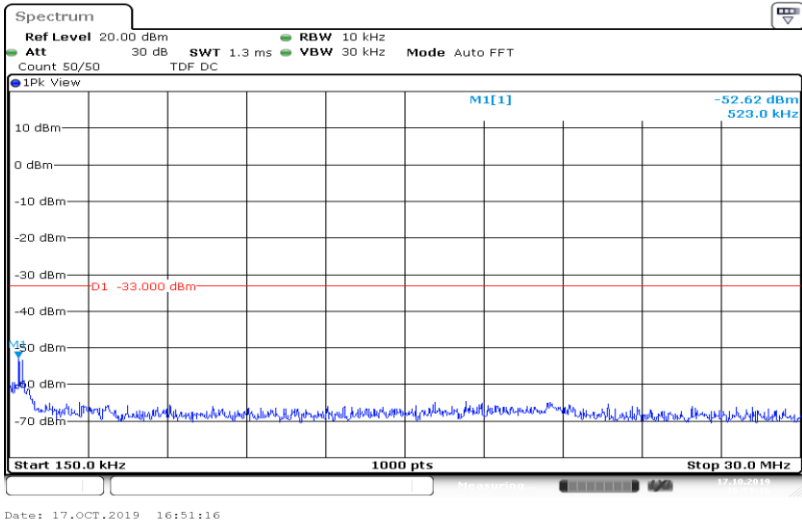

Test Graphs

Band5-1.4MHz-QPSK-20407-6RB#0-Range3:30~1000MHz

Band5-1.4MHz-QPSK-20407-6RB#0-Range4:1000~10000MHz

Band5-1.4MHz-QPSK-20525-6RB#0-Range1:0.009~0.15MHz

Band5-1.4MHz-QPSK-20525-6RB#0-Range2:0.15~30MHz