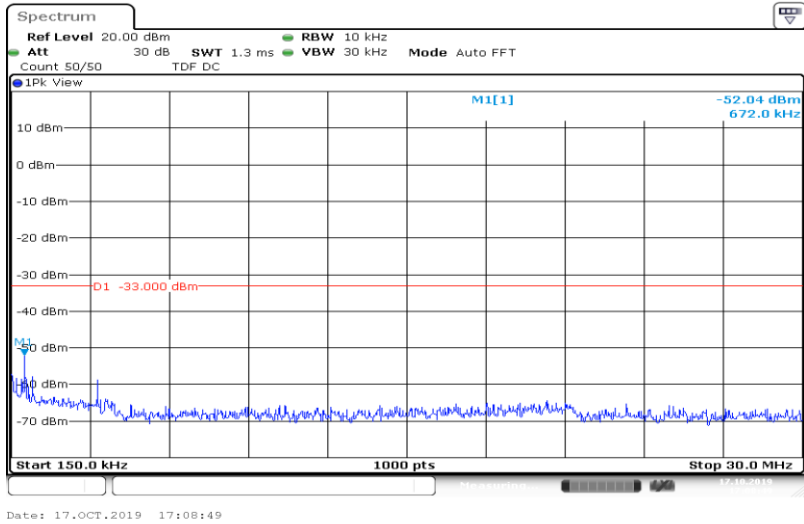

Band5-5MHz-16QAM-20425-25RB#0-Range3:30~1000MHz

Band5-5MHz-16QAM-20425-25RB#0-Range4:1000~10000MHz

Band5-5MHz-16QAM-20525-25RB#0-Range1:0.009~0.15MHz

Band5-5MHz-16QAM-20525-25RB#0-Range2:0.15~30MHz

Band5-5MHz-16QAM-20525-25RB#0-Range3:30~1000MHz