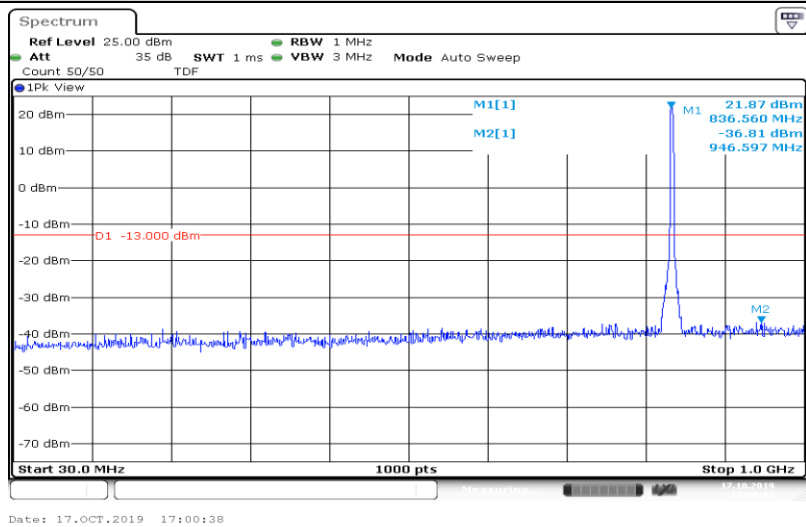

Band5-3MHz-16QAM-20415-15RB#0-Range4:1000~10000MHz

Band5-3MHz-16QAM-20525-15RB#0-Range1:0.009~0.15MHz

Band5-3MHz-16QAM-20525-15RB#0-Range2:0.15~30MHz

Band5-3MHz-16QAM-20525-15RB#0-Range3:30~1000MHz

Band5-3MHz-16QAM-20525-15RB#0-Range4:1000~10000MHz