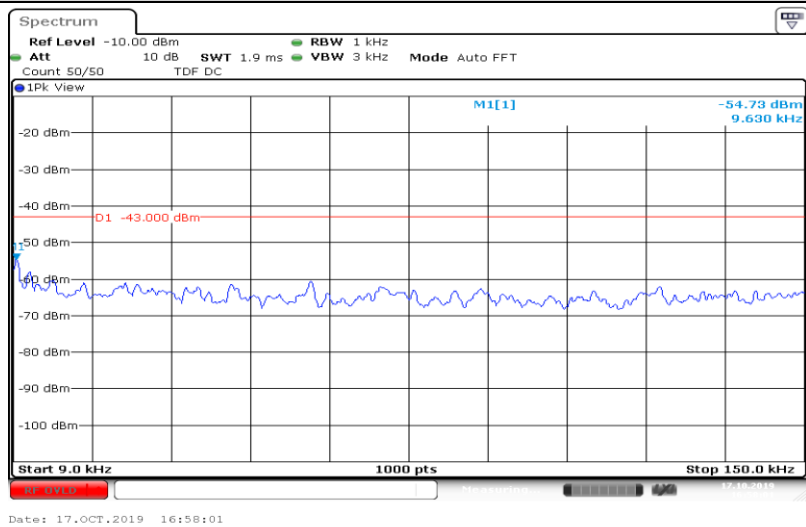

Band5-1.4MHz-16QAM-20643-6RB#0-Range2:0.15~30MHz

Band5-1.4MHz-16QAM-20643-6RB#0-Range3:30~1000MHz

Band5-1.4MHz-16QAM-20643-6RB#0-Range4:1000~10000MHz

Band5-3MHz-QPSK-20415-15RB#0-Range1:0.009~0.15MHz

Band5-3MHz-QPSK-20415-15RB#0-Range2:0.15~30MHz