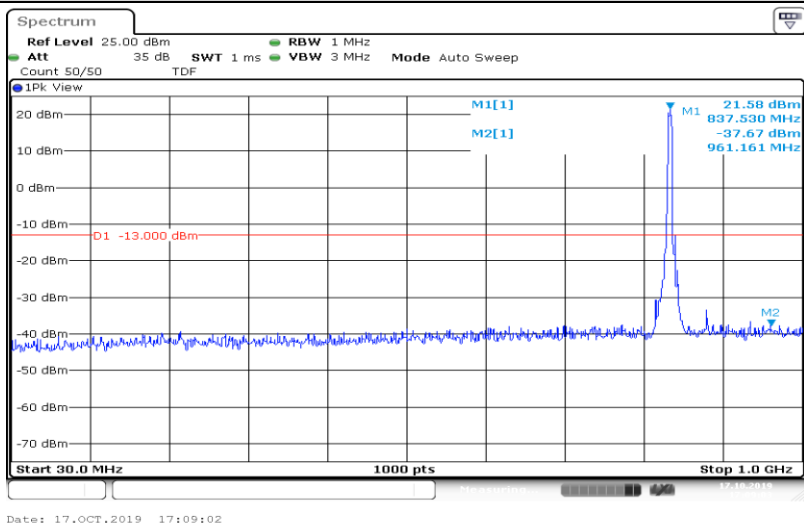

Band5-5MHz-16QAM-20425-25RB#0-Range3:30~1000MHz

Band5-5MHz-16QAM-20425-25RB#0-Range4:1000~10000MHz

Band5-5MHz-16QAM-20525-25RB#0-Range1:0.009~0.15MHz

Band5-5MHz-16QAM-20525-25RB#0-Range2:0.15~30MHz

Band5-5MHz-16QAM-20525-25RB#0-Range3:30~1000MHz