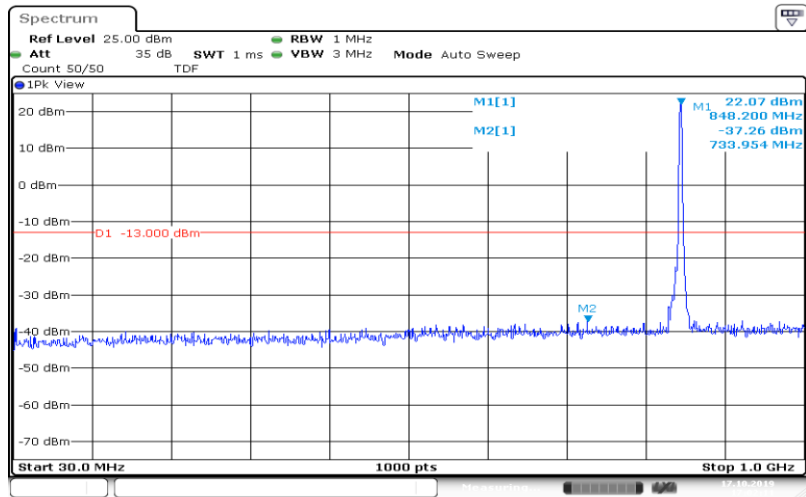

Band5-3MHz-16QAM-20635-15RB#0-Range3:30~1000MHz

Date: 17.OCT.2019 17:02:11