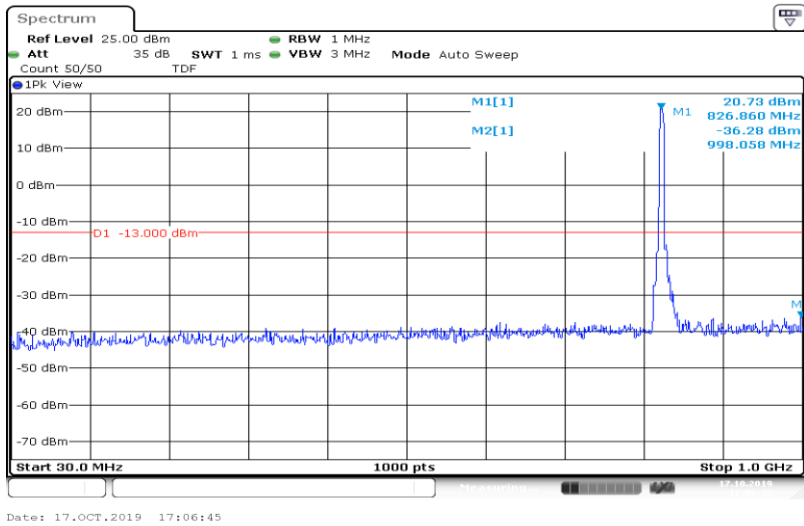

Date: 17.OCT.2019 17:02:25

Band5-5MHz-QPSK-20425-25RB#0-Range1:0.009~0.15MHz

Date: 17.OCT.2019 17:06:25

Band5-5MHz-QPSK-20425-25RB#0-Range2:0.15~30MHz

Band5-5MHz-QPSK-20425-25RB#0-Range3:30~1000MHz

Band5-5MHz-QPSK-20425-25RB#0-Range4:1000~10000MHz