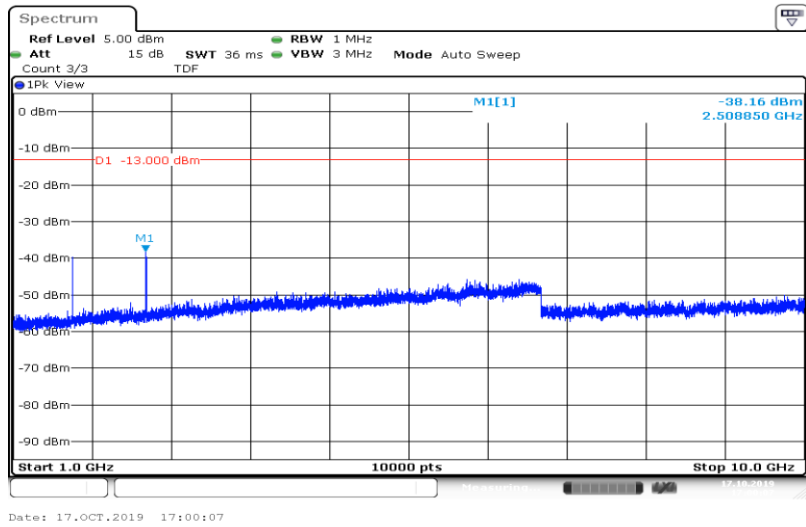

Band5-3MHz-QPSK-20635-15RB#0-Range1:0.009~0.15MHz

Band5-3MHz-QPSK-20635-15RB#0-Range2:0.15~30MHz

Band5-3MHz-QPSK-20635-15RB#0-Range3:30~1000MHz