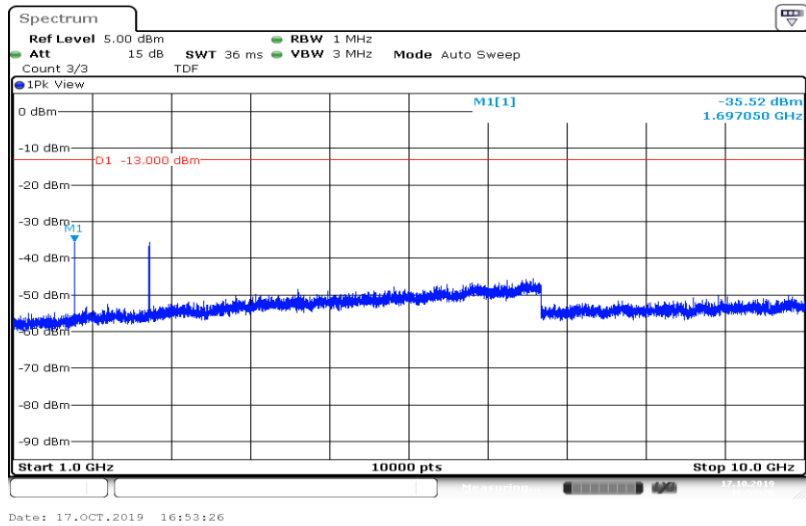

Band5-1.4MHz-QPSK-20643-6RB#0-Range4:1000~10000MHz