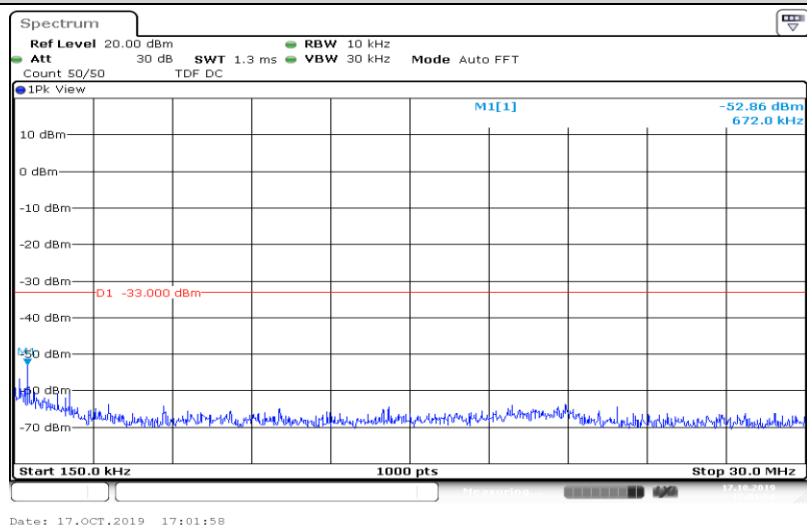

Band5-3MHz-16QAM-20635-15RB#0-Range2:0.15~30MHz