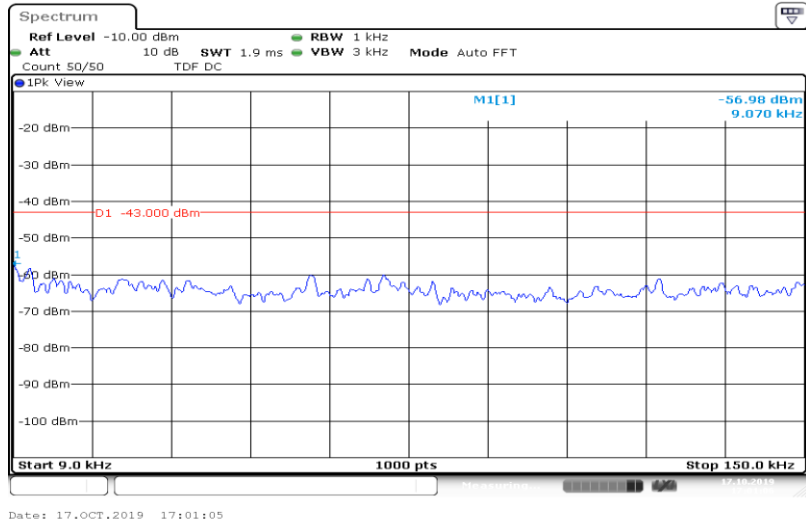

Date: 17.OCT.2019 16:59:40

Band5-3MHz-QPSK-20525-15RB#0-Range3:30~1000MHz

Date: 17.OCT.2019 16:59:53

Band5-3MHz-QPSK-20525-15RB#0-Range4:1000~10000MHz

Band5-3MHz-QPSK-20635-15RB#0-Range1:0.009~0.15MHz

Band5-3MHz-QPSK-20635-15RB#0-Range2:0.15~30MHz