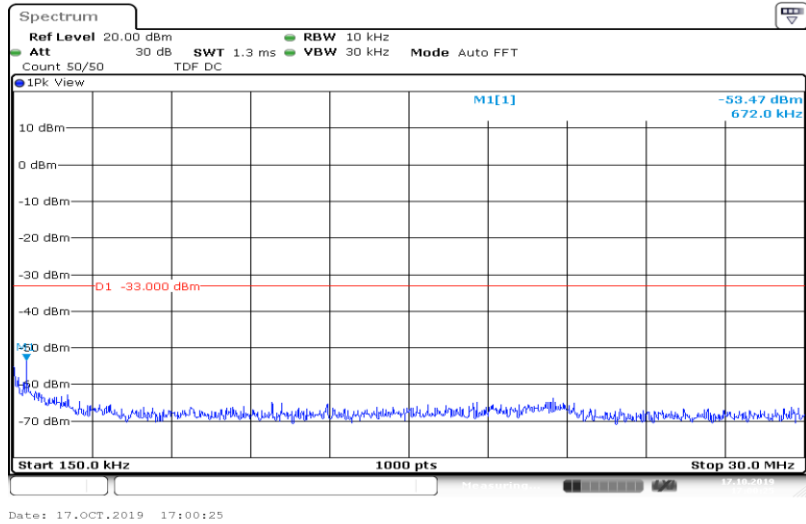

Band5-3MHz-16QAM-20525-15RB#0-Range2:0.15~30MHz