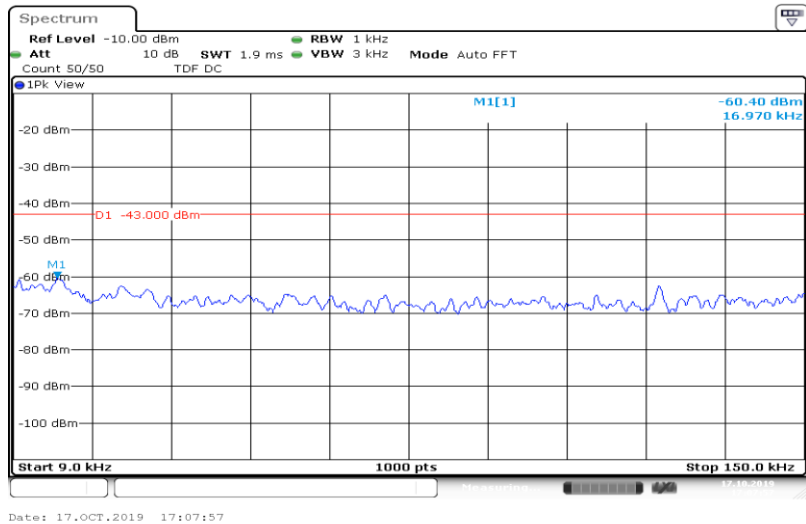

Band5-5MHz-QPSK-20525-25RB#0-Range2:0.15~30MHz

Band5-5MHz-QPSK-20525-25RB#0-Range3:30~1000MHz

Band5-5MHz-QPSK-20525-25RB#0-Range4:1000~10000MHz