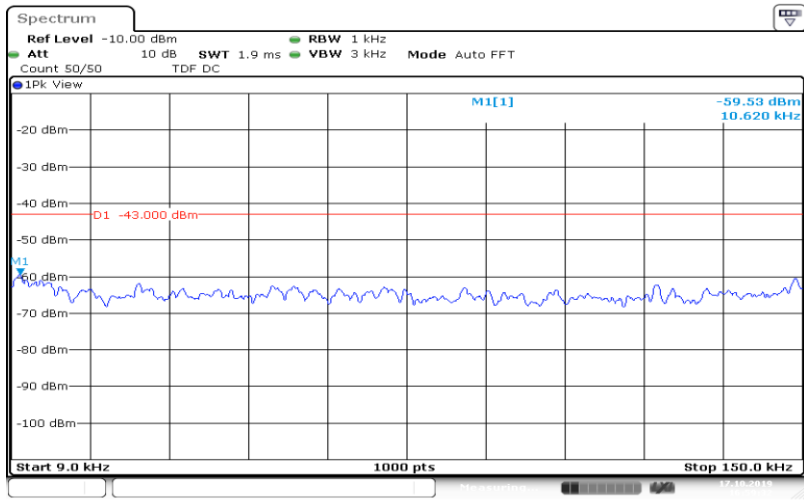

Date: 17.OCT.2019 16:59:33