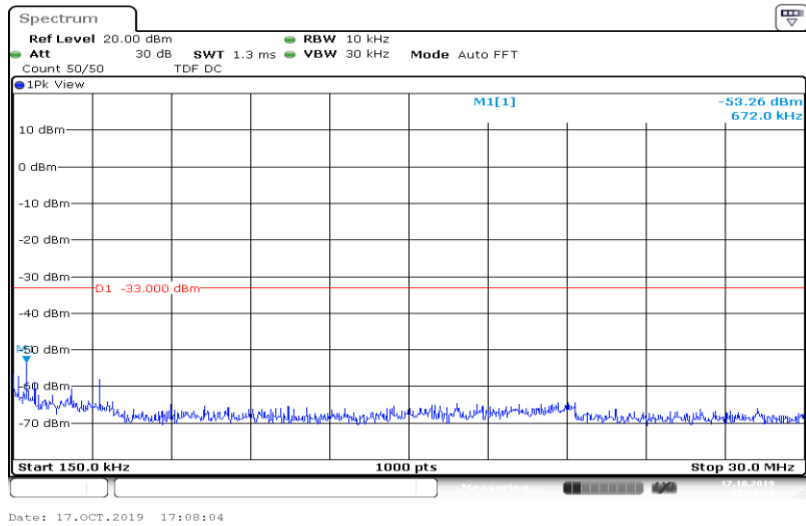

Band5-5MHz-QPSK-20525-25RB#0-Range2:0.15~30MHz