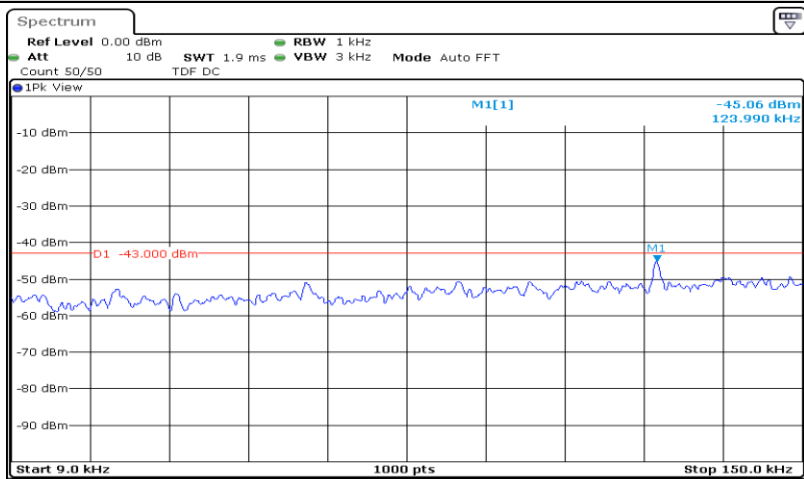

Band4-10MHz-16QAM-20000-50RB#0-Range1:0.009~0.15MHz

Date: 17.OCT.2019 14:35:54

Band4-10MHz-16QAM-20000-50RB#0-Range2:0.15~30MHz