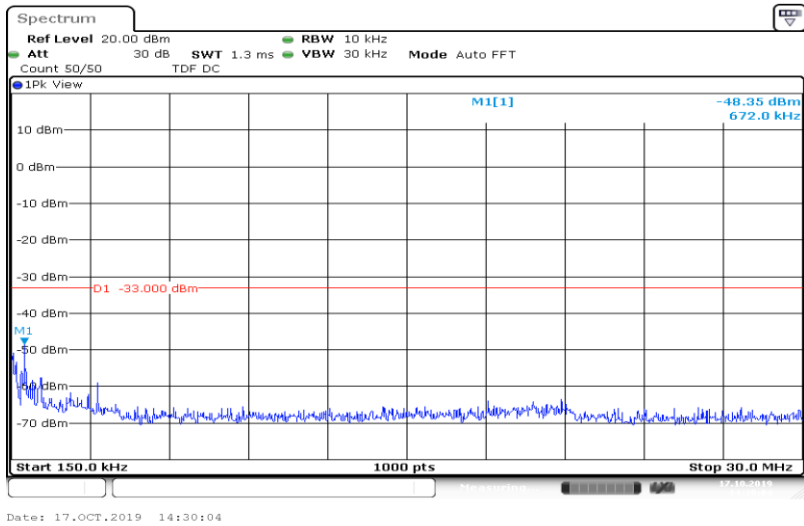

Band4-5MHz-QPSK-20375-25RB#0-Range2:0.15~30MHz