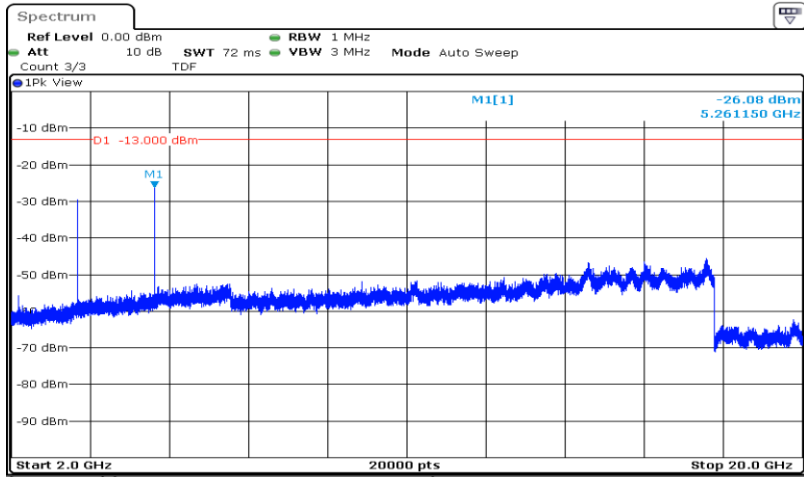

Band4-3MHz-16QAM-20385-15RB#0-Range5:2000~20000MHz

Date: 17.OCT.2019 16:39:44