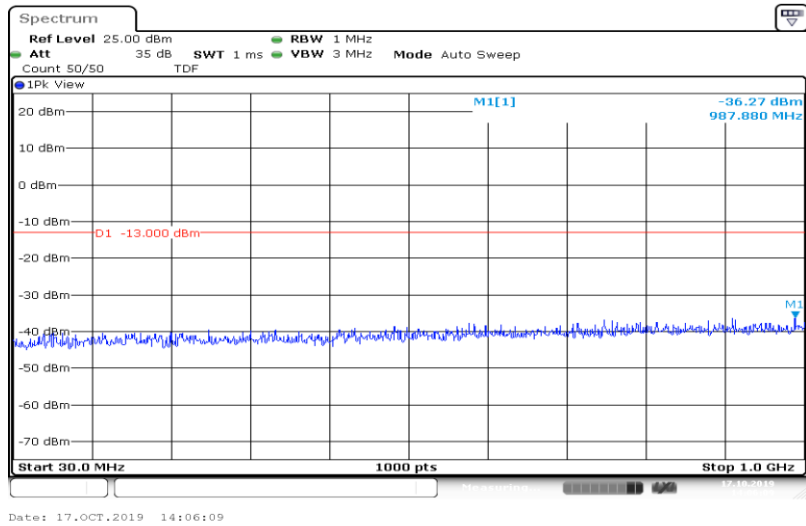

Band4-3MHz-QPSK-20385-15RB#0-Range5:2000~20000MHz

Band4-3MHz-16QAM-19965-15RB#0-Range1:0.009~0.15MHz

Band4-3MHz-16QAM-19965-15RB#0-Range2:0.15~30MHz

Band4-3MHz-16QAM-19965-15RB#0-Range3:30~1000MHz

Band4-3MHz-16QAM-19965-15RB#0-Range4:1000~2000MHz