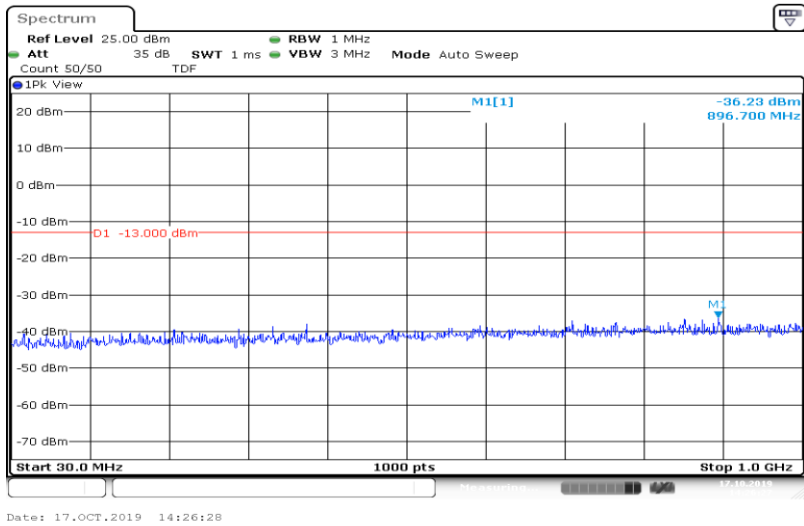

Band4-5MHz-QPSK-19975-25RB#0-Range3:30~1000MHz