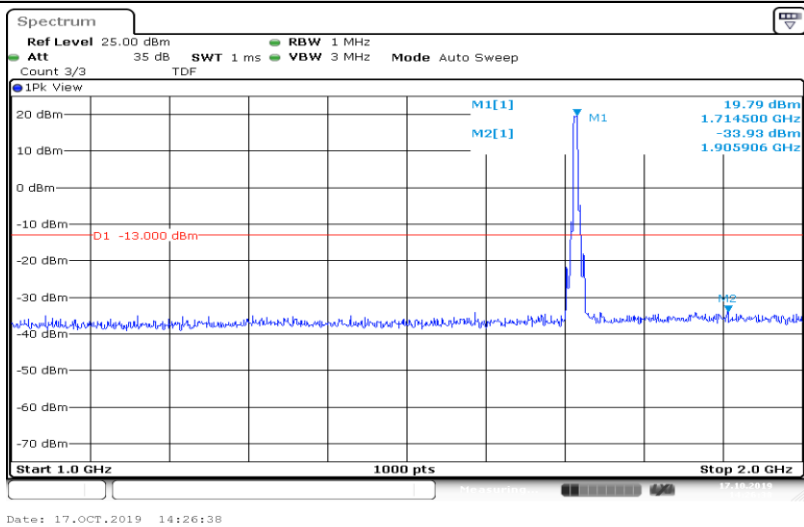

Date: 17.OCT.2019 14:26:08

**Band4-5MHz-QPSK-19975-25RB#0-Range2:0.15~30MHz**

**Band4-5MHz-QPSK-19975-25RB#0-Range3:30~1000MHz**

**Band4-5MHz-QPSK-19975-25RB#0-Range4:1000~2000MHz**

**Band4-5MHz-QPSK-19975-25RB#0-Range5:2000~20000MHz**