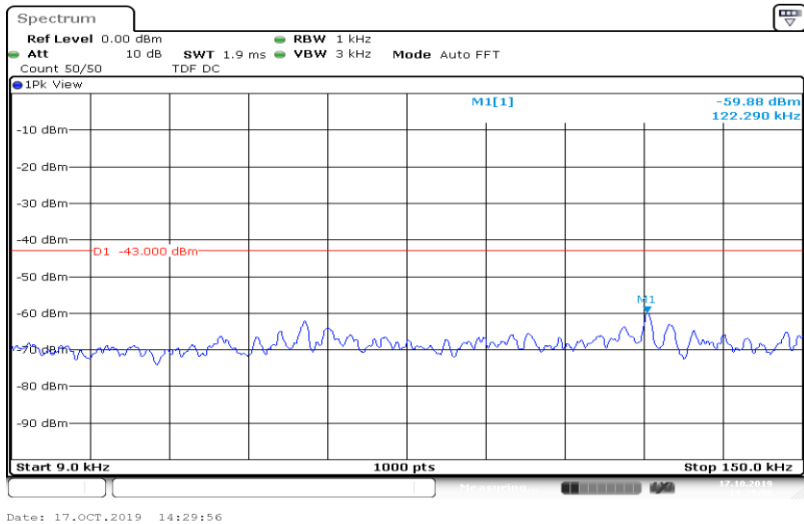

Band4-5MHz-QPSK-20375-25RB#0-Range2:0.15~30MHz

Band4-5MHz-QPSK-20375-25RB#0-Range3:30~1000MHz

Band4-5MHz-QPSK-20375-25RB#0-Range4:1000~2000MHz