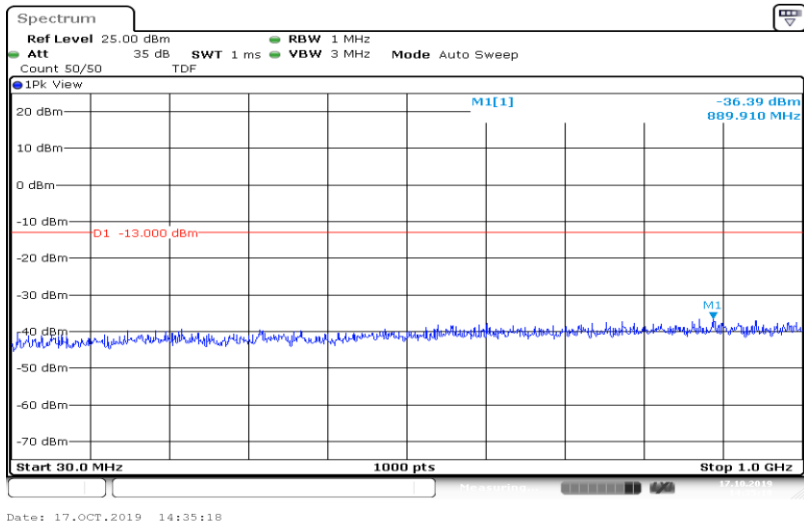

Band4-10MHz-QPSK-20000-50RB#0-Range4:1000~2000MHz