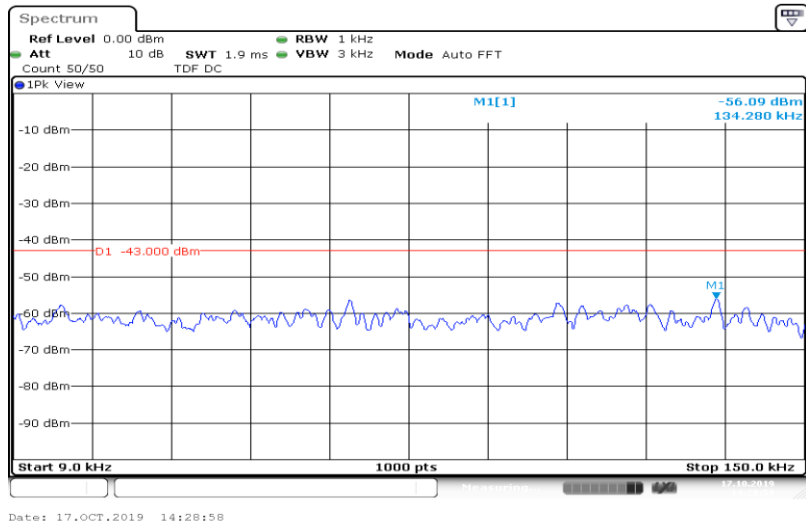

Date: 17.OCT.2019 16:42:11

**Band4-5MHz-16QAM-19975-25RB#0-Range4:1000~2000MHz**

Date: 17.OCT.2019 16:42:21

**Band4-5MHz-16QAM-19975-25RB#0-Range5:2000~20000MHz**

Band4-5MHz-16QAM-20175-25RB#0-Range1:0.009~0.15MHz