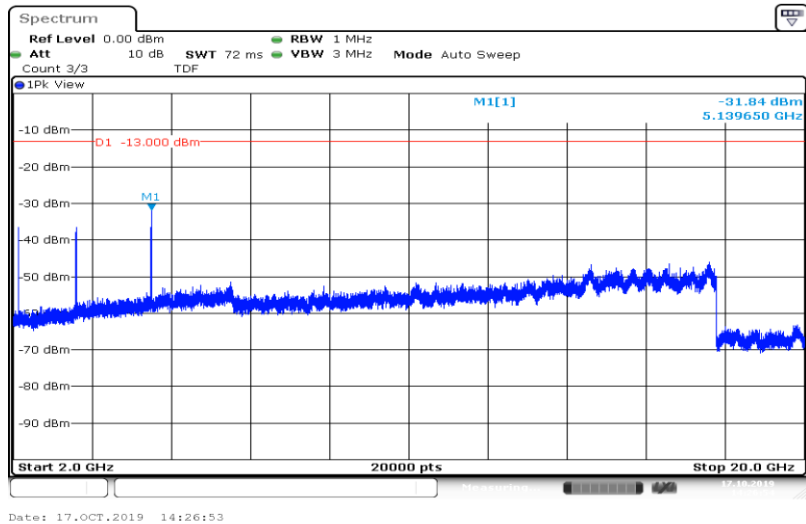

Date: 17.OCT.2019 14:26:08

**Band4-5MHz-QPSK-19975-25RB#0-Range2:0.15~30MHz**

**Band4-5MHz-QPSK-19975-25RB#0-Range3:30~1000MHz**

**Band4-5MHz-QPSK-19975-25RB#0-Range4:1000~2000MHz**

**Band4-5MHz-QPSK-19975-25RB#0-Range5:2000~20000MHz**