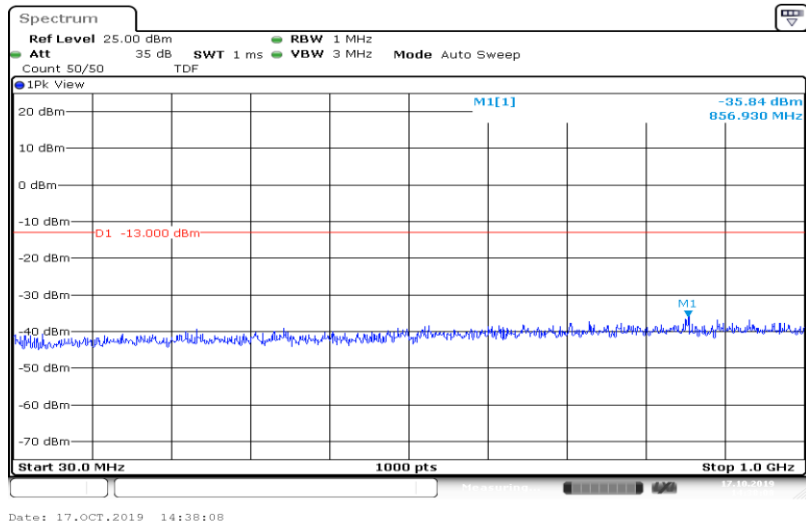

Band4-10MHz-16QAM-20175-50RB#0-Range4:1000~2000MHz