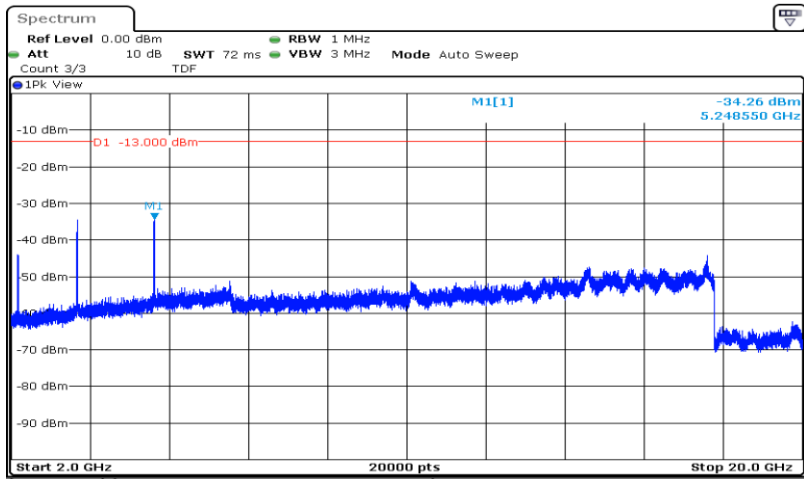

Band4-10MHz-QPSK-20350-50RB#0-Range5:2000~20000MHz

Date: 17.OCT.2019 14:39:33