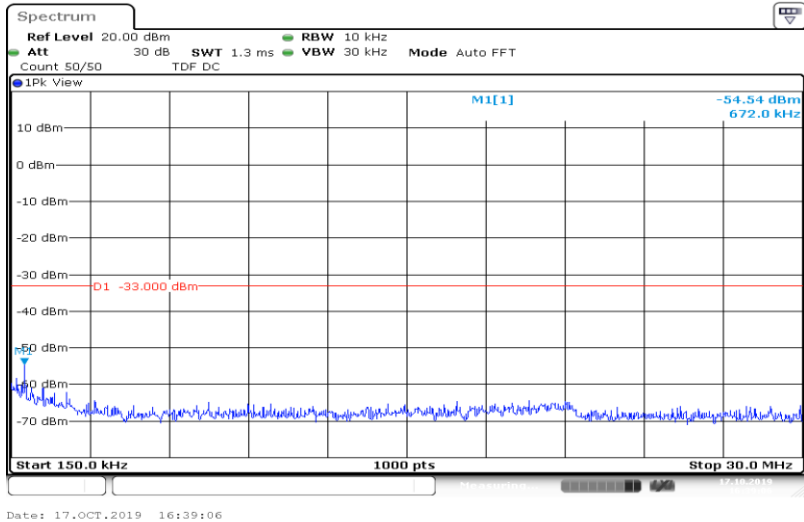

Band4-3MHz-16QAM-20385-15RB#0-Range2:0.15~30MHz