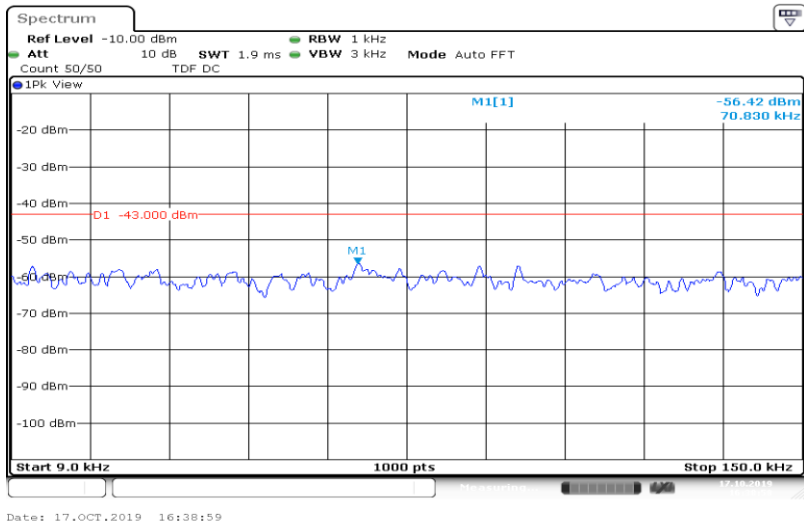

Band4-3MHz-16QAM-20385-15RB#0-Range2:0.15~30MHz

Band4-3MHz-16QAM-20385-15RB#0-Range3:30~1000MHz

Band4-3MHz-16QAM-20385-15RB#0-Range4:1000~2000MHz