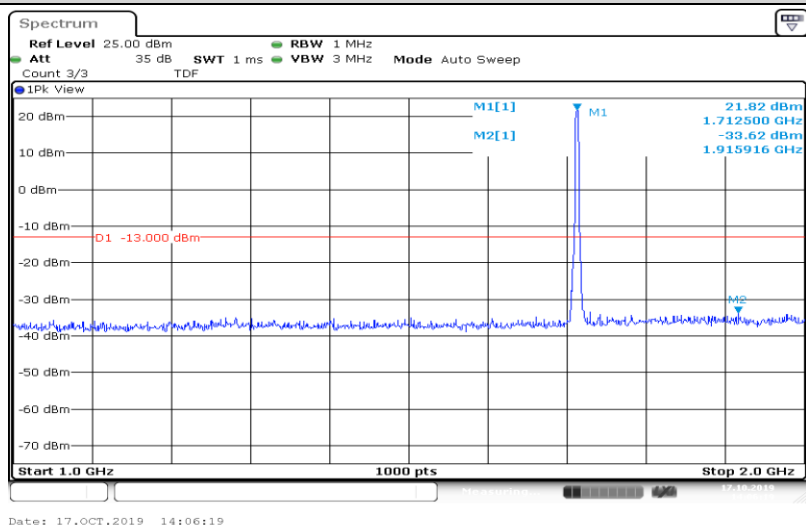

Band4-3MHz-QPSK-20385-15RB#0-Range5:2000~20000MHz

Band4-3MHz-16QAM-19965-15RB#0-Range1:0.009~0.15MHz

Band4-3MHz-16QAM-19965-15RB#0-Range2:0.15~30MHz

Band4-3MHz-16QAM-19965-15RB#0-Range3:30~1000MHz

Band4-3MHz-16QAM-19965-15RB#0-Range4:1000~2000MHz