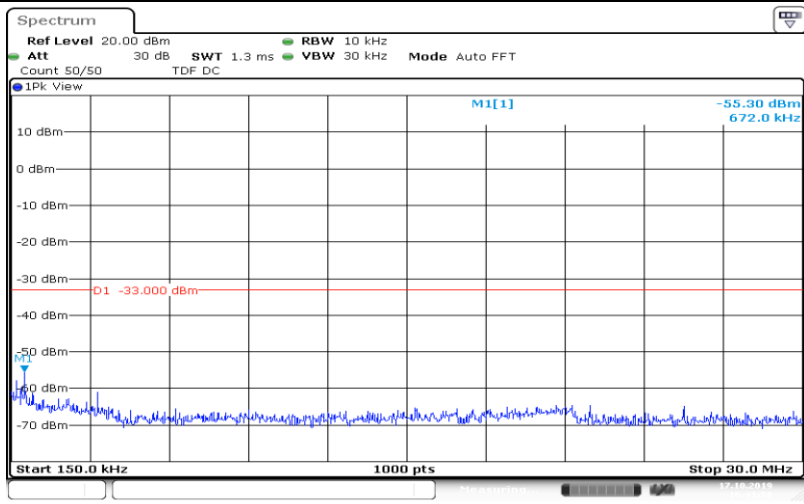

Date: 17.OCT.2019 16:41:59