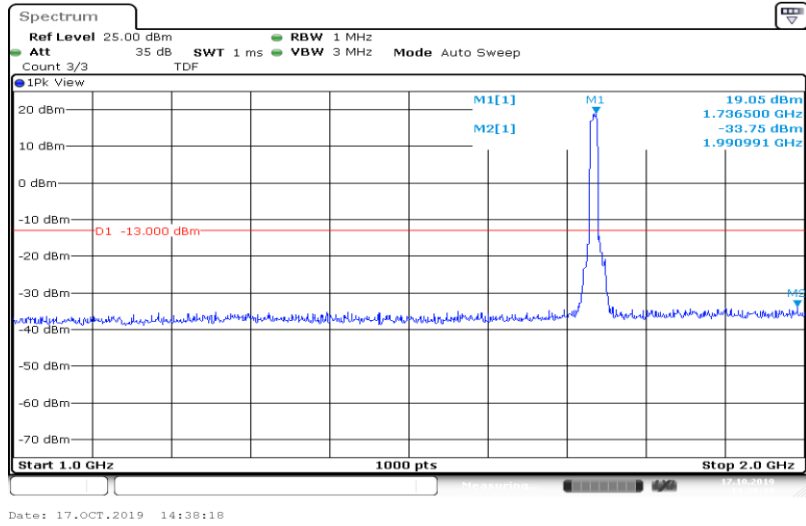

Band4-10MHz-16QAM-20175-50RB#0-Range2:0.15~30MHz

Band4-10MHz-16QAM-20175-50RB#0-Range3:30~1000MHz

Band4-10MHz-16QAM-20175-50RB#0-Range4:1000~2000MHz

Band4-10MHz-16QAM-20175-50RB#0-Range5:2000~20000MHz

Band4-10MHz-16QAM-20350-50RB#0-Range1:0.009~0.15MHz