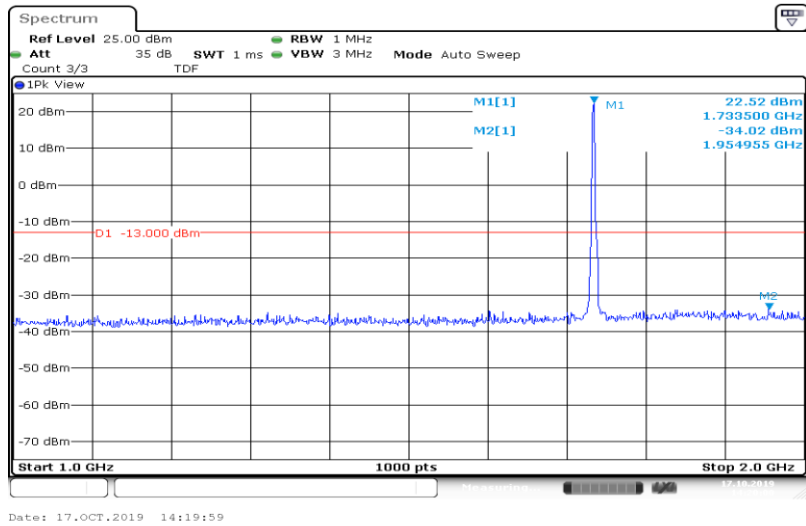

Band4-3MHz-16QAM-19965-15RB#0-Range5:2000~20000MHz

Band4-3MHz-16QAM-20175-15RB#0-Range1:0.009~0.15MHz

Band4-3MHz-16QAM-20175-15RB#0-Range2:0.15~30MHz

Band4-3MHz-16QAM-20175-15RB#0-Range3:30~1000MHz

Band4-3MHz-16QAM-20175-15RB#0-Range4:1000~2000MHz