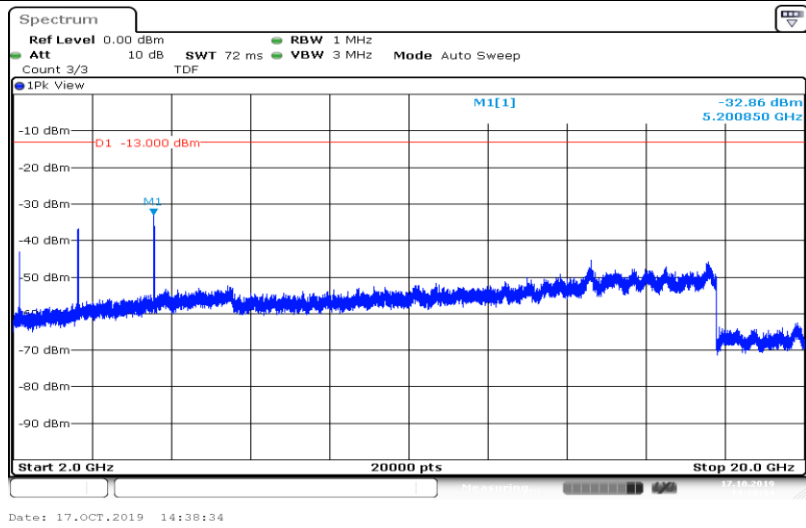

Band4-10MHz-16QAM-20175-50RB#0-Range2:0.15~30MHz

Band4-10MHz-16QAM-20175-50RB#0-Range3:30~1000MHz

Band4-10MHz-16QAM-20175-50RB#0-Range4:1000~2000MHz

Band4-10MHz-16QAM-20175-50RB#0-Range5:2000~20000MHz

Band4-10MHz-16QAM-20350-50RB#0-Range1:0.009~0.15MHz