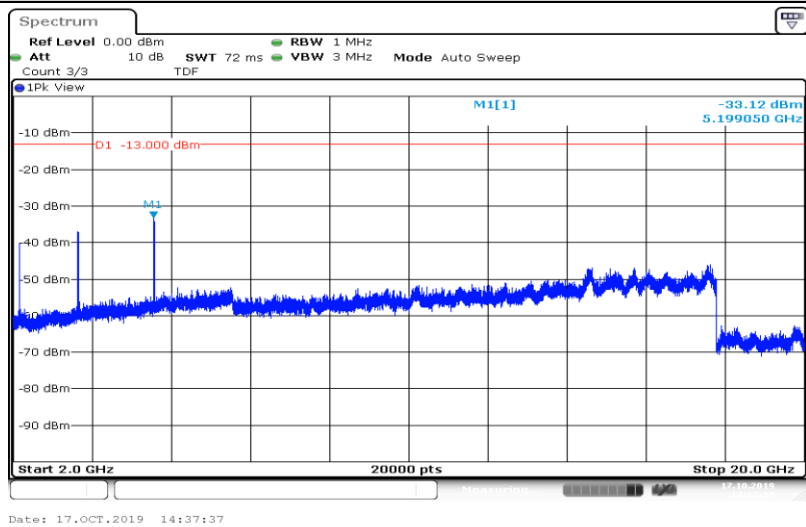

**Band4-10MHz-QPSK-20175-50RB#0-Range2:0.15~30MHz**

**Band4-10MHz-QPSK-20175-50RB#0-Range3:30~1000MHz**

**Band4-10MHz-QPSK-20175-50RB#0-Range4:1000~2000MHz**

**Band4-10MHz-QPSK-20175-50RB#0-Range5:2000~20000MHz**