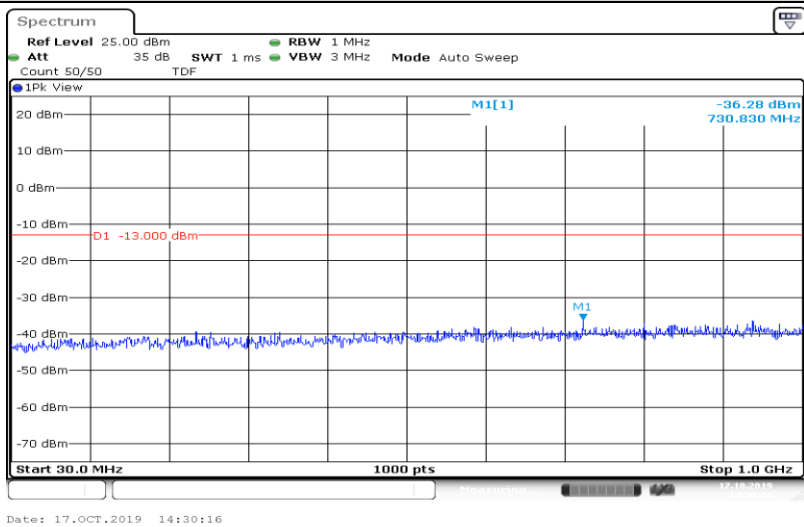

Band4-5MHz-QPSK-20375-25RB#0-Range3:30~1000MHz

Band4-5MHz-QPSK-20375-25RB#0-Range4:1000~2000MHz