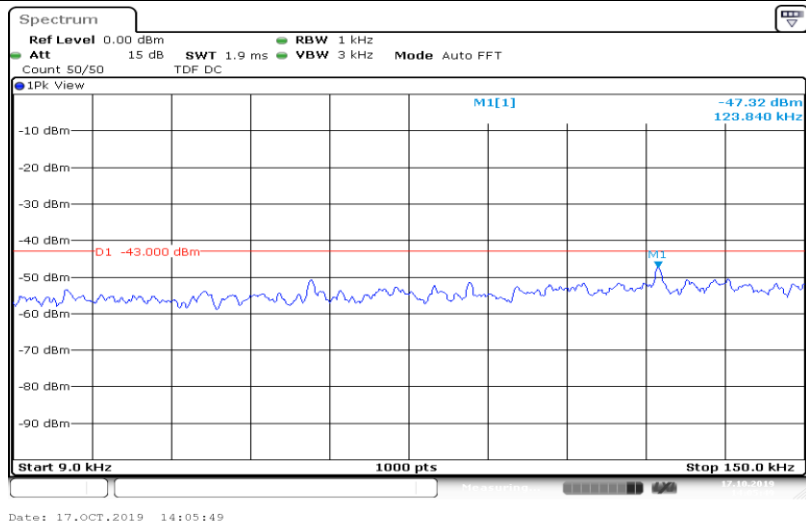

Band4-3MHz-16QAM-19965-15RB#0-Range2:0.15~30MHz