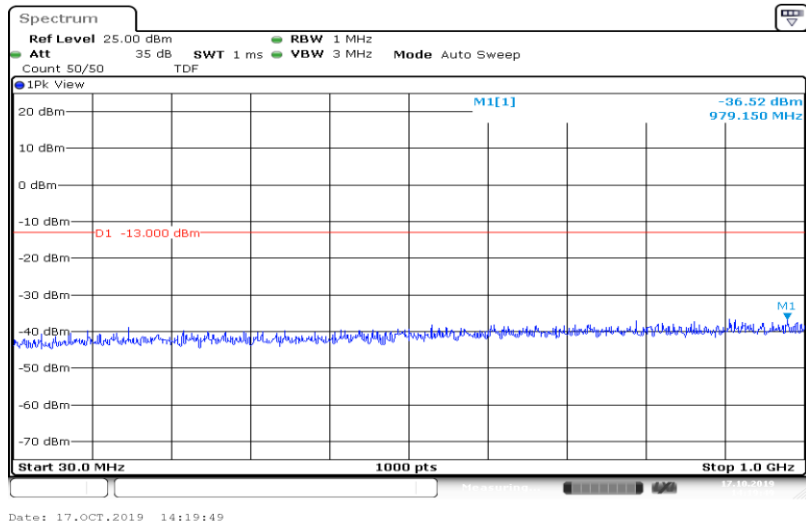

Band4-3MHz-16QAM-19965-15RB#0-Range5:2000~20000MHz

Band4-3MHz-16QAM-20175-15RB#0-Range1:0.009~0.15MHz

Band4-3MHz-16QAM-20175-15RB#0-Range2:0.15~30MHz

Band4-3MHz-16QAM-20175-15RB#0-Range3:30~1000MHz

Band4-3MHz-16QAM-20175-15RB#0-Range4:1000~2000MHz