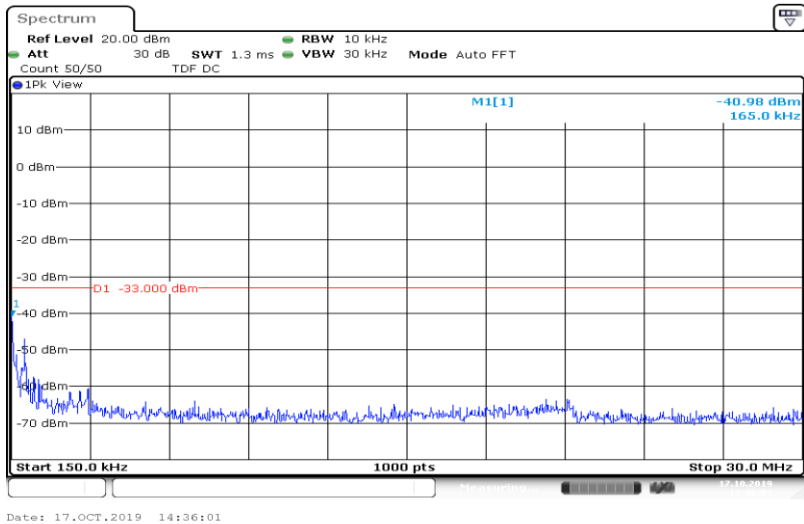

**Band4-10MHz-QPSK-20350-50RB#0-Range5:2000~20000MHz**

Date: 17.OCT.2019 14:39:33

**Band4-10MHz-16QAM-20000-50RB#0-Range1:0.009~0.15MHz**

Date: 17.OCT.2019 14:35:54

**Band4-10MHz-16QAM-20000-50RB#0-Range2:0.15~30MHz**

Band4-10MHz-16QAM-20000-50RB#0-Range3:30~1000MHz

Band4-10MHz-16QAM-20000-50RB#0-Range4:1000~2000MHz

Band4-10MHz-16QAM-20000-50RB#0-Range5:2000~20000MHz

Band4-10MHz-16QAM-20175-50RB#0-Range1:0.009~0.15MHz