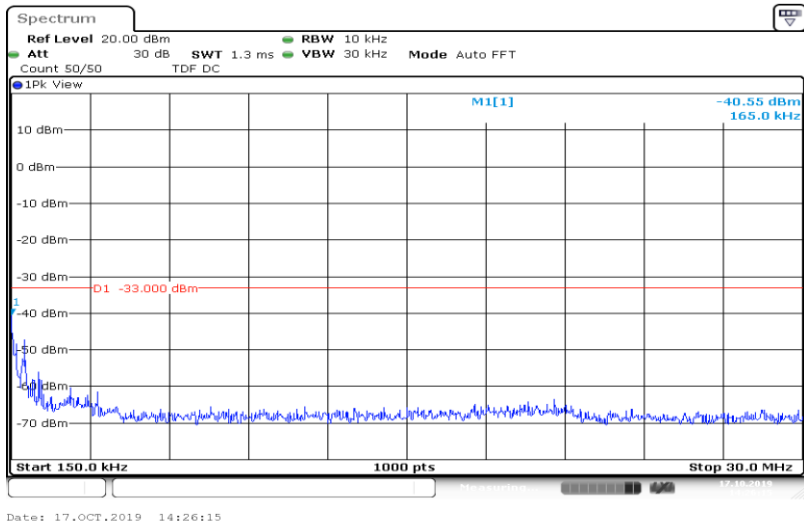

Band4-5MHz-QPSK-19975-25RB#0-Range3:30~1000MHz

Band4-5MHz-QPSK-19975-25RB#0-Range4:1000~2000MHz

Band4-5MHz-QPSK-19975-25RB#0-Range5:2000~20000MHz