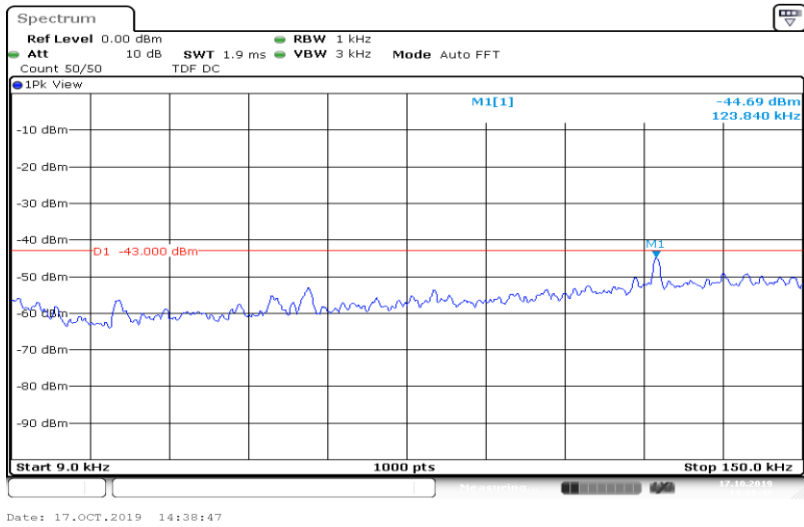

Band4-10MHz-QPSK-20000-50RB#0-Range3:30~1000MHz

Band4-10MHz-QPSK-20000-50RB#0-Range4:1000~2000MHz

Band4-10MHz-QPSK-20000-50RB#0-Range5:2000~20000MHz

**Band4-10MHz-QPSK-20175-50RB#0-Range1:0.009~0.15MHz**

**Band4-10MHz-QPSK-20175-50RB#0-Range2:0.15~30MHz**

**Band4-10MHz-QPSK-20175-50RB#0-Range3:30~1000MHz**

**Band4-10MHz-QPSK-20175-50RB#0-Range4:1000~2000MHz**

**Band4-10MHz-QPSK-20175-50RB#0-Range5:2000~20000MHz**

**Band4-10MHz-QPSK-20350-50RB#0-Range1:0.009~0.15MHz**

Band4-10MHz-QPSK-20350-50RB#0-Range2:0.15~30MHz

Band4-10MHz-QPSK-20350-50RB#0-Range3:30~1000MHz

Band4-10MHz-QPSK-20350-50RB#0-Range4:1000~2000MHz

Date: 17.OCT.2019 14:39:17