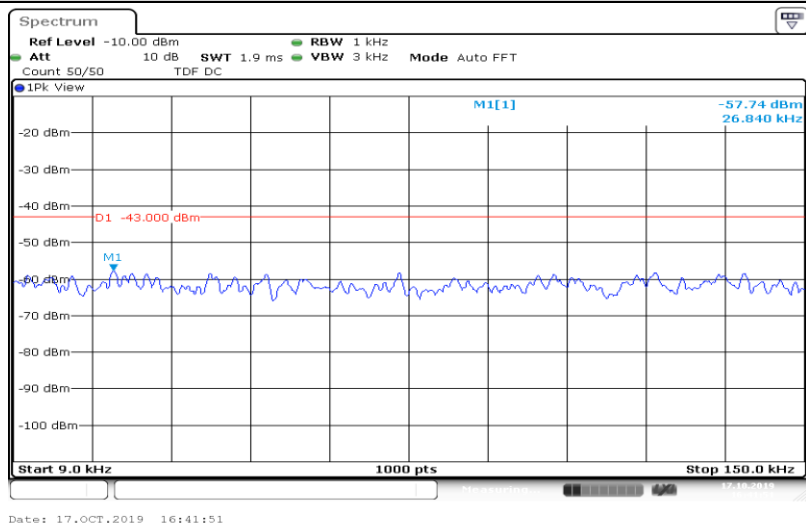

Band4-5MHz-16QAM-19975-25RB#0-Range2:0.15~30MHz