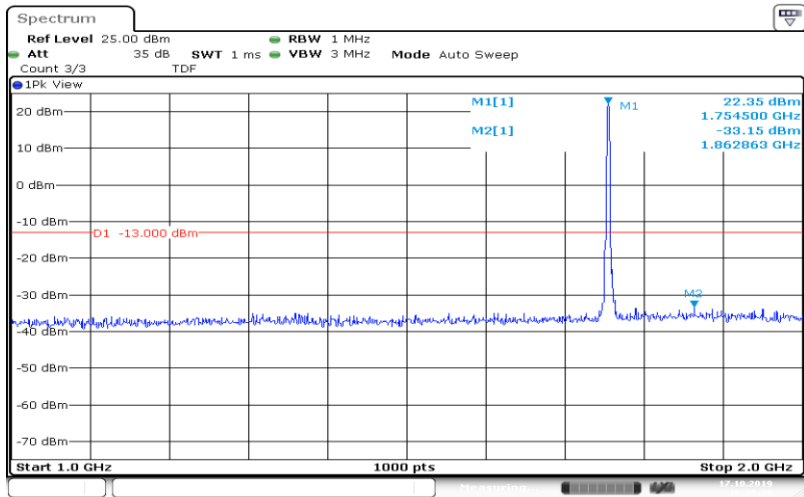

Date: 17.OCT.2019 16:39:29