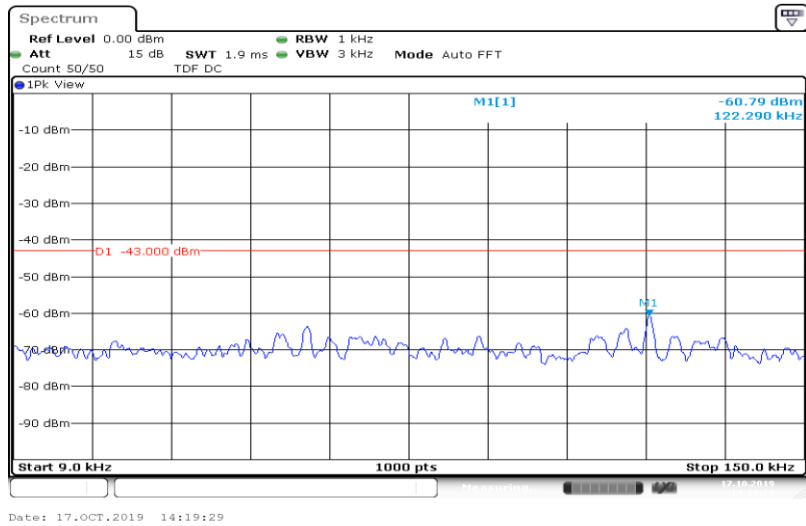

Band4-3MHz-16QAM-20175-15RB#0-Range2:0.15~30MHz