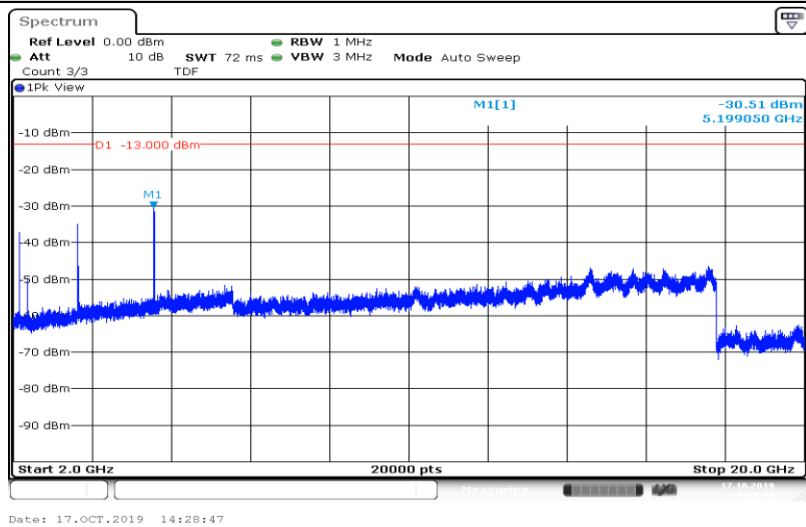

Band4-5MHz-QPSK-20175-25RB#0-Range1:0.009~0.15MHz

Band4-5MHz-QPSK-20175-25RB#0-Range2:0.15~30MHz

Band4-5MHz-QPSK-20175-25RB#0-Range3:30~1000MHz

Band4-5MHz-QPSK-20175-25RB#0-Range4:1000~2000MHz

Band4-5MHz-QPSK-20175-25RB#0-Range5:2000~20000MHz