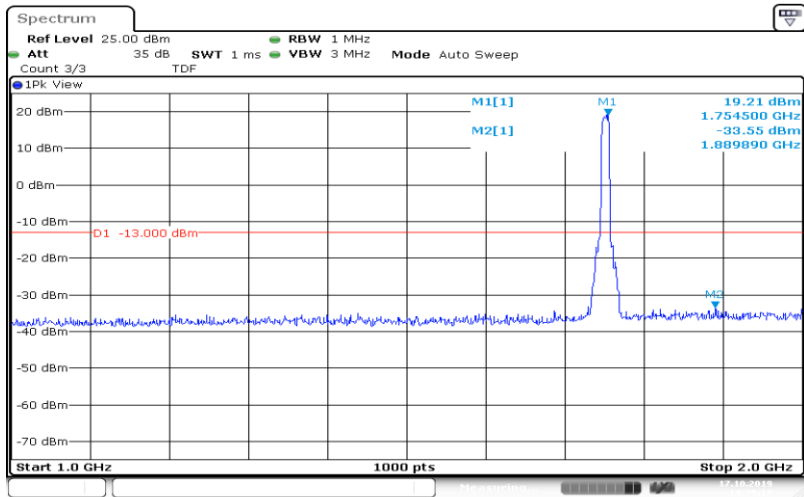

**Band4-10MHz-QPSK-20350-50RB#0-Range1:0.009~0.15MHz**

Band4-10MHz-QPSK-20350-50RB#0-Range2:0.15~30MHz

Band4-10MHz-QPSK-20350-50RB#0-Range3:30~1000MHz

Band4-10MHz-QPSK-20350-50RB#0-Range4:1000~2000MHz

Date: 17.OCT.2019 14:39:17