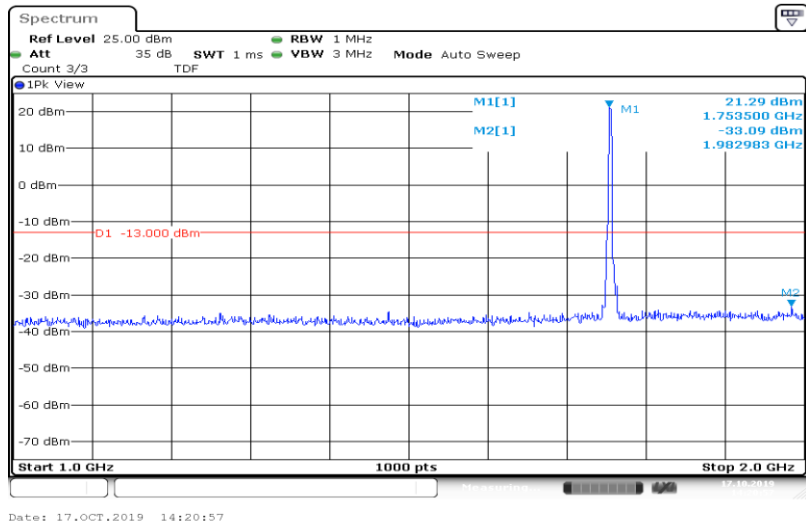

Date: 17.OCT.2019 14:20:26

**Band4-3MHz-QPSK-20385-15RB#0-Range2:0.15~30MHz**

Date: 17.OCT.2019 14:20:34

**Band4-3MHz-QPSK-20385-15RB#0-Range3:30~1000MHz**

Date: 17.OCT.2019 14:20:46

**Band4-3MHz-QPSK-20385-15RB#0-Range4:1000~2000MHz**