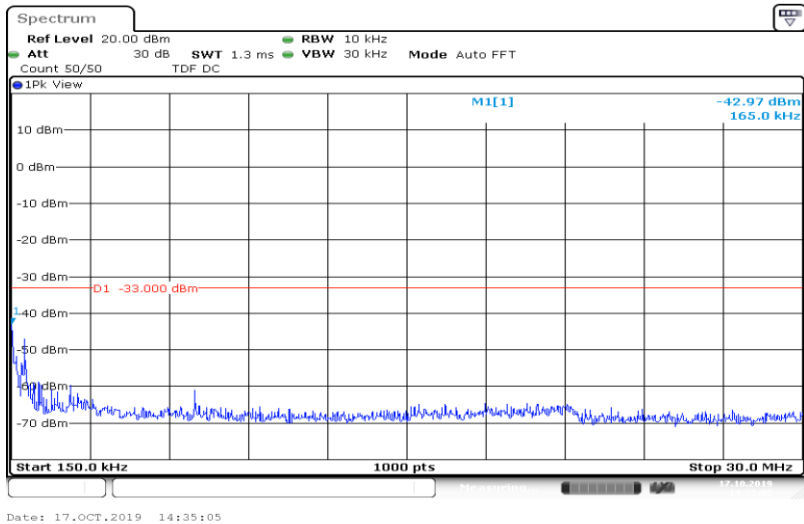

Date: 17.OCT.2019 14:31:23

**Band4-5MHz-16QAM-20375-25RB#0-Range5:2000~20000MHz**

Date: 17.OCT.2019 14:31:38

**Band4-10MHz-QPSK-20000-50RB#0-Range1:0.009~0.15MHz**

Date: 17.OCT.2019 14:34:57

**Band4-10MHz-QPSK-20000-50RB#0-Range2:0.15~30MHz**