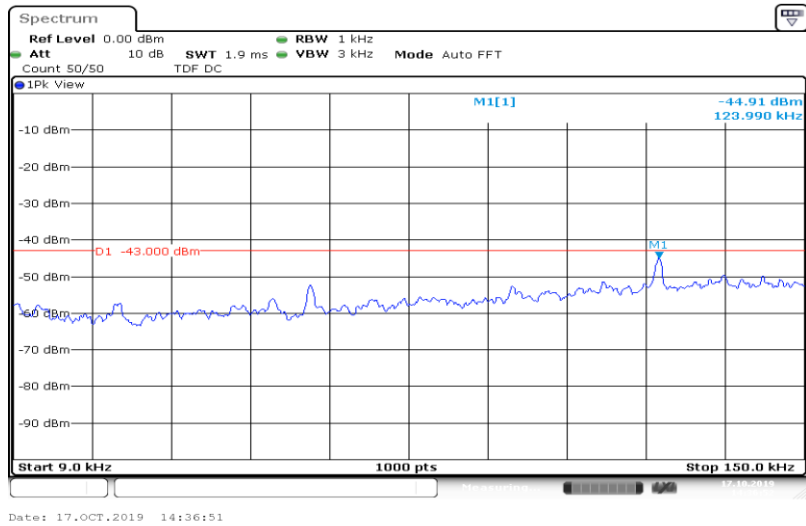

Band4-10MHz-QPSK-20000-50RB#0-Range3:30~1000MHz

Band4-10MHz-QPSK-20000-50RB#0-Range4:1000~2000MHz

Band4-10MHz-QPSK-20000-50RB#0-Range5:2000~20000MHz

**Band4-10MHz-QPSK-20175-50RB#0-Range1:0.009~0.15MHz**

**Band4-10MHz-QPSK-20175-50RB#0-Range2:0.15~30MHz**

**Band4-10MHz-QPSK-20175-50RB#0-Range3:30~1000MHz**

**Band4-10MHz-QPSK-20175-50RB#0-Range4:1000~2000MHz**

**Band4-10MHz-QPSK-20175-50RB#0-Range5:2000~20000MHz**