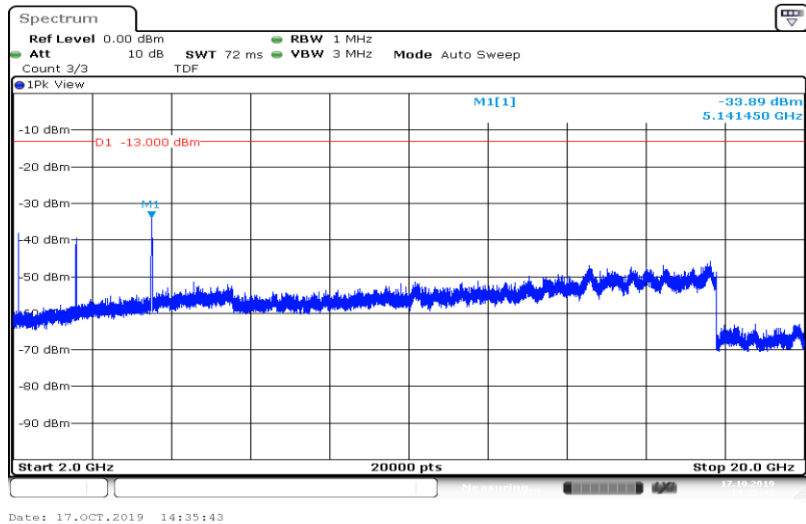

Band4-10MHz-QPSK-20175-50RB#0-Range1:0.009~0.15MHz

Band4-10MHz-QPSK-20175-50RB#0-Range2:0.15~30MHz

Band4-10MHz-QPSK-20175-50RB#0-Range3:30~1000MHz