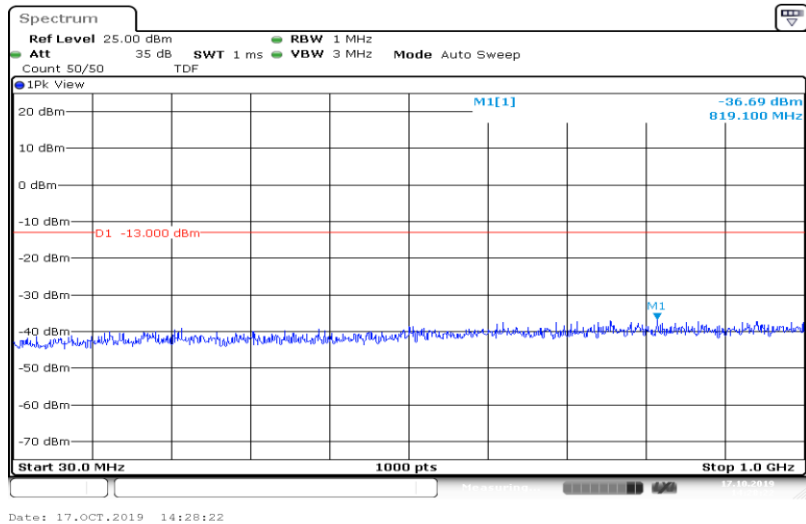

Band4-5MHz-QPSK-20175-25RB#0-Range4:1000~2000MHz