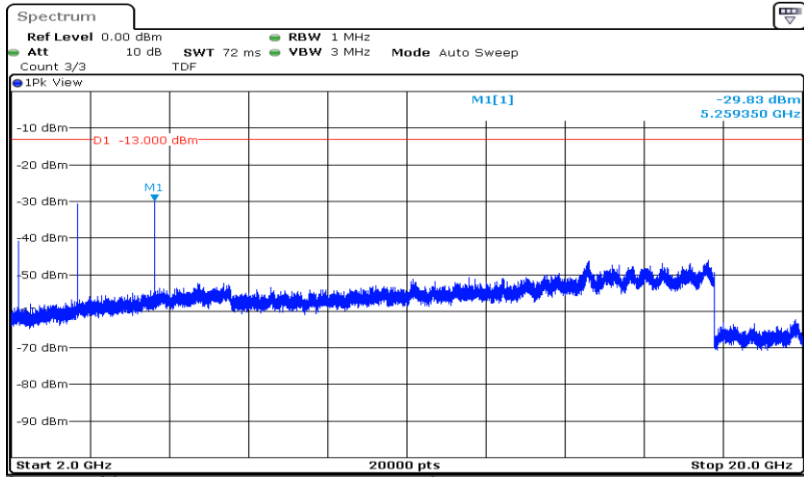

Band4-5MHz-16QAM-20375-25RB#0-Range5:2000~20000MHz

Date: 17.OCT.2019 14:31:38