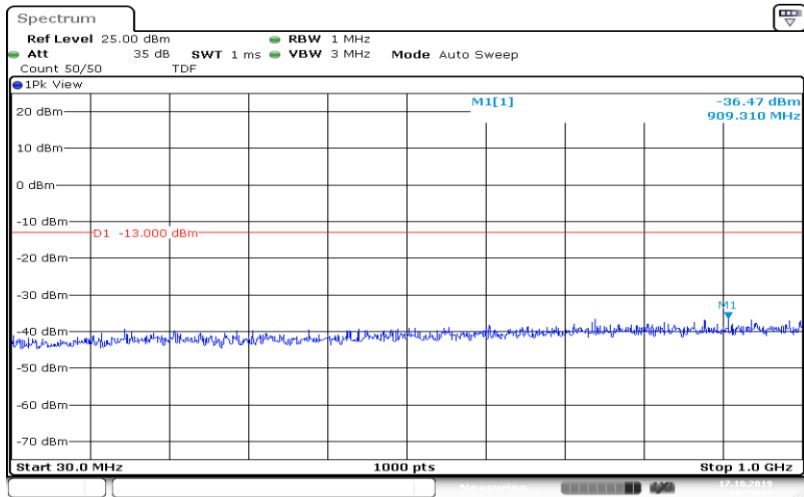

Date: 17.OCT.2019 14:29:19