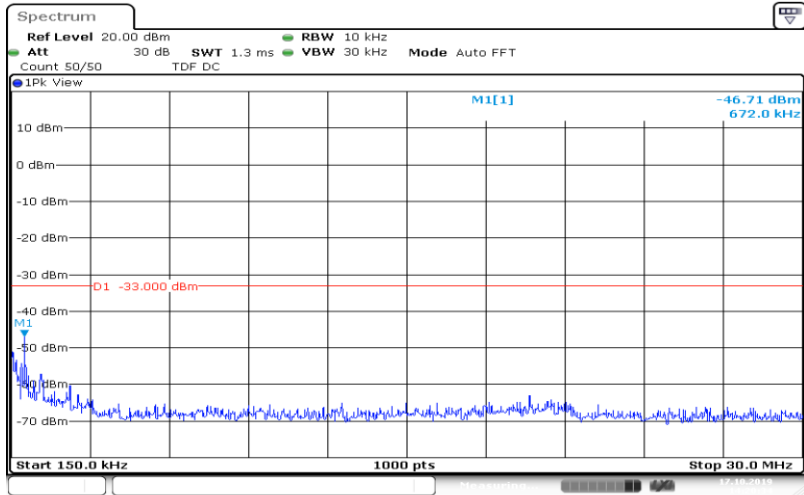

Date: 17.OCT.2019 14:20:26

**Band4-3MHz-QPSK-20385-15RB#0-Range2:0.15~30MHz**

Date: 17.OCT.2019 14:20:34

**Band4-3MHz-QPSK-20385-15RB#0-Range3:30~1000MHz**

Date: 17.OCT.2019 14:20:46

**Band4-3MHz-QPSK-20385-15RB#0-Range4:1000~2000MHz**