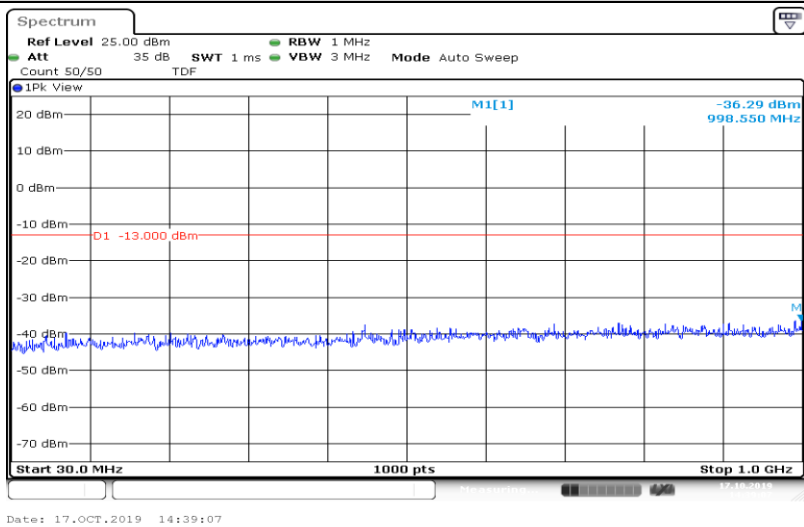

Band4-10MHz-QPSK-20350-50RB#0-Range4:1000~2000MHz