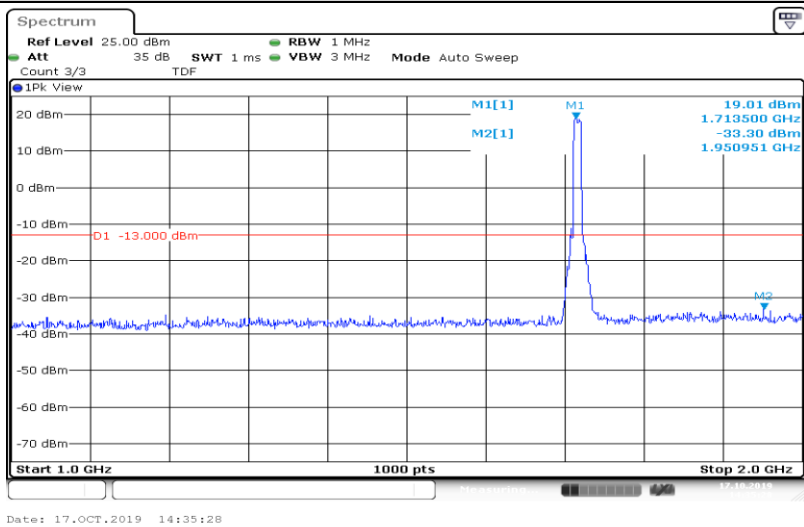

Band4-10MHz-QPSK-20000-50RB#0-Range5:2000~20000MHz