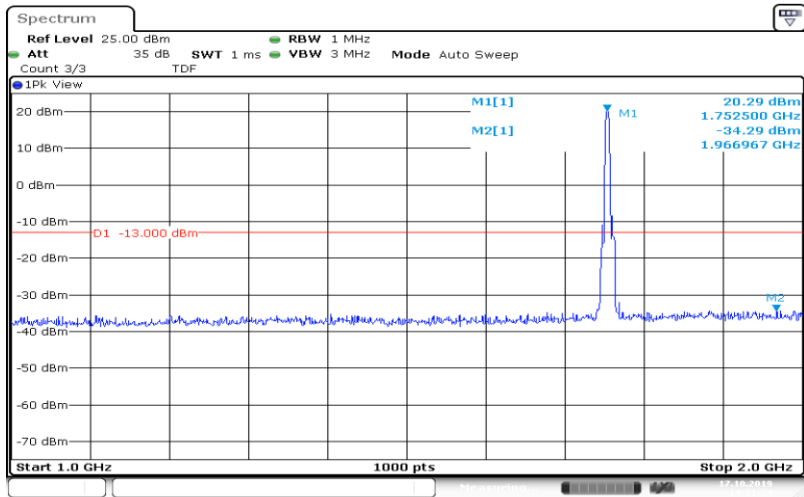

Date: 17.OCT.2019 14:29:44

**Band4-5MHz-16QAM-20375-25RB#0-Range1:0.009~0.15MHz**

**Band4-5MHz-16QAM-20375-25RB#0-Range2:0.15~30MHz**

**Band4-5MHz-16QAM-20375-25RB#0-Range3:30~1000MHz**

**Band4-5MHz-16QAM-20375-25RB#0-Range4:1000~2000MHz**