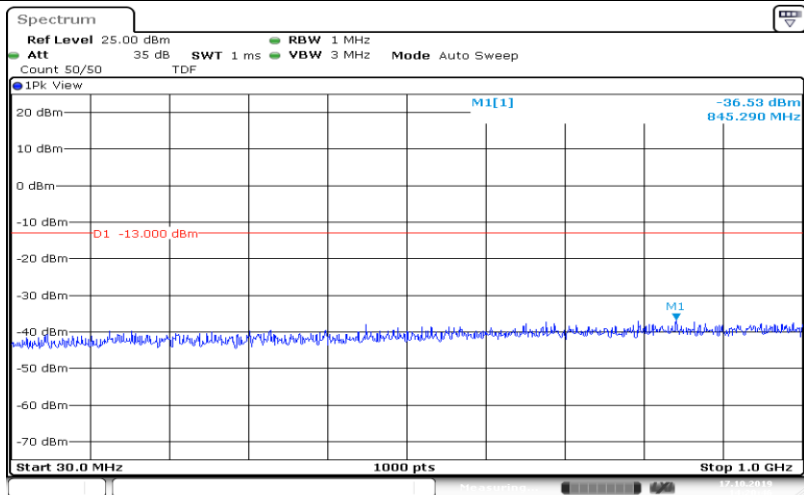

Date: 17.OCT.2019 14:20:26

**Band4-3MHz-QPSK-20385-15RB#0-Range2:0.15~30MHz**

Date: 17.OCT.2019 14:20:34

**Band4-3MHz-QPSK-20385-15RB#0-Range3:30~1000MHz**

Date: 17.OCT.2019 14:20:46

**Band4-3MHz-QPSK-20385-15RB#0-Range4:1000~2000MHz**