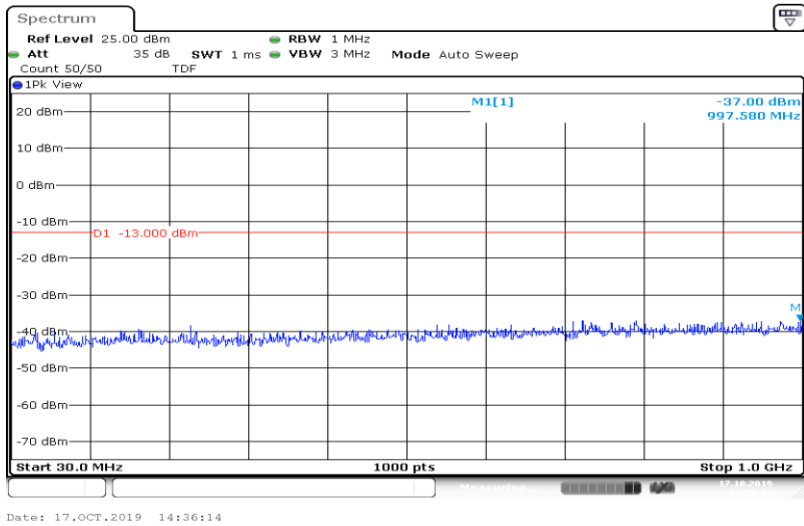

Band4-10MHz-16QAM-20000-50RB#0-Range4:1000~2000MHz