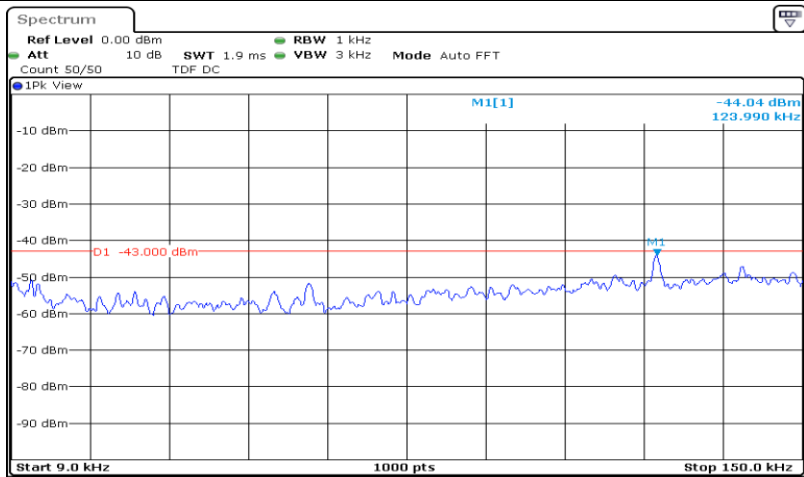

**Band4-3MHz-16QAM-20385-15RB#0-Range4:1000~2000MHz**

Date: 17.OCT.2019 16:39:29

**Band4-3MHz-16QAM-20385-15RB#0-Range5:2000~20000MHz**

Date: 17.OCT.2019 16:39:44

**Band4-5MHz-QPSK-19975-25RB#0-Range1:0.009~0.15MHz**