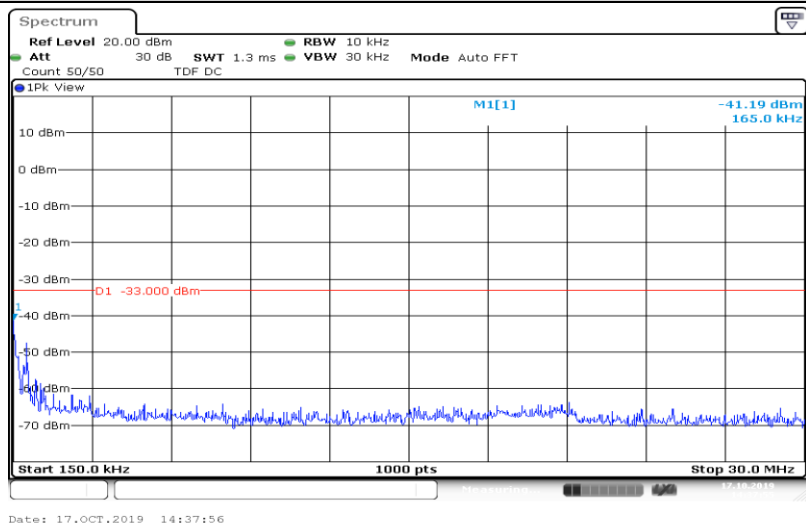

Band4-10MHz-16QAM-20000-50RB#0-Range3:30~1000MHz

Band4-10MHz-16QAM-20000-50RB#0-Range4:1000~2000MHz

Band4-10MHz-16QAM-20000-50RB#0-Range5:2000~20000MHz

Band4-10MHz-16QAM-20175-50RB#0-Range1:0.009~0.15MHz

Band4-10MHz-16QAM-20175-50RB#0-Range2:0.15~30MHz

Band4-10MHz-16QAM-20175-50RB#0-Range3:30~1000MHz

Band4-10MHz-16QAM-20175-50RB#0-Range4:1000~2000MHz

Band4-10MHz-16QAM-20175-50RB#0-Range5:2000~20000MHz

Band4-10MHz-16QAM-20350-50RB#0-Range1:0.009~0.15MHz