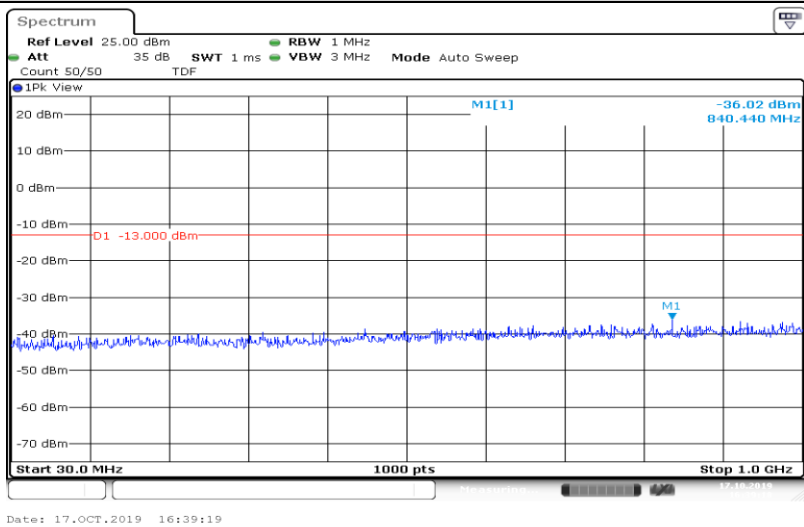

Band4-3MHz-16QAM-20175-15RB#0-Range5:2000~20000MHz

Band4-3MHz-16QAM-20385-15RB#0-Range1:0.009~0.15MHz

**Band4-3MHz-16QAM-20385-15RB#0-Range2:0.15~30MHz**

**Band4-3MHz-16QAM-20385-15RB#0-Range3:30~1000MHz**