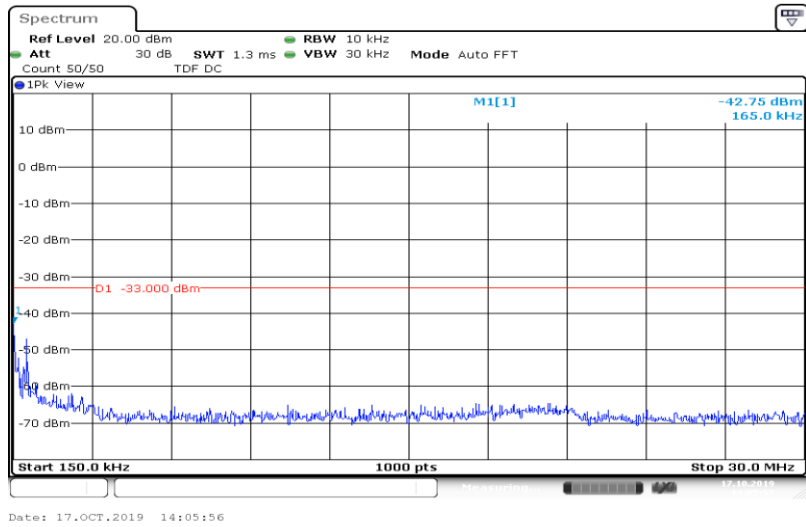

Band4-3MHz-16QAM-19965-15RB#0-Range3:30~1000MHz