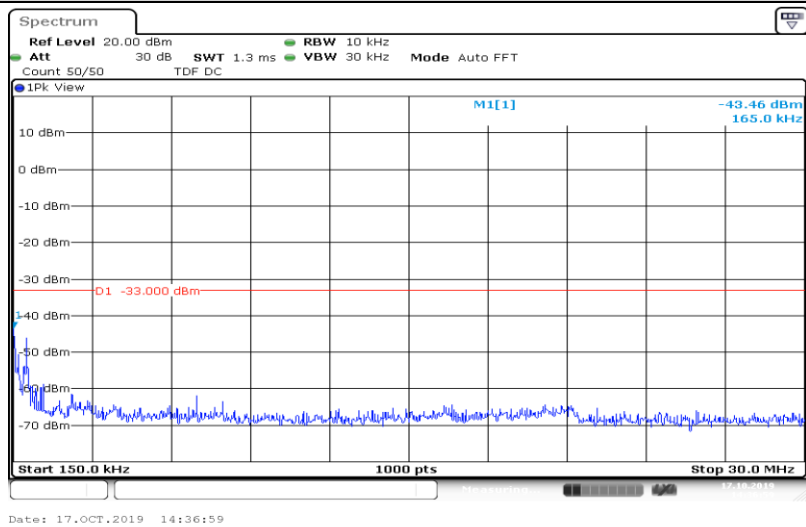

Band4-10MHz-QPSK-20000-50RB#0-Range3:30~1000MHz

Band4-10MHz-QPSK-20000-50RB#0-Range4:1000~2000MHz

Band4-10MHz-QPSK-20000-50RB#0-Range5:2000~20000MHz

**Band4-10MHz-QPSK-20175-50RB#0-Range1:0.009~0.15MHz**

**Band4-10MHz-QPSK-20175-50RB#0-Range2:0.15~30MHz**

**Band4-10MHz-QPSK-20175-50RB#0-Range3:30~1000MHz**

**Band4-10MHz-QPSK-20175-50RB#0-Range4:1000~2000MHz**

**Band4-10MHz-QPSK-20175-50RB#0-Range5:2000~20000MHz**