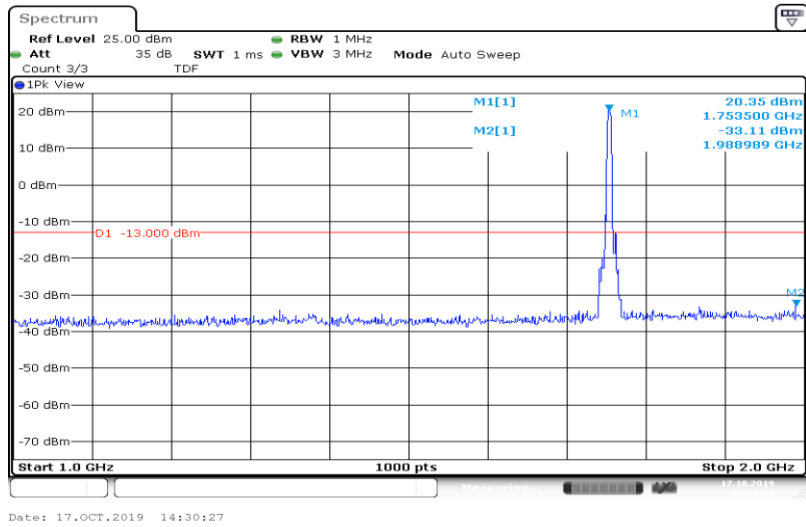

Band4-5MHz-QPSK-20375-25RB#0-Range1:0.009~0.15MHz

**Band4-5MHz-QPSK-20375-25RB#0-Range2:0.15~30MHz**

**Band4-5MHz-QPSK-20375-25RB#0-Range3:30~1000MHz**

**Band4-5MHz-QPSK-20375-25RB#0-Range4:1000~2000MHz**