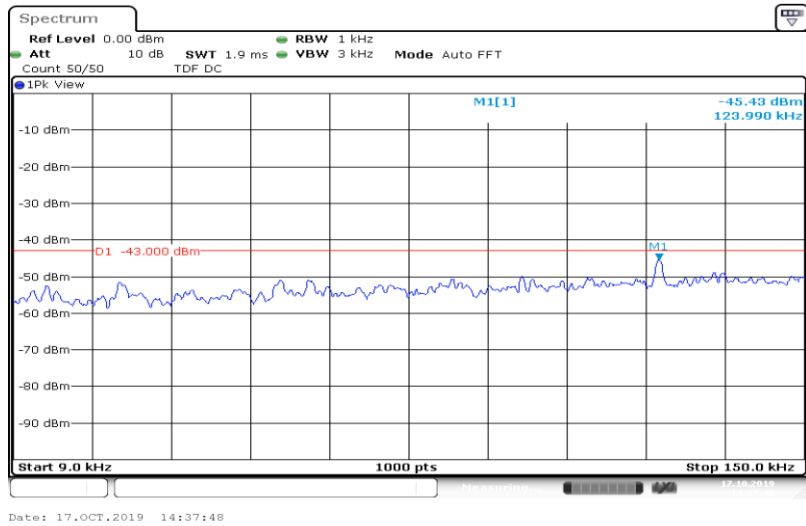

Band4-10MHz-16QAM-20000-50RB#0-Range3:30~1000MHz

Band4-10MHz-16QAM-20000-50RB#0-Range4:1000~2000MHz

Band4-10MHz-16QAM-20000-50RB#0-Range5:2000~20000MHz

Band4-10MHz-16QAM-20175-50RB#0-Range1:0.009~0.15MHz

Band4-10MHz-16QAM-20175-50RB#0-Range2:0.15~30MHz

Band4-10MHz-16QAM-20175-50RB#0-Range3:30~1000MHz

Band4-10MHz-16QAM-20175-50RB#0-Range4:1000~2000MHz

Band4-10MHz-16QAM-20175-50RB#0-Range5:2000~20000MHz

Band4-10MHz-16QAM-20350-50RB#0-Range1:0.009~0.15MHz