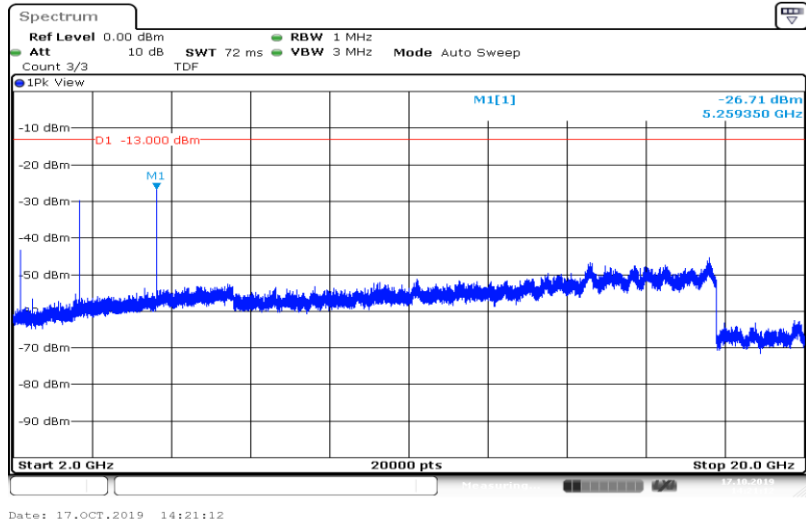

Band4-3MHz-16QAM-19965-15RB#0-Range1:0.009~0.15MHz