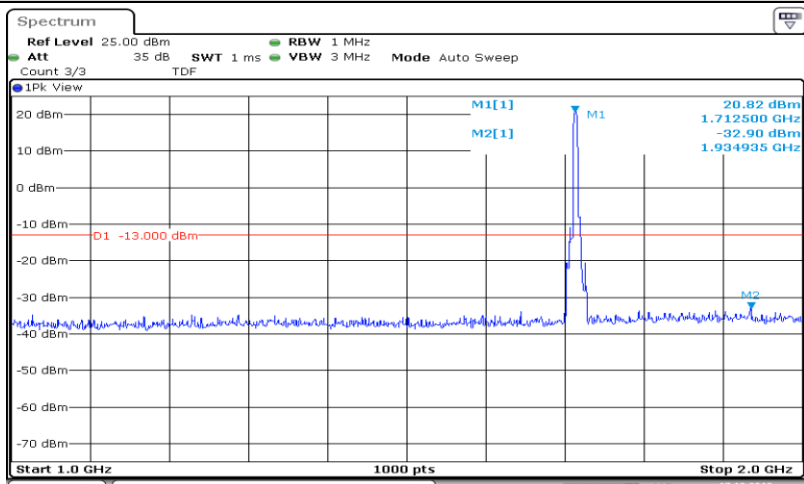

Band4-5MHz-16QAM-19975-25RB#0-Range4:1000~2000MHz

Date: 17.OCT.2019 16:42:21

Band4-5MHz-16QAM-19975-25RB#0-Range5:2000~20000MHz