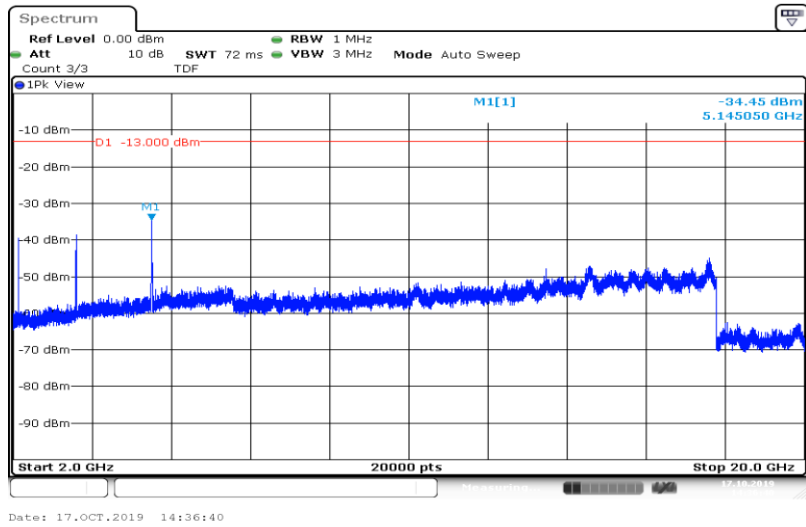

Band4-10MHz-16QAM-20175-50RB#0-Range1:0.009~0.15MHz

Band4-10MHz-16QAM-20175-50RB#0-Range2:0.15~30MHz

Band4-10MHz-16QAM-20175-50RB#0-Range3:30~1000MHz