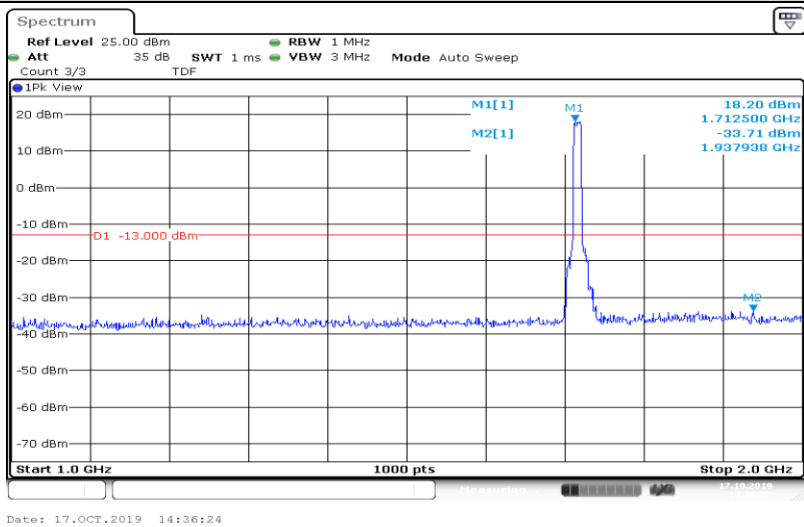

**Band4-10MHz-QPSK-20350-50RB#0-Range5:2000~20000MHz**

Date: 17.OCT.2019 14:39:33

**Band4-10MHz-16QAM-20000-50RB#0-Range1:0.009~0.15MHz**

Date: 17.OCT.2019 14:35:54

**Band4-10MHz-16QAM-20000-50RB#0-Range2:0.15~30MHz**

Band4-10MHz-16QAM-20000-50RB#0-Range3:30~1000MHz

Band4-10MHz-16QAM-20000-50RB#0-Range4:1000~2000MHz

Band4-10MHz-16QAM-20000-50RB#0-Range5:2000~20000MHz

Band4-10MHz-16QAM-20175-50RB#0-Range1:0.009~0.15MHz