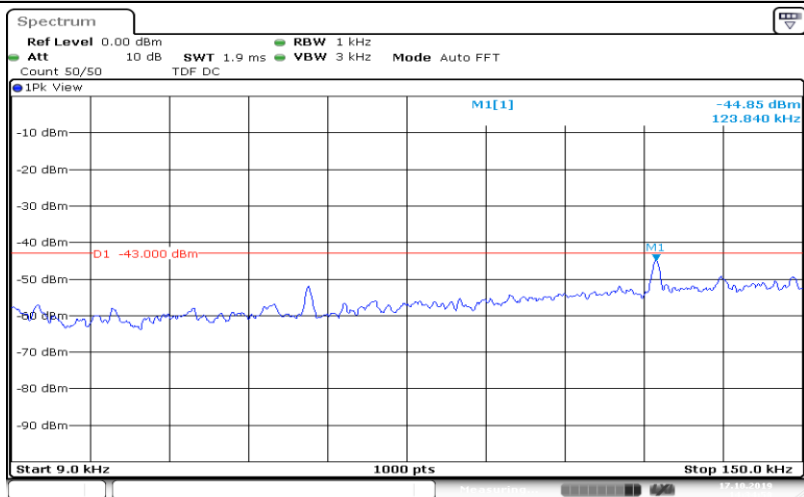

Band4-10MHz-QPSK-20000-50RB#0-Range1:0.009~0.15MHz

Date: 17.OCT.2019 14:34:57

Band4-10MHz-QPSK-20000-50RB#0-Range2:0.15~30MHz