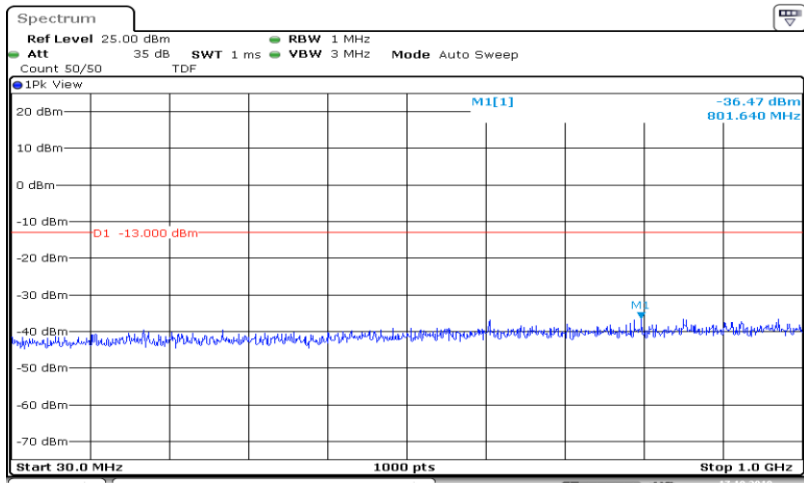

Band4-5MHz-QPSK-20375-25RB#0-Range5:2000~20000MHz

Band4-5MHz-16QAM-19975-25RB#0-Range1:0.009~0.15MHz

Band4-5MHz-16QAM-19975-25RB#0-Range2:0.15~30MHz

Date: 17.OCT.2019 16:41:59

**Band4-5MHz-16QAM-19975-25RB#0-Range3:30~1000MHz**