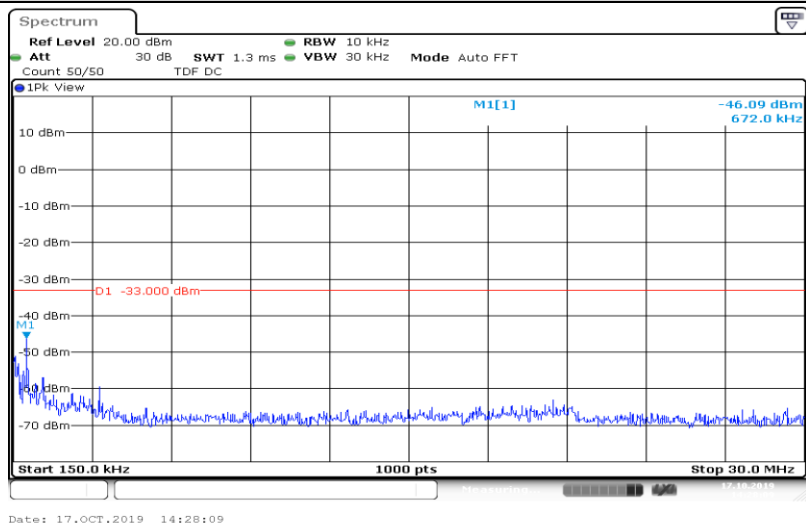

Band4-5MHz-QPSK-20175-25RB#0-Range2:0.15~30MHz

Band4-5MHz-QPSK-20175-25RB#0-Range3:30~1000MHz