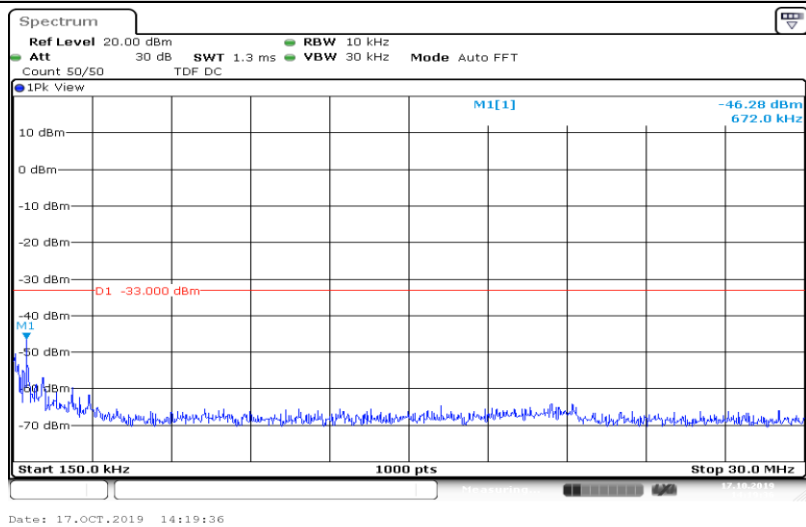

Band4-3MHz-16QAM-20175-15RB#0-Range3:30~1000MHz