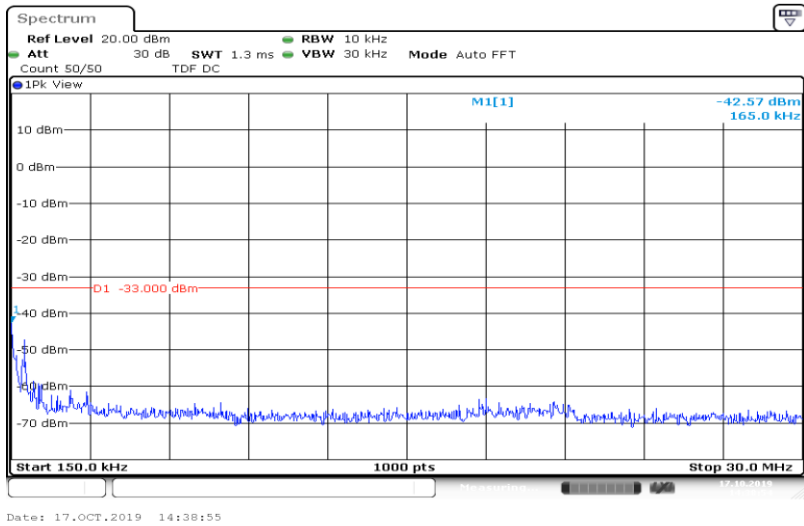

Band4-10MHz-QPSK-20350-50RB#0-Range3:30~1000MHz