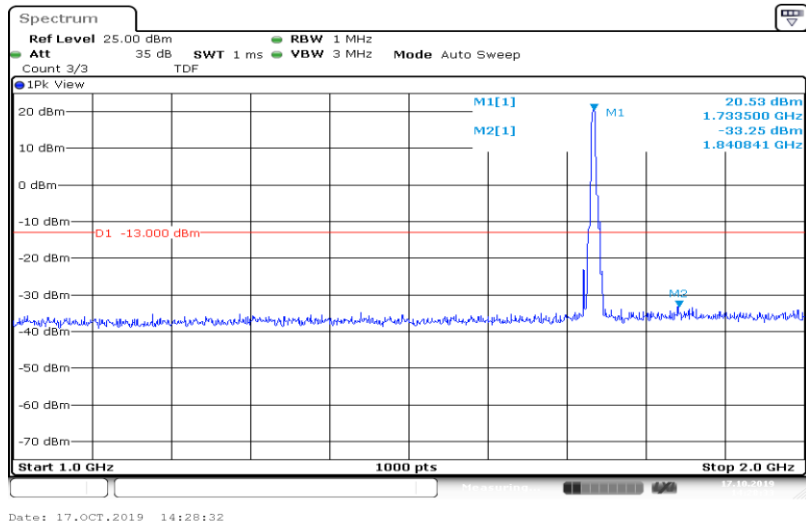

Band4-5MHz-QPSK-20175-25RB#0-Range1:0.009~0.15MHz

Band4-5MHz-QPSK-20175-25RB#0-Range2:0.15~30MHz

Band4-5MHz-QPSK-20175-25RB#0-Range3:30~1000MHz

Band4-5MHz-QPSK-20175-25RB#0-Range4:1000~2000MHz

Band4-5MHz-QPSK-20175-25RB#0-Range5:2000~20000MHz