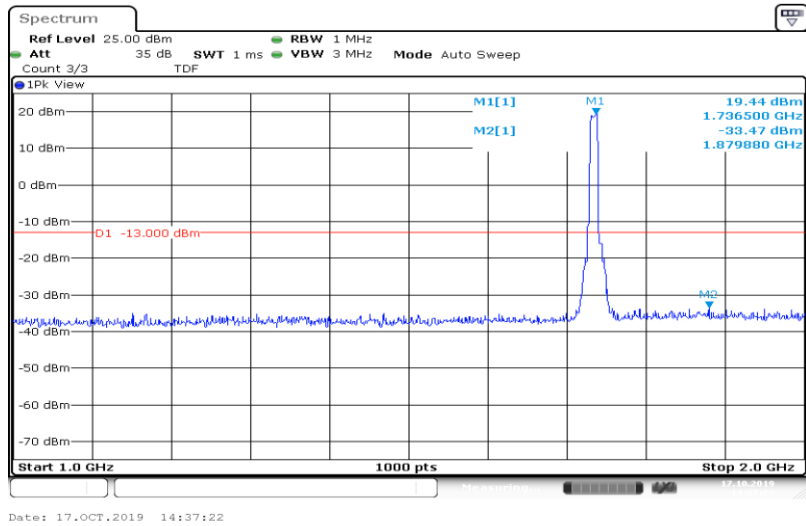

Band4-10MHz-QPSK-20175-50RB#0-Range4:1000~2000MHz