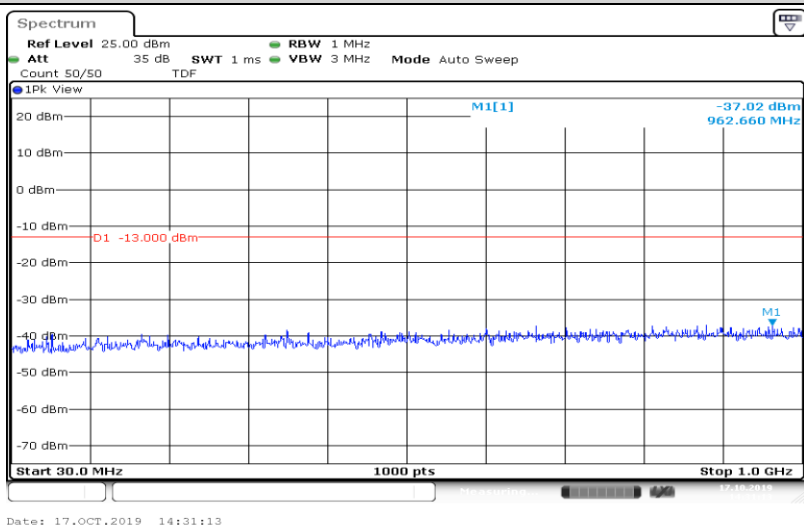

Date: 17.OCT.2019 14:29:44

**Band4-5MHz-16QAM-20375-25RB#0-Range1:0.009~0.15MHz**

**Band4-5MHz-16QAM-20375-25RB#0-Range2:0.15~30MHz**

**Band4-5MHz-16QAM-20375-25RB#0-Range3:30~1000MHz**

**Band4-5MHz-16QAM-20375-25RB#0-Range4:1000~2000MHz**