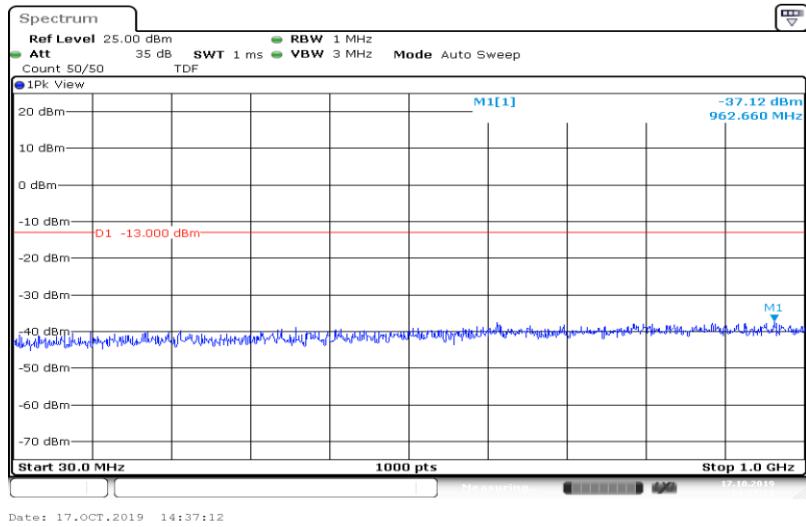

Band4-10MHz-QPSK-20175-50RB#0-Range4:1000~2000MHz

Band4-10MHz-QPSK-20175-50RB#0-Range5:2000~20000MHz

Band4-10MHz-QPSK-20350-50RB#0-Range1:0.009~0.15MHz