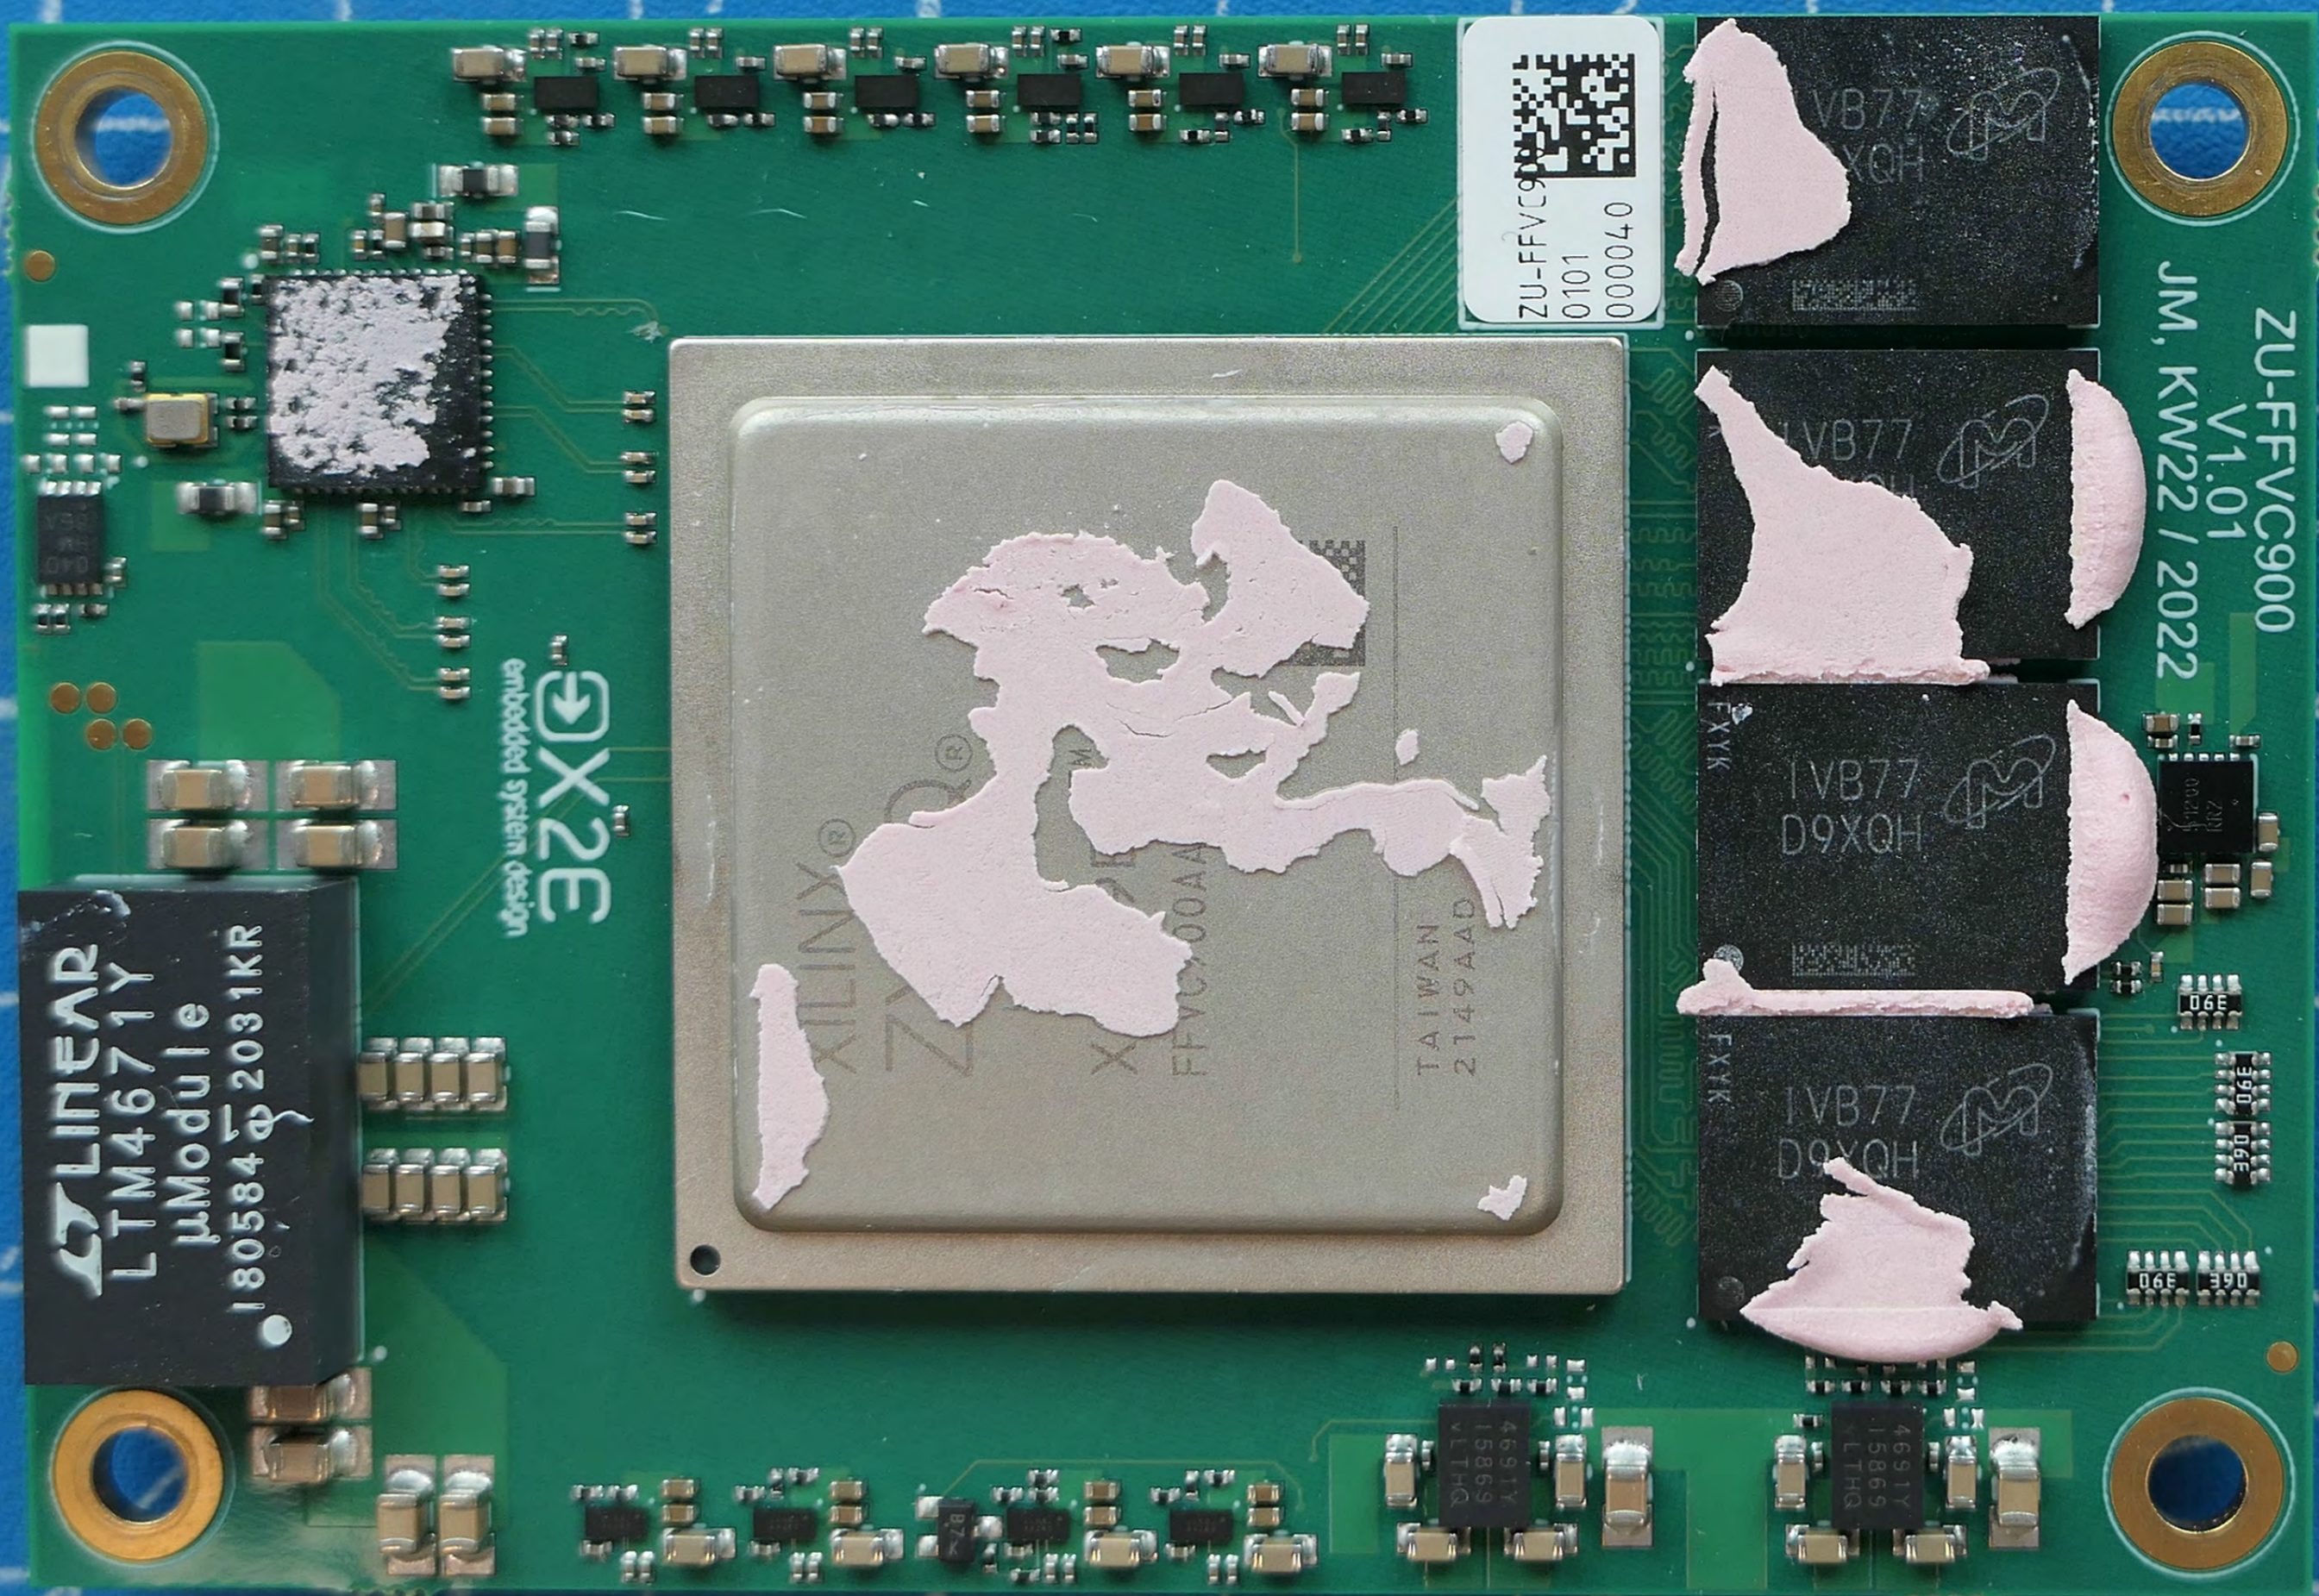

swissbit®
X-75m2
480GB
FC CE

M2SSD 480GB
0138 004423

SM2259G AB
P8CH52.00
TW

NANYA2110
NT5CC256M16ER-EK1
05158700EP 3 TW

MAH10A
Swissbit AG

X_00006855
A_20851

8903
V-0 PA
1721-F6-03
E99824

LINEAR
LTM4671Y
µModule
180584 2031KR

EMBEDDED SYSTEM DESIGN
X2E™

XILINX®
ZYNQ™
ZYNQ-7010
FFVC900AA
TAIWAN
2149AAD

ZU-FFVC900
0101
000040

VB77
YQH

VB77

VB77
D9XQH

VB77
D9XQH

ZU-FFVC900
V1.01
JM, KW22 / 2022