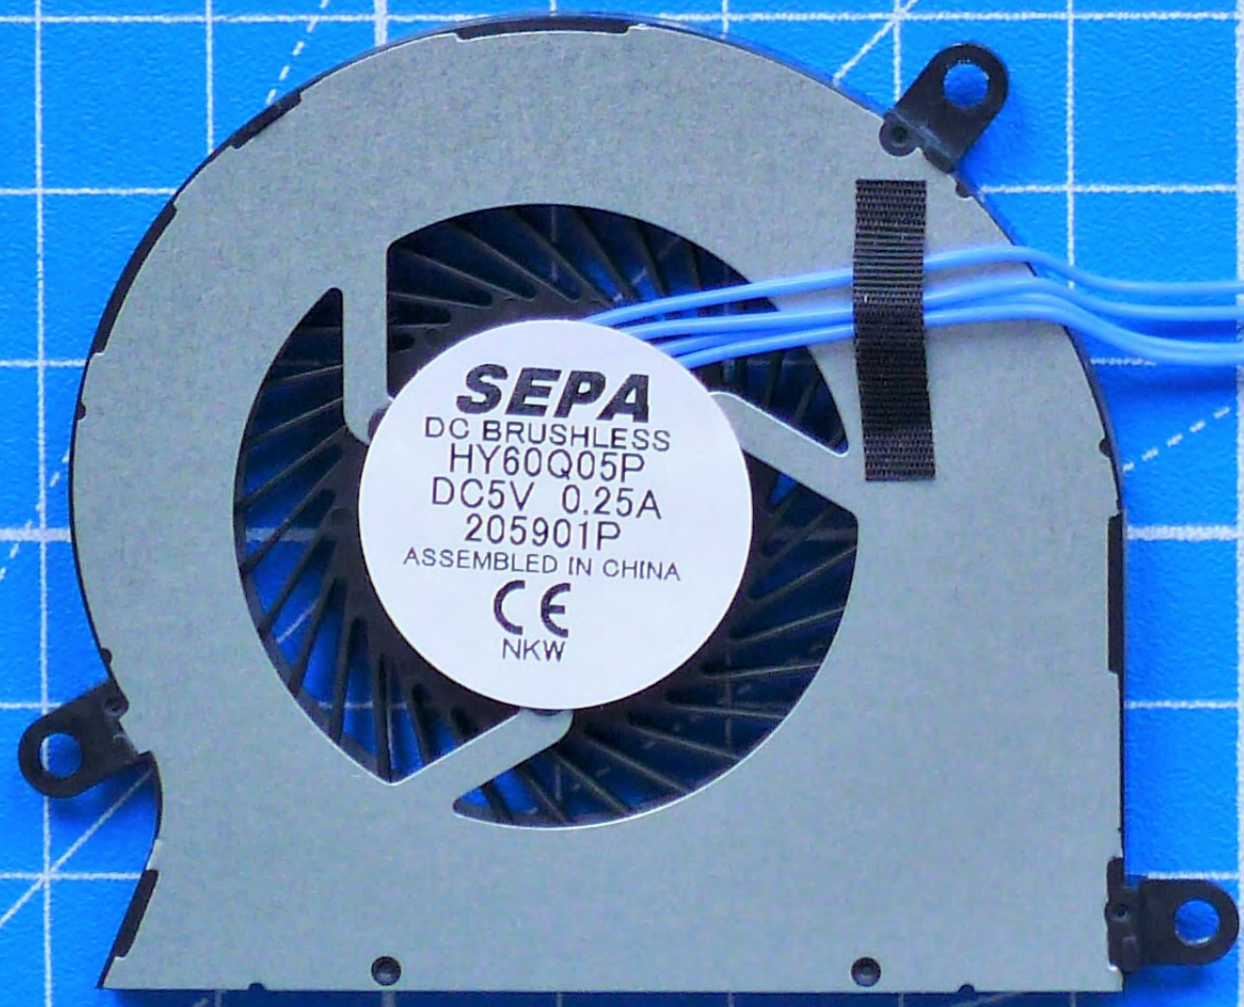

CE

IVA17
RWI93
7T6Y
MT

IVA17
RWI93
7T6Y
MT

J4

J1

J3

J2

24
23
22
21
20
19
18
17
16
15
14
13
12
11
10
9
8
7
6
5
4
3
2
1

1 2 3 4 5 6 7 8 9 10 11 12 13 14 15 16 17 18 19 20 21 22 23 24 25 26 27 28 29 30 31 32

FAN

ALM520

SEPA
DC BRUSHLESS
HY60Q05P
DC5V 0.25A
205901P
ASSEMBLED IN CHINA
CE
NKW

KB Boden
0200 000363