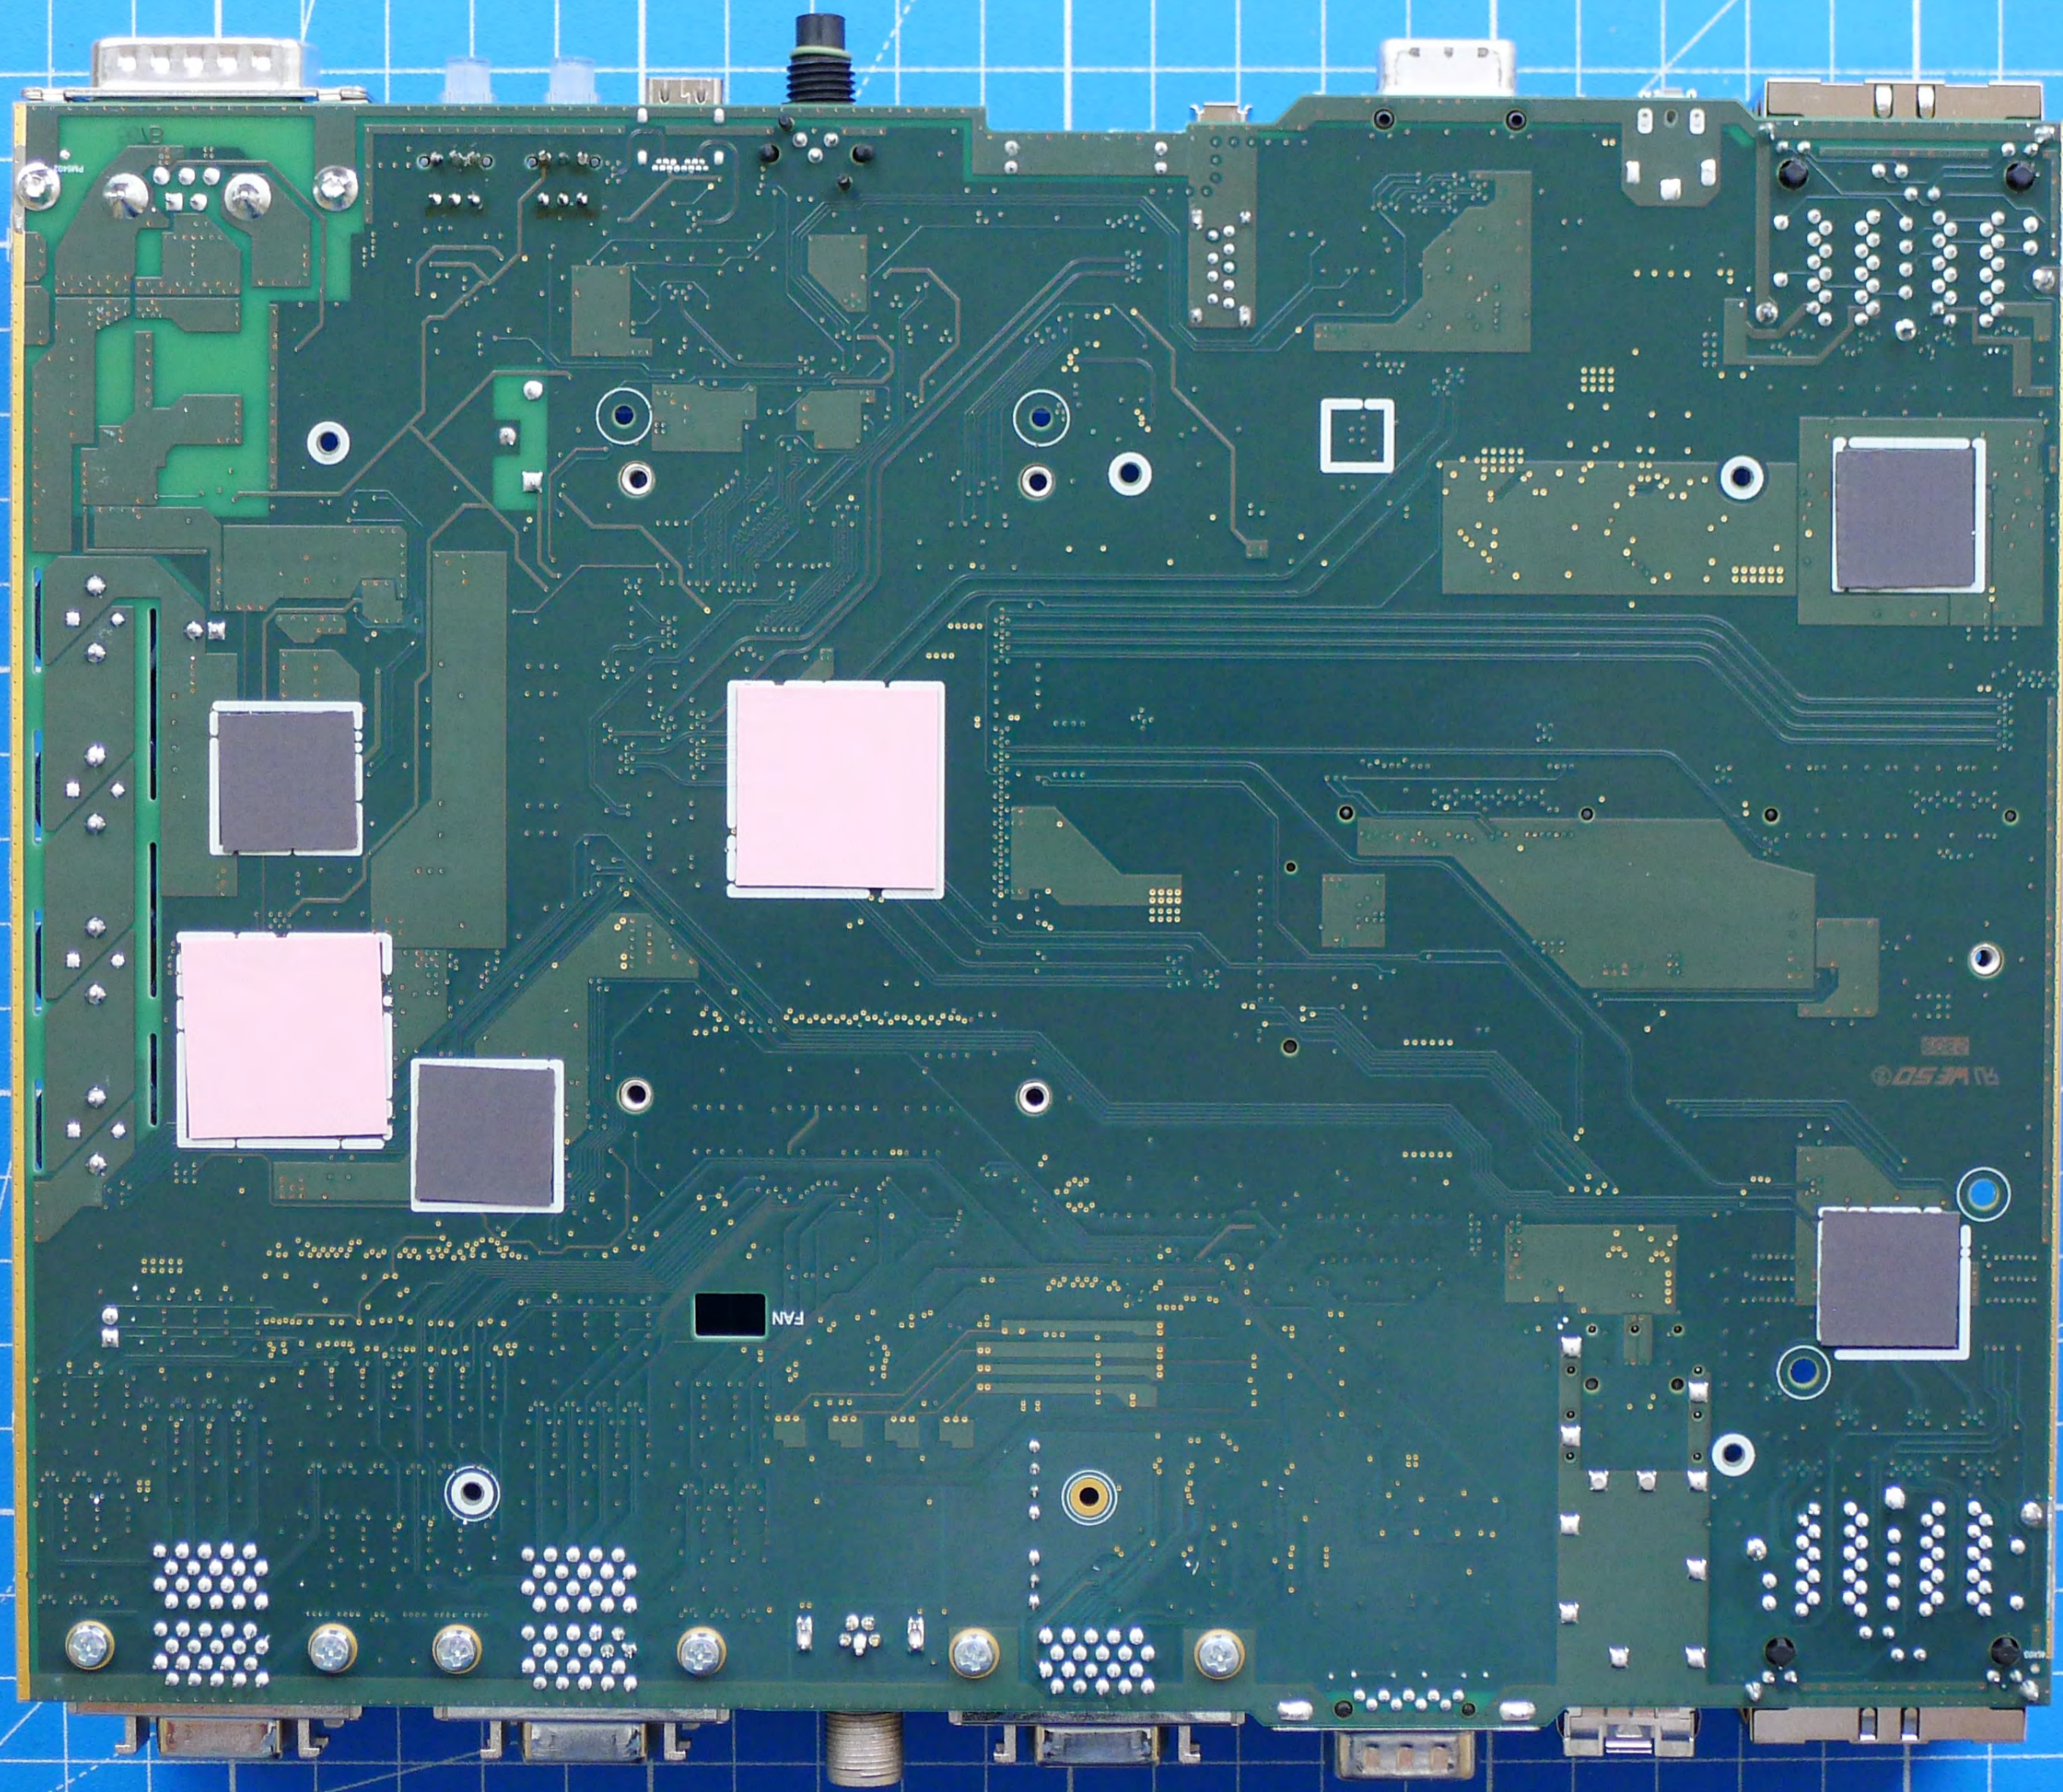

CE

IVA17
RWI93
7T6Y
MT

IVA17
RWI93
7T6Y
MT

J4

J1

J3

J2

24
23
22
21
20
19
18
17
16
15
14
13
12
11
10
9
8
7
6
5
4
3
2
1

1 2 3 4 5 6 7 8 9 10 11 12 13 14 15 16 17 18 19 20 21 22 23 24 25 26 27 28 29 30 31 32

FAN

ALM520

SEPA
DC BRUSHLESS
HY60Q05P
DC5V 0.25A
205901P
ASSEMBLED IN CHINA
CE
NKW

KB Boden
0200 000363