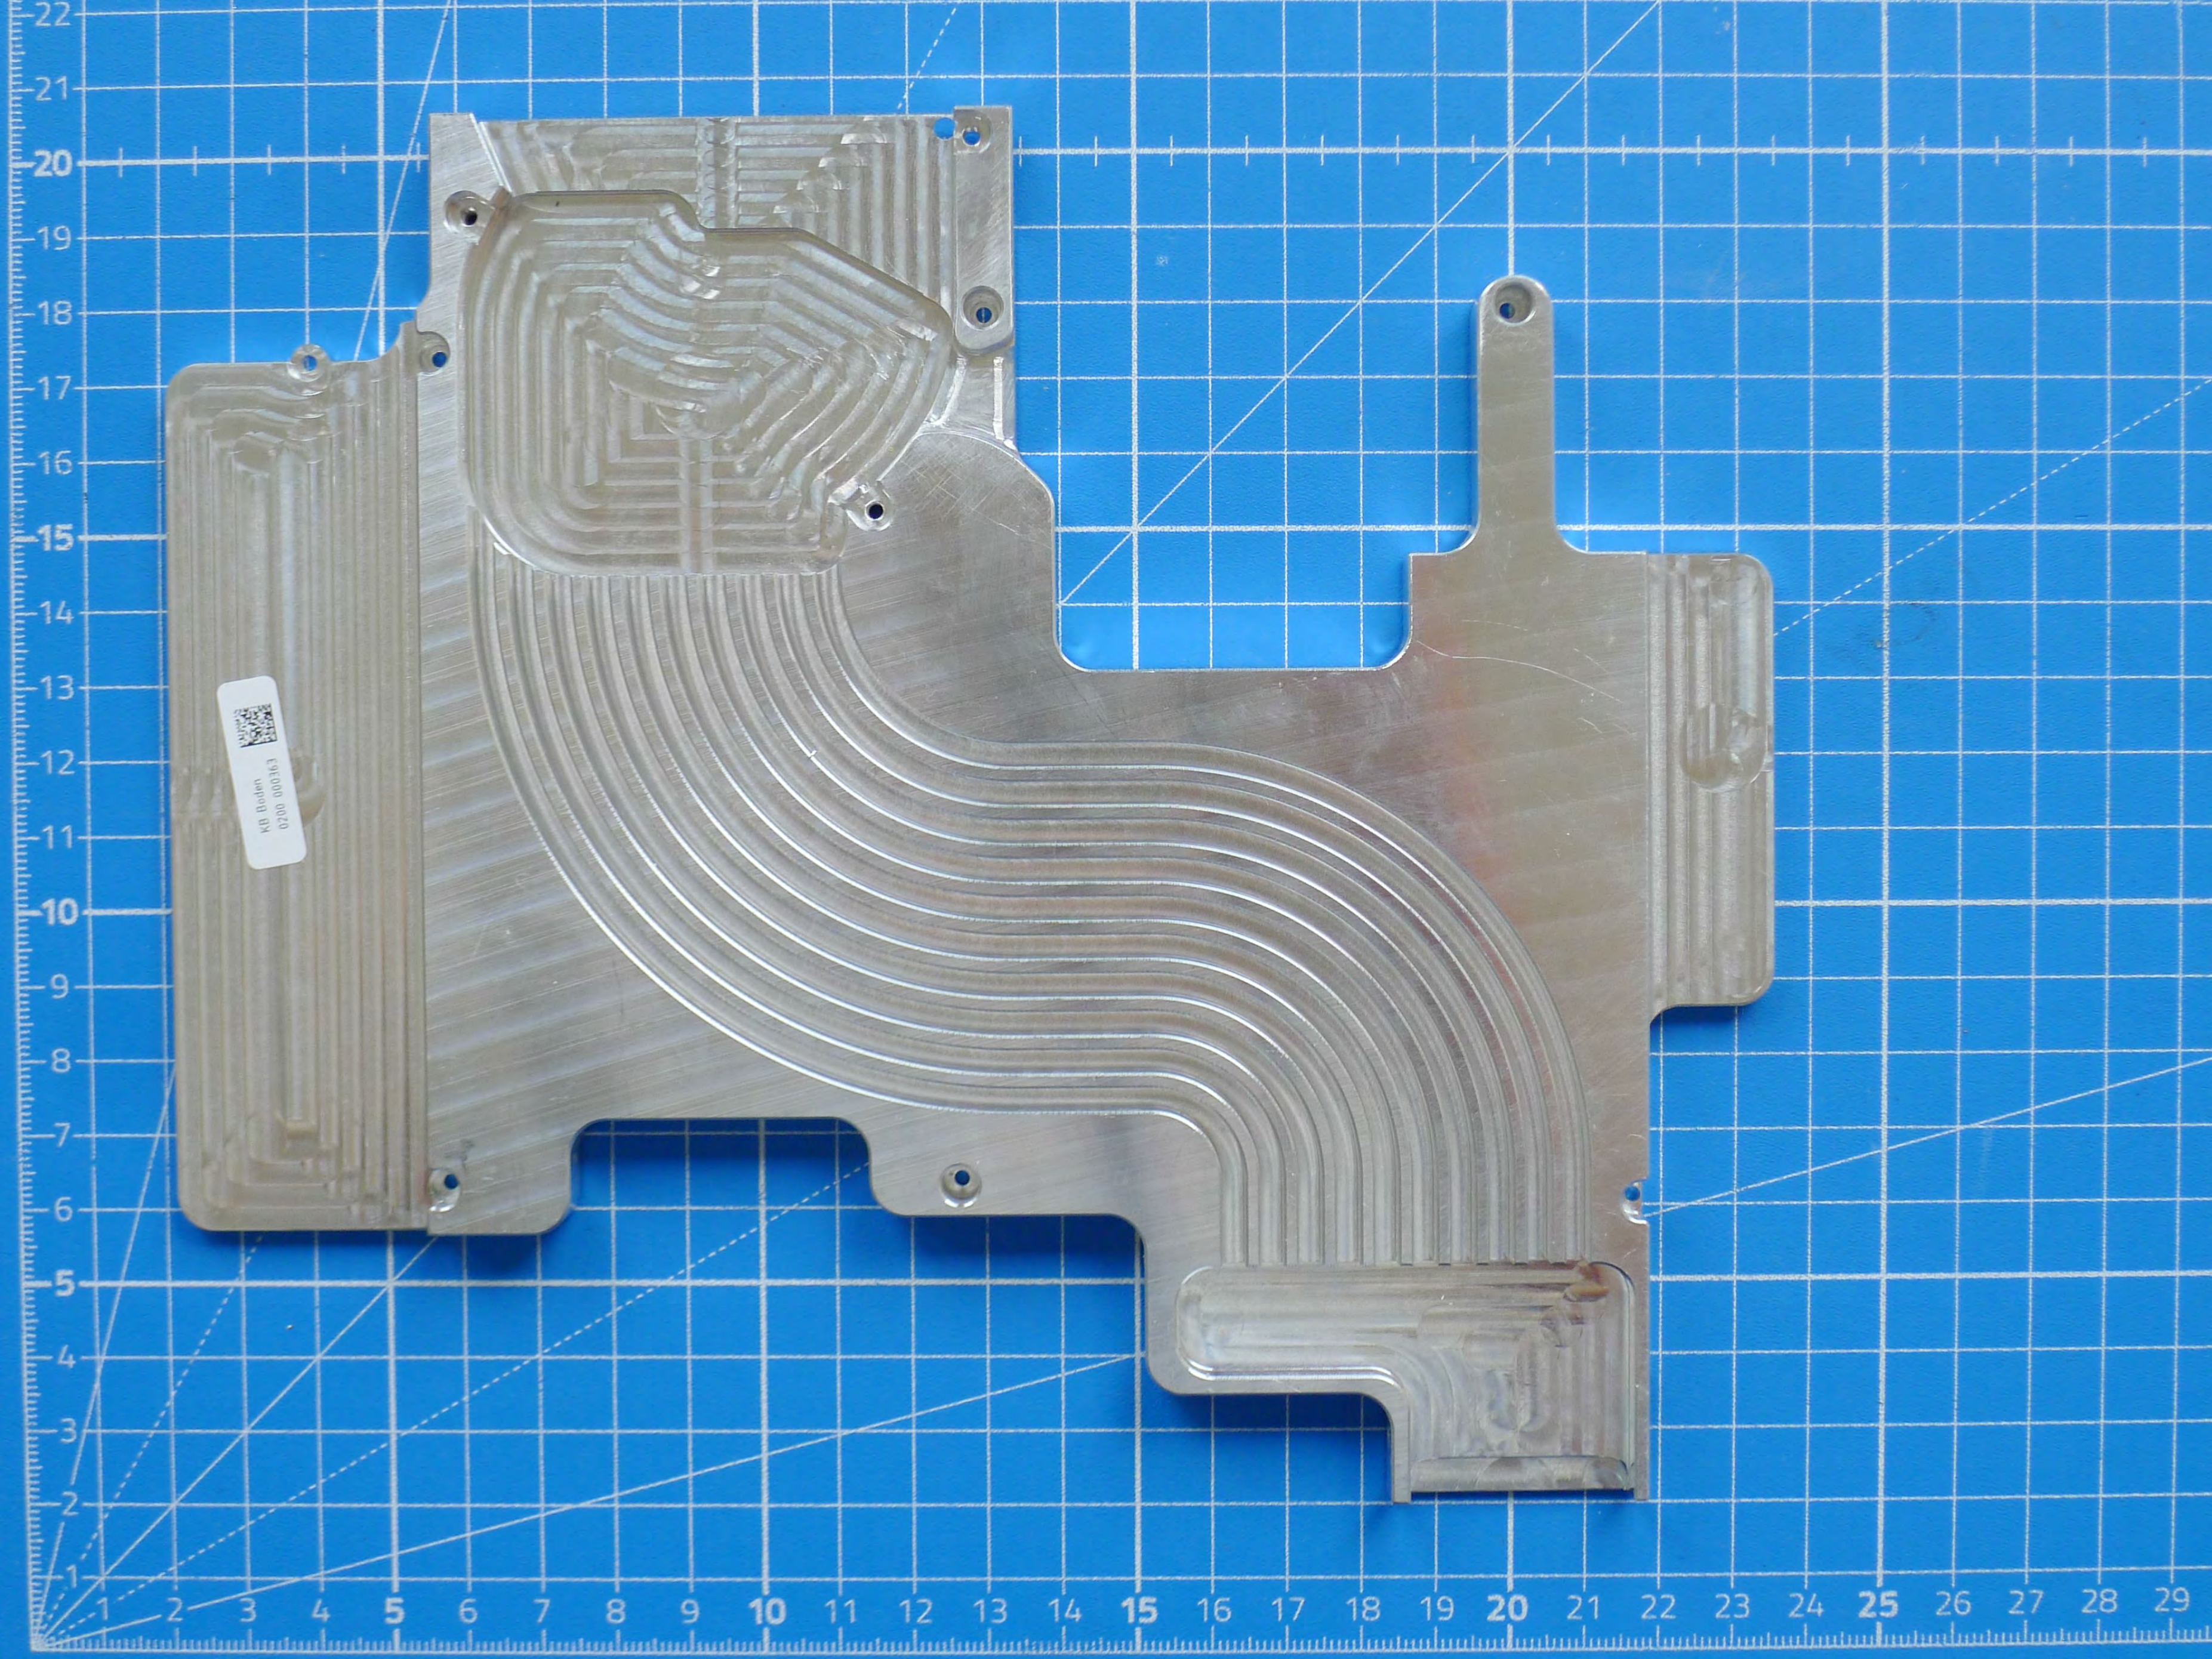

CE

IVA17
RWI93
7T6Y
MT

IVA17
RWI93
7T6Y
MT

J4

J1

J3

J2

24
23
22
21
20
19
18
17
16
15
14
13
12
11
10
9
8
7
6
5
4
3
2
1

1 2 3 4 5 6 7 8 9 10 11 12 13 14 15 16 17 18 19 20 21 22 23 24 25 26 27 28 29 30 31 32

FAN

ALM520

SEPA
DC BRUSHLESS
HY60Q05P
DC5V 0.25A
205901P
ASSEMBLED IN CHINA
CE
NKW

KB Boden
0200 000363