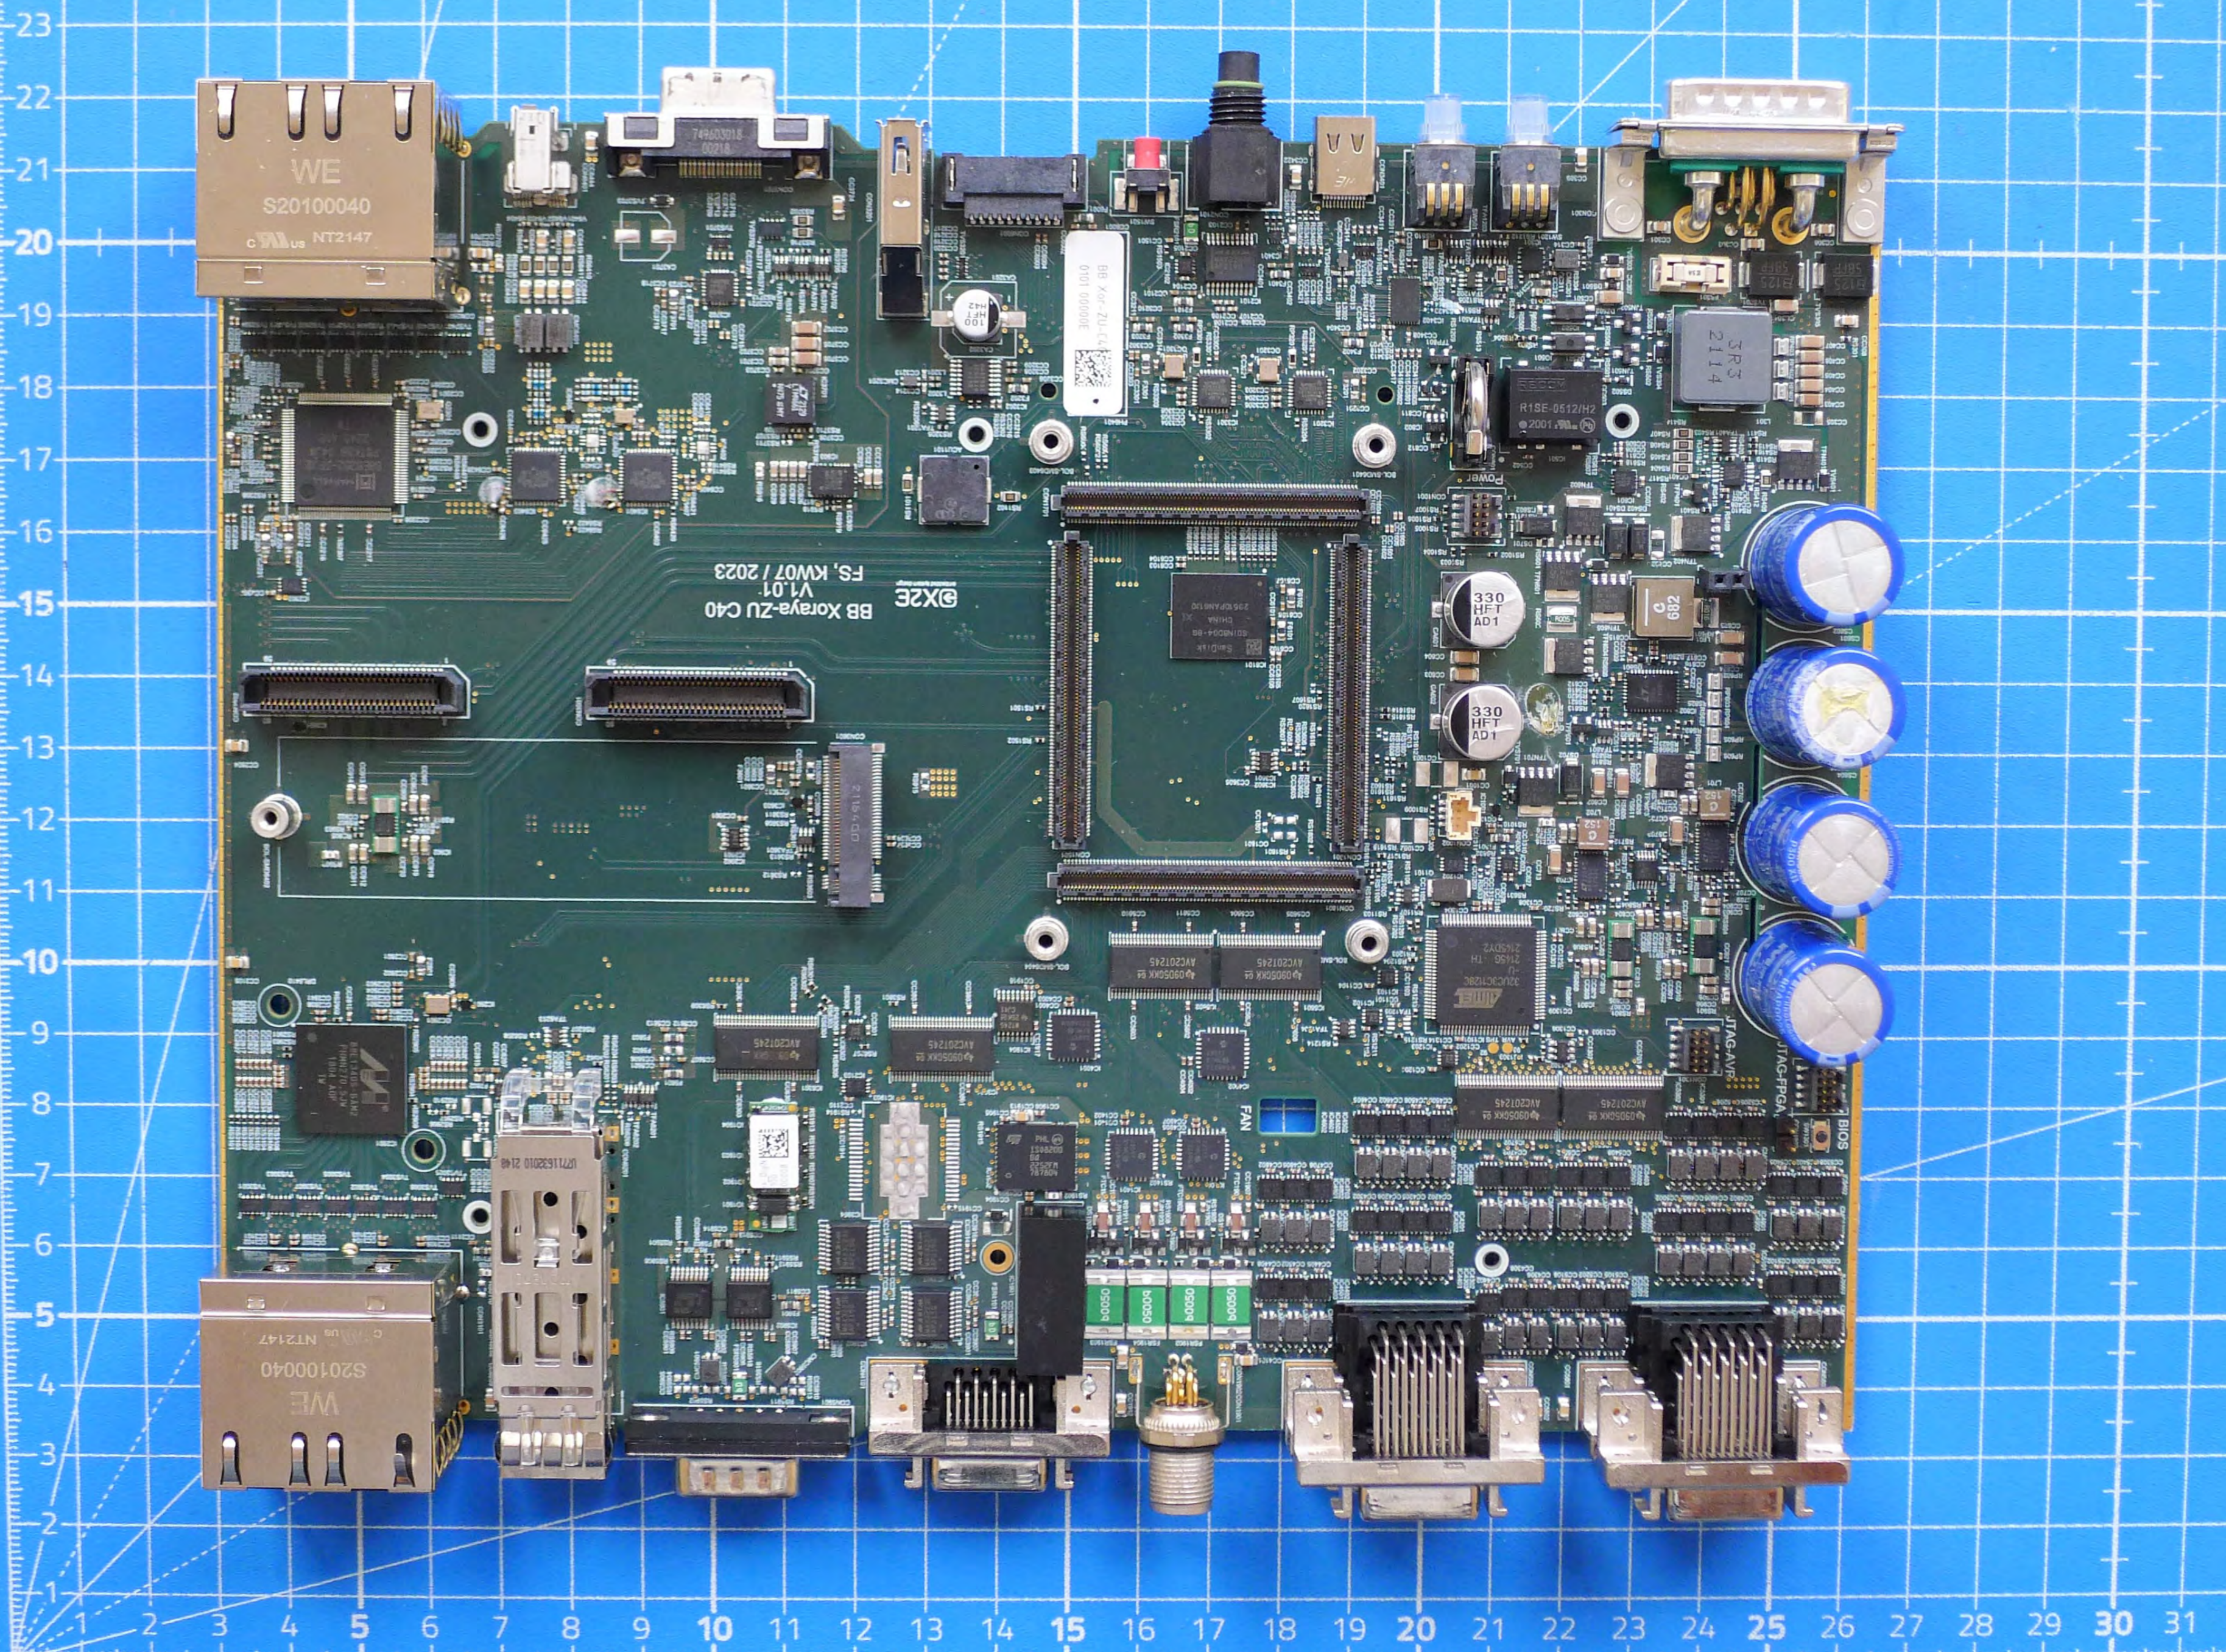

CE

IVA17
RWI93
7T6Y
MT

IVA17
RWI93
7T6Y
MT

J4

J1

J3

J2

24
23
22
21
20
19
18
17
16
15
14
13
12
11
10
9
8
7
6
5
4
3
2
1

1 2 3 4 5 6 7 8 9 10 11 12 13 14 15 16 17 18 19 20 21 22 23 24 25 26 27 28 29 30 31 32

FAN

ALM520

SEPA
DC BRUSHLESS
HY60Q05P
DC5V 0.25A
205901P
ASSEMBLED IN CHINA
CE
NKW

KB Boden
0200 000363