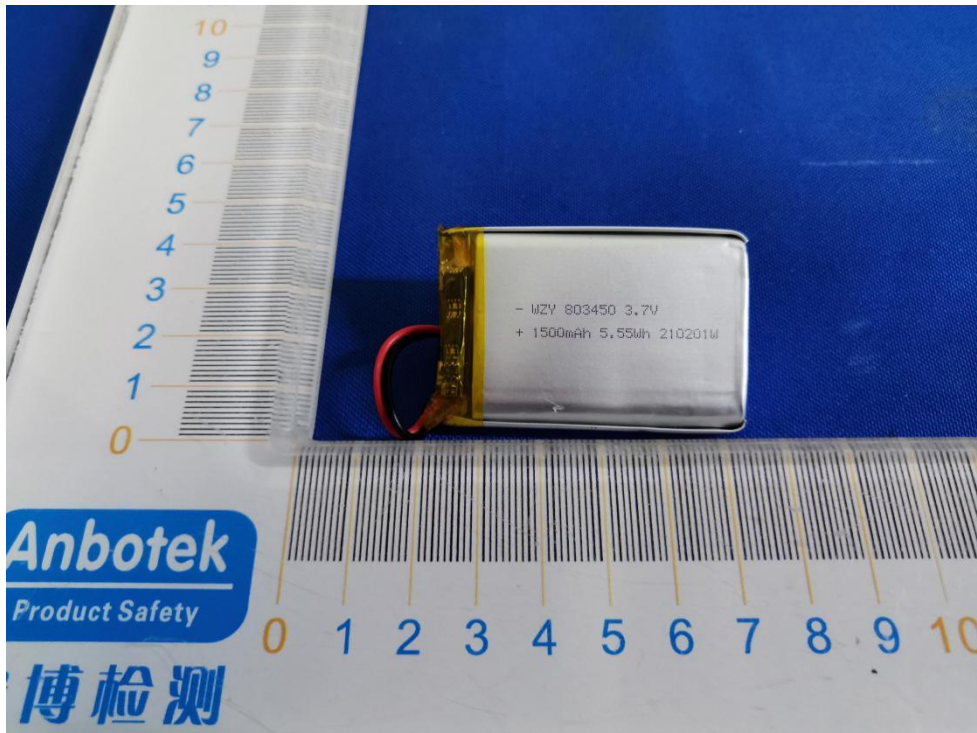

FCC ID: 2AU45R-G006

ANT