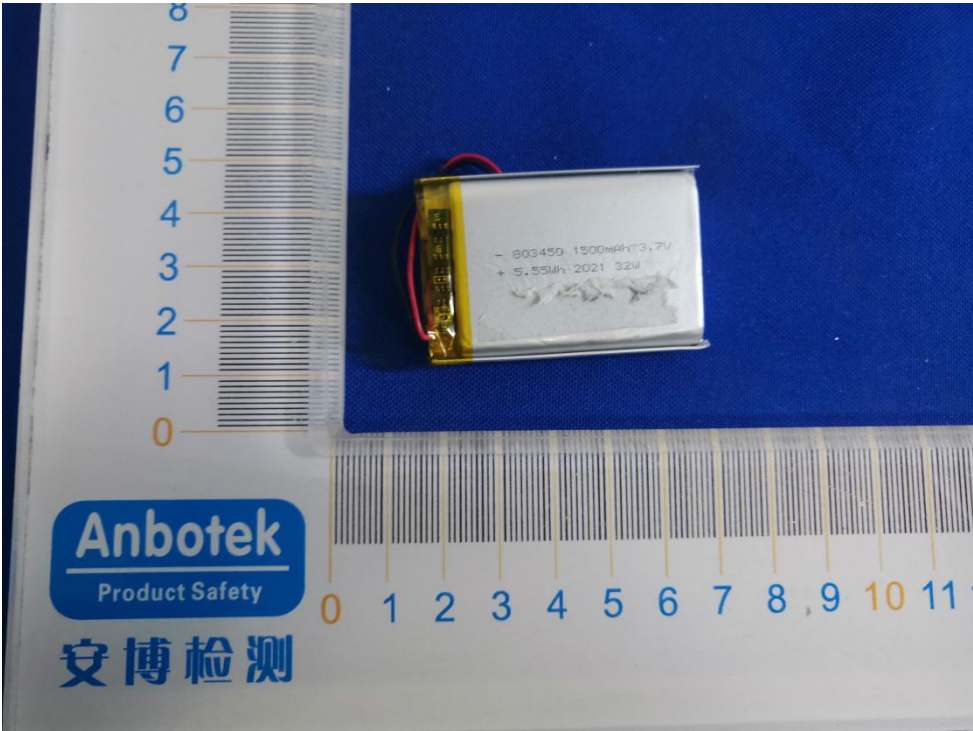

FCC ID: 2AU45-SD-300

ANT