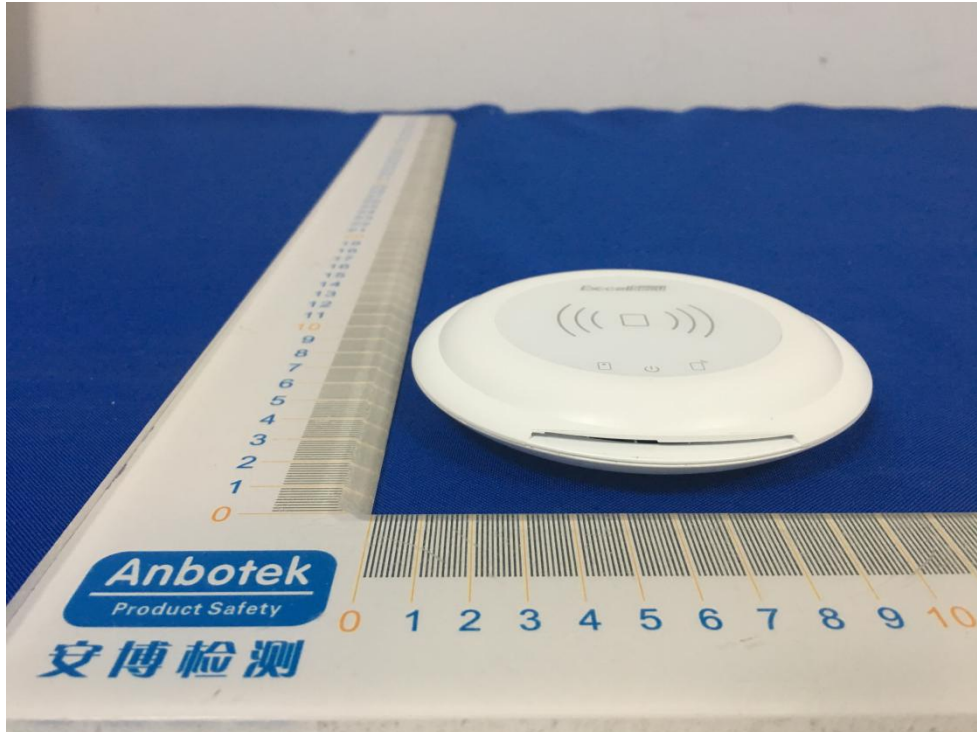

FCC ID: 2AU3H-ESECURDUFO

Anbotek
Product Safety

安博检测