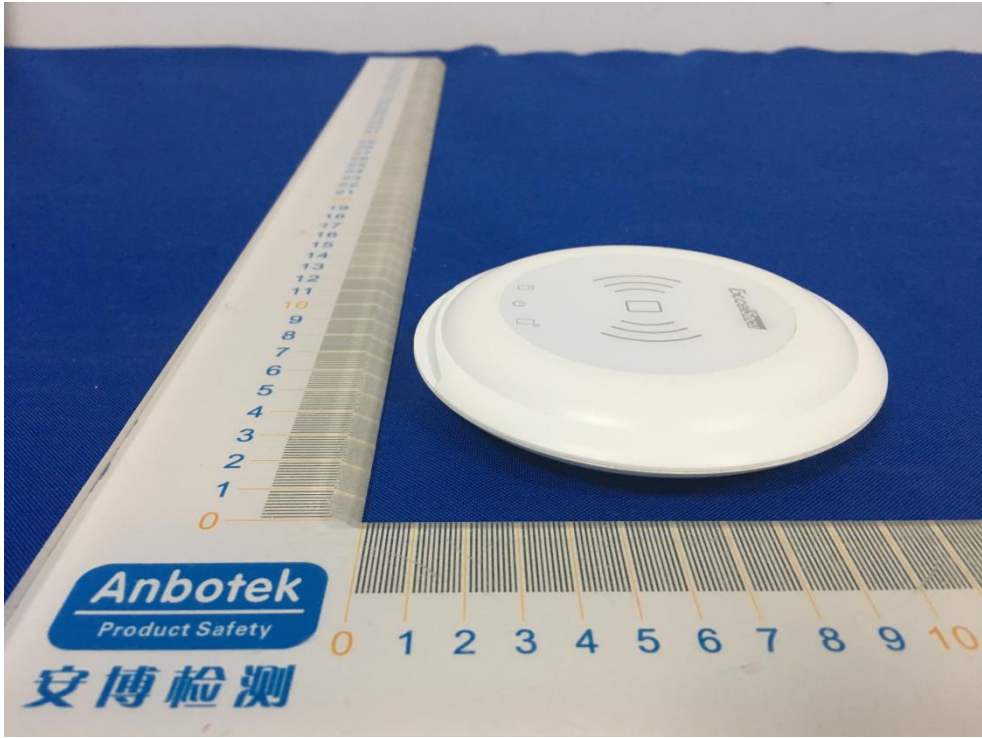

FCC ID: 2AU3H-ESECURDUFO

Anbotek
Product Safety

安博检测