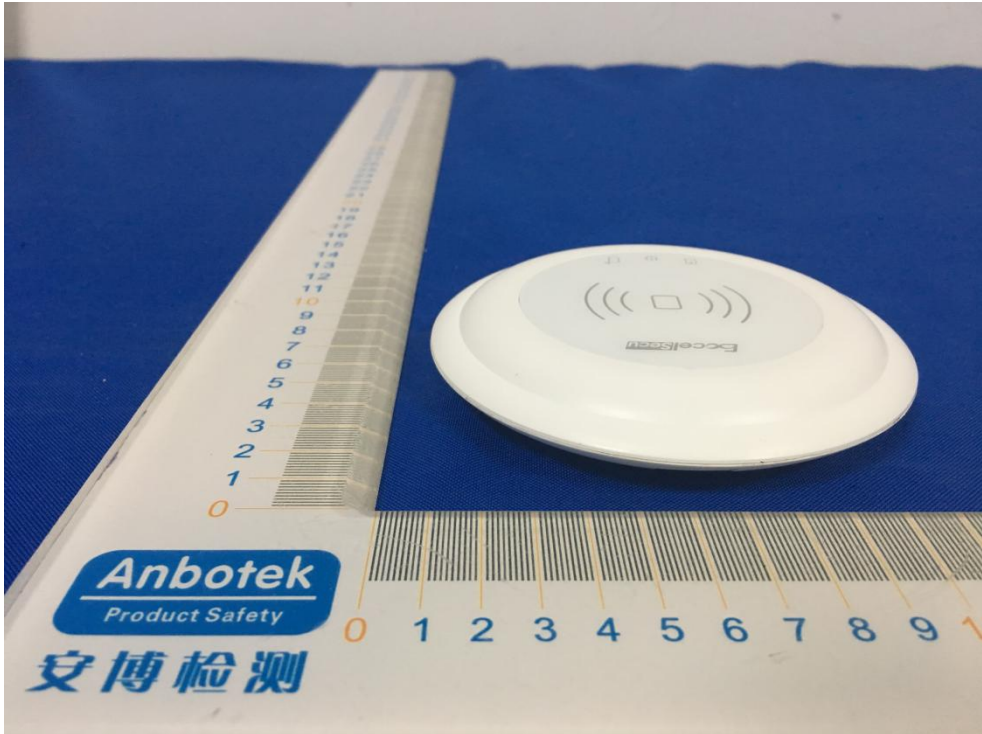

FCC ID: 2AU3H-ESECURDUFO

Anbotek
Product Safety

安博检测