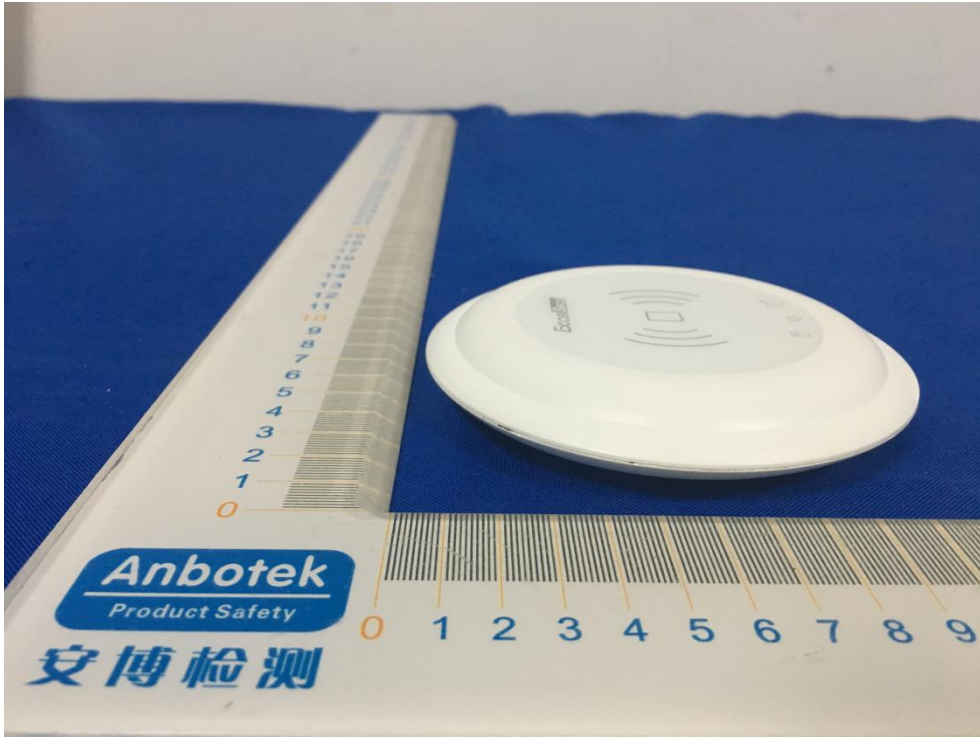

FCC ID: 2AU3H-ESECURDUFO

Anbotek
Product Safety

安博检测