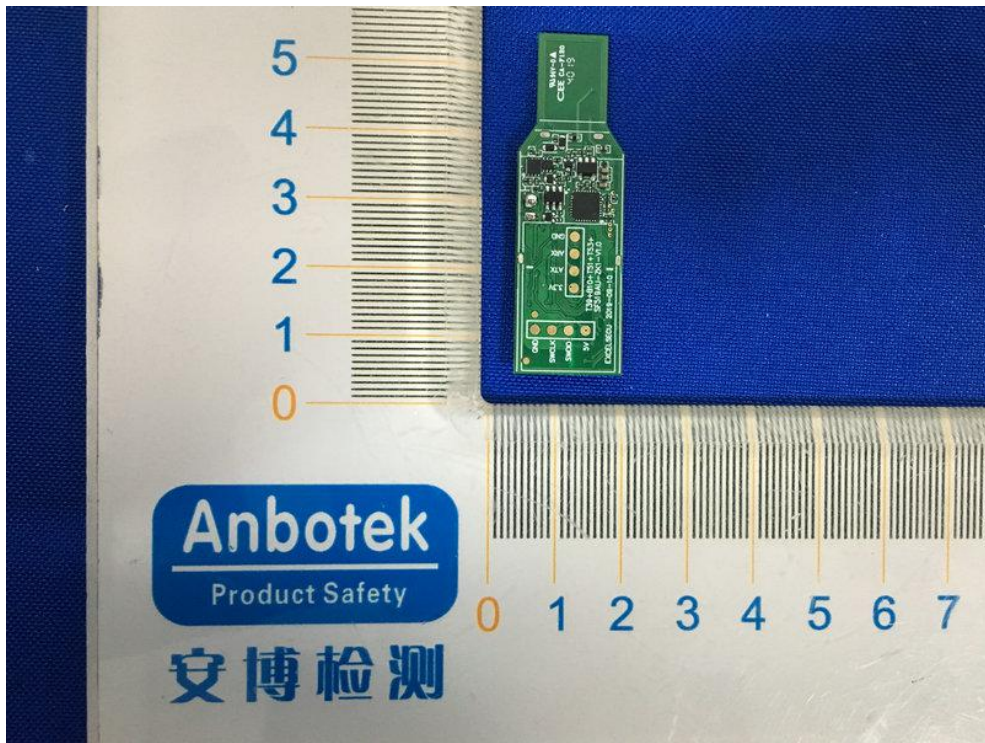

FCC ID: 2AU3H-ESECUFIDO2

BT ANT