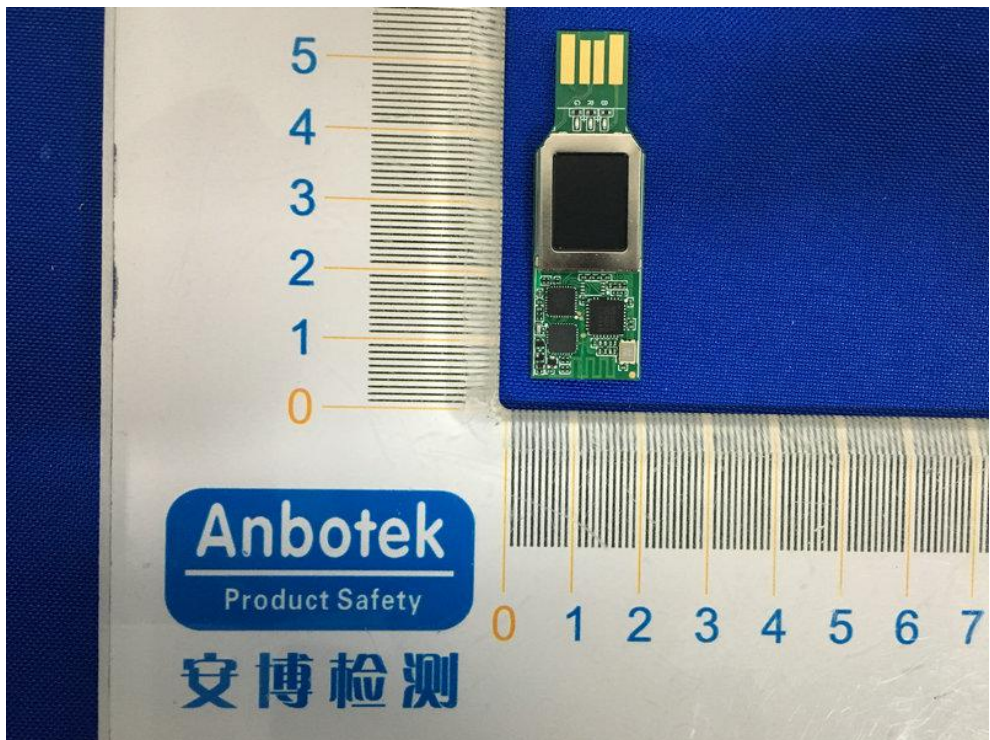

FCC ID: 2AU3H-ESECUFIDO2

BT ANT