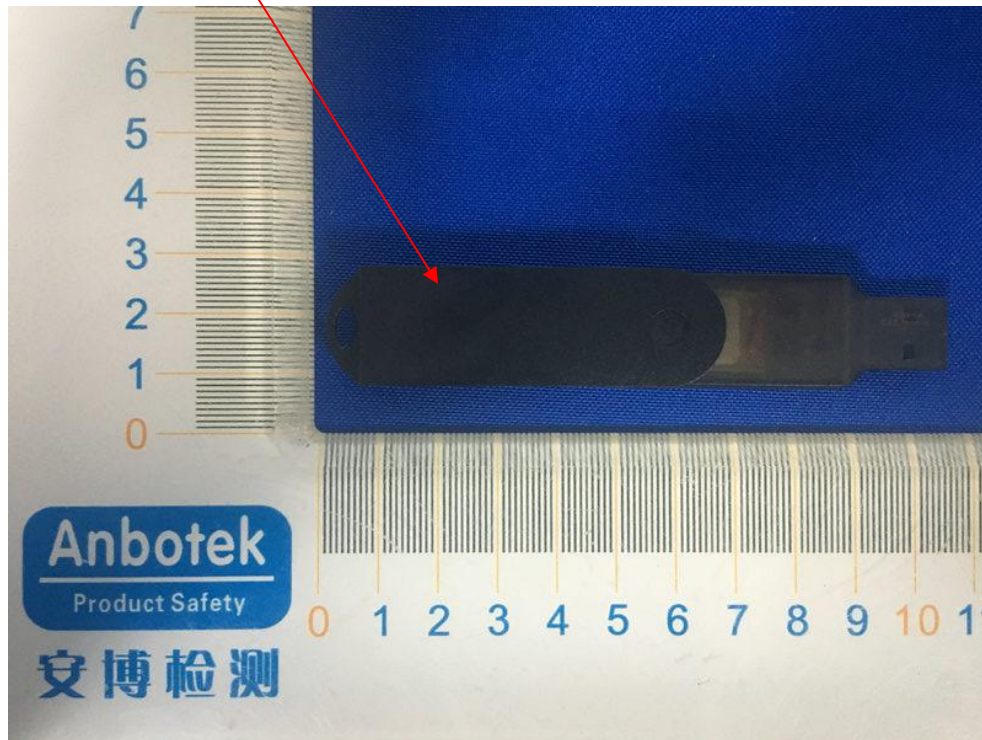

Label Location On EUT

Label

Product Name: FIDO Authenticator
Model No.: eSecu FIDO2 Fingerprint Key
FCC ID: 2AU3H-ESECUFIDO2