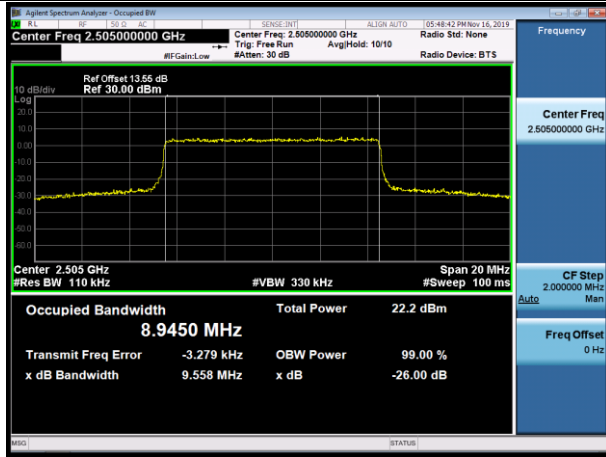

LCH_16QAM_50RB#0