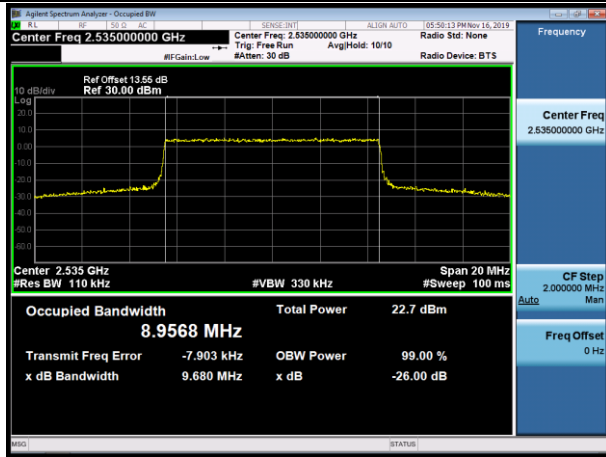

MCH_16QAM_50RB#0