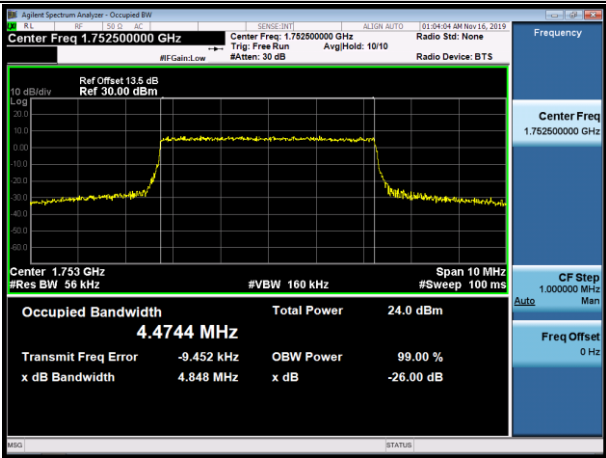

Channel Bandwidth: 5 MHz

LCH_QPSK_25RB#0

LCH_16QAM_25RB#0

MCH_QPSK_25RB#0

MCH_16QAM_25RB#0

HCH_QPSK_25RB#0

HCH_16QAM_25RB#0