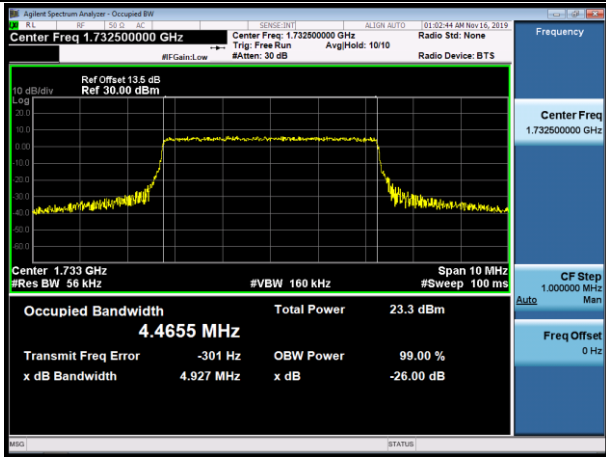

Channel Bandwidth: 5 MHz

LCH_QPSK_25RB#0

LCH_16QAM_25RB#0

MCH_QPSK_25RB#0

MCH_16QAM_25RB#0

HCH_QPSK_25RB#0

HCH_16QAM_25RB#0