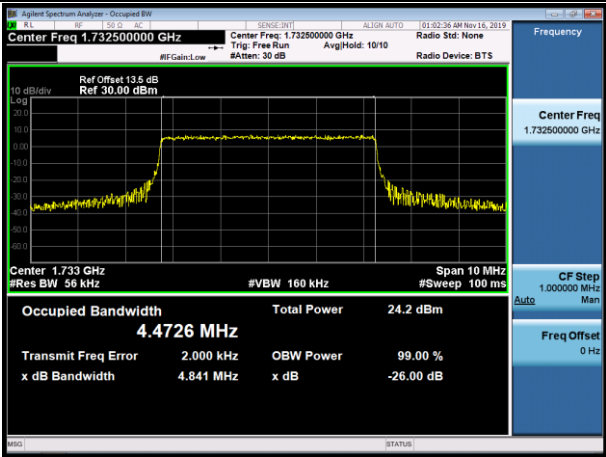

Channel Bandwidth: 5 MHz

LCH_QPSK_25RB#0

LCH_16QAM_25RB#0

MCH_QPSK_25RB#0

MCH_16QAM_25RB#0

HCH_QPSK_25RB#0

HCH_16QAM_25RB#0