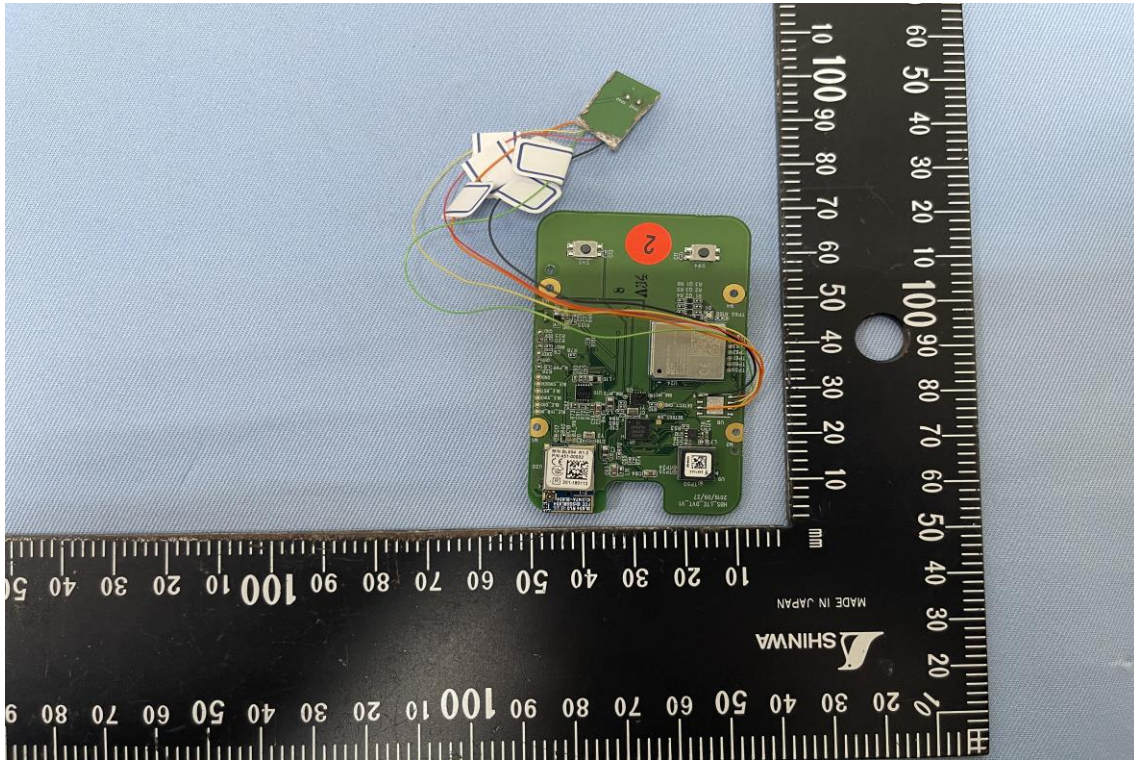

INTERNAL PHOTOGRAPHS OF EUT

Battery

Report No.: T210308W07

WWAN Module

WWAN Antenna 1

WWAN Antenna 2

Bluetooth Module

Bluetooth Module & Crystal

Bluetooth Antenna