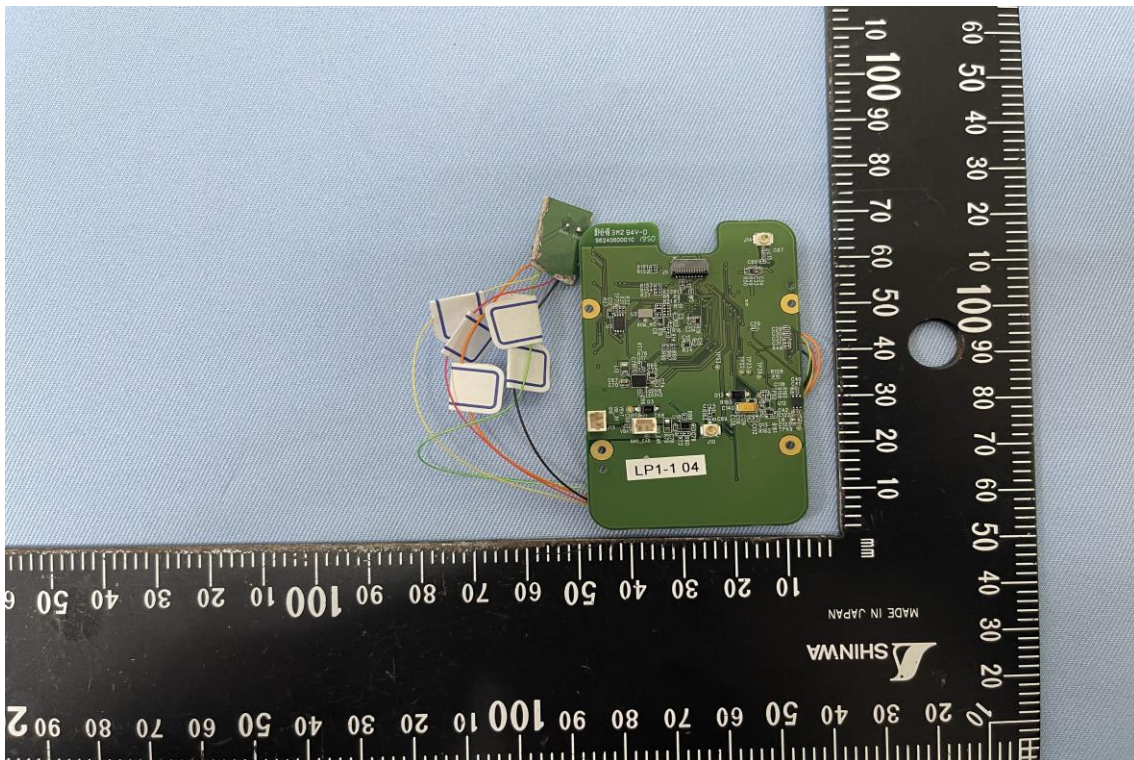

INTERNAL PHOTOGRAPHS OF EUT

Battery

Report No.: T210308W07

WWAN Module

WWAN Antenna 1

WWAN Antenna 2

Bluetooth Module

Bluetooth Module & Crystal

Bluetooth Antenna