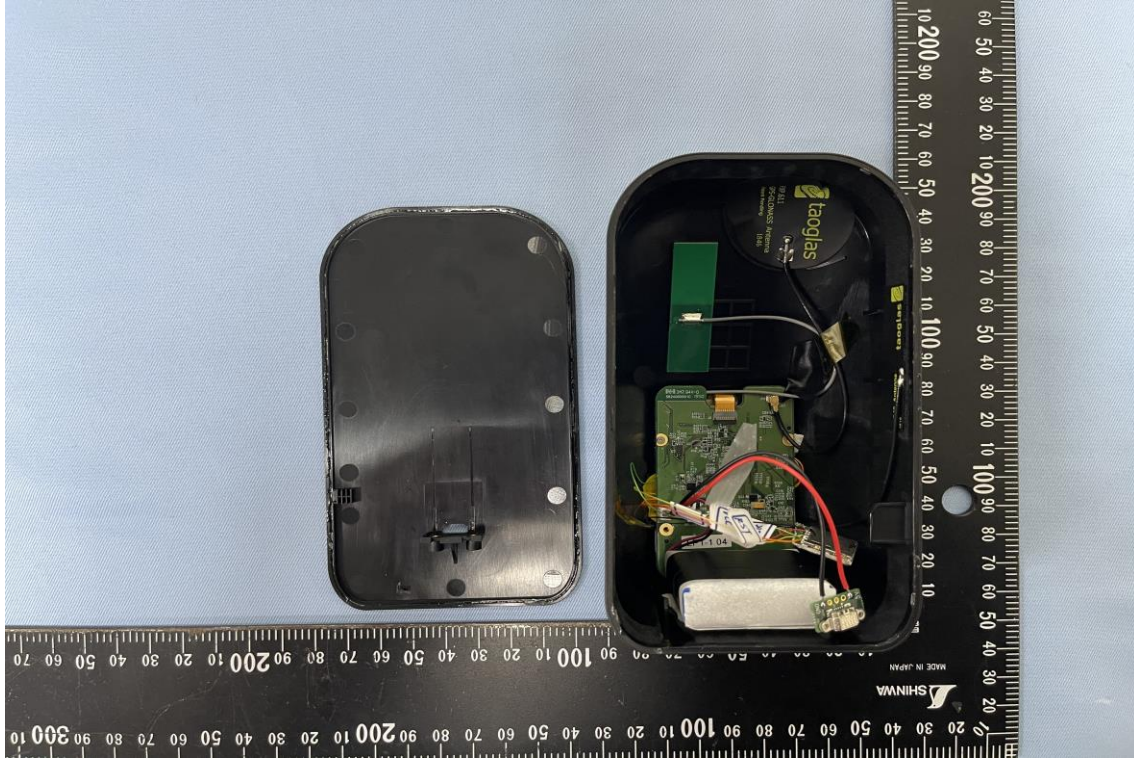

INTERNAL PHOTOGRAPHS OF EUT

Battery

Report No.: T210308W07

WWAN Module

WWAN Antenna 1

WWAN Antenna 2

Bluetooth Module

Bluetooth Module & Crystal

Bluetooth Antenna