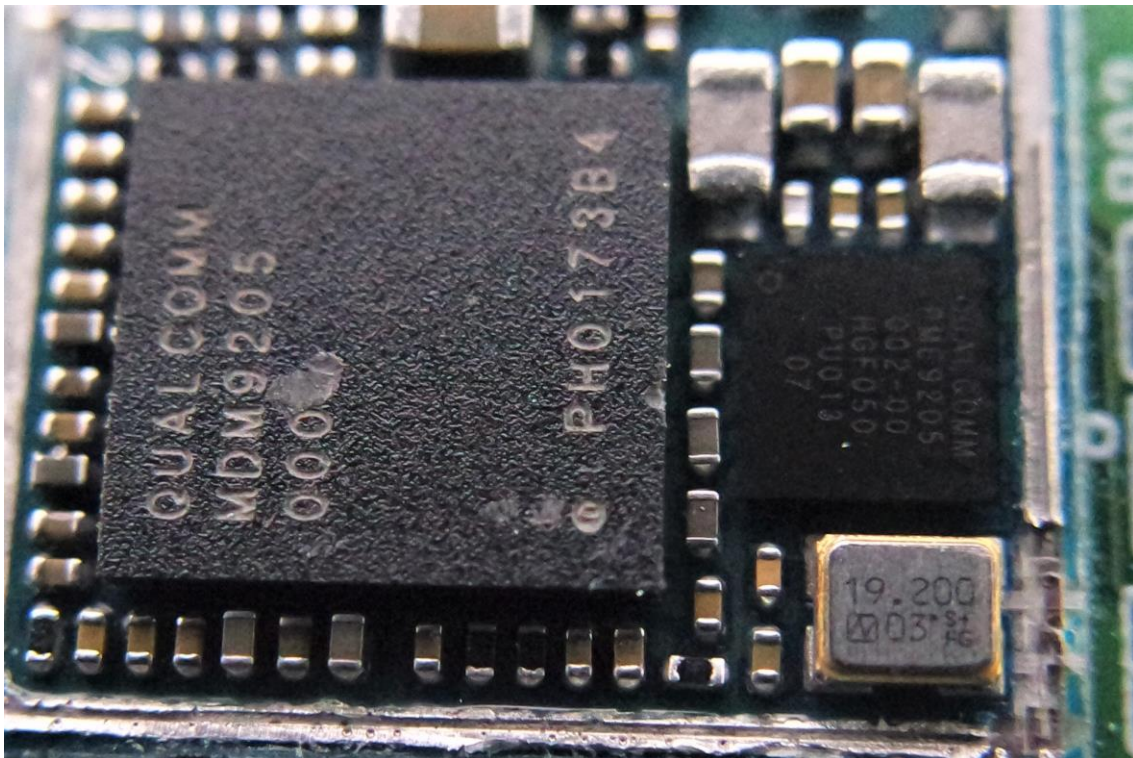

INTERNAL PHOTOGRAPHS OF EUT

Battery

Report No.: T210308W07

WWAN Module

WWAN Antenna 1

WWAN Antenna 2

Bluetooth Module

Bluetooth Module & Crystal

Bluetooth Antenna