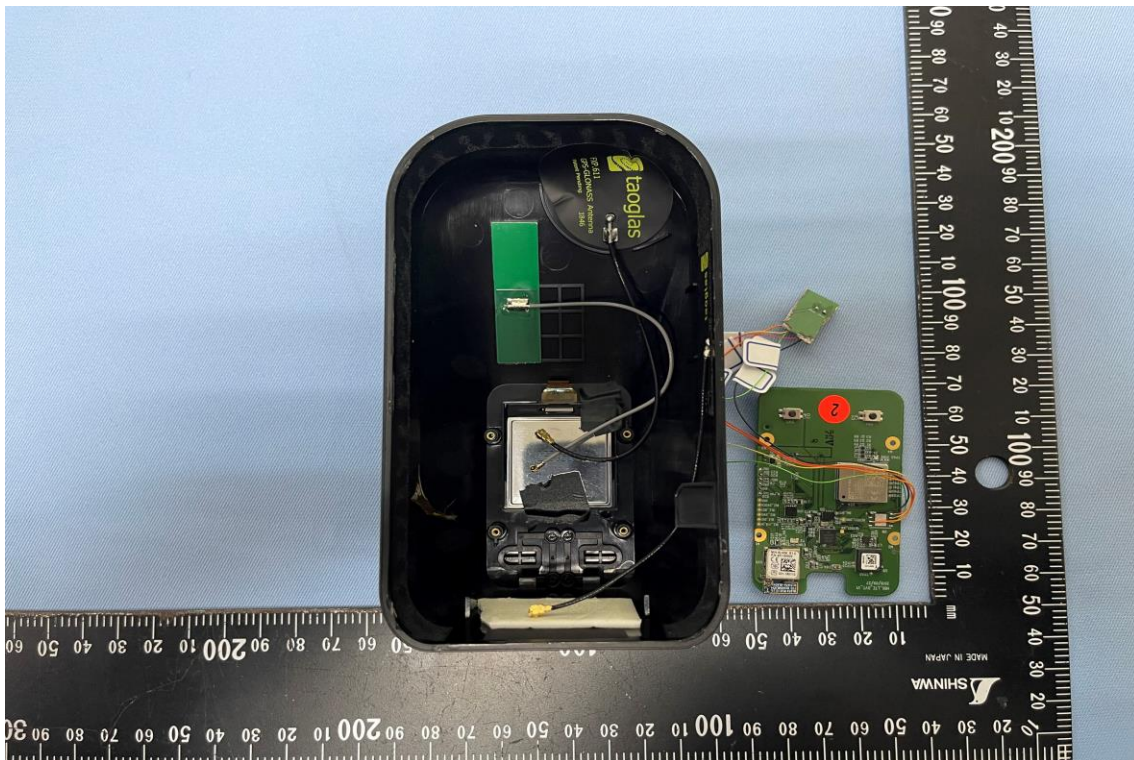

INTERNAL PHOTOGRAPHS OF EUT

Battery

Report No.: T210308W07

WWAN Module

WWAN Antenna 1

WWAN Antenna 2

Bluetooth Module

Bluetooth Module & Crystal

Bluetooth Antenna