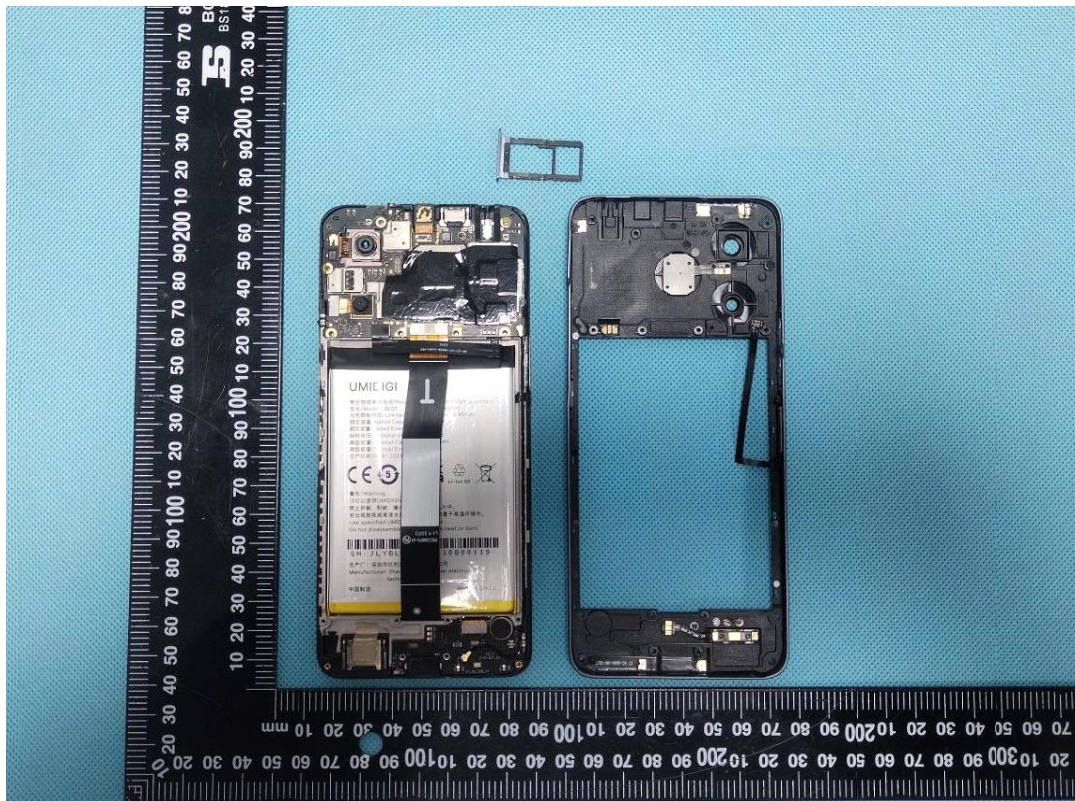

EUT INTERNAL PHOTOGRAPHS

2.4G Wi-Fi/5G Wi-Fi/ GPS ANT

NFC ANT

DIV ANT

Main ANT