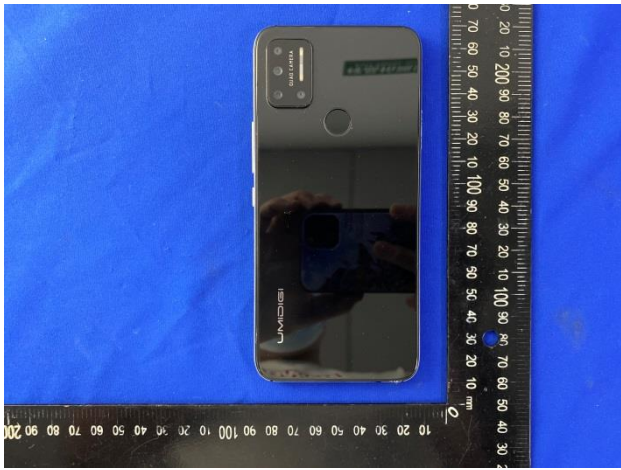

# EUT Photos (Model: A7 Pro)

## Body

Front side (10mm)

Back side(10mm)

Top side(10mm)

Bottom side(10mm)

Left side(10mm)

Right side(10mm)

Extremity Bottom side(0mm)