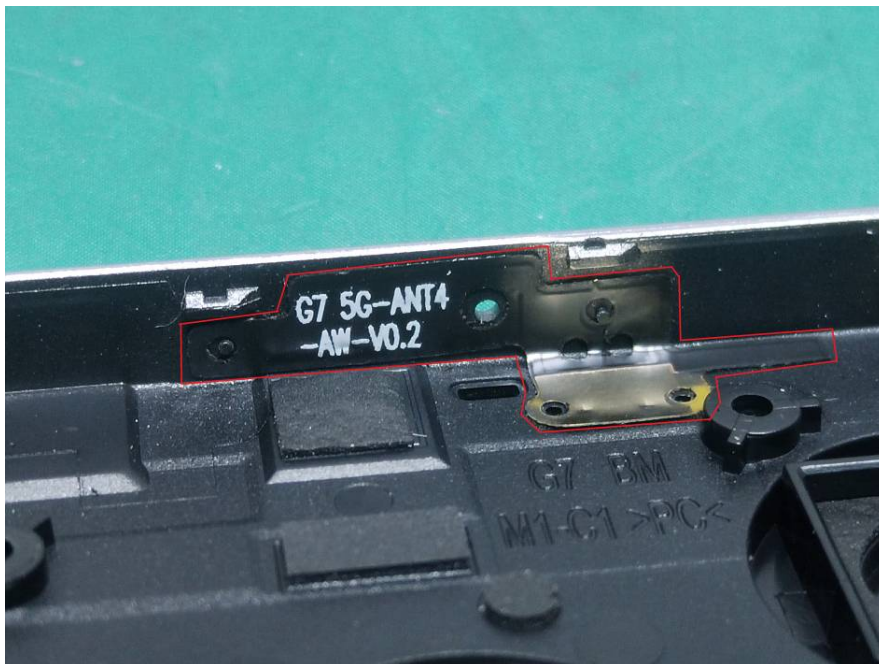

EXHIBIT C - EUT INTERNAL PHOTOGRAPHS

NFC ANT

ANT 0: GSM850+WCDMA B5+LTE B5/7/12/41+5G NR N41 TRX

ANT1: PCS1900/WCDMA B2/LTE B2 TRX

ANT2: No use

ANT3: 5G NR N41 RX

ANT4: 5G NR N41 RX

ANT5: 5G NR N41 RX