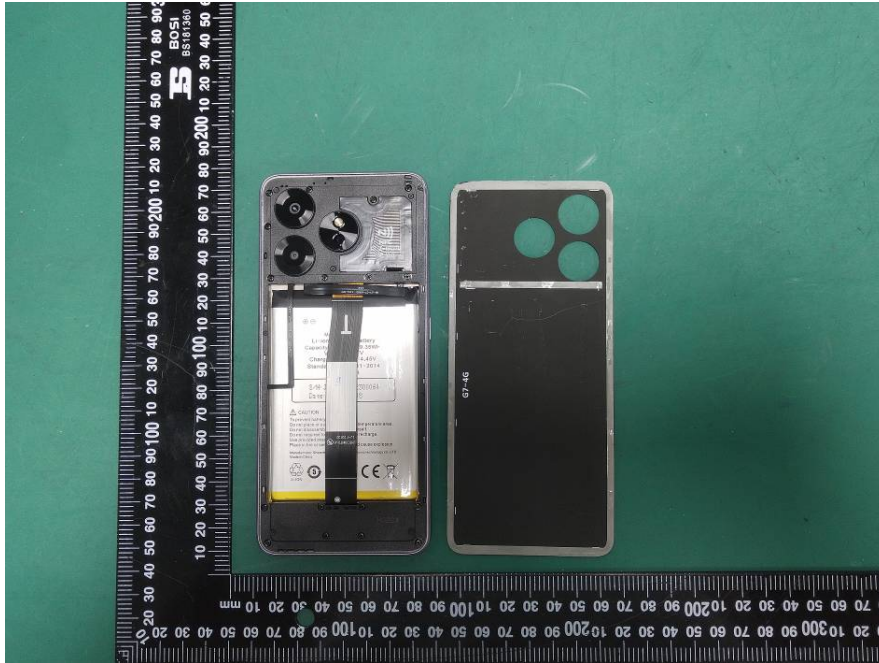

EXHIBIT C - EUT INTERNAL PHOTOGRAPHS

NFC ANT

ANT 0: GSM850+WCDMA B5+LTE B5/7/12/41+5G NR N41 TRX

ANT1: PCS1900/WCDMA B2/LTE B2 TRX

ANT2: No use

ANT3: 5G NR N41 RX

ANT4: 5G NR N41 RX

ANT5: 5G NR N41 RX