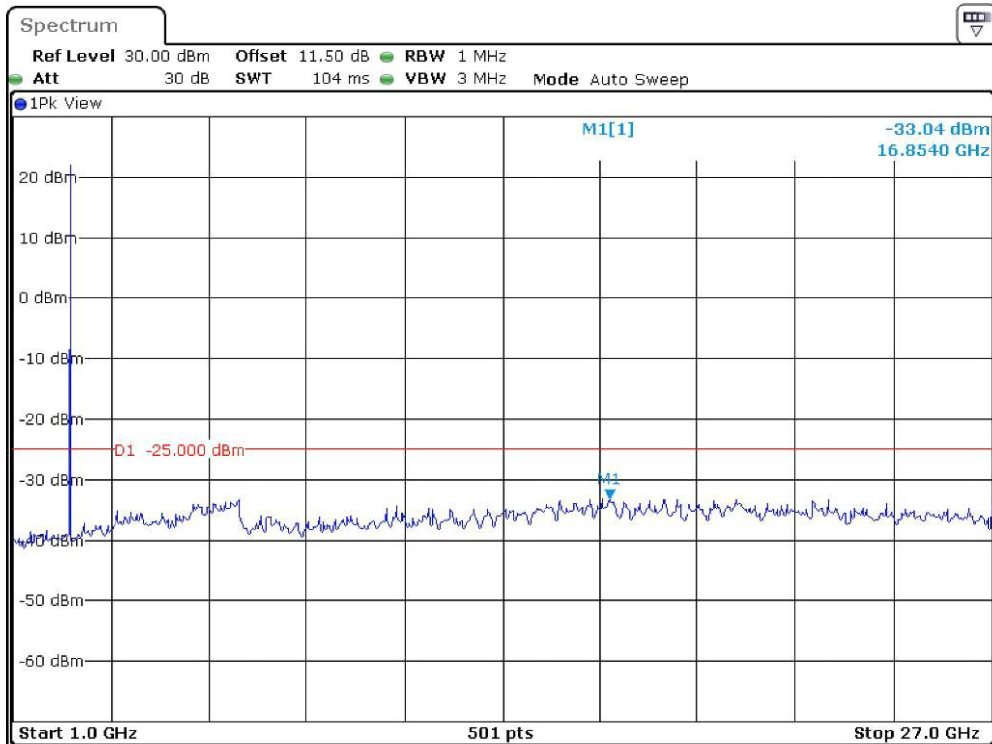

Band-41_5-MHz_High_QPSK_RB1#0_2(1GHz-26.5GHz)

Date: 19.DEC.2023 23:50:05

Band-41_10-MHz_Low_QPSK_RB1#0_1(30MHz-1GHz)

Date: 19.DEC.2023 23:51:52

Band-41_10-MHz_Low_QPSK_RB1#0_2(1GHz-26.5GHz)

Date: 19.DEC.2023 23:52:39