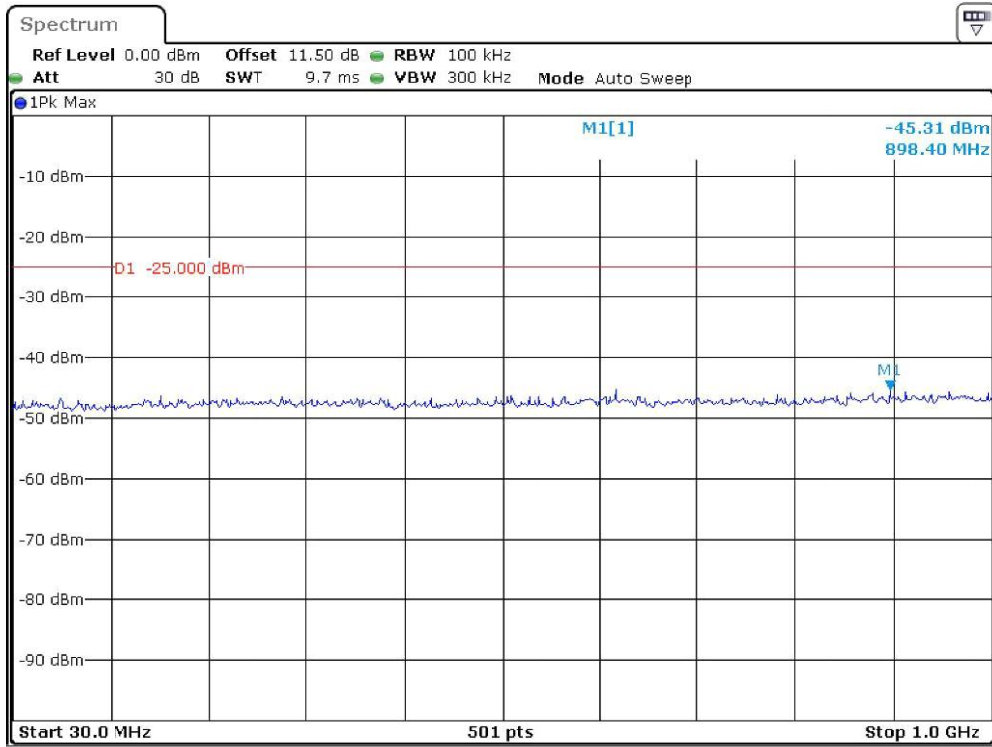

Band-41_10-MHz_Middle_QPSK_RB1#0_1(30MHz-1GHz)

Date: 19.DEC.2023 23:55:21