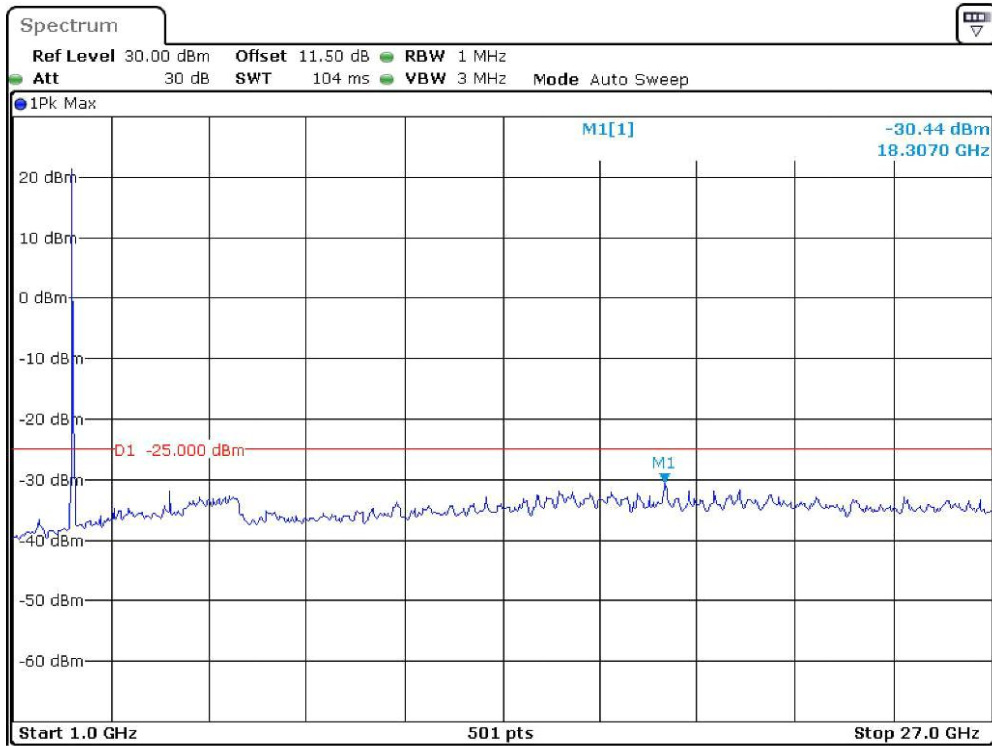

Band-41_10-MHz_Middle_QPSK_RB1#0_2(1GHz-26.5GHz)

Date: 19.DEC.2023 23:56:17