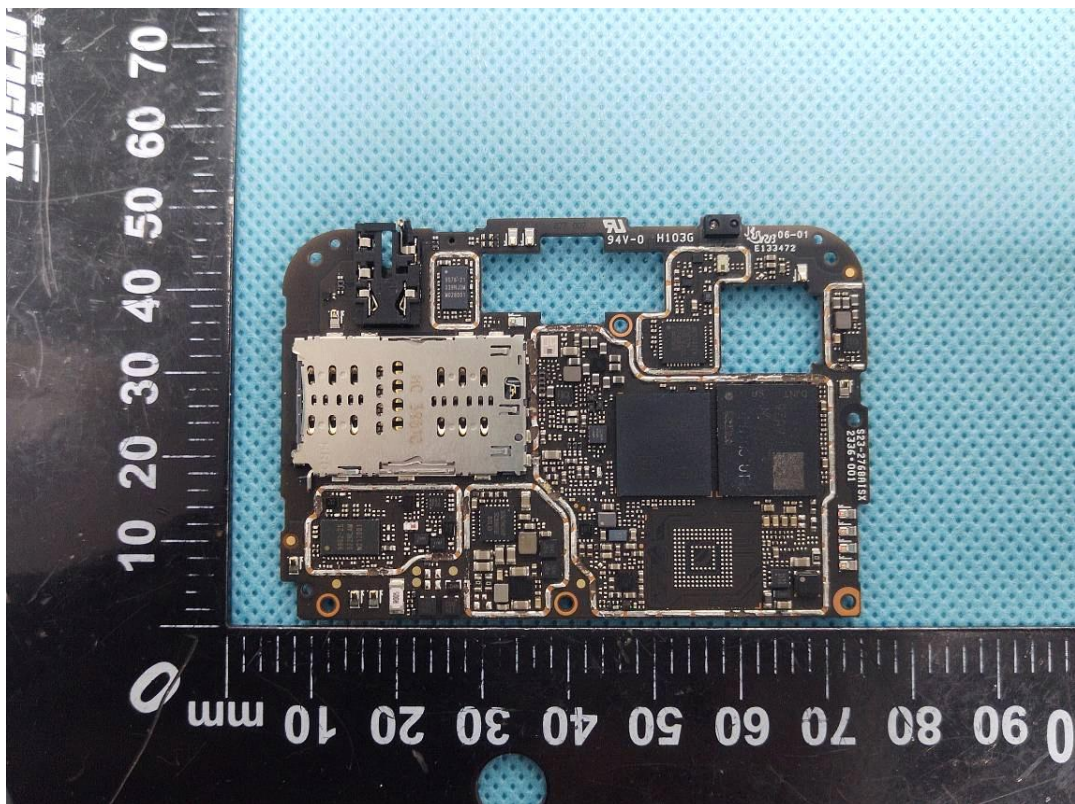

EUT INTERNAL PHOTOGRAPHS

WWAN ANT

ANT	Support Bands
ANT 0	GSM 850/WCDMA B5/LTE B5/B12/B13/B41
ANT 1	GSM 1900/WCDMA B2/LTE B2/5G NR n66
ANT 2	5G NR n41(RX only)
ANT 3	5G NR n41(RX only)
ANT 4	EUT not used
ANT 5	5G NR n41