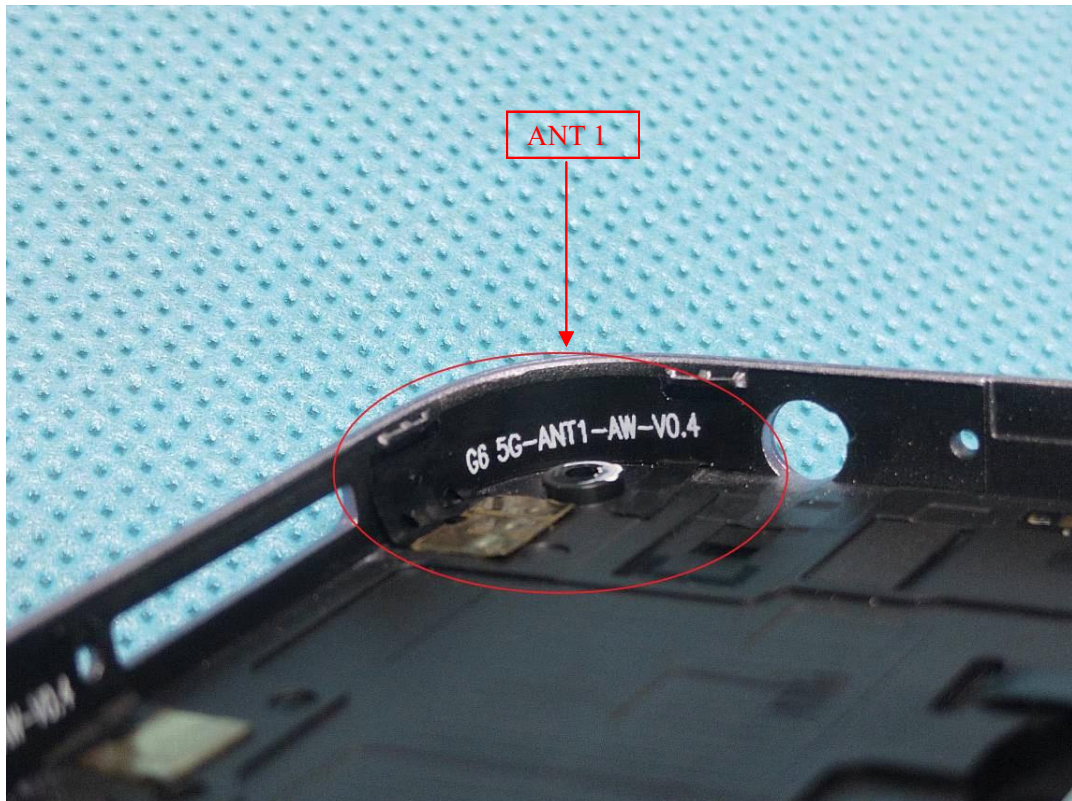

EUT INTERNAL PHOTOGRAPHS

WWAN ANT

ANT	Support Bands
ANT 0	GSM 850/WCDMA B5/LTE B5/B12/B13/B41
ANT 1	GSM 1900/WCDMA B2/LTE B2/5G NR n66
ANT 2	5G NR n41(RX only)
ANT 3	5G NR n41(RX only)
ANT 4	EUT not used
ANT 5	5G NR n41