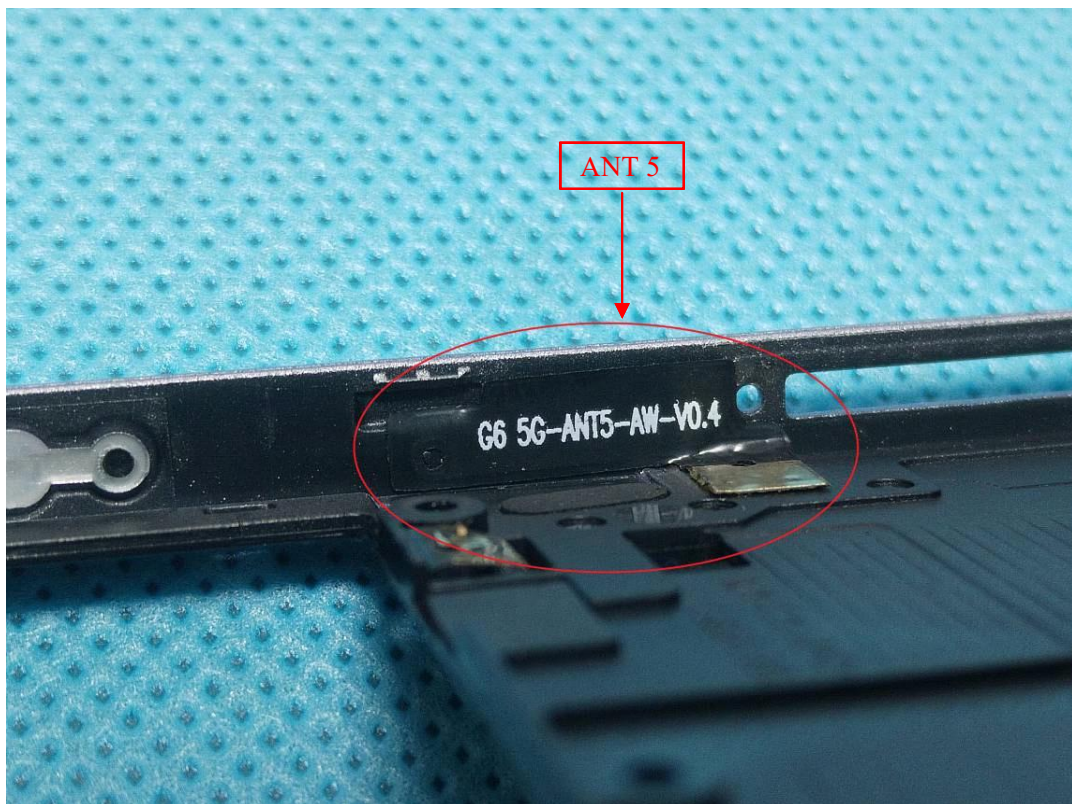

EUT INTERNAL PHOTOGRAPHS

WWAN ANT

ANT	Support Bands
ANT 0	GSM 850/WCDMA B5/LTE B5/B12/B13/B41
ANT 1	GSM 1900/WCDMA B2/LTE B2/5G NR n66
ANT 2	5G NR n41(RX only)
ANT 3	5G NR n41(RX only)
ANT 4	EUT not used
ANT 5	5G NR n41