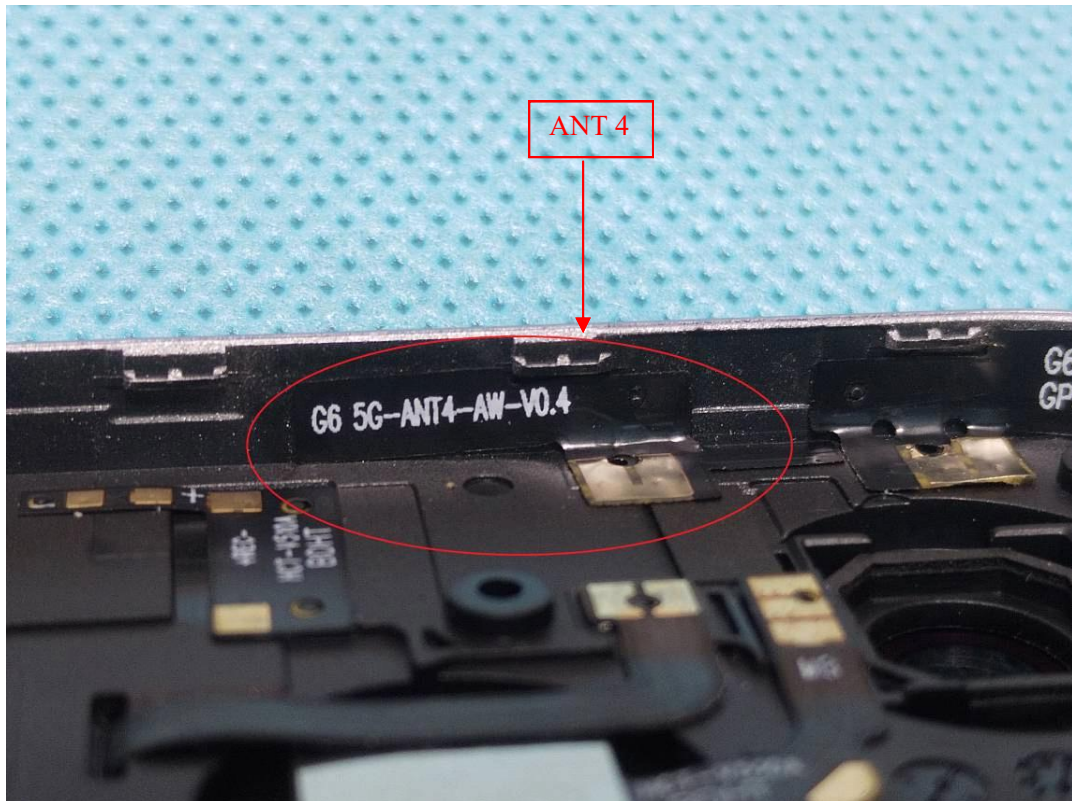

EUT INTERNAL PHOTOGRAPHS

WWAN ANT

ANT	Support Bands
ANT 0	GSM 850/WCDMA B5/LTE B5/B12/B13/B41
ANT 1	GSM 1900/WCDMA B2/LTE B2/5G NR n66
ANT 2	5G NR n41(RX only)
ANT 3	5G NR n41(RX only)
ANT 4	EUT not used
ANT 5	5G NR n41