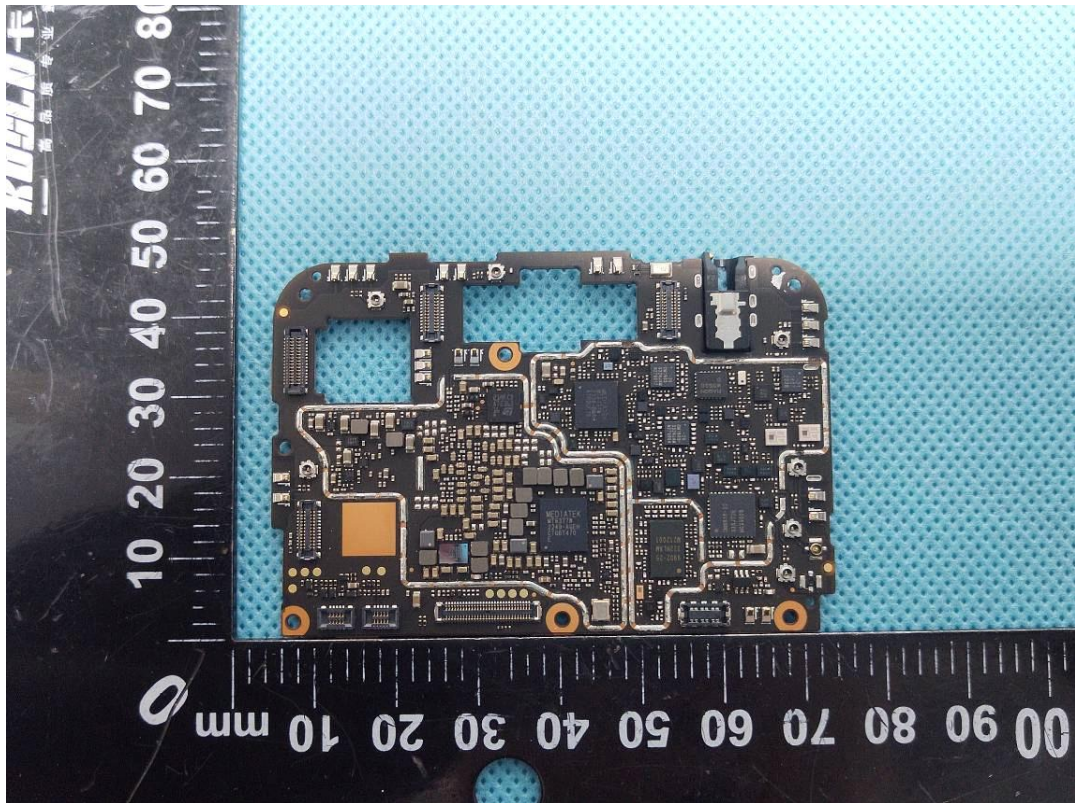

EUT INTERNAL PHOTOGRAPHS

WWAN ANT

ANT	Support Bands
ANT 0	GSM 850/WCDMA B5/LTE B5/B12/B13/B41
ANT 1	GSM 1900/WCDMA B2/LTE B2/5G NR n66
ANT 2	5G NR n41(RX only)
ANT 3	5G NR n41(RX only)
ANT 4	EUT not used
ANT 5	5G NR n41