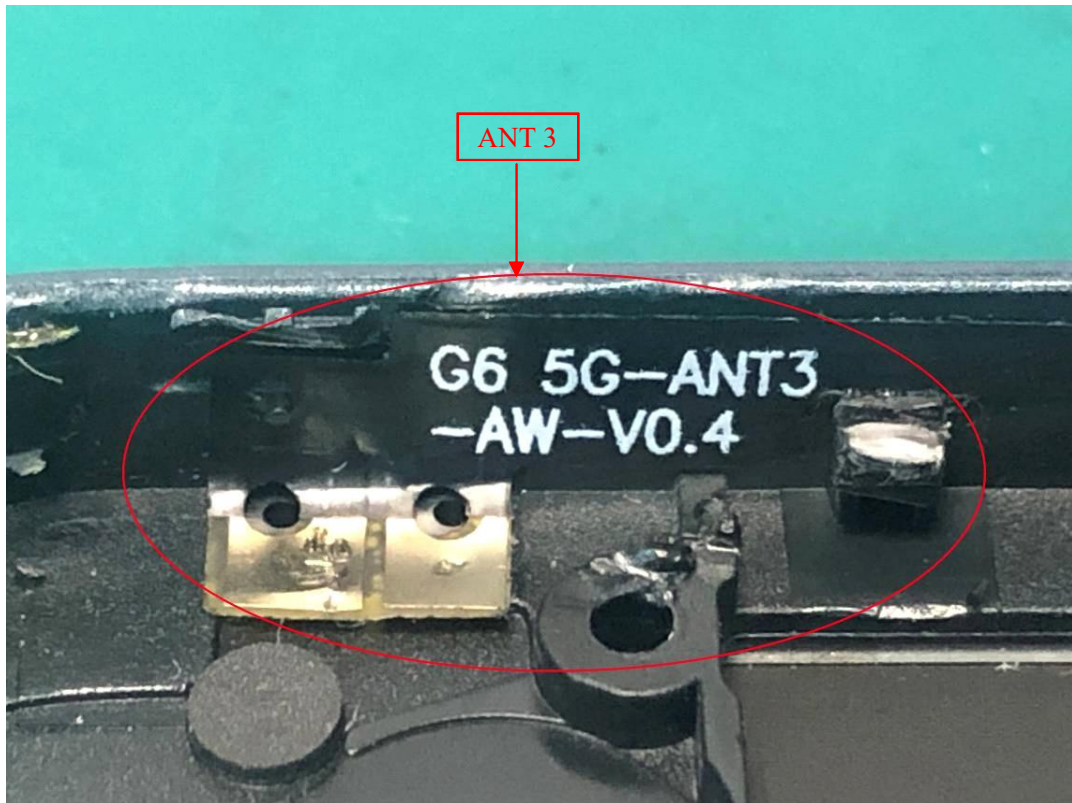

EUT INTERNAL PHOTOGRAPHS

WWAN ANT

ANT	Support Bands
ANT 0	GSM 850/WCDMA B5/LTE B5/B12/B13/B41
ANT 1	GSM 1900/WCDMA B2/LTE B2/5G NR n66
ANT 2	5G NR n41(RX only)
ANT 3	5G NR n41(RX only)
ANT 4	EUT not used
ANT 5	5G NR n41