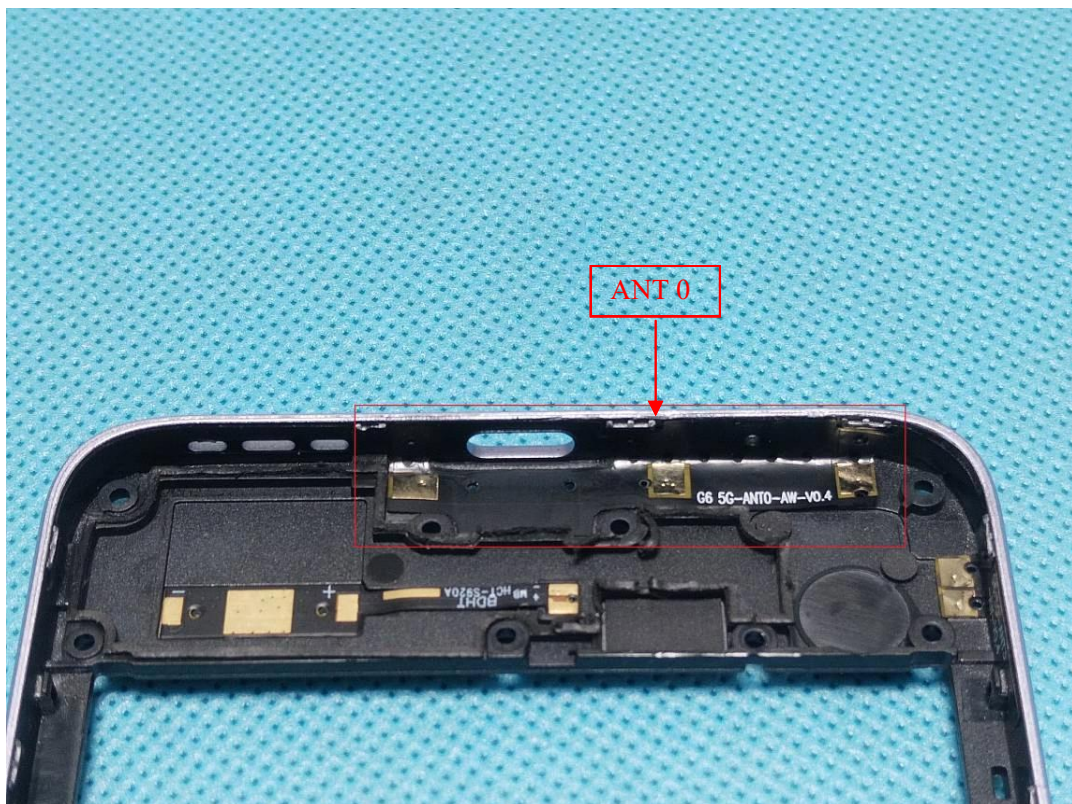

EUT INTERNAL PHOTOGRAPHS

WWAN ANT

ANT	Support Bands
ANT 0	GSM 850/WCDMA B5/LTE B5/B12/B13/B41
ANT 1	GSM 1900/WCDMA B2/LTE B2/5G NR n66
ANT 2	5G NR n41(RX only)
ANT 3	5G NR n41(RX only)
ANT 4	EUT not used
ANT 5	5G NR n41