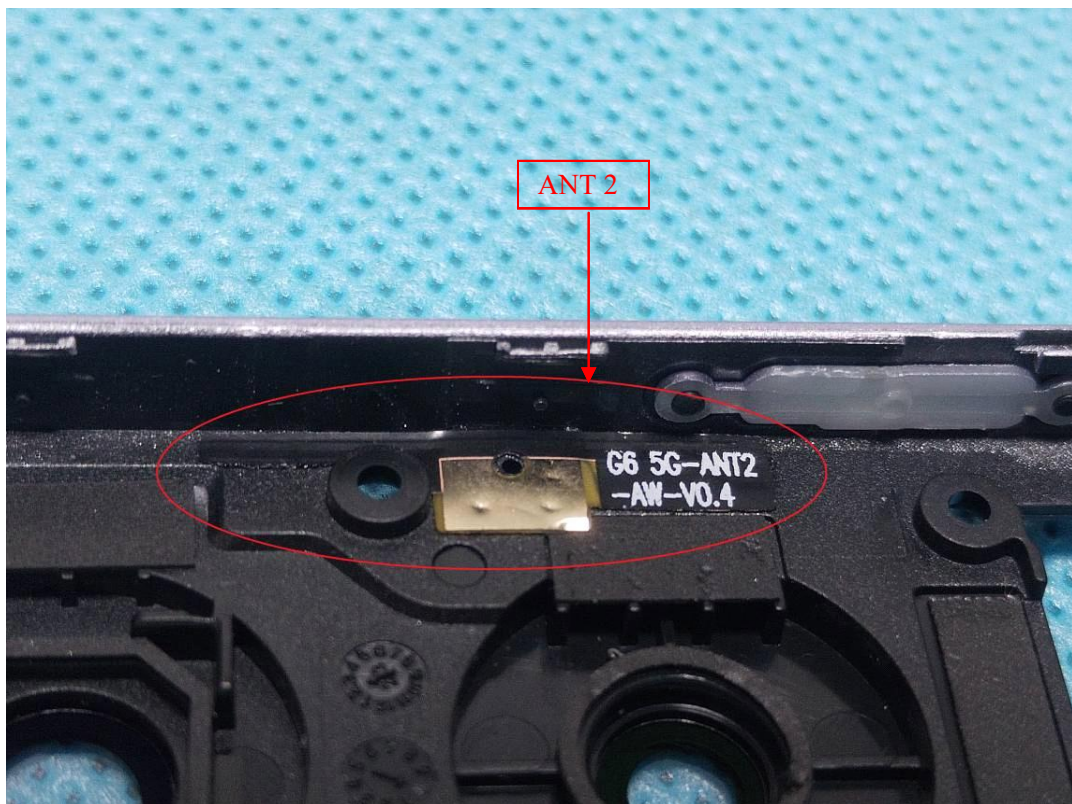

EUT INTERNAL PHOTOGRAPHS

WWAN ANT

ANT	Support Bands
ANT 0	GSM 850/WCDMA B5/LTE B5/B12/B13/B41
ANT 1	GSM 1900/WCDMA B2/LTE B2/5G NR n66
ANT 2	5G NR n41(RX only)
ANT 3	5G NR n41(RX only)
ANT 4	EUT not used
ANT 5	5G NR n41