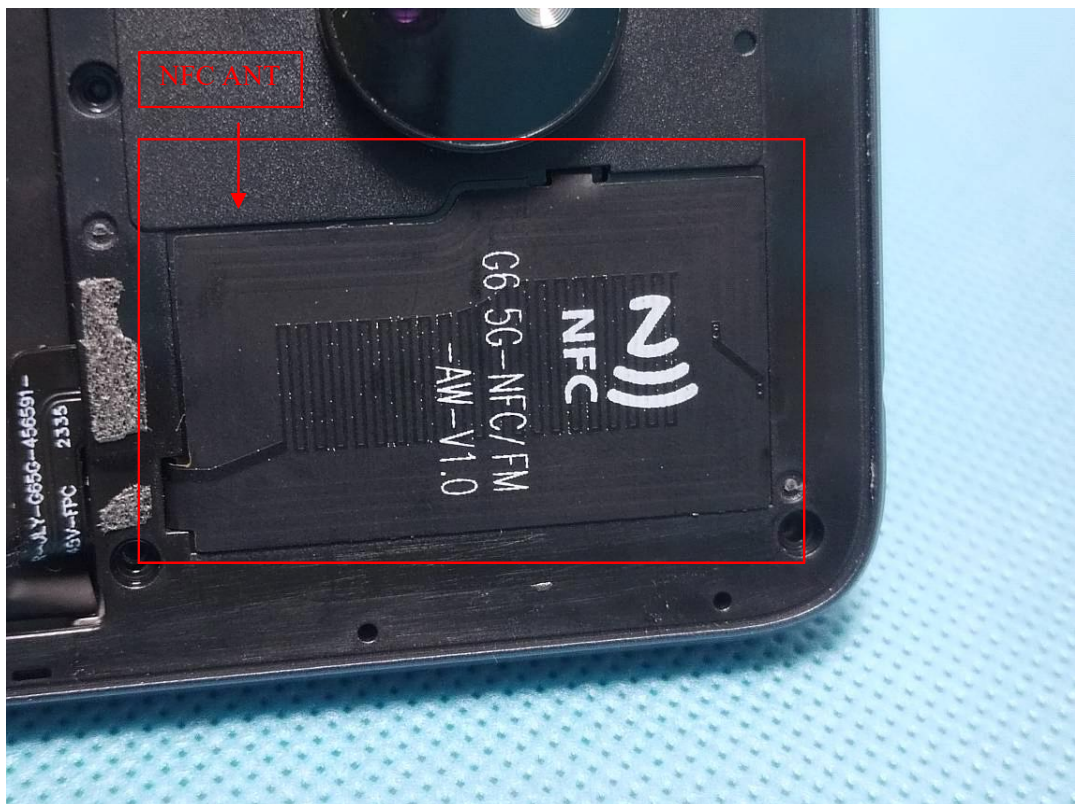

EUT INTERNAL PHOTOGRAPHS

WWAN ANT

ANT	Support Bands
ANT 0	GSM 850/WCDMA B5/LTE B5/B12/B13/B41
ANT 1	GSM 1900/WCDMA B2/LTE B2/5G NR n66
ANT 2	5G NR n41(RX only)
ANT 3	5G NR n41(RX only)
ANT 4	EUT not used
ANT 5	5G NR n41