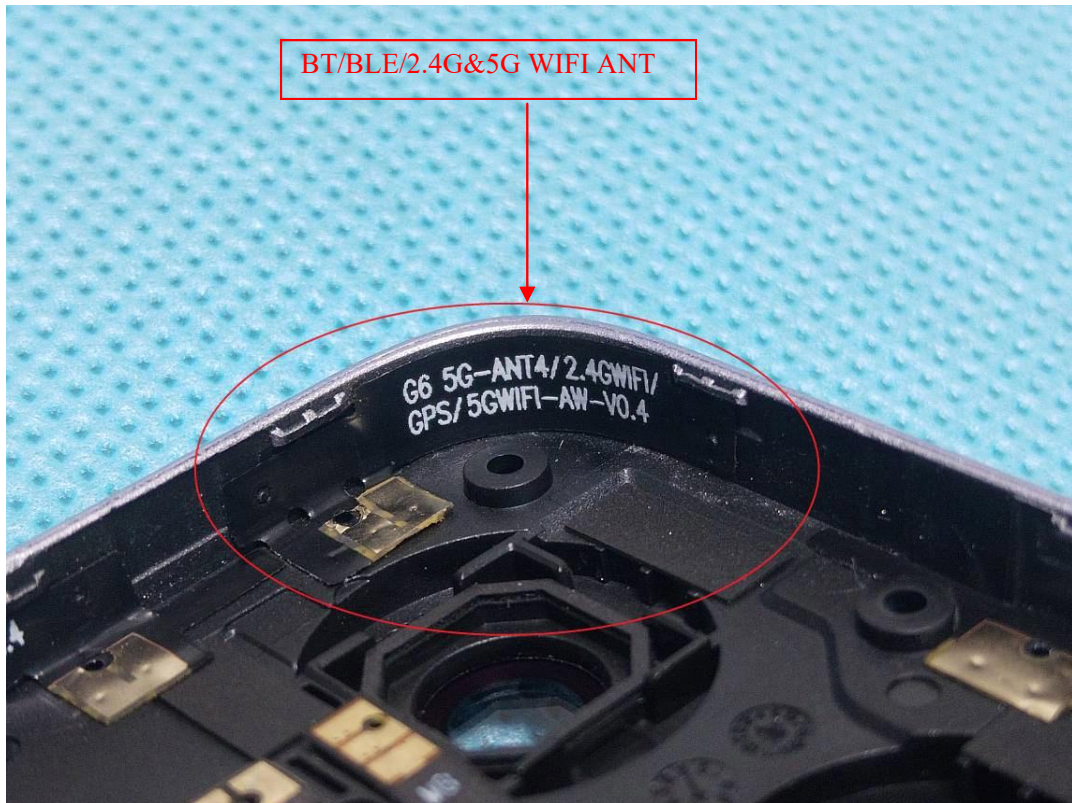

EUT INTERNAL PHOTOGRAPHS

WWAN ANT

ANT	Support Bands
ANT 0	GSM 850/WCDMA B5/LTE B5/B12/B13/B41
ANT 1	GSM 1900/WCDMA B2/LTE B2/5G NR n66
ANT 2	5G NR n41(RX only)
ANT 3	5G NR n41(RX only)
ANT 4	EUT not used
ANT 5	5G NR n41