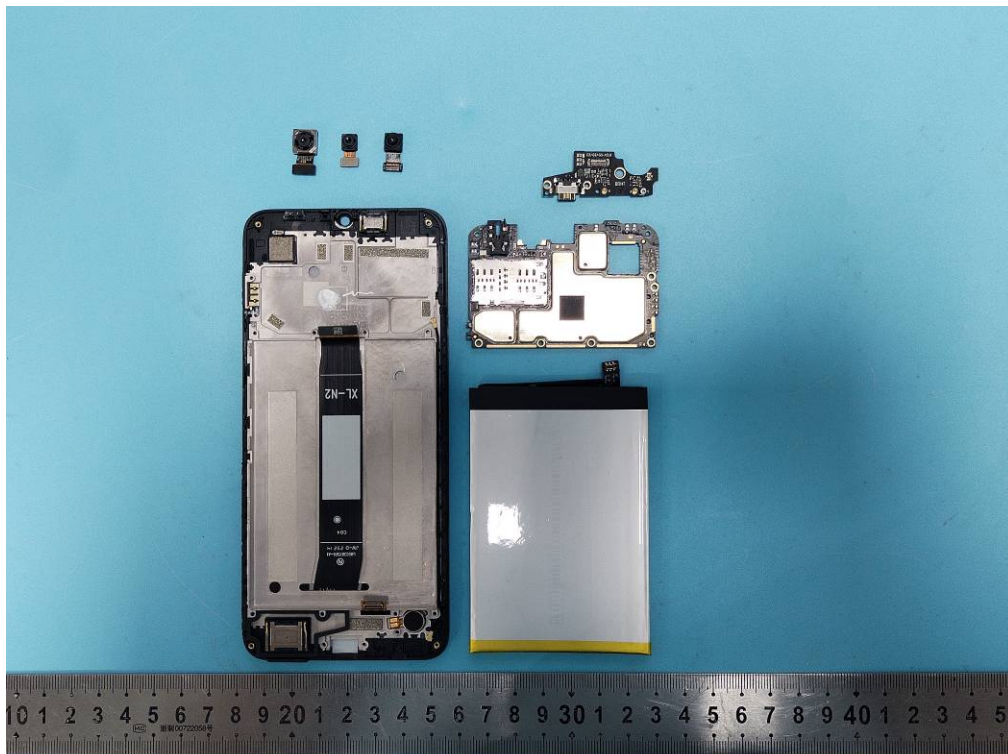

Internal photos

Main ANT  
(GSM850/WCDMA B5/LTE B5/B7/B12/B41 transmit on Main antenna)

DIV ANT  
(PCS1900/WCDMA B2/LTE B2 transmit on DIV antenna)

BT/WiFi ANT