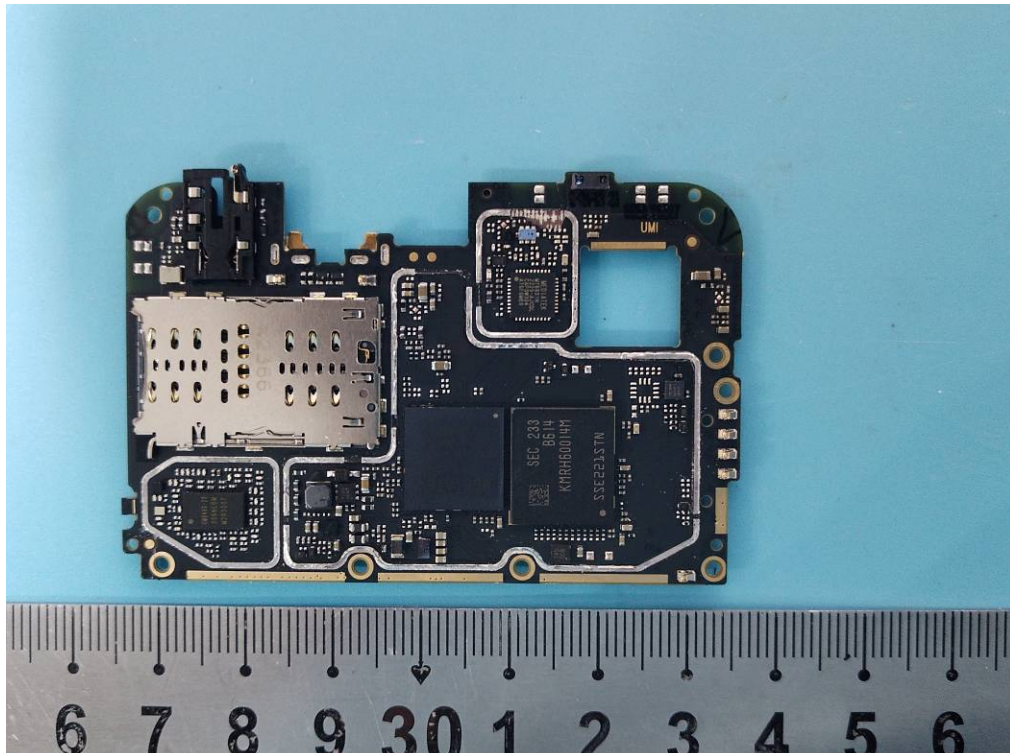

Internal photos

Main ANT  
(GSM850/WCDMA B5/LTE B5/B7/B12/B41 transmit on Main antenna)

DIV ANT  
(PCS1900/WCDMA B2/LTE B2 transmit on DIV antenna)

BT/WiFi ANT