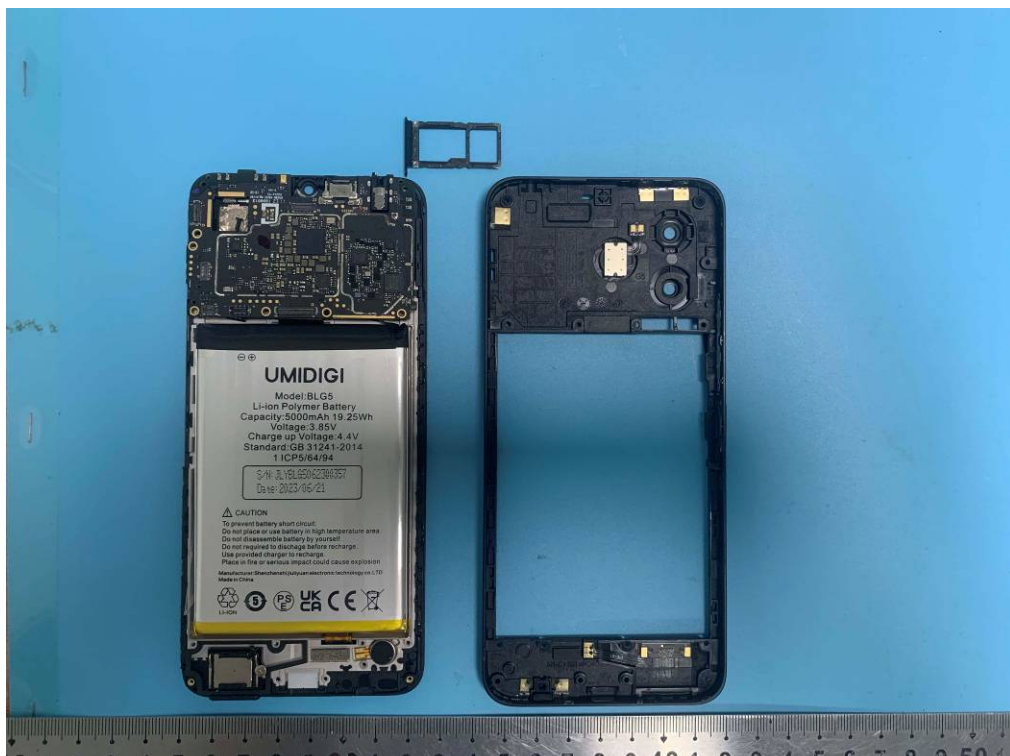

Internal photos

Main ANT
(GSM 850/WCDMA B5/LTE B5/B7/B12/B41 transmit on Main ANT)

DIV ANT
(PCS1900/WCDMA B2/LTE B2 transmit on DIV ANT)

BT/WiFi ANT